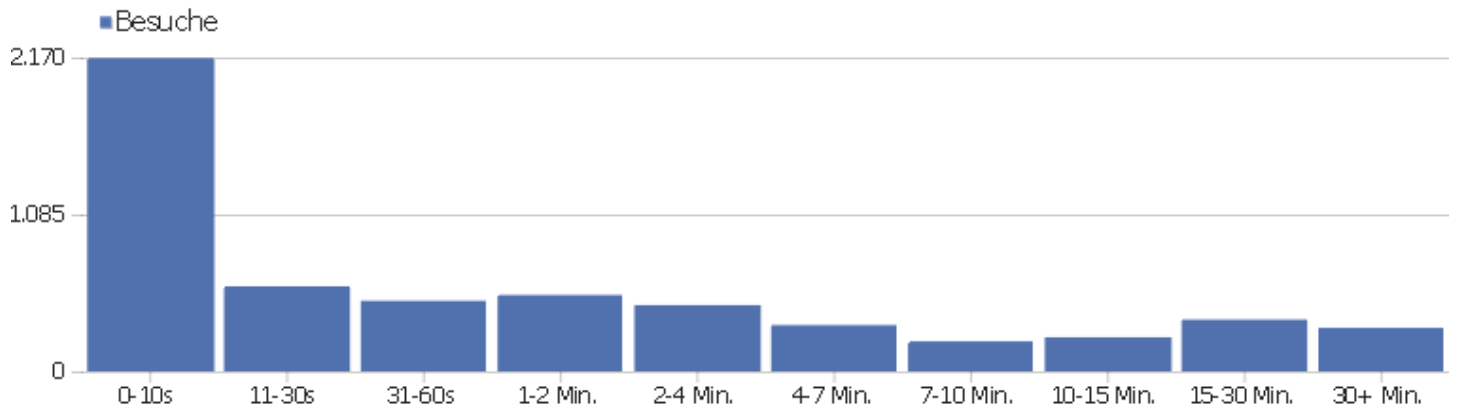

Besuchslänge

Besuchsdauer	Besuche
0-10s	2.166
11-30s	588
31-60s	488
1-2 Min.	528
2-4 Min.	458
4-7 Min.	320
7-10 Min.	208
10-15 Min.	236
15-30 Min.	358
30+ Min.	301

Seiten pro Besuch

Seiten pro Besuch

Besuche