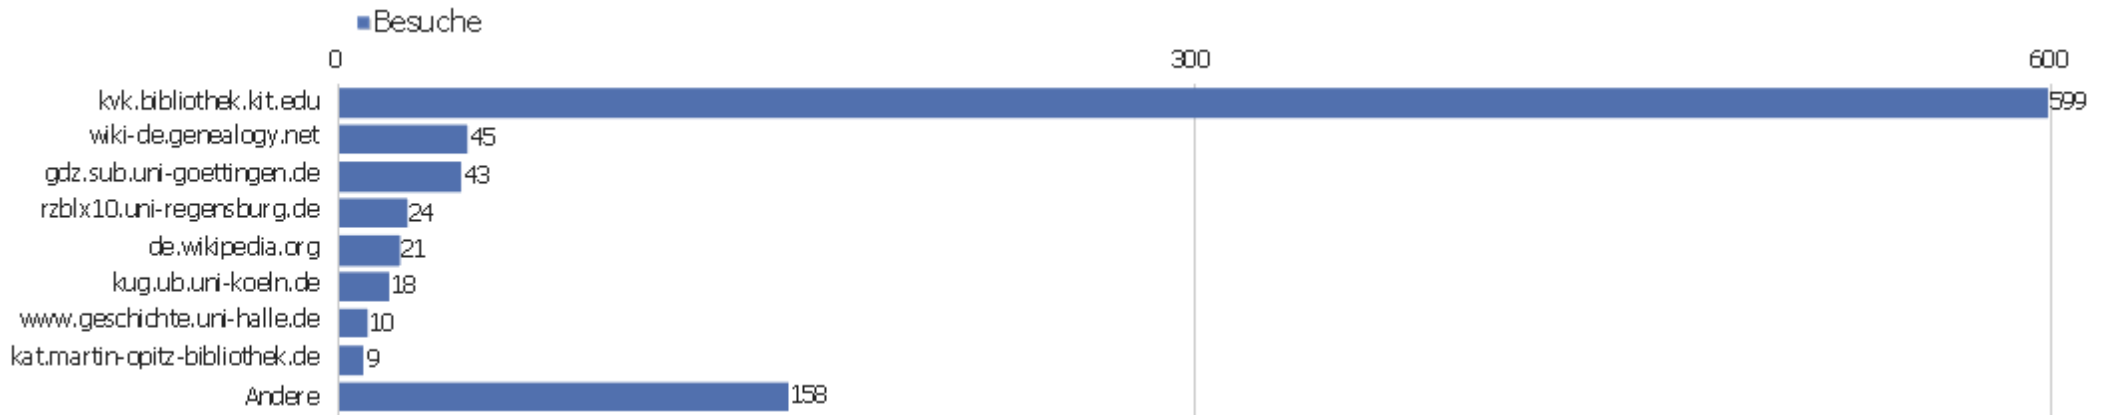

Websites

Website	Besuche	Aktionen	Aktionen pro Besuch	Durchschnittszeit auf der Website	Absprungrate	Umsatz
kvk.bibliothek.kit.edu/ - Andere	525	1.182	2	00:01:55	51 %	0 €
gdz.sub.uni-goettingen.de/gdz/	43	364	9	00:04:36	42 %	0 €
wiki-de.genealogy.net/Portal:DigiBib	33	335	10	00:07:10	9 %	0 €
de.wikipedia.org/index	21	346	17	00:14:14	67 %	0 €
rzblx10.uni-regensburg.de/dbinfo/einzeln.phtml?bib_id=u	18	86	5	00:01:02	0 %	0 €
www.geschichte.uni-halle.de/struktur/ws/internet/quelle	10	92	9	00:13:29	20 %	0 €
kat.martin-opitz-bibliothek.de/vufind/	9	74	8	00:06:23	22 %	0 €
wiki-de.genealogy.net/DigiBib	8	30	4	00:01:09	25 %	0 €
www.kulturerbe-digital.de/de/8.php	8	74	9	00:09:32	13 %	0 €
digital.staatsbibliothek-berlin.de/ueber-digitalisierte	7	49	7	00:02:46	43 %	0 €
db.idoc.sh.cn/Navigator4.aspx?&_001=001006	6	30	5	00:10:25	33 %	0 €
de.m.wikipedia.org/index	6	25	4	00:02:52	33 %	0 €
hiphi.ubbcluj.ro/colectii_docum_digitale.html	5	17	3	00:04:43	20 %	0 €
kvk.bibliothek.kit.edu/?digitalOnly=0&embedFulltitl	4	12	3	00:03:57	75 %	0 €