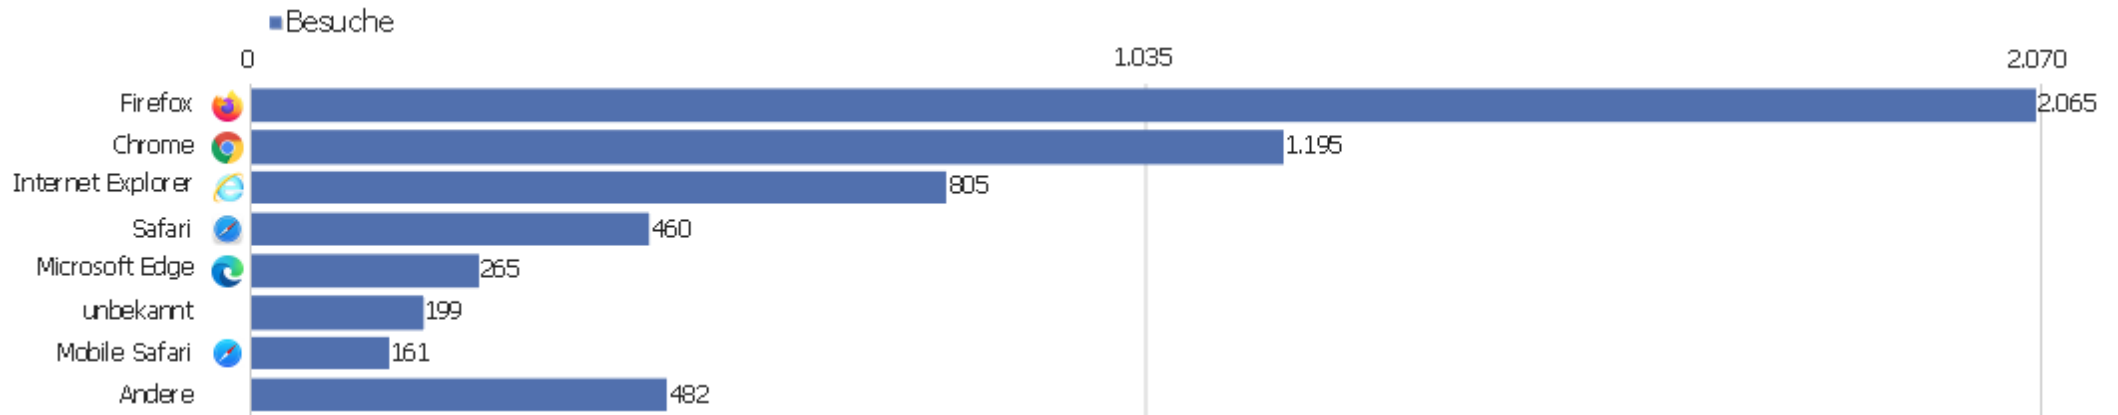

Browser

Browser	Besuche	Aktionen	Aktionen pro Besuch	Durchschnittszeit auf der Website	Absprungrate	Umsatz
Firefox	2.065	16.508	8	00:06:00	30 %	0 €
Chrome	1.195	6.863	6	00:04:29	35 %	0 €
Internet Explorer	805	8.705	11	00:07:17	25 %	0 €
Safari	460	2.728	6	00:05:05	28 %	0 €
Microsoft Edge	265	2.113	8	00:07:28	32 %	0 €
unbekannt	199	588	3	00:11:48	62 %	0 €
Mobile Safari	161	915	6	00:03:29	50 %	0 €
Chrome Mobile	134	546	4	00:03:52	60 %	0 €
Opera	110	779	7	00:07:01	36 %	0 €
Android Browser	35	141	4	00:04:01	37 %	0 €
Samsung Browser	35	304	9	00:05:11	46 %	0 €
Firefox Mobile	30	153	5	00:04:31	23 %	0 €
Sogou Explorer	27	68	3	00:01:33	74 %	0 €
Vivaldi	25	255	10	00:06:01	12 %	0 €