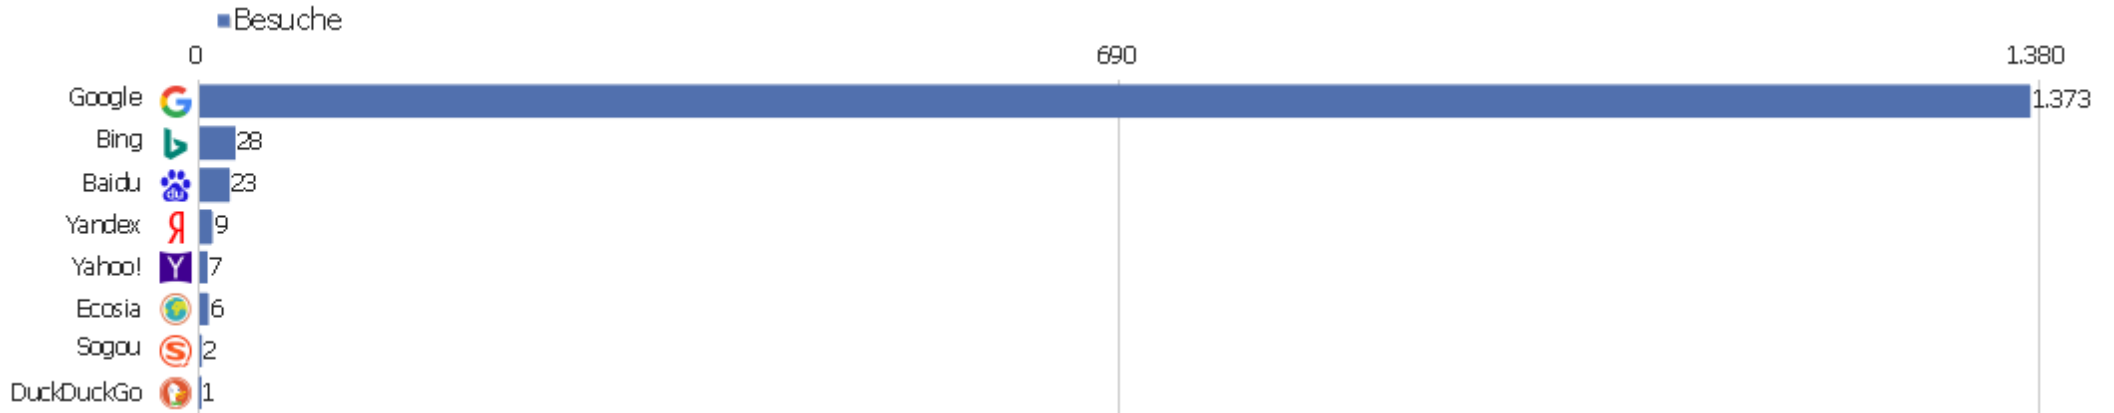

Suchmaschinen

Suchmaschine	Besuche	Aktionen	Aktionen pro Besuch	Durchschnittszeit auf der Website	Absprungrate	Umsatz
Google - Suchbegriff nicht definiert	1.362	10.586	8	00:05:22	29 %	0 €
Bing - Suchbegriff nicht definiert	17	222	13	00:13:24	6 %	0 €
Baidu - Suchbegriff nicht definiert	16	146	9	00:06:37	31 %	0 €
Bing - zvdd	10	78	8	00:04:23	0 %	0 €
Yandex - Suchbegriff nicht definiert	9	9	1	00:00:00	100 %	0 €
Baidu - zvdd	7	125	18	00:17:06	0 %	0 €
Yahoo! - Suchbegriff nicht definiert	7	89	13	00:07:08	0 %	0 €
Ecosia - Suchbegriff nicht definiert	6	73	12	00:07:52	0 %	0 €
Bing - digitalisierte bücher	1	37	37	00:57:34	0 %	0 €
DuckDuckGo - Suchbegriff nicht definiert	1	8	8	00:03:49	0 %	0 €
Google - "von drandorff"	1	2	2	00:00:16	0 %	0 €
Google - dms 46515	1	1	1	00:00:00	100 %	0 €
Google - n°104.423 deutsch	1	2	2	00:11:46	0 %	0 €
Google - recueil de peintures antiques	1	2	2	00:00:08	0 %	0 €