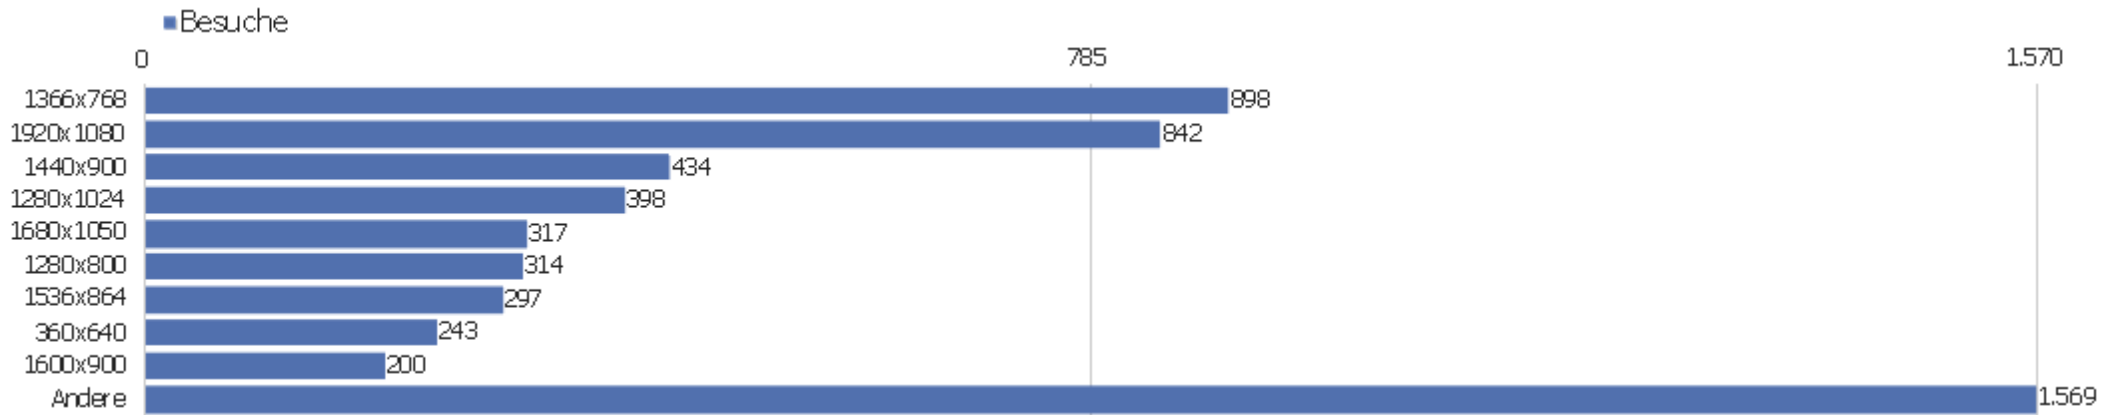

Bildschirmauflösungen

Auflösung	Besuche	Aktionen	Aktionen pro Besuch	Durchschnittszeit auf der Website	Absprungrate	Konversionsrate
1366x768	898	9.032	10	00:07:54	28 %	0 %
1920x1080	842	5.214	6	00:06:58	33 %	0 %
1440x900	434	2.785	6	00:05:07	27 %	0 %
1280x1024	398	3.291	8	00:06:02	29 %	0 %
1680x1050	317	1.899	6	00:03:36	35 %	0 %
1280x800	314	1.839	6	00:05:54	33 %	0 %
1536x864	297	3.330	11	00:09:00	29 %	0 %
360x640	243	817	3	00:02:36	62 %	0 %
1600x900	200	1.352	7	00:05:14	37 %	0 %
1920x1200	186	1.315	7	00:04:41	34 %	0 %
1024x768	156	830	5	00:03:59	50 %	0 %
768x1024	139	976	7	00:04:35	46 %	0 %
1280x720	139	810	6	00:04:21	30 %	0 %
2560x1440	98	499	5	00:03:45	46 %	0 %