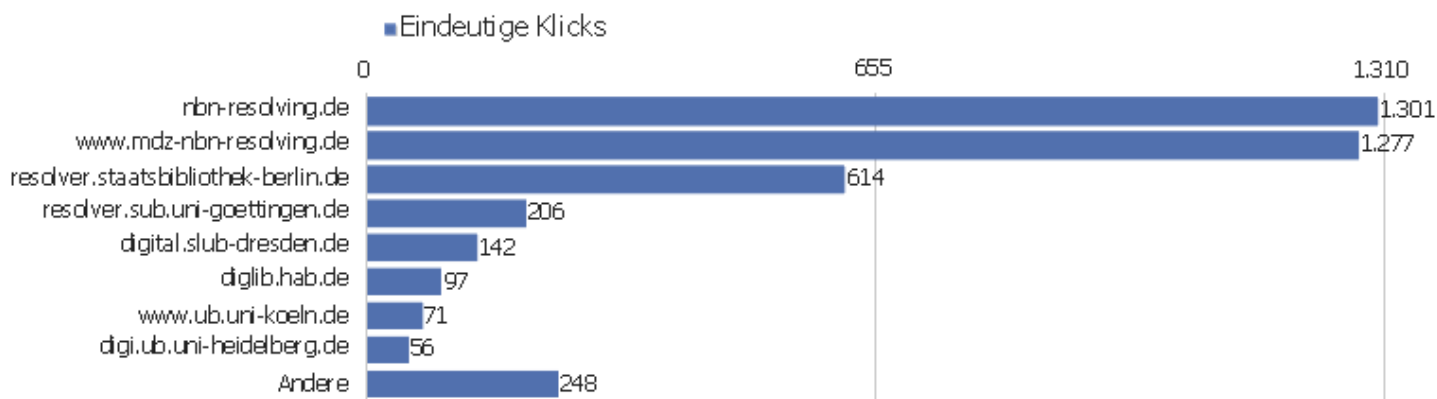

Ausgehende Verweise

Gewählter ausgehender Verweis

Eindeutige Klicks

Gewählter ausgehender Verweis	Eindeutige Klicks	Klicks
nbn-resolving.de/ - Andere	1.119	1.228
www.mdz-nbn-resolving.de/ - Andere	1.108	1.194
resolver.staatsbibliothek-berlin.de/ - Andere	419	465
resolver.sub.uni-goettingen.de/ - Andere	85	95
digital.slub-dresden.de/ - Andere	35	44
resolver.staatsbibliothek-berlin.de/SBB0001602500000000	27	30
www.sub.uni-goettingen.de/	11	13
archive.thulb.uni-jena.de/hisbest/receive/HisBest_cbu_0	10	12
www.ag-sdd.de/	10	10
diglib.hab.de/drucke/lo-3568/start.htm	7	8
diglib.hab.de/drucke/wa-7074-1b/start.htm	7	7
nbn-resolving.de/urn/resolver.pl?urn=urn:nbn:de:bvb:12-	6	8
nbn-resolving.de/urn/resolver.pl?urn=urn:nbn:de:bvb:12-	6	7
www.mdz-nbn-resolving.de/urn/resolver.pl?urn=urn:nbn:de	6	9
resolver.staatsbibliothek-berlin.de/SBB000150D700000000	5	5
resolver.sub.uni-goettingen.de/purl?PPN37721857X	5	5
www.digizeitschriften.de/resolveppn/PPN338182551	5	5
www.mdz-nbn-resolving.de/urn/resolver.pl?urn=urn:nbn:de	5	13
dfg-viewer.de/	4	5
nbn-resolving.de/urn/resolver.pl?urn=urn:nbn:de:bvb:12-	4	5
nbn-resolving.de/urn/resolver.pl?urn=urn:nbn:de:bvb:12-	4	4
nbn-resolving.de/urn/resolver.pl?urn=urn:nbn:de:hbz:061	4	6
resolver.staatsbibliothek-berlin.de/SBB00007C7C00000000	4	5
Ander e	1.116	1.240