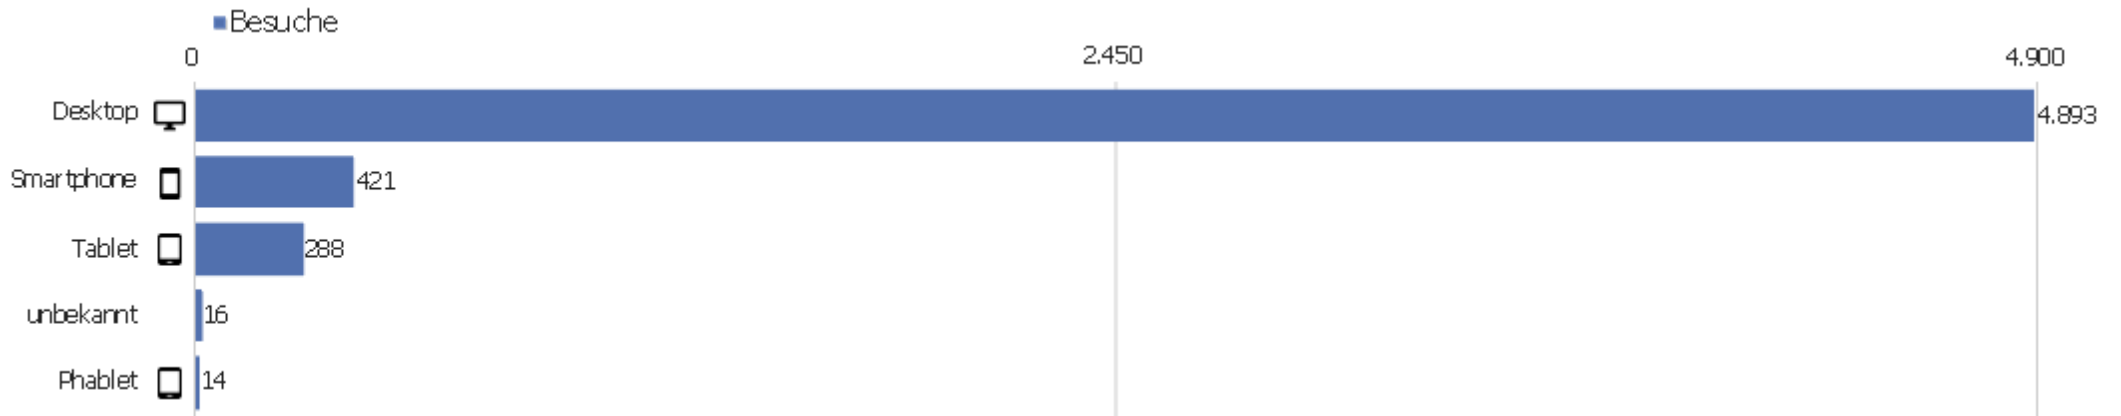

Gerätetyp

Gerätetyp	Besuche	Aktionen	Aktionen pro Besuch	Durchschnittszeit auf der Website	Absprungrate	Umsatz
Desktop	4.893	37.836	8	00:06:18	31 %	0 €
Smartphone	421	1.465	4	00:02:33	61 %	0 €
Tablet	288	1.872	7	00:04:42	37 %	0 €
unbekannt	16	45	3	00:01:41	44 %	0 €
Phablet	14	35	3	00:02:31	43 %	0 €