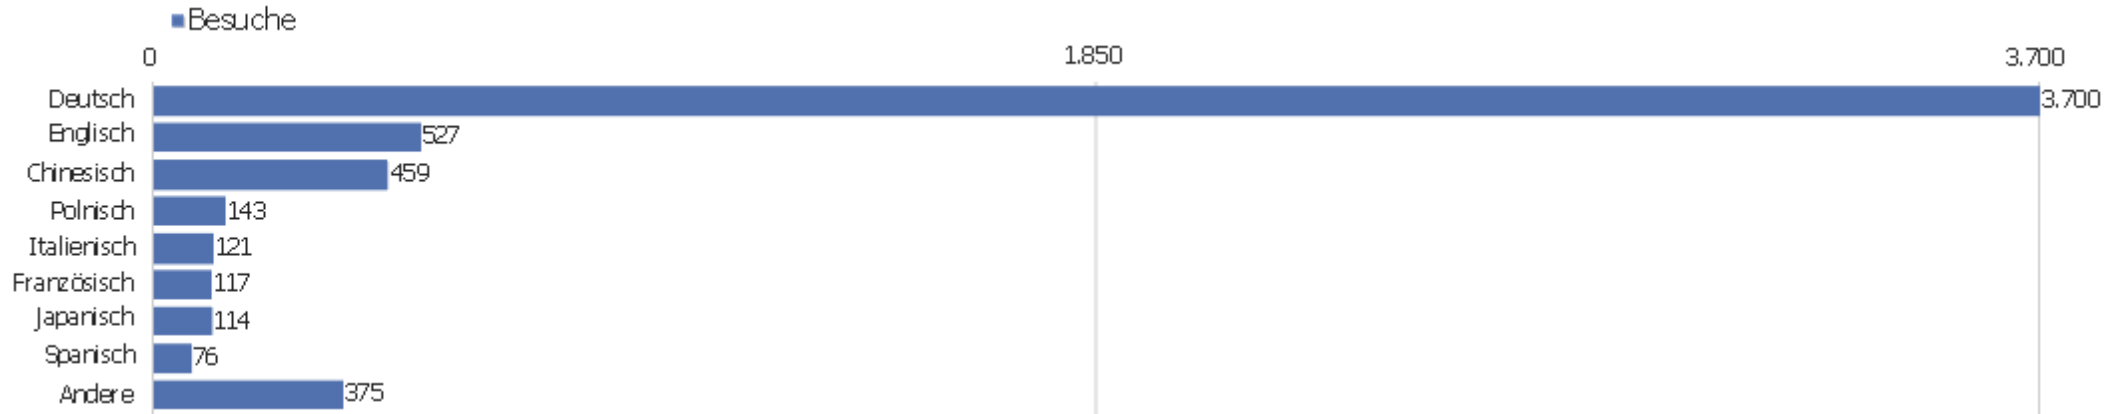

Browsersprache

Sprache	Besuche	Aktionen	Aktionen pro Besuch	Durchschnittszeit auf der Website	Absprungrate	Konversionsrate
Deutsch	3.700	28.873	8	00:06:34	29 %	0 %
Englisch	527	3.593	7	00:05:23	40 %	0 %
Chinesisch	459	1.826	4	00:02:36	54 %	0 %
Polnisch	143	600	4	00:03:58	43 %	0 %
Italienisch	121	745	6	00:03:24	42 %	0 %
Französisch	117	711	6	00:04:59	29 %	0 %
Japanisch	114	2.912	26	00:17:05	11 %	0 %
Spanisch	76	439	6	00:04:03	36 %	0 %
Russisch	70	136	2	00:02:26	71 %	0 %
Niederländisch	54	274	5	00:02:31	26 %	0 %
Ungarisch	53	208	4	00:04:14	47 %	0 %
Tschechisch	43	180	4	00:03:28	47 %	0 %
Schwedisch	35	224	6	00:04:36	37 %	0 %
Portugiesisch	33	115	4	00:01:41	42 %	0 %