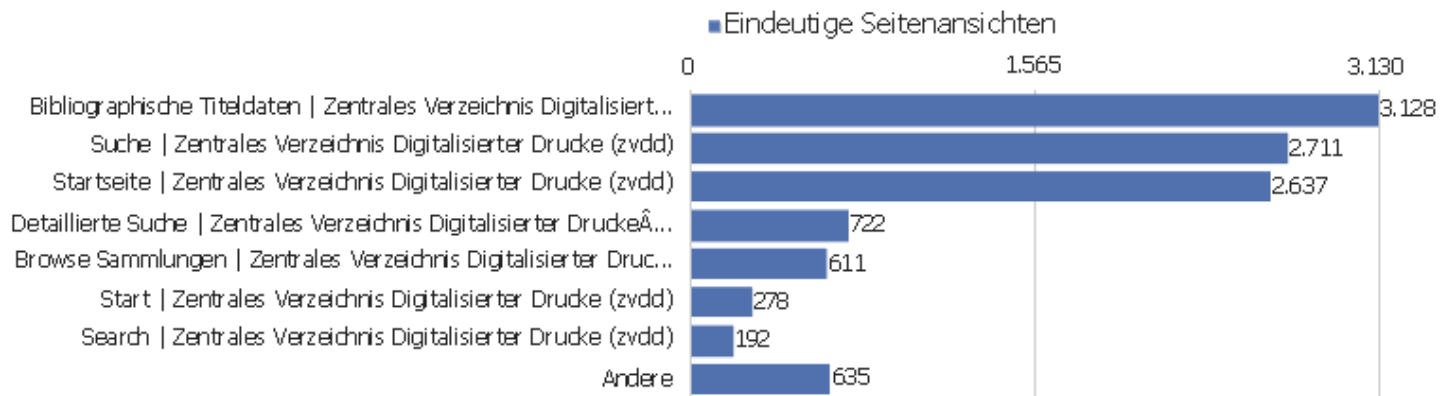

Titel der Ausstiegsseite

Titel der Ausstiegsseite	Ausstiege	Eindeutige Seitenansichten	Ausstiegsrate	Durchschn. Generierungszeit
Bibliographische Titeldaten | Zentrales Verzeichnis D	2.249	3.128	72 %	0,47 Sek.
	1.264	2.711	47 %	1,15 Sek.
Startseite | Zentrales Verzeichnis Digitalisierter Dr	853	2.637	32 %	0,58 Sek.
Detaillierte Suche | Zentrales Verzeichnis Digitalisi	358	722	50 %	1,46 Sek.
Browse Sammlungen | Zentrales Verzeichnis Digitalisie	295	611	48 %	1,1 Sek.
	169	278	61 %	1,38 Sek.
Search | Zentrales Verzeichnis Digitalisierter Drucke	115	192	60 %	2,42 Sek.
Kollektionen/Sammlungen | Zentrales Verzeichnis Digi	85	176	48 %	5,8 Sek.
Inhaltsverzeichnis | Zentrales Verzeichnis Digitalisi	58	147	39 %	0,54 Sek.
Full display | Zentrales Verzeichnis Digitalisierter	91	138	66 %	0,88 Sek.
Table of contents | Zentrales Verzeichnis Digitalisie	16	19	84 %	2,79 Sek.
Sitemap | Zentrales Verzeichnis Digitalisierter Druck	6	17	35 %	0,31 Sek.
Hilfe zur Suche | Zentrales Verzeichnis Digitalisiert	2	16	13 %	0,26 Sek.
Advanced Search | Zentrales Verzeichnis Digitalisiert	3	12	25 %	1,86 Sek.
Seite nicht gefunden | Zentrales Verzeichnis Digitali	5	12	42 %	0,28 Sek.
Anmelden | Zentrales Verzeichnis Digitalisierter Druc	6	10	60 %	0,32 Sek.
BibliographischeTiteldaten??|??ZentralesVerzeichnisDigi	6	8	75 %	1,4 Sek.
Browse Collections | Zentrales Verzeichnis Digitalisi	3	6	50 %	1,09 Sek.
Datenformate im Überblick | Zentrales Verzeichnis Di	5	6	83 %	0,33 Sek.
Dokumentation | Zentrales Verzeichnis Digitalisierter	2	6	33 %	0,24 Sek.
Ansprechpartner | Zentrales Verzeichnis Digitalisiert	2	5	40 %	0,26 Sek.
Bibliogr	2	5	40 %	0,25 Sek.
Collections | Zentrales Verzeichnis Digitalisierter D	1	5	20 %	11,81 Sek.
Andere	23	47	49 %	0,91 Sek.