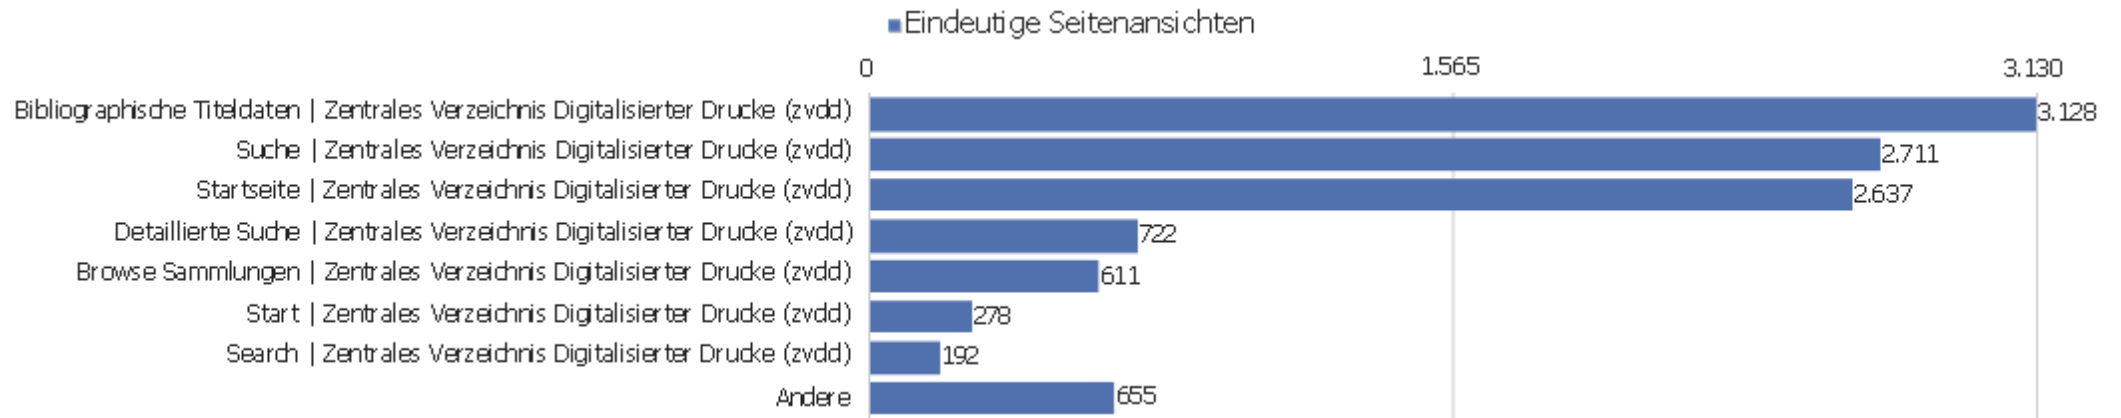

Seitentitel

Seitentitel	Seitenansichten	Eindeutige Seitenansichten	Durchschnittszeit pro Seite	Absprungrate	Ausstiegsrate	Durchschn. Generierungszeit
Bibliographische Titeldaten | Zentrales Verzeichnis D	9.196	3.128	00:01:44	51 %	72 %	0,47 Sek.
	14.577	2.711	00:00:31	32 %	47 %	1,15 Sek.
Startseite | Zentrales Verzeichnis Digitalisierter Dr	4.187	2.637	00:00:34	20 %	32 %	0,58 Sek.
Detaillierte Suche | Zentrales Verzeichnis Digitalisi	4.400	722	00:00:35	28 %	50 %	1,46 Sek.
Browse Sammlungen | Zentrales Verzeichnis Digitalisie	2.036	611	00:00:30	45 %	48 %	1,1 Sek.
	359	278	00:00:33	56 %	61 %	1,38 Sek.
Search | Zentrales Verzeichnis Digitalisierter Drucke	610	192	00:00:41	40 %	60 %	2,42 Sek.
Kollektionen/Sammlungen | Zentrales Verzeichnis Digit	381	176	00:06:11	43 %	48 %	5,8 Sek.
Inhaltsverzeichnis | Zentrales Verzeichnis Digitalisi	395	147	00:00:41	57 %	39 %	0,54 Sek.
Full display | Zentrales Verzeichnis Digitalisierter	283	138	00:01:06	64 %	66 %	0,88 Sek.
Table of contents | Zentrales Verzeichnis Digitalisie	28	19	00:00:53	83 %	84 %	2,79 Sek.
Sitemap | Zentrales Verzeichnis Digitalisierter Druck	25	17	00:00:27	40 %	35 %	0,31 Sek.
Hilfe zur Suche | Zentrales Verzeichnis Digitalisiert	17	16	00:00:35	0 %	13 %	0,26 Sek.
Advanced Search | Zentrales Verzeichnis Digitalisiert	70	12	00:00:24	0 %	25 %	1,86 Sek.
Seite nicht gefunden | Zentrales Verzeichnis Digitali	12	12	00:00:23	45 %	42 %	0,28 Sek.