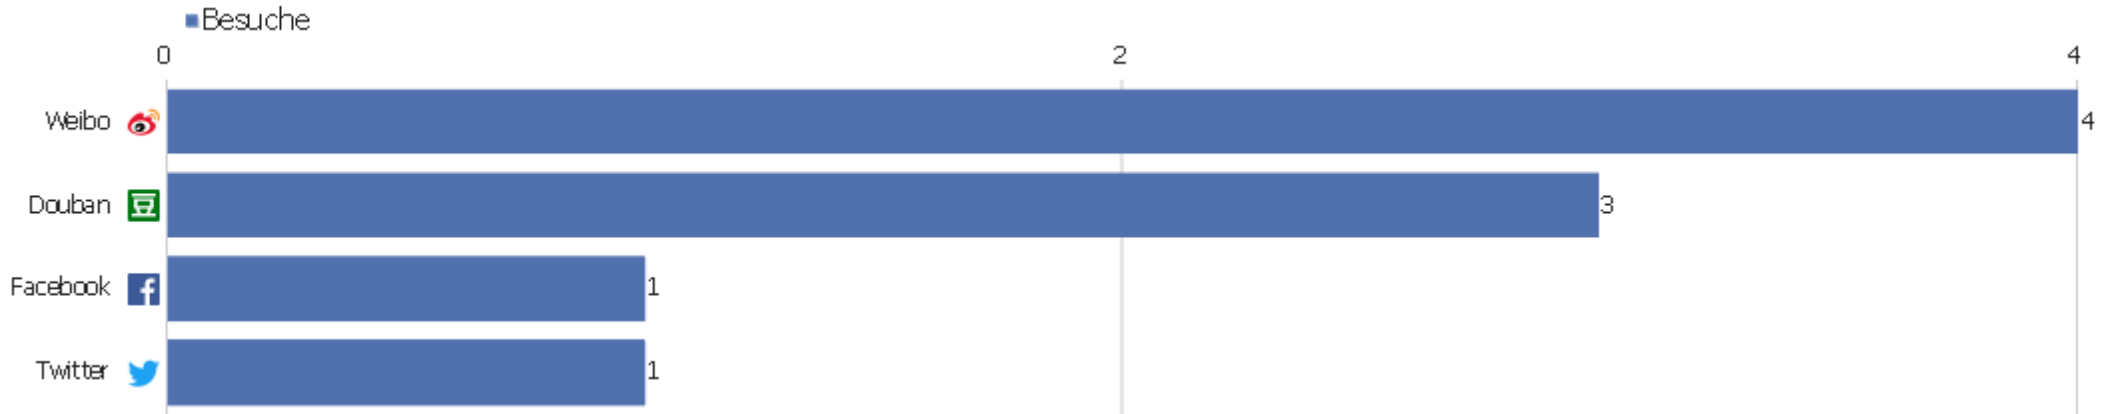

Soziale Netzwerke

Soziales Netzwerk	Besuche	Aktionen	Aktionen pro Besuch	Durchschnittszeit auf der Website	Absprungrate	Konversionsrate
Douban - www.douban.com/link2/?url=http://t.cn/zjSkzEL	1	2	2	00:00:04	0 %	0 %
Douban - www.douban.com/link2/?url=http://www.zvdd.de	1	1	1	00:00:00	100 %	0 %
Douban - www.douban.com/note/477169197/	1	17	17	00:12:13	0 %	0 %
Facebook - l.facebook.com/	1	4	4	00:00:45	0 %	0 %
Twitter - t.co/IZBMqED8My	1	1	1	00:00:00	100 %	0 %
Weibo - s.weibo.com/weibo/???topnav=1&a	1	5	5	00:01:06	0 %	0 %
Weibo - weibo.com/523461921?from=feed&loc=at&ni	1	1	1	00:00:00	100 %	0 %
Weibo - weibo.com/fav?page=11	1	1	1	00:00:00	100 %	0 %
Weibo - weibo.com/fav?page=39	1	4	4	00:01:04	0 %	0 %