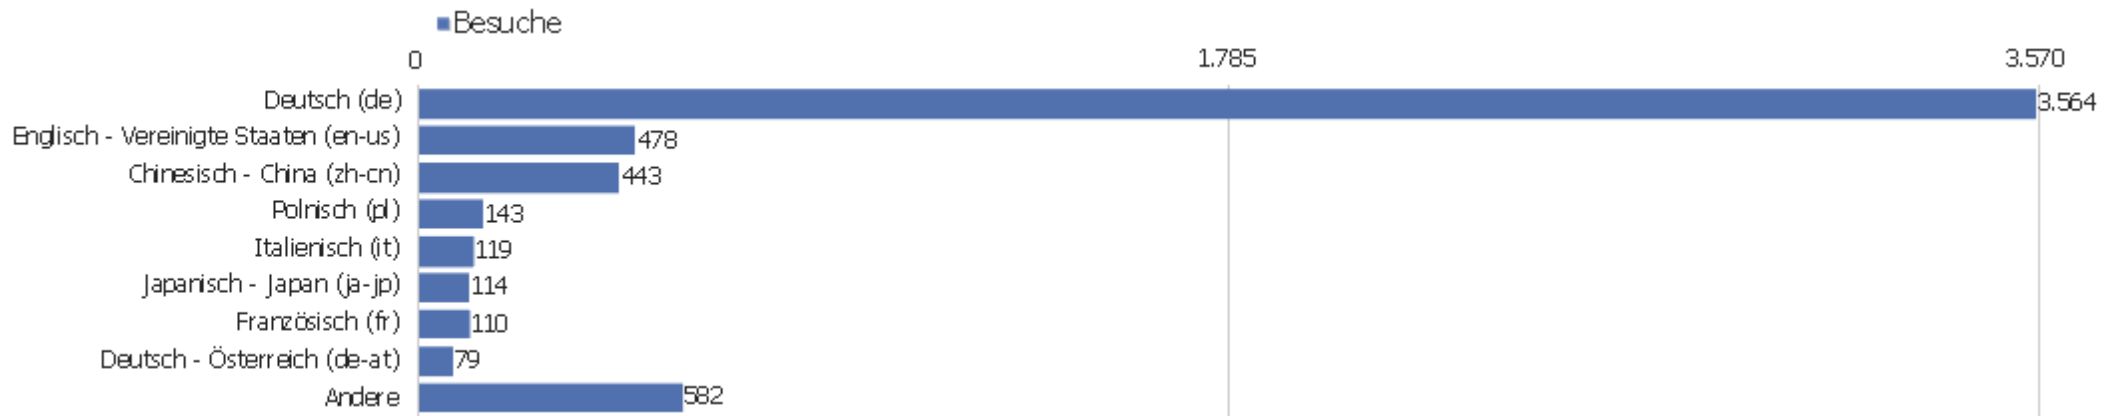

Sprach-Code

Sprache	Besuche	Aktionen	Aktionen pro Besuch	Durchschnittszeit auf der Website	Absprungrate	Konversionsrate
Deutsch (de)	3.564	27.928	8	00:06:40	29 %	0 %
Englisch - Vereinigte Staaten (en-us)	478	3.303	7	00:05:34	40 %	0 %
Chinesisch - China (zh-cn)	443	1.791	4	00:02:39	53 %	0 %
Polnisch (pl)	143	600	4	00:03:58	43 %	0 %
Italienisch (it)	119	739	6	00:03:27	42 %	0 %
Japanisch - Japan (ja-jp)	114	2.912	26	00:17:05	11 %	0 %
Französisch (fr)	110	691	6	00:05:13	27 %	0 %
Deutsch - Österreich (de-at)	79	539	7	00:04:21	38 %	0 %
Spanisch (es)	73	436	6	00:04:13	33 %	0 %
Russisch (ru)	70	136	2	00:02:26	71 %	0 %
Deutsch - Schweiz (de-ch)	55	390	7	00:02:56	24 %	0 %
Niederländisch (nl)	54	274	5	00:02:31	26 %	0 %
Ungarisch (hu)	53	208	4	00:04:14	47 %	0 %
Tschechisch - Tschechien (cs-cz)	43	180	4	00:03:28	47 %	0 %