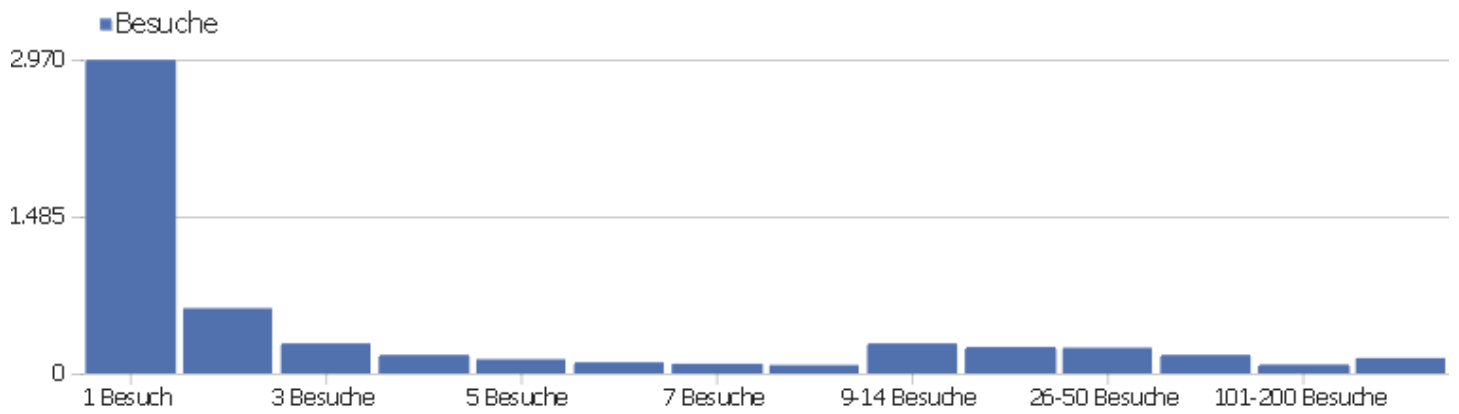

Besuchslänge

Besuchsdauer	Besuche
0-10s	2.166
11-30s	588
31-60s	488
1-2 Min.	528
2-4 Min.	458
4-7 Min.	320
7-10 Min.	208
10-15 Min.	236
15-30 Min.	358
30+ Min.	301

Seiten pro Besuch

Seiten pro Besuch

Besuche

1 Seite	1.876
2 Seiten	759
3 Seiten	475
4 Seiten	459
5 Seiten	307
6-7 Seiten	403
8-10 Seiten	374
11-14 Seiten	296
15-20 Seiten	245
21+ Seiten	438

Besuche nach Besuchszahl

Besuche nach Besuchszahl

Besuch
e %
Besuch
e