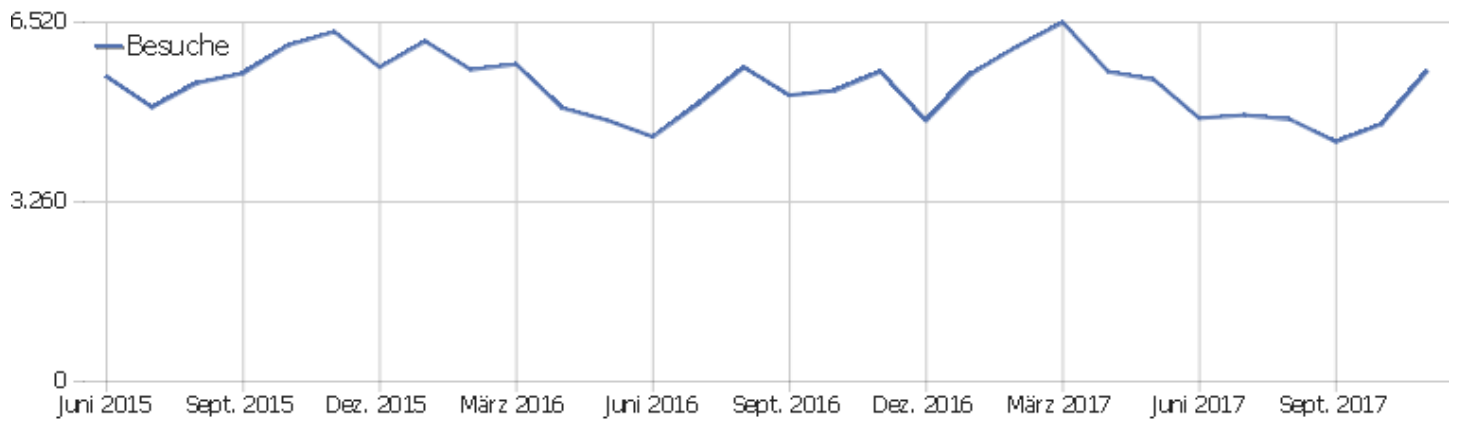

Uni, ZVDD

Zeitspanne: November 2017

Monatsstatistik für ZVDD (JK)

Besucherüberblick

Name	Wert
Eindeutige Besucher	1.675
Besuche	5.632
Aktionen	41.253
Maximale Aktionen pro Besuch	299
Aktionen pro Besuch	7
Durchschn. Besuchszeit (in Sekunden)	00:05:54
Absprungrate	33 %

Land

Land	Besuche	Aktionen	Aktionen pro Besuch	Durchschnittszeit auf der Website	Absprungrate	Umsatz
Deutschland	3.420	25.728	8	00:06:36	30 %	0 €
China	473	1.813	4	00:02:27	57 %	0 €
Österreich	204	1.301	6	00:04:33	32 %	0 €
Vereinigte Staaten	184	1.234	7	00:06:17	32 %	0 €
Schweiz	180	1.957	11	00:04:42	28 %	0 €
Polen	141	581	4	00:03:59	44 %	0 €
Japan	116	2.913	25	00:16:47	14 %	0 €
Italien	115	679	6	00:03:08	46 %	0 €
Frankreich	110	591	5	00:04:33	23 %	0 €
Niederlande	79	342	4	00:02:42	38 %	0 €
Spanien	74	536	7	00:06:10	30 %	0 €
Vereinigtes Königreich	64	405	6	00:05:35	36 %	0 €
Tschechien	47	211	5	00:03:31	45 %	0 €
Ungarn	42	199	5	00:04:47	33 %	0 €