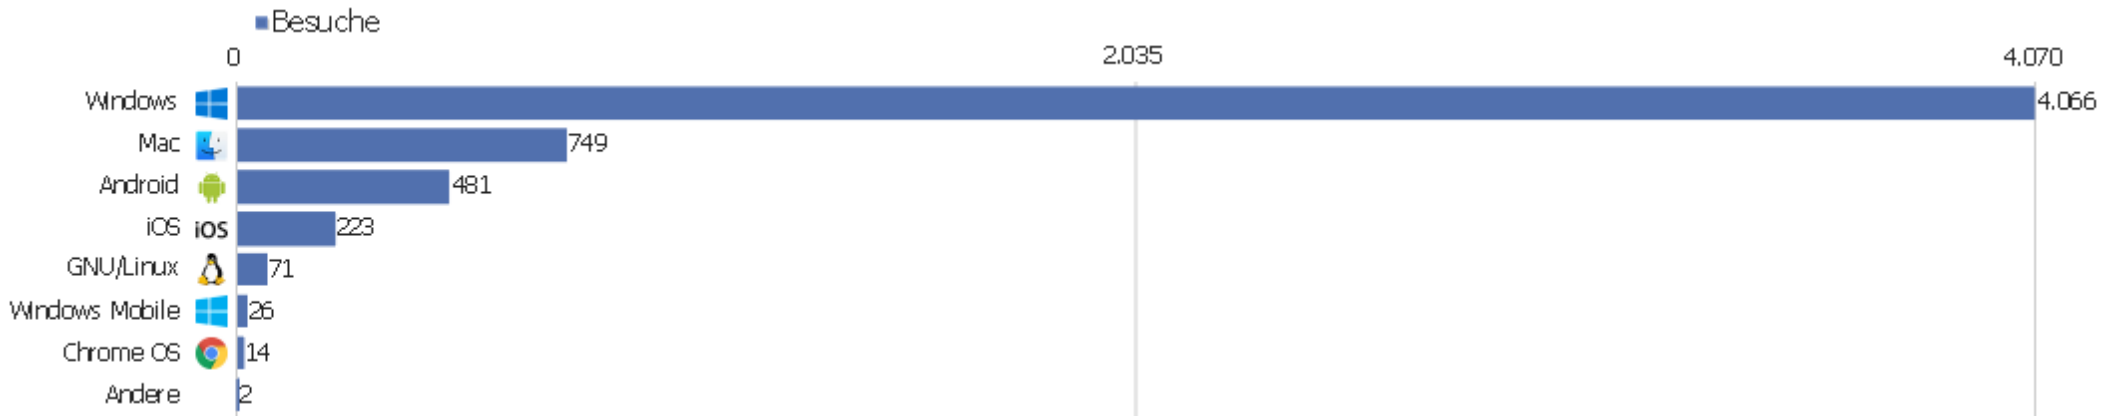

Betriebssystem-Familien

Betriebssystem-Familie	Besuche	Aktionen	Aktionen pro Besuch	Durchschnittszeit auf der Website	Absprungrate	Konversionsrate
Windows	4.066	32.277	8	00:06:02	31 %	0 %
Mac	749	5.146	7	00:07:53	27 %	0 %
Android	481	1.970	4	00:03:20	51 %	0 %
iOS	223	1.141	5	00:02:57	55 %	0 %
GNU/Linux	71	361	5	00:03:30	39 %	0 %
Windows Mobile	26	264	10	00:07:57	8 %	0 %
Chrome OS	14	91	7	00:09:40	14 %	0 %
unbekannt	1	2	2	00:00:01	0 %	0 %
Unix	1	1	1	00:00:00	100 %	0 %