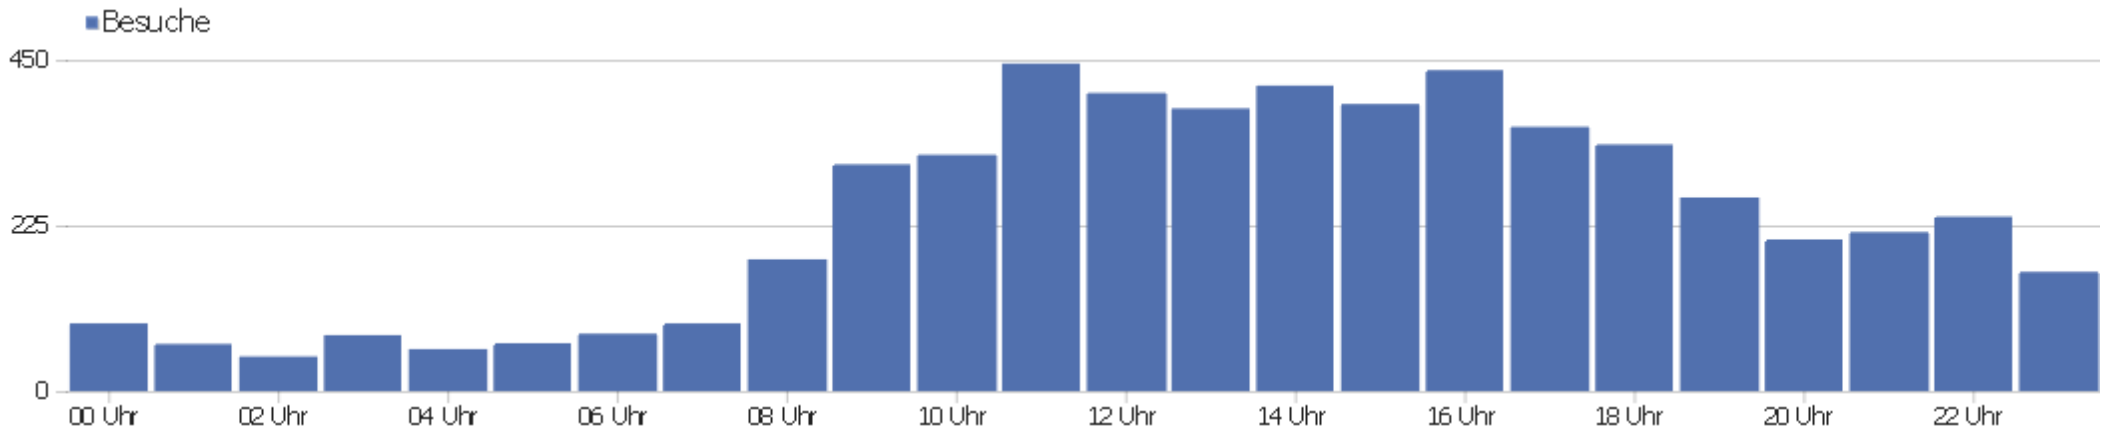

Besuche nach Server-Zeit

Serverzeit - Stunde (Start des Besuchs)	Besuche	Aktionen	Aktionen pro Besuch	Durchschnittszeit auf der Website	Absprungrate	Umsatz
00 Uhr	92	578	6	00:04:13	22 %	0 €
01 Uhr	64	428	7	00:05:20	38 %	0 €
02 Uhr	47	389	8	00:04:01	26 %	0 €
03 Uhr	76	310	4	00:02:51	70 %	0 €
04 Uhr	57	353	6	00:05:50	39 %	0 €
05 Uhr	65	712	11	00:06:45	35 %	0 €
06 Uhr	78	875	11	00:10:04	32 %	0 €
07 Uhr	92	628	7	00:05:18	28 %	0 €
08 Uhr	179	850	5	00:03:55	41 %	0 €
09 Uhr	308	1.845	6	00:03:56	34 %	0 €
10 Uhr	321	2.085	7	00:05:20	35 %	0 €
11 Uhr	445	2.829	6	00:05:10	35 %	0 €
12 Uhr	405	2.727	7	00:05:24	32 %	0 €
13 Uhr	384	2.061	5	00:04:06	39 %	0 €