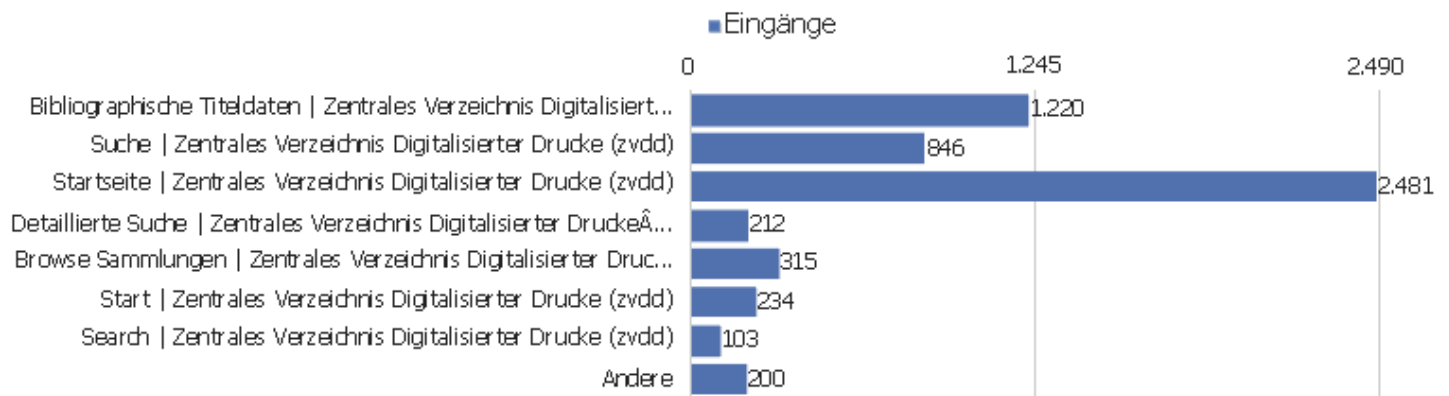

Titel der Einstiegsseite

Titel der Einstiegsseite	Eingänge	Absprünge	Absprungrate	Durchschn. Generierungszeit
Bibliographische Titeldaten | Zentrales Verzeichnis D	1.220	626	51 %	0,47 Sek.
Suche | Zentrales Verzeichnis Digitalisierter Drucke (zvdd)	846	268	32 %	1,15 Sek.
Startseite | Zentrales Verzeichnis Digitalisierter Dr	2.481	493	20 %	0,58 Sek.
Detaillierte Suche | Zentrales Verzeichnis Digitalisi	212	60	28 %	1,46 Sek.
Browse Sammlungen | Zentrales Verzeichnis Digitalisie	315	141	45 %	1,1 Sek.
Start | Zentrales Verzeichnis Digitalisierter Drucke (zvdd)	234	131	56 %	1,38 Sek.
Search | Zentrales Verzeichnis Digitalisierter Drucke	103	41	40 %	2,42 Sek.
Kollektionen/Sammlungen | Zentrales Verzeichnis Digi	69	30	43 %	5,8 Sek.
Inhaltsverzeichnis | Zentrales Verzeichnis Digitalisi	28	16	57 %	0,54 Sek.
Full display | Zentrales Verzeichnis Digitalisierter	47	30	64 %	0,88 Sek.
Table of contents | Zentrales Verzeichnis Digitalisie	12	10	83 %	2,79 Sek.
Sitemap | Zentrales Verzeichnis Digitalisierter Druck	10	4	40 %	0,31 Sek.
Advanced Search | Zentrales Verzeichnis Digitalisiert	1	0	0 %	1,86 Sek.
Seite nicht gefunden | Zentrales Verzeichnis Digitali	11	5	45 %	0,28 Sek.
Anmelden | Zentrales Verzeichnis Digitalisierter Druc	4	0	0 %	0,32 Sek.
BibliographischeTiteldaten??|??ZentralesVerzeichnisDigi	1	1	100 %	1,4 Sek.
Browse Collections | Zentrales Verzeichnis Digitalisi	4	2	50 %	1,09 Sek.
Datenformate im Überblick | Zentrales Verzeichnis Di	1	0	0 %	0,33 Sek.
Bibliogr	2	1	50 %	0,25 Sek.
Start??|??ZentralesVerzeichnisDigitalisierterDrucke??(z	2	1	50 %	1,53 Sek.
Startseite??|??ZentralesVerzeichnisDigitalisierterDruck	1	1	100 %	1,38 Sek.
ZVDD Validator | Zentrales Verzeichnis Digitalisierte	1	0	0 %	0,58 Sek.
Contact | Zentrales Verzeichnis Digitalisierter Druck	1	0	0 %	0,55 Sek.
Andere	5	4	80 %	2,06 Sek.