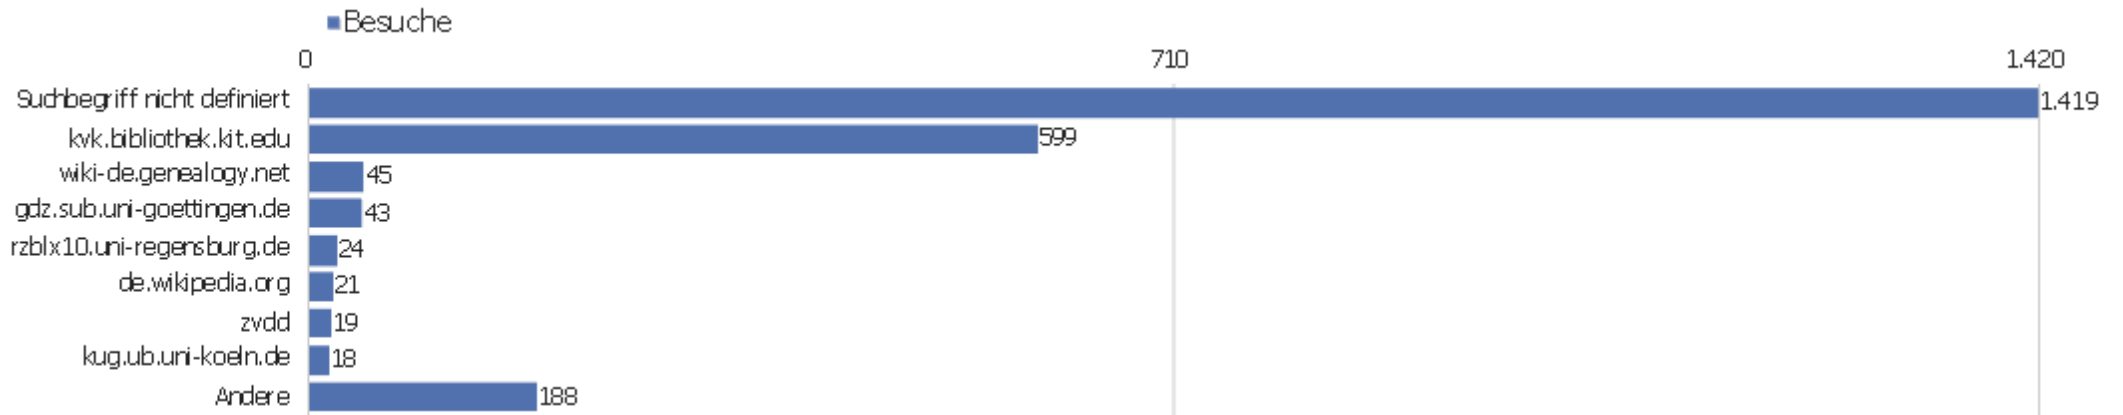

Alle Kanäle

Verweis	Besuche	Aktionen	Aktionen pro Besuch	Durchschnittszeit auf der Website	Absprungrate	Konversionsrate
Suchbegriff nicht definiert	1.419	11.134	8	00:05:27	29 %	0 %
kvk.bibliothek.kit.edu	599	1.404	2	00:02:04	50 %	0 %
wiki-de.genealogy.net	45	375	8	00:05:31	11 %	0 %
gdz.sub.uni-goettingen.de	43	364	9	00:04:36	42 %	0 %
rzblx10.uni-regensburg.de	24	103	4	00:00:56	8 %	0 %
de.wikipedia.org	21	346	17	00:14:14	67 %	0 %
zvdd	19	218	12	00:08:51	0 %	0 %
kug.ub.uni-koeln.de	18	58	3	00:02:51	22 %	0 %
www.geschichte.uni-halle.de	10	92	9	00:13:29	20 %	0 %
kat.martin-opitz-bibliothek.de	9	74	8	00:06:23	22 %	0 %
www.eromm.org	9	17	2	00:04:19	67 %	0 %
www.kulturerbe-digital.de	9	77	9	00:08:31	11 %	0 %
db.idoc.sh.cn	8	33	4	00:07:49	38 %	0 %
digital.staatsbibliothek-berlin.de	7	49	7	00:02:46	43 %	0 %