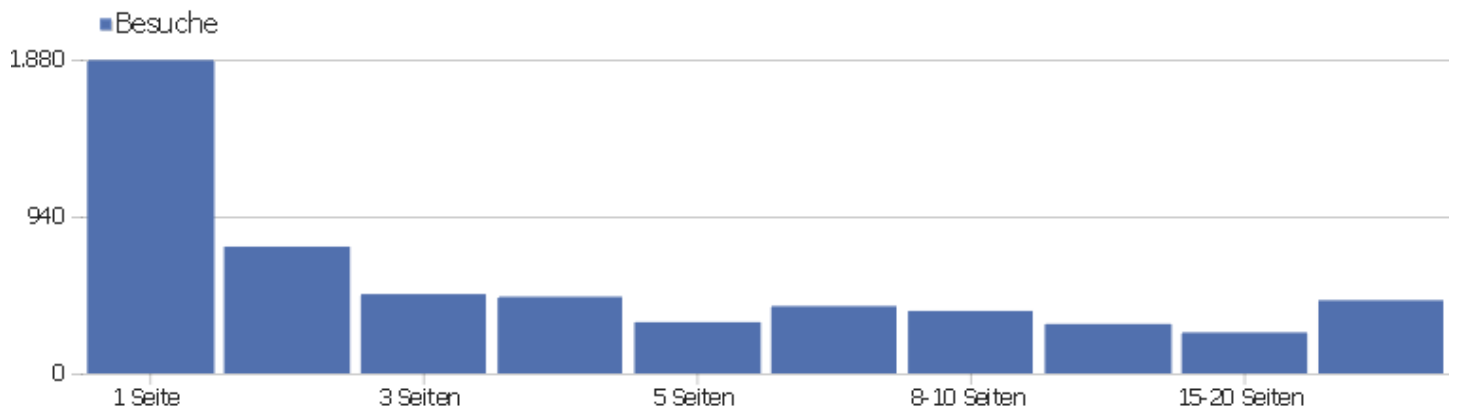

Besuchslänge

Besuchsdauer	Besuche
0-10s	2.166
11-30s	588
31-60s	488
1-2 Min.	528
2-4 Min.	458
4-7 Min.	320
7-10 Min.	208
10-15 Min.	236
15-30 Min.	358
30+ Min.	301

Seiten pro Besuch

Seiten pro Besuch

Besuche