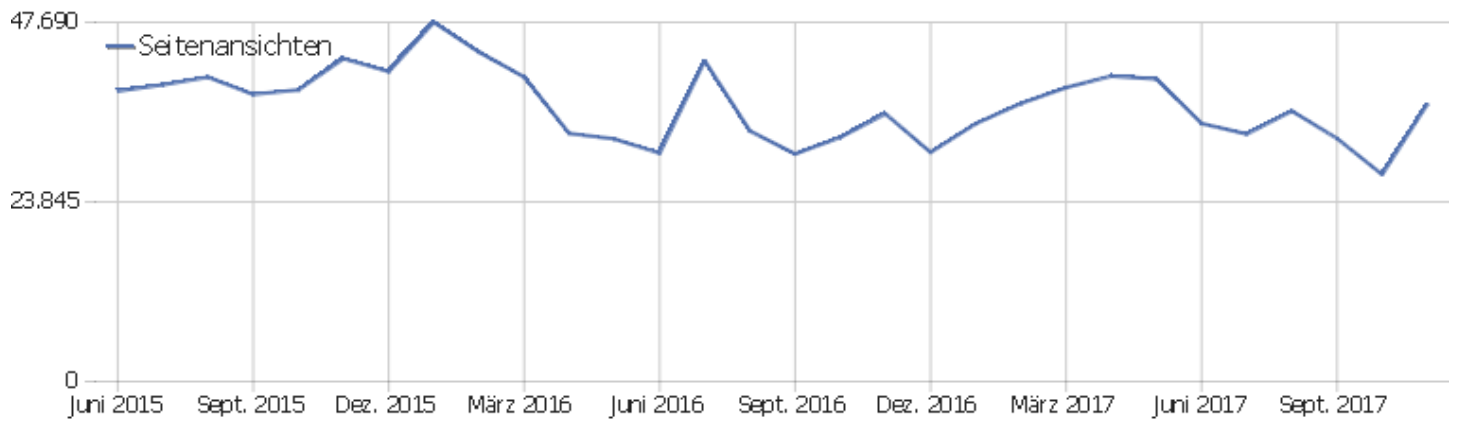

Aktionen - Kernmetriken

Name	Wert
Seitenansichten	36.825
Eindeutige Seitenansichten	24.459
Downloads	4
Eindeutige Downloads	4
Ausgehende Verweise	4.423
Eindeutige ausgehende Verweise	4.012
Suchanfragen	1
Eindeutige Suchbegriffe	1
Durchschn. Generierungszeit	1,02 Sek.