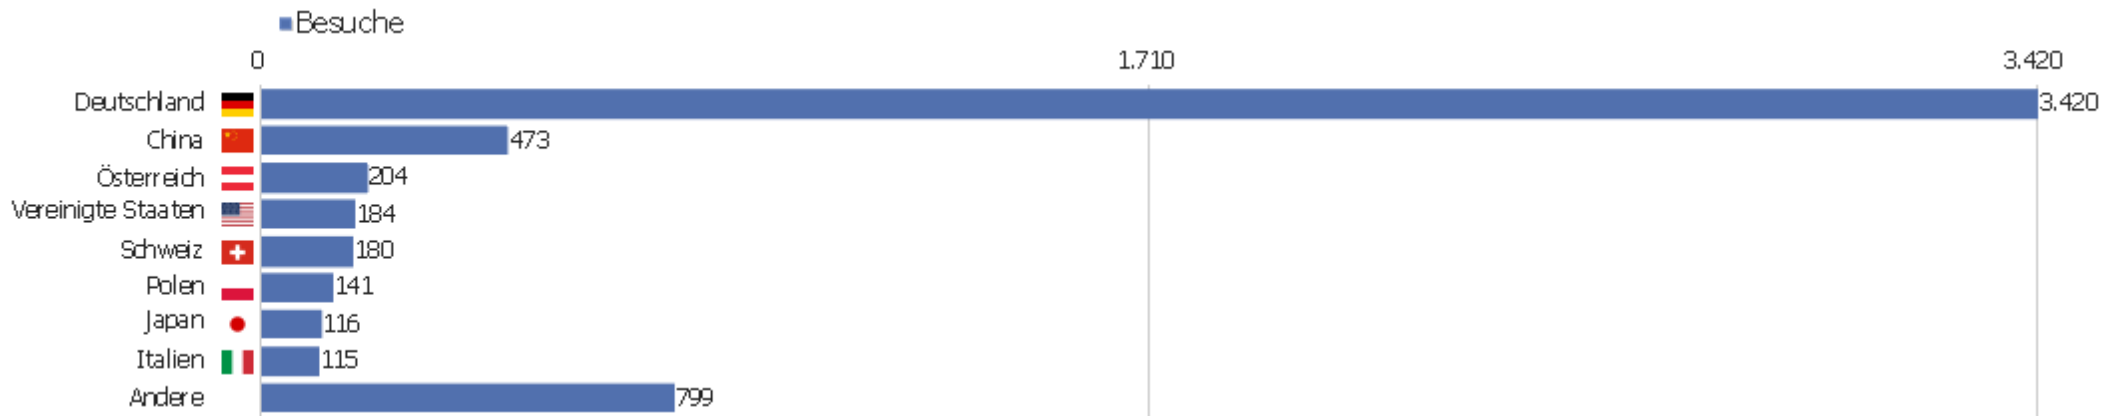

Uni, ZVDD

Zeitspanne: November 2017

Monatsstatistik für ZVDD (JK)

Besucherüberblick

Name	Wert
Eindeutige Besucher	1.675
Besuche	5.632
Aktionen	41.253
Maximale Aktionen pro Besuch	299
Aktionen pro Besuch	7
Durchschn. Besuchszeit (in Sekunden)	00:05:54
Absprungrate	33 %

Land

Land	Besuche	Aktionen	Aktionen pro Besuch	Durchschnittszeit auf der Website	Absprungrate	Umsatz
Deutschland	3.420	25.728	8	00:06:36	30 %	0 €
China	473	1.813	4	00:02:27	57 %	0 €
Österreich	204	1.301	6	00:04:33	32 %	0 €
Vereinigte Staaten	184	1.234	7	00:06:17	32 %	0 €
Schweiz	180	1.957	11	00:04:42	28 %	0 €
Polen	141	581	4	00:03:59	44 %	0 €
Japan	116	2.913	25	00:16:47	14 %	0 €
Italien	115	679	6	00:03:08	46 %	0 €
Frankreich	110	591	5	00:04:33	23 %	0 €
Niederlande	79	342	4	00:02:42	38 %	0 €
Spanien	74	536	7	00:06:10	30 %	0 €
Vereinigtes Königreich	64	405	6	00:05:35	36 %	0 €
Tschechien	47	211	5	00:03:31	45 %	0 €
Ungarn	42	199	5	00:04:47	33 %	0 €