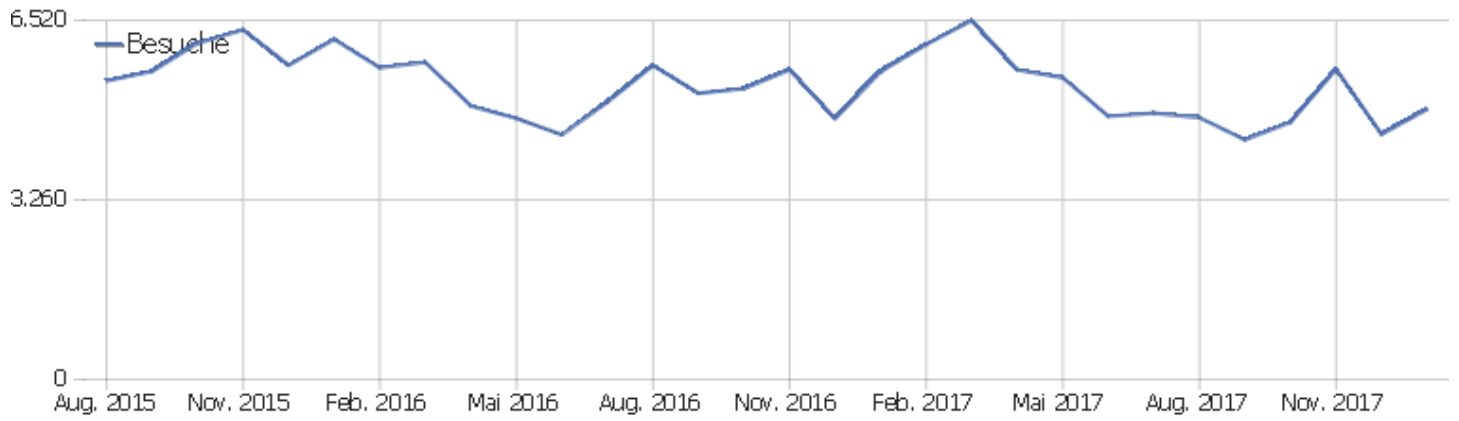

Uni, ZVDD

Zeitspanne: Januar 2018

Monatsstatistik für ZVDD (JK)

Besucherüberblick

Name	Wert
Eindeutige Besucher	1.071
Besuche	4.907
Aktionen	42.090
Maximale Aktionen pro Besuch	299
Aktionen pro Besuch	9
Durchschn. Besuchszeit (in Sekunden)	00:08:01
Absprungrate	31 %

Land

Land	Besuche	Aktionen	Aktionen pro Besuch	Durchschnittszeit auf der Website	Absprungrate	Umsatz
Deutschland	3.218	27.040	8	00:08:06	29 %	0 €
Österreich	200	1.263	6	00:04:25	28 %	0 €
Schweiz	153	1.244	8	00:05:17	24 %	0 €
Vereinigte Staaten	151	905	6	00:05:55	44 %	0 €
China	119	670	6	00:05:27	34 %	0 €
Frankreich	114	953	8	00:10:17	19 %	0 €
Italien	114	476	4	00:01:52	40 %	0 €
Japan	110	2.484	23	00:17:02	10 %	0 €
Polen	95	430	5	00:03:20	48 %	0 €
Niederlande	77	536	7	00:03:59	29 %	0 €
Spanien	75	3.238	43	00:53:37	19 %	0 €
Tschechien	47	175	4	00:09:14	30 %	0 €
Russland	45	109	2	00:01:20	64 %	0 €
Vereinigtes Königreich	43	164	4	00:03:29	35 %	0 €