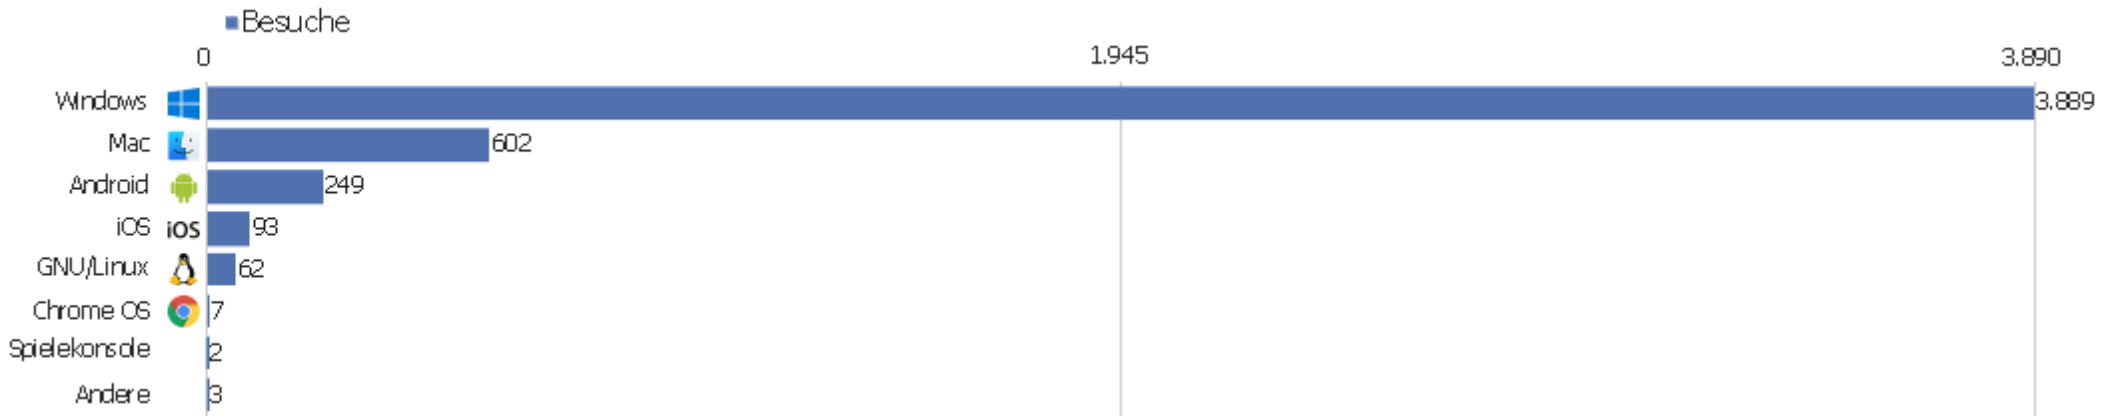

Browser

Browser	Besuche	Aktionen	Aktionen pro Besuch	Durchschnittszeit auf der Website	Absprungrate	Umsatz
Firefox	1.978	16.101	8	00:07:33	30 %	0 €
Chrome	1.091	10.368	10	00:08:48	33 %	0 €
Internet Explorer	737	7.867	11	00:08:36	25 %	0 €
Safari	379	2.446	7	00:05:42	28 %	0 €
Microsoft Edge	303	2.616	9	00:08:42	22 %	0 €
Opera	108	913	9	00:05:35	29 %	0 €
Mobile Safari	81	440	5	00:03:52	49 %	0 €
Chrome Mobile	80	404	5	00:02:57	60 %	0 €
unbekannt	46	233	5	00:47:39	39 %	0 €
Samsung Browser	30	294	10	00:05:10	47 %	0 €
Yandex Browser	14	34	2	00:01:04	64 %	0 €
Firefox Mobile	13	168	13	00:06:07	8 %	0 €
Sogou Explorer	10	51	5	00:03:02	20 %	0 €
Android Browser	9	29	3	00:01:50	44 %	0 €

Maxthon	6	28	5	00:01:07	17 %	0 €
 Chrome Mobile iOS	4	5	1	00:00:05	75 %	0 €
 Vivaldi	4	29	7	00:10:50	25 %	0 €
 UC Browser	3	4	1	00:00:51	67 %	0 €
 NetFront	2	8	4	00:00:38	0 %	0 €
 QQ Browser	2	2	1	00:00:00	100 %	0 €
 Cheetah Browser	1	2	2	00:01:01	0 %	0 €
 Chromium	1	7	7	00:07:24	0 %	0 €
 IE Mobile	1	1	1	00:00:00	100 %	0 €
Andere	4	40	10	00:02:58	25 %	0 €

Betriebssystem-Familien

Betriebssystem-Familie	Besuche	Aktionen	Aktionen pro Besuch	Durchschnittszeit auf der Website	Absprungrate	Konversionsrate
Windows	3.889	35.765	9	00:08:15	30 %	0 %
Mac	602	3.930	7	00:08:40	26 %	0 %
Android	249	1.588	6	00:04:44	39 %	0 %
iOS	93	461	5	00:03:34	49 %	0 %
GNU/Linux	62	303	5	00:09:13	39 %	0 %
Chrome OS	7	30	4	00:02:33	43 %	0 %
Spielekonsole	2	8	4	00:00:38	0 %	0 %
Windows Mobile	2	4	2	00:00:33	50 %	0 %
unbekannt	1	1	1	00:00:00	100 %	0 %