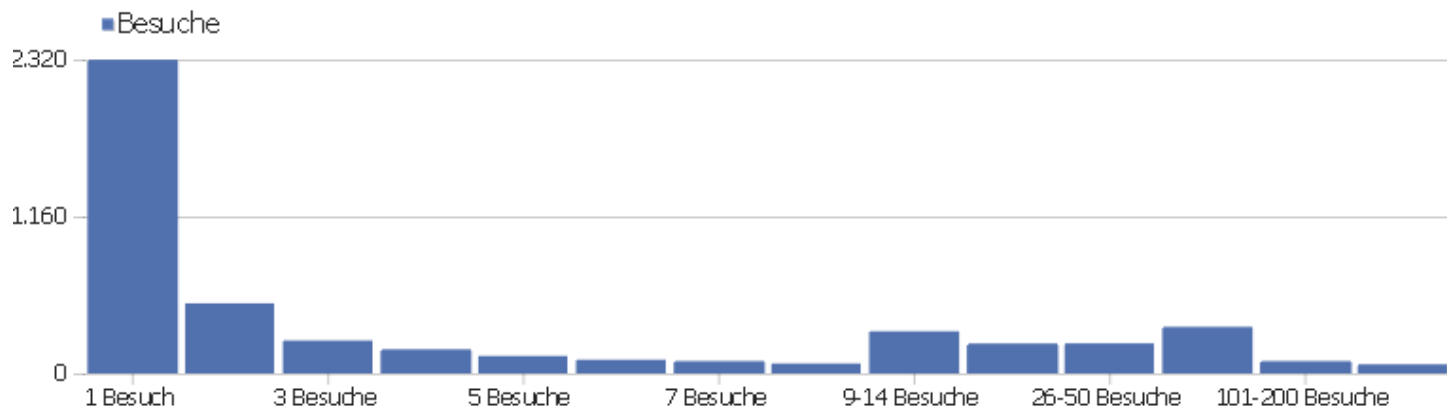

Besuchslänge

Besuchsdauer	Besuche
0-10s	1.766
11-30s	527
31-60s	402
1-2 Min.	462
2-4 Min.	440
4-7 Min.	281
7-10 Min.	175
10-15 Min.	193
15-30 Min.	323
30+ Min.	354

Seiten pro Besuch

Seiten pro Besuch

Besuche

1 Seite	1.502
2 Seiten	620
3 Seiten	478
4 Seiten	381
5 Seiten	303
6-7 Seiten	371
8-10 Seiten	367
11-14 Seiten	244
15-20 Seiten	208
21+ Seiten	433

Besuche nach Besuchszahl

Besuche nach Besuchszahl

Besuch
e %
Besuch
e