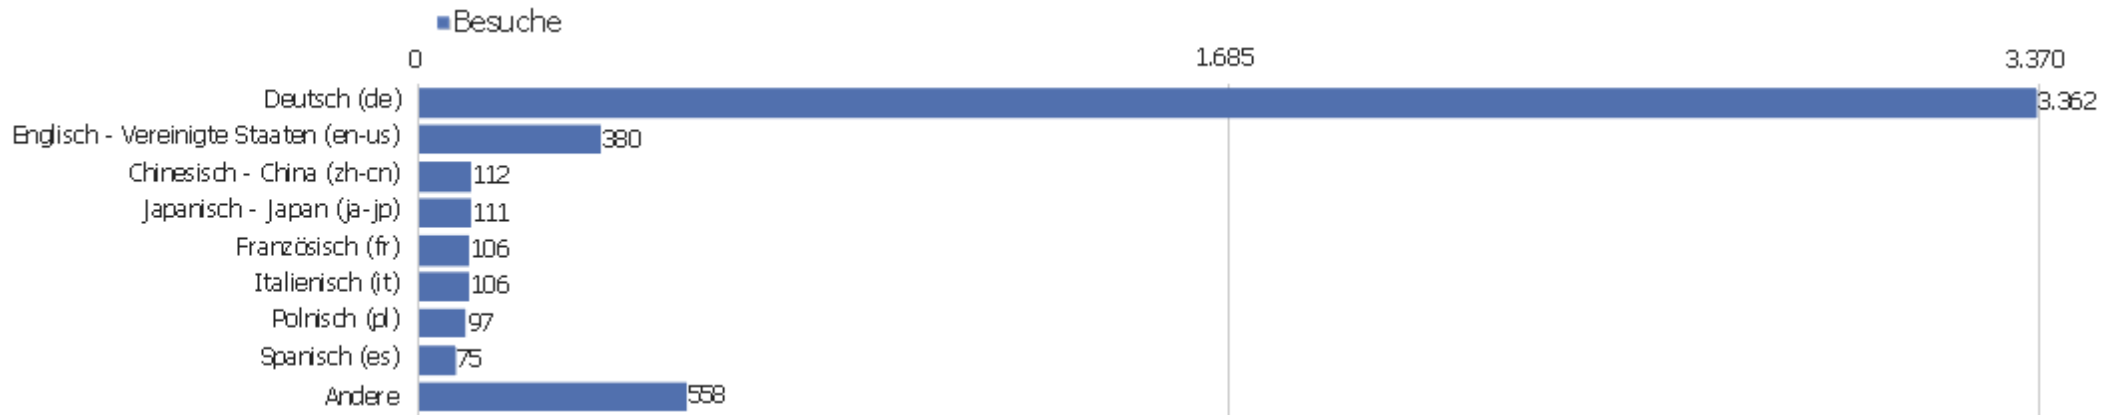

Sprach-Code

Sprache	Besuche	Aktionen	Aktionen pro Besuch	Durchschnittszeit auf der Website	Absprungrate	Konversionsrate
Deutsch (de)	3.362	27.590	8	00:07:50	28 %	0 %
Englisch - Vereinigte Staaten (en-us)	380	2.273	6	00:05:24	39 %	0 %
Chinesisch - China (zh-cn)	112	691	6	00:05:38	32 %	0 %
Japanisch - Japan (ja-jp)	111	2.481	22	00:17:12	10 %	0 %
Französisch (fr)	106	939	9	00:09:54	24 %	0 %
Italienisch (it)	106	473	5	00:02:26	41 %	0 %
Polnisch (pl)	97	438	5	00:03:17	48 %	0 %
Spanisch (es)	75	3.191	43	00:52:53	21 %	0 %
Niederländisch (nl)	61	356	6	00:03:41	34 %	0 %
Deutsch - Österreich (de-at)	59	276	5	00:03:35	25 %	0 %
Deutsch - Schweiz (de-ch)	55	350	6	00:06:08	27 %	0 %
Russisch (ru)	50	116	2	00:01:09	64 %	0 %
Tschechisch - Tschechien (cs-cz)	50	203	4	00:08:54	28 %	0 %
Ungarisch (hu)	49	331	7	00:05:03	39 %	0 %