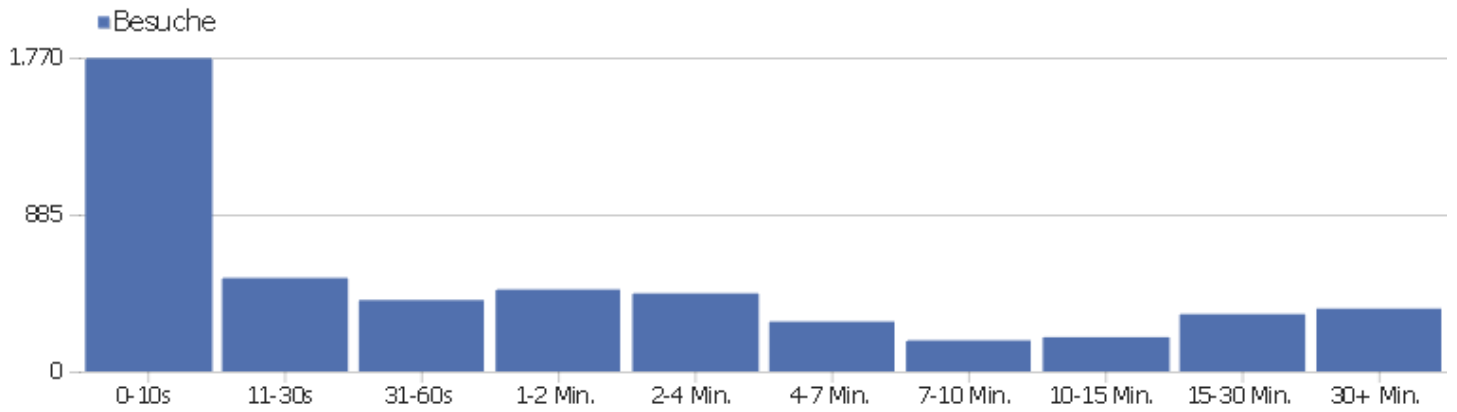

Besuchslänge

Besuchsdauer	Besuche
0-10s	1.766
11-30s	527
31-60s	402
1-2 Min.	462
2-4 Min.	440
4-7 Min.	281
7-10 Min.	175
10-15 Min.	193
15-30 Min.	323
30+ Min.	354

Seiten pro Besuch

Seiten pro Besuch

Besuche