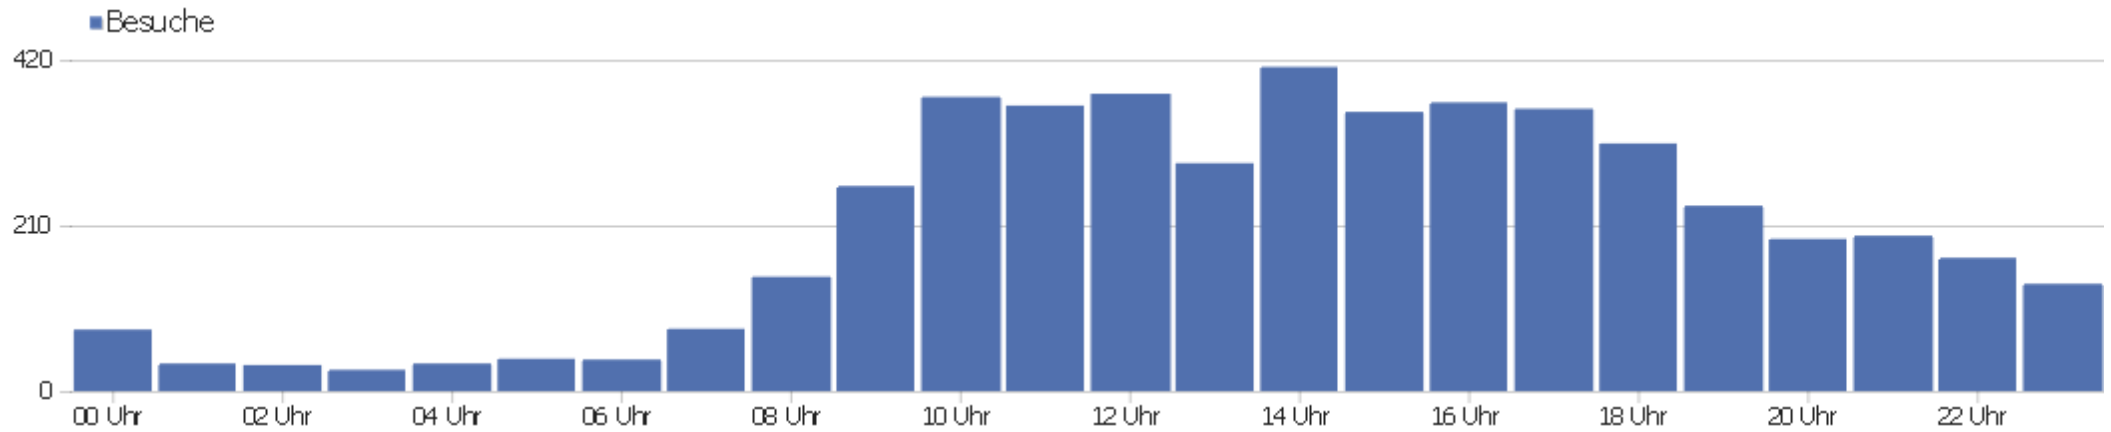

Besuche nach Server-Zeit

Serverzeit - Stunde (Start des Besuchs)	Besuche	Aktionen	Aktionen pro Besuch	Durchschnittszeit auf der Website	Absprungrate	Umsatz
00 Uhr	78	419	5	00:04:06	28 %	0 €
01 Uhr	35	298	9	00:06:34	34 %	0 €
02 Uhr	33	148	5	00:02:22	27 %	0 €
03 Uhr	27	196	7	00:04:42	41 %	0 €
04 Uhr	35	278	8	00:10:25	49 %	0 €
05 Uhr	41	538	13	00:09:53	29 %	0 €
06 Uhr	40	301	8	00:03:49	43 %	0 €
07 Uhr	79	698	9	00:05:51	22 %	0 €
08 Uhr	145	1.053	7	00:06:28	36 %	0 €
09 Uhr	260	1.396	5	00:04:31	32 %	0 €
10 Uhr	373	1.920	5	00:05:01	34 %	0 €
11 Uhr	362	2.432	7	00:06:03	33 %	0 €
12 Uhr	377	3.355	9	00:08:26	28 %	0 €
13 Uhr	289	2.337	8	00:07:42	33 %	0 €