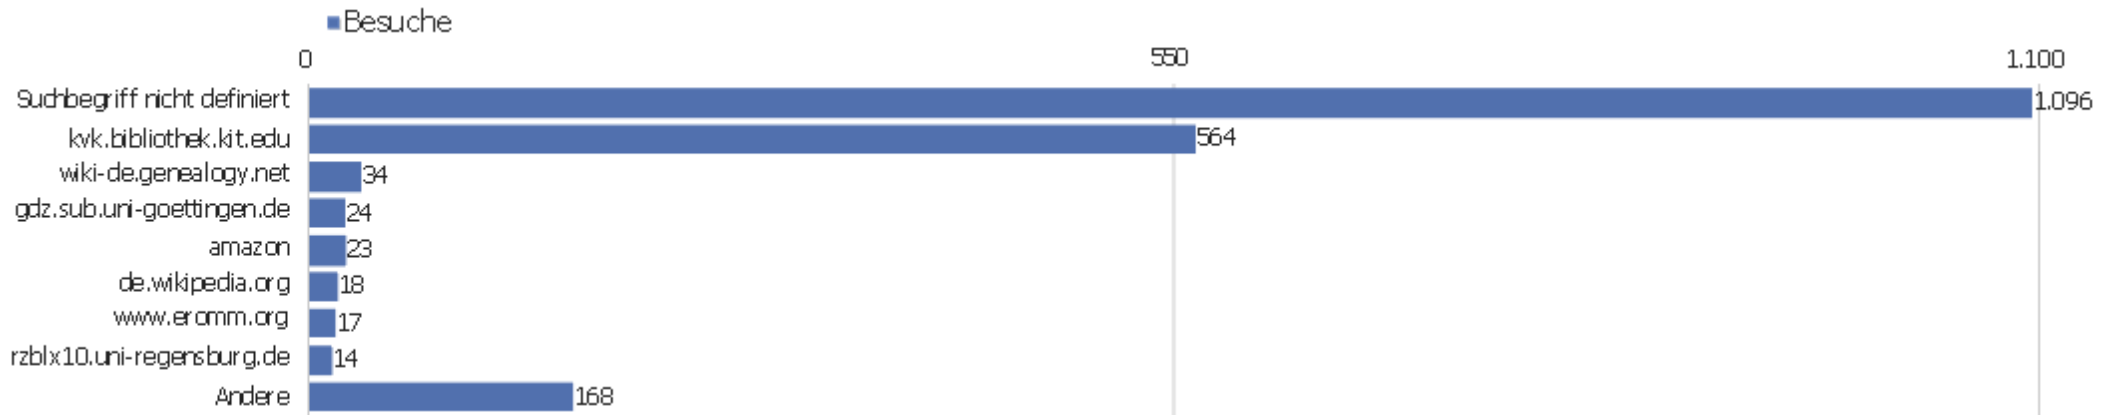

Alle Kanäle

Verweis	Besuche	Aktionen	Aktionen pro Besuch	Durchschnittszeit auf der Website	Absprungrate	Konversionsrate
Suchbegriff nicht definiert	1.096	8.638	8	00:05:52	27 %	0 %
kvk.bibliothek.kit.edu	564	1.338	2	00:02:11	48 %	0 %
wiki-de.genealogy.net	34	271	8	00:05:26	18 %	0 %
gdz.sub.uni-goettingen.de	24	229	10	00:10:13	42 %	0 %
amazon	23	23	1	00:00:00	100 %	0 %
de.wikipedia.org	18	169	9	00:03:16	39 %	0 %
www.eromm.org	17	69	4	00:06:32	35 %	0 %
rzblx10.uni-regensburg.de	14	113	8	00:04:19	21 %	0 %
kug.ub.uni-koeln.de	12	28	2	00:00:35	25 %	0 %
kat.martin-opitz-bibliothek.de	9	42	5	00:01:55	22 %	0 %
genwiki.genealogy.net	8	23	3	00:02:22	25 %	0 %
hiphi.ubbcluj.ro	8	10	1	00:03:21	75 %	0 %
www.albertmartin.de	5	13	3	00:06:13	60 %	0 %
www.kulturwerte-mv.de	5	45	9	00:06:24	0 %	0 %