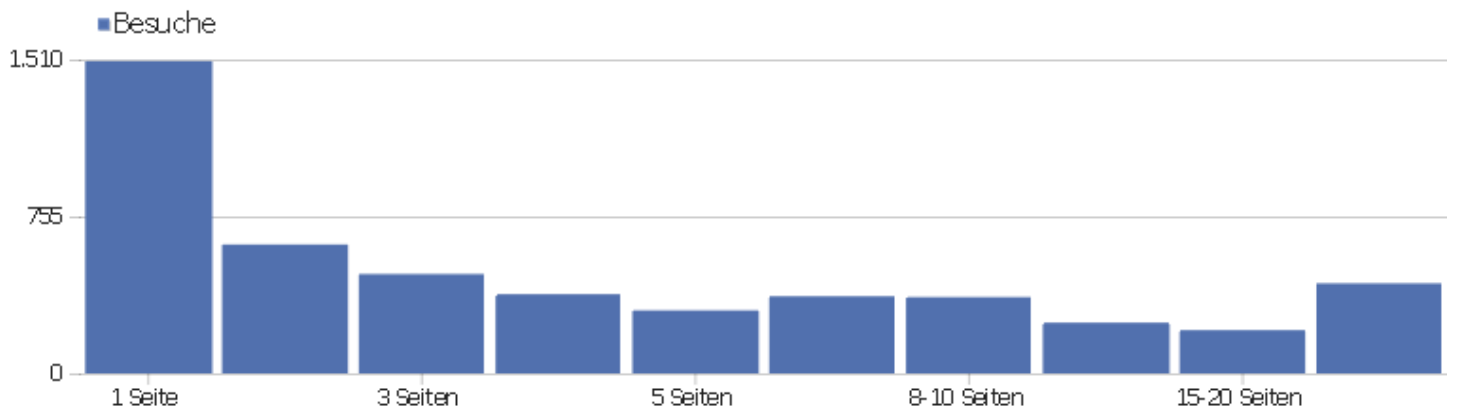

Besuchslänge

Besuchsdauer	Besuche
0-10s	1.766
11-30s	527
31-60s	402
1-2 Min.	462
2-4 Min.	440
4-7 Min.	281
7-10 Min.	175
10-15 Min.	193
15-30 Min.	323
30+ Min.	354

Seiten pro Besuch

Seiten pro Besuch

Besuche