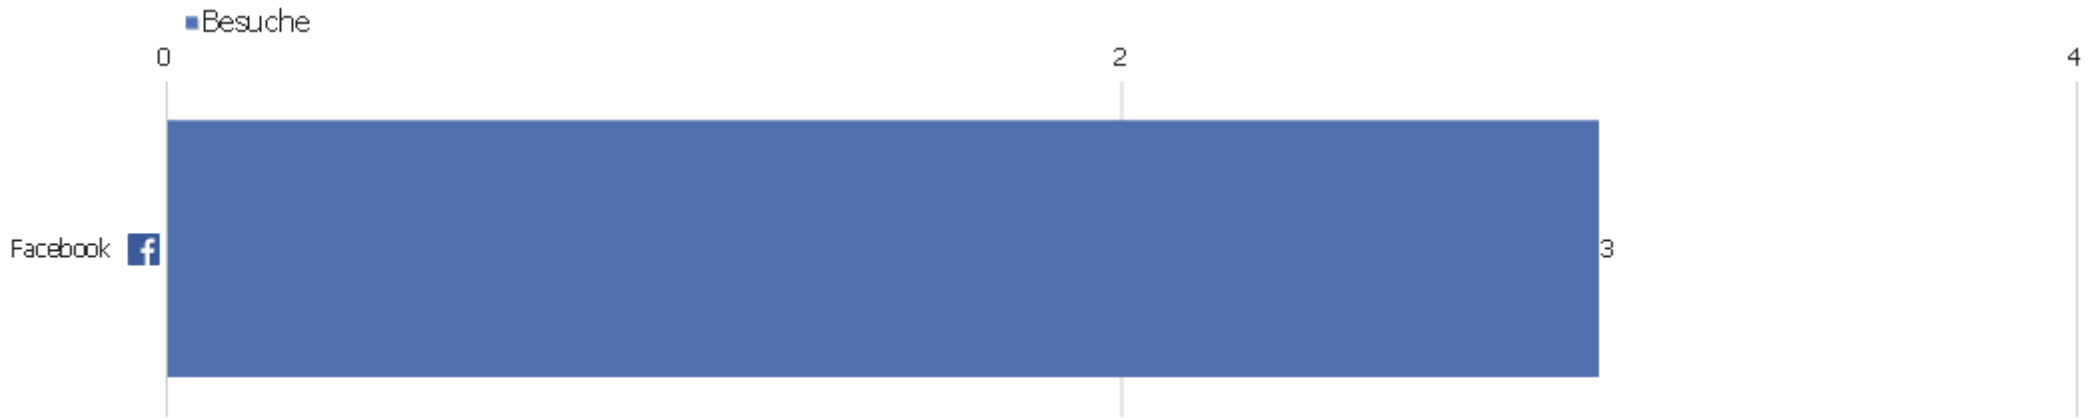

Soziale Netzwerke

Soziales Netzwerk	Besuche	Aktionen	Aktionen pro Besuch	Durchschnittszeit auf der Website	Absprungrate	Konversionsrate
Facebook - www.facebook.com/	2	54	27	00:22:08	0 %	0 %
Facebook - l.facebook.com/	1	3	3	00:05:15	0 %	0 %