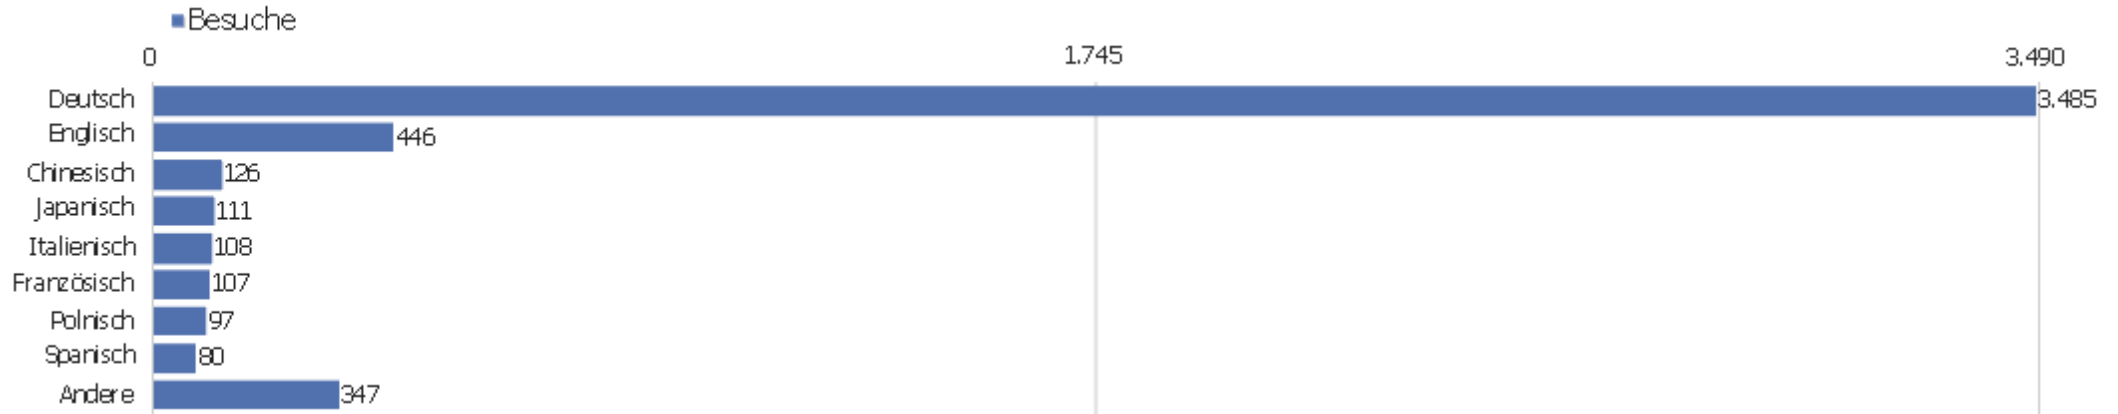

Browsersprache

Sprache	Besuche	Aktionen	Aktionen pro Besuch	Durchschnittszeit auf der Website	Absprungrate	Konversionsrate
Deutsch	3.485	28.517	8	00:07:46	28 %	0 %
Englisch	446	3.560	8	00:06:10	40 %	0 %
Chinesisch	126	725	6	00:05:11	33 %	0 %
Japanisch	111	2.481	22	00:17:12	10 %	0 %
Italienisch	108	475	4	00:02:23	42 %	0 %
Französisch	107	940	9	00:09:48	24 %	0 %
Polnisch	97	438	5	00:03:17	48 %	0 %
Spanisch	80	3.198	40	00:49:36	24 %	0 %
Niederländisch	64	363	6	00:03:32	36 %	0 %
Russisch	50	116	2	00:01:09	64 %	0 %
Tschechisch	50	203	4	00:08:54	28 %	0 %
Ungarisch	49	331	7	00:05:03	39 %	0 %
Schwedisch	36	349	10	00:04:58	19 %	0 %
unbekannt	24	24	1	00:00:00	100 %	0 %