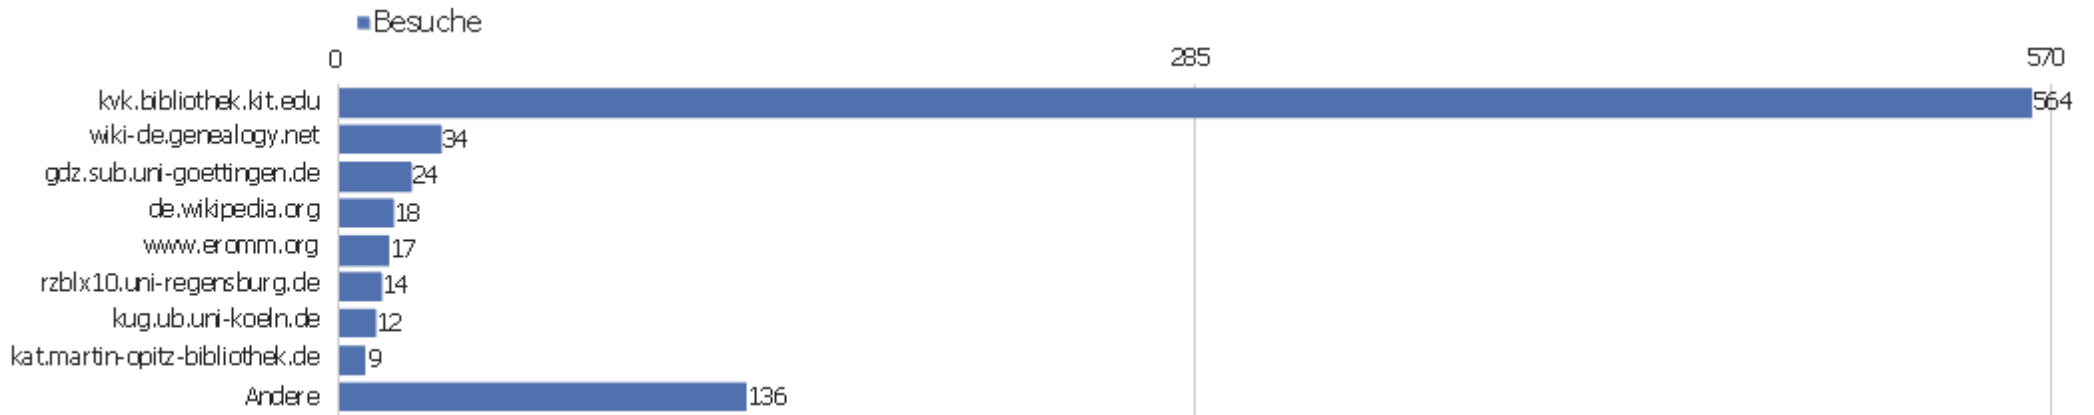

Websites

Website	Besuche	Aktionen	Aktionen pro Besuch	Durchschnittszeit auf der Website	Absprungrate	Umsatz
kvk.bibliothek.kit.edu/ - Andere	485	1.117	2	00:02:04	48 %	0 €
wiki-de.genealogy.net/Portal:DigiBib	27	235	9	00:06:20	11 %	0 €
gdz.sub.uni-goettingen.de/gdz/	20	212	11	00:11:52	40 %	0 €
de.wikipedia.org/index	18	169	9	00:03:16	39 %	0 €
rzblx10.uni-regensburg.de/dbinfo/einzeln.phtml?bib_id=u	11	107	10	00:05:19	9 %	0 €
kat.martin-opitz-bibliothek.de/vufind/	9	42	5	00:01:55	22 %	0 €
hiphi.ubbcluj.ro/colectii_docum_digitale.html	8	10	1	00:03:21	75 %	0 €
kvk.bibliothek.kit.edu/view-title/index.php?katalog=ZVD	7	9	1	00:00:09	86 %	0 €
www.albertmartin.de/altgriechisch/forum/?view=3742	5	13	3	00:06:13	60 %	0 €
www.kulturwerte-mv.de/Landesbibliothek/Literatursuche/D	5	45	9	00:06:24	0 %	0 €
digital.staatsbibliothek-berlin.de/ueber-digitalisierte	4	34	9	00:04:22	50 %	0 €
kvk.bibliothek.kit.edu/view-title/index.php?katalog=ZVD	4	25	6	00:07:44	0 %	0 €
kvk.bibliothek.kit.edu/view-title/index.php?katalog=ZVD	4	6	2	00:05:00	75 %	0 €
www.ifskb.de/node/313	4	46	12	00:03:58	0 %	0 €