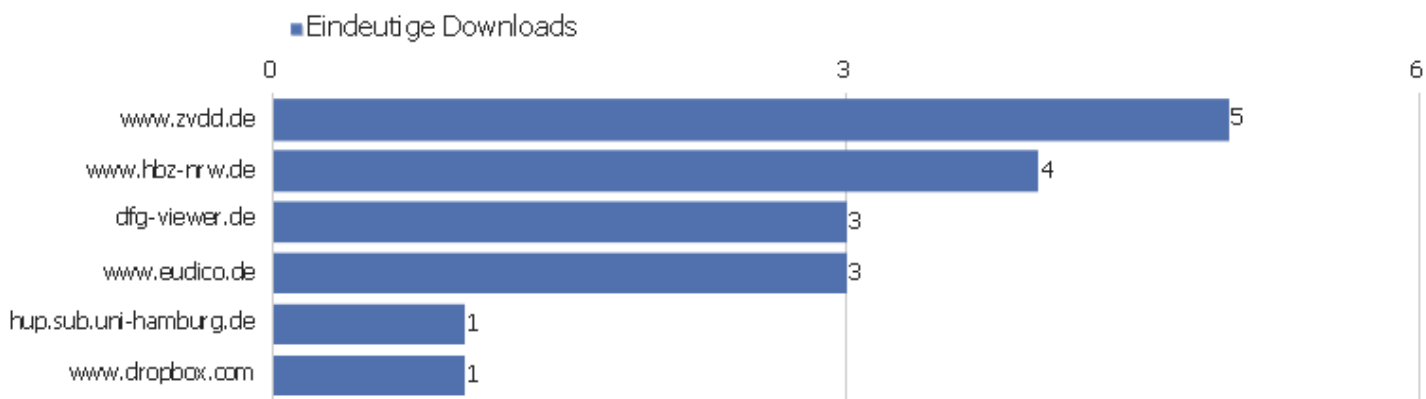

Downloads

Download-URL	Eindeutige Downloads	Downloads
www.eudico.de/download/vortraege/sahle_eudico_ps.pdf	3	3
www.hbz-nrw.de/dokumentencenter/flyer/zvdd.pdf	3	3
www.zvdd.de/fileadmin/AGSDD-Redaktion/METS_Anwendungs	3	3
dfg-viewer.de/fileadmin/groups/dfgviewer/MODS-Anwendung	2	2
dfg-viewer.de/fileadmin/groups/dfgviewer/METS-Anwendung	1	1
hup.sub.uni-hamburg.de/opus/volltexte/2008/77/chapter/H	1	2
www.dropbox.com/s/ina7wylN2n7ifmh/1035333279.xml?dl=1	1	2
www.hbz-nrw.de/dokumentencenter/verbundkonferenz/vk_2001		1
www.zvdd.de/fileadmin/AGSDD-Redaktion/METS_Anwendungs	1	1
www.zvdd.de/fileadmin/AGSDD-Redaktion/zvdd_MODS_Applica1		1