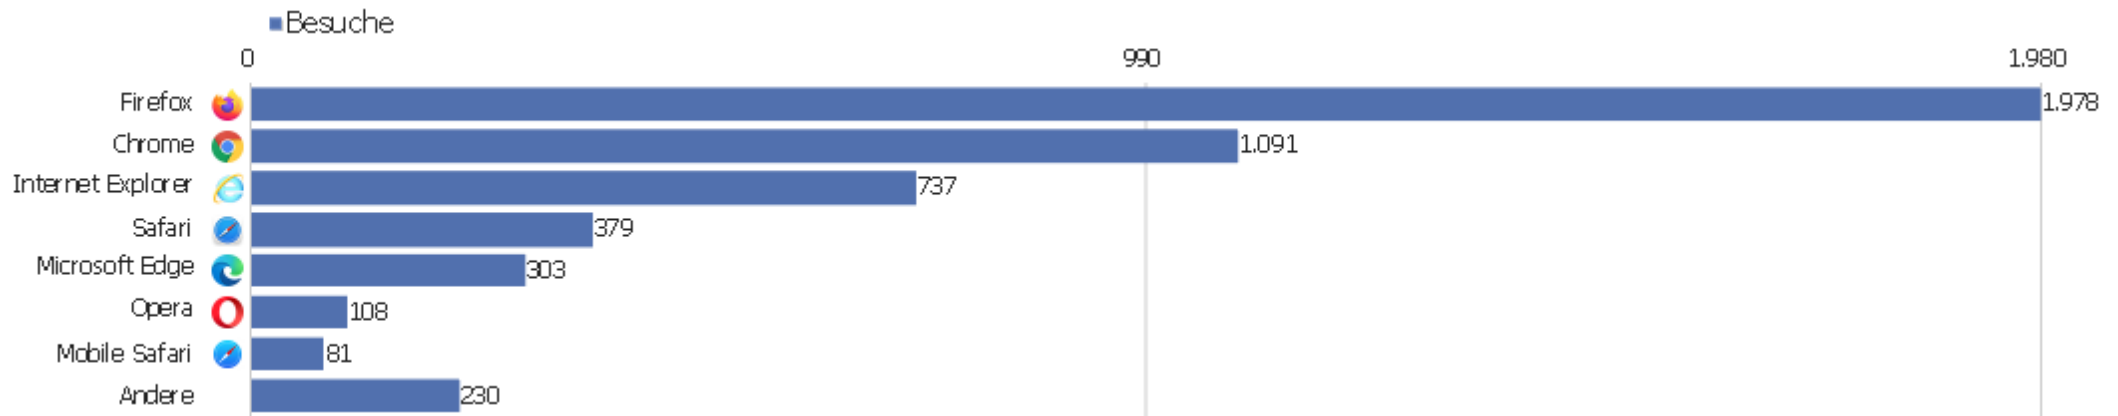

Browser

Browser	Besuche	Aktionen	Aktionen pro Besuch	Durchschnittszeit auf der Website	Absprungrate	Umsatz
Firefox	1.978	16.101	8	00:07:33	30 %	0 €
Chrome	1.091	10.368	10	00:08:48	33 %	0 €
Internet Explorer	737	7.867	11	00:08:36	25 %	0 €
Safari	379	2.446	7	00:05:42	28 %	0 €
Microsoft Edge	303	2.616	9	00:08:42	22 %	0 €
Opera	108	913	9	00:05:35	29 %	0 €
Mobile Safari	81	440	5	00:03:52	49 %	0 €
Chrome Mobile	80	404	5	00:02:57	60 %	0 €
unbekannt	46	233	5	00:47:39	39 %	0 €
Samsung Browser	30	294	10	00:05:10	47 %	0 €
Yandex Browser	14	34	2	00:01:04	64 %	0 €
Firefox Mobile	13	168	13	00:06:07	8 %	0 €
Sogou Explorer	10	51	5	00:03:02	20 %	0 €
Android Browser	9	29	3	00:01:50	44 %	0 €