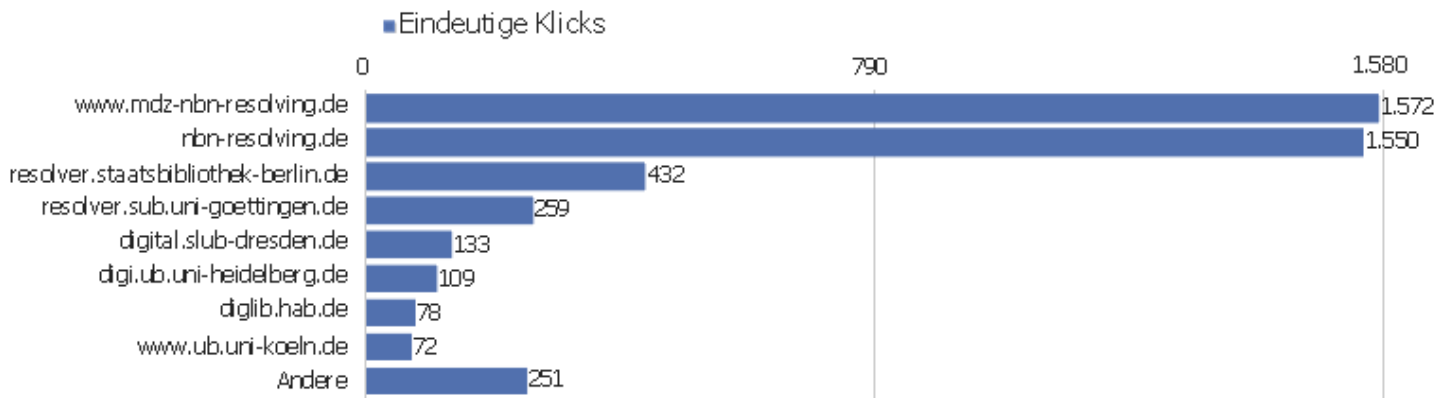

Ausgehende Verweise

Gewählter ausgehender Verweis

Eindeutige Klicks

Gewählter ausgehender Verweis	Eindeutige Klicks	Klicks
nbn-resolving.de/ - Andere	1.377	1.494
www.mdz-nbn-resolving.de/ - Andere	1.371	1.448
resolver.staatsbibliothek-berlin.de/ - Andere	309	331
resolver.sub.uni-goettingen.de/ - Andere	129	151
digital.slub-dresden.de/ - Andere	33	38
www.sub.uni-goettingen.de/	11	12
www.ag-sdd.de/	10	10
dfg-viewer.de/	9	9
www.mdz-nbn-resolving.de/urn/resolver.pl?urn=urn:nbn:de	9	9
www.mdz-nbn-resolving.de/urn/resolver.pl?urn=urn:nbn:de	7	10
www.dfg.de/	6	8
digi.ub.uni-heidelberg.de/ - Andere	5	6
resolver.sub.uni-goettingen.de/purl?PPN345284054	5	7
nbn-resolving.de/urn/resolver.pl?urn=urn:nbn:de:gbv:3:1	4	4
nbn-resolving.de/urn/resolver.pl?urn=urn:nbn:de:hbz:061	4	6
resolver.sub.uni-goettingen.de/purl?PPN312745753	4	5
resolver.sub.uni-goettingen.de/purl?PPN590195166	4	5
www.digizeitschriften.de/resolveppn/PPN345616871	4	4
www.mdz-nbn-resolving.de/urn/resolver.pl?urn=urn:nbn:de	4	5
www.mdz-nbn-resolving.de/urn/resolver.pl?urn=urn:nbn:de	4	5
www.mdz-nbn-resolving.de/urn/resolver.pl?urn=urn:nbn:de	4	4
www.mdz-nbn-resolving.de/urn/resolver.pl?urn=urn:nbn:de	4	6
www.mdz-nbn-resolving.de/urn/resolver.pl?urn=urn:nbn:de	4	5
Ander e	1.135	1.335