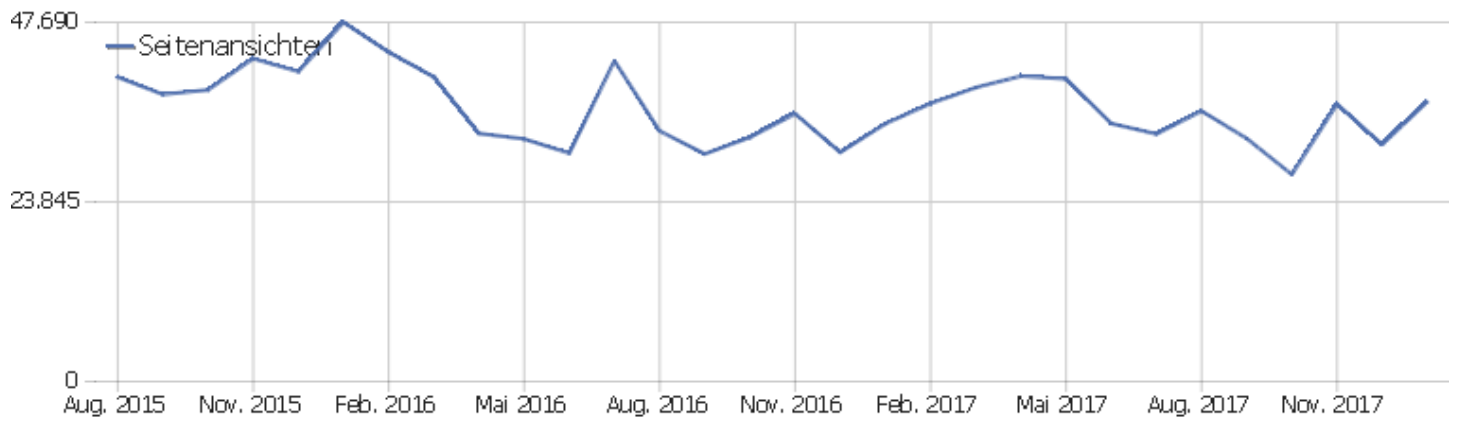

Aktionen - Kernmetriken

Name	Wert
Seitenansichten	37.150
Eindeutige Seitenansichten	25.195
Downloads	19
Eindeutige Downloads	17
Ausgehende Verweise	4.917
Eindeutige ausgehende Verweise	4.456
Suchanfragen	4
Eindeutige Suchbegriffe	2
Durchschn. Generierungszeit	1,17 Sek.