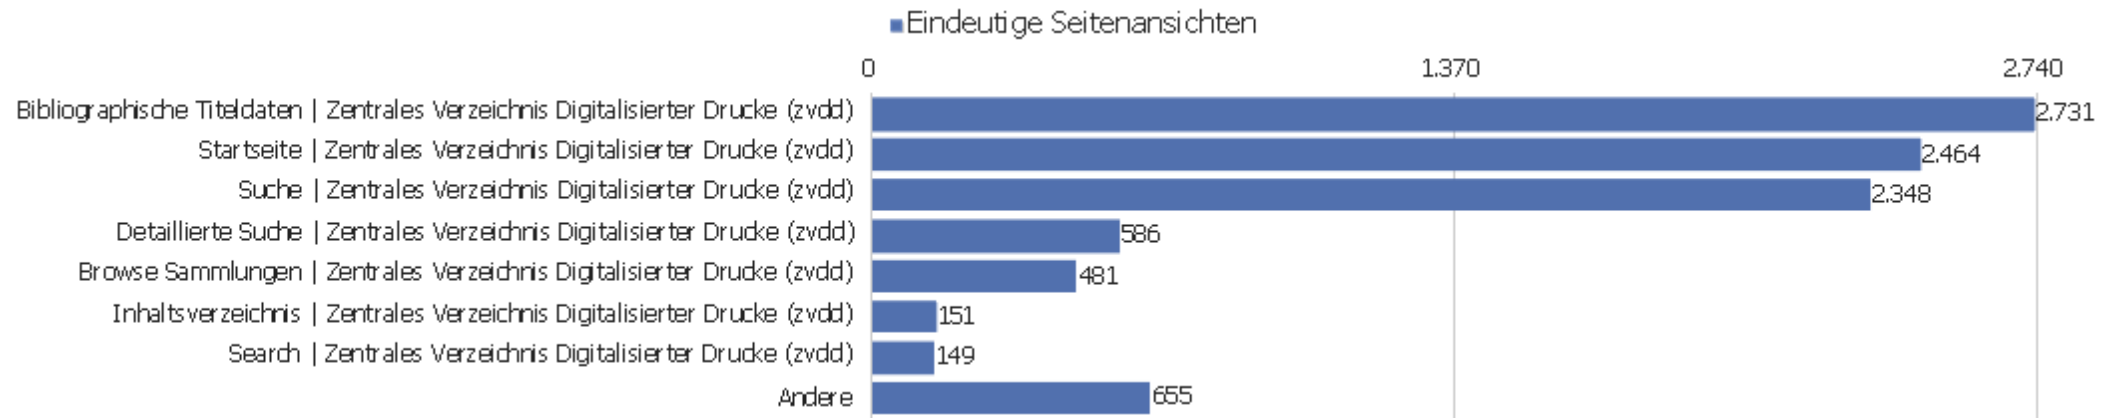

Seitentitel

Seitentitel	Seitenansichten	Eindeutige Seitenansichten	Durchschnittszeit pro Seite	Absprungrate	Ausstiegsrate	Durchschn. Generierungszeit
Bibliographische Titeldaten | Zentrales Verzeichnis D	9.030	2.731	00:01:58	47 %	72 %	0,59 Sek.
Startseite | Zentrales Verzeichnis Digitalisierter Dr	3.860	2.464	00:00:35	22 %	34 %	1,21 Sek.
Suche | Zentrales Verzeichnis Digitalisierter Drucke	14.551	2.348	00:00:42	33 %	47 %	1,15 Sek.
Detaillierte Suche | Zentrales Verzeichnis Digitalisi	4.036	586	00:00:41	21 %	57 %	1,56 Sek.
Browse Sammlungen | Zentrales Verzeichnis Digitalisie	3.480	481	00:00:31	29 %	42 %	1,32 Sek.
Inhaltsverzeichnis | Zentrales Verzeichnis Digitalisi	326	151	00:01:06	45 %	36 %	0,99 Sek.
Search | Zentrales Verzeichnis Digitalisierter Drucke	503	149	00:00:42	30 %	52 %	2,14 Sek.
Full display | Zentrales Verzeichnis Digitalisierter	383	135	00:03:08	51 %	73 %	0,73 Sek.
Kollektionen/Sammlungen | Zentrales Verzeichnis Digit	330	131	00:06:50	25 %	43 %	6,95 Sek.
Table of contents | Zentrales Verzeichnis Digitalisie	161	128	00:00:40	32 %	38 %	3,39 Sek.
Table of contents | Zentrales Verzeichnis Digitalisie	31	21	00:00:10	80 %	57 %	1,69 Sek.
Anmelden | Zentrales Verzeichnis Digitalisierter Druc	26	20	00:00:33	60 %	40 %	0,34 Sek.
ZVDD Validator | Zentrales Verzeichnis Digitalisierte	63	20	00:01:09	36 %	85 %	1,68 Sek.
Hilfe zur Suche | Zentrales Verzeichnis Digitalisiert	17	17	00:00:37	100 %	18 %	0,55 Sek.
Seite nicht gefunden | Zentrales Verzeichnis Digitali	17	16	00:00:20	40 %	44 %	0,34 Sek.