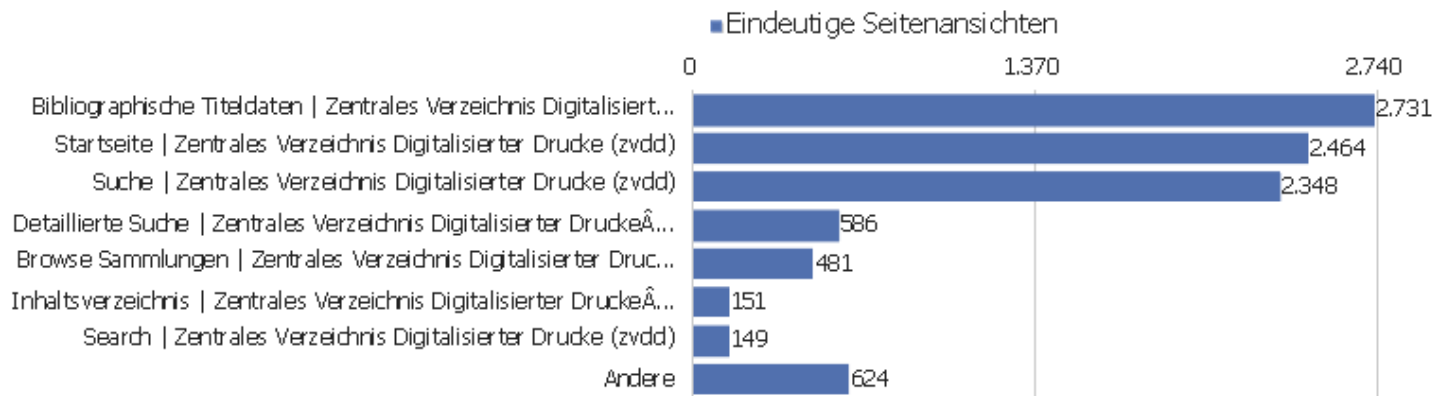

Titel der Ausstiegsseite

Titel der Ausstiegsseite	Ausstiege	Eindeutige Seitenansichten	Ausstiegsrate	Durchschn. Generierungszeit
Bibliographische Titeldaten | Zentrales Verzeichnis D	1.977	2.731	72 %	0,59 Sek.
Startseite | Zentrales Verzeichnis Digitalisierter Dr	838	2.464	34 %	1,21 Sek.
	1.104	2.348	47 %	1,15 Sek.
Detaillierte Suche | Zentrales Verzeichnis Digitalisi	333	586	57 %	1,56 Sek.
Browse Sammlungen | Zentrales Verzeichnis Digitalisie	201	481	42 %	1,32 Sek.
Inhaltsverzeichnis | Zentrales Verzeichnis Digitalisi	54	151	36 %	0,99 Sek.
Search | Zentrales Verzeichnis Digitalisierter Drucke	77	149	52 %	2,14 Sek.
Full display | Zentrales Verzeichnis Digitalisierter	99	135	73 %	0,73 Sek.
Kollektionen/Sammlungen | Zentrales Verzeichnis Digit	56	131	43 %	6,95 Sek.
	49	128	38 %	3,39 Sek.
Table of contents | Zentrales Verzeichnis Digitalisie	12	21	57 %	1,69 Sek.
Anmelden | Zentrales Verzeichnis Digitalisierter Druc	8	20	40 %	0,34 Sek.
ZVDD Validator | Zentrales Verzeichnis Digitalisierte	17	20	85 %	1,68 Sek.
Hilfe zur Suche | Zentrales Verzeichnis Digitalisiert	3	17	18 %	0,55 Sek.
Seite nicht gefunden | Zentrales Verzeichnis Digitali	7	16	44 %	0,34 Sek.
Ansprechpartner | Zentrales Verzeichnis Digitalisiert	6	14	43 %	0,63 Sek.
Advanced Search | Zentrales Verzeichnis Digitalisiert	1	12	8 %	1,63 Sek.
Dokumentation | Zentrales Verzeichnis Digitalisierter	2	12	17 %	0,3 Sek.
Start??|??ZentralesVerzeichnisDigitalisierterDrucke??(z	8	10	80 %	2,43 Sek.
Impressum | Zentrales Verzeichnis Digitalisierter Dru	3	9	33 %	0,71 Sek.
Sitemap | Zentrales Verzeichnis Digitalisierter Druck	2	8	25 %	0,25 Sek.
Startseite??|??ZentralesVerzeichnisDigitalisierterDruck	5	8	63 %	4,64 Sek.
zvdd: Browse Sammlungen	4	8	50 %	24,03 Sek.
Andere	31	55	56 %	7,47 Sek.