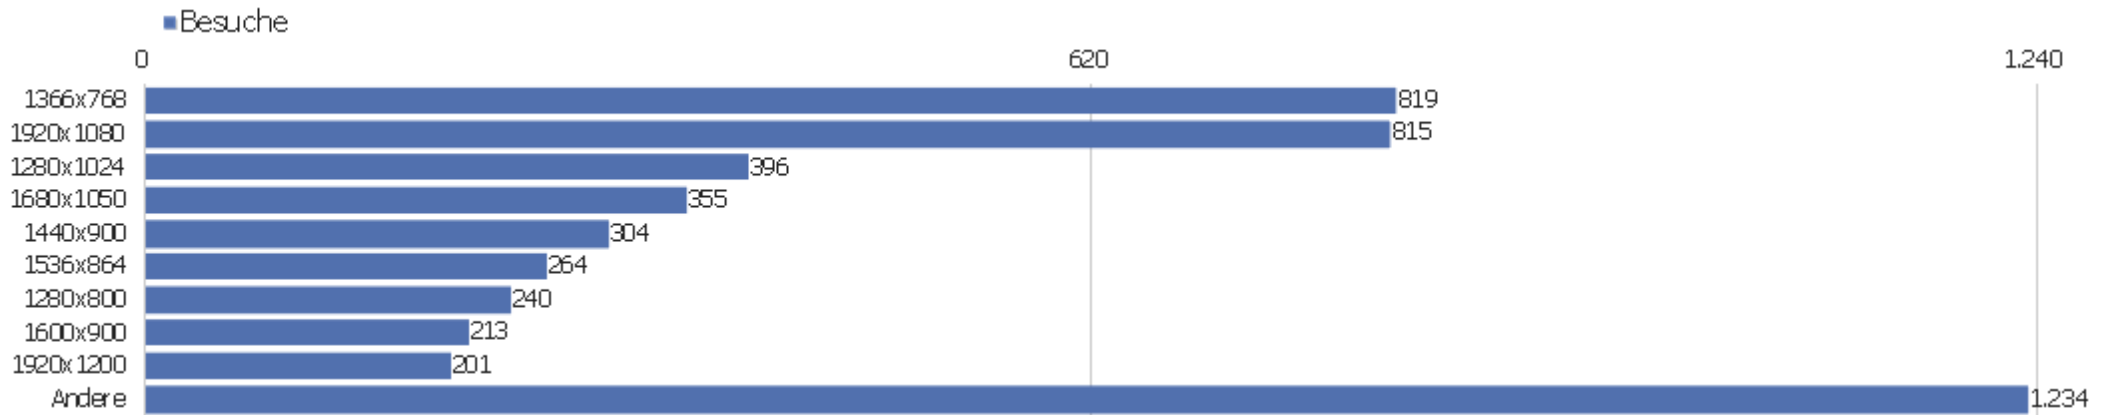

Bildschirmauflösungen

Auflösung	Besuche	Aktionen	Aktionen pro Besuch	Durchschnittszeit auf der Website	Absprungrate	Konversionsrate
1366x768	819	8.131	10	00:06:59	30 %	0 %
1920x1080	815	5.814	7	00:07:52	30 %	0 %
1280x1024	396	3.304	8	00:09:01	30 %	0 %
1680x1050	355	2.237	6	00:05:51	31 %	0 %
1440x900	304	4.620	15	00:17:04	24 %	0 %
1536x864	264	1.862	7	00:06:16	36 %	0 %
1280x800	240	1.772	7	00:07:48	31 %	0 %
1600x900	213	1.505	7	00:05:17	31 %	0 %
1920x1200	201	976	5	00:04:09	31 %	0 %
1280x720	173	3.227	19	00:22:28	27 %	0 %
1024x768	119	453	4	00:02:35	40 %	0 %
768x1024	93	712	8	00:07:12	29 %	0 %
360x640	80	333	4	00:02:34	61 %	0 %
1821x1024	70	1.092	16	00:17:50	6 %	0 %