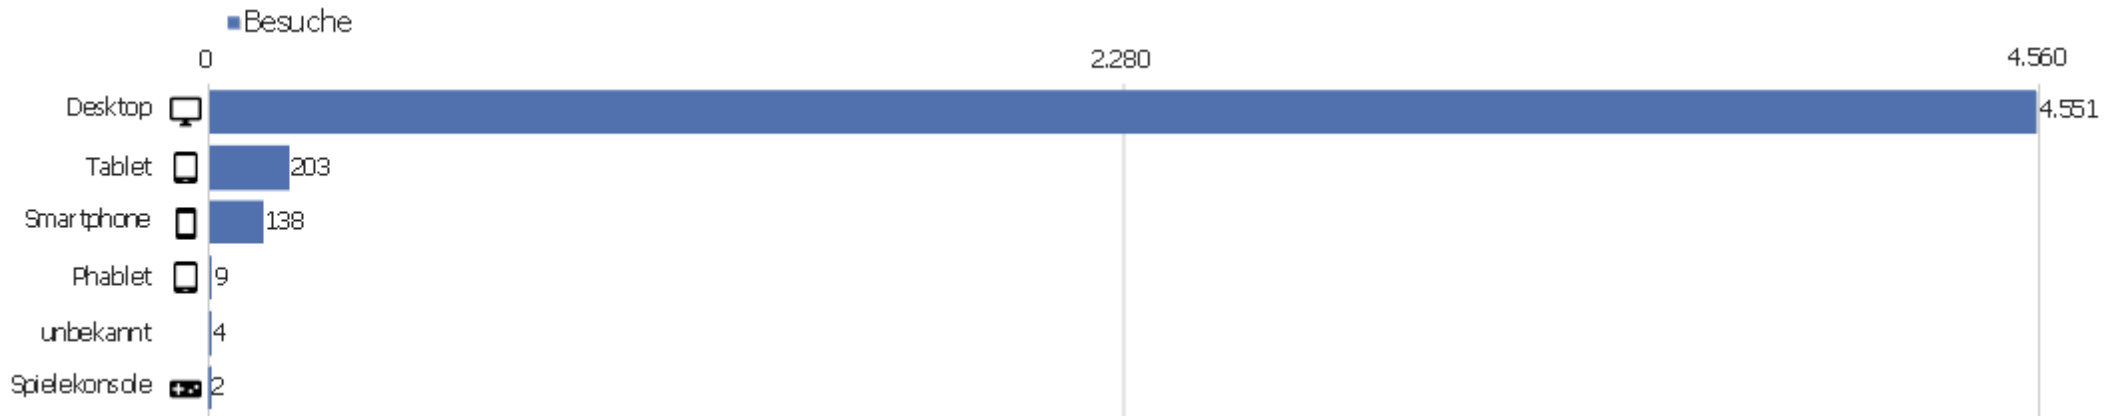

Gerätetyp

Gerätetyp	Besuche	Aktionen	Aktionen pro Besuch	Durchschnittszeit auf der Website	Absprungrate	Umsatz
Desktop	4.551	39.987	9	00:08:19	30 %	0 €
Tablet	203	1.548	8	00:05:57	29 %	0 €
Smartphone	138	524	4	00:02:05	61 %	0 €
Phablet	9	14	2	00:03:55	44 %	0 €
unbekannt	4	9	2	00:00:42	75 %	0 €
Spielekonsole	2	8	4	00:00:38	0 %	0 €