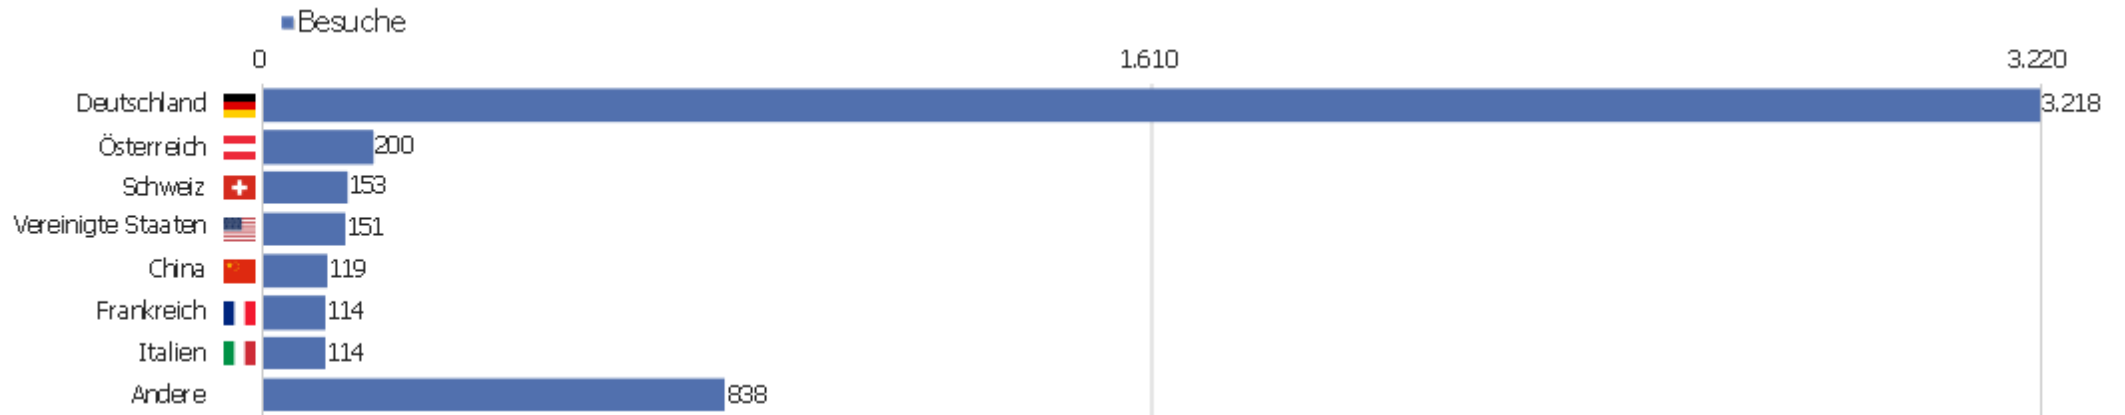

Uni, ZVDD

Zeitspanne: Januar 2018

Monatsstatistik für ZVDD (JK)

Besucherüberblick

Name	Wert
Eindeutige Besucher	1.071
Besuche	4.907
Aktionen	42.090
Maximale Aktionen pro Besuch	299
Aktionen pro Besuch	9
Durchschn. Besuchszeit (in Sekunden)	00:08:01
Absprungrate	31 %

Land

Land	Besuche	Aktionen	Aktionen pro Besuch	Durchschnittszeit auf der Website	Absprungrate	Umsatz
Deutschland	3.218	27.040	8	00:08:06	29 %	0 €
Österreich	200	1.263	6	00:04:25	28 %	0 €
Schweiz	153	1.244	8	00:05:17	24 %	0 €
Vereinigte Staaten	151	905	6	00:05:55	44 %	0 €
China	119	670	6	00:05:27	34 %	0 €
Frankreich	114	953	8	00:10:17	19 %	0 €
Italien	114	476	4	00:01:52	40 %	0 €
Japan	110	2.484	23	00:17:02	10 %	0 €
Polen	95	430	5	00:03:20	48 %	0 €
Niederlande	77	536	7	00:03:59	29 %	0 €
Spanien	75	3.238	43	00:53:37	19 %	0 €
Tschechien	47	175	4	00:09:14	30 %	0 €
Russland	45	109	2	00:01:20	64 %	0 €
Vereinigtes Königreich	43	164	4	00:03:29	35 %	0 €