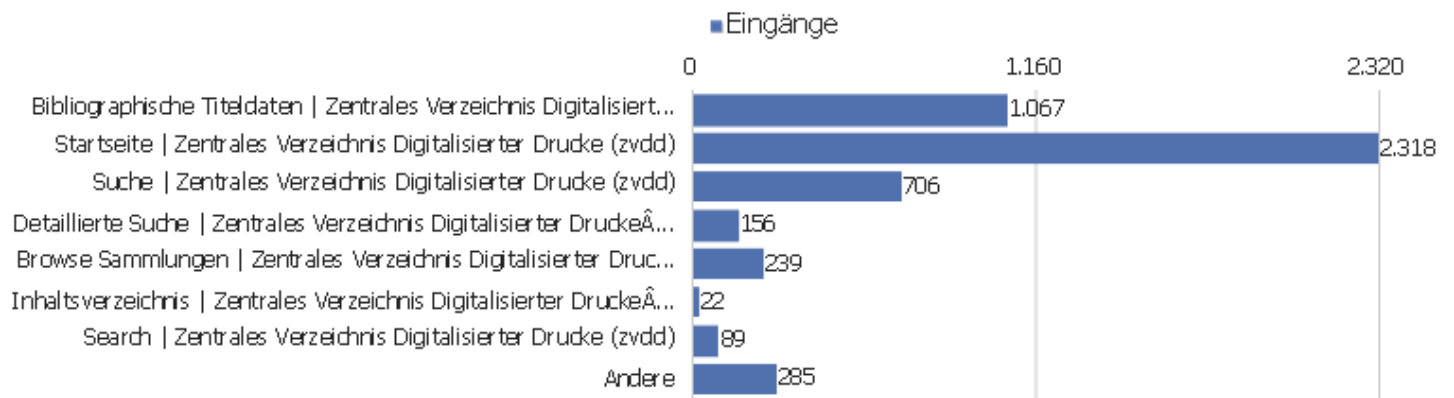

Titel der Einstiegsseite

Titel der Einstiegsseite	Eingänge	Absprünge	Absprungrate	Durchschn. Generierungszeit
Bibliographische Titeldaten | Zentrales Verzeichnis D	1.067	502	47 %	0,59 Sek.
Startseite | Zentrales Verzeichnis Digitalisierter Dr	2.318	502	22 %	1,21 Sek.
Suche | Zentrales Verzeichnis Digitalisierter Drucke (zvdd)	706	235	33 %	1,15 Sek.
Detaillierte Suche | Zentrales Verzeichnis Digitalisi	156	32	21 %	1,56 Sek.
Browse Sammlungen | Zentrales Verzeichnis Digitalisie	239	69	29 %	1,32 Sek.
Inhaltsverzeichnis | Zentrales Verzeichnis Digitalisi	22	10	45 %	0,99 Sek.
Search | Zentrales Verzeichnis Digitalisierter Drucke	89	27	30 %	2,14 Sek.
Full display | Zentrales Verzeichnis Digitalisierter	53	27	51 %	0,73 Sek.
Kollektionen/Sammlungen | Zentrales Verzeichnis Digi	52	13	25 %	6,95 Sek.
Table of contents | Zentrales Verzeichnis Digitalisie	104	33	32 %	3,39 Sek.
Table of contents | Zentrales Verzeichnis Digitalisie	10	8	80 %	1,69 Sek.
Anmelden | Zentrales Verzeichnis Digitalisierter Druc	5	3	60 %	0,34 Sek.
ZVDD Validator | Zentrales Verzeichnis Digitalisierte	14	5	36 %	1,68 Sek.
Hilfe zur Suche | Zentrales Verzeichnis Digitalisiert	2	2	100 %	0,55 Sek.
Seite nicht gefunden | Zentrales Verzeichnis Digitali	15	6	40 %	0,34 Sek.
Ansprechpartner | Zentrales Verzeichnis Digitalisiert	5	3	60 %	0,63 Sek.
Dokumentation | Zentrales Verzeichnis Digitalisierter	3	2	67 %	0,3 Sek.
Impressum | Zentrales Verzeichnis Digitalisierter Dru	1	1	100 %	0,71 Sek.
Sitemap | Zentrales Verzeichnis Digitalisierter Druck	3	0	0 %	0,25 Sek.
zvdd: Browse Sammlungen	4	4	100 %	24,03 Sek.
Browse Collections | Zentrales Verzeichnis Digitalisi	2	0	0 %	2,12 Sek.
Collections | Zentrales Verzeichnis Digitalisierter D	1	1	100 %	13,77 Sek.
Über das Projekt | Zentrales Verzeichnis Digitalisie	2	1	50 %	0,46 Sek.
Andere	9	6	67 %	6,74 Sek.