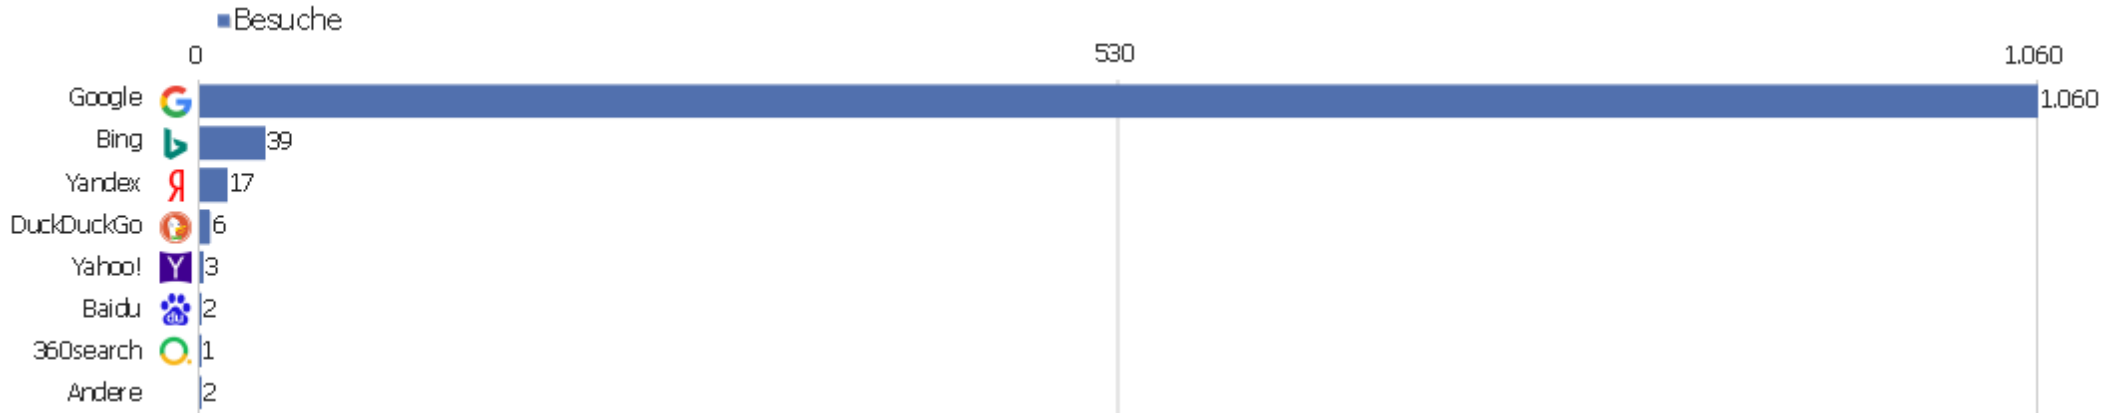

Suchmaschinen

Suchmaschine	Besuche	Aktionen	Aktionen pro Besuch	Durchschnittszeit auf der Website	Absprungrate	Umsatz
Google - Suchbegriff nicht definiert	1.054	8.505	8	00:06:02	26 %	0 €
Bing - amazon	23	23	1	00:00:00	100 %	0 €
Yandex - Suchbegriff nicht definiert	17	17	1	00:00:00	100 %	0 €
Bing - Suchbegriff nicht definiert	12	62	5	00:03:10	50 %	0 €
DuckDuckGo - Suchbegriff nicht definiert	6	22	4	00:03:33	17 %	0 €
Bing - zvdd	3	20	7	00:03:25	33 %	0 €
Yahoo! - Suchbegriff nicht definiert	3	13	4	00:01:29	33 %	0 €
Baidu - Suchbegriff nicht definiert	2	9	5	00:01:33	50 %	0 €
Google - digitalisierter drucke	2	6	3	00:00:16	0 %	0 €
360search - start	1	2	2	00:00:21	0 %	0 €
Bing - verzeichnis digitaler drucke	1	17	17	00:34:32	0 %	0 €
Ecosia - Suchbegriff nicht definiert	1	9	9	00:03:14	0 %	0 €
Google - "dresdner konvention" 1850	1	1	1	00:00:00	100 %	0 €
Google - digitalisierte bücher kostenlos	1	5	5	00:00:32	0 %	0 €