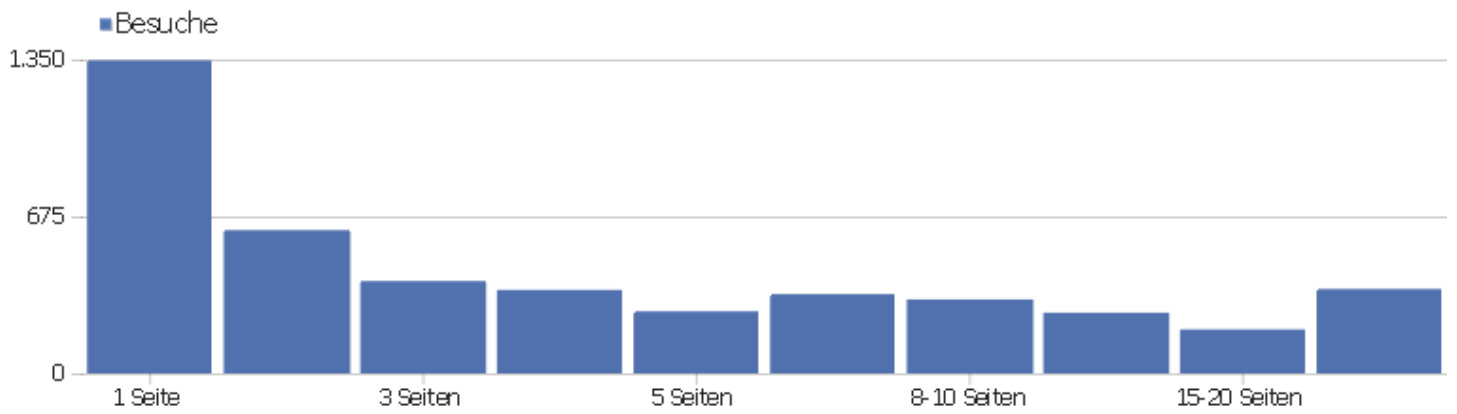

Besuchslänge

Besuchsdauer	Besuche
0-10s	1.627
11-30s	490
31-60s	396
1-2 Min.	431
2-4 Min.	373
4-7 Min.	269
7-10 Min.	152
10-15 Min.	184
15-30 Min.	285
30+ Min.	263

Seiten pro Besuch

Seiten pro Besuch

Besuche