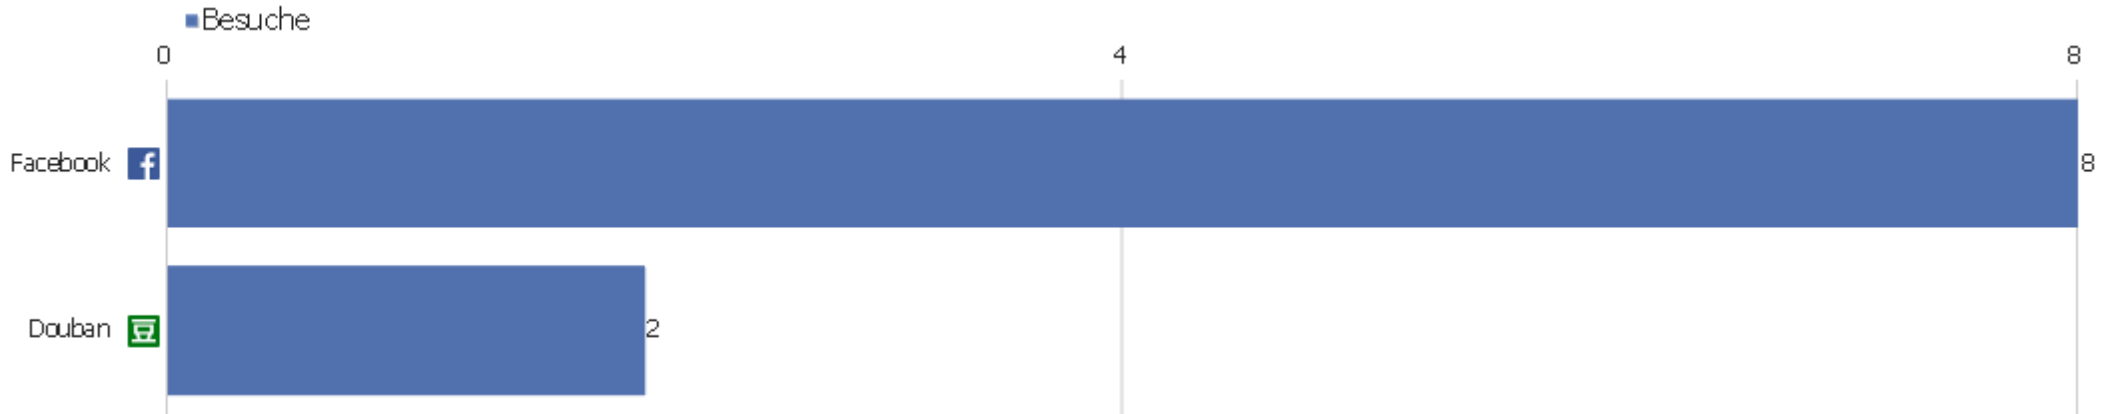

Soziale Netzwerke

Soziales Netzwerk	Besuche	Aktionen	Aktionen pro Besuch	Durchschnittszeit auf der Website	Absprungrate	Konversionsrate
Facebook - l.facebook.com/	2	17	9	00:03:15	0 %	0 %
Facebook - m.facebook.com	2	4	2	00:00:19	50 %	0 %
Facebook - m.facebook.com/	2	2	1	00:00:00	100 %	0 %
Douban - www.douban.com/link2/?url=http://www.zvdd.de	1	1	1	00:00:00	100 %	0 %
Douban - www.douban.com/link2/?url=http://www.zvdd.de	1	10	10	00:05:30	0 %	0 %
Facebook - m.facebook.com/	1	1	1	00:00:00	100 %	0 %
Facebook - www.facebook.com/	1	1	1	00:00:00	100 %	0 %