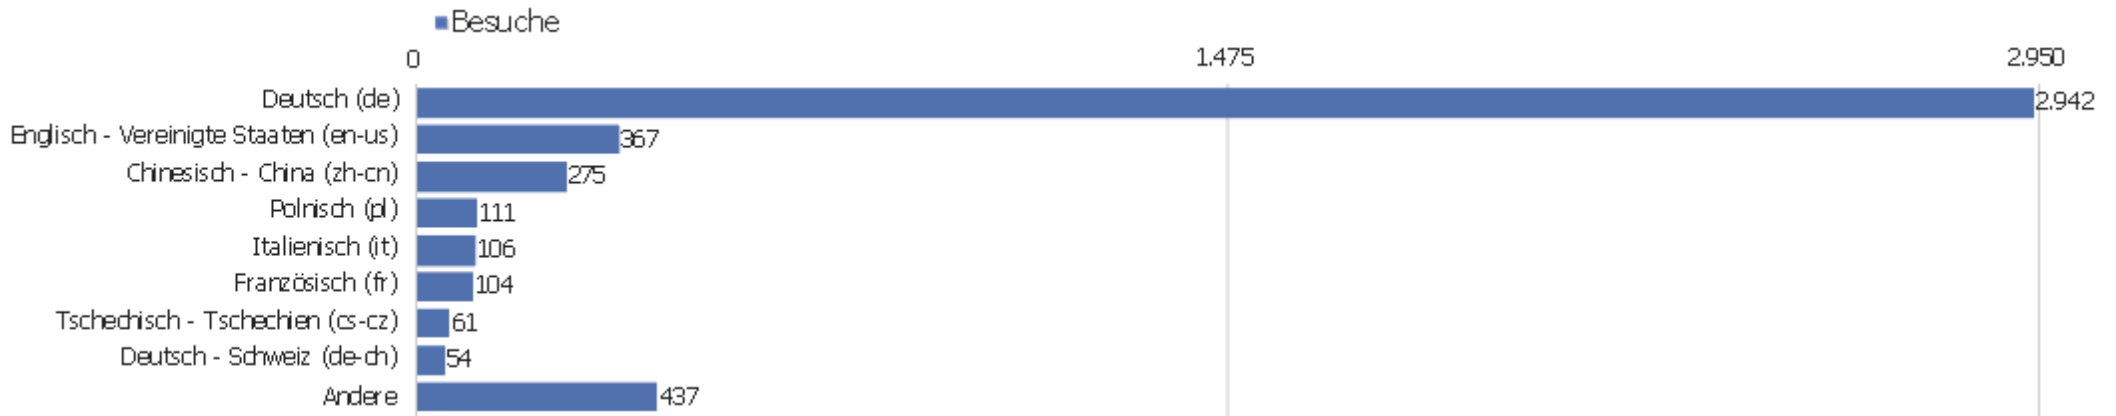

Sprach-Code

Sprache	Besuche	Aktionen	Aktionen pro Besuch	Durchschnittszeit auf der Website	Absprungrate	Konversionsrate
Deutsch (de)	2.942	24.586	8	00:07:40	26 %	0 %
Englisch - Vereinigte Staaten (en-us)	367	2.221	6	00:04:08	34 %	0 %
Chinesisch - China (zh-cn)	275	1.510	6	00:03:43	58 %	0 %
Polnisch (pl)	111	390	4	00:02:27	52 %	0 %
Italienisch (it)	106	888	8	00:03:57	31 %	0 %
Französisch (fr)	104	1.076	10	00:06:52	29 %	0 %
Tschechisch - Tschechien (cs-cz)	61	276	5	00:04:02	36 %	0 %
Deutsch - Schweiz (de-ch)	54	488	9	00:07:59	24 %	0 %
Japanisch - Japan (ja-jp)	50	1.195	24	00:13:29	2 %	0 %
Russisch (ru)	48	99	2	00:00:51	69 %	0 %
Ungarisch (hu)	46	227	5	00:04:21	35 %	0 %
Deutsch - Österreich (de-at)	43	243	6	00:03:34	23 %	0 %
Englisch - Vereinigtes Königreich (en-gb)	41	683	17	00:11:59	24 %	0 %
Spanisch (es)	41	157	4	00:03:28	44 %	0 %