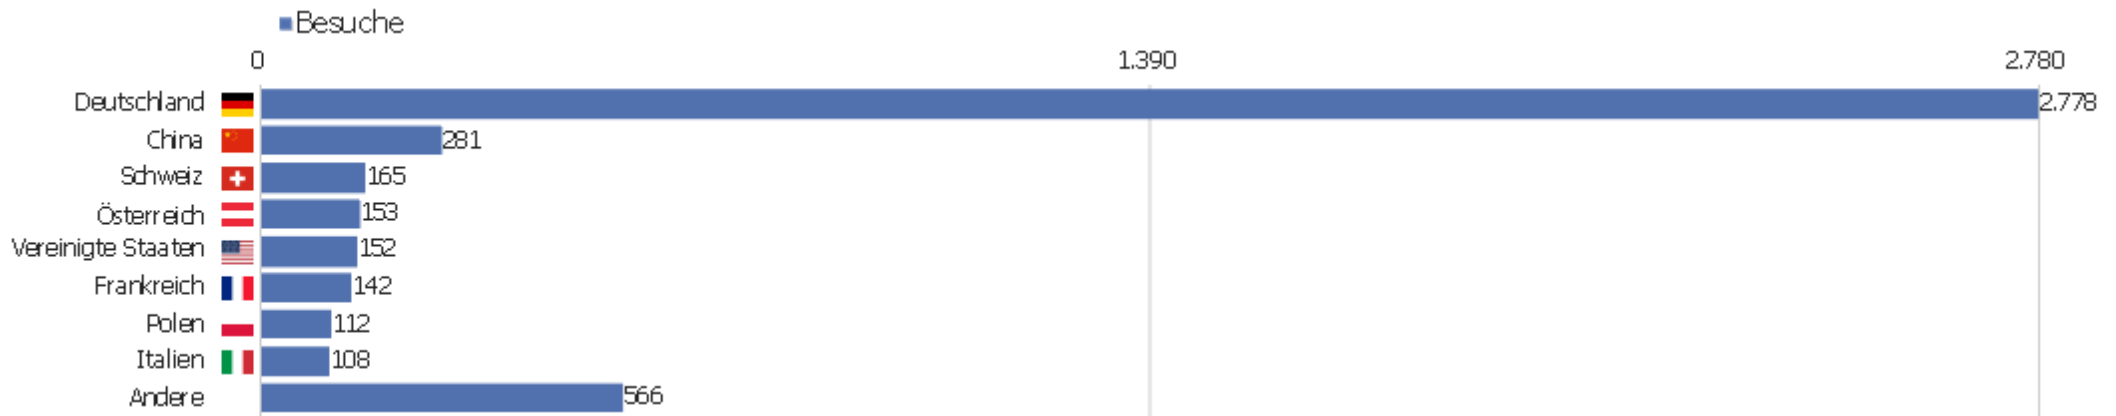

Uni, ZVDD

Zeitspanne: Februar 2018

Monatsstatistik für ZVDD (JK)

Besucherüberblick

Name	Wert
Eindeutige Besucher	1.166
Besuche	4.457
Aktionen	35.039
Maximale Aktionen pro Besuch	387
Aktionen pro Besuch	8
Durchschn. Besuchszeit (in Sekunden)	00:06:37
Absprungrate	30 %

Land

Land	Besuche	Aktionen	Aktionen pro Besuch	Durchschnittszeit auf der Website	Absprungrate	Umsatz
Deutschland	2.778	23.523	9	00:07:50	26 %	0 €
China	281	1.504	5	00:03:48	59 %	0 €
Schweiz	165	1.189	7	00:06:05	27 %	0 €
Österreich	153	1.046	7	00:03:48	24 %	0 €
Vereinigte Staaten	152	782	5	00:03:49	38 %	0 €
Frankreich	142	1.121	8	00:06:37	18 %	0 €
Polen	112	435	4	00:02:40	52 %	0 €
Italien	108	876	8	00:03:56	31 %	0 €
Tschechien	58	207	4	00:02:50	40 %	0 €
Russland	54	489	9	00:03:02	63 %	0 €
Japan	51	1.198	24	00:13:14	2 %	0 €
Niederlande	46	333	7	00:04:17	15 %	0 €
Spanien	43	174	4	00:03:56	47 %	0 €
Ungarn	43	233	5	00:05:01	30 %	0 €

Schweden	42	355	9	00:05:19	10 %	0 €
 Vereinigtes Königreich	37	197	5	00:03:26	43 %	0 €
 Dänemark	18	298	17	00:14:02	17 %	0 €
 Finnland	14	105	8	00:07:04	21 %	0 €
 Rumänien	14	49	4	00:01:23	50 %	0 €
 Israel	13	87	7	00:02:17	31 %	0 €
 Brasilien	11	41	4	00:01:17	64 %	0 €
 Griechenland	11	205	19	00:10:22	27 %	0 €
 Belgien	10	35	4	00:02:19	40 %	0 €
Andere	101	557	6	00:03:23	46 %	0 €