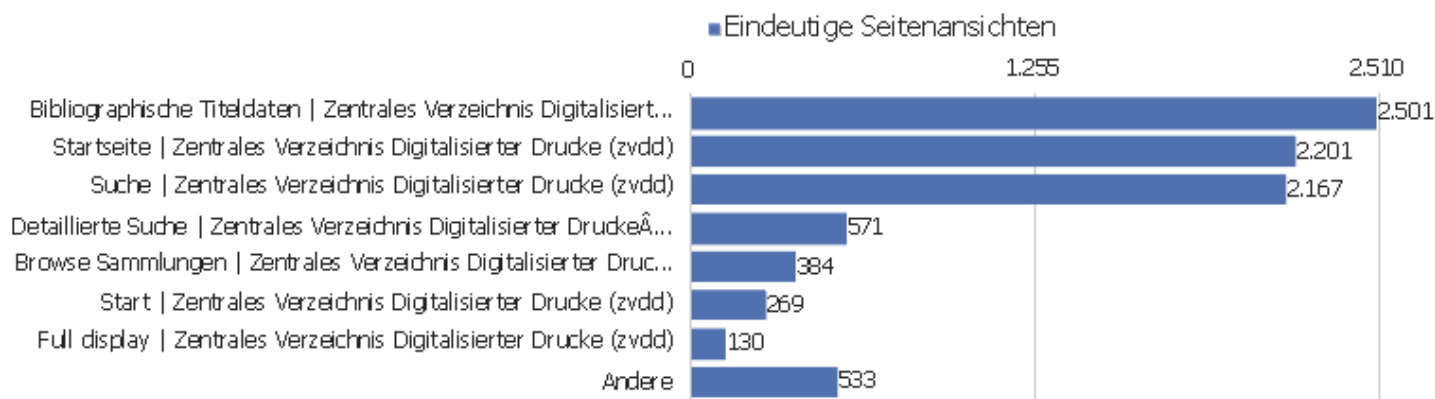

Titel der Ausstiegsseite

Titel der Ausstiegsseite	Ausstiege	Eindeutige Seitenansichten	Ausstiegsrate	Durchschn. Generierungszeit
Bibliographische Titeldaten | Zentrales Verzeichnis D	1.873	2.501	75 %	0,5 Sek.
Startseite | Zentrales Verzeichnis Digitalisierter Dr	680	2.201	31 %	0,73 Sek.
	995	2.167	46 %	0,91 Sek.
Detaillierte Suche | Zentrales Verzeichnis Digitalisi	296	571	52 %	1,93 Sek.
Browse Sammlungen | Zentrales Verzeichnis Digitalisie	150	384	39 %	1,04 Sek.
	116	269	43 %	1,49 Sek.
Full display | Zentrales Verzeichnis Digitalisierter	82	130	63 %	0,76 Sek.
Search | Zentrales Verzeichnis Digitalisierter Drucke	61	121	50 %	1,83 Sek.
Inhaltsverzeichnis | Zentrales Verzeichnis Digitalisi	43	112	38 %	0,88 Sek.
Kollektionen/Sammlungen | Zentrales Verzeichnis Digi	47	107	44 %	7,71 Sek.
Table of contents | Zentrales Verzeichnis Digitalisie	13	19	68 %	1,37 Sek.
Advanced Search | Zentrales Verzeichnis Digitalisiert	4	15	27 %	2,07 Sek.
Anmelden | Zentrales Verzeichnis Digitalisierter Druc	8	15	53 %	1,04 Sek.
Seite nicht gefunden | Zentrales Verzeichnis Digitali	7	14	50 %	0,18 Sek.
Bibliographische Titeldaten | Zentrales Verzeichnis D	5	11	45 %	1,18 Sek.
Start??|??ZentralesVerzeichnisDigitalisierterDrucke??(z	8	9	89 %	1,65 Sek.
Startseite??|??ZentralesVerzeichnisDigitalisierterDruck	2	9	22 %	1,71 Sek.
Suche	1	9	11 %	4,5 Sek.
	3	9	33 %	3,7 Sek.
Bibliogr	1	8	13 %	0,4 Sek.
Browse Collections | Zentrales Verzeichnis Digitalisi	2	8	25 %	1,2 Sek.
ZVDD Validator | Zentrales Verzeichnis Digitalisierte	5	7	71 %	1,07 Sek.
Collections | Zentrales Verzeichnis Digitalisierter D	2	6	33 %	15,89 Sek.
Andere	37	54	69 %	3,04 Sek.