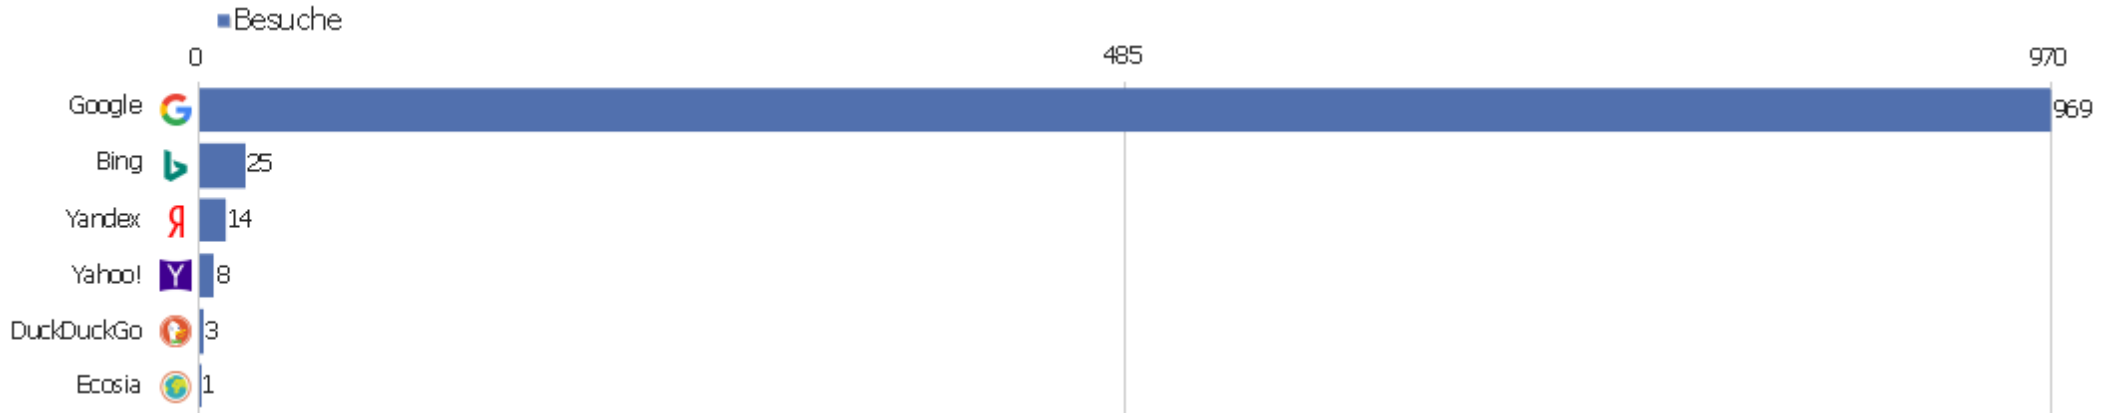

Suchmaschinen

Suchmaschine	Besuche	Aktionen	Aktionen pro Besuch	Durchschnittszeit auf der Website	Absprungrate	Umsatz
Google - Suchbegriff nicht definiert	962	7.780	8	00:06:21	24 %	0 €
Bing - Suchbegriff nicht definiert	15	551	37	00:11:58	7 %	0 €
Yandex - Suchbegriff nicht definiert	14	14	1	00:00:00	100 %	0 €
Yahoo! - Suchbegriff nicht definiert	8	99	12	00:08:17	0 %	0 €
Bing - amazon	6	7	1	00:02:05	83 %	0 €
DuckDuckGo - Suchbegriff nicht definiert	3	37	12	00:22:26	0 %	0 €
Bing - zvdd	2	19	10	00:25:52	0 %	0 €
Google - zvdd	2	5	3	00:00:27	0 %	0 €
Bing - zentrales verzeichnis digitalisierter drucke	1	4	4	00:00:51	0 %	0 €
Bing - zvdd ub heidelberg digital	1	4	4	00:03:26	0 %	0 €
Ecosia - Suchbegriff nicht definiert	1	45	45	00:15:57	0 %	0 €
Google - chronik oelsa slub dresden	1	9	9	00:08:42	0 %	0 €
Google - klimt tafelbild	1	4	4	00:02:12	0 %	0 €
Google - koogswall lütjenholm	1	1	1	00:00:00	100 %	0 €