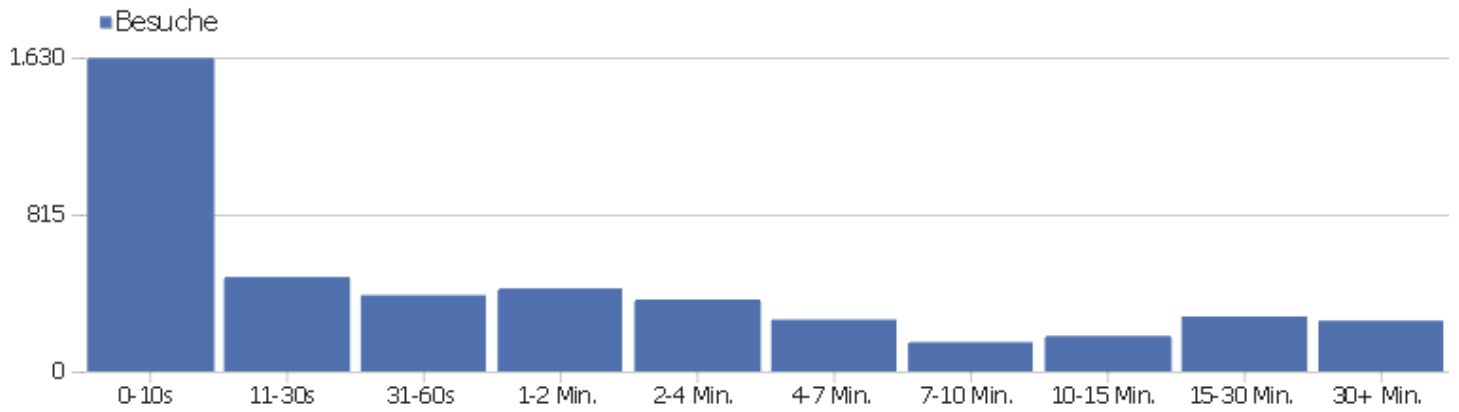

Besuchslänge

Besuchsdauer	Besuche
0-10s	1.627
11-30s	490
31-60s	396
1-2 Min.	431
2-4 Min.	373
4-7 Min.	269
7-10 Min.	152
10-15 Min.	184
15-30 Min.	285
30+ Min.	263

Seiten pro Besuch

Seiten pro Besuch

Besuche