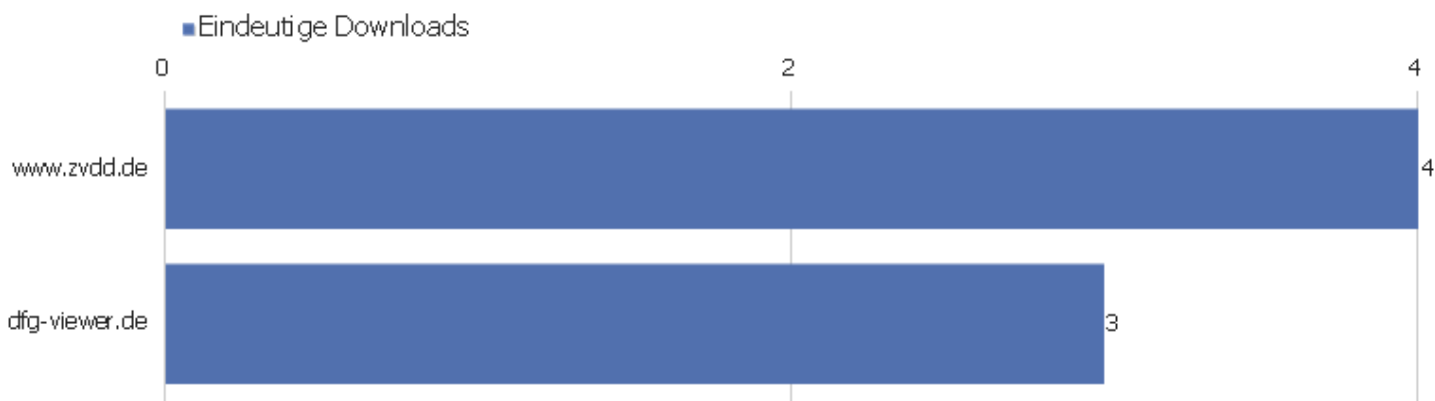

Downloads

Download-URL	Eindeutige Downloads	Downloads
dfg-viewer.de/fileadmin/groups/dfgviewer/MODS-Anwendung	2	2
www.zvdd.de/fileadmin/AGSDD-Redaktion/METS_Anwendungsport	2	2
dfg-viewer.de/fileadmin/groups/dfgviewer/METS-Anwendung	1	1
www.zvdd.de/dms/browse-sammlungen/?tx_goobit3_search[or]	1	1
www.zvdd.de/fileadmin/AGSDD-Redaktion/zvdd_MODS_Applic	1	1