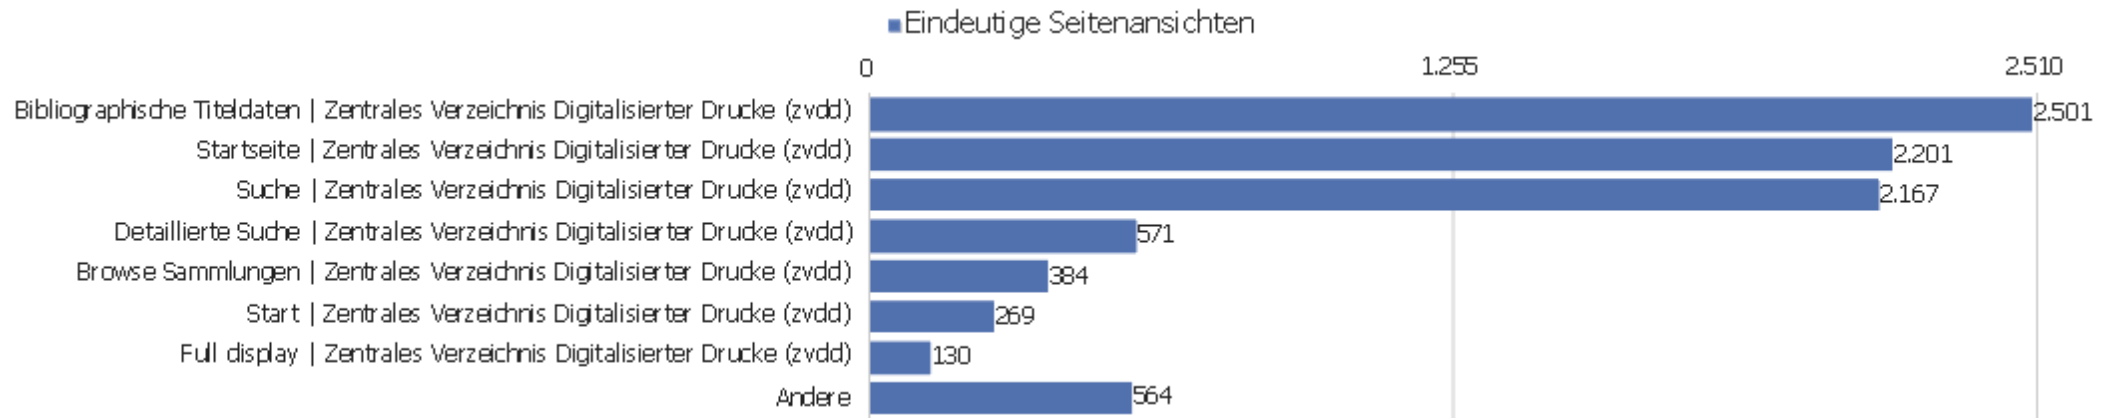

Seitentitel

Seitentitel	Seitenansichten	Eindeutige Seitenansichten	Durchschnittszeit pro Seite	Absprungrate	Ausstiegsrate	Durchschn. Generierungszeit
Bibliographische Titeldaten | Zentrales Verzeichnis D	7.248	2.501	00:01:54	47 %	75 %	0,5 Sek.
Startseite | Zentrales Verzeichnis Digitalisierter Dr	3.256	2.201	00:00:29	19 %	31 %	0,73 Sek.
Suche | Zentrales Verzeichnis Digitalisierter Drucke	13.147	2.167	00:00:42	32 %	46 %	0,91 Sek.
Detaillierte Suche | Zentrales Verzeichnis Digitalisi	3.514	571	00:00:31	29 %	52 %	1,93 Sek.
Browse Sammlungen | Zentrales Verzeichnis Digitalisie	1.218	384	00:00:33	37 %	39 %	1,04 Sek.
Start | Zentrales Verzeichnis Digitalisierter Drucke	378	269	00:00:26	36 %	43 %	1,49 Sek.
Full display | Zentrales Verzeichnis Digitalisierter	392	130	00:01:36	49 %	63 %	0,76 Sek.
Search | Zentrales Verzeichnis Digitalisierter Drucke	739	121	00:00:30	30 %	50 %	1,83 Sek.
Inhaltsverzeichnis | Zentrales Verzeichnis Digitalisi	223	112	00:00:46	43 %	38 %	0,88 Sek.
Kollektionen/Sammlungen | Zentrales Verzeichnis Digit	178	107	00:03:44	53 %	44 %	7,71 Sek.
Table of contents | Zentrales Verzeichnis Digitalisie	34	19	00:00:48	46 %	68 %	1,37 Sek.
Advanced Search | Zentrales Verzeichnis Digitalisiert	95	15	00:00:39	0 %	27 %	2,07 Sek.
Anmelden | Zentrales Verzeichnis Digitalisierter Druc	20	15	00:00:32	20 %	53 %	1,04 Sek.
Seite nicht gefunden | Zentrales Verzeichnis Digitali	14	14	00:00:58	46 %	50 %	0,18 Sek.
Bibliographische Titeldaten | Zentrales Verzeichnis D	28	11	00:01:58	0 %	45 %	1,18 Sek.