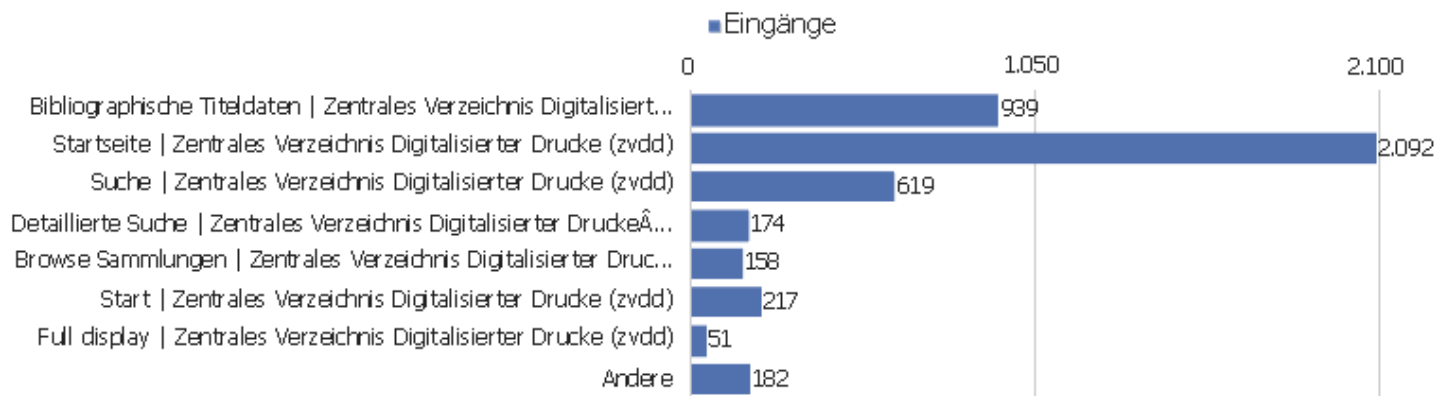

Titel der Einstiegsseite

Titel der Einstiegsseite	Eingänge	Absprünge	Absprungrate	Durchschn. Generierungszeit
Bibliographische Titeldaten | Zentrales Verzeichnis D	939	444	47 %	0,5 Sek.
Startseite | Zentrales Verzeichnis Digitalisierter Dr	2.092	407	19 %	0,73 Sek.
Suche | Zentrales Verzeichnis Digitalisierter Drucke (zvdd)	619	195	32 %	0,91 Sek.
Detaillierte Suche | Zentrales Verzeichnis Digitalisi	174	51	29 %	1,93 Sek.
Browse Sammlungen | Zentrales Verzeichnis Digitalisie	158	58	37 %	1,04 Sek.
Start | Zentrales Verzeichnis Digitalisierter Drucke (zvdd)	217	79	36 %	1,49 Sek.
Full display | Zentrales Verzeichnis Digitalisierter	51	25	49 %	0,76 Sek.
Search | Zentrales Verzeichnis Digitalisierter Drucke	47	14	30 %	1,83 Sek.
Inhaltsverzeichnis | Zentrales Verzeichnis Digitalisi	23	10	43 %	0,88 Sek.
Kollektionen/Sammlungen | Zentrales Verzeichnis Digi	34	18	53 %	7,71 Sek.
Table of contents | Zentrales Verzeichnis Digitalisie	13	6	46 %	1,37 Sek.
Advanced Search | Zentrales Verzeichnis Digitalisiert	2	0	0 %	2,07 Sek.
Anmelden | Zentrales Verzeichnis Digitalisierter Druc	5	1	20 %	1,04 Sek.
Seite nicht gefunden | Zentrales Verzeichnis Digitali	13	6	46 %	0,18 Sek.
Start??|??ZentralesVerzeichnisDigitalisierterDrucke??(z	1	1	100 %	1,65 Sek.
Andere	22	10	45 %	5,11 Sek.