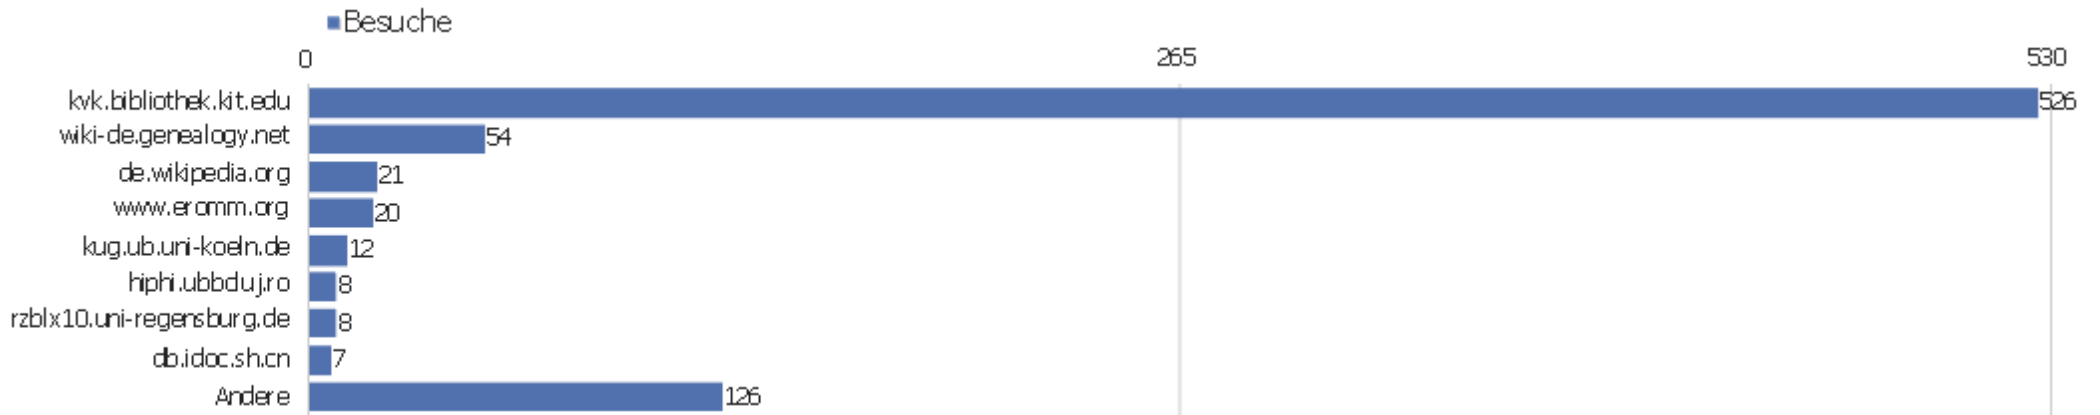

Websites

Website	Besuche	Aktionen	Aktionen pro Besuch	Durchschnittszeit auf der Website	Absprungrate	Umsatz
kvk.bibliothek.kit.edu/ - Andere	461	1.175	3	00:01:52	44 %	0 €
wiki-de.genealogy.net/Portal:DigiBib	42	418	10	00:07:07	19 %	0 €
de.wikipedia.org/index	21	98	5	00:01:45	57 %	0 €
hiphi.ubbcluj.ro/colectii_docum_digitale.html	8	14	2	00:00:50	88 %	0 €
www.verein-fuer-geschichte-schlesiens.eu/index.php?cat=	7	101	14	00:25:40	0 %	0 €
m.facebook.com/index	5	7	1	00:00:08	80 %	0 €
www.geschichte.uni-halle.de/struktur/ws/internet/quelle	5	102	20	00:14:21	0 %	0 €
www.ub.uni-heidelberg.de/helios/digi/digiallg.html	5	30	6	00:04:28	20 %	0 €
guides.lib.unc.edu/germanstudies/digital	4	57	14	00:10:24	0 %	0 €
kat.martin-opitz-bibliothek.de/vufind/	4	15	4	00:00:55	50 %	0 €
kulturerbe-digital.de/de/digitale-bestaende/	3	8	3	00:01:07	0 %	0 €
newsphist.hypotheses.org/23	3	21	7	00:02:10	0 %	0 €
rzblx10.uni-regensburg.de/dbinfo/einzeln.phtml?bib_id=u	3	36	12	00:13:41	33 %	0 €
wiki-de.genealogy.net/Schlesien/Digitale_Drucke_im_Inte	3	5	2	00:00:07	67 %	0 €