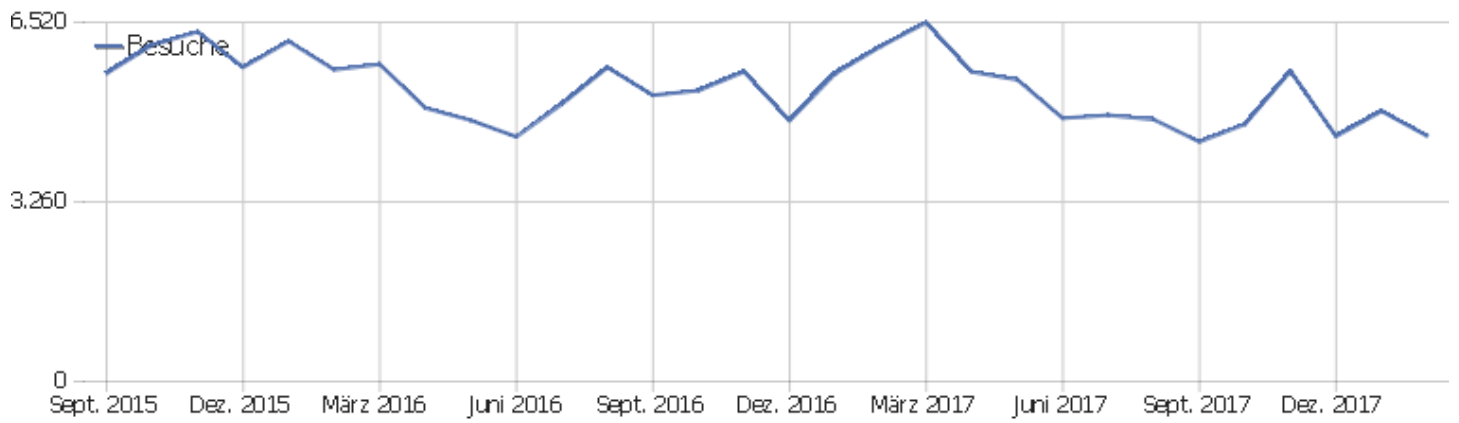

Uni, ZVDD

Zeitspanne: Februar 2018

Monatsstatistik für ZVDD (JK)

Besucherüberblick

Name	Wert
Eindeutige Besucher	1.166
Besuche	4.457
Aktionen	35.039
Maximale Aktionen pro Besuch	387
Aktionen pro Besuch	8
Durchschn. Besuchszeit (in Sekunden)	00:06:37
Absprungrate	30 %

Land

Land	Besuche	Aktionen	Aktionen pro Besuch	Durchschnittszeit auf der Website	Absprungrate	Umsatz
Deutschland	2.778	23.523	9	00:07:50	26 %	0 €
China	281	1.504	5	00:03:48	59 %	0 €
Schweiz	165	1.189	7	00:06:05	27 %	0 €
Österreich	153	1.046	7	00:03:48	24 %	0 €
Vereinigte Staaten	152	782	5	00:03:49	38 %	0 €
Frankreich	142	1.121	8	00:06:37	18 %	0 €
Polen	112	435	4	00:02:40	52 %	0 €
Italien	108	876	8	00:03:56	31 %	0 €
Tschechien	58	207	4	00:02:50	40 %	0 €
Russland	54	489	9	00:03:02	63 %	0 €
Japan	51	1.198	24	00:13:14	2 %	0 €
Niederlande	46	333	7	00:04:17	15 %	0 €
Spanien	43	174	4	00:03:56	47 %	0 €
Ungarn	43	233	5	00:05:01	30 %	0 €