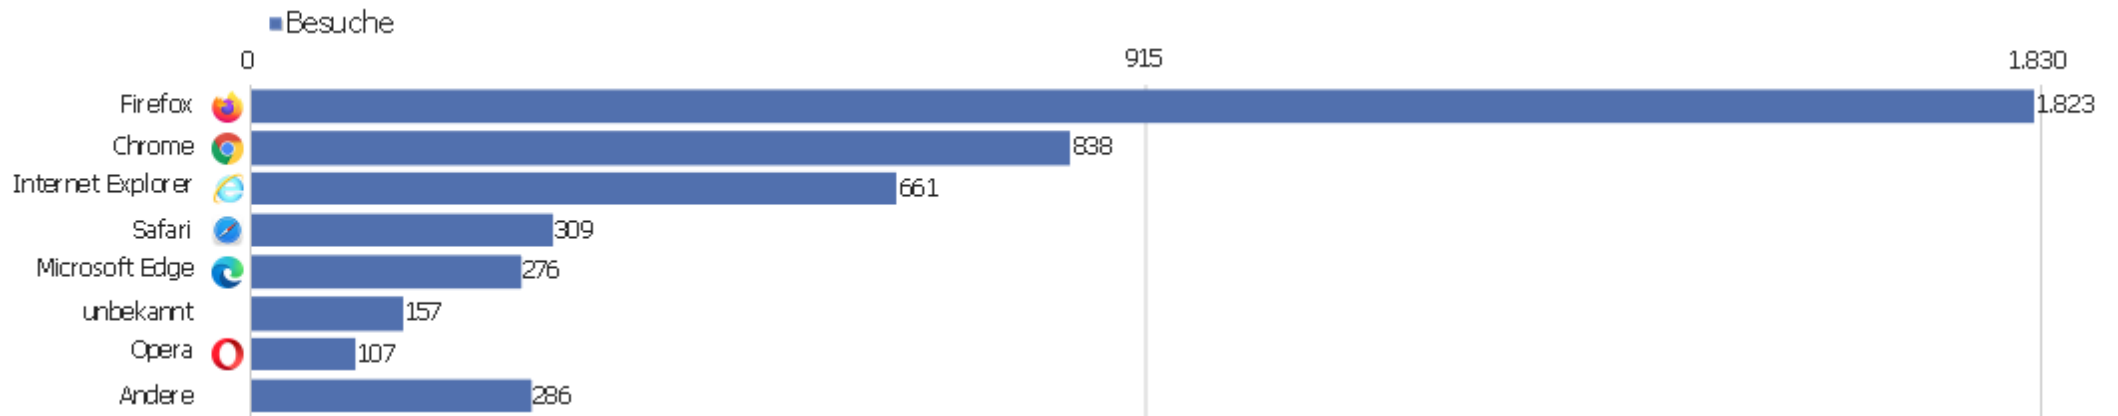

Browser

Browser	Besuche	Aktionen	Aktionen pro Besuch	Durchschnittszeit auf der Website	Absprungrate	Umsatz
Firefox	1.823	15.473	9	00:07:39	26 %	0 €
Chrome	838	5.831	7	00:04:50	34 %	0 €
Internet Explorer	661	6.285	10	00:07:34	24 %	0 €
Safari	309	1.496	5	00:03:39	35 %	0 €
Microsoft Edge	276	2.997	11	00:11:01	21 %	0 €
unbekannt	157	368	2	00:03:44	72 %	0 €
Opera	107	708	7	00:04:54	25 %	0 €
Mobile Safari	89	839	9	00:04:24	42 %	0 €
Chrome Mobile	68	247	4	00:02:50	47 %	0 €
Firefox Mobile	26	175	7	00:02:33	19 %	0 €
Samsung Browser	17	59	4	00:01:13	65 %	0 €
Sogou Explorer	17	92	5	00:04:06	29 %	0 €
QQ Browser	10	248	25	00:30:31	30 %	0 €
Android Browser	9	42	5	00:02:14	44 %	0 €