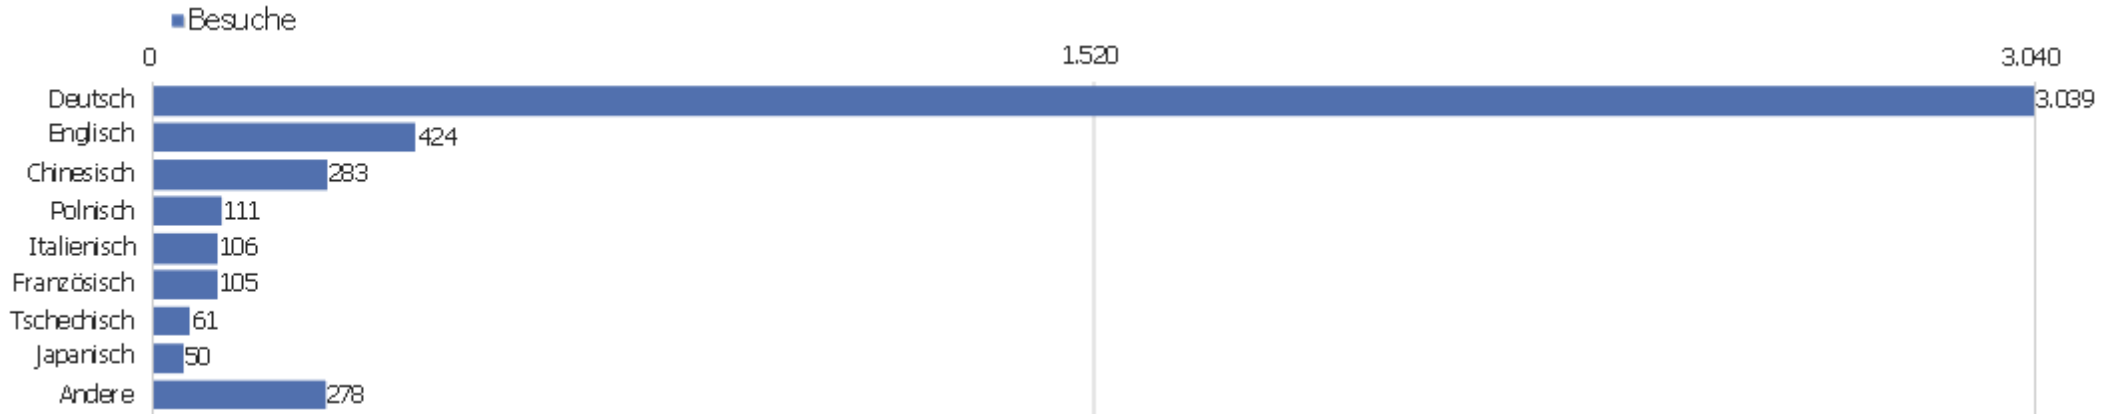

Browsersprache

Sprache	Besuche	Aktionen	Aktionen pro Besuch	Durchschnittszeit auf der Website	Absprungrate	Konversionsrate
Deutsch	3.039	25.317	8	00:07:37	26 %	0 %
Englisch	424	2.933	7	00:04:48	35 %	0 %
Chinesisch	283	1.519	5	00:03:37	59 %	0 %
Polnisch	111	390	4	00:02:27	52 %	0 %
Italienisch	106	888	8	00:03:57	31 %	0 %
Französisch	105	1.083	10	00:06:49	29 %	0 %
Tschechisch	61	276	5	00:04:02	36 %	0 %
Japanisch	50	1.195	24	00:13:29	2 %	0 %
Russisch	48	99	2	00:00:51	69 %	0 %
Ungarisch	46	227	5	00:04:21	35 %	0 %
Spanisch	45	165	4	00:03:12	44 %	0 %
Schwedisch	40	348	9	00:05:31	8 %	0 %
Niederländisch	33	182	6	00:03:05	15 %	0 %
unbekannt	13	32	3	00:04:56	77 %	0 %