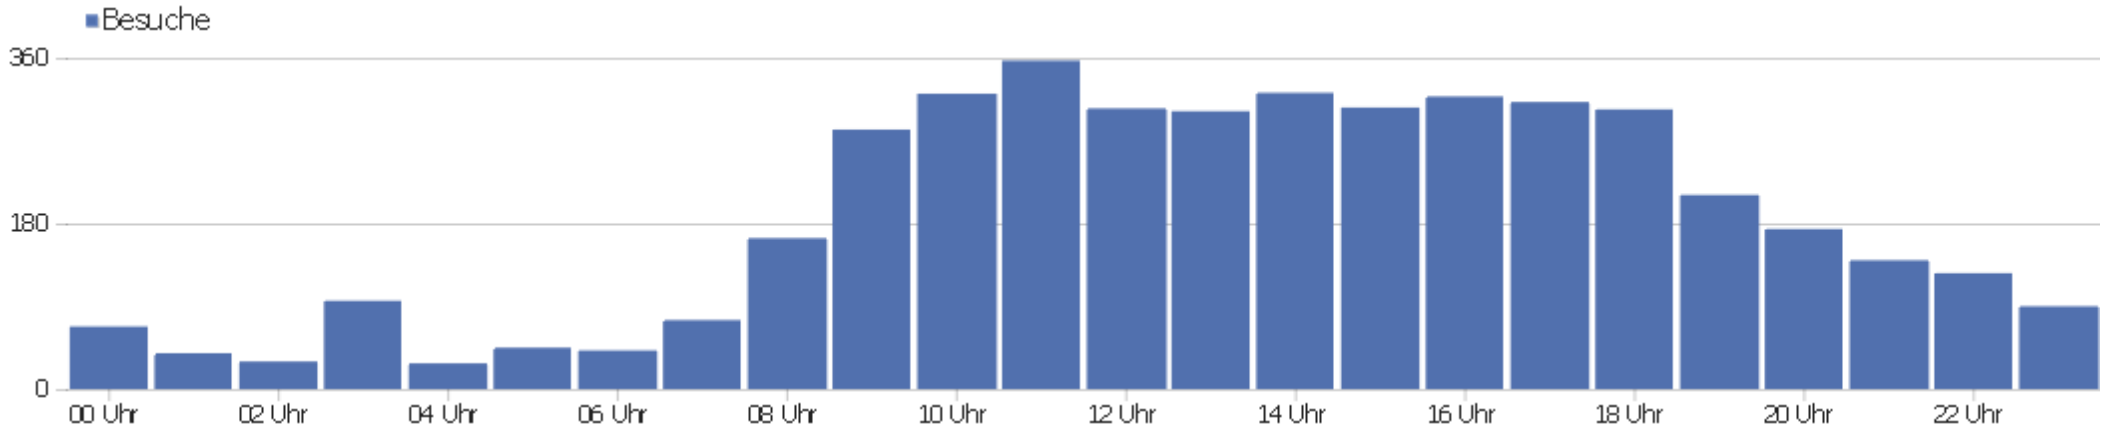

Browser

Browser	Besuche	Aktionen	Aktionen pro Besuch	Durchschnittszeit auf der Website	Absprungrate	Umsatz
Firefox	1.823	15.473	9	00:07:39	26 %	0 €
Chrome	838	5.831	7	00:04:50	34 %	0 €
Internet Explorer	661	6.285	10	00:07:34	24 %	0 €
Safari	309	1.496	5	00:03:39	35 %	0 €
Microsoft Edge	276	2.997	11	00:11:01	21 %	0 €
unbekannt	157	368	2	00:03:44	72 %	0 €
Opera	107	708	7	00:04:54	25 %	0 €
Mobile Safari	89	839	9	00:04:24	42 %	0 €
Chrome Mobile	68	247	4	00:02:50	47 %	0 €
Firefox Mobile	26	175	7	00:02:33	19 %	0 €
Samsung Browser	17	59	4	00:01:13	65 %	0 €
Sogou Explorer	17	92	5	00:04:06	29 %	0 €
QQ Browser	10	248	25	00:30:31	30 %	0 €
Android Browser	9	42	5	00:02:14	44 %	0 €

Betriebssystem-Familien

Betriebssystem-Familie	Besuche	Aktionen	Aktionen pro Besuch	Durchschnittszeit auf der Website	Absprungrate	Konversionsrate
Windows	3.416	29.261	9	00:07:27	27 %	0 %
Mac	530	3.099	6	00:05:00	32 %	0 %
Android	290	1.268	4	00:02:17	50 %	0 %
iOS	134	941	7	00:03:12	49 %	0 %
GNU/Linux	75	435	6	00:03:46	39 %	0 %
Windows Mobile	5	16	3	00:01:47	20 %	0 %
Chrome OS	4	16	4	00:02:44	25 %	0 %
unbekannt	2	2	1	00:00:00	100 %	0 %
Unix	1	1	1	00:00:00	100 %	0 %

Besuche nach Server-Zeit

Serverzeit - Stunde (Start des Besuchs)	Besuche	Aktionen	Aktionen pro Besuch	Durchschnittszeit auf der Website	Absprungrate	Umsatz
00 Uhr	68	371	6	00:02:59	38 %	0 €
01 Uhr	39	319	8	00:07:33	28 %	0 €
02 Uhr	30	114	4	00:03:12	43 %	0 €
03 Uhr	96	309	3	00:02:32	74 %	0 €
04 Uhr	28	150	5	00:02:24	39 %	0 €
05 Uhr	45	500	11	00:06:30	31 %	0 €
06 Uhr	42	689	16	00:10:44	29 %	0 €
07 Uhr	75	464	6	00:03:53	31 %	0 €
08 Uhr	164	731	5	00:03:22	38 %	0 €
09 Uhr	282	1.687	6	00:05:02	37 %	0 €
10 Uhr	321	2.826	9	00:05:42	35 %	0 €
11 Uhr	357	2.451	7	00:06:01	28 %	0 €
12 Uhr	305	2.680	9	00:07:58	30 %	0 €
13 Uhr	302	2.274	8	00:07:05	28 %	0 €