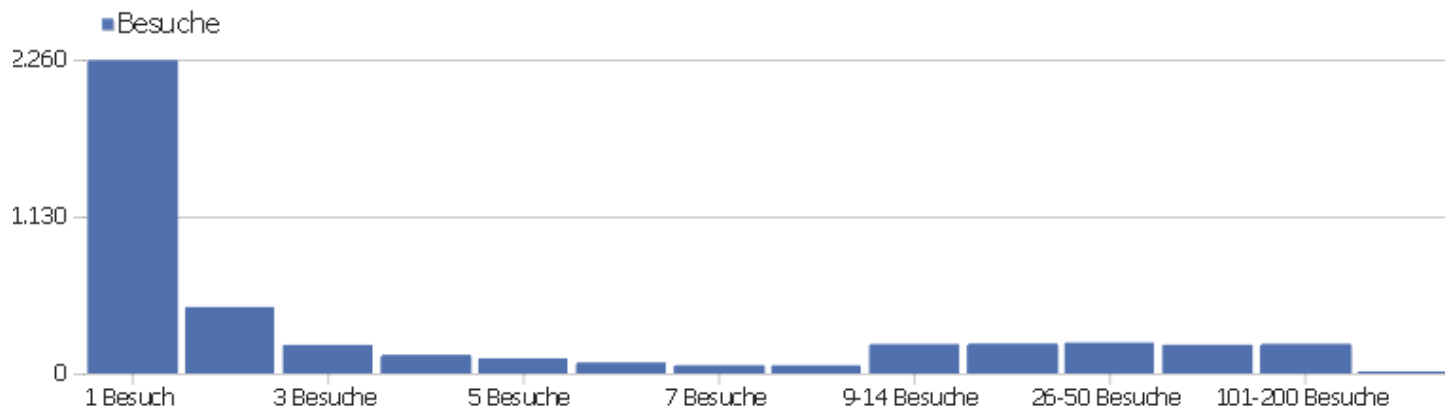

Besuchslänge

Besuchsdauer	Besuche
0-10s	1.627
11-30s	490
31-60s	396
1-2 Min.	431
2-4 Min.	373
4-7 Min.	269
7-10 Min.	152
10-15 Min.	184
15-30 Min.	285
30+ Min.	263

Seiten pro Besuch

Seiten pro Besuch

Besuche

1 Seite	1.346
2 Seiten	616
3 Seiten	397
4 Seiten	359
5 Seiten	267
6-7 Seiten	341
8-10 Seiten	318
11-14 Seiten	261
15-20 Seiten	189
21+ Seiten	363

Besuche nach Besuchszahl

Besuche nach Besuchszahl

Besuch
e %
Besuch
e

Besuchszahl	Besuche	%
1 Besuch	2.255	51 %
2 Besuche	478	11 %
3 Besuche	205	5 %
4 Besuche	134	3 %
5 Besuche	108	2 %
6 Besuche	79	2 %
7 Besuche	59	1 %
8 Besuche	58	1 %
9-14 Besuche	211	5 %
15-25 Besuche	215	5 %
26-50 Besuche	222	5 %
51-100 Besuche	206	5 %
101-200 Besuche	213	5 %
201+ Besuche	14	0 %