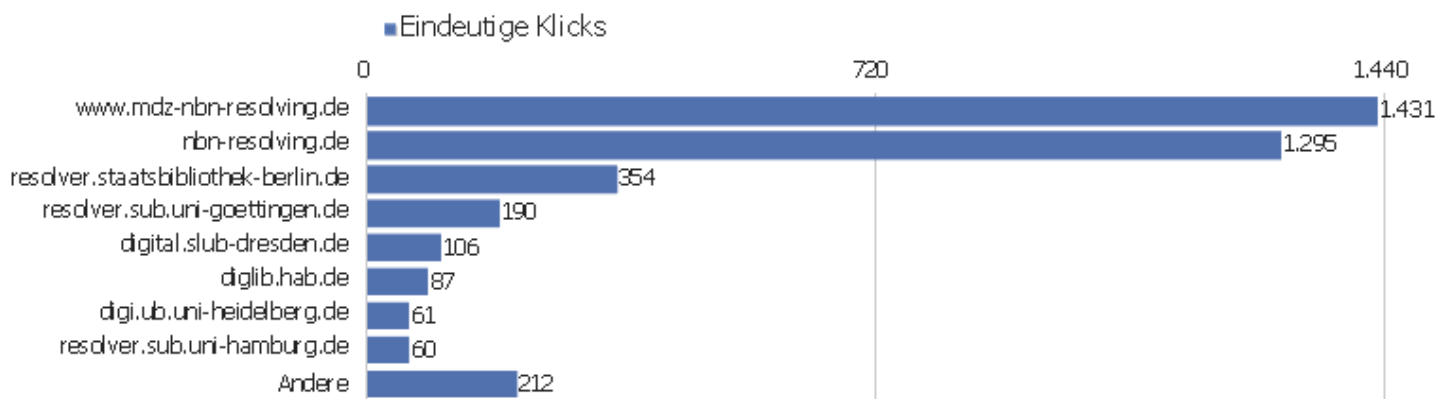

Ausgehende Verweise

Gewählter ausgehender Verweis

Eindeutige Klicks

Gewählter ausgehender Verweis	Eindeutige Klicks	Klicks
www.mdz-nbn-resolving.de/ - Andere	1.268	1.340
nbn-resolving.de/ - Andere	1.125	1.234
resolver.staatsbibliothek-berlin.de/ - Andere	234	262
resolver.sub.uni-goettingen.de/ - Andere	78	89
nbn-resolving.de/urn/resolver.pl?urn=urn:nbn:de:hbz:061	8	9
dfg-viewer.de/	7	7
digi.ub.uni-heidelberg.de/diglit/dioezarchivschwab	5	22
resolver.sub.uni-hamburg.de/goobi/PPN822185911	5	8
www.ag-sdd.de/	5	5
www.mdz-nbn-resolving.de/urn/resolver.pl?urn=urn:nbn:de	5	6
www.sub.uni-goettingen.de/	5	5
digital.slub-dresden.de/ - Andere	4	5
diglib.hab.de/periodica/70-a-hist-2f/start.htm	4	7
nbn-resolving.de/urn/resolver.pl?urn=urn:nbn:de:bvb:12-	4	38
resolver.sub.uni-hamburg.de/goobi/PPN823324648	4	5
tudigit.ulb.tu-darmstadt.de/show/inc-iv-131	4	6
www.openarchives.org/OAI/openarchivesprotocol.html	4	4
diglib.hab.de/drucke/29-8-geom-2f/start.htm	3	3
diglib.hab.de/drucke/56-pol-2s/start.htm	3	10
diglib.hab.de/inkunabeln/42-theol-2/start.htm	3	4
nbn-resolving.de/urn/resolver.pl?urn=urn:nbn:de:bsz:21-	3	12
nbn-resolving.de/urn/resolver.pl?urn=urn:nbn:de:bvb:12-	3	6
nbn-resolving.de/urn/resolver.pl?urn=urn:nbn:de:hbz:061	3	3
Ander e	1.009	1.180