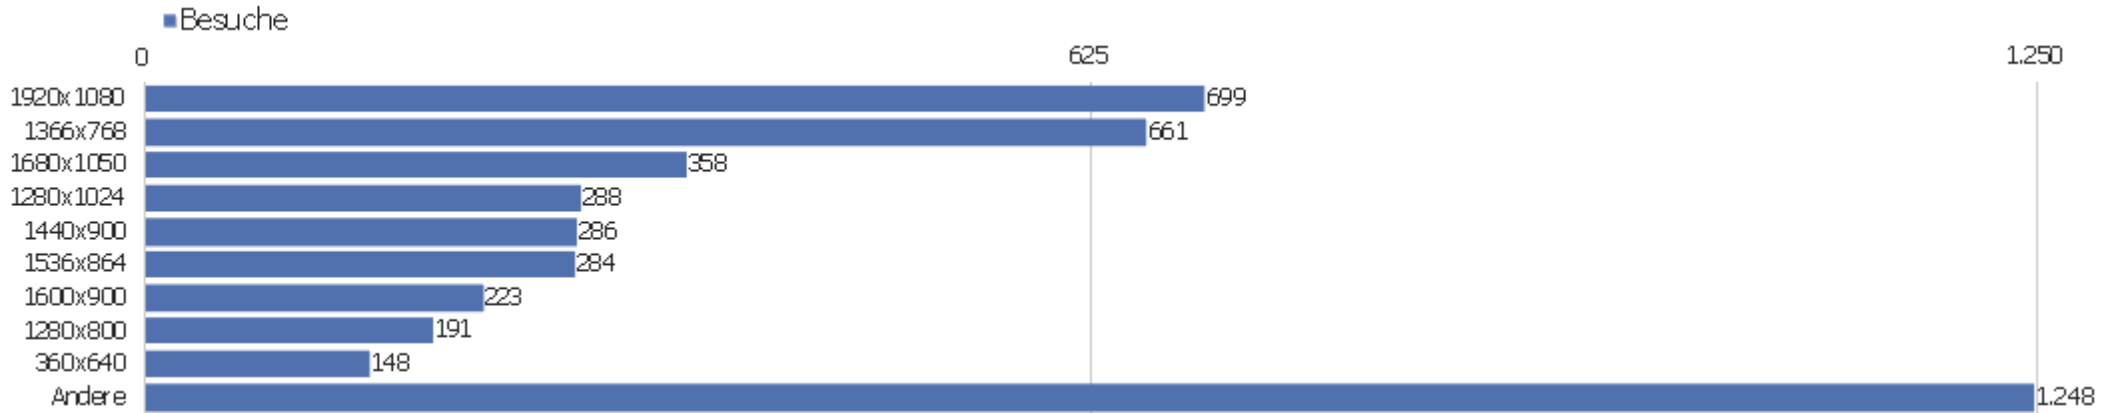

Bildschirmauflösungen

Auflösung	Besuche	Aktionen	Aktionen pro Besuch	Durchschnittszeit auf der Website	Absprungrate	Konversionsrate
1920x1080	699	5.328	8	00:05:28	30 %	0 %
1366x768	661	5.845	9	00:06:24	23 %	0 %
1680x1050	358	1.963	6	00:04:58	34 %	0 %
1280x1024	288	2.331	8	00:06:46	25 %	0 %
1440x900	286	1.958	7	00:05:59	27 %	0 %
1536x864	284	2.456	9	00:06:16	27 %	0 %
1600x900	223	1.736	8	00:06:24	26 %	0 %
1280x800	191	1.406	7	00:04:40	37 %	0 %
360x640	148	419	3	00:01:32	66 %	0 %
1280x720	147	3.009	21	00:29:17	16 %	0 %
1920x1200	144	1.111	8	00:05:34	33 %	0 %
1024x768	117	438	4	00:02:19	50 %	0 %
1821x1024	72	1.132	16	00:19:54	3 %	0 %
768x1024	64	421	7	00:03:54	34 %	0 %