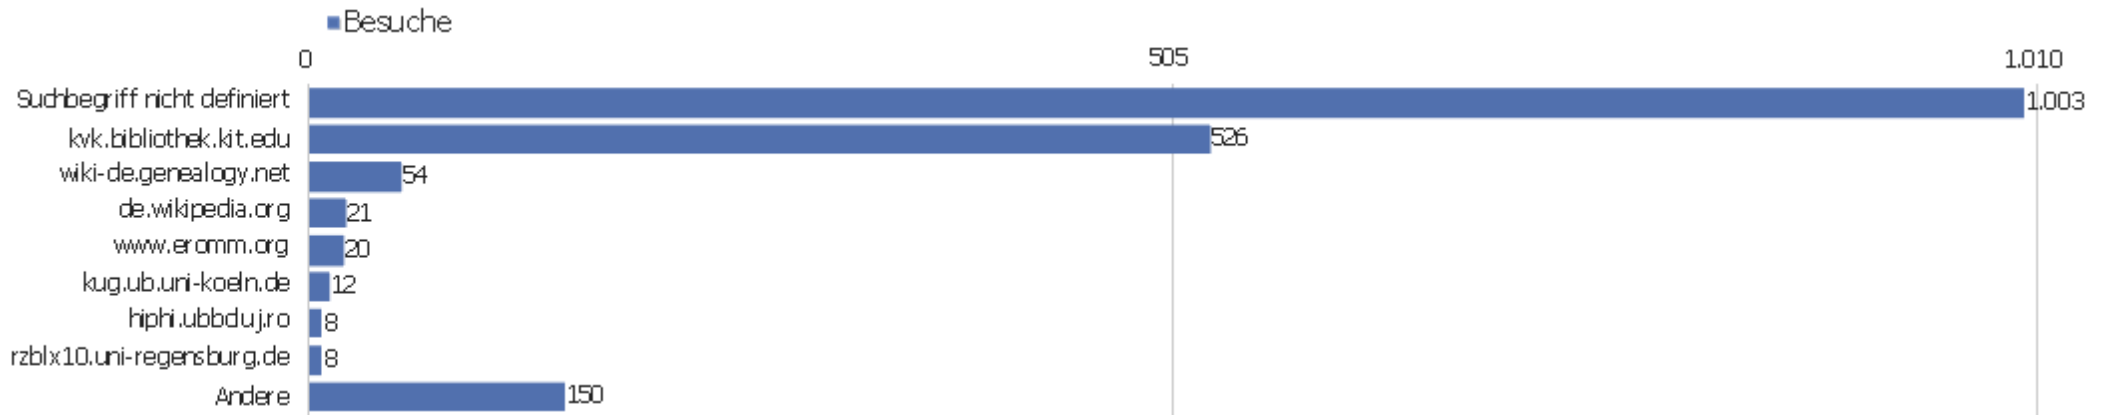

Alle Kanäle

Verweis	Besuche	Aktionen	Aktionen pro Besuch	Durchschnittszeit auf der Website	Absprungrate	Konversionsrate
Suchbegriff nicht definiert	1.003	8.526	9	00:06:25	24 %	0 %
kvk.bibliothek.kit.edu	526	1.385	3	00:01:54	44 %	0 %
wiki-de.genealogy.net	54	451	8	00:06:21	26 %	0 %
de.wikipedia.org	21	98	5	00:01:45	57 %	0 %
www.eromm.org	20	86	4	00:06:09	30 %	0 %
kug.ub.uni-koeln.de	12	35	3	00:04:02	25 %	0 %
hiphi.ubbcluj.ro	8	14	2	00:00:50	88 %	0 %
rzblx10.uni-regensburg.de	8	96	12	00:14:12	13 %	0 %
db.idoc.sh.cn	7	22	3	00:02:13	43 %	0 %
www.verein-fuer-geschichte-schlesiens.eu	7	101	14	00:25:40	0 %	0 %
amazon	6	7	1	00:02:05	83 %	0 %
translate.googleusercontent.com	6	9	2	00:01:14	67 %	0 %
genwiki.genealogy.net	5	84	17	00:14:02	0 %	0 %
m.facebook.com	5	7	1	00:00:08	80 %	0 %