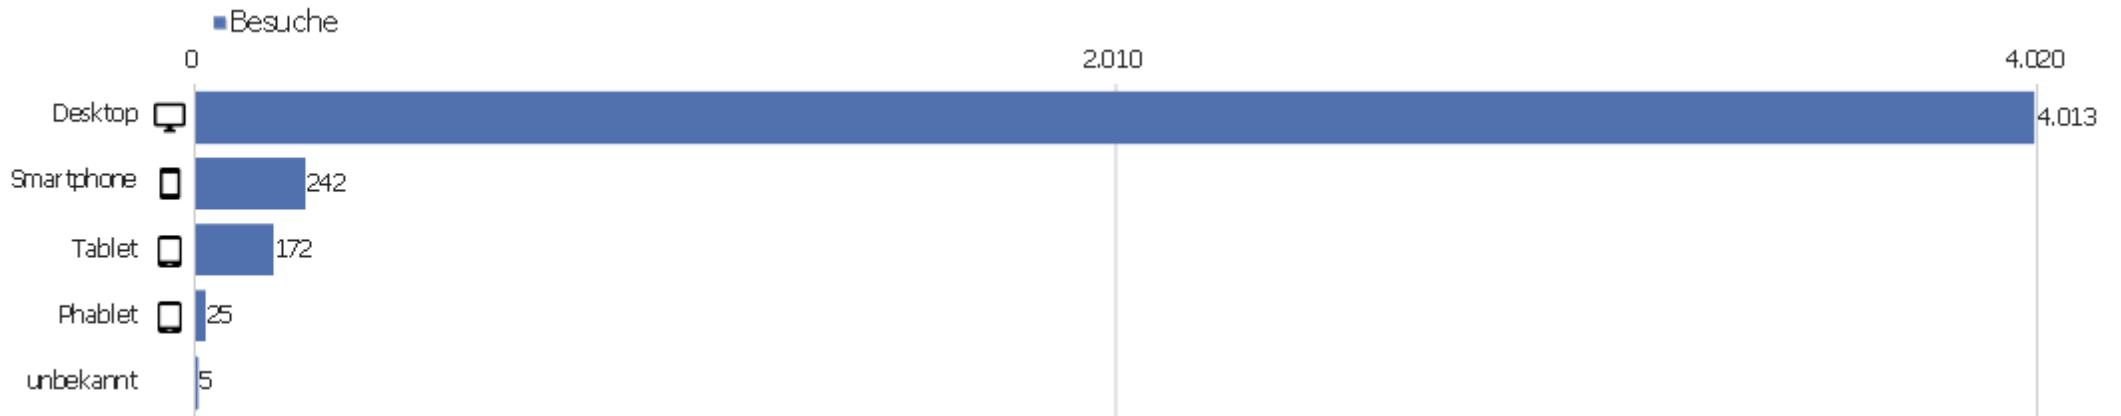

Gerätetyp

Gerätetyp	Besuche	Aktionen	Aktionen pro Besuch	Durchschnittszeit auf der Website	Absprungrate	Umsatz
Desktop	4.013	32.661	8	00:07:03	28 %	0 €
Smartphone	242	661	3	00:01:27	60 %	0 €
Tablet	172	1.659	10	00:04:52	28 %	0 €
Phablet	25	41	2	00:00:12	84 %	0 €
unbekannt	5	17	3	00:01:00	80 %	0 €