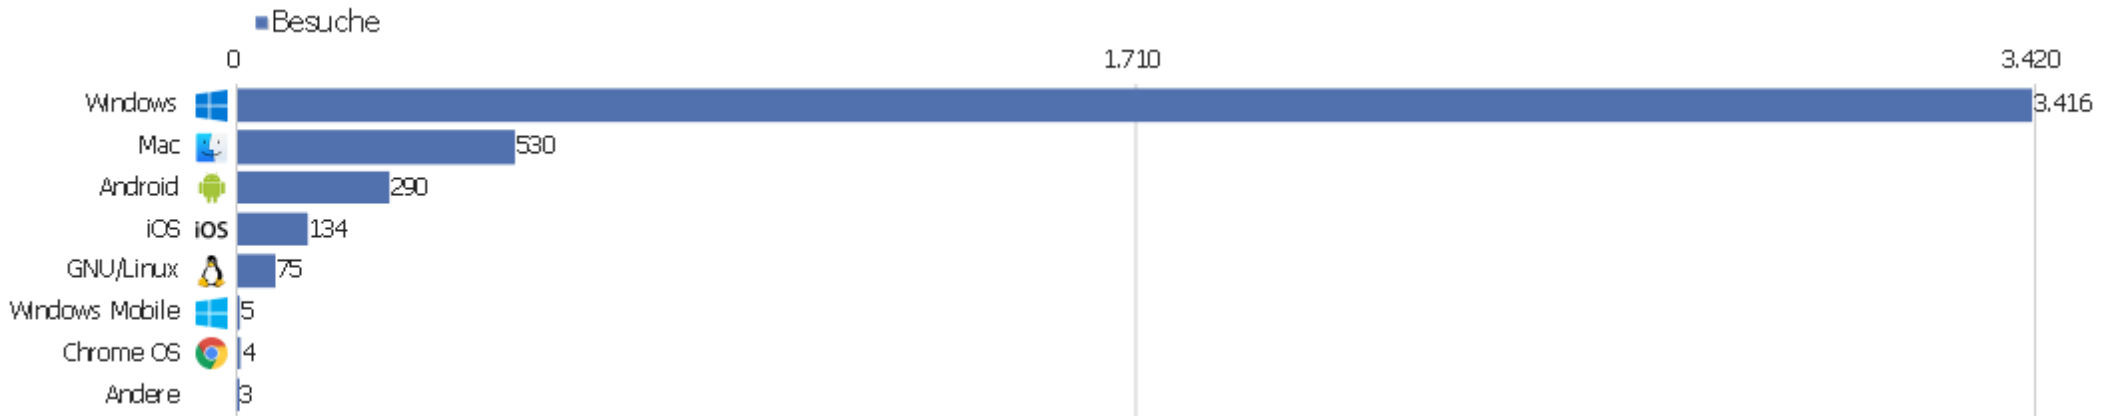

Browser

Browser	Besuche	Aktionen	Aktionen pro Besuch	Durchschnittszeit auf der Website	Absprungrate	Umsatz
Firefox	1.823	15.473	9	00:07:39	26 %	0 €
Chrome	838	5.831	7	00:04:50	34 %	0 €
Internet Explorer	661	6.285	10	00:07:34	24 %	0 €
Safari	309	1.496	5	00:03:39	35 %	0 €
Microsoft Edge	276	2.997	11	00:11:01	21 %	0 €
unbekannt	157	368	2	00:03:44	72 %	0 €
Opera	107	708	7	00:04:54	25 %	0 €
Mobile Safari	89	839	9	00:04:24	42 %	0 €
Chrome Mobile	68	247	4	00:02:50	47 %	0 €
Firefox Mobile	26	175	7	00:02:33	19 %	0 €
Samsung Browser	17	59	4	00:01:13	65 %	0 €
Sogou Explorer	17	92	5	00:04:06	29 %	0 €
QQ Browser	10	248	25	00:30:31	30 %	0 €
Android Browser	9	42	5	00:02:14	44 %	0 €

Betriebssystem-Familien

Betriebssystem-Familie	Besuche	Aktionen	Aktionen pro Besuch	Durchschnittszeit auf der Website	Absprungrate	Konversionsrate
Windows	3.416	29.261	9	00:07:27	27 %	0 %
Mac	530	3.099	6	00:05:00	32 %	0 %
Android	290	1.268	4	00:02:17	50 %	0 %
iOS	134	941	7	00:03:12	49 %	0 %
GNU/Linux	75	435	6	00:03:46	39 %	0 %
Windows Mobile	5	16	3	00:01:47	20 %	0 %
Chrome OS	4	16	4	00:02:44	25 %	0 %
unbekannt	2	2	1	00:00:00	100 %	0 %
Unix	1	1	1	00:00:00	100 %	0 %