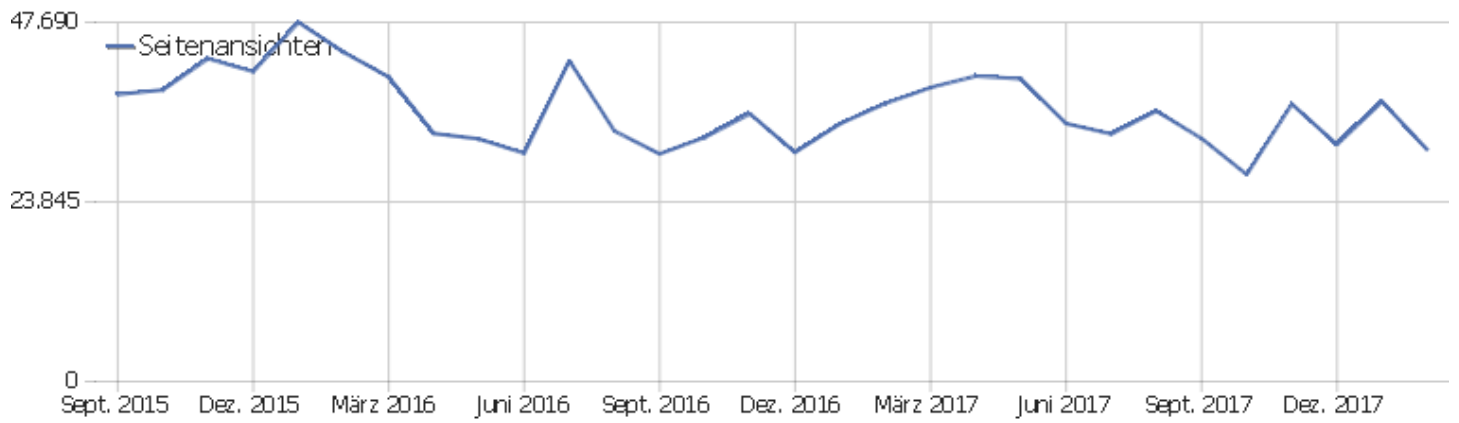

Aktionen - Kernmetriken

Name	Wert
Seitenansichten	30.762
Eindeutige Seitenansichten	21.457
Downloads	7
Eindeutige Downloads	7
Ausgehende Verweise	4.270
Eindeutige ausgehende Verweise	3.796
Suchanfragen	0
Eindeutige Suchbegriffe	0
Durchschn. Generierungszeit	1,01 Sek.