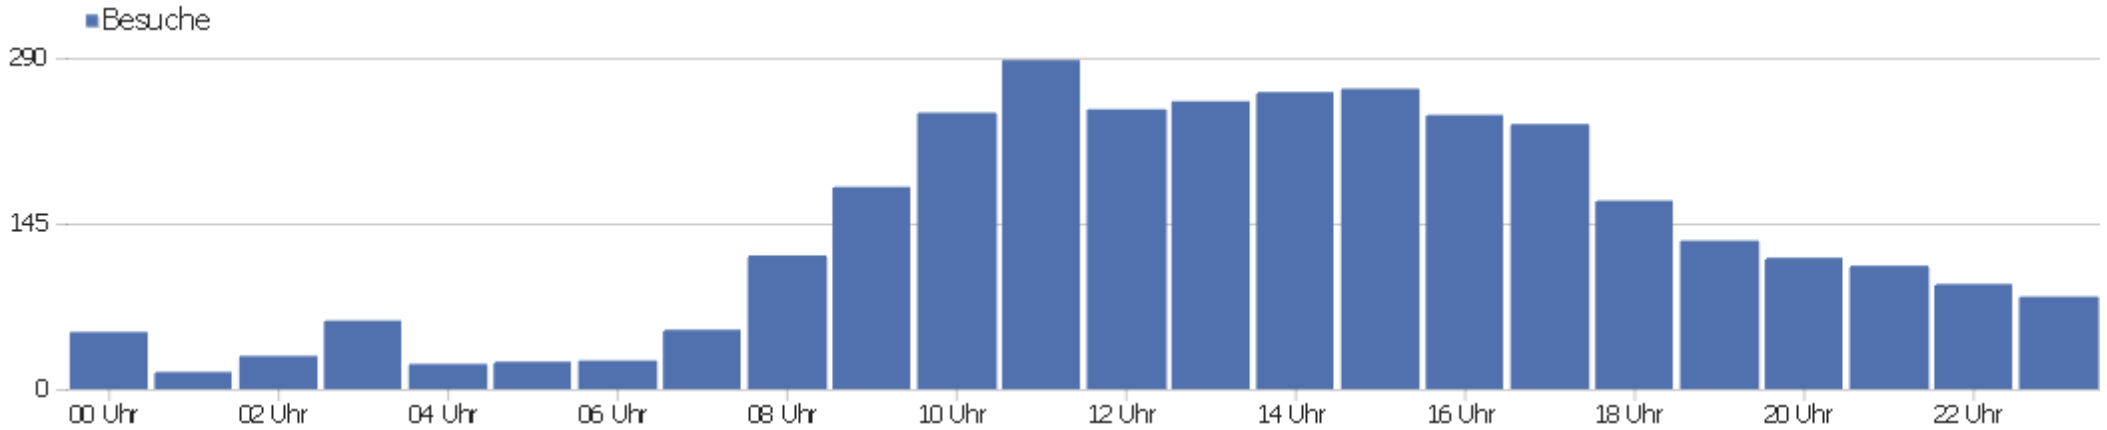

Browser

Browser	Besuche	Aktionen	Aktionen pro Besuch	Durchschnittszeit auf der Website	Absprungrate	Umsatz
Firefox	1.288	8.999	7	00:06:06	31 %	0 €
Chrome	823	5.846	7	00:05:21	37 %	0 €
Internet Explorer	476	4.143	9	00:05:51	26 %	0 €
Safari	211	928	4	00:03:15	38 %	0 €
Microsoft Edge	171	1.227	7	00:07:37	38 %	0 €
Mobile Safari	77	314	4	00:02:35	62 %	0 €
Opera	67	221	3	00:01:40	67 %	0 €
Chrome Mobile	46	160	4	00:01:12	57 %	0 €
unbekannt	37	121	3	00:06:10	51 %	0 €
Samsung Browser	19	192	10	00:07:50	63 %	0 €
Sogou Explorer	17	89	5	00:02:43	41 %	0 €
Firefox Mobile	15	103	7	00:04:05	13 %	0 €
Android Browser	14	163	12	00:11:08	14 %	0 €
Chrome Mobile iOS	3	4	1	00:00:21	67 %	0 €

Betriebssystem-Familien

Betriebssystem-Familie	Besuche	Aktionen	Aktionen pro Besuch	Durchschnittszeit auf der Website	Absprungrate	Konversionsrate
Windows	2.586	18.923	7	00:05:54	33 %	0 %
Mac	403	2.214	6	00:04:34	36 %	0 %
Android	145	840	6	00:03:48	40 %	0 %
iOS	86	326	4	00:02:21	63 %	0 %
GNU/Linux	58	306	5	00:04:34	38 %	0 %
Chrome OS	2	6	3	00:02:22	50 %	0 %
Windows Mobile	2	4	2	00:01:04	50 %	0 %
BlackBerry	1	1	1	00:00:00	100 %	0 %
unbekannt	1	2	2	00:02:00	0 %	0 %

Besuche nach Server-Zeit

Serverzeit - Stunde (Start des Besuchs)	Besuche	Aktionen	Aktionen pro Besuch	Durchschnittszeit auf der Website	Absprungrate	Umsatz
00 Uhr	50	270	5	00:02:55	34 %	0 €
01 Uhr	15	93	6	00:09:57	27 %	0 €
02 Uhr	29	113	4	00:03:08	38 %	0 €
03 Uhr	60	153	3	00:02:04	83 %	0 €
04 Uhr	22	268	12	00:03:47	41 %	0 €
05 Uhr	24	96	4	00:02:08	42 %	0 €
06 Uhr	25	145	6	00:06:30	32 %	0 €
07 Uhr	52	351	7	00:04:35	33 %	0 €
08 Uhr	117	670	6	00:05:36	52 %	0 €
09 Uhr	177	853	5	00:03:01	39 %	0 €
10 Uhr	242	1.425	6	00:05:06	39 %	0 €
11 Uhr	288	1.538	5	00:04:02	33 %	0 €
12 Uhr	245	1.988	8	00:07:13	29 %	0 €
13 Uhr	252	1.557	6	00:04:48	36 %	0 €