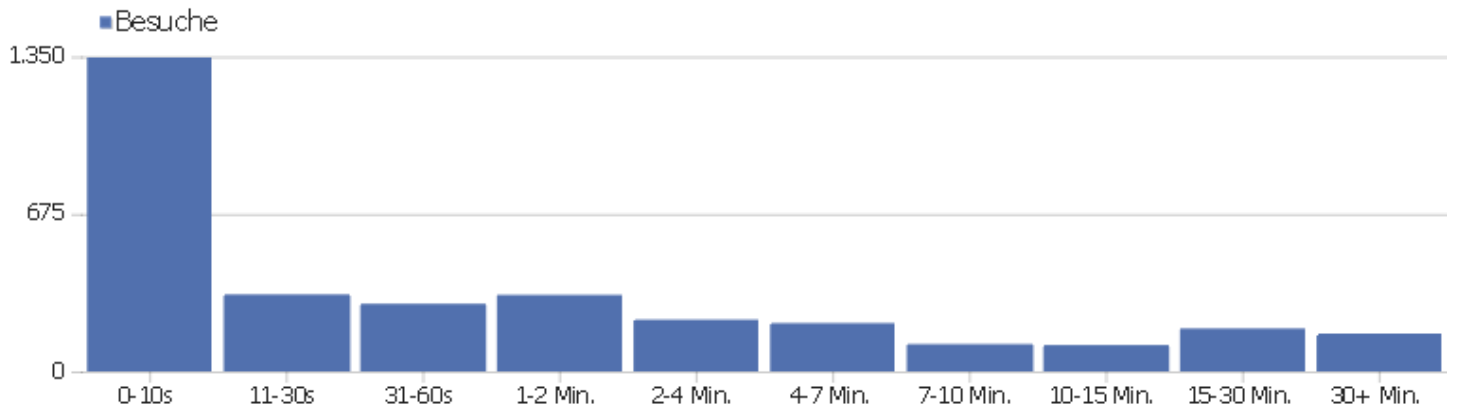

Besuchslänge

Besuchsdauer	Besuche
0-10s	1.346
11-30s	330
31-60s	290
1-2 Min.	328
2-4 Min.	222
4-7 Min.	207
7-10 Min.	117
10-15 Min.	113
15-30 Min.	184
30+ Min.	162

Seiten pro Besuch

Seiten pro Besuch

Besuche