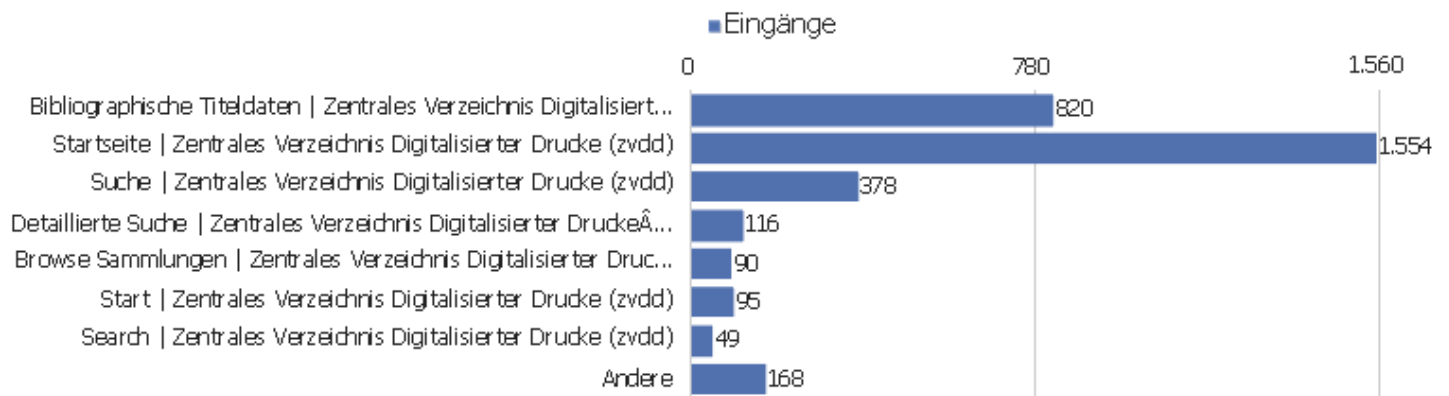

Titel der Einstiegsseite

Titel der Einstiegsseite	Eingänge	Absprünge	Absprungrate	Durchschn. Generierungzeit
Bibliographische Titeldaten | Zentrales Verzeichnis D	820	433	53 %	1,03 Sek.
Startseite | Zentrales Verzeichnis Digitalisierter Dr	1.554	355	23 %	1,27 Sek.
Suche | Zentrales Verzeichnis Digitalisierter Drucke (zvdd)	378	138	37 %	0,94 Sek.
Detaillierte Suche | Zentrales Verzeichnis Digitalisi	116	40	34 %	1,53 Sek.
Browse Sammlungen | Zentrales Verzeichnis Digitalisie	90	33	37 %	1,09 Sek.
Start | Zentrales Verzeichnis Digitalisierter Drucke (zvdd)	95	38	40 %	3,1 Sek.
Search | Zentrales Verzeichnis Digitalisierter Drucke	49	7	14 %	2,22 Sek.
Full display | Zentrales Verzeichnis Digitalisierter	42	26	62 %	2,04 Sek.
Inhaltsverzeichnis | Zentrales Verzeichnis Digitalisi	20	9	45 %	1,01 Sek.
Kollektionen/Sammlungen | Zentrales Verzeichnis Digi	21	14	67 %	8,02 Sek.
Anmelden | Zentrales Verzeichnis Digitalisierter Druc	5	1	20 %	0,24 Sek.
Seite nicht gefunden | Zentrales Verzeichnis Digitali	14	3	21 %	0,35 Sek.
zvdd: Detaillierte Suche	9	3	33 %	21,28 Sek.
Table of contents | Zentrales Verzeichnis Digitalisie	10	8	80 %	3,15 Sek.
Advanced Search | Zentrales Verzeichnis Digitalisiert	2	0	0 %	0,98 Sek.
Browse Collections | Zentrales Verzeichnis Digitalisi	6	2	33 %	1,88 Sek.
Suche	1	0	0 %	2,19 Sek.
Sitemap | Zentrales Verzeichnis Digitalisierter Druck	3	0	0 %	0,43 Sek.
Ansprechpartner | Zentrales Verzeichnis Digitalisiert	1	0	0 %	0,25 Sek.
Hilfe zur Suche | Zentrales Verzeichnis Digitalisiert	1	1	100 %	0,27 Sek.
zvdd: Browse Sammlungen	6	6	100 %	24,22 Sek.
zvdd: Suche	4	4	100 %	30,14 Sek.
Über das Projekt | Zentrales Verzeichnis Digitalisie	2	1	50 %	0,18 Sek.
Andere	21	12	57 %	4,08 Sek.