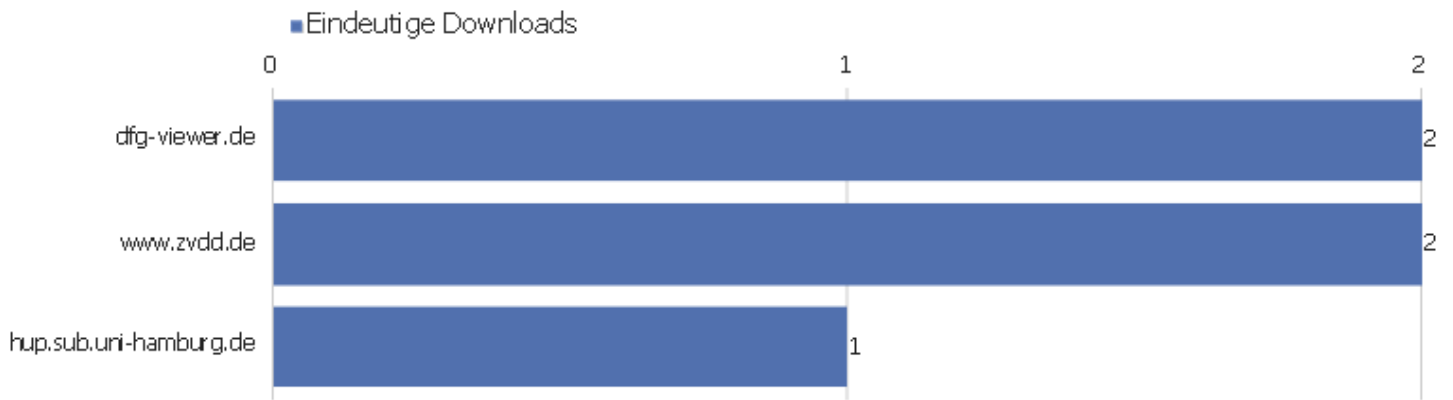

Downloads

Download-URL	Eindeutige Downloads	Downloads
dfg-viewer.de/fileadmin/groups/dfgviewer/METS-Anwendung	1	1
dfg-viewer.de/fileadmin/groups/dfgviewer/MODS-Anwendung	1	1
hup.sub.uni-hamburg.de/opus/volltexte/2008/77/chapter/H	1	1
www.zvdd.de/fileadmin/AGSDD-Redaktion/METS_Anwendungspr		2
www.zvdd.de/fileadmin/AGSDD-Redaktion/zvdd_MODS_Applic	1	1