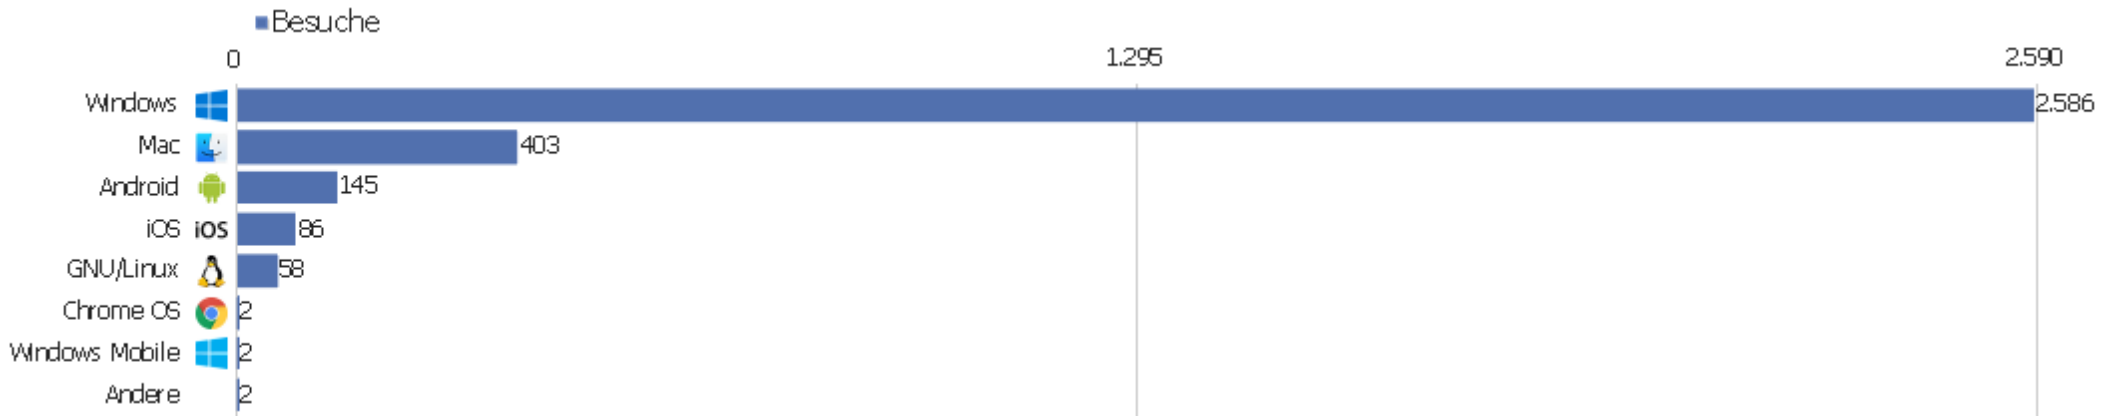

Browser

Browser	Besuche	Aktionen	Aktionen pro Besuch	Durchschnittszeit auf der Website	Absprungrate	Umsatz
Firefox	1.288	8.999	7	00:06:06	31 %	0 €
Chrome	823	5.846	7	00:05:21	37 %	0 €
Internet Explorer	476	4.143	9	00:05:51	26 %	0 €
Safari	211	928	4	00:03:15	38 %	0 €
Microsoft Edge	171	1.227	7	00:07:37	38 %	0 €
Mobile Safari	77	314	4	00:02:35	62 %	0 €
Opera	67	221	3	00:01:40	67 %	0 €
Chrome Mobile	46	160	4	00:01:12	57 %	0 €
unbekannt	37	121	3	00:06:10	51 %	0 €
Samsung Browser	19	192	10	00:07:50	63 %	0 €
Sogou Explorer	17	89	5	00:02:43	41 %	0 €
Firefox Mobile	15	103	7	00:04:05	13 %	0 €
Android Browser	14	163	12	00:11:08	14 %	0 €
Chrome Mobile iOS	3	4	1	00:00:21	67 %	0 €

Betriebssystem-Familien

Betriebssystem-Familie	Besuche	Aktionen	Aktionen pro Besuch	Durchschnittszeit auf der Website	Absprungrate	Konversionsrate
Windows	2.586	18.923	7	00:05:54	33 %	0 %
Mac	403	2.214	6	00:04:34	36 %	0 %
Android	145	840	6	00:03:48	40 %	0 %
iOS	86	326	4	00:02:21	63 %	0 %
GNU/Linux	58	306	5	00:04:34	38 %	0 %
Chrome OS	2	6	3	00:02:22	50 %	0 %
Windows Mobile	2	4	2	00:01:04	50 %	0 %
BlackBerry	1	1	1	00:00:00	100 %	0 %
unbekannt	1	2	2	00:02:00	0 %	0 %