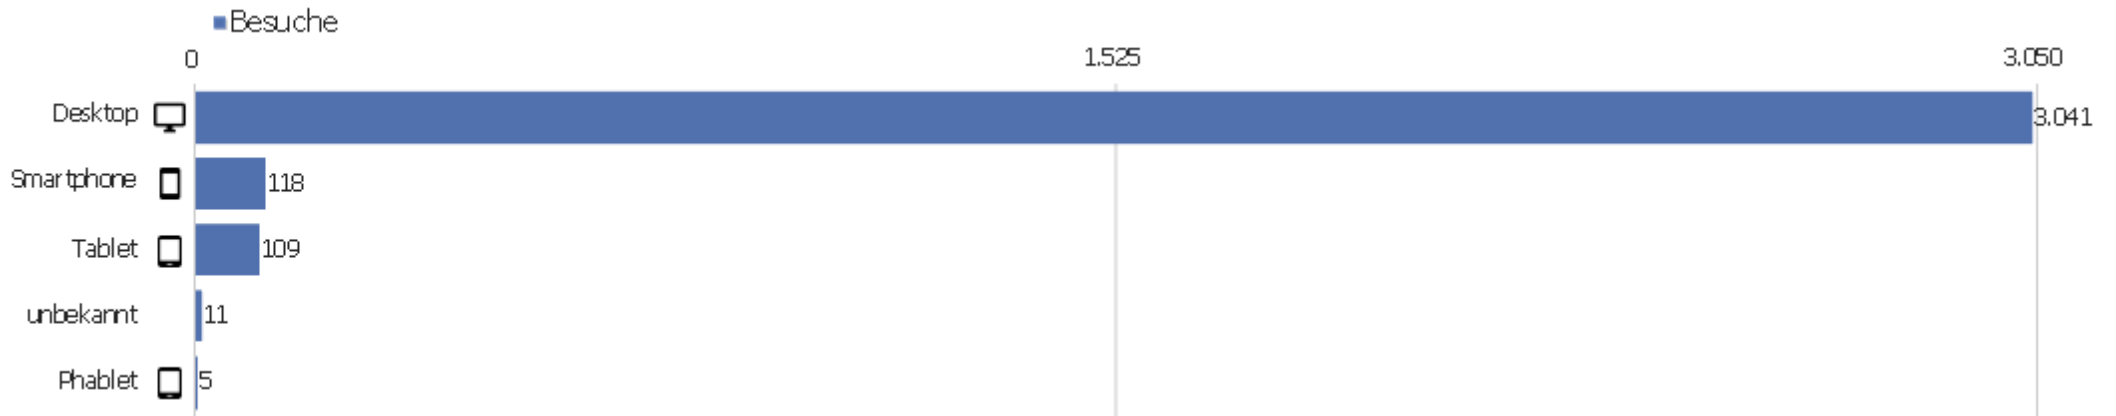

Gerätetyp

Gerätetyp	Besuche	Aktionen	Aktionen pro Besuch	Durchschnittszeit auf der Website	Absprungrate	Umsatz
Desktop	3.041	21.356	7	00:05:42	34 %	0 €
Smartphone	118	366	3	00:01:53	55 %	0 €
Tablet	109	710	7	00:03:49	44 %	0 €
unbekannt	11	175	16	00:14:27	0 %	0 €
Phablet	5	15	3	00:00:20	80 %	0 €