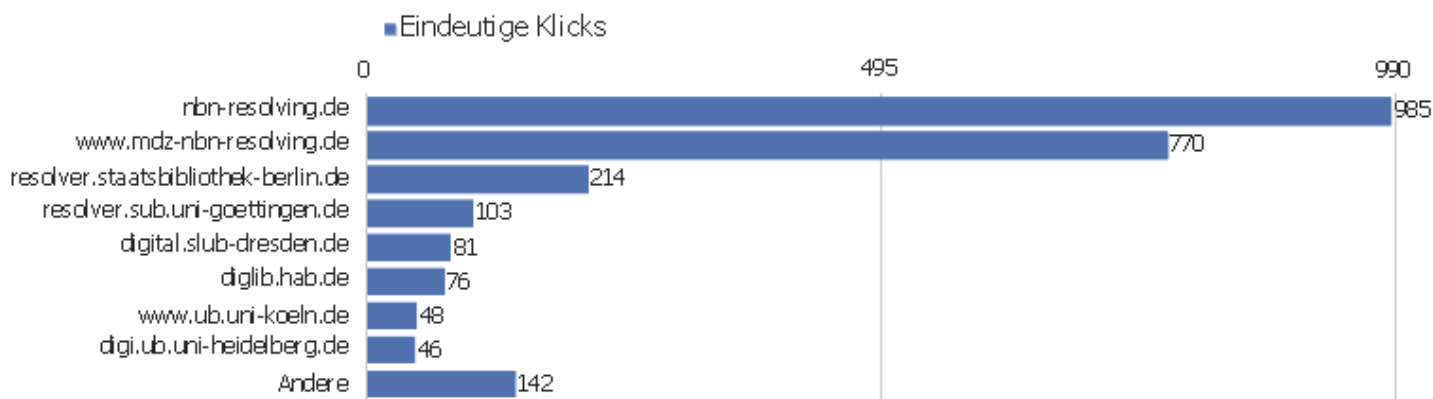

Ausgehende Verweise

Gewählter ausgehender Verweis

Eindeutige Klicks

Gewählter ausgehender Verweis	Eindeutige Klicks	Klicks
nbn-resolving.de/ - Andere	846	899
www.mdz-nbn-resolving.de/ - Andere	635	688
resolver.staatsbibliothek-berlin.de/ - Andere	98	112
resolver.sub.uni-hamburg.de/goobi/PPN822185911	6	13
www.ag-sdd.de/	6	6
www.ub.uni-koeln.de/permalink/2011/01/katkey:1080877	5	5
nbn-resolving.de/urn/resolver.pl?urn=urn:nbn:de:bvb:12-	4	4
resolver.staatsbibliothek-berlin.de/SBB00002FDF00000000	4	6
resolver.sub.uni-hamburg.de/goobi/PPN823323862	4	4
www.mdz-nbn-resolving.de/urn/resolver.pl?urn=urn:nbn:de	4	4
dfg-viewer.de/	3	3
nbn-resolving.de/urn/resolver.pl?urn=urn:nbn:de:bsz:14-	3	3
nbn-resolving.de/urn/resolver.pl?urn=urn:nbn:de:bvb:12-	3	6
nbn-resolving.de/urn/resolver.pl?urn=urn:nbn:de:hbz:6:1	3	3
resolver.staatsbibliothek-berlin.de/SBB00014CFF00000000	3	4
resolver.sub.uni-goettingen.de/purl?PPN345284054	3	5
resolver.sub.uni-hamburg.de/goobi/PPN82332575X	3	4
www.digizeitschriften.de/resolveppn/PPN345616871	3	3
www.mdz-nbn-resolving.de/urn/resolver.pl?urn=urn:nbn:de	3	3
www.openarchives.org/OAI/openarchivesprotocol.html	3	3
digi.ub.uni-heidelberg.de/diglit/pistolesi1829ga	2	2
digital.blb-karlsruhe.de/id/63913	2	2
digital.blb-karlsruhe.de/id/2969884	2	3
Ander e	817	912