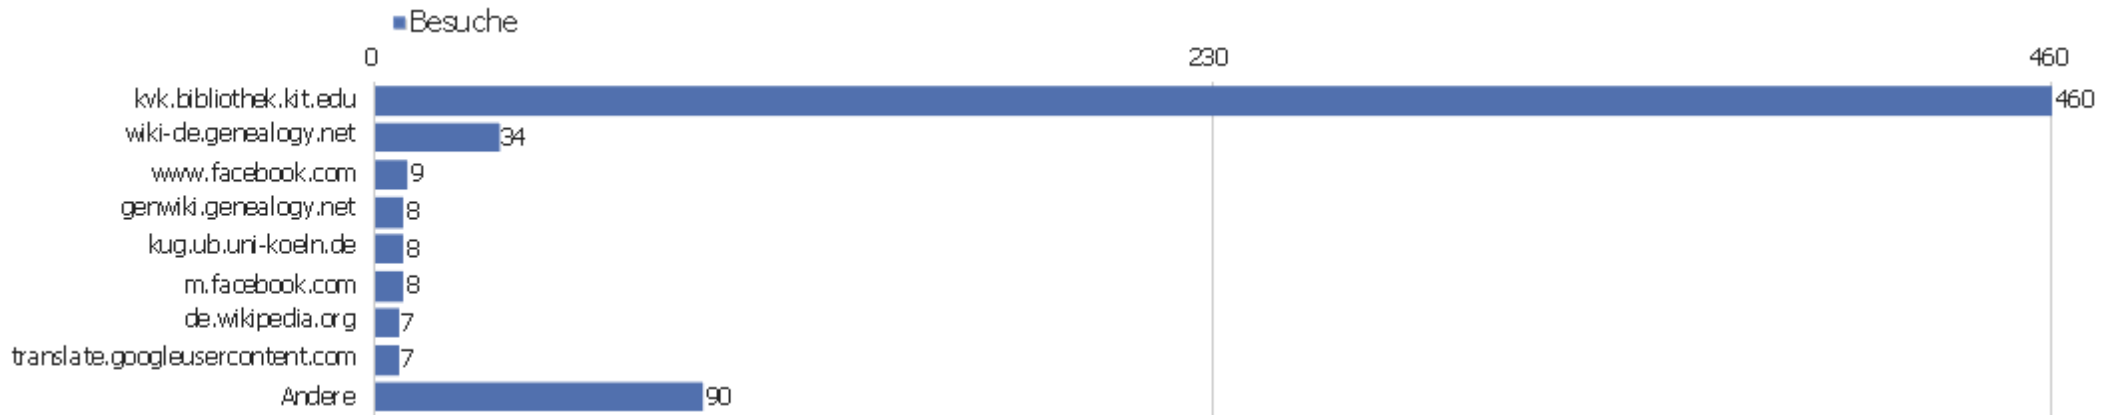

Websites

Website	Besuche	Aktionen	Aktionen pro Besuch	Durchschnittszeit auf der Website	Absprungrate	Umsatz
kvk.bibliothek.kit.edu/ - Andere	398	813	2	00:02:08	52 %	0 €
wiki-de.genealogy.net/Portal:DigiBib	28	566	20	00:19:17	14 %	0 €
www.facebook.com/index	9	39	4	00:01:48	56 %	0 €
m.facebook.com/index	8	46	6	00:02:21	38 %	0 €
de.wikipedia.org/index	7	40	6	00:02:12	43 %	0 €
www.ub.uni-paderborn.de/recherche/ausgewaehlte-suchmasc	7	35	5	00:02:02	29 %	0 €
digital.staatsbibliothek-berlin.de/ueber-digitalisierte	5	27	5	00:01:48	40 %	0 €
hiphi.ubbcluj.ro/colectii_docum_digitale.html	4	4	1	00:00:00	100 %	0 €
www.hab.de/de/home/wissenschaft/forschungsprofil-und-pr	4	28	7	00:03:52	75 %	0 €
guides.lib.unc.edu/germanstudies/digital	3	44	15	00:07:04	0 %	0 €
kvk.bibliothek.kit.edu/view-title/index.php?katalog=ZVD	3	41	14	00:12:52	0 %	0 €
www.vfgs.eu/index.php?cat=Forschungshinweise&page=D	3	14	5	00:01:49	0 %	0 €
archiv.twoday.net/stories/3279956/	2	5	3	00:00:30	0 %	0 €
db.idoc.sh.cn/Navigator4.aspx?&_001=001006	2	3	2	00:01:00	50 %	0 €