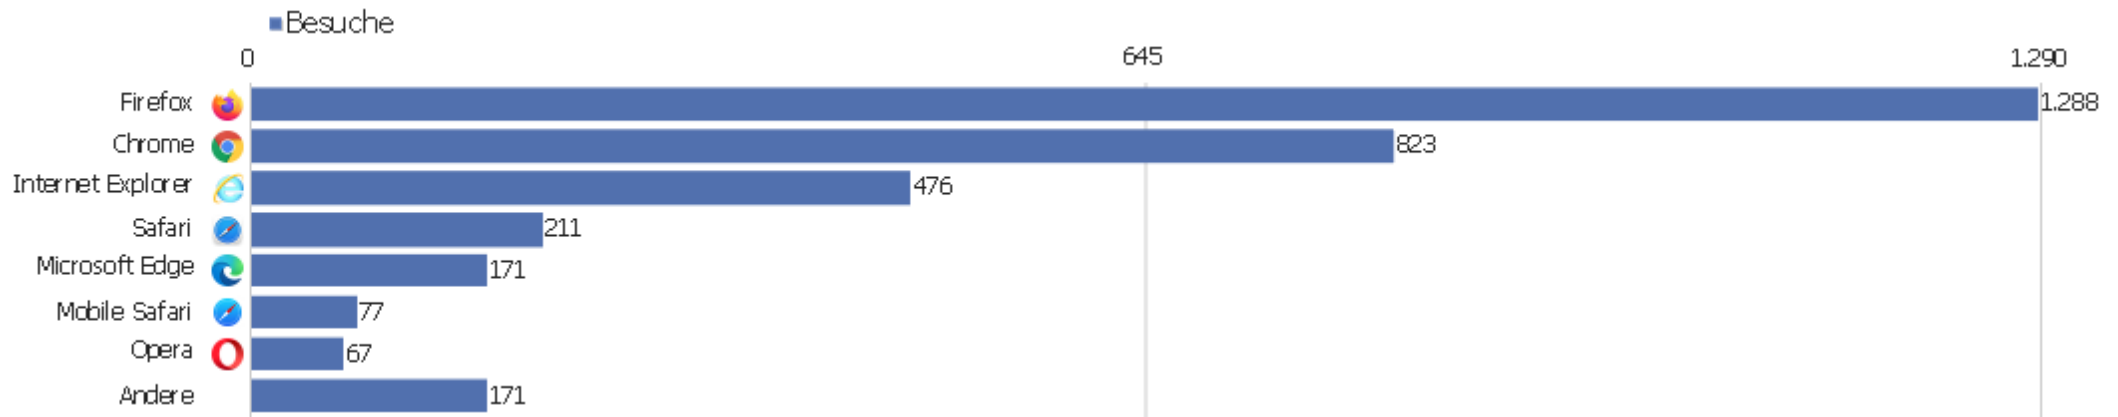

Browser

Browser	Besuche	Aktionen	Aktionen pro Besuch	Durchschnittszeit auf der Website	Absprungrate	Umsatz
Firefox	1.288	8.999	7	00:06:06	31 %	0 €
Chrome	823	5.846	7	00:05:21	37 %	0 €
Internet Explorer	476	4.143	9	00:05:51	26 %	0 €
Safari	211	928	4	00:03:15	38 %	0 €
Microsoft Edge	171	1.227	7	00:07:37	38 %	0 €
Mobile Safari	77	314	4	00:02:35	62 %	0 €
Opera	67	221	3	00:01:40	67 %	0 €
Chrome Mobile	46	160	4	00:01:12	57 %	0 €
unbekannt	37	121	3	00:06:10	51 %	0 €
Samsung Browser	19	192	10	00:07:50	63 %	0 €
Sogou Explorer	17	89	5	00:02:43	41 %	0 €
Firefox Mobile	15	103	7	00:04:05	13 %	0 €
Android Browser	14	163	12	00:11:08	14 %	0 €
Chrome Mobile iOS	3	4	1	00:00:21	67 %	0 €