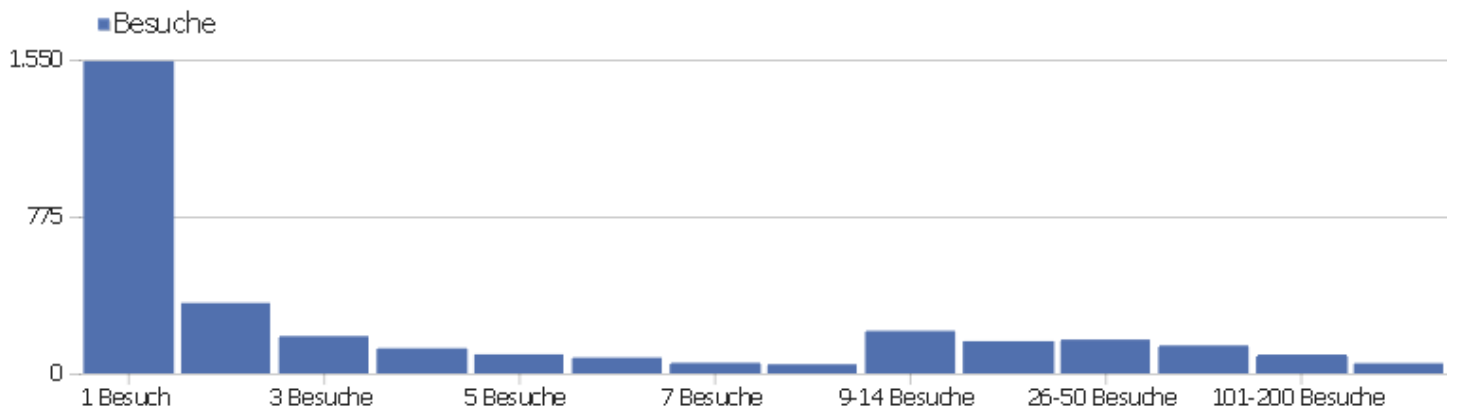

Besuchslänge

Besuchsdauer	Besuche
0-10s	1.346
11-30s	330
31-60s	290
1-2 Min.	328
2-4 Min.	222
4-7 Min.	207
7-10 Min.	117
10-15 Min.	113
15-30 Min.	184
30+ Min.	162

Seiten pro Besuch

Seiten pro Besuch

Besuche

1 Seite	1.140
2 Seiten	478
3 Seiten	287
4 Seiten	252
5 Seiten	177
6-7 Seiten	228
8-10 Seiten	191
11-14 Seiten	159
15-20 Seiten	138
21+ Seiten	234

Besuche nach Besuchszahl

Besuche nach Besuchszahl

Besuch
e %
Besuch
e