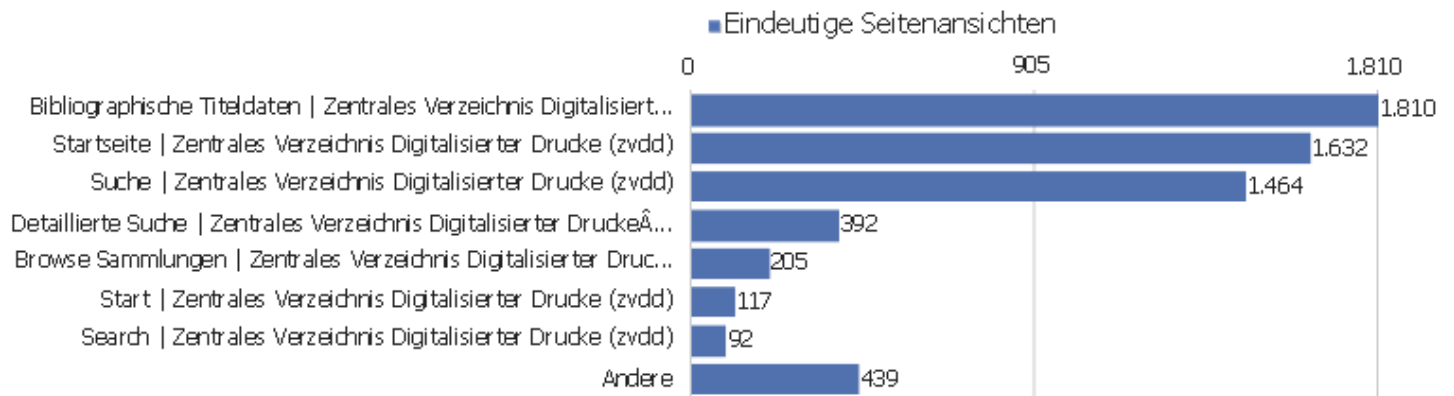

Titel der Ausstiegsseite

Titel der Ausstiegsseite	Ausstiege	Eindeutige Seitenansichten	Ausstiegsrate	Durchschn. Generierungszeit
Bibliographische Titeldaten | Zentrales Verzeichnis D	1.397	1.810	77 %	1,03 Sek.
Startseite | Zentrales Verzeichnis Digitalisierter Dr	558	1.632	34 %	1,27 Sek.
	703	1.464	48 %	0,94 Sek.
Detaillierte Suche | Zentrales Verzeichnis Digitalisi	209	392	53 %	1,53 Sek.
Browse Sammlungen | Zentrales Verzeichnis Digitalisie	79	205	39 %	1,09 Sek.
	51	117	44 %	3,1 Sek.
Search | Zentrales Verzeichnis Digitalisierter Drucke	43	92	47 %	2,22 Sek.
Full display | Zentrales Verzeichnis Digitalisierter	58	89	65 %	2,04 Sek.
Inhaltsverzeichnis | Zentrales Verzeichnis Digitalisi	33	82	40 %	1,01 Sek.
Kollektionen/Sammlungen | Zentrales Verzeichnis Digi	31	65	48 %	8,02 Sek.
Anmelden | Zentrales Verzeichnis Digitalisierter Druc	4	16	25 %	0,24 Sek.
Seite nicht gefunden | Zentrales Verzeichnis Digitali	10	16	63 %	0,35 Sek.
zvdd: Detaillierte Suche	13	14	93 %	21,28 Sek.
Table of contents | Zentrales Verzeichnis Digitalisie	11	13	85 %	3,15 Sek.
Advanced Search | Zentrales Verzeichnis Digitalisiert	5	10	50 %	0,98 Sek.
Browse Collections | Zentrales Verzeichnis Digitalisi	6	10	60 %	1,88 Sek.
Suche	1	10	10 %	2,19 Sek.
Bibliogr	2	8	25 %	6,75 Sek.
Sitemap | Zentrales Verzeichnis Digitalisierter Druck	2	8	25 %	0,43 Sek.
	5	8	63 %	2,19 Sek.
Start??|??ZentralesVerzeichnisDigitalisierterDrucke??(z	7	7	100 %	1,83 Sek.
Ansprechpartner | Zentrales Verzeichnis Digitalisiert	2	6	33 %	0,25 Sek.
Hilfe zur Suche | Zentrales Verzeichnis Digitalisiert	1	6	17 %	0,27 Sek.
Andere	45	71	63 %	6,49 Sek.