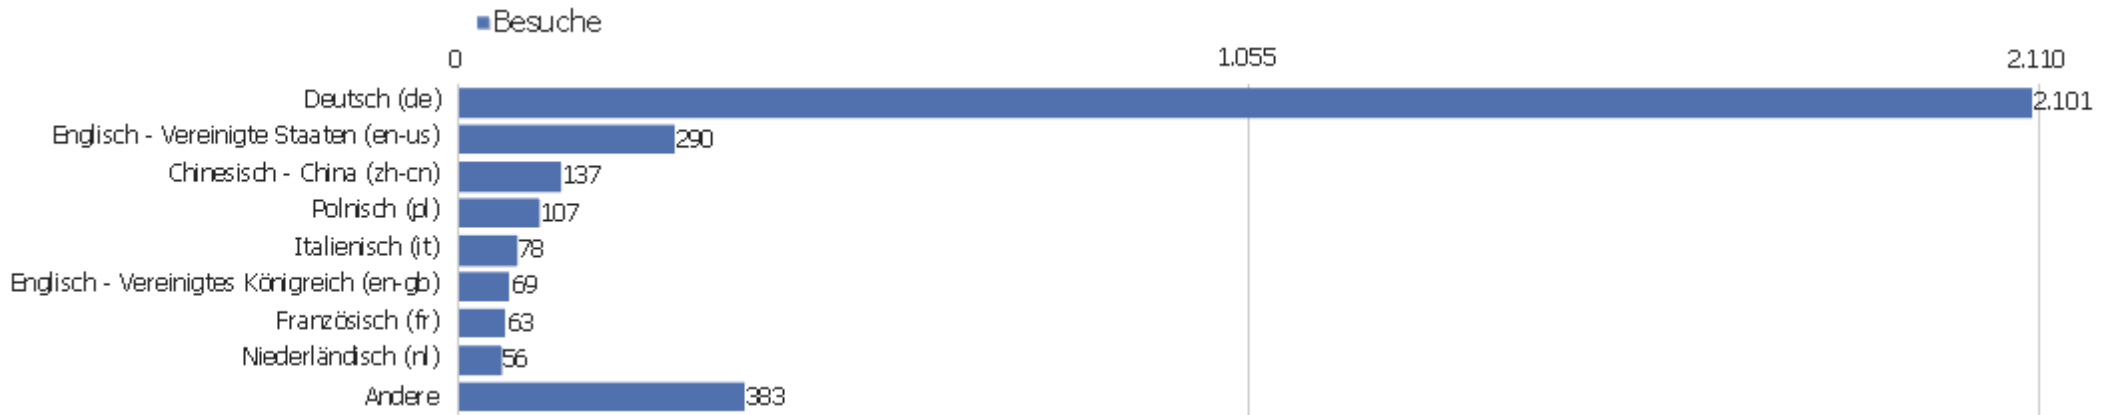

Sprach-Code

Sprache	Besuche	Aktionen	Aktionen pro Besuch	Durchschnittszeit auf der Website	Absprungrate	Konversionsrate
Deutsch (de)	2.101	14.739	7	00:05:54	32 %	0 %
Englisch - Vereinigte Staaten (en-us)	290	1.843	6	00:05:37	45 %	0 %
Chinesisch - China (zh-cn)	137	1.051	8	00:05:03	53 %	0 %
Polnisch (pl)	107	514	5	00:04:34	37 %	0 %
Italienisch (it)	78	529	7	00:04:29	31 %	0 %
Englisch - Vereinigtes Königreich (en-gb)	69	1.428	21	00:07:38	17 %	0 %
Französisch (fr)	63	364	6	00:05:20	21 %	0 %
Niederländisch (nl)	56	308	6	00:03:27	25 %	0 %
Ungarisch (hu)	55	242	4	00:02:59	38 %	0 %
Japanisch - Japan (ja-jp)	43	417	10	00:09:24	14 %	0 %
Deutsch - Schweiz (de-ch)	42	196	5	00:03:44	36 %	0 %
Spanisch (es)	37	176	5	00:05:29	43 %	0 %
Tschechisch - Tschechien (cs-cz)	32	132	4	00:02:29	38 %	0 %
Russisch (ru)	31	135	4	00:04:35	55 %	0 %