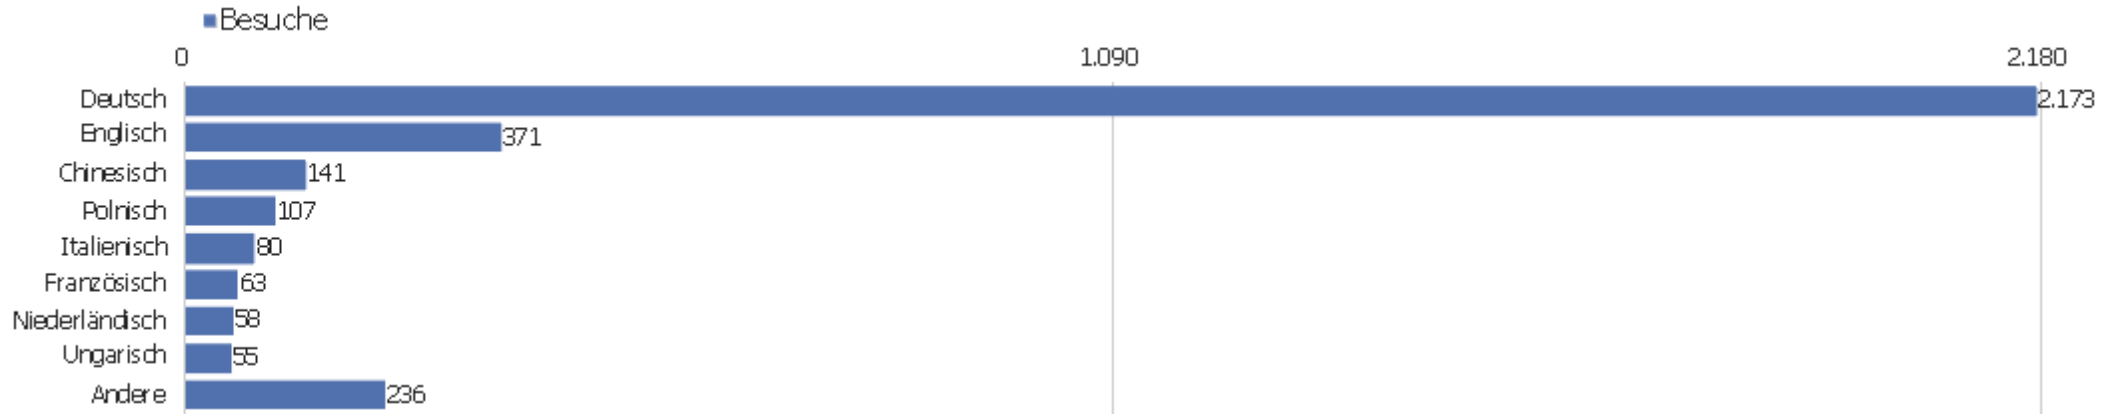

Browsersprache

Sprache	Besuche	Aktionen	Aktionen pro Besuch	Durchschnittszeit auf der Website	Absprungrate	Konversionsrate
Deutsch	2.173	15.057	7	00:05:48	32 %	0 %
Englisch	371	3.299	9	00:05:50	40 %	0 %
Chinesisch	141	1.059	8	00:04:55	52 %	0 %
Polnisch	107	514	5	00:04:34	37 %	0 %
Italienisch	80	539	7	00:04:41	30 %	0 %
Französisch	63	364	6	00:05:20	21 %	0 %
Niederländisch	58	311	5	00:03:23	26 %	0 %
Ungarisch	55	242	4	00:02:59	38 %	0 %
Japanisch	43	417	10	00:09:24	14 %	0 %
Spanisch	40	180	5	00:05:06	45 %	0 %
Tschechisch	32	132	4	00:02:29	38 %	0 %
Russisch	31	135	4	00:04:35	55 %	0 %
Portugiesisch	13	104	8	00:02:22	46 %	0 %
Türkisch	10	18	2	00:01:05	90 %	0 %