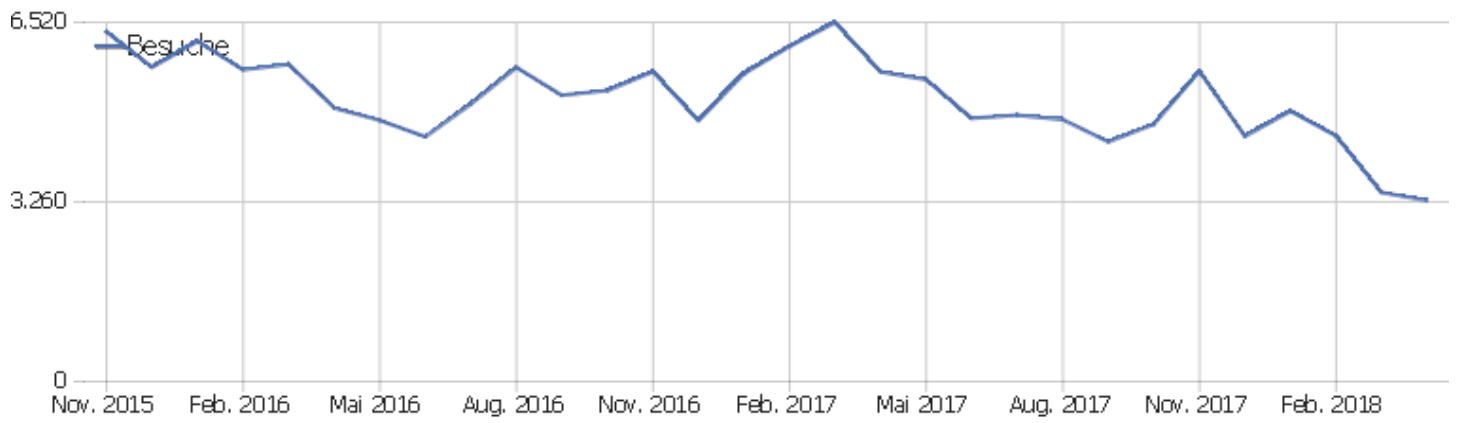

Uni, ZVDD

Zeitspanne: April 2018

Monatsstatistik für ZVDD (JK)

Besucherüberblick

Name	Wert
Eindeutige Besucher	516
Besuche	3.284
Aktionen	22.622
Maximale Aktionen pro Besuch	271
Aktionen pro Besuch	7
Durchschn. Besuchszeit (in Sekunden)	00:05:31
Absprungrate	35 %

Land

Land	Besuche	Aktionen	Aktionen pro Besuch	Durchschnittszeit auf der Website	Absprungrate	Umsatz
Deutschland	2.043	14.709	7	00:05:44	33 %	0 €
China	145	1.031	7	00:04:41	57 %	0 €
Österreich	122	775	6	00:03:41	30 %	0 €
Schweiz	116	796	7	00:05:46	25 %	0 €
Polen	113	562	5	00:04:42	35 %	0 €
Vereinigte Staaten	103	658	6	00:07:48	49 %	0 €
Niederlande	75	573	8	00:06:01	21 %	0 €
Italien	74	553	8	00:05:02	32 %	0 €
Frankreich	64	513	8	00:09:10	16 %	0 €
Ungarn	58	266	5	00:03:07	36 %	0 €
Japan	46	426	9	00:08:52	15 %	0 €
Spanien	40	200	5	00:04:56	35 %	0 €
Russland	32	133	4	00:03:49	63 %	0 €
Vereinigtes Königreich	32	246	8	00:07:02	28 %	0 €