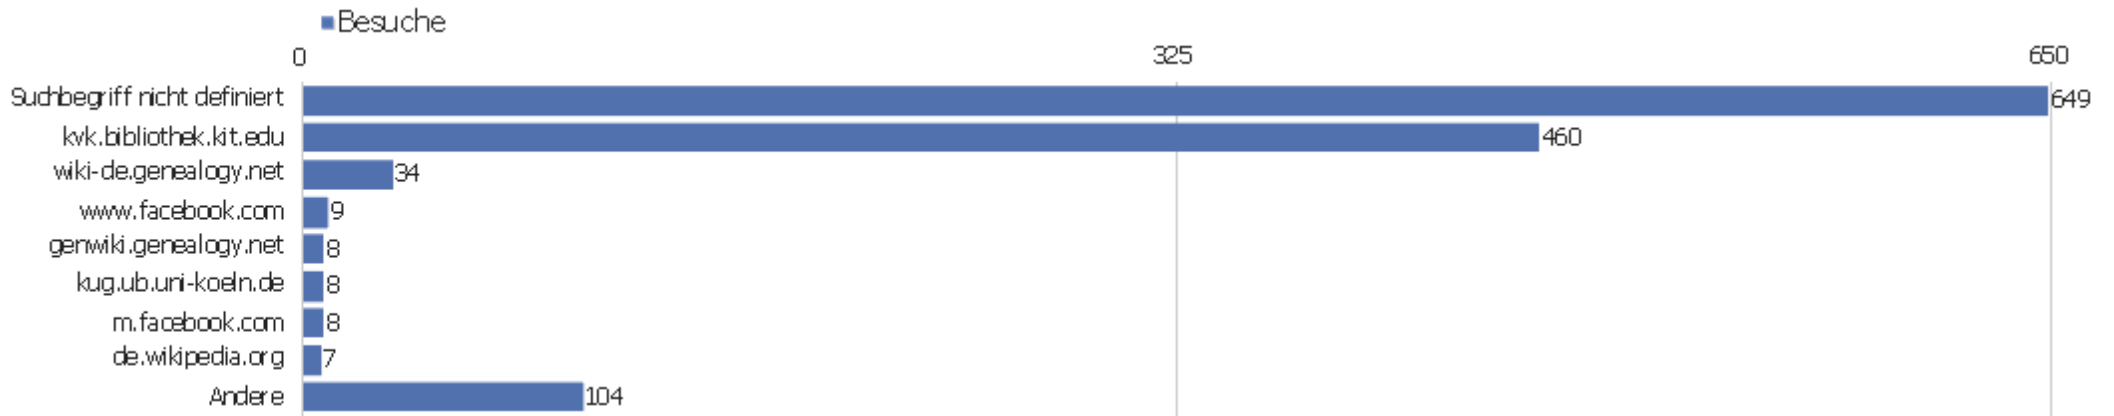

Alle Kanäle

Verweis	Besuche	Aktionen	Aktionen pro Besuch	Durchschnittszeit auf der Website	Absprungrate	Konversionsrate
Suchbegriff nicht definiert	649	4.841	8	00:06:07	26 %	0 %
kvk.bibliothek.kit.edu	460	1.020	2	00:02:13	50 %	0 %
wiki-de.genealogy.net	34	588	17	00:16:39	21 %	0 %
www.facebook.com	9	39	4	00:01:48	56 %	0 %
genwiki.genealogy.net	8	12	2	00:00:31	50 %	0 %
kug.ub.uni-koeln.de	8	24	3	00:01:11	63 %	0 %
m.facebook.com	8	46	6	00:02:21	38 %	0 %
de.wikipedia.org	7	40	6	00:02:12	43 %	0 %
translate.googleusercontent.com	7	25	4	00:01:13	71 %	0 %
www.ub.uni-paderborn.de	7	35	5	00:02:02	29 %	0 %
digital.staatsbibliothek-berlin.de	5	27	5	00:01:48	40 %	0 %
amazon	4	4	1	00:00:00	100 %	0 %
db.idoc.sh.cn	4	10	3	00:00:49	25 %	0 %
hiphi.ubbcluj.ro	4	4	1	00:00:00	100 %	0 %