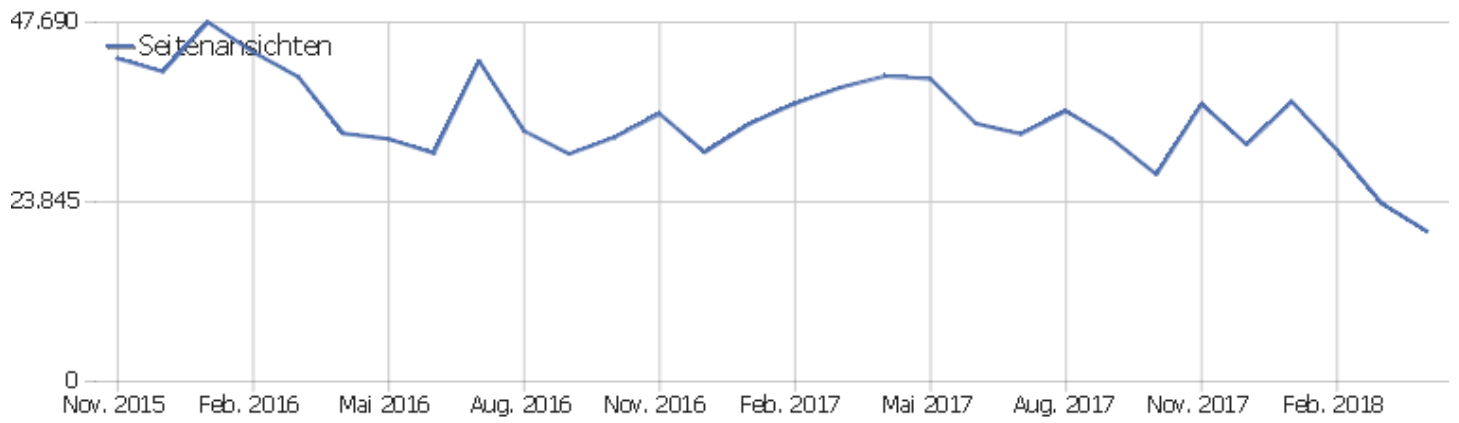

Aktionen - Kernmetriken

Name	Wert
Seitenansichten	19.919
Eindeutige Seitenansichten	14.091
Downloads	6
Eindeutige Downloads	5
Ausgehende Verweise	2.697
Eindeutige ausgehende Verweise	2.465
Suchanfragen	0
Eindeutige Suchbegriffe	0
Durchschn. Generierungszeit	1,24 Sek.