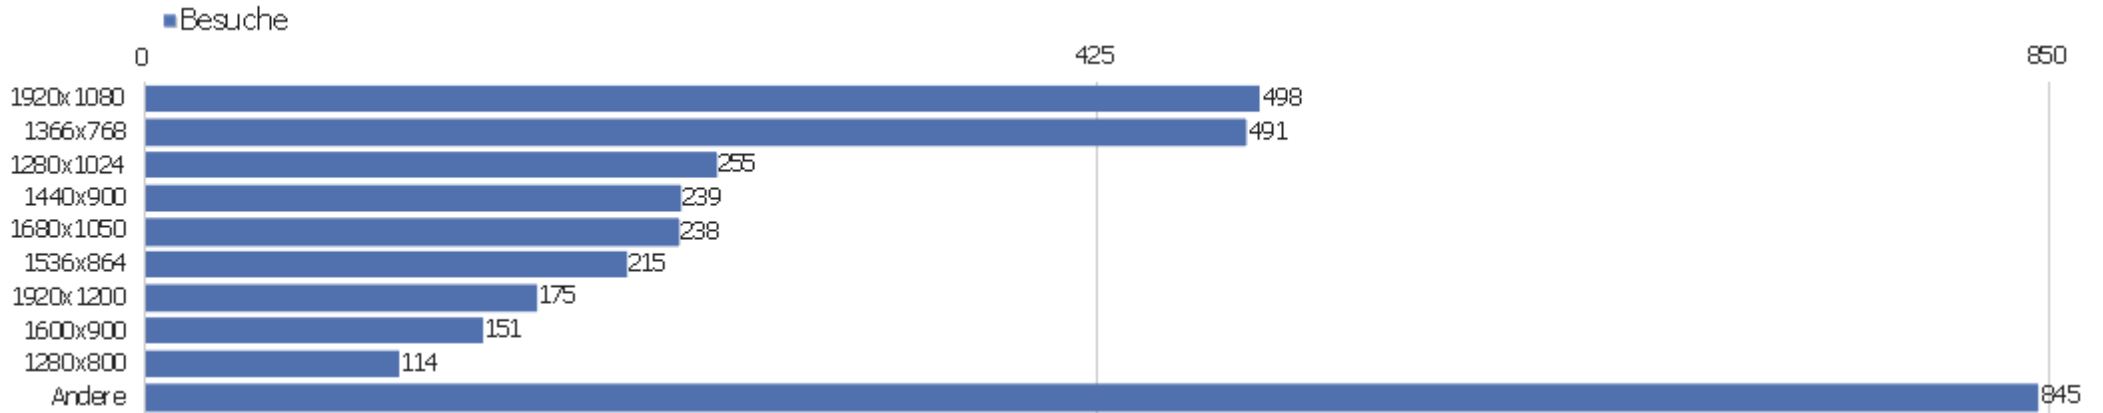

Bildschirmauflösungen

Auflösung	Besuche	Aktionen	Aktionen pro Besuch	Durchschnittszeit auf der Website	Absprungrate	Konversionsrate
1920x1080	498	2.941	6	00:04:23	34 %	0 %
1366x768	491	5.114	10	00:08:01	23 %	0 %
1280x1024	255	1.821	7	00:05:43	36 %	0 %
1440x900	239	1.472	6	00:04:11	35 %	0 %
1680x1050	238	1.124	5	00:03:49	39 %	0 %
1536x864	215	1.140	5	00:04:12	42 %	0 %
1920x1200	175	791	5	00:03:49	36 %	0 %
1600x900	151	1.198	8	00:06:12	26 %	0 %
1280x800	114	1.067	9	00:09:10	30 %	0 %
1280x720	73	353	5	00:04:29	27 %	0 %
1024x768	57	232	4	00:02:55	53 %	0 %
360x640	51	184	4	00:01:52	51 %	0 %
768x1024	46	232	5	00:03:33	52 %	0 %
1821x1024	44	465	11	00:15:10	16 %	0 %