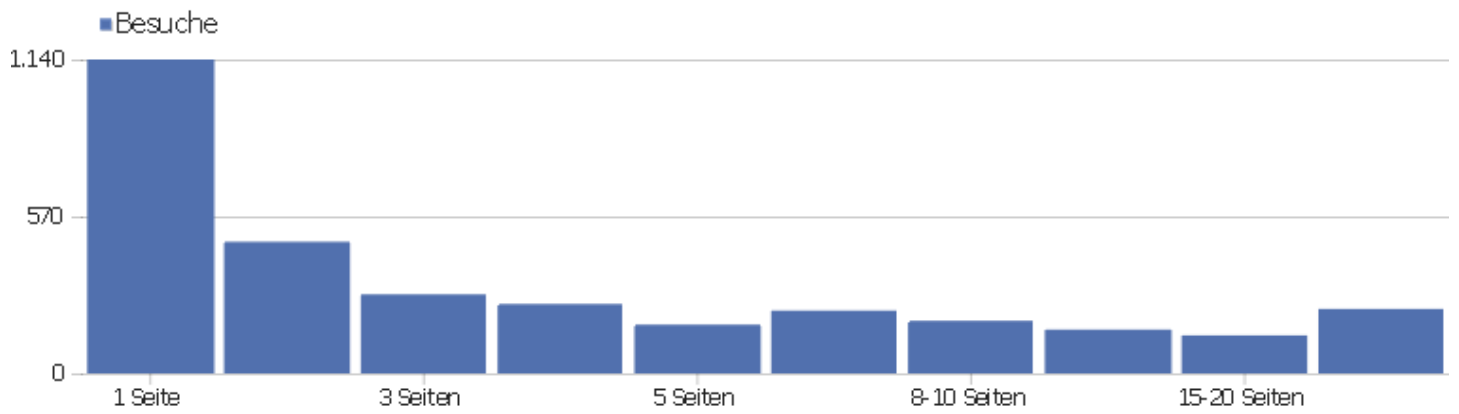

Besuchslänge

Besuchsdauer	Besuche
0-10s	1.346
11-30s	330
31-60s	290
1-2 Min.	328
2-4 Min.	222
4-7 Min.	207
7-10 Min.	117
10-15 Min.	113
15-30 Min.	184
30+ Min.	162

Seiten pro Besuch

Seiten pro Besuch

Besuche