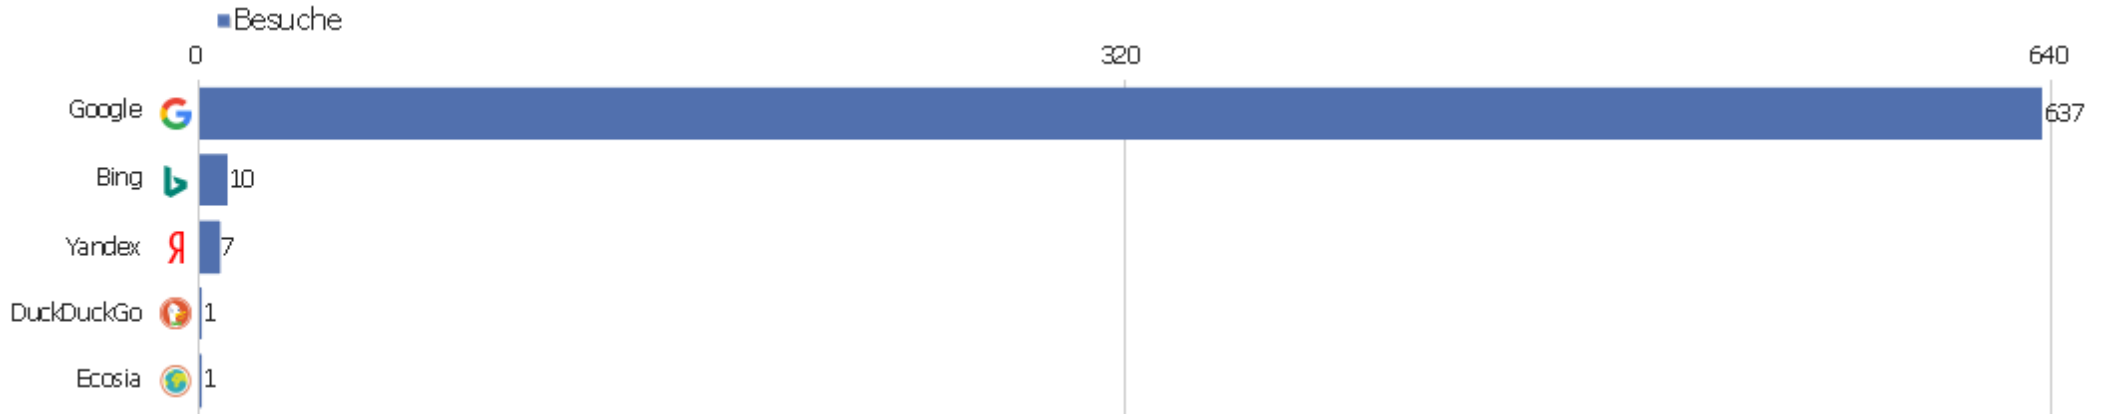

Suchmaschinen

Suchmaschine	Besuche	Aktionen	Aktionen pro Besuch	Durchschnittszeit auf der Website	Absprungrate	Umsatz
Google - Suchbegriff nicht definiert	634	4.753	8	00:06:08	25 %	0 €
Yandex - Suchbegriff nicht definiert	7	7	1	00:00:00	100 %	0 €
Bing - Suchbegriff nicht definiert	6	74	12	00:13:58	17 %	0 €
Bing - amazon	4	4	1	00:00:00	100 %	0 €
DuckDuckGo - Suchbegriff nicht definiert	1	1	1	00:00:00	100 %	0 €
Ecosia - Suchbegriff nicht definiert	1	6	6	00:00:46	0 %	0 €
Google - die deutsche schrift zeitschrift 6/1936 online	1	2	2	00:12:32	0 %	0 €
Google - ehlers j 1975 neue untersuchungen zur entstehu	1	6	6	00:04:01	0 %	0 €
Google - zvdd	1	2	2	00:00:08	0 %	0 €