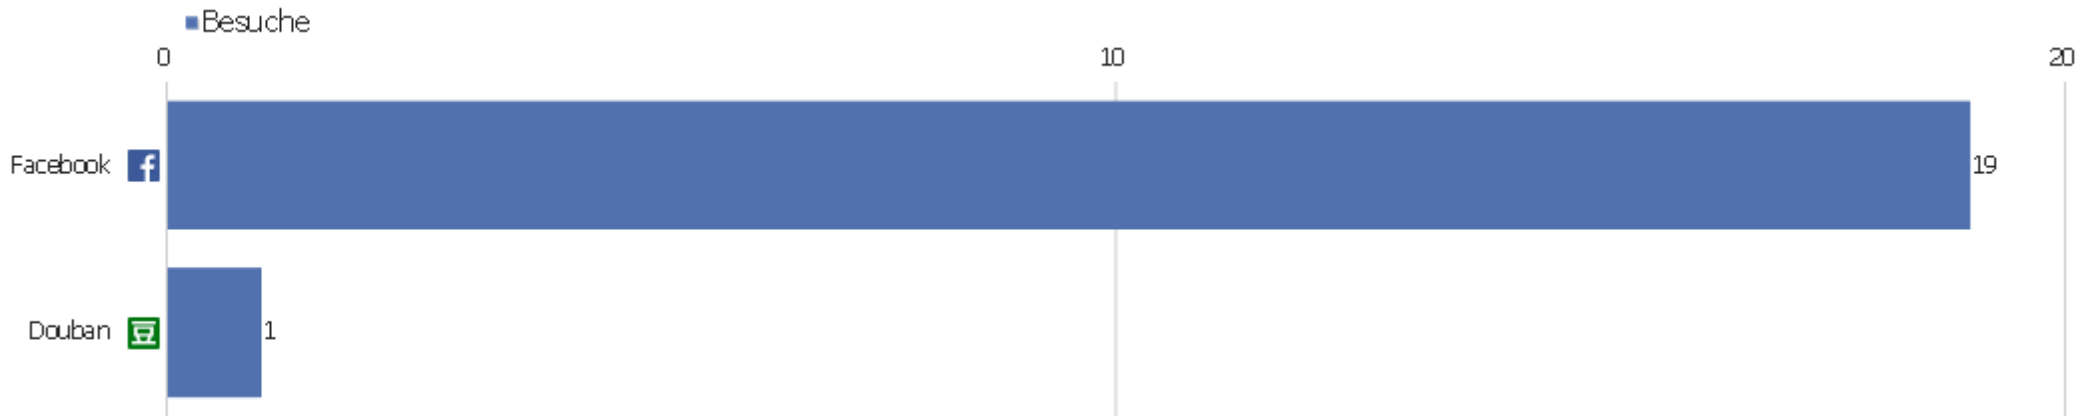

Soziale Netzwerke

Soziales Netzwerk	Besuche	Aktionen	Aktionen pro Besuch	Durchschnittszeit auf der Website	Absprungrate	Konversionsrate
Facebook - www.facebook.com/	9	39	4	00:01:48	56 %	0 %
Facebook - m.facebook.com/	7	45	6	00:02:41	29 %	0 %
Douban - www.douban.com/link2?url=http://www.zvdd.d	1	29	29	00:23:18	0 %	0 %
Facebook - l.facebook.com/	1	21	21	00:05:36	0 %	0 %
Facebook - l.facebook.com/l.php?u=http://www.zvdd.de/e	1	11	11	00:09:05	0 %	0 %
Facebook - m.facebook.com	1	1	1	00:00:00	100 %	0 %