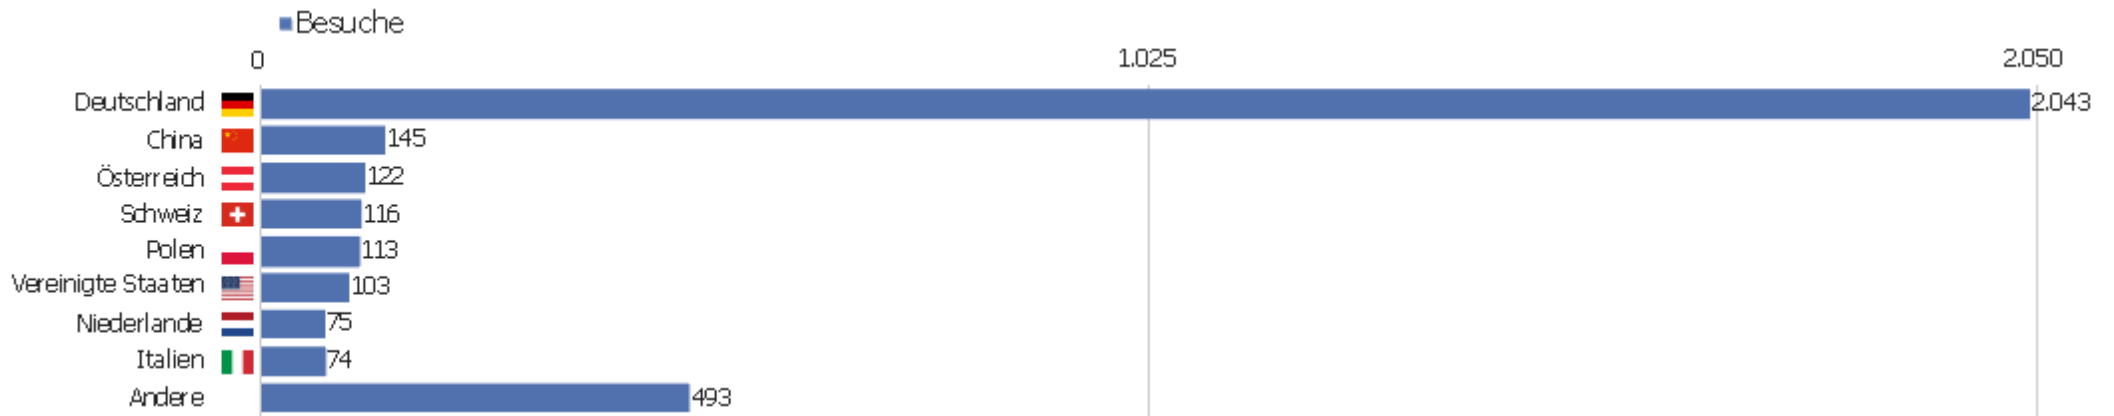

Uni, ZVDD

Zeitspanne: April 2018

Monatsstatistik für ZVDD (JK)

Besucherüberblick

Name	Wert
Eindeutige Besucher	516
Besuche	3.284
Aktionen	22.622
Maximale Aktionen pro Besuch	271
Aktionen pro Besuch	7
Durchschn. Besuchszeit (in Sekunden)	00:05:31
Absprungrate	35 %

Land

Land	Besuche	Aktionen	Aktionen pro Besuch	Durchschnittszeit auf der Website	Absprungrate	Umsatz
Deutschland	2.043	14.709	7	00:05:44	33 %	0 €
China	145	1.031	7	00:04:41	57 %	0 €
Österreich	122	775	6	00:03:41	30 %	0 €
Schweiz	116	796	7	00:05:46	25 %	0 €
Polen	113	562	5	00:04:42	35 %	0 €
Vereinigte Staaten	103	658	6	00:07:48	49 %	0 €
Niederlande	75	573	8	00:06:01	21 %	0 €
Italien	74	553	8	00:05:02	32 %	0 €
Frankreich	64	513	8	00:09:10	16 %	0 €
Ungarn	58	266	5	00:03:07	36 %	0 €
Japan	46	426	9	00:08:52	15 %	0 €
Spanien	40	200	5	00:04:56	35 %	0 €
Russland	32	133	4	00:03:49	63 %	0 €
Vereinigtes Königreich	32	246	8	00:07:02	28 %	0 €

Tschechien	25	75	3	00:01:51	48 %	0 €
 Finnland	13	19	2	00:00:02	85 %	0 €
 Israel	11	94	9	00:05:16	18 %	0 €
 Belgien	10	66	7	00:06:50	10 %	0 €
 Kroatien	10	13	1	00:02:49	70 %	0 €
 Schweden	10	31	3	00:00:42	60 %	0 €
 Kanada	9	21	2	00:00:47	67 %	0 €
 Brasilien	8	18	2	00:00:43	63 %	0 €
 Dänemark	8	27	3	00:05:28	63 %	0 €
Andere	117	817	7	00:03:53	38 %	0 €