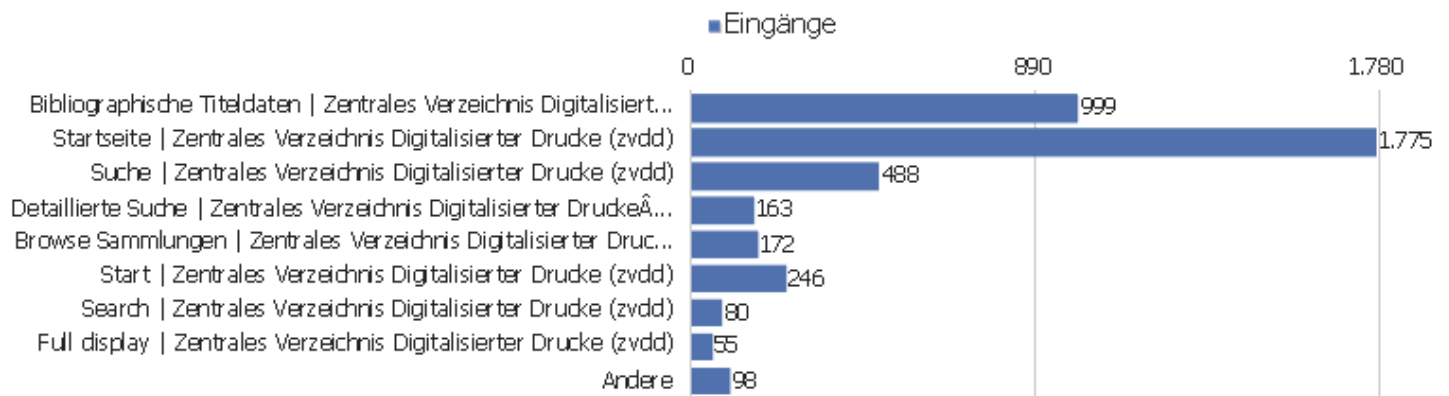

Titel der Einstiegsseite

Titel der Einstiegsseite	Eingänge	Absprünge	Absprungrate	Durchschn. Generierungszeit
Bibliographische Titeldaten | Zentrales Verzeichnis D	999	473	47 %	0,63 Sek.
Startseite | Zentrales Verzeichnis Digitalisierter Dr	1.775	371	21 %	0,56 Sek.
	488	161	33 %	0,94 Sek.
Detaillierte Suche | Zentrales Verzeichnis Digitalisi	163	38	23 %	1,82 Sek.
Browse Sammlungen | Zentrales Verzeichnis Digitalisie	172	65	38 %	1,18 Sek.
	246	164	67 %	0,99 Sek.
Search | Zentrales Verzeichnis Digitalisierter Drucke	80	26	33 %	1,66 Sek.
Full display | Zentrales Verzeichnis Digitalisierter	55	34	62 %	0,8 Sek.
Kollektionen/Sammlungen | Zentrales Verzeichnis Digi	24	14	58 %	7,96 Sek.
Inhaltsverzeichnis | Zentrales Verzeichnis Digitalisi	20	11	55 %	1,09 Sek.
Table of contents | Zentrales Verzeichnis Digitalisie	12	7	58 %	2,07 Sek.
Anmelden | Zentrales Verzeichnis Digitalisierter Druc	4	3	75 %	0,24 Sek.
Advanced Search | Zentrales Verzeichnis Digitalisiert	2	0	0 %	2,06 Sek.
Seite nicht gefunden | Zentrales Verzeichnis Digitali	10	2	20 %	0,19 Sek.
Browse Collections | Zentrales Verzeichnis Digitalisi	5	1	20 %	0,8 Sek.
Hilfe zur Suche | Zentrales Verzeichnis Digitalisiert	2	1	50 %	0,28 Sek.
Startsei	3	0	0 %	1,59 Sek.
ZVDD Validator | Zentrales Verzeichnis Digitalisierte	2	1	50 %	1,55 Sek.
Ansprechpartner | Zentrales Verzeichnis Digitalisiert	1	1	100 %	0,32 Sek.
Register your collections | Zentrales Verzeichnis Dig	1	0	0 %	0,7 Sek.
About the ZVDD Project | Zentrales Verzeichnis Digita	3	1	33 %	0,48 Sek.
Sitemap | Zentrales Verzeichnis Digitalisierter Druck	1	1	100 %	0,15 Sek.
Collections | Zentrales Verzeichnis Digitalisierter D	1	1	100 %	6,55 Sek.
Andere	7	6	86 %	7,24 Sek.