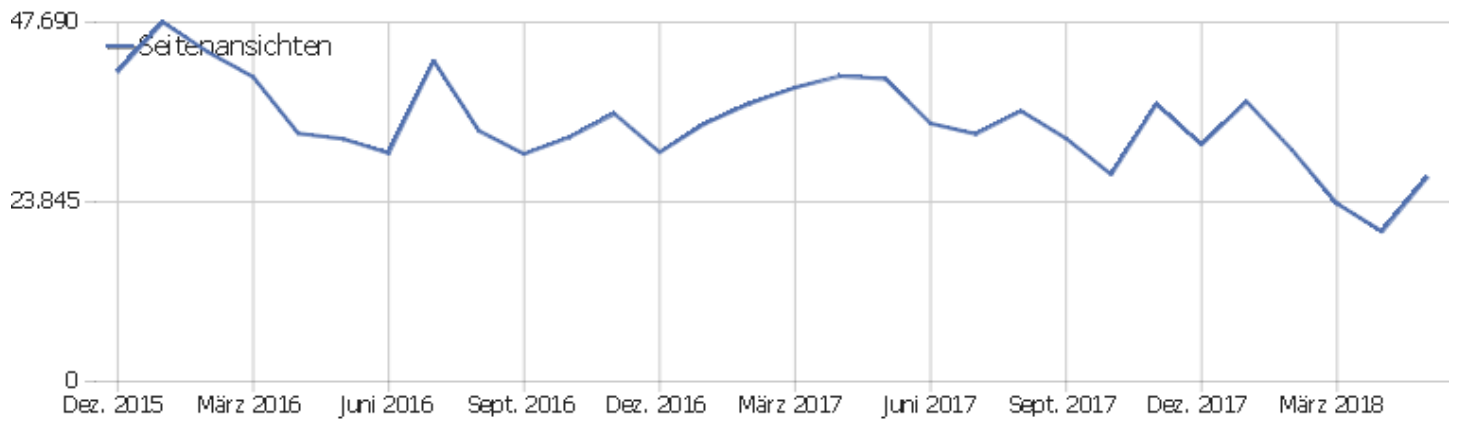

Aktionen - Kernmetriken

Name	Wert
Seitenansichten	27.132
Eindeutige Seitenansichten	18.904
Downloads	14
Eindeutige Downloads	8
Ausgehende Verweise	4.099
Eindeutige ausgehende Verweise	3.736
Suchanfragen	0
Eindeutige Suchbegriffe	0
Durchschn. Generierungszeit	1,03 Sek.