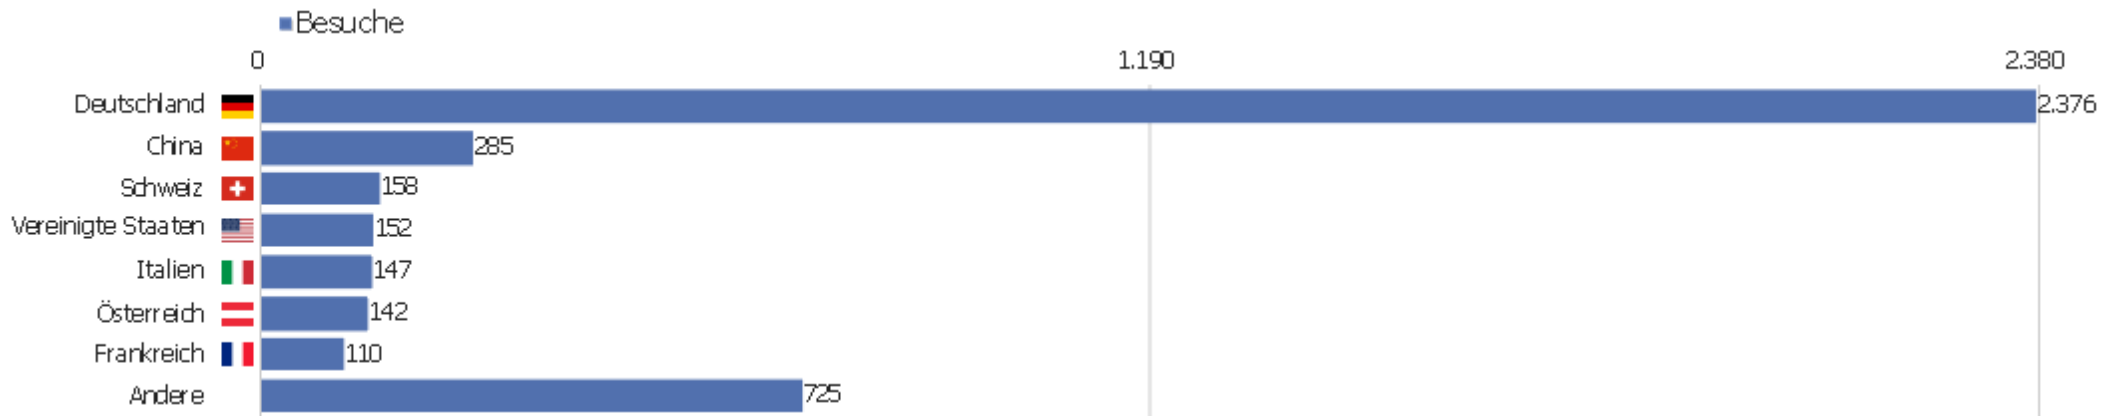

Uni, ZVDD

Zeitspanne: Mai 2018

Monatsstatistik für ZVDD (JK)

Besucherüberblick

Name	Wert
Eindeutige Besucher	999
Besuche	4.095
Aktionen	31.245
Maximale Aktionen pro Besuch	447
Aktionen pro Besuch	8
Durchschn. Besuchszeit (in Sekunden)	00:06:08
Absprungrate	34 %

Land

Land	Besuche	Aktionen	Aktionen pro Besuch	Durchschnittszeit auf der Website	Absprungrate	Umsatz
Deutschland	2.376	17.307	7	00:05:29	29 %	0 €
China	285	2.334	8	00:03:27	75 %	0 €
Schweiz	158	2.039	13	00:12:00	25 %	0 €
Vereinigte Staaten	152	1.440	10	00:15:29	41 %	0 €
Italien	147	830	6	00:04:08	40 %	0 €
Österreich	142	934	7	00:05:25	36 %	0 €
Frankreich	110	1.006	9	00:08:59	15 %	0 €
Polen	101	330	3	00:02:25	42 %	0 €
Japan	98	1.415	14	00:12:47	9 %	0 €
Niederlande	62	576	9	00:09:16	21 %	0 €
Ungarn	55	233	4	00:06:17	35 %	0 €
Tschechien	38	101	3	00:03:16	58 %	0 €
Vereinigtes Königreich	35	337	10	00:05:22	23 %	0 €
Spanien	33	96	3	00:00:50	48 %	0 €

 Brasilien	31	864	28	00:23:21	45 %	0 €
 Finnland	25	215	9	00:05:22	24 %	0 €
 Estland	21	167	8	00:11:49	10 %	0 €
 Russland	20	43	2	00:00:17	75 %	0 €
 Schweden	17	87	5	00:02:39	35 %	0 €
 Kanada	14	46	3	00:02:49	43 %	0 €
 Belgien	13	35	3	00:01:04	31 %	0 €
 Dänemark	13	175	14	00:12:07	31 %	0 €
 Litauen	13	22	2	00:00:20	62 %	0 €
Andere	136	613	5	00:02:40	43 %	0 €