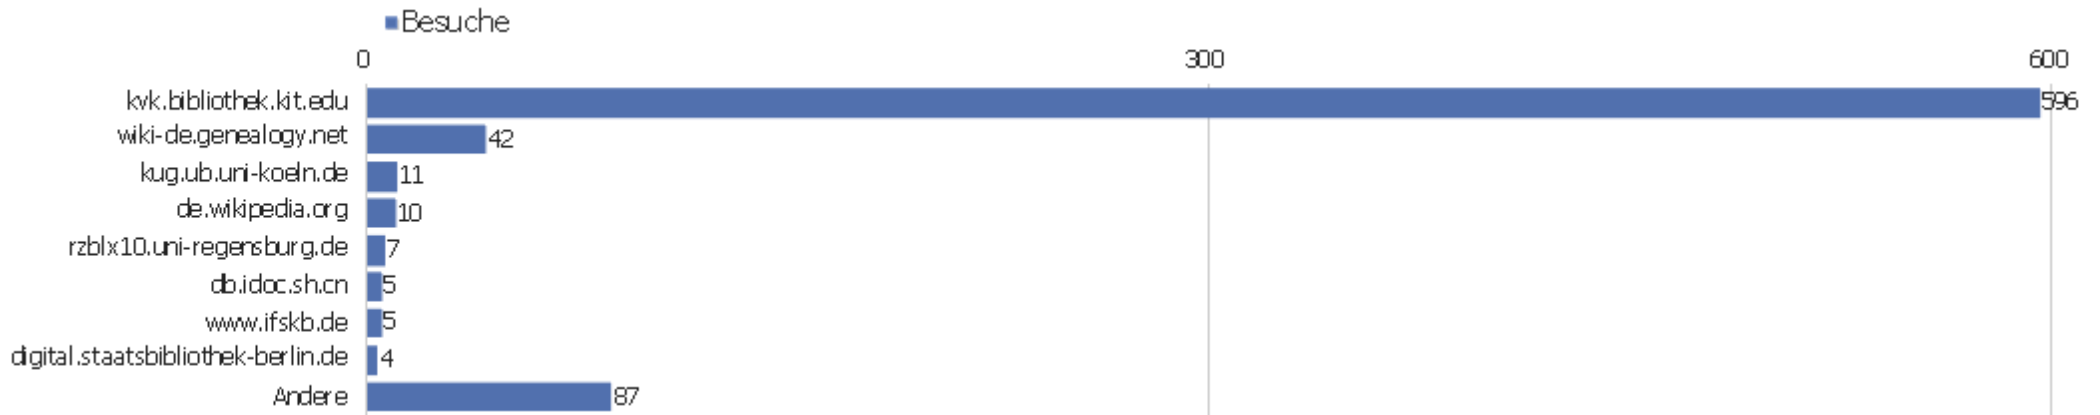

Websites

Website	Besuche	Aktionen	Aktionen pro Besuch	Durchschnittszeit auf der Website	Absprungrate	Umsatz
kvk.bibliothek.kit.edu/ - Andere	520	1.199	2	00:02:28	48 %	0 €
wiki-de.genealogy.net/Portal:DigiBib	34	226	7	00:04:09	18 %	0 €
de.wikipedia.org/index	10	63	6	00:05:36	50 %	0 €
wiki-de.genealogy.net/DigiBib	5	18	4	00:00:24	40 %	0 €
www.ifskb.de/node/313	5	62	12	00:06:55	0 %	0 €
digital.staatsbibliothek-berlin.de/ueber-digitalisierte	4	11	3	00:01:12	75 %	0 €
www.kulturwerte-mv.de/Landesbibliothek/Literatursuche/D	4	33	8	00:04:27	0 %	0 €
de.m.wikipedia.org/index	3	6	2	00:00:23	33 %	0 €
kvk.bibliothek.kit.edu/view-title/index.php?katalog=ZVD	3	6	2	00:00:08	0 %	0 €
kvk.bibliothek.kit.edu/view-title/index.php?katalog=ZVD	3	4	1	00:00:02	67 %	0 €
kvk.bibliothek.kit.edu/view-title/index.php?katalog=ZVD	3	3	1	00:00:00	100 %	0 €
kvk.bibliothek.kit.edu/view-title/index.php?katalog=ZVD	3	3	1	00:00:00	100 %	0 €
www.geschichte.uni-halle.de/struktur/ws/internet/quelle	3	11	4	00:00:23	33 %	0 €
www.netvibes.com/dashboard/1	3	3	1	00:00:00	100 %	0 €