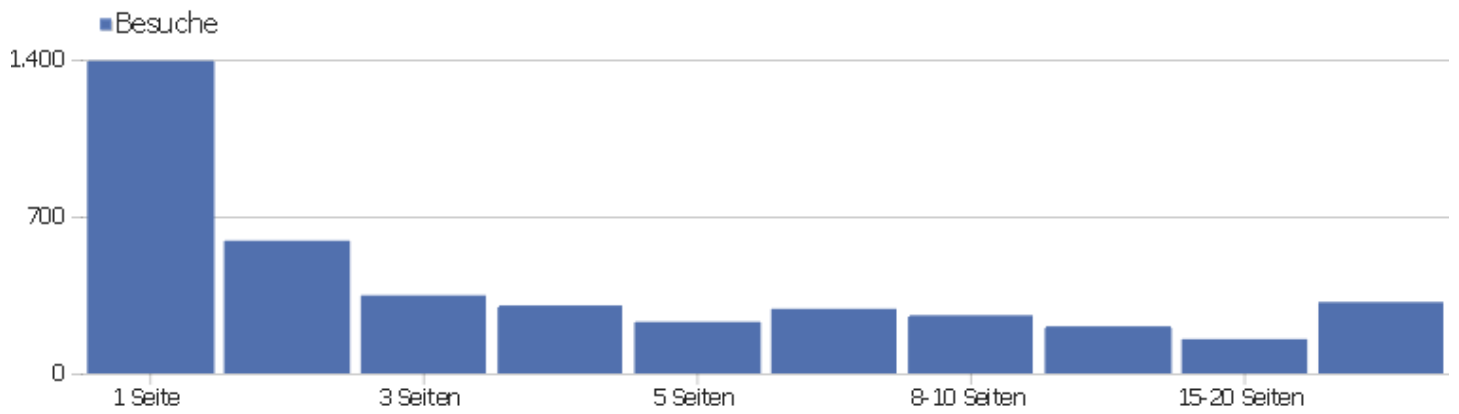

Besuchslänge

Besuchsdauer	Besuche
0-10s	1.653
11-30s	463
31-60s	336
1-2 Min.	349
2-4 Min.	332
4-7 Min.	211
7-10 Min.	134
10-15 Min.	143
15-30 Min.	266
30+ Min.	222

Seiten pro Besuch

Seiten pro Besuch

Besuche