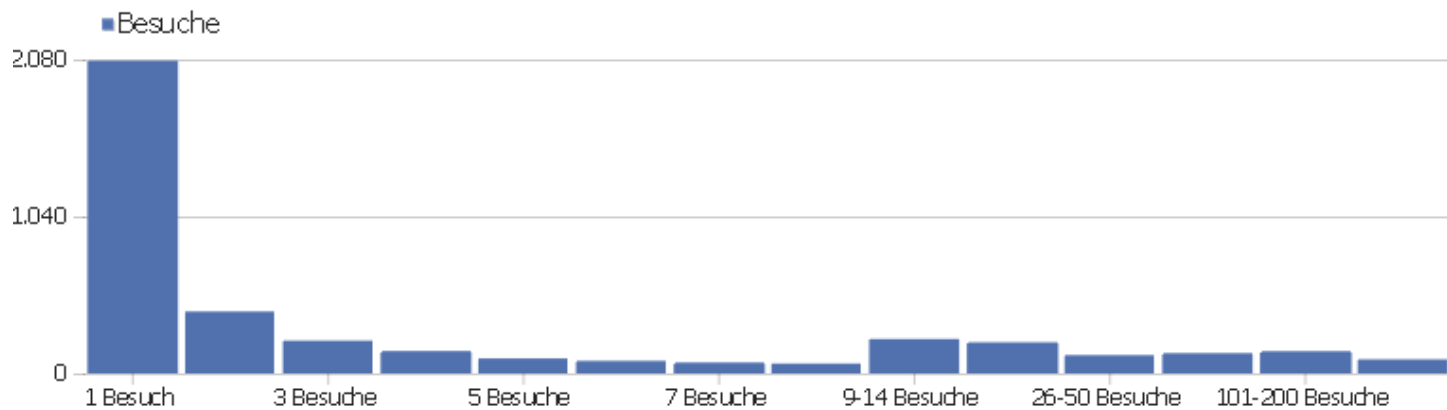

Besuchslänge

Besuchsdauer	Besuche
0-10s	1.653
11-30s	463
31-60s	336
1-2 Min.	349
2-4 Min.	332
4-7 Min.	211
7-10 Min.	134
10-15 Min.	143
15-30 Min.	266
30+ Min.	222

Seiten pro Besuch

Seiten pro Besuch

Besuche

1 Seite	1.394
2 Seiten	592
3 Seiten	348
4 Seiten	303
5 Seiten	230
6-7 Seiten	288
8-10 Seiten	259
11-14 Seiten	210
15-20 Seiten	153
21+ Seiten	318

Besuche nach Besuchszahl

Besuche nach Besuchszahl

Besuch
e %
Besuch
e

Besuche nach Besuchszahl	Besuch e	% Besuch e
1 Besuch	2.072	51 %
2 Besuche	410	10 %
3 Besuche	217	5 %
4 Besuche	148	4 %
5 Besuche	99	2 %
6 Besuche	83	2 %
7 Besuche	72	2 %
8 Besuche	65	2 %
9-14 Besuche	228	6 %
15-25 Besuche	206	5 %
26-50 Besuche	121	3 %
51-100 Besuche	134	3 %
101-200 Besuche	147	4 %
201+ Besuche	93	2 %