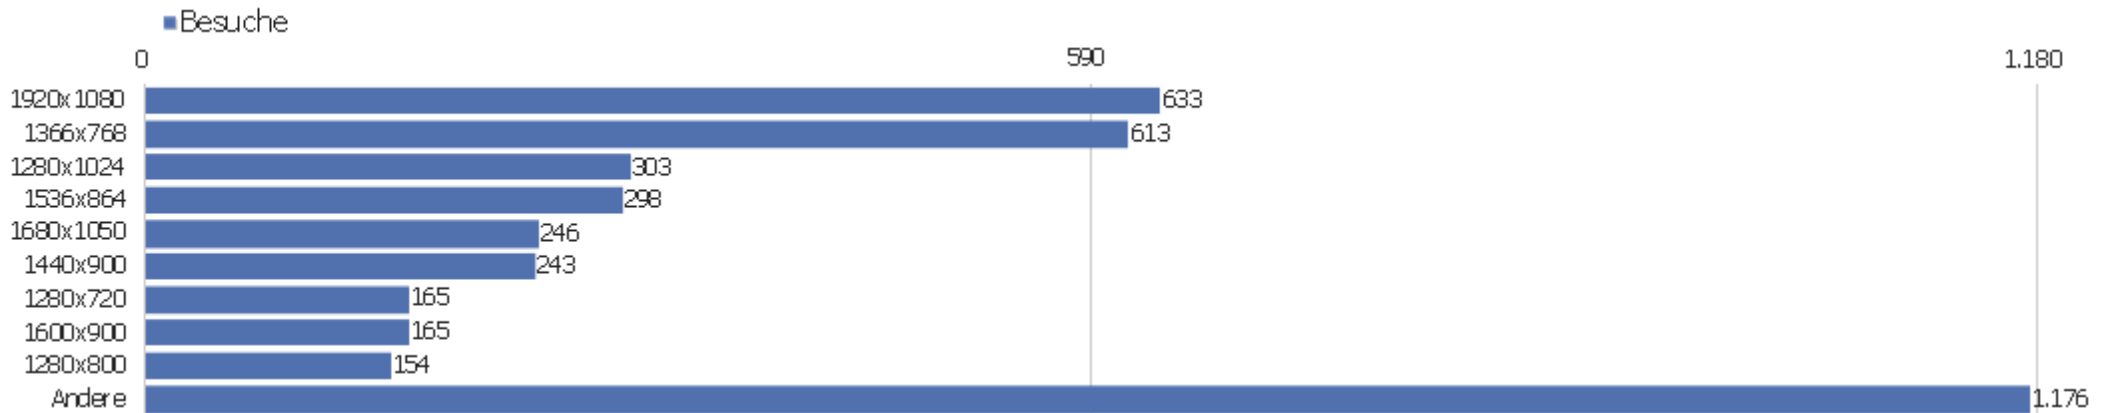

Bildschirmauflösungen

Auflösung	Besuche	Aktionen	Aktionen pro Besuch	Durchschnittszeit auf der Website	Absprungrate	Konversionsrate
1920x1080	633	4.219	7	00:05:13	33 %	0 %
1366x768	613	6.674	11	00:08:48	26 %	0 %
1280x1024	303	2.127	7	00:06:28	29 %	0 %
1536x864	298	3.006	10	00:09:21	35 %	0 %
1680x1050	246	1.455	6	00:04:48	30 %	0 %
1440x900	243	1.527	6	00:06:07	30 %	0 %
1280x720	165	3.072	19	00:09:40	32 %	0 %
1600x900	165	913	6	00:03:32	35 %	0 %
1280x800	154	758	5	00:03:16	39 %	0 %
1920x1200	148	1.148	8	00:05:01	30 %	0 %
360x640	114	247	2	00:00:38	69 %	0 %
1024x768	86	358	4	00:02:37	69 %	0 %
1536x960	70	444	6	00:05:36	30 %	0 %
2560x1440	58	339	6	00:02:51	31 %	0 %