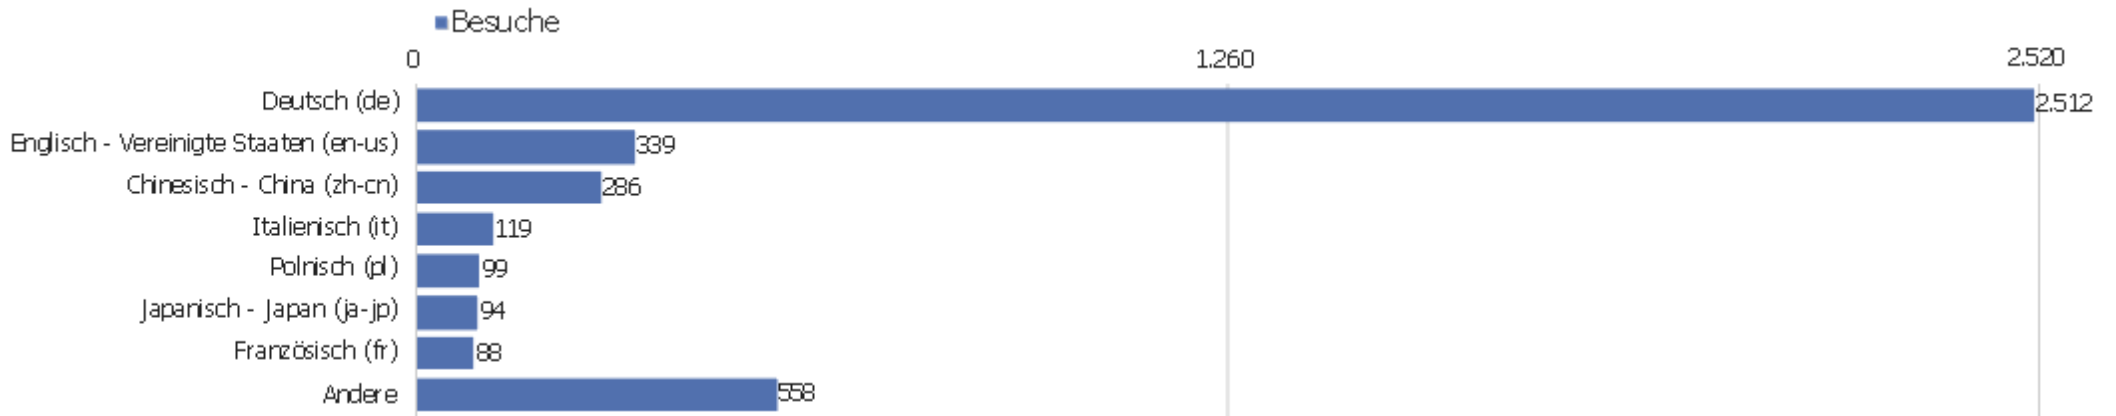

Sprach-Code

Sprache	Besuche	Aktionen	Aktionen pro Besuch	Durchschnittszeit auf der Website	Absprungrate	Konversionsrate
Deutsch (de)	2.512	18.983	8	00:06:01	29 %	0 %
Englisch - Vereinigte Staaten (en-us)	339	2.712	8	00:09:47	33 %	0 %
Chinesisch - China (zh-cn)	286	2.348	8	00:03:34	72 %	0 %
Italienisch (it)	119	728	6	00:04:30	36 %	0 %
Polnisch (pl)	99	325	3	00:02:28	41 %	0 %
Japanisch - Japan (ja-jp)	94	1.394	15	00:13:16	11 %	0 %
Französisch (fr)	88	691	8	00:05:52	25 %	0 %
Englisch - Vereinigtes Königreich (en-gb)	80	1.193	15	00:08:54	21 %	0 %
Ungarisch (hu)	58	198	3	00:06:16	36 %	0 %
Deutsch - Österreich (de-at)	53	263	5	00:06:02	28 %	0 %
Deutsch - Schweiz (de-ch)	48	368	8	00:03:31	19 %	0 %
Spanisch (es)	48	116	2	00:00:44	60 %	0 %
Tschechisch - Tschechien (cs-cz)	44	139	3	00:03:37	50 %	0 %
Niederländisch (nl)	38	306	8	00:08:06	21 %	0 %