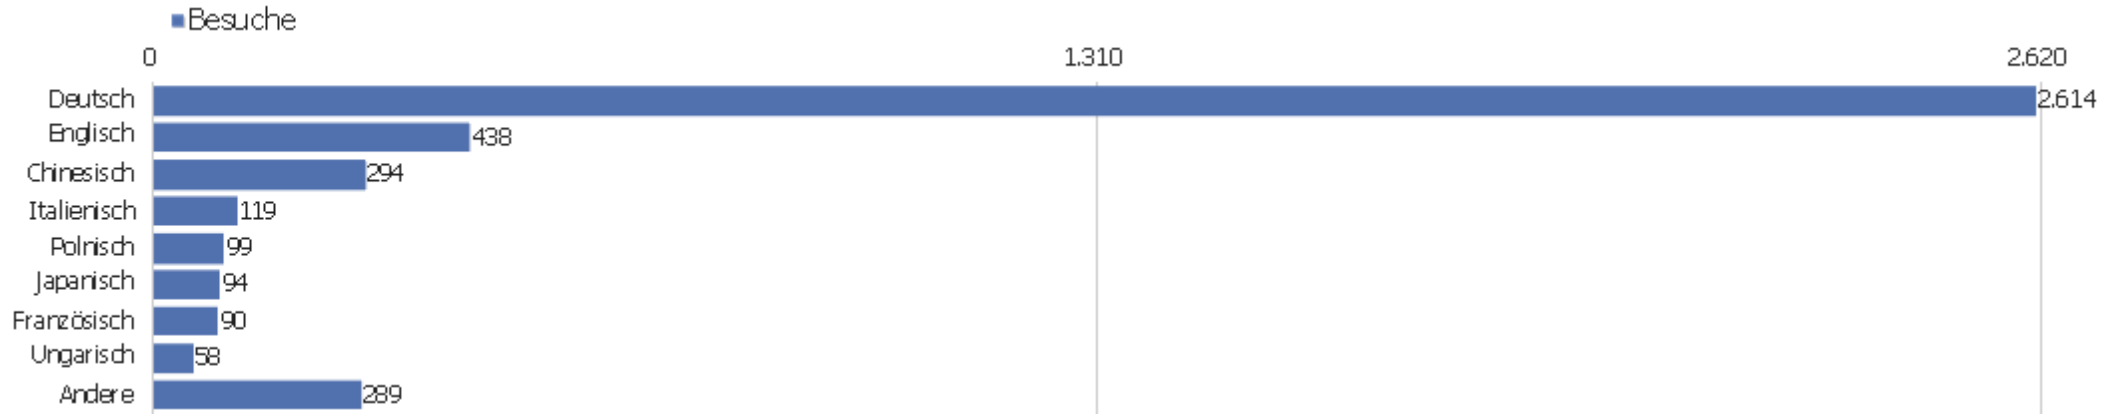

Browsersprache

Sprache	Besuche	Aktionen	Aktionen pro Besuch	Durchschnittszeit auf der Website	Absprungrate	Konversionsrate
Deutsch	2.614	19.686	8	00:05:59	29 %	0 %
Englisch	438	3.936	9	00:09:13	32 %	0 %
Chinesisch	294	2.432	8	00:03:36	71 %	0 %
Italienisch	119	728	6	00:04:30	36 %	0 %
Polnisch	99	325	3	00:02:28	41 %	0 %
Japanisch	94	1.394	15	00:13:16	11 %	0 %
Französisch	90	693	8	00:05:44	27 %	0 %
Ungarisch	58	198	3	00:06:16	36 %	0 %
Spanisch	50	119	2	00:00:44	60 %	0 %
Tschechisch	44	139	3	00:03:37	50 %	0 %
Niederländisch	39	308	8	00:07:54	21 %	0 %
Portugiesisch	33	867	26	00:21:59	45 %	0 %
Russisch	25	63	3	00:01:07	68 %	0 %
unbekannt	20	34	2	00:00:26	85 %	0 %