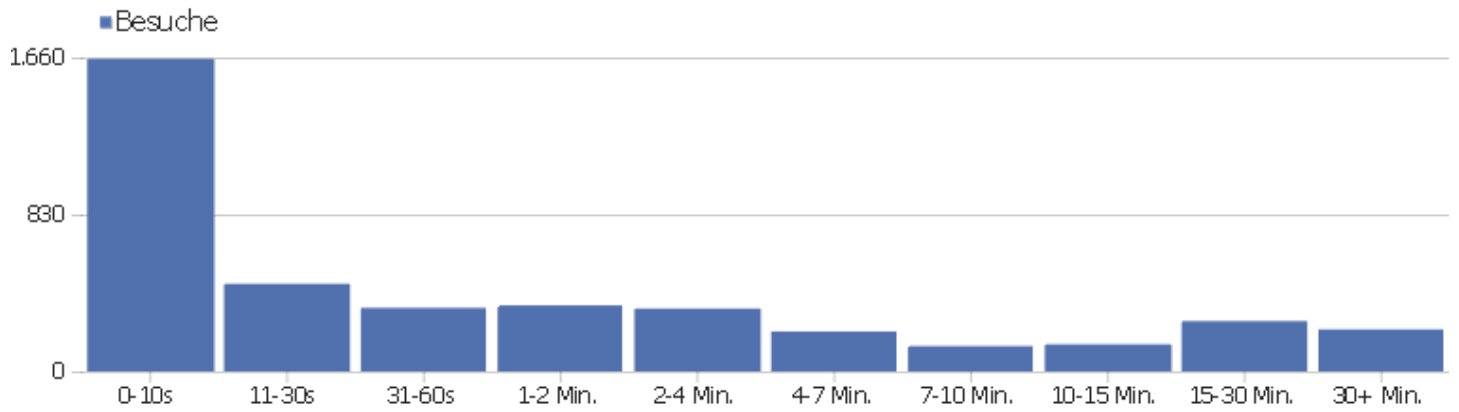

Besuchslänge

Besuchsdauer	Besuche
0-10s	1.653
11-30s	463
31-60s	336
1-2 Min.	349
2-4 Min.	332
4-7 Min.	211
7-10 Min.	134
10-15 Min.	143
15-30 Min.	266
30+ Min.	222

Seiten pro Besuch

Seiten pro Besuch

Besuche