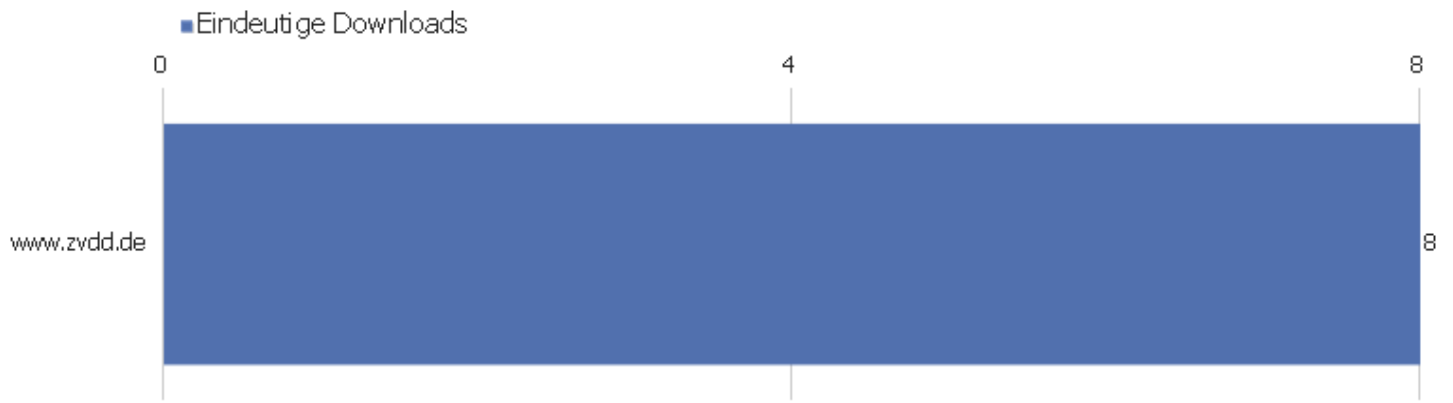

Downloads

Download-URL

Eindeutige Downloads

Download-URL	Eindeutige Downloads	Downloads
www.zvdd.de/fileadmin/AGSDD-Redaktion/METS_Anwendungen	4	10
www.zvdd.de/fileadmin/AGSDD-Redaktion/METS_Anwendungen	2	2
www.zvdd.de/fileadmin/AGSDD-Redaktion/zvdd_MODS_Applic	2	2