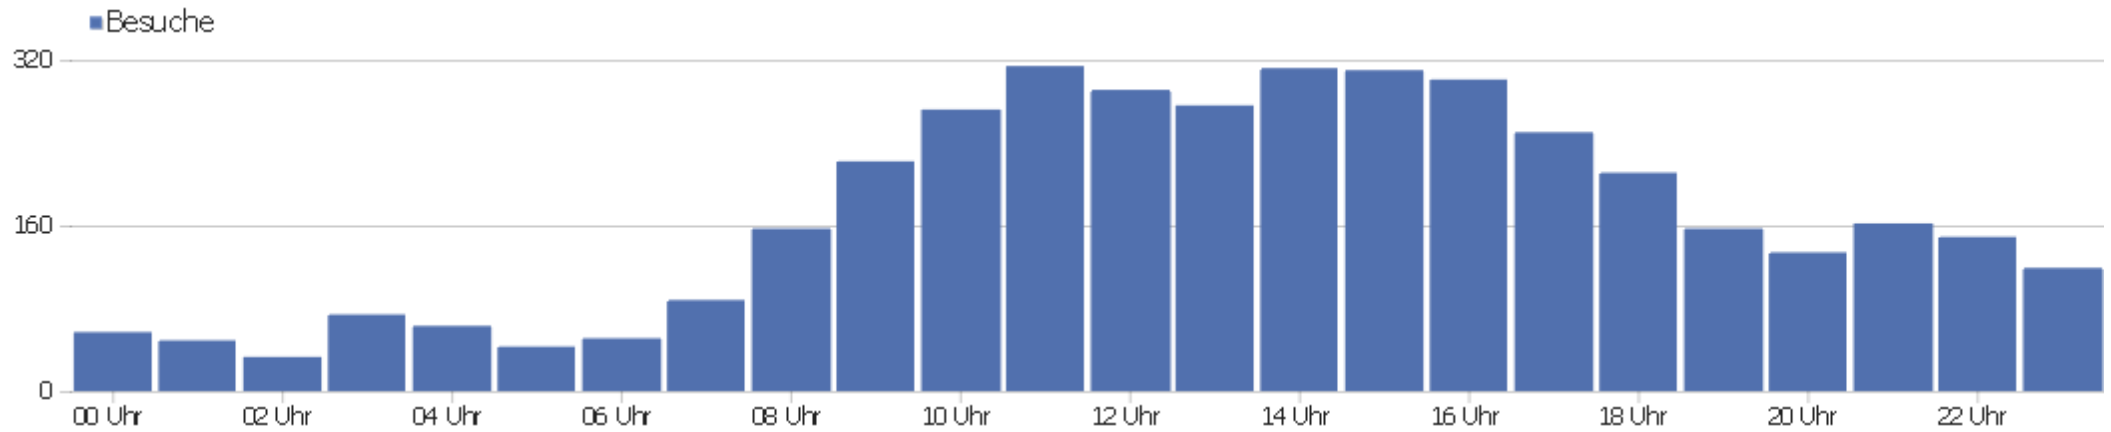

Browser

Browser	Besuche	Aktionen	Aktionen pro Besuch	Durchschnittszeit auf der Website	Absprungrate	Umsatz
Firefox	1.470	11.073	8	00:05:55	31 %	0 €
Chrome	1.048	8.808	8	00:06:05	36 %	0 €
Internet Explorer	607	5.579	9	00:06:25	24 %	0 €
Safari	285	1.442	5	00:04:50	31 %	0 €
Microsoft Edge	248	2.642	11	00:15:38	31 %	0 €
unbekannt	101	149	2	00:00:12	84 %	0 €
Chrome Mobile	70	234	3	00:01:32	47 %	0 €
Mobile Safari	70	215	3	00:02:10	53 %	0 €
Opera	66	582	9	00:05:25	39 %	0 €
QQ Browser	24	34	1	00:00:10	79 %	0 €
Samsung Browser	24	152	6	00:02:59	63 %	0 €
Sogou Explorer	21	75	4	00:01:53	76 %	0 €
Firefox Mobile	19	143	8	00:03:32	5 %	0 €
Android Browser	8	26	3	00:05:27	38 %	0 €

Betriebssystem-Familien

Betriebssystem-Familie	Besuche	Aktionen	Aktionen pro Besuch	Durchschnittszeit auf der Website	Absprungrate	Konversionsrate
Windows	3.194	26.918	8	00:06:54	32 %	0 %
Mac	462	2.545	6	00:04:23	31 %	0 %
Android	254	967	4	00:02:06	55 %	0 %
iOS	102	274	3	00:01:37	59 %	0 %
GNU/Linux	70	485	7	00:05:13	40 %	0 %
Windows Mobile	8	35	4	00:01:41	0 %	0 %
Chrome OS	4	11	3	00:00:15	50 %	0 %
unbekannt	1	10	10	00:01:01	0 %	0 %

Besuche nach Server-Zeit

Serverzeit - Stunde (Start des Besuchs)	Besuche	Aktionen	Aktionen pro Besuch	Durchschnittszeit auf der Website	Absprungrate	Umsatz
00 Uhr	57	311	6	00:03:59	37 %	0 €
01 Uhr	49	869	18	00:15:28	27 %	0 €
02 Uhr	33	499	15	00:15:42	39 %	0 €
03 Uhr	74	248	3	00:04:19	72 %	0 €
04 Uhr	63	694	11	00:04:47	63 %	0 €
05 Uhr	43	1.163	27	00:16:44	35 %	0 €
06 Uhr	51	508	10	00:05:39	41 %	0 €
07 Uhr	88	1.097	13	00:10:43	35 %	0 €
08 Uhr	157	996	6	00:05:39	38 %	0 €
09 Uhr	222	1.638	7	00:07:10	32 %	0 €
10 Uhr	272	1.825	7	00:05:10	39 %	0 €
11 Uhr	314	2.007	6	00:04:28	32 %	0 €
12 Uhr	291	1.773	6	00:05:12	30 %	0 €
13 Uhr	276	1.840	7	00:05:24	33 %	0 €