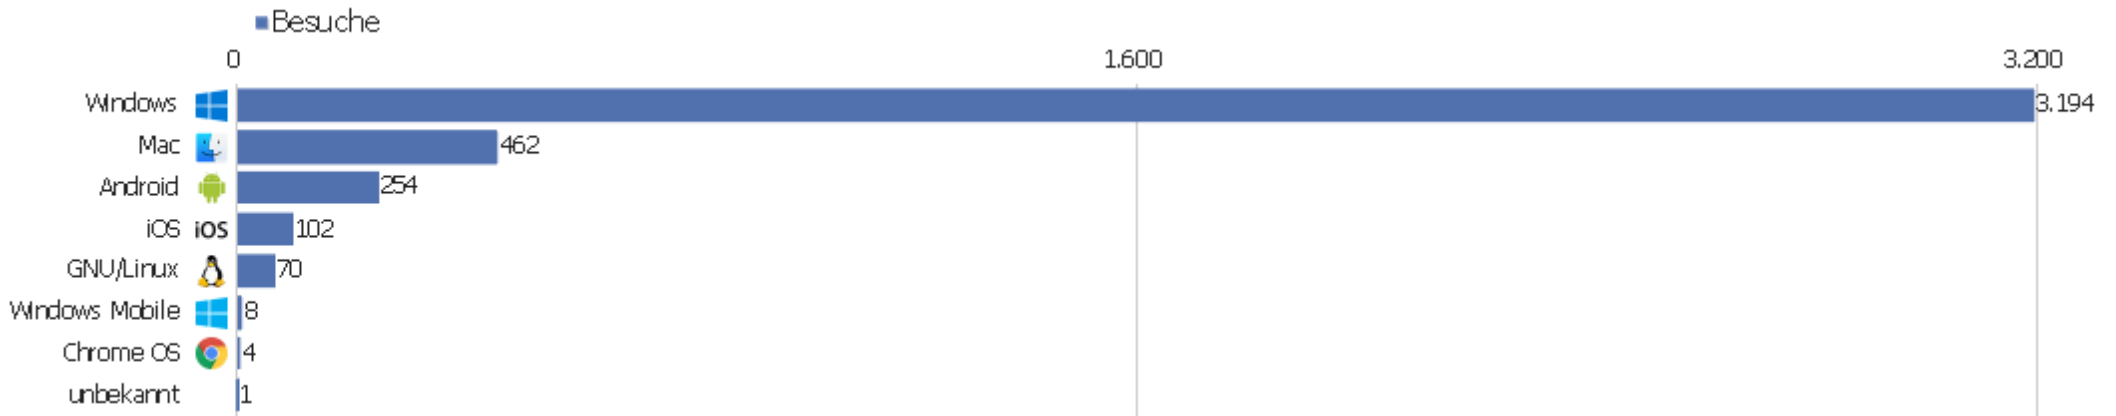

Betriebssystem-Familien

Betriebssystem-Familie	Besuche	Aktionen	Aktionen pro Besuch	Durchschnittszeit auf der Website	Absprungrate	Konversionsrate
Windows	3.194	26.918	8	00:06:54	32 %	0 %
Mac	462	2.545	6	00:04:23	31 %	0 %
Android	254	967	4	00:02:06	55 %	0 %
iOS	102	274	3	00:01:37	59 %	0 %
GNU/Linux	70	485	7	00:05:13	40 %	0 %
Windows Mobile	8	35	4	00:01:41	0 %	0 %
Chrome OS	4	11	3	00:00:15	50 %	0 %
unbekannt	1	10	10	00:01:01	0 %	0 %