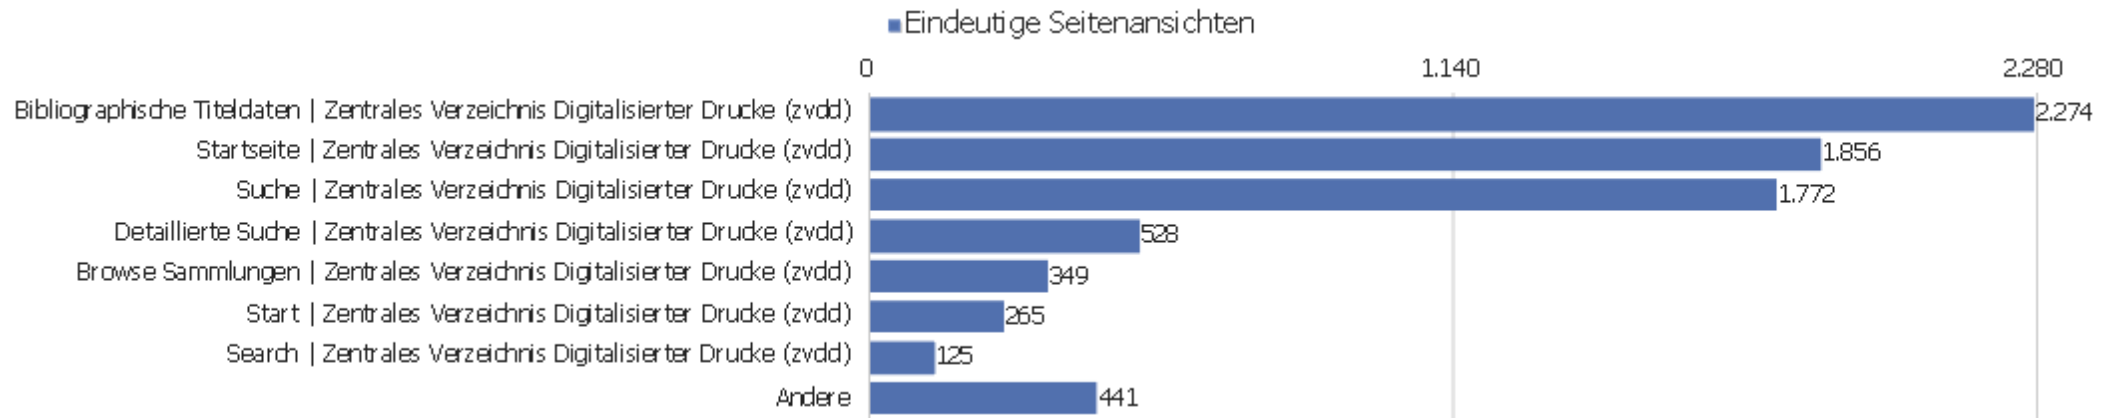

Seitentitel

Seitentitel	Seitenansichten	Eindeutige Seitenansichten	Durchschnittszeit pro Seite	Absprungrate	Ausstiegsrate	Durchschn. Generierungszeit
Bibliographische Titeldaten | Zentrales Verzeichnis D	7.191	2.274	00:01:57	47 %	76 %	0,63 Sek.
Startseite | Zentrales Verzeichnis Digitalisierter Dr	2.677	1.856	00:00:26	21 %	32 %	0,56 Sek.
Suche | Zentrales Verzeichnis Digitalisierter Drucke (zvdd)	9.809	1.772	00:00:33	33 %	48 %	0,94 Sek.
Detaillierte Suche | Zentrales Verzeichnis Digitalisi	3.908	528	00:00:42	23 %	52 %	1,82 Sek.
Browse Sammlungen | Zentrales Verzeichnis Digitalisie	1.428	349	00:00:23	38 %	41 %	1,18 Sek.
Start | Zentrales Verzeichnis Digitalisierter Drucke (zvdd)	313	265	00:00:22	67 %	72 %	0,99 Sek.
Search | Zentrales Verzeichnis Digitalisierter Drucke	514	125	00:00:32	33 %	59 %	1,66 Sek.
Full display | Zentrales Verzeichnis Digitalisierter	469	120	00:01:42	62 %	74 %	0,8 Sek.
Kollektionen/Sammlungen | Zentrales Verzeichnis Digit	128	92	00:01:01	58 %	36 %	7,96 Sek.
Inhaltsverzeichnis | Zentrales Verzeichnis Digitalisi	181	89	00:00:48	55 %	44 %	1,09 Sek.
Table of contents | Zentrales Verzeichnis Digitalisie	22	14	00:00:55	58 %	79 %	2,07 Sek.
Anmelden | Zentrales Verzeichnis Digitalisierter Druc	24	13	00:02:50	75 %	69 %	0,24 Sek.
Advanced Search | Zentrales Verzeichnis Digitalisiert	285	10	00:00:14	0 %	50 %	2,06 Sek.
Seite nicht gefunden | Zentrales Verzeichnis Digitali	11	10	00:00:10	20 %	30 %	0,19 Sek.
Suche	25	9	00:01:19	0 %	33 %	10,25 Sek.