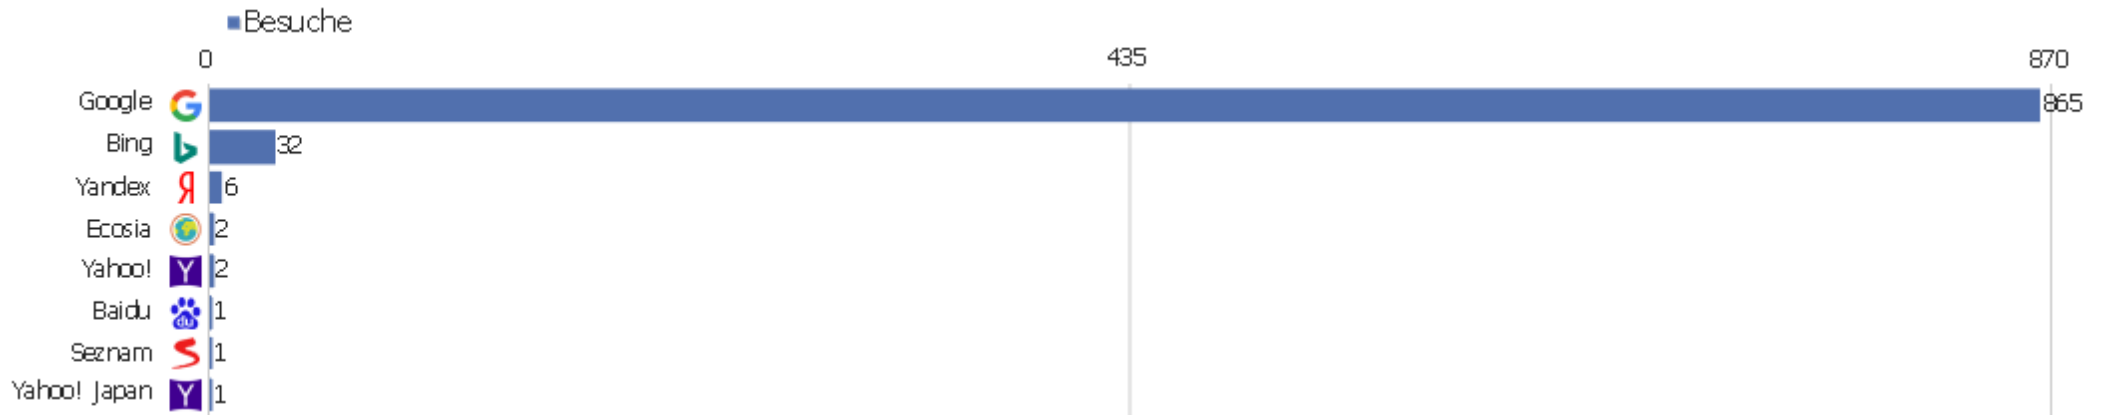

Suchmaschinen

Suchmaschine	Besuche	Aktionen	Aktionen pro Besuch	Durchschnittszeit auf der Website	Absprungrate	Umsatz
Google - Suchbegriff nicht definiert	864	6.895	8	00:06:01	28 %	0 €
Bing - Suchbegriff nicht definiert	23	545	24	00:27:29	13 %	0 €
Bing - amazon	8	8	1	00:00:00	100 %	0 €
Yandex - Suchbegriff nicht definiert	6	6	1	00:00:00	100 %	0 €
Ecosia - Suchbegriff nicht definiert	2	34	17	00:11:49	0 %	0 €
Yahoo! - Suchbegriff nicht definiert	2	25	13	00:27:57	0 %	0 €
Baidu - Suchbegriff nicht definiert	1	1	1	00:00:00	100 %	0 €
Bing - zentrales verzeichnis digitalisierter drucke	1	3	3	00:01:10	0 %	0 €
Google - von staupitz, von dem heiligen rechten christl	1	4	4	00:04:35	0 %	0 €
Seznam - zvdd	1	9	9	00:14:22	0 %	0 €
Yahoo! Japan - Suchbegriff nicht definiert	1	2	2	00:00:12	0 %	0 €