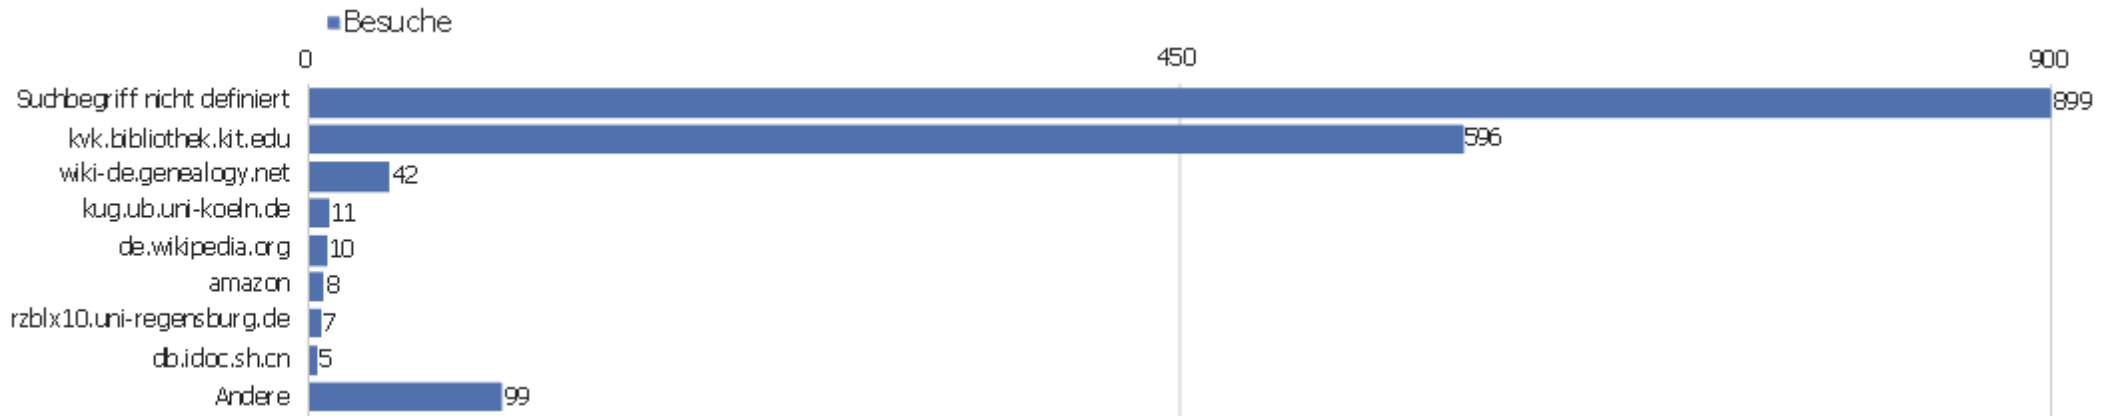

Alle Kanäle

Verweis	Besuche	Aktionen	Aktionen pro Besuch	Durchschnittszeit auf der Website	Absprungrate	Konversionsrate
Suchbegriff nicht definiert	899	7.508	8	00:06:34	28 %	0 %
kvk.bibliothek.kit.edu	596	1.359	2	00:02:22	48 %	0 %
wiki-de.genealogy.net	42	257	6	00:03:31	21 %	0 %
kug.ub.uni-koeln.de	11	18	2	00:00:10	55 %	0 %
de.wikipedia.org	10	63	6	00:05:36	50 %	0 %
amazon	8	8	1	00:00:00	100 %	0 %
rzblx10.uni-regensburg.de	7	36	5	00:01:07	14 %	0 %
db.idoc.sh.cn	5	20	4	00:01:20	0 %	0 %
www.ifskb.de	5	62	12	00:06:55	0 %	0 %
digital.staatsbibliothek-berlin.de	4	11	3	00:01:12	75 %	0 %
genwiki.genealogy.net	4	15	4	00:02:42	0 %	0 %
translate.googleusercontent.com	4	4	1	00:00:00	100 %	0 %
www.kulturwerte-mv.de	4	33	8	00:04:27	0 %	0 %
de.m.wikipedia.org	3	6	2	00:00:23	33 %	0 %