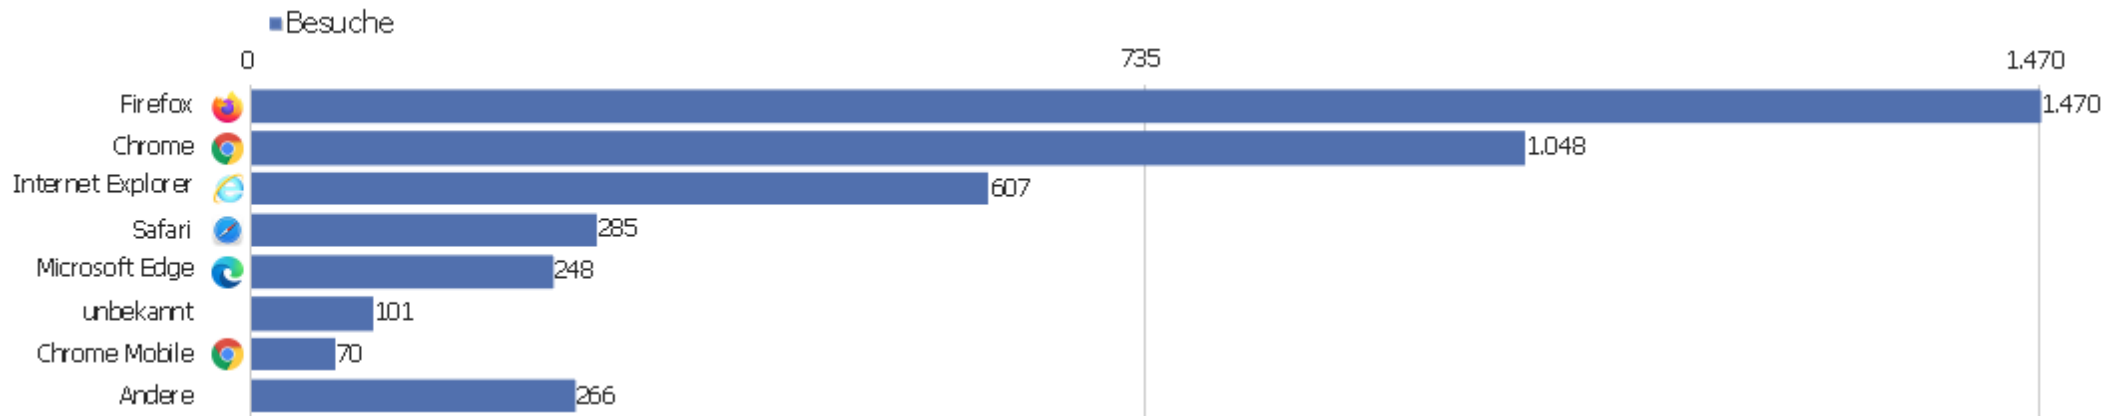

Browser

Browser	Besuche	Aktionen	Aktionen pro Besuch	Durchschnittszeit auf der Website	Absprungrate	Umsatz
Firefox	1.470	11.073	8	00:05:55	31 %	0 €
Chrome	1.048	8.808	8	00:06:05	36 %	0 €
Internet Explorer	607	5.579	9	00:06:25	24 %	0 €
Safari	285	1.442	5	00:04:50	31 %	0 €
Microsoft Edge	248	2.642	11	00:15:38	31 %	0 €
unbekannt	101	149	2	00:00:12	84 %	0 €
Chrome Mobile	70	234	3	00:01:32	47 %	0 €
Mobile Safari	70	215	3	00:02:10	53 %	0 €
Opera	66	582	9	00:05:25	39 %	0 €
QQ Browser	24	34	1	00:00:10	79 %	0 €
Samsung Browser	24	152	6	00:02:59	63 %	0 €
Sogou Explorer	21	75	4	00:01:53	76 %	0 €
Firefox Mobile	19	143	8	00:03:32	5 %	0 €
Android Browser	8	26	3	00:05:27	38 %	0 €