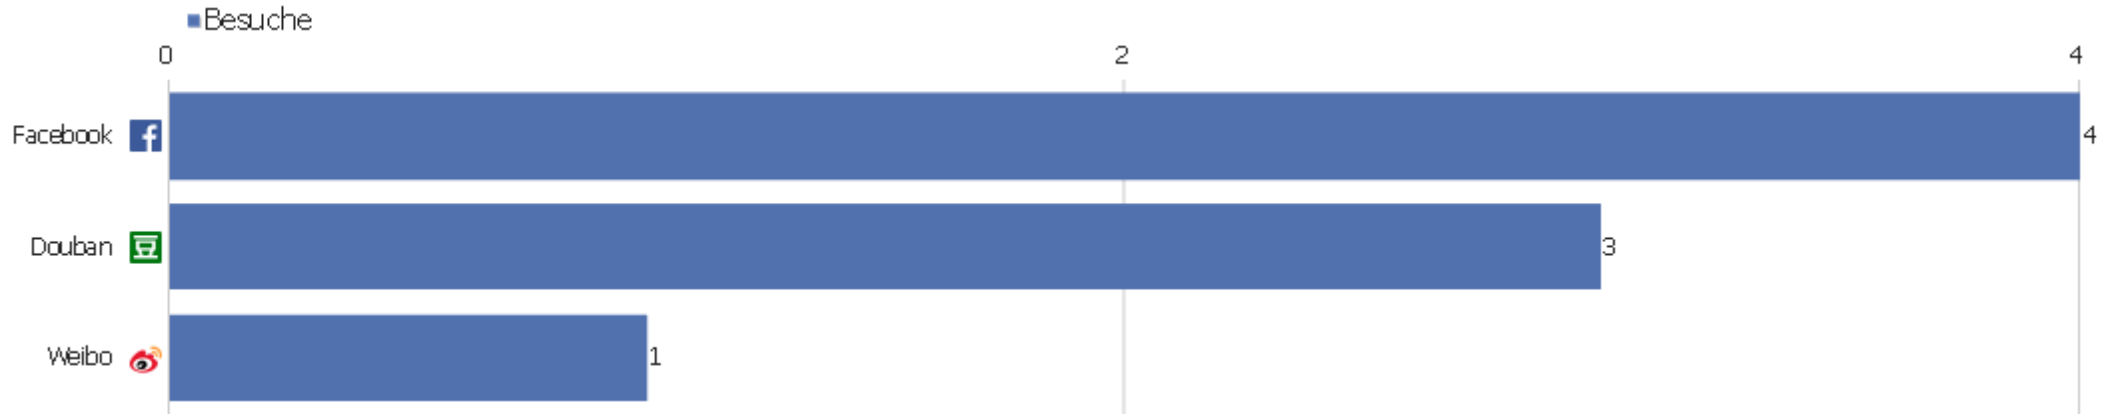

Soziale Netzwerke

Soziales Netzwerk	Besuche	Aktionen	Aktionen pro Besuch	Durchschnittszeit auf der Website	Absprungrate	Konversionsrate
Facebook - l.facebook.com/	2	3	2	00:03:48	50 %	0 %
Douban - www.douban.com/link2?url=http://t.cn/RhjA0uC1	2	2	2	00:00:30	0 %	0 %
Douban - www.douban.com/link2?url=http://www.zvdd.d	1	2	2	00:00:08	0 %	0 %
Douban - www.douban.com/note/365455940/	1	2	2	00:00:39	0 %	0 %
Facebook - m.facebook.com/	1	4	4	00:00:48	0 %	0 %
Facebook - www.facebook.com/	1	3	3	00:08:59	0 %	0 %
Weibo - s.weibo.com/weibo/#□□□#	1	1	1	00:00:00	100 %	0 %