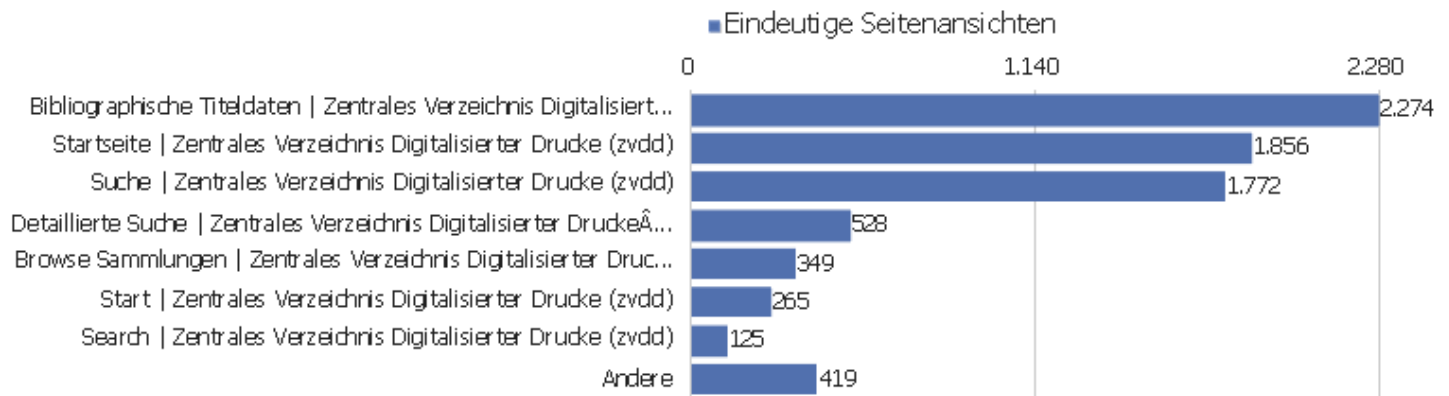

Titel der Ausstiegsseite

Titel der Ausstiegsseite	Ausstiege	Eindeutige Seitenansichten	Ausstiegsrate	Durchschn. Generierungszeit
Bibliographische Titeldaten | Zentrales Verzeichnis D	1.719	2.274	76 %	0,63 Sek.
Startseite | Zentrales Verzeichnis Digitalisierter Dr	597	1.856	32 %	0,56 Sek.
	847	1.772	48 %	0,94 Sek.
Detaillierte Suche | Zentrales Verzeichnis Digitalisi	277	528	52 %	1,82 Sek.
Browse Sammlungen | Zentrales Verzeichnis Digitalisie	143	349	41 %	1,18 Sek.
	191	265	72 %	0,99 Sek.
Search | Zentrales Verzeichnis Digitalisierter Drucke	74	125	59 %	1,66 Sek.
Full display | Zentrales Verzeichnis Digitalisierter	89	120	74 %	0,8 Sek.
Kollektionen/Sammlungen | Zentrales Verzeichnis Digit	33	92	36 %	7,96 Sek.
Inhaltsverzeichnis | Zentrales Verzeichnis Digitalisi	39	89	44 %	1,09 Sek.
Table of contents | Zentrales Verzeichnis Digitalisie	11	14	79 %	2,07 Sek.
Anmelden | Zentrales Verzeichnis Digitalisierter Druc	9	13	69 %	0,24 Sek.
Advanced Search | Zentrales Verzeichnis Digitalisiert	5	10	50 %	2,06 Sek.
Seite nicht gefunden | Zentrales Verzeichnis Digitali	3	10	30 %	0,19 Sek.
Suche	3	9	33 %	10,25 Sek.
Browse Collections | Zentrales Verzeichnis Digitalisi	3	7	43 %	0,8 Sek.
Hilfe zur Suche | Zentrales Verzeichnis Digitalisiert	4	7	57 %	0,28 Sek.
ZVDD Validator | Zentrales Verzeichnis Digitalisierte	2	5	40 %	1,55 Sek.
Ansprechpartner | Zentrales Verzeichnis Digitalisiert	2	4	50 %	0,32 Sek.
Register your collections | Zentrales Verzeichnis Dig	2	4	50 %	0,7 Sek.
Start??|ZentralesVerzeichnisDigitalisierterDrucke??(z	3	4	75 %	1,33 Sek.
zvdd: Suche	1	4	25 %	20,3 Sek.
About the ZVDD Project | Zentrales Verzeichnis Digita	3	3	100 %	0,48 Sek.
Andere	22	24	92 %	3,06 Sek.