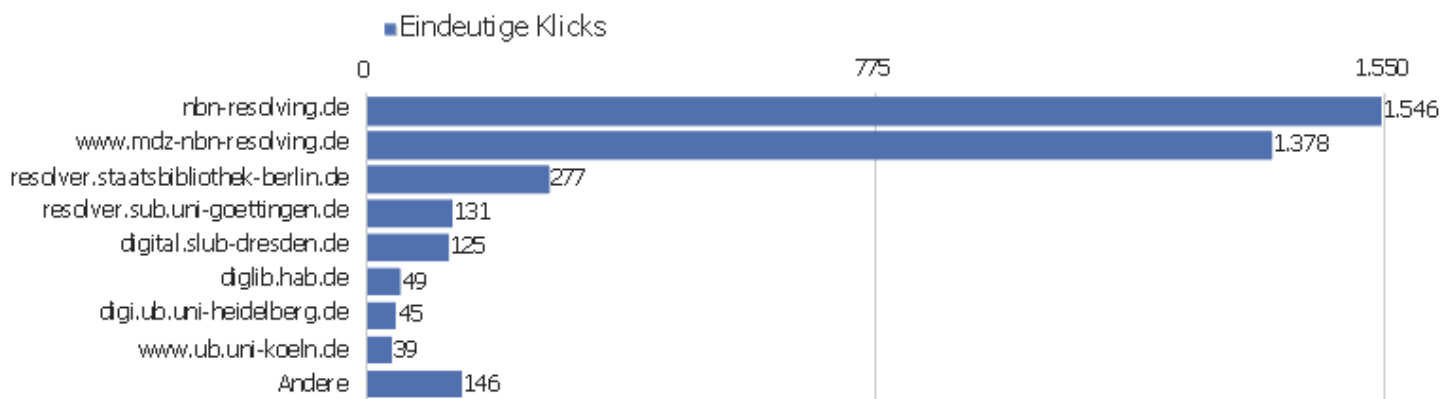

Ausgehende Verweise

Gewählter ausgehender Verweis

Eindeutige Klicks

Gewählter ausgehender Verweis	Eindeutige Klicks	Klicks
nbn-resolving.de/ - Andere	1.366	1.470
www.mdz-nbn-resolving.de/ - Andere	1.202	1.311
resolver.staatsbibliothek-berlin.de/ - Andere	155	168
digital.slub-dresden.de/ - Andere	18	19
resolver.sub.uni-goettingen.de/ - Andere	18	22
dl.ub.uni-freiburg.de/digit/more1524	10	11
nbn-resolving.de/urn/resolver.pl?urn=urn:nbn:de:bvb:12-	6	6
www.ag-sdd.de/	6	7
dfg-viewer.de/	5	5
digital.slub-dresden.de/id36717409X	5	5
nbn-resolving.de/urn/resolver.pl?urn=urn:nbn:de:bsz:25-	5	5
www.mdz-nbn-resolving.de/urn/resolver.pl?urn=urn:nbn:de	5	6
diglib.hab.de/drucke/nd-779/start.htm	4	9
nbn-resolving.de/urn/resolver.pl?urn=urn:nbn:de:0128-1-	4	4
nbn-resolving.de/urn/resolver.pl?urn=urn:nbn:de:bvb:12-	4	5
nbn-resolving.de/urn/resolver.pl?urn=urn:nbn:de:bvb:12-	4	4
nbn-resolving.de/urn/resolver.pl?urn=urn:nbn:de:bvb:12-	4	7
resolver.staatsbibliothek-berlin.de/SBB00004AB900010000	4	5
www.mdz-nbn-resolving.de/urn/resolver.pl?urn=urn:nbn:de	4	4
www.mdz-nbn-resolving.de/urn/resolver.pl?urn=urn:nbn:de	4	4
www.mdz-nbn-resolving.de/urn/resolver.pl?urn=urn:nbn:de	4	5
digital.blb-karlsruhe.de/id/	3	3
nbn-resolving.de/urn/resolver.pl?urn=urn:nbn:de:bsz:14-	3	3
Ander e	893	1.011