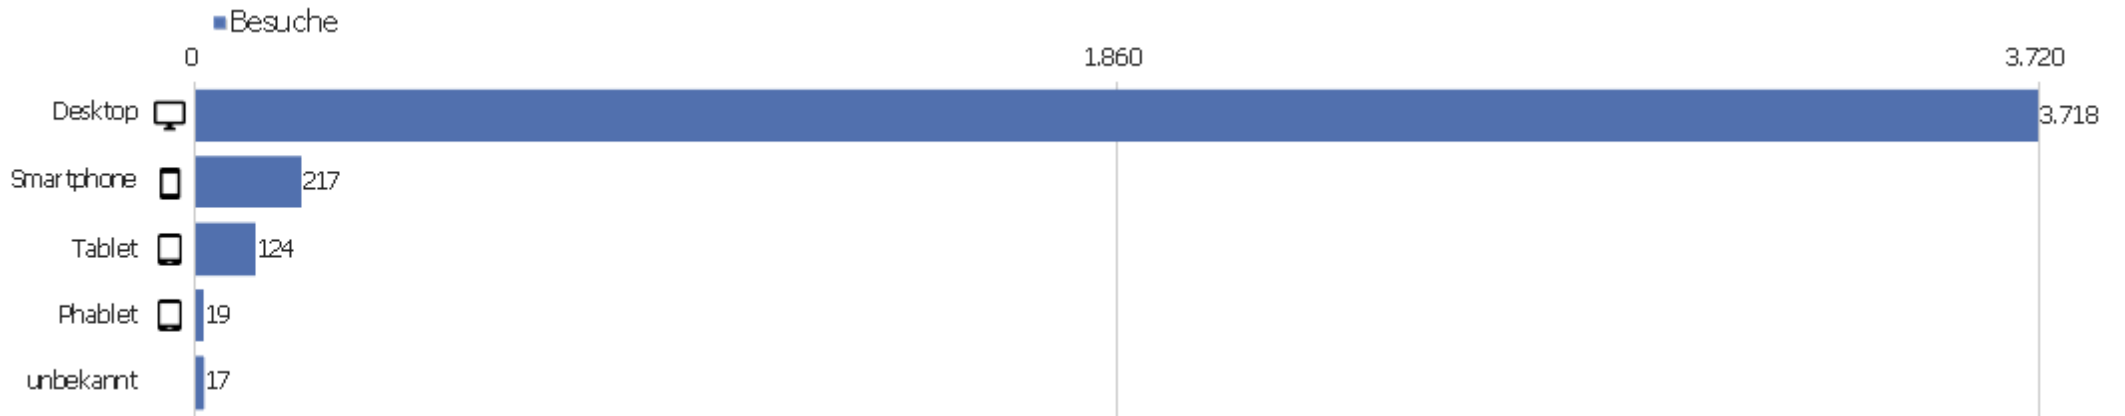

Gerätetyp

Gerätetyp	Besuche	Aktionen	Aktionen pro Besuch	Durchschnittszeit auf der Website	Absprungrate	Umsatz
Desktop	3.718	29.873	8	00:06:33	32 %	0 €
Smartphone	217	611	3	00:01:08	63 %	0 €
Tablet	124	682	6	00:03:41	34 %	0 €
Phablet	19	25	1	00:00:05	89 %	0 €
unbekannt	17	54	3	00:02:44	41 %	0 €