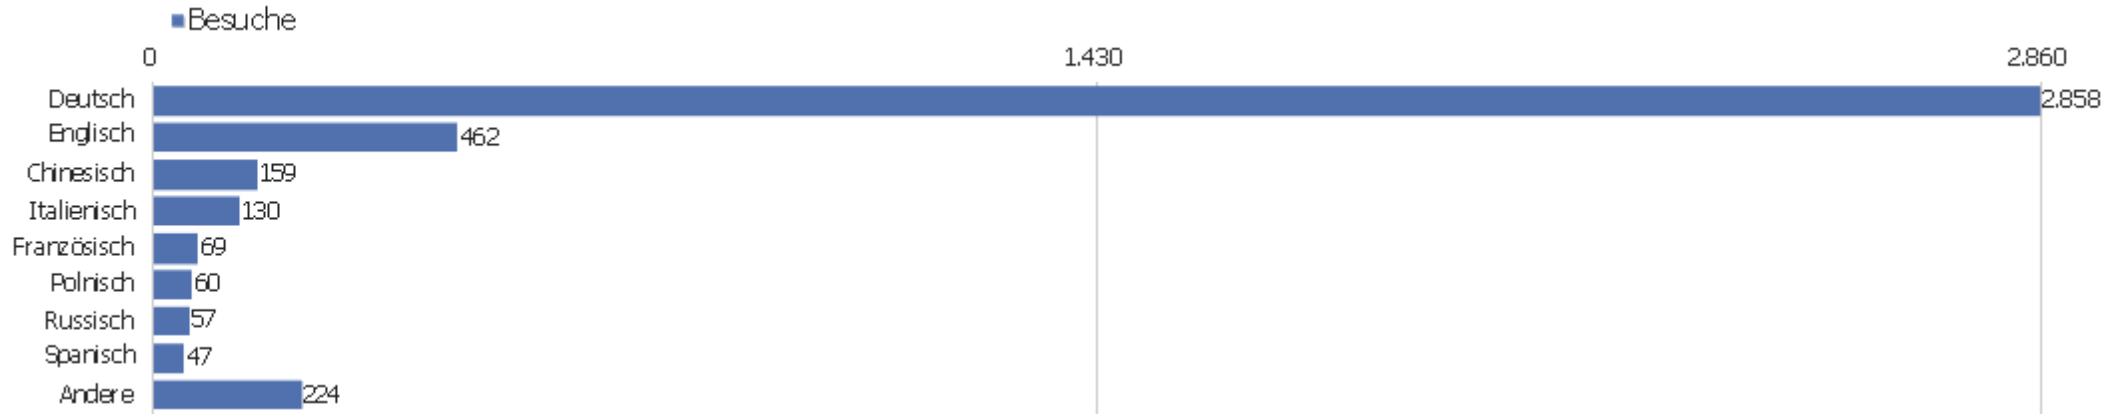

Browsersprache

Sprache	Besuche	Aktionen	Aktionen pro Besuch	Durchschnittszeit auf der Website	Absprungrate	Konversionsrate
Deutsch	2.858	21.022	7	00:06:35	28 %	0 %
Englisch	462	3.481	8	00:06:11	34 %	0 %
Chinesisch	159	633	4	00:03:50	53 %	0 %
Italienisch	130	1.096	8	00:06:49	41 %	0 %
Französisch	69	345	5	00:03:12	28 %	0 %
Polnisch	60	193	3	00:03:11	38 %	0 %
Russisch	57	209	4	00:02:24	70 %	0 %
Spanisch	47	201	4	00:01:40	49 %	0 %
Niederländisch	41	678	17	00:06:48	17 %	0 %
Japanisch	32	520	16	00:10:15	9 %	0 %
Tschechisch	32	119	4	00:01:26	47 %	0 %
unbekannt	18	18	1	00:00:00	100 %	0 %
Griechisch	17	284	17	00:09:14	6 %	0 %
Ungarisch	12	30	3	00:00:33	33 %	0 %