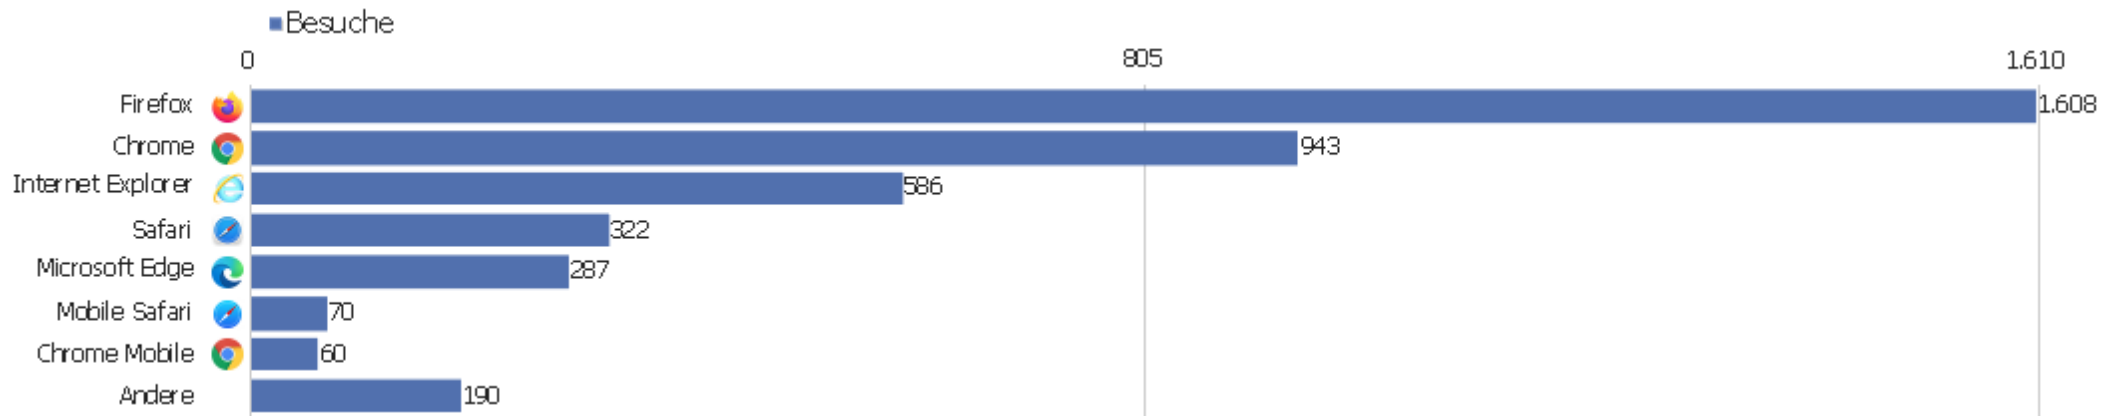

Browser

Browser	Besuche	Aktionen	Aktionen pro Besuch	Durchschnittszeit auf der Website	Absprungrate	Umsatz
Firefox	1.608	12.301	8	00:06:07	28 %	0 €
Chrome	943	5.605	6	00:04:11	41 %	0 €
Internet Explorer	586	5.349	9	00:08:39	25 %	0 €
Safari	322	1.756	6	00:04:01	30 %	0 €
Microsoft Edge	287	2.722	10	00:12:08	20 %	0 €
Mobile Safari	70	283	4	00:04:05	59 %	0 €
Chrome Mobile	60	220	4	00:02:16	42 %	0 €
Opera	49	182	4	00:02:22	39 %	0 €
Sogou Explorer	46	311	7	00:08:41	37 %	0 €
Samsung Browser	28	130	5	00:04:43	50 %	0 €
Firefox Mobile	20	141	7	00:06:34	10 %	0 €
unbekannt	17	28	2	00:00:05	76 %	0 €
Android Browser	4	17	4	00:01:43	25 %	0 €
Amigo	3	65	22	00:14:10	0 %	0 €