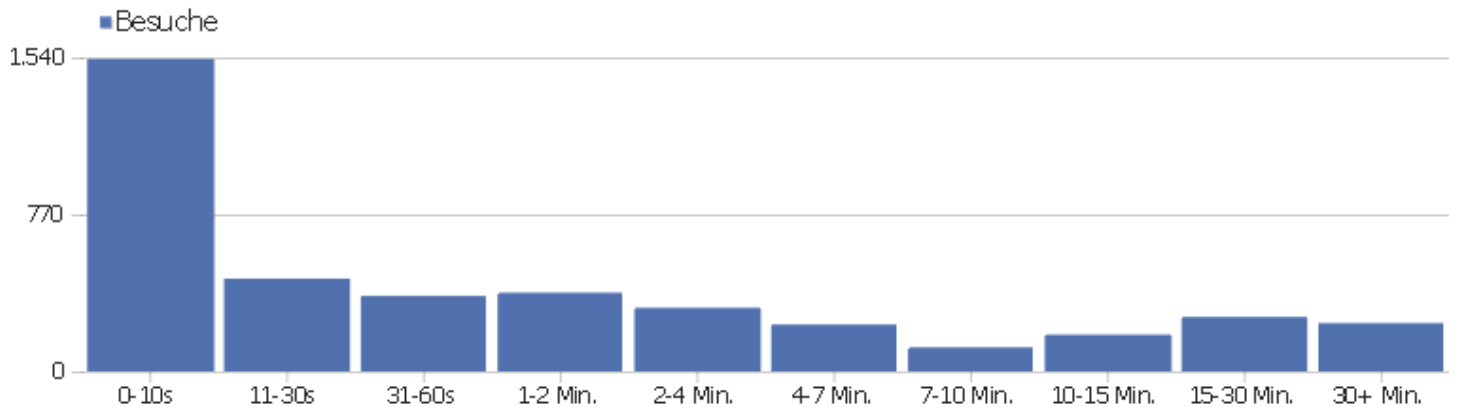

Besuchslänge

Besuchsdauer	Besuche
0-10s	1.533
11-30s	455
31-60s	370
1-2 Min.	386
2-4 Min.	312
4-7 Min.	230
7-10 Min.	118
10-15 Min.	180
15-30 Min.	267
30+ Min.	237

Seiten pro Besuch

Seiten pro Besuch

Besuche