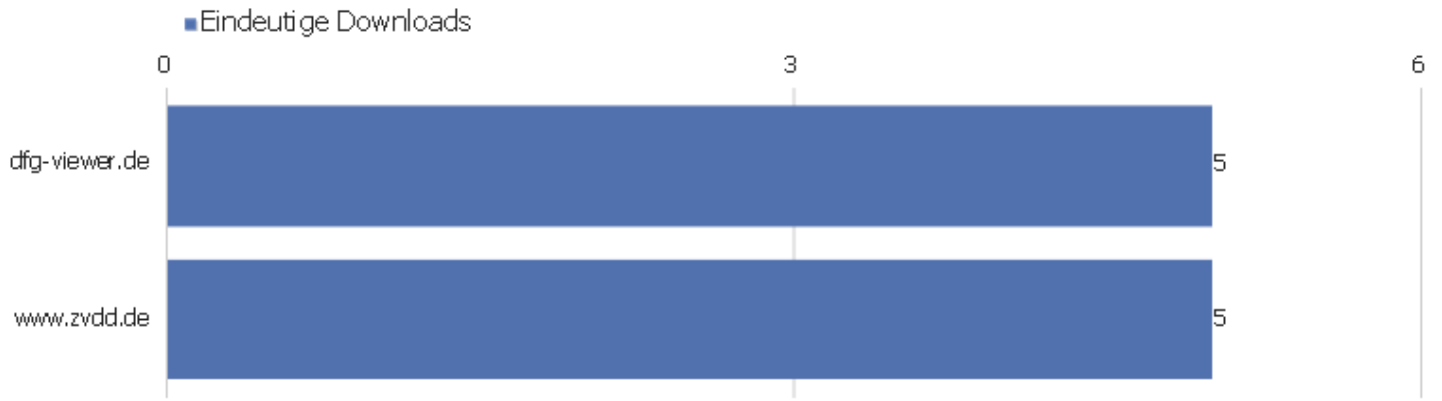

Downloads

Download-URL	Eindeutige Downloads	Downloads
dfg-viewer.de/fileadmin/groups/dfgviewer/MODS-Anwendung	3	3
dfg-viewer.de/fileadmin/groups/dfgviewer/METS-Anwendung	2	2
www.zvdd.de/fileadmin/AGSDD-Redaktion/METS_Anwendungen	2	3
www.zvdd.de/fileadmin/AGSDD-Redaktion/METS_Anwendungenpr		1
www.zvdd.de/fileadmin/AGSDD-Redaktion/zvdd_MODS_Applica	1	1
www.zvdd.de/fileadmin/AGSDD-Redaktion/zvdd_MODS_Applica1		1