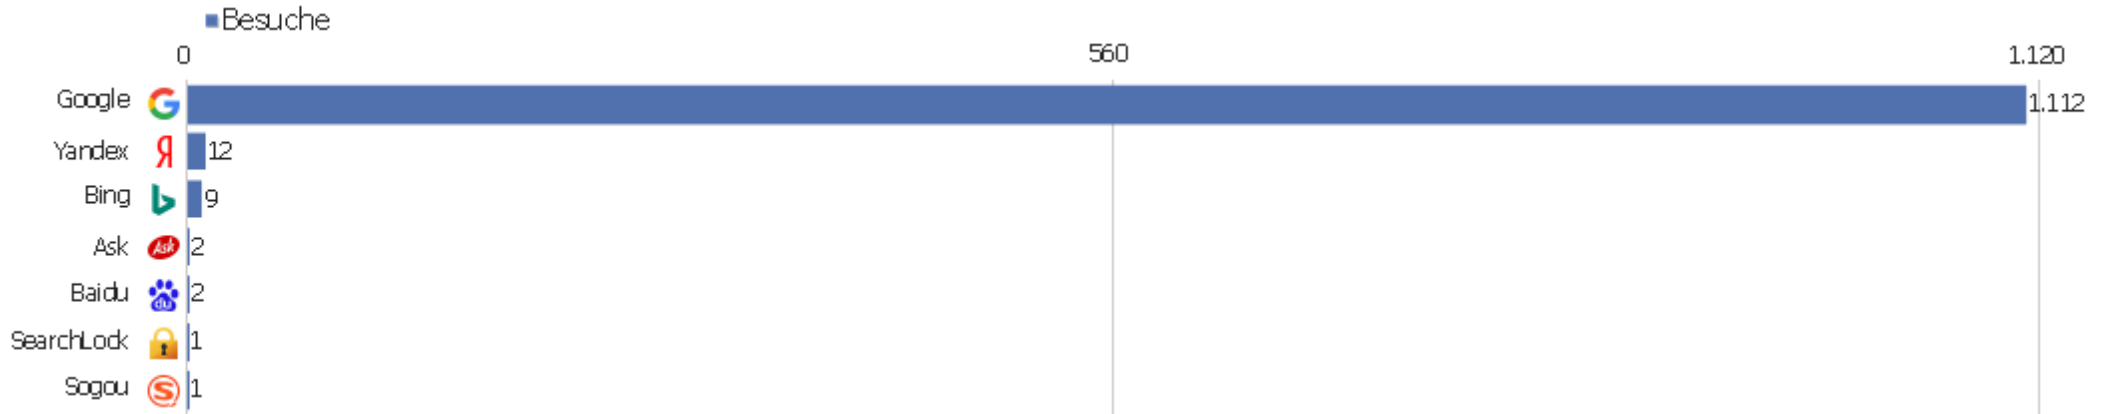

Suchmaschinen

Suchmaschine	Besuche	Aktionen	Aktionen pro Besuch	Durchschnittszeit auf der Website	Absprungrate	Umsatz
Google - Suchbegriff nicht definiert	1.109	9.103	8	00:06:58	29 %	0 €
Yandex - Suchbegriff nicht definiert	12	12	1	00:00:00	100 %	0 €
Bing - Suchbegriff nicht definiert	7	62	9	00:09:41	0 %	0 €
Ask - zvdd	2	86	43	01:02:40	0 %	0 €
Baidu - Suchbegriff nicht definiert	2	3	2	00:00:10	50 %	0 €
Bing - amazon	2	2	1	00:00:00	100 %	0 €
Google - schmalenbach sammlung birkhäuser	1	1	1	00:00:00	100 %	0 €
Google - volks- und berufszählung in hessen am 29. okt	1	2	2	00:00:22	0 %	0 €
Google - zvdd	1	19	19	00:10:05	0 %	0 €
SearchLock - Suchbegriff nicht definiert	1	5	5	00:01:08	0 %	0 €
Sogou - Suchbegriff nicht definiert	1	2	2	00:00:28	0 %	0 €