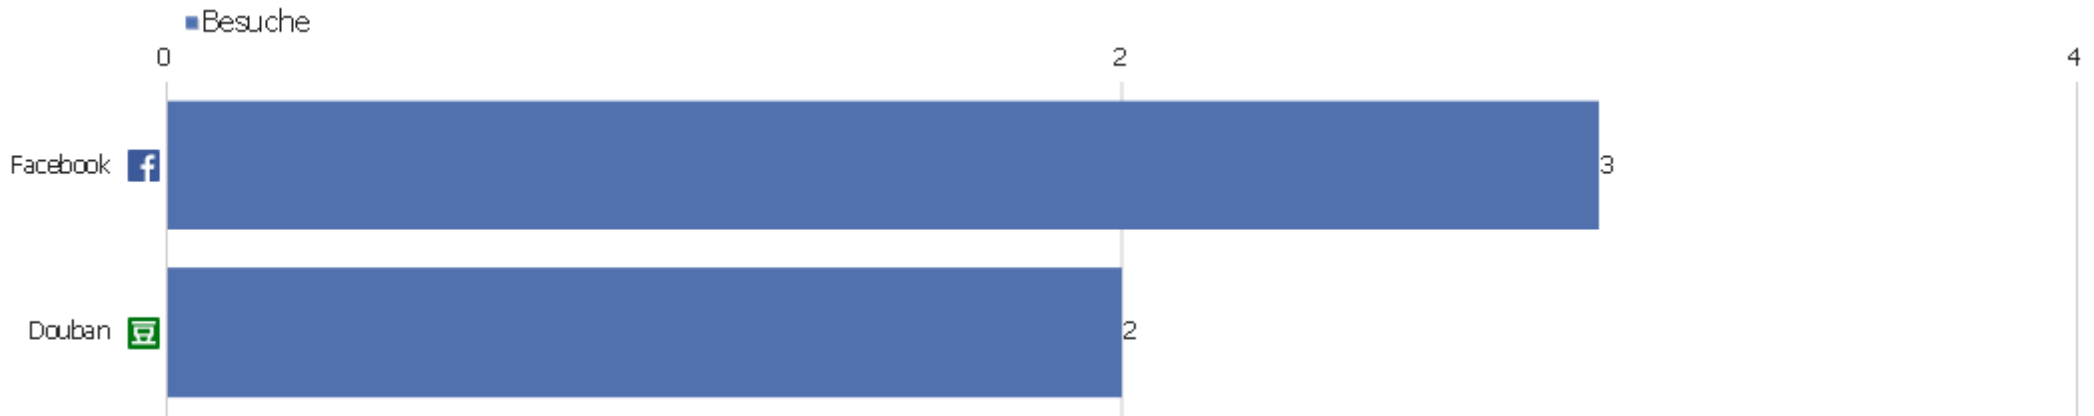

Soziale Netzwerke

Soziales Netzwerk	Besuche	Aktionen	Aktionen pro Besuch	Durchschnittszeit auf der Website	Absprungrate	Konversionsrate
Facebook - www.facebook.com/	2	10	5	00:01:44	50 %	0 %
Douban - www.douban.com/link2?url=http://www.zvdd.de	1	1	1	00:00:00	100 %	0 %
Douban - www.douban.com/link2?url=http://www.zvdd.de	1	1	1	00:00:00	100 %	0 %
Facebook - m.facebook.com	1	1	1	00:00:00	100 %	0 %