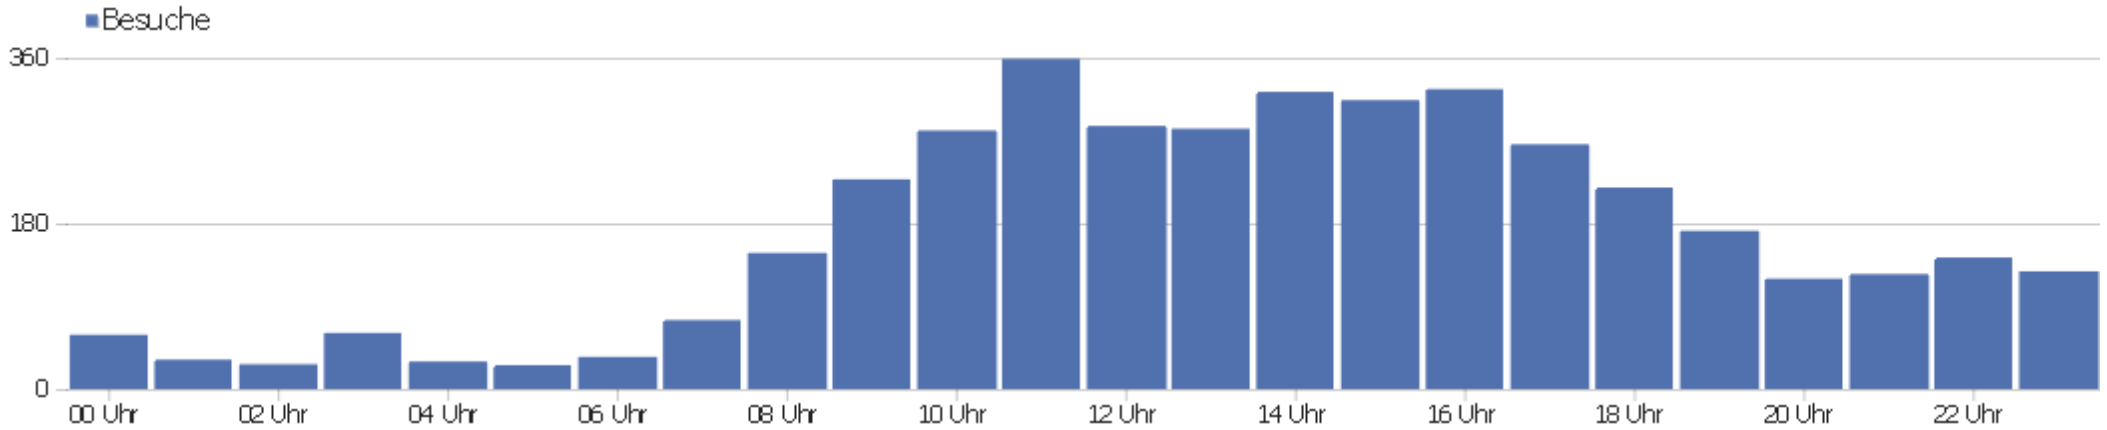

Browser

Browser	Besuche	Aktionen	Aktionen pro Besuch	Durchschnittszeit auf der Website	Absprungrate	Umsatz
Firefox	1.608	12.301	8	00:06:07	28 %	0 €
Chrome	943	5.605	6	00:04:11	41 %	0 €
Internet Explorer	586	5.349	9	00:08:39	25 %	0 €
Safari	322	1.756	6	00:04:01	30 %	0 €
Microsoft Edge	287	2.722	10	00:12:08	20 %	0 €
Mobile Safari	70	283	4	00:04:05	59 %	0 €
Chrome Mobile	60	220	4	00:02:16	42 %	0 €
Opera	49	182	4	00:02:22	39 %	0 €
Sogou Explorer	46	311	7	00:08:41	37 %	0 €
Samsung Browser	28	130	5	00:04:43	50 %	0 €
Firefox Mobile	20	141	7	00:06:34	10 %	0 €
unbekannt	17	28	2	00:00:05	76 %	0 €
Android Browser	4	17	4	00:01:43	25 %	0 €
Amigo	3	65	22	00:14:10	0 %	0 €

Betriebssystem-Familien

Betriebssystem-Familie	Besuche	Aktionen	Aktionen pro Besuch	Durchschnittszeit auf der Website	Absprungrate	Konversionsrate
Windows	3.196	23.304	7	00:06:23	31 %	0 %
Mac	524	4.340	8	00:06:33	24 %	0 %
Android	188	916	5	00:03:22	39 %	0 %
GNU/Linux	77	394	5	00:02:35	53 %	0 %
iOS	76	291	4	00:03:47	59 %	0 %
Windows Mobile	3	8	3	00:00:42	33 %	0 %
Chrome OS	2	2	1	00:00:00	100 %	0 %

Besuche nach Server-Zeit

Serverzeit - Stunde (Start des Besuchs)	Besuche	Aktionen	Aktionen pro Besuch	Durchschnittszeit auf der Website	Absprungrate	Umsatz
00 Uhr	59	578	10	00:07:12	22 %	0 €
01 Uhr	32	370	12	00:13:44	31 %	0 €
02 Uhr	27	284	11	00:12:15	33 %	0 €
03 Uhr	61	172	3	00:02:22	67 %	0 €
04 Uhr	30	170	6	00:03:33	23 %	0 €
05 Uhr	26	148	6	00:02:38	38 %	0 €
06 Uhr	35	129	4	00:02:18	46 %	0 €
07 Uhr	75	592	8	00:05:20	39 %	0 €
08 Uhr	148	685	5	00:03:28	39 %	0 €
09 Uhr	228	1.348	6	00:05:12	36 %	0 €
10 Uhr	281	2.055	7	00:07:19	35 %	0 €
11 Uhr	359	2.041	6	00:04:55	35 %	0 €
12 Uhr	286	2.062	7	00:06:11	27 %	0 €
13 Uhr	283	1.912	7	00:05:47	29 %	0 €