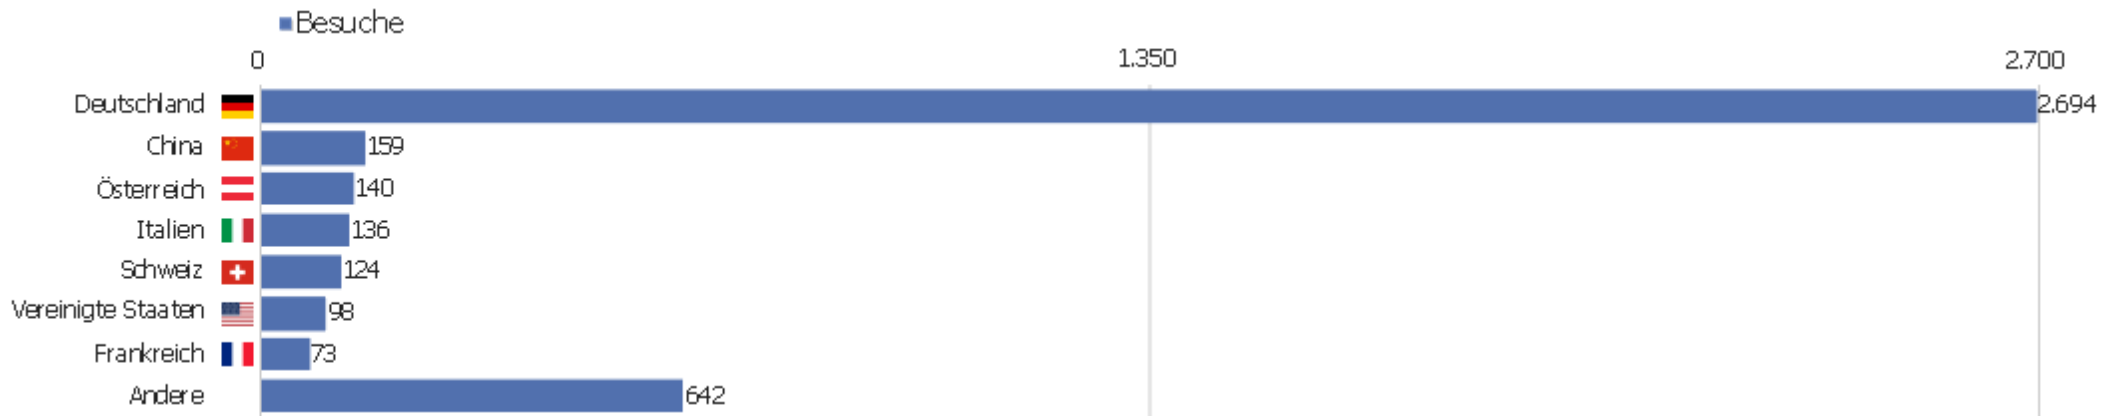

Uni, ZVDD

Zeitspanne: Juli 2018

Monatsstatistik für ZVDD (JK)

Besucherüberblick

Name	Wert
Eindeutige Besucher	840
Besuche	4.066
Aktionen	29.255
Maximale Aktionen pro Besuch	339
Aktionen pro Besuch	7
Durchschn. Besuchszeit (in Sekunden)	00:06:08
Absprungrate	31 %

Land

Land	Besuche	Aktionen	Aktionen pro Besuch	Durchschnittszeit auf der Website	Absprungrate	Umsatz
Deutschland	2.694	19.779	7	00:06:38	29 %	0 €
China	159	603	4	00:03:39	57 %	0 €
Österreich	140	669	5	00:04:23	22 %	0 €
Italien	136	1.120	8	00:06:39	42 %	0 €
Schweiz	124	1.077	9	00:05:41	18 %	0 €
Vereinigte Staaten	98	526	5	00:04:24	39 %	0 €
Frankreich	73	357	5	00:04:04	18 %	0 €
Polen	63	211	3	00:03:05	37 %	0 €
Niederlande	60	941	16	00:06:38	15 %	0 €
Griechenland	48	1.584	33	00:28:17	4 %	0 €
Russland	48	101	2	00:01:26	79 %	0 €
Vereinigtes Königreich	46	191	4	00:02:48	46 %	0 €
Spanien	43	210	5	00:01:49	40 %	0 €
Litauen	32	56	2	00:01:50	56 %	0 €