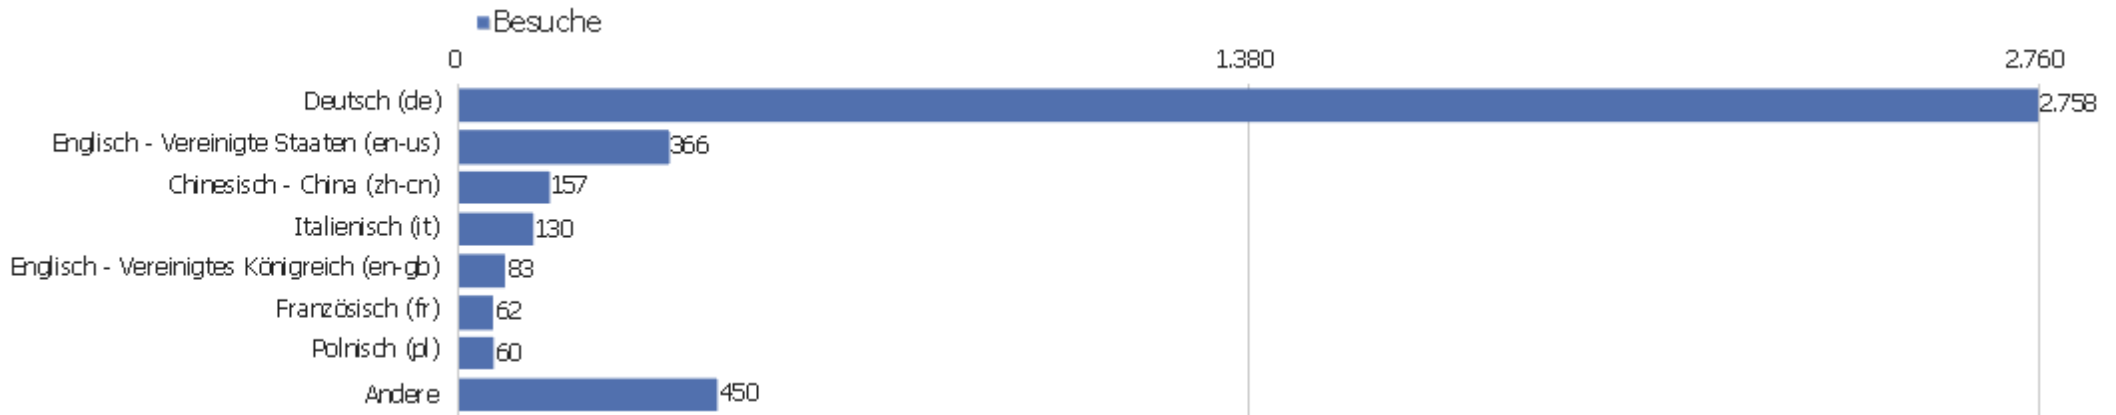

Sprach-Code

Sprache	Besuche	Aktionen	Aktionen pro Besuch	Durchschnittszeit auf der Website	Absprungrate	Konversionsrate
Deutsch (de)	2.758	20.534	7	00:06:38	28 %	0 %
Englisch - Vereinigte Staaten (en-us)	366	2.922	8	00:06:50	34 %	0 %
Chinesisch - China (zh-cn)	157	630	4	00:03:53	54 %	0 %
Italienisch (it)	130	1.096	8	00:06:49	41 %	0 %
Englisch - Vereinigtes Königreich (en-gb)	83	496	6	00:03:40	29 %	0 %
Französisch (fr)	62	316	5	00:03:31	26 %	0 %
Polnisch (pl)	60	193	3	00:03:11	38 %	0 %
Deutsch - Österreich (de-at)	59	264	5	00:05:28	25 %	0 %
Russisch (ru)	57	209	4	00:02:24	70 %	0 %
Spanisch (es)	43	178	4	00:01:25	49 %	0 %
Deutsch - Schweiz (de-ch)	40	207	5	00:04:54	15 %	0 %
Niederländisch (nl)	39	664	17	00:06:47	18 %	0 %
Japanisch - Japan (ja-jp)	32	520	16	00:10:15	9 %	0 %
Tschechisch - Tschechien (cs-cz)	32	119	4	00:01:26	47 %	0 %