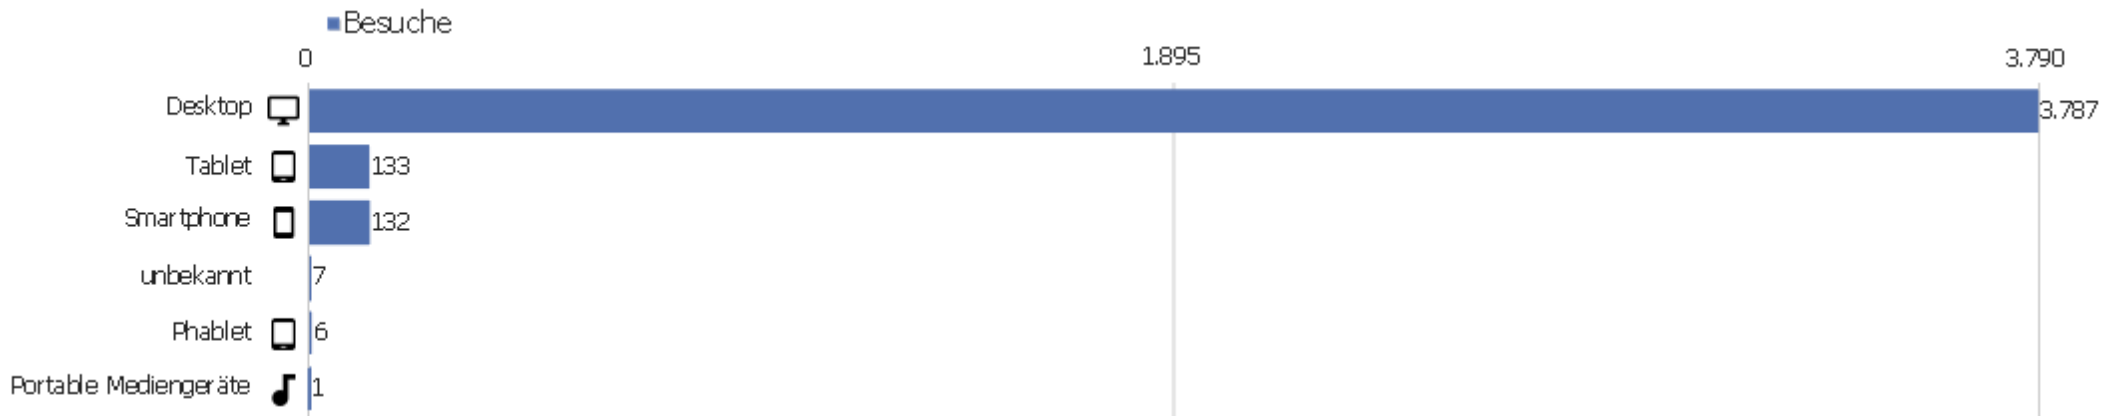

Gerätetyp

Gerätetyp	Besuche	Aktionen	Aktionen pro Besuch	Durchschnittszeit auf der Website	Absprungrate	Umsatz
Desktop	3.787	27.990	7	00:06:20	30 %	0 €
Tablet	133	654	5	00:04:27	41 %	0 €
Smartphone	132	493	4	00:02:17	47 %	0 €
unbekannt	7	89	13	00:07:08	43 %	0 €
Phablet	6	28	5	00:03:30	67 %	0 €
Portable Mediengeräte	1	1	1	00:00:00	100 %	0 €