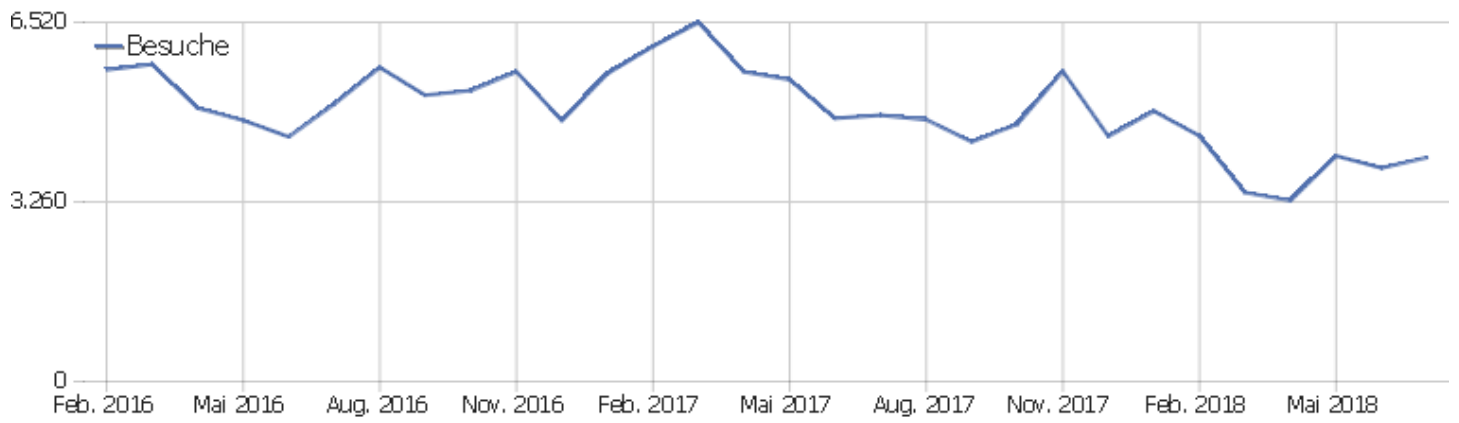

Uni, ZVDD

Zeitspanne: Juli 2018

Monatsstatistik für ZVDD (JK)

Besucherüberblick

Name	Wert
Eindeutige Besucher	840
Besuche	4.066
Aktionen	29.255
Maximale Aktionen pro Besuch	339
Aktionen pro Besuch	7
Durchschn. Besuchszeit (in Sekunden)	00:06:08
Absprungrate	31 %

Land

Land	Besuche	Aktionen	Aktionen pro Besuch	Durchschnittszeit auf der Website	Absprungrate	Umsatz
Deutschland	2.694	19.779	7	00:06:38	29 %	0 €
China	159	603	4	00:03:39	57 %	0 €
Österreich	140	669	5	00:04:23	22 %	0 €
Italien	136	1.120	8	00:06:39	42 %	0 €
Schweiz	124	1.077	9	00:05:41	18 %	0 €
Vereinigte Staaten	98	526	5	00:04:24	39 %	0 €
Frankreich	73	357	5	00:04:04	18 %	0 €
Polen	63	211	3	00:03:05	37 %	0 €
Niederlande	60	941	16	00:06:38	15 %	0 €
Griechenland	48	1.584	33	00:28:17	4 %	0 €
Russland	48	101	2	00:01:26	79 %	0 €
Vereinigtes Königreich	46	191	4	00:02:48	46 %	0 €
Spanien	43	210	5	00:01:49	40 %	0 €
Litauen	32	56	2	00:01:50	56 %	0 €