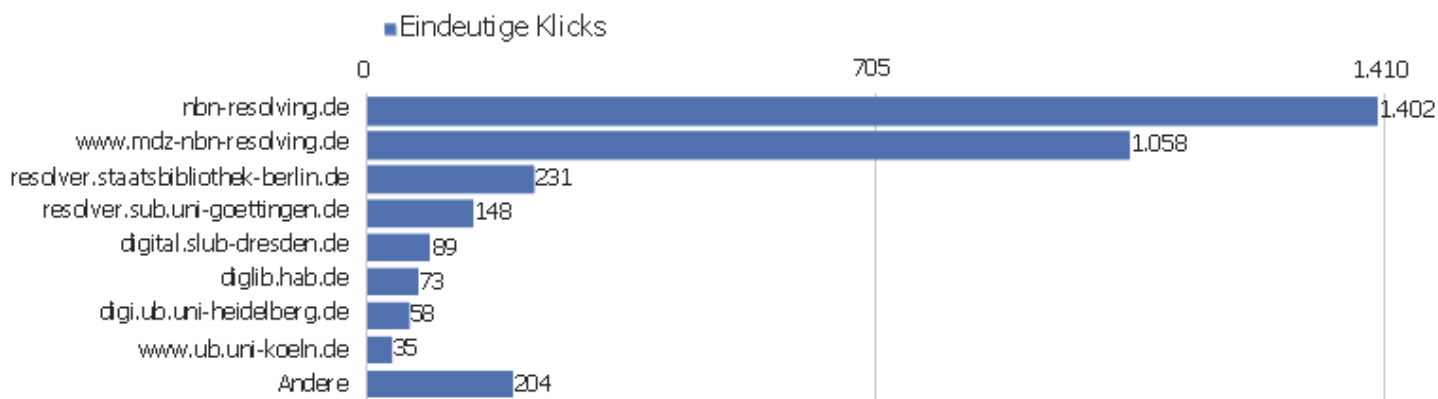

Ausgehende Verweise

Gewählter ausgehender Verweis

Eindeutige Klicks

Gewählter ausgehender Verweis	Eindeutige Klicks	Klicks
nbn-resolving.de/ - Andere	1.232	1.331
www.mdz-nbn-resolving.de/ - Andere	875	944
resolver.staatsbibliothek-berlin.de/ - Andere	108	122
resolver.sub.uni-goettingen.de/ - Andere	31	32
resolver.staatsbibliothek-berlin.de/SBB0000A8E300000000	7	10
dfg-viewer.de/	5	5
nbn-resolving.de/urn/resolver.pl?urn=urn:nbn:de:bvb:12-	5	8
nbn-resolving.de/urn/resolver.pl?urn=urn:nbn:de:bvb:12-	5	6
resolver.sub.uni-goettingen.de/purl?PPN312745753	5	7
www.ag-sdd.de/	5	5
www.mdz-nbn-resolving.de/urn/resolver.pl?urn=urn:nbn:de	5	5
nbn-resolving.de/urn/resolver.pl?urn=urn:nbn:de:bvb:12-	4	4
nbn-resolving.de/urn/resolver.pl?urn=urn:nbn:de:bvb:12-	4	5
resolver.staatsbibliothek-berlin.de/SBB0000317500000000	4	4
www.mdz-nbn-resolving.de/urn/resolver.pl?urn=urn:nbn:de	4	4
www.sub.uni-goettingen.de/	4	4
www.ub.uni-koeln.de/permalink/2011/01/rhm,3802	4	4
digi.bib.uni-mannheim.de/urn/urn:nbn:de:bsz:180-digad-2	3	5
diglib.hab.de/inkunabeln/42-theol-2/start.htm	3	3
nbn-resolving.de/urn/resolver.pl?urn=urn:nbn:de:bvb:12-	3	3
nbn-resolving.de/urn/resolver.pl?urn=urn:nbn:de:bvb:12-	3	5
nbn-resolving.de/urn/resolver.pl?urn=urn:nbn:de:bvb:12-	3	3
nbn-resolving.de/urn/resolver.pl?urn=urn:nbn:de:bvb:12-	3	3
Anderere	973	1.124