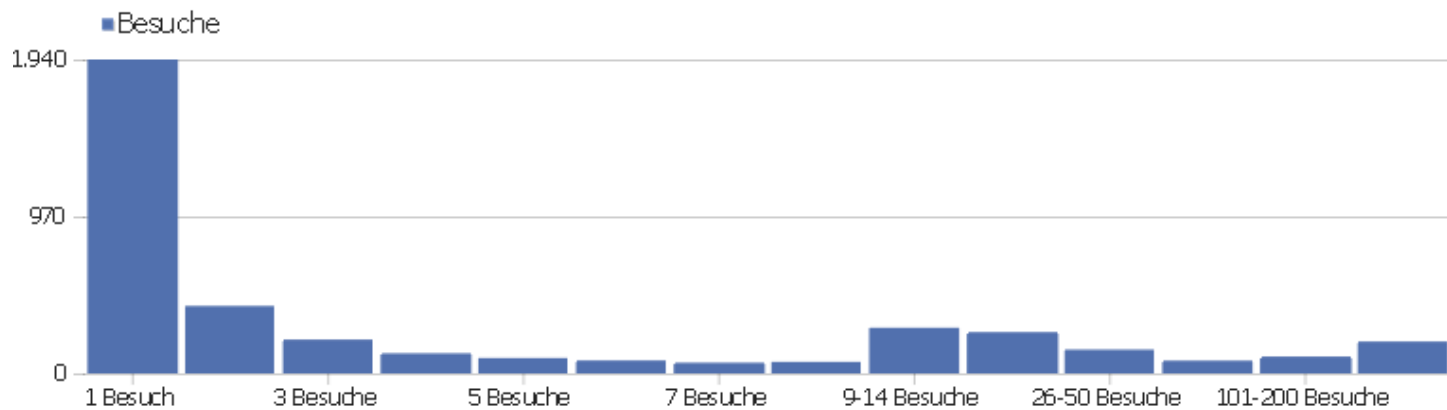

Besuchslänge

Besuchsdauer	Besuche
0-10s	1.533
11-30s	455
31-60s	370
1-2 Min.	386
2-4 Min.	312
4-7 Min.	230
7-10 Min.	118
10-15 Min.	180
15-30 Min.	267
30+ Min.	237

Seiten pro Besuch

Seiten pro Besuch

Besuche

1 Seite	1.276
2 Seiten	588
3 Seiten	386
4 Seiten	329
5 Seiten	232
6-7 Seiten	289
8-10 Seiten	285
11-14 Seiten	196
15-20 Seiten	153
21+ Seiten	332

Besuche nach Besuchszahl

Besuche nach Besuchszahl

Besuch
e %
Besuch
e

Besuche nach Besuchszahl	Besuch e	% Besuch e
1 Besuch	1.940	48 %
2 Besuche	417	10 %
3 Besuche	209	5 %
4 Besuche	124	3 %
5 Besuche	95	2 %
6 Besuche	80	2 %
7 Besuche	66	2 %
8 Besuche	71	2 %
9-14 Besuche	282	7 %
15-25 Besuche	255	6 %
26-50 Besuche	147	4 %
51-100 Besuche	79	2 %
101-200 Besuche	104	3 %
201+ Besuche	197	5 %