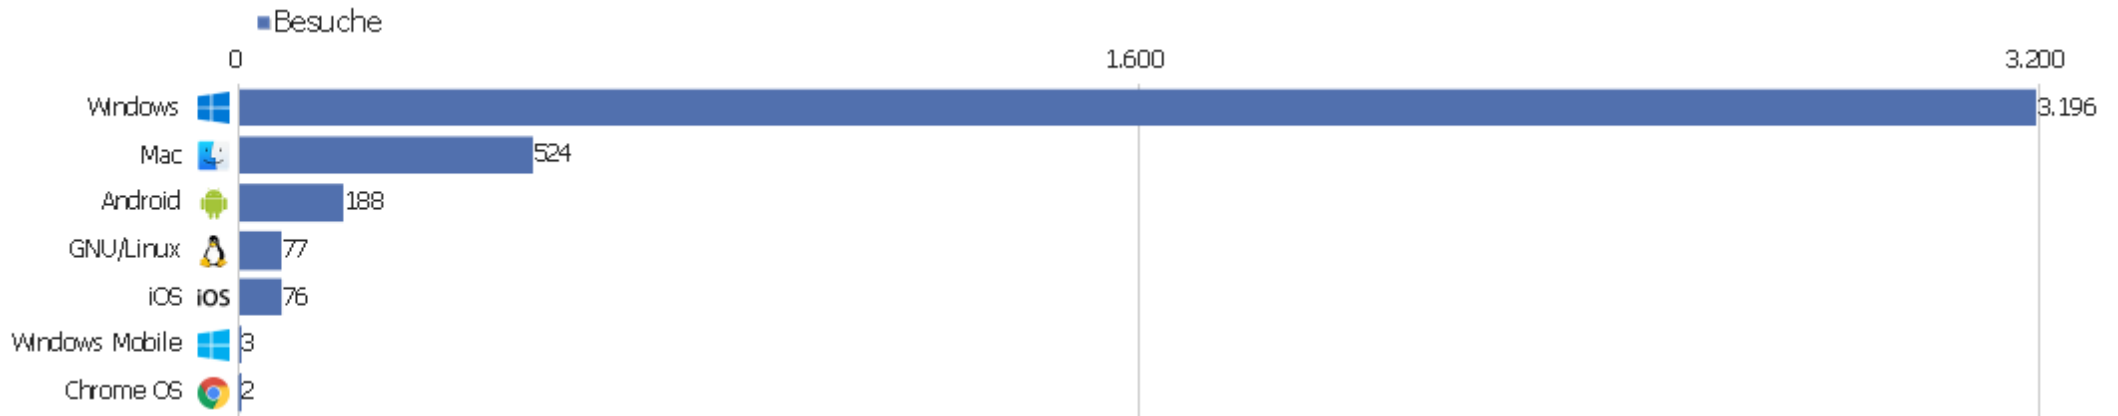

Browser

Browser	Besuche	Aktionen	Aktionen pro Besuch	Durchschnittszeit auf der Website	Absprungrate	Umsatz
Firefox	1.608	12.301	8	00:06:07	28 %	0 €
Chrome	943	5.605	6	00:04:11	41 %	0 €
Internet Explorer	586	5.349	9	00:08:39	25 %	0 €
Safari	322	1.756	6	00:04:01	30 %	0 €
Microsoft Edge	287	2.722	10	00:12:08	20 %	0 €
Mobile Safari	70	283	4	00:04:05	59 %	0 €
Chrome Mobile	60	220	4	00:02:16	42 %	0 €
Opera	49	182	4	00:02:22	39 %	0 €
Sogou Explorer	46	311	7	00:08:41	37 %	0 €
Samsung Browser	28	130	5	00:04:43	50 %	0 €
Firefox Mobile	20	141	7	00:06:34	10 %	0 €
unbekannt	17	28	2	00:00:05	76 %	0 €
Android Browser	4	17	4	00:01:43	25 %	0 €
Amigo	3	65	22	00:14:10	0 %	0 €

Betriebssystem-Familien

Betriebssystem-Familie	Besuche	Aktionen	Aktionen pro Besuch	Durchschnittszeit auf der Website	Absprungrate	Konversionsrate
Windows	3.196	23.304	7	00:06:23	31 %	0 %
Mac	524	4.340	8	00:06:33	24 %	0 %
Android	188	916	5	00:03:22	39 %	0 %
GNU/Linux	77	394	5	00:02:35	53 %	0 %
iOS	76	291	4	00:03:47	59 %	0 %
Windows Mobile	3	8	3	00:00:42	33 %	0 %
Chrome OS	2	2	1	00:00:00	100 %	0 %