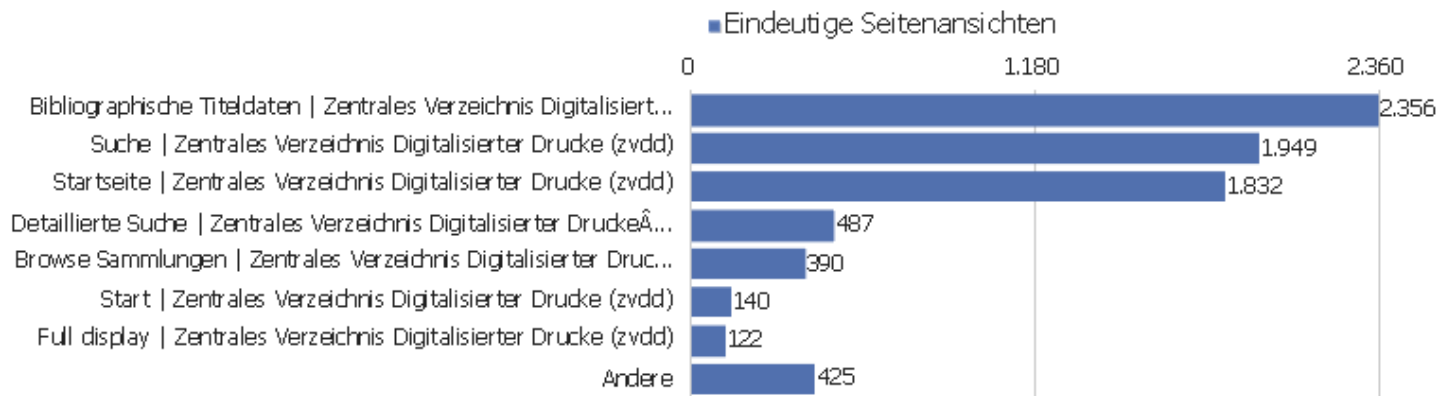

Titel der Ausstiegsseite

Titel der Ausstiegsseite	Ausstiege	Eindeutige Seitenansichten	Ausstiegsrate	Durchschn. Generierungszeit
Bibliographische Titeldaten | Zentrales Verzeichnis D	1.762	2.356	75 %	0,56 Sek.
	967	1.949	50 %	1,2 Sek.
Startseite | Zentrales Verzeichnis Digitalisierter Dr	509	1.832	28 %	0,57 Sek.
Detaillierte Suche | Zentrales Verzeichnis Digitalisi	260	487	53 %	1,04 Sek.
Browse Sammlungen | Zentrales Verzeichnis Digitalisie	177	390	45 %	1,32 Sek.
	66	140	47 %	1,57 Sek.
Full display | Zentrales Verzeichnis Digitalisierter	93	122	76 %	0,73 Sek.
Search | Zentrales Verzeichnis Digitalisierter Drucke	58	112	52 %	1,71 Sek.
Inhaltsverzeichnis | Zentrales Verzeichnis Digitalisi	42	105	40 %	1,03 Sek.
Kollektionen/Sammlungen | Zentrales Verzeichnis Digi	37	85	44 %	5,94 Sek.
Table of contents | Zentrales Verzeichnis Digitalisie	22	30	73 %	2,56 Sek.
Anmelden | Zentrales Verzeichnis Digitalisierter Druc	7	13	54 %	0,23 Sek.
Browse Collections | Zentrales Verzeichnis Digitalisi	8	10	80 %	0,78 Sek.
Seite nicht gefunden | Zentrales Verzeichnis Digitali	5	10	50 %	0,18 Sek.
Advanced Search | Zentrales Verzeichnis Digitalisiert	4	8	50 %	0,92 Sek.
Start??|??ZentralesVerzeichnisDigitalisierterDrucke??(z	8	8	100 %	5 Sek.
Datenformate im Überblick | Zentrales Verzeichnis Di	4	6	67 %	0,3 Sek.
Ansprechpartner | Zentrales Verzeichnis Digitalisiert	3	5	60 %	0,18 Sek.
Suche	1	5	20 %	2,31 Sek.
zvdd: Suche	2	5	40 %	21,13 Sek.
zvdd: Browse Sammlungen	2	4	50 %	17,42 Sek.
Startseite | Zentrales Verzeichnis Digitalisierter Druc	3	3	100 %	0 Sek.
ZVDD Validator | Zentrales Verzeichnis Digitalisierte	2	3	67 %	0,75 Sek.
Andere	11	13	85 %	3,34 Sek.