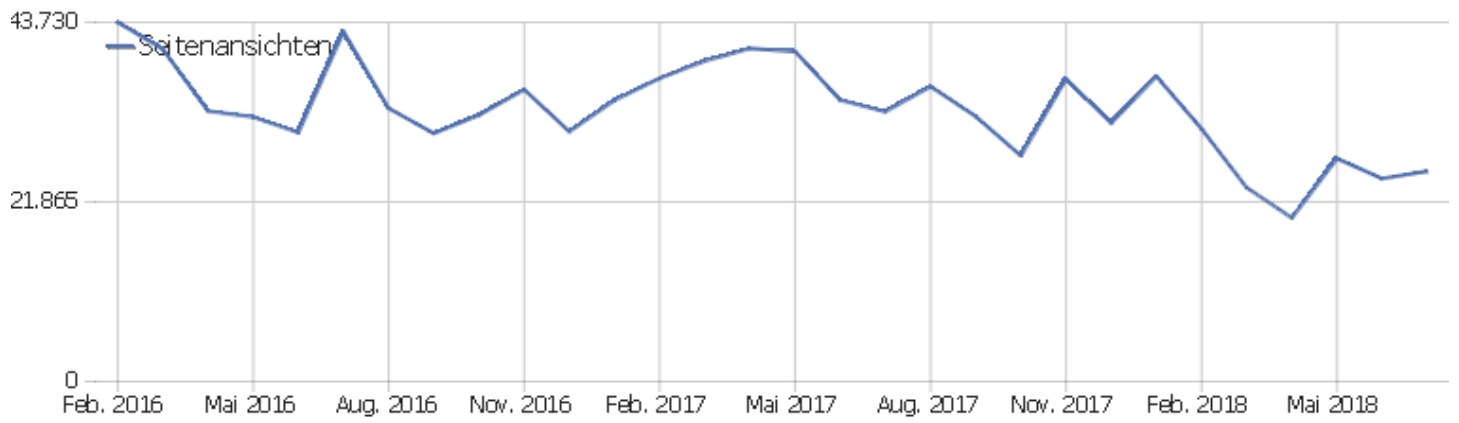

Aktionen - Kernmetriken

Name	Wert
Seitenansichten	25.598
Eindeutige Seitenansichten	18.117
Downloads	11
Eindeutige Downloads	10
Ausgehende Verweise	3.646
Eindeutige ausgehende Verweise	3.298
Suchanfragen	0
Eindeutige Suchbegriffe	0
Durchschn. Generierungszeit	0,99 Sek.