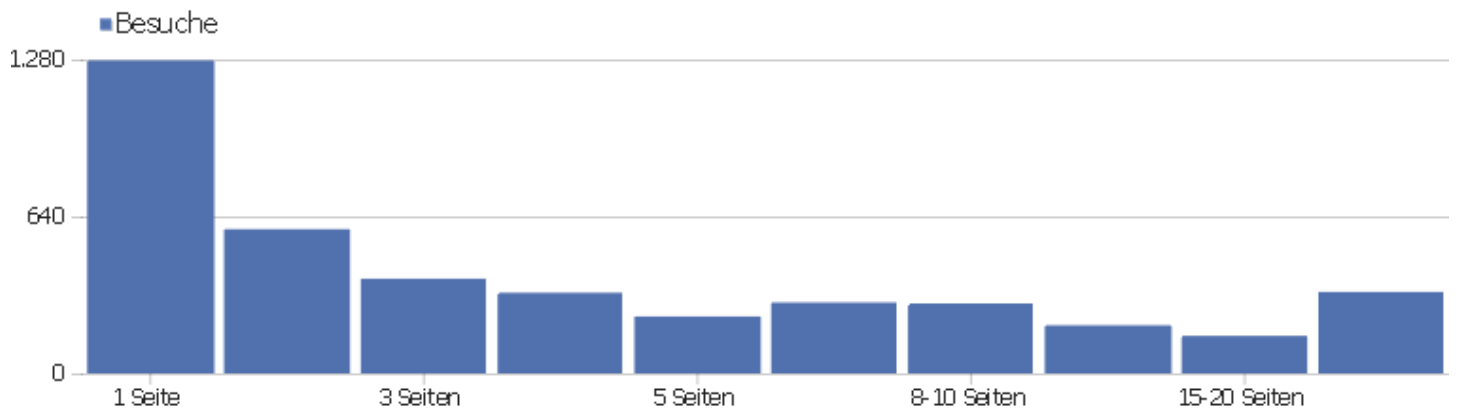

Besuchslänge

Besuchsdauer	Besuche
0-10s	1.533
11-30s	455
31-60s	370
1-2 Min.	386
2-4 Min.	312
4-7 Min.	230
7-10 Min.	118
10-15 Min.	180
15-30 Min.	267
30+ Min.	237

Seiten pro Besuch

Seiten pro Besuch

Besuche