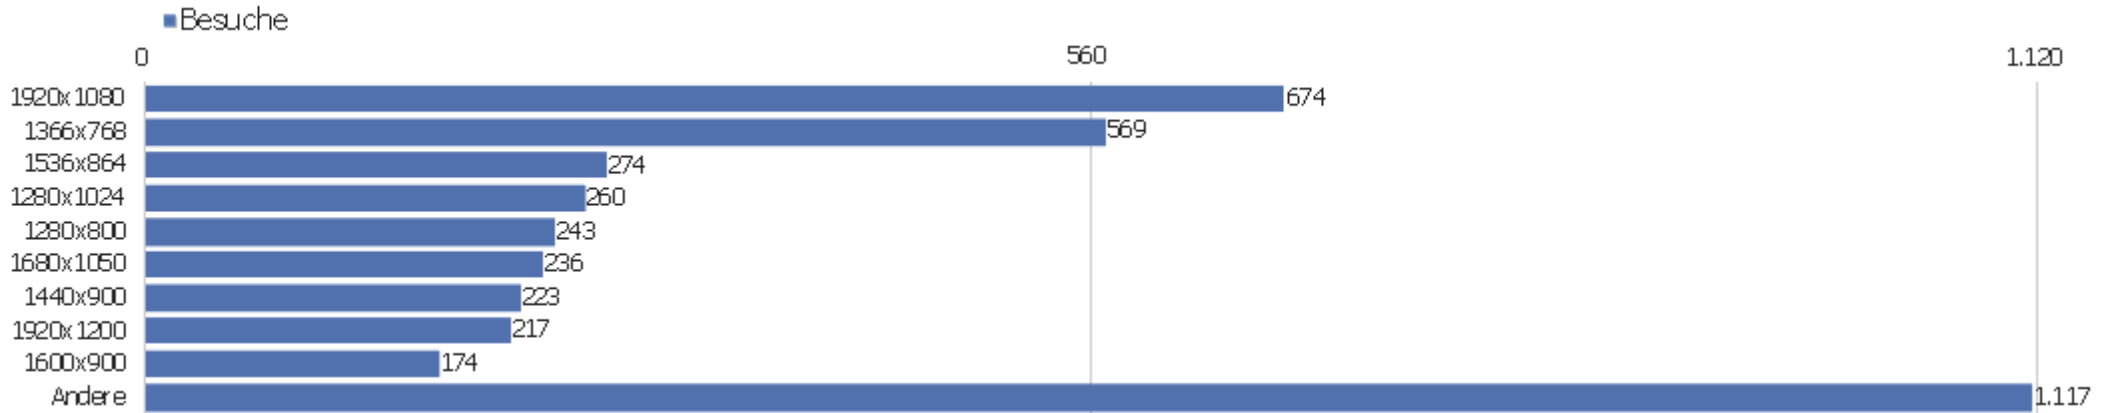

Bildschirmauflösungen

Auflösung	Besuche	Aktionen	Aktionen pro Besuch	Durchschnittszeit auf der Website	Absprungrate	Konversionsrate
1920x1080	674	3.325	5	00:03:27	40 %	0 %
1366x768	569	4.615	8	00:06:30	24 %	0 %
1536x864	274	1.925	7	00:05:24	29 %	0 %
1280x1024	260	2.108	8	00:06:38	31 %	0 %
1280x800	243	2.937	12	00:10:31	23 %	0 %
1680x1050	236	1.350	6	00:04:38	31 %	0 %
1440x900	223	1.631	7	00:06:39	25 %	0 %
1920x1200	217	1.013	5	00:03:50	32 %	0 %
1600x900	174	1.206	7	00:06:48	22 %	0 %
1280x720	138	995	7	00:04:43	33 %	0 %
1024x768	134	1.101	8	00:05:09	43 %	0 %
360x640	68	266	4	00:02:22	46 %	0 %
1093x614	57	702	12	00:21:24	26 %	0 %
1821x1024	57	1.026	18	00:27:10	0 %	0 %