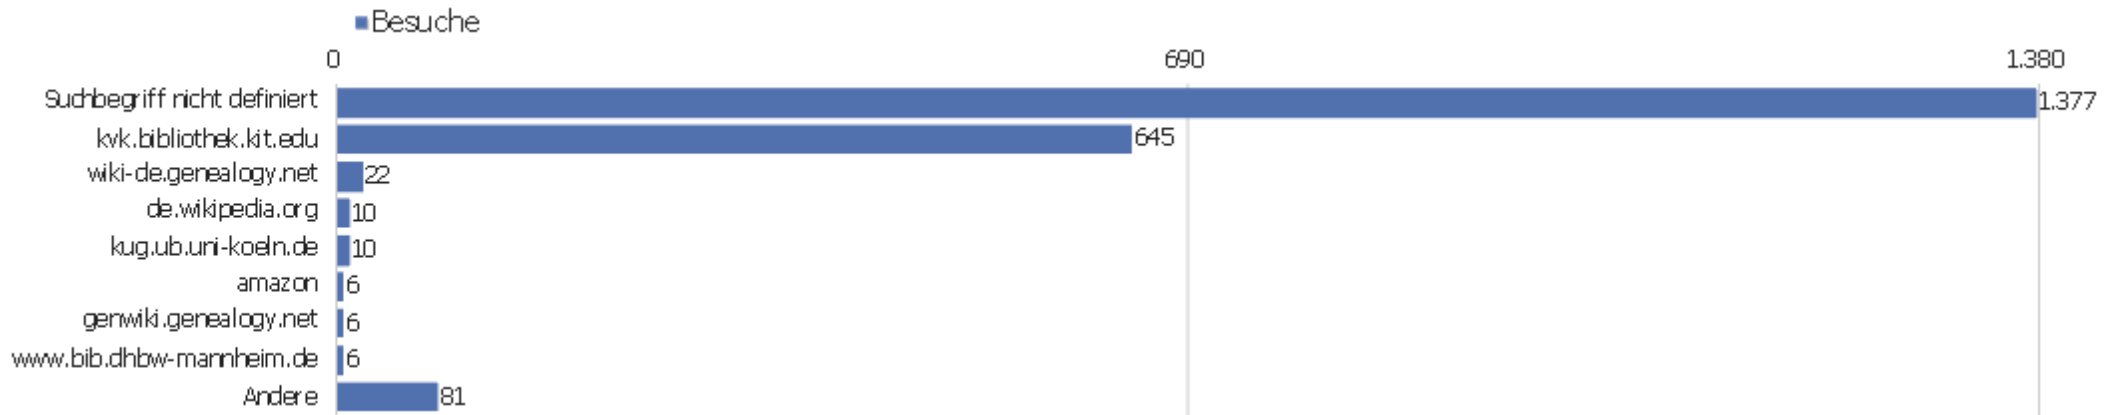

Alle Kanäle

Verweis	Besuche	Aktionen	Aktionen pro Besuch	Durchschnittszeit auf der Website	Absprungrate	Konversionsrate
Suchbegriff nicht definiert	1.377	10.209	7	00:05:53	30 %	0 %
kvk.bibliothek.kit.edu	645	1.792	3	00:03:07	40 %	0 %
wiki-de.genealogy.net	22	160	7	00:03:49	27 %	0 %
de.wikipedia.org	10	100	10	00:04:22	50 %	0 %
kug.ub.uni-koeln.de	10	16	2	00:00:08	40 %	0 %
amazon	6	8	1	00:01:27	83 %	0 %
genwiki.genealogy.net	6	13	2	00:00:33	50 %	0 %
www.bib.dhbw-mannheim.de	6	20	3	00:01:14	17 %	0 %
www.ifs kb.de	5	28	6	00:01:03	20 %	0 %
www.ub.uni-heidelberg.de	5	41	8	00:04:11	0 %	0 %
rzblx10.uni-regensburg.de	4	30	8	00:03:16	0 %	0 %
translate.googleusercontent.com	4	4	1	00:00:00	100 %	0 %
de.m.wikipedia.org	3	9	3	00:00:51	33 %	0 %
forum.napoleon-online.de	3	4	1	00:00:04	67 %	0 %