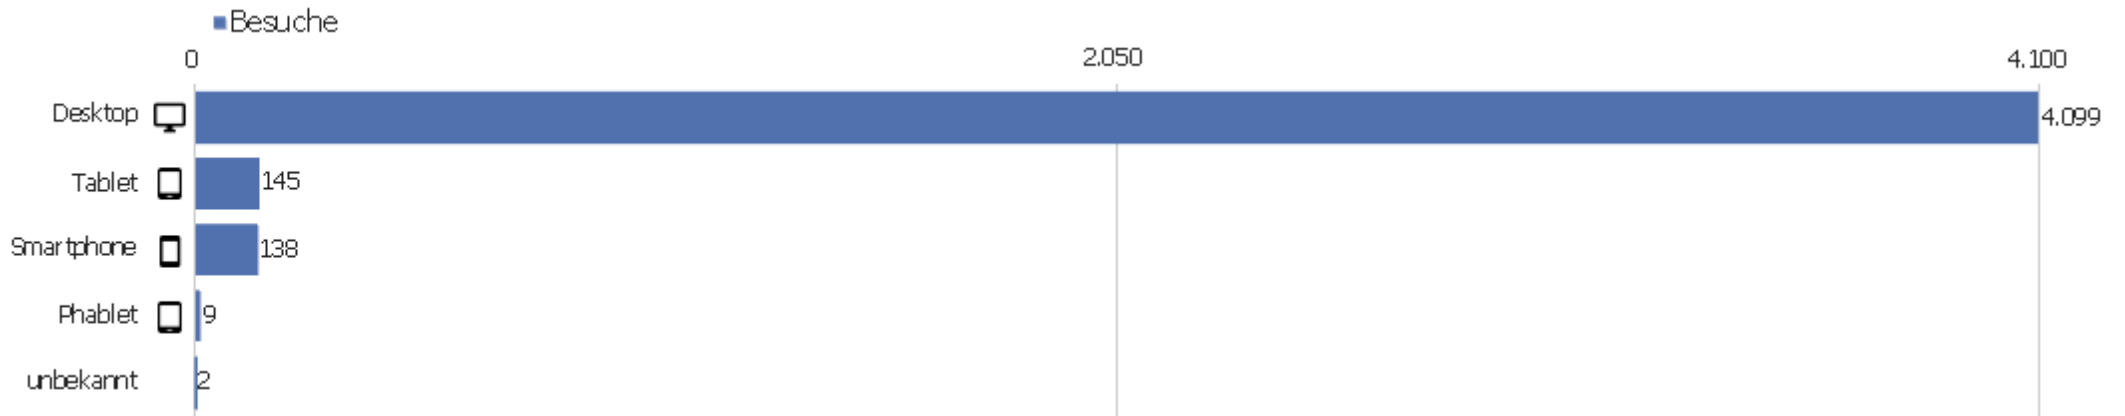

Gerätetyp

Gerätetyp	Besuche	Aktionen	Aktionen pro Besuch	Durchschnittszeit auf der Website	Absprungrate	Umsatz
Desktop	4.099	32.514	8	00:06:23	29 %	0 €
Tablet	145	766	5	00:03:29	45 %	0 €
Smartphone	138	388	3	00:01:42	62 %	0 €
Phablet	9	29	3	00:01:19	67 %	0 €
unbekannt	2	6	3	00:01:36	0 %	0 €