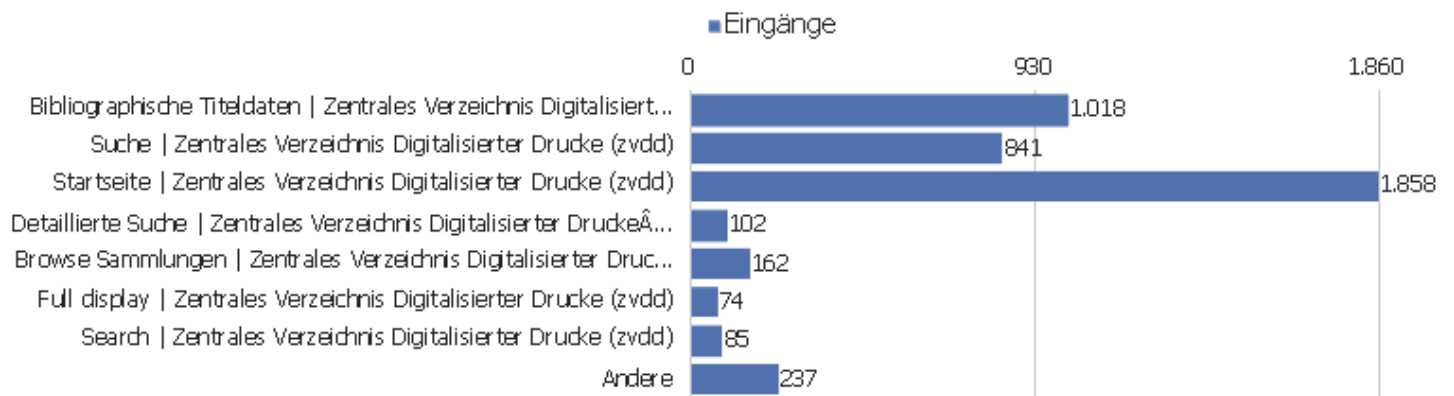

Titel der Einstiegsseite

Titel der Einstiegsseite	Eingänge	Absprünge	Absprungrate	Durchschn. Generierungszeit
Bibliographische Titeldaten | Zentrales Verzeichnis D	1.018	459	45 %	0,52 Sek.
	841	297	35 %	0,93 Sek.
Startseite | Zentrales Verzeichnis Digitalisierter Dr	1.858	297	16 %	0,6 Sek.
Detaillierte Suche | Zentrales Verzeichnis Digitalisi	102	21	21 %	1,04 Sek.
Browse Sammlungen | Zentrales Verzeichnis Digitalisie	162	70	43 %	1,04 Sek.
Full display | Zentrales Verzeichnis Digitalisierter	74	49	66 %	1,62 Sek.
Search | Zentrales Verzeichnis Digitalisierter Drucke	85	31	36 %	1,39 Sek.
	107	57	53 %	1,12 Sek.
Inhaltsverzeichnis | Zentrales Verzeichnis Digitalisi	18	11	61 %	0,82 Sek.
Kollektionen/Sammlungen | Zentrales Verzeichnis Digi	28	6	21 %	16,9 Sek.
Table of contents | Zentrales Verzeichnis Digitalisie	18	11	61 %	1,78 Sek.
Advanced Search | Zentrales Verzeichnis Digitalisiert	7	7	100 %	1,55 Sek.
Browse Collections | Zentrales Verzeichnis Digitalisi	9	2	22 %	1,79 Sek.
Anmelden | Zentrales Verzeichnis Digitalisierter Druc	2	1	50 %	0,29 Sek.
Seite nicht gefunden | Zentrales Verzeichnis Digitali	7	5	71 %	0,2 Sek.
Sitemap | Zentrales Verzeichnis Digitalisierter Druck	7	0	0 %	0,09 Sek.
Impressum | Zentrales Verzeichnis Digitalisierter Dru	3	1	33 %	0,34 Sek.
Search | Centralized Directory of Digitized Prints (zvd	4	4	100 %	3,45 Sek.
zvdd: Suche	4	4	100 %	23,53 Sek.
zvdd: Detaillierte Suche	3	3	100 %	15,2 Sek.
Contact | Zentrales Verzeichnis Digitalisierter Druck	1	1	100 %	0,33 Sek.
Dokumentation | Zentrales Verzeichnis Digitalisierter	1	0	0 %	0,12 Sek.
Hosting | Zentrales Verzeichnis Digitalisierter Druck	1	1	100 %	0,18 Sek.
Andere	17	10	59 %	9,1 Sek.