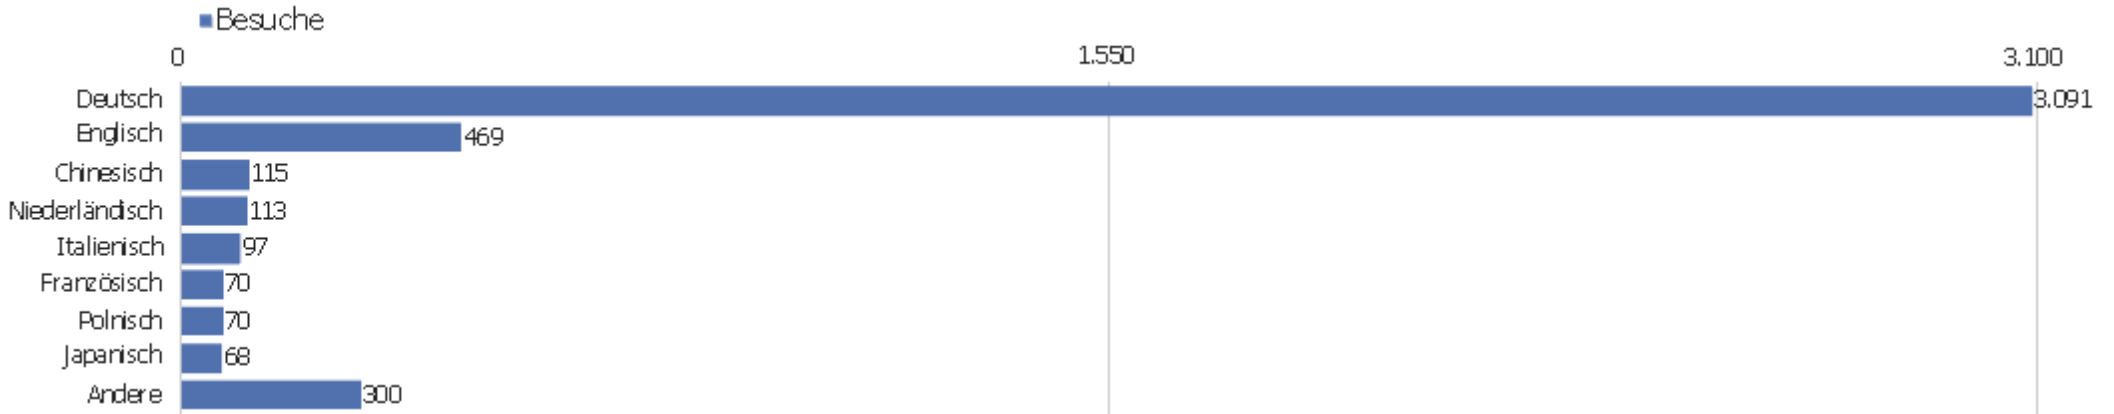

Browsersprache

Sprache	Besuche	Aktionen	Aktionen pro Besuch	Durchschnittszeit auf der Website	Absprungrate	Konversionsrate
Deutsch	3.091	22.314	7	00:05:46	28 %	0 %
Englisch	469	3.939	8	00:08:24	30 %	0 %
Chinesisch	115	421	4	00:04:01	57 %	0 %
Niederländisch	113	3.426	30	00:19:04	18 %	0 %
Italienisch	97	398	4	00:02:28	41 %	0 %
Französisch	70	398	6	00:04:09	33 %	0 %
Polnisch	70	189	3	00:01:33	56 %	0 %
Japanisch	68	918	14	00:10:06	15 %	0 %
Ungarisch	57	154	3	00:01:41	46 %	0 %
Tschechisch	44	486	11	00:09:40	34 %	0 %
Spanisch	43	280	7	00:05:07	33 %	0 %
Russisch	34	166	5	00:03:33	74 %	0 %
unbekannt	30	35	1	00:00:19	93 %	0 %
Dänisch	16	83	5	00:03:28	38 %	0 %