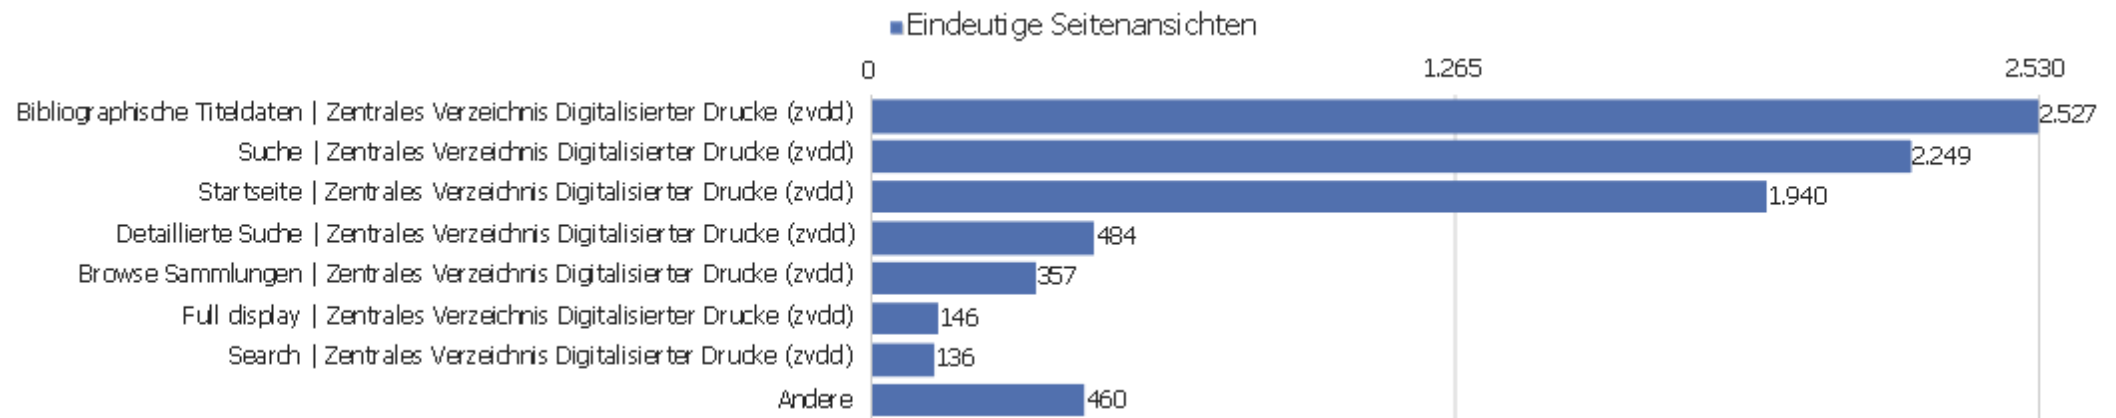

Seitentitel

Seitentitel	Seitenansichten	Eindeutige Seitenansichten	Durchschnittszeit pro Seite	Absprungrate	Ausstiegsrate	Durchschn. Generierungszeit
Bibliographische Titeldaten | Zentrales Verzeichnis D	7.131	2.527	00:01:56	45 %	76 %	0,52 Sek.
	13.933	2.249	00:00:35	35 %	50 %	0,93 Sek.
Startseite | Zentrales Verzeichnis Digitalisierter Dr	2.795	1.940	00:00:30	16 %	26 %	0,6 Sek.
Detaillierte Suche | Zentrales Verzeichnis Digitalisi	3.067	484	00:00:31	21 %	55 %	1,04 Sek.
Browse Sammlungen | Zentrales Verzeichnis Digitalisie	1.137	357	00:00:23	43 %	43 %	1,04 Sek.
Full display | Zentrales Verzeichnis Digitalisierter	291	146	00:02:11	66 %	74 %	1,62 Sek.
Search | Zentrales Verzeichnis Digitalisierter Drucke	397	136	00:00:33	36 %	58 %	1,39 Sek.
	176	131	00:01:02	53 %	55 %	1,12 Sek.
Inhaltsverzeichnis | Zentrales Verzeichnis Digitalisi	191	95	00:01:01	61 %	40 %	0,82 Sek.
Kollektionen/Sammlungen | Zentrales Verzeichnis Digit	114	79	00:01:09	21 %	39 %	16,9 Sek.
Table of contents | Zentrales Verzeichnis Digitalisie	32	22	00:00:50	61 %	82 %	1,78 Sek.
Advanced Search | Zentrales Verzeichnis Digitalisiert	69	12	00:00:44	100 %	67 %	1,55 Sek.
Browse Collections | Zentrales Verzeichnis Digitalisi	40	10	00:00:19	22 %	40 %	1,79 Sek.
Start??|??ZentralesVerzeichnisDigitalisierterDrucke??(z	9	9	00:00:01	0 %	89 %	2,46 Sek.
Anmelden | Zentrales Verzeichnis Digitalisierter Druc	9	7	00:00:28	50 %	57 %	0,29 Sek.