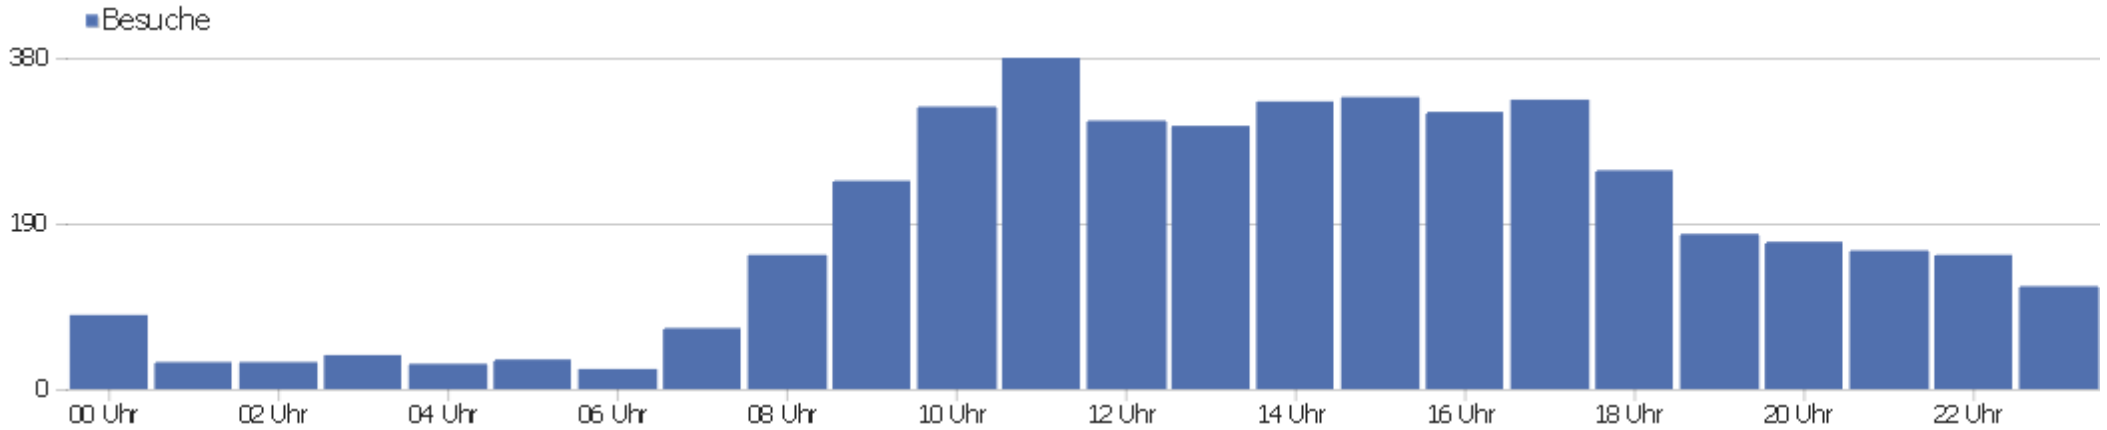

# Browser

Browser	Besuche	Aktionen	Aktionen pro Besuch	Durchschnittszeit auf der Website	Absprungrate	Umsatz
Firefox	1.831	14.475	8	00:06:17	25 %	0 €
Chrome	978	8.151	8	00:05:37	38 %	0 €
Internet Explorer	637	5.755	9	00:07:21	24 %	0 €
Microsoft Edge	300	2.517	8	00:08:23	19 %	0 €
Safari	248	1.179	5	00:04:51	42 %	0 €
Opera	87	351	4	00:04:57	44 %	0 €
Mobile Safari	77	195	3	00:01:37	70 %	0 €
Chrome Mobile	61	164	3	00:01:22	66 %	0 €
Sogou Explorer	36	134	4	00:03:28	42 %	0 €
Firefox Mobile	33	198	6	00:03:15	24 %	0 €
unbekannt	27	113	4	00:03:34	67 %	0 €
Samsung Browser	22	83	4	00:02:34	55 %	0 €
Android Browser	18	78	4	00:03:25	28 %	0 €
Cheetah Browser	9	145	16	00:30:16	22 %	0 €

# Betriebssystem-Familien

Betriebssystem-Familie	Besuche	Aktionen	Aktionen pro Besuch	Durchschnittszeit auf der Website	Absprungrate	Konversionsrate
Windows	3.523	28.330	8	00:06:22	29 %	0 %
Mac	503	3.682	7	00:06:48	31 %	0 %
Android	197	909	5	00:02:56	48 %	0 %
iOS	87	230	3	00:01:48	68 %	0 %
GNU/Linux	79	528	7	00:03:49	52 %	0 %
Windows Mobile	3	20	7	00:03:36	33 %	0 %
Chrome OS	1	4	4	00:01:36	0 %	0 %

# Besuche nach Server-Zeit

Serverzeit - Stunde (Start des Besuchs)

Serverzeit - Stunde (Start des Besuchs)	Besuche	Aktionen	Aktionen pro Besuch	Durchschnittszeit auf der Website	Absprungrate	Umsatz
00 Uhr	85	664	8	00:05:11	22 %	0 €
01 Uhr	31	238	8	00:07:00	26 %	0 €
02 Uhr	31	231	8	00:07:34	52 %	0 €
03 Uhr	39	134	3	00:01:22	64 %	0 €
04 Uhr	29	187	6	00:05:01	45 %	0 €
05 Uhr	34	250	7	00:07:04	32 %	0 €
06 Uhr	23	234	10	00:06:09	9 %	0 €
07 Uhr	70	275	4	00:02:01	43 %	0 €
08 Uhr	154	813	5	00:03:33	35 %	0 €
09 Uhr	239	1.509	6	00:05:33	33 %	0 €
10 Uhr	324	2.174	7	00:04:48	35 %	0 €
11 Uhr	380	2.880	8	00:06:32	28 %	0 €
12 Uhr	308	2.140	7	00:05:09	30 %	0 €
13 Uhr	302	2.534	8	00:06:43	28 %	0 €