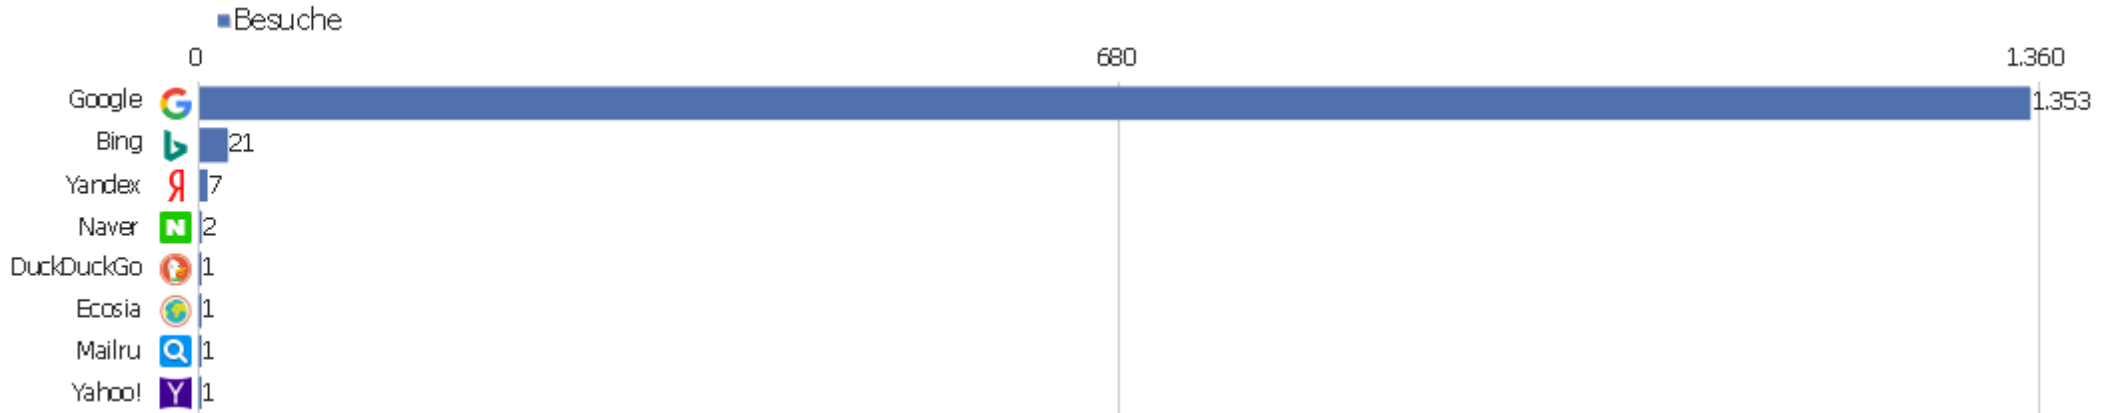

Suchmaschinen

Suchmaschine	Besuche	Aktionen	Aktionen pro Besuch	Durchschnittszeit auf der Website	Absprungrate	Umsatz
Google - Suchbegriff nicht definiert	1.351	9.980	7	00:05:54	30 %	0 €
Bing - Suchbegriff nicht definiert	15	210	14	00:08:56	0 %	0 €
Yandex - Suchbegriff nicht definiert	7	7	1	00:00:00	100 %	0 €
Bing - amazon	6	8	1	00:01:27	83 %	0 €
DuckDuckGo - Suchbegriff nicht definiert	1	1	1	00:00:00	100 %	0 €
Ecosia - Suchbegriff nicht definiert	1	9	9	00:02:22	0 %	0 €
Google - entwurf einer vorstellung der russisch-kayserl	1	4	4	00:02:21	0 %	0 €
Google - p.a. hemerijck	1	3	3	00:05:42	0 %	0 €
Mailru - Suchbegriff nicht definiert	1	1	1	00:00:00	100 %	0 €
Naver - http://www.zvdd.de/dms/load/met/?ppn=ppn3306130	1	1	1	00:00:00	100 %	0 €
Naver - zentrales	1	2	2	00:00:58	0 %	0 €
Yahoo! - Suchbegriff nicht definiert	1	1	1	00:00:00	100 %	0 €