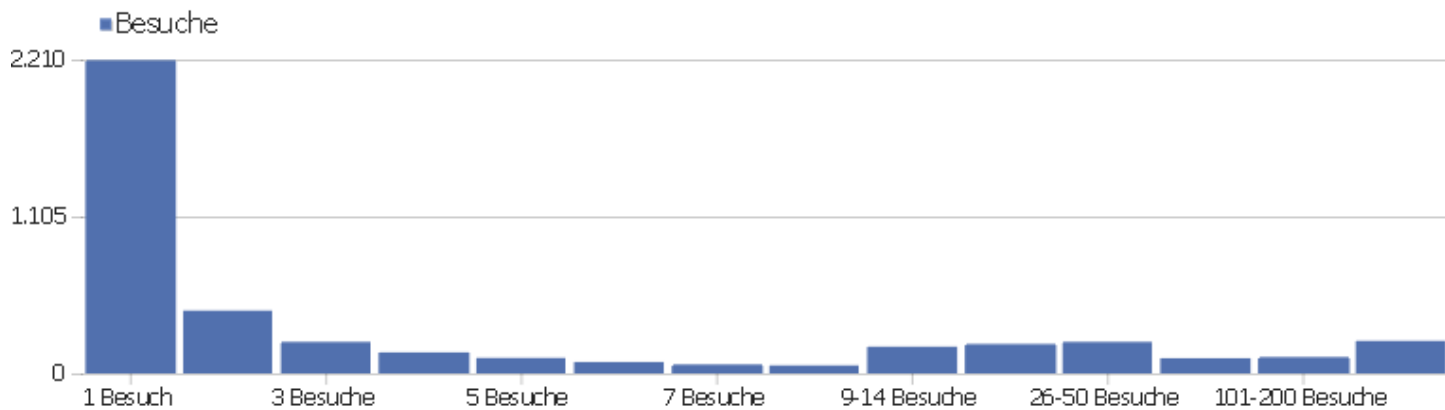

# Besuchslänge

Besuchsdauer	Besuche
0-10s	1.674
11-30s	476
31-60s	381
1-2 Min.	396
2-4 Min.	340
4-7 Min.	251
7-10 Min.	166
10-15 Min.	189
15-30 Min.	304
30+ Min.	236

# Seiten pro Besuch

Seiten pro Besuch

Besuche

Seiten pro Besuch	Besuche
1 Seite	1.355
2 Seiten	649
3 Seiten	458
4 Seiten	309
5 Seiten	238
6-7 Seiten	312
8-10 Seiten	288
11-14 Seiten	251
15-20 Seiten	173
21+ Seiten	360

# Besuche nach Besuchszahl

Besuche nach Besuchszahl

Besuche %  
Besuche

Besuchszahl	Besuche	%
1 Besuch	2.205	50 %
2 Besuche	442	10 %
3 Besuche	222	5 %
4 Besuche	148	3 %
5 Besuche	109	2 %
6 Besuche	80	2 %
7 Besuche	63	1 %
8 Besuche	56	1 %
9-14 Besuche	188	4 %
15-25 Besuche	207	5 %
26-50 Besuche	222	5 %
51-100 Besuche	107	2 %
101-200 Besuche	115	3 %
201+ Besuche	229	5 %