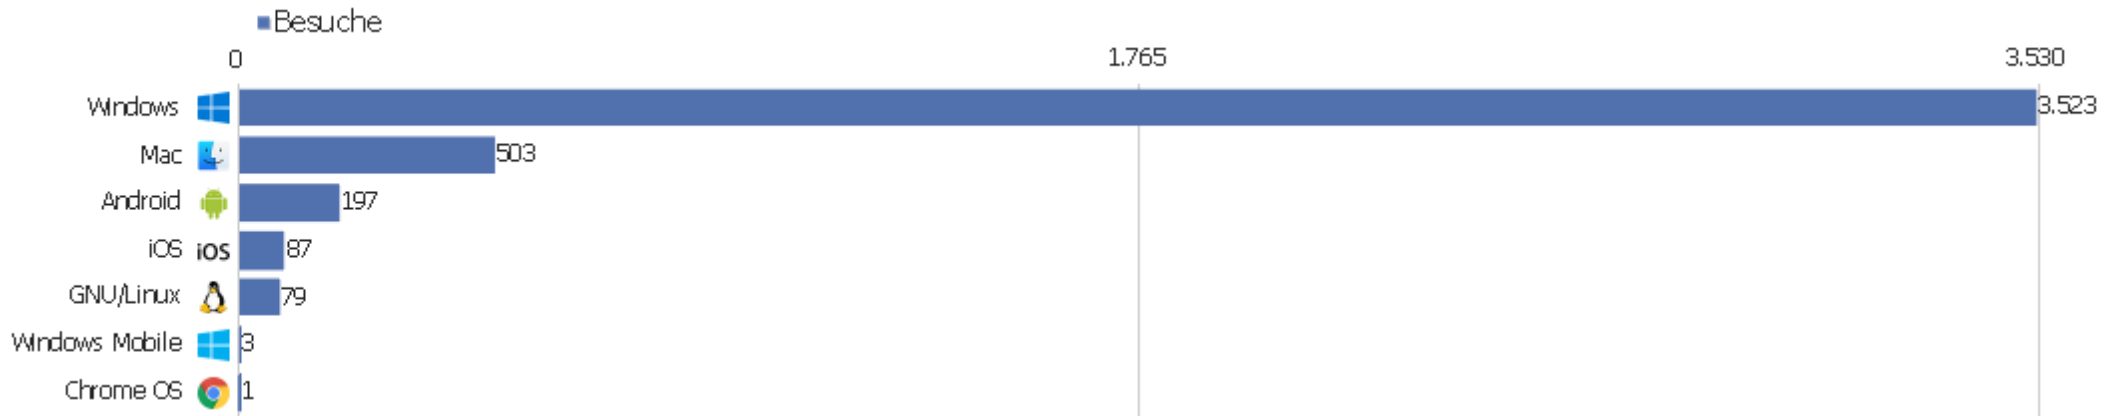

Betriebssystem-Familien

Betriebssystem-Familie	Besuche	Aktionen	Aktionen pro Besuch	Durchschnittszeit auf der Website	Absprungrate	Konversionsrate
Windows	3.523	28.330	8	00:06:22	29 %	0 %
Mac	503	3.682	7	00:06:48	31 %	0 %
Android	197	909	5	00:02:56	48 %	0 %
iOS	87	230	3	00:01:48	68 %	0 %
GNU/Linux	79	528	7	00:03:49	52 %	0 %
Windows Mobile	3	20	7	00:03:36	33 %	0 %
Chrome OS	1	4	4	00:01:36	0 %	0 %