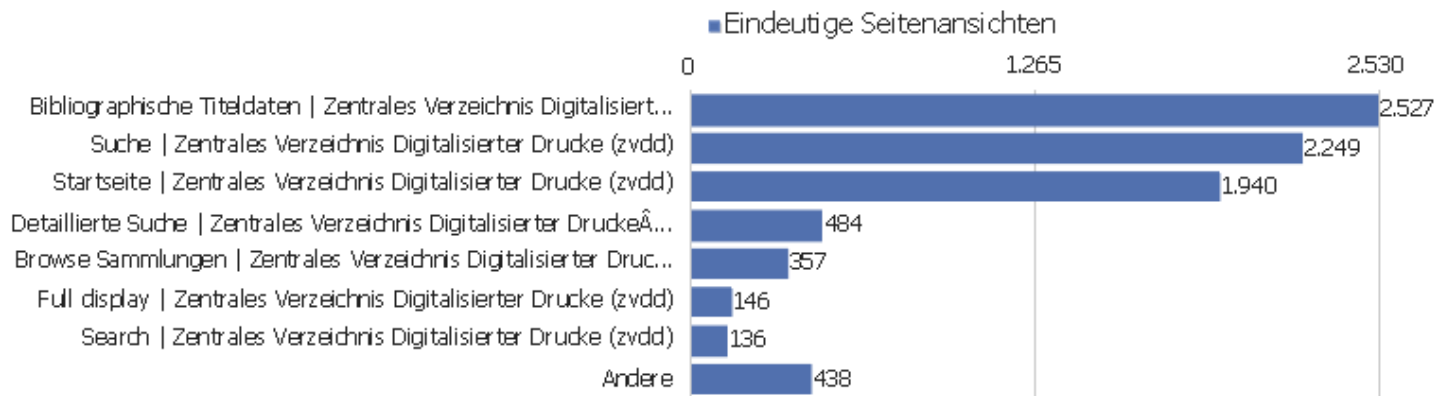

Titel der Ausstiegsseite

Titel der Ausstiegsseite	Ausstiege	Eindeutige Seitenansichten	Ausstiegsrate	Durchschn. Generierungszeit
Bibliographische Titeldaten | Zentrales Verzeichnis D	1.911	2.527	76 %	0,52 Sek.
	1.121	2.249	50 %	0,93 Sek.
Startseite | Zentrales Verzeichnis Digitalisierter Dr	510	1.940	26 %	0,6 Sek.
Detaillierte Suche | Zentrales Verzeichnis Digitalisi	268	484	55 %	1,04 Sek.
Browse Sammlungen | Zentrales Verzeichnis Digitalisie	154	357	43 %	1,04 Sek.
Full display | Zentrales Verzeichnis Digitalisierter	108	146	74 %	1,62 Sek.
Search | Zentrales Verzeichnis Digitalisierter Drucke	79	136	58 %	1,39 Sek.
	72	131	55 %	1,12 Sek.
Inhaltsverzeichnis | Zentrales Verzeichnis Digitalisi	38	95	40 %	0,82 Sek.
Kollektionen/Sammlungen | Zentrales Verzeichnis Digi	31	79	39 %	16,9 Sek.
Table of contents | Zentrales Verzeichnis Digitalisie	18	22	82 %	1,78 Sek.
Advanced Search | Zentrales Verzeichnis Digitalisiert	8	12	67 %	1,55 Sek.
Browse Collections | Zentrales Verzeichnis Digitalisi	4	10	40 %	1,79 Sek.
Start??|??ZentralesVerzeichnisDigitalisierterDrucke??(z	8	9	89 %	2,46 Sek.
Anmelden | Zentrales Verzeichnis Digitalisierter Druc	4	7	57 %	0,29 Sek.
Seite nicht gefunden | Zentrales Verzeichnis Digitali	6	7	86 %	0,2 Sek.
Sitemap | Zentrales Verzeichnis Digitalisierter Druck	3	7	43 %	0,09 Sek.
Impressum | Zentrales Verzeichnis Digitalisierter Dru	4	6	67 %	0,34 Sek.
Search | Centralized Directory of Digitized Prints (zvd	5	6	83 %	3,45 Sek.
zvdd: Suche	4	5	80 %	23,53 Sek.
Ansprechpartner | Zentrales Verzeichnis Digitalisiert	1	4	25 %	0,23 Sek.
Collections | Zentrales Verzeichnis Digitalisierter D	1	4	25 %	7,65 Sek.
zvdd: Detaillierte Suche	3	4	75 %	15,2 Sek.
Andere	22	30	73 %	7,27 Sek.