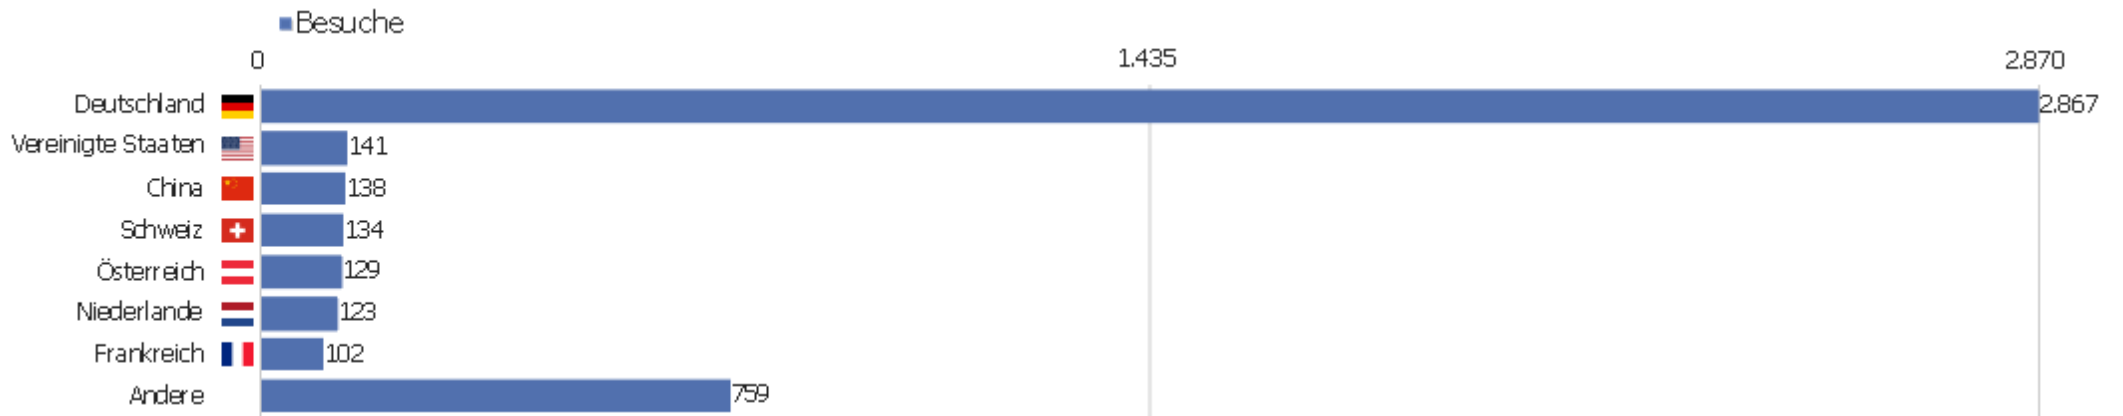

Uni, ZVDD

Zeitspanne: August 2018

Monatsstatistik für ZVDD (JK)

# Besucherüberblick

Name	Wert
Eindeutige Besucher	1.284
Besuche	4.393
Aktionen	33.703
Maximale Aktionen pro Besuch	235
Aktionen pro Besuch	8
Durchschn. Besuchszeit (in Sekunden)	00:06:08
Absprungrate	31 %

# Land

Land	Besuche	Aktionen	Aktionen pro Besuch	Durchschnittszeit auf der Website	Absprungrate	Umsatz
Deutschland	2.867	21.106	7	00:05:54	28 %	0 €
Vereinigte Staaten	141	1.015	7	00:08:31	35 %	0 €
China	138	454	3	00:03:38	62 %	0 €
Schweiz	134	1.066	8	00:05:58	25 %	0 €
Österreich	129	530	4	00:03:23	34 %	0 €
Niederlande	123	3.610	29	00:18:15	15 %	0 €
Frankreich	102	543	5	00:05:00	21 %	0 €
Italien	96	395	4	00:02:27	42 %	0 €
Polen	70	200	3	00:01:39	56 %	0 €
Japan	63	904	14	00:10:34	14 %	0 €
Tschechien	51	526	10	00:08:40	33 %	0 €
Griechenland	43	1.179	27	00:25:42	9 %	0 €
Vereinigtes Königreich	39	110	3	00:01:41	44 %	0 €
Finnland	35	430	12	00:07:07	11 %	0 €