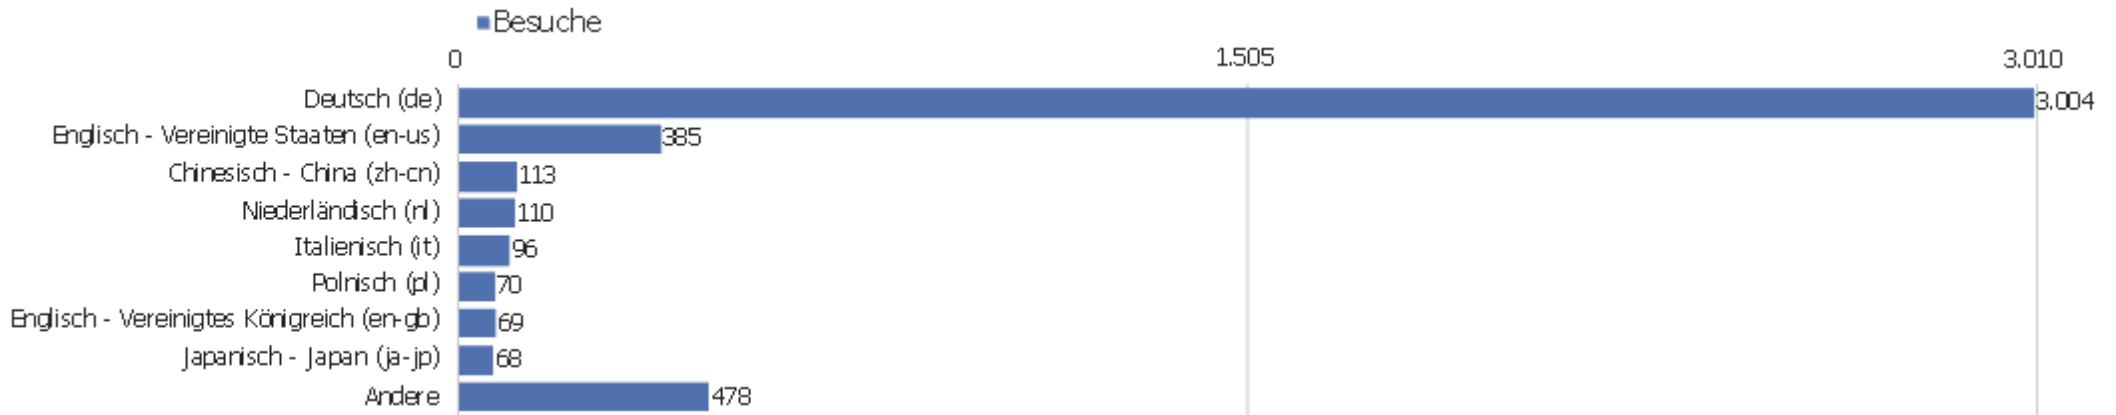

Sprach-Code

Sprache	Besuche	Aktionen	Aktionen pro Besuch	Durchschnittszeit auf der Website	Absprungrate	Konversionsrate
Deutsch (de)	3.004	21.798	7	00:05:47	28 %	0 %
Englisch - Vereinigte Staaten (en-us)	385	3.230	8	00:08:47	29 %	0 %
Chinesisch - China (zh-cn)	113	416	4	00:04:06	57 %	0 %
Niederländisch (nl)	110	3.420	31	00:19:35	16 %	0 %
Italienisch (it)	96	397	4	00:02:29	41 %	0 %
Polnisch (pl)	70	189	3	00:01:33	56 %	0 %
Englisch - Vereinigtes Königreich (en-gb)	69	659	10	00:06:58	32 %	0 %
Japanisch - Japan (ja-jp)	68	918	14	00:10:06	15 %	0 %
Französisch (fr)	64	369	6	00:04:27	33 %	0 %
Ungarisch (hu)	57	154	3	00:01:41	46 %	0 %
Tschechisch - Tschechien (cs-cz)	44	486	11	00:09:40	34 %	0 %
Spanisch (es)	43	280	7	00:05:07	33 %	0 %
Deutsch - Schweiz (de-ch)	42	242	6	00:04:05	38 %	0 %
Deutsch - Österreich (de-at)	36	136	4	00:03:04	42 %	0 %