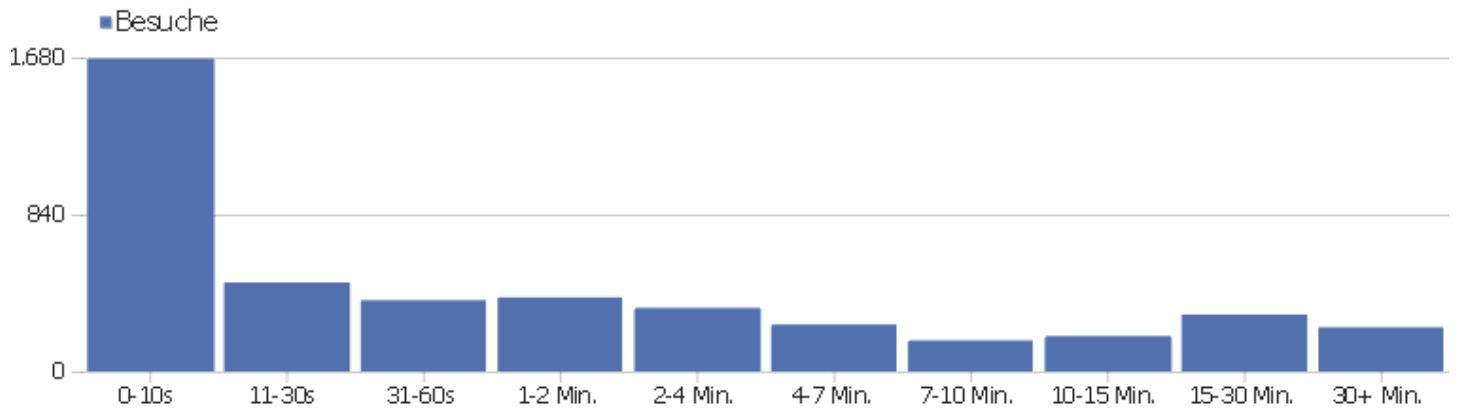

# Besuchslänge

Besuchsdauer	Besuche
0-10s	1.674
11-30s	476
31-60s	381
1-2 Min.	396
2-4 Min.	340
4-7 Min.	251
7-10 Min.	166
10-15 Min.	189
15-30 Min.	304
30+ Min.	236