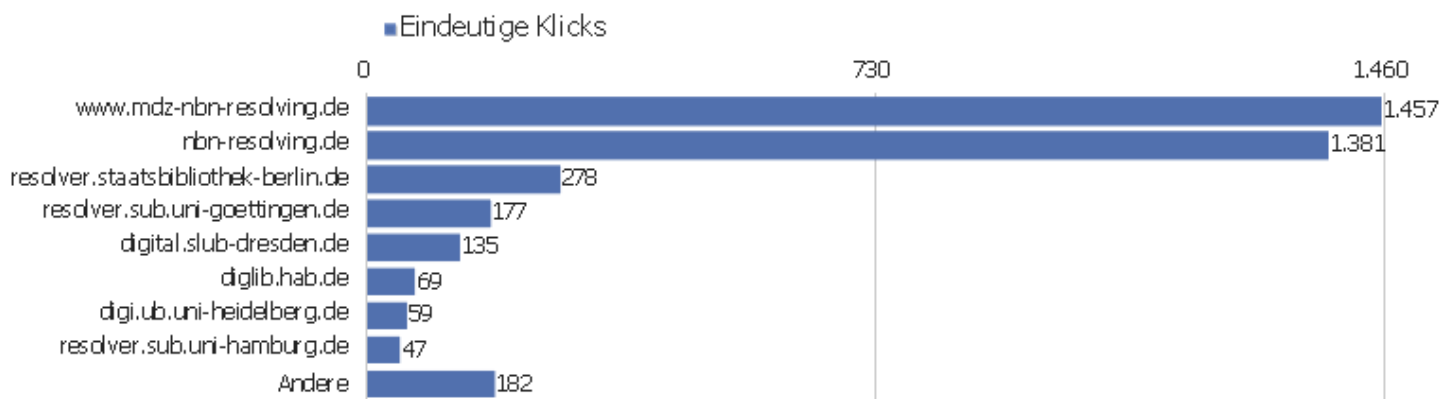

Ausgehende Verweise

Gewählter ausgehender Verweis

Eindeutige Klicks

Gewählter ausgehender Verweis	Eindeutige Klicks	Klicks
www.mdz-nbn-resolving.de/ - Andere	1.235	1.308
nbn-resolving.de/ - Andere	1.215	1.333
resolver.staatsbibliothek-berlin.de/ - Andere	159	168
resolver.sub.uni-goettingen.de/ - Andere	62	68
digital.slub-dresden.de/ - Andere	29	37
www.mdz-nbn-resolving.de/urn/resolver.pl?urn=urn:nbn:de	10	13
nbn-resolving.de/urn/resolver.pl?urn=urn:nbn:de:hbz:061	6	8
nbn-resolving.de/urn/resolver.pl?urn=urn:nbn:de:hbz:061	6	11
resolver.staatsbibliothek-berlin.de/SBB0000D59400000000	5	5
digital.slub-dresden.de/id381540405	4	5
resolver.sub.uni-goettingen.de/purl?PPN345284054	4	6
www.ag-sdd.de/	4	4
www.mdz-nbn-resolving.de/urn/resolver.pl?urn=urn:nbn:de	4	4
www.mdz-nbn-resolving.de/urn/resolver.pl?urn=urn:nbn:de	4	6
www.mdz-nbn-resolving.de/urn/resolver.pl?urn=urn:nbn:de	4	4
www.mdz-nbn-resolving.de/urn/resolver.pl?urn=urn:nbn:de	4	4
diglib.hab.de/drucke/gv-2f-26/start.htm	3	4
dl.ub.uni-freiburg.de/diglit/wirsung1588	3	3
nbn-resolving.de/urn/resolver.pl?urn=urn:nbn:de:bsz:14-	3	3
nbn-resolving.de/urn/resolver.pl?urn=urn:nbn:de:bsz:16-	3	3
nbn-resolving.de/urn/resolver.pl?urn=urn:nbn:de:bvb:12-	3	4
nbn-resolving.de/urn/resolver.pl?urn=urn:nbn:de:bvb:12-	3	3
resolver.staatsbibliothek-berlin.de/SBB00003F6300000000	3	7
Ander e	1.009	1.167