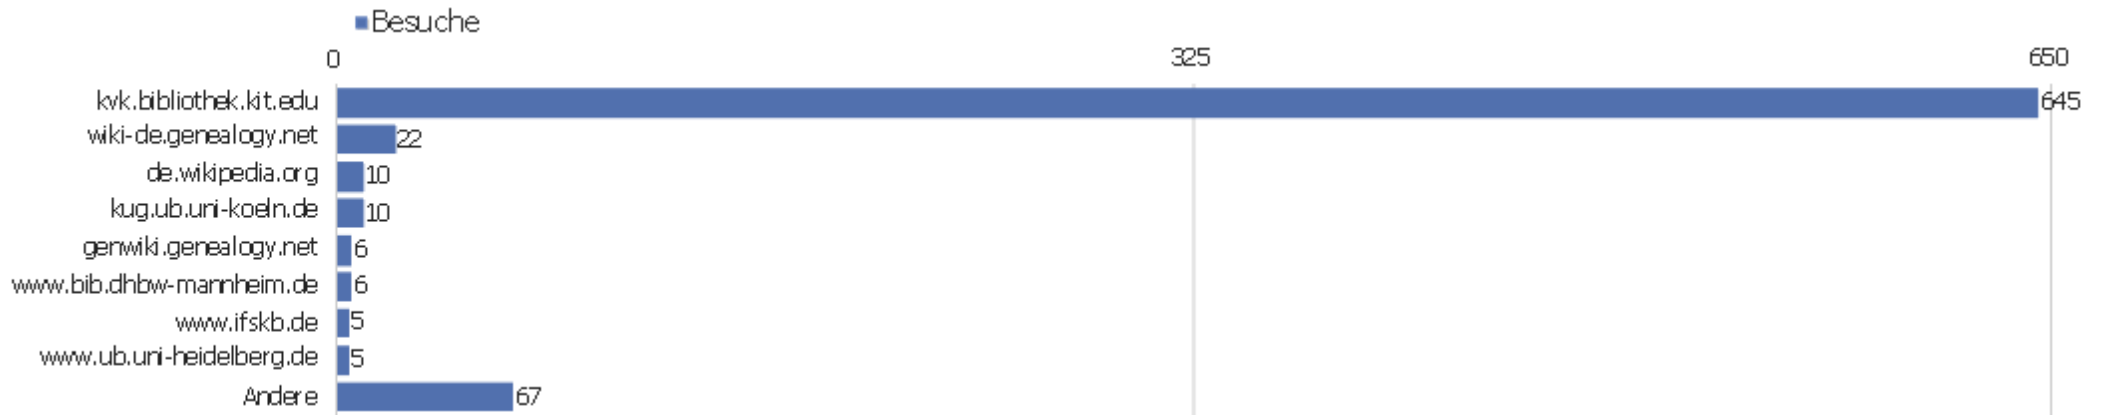

Websites

Website	Besuche	Aktionen	Aktionen pro Besuch	Durchschnittszeit auf der Website	Absprungrate	Umsatz
kvk.bibliothek.kit.edu/ - Andere	574	1.613	3	00:03:04	40 %	0 €
wiki-de.genealogy.net/Portal:DigiBib	16	148	9	00:05:08	6 %	0 €
de.wikipedia.org/index	10	100	10	00:04:22	50 %	0 €
www.bib.dhbw-mannheim.de/literatursuche/weitere-katalog	6	20	3	00:01:14	17 %	0 €
www.ifskb.de/node/313	5	28	6	00:01:03	20 %	0 €
www.ub.uni-heidelberg.de/helios/digi/digiallg.html	5	41	8	00:04:11	0 %	0 €
kvk.bibliothek.kit.edu/view-title/index.php?katalog=ZVD	4	5	1	00:00:01	75 %	0 €
de.m.wikipedia.org/index	3	9	3	00:00:51	33 %	0 €
forum.napoleon-online.de/showthread.php?3645-Gefechtsau	3	4	1	00:00:04	67 %	0 €
hiphi.ubbcluj.ro/colectii_docum_digitale.html	3	6	2	00:01:08	67 %	0 €
kvk.bibliothek.kit.edu/view-title/index.php?katalog=ZVD	3	9	3	00:06:48	33 %	0 €
rzblx10.uni-regensburg.de/dbinfo/einzeln.phtml?bib_id=u	3	19	6	00:03:33	0 %	0 €
www.kulturwerte-mv.de/Landesbibliothek/Literatursuche/D	3	27	9	00:03:53	0 %	0 €
www.menestrel.fr/?-Textes-latins-medievaux-&lang=fr	3	31	10	00:03:52	33 %	0 €