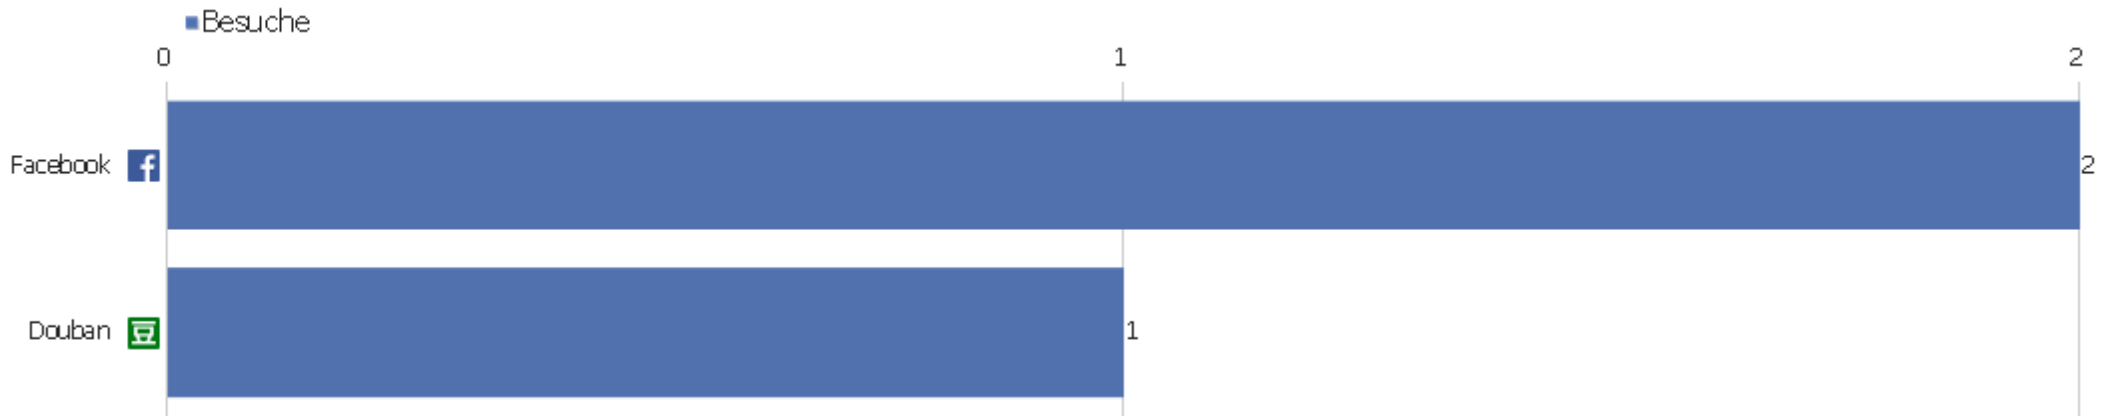

Soziale Netzwerke

Soziales Netzwerk	Besuche	Aktionen	Aktionen pro Besuch	Durchschnittszeit auf der Website	Absprungrate	Konversionsrate
Douban - www.douban.com/link2/?url=http://www.zvdd.d	1	1	1	00:00:00	100 %	0 %
Facebook - m.facebook.com	1	1	1	00:00:00	100 %	0 %
Facebook - www.facebook.com/	1	1	1	00:00:00	100 %	0 %