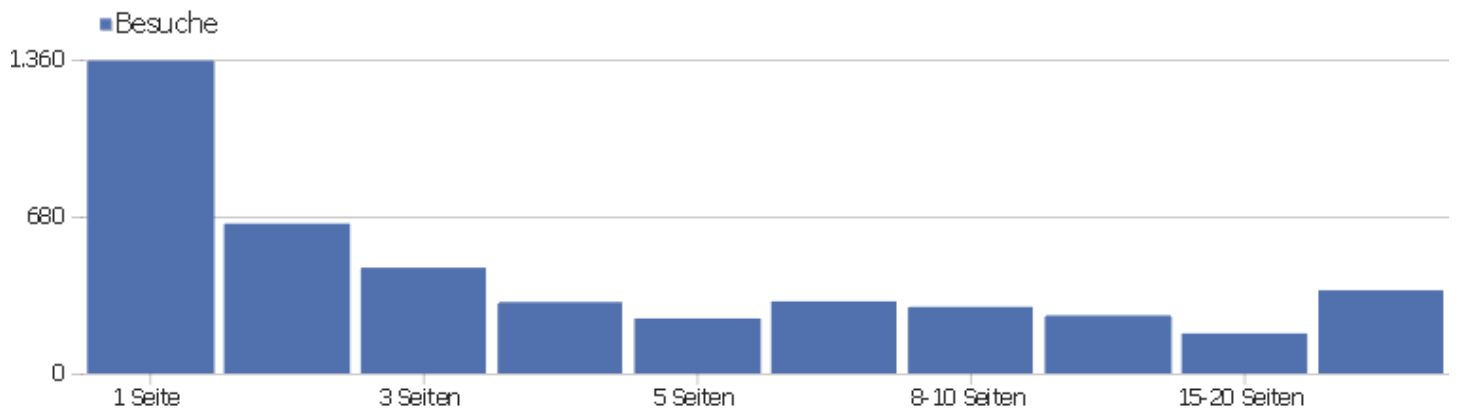

Seiten pro Besuch

Seiten pro Besuch

Besuche

Seiten pro Besuch	Besuche
1 Seite	1.355
2 Seiten	649
3 Seiten	458
4 Seiten	309
5 Seiten	238
6-7 Seiten	312
8-10 Seiten	288
11-14 Seiten	251
15-20 Seiten	173
21+ Seiten	360