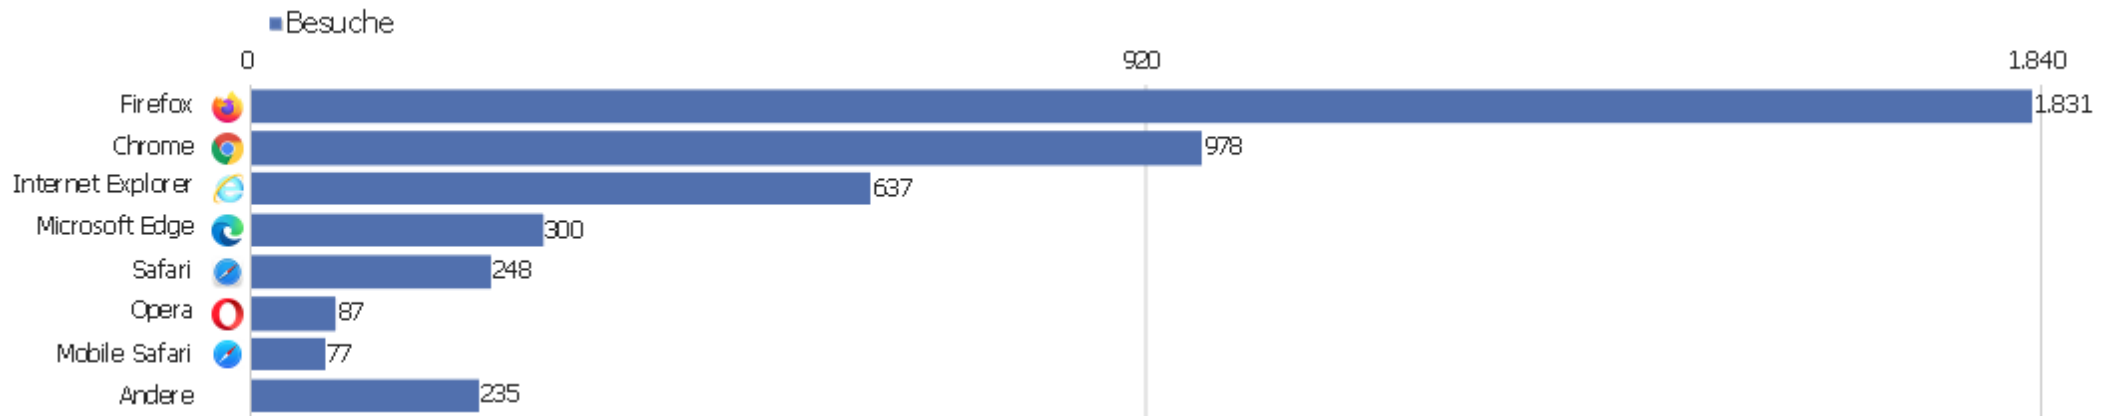

Browser

Browser	Besuche	Aktionen	Aktionen pro Besuch	Durchschnittszeit auf der Website	Absprungrate	Umsatz
Firefox	1.831	14.475	8	00:06:17	25 %	0 €
Chrome	978	8.151	8	00:05:37	38 %	0 €
Internet Explorer	637	5.755	9	00:07:21	24 %	0 €
Microsoft Edge	300	2.517	8	00:08:23	19 %	0 €
Safari	248	1.179	5	00:04:51	42 %	0 €
Opera	87	351	4	00:04:57	44 %	0 €
Mobile Safari	77	195	3	00:01:37	70 %	0 €
Chrome Mobile	61	164	3	00:01:22	66 %	0 €
Sogou Explorer	36	134	4	00:03:28	42 %	0 €
Firefox Mobile	33	198	6	00:03:15	24 %	0 €
unbekannt	27	113	4	00:03:34	67 %	0 €
Samsung Browser	22	83	4	00:02:34	55 %	0 €
Android Browser	18	78	4	00:03:25	28 %	0 €
Cheetah Browser	9	145	16	00:30:16	22 %	0 €