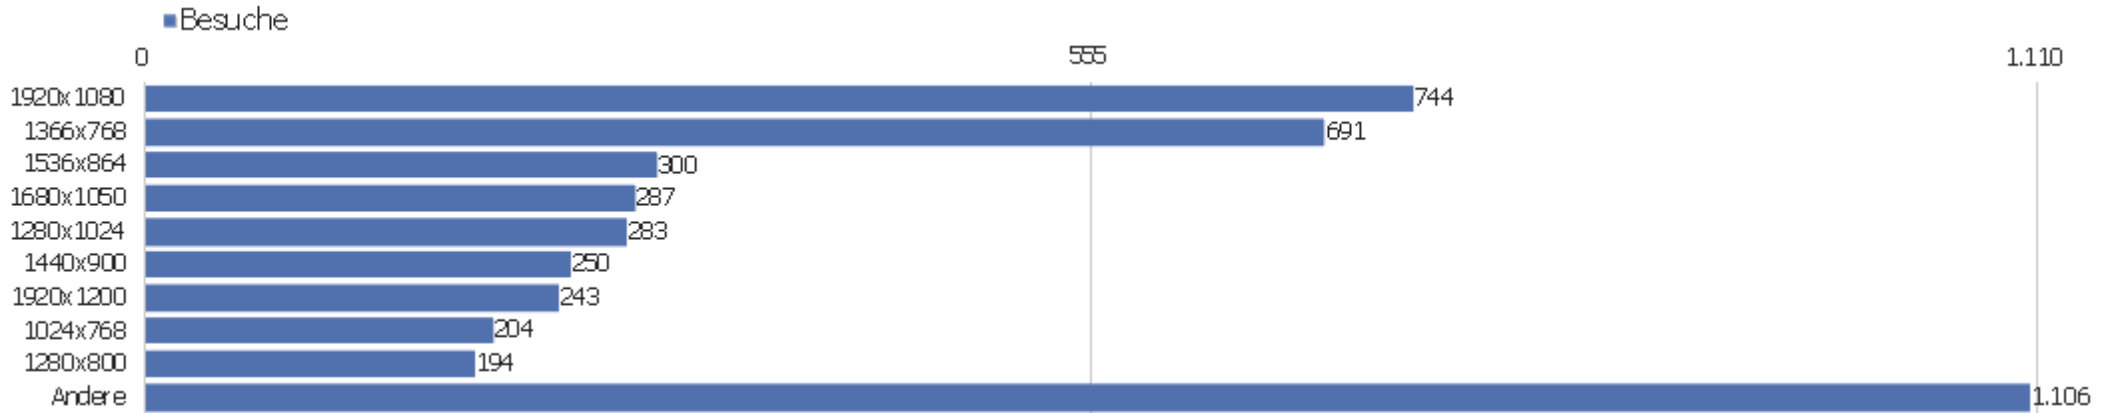

Bildschirmauflösungen

Auflösung	Besuche	Aktionen	Aktionen pro Besuch	Durchschnittszeit auf der Website	Absprungrate	Konversionsrate
1920x1080	744	4.921	7	00:05:22	38 %	0 %
1366x768	691	5.713	8	00:07:34	20 %	0 %
1536x864	300	2.933	10	00:06:21	26 %	0 %
1680x1050	287	1.435	5	00:03:56	30 %	0 %
1280x1024	283	2.342	8	00:07:13	24 %	0 %
1440x900	250	1.722	7	00:05:26	30 %	0 %
1920x1200	243	1.153	5	00:03:02	34 %	0 %
1024x768	204	3.846	19	00:12:10	23 %	0 %
1280x800	194	1.962	10	00:10:19	21 %	0 %
1600x900	170	1.341	8	00:06:07	37 %	0 %
1280x720	135	1.119	8	00:05:14	41 %	0 %
2560x1440	69	299	4	00:02:37	38 %	0 %
360x640	61	166	3	00:01:52	64 %	0 %
768x1024	60	359	6	00:04:06	53 %	0 %