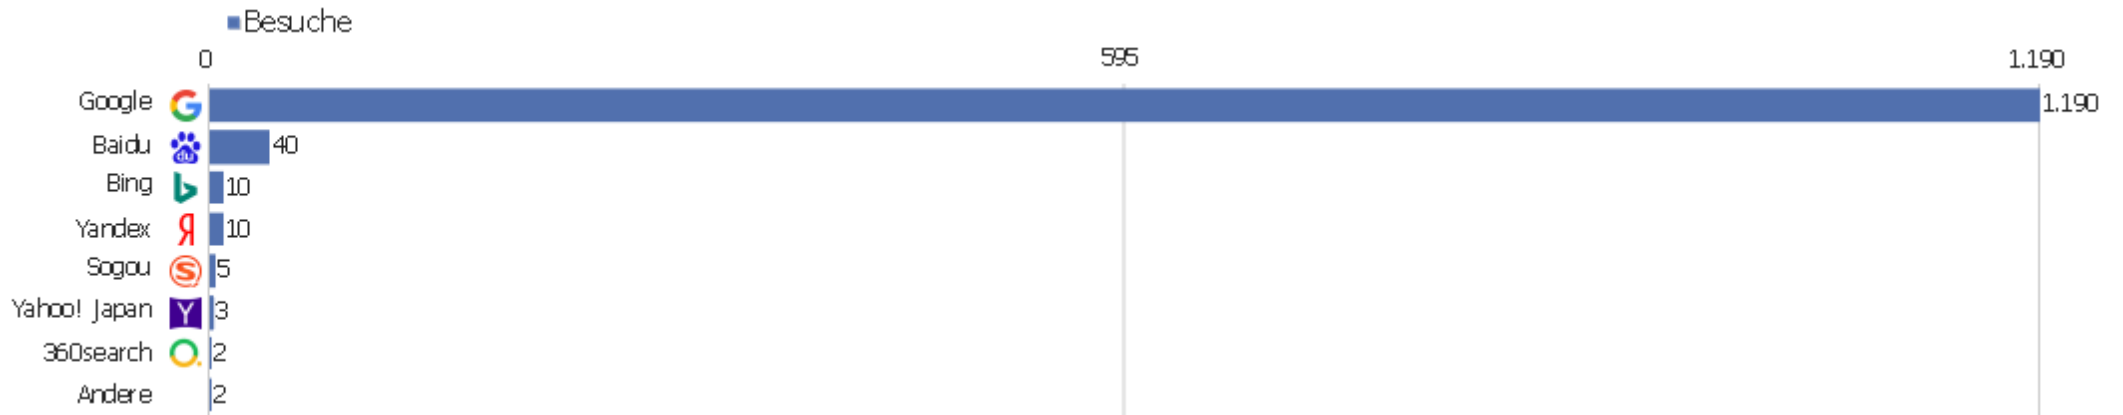

Suchmaschinen

Suchmaschine	Besuche	Aktionen	Aktionen pro Besuch	Durchschnittszeit auf der Website	Absprungrate	Umsatz
Google - Suchbegriff nicht definiert	1.183	8.071	7	00:05:11	32 %	0 €
Baidu - Suchbegriff nicht definiert	39	92	2	00:01:34	54 %	0 €
Yandex - Suchbegriff nicht definiert	10	10	1	00:00:00	100 %	0 €
Bing - amazon	7	7	1	00:00:00	100 %	0 €
Sogou - zvdd	4	106	27	00:29:09	25 %	0 €
Yahoo! Japan - Suchbegriff nicht definiert	3	16	5	00:11:35	33 %	0 €
Bing - Suchbegriff nicht definiert	2	6	3	00:00:20	50 %	0 €
Google - zvdd	2	6	3	00:02:49	50 %	0 €
360search - http://www.zvdd.de/en/start	1	1	1	00:00:00	100 %	0 €
360search - zvdd.de	1	2	2	00:00:18	0 %	0 €
Ask - zvdd	1	39	39	01:24:47	0 %	0 €
Baidu - zvdd.de/en/start	1	4	4	00:02:34	0 %	0 €
Bing - zvdd	1	17	17	00:19:41	0 %	0 €
Ecosia - Suchbegriff nicht definiert	1	4	4	00:00:36	0 %	0 €