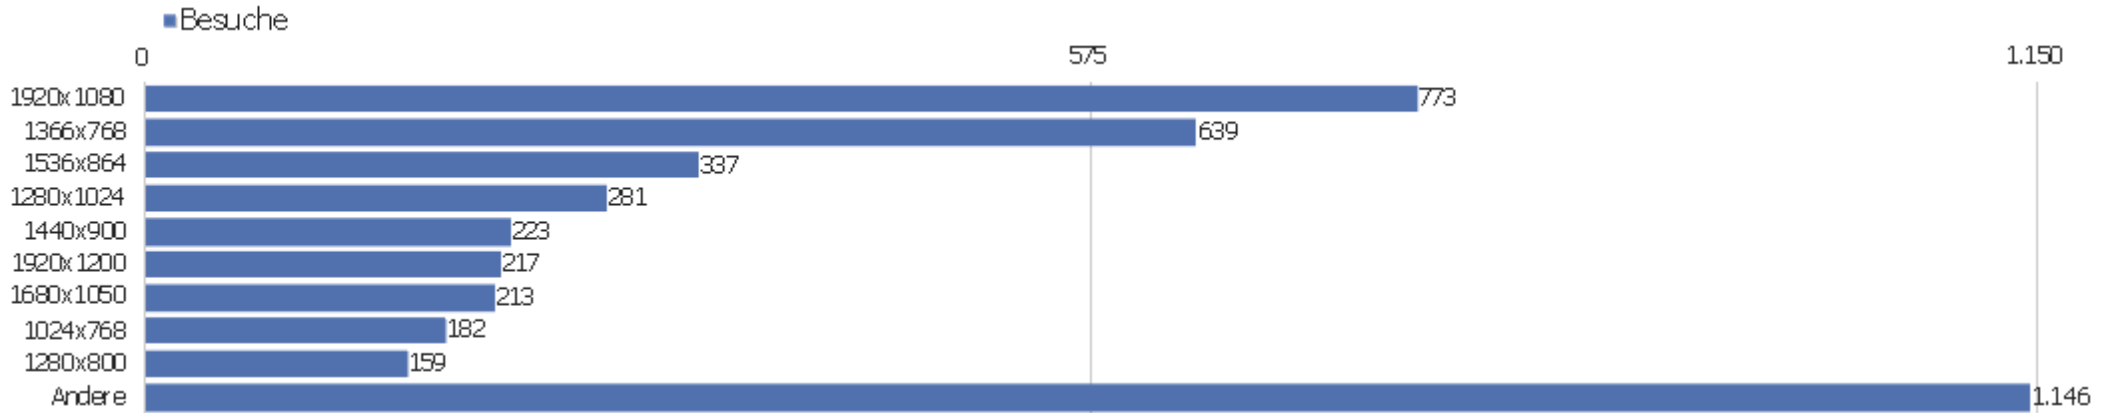

Bildschirmauflösungen

Auflösung	Besuche	Aktionen	Aktionen pro Besuch	Durchschnittszeit auf der Website	Absprungrate	Konversionsrate
1920x1080	773	3.694	5	00:03:40	43 %	0 %
1366x768	639	5.103	8	00:07:03	26 %	0 %
1536x864	337	2.697	8	00:06:58	32 %	0 %
1280x1024	281	2.468	9	00:06:57	26 %	0 %
1440x900	223	1.283	6	00:04:06	31 %	0 %
1920x1200	217	1.072	5	00:03:14	43 %	0 %
1680x1050	213	1.156	5	00:03:36	36 %	0 %
1024x768	182	2.312	13	00:06:21	43 %	0 %
1280x800	159	1.513	10	00:08:27	25 %	0 %
1280x720	152	646	4	00:03:30	43 %	0 %
1600x900	138	885	6	00:04:23	33 %	0 %
360x640	125	476	4	00:02:56	46 %	0 %
1093x614	57	610	11	00:10:33	30 %	0 %
768x1024	52	295	6	00:03:35	38 %	0 %