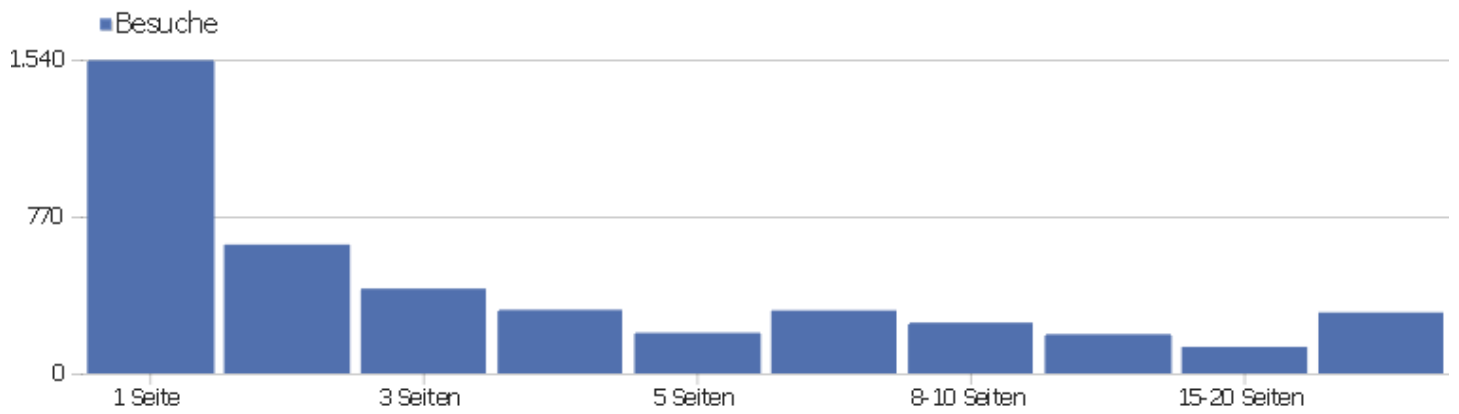

Besuchslänge

Besuchsdauer	Besuche
0-10s	1.787
11-30s	436
31-60s	377
1-2 Min.	389
2-4 Min.	331
4-7 Min.	252
7-10 Min.	135
10-15 Min.	136
15-30 Min.	245
30+ Min.	203

Seiten pro Besuch

Seiten pro Besuch

Besuche