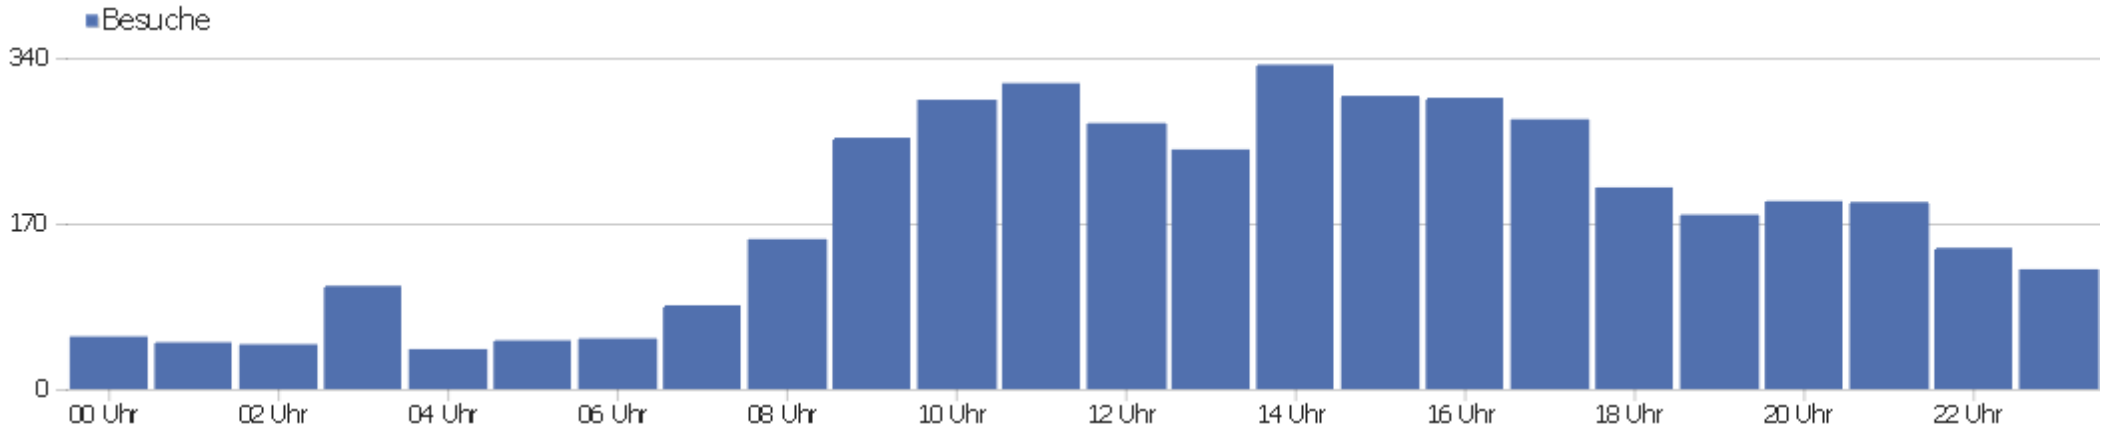

Besuche nach Server-Zeit

Serverzeit - Stunde (Start des Besuchs)	Besuche	Aktionen	Aktionen pro Besuch	Durchschnittszeit auf der Website	Absprungrate	Umsatz
00 Uhr	54	273	5	00:03:06	43 %	0 €
01 Uhr	48	452	9	00:05:44	27 %	0 €
02 Uhr	46	247	5	00:03:25	61 %	0 €
03 Uhr	106	371	4	00:03:40	71 %	0 €
04 Uhr	41	139	3	00:00:48	59 %	0 €
05 Uhr	50	329	7	00:03:19	52 %	0 €
06 Uhr	52	491	9	00:05:47	33 %	0 €
07 Uhr	86	494	6	00:03:10	38 %	0 €
08 Uhr	154	719	5	00:03:06	47 %	0 €
09 Uhr	258	1.134	4	00:03:25	42 %	0 €
10 Uhr	297	1.880	6	00:05:15	30 %	0 €
11 Uhr	314	2.073	7	00:05:48	31 %	0 €
12 Uhr	273	2.004	7	00:06:25	34 %	0 €
13 Uhr	246	1.911	8	00:06:23	35 %	0 €