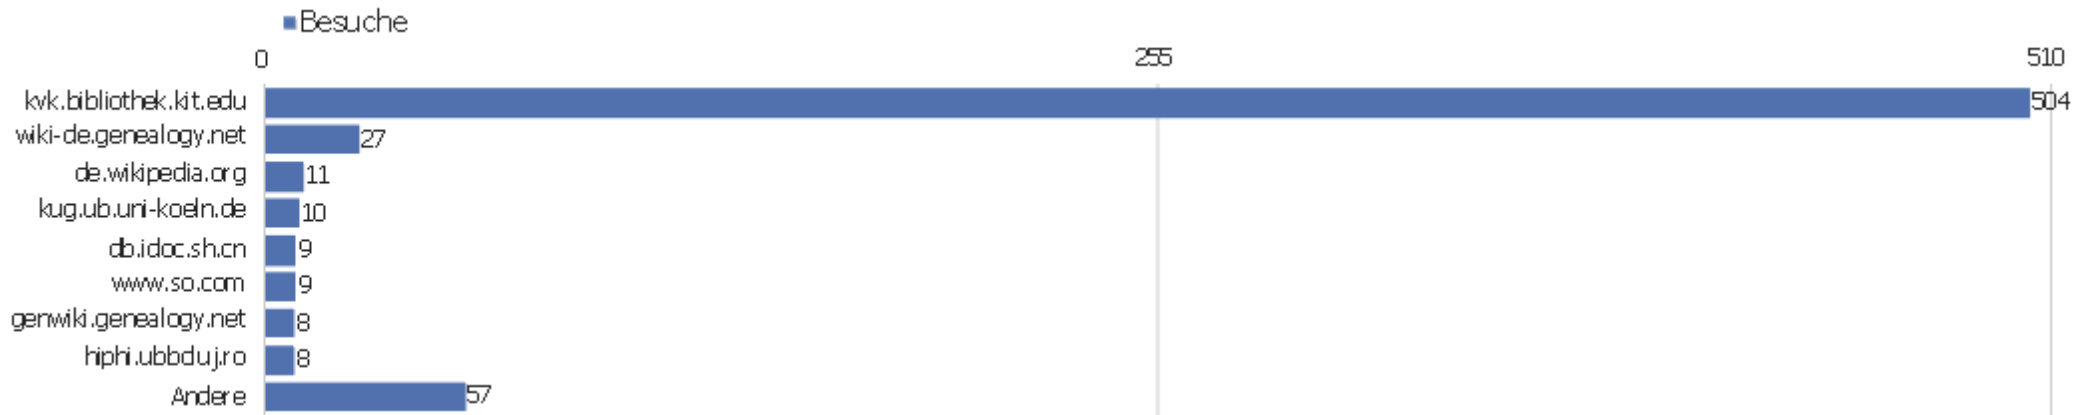

Websites

Website	Besuche	Aktionen	Aktionen pro Besuch	Durchschnittszeit auf der Website	Absprungrate	Umsatz
kvk.bibliothek.kit.edu/ - Andere	442	1.195	3	00:02:54	42 %	0 €
wiki-de.genealogy.net/Portal:DigiBib	23	164	7	00:03:05	13 %	0 €
de.wikipedia.org/index	11	41	4	00:05:17	45 %	0 €
hiphi.ubbcluj.ro/colectii_docum_digitale.html	8	20	3	00:00:17	88 %	0 €
bibliotheques.univ-tlse2.fr/accueil-bibliotheques/vos-d	3	21	7	00:11:46	33 %	0 €
db.idoc.sh.cn/Navigator4.aspx?&_001=001006	3	14	5	00:10:47	0 %	0 €
de.m.wikipedia.org/index	3	72	24	00:16:50	33 %	0 €
kvk.bibliothek.kit.edu/view-title/index.php?katalog=ZVD	3	5	2	00:00:21	67 %	0 €
kvk.bibliothek.kit.edu/view-title/index.php?katalog=ZVD	3	3	1	00:00:00	100 %	0 €
kvk.bibliothek.kit.edu/view-title/index.php?katalog=ZVD	3	3	1	00:00:00	100 %	0 €
wiki-de.genealogy.net/DigiBib	3	9	3	00:00:46	33 %	0 €
www.kulturwerte-mv.de/Landesbibliothek/Literatursuche/D	3	14	5	00:00:38	33 %	0 €
db.idoc.sh.cn/Detail.aspx?Did=919	2	12	6	00:04:42	50 %	0 €
db.idoc.sh.cn/Navigator4.aspx?zs=D	2	13	7	00:06:57	0 %	0 €