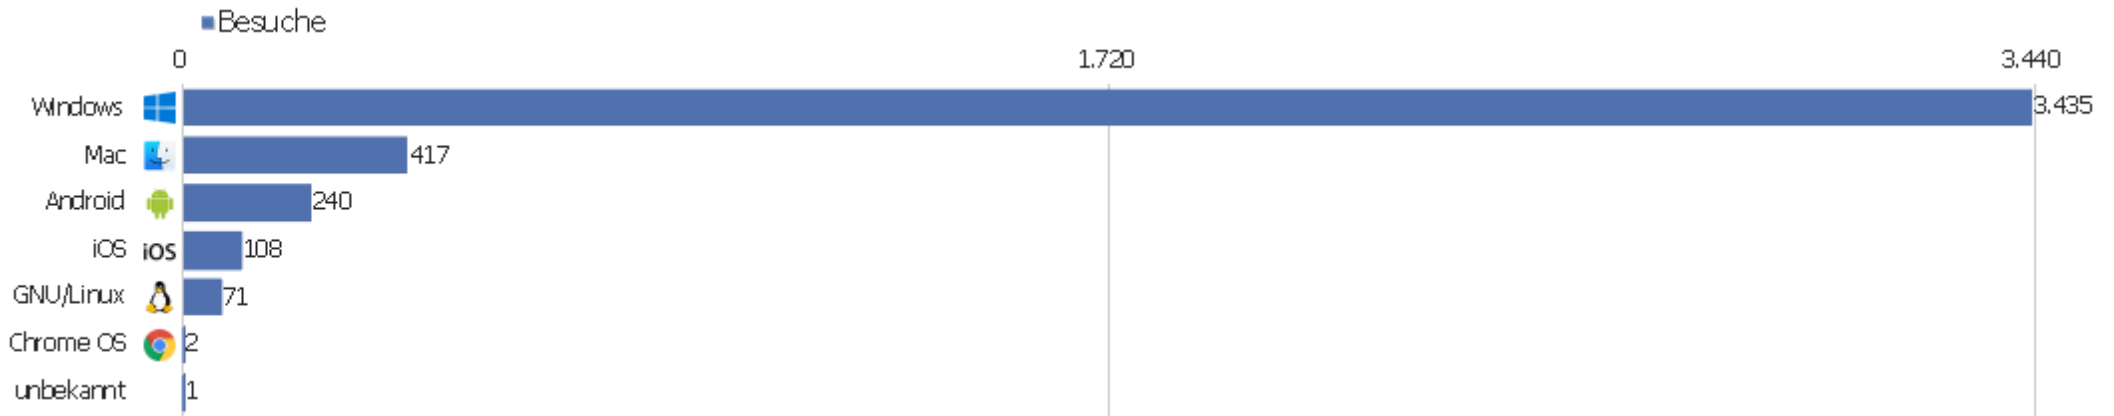

Betriebssystem-Familien

Betriebssystem-Familie	Besuche	Aktionen	Aktionen pro Besuch	Durchschnittszeit auf der Website	Absprungrate	Konversionsrate
Windows	3.435	24.403	7	00:05:32	35 %	0 %
Mac	417	2.690	7	00:05:39	27 %	0 %
Android	240	987	4	00:02:42	50 %	0 %
iOS	108	409	4	00:02:12	52 %	0 %
GNU/Linux	71	236	3	00:01:23	51 %	0 %
Chrome OS	2	2	1	00:00:00	100 %	0 %
unbekannt	1	1	1	00:00:00	100 %	0 %