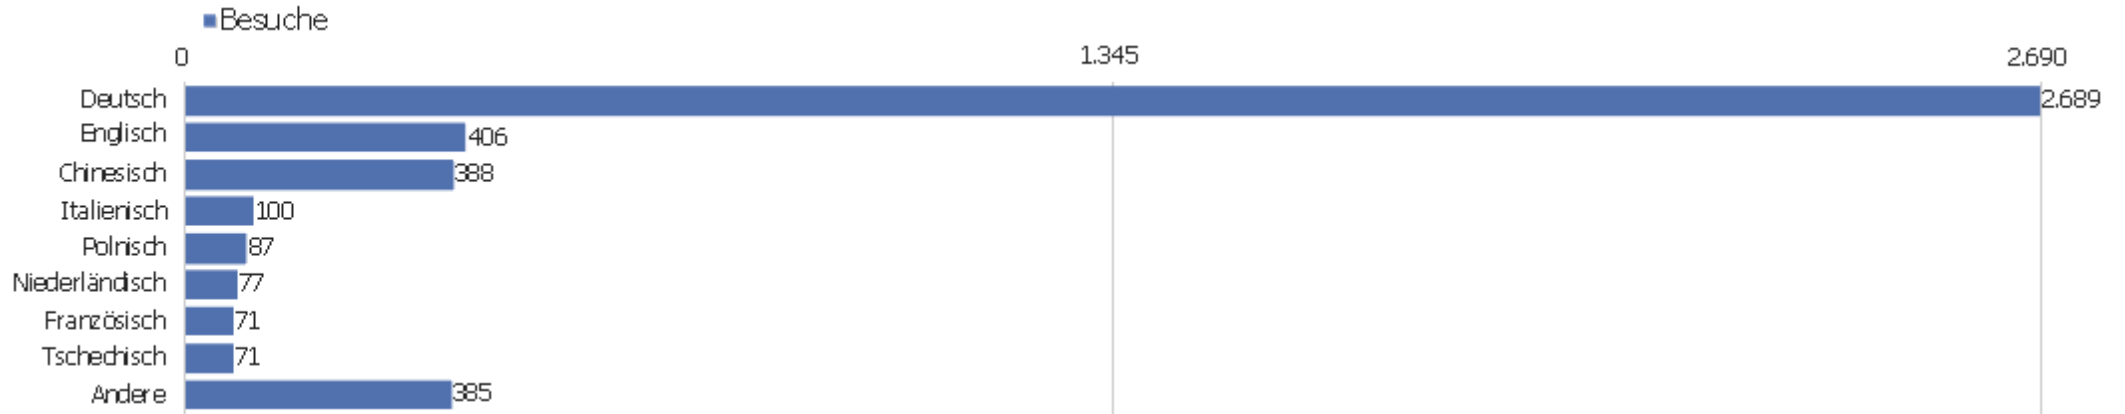

Browsersprache

Sprache	Besuche	Aktionen	Aktionen pro Besuch	Durchschnittszeit auf der Website	Absprungrate	Konversionsrate
Deutsch	2.689	18.995	7	00:05:51	29 %	0 %
Englisch	406	2.328	6	00:04:50	39 %	0 %
Chinesisch	388	1.574	4	00:02:22	61 %	0 %
Italienisch	100	500	5	00:04:30	38 %	0 %
Polnisch	87	281	3	00:02:55	52 %	0 %
Niederländisch	77	1.996	26	00:11:43	27 %	0 %
Französisch	71	236	3	00:01:47	48 %	0 %
Tschechisch	71	304	4	00:03:59	37 %	0 %
Japanisch	70	1.472	21	00:13:45	11 %	0 %
Russisch	59	154	3	00:01:23	64 %	0 %
unbekannt	58	62	1	00:00:09	97 %	0 %
Ungarisch	49	111	2	00:04:12	51 %	0 %
Spanisch	32	118	4	00:02:19	56 %	0 %
Koreanisch	18	121	7	00:04:45	50 %	0 %