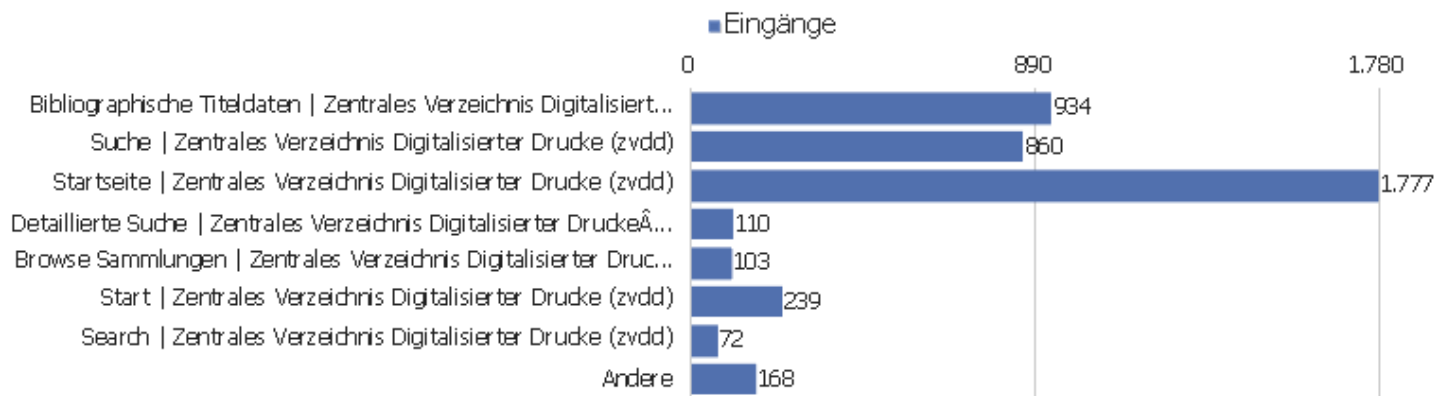

Titel der Einstiegsseite

Titel der Einstiegsseite	Eingänge	Absprünge	Absprungrate	Durchschn. Generierungszeit
Bibliographische Titeldaten | Zentrales Verzeichnis D	934	444	48 %	0,77 Sek.
Suche | Zentrales Verzeichnis Digitalisierter Drucke (zvdd)	860	325	38 %	1,11 Sek.
Startseite | Zentrales Verzeichnis Digitalisierter Dr	1.777	408	23 %	2,6 Sek.
Detaillierte Suche | Zentrales Verzeichnis Digitalisi	110	28	25 %	1,14 Sek.
Browse Sammlungen | Zentrales Verzeichnis Digitalisie	103	47	46 %	0,97 Sek.
Start | Zentrales Verzeichnis Digitalisierter Drucke (zvdd)	239	126	53 %	3,19 Sek.
Search | Zentrales Verzeichnis Digitalisierter Drucke	72	31	43 %	2,19 Sek.
Full display | Zentrales Verzeichnis Digitalisierter	49	37	76 %	1,1 Sek.
Inhaltsverzeichnis | Zentrales Verzeichnis Digitalisi	15	9	60 %	1,1 Sek.
Kollektionen/Sammlungen | Zentrales Verzeichnis Digi	16	11	69 %	6,86 Sek.
zvdd: Suche	17	14	82 %	23,42 Sek.
Seite nicht gefunden | Zentrales Verzeichnis Digitali	15	9	60 %	0,53 Sek.
Advanced Search | Zentrales Verzeichnis Digitalisiert	1	0	0 %	1,53 Sek.
Start??|??ZentralesVerzeichnisDigitalisierterDrucke??(z	4	3	75 %	1,95 Sek.
Table of contents | Zentrales Verzeichnis Digitalisie	12	10	83 %	2,16 Sek.
Sitemap | Zentrales Verzeichnis Digitalisierter Druck	2	0	0 %	0,3 Sek.
Anmelden | Zentrales Verzeichnis Digitalisierter Druc	3	1	33 %	0,36 Sek.
Hilfe zur Suche | Zentrales Verzeichnis Digitalisiert	1	1	100 %	0,35 Sek.
Collections | Zentrales Verzeichnis Digitalisierter D	3	0	0 %	18,43 Sek.
Ansprechpartner | Zentrales Verzeichnis Digitalisiert	1	0	0 %	0,38 Sek.
Browse Collections | Zentrales Verzeichnis Digitalisi	4	2	50 %	0,42 Sek.
Startseite??|??ZentralesVerzeichnisDigitalisierterDruck	3	3	100 %	1,09 Sek.
Suche??|??ZentralesVerzeichnisDigitalisierterDrucke??(z	3	3	100 %	1,97 Sek.
Andere	19	16	84 %	10,88 Sek.