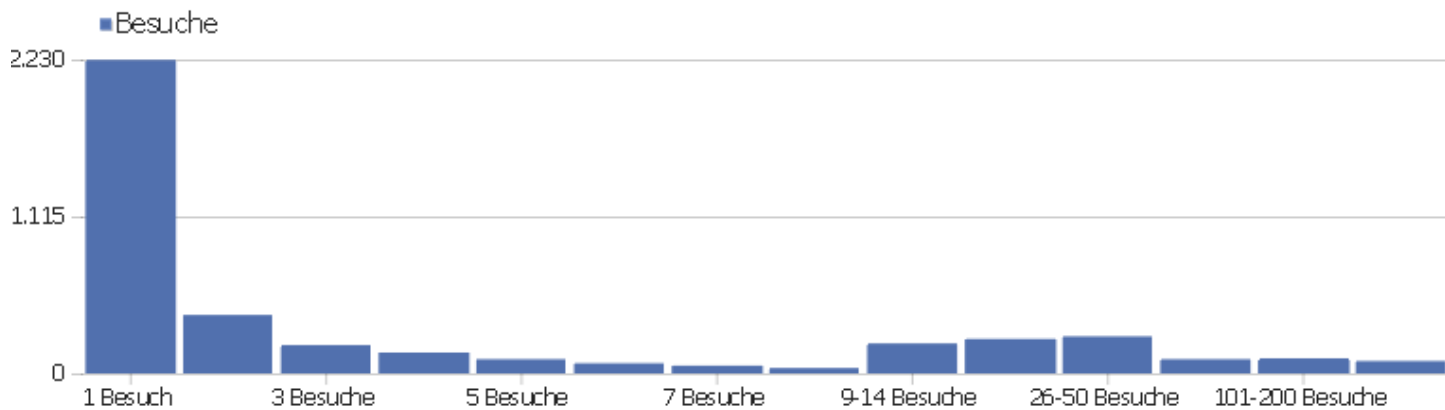

Besuchslänge

Besuchsdauer	Besuche
0-10s	1.787
11-30s	436
31-60s	377
1-2 Min.	389
2-4 Min.	331
4-7 Min.	252
7-10 Min.	135
10-15 Min.	136
15-30 Min.	245
30+ Min.	203

Seiten pro Besuch

Seiten pro Besuch

Besuche

1 Seite	1.536
2 Seiten	632
3 Seiten	416
4 Seiten	312
5 Seiten	199
6-7 Seiten	309
8-10 Seiten	249
11-14 Seiten	192
15-20 Seiten	130
21+ Seiten	299

Besuche nach Besuchszahl

Besuche nach Besuchszahl

Besuch
e %
Besuch
e

Besuchszahl	Besuche	%
1 Besuch	2.227	52 %
2 Besuche	415	10 %
3 Besuche	201	5 %
4 Besuche	148	3 %
5 Besuche	101	2 %
6 Besuche	72	2 %
7 Besuche	55	1 %
8 Besuche	38	1 %
9-14 Besuche	213	5 %
15-25 Besuche	245	6 %
26-50 Besuche	263	6 %
51-100 Besuche	101	2 %
101-200 Besuche	107	3 %
201+ Besuche	88	2 %