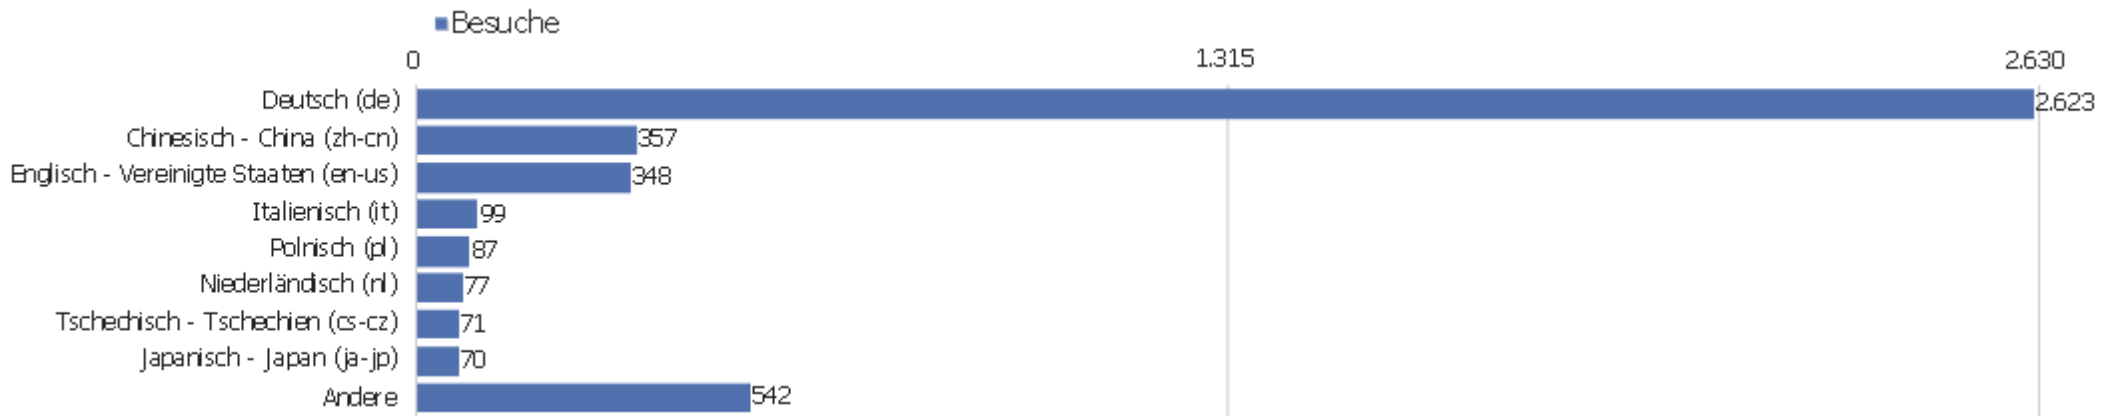

Sprach-Code

Sprache	Besuche	Aktionen	Aktionen pro Besuch	Durchschnittszeit auf der Website	Absprungrate	Konversionsrate
Deutsch (de)	2.623	18.224	7	00:05:48	29 %	0 %
Chinesisch - China (zh-cn)	357	973	3	00:01:47	62 %	0 %
Englisch - Vereinigte Staaten (en-us)	348	1.984	6	00:05:12	40 %	0 %
Italienisch (it)	99	497	5	00:04:16	38 %	0 %
Polnisch (pl)	87	281	3	00:02:55	52 %	0 %
Niederländisch (nl)	77	1.996	26	00:11:43	27 %	0 %
Tschechisch - Tschechien (cs-cz)	71	304	4	00:03:59	37 %	0 %
Japanisch - Japan (ja-jp)	70	1.472	21	00:13:45	11 %	0 %
Französisch (fr)	69	230	3	00:01:47	49 %	0 %
Russisch (ru)	59	154	3	00:01:23	64 %	0 %
unbekannt (xx)	58	62	1	00:00:09	97 %	0 %
Ungarisch (hu)	49	111	2	00:04:12	51 %	0 %
Englisch - Vereinigtes Königreich (en-gb)	44	293	7	00:03:00	27 %	0 %
Deutsch - Österreich (de-at)	33	435	13	00:09:54	21 %	0 %