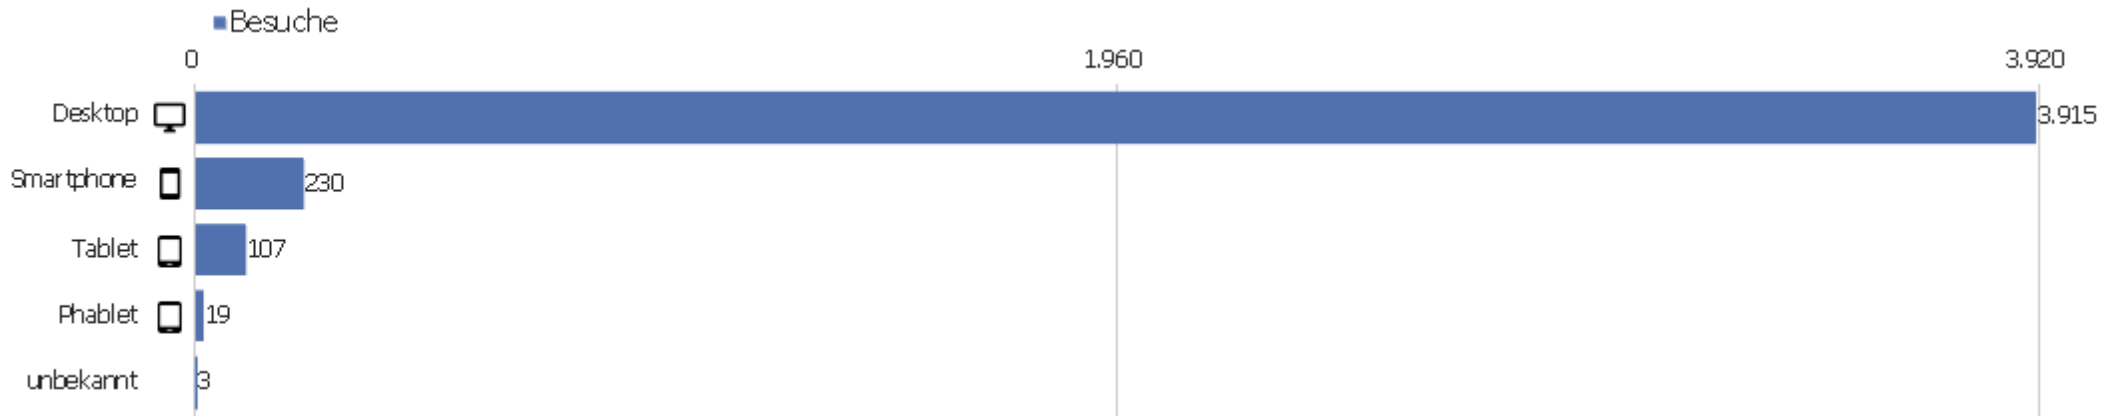

Gerätetyp

Gerätetyp	Besuche	Aktionen	Aktionen pro Besuch	Durchschnittszeit auf der Website	Absprungrate	Umsatz
Desktop	3.915	27.288	7	00:05:28	35 %	0 €
Smartphone	230	755	3	00:02:23	54 %	0 €
Tablet	107	641	6	00:03:43	37 %	0 €
Phablet	19	41	2	00:01:26	58 %	0 €
unbekannt	3	3	1	00:00:00	100 %	0 €