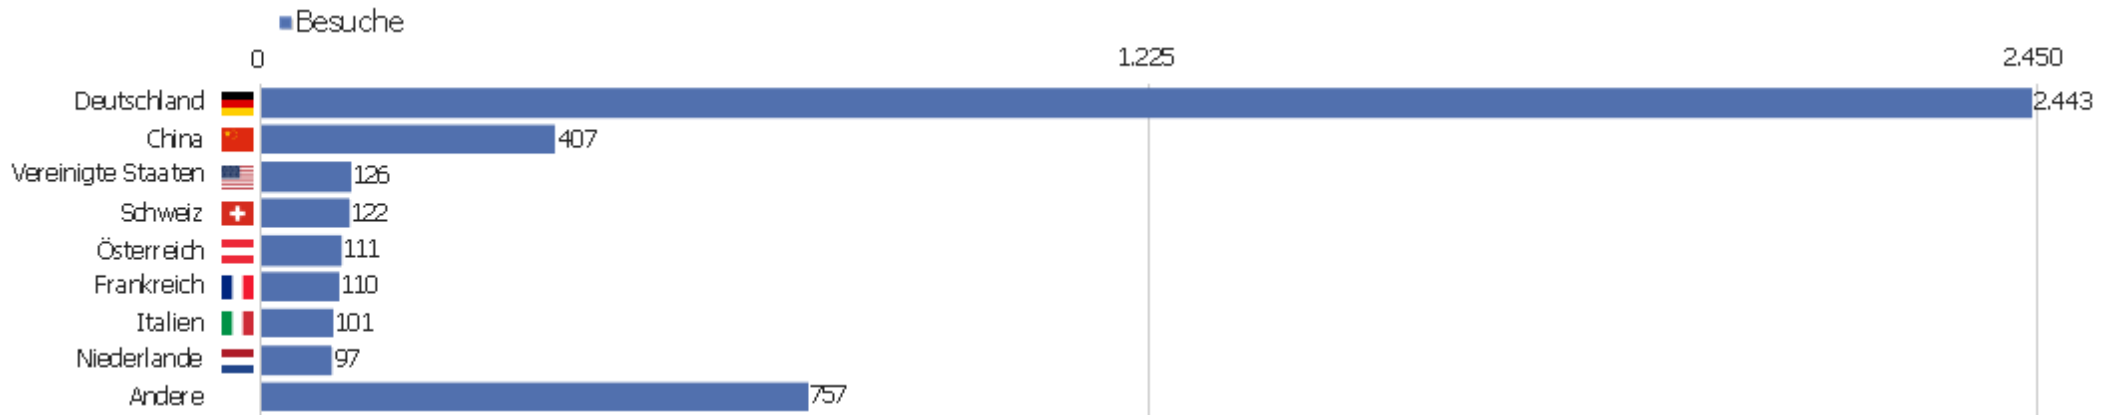

Uni, ZVDD

Zeitspanne: September 2018

Monatsstatistik für ZVDD (JK)

Besucherüberblick

Name	Wert
Eindeutige Besucher	1.334
Besuche	4.274
Aktionen	28.728
Maximale Aktionen pro Besuch	272
Aktionen pro Besuch	7
Durchschn. Besuchszeit (in Sekunden)	00:05:14
Absprungrate	36 %

Land

Land	Besuche	Aktionen	Aktionen pro Besuch	Durchschnittszeit auf der Website	Absprungrate	Umsatz
Deutschland	2.443	17.111	7	00:05:51	30 %	0 €
China	407	1.014	3	00:01:29	67 %	0 €
Vereinigte Staaten	126	776	6	00:06:02	40 %	0 €
Schweiz	122	796	7	00:03:58	25 %	0 €
Österreich	111	697	6	00:04:44	37 %	0 €
Frankreich	110	454	4	00:04:06	31 %	0 €
Italien	101	510	5	00:04:00	40 %	0 €
Niederlande	97	2.089	22	00:09:49	23 %	0 €
Polen	89	284	3	00:02:51	52 %	0 €
Tschechien	74	335	5	00:04:12	32 %	0 €
Japan	73	1.495	21	00:13:21	12 %	0 €
Australien	49	93	2	00:02:41	71 %	0 €
Finnland	47	597	13	00:08:43	13 %	0 €
Russland	43	132	3	00:02:29	65 %	0 €

 Rumänien	35	177	5	00:06:26	54 %	0 €
 Ungarn	34	76	2	00:02:27	47 %	0 €
 Vereinigtes Königreich	28	122	4	00:01:50	32 %	0 €
 Griechenland	25	447	18	00:13:10	20 %	0 €
 unbekannt	25	73	3	00:04:11	80 %	0 €
 Kroatien	24	90	4	00:05:17	38 %	0 €
 Spanien	24	103	4	00:01:45	54 %	0 €
 Südkorea	19	111	6	00:04:29	53 %	0 €
 Schweden	16	68	4	00:02:20	50 %	0 €
Andere	152	1.078	7	00:04:09	42 %	0 €