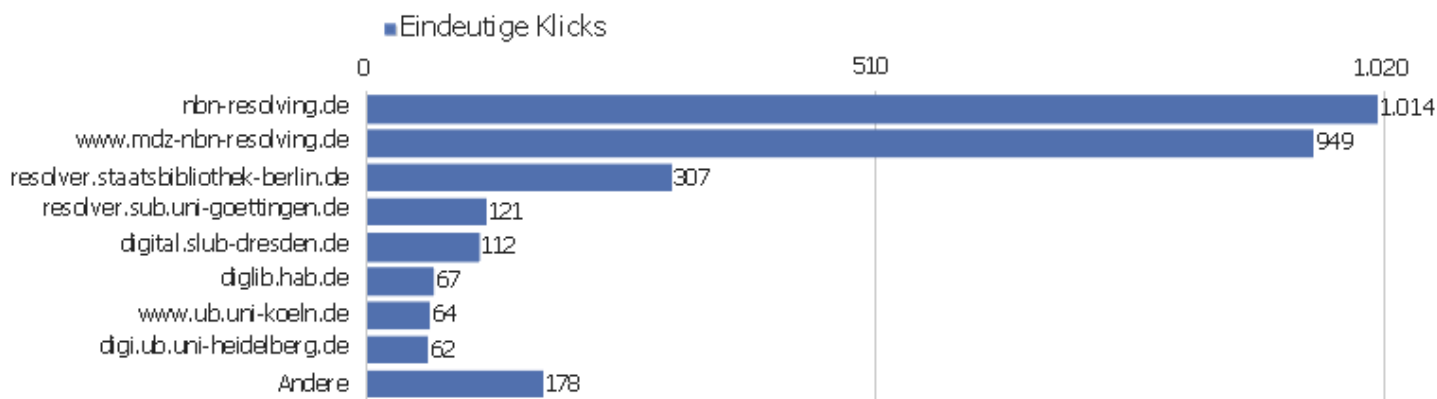

Ausgehende Verweise

Gewählter ausgehender Verweis

Eindeutige Klicks

Gewählter ausgehender Verweis	Eindeutige Klicks	Klicks
nbn-resolving.de/ - Andere	881	982
www.mdz-nbn-resolving.de/ - Andere	802	859
resolver.staatsbibliothek-berlin.de/ - Andere	184	202
resolver.sub.uni-goettingen.de/ - Andere	15	19
dfg-viewer.de/	7	7
resolver.staatsbibliothek-berlin.de/SBB0000F18200000000	7	9
www.mdz-nbn-resolving.de/urn/resolver.pl?urn=urn:nbn:de	6	6
digital.slub-dresden.de/ - Andere	5	6
www.ag-sdd.de/	5	7
www.ub.uni-koeln.de/permalink/2009/01/rhm,282	5	7
resolver.staatsbibliothek-berlin.de/SBB00019CF200020000	4	4
www.deutsche-digitale-bibliothek.de/	4	4
nbn-resolving.de/urn/resolver.pl?urn=urn:nbn:de:bvb:12-	3	6
nbn-resolving.de/urn/resolver.pl?urn=urn:nbn:de:bvb:12-	3	3
resolver.sub.uni-goettingen.de/purl?PPN514401303	3	4
www.hbz-nrw.de/	3	4
www.mdz-nbn-resolving.de/urn/resolver.pl?urn=urn:nbn:de	3	3
www.mdz-nbn-resolving.de/urn/resolver.pl?urn=urn:nbn:de	3	3
www.mdz-nbn-resolving.de/urn/resolver.pl?urn=urn:nbn:de	3	3
www.mdz-nbn-resolving.de/urn/resolver.pl?urn=urn:nbn:de	3	3
www.mdz-nbn-resolving.de/urn/resolver.pl?urn=urn:nbn:de	3	4
www.mdz-nbn-resolving.de/urn/resolver.pl?urn=urn:nbn:de	3	4
www.mdz-nbn-resolving.de/urn/resolver.pl?urn=urn:nbn:de	3	4
Ander e	916	1.048