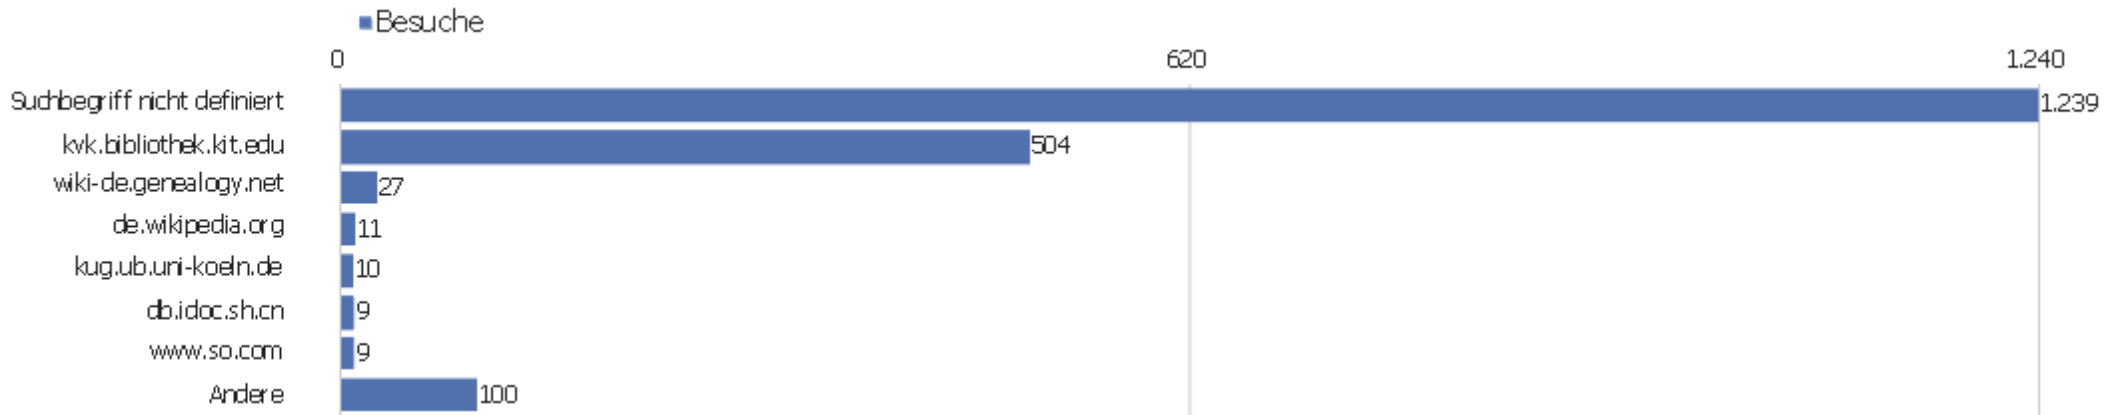

Alle Kanäle

Verweis	Besuche	Aktionen	Aktionen pro Besuch	Durchschnittszeit auf der Website	Absprungrate	Konversionsrate
Suchbegriff nicht definiert	1.239	8.200	7	00:05:01	34 %	0 %
kvk.bibliothek.kit.edu	504	1.343	3	00:02:44	42 %	0 %
wiki-de.genealogy.net	27	175	7	00:02:43	15 %	0 %
de.wikipedia.org	11	41	4	00:05:17	45 %	0 %
kug.ub.uni-koeln.de	10	30	3	00:02:17	20 %	0 %
db.idoc.sh.cn	9	42	5	00:06:13	22 %	0 %
www.so.com	9	15	2	00:00:24	78 %	0 %
genwiki.genealogy.net	8	26	3	00:01:42	50 %	0 %
hiphi.ubbcluj.ro	8	20	3	00:00:17	88 %	0 %
zvdd	8	168	21	00:28:20	25 %	0 %
amazon	7	7	1	00:00:00	100 %	0 %
bibliotheques.univ-tlse2.fr	3	21	7	00:11:46	33 %	0 %
de.m.wikipedia.org	3	72	24	00:16:50	33 %	0 %
Facebook	3	3	1	00:00:00	100 %	0 %