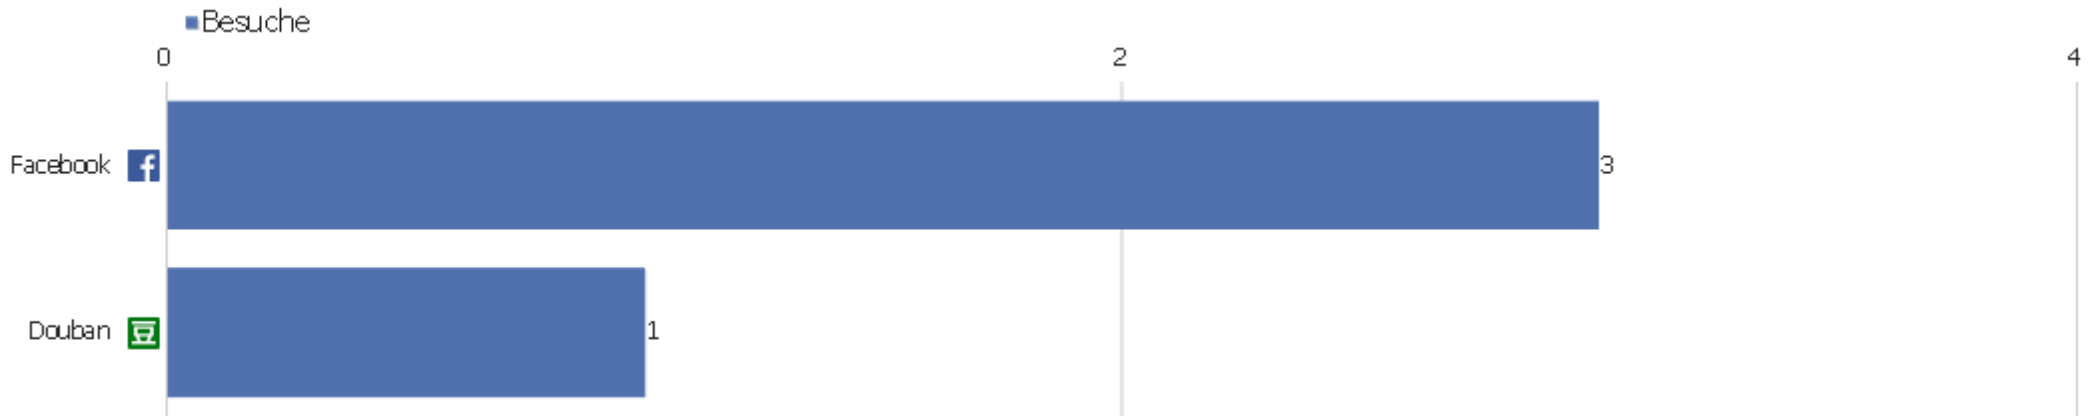

Soziale Netzwerke

Soziales Netzwerk	Besuche	Aktionen	Aktionen pro Besuch	Durchschnittszeit auf der Website	Absprungrate	Konversionsrate
Facebook - http://m.facebook.com	2	2	1	00:00:00	100 %	0 %
Douban - https://www.douban.com/link2?url=http://www.	1	1	1	00:00:00	100 %	0 %
Facebook - https://www.facebook.com/	1	1	1	00:00:00	100 %	0 %