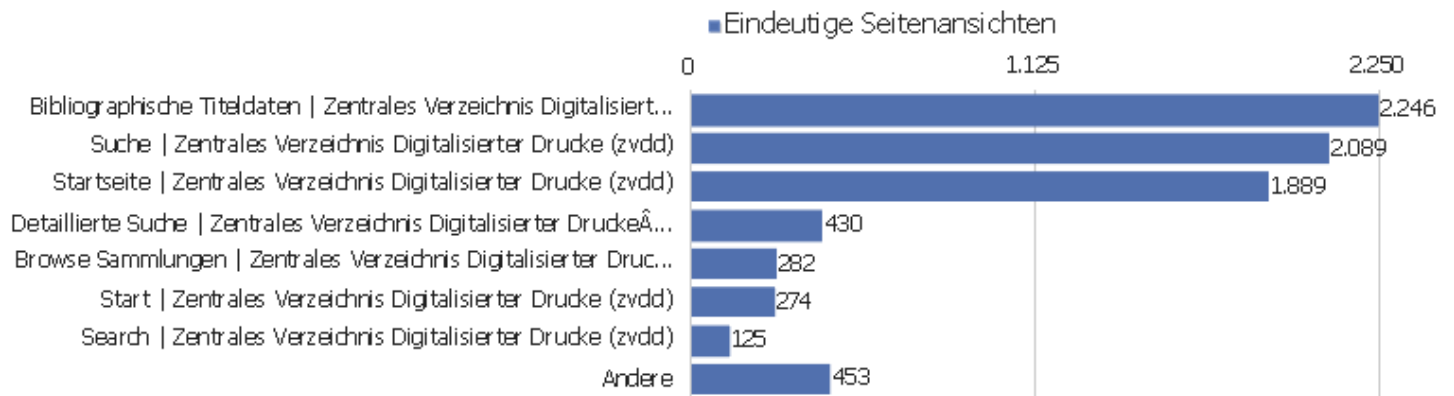

Titel der Ausstiegsseite

Titel der Ausstiegsseite	Ausstiege	Eindeutige Seitenansichten	Ausstiegsrate	Durchschn. Generierungszeit
Bibliographische Titeldaten | Zentrales Verzeichnis D	1.682	2.246	75 %	0,77 Sek.
	1.085	2.089	52 %	1,11 Sek.
Startseite | Zentrales Verzeichnis Digitalisierter Dr	657	1.889	35 %	2,6 Sek.
Detaillierte Suche | Zentrales Verzeichnis Digitalisi	236	430	55 %	1,14 Sek.
Browse Sammlungen | Zentrales Verzeichnis Digitalisie	111	282	39 %	0,97 Sek.
	158	274	58 %	3,19 Sek.
Search | Zentrales Verzeichnis Digitalisierter Drucke	73	125	58 %	2,19 Sek.
Full display | Zentrales Verzeichnis Digitalisierter	84	114	74 %	1,1 Sek.
Inhaltsverzeichnis | Zentrales Verzeichnis Digitalisi	32	85	38 %	1,1 Sek.
Kollektionen/Sammlungen | Zentrales Verzeichnis Digi	29	61	48 %	6,86 Sek.
zvdd: Suche	28	38	74 %	23,42 Sek.
Seite nicht gefunden | Zentrales Verzeichnis Digitali	10	16	63 %	0,53 Sek.
Advanced Search | Zentrales Verzeichnis Digitalisiert	8	15	53 %	1,53 Sek.
Start??|??ZentralesVerzeichnisDigitalisierterDrucke??(z	11	13	85 %	1,95 Sek.
Table of contents | Zentrales Verzeichnis Digitalisie	11	13	85 %	2,16 Sek.
Sitemap | Zentrales Verzeichnis Digitalisierter Druck	3	11	27 %	0,3 Sek.
Anmelden | Zentrales Verzeichnis Digitalisierter Druc	3	9	33 %	0,36 Sek.
Hilfe zur Suche | Zentrales Verzeichnis Digitalisiert	4	9	44 %	0,35 Sek.
Collections | Zentrales Verzeichnis Digitalisierter D	3	8	38 %	18,43 Sek.
Ansprechpartner | Zentrales Verzeichnis Digitalisiert	2	6	33 %	0,38 Sek.
Browse Collections | Zentrales Verzeichnis Digitalisi	4	6	67 %	0,42 Sek.
Startseite??|??ZentralesVerzeichnisDigitalisierterDruck	4	5	80 %	1,09 Sek.
Suche??|??ZentralesVerzeichnisDigitalisierterDrucke??(z	4	5	80 %	1,97 Sek.
Andere	24	39	62 %	8,22 Sek.