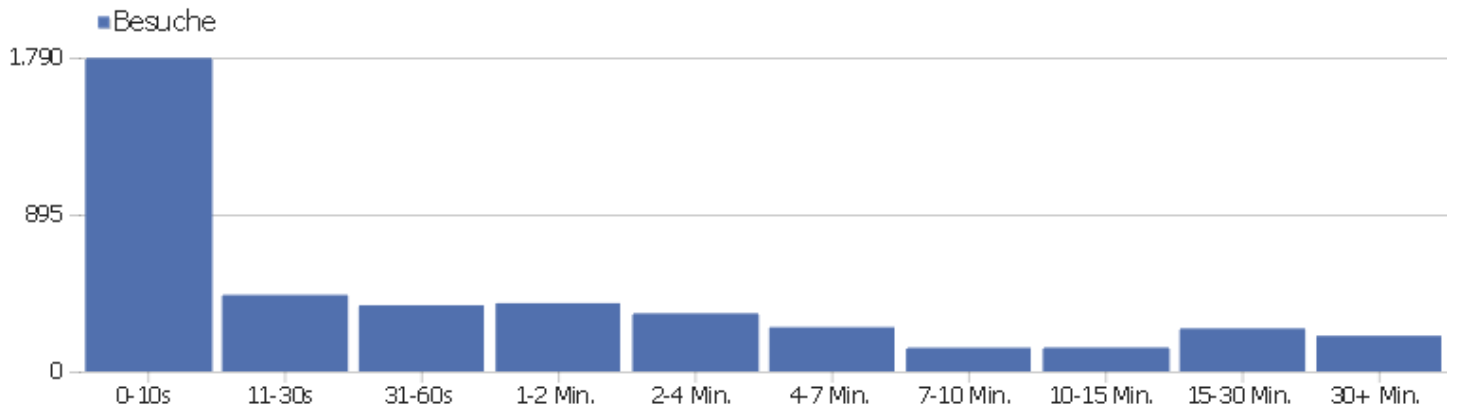

Besuchslänge

Besuchsdauer	Besuche
0-10s	1.787
11-30s	436
31-60s	377
1-2 Min.	389
2-4 Min.	331
4-7 Min.	252
7-10 Min.	135
10-15 Min.	136
15-30 Min.	245
30+ Min.	203

Seiten pro Besuch

Seiten pro Besuch

Besuche