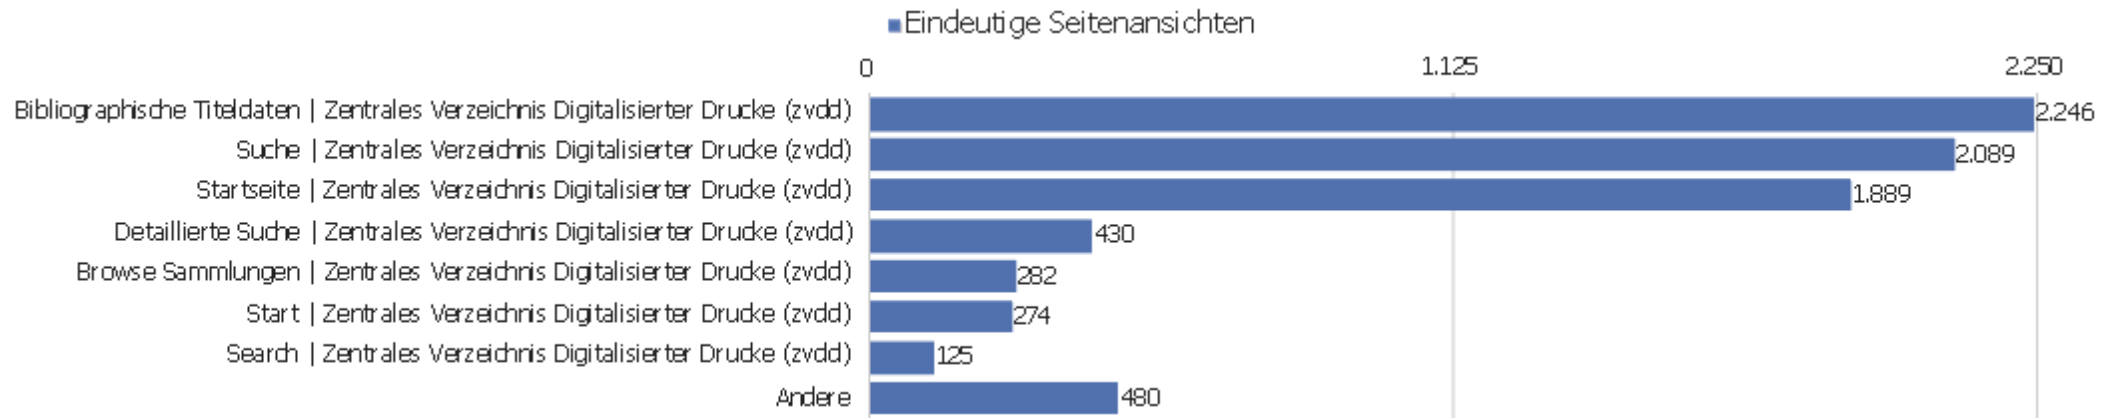

Seitentitel

Seitentitel	Seitenansichten	Eindeutige Seitenansichten	Durchschnittszeit pro Seite	Absprungrate	Ausstiegsrate	Durchschn. Generierungszeit
Bibliographische Titeldaten | Zentrales Verzeichnis D	5.989	2.246	00:01:46	48 %	75 %	0,77 Sek.
	11.888	2.089	00:00:34	38 %	52 %	1,11 Sek.
Startseite | Zentrales Verzeichnis Digitalisierter Dr	2.777	1.889	00:00:42	23 %	35 %	2,6 Sek.
Detaillierte Suche | Zentrales Verzeichnis Digitalisi	2.183	430	00:00:40	25 %	55 %	1,14 Sek.
Browse Sammlungen | Zentrales Verzeichnis Digitalisie	769	282	00:00:24	46 %	39 %	0,97 Sek.
	334	274	00:00:37	53 %	58 %	3,19 Sek.
Search | Zentrales Verzeichnis Digitalisierter Drucke	638	125	00:00:38	43 %	58 %	2,19 Sek.
Full display | Zentrales Verzeichnis Digitalisierter	314	114	00:01:19	76 %	74 %	1,1 Sek.
Inhaltsverzeichnis | Zentrales Verzeichnis Digitalisi	180	85	00:01:12	60 %	38 %	1,1 Sek.
Kollektionen/Sammlungen | Zentrales Verzeichnis Digit	66	61	00:00:21	69 %	48 %	6,86 Sek.
zvdd: Suche	49	38	00:01:35	82 %	74 %	23,42 Sek.
Seite nicht gefunden | Zentrales Verzeichnis Digitali	17	16	00:00:08	60 %	63 %	0,53 Sek.
Advanced Search | Zentrales Verzeichnis Digitalisiert	109	15	00:00:16	0 %	53 %	1,53 Sek.
Start??|??ZentralesVerzeichnisDigitalisierterDrucke??(z	18	13	00:00:48	75 %	85 %	1,95 Sek.
Table of contents | Zentrales Verzeichnis Digitalisie	25	13	00:00:51	83 %	85 %	2,16 Sek.