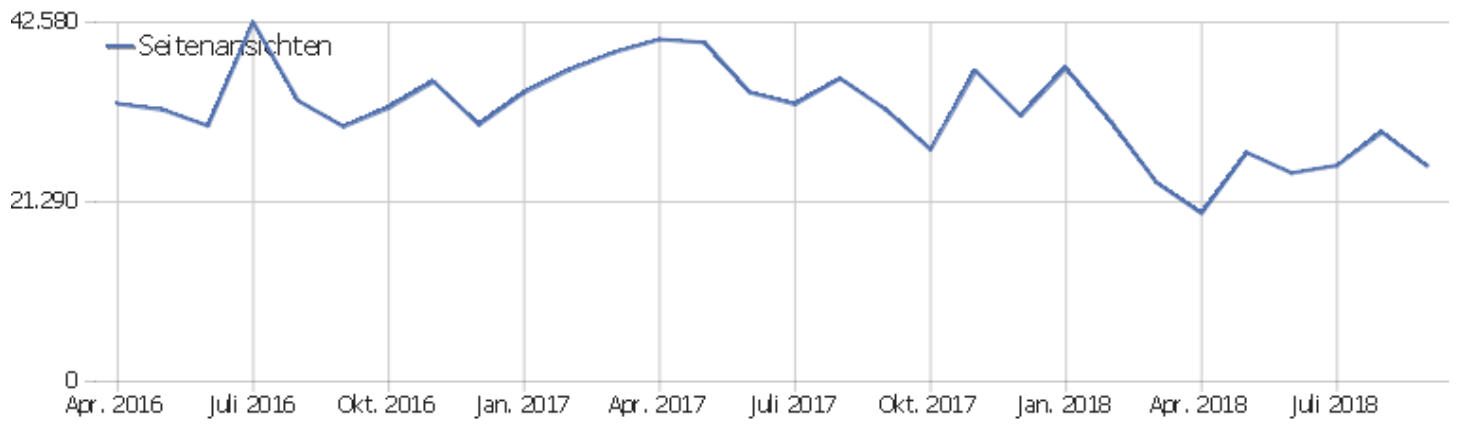

Aktionen - Kernmetriken

Name	Wert
Seitenansichten	25.523
Eindeutige Seitenansichten	18.206
Downloads	4
Eindeutige Downloads	4
Ausgehende Verweise	3.201
Eindeutige ausgehende Verweise	2.874
Suchanfragen	0
Eindeutige Suchbegriffe	0
Durchschn. Generierungszeit	1,33 Sek.