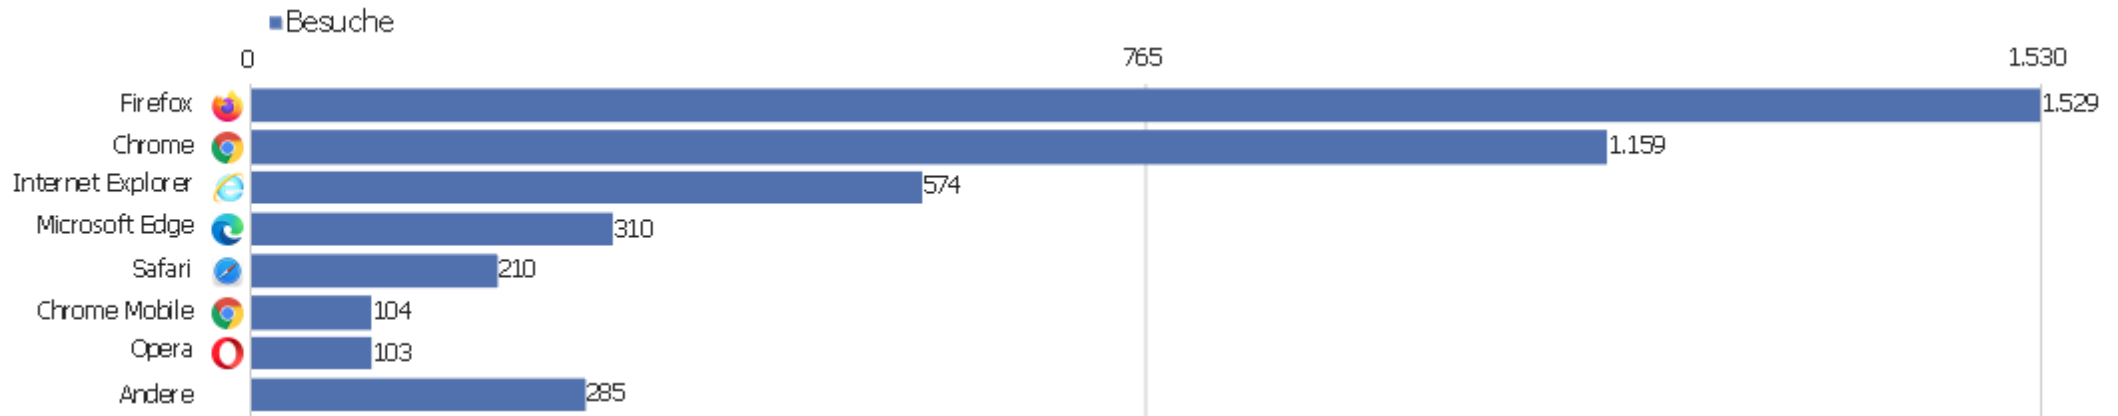

Browser

Browser	Besuche	Aktionen	Aktionen pro Besuch	Durchschnittszeit auf der Website	Absprungrate	Umsatz
Firefox	1.529	9.692	6	00:05:20	29 %	0 €
Chrome	1.159	7.403	6	00:04:36	46 %	0 €
Internet Explorer	574	6.236	11	00:07:45	25 %	0 €
Microsoft Edge	310	2.582	8	00:07:57	32 %	0 €
Safari	210	1.006	5	00:03:29	34 %	0 €
Chrome Mobile	104	434	4	00:03:44	47 %	0 €
Opera	103	507	5	00:03:56	46 %	0 €
Mobile Safari	96	379	4	00:02:24	49 %	0 €
unbekannt	31	60	2	00:00:43	71 %	0 €
QQ Browser	27	51	2	00:01:40	59 %	0 €
Sogou Explorer	26	43	2	00:00:41	65 %	0 €
Samsung Browser	24	54	2	00:00:45	54 %	0 €
Android Browser	15	26	2	00:02:08	60 %	0 €
Firefox Mobile	12	97	8	00:03:17	25 %	0 €