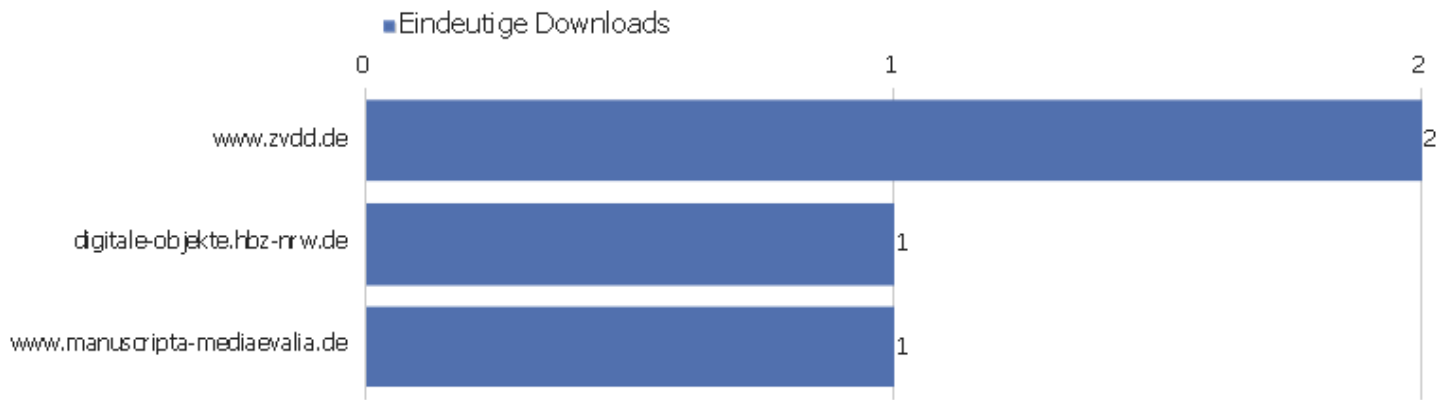

Downloads

Download-URL	Eindeutige Downloads	Downloads
digitale-objekte.hbz-nrw.de/storage2/2016/06/04/file_10	1	1
www.manuscripta-mediaevalia.de/hs/projekt-Mainz-pdfs/Hs	1	1
www.zvdd.de/fileadmin/AGSDD-Redaktion/METS_Anwendungen	1	1
www.zvdd.de/fileadmin/AGSDD-Redaktion/zvdd_MODS_Applica	1	1