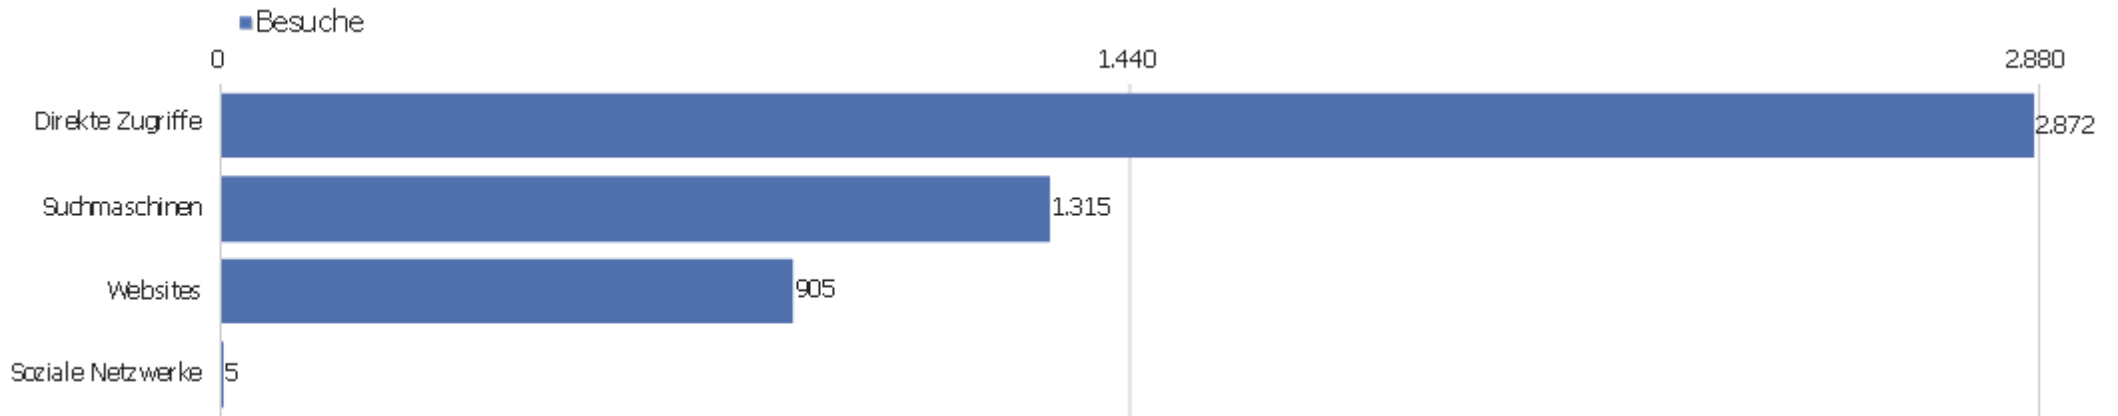

Kanaltyp

Kanaltyp	Besuche	Aktionen	Aktionen pro Besuch	Durchschnittszeit auf der Website	Absprungrate	Umsatz
Direkte Zugriffe	2.872	20.000	7	00:05:13	38 %	0 €
Suchmaschinen	1.315	9.169	7	00:05:33	32 %	0 €
Websites	905	2.893	3	00:02:36	48 %	0 €
Soziale Netzwerke	5	10	2	00:00:44	60 %	0 €