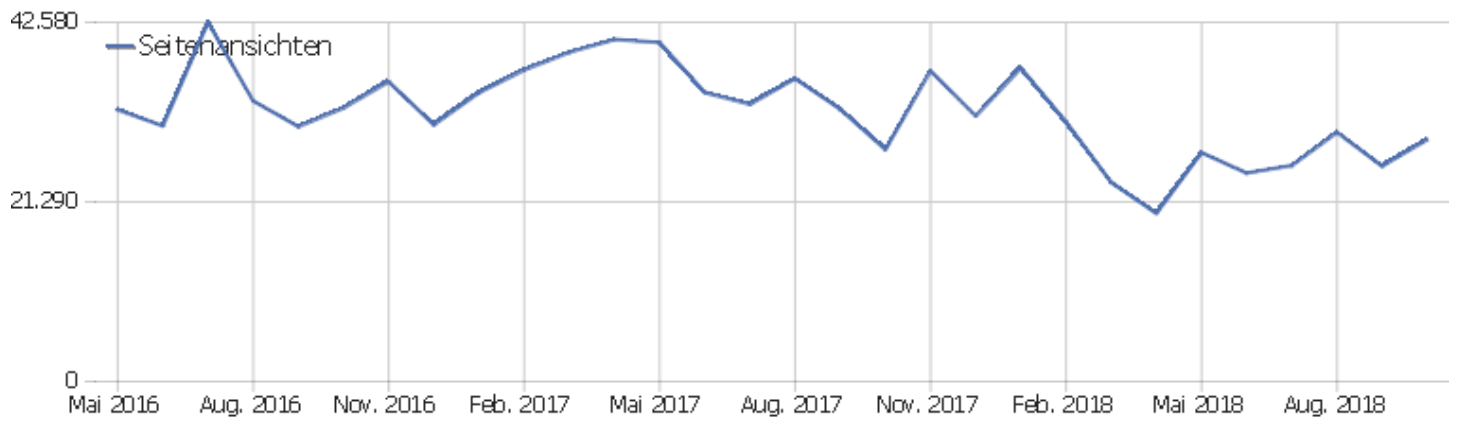

Aktionen - Kernmetriken

Name	Wert
Seitenansichten	28.678
Eindeutige Seitenansichten	20.503
Downloads	0
Eindeutige Downloads	0
Ausgehende Verweise	3.391
Eindeutige ausgehende Verweise	3.098
Suchanfragen	3
Eindeutige Suchbegriffe	2
Durchschn. Generierungszeit	1,26 Sek.