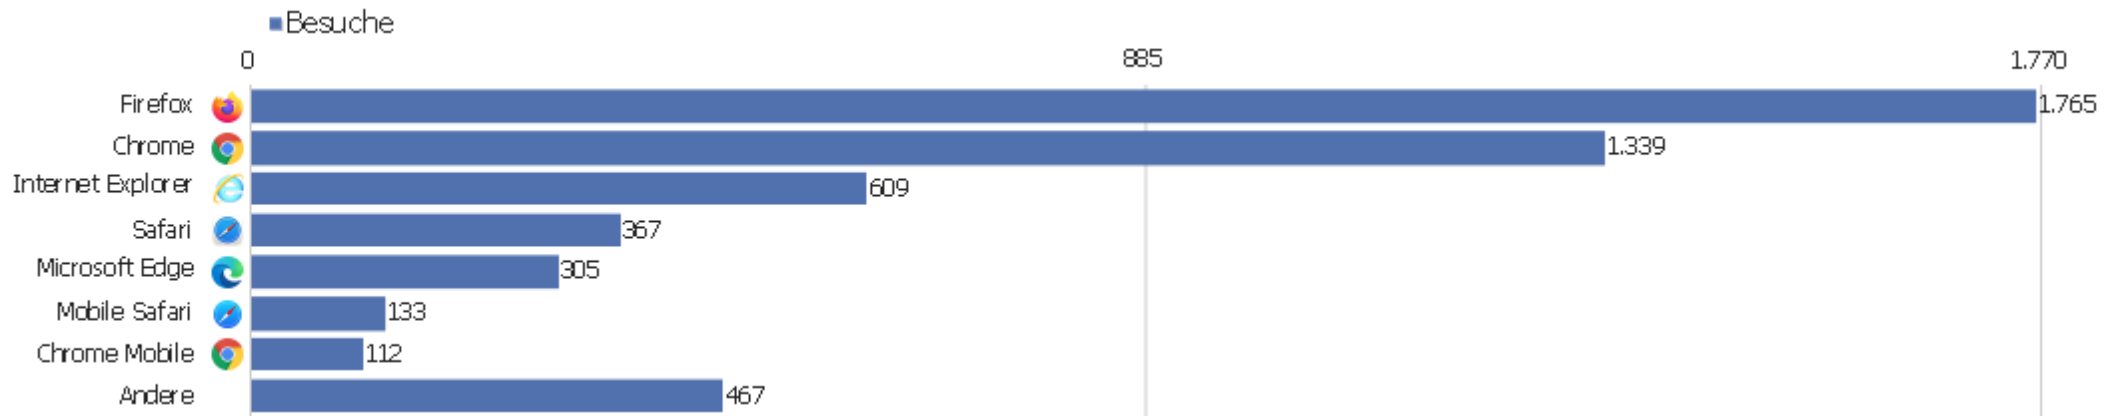

Browser

Browser	Besuche	Aktionen	Aktionen pro Besuch	Durchschnittszeit auf der Website	Absprungrate	Umsatz
Firefox	1.765	12.517	7	00:06:05	29 %	0 €
Chrome	1.339	7.965	6	00:04:12	45 %	0 €
Internet Explorer	609	5.178	9	00:05:52	27 %	0 €
Safari	367	1.914	5	00:03:51	33 %	0 €
Microsoft Edge	305	2.330	8	00:06:25	36 %	0 €
Mobile Safari	133	450	3	00:02:31	65 %	0 €
Chrome Mobile	112	246	2	00:01:16	59 %	0 €
Opera	110	602	6	00:04:46	48 %	0 €
QQ Browser	110	291	3	00:00:57	59 %	0 €
unbekannt	65	138	2	00:00:42	63 %	0 €
Sogou Explorer	42	73	2	00:00:45	76 %	0 €
Samsung Browser	28	83	3	00:01:34	50 %	0 €
Android Browser	24	55	2	00:01:20	71 %	0 €
MIUI Browser	21	43	2	00:00:36	62 %	0 €