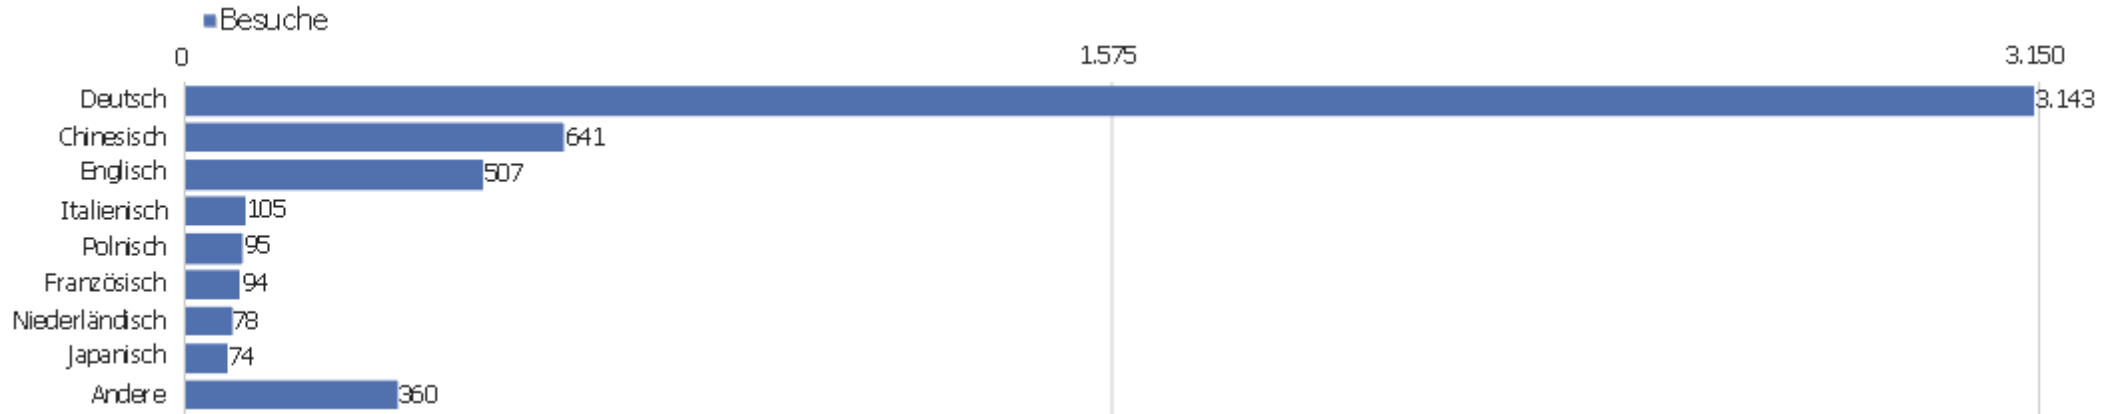

Browsersprache

Sprache	Besuche	Aktionen	Aktionen pro Besuch	Durchschnittszeit auf der Website	Absprungrate	Konversionsrate
Deutsch	3.143	20.718	7	00:05:30	32 %	0 %
Chinesisch	641	1.850	3	00:01:36	64 %	0 %
Englisch	507	3.504	7	00:05:18	36 %	0 %
Italienisch	105	590	6	00:02:40	41 %	0 %
Polnisch	95	284	3	00:02:24	65 %	0 %
Französisch	94	549	6	00:05:32	36 %	0 %
Niederländisch	78	1.318	17	00:06:41	18 %	0 %
Japanisch	74	1.549	21	00:10:18	8 %	0 %
Ungarisch	61	195	3	00:04:33	30 %	0 %
Tschechisch	59	270	5	00:03:46	56 %	0 %
Russisch	48	313	7	00:04:40	60 %	0 %
unbekannt	32	38	1	00:00:04	97 %	0 %
Spanisch	31	180	6	00:03:51	26 %	0 %
Koreanisch	24	103	4	00:05:54	42 %	0 %