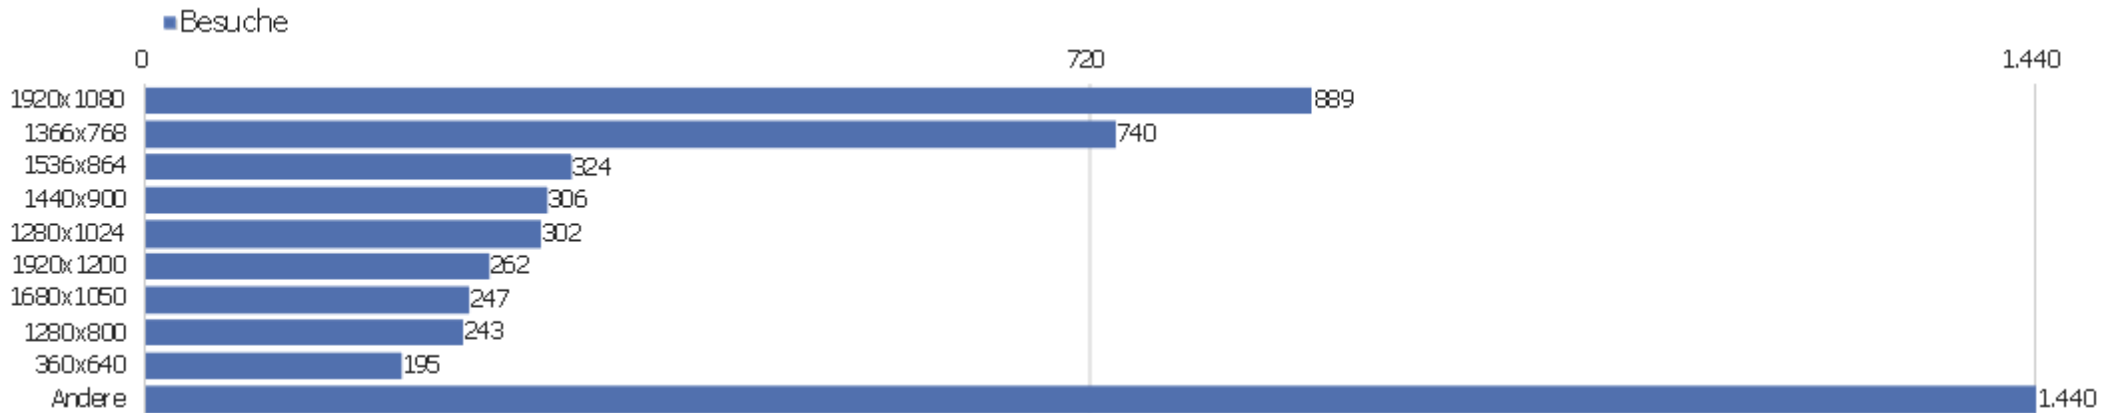

Bildschirmauflösungen

Auflösung	Besuche	Aktionen	Aktionen pro Besuch	Durchschnittszeit auf der Website	Absprungrate	Konversionsrate
1920x1080	889	5.400	6	00:04:17	42 %	0 %
1366x768	740	5.618	8	00:06:22	30 %	0 %
1536x864	324	2.092	7	00:05:14	36 %	0 %
1440x900	306	1.913	6	00:04:29	28 %	0 %
1280x1024	302	2.349	8	00:05:45	26 %	0 %
1920x1200	262	1.309	5	00:03:40	35 %	0 %
1680x1050	247	1.488	6	00:05:58	32 %	0 %
1280x800	243	1.983	8	00:08:37	27 %	0 %
360x640	195	371	2	00:00:45	64 %	0 %
1600x900	188	1.229	7	00:04:31	36 %	0 %
1024x768	183	1.638	9	00:03:56	57 %	0 %
1280x720	167	746	5	00:02:15	46 %	0 %
2560x1440	74	308	4	00:02:28	45 %	0 %
768x1024	67	435	7	00:05:00	46 %	0 %