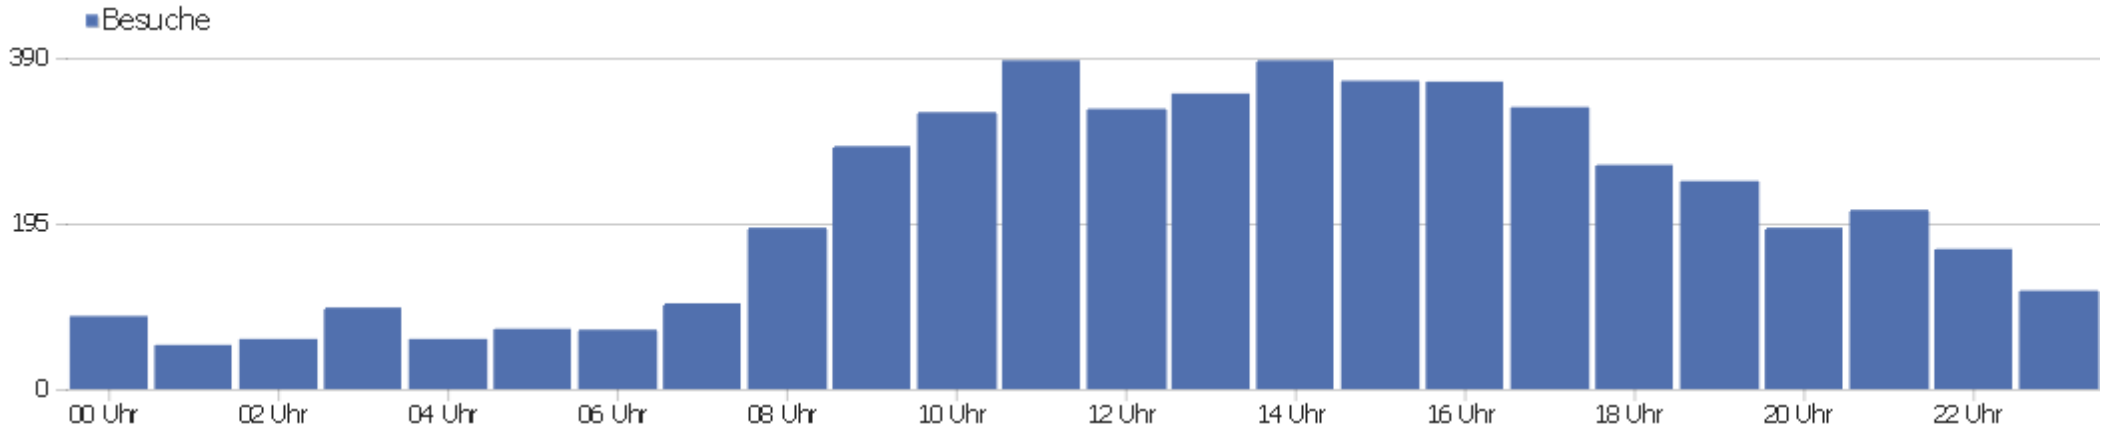

Besuche nach Server-Zeit

Serverzeit - Stunde (Start des Besuchs)	Besuche	Aktionen	Aktionen pro Besuch	Durchschnittszeit auf der Website	Absprungrate	Umsatz
00 Uhr	86	543	6	00:04:37	37 %	0 €
01 Uhr	52	465	9	00:06:37	50 %	0 €
02 Uhr	59	324	6	00:05:05	61 %	0 €
03 Uhr	96	206	2	00:00:58	79 %	0 €
04 Uhr	59	269	5	00:04:24	47 %	0 €
05 Uhr	71	464	7	00:02:38	46 %	0 €
06 Uhr	70	457	7	00:03:32	49 %	0 €
07 Uhr	101	516	5	00:02:57	53 %	0 €
08 Uhr	190	749	4	00:02:47	46 %	0 €
09 Uhr	286	1.550	5	00:03:50	42 %	0 €
10 Uhr	326	1.666	5	00:04:34	32 %	0 €
11 Uhr	387	1.970	5	00:04:28	38 %	0 €
12 Uhr	330	2.206	7	00:05:33	35 %	0 €
13 Uhr	348	2.028	6	00:03:54	33 %	0 €