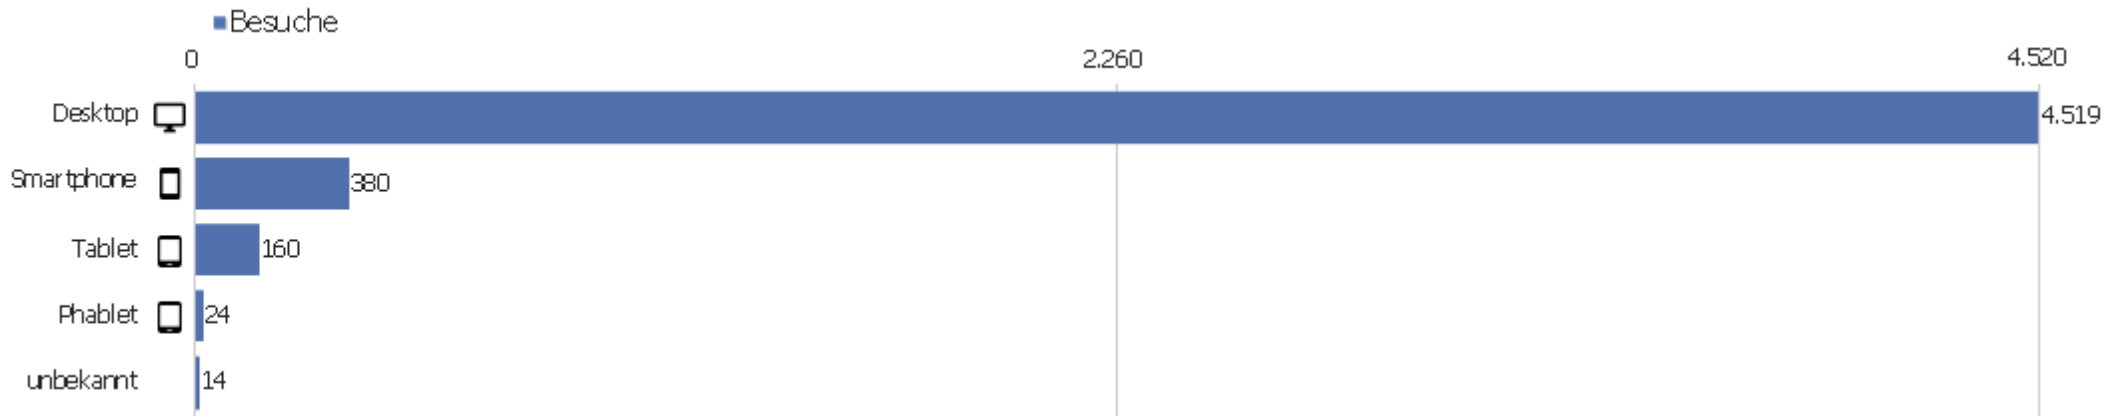

Gerätetyp

Gerätetyp	Besuche	Aktionen	Aktionen pro Besuch	Durchschnittszeit auf der Website	Absprungrate	Umsatz
Desktop	4.519	30.283	7	00:05:13	35 %	0 €
Smartphone	380	795	2	00:01:02	65 %	0 €
Tablet	160	919	6	00:04:01	37 %	0 €
Phablet	24	54	2	00:00:37	54 %	0 €
unbekannt	14	21	2	00:00:18	79 %	0 €