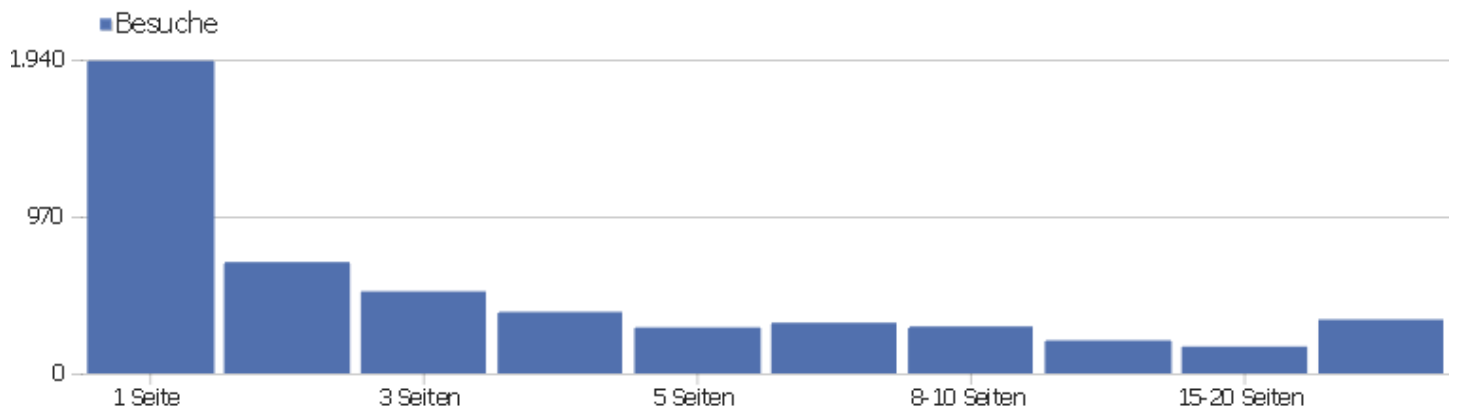

Downloads

Es stehen keine Daten für diesen Bericht zur Verfügung.

Besuchslänge

Besuchsdauer	Besuche
0-10s	2.206
11-30s	524
31-60s	455
1-2 Min.	450
2-4 Min.	405
4-7 Min.	256
7-10 Min.	153
10-15 Min.	194
15-30 Min.	264
30+ Min.	212

Seiten pro Besuch

Seiten pro Besuch

Besuche

Seiten pro Besuch	Besuche
1 Seite	1.932
2 Seiten	688
3 Seiten	507
4 Seiten	380
5 Seiten	284
6-7 Seiten	313
8-10 Seiten	290
11-14 Seiten	204
15-20 Seiten	166
21+ Seiten	333