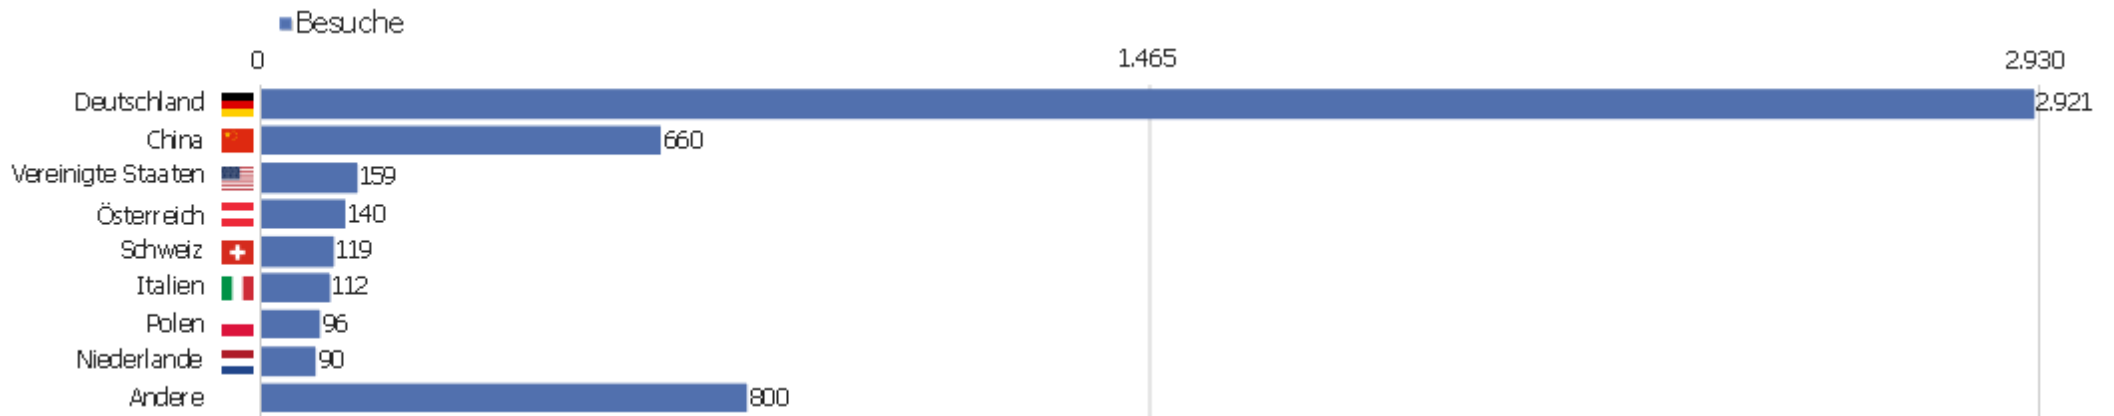

Uni, ZVDD

Zeitspanne: Oktober 2018

Monatsstatistik für ZVDD (JK)

Besucherüberblick

Name	Wert
Eindeutige Besucher	1.275
Besuche	5.097
Aktionen	32.072
Maximale Aktionen pro Besuch	283
Aktionen pro Besuch	6
Durchschn. Besuchszeit (in Sekunden)	00:04:50
Absprungrate	38 %

Land

Land	Besuche	Aktionen	Aktionen pro Besuch	Durchschnittszeit auf der Website	Absprungrate	Umsatz
Deutschland	2.921	19.697	7	00:05:42	31 %	0 €
China	660	1.829	3	00:01:31	66 %	0 €
Vereinigte Staaten	159	1.038	7	00:05:23	39 %	0 €
Österreich	140	599	4	00:03:19	38 %	0 €
Schweiz	119	487	4	00:02:15	40 %	0 €
Italien	112	526	5	00:02:18	43 %	0 €
Polen	96	308	3	00:02:33	64 %	0 €
Niederlande	90	1.402	16	00:05:58	17 %	0 €
Frankreich	81	584	7	00:07:07	32 %	0 €
Japan	78	1.594	20	00:10:04	10 %	0 €
Tschechien	64	321	5	00:04:25	52 %	0 €
Vereinigtes Königreich	53	220	4	00:02:00	38 %	0 €
Russland	41	296	7	00:05:22	59 %	0 €
Ungarn	39	161	4	00:03:12	23 %	0 €