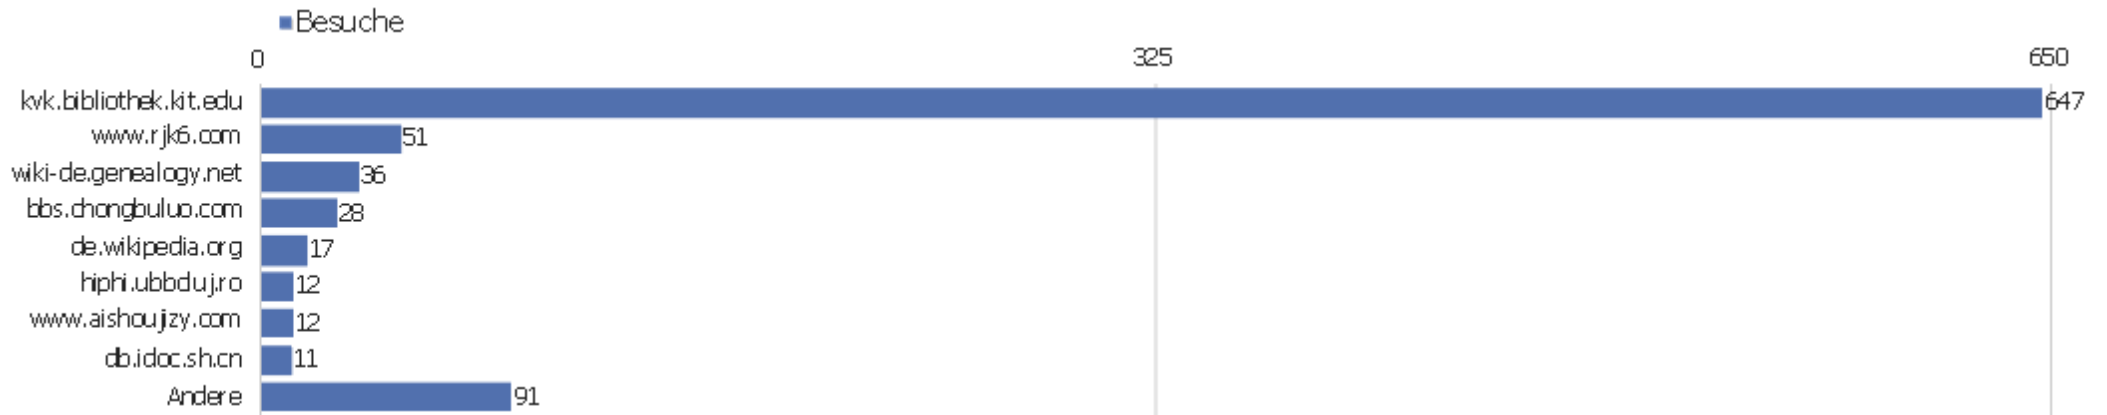

Websites

Website	Besuche	Aktionen	Aktionen pro Besuch	Durchschnittszeit auf der Website	Absprungrate	Umsatz
kvk.bibliothek.kit.edu/ - Andere	574	1.406	2	00:02:20	47 %	0 €
wiki-de.genealogy.net/Portal:DigiBib	26	381	15	00:10:41	4 %	0 €
www.rjk6.com/?c=index&m=info&info_id=1961	26	36	1	00:00:09	77 %	0 €
bbs.chongbuluo.com/thread-5555-1-1.html	18	50	3	00:01:31	39 %	0 €
de.wikipedia.org/index	17	88	5	00:02:58	29 %	0 €
hiphi.ubbcluj.ro/colectii_docum_digitale.html	12	18	2	00:01:41	75 %	0 €
www.aishoujizy.com/i-wz-98107931.html	12	21	2	00:00:08	92 %	0 €
bbs.chongbuluo.com/forum.php?mod=viewthread&tid=555	7	12	2	00:00:18	71 %	0 €
db.idoc.sh.cn/Navigator4.aspx?&_001=001006	7	85	12	00:09:03	14 %	0 €
de.m.wikipedia.org/index	5	31	6	00:08:19	60 %	0 €
kvk.bibliothek.kit.edu/index	5	6	1	00:00:01	80 %	0 €
wiki-de.genealogy.net/DigiBib	5	26	5	00:02:56	20 %	0 €
kvk.bibliothek.kit.edu/view-title/index.php?katalog=ZVD	4	4	1	00:00:00	100 %	0 €
suche.gmx.net/index	4	32	8	00:09:55	0 %	0 €