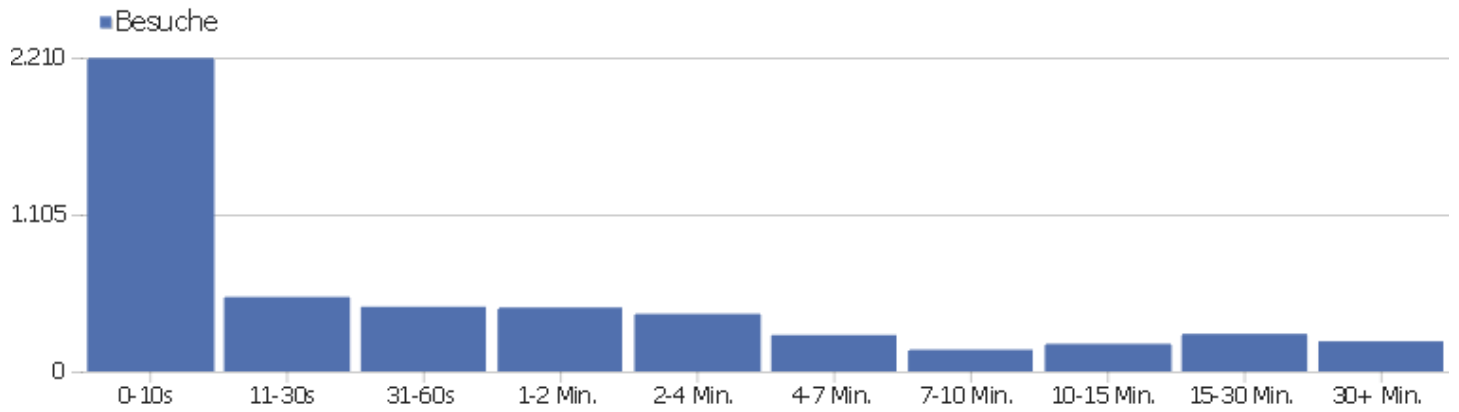

Downloads

Es stehen keine Daten für diesen Bericht zur Verfügung.

Besuchslänge

Besuchsdauer	Besuche
0-10s	2.206
11-30s	524
31-60s	455
1-2 Min.	450
2-4 Min.	405
4-7 Min.	256
7-10 Min.	153
10-15 Min.	194
15-30 Min.	264
30+ Min.	212