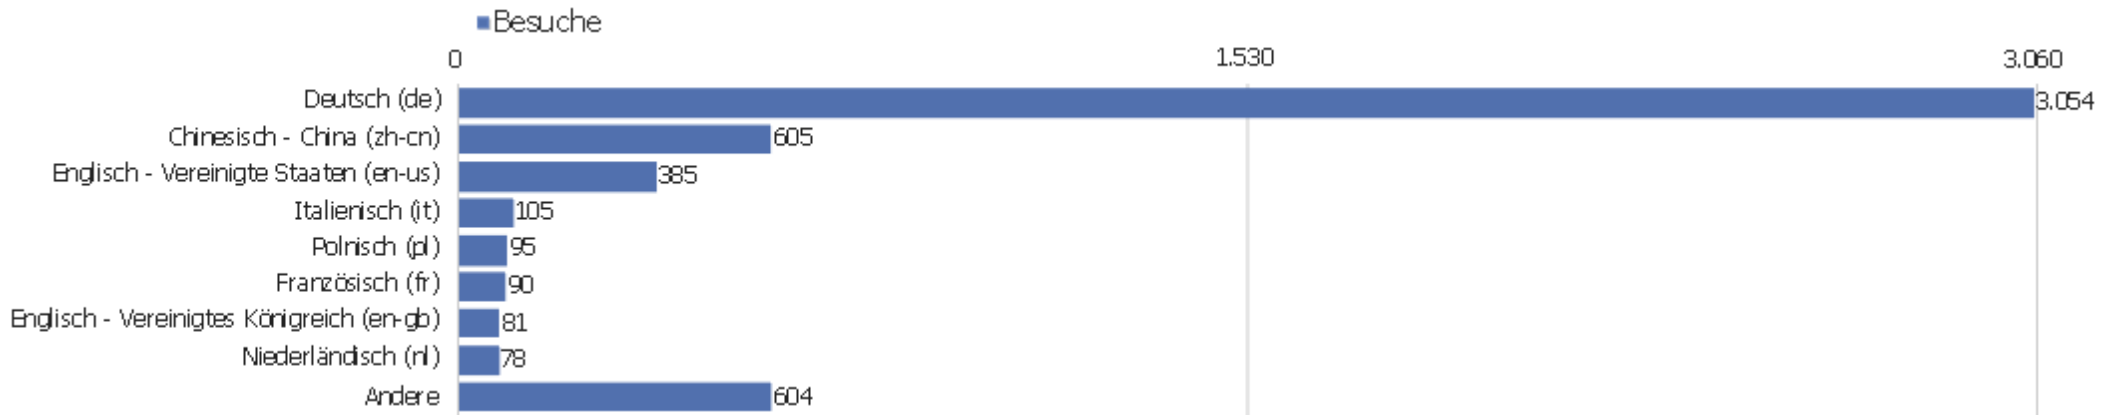

Sprach-Code

Sprache	Besuche	Aktionen	Aktionen pro Besuch	Durchschnittszeit auf der Website	Absprungrate	Konversionsrate
Deutsch (de)	3.054	20.237	7	00:05:34	32 %	0 %
Chinesisch - China (zh-cn)	605	1.770	3	00:01:40	63 %	0 %
Englisch - Vereinigte Staaten (en-us)	385	2.842	7	00:05:46	36 %	0 %
Italienisch (it)	105	590	6	00:02:40	41 %	0 %
Polnisch (pl)	95	284	3	00:02:24	65 %	0 %
Französisch (fr)	90	539	6	00:05:45	37 %	0 %
Englisch - Vereinigtes Königreich (en-gb)	81	528	7	00:04:30	20 %	0 %
Niederländisch (nl)	78	1.318	17	00:06:41	18 %	0 %
Japanisch - Japan (ja-jp)	74	1.549	21	00:10:18	8 %	0 %
Ungarisch (hu)	61	195	3	00:04:33	30 %	0 %
Tschechisch - Tschechien (cs-cz)	59	270	5	00:03:46	56 %	0 %
Russisch (ru)	48	313	7	00:04:40	60 %	0 %
Deutsch - Schweiz (de-ch)	47	257	6	00:03:10	34 %	0 %
Deutsch - Österreich (de-at)	38	207	5	00:03:37	47 %	0 %