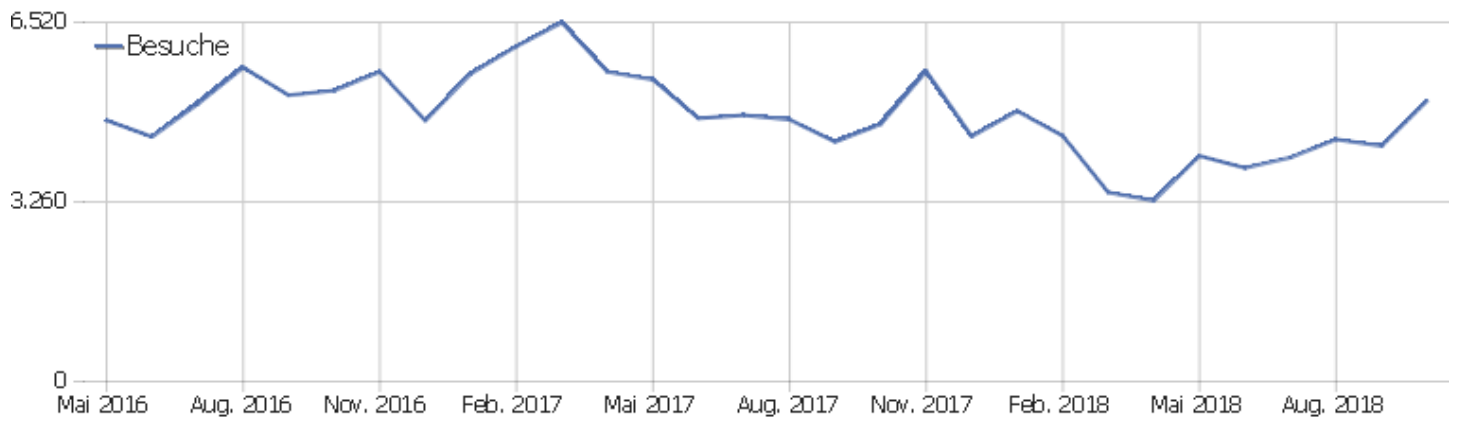

Uni, ZVDD

Zeitspanne: Oktober 2018

Monatsstatistik für ZVDD (JK)

Besucherüberblick

Name	Wert
Eindeutige Besucher	1.275
Besuche	5.097
Aktionen	32.072
Maximale Aktionen pro Besuch	283
Aktionen pro Besuch	6
Durchschn. Besuchszeit (in Sekunden)	00:04:50
Absprungrate	38 %

Land

Land	Besuche	Aktionen	Aktionen pro Besuch	Durchschnittszeit auf der Website	Absprungrate	Umsatz
Deutschland	2.921	19.697	7	00:05:42	31 %	0 €
China	660	1.829	3	00:01:31	66 %	0 €
Vereinigte Staaten	159	1.038	7	00:05:23	39 %	0 €
Österreich	140	599	4	00:03:19	38 %	0 €
Schweiz	119	487	4	00:02:15	40 %	0 €
Italien	112	526	5	00:02:18	43 %	0 €
Polen	96	308	3	00:02:33	64 %	0 €
Niederlande	90	1.402	16	00:05:58	17 %	0 €
Frankreich	81	584	7	00:07:07	32 %	0 €
Japan	78	1.594	20	00:10:04	10 %	0 €
Tschechien	64	321	5	00:04:25	52 %	0 €
Vereinigtes Königreich	53	220	4	00:02:00	38 %	0 €
Russland	41	296	7	00:05:22	59 %	0 €
Ungarn	39	161	4	00:03:12	23 %	0 €