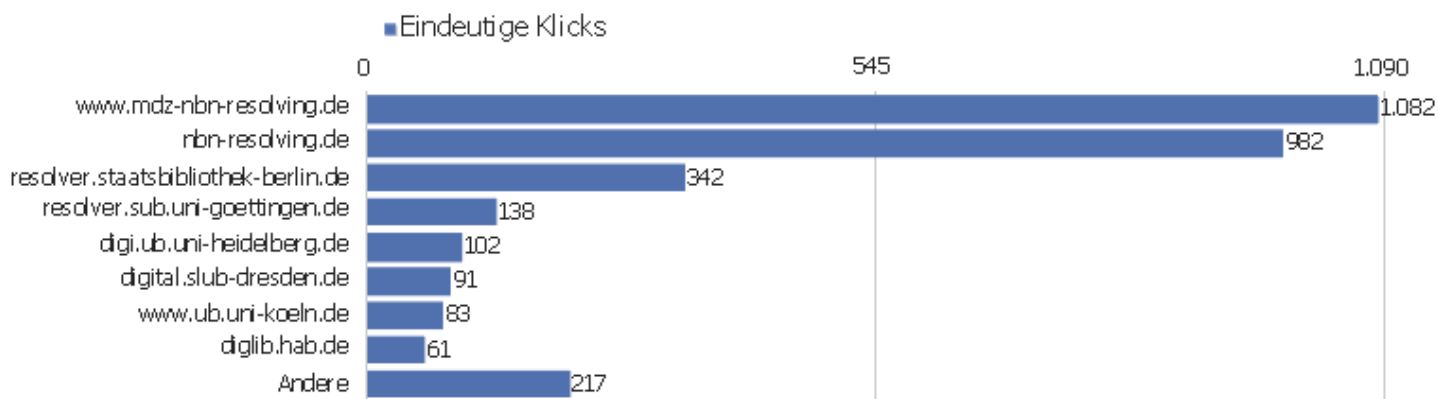

Ausgehende Verweise

Gewählter ausgehender Verweis

Eindeutige Klicks

Gewählter ausgehender Verweis	Eindeutige Klicks	Klicks
www.mdz-nbn-resolving.de/ - Andere	908	965
nbn-resolving.de/ - Andere	845	925
resolver.staatsbibliothek-berlin.de/ - Andere	220	234
resolver.sub.uni-goettingen.de/ - Andere	33	40
www.mdz-nbn-resolving.de/urn/resolver.pl?urn=urn:nbn:de	13	15
www.ag-sdd.de/	8	8
resolver.staatsbibliothek-berlin.de/SBB0001A77A00000000	6	7
resolver.staatsbibliothek-berlin.de/SBB0001448B00000000	6	6
www.mdz-nbn-resolving.de/urn/resolver.pl?urn=urn:nbn:de	6	6
nbn-resolving.de/urn/resolver.pl?urn=urn:nbn:de:bvb:12-	5	5
www.mdz-nbn-resolving.de/urn/resolver.pl?urn=urn:nbn:de	5	5
www.sub.uni-goettingen.de/	5	6
idb.ub.uni-tuebingen.de/diglit/MaV1140	4	4
www.ub.uni-koeln.de/permalink/2016/01/katkey:710330	4	4
dfg-viewer.de/	3	3
digi.ub.uni-heidelberg.de/ - Andere	3	3
nbn-resolving.de/urn/resolver.pl?urn=urn:nbn:de:bvb:12-	3	4
nbn-resolving.de/urn/resolver.pl?urn=urn:nbn:de:bvb:12-	3	3
nbn-resolving.de/urn/resolver.pl?urn=urn:nbn:de:bvb:12-	3	6
nbn-resolving.de/urn/resolver.pl?urn=urn:nbn:de:bvb:12-	3	4
resolver.staatsbibliothek-berlin.de/SBB00010A6000000000	3	4
www.dfg.de/	3	3
www.digizeitschriften.de/resolveppn/PPN345616871	3	3
Ander e	1.003	1.128

Downloads

Es stehen keine Daten für diesen Bericht zur Verfügung.