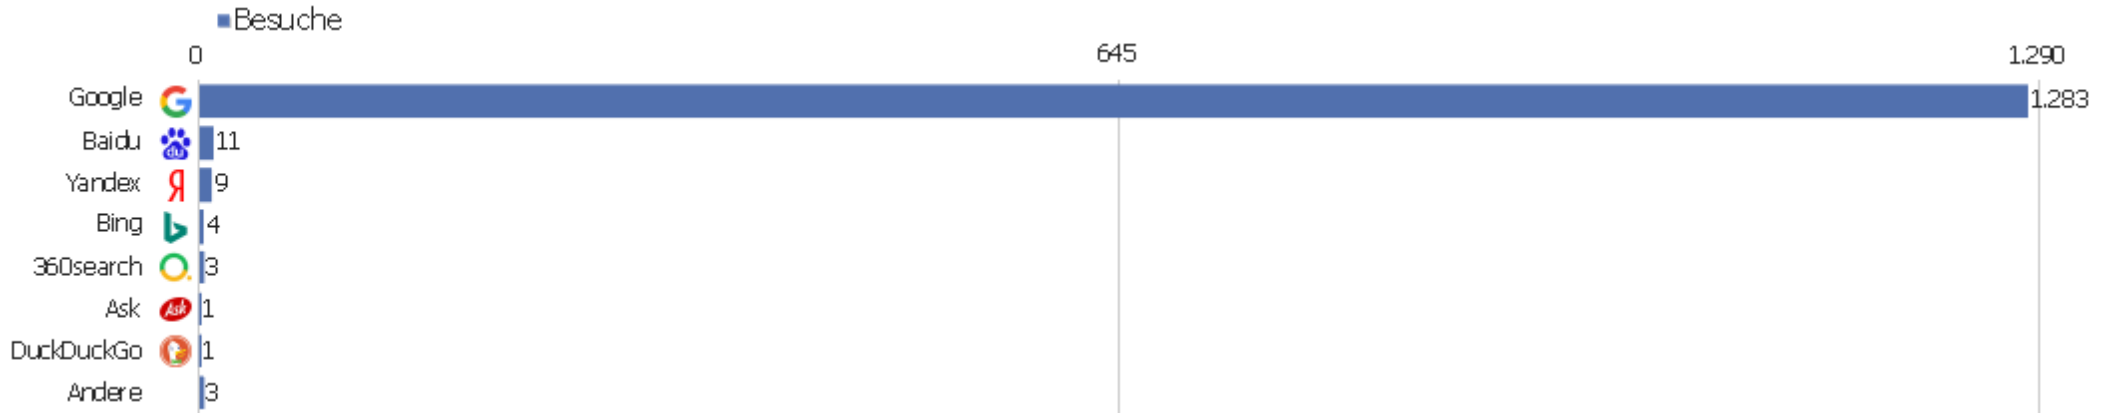

Suchmaschinen

Suchmaschine	Besuche	Aktionen	Aktionen pro Besuch	Durchschnittszeit auf der Website	Absprungrate	Umsatz
Google - Suchbegriff nicht definiert	1.277	9.074	7	00:05:40	31 %	0 €
Baidu - Suchbegriff nicht definiert	10	20	2	00:03:06	50 %	0 €
Yandex - Suchbegriff nicht definiert	9	9	1	00:00:00	100 %	0 €
Bing - amazon	4	4	1	00:00:00	100 %	0 €
360search - http://www.zvdd.de	1	7	7	00:03:40	0 %	0 €
360search - www.zvdd./de/cn/start/	1	6	6	00:01:33	0 %	0 €
360search - www.zvdd.de/cn/start/	1	2	2	00:01:41	0 %	0 €
Ask - zvdd	1	10	10	00:04:09	0 %	0 €
Baidu - www.zvdd.de/cn/start/	1	8	8	00:02:58	0 %	0 €
DuckDuckGo - Suchbegriff nicht definiert	1	2	2	00:00:10	0 %	0 €
Ecosia - Suchbegriff nicht definiert	1	2	2	00:00:17	0 %	0 €
Google - "die harmonie das schönste kunst=stück&	1	9	9	00:02:17	0 %	0 €
Google - andachterweckende seelen-cymbeln rothenburg	1	4	4	00:00:37	0 %	0 €
Google - asioneseu	1	2	2	00:00:27	0 %	0 €