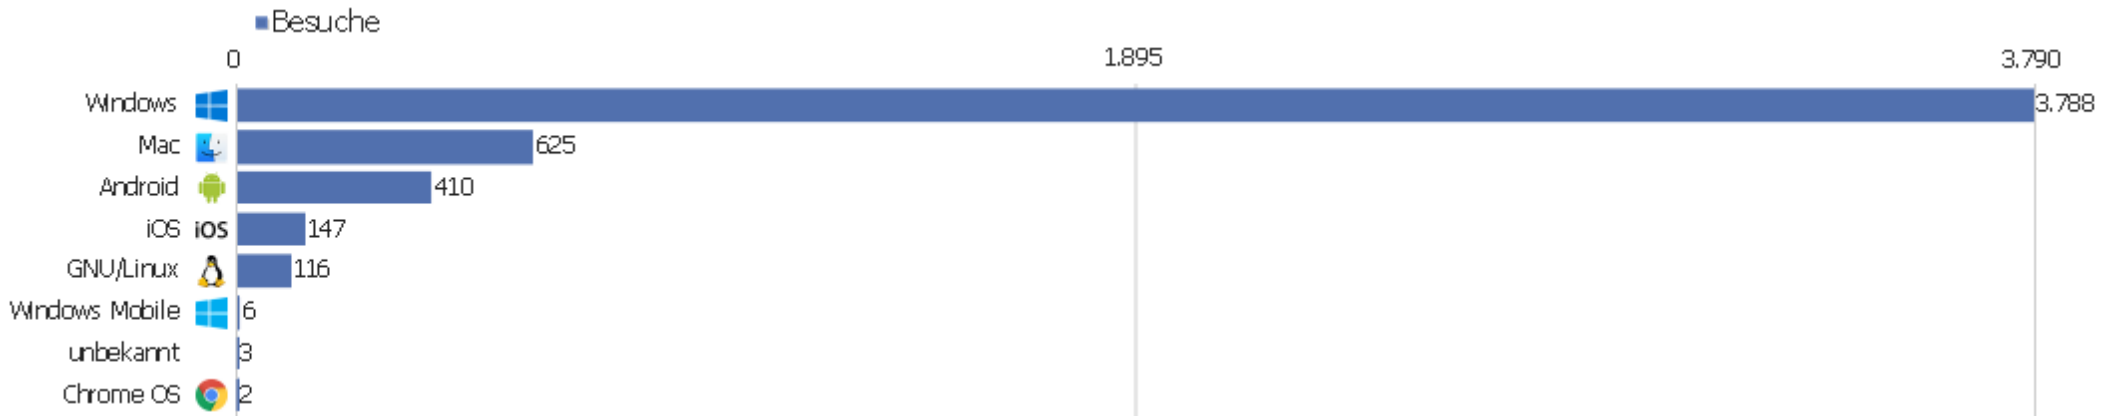

Betriebssystem-Familien

Betriebssystem-Familie	Besuche	Aktionen	Aktionen pro Besuch	Durchschnittszeit auf der Website	Absprungrate	Konversionsrate
Windows	3.788	25.449	7	00:05:10	36 %	0 %
Mac	625	4.458	7	00:05:41	29 %	0 %
Android	410	1.238	3	00:01:40	55 %	0 %
iOS	147	471	3	00:02:18	67 %	0 %
GNU/Linux	116	424	4	00:04:08	65 %	0 %
Windows Mobile	6	22	4	00:02:10	33 %	0 %
unbekannt	3	4	1	00:00:09	67 %	0 %
Chrome OS	2	6	3	00:01:36	0 %	0 %