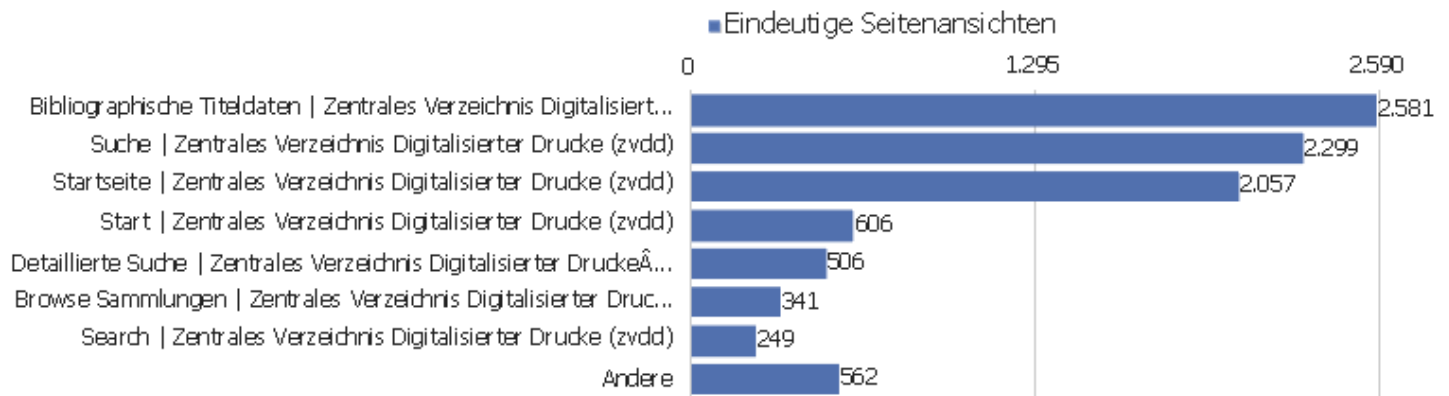

Titel der Ausstiegsseite

Titel der Ausstiegsseite	Ausstiege	Eindeutige Seitenansichten	Ausstiegsrate	Durchschn. Generierungszeit
Bibliographische Titeldaten | Zentrales Verzeichnis D	1.948	2.581	75 %	0,68 Sek.
	1.183	2.299	51 %	1,26 Sek.
Startseite | Zentrales Verzeichnis Digitalisierter Dr	724	2.057	35 %	1,11 Sek.
	389	606	64 %	1,89 Sek.
Detaillierte Suche | Zentrales Verzeichnis Digitalisi	258	506	51 %	1,4 Sek.
Browse Sammlungen | Zentrales Verzeichnis Digitalisie	138	341	40 %	1,16 Sek.
Search | Zentrales Verzeichnis Digitalisierter Drucke	129	249	52 %	2,12 Sek.
Full display | Zentrales Verzeichnis Digitalisierter	130	185	70 %	0,78 Sek.
Inhaltsverzeichnis | Zentrales Verzeichnis Digitalisi	47	114	41 %	1,47 Sek.
Kollektionen/Sammlungen | Zentrales Verzeichnis Digit	28	75	37 %	8,31 Sek.
Table of contents | Zentrales Verzeichnis Digitalisie	18	28	64 %	4,14 Sek.
Seite nicht gefunden | Zentrales Verzeichnis Digitali	15	24	63 %	2,11 Sek.
Browse Collections | Zentrales Verzeichnis Digitalisi	13	22	59 %	1,36 Sek.
Advanced Search | Zentrales Verzeichnis Digitalisiert	6	16	38 %	8,75 Sek.
zvdd: Suche	6	13	46 %	18,07 Sek.
Start??|??ZentralesVerzeichnisDigitalisierterDrucke??(z	8	12	67 %	1,38 Sek.
Hilfe zur Suche | Zentrales Verzeichnis Digitalisiert	1	10	10 %	0,33 Sek.
Anmelden | Zentrales Verzeichnis Digitalisierter Druc	3	7	43 %	0,4 Sek.
Sitemap | Zentrales Verzeichnis Digitalisierter Druck	2	7	29 %	0,33 Sek.
Impressum | Zentrales Verzeichnis Digitalisierter Dru	3	6	50 %	0,43 Sek.
	1	5	20 %	3,1 Sek.
Ansprechpartner | Zentrales Verzeichnis Digitalisiert	2	4	50 %	0,22 Sek.
Startseite | Zentrales Verzeichnis Digitalisierter Druc	4	4	100 %	0 Sek.
Andere	24	30	80 %	4,81 Sek.