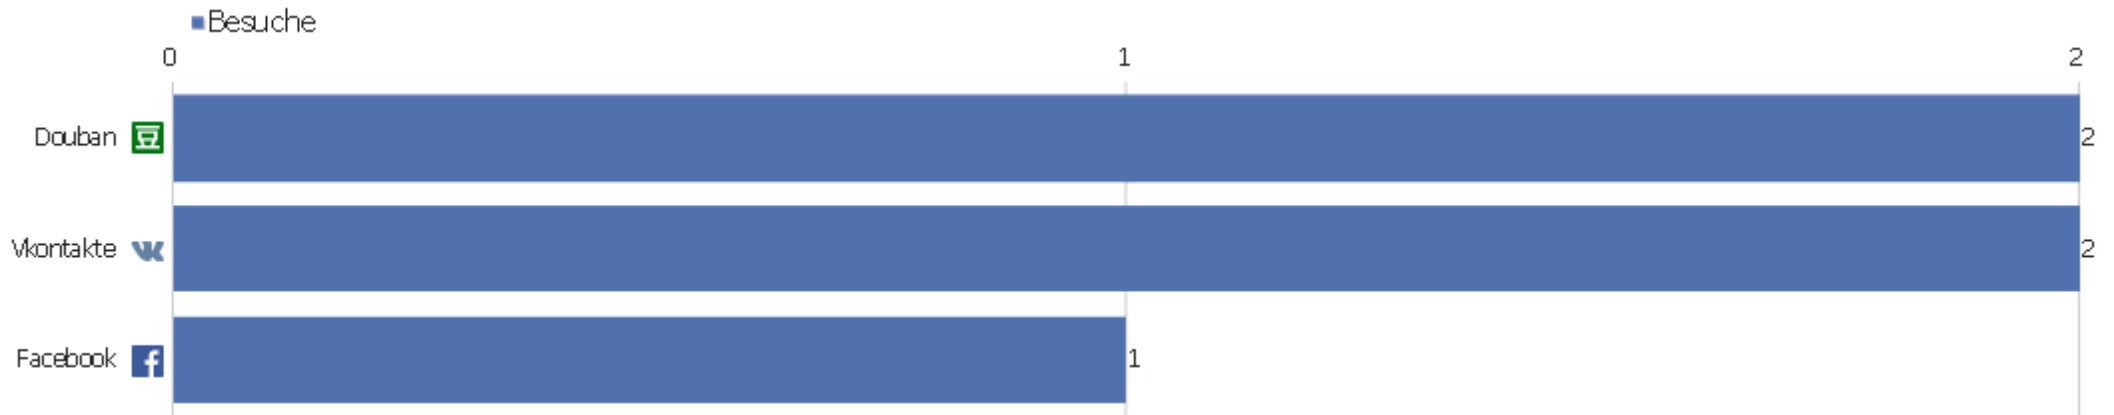

Soziale Netzwerke

Soziales Netzwerk	Besuche	Aktionen	Aktionen pro Besuch	Durchschnittszeit auf der Website	Absprungrate	Konversionsrate
Vkontakte - http://away.vk.com/away.php	2	6	3	00:00:22	50 %	0 %
Douban - https://www.douban.com/link2?url=http://www.	2	1	1	00:00:00	100 %	0 %
Douban - https://www.douban.com/link2?url=http://www.	1	2	2	00:02:57	0 %	0 %
Facebook - https://www.facebook.com/	1	1	1	00:00:00	100 %	0 %