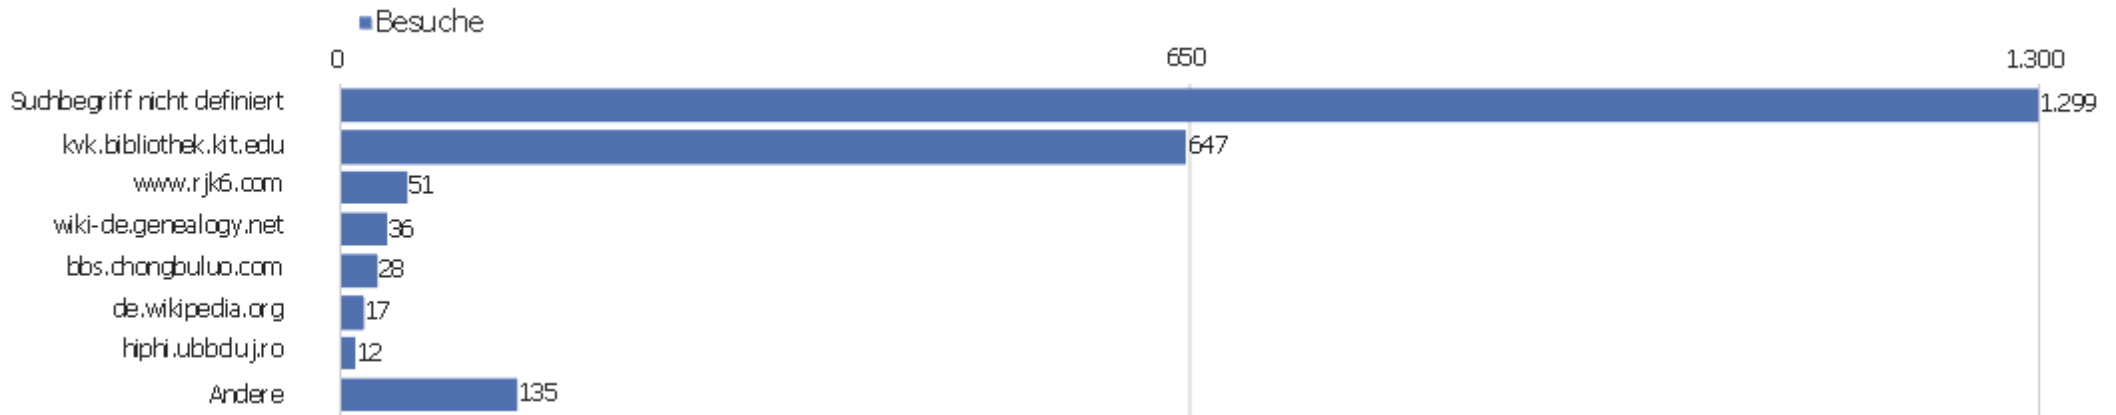

Alle Kanäle

Verweis	Besuche	Aktionen	Aktionen pro Besuch	Durchschnittszeit auf der Website	Absprungrate	Konversionsrate
Suchbegriff nicht definiert	1.299	9.112	7	00:05:36	31 %	0 %
kvk.bibliothek.kit.edu	647	1.597	3	00:02:23	48 %	0 %
www.rjk6.com	51	67	1	00:00:08	78 %	0 %
wiki-de.genealogy.net	36	435	12	00:08:21	11 %	0 %
bbs.chongbuluo.com	28	67	2	00:01:04	50 %	0 %
de.wikipedia.org	17	88	5	00:02:58	29 %	0 %
hiphi.ubbcluj.ro	12	18	2	00:01:41	75 %	0 %
www.aishoujizy.com	12	21	2	00:00:08	92 %	0 %
db.idoc.sh.cn	11	99	9	00:07:31	9 %	0 %
kug.ub.uni-koeln.de	9	20	2	00:00:39	44 %	0 %
de.m.wikipedia.org	5	31	6	00:08:19	60 %	0 %
rzblx10.uni-regensburg.de	5	13	3	00:00:35	20 %	0 %
translate.googleusercontent.com	5	9	2	00:00:12	80 %	0 %
amazon	4	4	1	00:00:00	100 %	0 %