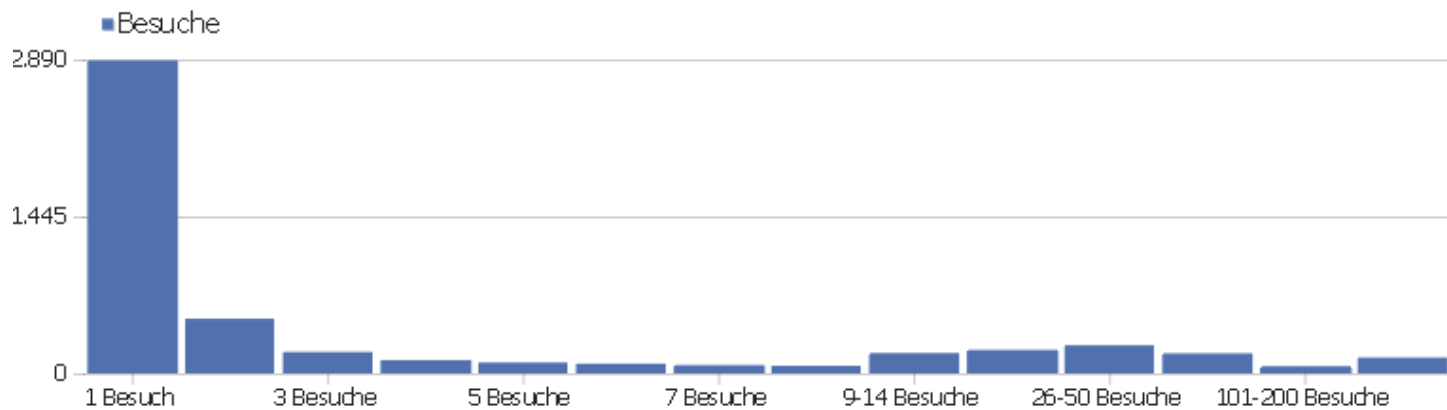

Downloads

Es stehen keine Daten für diesen Bericht zur Verfügung.

Besuchslänge

Besuchsdauer	Besuche
0-10s	2.206
11-30s	524
31-60s	455
1-2 Min.	450
2-4 Min.	405
4-7 Min.	256
7-10 Min.	153
10-15 Min.	194
15-30 Min.	264
30+ Min.	212

Seiten pro Besuch

Seiten pro Besuch

Besuche

Seiten pro Besuch	Besuche
1 Seite	1.932
2 Seiten	688
3 Seiten	507
4 Seiten	380
5 Seiten	284
6-7 Seiten	313
8-10 Seiten	290
11-14 Seiten	204
15-20 Seiten	166
21+ Seiten	333

Besuche nach Besuchszahl

Besuche nach Besuchszahl

Besuch
e %
Besuch
e

Besuche nach Besuchszahl	Besuch e	% Besuch e
1 Besuch	2.882	57 %
2 Besuche	503	10 %
3 Besuche	197	4 %
4 Besuche	122	2 %
5 Besuche	100	2 %
6 Besuche	89	2 %
7 Besuche	76	1 %
8 Besuche	70	1 %
9-14 Besuche	187	4 %
15-25 Besuche	216	4 %
26-50 Besuche	259	5 %
51-100 Besuche	184	4 %
101-200 Besuche	66	1 %
201+ Besuche	146	3 %