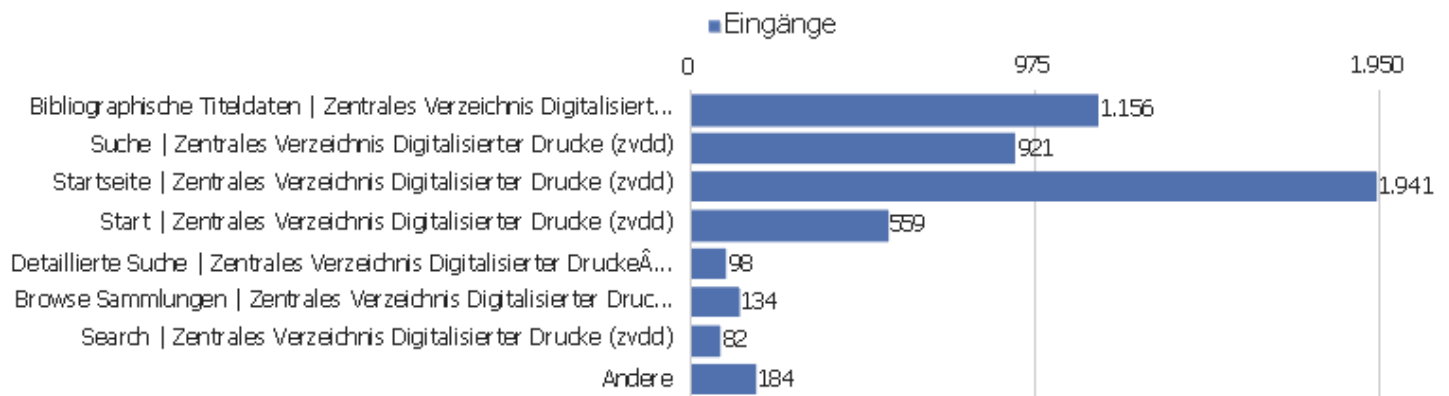

Titel der Einstiegsseite

Titel der Einstiegsseite	Eingänge	Absprünge	Absprungrate	Durchschn. Generierungszeit
Bibliographische Titeldaten | Zentrales Verzeichnis D	1.156	586	51 %	0,68 Sek.
	921	357	39 %	1,26 Sek.
Startseite | Zentrales Verzeichnis Digitalisierter Dr	1.941	437	23 %	1,11 Sek.
	559	342	61 %	1,89 Sek.
Detaillierte Suche | Zentrales Verzeichnis Digitalisi	98	21	21 %	1,4 Sek.
Browse Sammlungen | Zentrales Verzeichnis Digitalisie	134	52	39 %	1,16 Sek.
Search | Zentrales Verzeichnis Digitalisierter Drucke	82	21	26 %	2,12 Sek.
Full display | Zentrales Verzeichnis Digitalisierter	64	39	61 %	0,78 Sek.
Inhaltsverzeichnis | Zentrales Verzeichnis Digitalisi	22	10	45 %	1,47 Sek.
Kollektionen/Sammlungen | Zentrales Verzeichnis Digit	19	9	47 %	8,31 Sek.
Table of contents | Zentrales Verzeichnis Digitalisie	18	12	67 %	4,14 Sek.
Seite nicht gefunden | Zentrales Verzeichnis Digitali	23	12	52 %	2,11 Sek.
Browse Collections | Zentrales Verzeichnis Digitalisi	15	5	33 %	1,36 Sek.
Advanced Search | Zentrales Verzeichnis Digitalisiert	1	0	0 %	8,75 Sek.
zvdd: Suche	5	3	60 %	18,07 Sek.
Anmelden | Zentrales Verzeichnis Digitalisierter Druc	1	0	0 %	0,4 Sek.
Startseite | Zentrales Verzeichnis Digitalisierter Druc	4	4	100 %	0 Sek.
Technische Architektur | Zentrales Verzeichnis Digita	2	2	100 %	0,25 Sek.
Über das Projekt | Zentrales Verzeichnis Digitalisie	2	1	50 %	0,43 Sek.
Contact | Zentrales Verzeichnis Digitalisierter Druck	1	1	100 %	3,1 Sek.
Recherche | Répertoire centralisé des impressions num	1	1	100 %	4,01 Sek.
Search | Centralized Directory of Digitized Prints (zvd	1	1	100 %	1,56 Sek.
Suche??|ZentralesVerzeichnisDigitalisierterDrucke??(z	1	1	100 %	22,05 Sek.
Andere	4	3	75 %	2,17 Sek.