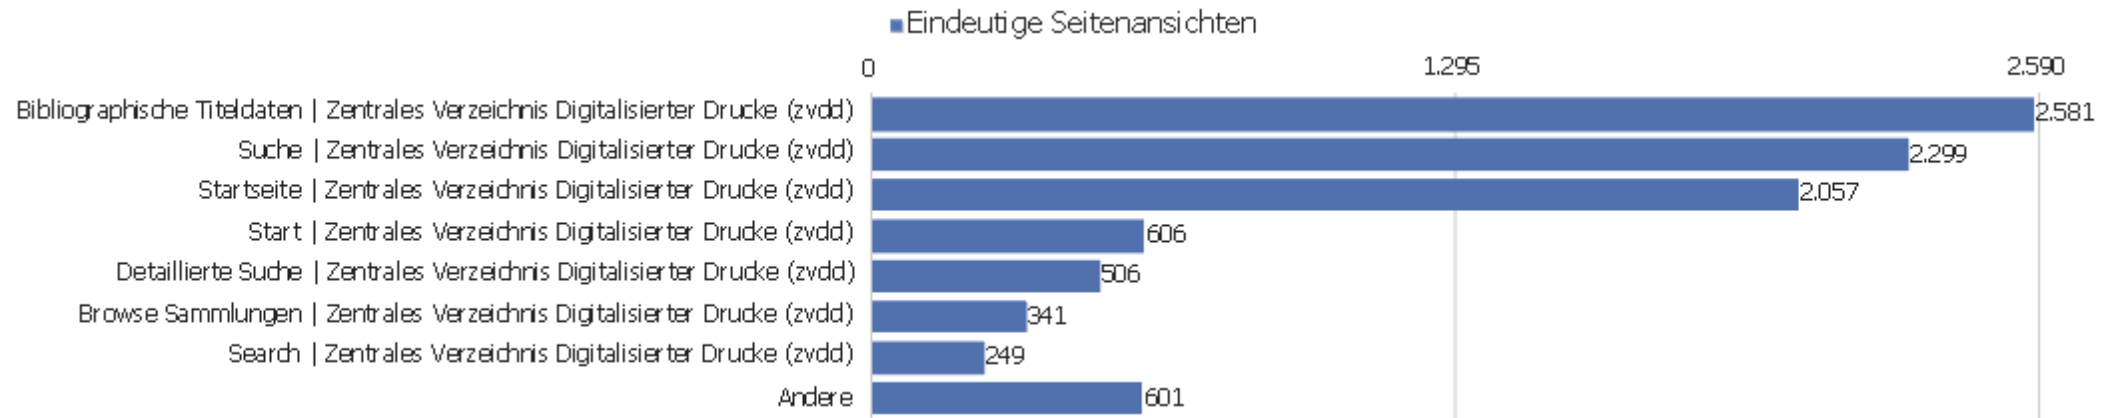

Seitentitel

Seitentitel	Seitenansichten	Eindeutige Seitenansichten	Durchschnittsgröße pro Seite	Abprungrate	Ausstiegsrate	Durchschn. Generierungszeit
Bibliographische Titeldaten | Zentrales Verzeichnis D	6.480	2.581	00:01:49	51 %	75 %	0,68 Sek.
	11.729	2.299	00:00:32	39 %	51 %	1,26 Sek.
Startseite | Zentrales Verzeichnis Digitalisierter Dr	3.178	2.057	00:00:36	23 %	35 %	1,11 Sek.
	719	606	00:00:21	61 %	64 %	1,89 Sek.
Detaillierte Suche | Zentrales Verzeichnis Digitalisi	3.302	506	00:00:34	21 %	51 %	1,4 Sek.
Browse Sammlungen | Zentrales Verzeichnis Digitalisie	1.004	341	00:00:27	39 %	40 %	1,16 Sek.
Search | Zentrales Verzeichnis Digitalisierter Drucke	944	249	00:00:34	26 %	52 %	2,12 Sek.
Full display | Zentrales Verzeichnis Digitalisierter	530	185	00:01:23	61 %	70 %	0,78 Sek.
Inhaltsverzeichnis | Zentrales Verzeichnis Digitalisi	225	114	00:01:16	45 %	41 %	1,47 Sek.
Kollektionen/Sammlungen | Zentrales Verzeichnis Digit	93	75	00:00:29	47 %	37 %	8,31 Sek.
Table of contents | Zentrales Verzeichnis Digitalisie	37	28	00:00:51	67 %	64 %	4,14 Sek.
Seite nicht gefunden | Zentrales Verzeichnis Digitali	27	24	00:00:12	52 %	63 %	2,11 Sek.
Browse Collections | Zentrales Verzeichnis Digitalisi	59	22	00:00:35	33 %	59 %	1,36 Sek.
Advanced Search | Zentrales Verzeichnis Digitalisiert	184	16	00:00:43	0 %	38 %	8,75 Sek.
zvdd: Suche	16	13	00:00:18	60 %	46 %	18,07 Sek.