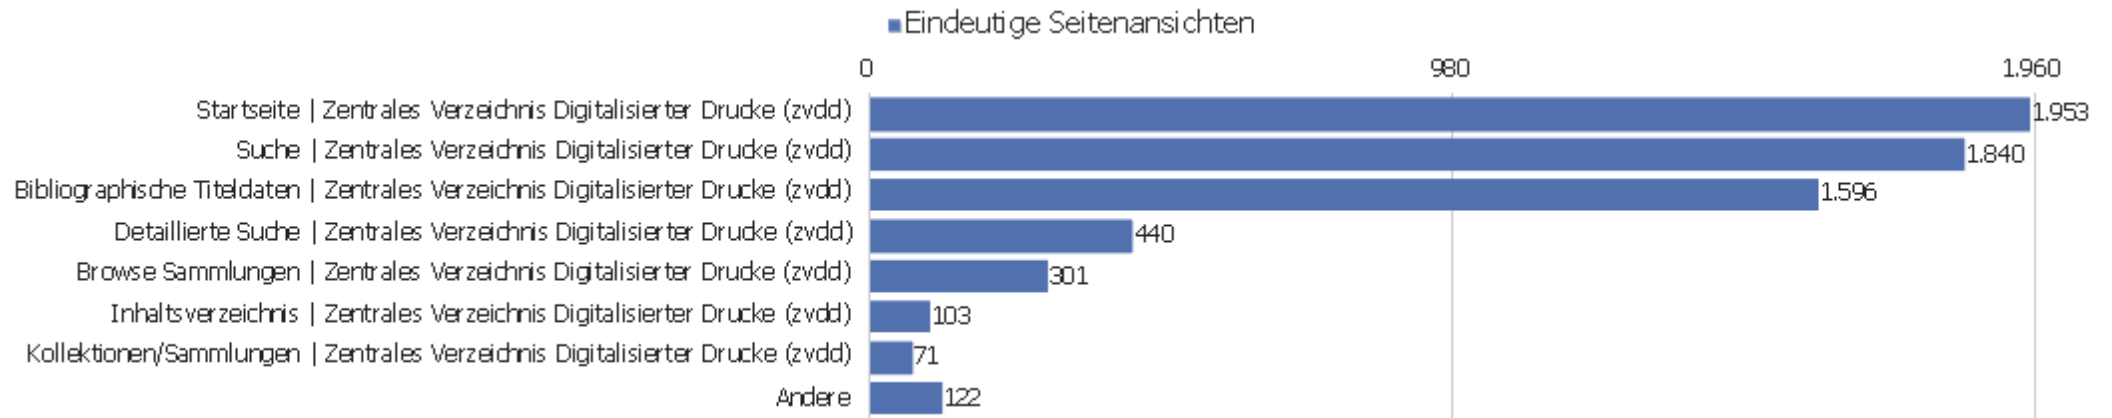

Seitentitel

Seitentitel	Seitenansichten	Eindeutige Seitenansichten	Durchschnittszeit pro Seite	Absprungrate	Ausstiegsrate	Durchschn. Generierungszeit
Startseite | Zentrales Verzeichnis Digitalisierter Drucke (zvdd)	2.646	1.953	00:00:33	28 %	37 %	3,7 Sek.
Suche | Zentrales Verzeichnis Digitalisierter Drucke (zvdd)	10.301	1.840	00:00:35	33 %	53 %	1,28 Sek.
Bibliographische Titeldaten | Zentrales Verzeichnis Digitalisierter Drucke (zvdd)	5.215	1.596	00:01:58	56 %	69 %	0,56 Sek.
Detaillierte Suche | Zentrales Verzeichnis Digitalisierter Drucke (zvdd)	2.500	440	00:00:33	20 %	51 %	1,16 Sek.
Browse Sammlungen | Zentrales Verzeichnis Digitalisierter Drucke (zvdd)	1.328	301	00:00:31	42 %	48 %	1,16 Sek.
Inhaltsverzeichnis | Zentrales Verzeichnis Digitalisierter Drucke (zvdd)	196	103	00:01:36	60 %	50 %	1,13 Sek.
Kollektionen/Sammlungen | Zentrales Verzeichnis Digitalisierter Drucke (zvdd)	94	71	00:00:57	50 %	35 %	13,51 Sek.
Anmelden | Zentrales Verzeichnis Digitalisierter Drucke (zvdd)	20	14	00:00:40	60 %	64 %	0,28 Sek.
Hilfe zur Suche | Zentrales Verzeichnis Digitalisierter Drucke (zvdd)	11	11	00:00:17	100 %	27 %	0,39 Sek.
Ansprechpartner | Zentrales Verzeichnis Digitalisierter Drucke (zvdd)	13	10	00:00:11	0 %	30 %	0,36 Sek.
Seite nicht gefunden | Zentrales Verzeichnis Digitalisierter Drucke (zvdd)	12	10	00:00:28	44 %	70 %	0,43 Sek.
Sitemap | Zentrales Verzeichnis Digitalisierter Drucke (zvdd)	11	10	00:00:06	100 %	60 %	3,18 Sek.
ZVDD Validator | Zentrales Verzeichnis Digitalisierter Drucke (zvdd)	12	8	00:01:49	25 %	75 %	4,14 Sek.
Startseite??|??ZentralesVerzeichnisDigitalisierterDrucke??(zvdd)	8	6	00:00:55	0 %	33 %	1,42 Sek.
Suche??|??ZentralesVerzeichnisDigitalisierterDrucke??(zvdd)	7	6	00:00:04	0 %	83 %	3,72 Sek.