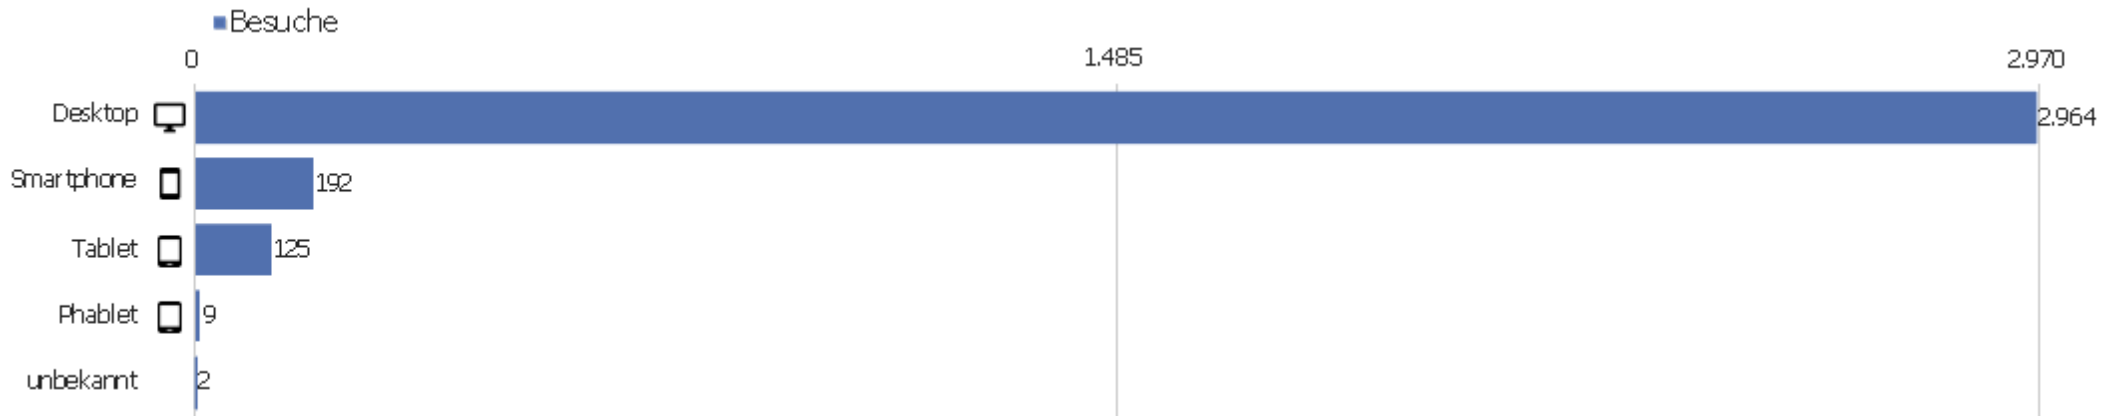

Gerätetyp

Gerätetyp	Besuche	Aktionen	Aktionen pro Besuch	Durchschnittszeit auf der Website	Absprungrate	Umsatz
Desktop	2.964	24.214	8	00:06:39	31 %	0 €
Smartphone	192	592	3	00:01:17	61 %	0 €
Tablet	125	595	5	00:02:48	46 %	0 €
Phablet	9	46	5	00:06:21	44 %	0 €
unbekannt	2	3	2	00:00:17	50 %	0 €