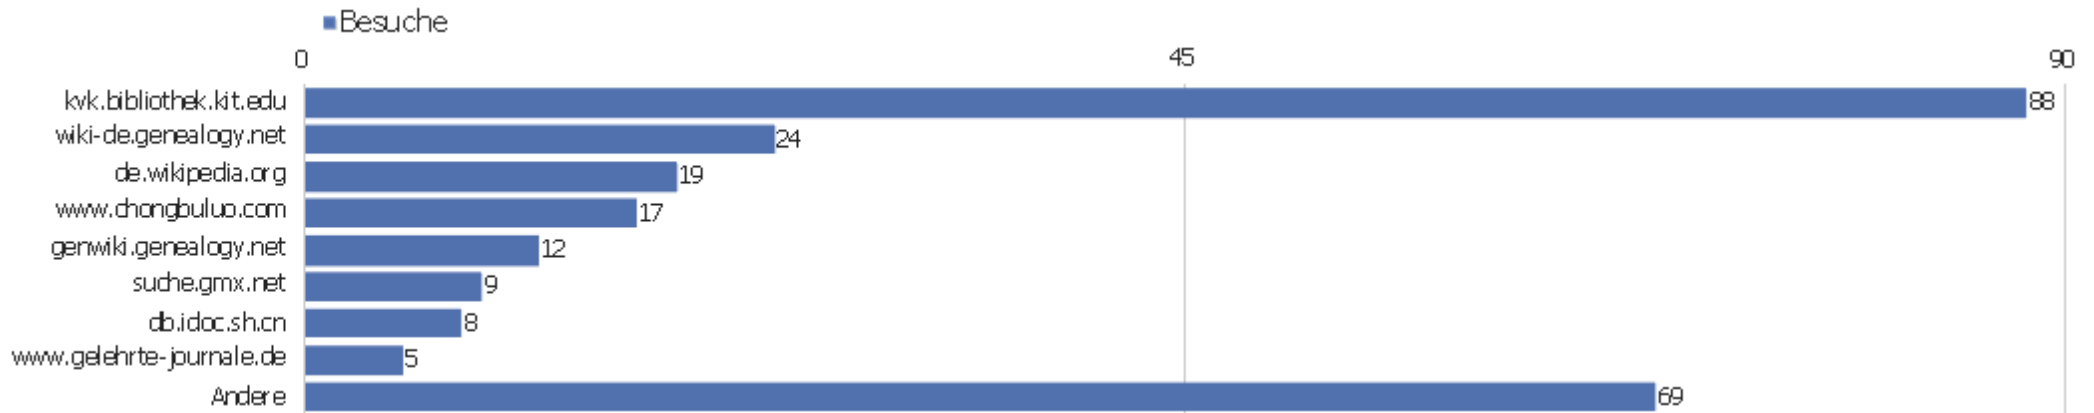

Websites

Website	Besuche	Aktionen	Aktionen pro Besuch	Durchschnittszeit auf der Website	Absprungrate	Umsatz
kvk.bibliothek.kit.edu/ - Andere	37	192	5	00:04:33	43 %	0 €
de.wikipedia.org/index	19	135	7	00:07:33	47 %	0 €
wiki-de.genealogy.net/Portal:DigiBib	15	70	5	00:01:29	20 %	0 €
suche.gmx.net/index	9	70	8	00:04:08	0 %	0 €
www.chongbuluo.com/thread-5555-1-1.html	8	12	2	00:00:06	88 %	0 €
genwiki.genealogy.net/IR_31	5	5	1	00:00:00	100 %	0 €
www.gelehrte-journale.de/ueber-uns/links/digitale-samml	5	27	5	00:01:18	20 %	0 €
hiphi.ubbcluj.ro/colectii_docum_digitale.html	4	6	2	00:00:05	75 %	0 €
wiki-de.genealogy.net/Portal:DigiBib/Andere_Digitale_Bi	4	31	8	00:03:56	25 %	0 €
www.chongbuluo.com/thread-5555-1-3.html	4	10	3	00:07:47	50 %	0 €
www.chongbuluo.com/forum.php?mod=viewthread&tid=555	3	3	1	00:00:00	100 %	0 €
www.hab.de/de/home/wissenschaft/forschungsprofil-und-pr	3	144	48	00:45:35	33 %	0 €
db.idoc.sh.cn/Navigator4.aspx?&keyword=□□&s	2	2	1	00:00:00	100 %	0 €
de.m.wikipedia.org/index	2	3	2	00:00:27	50 %	0 €