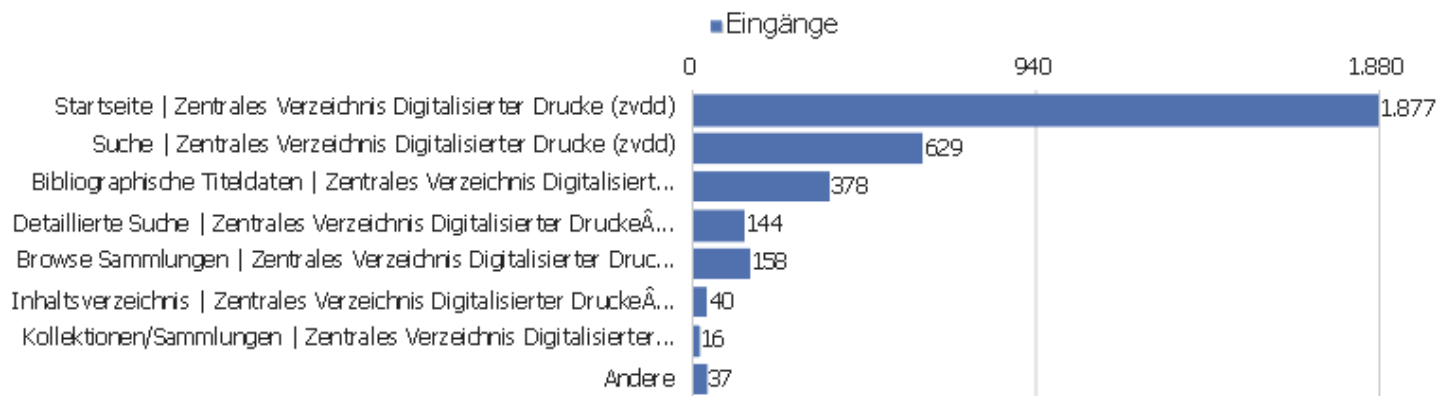

Titel der Einstiegsseite

Titel der Einstiegsseite	Eingänge	Absprünge	Absprungrate	Durchschn. Generierungzeit
Startseite | Zentrales Verzeichnis Digitalisierter Dr	1.877	519	28 %	3,7 Sek.
	629	207	33 %	1,28 Sek.
Bibliographische Titeldaten | Zentrales Verzeichnis D	378	211	56 %	0,56 Sek.
Detaillierte Suche | Zentrales Verzeichnis Digitalisi	144	29	20 %	1,16 Sek.
Browse Sammlungen | Zentrales Verzeichnis Digitalisie	158	66	42 %	1,16 Sek.
Inhaltsverzeichnis | Zentrales Verzeichnis Digitalisi	40	24	60 %	1,13 Sek.
Kollektionen/Sammlungen | Zentrales Verzeichnis Digit	16	8	50 %	13,51 Sek.
Anmelden | Zentrales Verzeichnis Digitalisierter Druc	5	3	60 %	0,28 Sek.
Hilfe zur Suche | Zentrales Verzeichnis Digitalisiert	3	3	100 %	0,39 Sek.
Seite nicht gefunden | Zentrales Verzeichnis Digitali	9	4	44 %	0,43 Sek.
Sitemap | Zentrales Verzeichnis Digitalisierter Druck	5	5	100 %	3,18 Sek.
ZVDD Validator | Zentrales Verzeichnis Digitalisierte	4	1	25 %	4,14 Sek.
Impressum | Zentrales Verzeichnis Digitalisierter Dru	1	0	0 %	0,71 Sek.
Datenformate im Überblick | Zentrales Verzeichnis Di	1	0	0 %	0,16 Sek.
Startseite | Zentrales Verzeichnis Digitalisierter Druc	2	1	50 %	0 Sek.
Über das Projekt | Zentrales Verzeichnis Digitalisie	1	0	0 %	1,01 Sek.
Szukaj | Scentralizowany katalog wydruków cyfrowych (z	1	1	100 %	2,46 Sek.
weixin://private/setresult/SCENE_FETCHQUEUE&eyJmdW5	1	0	0 %	0,74 Sek.
zvdd: Browse Sammlungen	1	0	0 %	30,14 Sek.
Поиск | Zentrales Verzeichniss digitalisierte ve	1	1	100 %	3,38 Sek.
	1	1	100 %	2,28 Sek.
□□ | □□□□□□□□□□zvdd□	1	1	100 %	0 Sek.