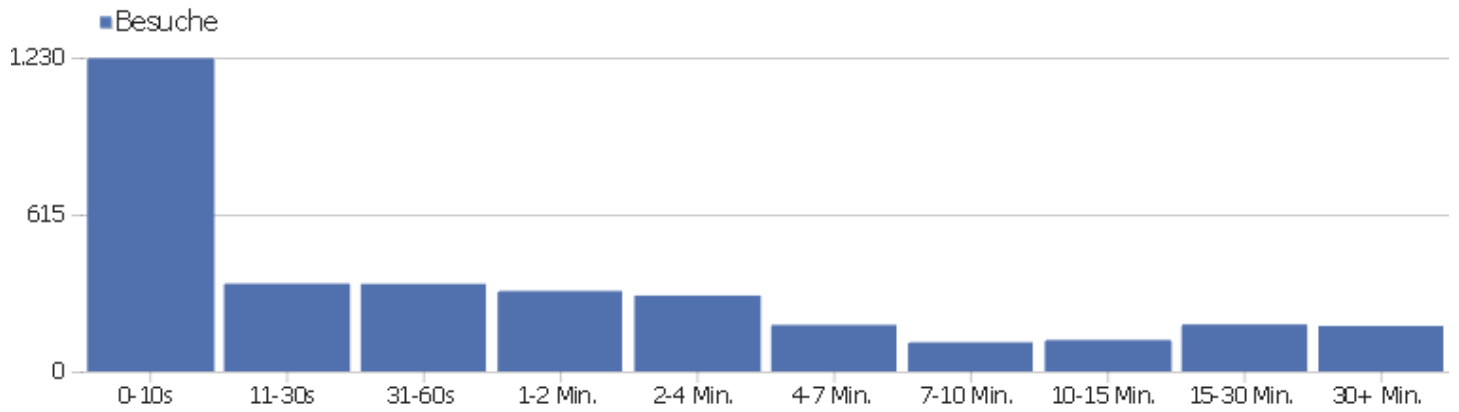

# Besuchslänge

Besuchsdauer	Besuche
0-10s	1.227
11-30s	344
31-60s	343
1-2 Min.	315
2-4 Min.	297
4-7 Min.	182
7-10 Min.	114
10-15 Min.	123
15-30 Min.	184
30+ Min.	178