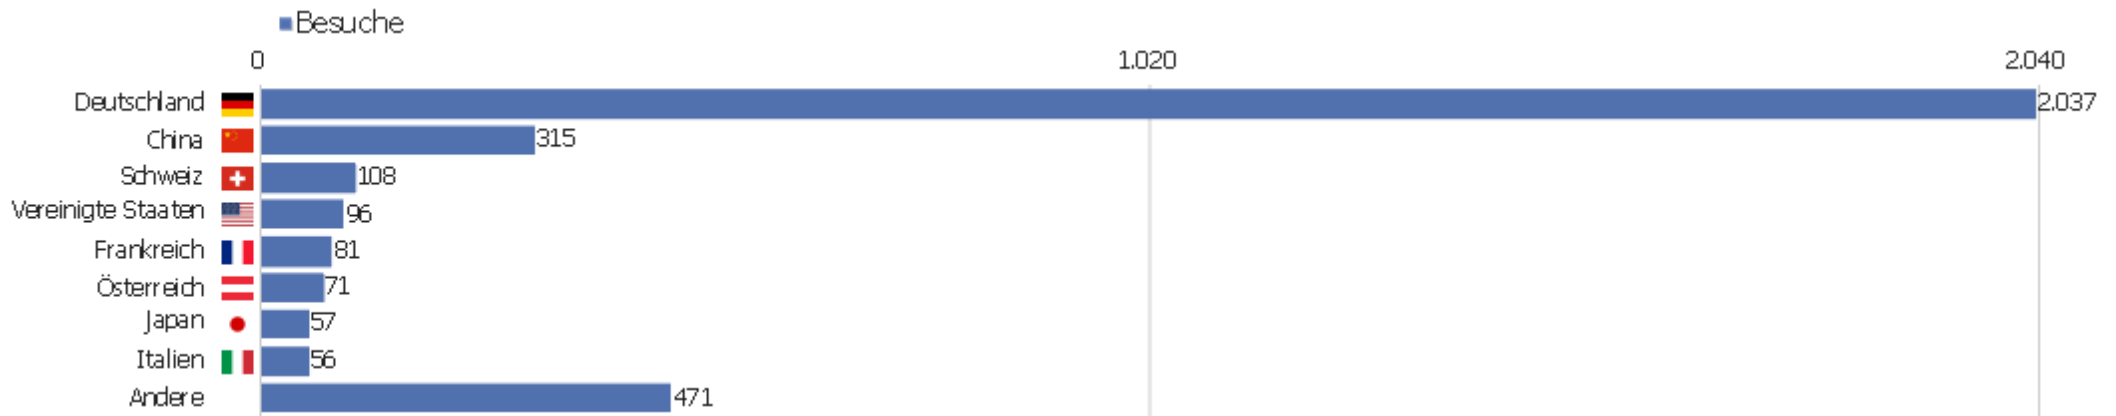

Uni, ZVDD

Zeitspanne: März 2019

Monatsstatistik für ZVDD (JK)

# Besucherüberblick

Name	Wert
Eindeutige Besucher	1.040
Besuche	3.292
Aktionen	25.450
Maximale Aktionen pro Besuch	333
Aktionen pro Besuch	8
Durchschn. Besuchszeit (in Sekunden)	00:06:11
Absprungrate	33 %

# Land

Land	Besuche	Aktionen	Aktionen pro Besuch	Durchschnittszeit auf der Website	Absprungrate	Umsatz
Deutschland	2.037	16.339	8	00:06:35	29 %	0 €
China	315	1.317	4	00:04:03	62 %	0 €
Schweiz	108	786	7	00:06:49	26 %	0 €
Vereinigte Staaten	96	330	3	00:02:26	56 %	0 €
Frankreich	81	918	11	00:10:40	15 %	0 €
Österreich	71	342	5	00:05:25	38 %	0 €
Japan	57	1.349	24	00:16:48	18 %	0 €
Italien	56	528	9	00:06:02	23 %	0 €
Niederlande	53	776	15	00:06:55	28 %	0 €
Tschechien	41	239	6	00:05:24	29 %	0 €
Polen	35	178	5	00:02:53	37 %	0 €
Ungarn	34	122	4	00:00:48	41 %	0 €
Norwegen	28	256	9	00:04:29	11 %	0 €
Russland	28	385	14	00:05:58	54 %	0 €