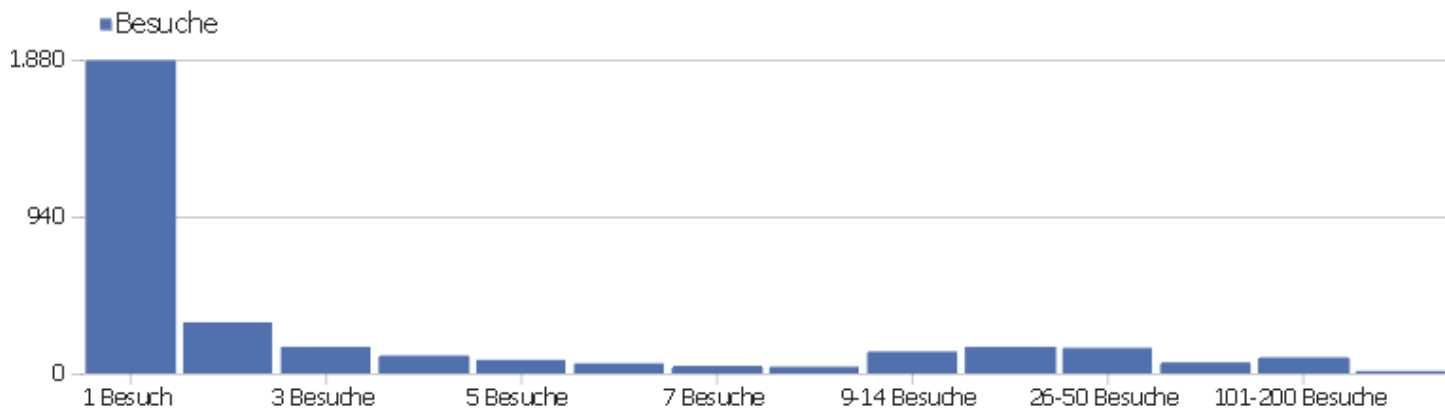

# Besuchslänge

Besuchsdauer	Besuche
0-10s	1.227
11-30s	344
31-60s	343
1-2 Min.	315
2-4 Min.	297
4-7 Min.	182
7-10 Min.	114
10-15 Min.	123
15-30 Min.	184
30+ Min.	178

# Seiten pro Besuch

Seiten pro Besuch

Besuche

1 Seite	1.090
2 Seiten	401
3 Seiten	302
4 Seiten	237
5 Seiten	230
6-7 Seiten	265
8-10 Seiten	198
11-14 Seiten	169
15-20 Seiten	135
21+ Seiten	265

# Besuche nach Besuchszahl

Besuche nach Besuchszahl

Besuch  
e %  
Besuch  
e

Besuche nach Besuchszahl	Besuch e	% Besuch e
1 Besuch	1.875	57 %
2 Besuche	306	9 %
3 Besuche	159	5 %
4 Besuche	107	3 %
5 Besuche	81	2 %
6 Besuche	60	2 %
7 Besuche	45	1 %
8 Besuche	40	1 %
9-14 Besuche	131	4 %
15-25 Besuche	159	5 %
26-50 Besuche	153	5 %
51-100 Besuche	66	2 %
101-200 Besuche	96	3 %
201+ Besuche	14	0 %