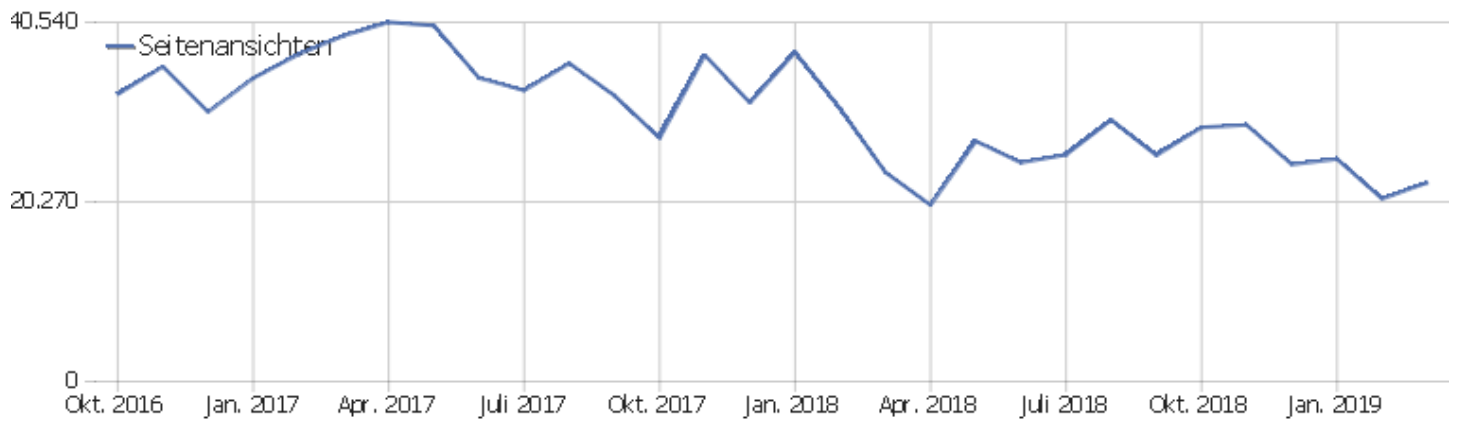

Aktionen - Kernmetriken

Name	Wert
Seitenansichten	22.452
Eindeutige Seitenansichten	16.224
Downloads	7
Eindeutige Downloads	7
Ausgehende Verweise	2.990
Eindeutige ausgehende Verweise	2.667
Suchanfragen	1
Eindeutige Suchbegriffe	1
Durchschn. Generierungszeit	1,45 Sek.