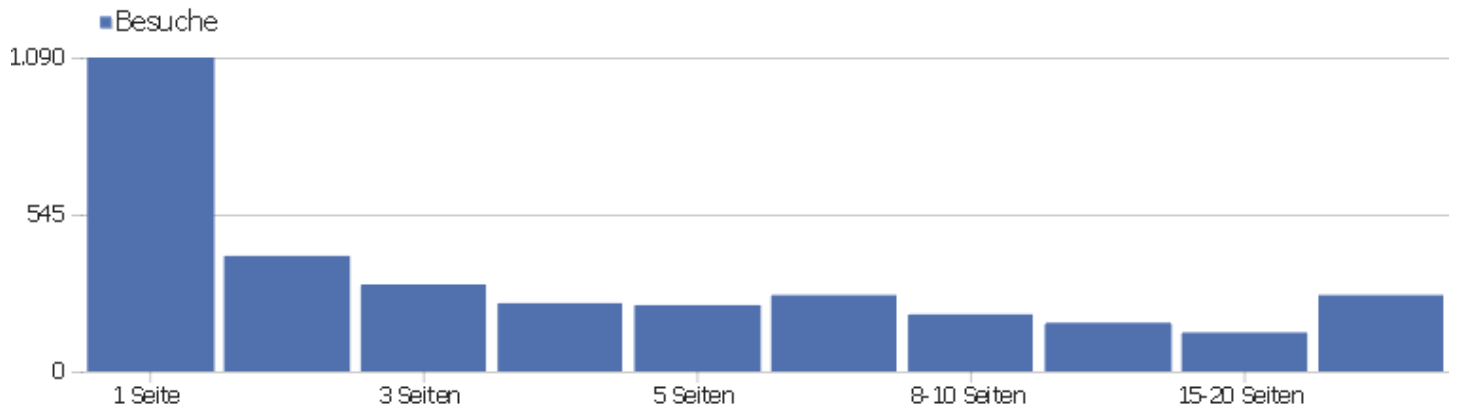

Seiten pro Besuch

Seiten pro Besuch

Besuche

1 Seite	1.090
2 Seiten	401
3 Seiten	302
4 Seiten	237
5 Seiten	230
6-7 Seiten	265
8-10 Seiten	198
11-14 Seiten	169
15-20 Seiten	135
21+ Seiten	265