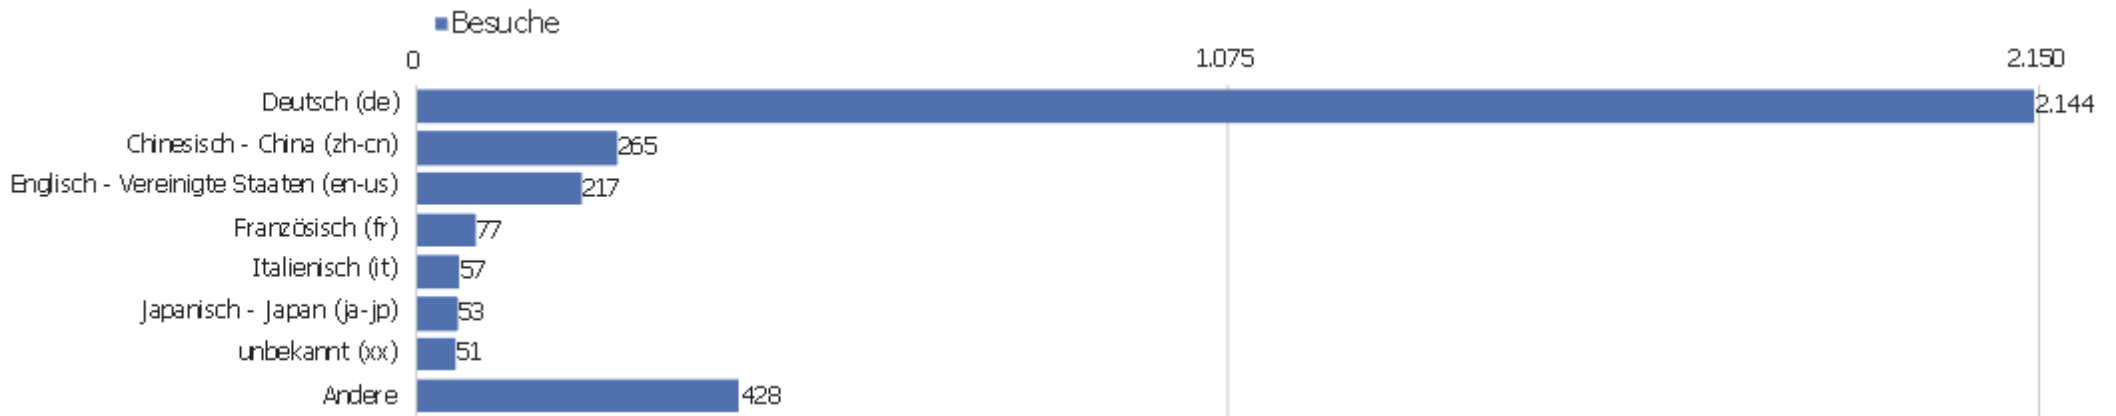

Sprach-Code

Sprache	Besuche	Aktionen	Aktionen pro Besuch	Durchschnittszeit auf der Website	Absprungrate	Konversionsrate
Deutsch (de)	2.144	16.868	8	00:06:26	28 %	0 %
Chinesisch - China (zh-cn)	265	1.255	5	00:04:42	56 %	0 %
Englisch - Vereinigte Staaten (en-us)	217	1.313	6	00:04:47	39 %	0 %
Französisch (fr)	77	875	11	00:10:37	19 %	0 %
Italienisch (it)	57	557	10	00:05:43	28 %	0 %
Japanisch - Japan (ja-jp)	53	1.341	25	00:17:59	17 %	0 %
unbekannt (xx)	51	55	1	00:00:24	96 %	0 %
Niederländisch (nl)	42	709	17	00:08:04	26 %	0 %
Ungarisch (hu)	40	113	3	00:00:41	50 %	0 %
Russisch (ru)	37	437	12	00:05:14	59 %	0 %
Tschechisch - Tschechien (cs-cz)	35	201	6	00:05:35	29 %	0 %
Polnisch (pl)	33	158	5	00:01:42	36 %	0 %
Deutsch - Schweiz (de-ch)	30	337	11	00:15:24	23 %	0 %
Schwedisch - Schweden (sv-se)	29	251	9	00:04:32	14 %	0 %