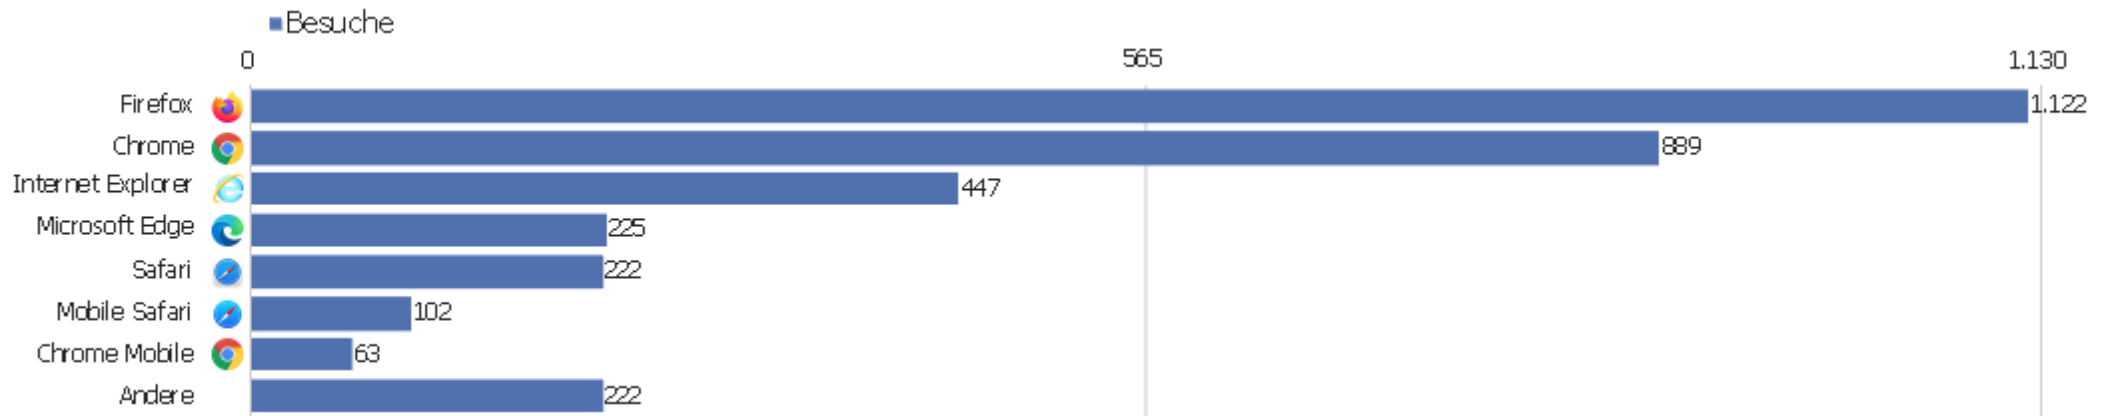

Browser

Browser	Besuche	Aktionen	Aktionen pro Besuch	Durchschnittszeit auf der Website	Absprungrate	Umsatz
Firefox	1.122	9.697	9	00:06:36	28 %	0 €
Chrome	889	5.781	7	00:04:47	39 %	0 €
Internet Explorer	447	5.410	12	00:10:57	22 %	0 €
Microsoft Edge	225	1.668	7	00:07:44	22 %	0 €
Safari	222	1.045	5	00:03:24	35 %	0 €
Mobile Safari	102	317	3	00:01:20	70 %	0 €
Chrome Mobile	63	229	4	00:01:51	57 %	0 €
Opera	62	389	6	00:05:06	21 %	0 €
unbekannt	37	116	3	00:01:26	46 %	0 €
Samsung Browser	24	114	5	00:02:34	33 %	0 €
Sogou Explorer	21	27	1	00:02:04	86 %	0 €
Firefox Mobile	15	96	6	00:04:16	33 %	0 €
QQ Browser	14	28	2	00:00:23	36 %	0 €
Android Browser	7	30	4	00:07:04	29 %	0 €