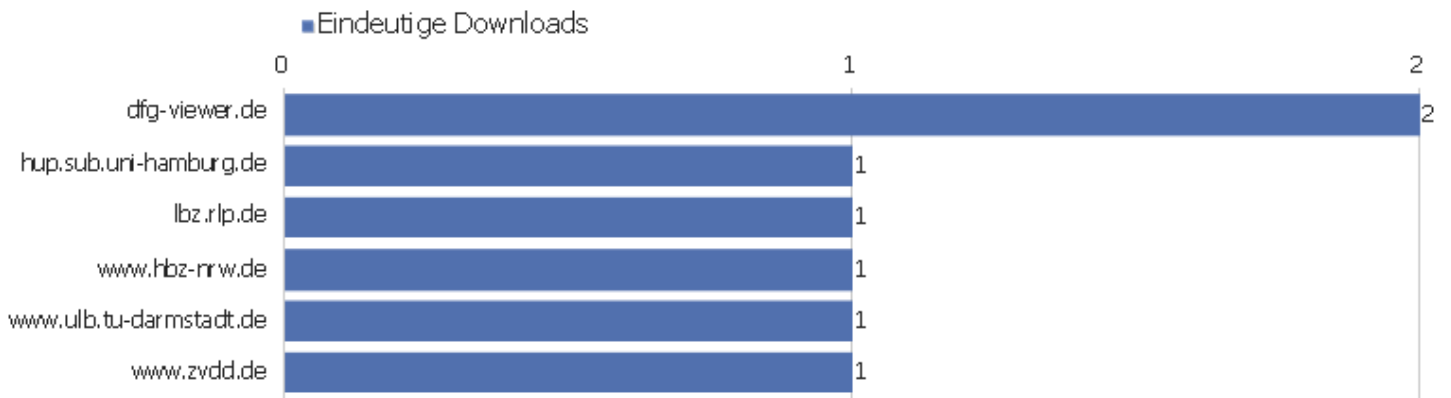

Downloads

Download-URL	Eindeutige Downloads	Downloads
dfg-viewer.de/fileadmin/groups/dfgviewer/METS-Anwendung	1	1
dfg-viewer.de/fileadmin/groups/dfgviewer/MODS-Anwendung	1	1
hup.sub.uni-hamburg.de/opus/volltexte/2008/77/chapter/H	1	1
lbz.rlp.de/Inhaltsverzeichnis/HT015759683.pdf	1	1
www.hbz-nrw.de/dokumentencenter/flyer/zvdd.pdf	1	1
www.ulb.tu-darmstadt.de/tocs/215162269.pdf	1	1
www.zvdd.de/fileadmin/AGSDD-Redaktion/zvdd_MODS_Applic	1	1