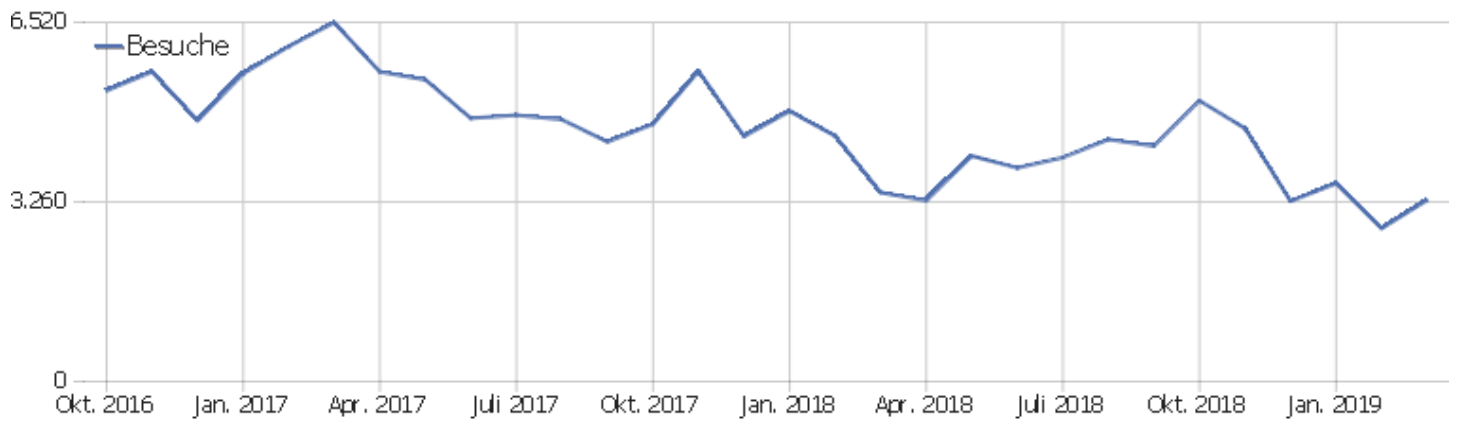

Uni, ZVDD

Zeitspanne: März 2019

Monatsstatistik für ZVDD (JK)

# Besucherüberblick

Name	Wert
Eindeutige Besucher	1.040
Besuche	3.292
Aktionen	25.450
Maximale Aktionen pro Besuch	333
Aktionen pro Besuch	8
Durchschn. Besuchszeit (in Sekunden)	00:06:11
Absprungrate	33 %

# Land

Land	Besuche	Aktionen	Aktionen pro Besuch	Durchschnittszeit auf der Website	Absprungrate	Umsatz
Deutschland	2.037	16.339	8	00:06:35	29 %	0 €
China	315	1.317	4	00:04:03	62 %	0 €
Schweiz	108	786	7	00:06:49	26 %	0 €
Vereinigte Staaten	96	330	3	00:02:26	56 %	0 €
Frankreich	81	918	11	00:10:40	15 %	0 €
Österreich	71	342	5	00:05:25	38 %	0 €
Japan	57	1.349	24	00:16:48	18 %	0 €
Italien	56	528	9	00:06:02	23 %	0 €
Niederlande	53	776	15	00:06:55	28 %	0 €
Tschechien	41	239	6	00:05:24	29 %	0 €
Polen	35	178	5	00:02:53	37 %	0 €
Ungarn	34	122	4	00:00:48	41 %	0 €
Norwegen	28	256	9	00:04:29	11 %	0 €
Russland	28	385	14	00:05:58	54 %	0 €