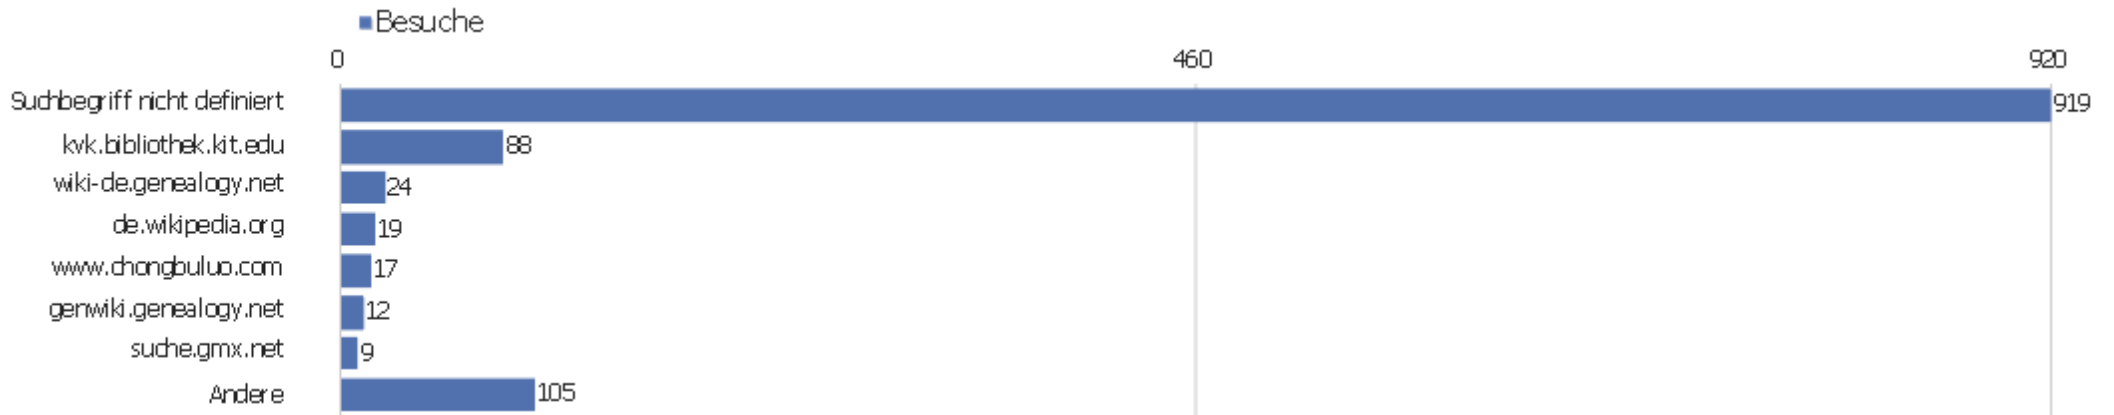

Alle Kanäle

Verweis	Besuche	Aktionen	Aktionen pro Besuch	Durchschnittszeit auf der Website	Absprungrate	Konversionsrate
Suchbegriff nicht definiert	919	6.314	7	00:05:10	31 %	0 %
kvk.bibliothek.kit.edu	88	289	3	00:02:22	53 %	0 %
wiki-de.genealogy.net	24	119	5	00:01:58	25 %	0 %
de.wikipedia.org	19	135	7	00:07:33	47 %	0 %
www.chongbuluo.com	17	27	2	00:01:52	82 %	0 %
genwiki.genealogy.net	12	19	2	00:00:15	67 %	0 %
suche.gmx.net	9	70	8	00:04:08	0 %	0 %
db.idoc.sh.cn	8	19	2	00:00:29	75 %	0 %
amazon	6	6	1	00:00:00	100 %	0 %
zvdd	6	17	3	00:01:42	33 %	0 %
www.gelehrte-journale.de	5	27	5	00:01:18	20 %	0 %
hiphi.ubbcluj.ro	4	6	2	00:00:05	75 %	0 %
rzblx10.uni-regensburg.de	4	22	6	00:12:20	0 %	0 %
Douban	3	8	3	00:01:27	33 %	0 %