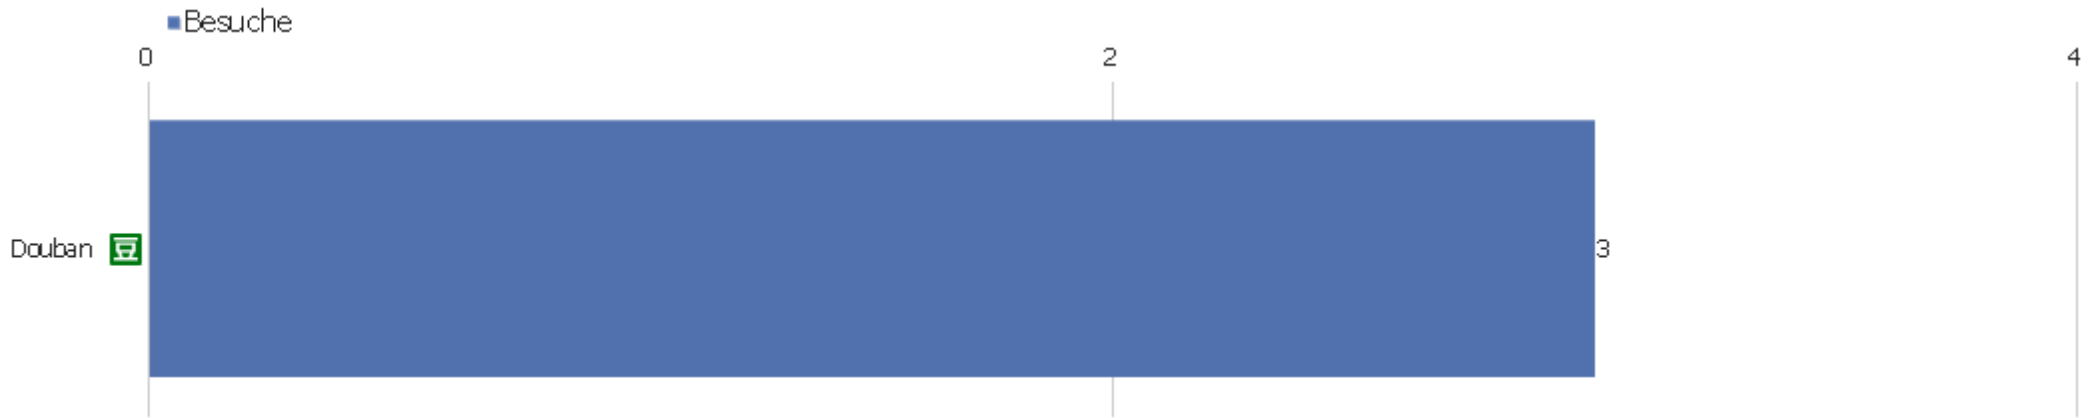

Soziale Netzwerke

Soziales Netzwerk	Besuche	Aktionen	Aktionen pro Besuch	Durchschnittszeit auf der Website	Absprungrate	Konversionsrate
Douban - https://www.douban.com/note/694143616/	3	8	3	00:01:27	33 %	0 %