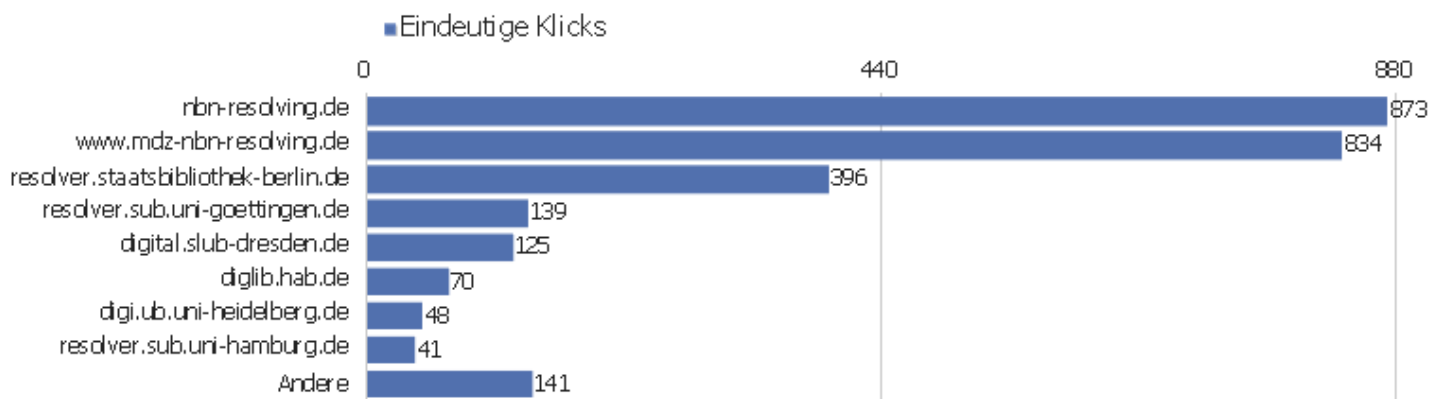

Ausgehende Verweise

Gewählter ausgehender Verweis

Eindeutige Klicks

Gewählter ausgehender Verweis	Eindeutige Klicks	Klicks
nbn-resolving.de/ - Andere	740	823
www.mdz-nbn-resolving.de/ - Andere	683	733
resolver.staatsbibliothek-berlin.de/ - Andere	269	306
resolver.sub.uni-goettingen.de/ - Andere	27	29
digital.slub-dresden.de/ - Andere	16	18
www.ag-sdd.de/	7	8
dfg-viewer.de/	6	6
www.mdz-nbn-resolving.de/urn/resolver.pl?urn=urn:nbn:de	5	6
nbn-resolving.de/urn/resolver.pl?urn=urn:nbn:de:bvb:12-	4	5
resolver.staatsbibliothek-berlin.de/SBB00002FDB00000000	4	9
resolver.sub.uni-goettingen.de/purl?PPN312745753	4	4
resolver.sub.uni-goettingen.de/purl?PPN345284054	4	7
www.mdz-nbn-resolving.de/urn/resolver.pl?urn=urn:nbn:de	4	4
www.mdz-nbn-resolving.de/urn/resolver.pl?urn=urn:nbn:de	4	4
digital.slub-dresden.de/id32480492X	3	4
digital.slub-dresden.de/id367713608	3	4
nbn-resolving.de/urn/resolver.pl?urn=urn:nbn:de:bsz:14-	3	4
nbn-resolving.de/urn/resolver.pl?urn=urn:nbn:de:bvb:12-	3	12
nbn-resolving.de/urn/resolver.pl?urn=urn:nbn:de:gbv:3:1	3	3
nbn-resolving.de/urn/resolver.pl?urn=urn:nbn:de:hbz:061	3	4
resolver.staatsbibliothek-berlin.de/SBB000014B800000000	3	3
www.efs-survey.com/uc/DDB_Zeitungsportal/?a=35	3	3
www.mdz-nbn-resolving.de/urn/resolver.pl?urn=urn:nbn:de	3	4
Ander e	863	987