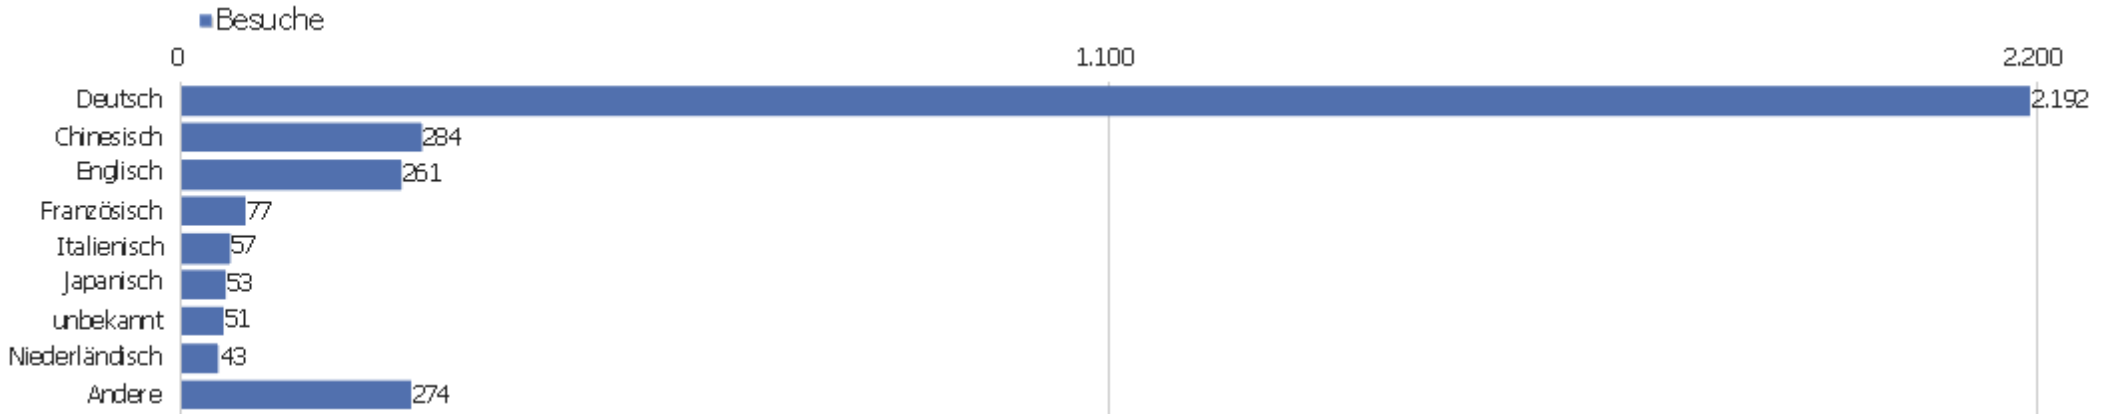

Browsersprache

Sprache	Besuche	Aktionen	Aktionen pro Besuch	Durchschnittszeit auf der Website	Absprungrate	Konversionsrate
Deutsch	2.192	17.267	8	00:06:31	28 %	0 %
Chinesisch	284	1.301	5	00:04:28	56 %	0 %
Englisch	261	1.658	6	00:04:59	37 %	0 %
Französisch	77	875	11	00:10:37	19 %	0 %
Italienisch	57	557	10	00:05:43	28 %	0 %
Japanisch	53	1.341	25	00:17:59	17 %	0 %
unbekannt	51	55	1	00:00:24	96 %	0 %
Niederländisch	43	710	17	00:07:52	28 %	0 %
Ungarisch	40	113	3	00:00:41	50 %	0 %
Russisch	37	437	12	00:05:14	59 %	0 %
Tschechisch	35	201	6	00:05:35	29 %	0 %
Polnisch	33	158	5	00:01:42	36 %	0 %
Schwedisch	29	251	9	00:04:32	14 %	0 %
Spanisch	25	182	7	00:07:05	40 %	0 %