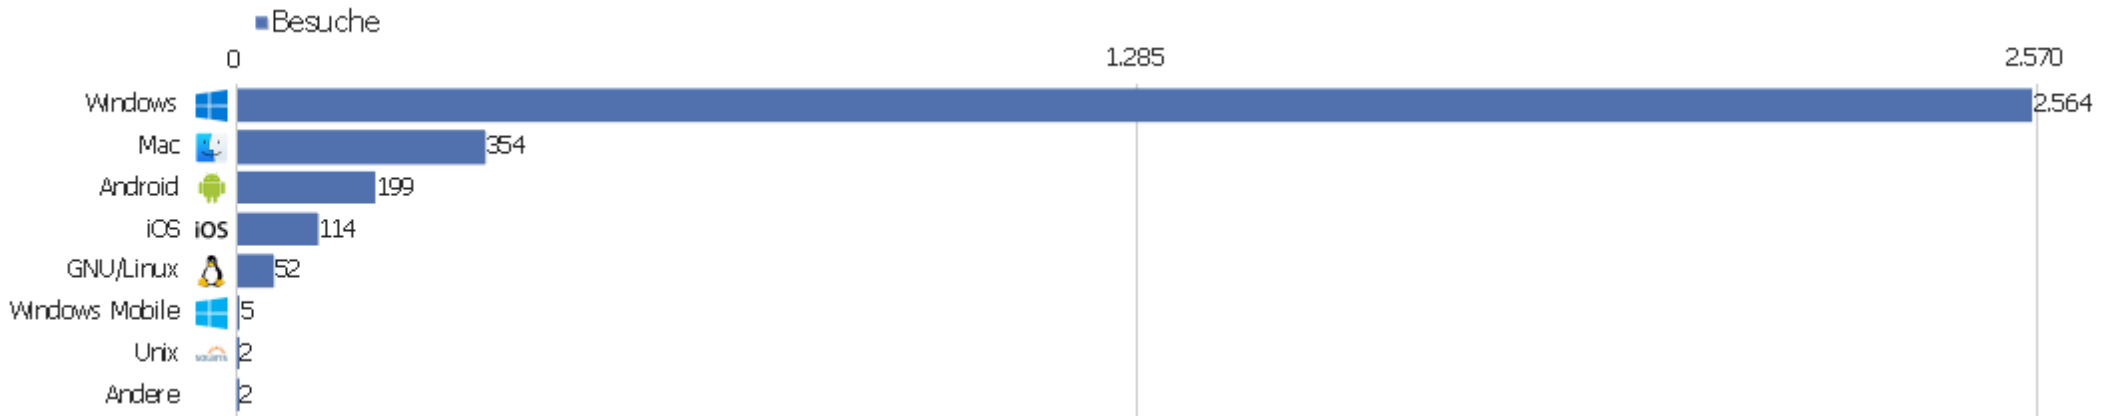

# Browser

Browser	Besuche	Aktionen	Aktionen pro Besuch	Durchschnittszeit auf der Website	Absprungrate	Umsatz
Firefox	1.122	9.697	9	00:06:36	28 %	0 €
Chrome	889	5.781	7	00:04:47	39 %	0 €
Internet Explorer	447	5.410	12	00:10:57	22 %	0 €
Microsoft Edge	225	1.668	7	00:07:44	22 %	0 €
Safari	222	1.045	5	00:03:24	35 %	0 €
Mobile Safari	102	317	3	00:01:20	70 %	0 €
Chrome Mobile	63	229	4	00:01:51	57 %	0 €
Opera	62	389	6	00:05:06	21 %	0 €
unbekannt	37	116	3	00:01:26	46 %	0 €
Samsung Browser	24	114	5	00:02:34	33 %	0 €
Sogou Explorer	21	27	1	00:02:04	86 %	0 €
Firefox Mobile	15	96	6	00:04:16	33 %	0 €
QQ Browser	14	28	2	00:00:23	36 %	0 €
Android Browser	7	30	4	00:07:04	29 %	0 €

# Betriebssystem-Familien

Betriebssystem-Familie	Besuche	Aktionen	Aktionen pro Besuch	Durchschnittszeit auf der Website	Absprungrate	Konversionsrate
Windows	2.564	21.887	9	00:07:04	31 %	0 %
Mac	354	2.052	6	00:04:01	29 %	0 %
Android	199	827	4	00:02:20	48 %	0 %
iOS	114	354	3	00:01:23	68 %	0 %
GNU/Linux	52	302	6	00:03:41	37 %	0 %
Windows Mobile	5	6	1	00:00:03	80 %	0 %
Unix	2	4	2	00:03:20	50 %	0 %
Chrome OS	1	17	17	00:06:12	0 %	0 %
unbekannt	1	1	1	00:00:00	100 %	0 %