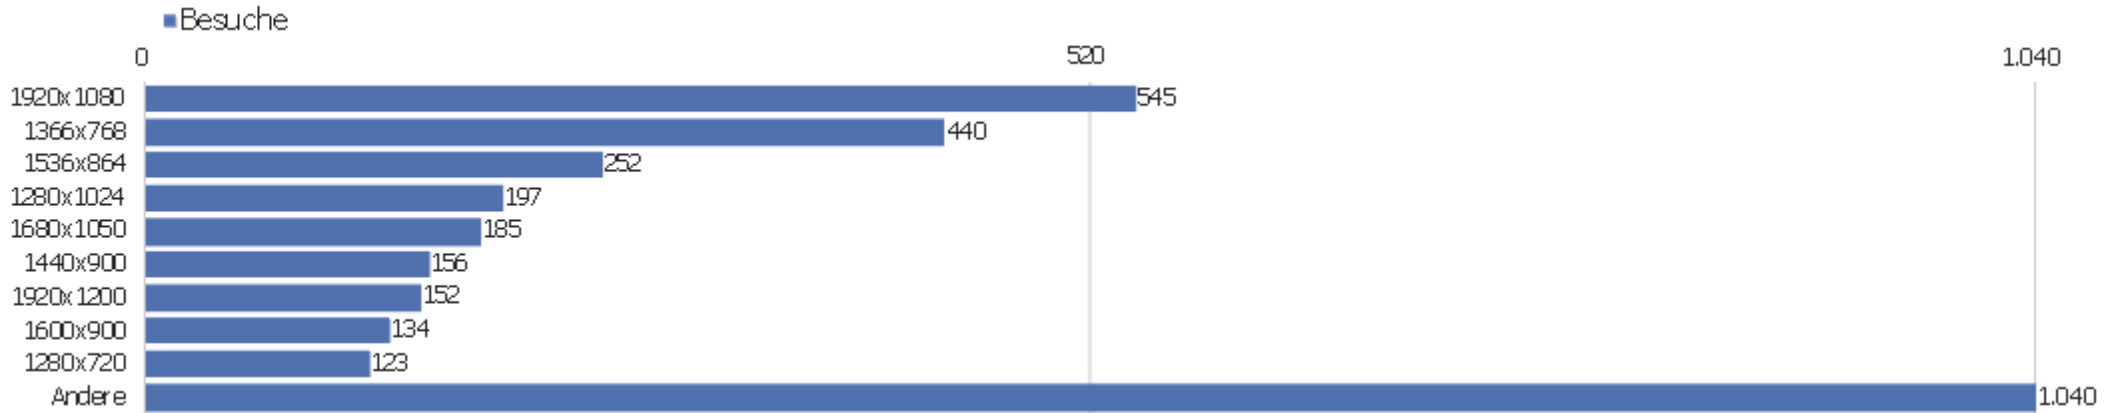

Bildschirmauflösungen

Auflösung	Besuche	Aktionen	Aktionen pro Besuch	Durchschnittszeit auf der Website	Absprungrate	Konversionsrate
1920x1080	545	3.732	7	00:05:48	30 %	0 %
1366x768	440	4.700	11	00:09:25	24 %	0 %
1536x864	252	1.831	7	00:05:27	31 %	0 %
1280x1024	197	1.607	8	00:05:52	22 %	0 %
1680x1050	185	1.309	7	00:05:30	25 %	0 %
1440x900	156	818	5	00:03:24	19 %	0 %
1920x1200	152	749	5	00:02:52	36 %	0 %
1600x900	134	940	7	00:04:10	29 %	0 %
1280x720	123	741	6	00:04:36	33 %	0 %
1280x800	120	987	8	00:05:43	26 %	0 %
1024x768	96	888	9	00:04:34	51 %	0 %
1093x614	92	1.728	19	00:25:36	12 %	0 %
360x640	67	192	3	00:00:52	54 %	0 %
2560x1440	64	340	5	00:03:04	52 %	0 %