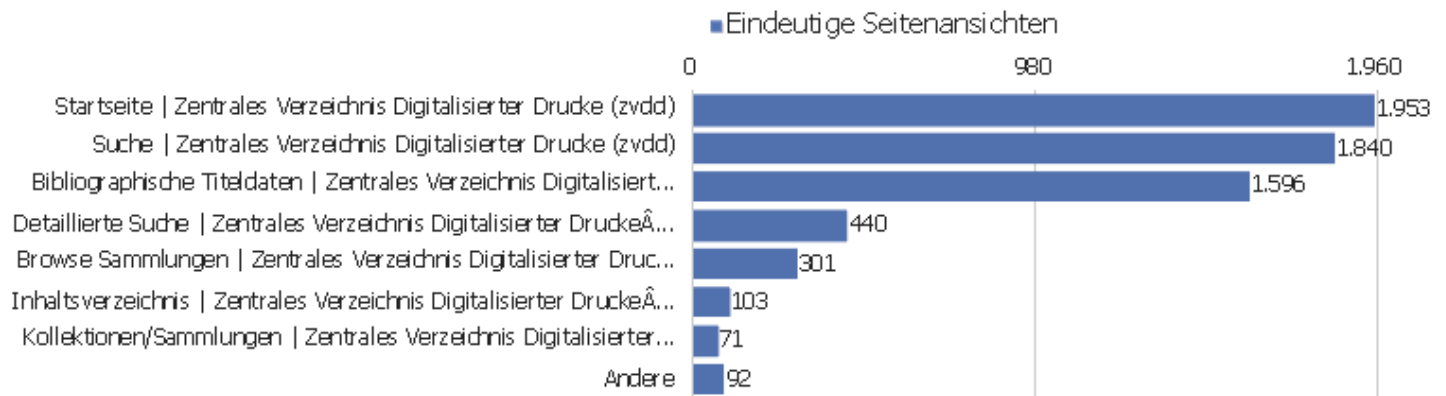

Titel der Ausstiegsseite

Titel der Ausstiegsseite	Ausstiege	Eindeutige Seitenansichten	Ausstiegsrate	Durchschn. Generierungszeit
Startseite | Zentrales Verzeichnis Digitalisierter Dr	718	1.953	37 %	3,7 Sek.
	969	1.840	53 %	1,28 Sek.
Bibliographische Titeldaten | Zentrales Verzeichnis D	1.096	1.596	69 %	0,56 Sek.
Detaillierte Suche | Zentrales Verzeichnis Digitalisi	224	440	51 %	1,16 Sek.
Browse Sammlungen | Zentrales Verzeichnis Digitalisie	145	301	48 %	1,16 Sek.
Inhaltsverzeichnis | Zentrales Verzeichnis Digitalisi	52	103	50 %	1,13 Sek.
Kollektionen/Sammlungen | Zentrales Verzeichnis Digit	25	71	35 %	13,51 Sek.
Anmelden | Zentrales Verzeichnis Digitalisierter Druc	9	14	64 %	0,28 Sek.
Hilfe zur Suche | Zentrales Verzeichnis Digitalisiert	3	11	27 %	0,39 Sek.
Ansprechpartner | Zentrales Verzeichnis Digitalisiert	3	10	30 %	0,36 Sek.
Seite nicht gefunden | Zentrales Verzeichnis Digitali	7	10	70 %	0,43 Sek.
Sitemap | Zentrales Verzeichnis Digitalisierter Druck	6	10	60 %	3,18 Sek.
ZVDD Validator | Zentrales Verzeichnis Digitalisierte	6	8	75 %	4,14 Sek.
Startseite??|??ZentralesVerzeichnisDigitalisierterDruck	2	6	33 %	1,42 Sek.
Suche??|??ZentralesVerzeichnisDigitalisierterDrucke??(z	5	6	83 %	3,72 Sek.
Bibliographische Titeldaten | Zent	2	5	40 %	0,82 Sek.
Startseite | Zentrales Verzeichnis Digitalisierter Druc	2	2	100 %	0 Sek.
zvdd: Suche	1	2	50 %	19,65 Sek.
Über das Projekt | Zentrales Verzeichnis Digitalisie	1	2	50 %	1,01 Sek.
Szukaj | Scentralizowany katalog wydruków cyfrowych (z	1	1	100 %	2,46 Sek.
weixin://private/setresult/SCENE_FETCHQUEUE&eyJmdW5	1	1	100 %	0,74 Sek.
zvdd: Browse Sammlungen	1	1	100 %	30,14 Sek.
Поиск | Zentrales Verzeichniss digitalisierte ve	1	1	100 %	3,38 Sek.
Andere	2	2	100 %	2,28 Sek.