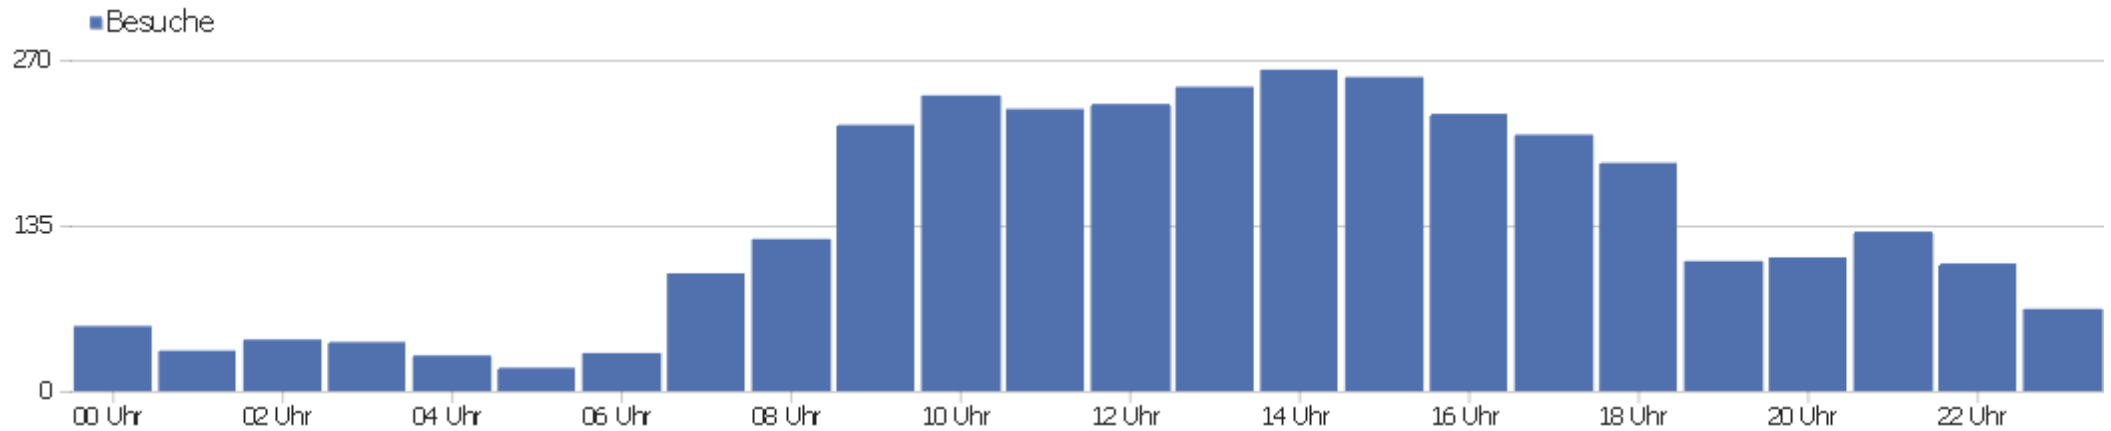

# Browser

Browser	Besuche	Aktionen	Aktionen pro Besuch	Durchschnittszeit auf der Website	Absprungrate	Umsatz
Firefox	1.122	9.697	9	00:06:36	28 %	0 €
Chrome	889	5.781	7	00:04:47	39 %	0 €
Internet Explorer	447	5.410	12	00:10:57	22 %	0 €
Microsoft Edge	225	1.668	7	00:07:44	22 %	0 €
Safari	222	1.045	5	00:03:24	35 %	0 €
Mobile Safari	102	317	3	00:01:20	70 %	0 €
Chrome Mobile	63	229	4	00:01:51	57 %	0 €
Opera	62	389	6	00:05:06	21 %	0 €
unbekannt	37	116	3	00:01:26	46 %	0 €
Samsung Browser	24	114	5	00:02:34	33 %	0 €
Sogou Explorer	21	27	1	00:02:04	86 %	0 €
Firefox Mobile	15	96	6	00:04:16	33 %	0 €
QQ Browser	14	28	2	00:00:23	36 %	0 €
Android Browser	7	30	4	00:07:04	29 %	0 €

# Betriebssystem-Familien

Betriebssystem-Familie	Besuche	Aktionen	Aktionen pro Besuch	Durchschnittszeit auf der Website	Absprungrate	Konversionsrate
Windows	2.564	21.887	9	00:07:04	31 %	0 %
Mac	354	2.052	6	00:04:01	29 %	0 %
Android	199	827	4	00:02:20	48 %	0 %
iOS	114	354	3	00:01:23	68 %	0 %
GNU/Linux	52	302	6	00:03:41	37 %	0 %
Windows Mobile	5	6	1	00:00:03	80 %	0 %
Unix	2	4	2	00:03:20	50 %	0 %
Chrome OS	1	17	17	00:06:12	0 %	0 %
unbekannt	1	1	1	00:00:00	100 %	0 %

# Besuche nach Server-Zeit

Serverzeit - Stunde (Start des Besuchs)	Besuche	Aktionen	Aktionen pro Besuch	Durchschnittszeit auf der Website	Absprungrate	Umsatz
00 Uhr	53	550	10	00:13:09	30 %	0 €
01 Uhr	33	279	9	00:07:38	48 %	0 €
02 Uhr	42	343	8	00:08:40	52 %	0 €
03 Uhr	40	211	5	00:05:41	58 %	0 €
04 Uhr	29	136	5	00:03:58	52 %	0 €
05 Uhr	19	278	15	00:09:20	53 %	0 €
06 Uhr	31	206	7	00:05:26	48 %	0 €
07 Uhr	96	689	7	00:06:21	45 %	0 €
08 Uhr	124	1.111	9	00:10:22	40 %	0 €
09 Uhr	217	1.624	8	00:05:16	35 %	0 €
10 Uhr	241	1.512	6	00:04:58	36 %	0 €
11 Uhr	230	1.835	8	00:05:20	29 %	0 €
12 Uhr	234	2.245	10	00:07:49	28 %	0 €
13 Uhr	248	2.247	9	00:07:55	27 %	0 €