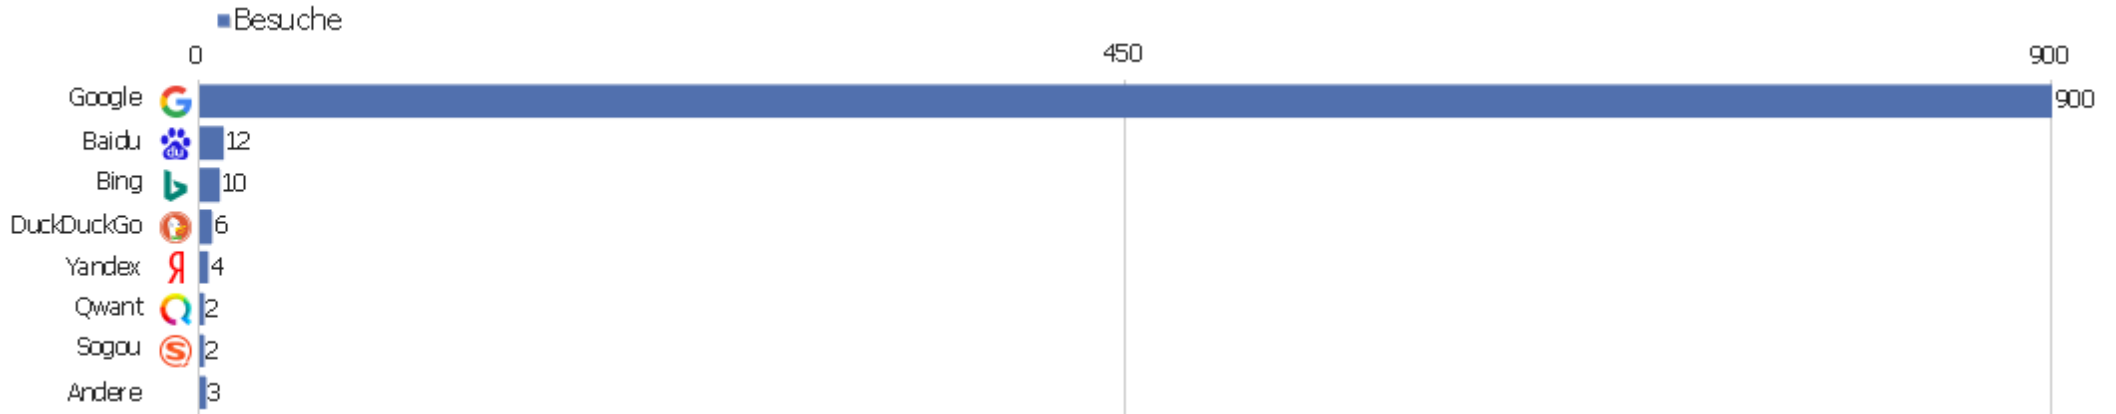

Suchmaschinen

Suchmaschine	Besuche	Aktionen	Aktionen pro Besuch	Durchschnittszeit auf der Website	Absprungrate	Umsatz
Google - Suchbegriff nicht definiert	896	6.173	7	00:05:09	31 %	0 €
Baidu - Suchbegriff nicht definiert	6	21	4	00:00:55	0 %	0 €
Bing - amazon	6	6	1	00:00:00	100 %	0 €
DuckDuckGo - Suchbegriff nicht definiert	6	58	10	00:05:00	17 %	0 €
Yandex - Suchbegriff nicht definiert	4	4	1	00:00:00	100 %	0 €
Baidu - zvdd	3	10	3	00:01:34	33 %	0 €
Bing - Suchbegriff nicht definiert	3	38	13	00:21:06	0 %	0 €
Baidu - http://www.zvdd.de/en/start/	2	5	3	00:01:51	50 %	0 €
Qwant - Suchbegriff nicht definiert	2	2	1	00:00:00	100 %	0 €
Baidu - zvdd.de/en/start	1	1	1	00:00:00	100 %	0 €
Bing - zvdd	1	4	4	00:04:56	0 %	0 €
Ecosia - Suchbegriff nicht definiert	1	4	4	00:19:35	0 %	0 €
Google - 8. bad. infanterieregiment nr.	1	5	5	00:09:27	0 %	0 €
Google - digitalisate online	1	2	2	00:00:15	0 %	0 €