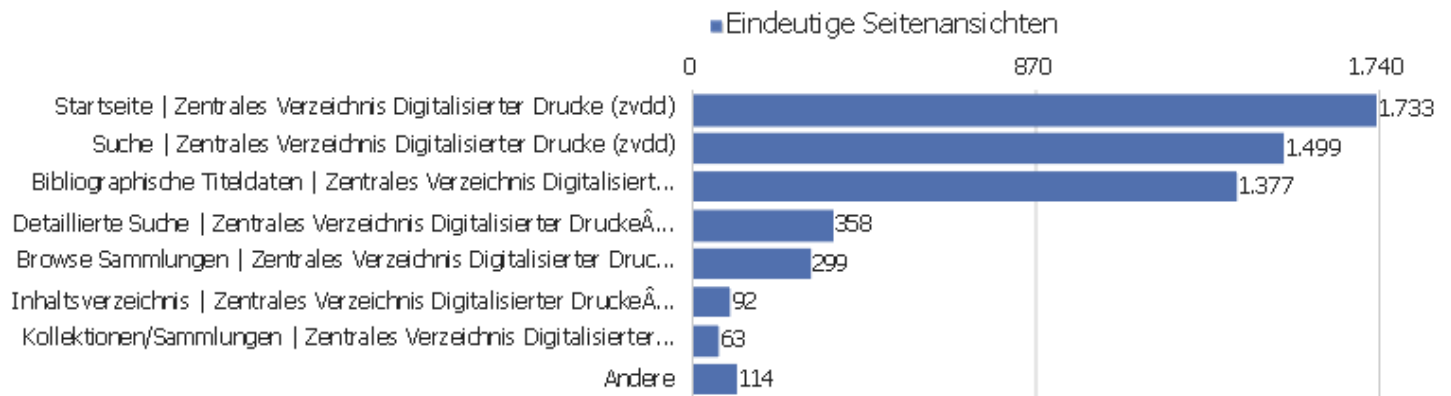

Titel der Ausstiegsseite

Titel der Ausstiegsseite	Ausstiege	Eindeutige Seitenansichten	Ausstiegsrate	Durchschn. Generierungszeit
Startseite | Zentrales Verzeichnis Digitalisierter Dr	729	1.733	42 %	2,29 Sek.
	769	1.499	51 %	1,14 Sek.
Bibliographische Titeldaten | Zentrales Verzeichnis D	962	1.377	70 %	0,71 Sek.
Detaillierte Suche | Zentrales Verzeichnis Digitalisi	180	358	50 %	2,02 Sek.
Browse Sammlungen | Zentrales Verzeichnis Digitalisie	152	299	51 %	1,21 Sek.
Inhaltsverzeichnis | Zentrales Verzeichnis Digitalisi	48	92	52 %	2,15 Sek.
Kollektionen/Sammlungen | Zentrales Verzeichnis Digit	10	63	16 %	8,15 Sek.
Seite nicht gefunden | Zentrales Verzeichnis Digitali	18	24	75 %	16,72 Sek.
Ansprechpartner | Zentrales Verzeichnis Digitalisiert	6	13	46 %	0,32 Sek.
ZVDD Validator | Zentrales Verzeichnis Digitalisierte	8	13	62 %	7,48 Sek.
Anmelden | Zentrales Verzeichnis Digitalisierter Druc	7	11	64 %	0,32 Sek.
Hilfe zur Suche | Zentrales Verzeichnis Digitalisiert	1	10	10 %	0,37 Sek.
zvdd: Suche	6	9	67 %	40,08 Sek.
Sitemap | Zentrales Verzeichnis Digitalisierter Druck	5	8	63 %	0,39 Sek.
Datenformate im Überblick | Zentrales Verzeichnis Di	2	4	50 %	0,5 Sek.
Impressum | Zentrales Verzeichnis Digitalisierter Dru	2	4	50 %	0,27 Sek.
Startseite??|??ZentralesVerzeichnisDigitalisierterDruck	3	4	75 %	1,38 Sek.
Weitere Informationen | Zentrales Verzeichnis Digital	2	3	67 %	0,18 Sek.
Über das Projekt | Zentrales Verzeichnis Digitalisie	1	3	33 %	0,4 Sek.
Search | Centralized Directory of Digitized Prints (zvd	1	2	50 %	2,39 Sek.
Startseite | Zentrales Verzeichnis Digitalisierter Druc	2	2	100 %	0 Sek.
Suche??|??ZentralesVerzeichnisDigitalisierterDrucke??(z	1	2	50 %	1,55 Sek.
Cerca | Directory centralizzata di stampe digitalizzate	1	1	100 %	2,7 Sek.
	1	1	100 %	4,98 Sek.