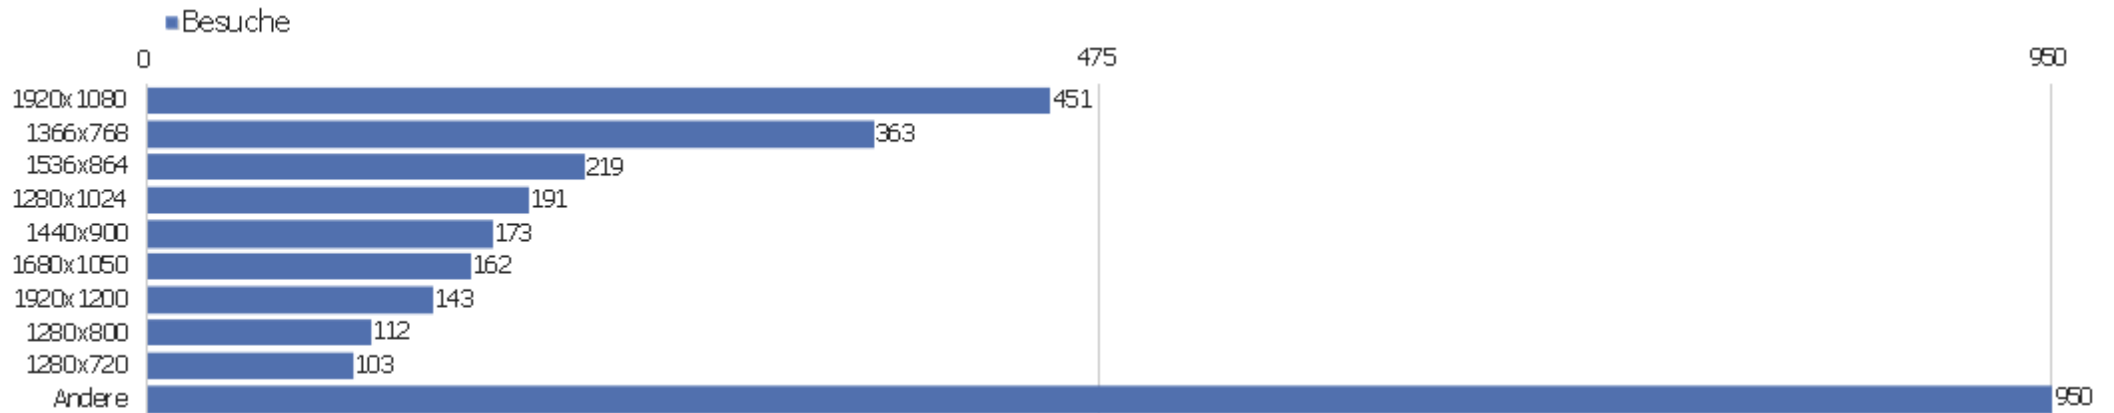

Bildschirmauflösungen

Auflösung	Besuche	Aktionen	Aktionen pro Besuch	Durchschnittszeit auf der Website	Absprungrate	Konversionsrate
1920x1080	451	2.416	5	00:03:42	31 %	0 %
1366x768	363	3.165	9	00:06:11	32 %	0 %
1536x864	219	1.632	8	00:05:19	35 %	0 %
1280x1024	191	1.042	6	00:03:49	35 %	0 %
1440x900	173	1.114	6	00:04:22	33 %	0 %
1680x1050	162	1.025	6	00:04:31	28 %	0 %
1920x1200	143	975	7	00:04:30	31 %	0 %
1280x800	112	668	6	00:04:35	37 %	0 %
1280x720	103	655	6	00:06:16	32 %	0 %
1600x900	97	420	4	00:02:53	39 %	0 %
1093x614	77	1.129	15	00:19:51	12 %	0 %
1024x768	72	356	5	00:04:05	51 %	0 %
768x1024	66	426	7	00:04:37	29 %	0 %
2560x1440	62	402	7	00:04:56	45 %	0 %