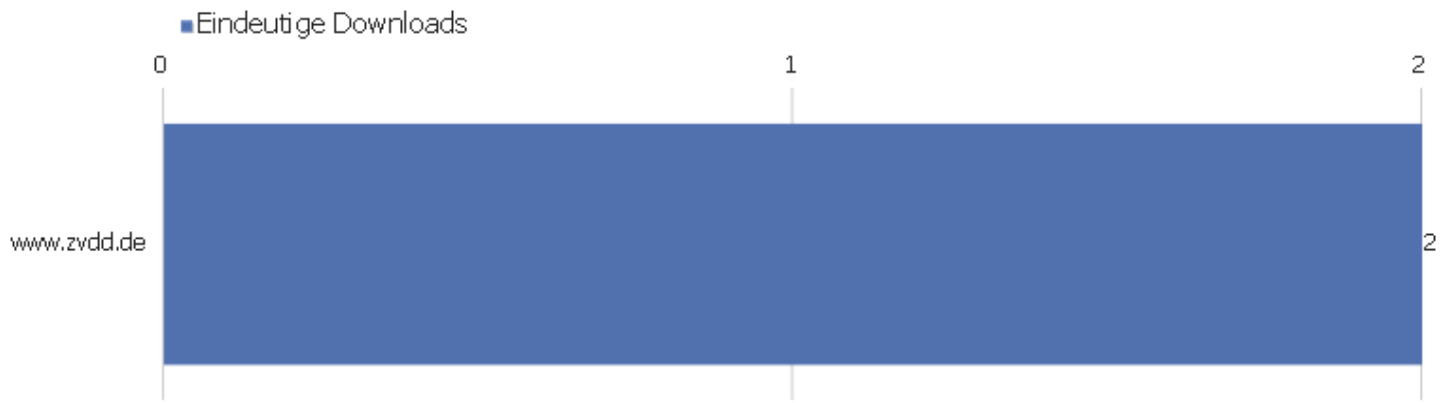

Downloads

Download-URL

Eindeutige Downloads

Download-URL	Eindeutige Downloads	Downloads
www.zvdd.de/fileadmin/AGSDD-Redaktion/METS_Anwendungen	1	2
www.zvdd.de/fileadmin/AGSDD-Redaktion/zvdd_MODS_Applica	1	1