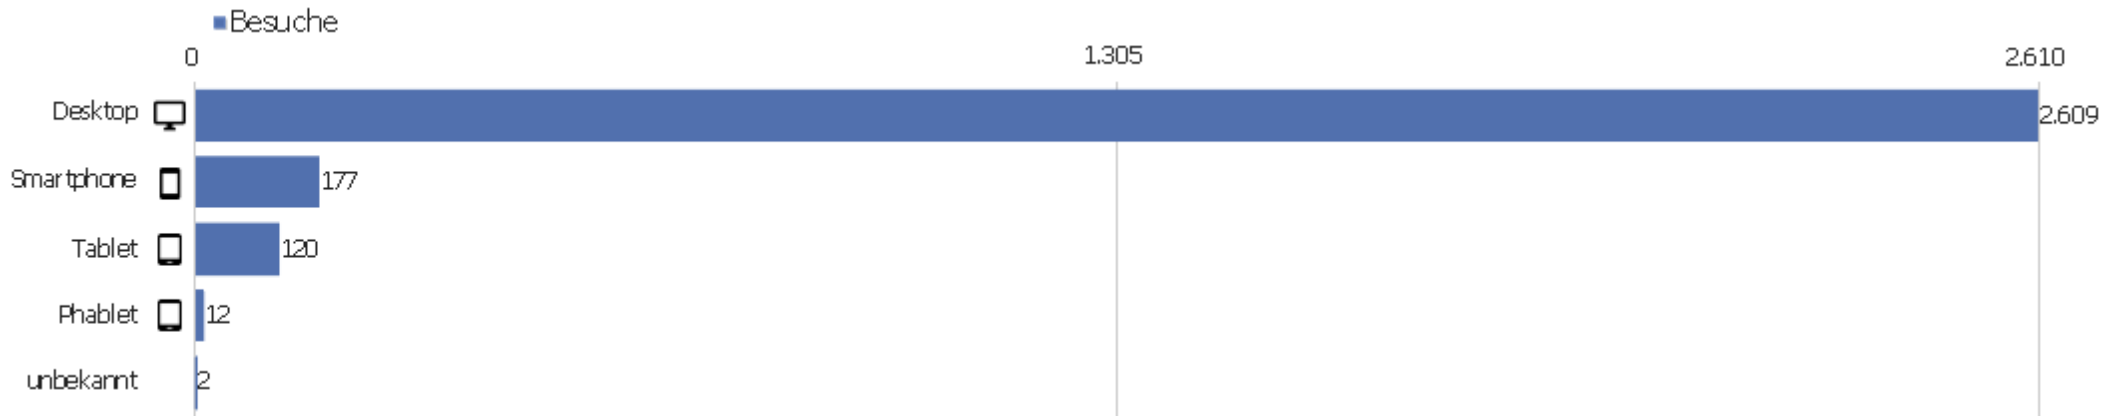

Gerätetyp

Gerätetyp	Besuche	Aktionen	Aktionen pro Besuch	Durchschnittszeit auf der Website	Absprungrate	Umsatz
Desktop	2.609	16.912	7	00:04:54	36 %	0 €
Smartphone	177	576	3	00:01:48	66 %	0 €
Tablet	120	704	6	00:04:05	35 %	0 €
Phablet	12	17	1	00:00:05	67 %	0 €
unbekannt	2	2	1	00:00:00	100 %	0 €