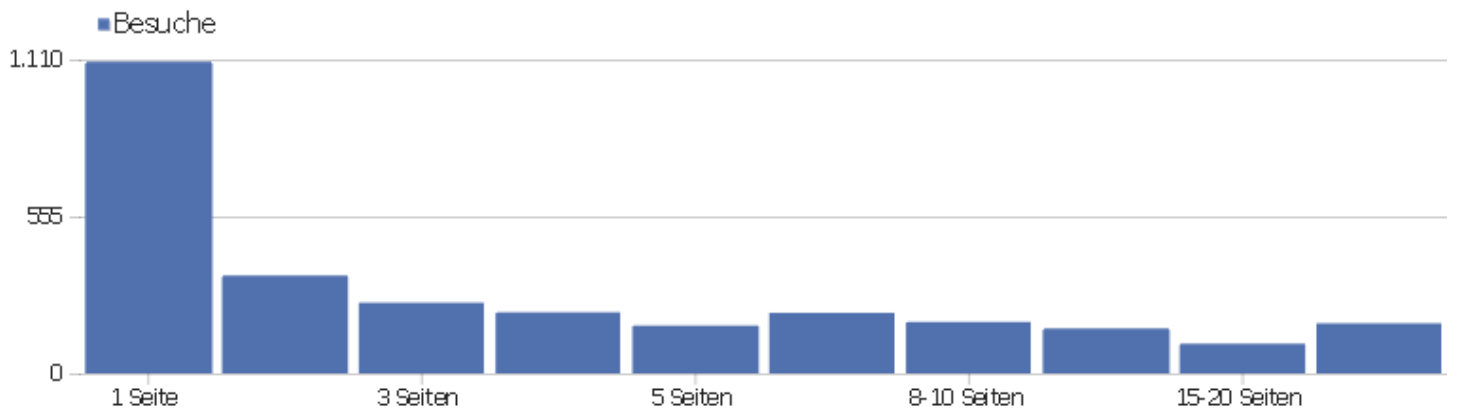

Besuchslänge

Besuchsdauer	Besuche
0-10s	1.237
11-30s	295
31-60s	254
1-2 Min.	267
2-4 Min.	236
4-7 Min.	172
7-10 Min.	104
10-15 Min.	114
15-30 Min.	145
30+ Min.	112

Seiten pro Besuch

Seiten pro Besuch

Besuche