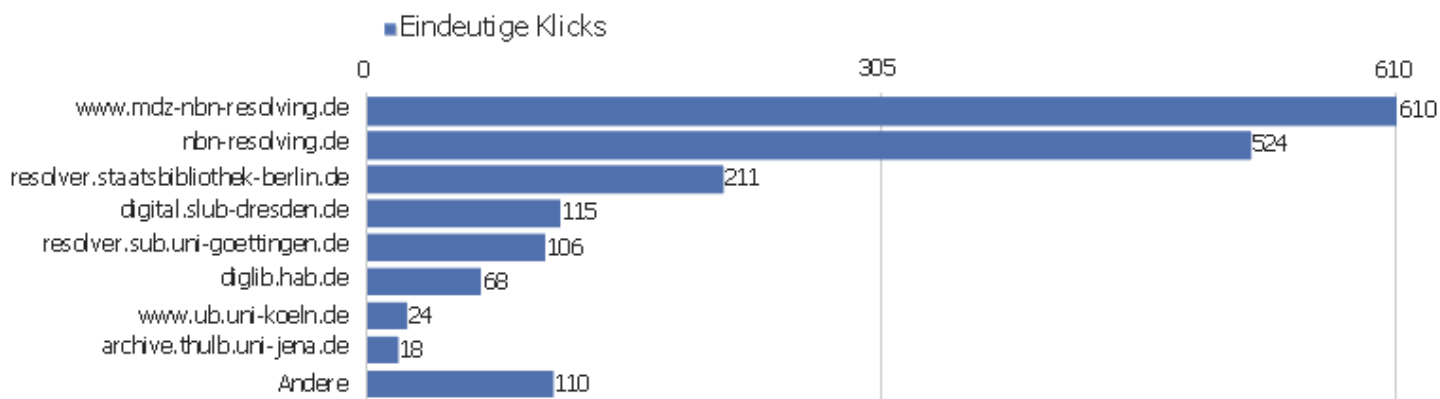

Ausgehende Verweise

Gewählter ausgehender Verweis

Eindeutige Klicks

Gewählter ausgehender Verweis	Eindeutige Klicks	Klicks
www.mdz-nbn-resolving.de/ - Andere	482	510
nbn-resolving.de/ - Andere	405	457
resolver.staatsbibliothek-berlin.de/ - Andere	97	106
digital.slub-dresden.de/ - Andere	14	15
www.efs-survey.com/uc/DDB_Zeitungsportal/?a=35	5	6
dfg-viewer.de/	4	4
diglib.hab.de/periodica/70-c-hist-2f/start.htm	4	5
resolver.sub.uni-goettingen.de/purl?PPN669986364	4	4
diglib.hab.de/drucke/51-15-eth/start.htm	3	3
diglib.hab.de/drucke/218-11-quod-47/start.htm	3	6
diglib.hab.de/periodica/70-1-hist-2f/start.htm	3	3
nbn-resolving.de/urn/resolver.pl?urn=urn:nbn:de:bvb:12-	3	3
nbn-resolving.de/urn/resolver.pl?urn=urn:nbn:de:bvb:12-	3	4
nbn-resolving.de/urn/resolver.pl?urn=urn:nbn:de:bvb:12-	3	4
resolver.staatsbibliothek-berlin.de/SBB00007C7C00000000	3	3
resolver.staatsbibliothek-berlin.de/SBB00007C9500000000	3	5
resolver.sub.uni-goettingen.de/purl?PPN345284054	3	4
www.mdz-nbn-resolving.de/urn/resolver.pl?urn=urn:nbn:de	3	3
digital.slub-dresden.de/id332310086	2	3
digital.slub-dresden.de/id374650640	2	3
diglib.hab.de/drucke/lo-5880-3b/start.htm	2	2
diglib.hab.de/periodica/70-d-hist-2f/start.htm	2	2
histbest.ub.uni-leipzig.de/receive/UBLHistBestCBU_cbu_0	2	4
Ander e	731	849