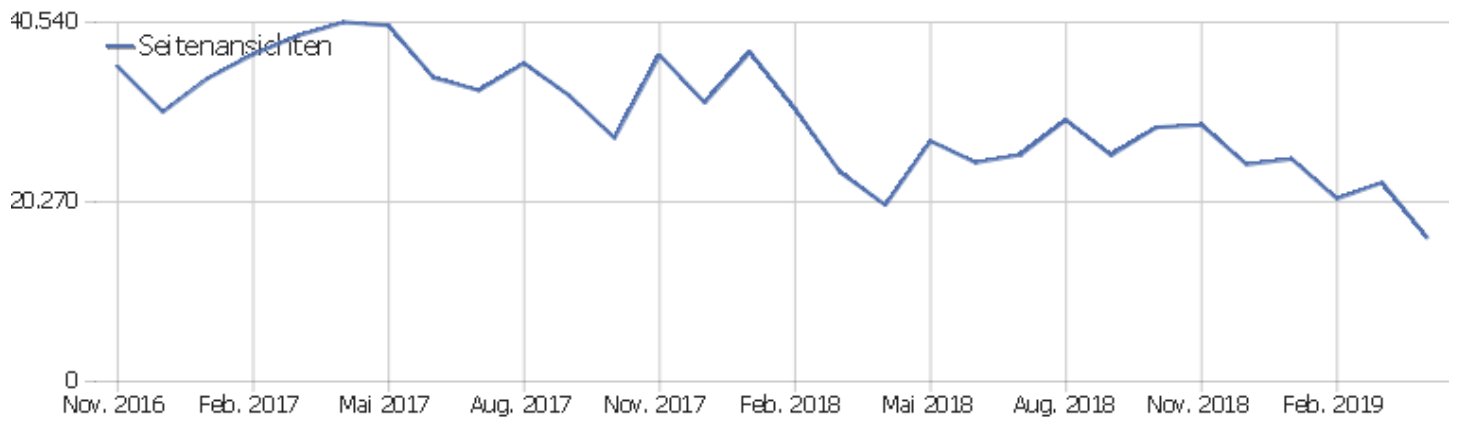

Aktionen - Kernmetriken

Name	Wert
Seitenansichten	16.200
Eindeutige Seitenansichten	11.565
Downloads	3
Eindeutige Downloads	2
Ausgehende Verweise	2.008
Eindeutige ausgehende Verweise	1.786
Suchanfragen	0
Eindeutige Suchbegriffe	0
Durchschn. Generierungszeit	1,43 Sek.