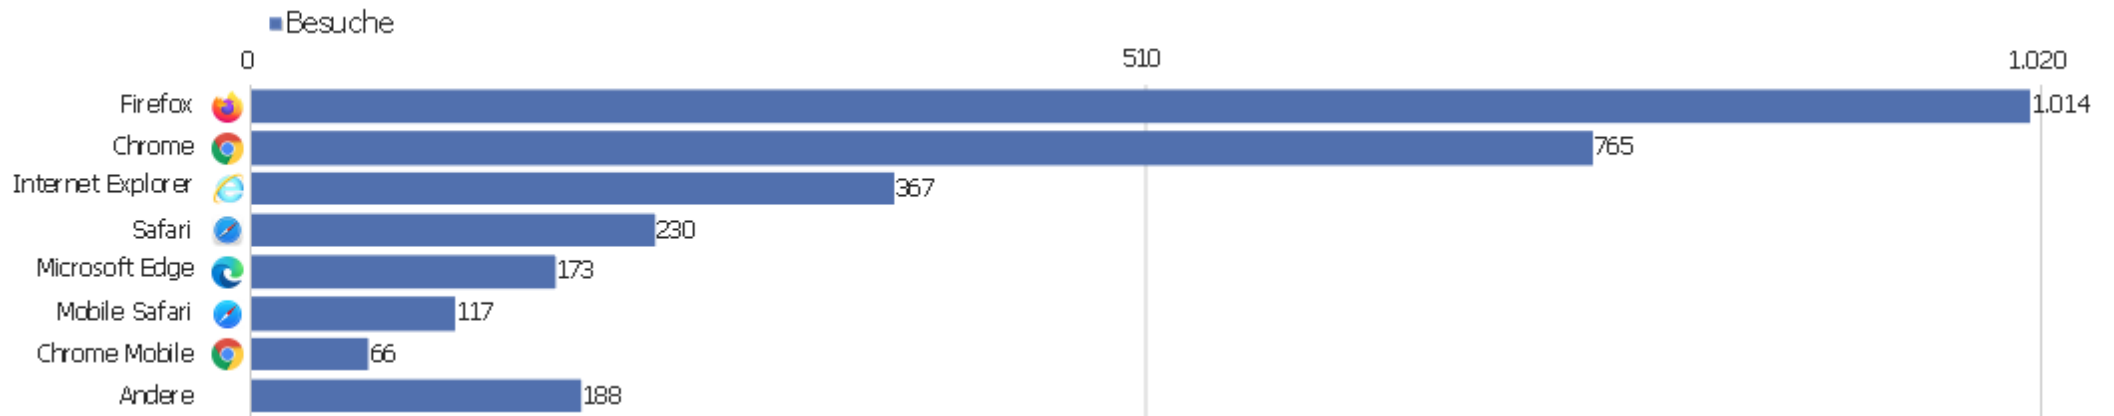

Browser

Browser	Besuche	Aktionen	Aktionen pro Besuch	Durchschnittszeit auf der Website	Absprungrate	Umsatz
Firefox	1.014	7.369	7	00:05:09	31 %	0 €
Chrome	765	4.012	5	00:03:54	42 %	0 €
Internet Explorer	367	2.788	8	00:05:37	32 %	0 €
Safari	230	1.185	5	00:03:44	44 %	0 €
Microsoft Edge	173	1.483	9	00:09:21	23 %	0 €
Mobile Safari	117	427	4	00:02:14	63 %	0 €
Chrome Mobile	66	300	5	00:03:03	67 %	0 €
Opera	42	245	6	00:05:10	19 %	0 €
unbekannt	33	81	3	00:00:46	42 %	0 €
Sogou Explorer	30	36	1	00:00:06	90 %	0 €
Samsung Browser	25	137	6	00:03:02	36 %	0 €
QQ Browser	15	38	3	00:01:25	53 %	0 €
Yandex Browser	9	21	2	00:00:25	89 %	0 €
IE Mobile	6	8	1	00:00:07	67 %	0 €