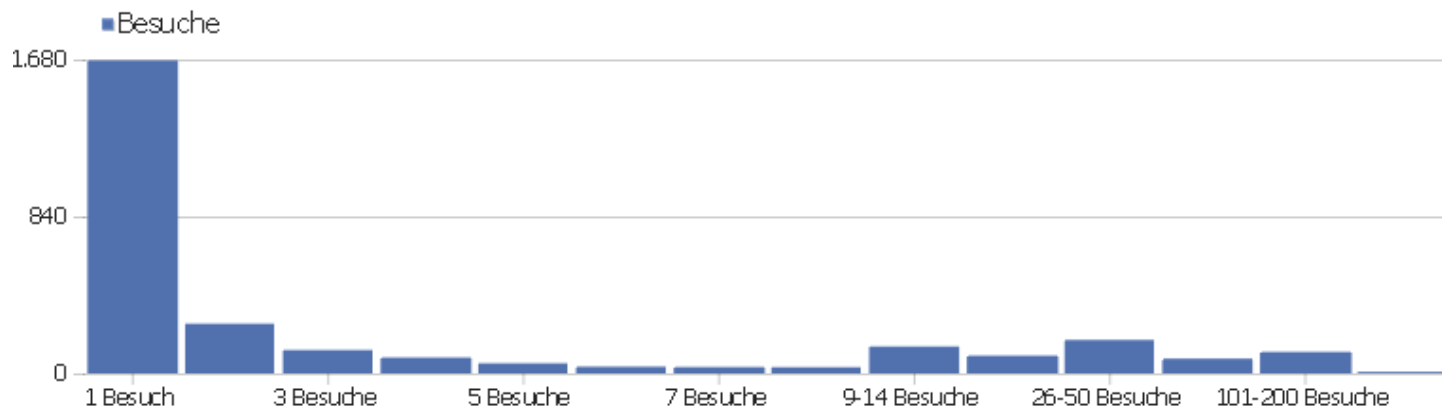

Besuchslänge

Besuchsdauer	Besuche
0-10s	1.237
11-30s	295
31-60s	254
1-2 Min.	267
2-4 Min.	236
4-7 Min.	172
7-10 Min.	104
10-15 Min.	114
15-30 Min.	145
30+ Min.	112

Seiten pro Besuch

Seiten pro Besuch

Besuche

1 Seite	1.102
2 Seiten	346
3 Seiten	250
4 Seiten	216
5 Seiten	169
6-7 Seiten	214
8-10 Seiten	182
11-14 Seiten	159
15-20 Seiten	105
21+ Seiten	177

Besuche nach Besuchszahl

Besuche nach Besuchszahl

Besuch
e %
Besuch
e

Besuche nach Besuchszahl	Besuch e	% Besuch e
1 Besuch	1.675	57 %
2 Besuche	266	9 %
3 Besuche	125	4 %
4 Besuche	85	3 %
5 Besuche	54	2 %
6 Besuche	36	1 %
7 Besuche	34	1 %
8 Besuche	33	1 %
9-14 Besuche	144	5 %
15-25 Besuche	95	3 %
26-50 Besuche	179	6 %
51-100 Besuche	79	3 %
101-200 Besuche	115	4 %
201+ Besuche	0	0 %