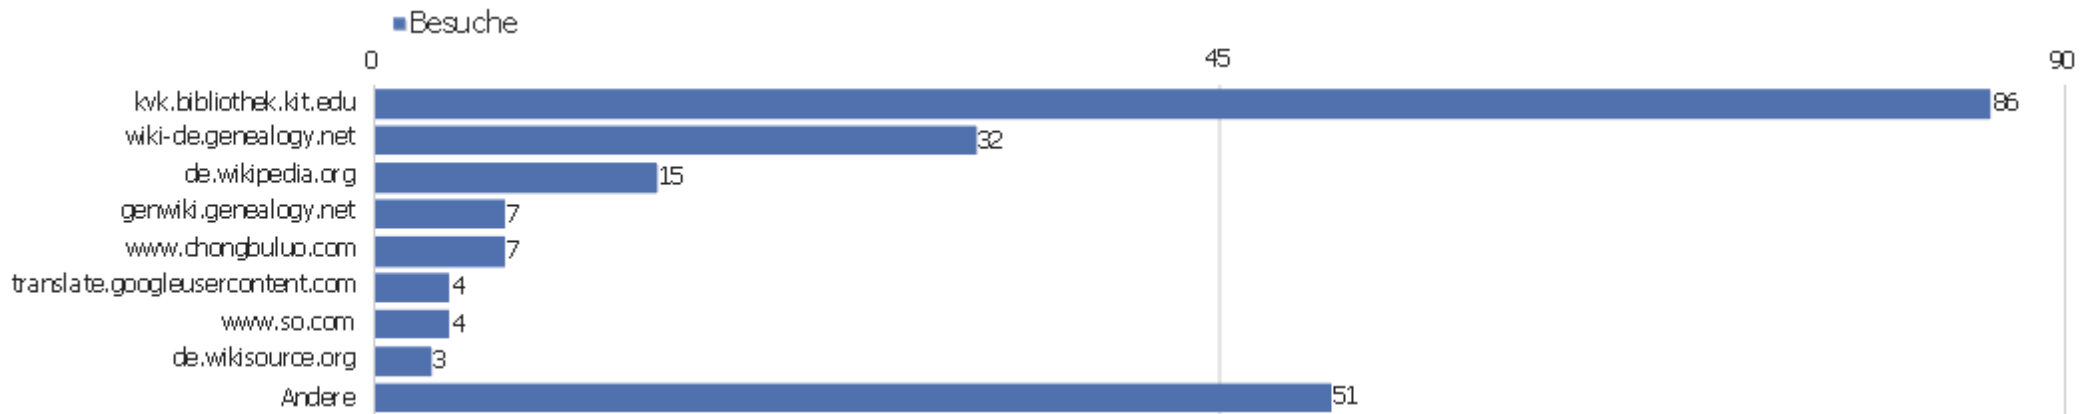

Websites

Website	Besuche	Aktionen	Aktionen pro Besuch	Durchschnittszeit auf der Website	Absprungrate	Umsatz
kvk.bibliothek.kit.edu/ - Andere	36	111	3	00:01:59	44 %	0 €
wiki-de.genealogy.net/Portal:DigiBib	25	193	8	00:05:46	24 %	0 €
de.wikipedia.org/index	15	36	2	00:00:49	47 %	0 €
www.chongbuluo.com/thread-5555-1-1.html	4	7	2	00:00:05	75 %	0 €
de.wikisource.org/index	3	6	2	00:04:24	67 %	0 €
suche.gmx.net/index	3	35	12	00:17:31	0 %	0 €
www.rambow.de/links	3	54	18	00:20:33	0 %	0 €
abendmusiken-basel.ch/Literatur.Links/Literatur.Links.h	2	12	6	00:04:16	0 %	0 €
genwiki.de/Portal:DigiBib	2	6	3	00:00:30	50 %	0 €
genwiki.genealogy.net/Fuß-AR_1	2	32	16	00:10:39	50 %	0 €
genwiki.genealogy.net/IR_24	2	7	4	00:05:00	50 %	0 €
kvk.bibliothek.kit.edu/hylib-bin/kvk/nph-kvk2.cgi?maske	2	4	2	00:02:01	50 %	0 €
wiki-de.genealogy.net/IR_13	2	2	1	00:00:00	100 %	0 €
www.bib.dhbw-mannheim.de/literatursuche/weitere-katalog	2	5	3	00:01:08	50 %	0 €