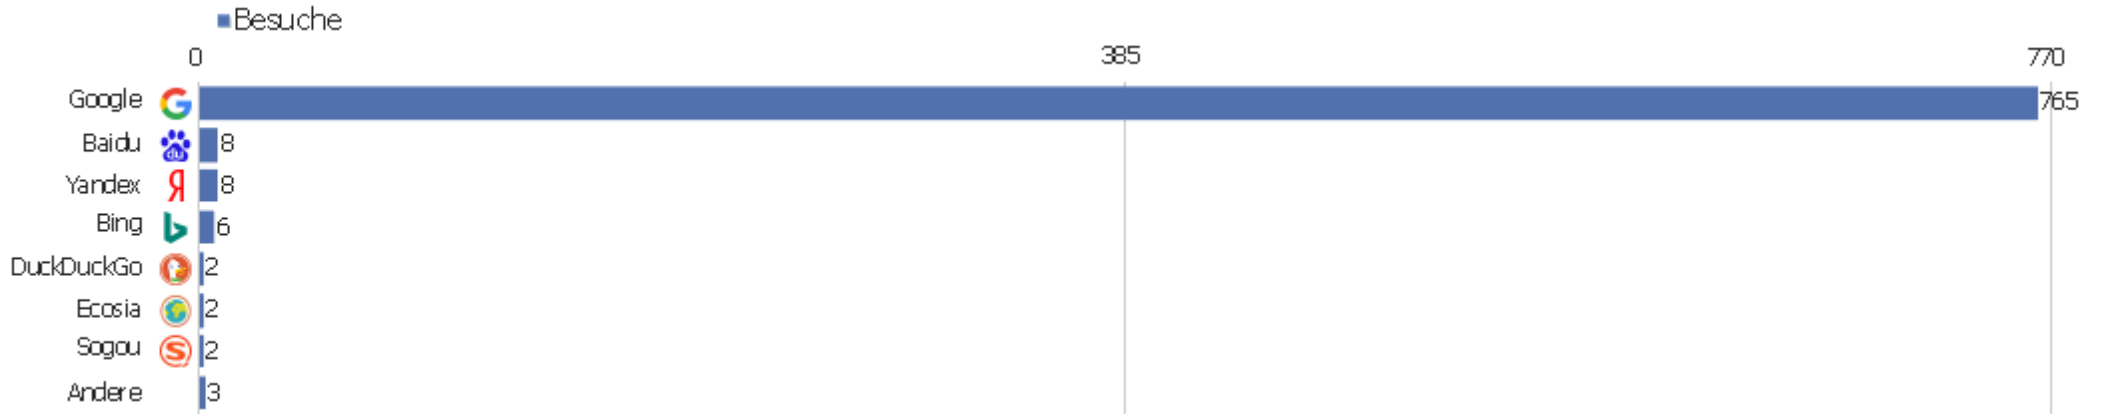

Suchmaschinen

Suchmaschine	Besuche	Aktionen	Aktionen pro Besuch	Durchschnittszeit auf der Website	Absprungrate	Umsatz
Google - Suchbegriff nicht definiert	762	4.423	6	00:04:23	38 %	0 €
Baidu - Suchbegriff nicht definiert	8	30	4	00:07:16	13 %	0 €
Yandex - Suchbegriff nicht definiert	8	8	1	00:00:00	100 %	0 €
Bing - Suchbegriff nicht definiert	6	70	12	00:07:46	0 %	0 €
DuckDuckGo - Suchbegriff nicht definiert	2	5	3	00:02:55	50 %	0 €
Ecosia - Suchbegriff nicht definiert	2	4	2	00:00:12	50 %	0 €
Sogou - Suchbegriff nicht definiert	2	6	3	00:01:00	0 %	0 €
Google - ernst leopold stein	1	1	1	00:00:00	100 %	0 €
Google - kunst und handwerk zeitschrift	1	1	1	00:00:00	100 %	0 €
Google - zvdd	1	13	13	00:03:00	0 %	0 €
T-Online - zvdd gbv	1	8	8	00:02:12	0 %	0 €
Yahoo! - Suchbegriff nicht definiert	1	43	43	00:50:15	0 %	0 €
Yahoo! Japan - Suchbegriff nicht definiert	1	2	2	00:00:08	0 %	0 €