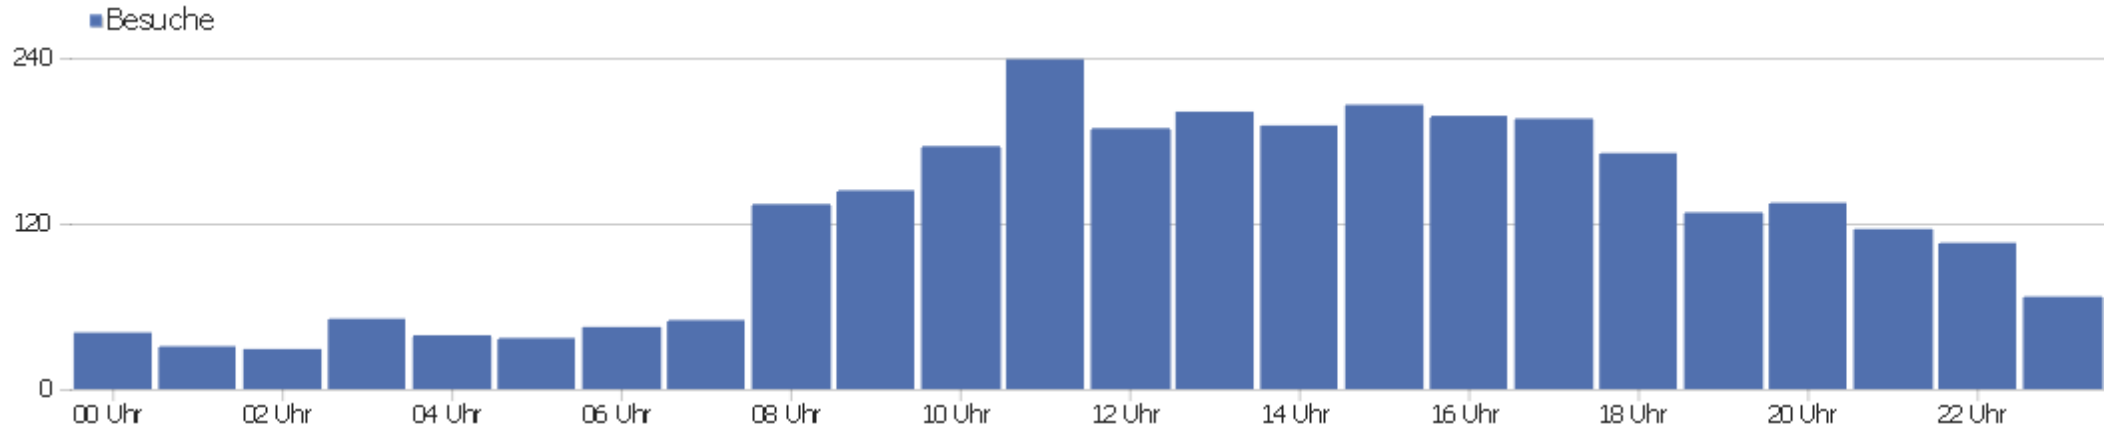

Besuche nach Server-Zeit

Serverzeit - Stunde (Start des Besuchs)	Besuche	Aktionen	Aktionen pro Besuch	Durchschnittszeit auf der Website	Absprungrate	Umsatz
00 Uhr	41	182	4	00:04:36	54 %	0 €
01 Uhr	31	196	6	00:05:45	39 %	0 €
02 Uhr	29	121	4	00:05:52	52 %	0 €
03 Uhr	51	116	2	00:01:02	71 %	0 €
04 Uhr	39	216	6	00:03:14	59 %	0 €
05 Uhr	37	186	5	00:02:29	54 %	0 €
06 Uhr	45	364	8	00:04:27	53 %	0 €
07 Uhr	50	336	7	00:05:27	54 %	0 €
08 Uhr	134	778	6	00:06:28	48 %	0 €
09 Uhr	144	891	6	00:05:47	38 %	0 €
10 Uhr	176	925	5	00:03:28	35 %	0 €
11 Uhr	239	1.020	4	00:03:05	42 %	0 €
12 Uhr	189	1.050	6	00:03:29	37 %	0 €
13 Uhr	201	1.486	7	00:05:57	36 %	0 €