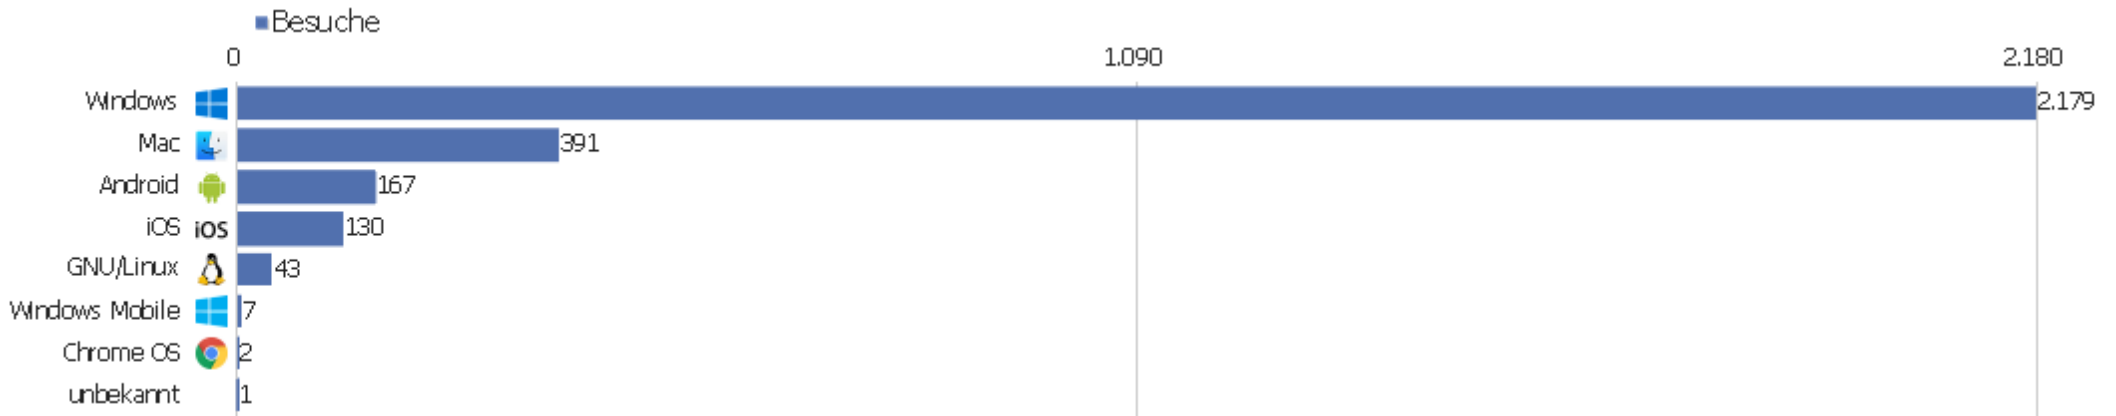

Browser

Browser	Besuche	Aktionen	Aktionen pro Besuch	Durchschnittszeit auf der Website	Absprungrate	Umsatz
Firefox	1.014	7.369	7	00:05:09	31 %	0 €
Chrome	765	4.012	5	00:03:54	42 %	0 €
Internet Explorer	367	2.788	8	00:05:37	32 %	0 €
Safari	230	1.185	5	00:03:44	44 %	0 €
Microsoft Edge	173	1.483	9	00:09:21	23 %	0 €
Mobile Safari	117	427	4	00:02:14	63 %	0 €
Chrome Mobile	66	300	5	00:03:03	67 %	0 €
Opera	42	245	6	00:05:10	19 %	0 €
unbekannt	33	81	3	00:00:46	42 %	0 €
Sogou Explorer	30	36	1	00:00:06	90 %	0 €
Samsung Browser	25	137	6	00:03:02	36 %	0 €
QQ Browser	15	38	3	00:01:25	53 %	0 €
Yandex Browser	9	21	2	00:00:25	89 %	0 €
IE Mobile	6	8	1	00:00:07	67 %	0 €

Maxthon	5	9	2	00:00:20	60 %	0 €
 Firefox Mobile	4	6	2	00:00:10	75 %	0 €
 Oppo Browser	4	33	8	00:02:38	25 %	0 €
 UC Browser	4	8	2	00:00:30	50 %	0 €
 Android Browser	2	5	3	00:00:41	50 %	0 €
 Chrome Mobile iOS	2	2	1	00:00:00	100 %	0 €
 MIUI Browser	2	4	2	00:00:09	50 %	0 €
 Cheetah Browser	1	2	2	00:01:02	0 %	0 €
 Headless Chrome	1	1	1	00:00:00	100 %	0 €
Andere	3	11	4	00:01:13	33 %	0 €

Betriebssystem-Familien

Betriebssystem-Familie	Besuche	Aktionen	Aktionen pro Besuch	Durchschnittszeit auf der Website	Absprungrate	Konversionsrate
Windows	2.179	14.420	7	00:05:02	36 %	0 %
Mac	391	2.269	6	00:04:04	35 %	0 %
Android	167	796	5	00:03:13	47 %	0 %
iOS	130	454	4	00:02:04	62 %	0 %
GNU/Linux	43	255	6	00:04:38	40 %	0 %
Windows Mobile	7	10	1	00:00:12	57 %	0 %
Chrome OS	2	6	3	00:01:31	50 %	0 %
unbekannt	1	1	1	00:00:00	100 %	0 %