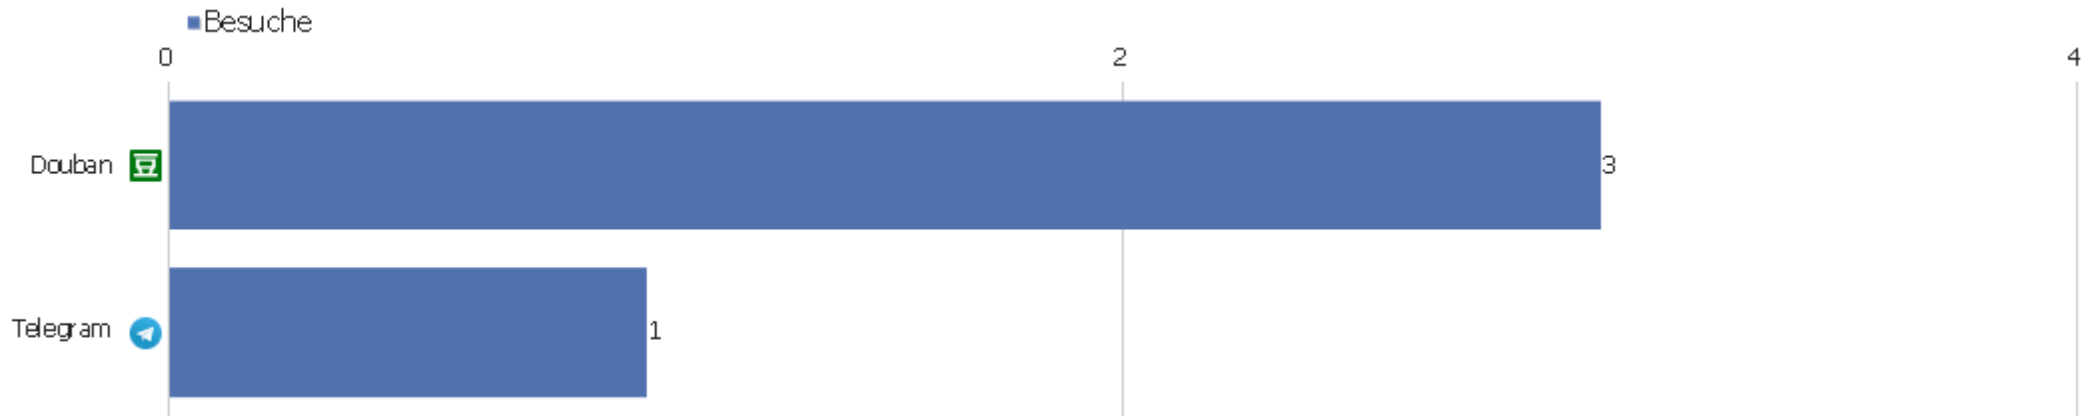

Soziale Netzwerke

Soziales Netzwerk	Besuche	Aktionen	Aktionen pro Besuch	Durchschnittszeit auf der Website	Absprungrate	Konversionsrate
Douban - https://www.douban.com/note/694143616/	2	2	1	00:00:00	100 %	0 %
Douban - https://www.douban.com/link2?url=http://www.	2	1	1	00:00:00	100 %	0 %
Telegram - android-app://org.telegram.messenger	1	1	1	00:00:00	100 %	0 %