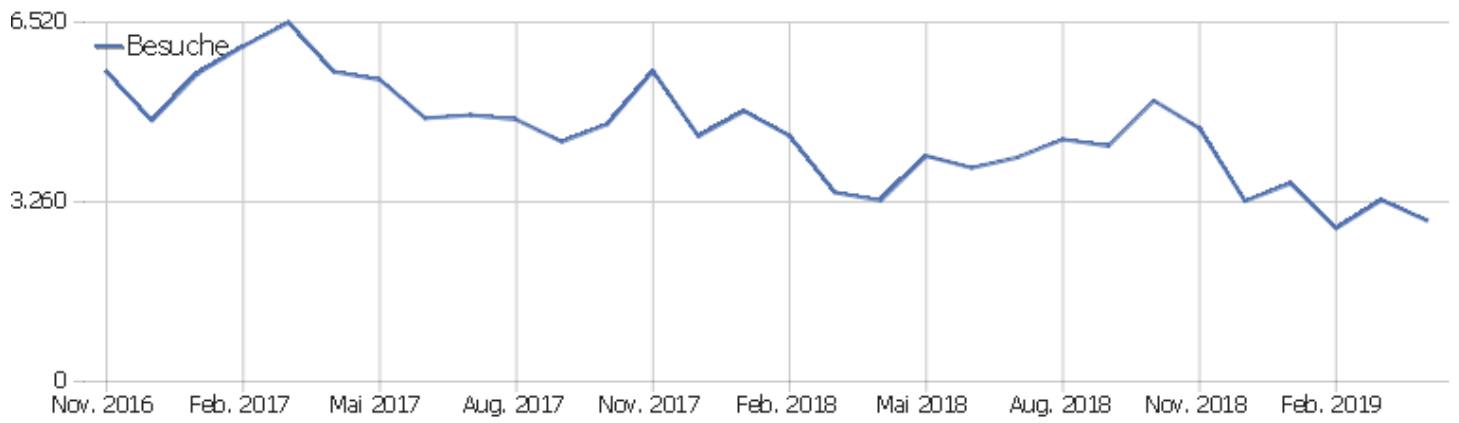

Uni, ZVDD

Zeitspanne: April 2019

Monatsstatistik für ZVDD (JK)

Besucherüberblick

Name	Wert
Eindeutige Besucher	489
Besuche	2.920
Aktionen	18.211
Maximale Aktionen pro Besuch	189
Aktionen pro Besuch	6
Durchschn. Besuchszeit (in Sekunden)	00:04:39
Absprungrate	38 %

Land

Land	Besuche	Aktionen	Aktionen pro Besuch	Durchschnittszeit auf der Website	Absprungrate	Umsatz
Deutschland	1.761	12.176	7	00:05:27	32 %	0 €
China	328	790	2	00:01:16	76 %	0 €
Vereinigte Staaten	121	396	3	00:03:00	47 %	0 €
Schweiz	90	482	5	00:03:38	26 %	0 €
Frankreich	73	433	6	00:05:02	25 %	0 €
Italien	64	660	10	00:05:17	41 %	0 €
Österreich	50	361	7	00:04:49	28 %	0 €
Niederlande	40	225	6	00:04:51	23 %	0 €
Japan	35	711	20	00:13:23	3 %	0 €
Polen	34	241	7	00:02:52	38 %	0 €
Vereinigtes Königreich	30	127	4	00:02:49	27 %	0 €
Spanien	27	198	7	00:04:03	15 %	0 €
Ungarn	26	73	3	00:02:09	42 %	0 €
Russland	25	88	4	00:01:30	76 %	0 €