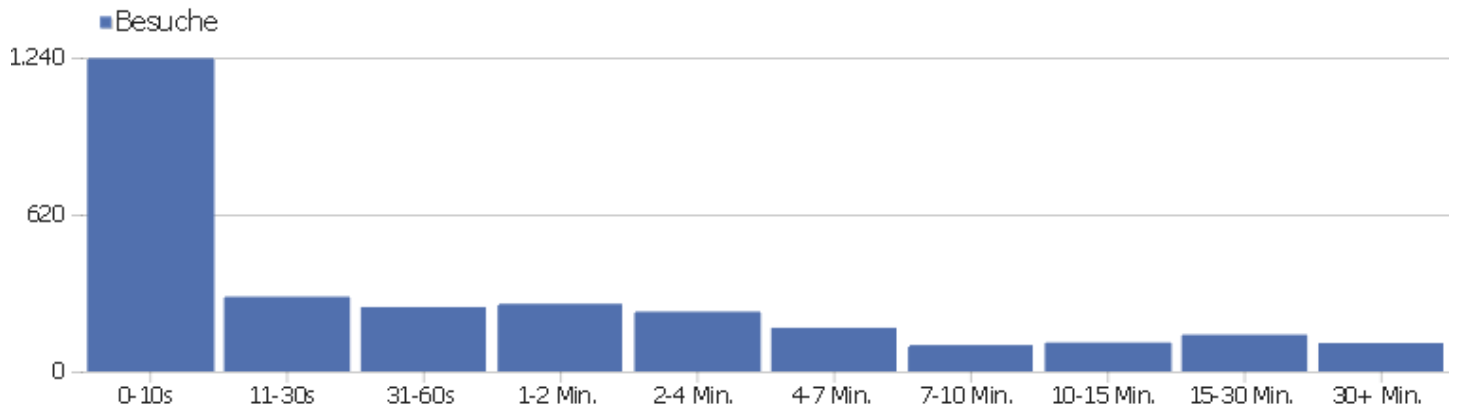

Besuchslänge

Besuchsdauer	Besuche
0-10s	1.237
11-30s	295
31-60s	254
1-2 Min.	267
2-4 Min.	236
4-7 Min.	172
7-10 Min.	104
10-15 Min.	114
15-30 Min.	145
30+ Min.	112

Seiten pro Besuch

Seiten pro Besuch

Besuche