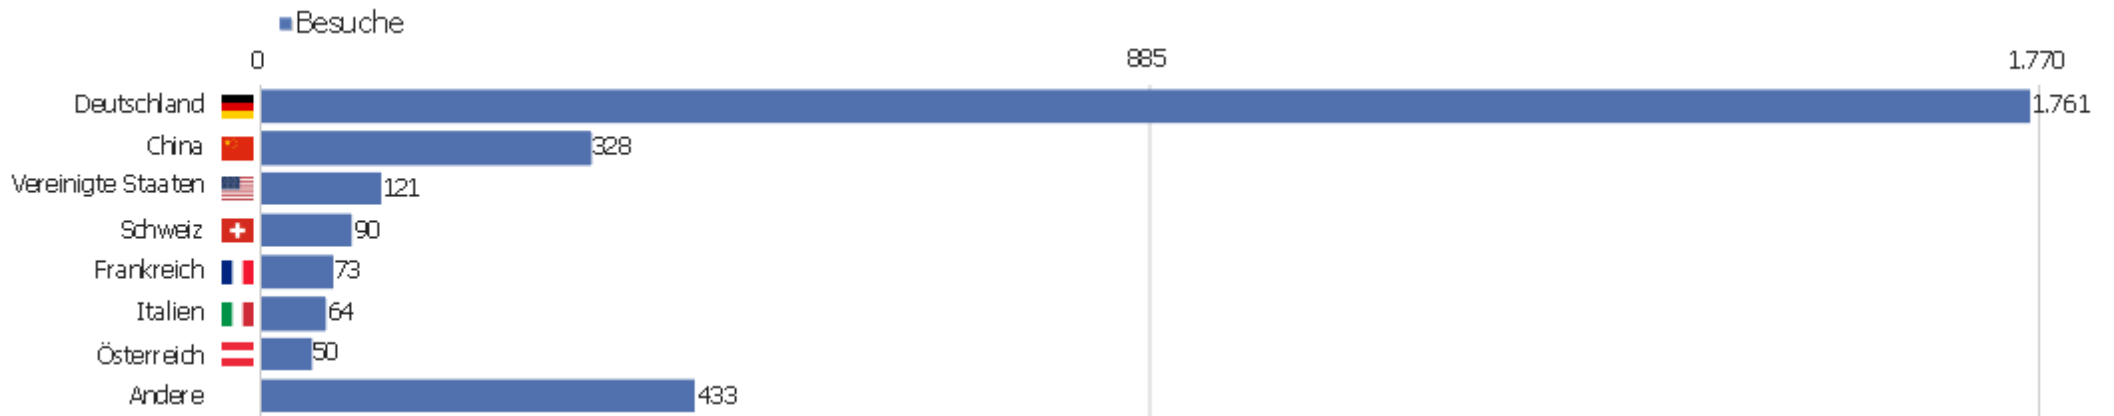

Uni, ZVDD

Zeitspanne: April 2019

Monatsstatistik für ZVDD (JK)

Besucherüberblick

Name	Wert
Eindeutige Besucher	489
Besuche	2.920
Aktionen	18.211
Maximale Aktionen pro Besuch	189
Aktionen pro Besuch	6
Durchschn. Besuchszeit (in Sekunden)	00:04:39
Absprungrate	38 %

Land

Land	Besuche	Aktionen	Aktionen pro Besuch	Durchschnittszeit auf der Website	Absprungrate	Umsatz
Deutschland	1.761	12.176	7	00:05:27	32 %	0 €
China	328	790	2	00:01:16	76 %	0 €
Vereinigte Staaten	121	396	3	00:03:00	47 %	0 €
Schweiz	90	482	5	00:03:38	26 %	0 €
Frankreich	73	433	6	00:05:02	25 %	0 €
Italien	64	660	10	00:05:17	41 %	0 €
Österreich	50	361	7	00:04:49	28 %	0 €
Niederlande	40	225	6	00:04:51	23 %	0 €
Japan	35	711	20	00:13:23	3 %	0 €
Polen	34	241	7	00:02:52	38 %	0 €
Vereinigtes Königreich	30	127	4	00:02:49	27 %	0 €
Spanien	27	198	7	00:04:03	15 %	0 €
Ungarn	26	73	3	00:02:09	42 %	0 €
Russland	25	88	4	00:01:30	76 %	0 €

Tschechien	22	74	3	00:01:25	45 %	0 €
 Rumänien	20	100	5	00:04:17	25 %	0 €
 Dänemark	13	96	7	00:06:13	15 %	0 €
 Südkorea	13	25	2	00:01:23	77 %	0 €
 Norwegen	12	89	7	00:06:02	0 %	0 €
 Türkei	12	69	6	00:11:21	42 %	0 €
 Belgien	10	84	8	00:05:48	40 %	0 €
 Schweden	10	77	8	00:02:23	30 %	0 €
 Israel	9	77	9	00:02:00	0 %	0 €
Andere	95	559	6	00:03:44	44 %	0 €