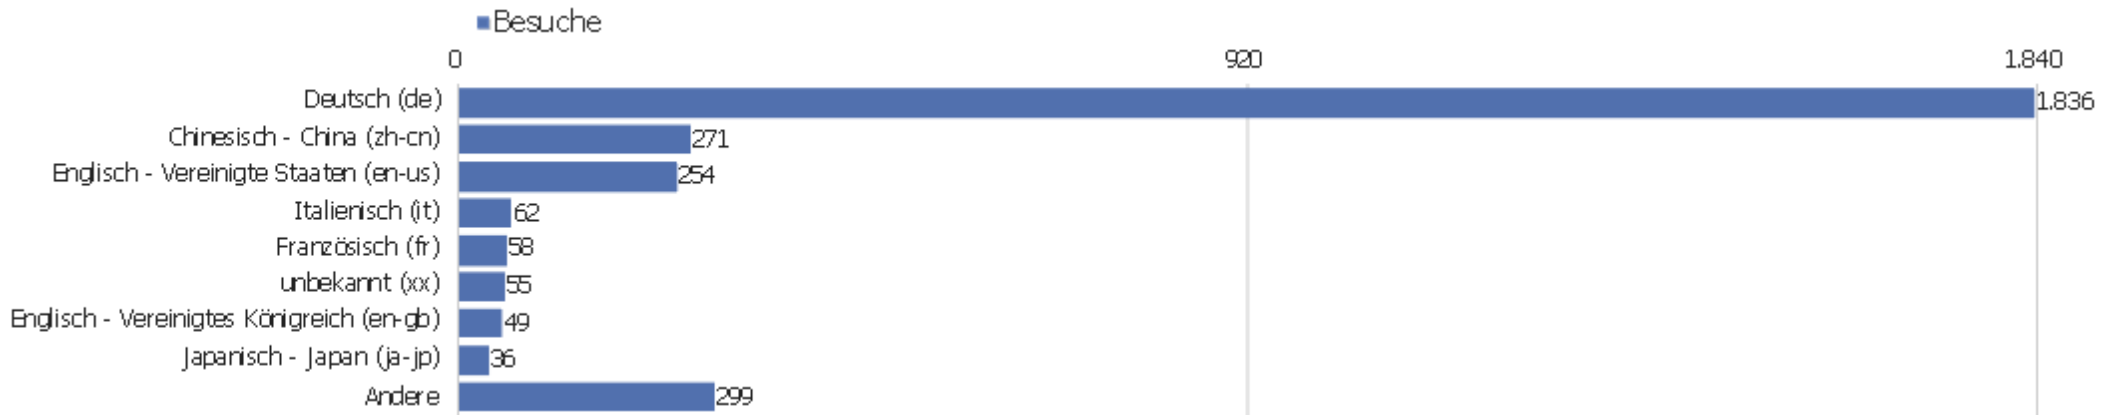

Sprach-Code

Sprache	Besuche	Aktionen	Aktionen pro Besuch	Durchschnittszeit auf der Website	Absprungrate	Konversionsrate
Deutsch (de)	1.836	12.454	7	00:05:21	31 %	0 %
Chinesisch - China (zh-cn)	271	758	3	00:01:30	70 %	0 %
Englisch - Vereinigte Staaten (en-us)	254	1.168	5	00:03:49	41 %	0 %
Italienisch (it)	62	695	11	00:05:16	40 %	0 %
Französisch (fr)	58	377	7	00:04:43	24 %	0 %
unbekannt (xx)	55	62	1	00:00:29	93 %	0 %
Englisch - Vereinigtes Königreich (en-gb)	49	275	6	00:02:41	29 %	0 %
Japanisch - Japan (ja-jp)	36	715	20	00:13:09	3 %	0 %
Deutsch - Schweiz (de-ch)	35	193	6	00:04:41	29 %	0 %
Polnisch (pl)	34	239	7	00:02:52	38 %	0 %
Niederländisch (nl)	28	120	4	00:04:55	32 %	0 %
Ungarisch (hu)	27	74	3	00:02:04	44 %	0 %
Russisch (ru)	25	107	4	00:01:46	72 %	0 %
Deutsch - Österreich (de-at)	17	184	11	00:08:27	29 %	0 %