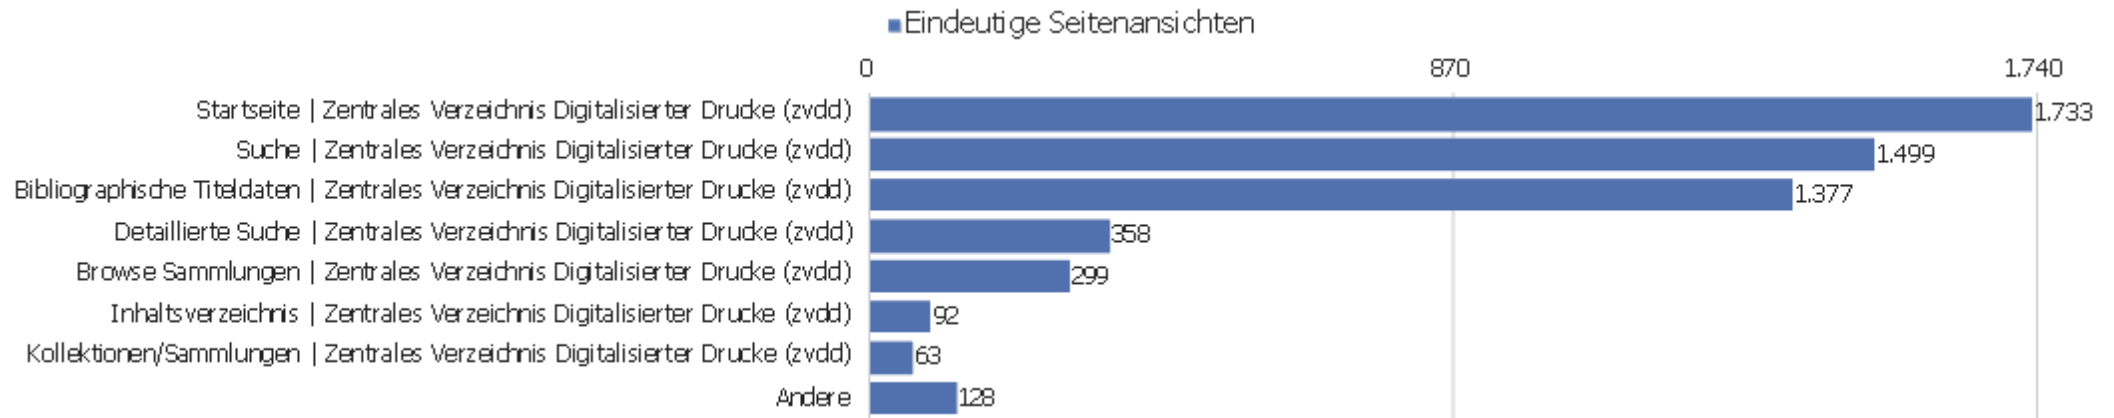

Seitentitel

Seitentitel	Seitenansichten	Eindeutige Seitenansichten	Durchschnittsgröße pro Seite	Absprungrate	Ausstiegsrate	Durchschn. Generierungszeit
Startseite | Zentrales Verzeichnis Digitalisierter Dr	2.363	1.733	00:00:33	34 %	42 %	2,29 Sek.
Suche | Zentrales Verzeichnis Digitalisierter Drucke (zvdd)	6.705	1.499	00:00:32	37 %	51 %	1,14 Sek.
Bibliographische Titeldaten | Zentrales Verzeichnis D	3.767	1.377	00:01:48	51 %	70 %	0,71 Sek.
Detaillierte Suche | Zentrales Verzeichnis Digitalisi	2.081	358	00:00:32	20 %	50 %	2,02 Sek.
Browse Sammlungen | Zentrales Verzeichnis Digitalisie	909	299	00:00:23	49 %	51 %	1,21 Sek.
Inhaltsverzeichnis | Zentrales Verzeichnis Digitalisi	137	92	00:01:12	59 %	52 %	2,15 Sek.
Kollektionen/Sammlungen | Zentrales Verzeichnis Digit	75	63	00:01:32	22 %	16 %	8,15 Sek.
Seite nicht gefunden | Zentrales Verzeichnis Digitali	34	24	00:00:33	46 %	75 %	16,72 Sek.
Ansprechpartner | Zentrales Verzeichnis Digitalisiert	14	13	00:00:10	75 %	46 %	0,32 Sek.
ZVDD Validator | Zentrales Verzeichnis Digitalisierte	23	13	00:00:44	20 %	62 %	7,48 Sek.
Anmelden | Zentrales Verzeichnis Digitalisierter Druc	14	11	00:00:33	100 %	64 %	0,32 Sek.
Hilfe zur Suche | Zentrales Verzeichnis Digitalisiert	10	10	00:00:14	50 %	10 %	0,37 Sek.
zvdd: Suche	9	9	00:00:35	100 %	67 %	40,08 Sek.
Sitemap | Zentrales Verzeichnis Digitalisierter Druck	10	8	00:00:04	83 %	63 %	0,39 Sek.
Datenformate im Überblick | Zentrales Verzeichnis Di	4	4	00:00:17	50 %	50 %	0,5 Sek.