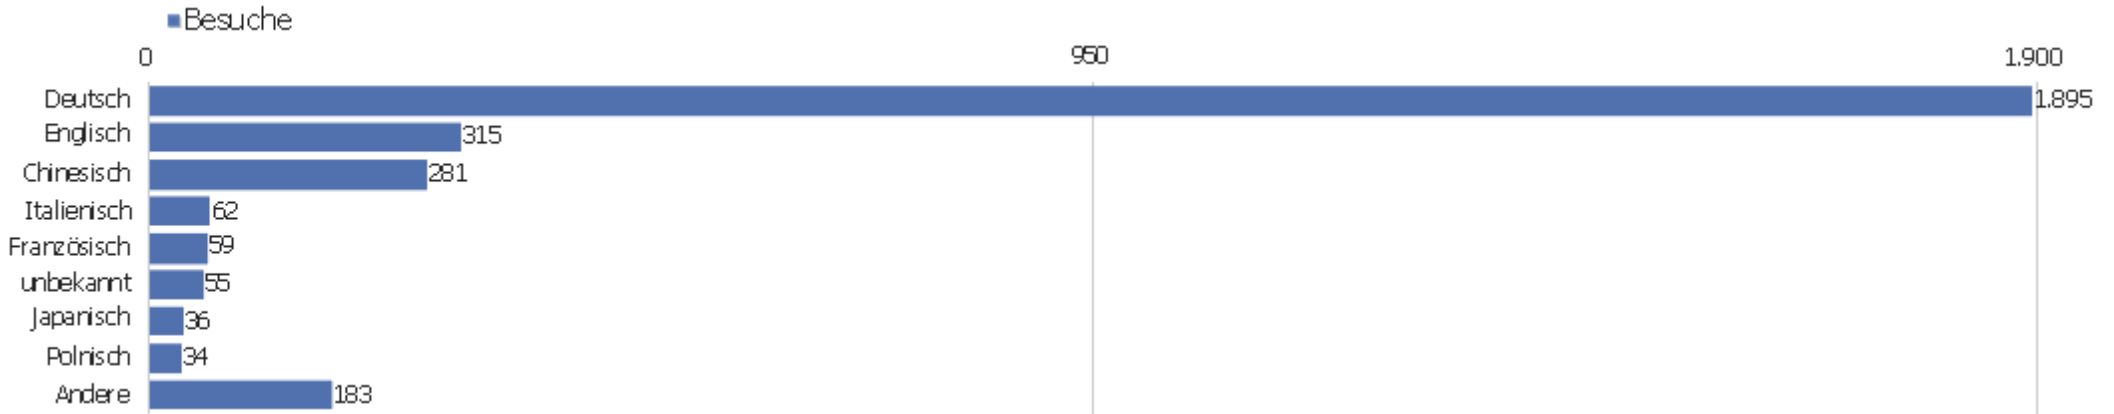

Browsersprache

Sprache	Besuche	Aktionen	Aktionen pro Besuch	Durchschnittszeit auf der Website	Absprungrate	Konversionsrate
Deutsch	1.895	12.927	7	00:05:23	31 %	0 %
Englisch	315	1.475	5	00:03:34	40 %	0 %
Chinesisch	281	775	3	00:01:28	70 %	0 %
Italienisch	62	695	11	00:05:16	40 %	0 %
Französisch	59	379	6	00:04:39	24 %	0 %
unbekannt	55	62	1	00:00:29	93 %	0 %
Japanisch	36	715	20	00:13:09	3 %	0 %
Polnisch	34	239	7	00:02:52	38 %	0 %
Niederländisch	28	120	4	00:04:55	32 %	0 %
Ungarisch	27	74	3	00:02:04	44 %	0 %
Russisch	25	107	4	00:01:46	72 %	0 %
Spanisch	22	89	4	00:02:26	41 %	0 %
Tschechisch	16	40	3	00:00:31	50 %	0 %
Koreanisch	13	25	2	00:01:23	77 %	0 %