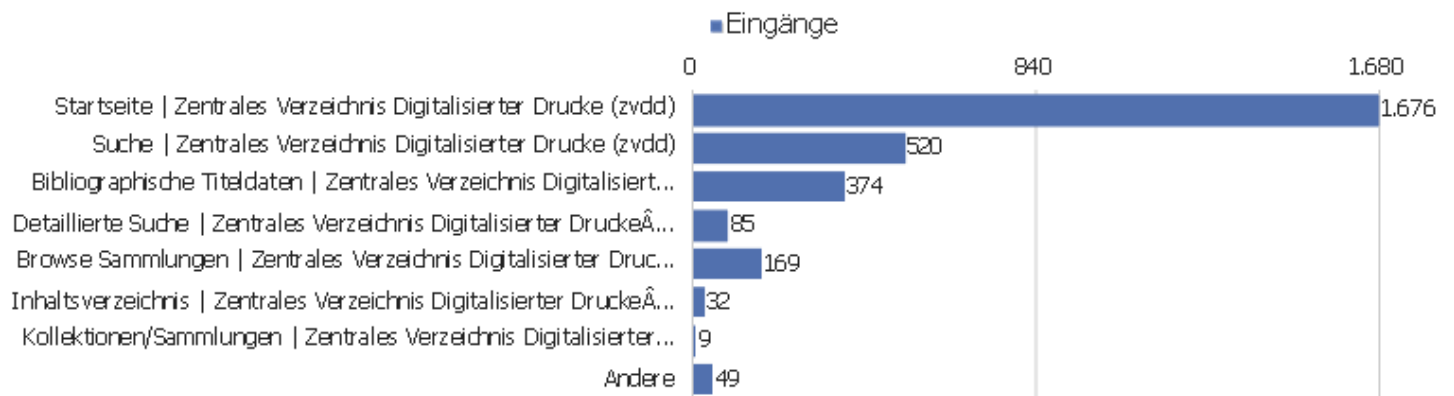

Titel der Einstiegsseite

Titel der Einstiegsseite	Eingänge	Absprünge	Absprungrate	Durchschn. Generierungszeit
Startseite | Zentrales Verzeichnis Digitalisierter Dr	1.676	570	34 %	2,29 Sek.
Suche | Zentrales Verzeichnis Digitalisierter Drucke (zvdd)	520	191	37 %	1,14 Sek.
Bibliographische Titeldaten | Zentrales Verzeichnis D	374	191	51 %	0,71 Sek.
Detaillierte Suche | Zentrales Verzeichnis Digitalisi	85	17	20 %	2,02 Sek.
Browse Sammlungen | Zentrales Verzeichnis Digitalisie	169	83	49 %	1,21 Sek.
Inhaltsverzeichnis | Zentrales Verzeichnis Digitalisi	32	19	59 %	2,15 Sek.
Kollektionen/Sammlungen | Zentrales Verzeichnis Digi	9	2	22 %	8,15 Sek.
Seite nicht gefunden | Zentrales Verzeichnis Digitali	13	6	46 %	16,72 Sek.
Ansprechpartner | Zentrales Verzeichnis Digitalisiert	4	3	75 %	0,32 Sek.
ZVDD Validator | Zentrales Verzeichnis Digitalisierte	5	1	20 %	7,48 Sek.
Anmelden | Zentrales Verzeichnis Digitalisierter Druc	2	2	100 %	0,32 Sek.
Hilfe zur Suche | Zentrales Verzeichnis Digitalisiert	2	1	50 %	0,37 Sek.
zvdd: Suche	3	3	100 %	40,08 Sek.
Sitemap | Zentrales Verzeichnis Digitalisierter Druck	6	5	83 %	0,39 Sek.
Datenformate im Überblick | Zentrales Verzeichnis Di	2	1	50 %	0,5 Sek.
Impressum | Zentrales Verzeichnis Digitalisierter Dru	1	1	100 %	0,27 Sek.
Weitere Informationen | Zentrales Verzeichnis Digital	2	0	0 %	0,18 Sek.
Über das Projekt | Zentrales Verzeichnis Digitalisie	2	1	50 %	0,4 Sek.
Search | Centralized Directory of Digitized Prints (zvd	2	0	0 %	2,39 Sek.
Startseite | Zentrales Verzeichnis Digitalisierter Druc	2	2	100 %	0 Sek.
Suche??|ZentralesVerzeichnisDigitalisierterDrucke??(z	1	0	0 %	1,55 Sek.
Cerca | Directory centralizzata di stampe digitalizzate	1	1	100 %	2,7 Sek.
	1	1	100 %	4,98 Sek.