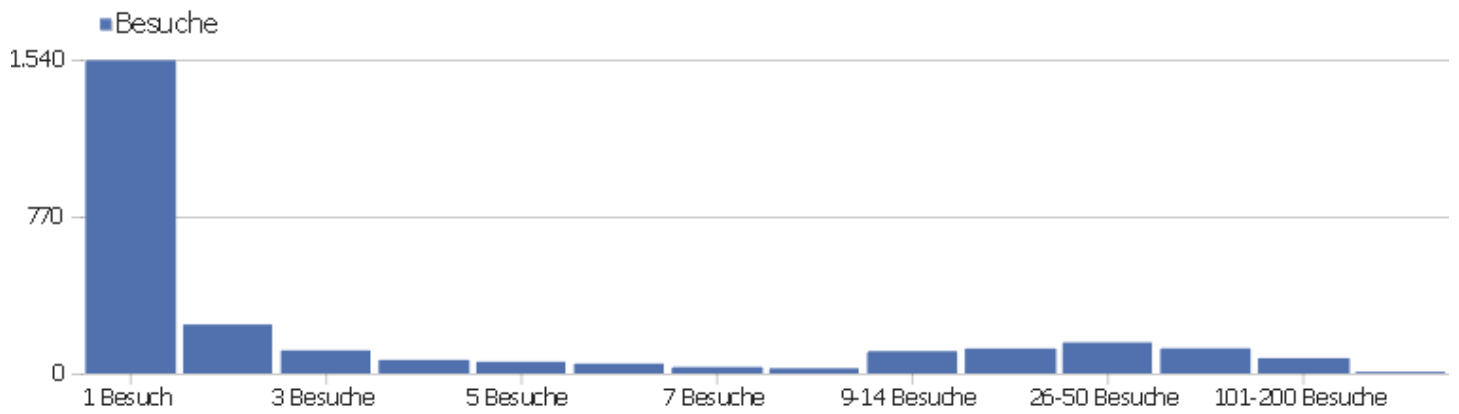

Besuchslänge

Besuchsdauer	Besuche
0-10s	1.209
11-30s	243
31-60s	217
1-2 Min.	244
2-4 Min.	219
4-7 Min.	151
7-10 Min.	80
10-15 Min.	93
15-30 Min.	152
30+ Min.	99

Seiten pro Besuch

Seiten pro Besuch

Besuche

1 Seite	1.093
2 Seiten	329
3 Seiten	246
4 Seiten	196
5 Seiten	136
6-7 Seiten	181
8-10 Seiten	158
11-14 Seiten	104
15-20 Seiten	101
21+ Seiten	153

Besuche nach Besuchszahl

Besuche nach Besuchszahl

Besuch
e %
Besuch
e