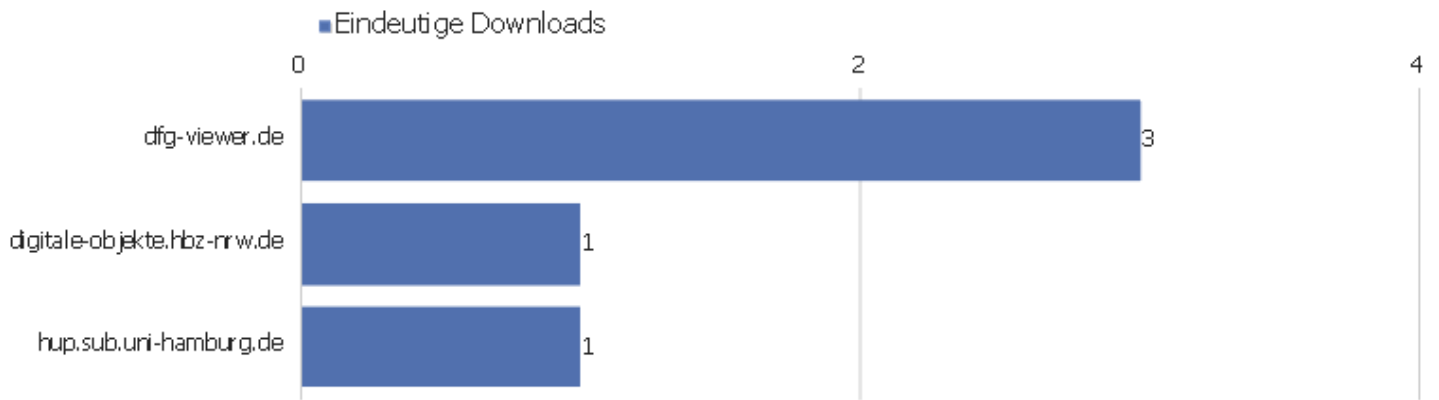

Downloads

Download-URL

Eindeutige Downloads

Download-URL	Eindeutige Downloads	Downloads
dfg-viewer.de/fileadmin/groups/dfgviewer/METS-Anwendung	2	2
dfg-viewer.de/fileadmin/groups/dfgviewer/MODS-Anwendung	1	1
digitale-objekte.hbz-nrw.de/storage2/2016/06/04/file_10	1	1
hup.sub.uni-hamburg.de/opus/volltexte/2008/77/chapter/H	1	1