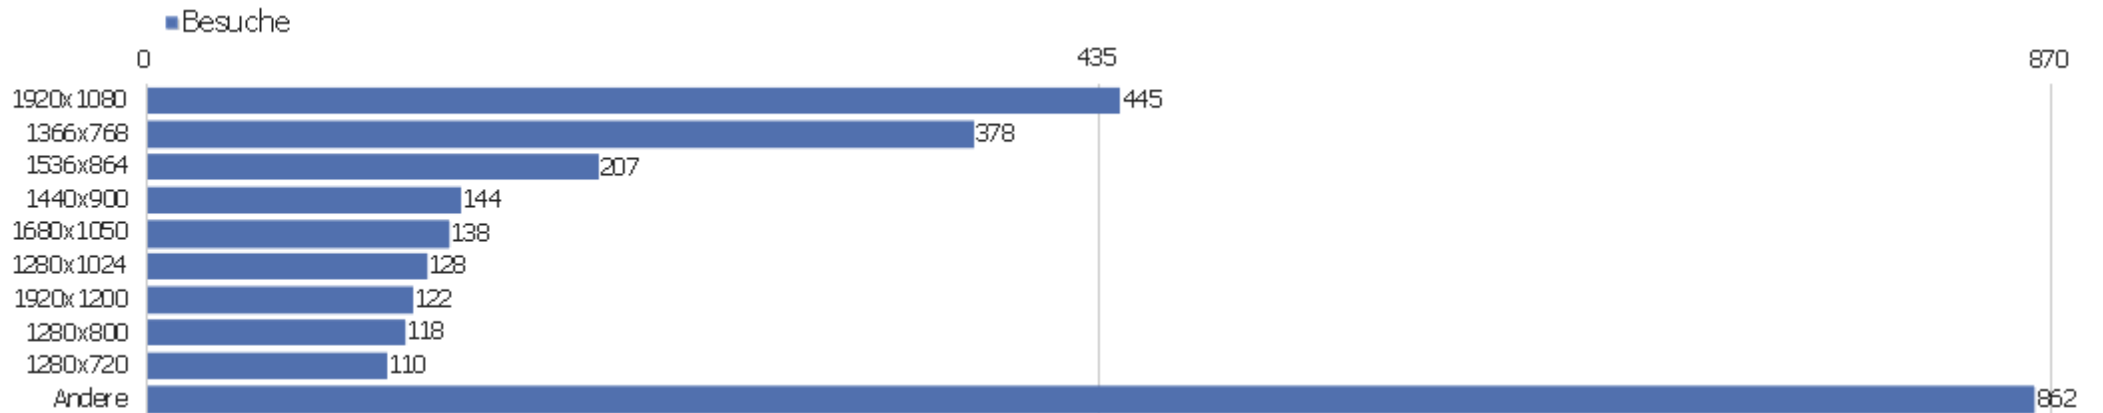

Bildschirmauflösungen

Auflösung	Besuche	Aktionen	Aktionen pro Besuch	Durchschnittszeit auf der Website	Absprungrate	Konversionsrate
1920x1080	445	2.919	7	00:04:42	33 %	0 %
1366x768	378	2.669	7	00:04:53	40 %	0 %
1536x864	207	1.563	8	00:05:53	40 %	0 %
1440x900	144	845	6	00:03:55	35 %	0 %
1680x1050	138	739	5	00:04:09	33 %	0 %
1280x1024	128	930	7	00:06:38	30 %	0 %
1920x1200	122	643	5	00:04:15	30 %	0 %
1280x800	118	540	5	00:03:41	42 %	0 %
1280x720	110	548	5	00:04:19	29 %	0 %
1600x900	85	608	7	00:05:42	26 %	0 %
360x640	75	351	5	00:02:32	53 %	0 %
1024x768	64	187	3	00:03:10	67 %	0 %
768x1024	54	314	6	00:04:17	37 %	0 %
2560x1440	45	266	6	00:06:03	47 %	0 %