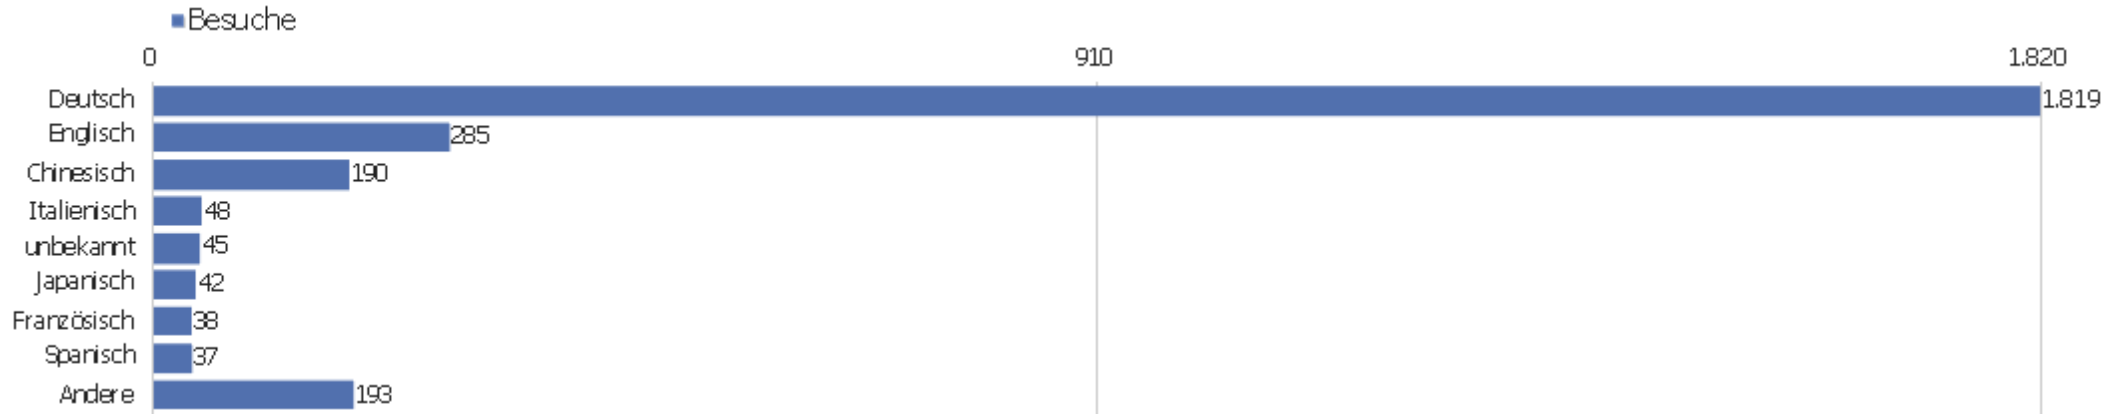

Browsersprache

Sprache	Besuche	Aktionen	Aktionen pro Besuch	Durchschnittszeit auf der Website	Absprungrate	Konversionsrate
Deutsch	1.819	11.250	6	00:04:49	36 %	0 %
Englisch	285	1.676	6	00:05:10	40 %	0 %
Chinesisch	190	436	2	00:01:22	65 %	0 %
Italienisch	48	281	6	00:02:48	56 %	0 %
unbekannt	45	61	1	00:00:09	89 %	0 %
Japanisch	42	724	17	00:12:00	10 %	0 %
Französisch	38	164	4	00:01:59	34 %	0 %
Spanisch	37	157	4	00:03:38	35 %	0 %
Polnisch	31	229	7	00:05:22	42 %	0 %
Ungarisch	31	136	4	00:02:30	58 %	0 %
Niederländisch	25	191	8	00:07:19	44 %	0 %
Tschechisch	25	162	7	00:06:13	48 %	0 %
Russisch	23	68	3	00:01:35	52 %	0 %
Kroatisch	8	83	10	00:07:59	0 %	0 %