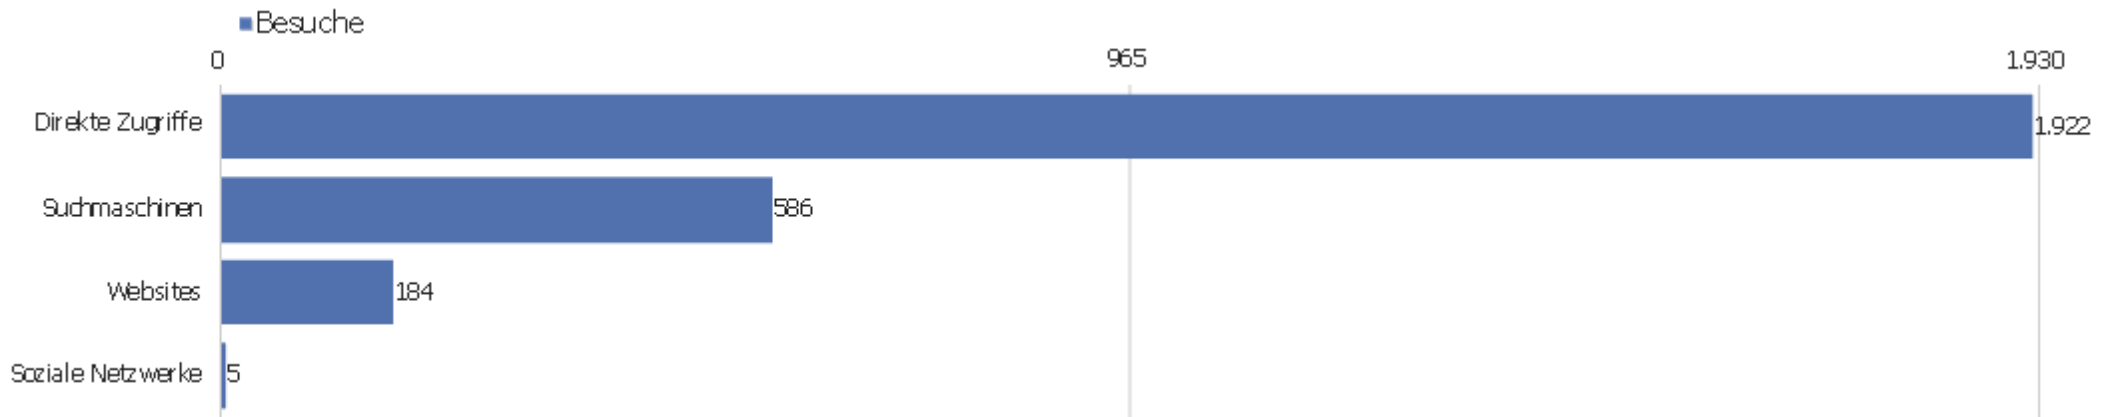

Kanaltyp

Kanaltyp	Besuche	Aktionen	Aktionen pro Besuch	Durchschnittszeit auf der Website	Absprungrate	Umsatz
Direkte Zugriffe	1.922	12.522	7	00:05:13	38 %	0 €
Suchmaschinen	586	2.429	4	00:02:39	49 %	0 €
Websites	184	827	5	00:03:10	41 %	0 €
Soziale Netzwerke	5	7	1	00:00:48	60 %	0 €