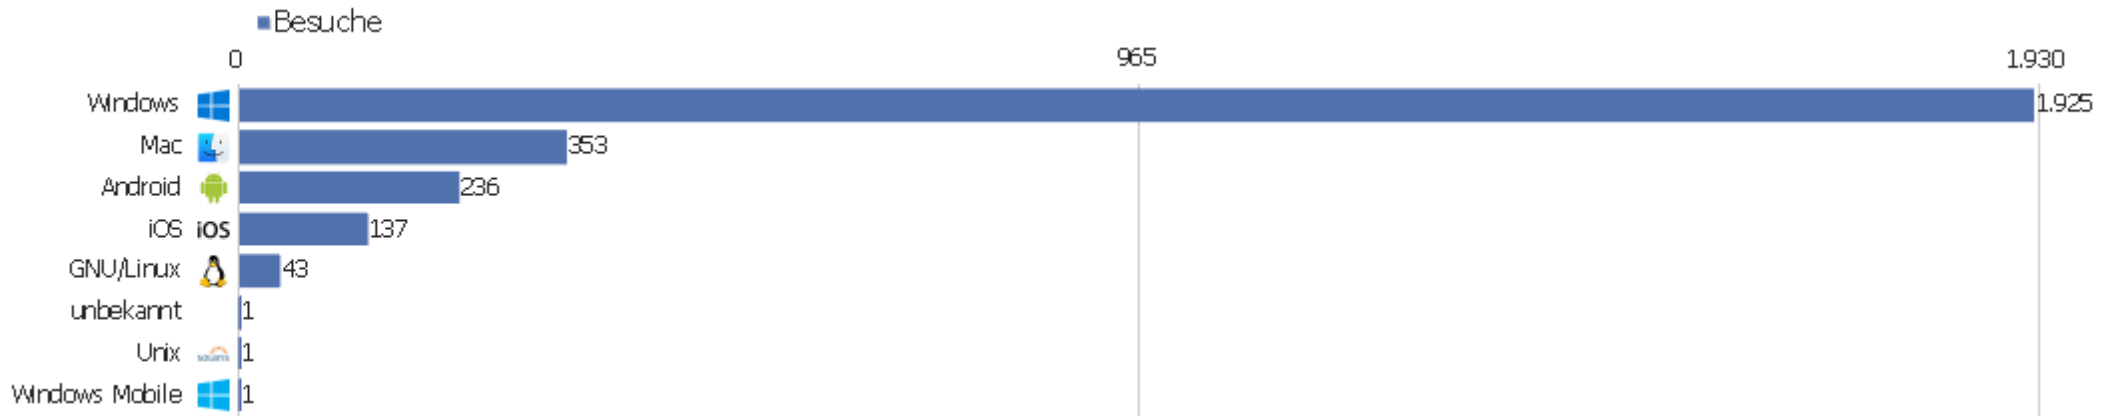

Browser

Browser	Besuche	Aktionen	Aktionen pro Besuch	Durchschnittszeit auf der Website	Absprungrate	Umsatz
Firefox	859	4.905	6	00:04:16	38 %	0 €
Chrome	755	4.256	6	00:04:39	40 %	0 €
Internet Explorer	312	3.069	10	00:07:32	29 %	0 €
Safari	240	1.256	5	00:04:18	40 %	0 €
Microsoft Edge	138	760	6	00:03:51	38 %	0 €
Mobile Safari	126	451	4	00:02:35	61 %	0 €
Chrome Mobile	82	315	4	00:01:47	57 %	0 €
Opera	51	291	6	00:04:53	35 %	0 €
Samsung Browser	33	124	4	00:02:36	67 %	0 €
unbekannt	24	157	7	00:06:20	46 %	0 €
Sogou Explorer	22	27	1	00:00:02	95 %	0 €
Firefox Mobile	18	94	5	00:03:46	28 %	0 €
QQ Browser	11	21	2	00:01:12	64 %	0 €
Android Browser	4	5	1	00:00:04	75 %	0 €

Betriebssystem-Familien

Betriebssystem-Familie	Besuche	Aktionen	Aktionen pro Besuch	Durchschnittszeit auf der Website	Absprungrate	Konversionsrate
Windows	1.925	12.088	6	00:04:46	38 %	0 %
Mac	353	1.906	5	00:04:02	38 %	0 %
Android	236	904	4	00:02:49	53 %	0 %
iOS	137	478	4	00:02:40	61 %	0 %
GNU/Linux	43	404	9	00:12:12	28 %	0 %
unbekannt	1	2	2	00:01:27	0 %	0 %
Unix	1	2	2	00:06:18	0 %	0 %
Windows Mobile	1	1	1	00:00:00	100 %	0 %