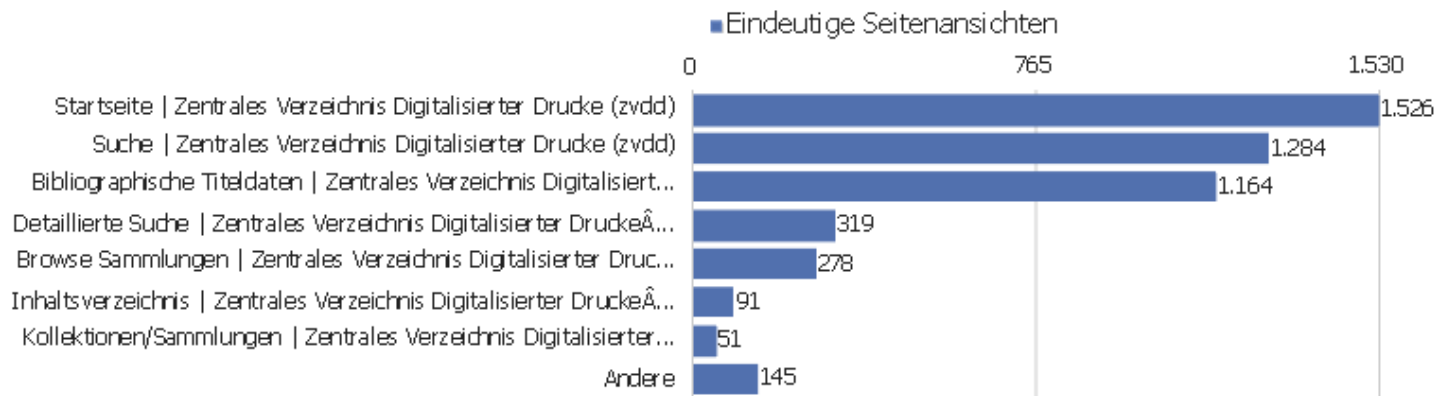

Titel der Ausstiegsseite

Titel der Ausstiegsseite	Ausstiege	Eindeutige Seitenansichten	Ausstiegsrate	Durchschn. Generierungzeit
Startseite | Zentrales Verzeichnis Digitalisierter Dr	724	1.526	47 %	8,31 Sek.
	667	1.284	52 %	1,24 Sek.
Bibliographische Titeldaten | Zentrales Verzeichnis D	813	1.164	70 %	1,36 Sek.
Detaillierte Suche | Zentrales Verzeichnis Digitalisi	168	319	53 %	3,09 Sek.
Browse Sammlungen | Zentrales Verzeichnis Digitalisie	149	278	54 %	1,9 Sek.
Inhaltsverzeichnis | Zentrales Verzeichnis Digitalisi	50	91	55 %	2,04 Sek.
Kollektionen/Sammlungen | Zentrales Verzeichnis Digit	19	51	37 %	4,86 Sek.
Seite nicht gefunden | Zentrales Verzeichnis Digitali	33	42	79 %	1,36 Sek.
zvdd: Suche	32	39	82 %	31,25 Sek.
Hilfe zur Suche | Zentrales Verzeichnis Digitalisiert	9	13	69 %	0,29 Sek.
Anmelden | Zentrales Verzeichnis Digitalisierter Druc	5	10	50 %	13,54 Sek.
Sitemap | Zentrales Verzeichnis Digitalisierter Druck	2	8	25 %	0,2 Sek.
Dokumentation | Zentrales Verzeichnis Digitalisierter	2	5	40 %	0,25 Sek.
Impressum | Zentrales Verzeichnis Digitalisierter Dru	2	5	40 %	0,37 Sek.
Startseite??|??ZentralesVerzeichnisDigitalisierterDruck	4	5	80 %	1,13 Sek.
Datenformate im Überblick | Zentrales Verzeichnis Di	2	4	50 %	0,28 Sek.
ZVDD Validator | Zentrales Verzeichnis Digitalisierte	1	4	25 %	1,15 Sek.
zvdd: Browse Sammlungen	3	3	100 %	30,3 Sek.
Ansprechpartner | Zentrales Verzeichnis Digitalisiert	2	2	100 %	17,32 Sek.
Suche??|??ZentralesVerzeichnisDigitalisierterDrucke??(z	2	2	100 %	1,35 Sek.
Über das Projekt | Zentrales Verzeichnis Digitalisie	2	2	100 %	0,26 Sek.
zvdd: Kollektionen/Sammlungen	1	1	100 %	0,008 Sek.