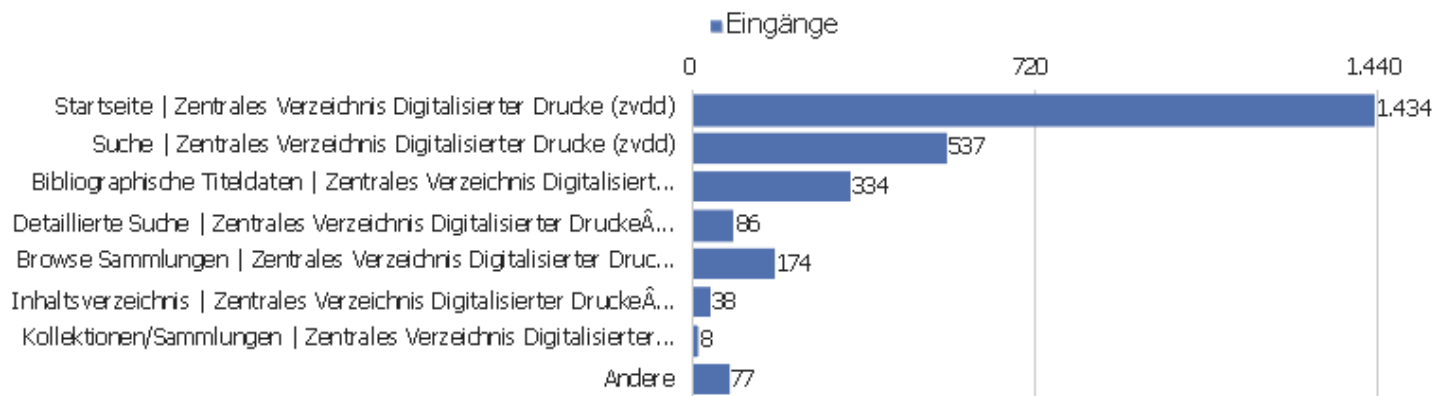

Titel der Einstiegsseite

Titel der Einstiegsseite	Eingänge	Absprünge	Absprungrate	Durchschn. Generierungszeit
Startseite | Zentrales Verzeichnis Digitalisierter Dr	1.434	533	37 %	8,31 Sek.
	537	195	36 %	1,24 Sek.
Bibliographische Titeldaten | Zentrales Verzeichnis D	334	173	52 %	1,36 Sek.
Detaillierte Suche | Zentrales Verzeichnis Digitalisi	86	37	43 %	3,09 Sek.
Browse Sammlungen | Zentrales Verzeichnis Digitalisie	174	74	43 %	1,9 Sek.
Inhaltsverzeichnis | Zentrales Verzeichnis Digitalisi	38	25	66 %	2,04 Sek.
Kollektionen/Sammlungen | Zentrales Verzeichnis Digi	8	4	50 %	4,86 Sek.
Seite nicht gefunden | Zentrales Verzeichnis Digitali	34	20	59 %	1,36 Sek.
zvdd: Suche	18	13	72 %	31,25 Sek.
Hilfe zur Suche | Zentrales Verzeichnis Digitalisiert	10	7	70 %	0,29 Sek.
Anmelden | Zentrales Verzeichnis Digitalisierter Druc	2	1	50 %	13,54 Sek.
Sitemap | Zentrales Verzeichnis Digitalisierter Druck	2	2	100 %	0,2 Sek.
Dokumentation | Zentrales Verzeichnis Digitalisierter	1	0	0 %	0,25 Sek.
Impressum | Zentrales Verzeichnis Digitalisierter Dru	1	1	100 %	0,37 Sek.
Datenformate im Überblick | Zentrales Verzeichnis Di	3	1	33 %	0,28 Sek.
ZVDD Validator | Zentrales Verzeichnis Digitalisierte	1	0	0 %	1,15 Sek.
zvdd: Browse Sammlungen	3	3	100 %	30,3 Sek.
Ansprechpartner | Zentrales Verzeichnis Digitalisiert	1	1	100 %	17,32 Sek.
Über das Projekt | Zentrales Verzeichnis Digitalisie	1	1	100 %	0,26 Sek.