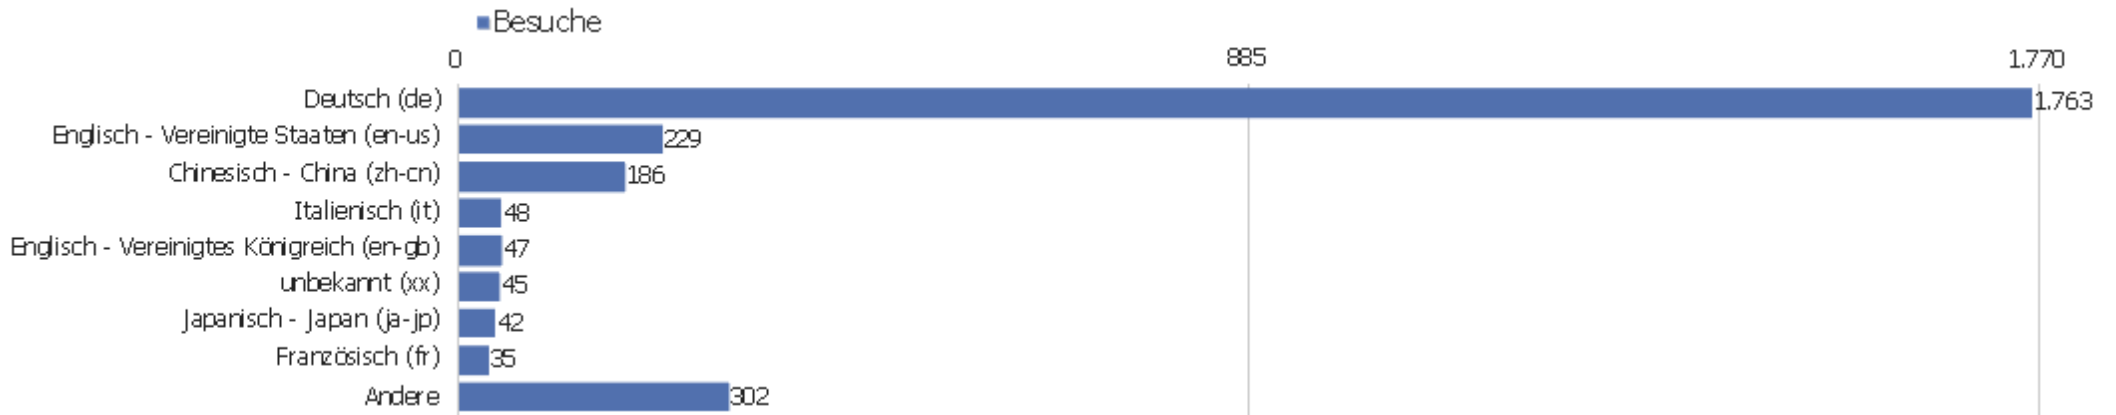

Sprach-Code

Sprache	Besuche	Aktionen	Aktionen pro Besuch	Durchschnittszeit auf der Website	Absprungrate	Konversionsrate
Deutsch (de)	1.763	10.810	6	00:04:49	37 %	0 %
Englisch - Vereinigte Staaten (en-us)	229	1.279	6	00:05:28	40 %	0 %
Chinesisch - China (zh-cn)	186	428	2	00:01:23	66 %	0 %
Italienisch (it)	48	281	6	00:02:48	56 %	0 %
Englisch - Vereinigtes Königreich (en-gb)	47	382	8	00:04:40	32 %	0 %
unbekannt (xx)	45	61	1	00:00:09	89 %	0 %
Japanisch - Japan (ja-jp)	42	724	17	00:12:00	10 %	0 %
Französisch (fr)	35	160	5	00:02:08	31 %	0 %
Deutsch - Schweiz (de-ch)	33	242	7	00:05:27	33 %	0 %
Polnisch (pl)	31	229	7	00:05:22	42 %	0 %
Spanisch (es)	31	143	5	00:04:13	29 %	0 %
Ungarisch (hu)	31	136	4	00:02:30	58 %	0 %
Niederländisch (nl)	25	191	8	00:07:19	44 %	0 %
Tschechisch - Tschechien (cs-cz)	25	162	7	00:06:13	48 %	0 %