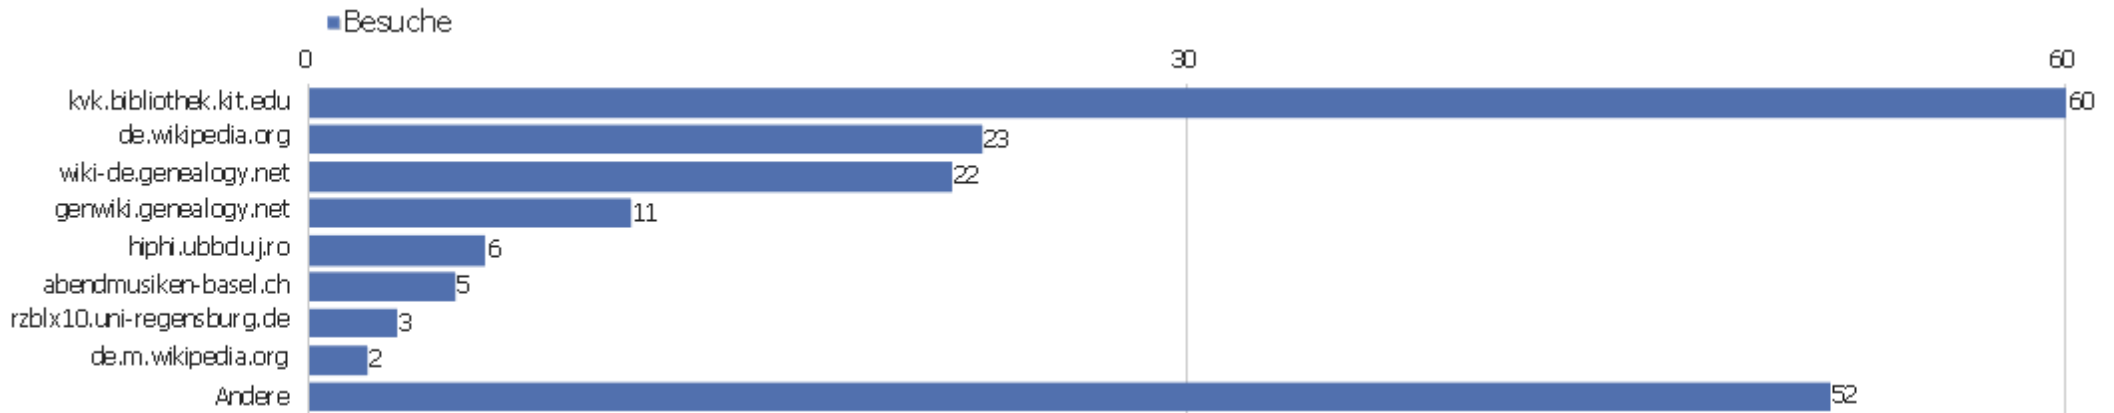

Websites

Website	Besuche	Aktionen	Aktionen pro Besuch	Durchschnittszeit auf der Website	Absprungrate	Umsatz
de.wikipedia.org/index	23	184	8	00:06:25	39 %	0 €
wiki-de.genealogy.net/Portal:DigiBib	14	89	6	00:06:04	21 %	0 €
kvk.bibliothek.kit.edu/ - Andere	10	16	2	00:00:30	50 %	0 €
hiphi.ubbcluj.ro/colectii_docum_digitale.html	6	12	2	00:00:14	83 %	0 €
abendmusiken-basel.ch/Literatur.Links/Literatur.Links.h	5	11	2	00:00:07	0 %	0 €
wiki-de.genealogy.net/DigiBib	3	13	4	00:01:54	33 %	0 €
de.m.wikipedia.org/index	2	20	10	00:05:14	50 %	0 €
genwiki.genealogy.net/Portal:DigiBib	2	6	3	00:00:47	50 %	0 €
guides.lib.uchicago.edu/c.php?g=527774&p=3608586	2	7	4	00:00:30	50 %	0 €
kvk.bibliothek.kit.edu/hylib-bin/kvk/nph-kvk2.cgi?maske	2	8	4	00:02:32	0 %	0 €
rzblx10.uni-regensburg.de/dbinfo/detail.php?bib_id=subg	2	4	2	00:00:06	50 %	0 €
suche.gmx.net/index	2	35	18	00:18:01	0 %	0 €
wiki-de.genealogy.net/Portal:DigiBib/Andere_Digitale_Bi	2	14	7	00:02:00	50 %	0 €
www.bib.dhbw-mannheim.de/literatursuche/weitere-katalog	2	7	4	00:00:32	0 %	0 €