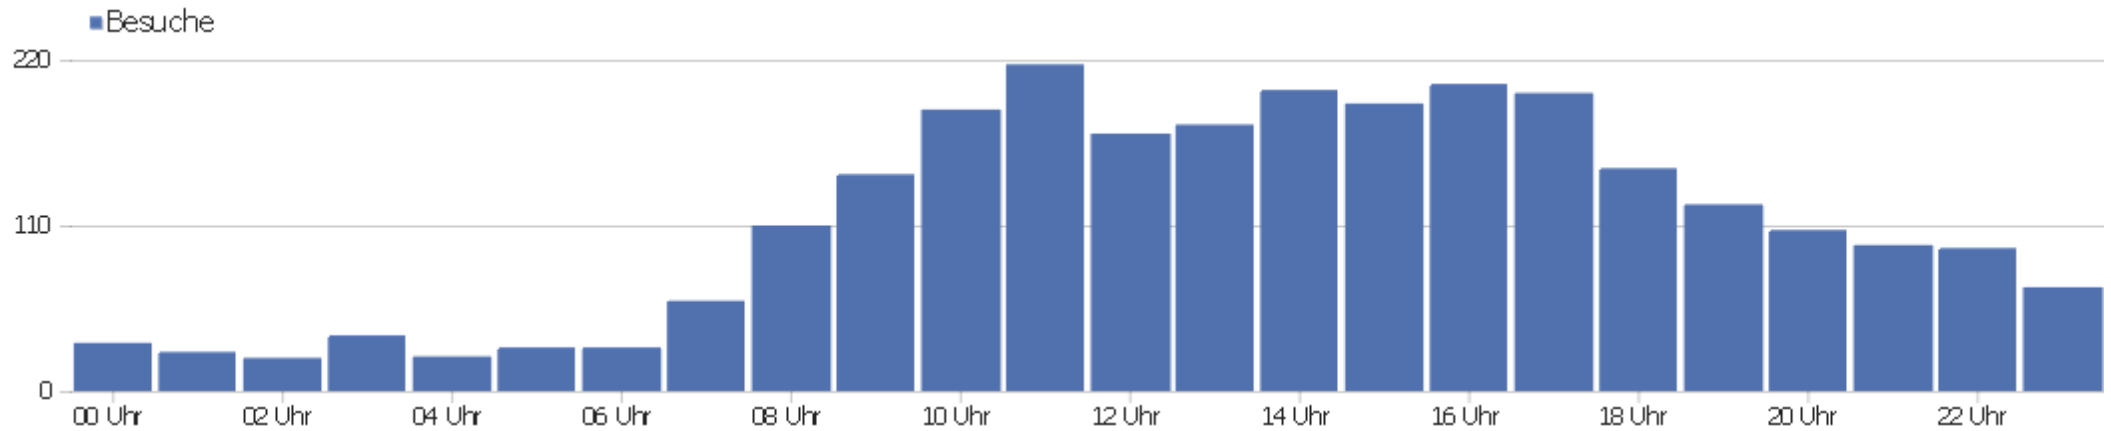

Browser

Browser	Besuche	Aktionen	Aktionen pro Besuch	Durchschnittszeit auf der Website	Absprungrate	Umsatz
Firefox	859	4.905	6	00:04:16	38 %	0 €
Chrome	755	4.256	6	00:04:39	40 %	0 €
Internet Explorer	312	3.069	10	00:07:32	29 %	0 €
Safari	240	1.256	5	00:04:18	40 %	0 €
Microsoft Edge	138	760	6	00:03:51	38 %	0 €
Mobile Safari	126	451	4	00:02:35	61 %	0 €
Chrome Mobile	82	315	4	00:01:47	57 %	0 €
Opera	51	291	6	00:04:53	35 %	0 €
Samsung Browser	33	124	4	00:02:36	67 %	0 €
unbekannt	24	157	7	00:06:20	46 %	0 €
Sogou Explorer	22	27	1	00:00:02	95 %	0 €
Firefox Mobile	18	94	5	00:03:46	28 %	0 €
QQ Browser	11	21	2	00:01:12	64 %	0 €
Android Browser	4	5	1	00:00:04	75 %	0 €

Betriebssystem-Familien

Betriebssystem-Familie	Besuche	Aktionen	Aktionen pro Besuch	Durchschnittszeit auf der Website	Absprungrate	Konversionsrate
Windows	1.925	12.088	6	00:04:46	38 %	0 %
Mac	353	1.906	5	00:04:02	38 %	0 %
Android	236	904	4	00:02:49	53 %	0 %
iOS	137	478	4	00:02:40	61 %	0 %
GNU/Linux	43	404	9	00:12:12	28 %	0 %
unbekannt	1	2	2	00:01:27	0 %	0 %
Unix	1	2	2	00:06:18	0 %	0 %
Windows Mobile	1	1	1	00:00:00	100 %	0 %

Besuche nach Server-Zeit

Serverzeit - Stunde (Start des Besuchs)	Besuche	Aktionen	Aktionen pro Besuch	Durchschnittszeit auf der Website	Absprungrate	Umsatz
00 Uhr	32	312	10	00:06:56	44 %	0 €
01 Uhr	26	164	6	00:04:40	46 %	0 €
02 Uhr	22	72	3	00:01:37	45 %	0 €
03 Uhr	37	209	6	00:04:26	54 %	0 €
04 Uhr	23	80	4	00:02:06	48 %	0 €
05 Uhr	29	239	8	00:08:59	52 %	0 €
06 Uhr	29	191	7	00:03:00	55 %	0 €
07 Uhr	60	327	6	00:03:21	45 %	0 €
08 Uhr	110	699	6	00:04:30	40 %	0 €
09 Uhr	144	599	4	00:03:18	47 %	0 €
10 Uhr	187	1.041	6	00:03:58	40 %	0 €
11 Uhr	217	937	4	00:02:56	44 %	0 €
12 Uhr	171	884	5	00:03:36	37 %	0 €
13 Uhr	177	1.011	6	00:04:25	42 %	0 €