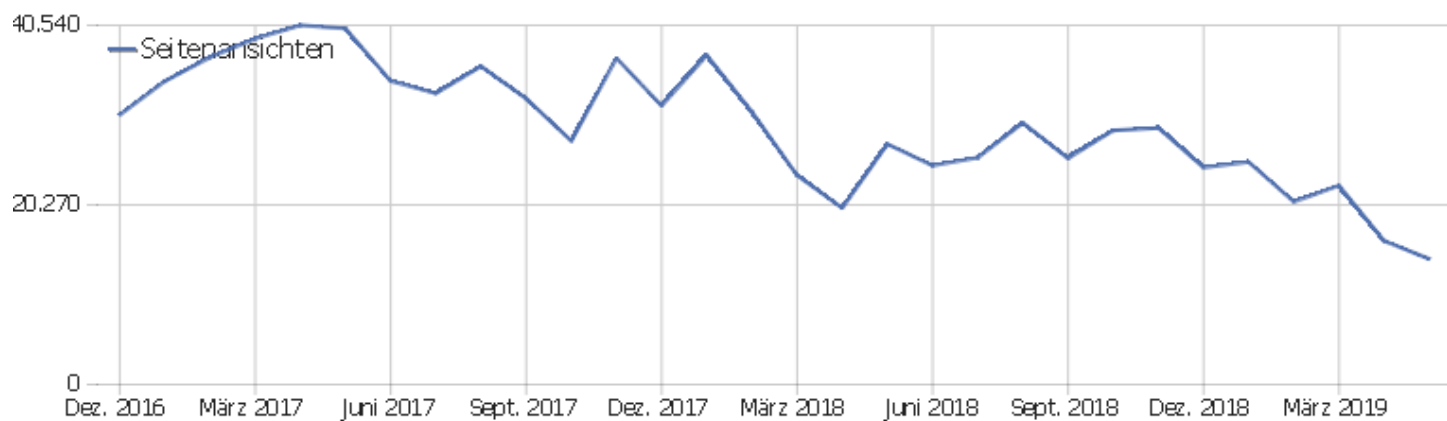

Aktionen - Kernmetriken

Name	Wert
Seitenansichten	14.173
Eindeutige Seitenansichten	10.136
Downloads	5
Eindeutige Downloads	5
Ausgehende Verweise	1.607
Eindeutige ausgehende Verweise	1.452
Suchanfragen	0
Eindeutige Suchbegriffe	0
Durchschn. Generierungszeit	2,79 Sek.