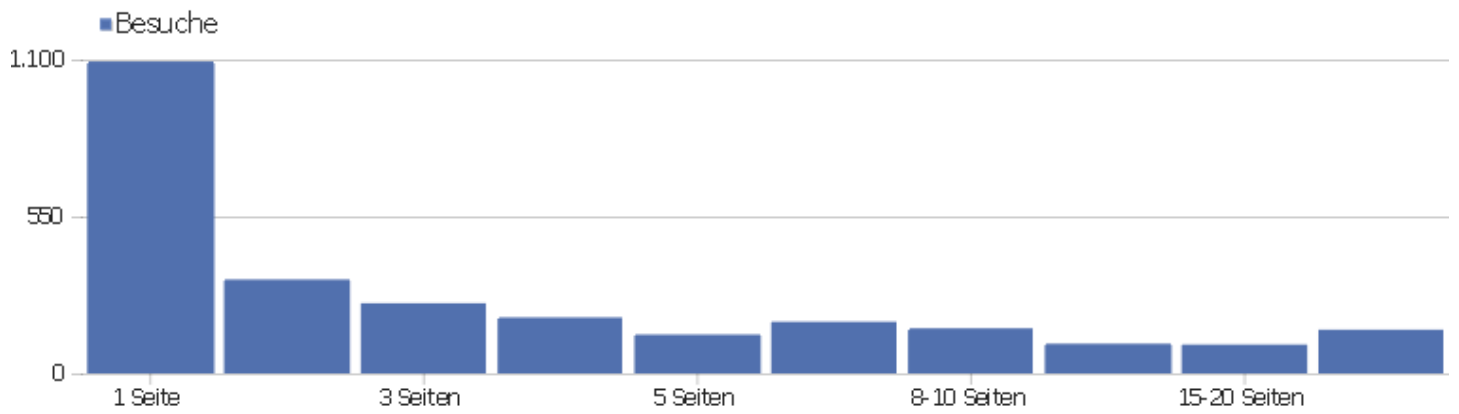

Besuchslänge

Besuchsdauer	Besuche
0-10s	1.209
11-30s	243
31-60s	217
1-2 Min.	244
2-4 Min.	219
4-7 Min.	151
7-10 Min.	80
10-15 Min.	93
15-30 Min.	152
30+ Min.	99

Seiten pro Besuch

Seiten pro Besuch

Besuche