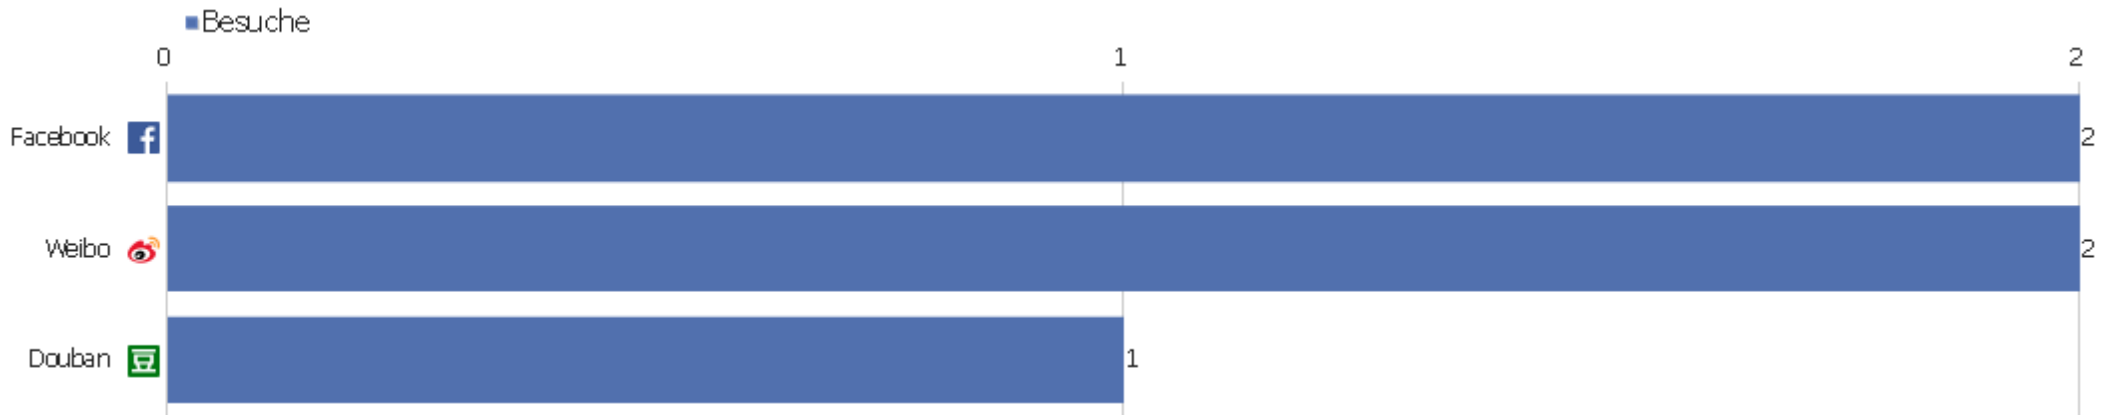

Soziale Netzwerke

Soziales Netzwerk	Besuche	Aktionen	Aktionen pro Besuch	Durchschnittszeit auf der Website	Absprungrate	Konversionsrate
Douban - https://www.douban.com/note/694143616/	1	2	2	00:02:34	0 %	0 %
Facebook - http://m.facebook.com	1	1	1	00:00:00	100 %	0 %
Facebook - http://m.facebook.com/	1	1	1	00:00:00	100 %	0 %
Weibo - http://t.cn/RhjA0uC	1	1	1	00:00:00	100 %	0 %
Weibo - http://t.cn/zjSkzEL	1	2	2	00:01:28	0 %	0 %