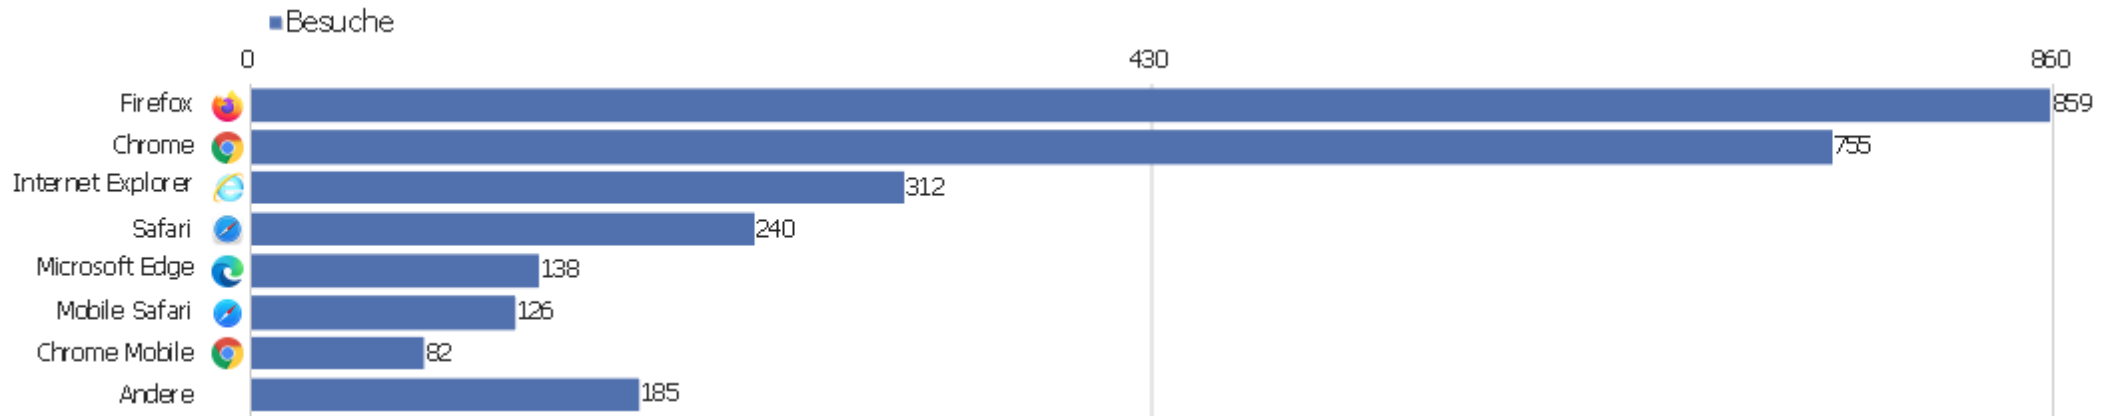

Browser

Browser	Besuche	Aktionen	Aktionen pro Besuch	Durchschnittszeit auf der Website	Absprungrate	Umsatz
Firefox	859	4.905	6	00:04:16	38 %	0 €
Chrome	755	4.256	6	00:04:39	40 %	0 €
Internet Explorer	312	3.069	10	00:07:32	29 %	0 €
Safari	240	1.256	5	00:04:18	40 %	0 €
Microsoft Edge	138	760	6	00:03:51	38 %	0 €
Mobile Safari	126	451	4	00:02:35	61 %	0 €
Chrome Mobile	82	315	4	00:01:47	57 %	0 €
Opera	51	291	6	00:04:53	35 %	0 €
Samsung Browser	33	124	4	00:02:36	67 %	0 €
unbekannt	24	157	7	00:06:20	46 %	0 €
Sogou Explorer	22	27	1	00:00:02	95 %	0 €
Firefox Mobile	18	94	5	00:03:46	28 %	0 €
QQ Browser	11	21	2	00:01:12	64 %	0 €
Android Browser	4	5	1	00:00:04	75 %	0 €