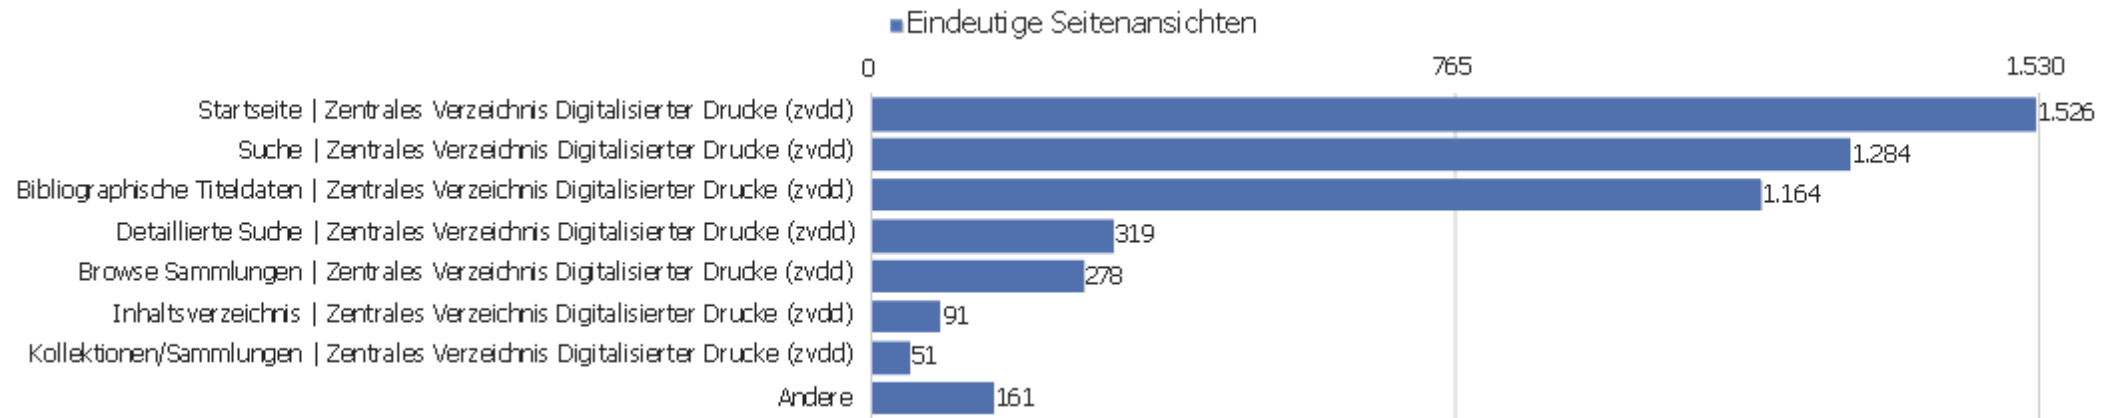

Seitentitel

Seitentitel	Seitenansichten	Eindeutige Seitenansichten	Durchschnittszeit pro Seite	Absprungrate	Ausstiegsrate	Durchschn. Generierungszeit
Startseite | Zentrales Verzeichnis Digitalisierter Dr	2.062	1.526	00:00:50	37 %	47 %	8,31 Sek.
Suche | Zentrales Verzeichnis Digitalisierter Drucke (zvdd)	5.879	1.284	00:00:34	36 %	52 %	1,24 Sek.
Bibliographische Titeldaten | Zentrales Verzeichnis D	3.198	1.164	00:01:37	52 %	70 %	1,36 Sek.
Detaillierte Suche | Zentrales Verzeichnis Digitalisi	1.812	319	00:00:33	43 %	53 %	3,09 Sek.
Browse Sammlungen | Zentrales Verzeichnis Digitalisie	736	278	00:00:35	43 %	54 %	1,9 Sek.
Inhaltsverzeichnis | Zentrales Verzeichnis Digitalisi	192	91	00:01:04	66 %	55 %	2,04 Sek.
Kollektionen/Sammlungen | Zentrales Verzeichnis Digit	62	51	00:00:37	50 %	37 %	4,86 Sek.
Seite nicht gefunden | Zentrales Verzeichnis Digitali	68	42	00:00:48	59 %	79 %	1,36 Sek.
zvdd: Suche	49	39	00:00:54	72 %	82 %	31,25 Sek.
Hilfe zur Suche | Zentrales Verzeichnis Digitalisiert	14	13	00:00:53	70 %	69 %	0,29 Sek.
Anmelden | Zentrales Verzeichnis Digitalisierter Druc	12	10	00:02:37	50 %	50 %	13,54 Sek.
Sitemap | Zentrales Verzeichnis Digitalisierter Druck	15	8	00:00:09	100 %	25 %	0,2 Sek.
Dokumentation | Zentrales Verzeichnis Digitalisierter	12	5	00:00:05	0 %	40 %	0,25 Sek.
Impressum | Zentrales Verzeichnis Digitalisierter Dru	5	5	00:01:58	100 %	40 %	0,37 Sek.
Startseite??|??ZentralesVerzeichnisDigitalisierterDruck	6	5	00:00:08	0 %	80 %	1,13 Sek.