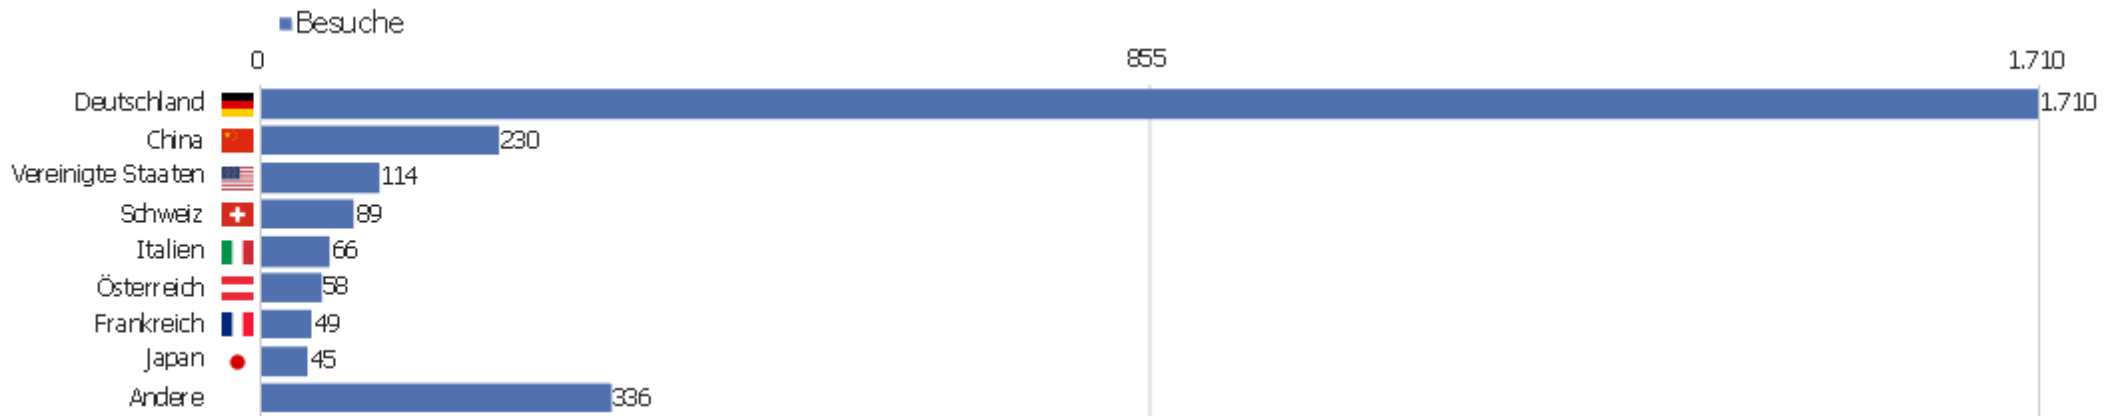

Uni, ZVDD

Zeitspanne: Mai 2019

Monatsstatistik für ZVDD (JK)

Besucherüberblick

Name	Wert
Eindeutige Besucher	869
Besuche	2.697
Aktionen	15.785
Maximale Aktionen pro Besuch	250
Aktionen pro Besuch	6
Durchschn. Besuchszeit (in Sekunden)	00:04:30
Absprungrate	41 %

Land

Land	Besuche	Aktionen	Aktionen pro Besuch	Durchschnittszeit auf der Website	Absprungrate	Umsatz
Deutschland	1.710	10.297	6	00:04:50	37 %	0 €
China	230	467	2	00:01:05	73 %	0 €
Vereinigte Staaten	114	568	5	00:05:20	38 %	0 €
Schweiz	89	618	7	00:03:55	28 %	0 €
Italien	66	316	5	00:02:27	53 %	0 €
Österreich	58	306	5	00:02:36	34 %	0 €
Frankreich	49	449	9	00:04:19	39 %	0 €
Japan	45	741	17	00:11:20	9 %	0 €
Polen	34	260	8	00:07:24	38 %	0 €
Spanien	30	152	5	00:04:08	27 %	0 €
Tschechien	28	154	6	00:02:41	43 %	0 €
Vereinigtes Königreich	27	75	3	00:01:25	37 %	0 €
Ungarn	25	129	5	00:03:24	52 %	0 €
Niederlande	23	225	10	00:07:40	57 %	0 €