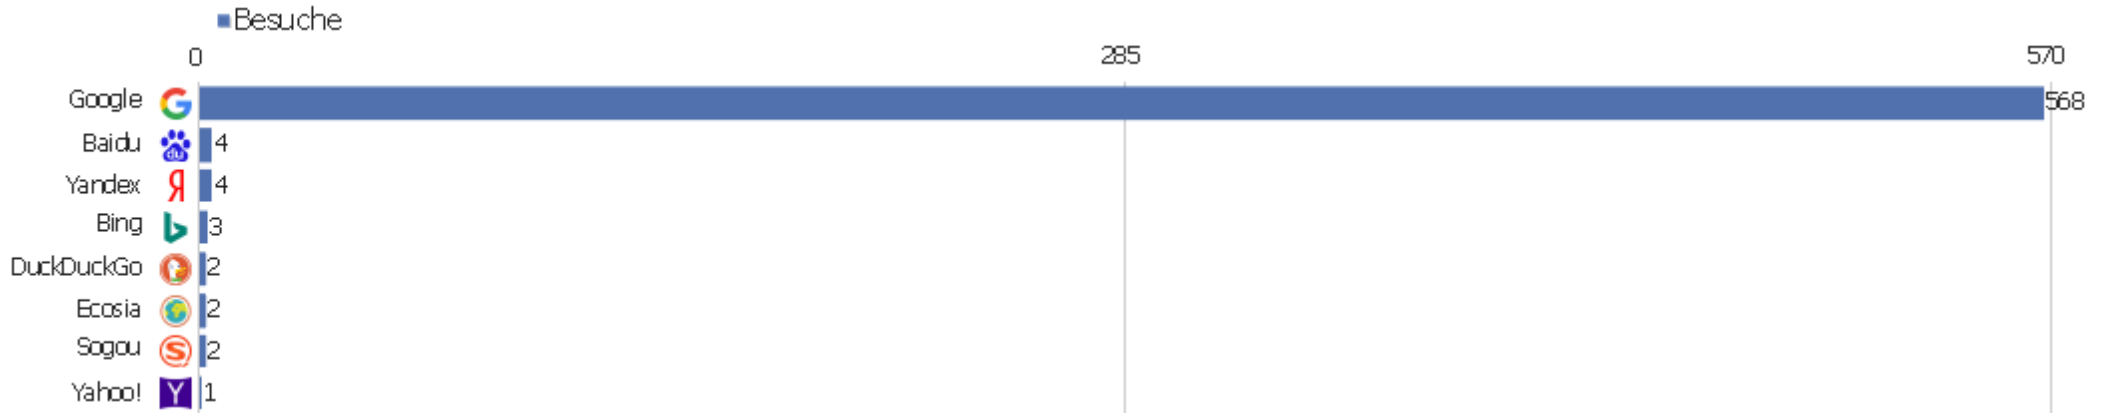

Suchmaschinen

Suchmaschine	Besuche	Aktionen	Aktionen pro Besuch	Durchschnittszeit auf der Website	Absprungrate	Umsatz
Google - Suchbegriff nicht definiert	567	2.346	4	00:02:41	49 %	0 €
Baidu - Suchbegriff nicht definiert	4	5	1	00:00:03	75 %	0 €
Yandex - Suchbegriff nicht definiert	4	4	1	00:00:00	100 %	0 €
Bing - Suchbegriff nicht definiert	3	10	3	00:02:08	0 %	0 €
DuckDuckGo - Suchbegriff nicht definiert	2	19	10	00:02:57	50 %	0 €
Ecosia - Suchbegriff nicht definiert	2	9	5	00:00:32	50 %	0 €
Google - uni tübingen projekt grüniger straßburg	1	3	3	00:01:19	0 %	0 €
Sogou - Suchbegriff nicht definiert	1	5	5	00:01:21	0 %	0 €
Sogou - zvdd	1	1	1	00:00:00	100 %	0 €
Yahoo! - Suchbegriff nicht definiert	1	27	27	00:19:35	0 %	0 €