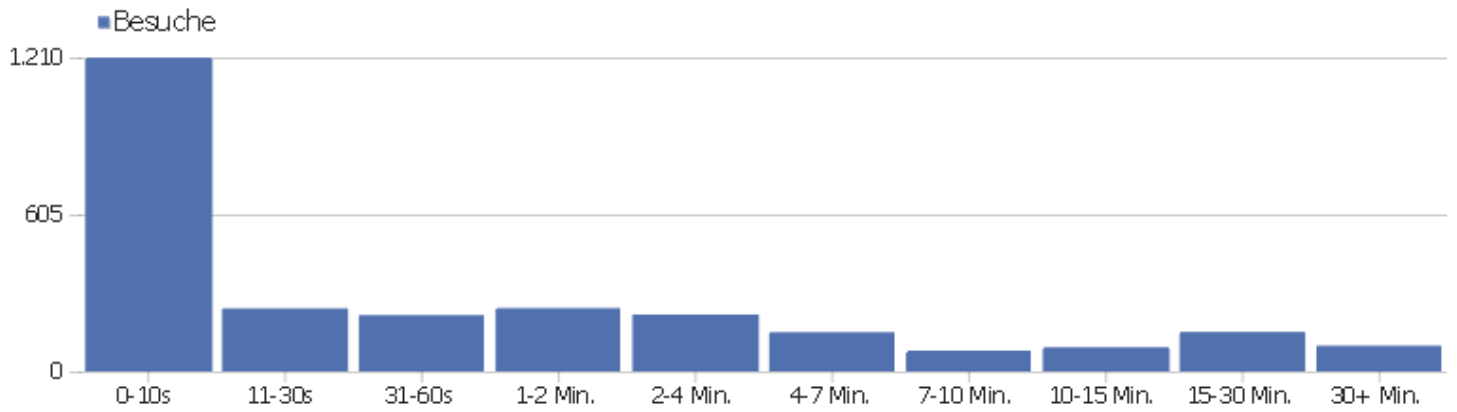

Besuchslänge

Besuchsdauer	Besuche
0-10s	1.209
11-30s	243
31-60s	217
1-2 Min.	244
2-4 Min.	219
4-7 Min.	151
7-10 Min.	80
10-15 Min.	93
15-30 Min.	152
30+ Min.	99

Seiten pro Besuch

Seiten pro Besuch

Besuche