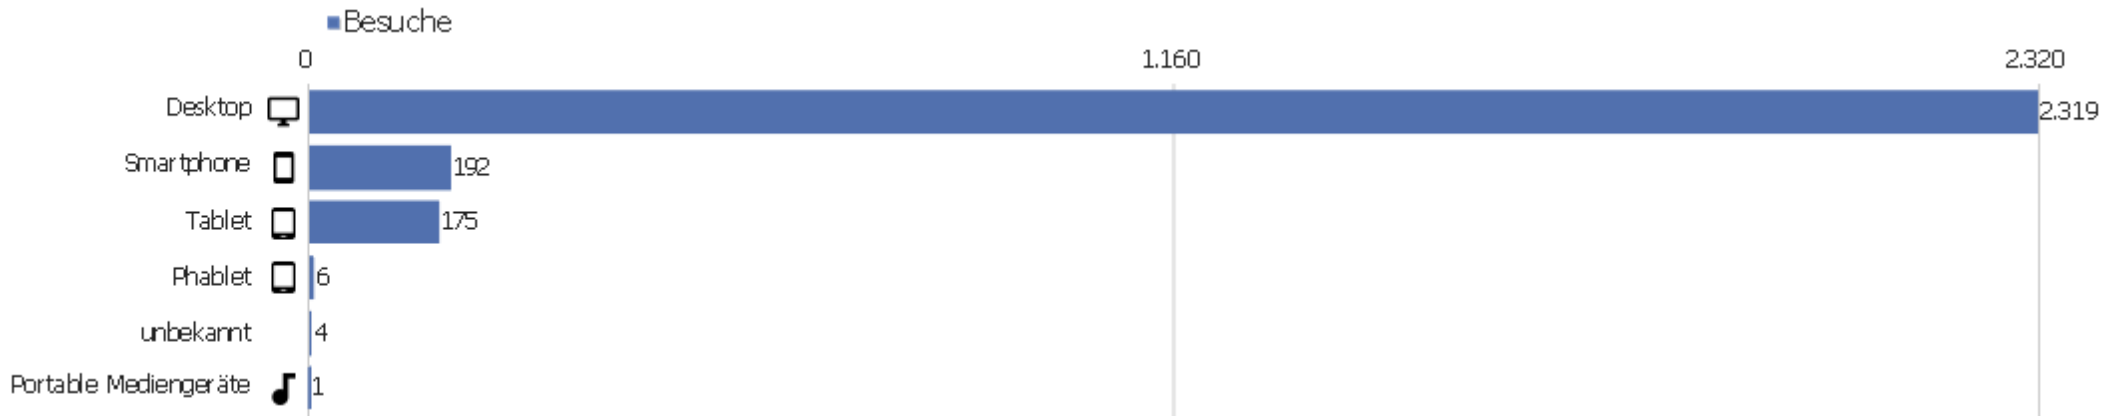

Gerätetyp

Gerätetyp	Besuche	Aktionen	Aktionen pro Besuch	Durchschnittszeit auf der Website	Absprungrate	Umsatz
Desktop	2.319	14.372	6	00:04:47	38 %	0 €
Smartphone	192	588	3	00:01:59	64 %	0 €
Tablet	175	797	5	00:03:47	47 %	0 €
Phablet	6	22	4	00:02:47	50 %	0 €
unbekannt	4	5	1	00:00:22	75 %	0 €
Portable Mediengeräte	1	1	1	00:00:00	100 %	0 €