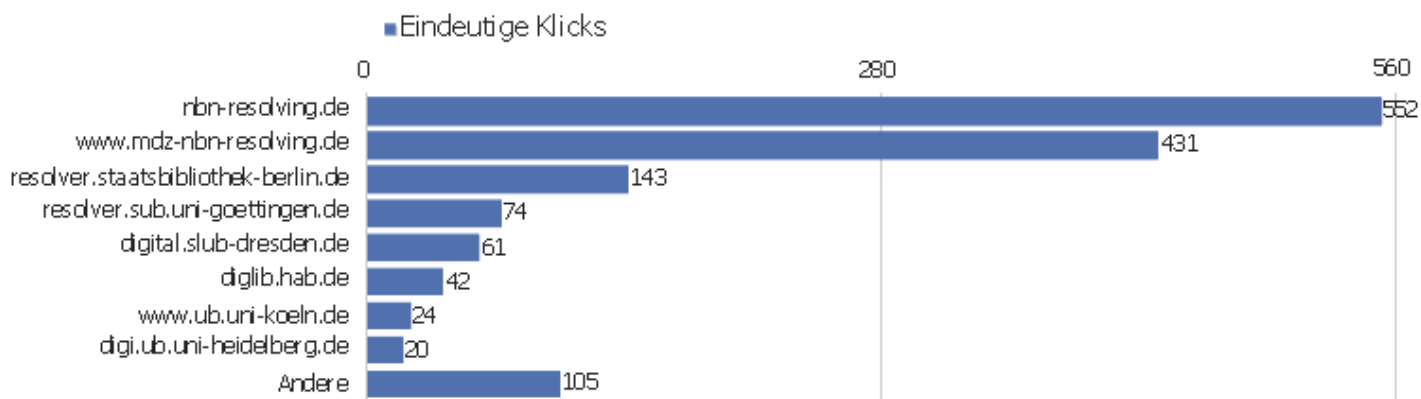

Ausgehende Verweise

Gewählter ausgehender Verweis

Eindeutige Klicks

Gewählter ausgehender Verweis	Eindeutige Klicks	Klicks
nbn-resolving.de/ - Andere	423	470
www.mdz-nbn-resolving.de/ - Andere	305	323
resolver.staatsbibliothek-berlin.de/ - Andere	40	43
nbn-resolving.de/urn/resolver.pl?urn=urn:nbn:de:bvb:12-dfg-viewer.de/	10	14
dfg-viewer.de/	5	5
www.mdz-nbn-resolving.de/urn/resolver.pl?urn=urn:nbn:de-archive.thulb.uni-jena.de/hisbest/receive/HisBest_cbu_0	5	5
archive.thulb.uni-jena.de/hisbest/receive/HisBest_cbu_0	4	4
nbn-resolving.de/urn/resolver.pl?urn=urn:nbn:de:bvb:12-www.ag-sdd.de/	4	5
www.ag-sdd.de/	4	6
www.efs-survey.com/uc/DDB_Zeitungsportal/?a=35	4	4
nbn-resolving.de/urn/resolver.pl?urn=urn:nbn:de:gbv:3:1	4	4
nbn-resolving.de/urn/resolver.pl?urn=urn:nbn:de:gbv:3:1	3	3
resolver.staatsbibliothek-berlin.de/SBB0001892300000000	3	3
resolver.sub.uni-goettingen.de/purl?PPN345616871	3	3
www.deutsche-digitale-bibliothek.de/	3	3
www.digizeitschriften.de/resolveppn/PPN345616871	3	3
www.mdz-nbn-resolving.de/urn/resolver.pl?urn=urn:nbn:de-www.mdz-nbn-resolving.de/urn/resolver.pl?urn=urn:nbn:de-www.sub.uni-goettingen.de/	3	3
www.sub.uni-goettingen.de/	3	5
dfg-viewer.de/strukturdatenset/	2	2
digital.slub-dresden.de/id277989949	2	2
digital.slub-dresden.de/id277998069	2	3
digital.slub-dresden.de/id324840330	2	2
Andere	613	688