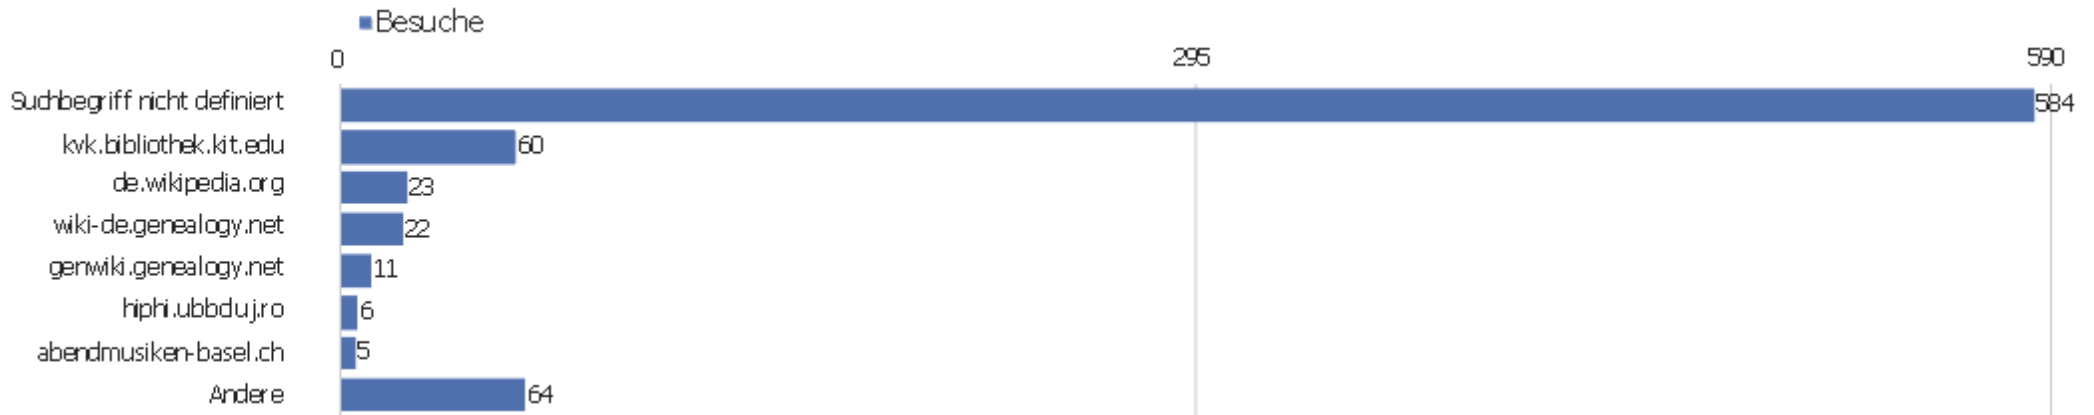

Alle Kanäle

Verweis	Besuche	Aktionen	Aktionen pro Besuch	Durchschnittszeit auf der Website	Absprungrate	Konversionsrate
Suchbegriff nicht definiert	584	2.425	4	00:02:39	49 %	0 %
kvk.bibliothek.kit.edu	60	142	2	00:02:12	47 %	0 %
de.wikipedia.org	23	184	8	00:06:25	39 %	0 %
wiki-de.genealogy.net	22	120	6	00:04:21	32 %	0 %
genwiki.genealogy.net	11	23	2	00:00:20	64 %	0 %
hiphi.ubbcluj.ro	6	12	2	00:00:14	83 %	0 %
abendmusiken-basel.ch	5	11	2	00:00:07	0 %	0 %
rzblx10.uni-regensburg.de	3	6	2	00:00:08	33 %	0 %
de.m.wikipedia.org	2	20	10	00:05:14	50 %	0 %
Facebook	2	2	1	00:00:00	100 %	0 %
gdz.sub.uni-goettingen.de	2	6	3	00:07:44	0 %	0 %
guides.lib.uchicago.edu	2	7	4	00:00:30	50 %	0 %
suche.gmx.net	2	35	18	00:18:01	0 %	0 %
Weibo	2	3	2	00:00:44	50 %	0 %