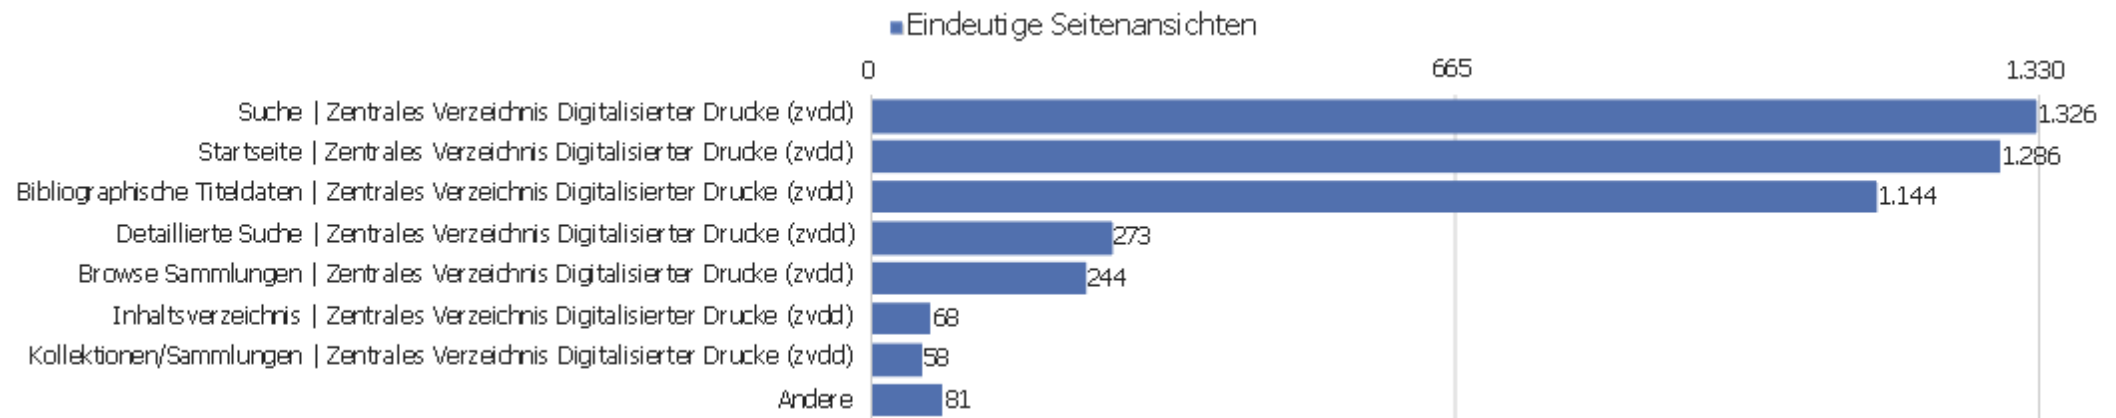

Seitentitel

Seitentitel	Seitenansichten	Eindeutige Seitenansichten	Durchschnittszeit pro Seite	Absprungrate	Ausstiegsrate	Durchschn. Generierungszeit
	7.055	1.326	00:00:47	40 %	58 %	2,41 Sek.
Startseite | Zentrales Verzeichnis Digitalisierter Dr	1.681	1.286	00:00:31	37 %	45 %	3,69 Sek.
Bibliographische Titeldaten | Zentrales Verzeichnis D	3.260	1.144	00:01:42	51 %	68 %	0,79 Sek.
Detaillierte Suche | Zentrales Verzeichnis Digitalisi	1.833	273	00:00:36	27 %	54 %	2,64 Sek.
Browse Sammlungen | Zentrales Verzeichnis Digitalisie	552	244	00:00:29	53 %	59 %	1,99 Sek.
Inhaltsverzeichnis | Zentrales Verzeichnis Digitalisi	136	68	00:01:19	64 %	51 %	1,68 Sek.
Kollektionen/Sammlungen | Zentrales Verzeichnis Digit	71	58	00:01:04	59 %	40 %	12,95 Sek.
Seite nicht gefunden | Zentrales Verzeichnis Digitali	30	24	00:00:27	56 %	71 %	0,82 Sek.
ZVDD Validator | Zentrales Verzeichnis Digitalisierte	57	13	00:02:10	15 %	92 %	6,38 Sek.
Anmelden | Zentrales Verzeichnis Digitalisierter Druc	6	6	00:00:29	0 %	33 %	0,4 Sek.
Impressum | Zentrales Verzeichnis Digitalisierter Dru	6	6	00:00:05	0 %	67 %	57,57 Sek.
Hilfe zur Suche | Zentrales Verzeichnis Digitalisiert	5	5	00:00:29	100 %	40 %	0,32 Sek.
Sitemap | Zentrales Verzeichnis Digitalisierter Druck	6	5	00:00:18	0 %	20 %	0,49 Sek.
Ansprechpartner | Zentrales Verzeichnis Digitalisiert	3	3	00:00:22	0 %	0 %	0,34 Sek.
Dokumentation | Zentrales Verzeichnis Digitalisierter	6	3	00:00:04	0 %	0 %	0,37 Sek.