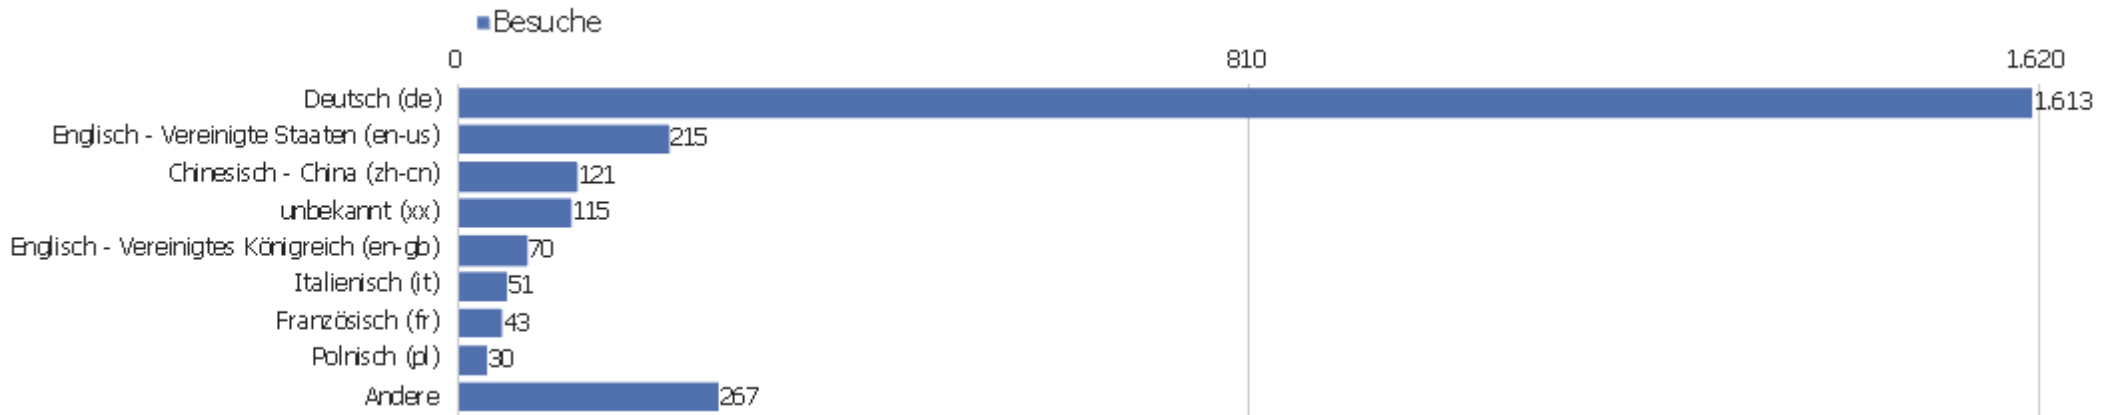

Sprach-Code

Sprache	Besuche	Aktionen	Aktionen pro Besuch	Durchschnittszeit auf der Website	Absprungrate	Konversionsrate
Deutsch (de)	1.613	11.967	7	00:06:34	37 %	0 %
Englisch - Vereinigte Staaten (en-us)	215	1.012	5	00:03:56	40 %	0 %
Chinesisch - China (zh-cn)	121	300	3	00:01:04	58 %	0 %
unbekannt (xx)	115	119	1	00:00:18	97 %	0 %
Englisch - Vereinigtes Königreich (en-gb)	70	367	5	00:03:37	31 %	0 %
Italienisch (it)	51	656	13	00:08:58	31 %	0 %
Französisch (fr)	43	211	5	00:02:48	30 %	0 %
Polnisch (pl)	30	152	5	00:02:07	23 %	0 %
Niederländisch (nl)	27	110	4	00:03:41	41 %	0 %
Deutsch - Schweiz (de-ch)	25	111	4	00:01:56	52 %	0 %
Schwedisch - Schweden (sv-se)	23	190	8	00:04:54	30 %	0 %
Ungarisch (hu)	22	275	13	00:17:07	36 %	0 %
Russisch (ru)	19	169	9	00:08:31	21 %	0 %
Spanisch (es)	19	91	5	00:04:14	26 %	0 %