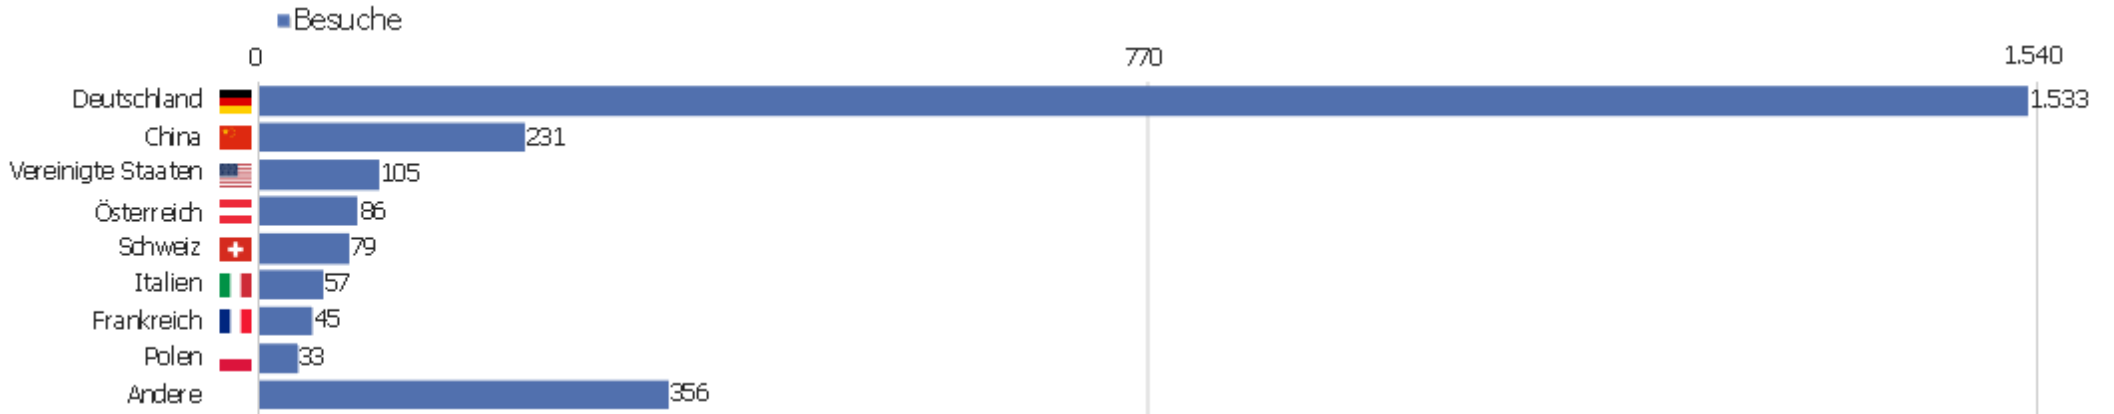

Uni, ZVDD

Zeitspanne: September 2019

Monatsstatistik für ZVDD (JK)

Besucherüberblick

Name	Wert
Eindeutige Besucher	551
Besuche	2.525
Aktionen	16.312
Maximale Aktionen pro Besuch	201
Aktionen pro Besuch	7
Durchschn. Besuchszeit (in Sekunden)	00:05:27
Absprungrate	41 %

Land

Land	Besuche	Aktionen	Aktionen pro Besuch	Durchschnittszeit auf der Website	Absprungrate	Umsatz
Deutschland	1.533	11.134	7	00:06:34	38 %	0 €
China	231	374	2	00:00:33	78 %	0 €
Vereinigte Staaten	105	574	6	00:06:05	44 %	0 €
Österreich	86	726	8	00:05:28	30 %	0 €
Schweiz	79	363	5	00:03:06	37 %	0 €
Italien	57	658	12	00:08:02	39 %	0 €
Frankreich	45	265	6	00:03:52	22 %	0 €
Polen	33	162	5	00:01:59	24 %	0 €
Niederlande	32	158	5	00:03:02	34 %	0 €
Vereinigtes Königreich	24	74	3	00:00:33	25 %	0 €
Schweden	22	185	8	00:05:06	36 %	0 €
Ungarn	20	266	13	00:18:53	35 %	0 €
Spanien	19	111	6	00:05:00	26 %	0 €
Russland	18	152	8	00:08:26	22 %	0 €

Norwegen	17	103	6	00:01:44	18 %	0 €
 Japan	16	61	4	00:02:25	63 %	0 €
 Finnland	14	145	10	00:07:36	21 %	0 €
 Tschechien	14	163	12	00:09:48	36 %	0 €
 Belgien	13	57	4	00:00:55	38 %	0 €
 Türkei	11	44	4	00:01:22	27 %	0 €
 Brasilien	10	20	2	00:01:10	40 %	0 €
 Slowakei	10	32	3	00:01:46	60 %	0 €
 Sonderverwaltungsregion Hongkong	10	18	2	00:00:17	60 %	0 €
Andere	106	467	4	00:03:01	45 %	0 €