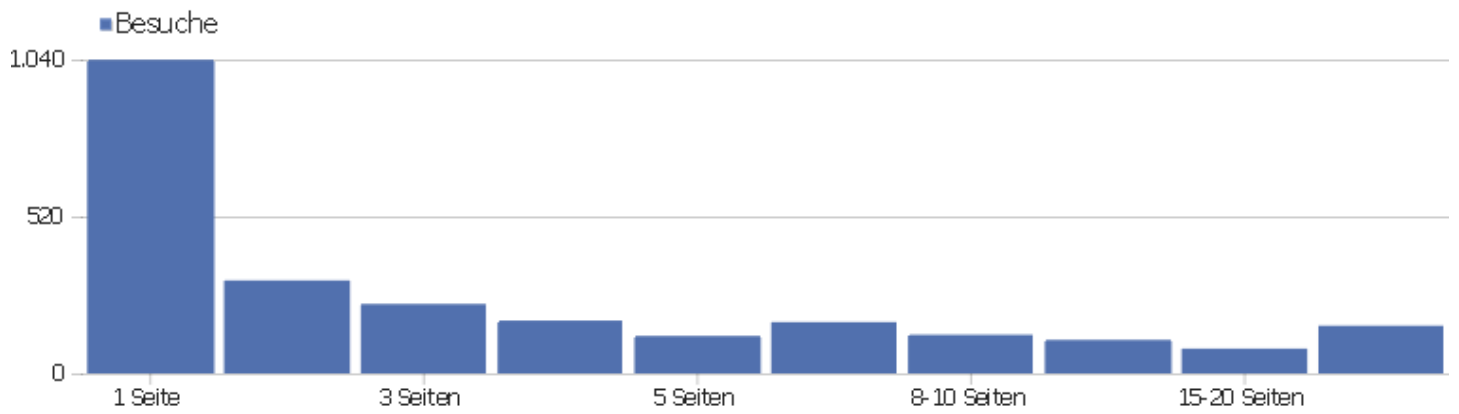

Besuchslänge

Besuchsdauer	Besuche
0-10s	1.136
11-30s	256
31-60s	208
1-2 Min.	224
2-4 Min.	201
4-7 Min.	122
7-10 Min.	67
10-15 Min.	79
15-30 Min.	129
30+ Min.	112

Seiten pro Besuch

Seiten pro Besuch

Besuche