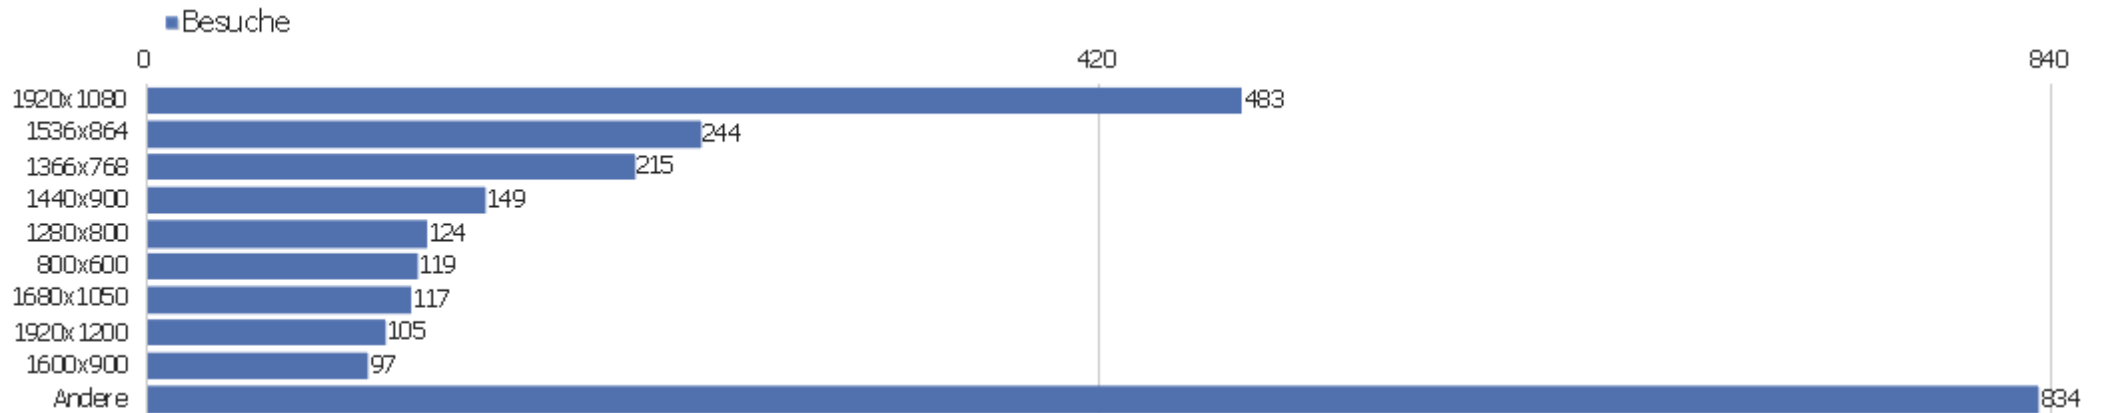

Bildschirmauflösungen

Auflösung	Besuche	Aktionen	Aktionen pro Besuch	Durchschnittszeit auf der Website	Absprungrate	Konversionsrate
1920x1080	483	3.362	7	00:05:35	36 %	0 %
1536x864	244	1.498	6	00:04:25	40 %	0 %
1366x768	215	1.097	5	00:04:12	30 %	0 %
1440x900	149	763	5	00:03:49	37 %	0 %
1280x800	124	938	8	00:07:22	34 %	0 %
800x600	119	135	1	00:00:32	94 %	0 %
1680x1050	117	594	5	00:04:03	42 %	0 %
1920x1200	105	546	5	00:04:06	41 %	0 %
1600x900	97	682	7	00:03:31	37 %	0 %
1280x1024	96	696	7	00:05:05	33 %	0 %
1280x720	82	552	7	00:06:15	29 %	0 %
1024x768	76	560	7	00:08:42	67 %	0 %
2560x1440	76	331	4	00:03:26	57 %	0 %
768x1024	65	288	4	00:02:59	49 %	0 %