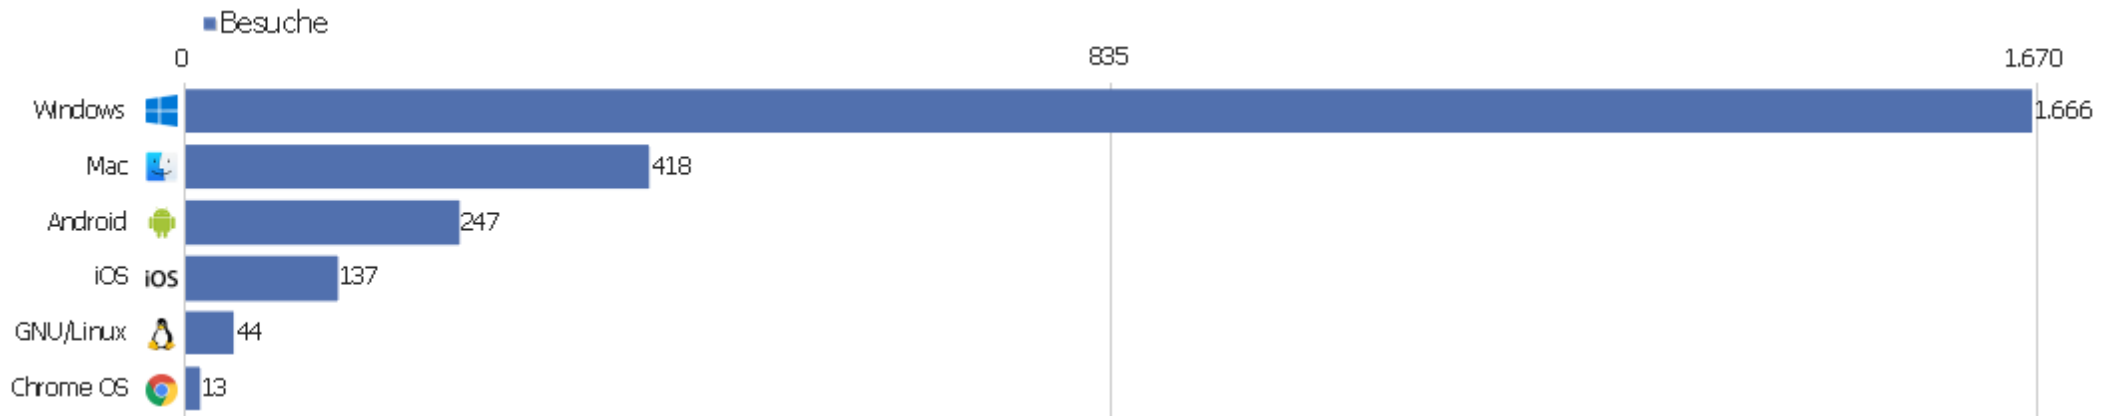

360x640	57	155	3	00:01:57	54 %	0 %
1152x648	38	1.984	52	01:10:29	5 %	0 %
1093x614	31	376	12	00:09:53	16 %	0 %
375x667	27	91	3	00:01:46	70 %	0 %
2048x1152	21	104	5	00:02:48	24 %	0 %
1093x615	17	206	12	00:10:28	12 %	0 %
320x568	14	28	2	00:00:27	50 %	0 %
834x1112	11	39	4	00:01:03	55 %	0 %
1152x720	11	69	6	00:06:21	9 %	0 %
Andere	250	1.218	5	00:02:53	42 %	0 %

Browser

Browser	Besuche	Aktionen	Aktionen pro Besuch	Durchschnittszeit auf der Website	Absprungrate	Umsatz
Firefox	903	8.197	9	00:08:19	36 %	0 €
Chrome	609	3.879	6	00:05:31	35 %	0 €
Safari	310	1.502	5	00:04:14	44 %	0 €
Mobile Safari	131	455	4	00:01:37	58 %	0 €
Microsoft Edge	130	669	5	00:03:14	33 %	0 €
Internet Explorer	121	764	6	00:03:56	42 %	0 €
Chrome Mobile	87	232	3	00:01:56	53 %	0 €
UC Browser	74	77	1	00:00:27	96 %	0 €
Opera	43	217	5	00:02:12	37 %	0 €
unbekannt	25	83	3	00:03:12	24 %	0 €
Samsung Browser	17	41	2	00:00:56	59 %	0 €
QQ Browser	15	40	3	00:00:38	60 %	0 €
Sogou Explorer	14	21	2	00:00:11	93 %	0 €
Firefox Mobile	12	36	3	00:00:50	67 %	0 €

Android Browser	7	7	1	00:00:00	100 %	0 €
 Chrome Mobile iOS	4	6	2	00:00:32	50 %	0 €
 Headless Chrome	4	4	1	00:00:00	100 %	0 €
 Chromium	3	39	13	00:13:59	67 %	0 €
 MIUI Browser	3	5	2	00:00:30	67 %	0 €
 Opera Mobile	3	10	3	00:01:01	33 %	0 €
 Qwant Mobile	2	8	4	00:02:49	0 %	0 €
 Vivaldi	2	3	2	00:00:06	50 %	0 €
 Yandex Browser	2	13	7	00:03:24	0 %	0 €
Andere	4	4	1	00:00:00	100 %	0 €

Betriebssystem-Familien

Betriebssystem-Familie	Besuche	Aktionen	Aktionen pro Besuch	Durchschnittszeit auf der Website	Absprungrate	Konversionsrate
Windows	1.666	12.513	8	00:06:34	36 %	0 %
Mac	418	2.169	5	00:04:14	40 %	0 %
Android	247	654	3	00:01:45	67 %	0 %
iOS	137	469	3	00:01:36	57 %	0 %
GNU/Linux	44	398	9	00:07:48	55 %	0 %
Chrome OS	13	109	8	00:05:41	15 %	0 %