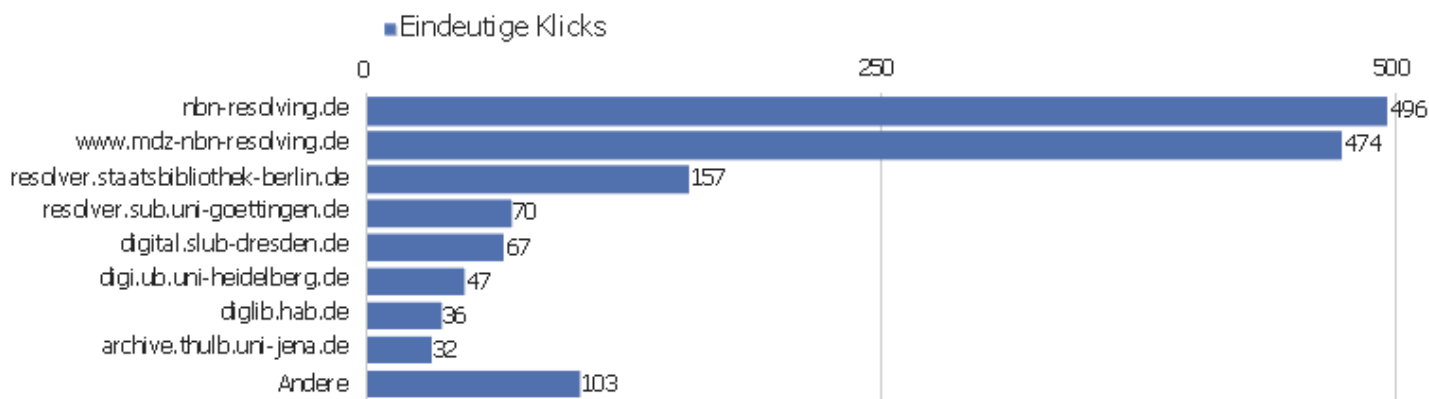

Ausgehende Verweise

Gewählter ausgehender Verweis

Eindeutige Klicks

Gewählter ausgehender Verweis	Eindeutige Klicks	Klicks
nbn-resolving.de/ - Andere	375	397
www.mdz-nbn-resolving.de/ - Andere	353	367
resolver.staatsbibliothek-berlin.de/ - Andere	46	48
dfg-viewer.de/	4	6
digi.ub.uni-heidelberg.de/diglit/layard1849	3	3
nbn-resolving.de/urn/resolver.pl?urn=urn:nbn:de:gbv:3:1	3	3
nbn-resolving.de/urn/resolver.pl?urn=urn:nbn:de:gbv:45:	3	3
resolver.staatsbibliothek-berlin.de/SBB0000464A00000000	3	4
resolver.staatsbibliothek-berlin.de/SBB00007B9C00000000	3	3
resolver.staatsbibliothek-berlin.de/SBB00007F9F00000000	3	3
resolver.staatsbibliothek-berlin.de/SBB0002298800000000	3	3
resolver.sub.uni-goettingen.de/purl?PPN665285981	3	3
www.ag-sdd.de/	3	3
www.mdz-nbn-resolving.de/urn/resolver.pl?urn=urn:nbn:de	3	3
www.mdz-nbn-resolving.de/urn/resolver.pl?urn=urn:nbn:de	3	3
www.mdz-nbn-resolving.de/urn/resolver.pl?urn=urn:nbn:de	3	3
www.ub.uni-koeln.de/permalink/2009/01/rhm,282	3	3
digital.slub-dresden.de/id335633684	2	4
diglib.hab.de/drucke/77-1-quod-2f-2/start.htm	2	2
diglib.hab.de/drucke/ae-12/start.htm	2	2
diglib.hab.de/drucke/xb-6298-1/start.htm	2	2
nbn-resolving.de/urn/resolver.pl?urn=urn:nbn:de:bvb:12-	2	2
nbn-resolving.de/urn/resolver.pl?urn=urn:nbn:de:bvb:12-	2	2
Ander e	653	708