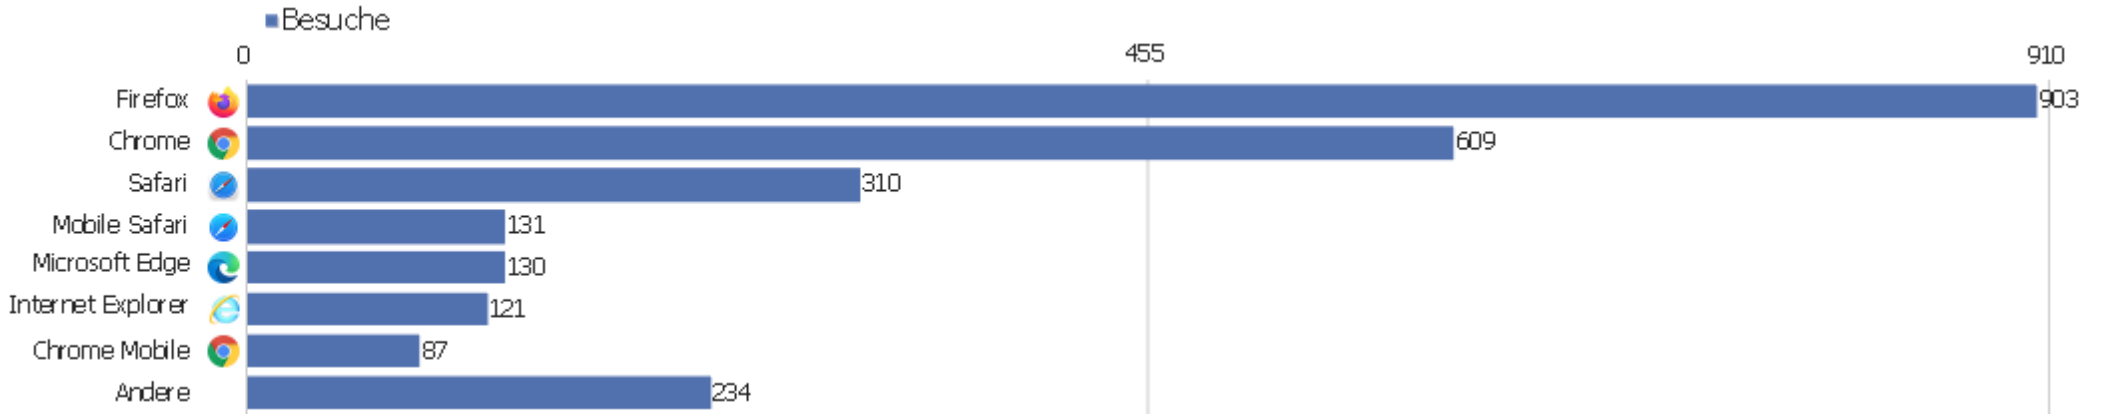

Browser

Browser	Besuche	Aktionen	Aktionen pro Besuch	Durchschnittszeit auf der Website	Absprungrate	Umsatz
Firefox	903	8.197	9	00:08:19	36 %	0 €
Chrome	609	3.879	6	00:05:31	35 %	0 €
Safari	310	1.502	5	00:04:14	44 %	0 €
Mobile Safari	131	455	4	00:01:37	58 %	0 €
Microsoft Edge	130	669	5	00:03:14	33 %	0 €
Internet Explorer	121	764	6	00:03:56	42 %	0 €
Chrome Mobile	87	232	3	00:01:56	53 %	0 €
UC Browser	74	77	1	00:00:27	96 %	0 €
Opera	43	217	5	00:02:12	37 %	0 €
unbekannt	25	83	3	00:03:12	24 %	0 €
Samsung Browser	17	41	2	00:00:56	59 %	0 €
QQ Browser	15	40	3	00:00:38	60 %	0 €
Sogou Explorer	14	21	2	00:00:11	93 %	0 €
Firefox Mobile	12	36	3	00:00:50	67 %	0 €