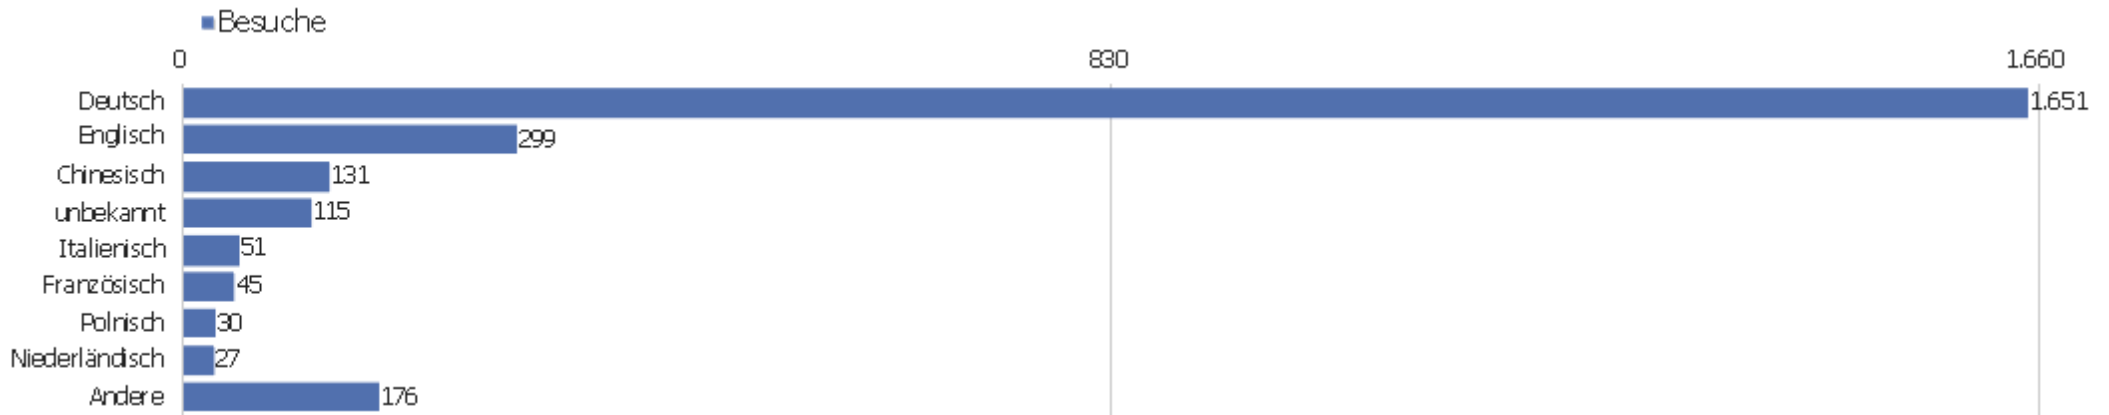

Browsersprache

Sprache	Besuche	Aktionen	Aktionen pro Besuch	Durchschnittszeit auf der Website	Absprungrate	Konversionsrate
Deutsch	1.651	12.130	7	00:06:27	37 %	0 %
Englisch	299	1.393	5	00:03:40	41 %	0 %
Chinesisch	131	360	3	00:01:14	57 %	0 %
unbekannt	115	119	1	00:00:18	97 %	0 %
Italienisch	51	656	13	00:08:58	31 %	0 %
Französisch	45	215	5	00:02:43	31 %	0 %
Polnisch	30	152	5	00:02:07	23 %	0 %
Niederländisch	27	110	4	00:03:41	41 %	0 %
Spanisch	25	127	5	00:03:45	28 %	0 %
Schwedisch	23	190	8	00:04:54	30 %	0 %
Ungarisch	22	275	13	00:17:07	36 %	0 %
Russisch	19	169	9	00:08:31	21 %	0 %
Japanisch	16	61	4	00:02:25	63 %	0 %
Tschechisch	14	152	11	00:09:38	43 %	0 %