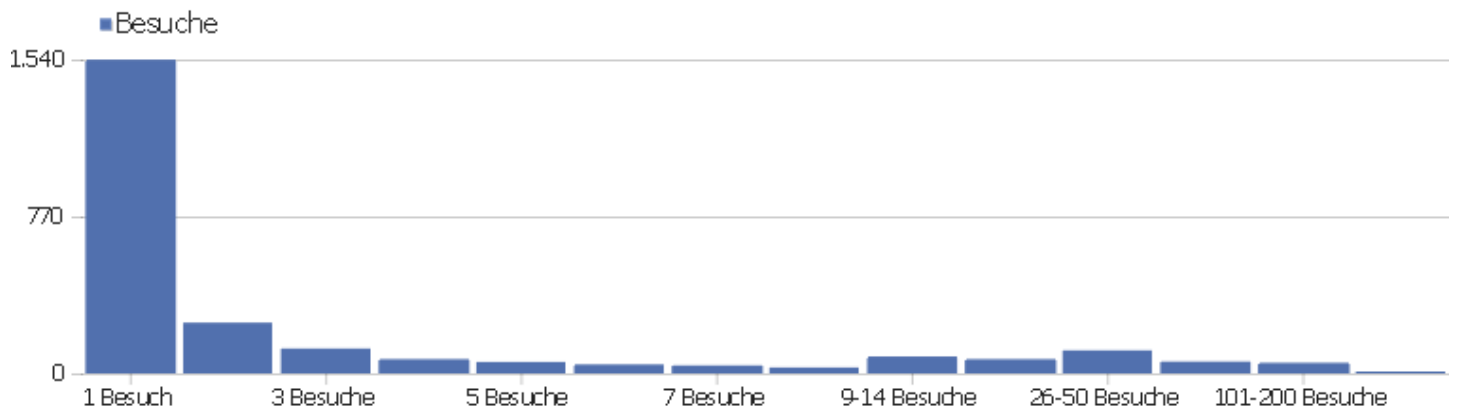

Besuchslänge

Besuchsdauer	Besuche
0-10s	1.136
11-30s	256
31-60s	208
1-2 Min.	224
2-4 Min.	201
4-7 Min.	122
7-10 Min.	67
10-15 Min.	79
15-30 Min.	129
30+ Min.	112

Seiten pro Besuch

Seiten pro Besuch

Besuche

Seiten pro Besuch	Besuche
1 Seite	1.039
2 Seiten	308
3 Seiten	230
4 Seiten	175
5 Seiten	124
6-7 Seiten	170
8-10 Seiten	128
11-14 Seiten	111
15-20 Seiten	82
21+ Seiten	158

Besuche nach Besuchszahl

Besuche nach Besuchszahl