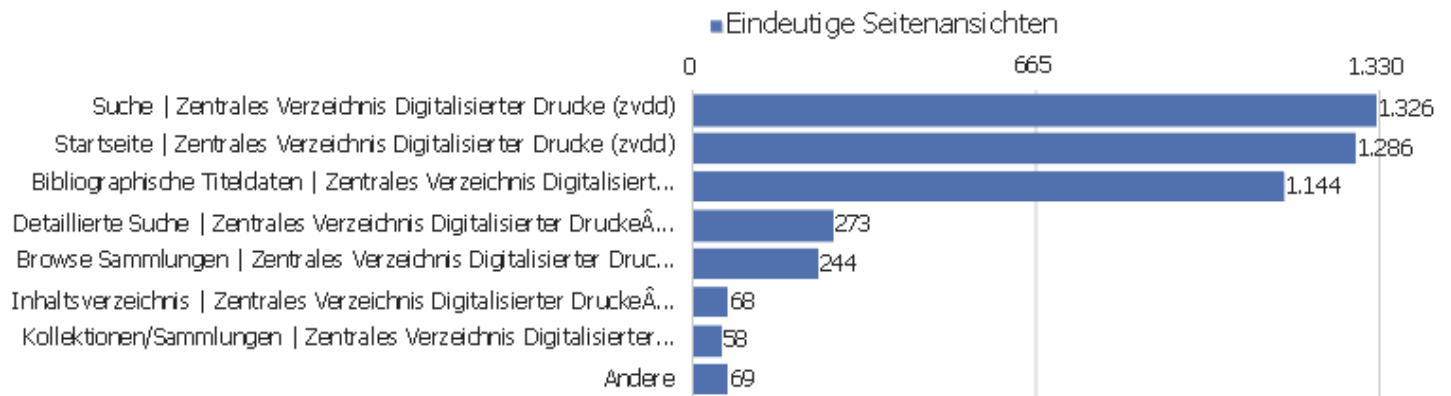

Titel der Ausstiegsseite

Titel der Ausstiegsseite	Ausstiege	Eindeutige Seitenansichten	Ausstiegsrate	Durchschn. Generierungszeit
	768	1.326	58 %	2,41 Sek.
Startseite | Zentrales Verzeichnis Digitalisierter Dr	573	1.286	45 %	3,69 Sek.
Bibliographische Titeldaten | Zentrales Verzeichnis D	783	1.144	68 %	0,79 Sek.
Detaillierte Suche | Zentrales Verzeichnis Digitalisi	148	273	54 %	2,64 Sek.
Browse Sammlungen | Zentrales Verzeichnis Digitalisie	144	244	59 %	1,99 Sek.
Inhaltsverzeichnis | Zentrales Verzeichnis Digitalisi	35	68	51 %	1,68 Sek.
Kollektionen/Sammlungen | Zentrales Verzeichnis Digit	23	58	40 %	12,95 Sek.
Seite nicht gefunden | Zentrales Verzeichnis Digitali	17	24	71 %	0,82 Sek.
ZVDD Validator | Zentrales Verzeichnis Digitalisierte	12	13	92 %	6,38 Sek.
Anmelden | Zentrales Verzeichnis Digitalisierter Druc	2	6	33 %	0,4 Sek.
Impressum | Zentrales Verzeichnis Digitalisierter Dru	4	6	67 %	57,57 Sek.
Hilfe zur Suche | Zentrales Verzeichnis Digitalisiert	2	5	40 %	0,32 Sek.
Sitemap | Zentrales Verzeichnis Digitalisierter Druck	1	5	20 %	0,49 Sek.
Startseite??|??ZentralesVerzeichnisDigitalisierterDruck	2	3	67 %	0,98 Sek.
Datenformate im Überblick | Zentrales Verzeichnis Di	2	2	100 %	0,38 Sek.
Weitere Informationen | Zentrales Verzeichnis Digital	1	2	50 %	0,44 Sek.
Pesquisa | Diretório centralizado de impressões digit	1	1	100 %	4,33 Sek.
Suche??|??ZentralesVerzeichnisDigitalisierterDrucke??(z	1	1	100 %	2,18 Sek.
Über das Projekt | Zentrales Verzeichnis Digitalisie	1	1	100 %	1,12 Sek.