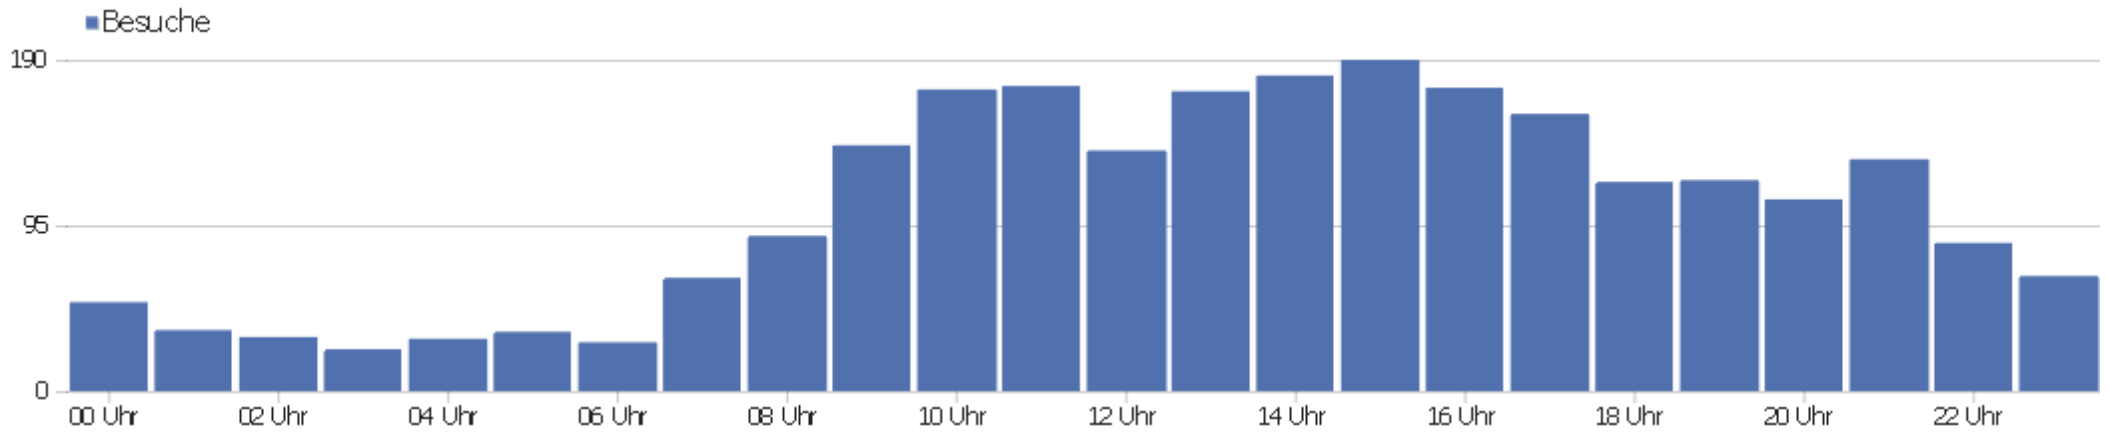

Besuche nach Server-Zeit

Serverzeit - Stunde (Start des Besuchs)	Besuche	Aktionen	Aktionen pro Besuch	Durchschnittszeit auf der Website	Absprungrate	Umsatz
00 Uhr	51	516	10	00:05:59	35 %	0 €
01 Uhr	35	206	6	00:05:50	34 %	0 €
02 Uhr	31	162	5	00:05:33	35 %	0 €
03 Uhr	24	91	4	00:03:51	63 %	0 €
04 Uhr	30	207	7	00:05:38	70 %	0 €
05 Uhr	34	88	3	00:01:22	59 %	0 €
06 Uhr	28	56	2	00:00:23	64 %	0 €
07 Uhr	65	295	5	00:04:03	52 %	0 €
08 Uhr	89	423	5	00:03:05	58 %	0 €
09 Uhr	141	791	6	00:04:15	43 %	0 €
10 Uhr	173	1.025	6	00:04:53	43 %	0 €
11 Uhr	175	903	5	00:04:34	41 %	0 €
12 Uhr	138	578	4	00:02:38	41 %	0 €
13 Uhr	172	886	5	00:03:35	41 %	0 €