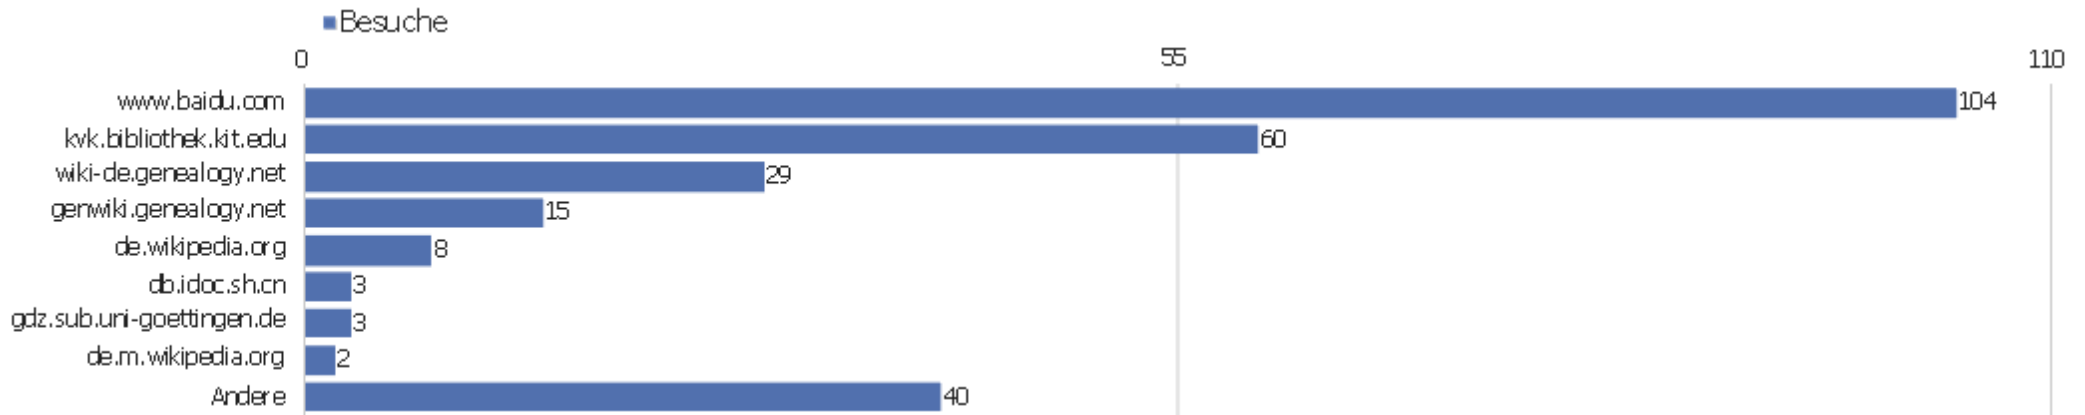

Websites

Website	Besuche	Aktionen	Aktionen pro Besuch	Durchschnittszeit auf der Website	Absprungrate	Umsatz
www.baidu.com/index	104	107	1	00:00:19	97 %	0 €
wiki-de.genealogy.net/Portal:DigiBib	19	226	12	00:11:05	11 %	0 €
kvk.bibliothek.kit.edu/ - Andere	9	33	4	00:06:35	44 %	0 €
de.wikipedia.org/index	8	29	4	00:01:17	25 %	0 €
genwiki.genealogy.net/Portal:DigiBib	3	4	1	00:00:47	67 %	0 €
wiki-de.genealogy.net/Schlesien/Digitale_Drucke_im_Inte	3	52	17	00:09:44	33 %	0 €
de.m.wikipedia.org/index	2	2	1	00:00:00	100 %	0 €
genwiki.genealogy.net/2._IR_(KB)	2	20	10	00:18:02	0 %	0 €
genwiki.genealogy.net/IR_19	2	6	3	00:00:31	50 %	0 €
genwiki.genealogy.net/IR_60	2	4	2	00:00:03	0 %	0 €
home.foni.net/~adelsforschung/tipps.htm	2	9	5	00:14:28	50 %	0 €
kvk.bibliothek.kit.edu/hylib-bin/kvk/nph-kvk2.cgi?maske	2	3	2	00:00:02	50 %	0 €
kvk.bibliothek.kit.edu/hylib-bin/kvk/nph-kvk2.cgi?maske	2	6	3	00:04:12	0 %	0 €
wiki-de.genealogy.net/DigiBib	2	5	3	00:03:01	0 %	0 €