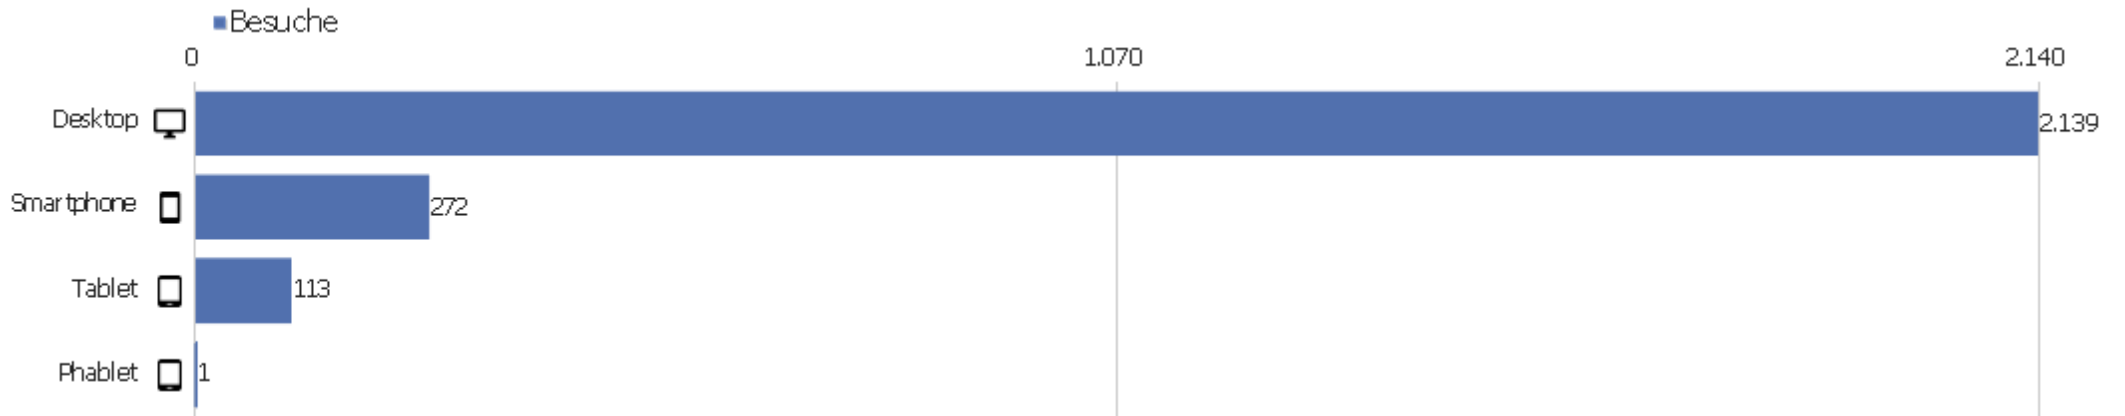

Gerätetyp

Gerätetyp	Besuche	Aktionen	Aktionen pro Besuch	Durchschnittszeit auf der Website	Absprungrate	Umsatz
Desktop	2.139	15.173	7	00:06:08	37 %	0 €
Smartphone	272	587	2	00:01:04	71 %	0 €
Tablet	113	545	5	00:03:20	44 %	0 €
Phablet	1	7	7	00:02:51	0 %	0 €