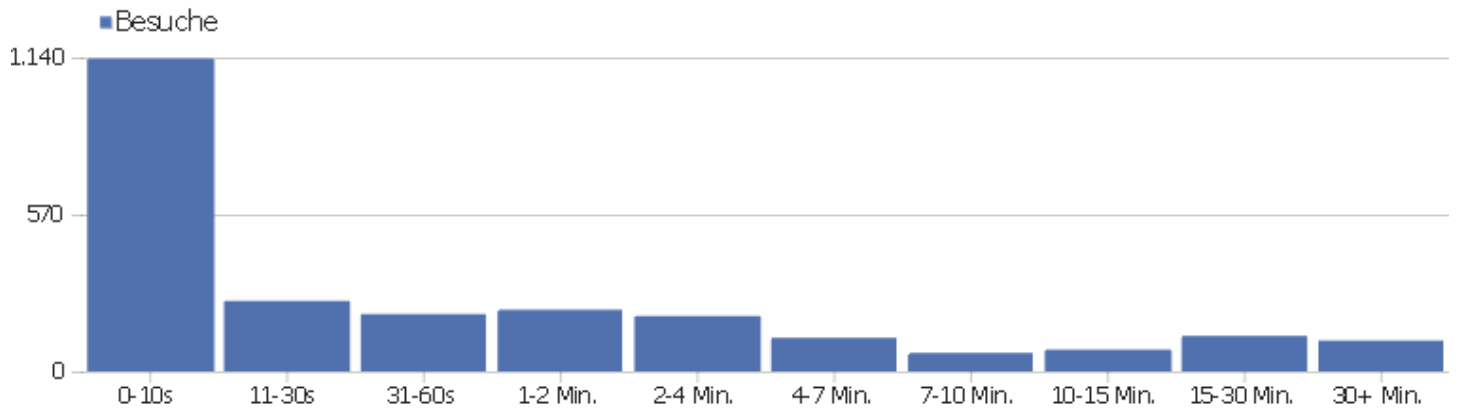

Besuchslänge

Besuchsdauer	Besuche
0-10s	1.136
11-30s	256
31-60s	208
1-2 Min.	224
2-4 Min.	201
4-7 Min.	122
7-10 Min.	67
10-15 Min.	79
15-30 Min.	129
30+ Min.	112

Seiten pro Besuch

Seiten pro Besuch

Besuche