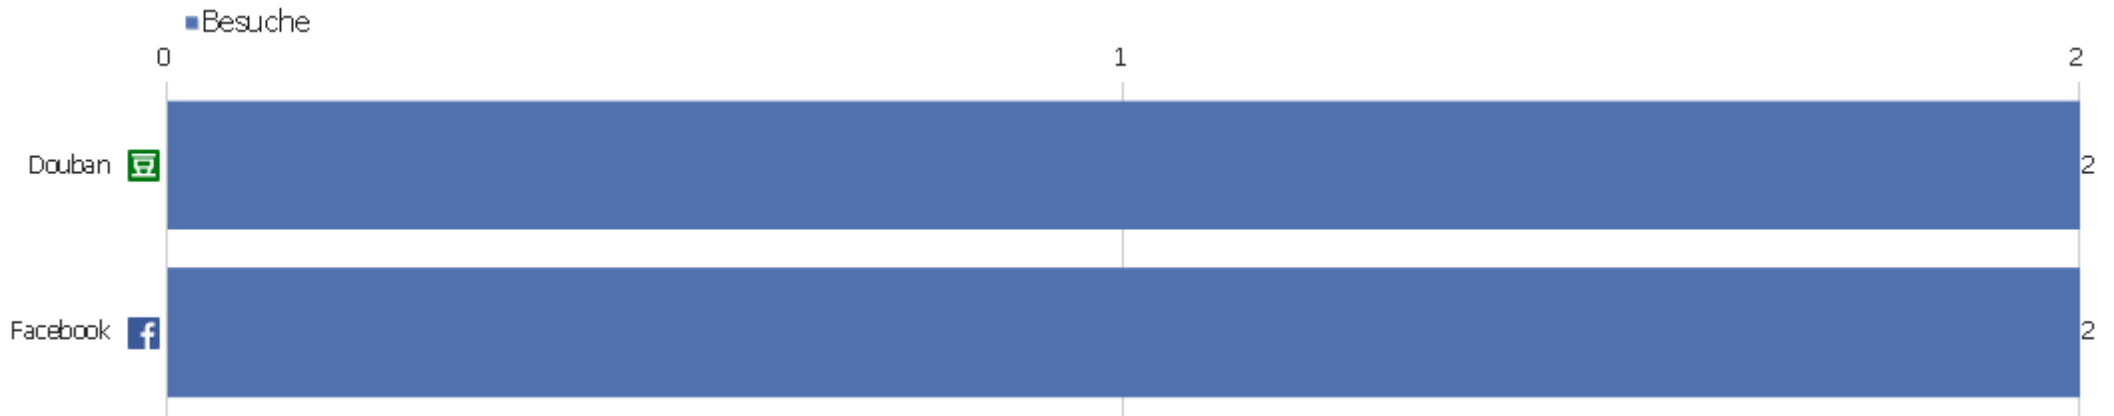

Soziale Netzwerke

Soziales Netzwerk	Besuche	Aktionen	Aktionen pro Besuch	Durchschnittszeit auf der Website	Absprungrate	Konversionsrate
Douban - https://www.douban.com/note/694143616/	2	7	4	00:00:33	0 %	0 %
Facebook - http://m.facebook.com	1	1	1	00:00:00	100 %	0 %
Facebook - https://www.facebook.com/	1	1	1	00:00:00	100 %	0 %