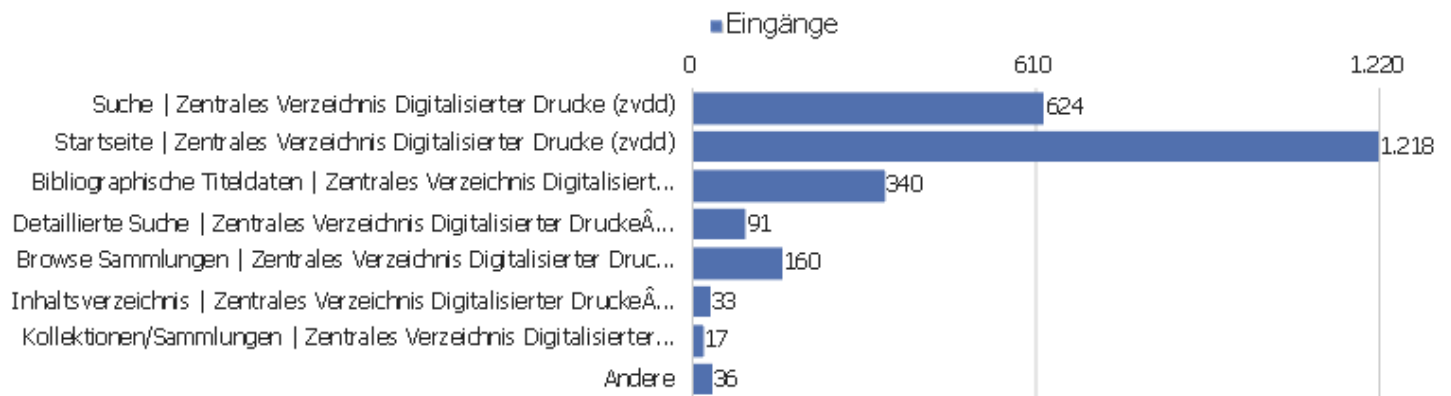

Titel der Einstiegsseite

Titel der Einstiegsseite	Eingänge	Absprünge	Absprungrate	Durchschn. Generierungszeit
	624	252	40 %	2,41 Sek.
Startseite | Zentrales Verzeichnis Digitalisierter Dr	1.218	455	37 %	3,69 Sek.
Bibliographische Titeldaten | Zentrales Verzeichnis D	340	172	51 %	0,79 Sek.
Detaillierte Suche | Zentrales Verzeichnis Digitalisi	91	25	27 %	2,64 Sek.
Browse Sammlungen | Zentrales Verzeichnis Digitalisie	160	85	53 %	1,99 Sek.
Inhaltsverzeichnis | Zentrales Verzeichnis Digitalisi	33	21	64 %	1,68 Sek.
Kollektionen/Sammlungen | Zentrales Verzeichnis Digit	17	10	59 %	12,95 Sek.
Seite nicht gefunden | Zentrales Verzeichnis Digitali	18	10	56 %	0,82 Sek.
ZVDD Validator | Zentrales Verzeichnis Digitalisierte	13	2	15 %	6,38 Sek.
Impressum | Zentrales Verzeichnis Digitalisierter Dru	1	0	0 %	57,57 Sek.
Hilfe zur Suche | Zentrales Verzeichnis Digitalisiert	1	1	100 %	0,32 Sek.
Startseite??|??ZentralesVerzeichnisDigitalisierterDruck	1	1	100 %	0,98 Sek.
Pesquisa | Diretório centralizado de impressões digit	1	1	100 %	4,33 Sek.
Über das Projekt | Zentrales Verzeichnis Digitalisie	1	1	100 %	1,12 Sek.