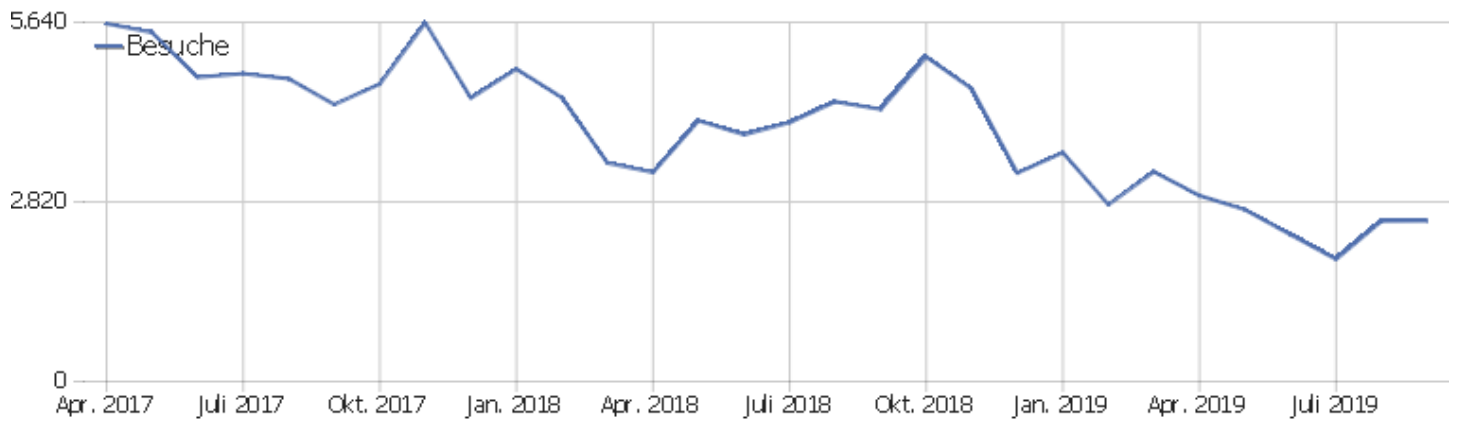

Uni, ZVDD

Zeitspanne: September 2019

Monatsstatistik für ZVDD (JK)

Besucherüberblick

Name	Wert
Eindeutige Besucher	551
Besuche	2.525
Aktionen	16.312
Maximale Aktionen pro Besuch	201
Aktionen pro Besuch	7
Durchschn. Besuchszeit (in Sekunden)	00:05:27
Absprungrate	41 %

Land

Land	Besuche	Aktionen	Aktionen pro Besuch	Durchschnittszeit auf der Website	Absprungrate	Umsatz
Deutschland	1.533	11.134	7	00:06:34	38 %	0 €
China	231	374	2	00:00:33	78 %	0 €
Vereinigte Staaten	105	574	6	00:06:05	44 %	0 €
Österreich	86	726	8	00:05:28	30 %	0 €
Schweiz	79	363	5	00:03:06	37 %	0 €
Italien	57	658	12	00:08:02	39 %	0 €
Frankreich	45	265	6	00:03:52	22 %	0 €
Polen	33	162	5	00:01:59	24 %	0 €
Niederlande	32	158	5	00:03:02	34 %	0 €
Vereinigtes Königreich	24	74	3	00:00:33	25 %	0 €
Schweden	22	185	8	00:05:06	36 %	0 €
Ungarn	20	266	13	00:18:53	35 %	0 €
Spanien	19	111	6	00:05:00	26 %	0 €
Russland	18	152	8	00:08:26	22 %	0 €