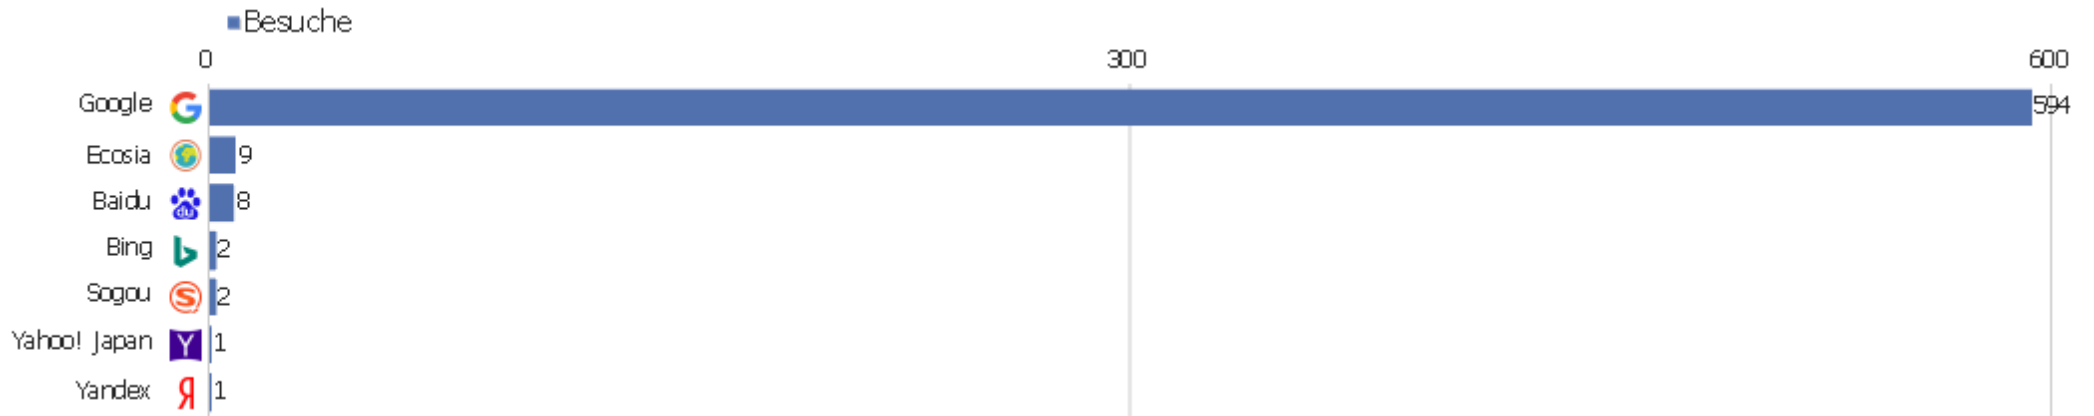

Suchmaschinen

Suchmaschine	Besuche	Aktionen	Aktionen pro Besuch	Durchschnittszeit auf der Website	Absprungrate	Umsatz
Google - Suchbegriff nicht definiert	593	2.253	4	00:02:11	47 %	0 €
Ecosia - Suchbegriff nicht definiert	9	65	7	00:06:27	33 %	0 €
Baidu - Suchbegriff nicht definiert	8	19	2	00:00:33	25 %	0 €
Bing - amazon	1	1	1	00:00:00	100 %	0 €
Bing - Suchbegriff nicht definiert	1	20	20	00:13:50	0 %	0 €
Google - zvdd.de	1	6	6	00:01:49	0 %	0 €
Sogou - Suchbegriff nicht definiert	1	7	7	00:03:48	0 %	0 €
Sogou - zvdd	1	13	13	00:06:28	0 %	0 €
Yahoo! Japan - Suchbegriff nicht definiert	1	1	1	00:00:00	100 %	0 €
Yandex - Suchbegriff nicht definiert	1	1	1	00:00:00	100 %	0 €