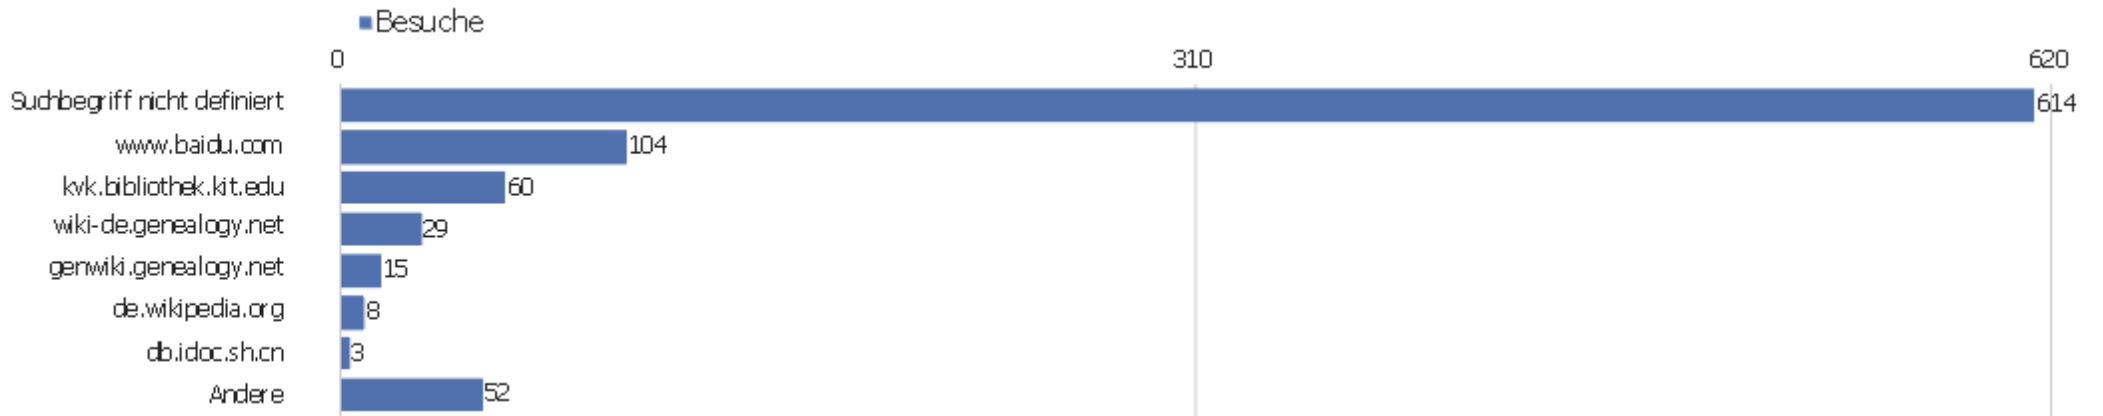

Alle Kanäle

Verweis	Besuche	Aktionen	Aktionen pro Besuch	Durchschnittszeit auf der Website	Absprungrate	Konversionsrate
Suchbegriff nicht definiert	614	2.366	4	00:02:15	46 %	0 %
www.baidu.com	104	107	1	00:00:19	97 %	0 %
kvk.bibliothek.kit.edu	60	153	3	00:03:15	47 %	0 %
wiki-de.genealogy.net	29	316	11	00:09:27	10 %	0 %
genwiki.genealogy.net	15	47	3	00:02:42	27 %	0 %
de.wikipedia.org	8	29	4	00:01:17	25 %	0 %
db.idoc.sh.cn	3	11	4	00:01:11	33 %	0 %
gdz.sub.uni-goettingen.de	3	15	5	00:01:42	33 %	0 %
de.m.wikipedia.org	2	2	1	00:00:00	100 %	0 %
Douban	2	7	4	00:00:33	0 %	0 %
Facebook	2	2	1	00:00:00	100 %	0 %
home.foni.net	2	9	5	00:14:28	50 %	0 %
rzblx10.uni-regensburg.de	2	13	7	00:00:48	0 %	0 %
www.bib.dhbw-mannheim.de	2	6	3	00:00:58	0 %	0 %