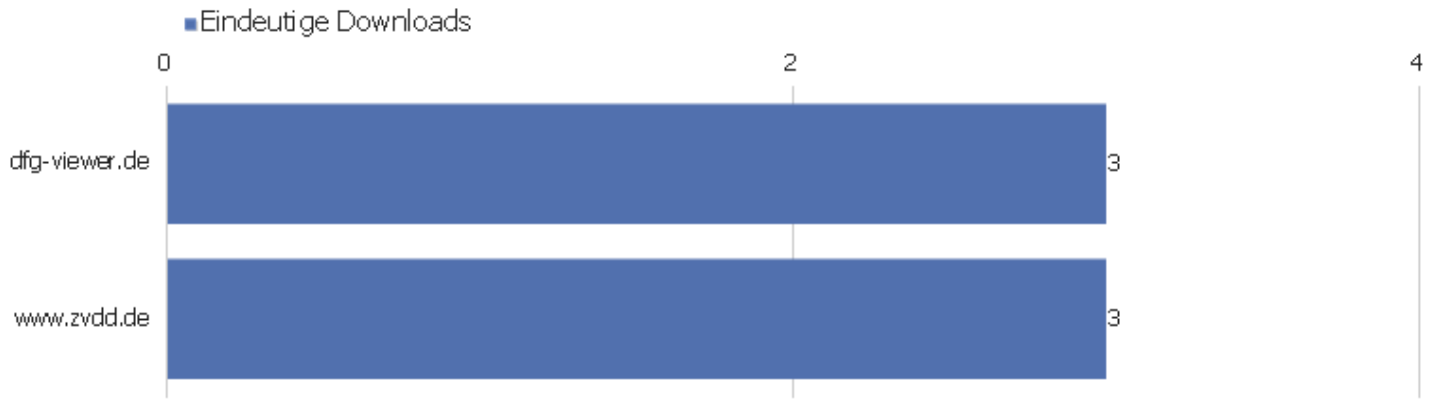

Downloads

Download-URL	Eindeutige Downloads	Downloads
www.zvdd.de/fileadmin/AGSDD-Redaktion/METS_Anwendungen	2	2
dfg-viewer.de/fileadmin/groups/dfgviewer/METS-Anwendung	1	1
dfg-viewer.de/fileadmin/groups/dfgviewer/METS-Anwendung	1	2
dfg-viewer.de/fileadmin/groups/dfgviewer/MODS-Anwendung	1	1
www.zvdd.de/fileadmin/AGSDD-Redaktion/zvdd_MODS_Applic	1	1