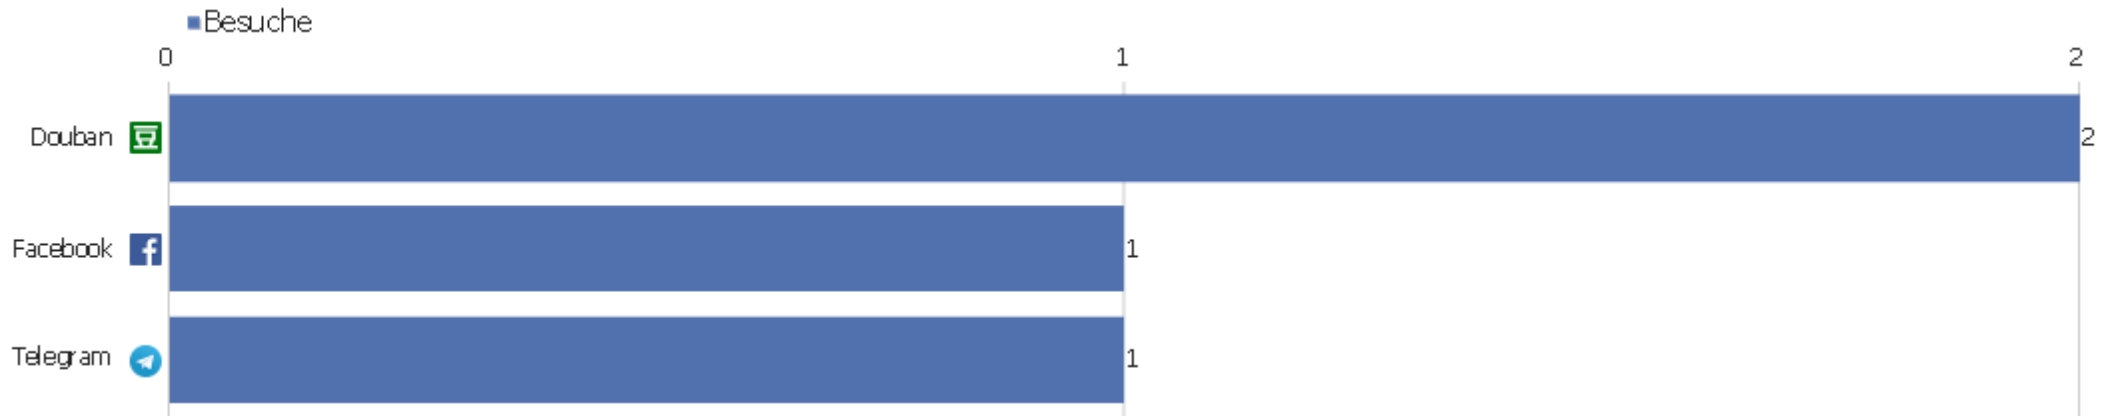

Soziale Netzwerke

Soziales Netzwerk	Besuche	Aktionen	Aktionen pro Besuch	Durchschnittszeit auf der Website	Absprungrate	Konversionsrate
Douban -	1	6	6	00:33:04	0 %	0 %
Douban - https://www.douban.com/note/694143616/	1	7	7	00:01:40	0 %	0 %
Facebook - https://www.facebook.com/	1	1	1	00:00:00	100 %	0 %
Telegram -	1	8	8	00:03:55	0 %	0 %