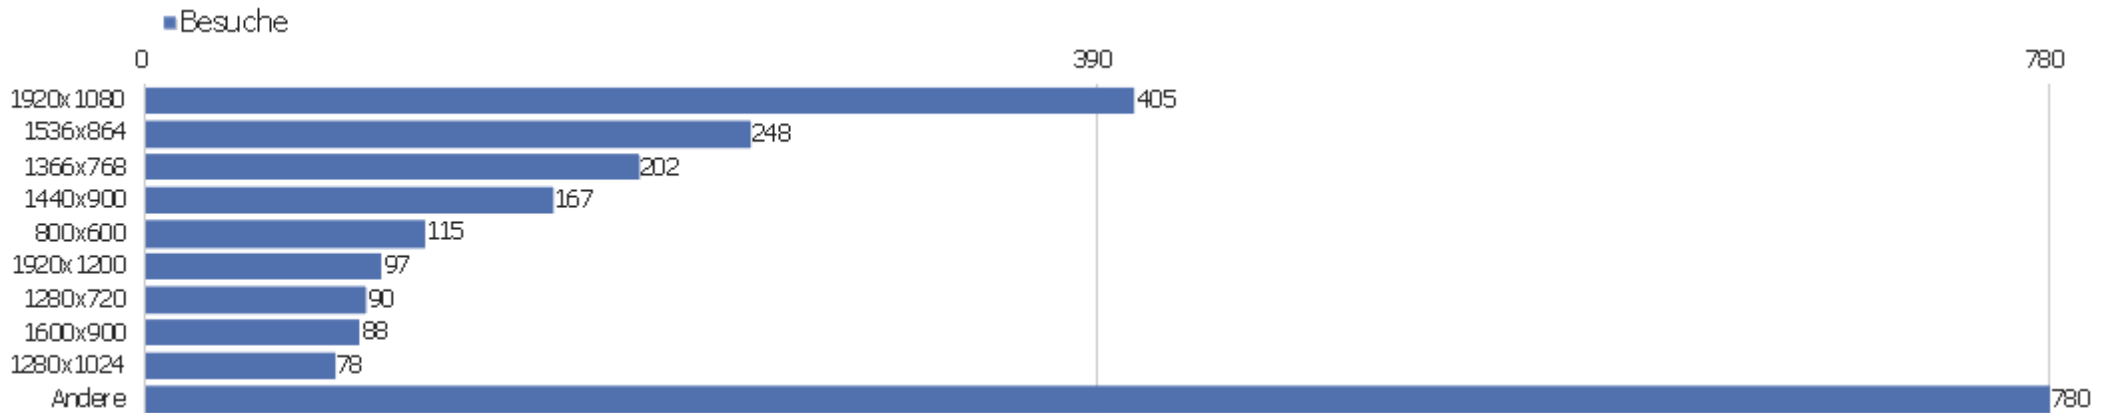

Bildschirmauflösungen

Auflösung	Besuche	Aktionen	Aktionen pro Besuch	Durchschnittszeit auf der Website	Absprungrate	Konversionsrate
1920x1080	405	2.234	6	00:03:34	31 %	0 %
1536x864	248	1.526	6	00:05:10	41 %	0 %
1366x768	202	1.498	7	00:05:54	31 %	0 %
1440x900	167	790	5	00:03:50	37 %	0 %
800x600	115	118	1	00:00:18	97 %	0 %
1920x1200	97	422	4	00:03:56	43 %	0 %
1280x720	90	409	5	00:03:46	39 %	0 %
1600x900	88	384	4	00:02:24	36 %	0 %
1280x1024	78	473	6	00:03:38	33 %	0 %
1280x800	71	339	5	00:04:49	38 %	0 %
1680x1050	69	437	6	00:03:38	45 %	0 %
2560x1440	68	404	6	00:06:14	34 %	0 %
1024x768	64	123	2	00:01:45	77 %	0 %
360x640	59	165	3	00:01:16	61 %	0 %