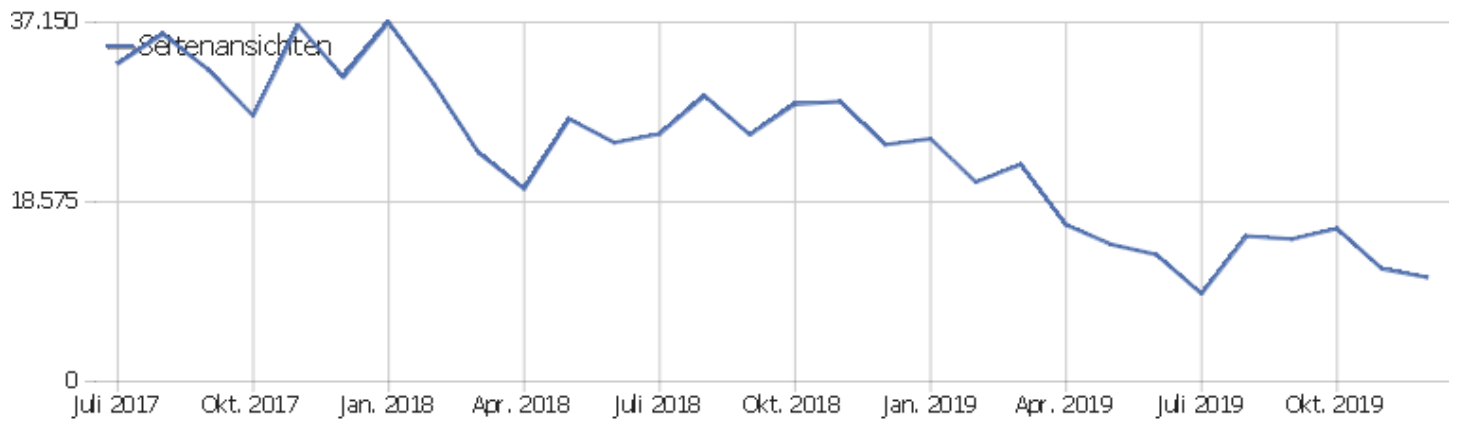

Aktionen - Kernmetriken

Name	Wert
Seitenansichten	10.765
Eindeutige Seitenansichten	7.976
Downloads	1
Eindeutige Downloads	1
Ausgehende Verweise	1.119
Eindeutige ausgehende Verweise	1.028
Suchanfragen	0
Eindeutige Suchbegriffe	0
Durchschn. Generierungszeit	3,27 Sek.