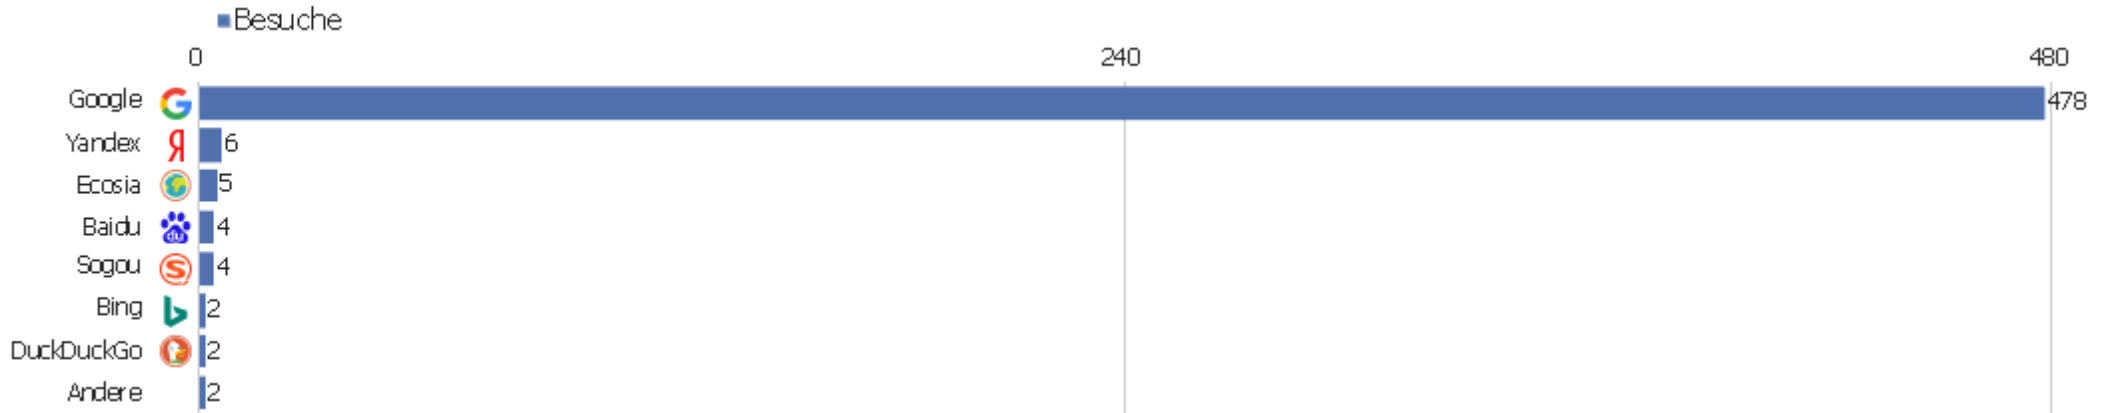

Suchmaschinen

Suchmaschine	Besuche	Aktionen	Aktionen pro Besuch	Durchschnittszeit auf der Website	Absprungrate	Umsatz
Google - Suchbegriff nicht definiert	476	1.750	4	00:02:22	47 %	0 €
Yandex - Suchbegriff nicht definiert	6	35	6	00:03:20	83 %	0 €
Ecosia - Suchbegriff nicht definiert	5	49	10	00:03:03	20 %	0 €
Baidu - Suchbegriff nicht definiert	3	7	2	00:02:07	33 %	0 €
Sogou - zvdd	3	7	2	00:01:13	0 %	0 €
Bing - Suchbegriff nicht definiert	2	24	12	00:30:12	0 %	0 €
DuckDuckGo - Suchbegriff nicht definiert	2	7	4	00:00:42	50 %	0 €
Baidu - zvdd.de/en/start	1	1	1	00:00:00	100 %	0 €
Google - hulsius	1	39	39	00:09:00	0 %	0 €
Google - sex vd18	1	1	1	00:00:00	100 %	0 €
Sogou - Suchbegriff nicht definiert	1	1	1	00:00:00	100 %	0 €
Yahoo! - Suchbegriff nicht definiert	1	1	1	00:00:00	100 %	0 €
Yahoo! Japan - Suchbegriff nicht definiert	1	2	2	00:00:20	0 %	0 €