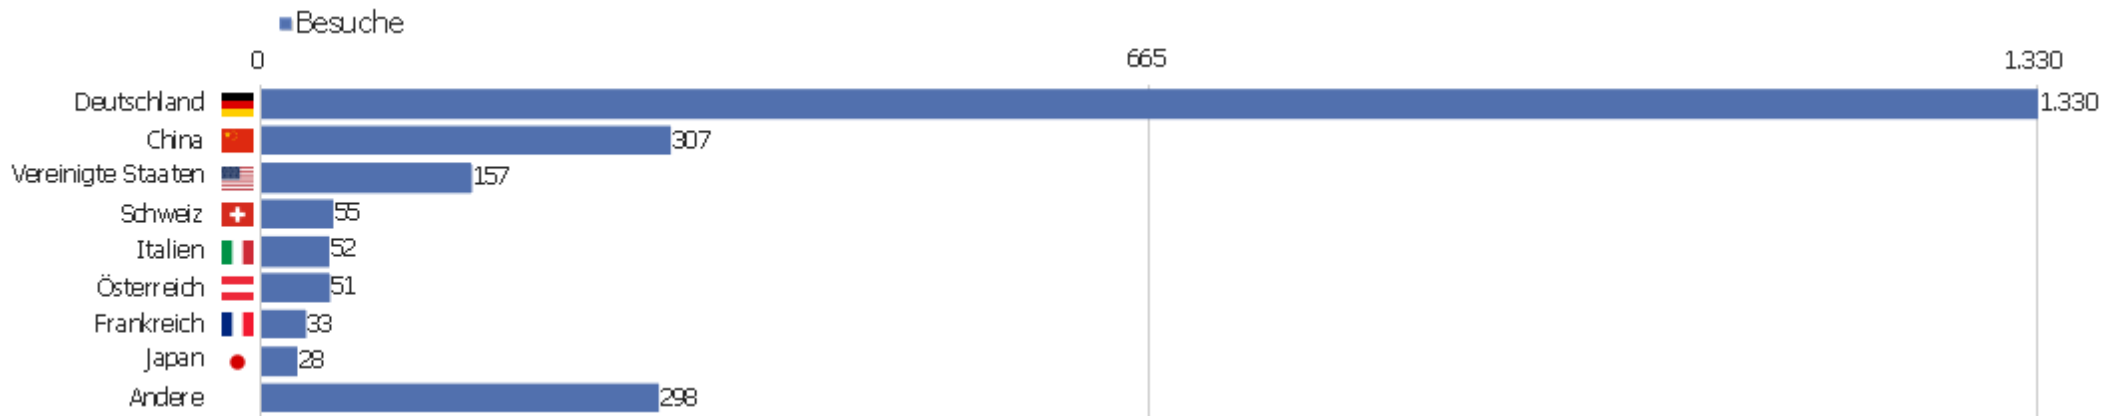

Uni, ZVDD

Zeitspanne: Dezember 2019

Monatsstatistik für ZVDD (JK)

Besucherüberblick

Name	Wert
Eindeutige Besucher	0
Besuche	2.311
Aktionen	11.885
Maximale Aktionen pro Besuch	226
Aktionen pro Besuch	5
Durchschn. Besuchszeit (in Sekunden)	00:03:50
Absprungrate	44 %

Land

Land	Besuche	Aktionen	Aktionen pro Besuch	Durchschnittszeit auf der Website	Absprungrate	Umsatz
Deutschland	1.330	7.601	6	00:04:14	38 %	0 €
China	307	613	2	00:01:21	76 %	0 €
Vereinigte Staaten	157	652	4	00:03:55	48 %	0 €
Schweiz	55	241	4	00:03:35	44 %	0 €
Italien	52	607	12	00:07:09	33 %	0 €
Österreich	51	191	4	00:02:42	39 %	0 €
Frankreich	33	153	5	00:03:34	30 %	0 €
Japan	28	236	8	00:05:54	43 %	0 €
Schweden	28	158	6	00:05:05	11 %	0 €
Niederlande	27	57	2	00:00:57	37 %	0 €
Russland	27	202	8	00:04:14	44 %	0 €
Finnland	25	200	8	00:09:32	20 %	0 €
Vereinigtes Königreich	25	109	4	00:01:57	44 %	0 €
Polen	20	64	3	00:01:25	45 %	0 €