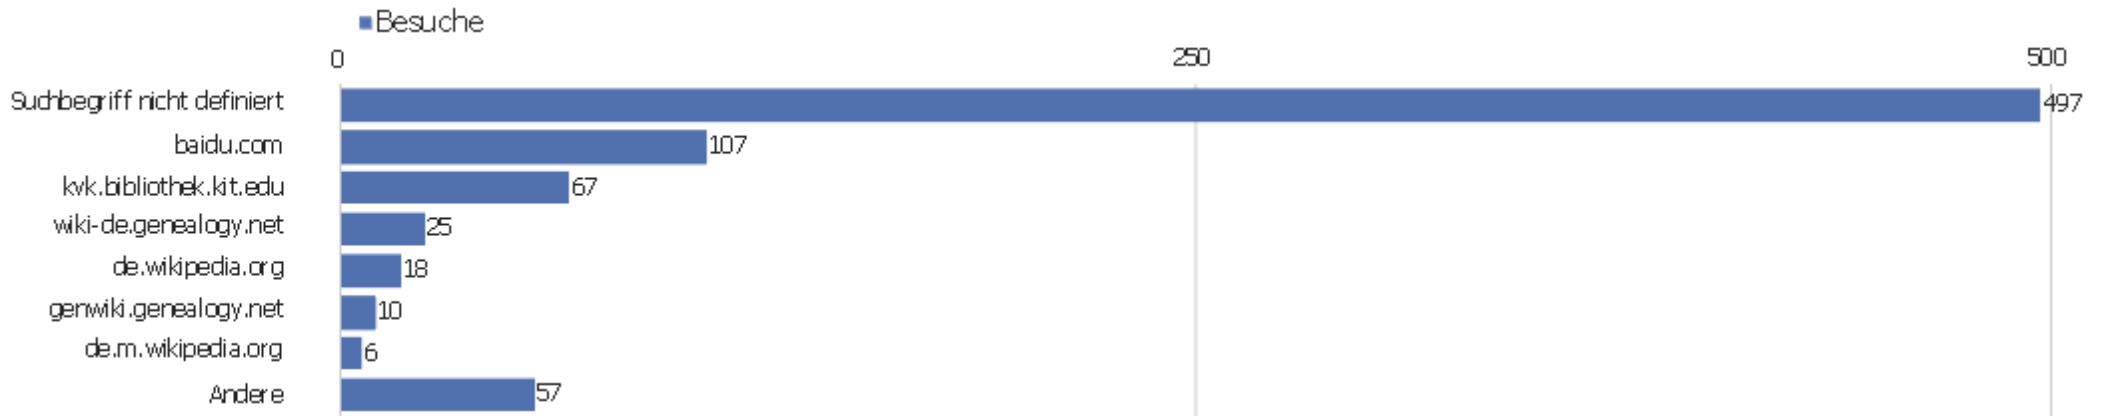

Alle Kanäle

Verweis	Besuche	Aktionen	Aktionen pro Besuch	Durchschnittszeit auf der Website	Absprungrate	Konversionsrate
Suchbegriff nicht definiert	497	1.876	4	00:02:29	47 %	0 %
baidu.com	107	110	1	00:00:19	97 %	0 %
kvk.bibliothek.kit.edu	67	160	2	00:01:48	60 %	0 %
wiki-de.genealogy.net	25	148	6	00:03:34	20 %	0 %
de.wikipedia.org	18	54	3	00:01:26	56 %	0 %
genwiki.genealogy.net	10	53	5	00:04:17	50 %	0 %
de.m.wikipedia.org	6	7	1	00:00:06	83 %	0 %
rzblx10.uni-regensburg.de	5	55	11	00:22:19	0 %	0 %
translate.googleusercontent.com	5	10	2	00:00:34	40 %	0 %
db.idoc.sh.cn	3	8	3	00:01:56	33 %	0 %
www.hab.de	3	16	5	00:01:13	33 %	0 %
zvdd	3	7	2	00:01:13	0 %	0 %
Douban	2	13	7	00:17:22	0 %	0 %
hiphi.ubbcluj.ro	2	2	1	00:00:00	100 %	0 %