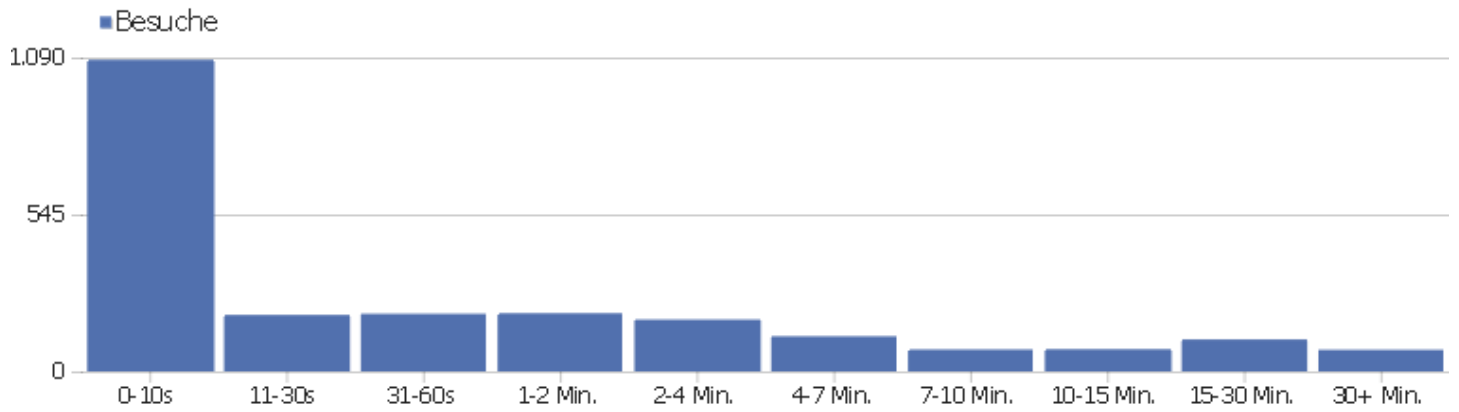

Downloads

Download-URL	Eindeutige Downloads	Downloads
www.zvdd.de/fileadmin/AGSDD-Redaktion/zvdd_MODS_Applic	1	1

Besuchslänge

Besuchsdauer	Besuche
0-10s	1.082
11-30s	196
31-60s	200
1-2 Min.	202
2-4 Min.	180
4-7 Min.	122
7-10 Min.	76
10-15 Min.	77
15-30 Min.	111
30+ Min.	75