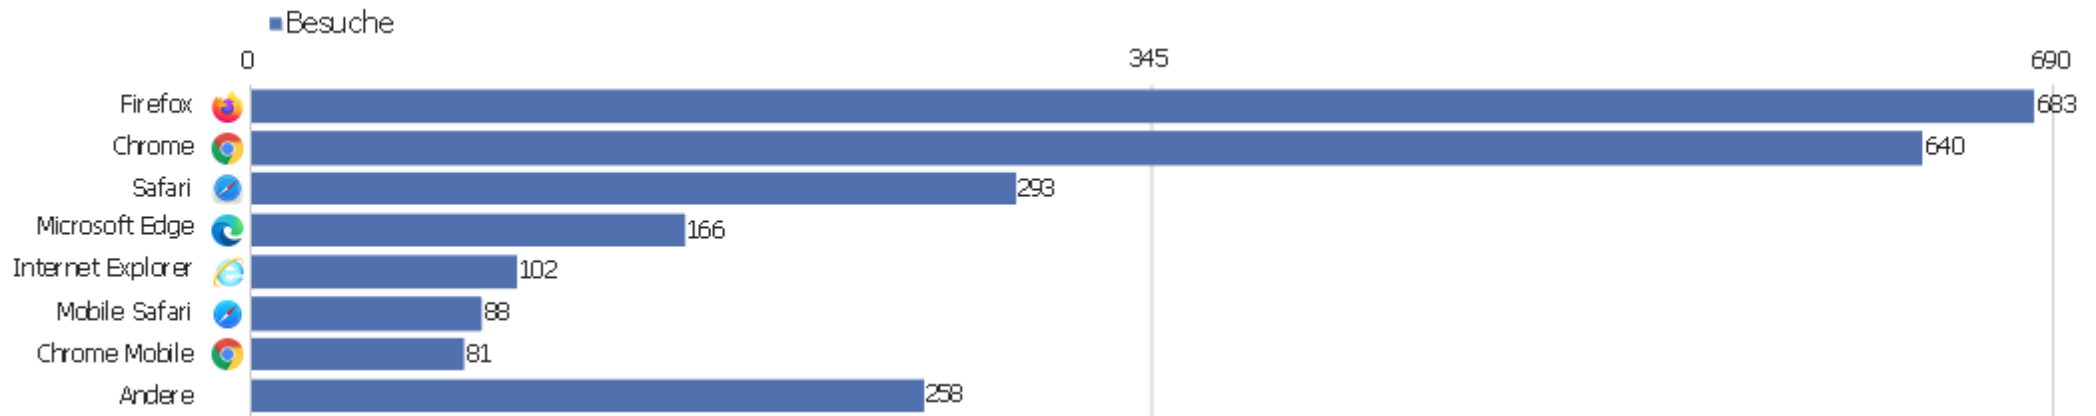

Browser

Browser	Besuche	Aktionen	Aktionen pro Besuch	Durchschnittszeit auf der Website	Absprungrate	Umsatz
Firefox	683	3.842	6	00:04:16	34 %	0 €
Chrome	640	3.462	5	00:04:13	43 %	0 €
Safari	293	1.337	5	00:03:39	42 %	0 €
Microsoft Edge	166	1.214	7	00:06:09	35 %	0 €
Internet Explorer	102	646	6	00:03:43	38 %	0 €
Mobile Safari	88	219	3	00:01:13	73 %	0 €
Chrome Mobile	81	293	4	00:01:52	60 %	0 €
UC Browser	71	76	1	00:00:01	96 %	0 €
unbekannt	46	98	2	00:01:07	70 %	0 €
Opera	39	276	7	00:05:02	31 %	0 €
QQ Browser	17	35	2	00:00:42	47 %	0 €
Samsung Browser	15	29	2	00:00:13	73 %	0 €
Firefox Mobile	14	37	3	00:02:22	57 %	0 €
Android Browser	6	6	1	00:00:00	100 %	0 €