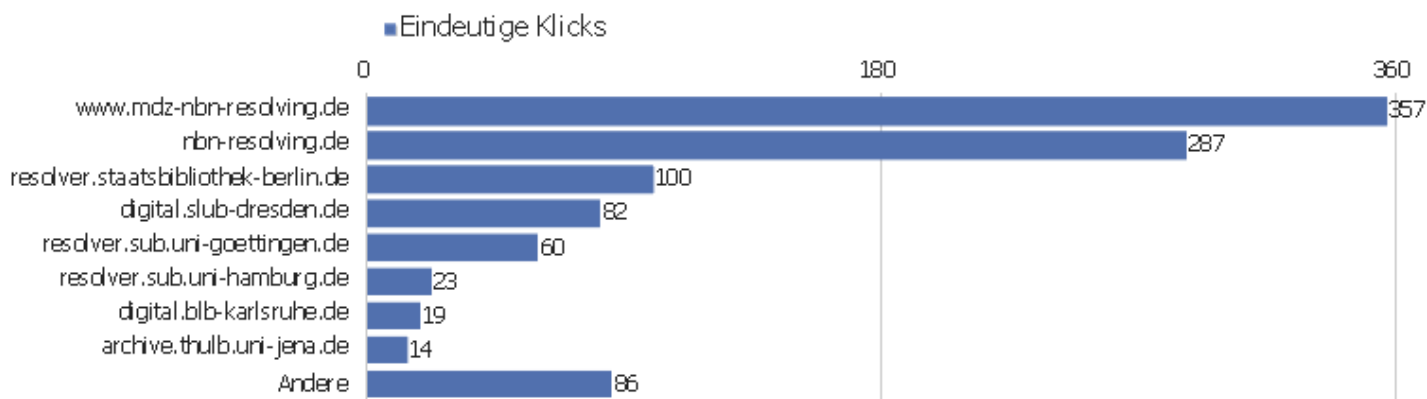

Ausgehende Verweise

Gewählter ausgehender Verweis

Eindeutige Klicks
Klicks

Gewählter ausgehender Verweis	Eindeutige Klicks	Klicks
www.mdz-nbn-resolving.de/ - Andere	243	254
nbn-resolving.de/ - Andere	184	203
www.ag-sdd.de/	8	9
www.sub.uni-goettingen.de/	5	6
www.mdz-nbn-resolving.de/urn/resolver.pl?urn=urn:nbn:de	4	4
www.mdz-nbn-resolving.de/urn/resolver.pl?urn=urn:nbn:de	4	4
resolver.sub.uni-hamburg.de/goobi/PPN846060221_0012	3	6
www.deutsche-digitale-bibliothek.de/	3	3
archive.thulb.uni-jena.de/collections/receive/HisBest_c	2	2
dfg-viewer.de/	2	3
digital.blb-karlsruhe.de/id/4009451	2	2
digital.slub-dresden.de/id371726387	2	2
dl.ub.uni-freiburg.de/diglit/ringmann1507	2	2
nbn-resolving.de/urn/resolver.pl?urn=urn:nbn:de:bvb:12-	2	2
nbn-resolving.de/urn/resolver.pl?urn=urn:nbn:de:gbv:3:1	2	3
nbn-resolving.de/urn/resolver.pl?urn=urn:nbn:de:gbv:3:1	2	2
nbn-resolving.de/urn/resolver.pl?urn=urn:nbn:de:hbz:6-8	2	2
resolver.staatsbibliothek-berlin.de/SBB0000EEAF000A0000	2	2
resolver.staatsbibliothek-berlin.de/SBB0001F56E00000000	2	3
resolver.sub.uni-goettingen.de/purl?PPN312745753	2	2
resolver.sub.uni-goettingen.de/purl?PPN524995850	2	2
resolver.sub.uni-goettingen.de/purl?PPN859156567	2	2
resolver.sub.uni-hamburg.de/goobi/PPN790168928	2	2
Ander e	544	597