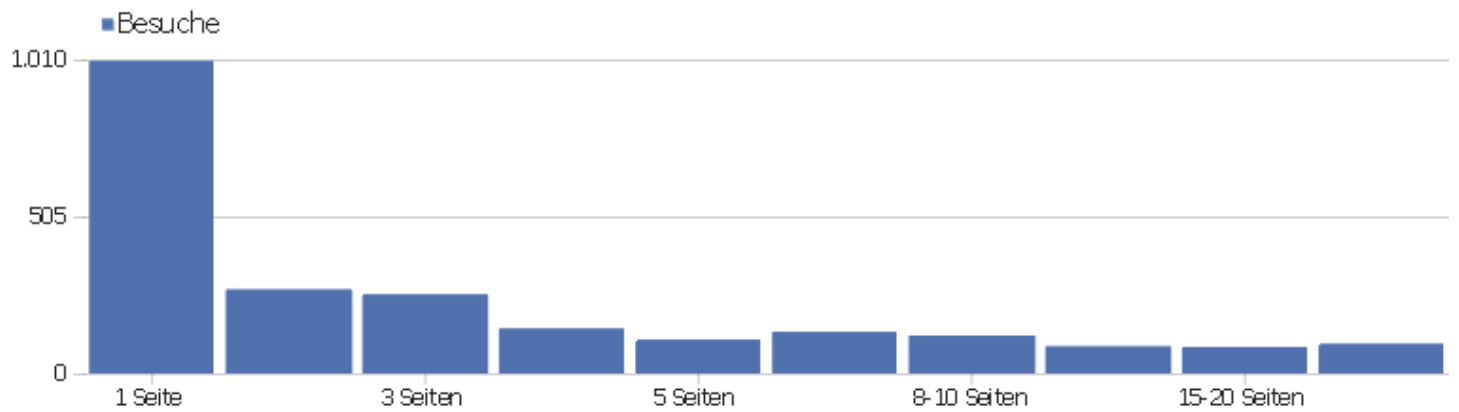

Downloads

Download-URL	Eindeutige Downloads	Downloads
www.zvdd.de/fileadmin/AGSDD-Redaktion/zvdd_MODS_Applic	1	1

Besuchslänge

Besuchsdauer	Besuche
0-10s	1.082
11-30s	196
31-60s	200
1-2 Min.	202
2-4 Min.	180
4-7 Min.	122
7-10 Min.	76
10-15 Min.	77
15-30 Min.	111
30+ Min.	75

Seiten pro Besuch

Seiten pro Besuch

Besuche

Seiten pro Besuch	Besuche
1 Seite	1.006
2 Seiten	271
3 Seiten	255
4 Seiten	145
5 Seiten	109
6-7 Seiten	134
8-10 Seiten	122
11-14 Seiten	88
15-20 Seiten	85
21+ Seiten	96