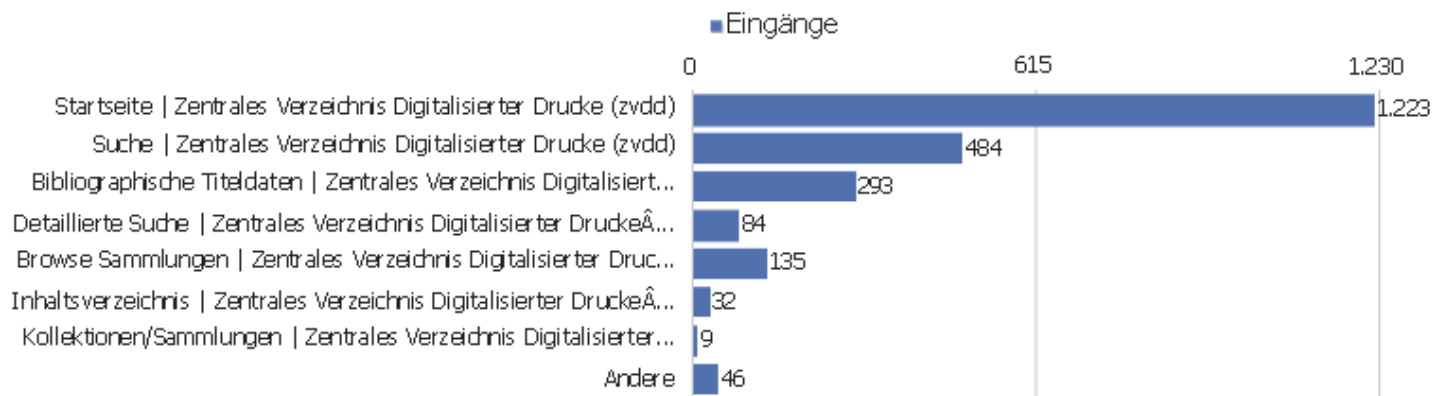

Titel der Einstiegsseite

Titel der Einstiegsseite	Eingänge	Absprünge	Absprungrate	Durchschn. Generierungzeit
Startseite | Zentrales Verzeichnis Digitalisierter Dr	1.223	461	38 %	3,28 Sek.
Suche | Zentrales Verzeichnis Digitalisierter Drucke (zvdd)	484	215	44 %	3,38 Sek.
Bibliographische Titeldaten | Zentrales Verzeichnis D	293	182	62 %	0,64 Sek.
Detaillierte Suche | Zentrales Verzeichnis Digitalisi	84	25	30 %	7,28 Sek.
Browse Sammlungen | Zentrales Verzeichnis Digitalisie	135	68	50 %	2,85 Sek.
Inhaltsverzeichnis | Zentrales Verzeichnis Digitalisi	32	26	81 %	3,14 Sek.
Kollektionen/Sammlungen | Zentrales Verzeichnis Digit	9	4	44 %	16,84 Sek.
Anmelden | Zentrales Verzeichnis Digitalisierter Druc	2	1	50 %	0,2 Sek.
Seite nicht gefunden | Zentrales Verzeichnis Digitali	10	3	30 %	0,17 Sek.
ZVDD Validator | Zentrales Verzeichnis Digitalisierte	11	3	27 %	8,22 Sek.
Ansprechpartner | Zentrales Verzeichnis Digitalisiert	2	1	50 %	0,64 Sek.
zvdd: Suche	2	0	0 %	23,99 Sek.
Loader | Zentrales Verzeichnis Digitalisierter Drucke	5	4	80 %	0,84 Sek.
Sitemap | Zentrales Verzeichnis Digitalisierter Druck	1	1	100 %	0,53 Sek.
Impressum | Zentrales Verzeichnis Digitalisierter Dru	1	1	100 %	0,38 Sek.
Zugriffsstatistik | Zentrales Verzeichnis Digitalisie	1	1	100 %	0,35 Sek.
zvdd: Kollektionen/Sammlungen	2	2	100 %	31,32 Sek.
Hilfe zur Suche | Zentrales Verzeichnis Digitalisiert	1	1	100 %	0,36 Sek.
WECHAT_EMPTY_TITLE	1	1	100 %	2 Minuten 24,26s
Über das Projekt | Zentrales Verzeichnis Digitalisie	1	0	0 %	0,32 Sek.
Browse Collections | Central directory of digitized pri	1	1	100 %	1,05 Sek.
Cerca | Directory centrale di stampe digitalizzate (zvd	1	0	0 %	1,19 Sek.
Datenformate im Überblick | Zentrales Verzeichnis Di	1	0	0 %	0,1 Sek.
Andere	3	1	33 %	4,55 Sek.