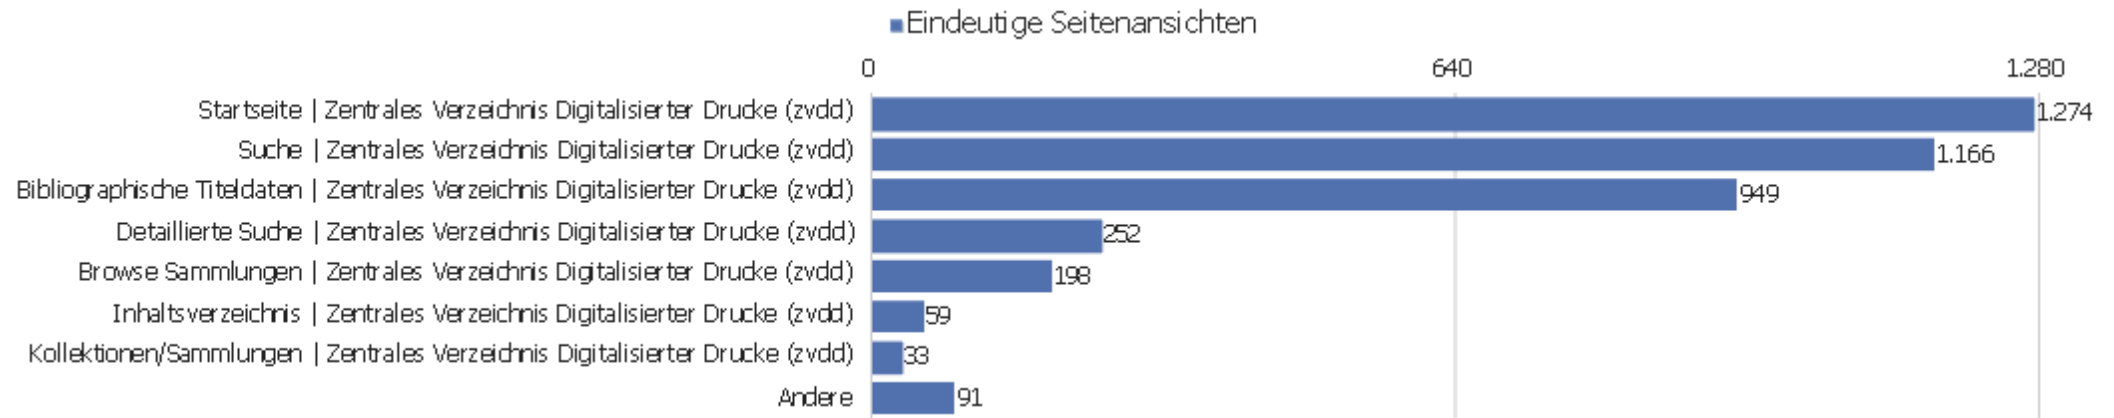

Seitentitel

Seitentitel	Seitenansichten	Eindeutige Seitenansichten	Durchschnittszeit pro Seite	Absprungrate	Ausstiegsrate	Durchschn. Generierungszeit
Startseite | Zentrales Verzeichnis Digitalisierter Dr	1.683	1.274	00:00:33	38 %	48 %	3,28 Sek.
Suche | Zentrales Verzeichnis Digitalisierter Drucke (zvdd)	4.703	1.166	00:00:38	44 %	58 %	3,38 Sek.
Bibliographische Titeldaten | Zentrales Verzeichnis D	2.431	949	00:01:29	62 %	70 %	0,64 Sek.
Detaillierte Suche | Zentrales Verzeichnis Digitalisi	1.203	252	00:00:39	30 %	52 %	7,28 Sek.
Browse Sammlungen | Zentrales Verzeichnis Digitalisie	487	198	00:00:25	50 %	61 %	2,85 Sek.
Inhaltsverzeichnis | Zentrales Verzeichnis Digitalisi	86	59	00:01:16	81 %	66 %	3,14 Sek.
Kollektionen/Sammlungen | Zentrales Verzeichnis Digit	42	33	00:01:25	44 %	45 %	16,84 Sek.
Anmelden | Zentrales Verzeichnis Digitalisierter Druc	17	16	00:00:32	50 %	44 %	0,2 Sek.
Seite nicht gefunden | Zentrales Verzeichnis Digitali	15	13	00:00:21	30 %	38 %	0,17 Sek.
ZVDD Validator | Zentrales Verzeichnis Digitalisierte	35	11	00:02:55	27 %	82 %	8,22 Sek.
Ansprechpartner | Zentrales Verzeichnis Digitalisiert	7	7	00:01:19	50 %	29 %	0,64 Sek.
zvdd: Suche	9	7	00:02:02	0 %	14 %	23,99 Sek.
Loader | Zentrales Verzeichnis Digitalisierter Drucke	6	5	00:00:25	80 %	100 %	0,84 Sek.
Sitemap | Zentrales Verzeichnis Digitalisierter Druck	4	4	00:00:09	100 %	25 %	0,53 Sek.
Impressum | Zentrales Verzeichnis Digitalisierter Dru	3	3	00:00:00	100 %	100 %	0,38 Sek.