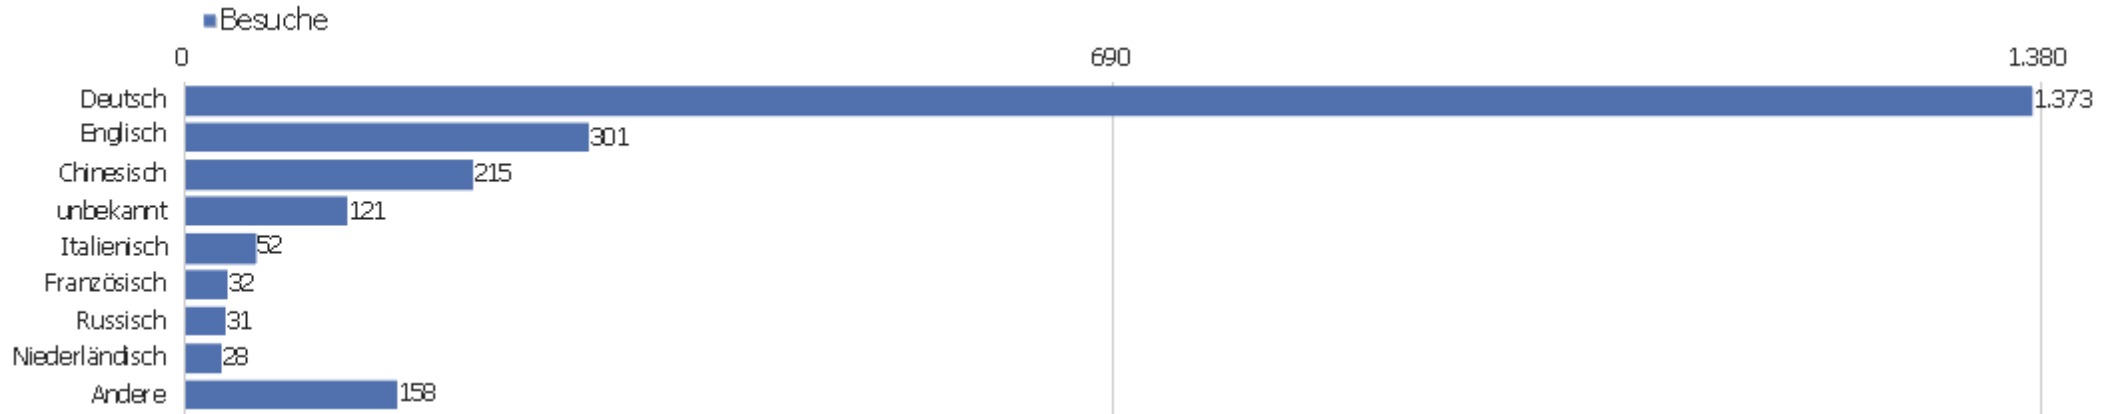

Browsersprache

Sprache	Besuche	Aktionen	Aktionen pro Besuch	Durchschnittszeit auf der Website	Absprungrate	Konversionsrate
Deutsch	1.373	7.222	5	00:03:57	39 %	0 %
Englisch	301	1.976	7	00:05:02	39 %	0 %
Chinesisch	215	574	3	00:02:03	59 %	0 %
unbekannt	121	124	1	00:00:17	98 %	0 %
Italienisch	52	621	12	00:06:57	27 %	0 %
Französisch	32	150	5	00:03:31	31 %	0 %
Russisch	31	267	9	00:05:49	42 %	0 %
Niederländisch	28	57	2	00:01:25	39 %	0 %
Schwedisch	28	158	6	00:05:05	11 %	0 %
Japanisch	27	229	9	00:06:04	48 %	0 %
Polnisch	21	65	3	00:01:21	48 %	0 %
Tschechisch	21	159	8	00:08:11	29 %	0 %
Ungarisch	13	33	3	00:04:27	38 %	0 %
Spanisch	11	57	5	00:05:33	18 %	0 %