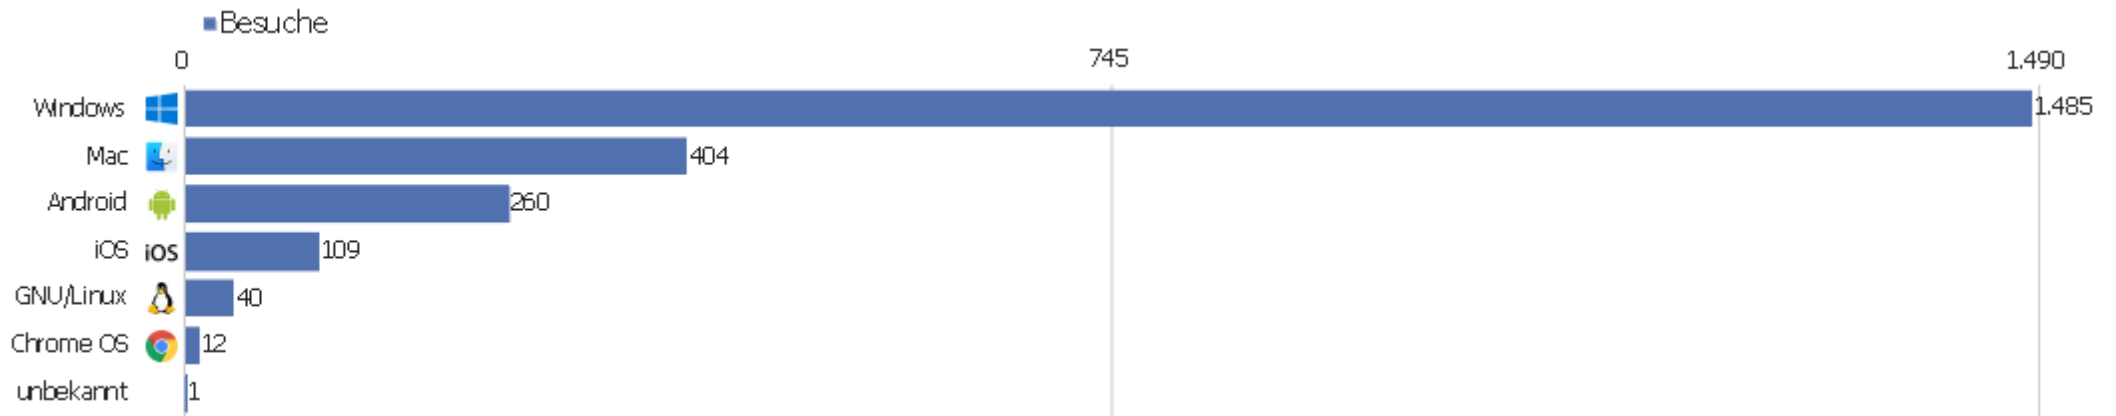

Browser

Browser	Besuche	Aktionen	Aktionen pro Besuch	Durchschnittszeit auf der Website	Absprungrate	Umsatz
Firefox	683	3.842	6	00:04:16	34 %	0 €
Chrome	640	3.462	5	00:04:13	43 %	0 €
Safari	293	1.337	5	00:03:39	42 %	0 €
Microsoft Edge	166	1.214	7	00:06:09	35 %	0 €
Internet Explorer	102	646	6	00:03:43	38 %	0 €
Mobile Safari	88	219	3	00:01:13	73 %	0 €
Chrome Mobile	81	293	4	00:01:52	60 %	0 €
UC Browser	71	76	1	00:00:01	96 %	0 €
unbekannt	46	98	2	00:01:07	70 %	0 €
Opera	39	276	7	00:05:02	31 %	0 €
QQ Browser	17	35	2	00:00:42	47 %	0 €
Samsung Browser	15	29	2	00:00:13	73 %	0 €
Firefox Mobile	14	37	3	00:02:22	57 %	0 €
Android Browser	6	6	1	00:00:00	100 %	0 €

Chrome Webview	6	7	1	00:00:03	83 %	0 €
 Headless Chrome	6	6	1	00:00:00	100 %	0 €
 Ecosia	4	17	4	00:00:57	25 %	0 €
 Sogou Explorer	4	16	4	00:08:01	25 %	0 €
 Cheetah Browser	3	11	4	00:13:06	33 %	0 €
 Firefox Focus	3	154	51	00:35:52	0 %	0 €
 MIUI Browser	3	27	9	00:01:56	67 %	0 €
 Yandex Browser	3	35	12	00:07:34	33 %	0 €
 Chrome Mobile iOS	2	3	2	00:02:24	50 %	0 €
Andere	16	39	2	00:00:55	31 %	0 €

Betriebssystem-Familien

Betriebssystem-Familie	Besuche	Aktionen	Aktionen pro Besuch	Durchschnittszeit auf der Website	Absprungrate	Konversionsrate
Windows	1.485	8.572	6	00:04:23	39 %	0 %
Mac	404	1.927	5	00:04:00	39 %	0 %
Android	260	780	3	00:01:22	71 %	0 %
iOS	109	271	3	00:01:11	65 %	0 %
GNU/Linux	40	205	5	00:02:15	45 %	0 %
Chrome OS	12	124	10	00:11:58	25 %	0 %
unbekannt	1	6	6	00:13:59	0 %	0 %