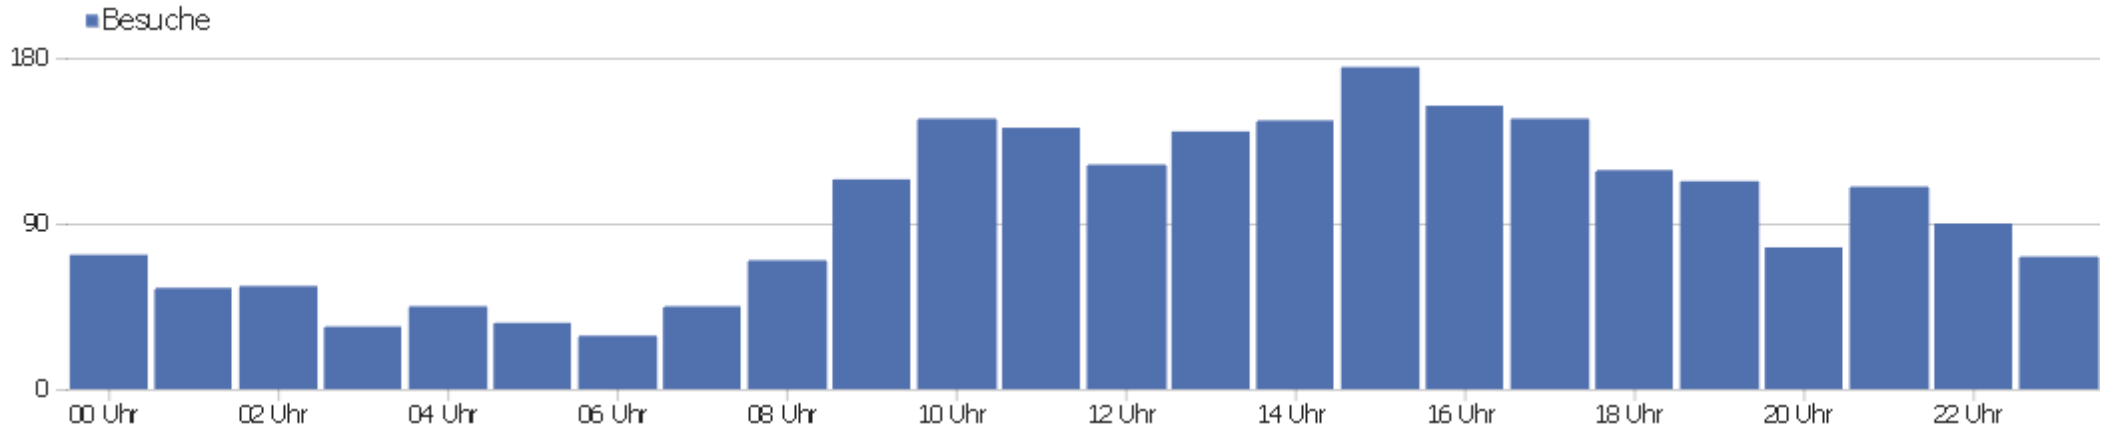

Besuche nach Server-Zeit

Serverzeit - Stunde (Start des Besuchs)	Besuche	Aktionen	Aktionen pro Besuch	Durchschnittszeit auf der Website	Absprungrate	Umsatz
00 Uhr	73	747	10	00:08:07	32 %	0 €
01 Uhr	55	292	5	00:03:41	47 %	0 €
02 Uhr	56	351	6	00:05:07	55 %	0 €
03 Uhr	34	87	3	00:02:01	56 %	0 €
04 Uhr	45	205	5	00:02:39	69 %	0 €
05 Uhr	36	198	6	00:04:51	56 %	0 €
06 Uhr	29	144	5	00:03:37	45 %	0 €
07 Uhr	45	152	3	00:03:14	49 %	0 €
08 Uhr	70	292	4	00:02:10	47 %	0 €
09 Uhr	114	417	4	00:02:55	61 %	0 €
10 Uhr	147	679	5	00:03:09	48 %	0 €
11 Uhr	142	622	4	00:03:34	49 %	0 €
12 Uhr	122	578	5	00:03:31	43 %	0 €
13 Uhr	140	753	5	00:03:45	35 %	0 €