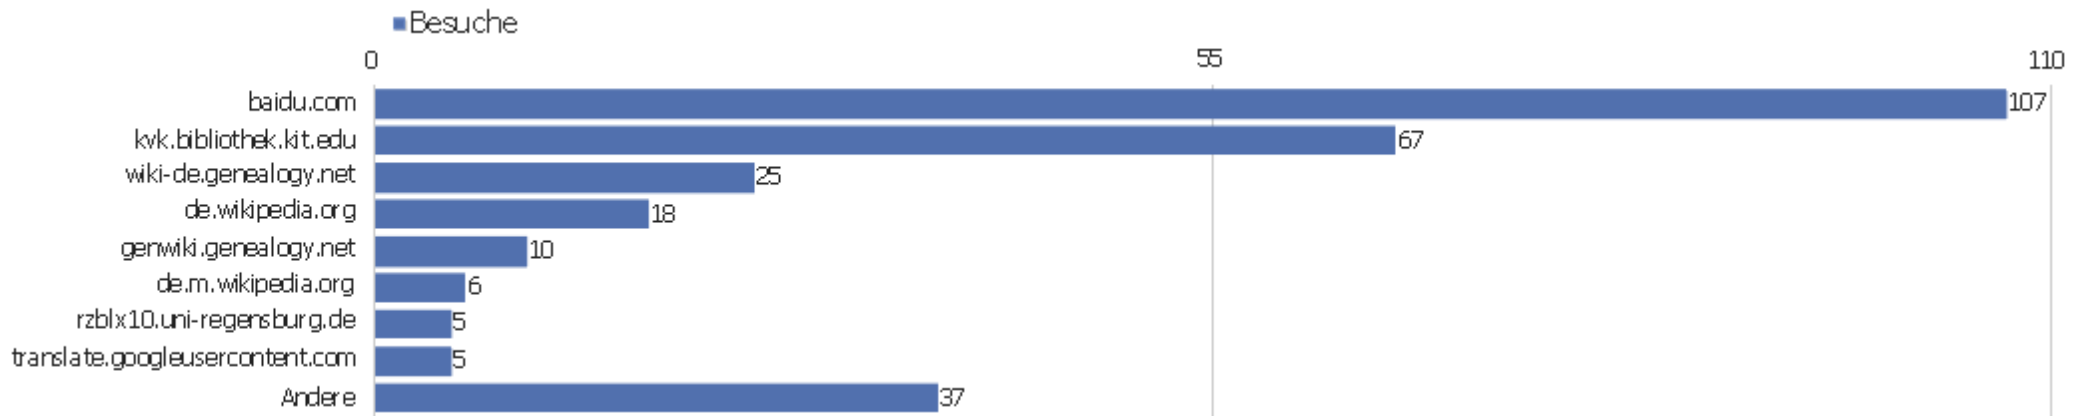

Websites

Website	Besuche	Aktionen	Aktionen pro Besuch	Durchschnittszeit auf der Website	Absprungrate	Umsatz
baidu.com/index	107	110	1	00:00:19	97 %	0 €
de.wikipedia.org/index	18	54	3	00:01:26	56 %	0 €
wiki-de.genealogy.net/Portal:DigiBib	18	132	7	00:04:07	17 %	0 €
kvk.bibliothek.kit.edu/ - Andere	16	44	3	00:03:31	56 %	0 €
de.m.wikipedia.org/index	6	7	1	00:00:06	83 %	0 €
rzblx10.uni-regensburg.de/dbinfo/detail.php?bib_id=ubos	4	53	13	00:27:50	0 %	0 €
wiki-de.genealogy.net/Portal:DigiBib/Andere_Digitale_Bi	3	6	2	00:00:12	33 %	0 €
www.hab.de/de/home/wissenschaft/forschungsprofil-und-pr	3	16	5	00:01:13	33 %	0 €
genwiki.genealogy.net/Portal:DigiBib	2	35	18	00:18:26	0 %	0 €
hiphi.ubbcluj.ro/colectii_docum_digitale.html	2	2	1	00:00:00	100 %	0 €
kvk.bibliothek.kit.edu/hylib-bin/kvk/nph-kvk2.cgi?maske	2	2	1	00:00:00	100 %	0 €
kvk.bibliothek.kit.edu/index	2	2	1	00:00:00	100 %	0 €
mortenau.de/index.php?n=Digital.Literatur	2	8	4	00:01:37	50 %	0 €
progressive-seo.com/index	2	2	1	00:00:00	100 %	0 €