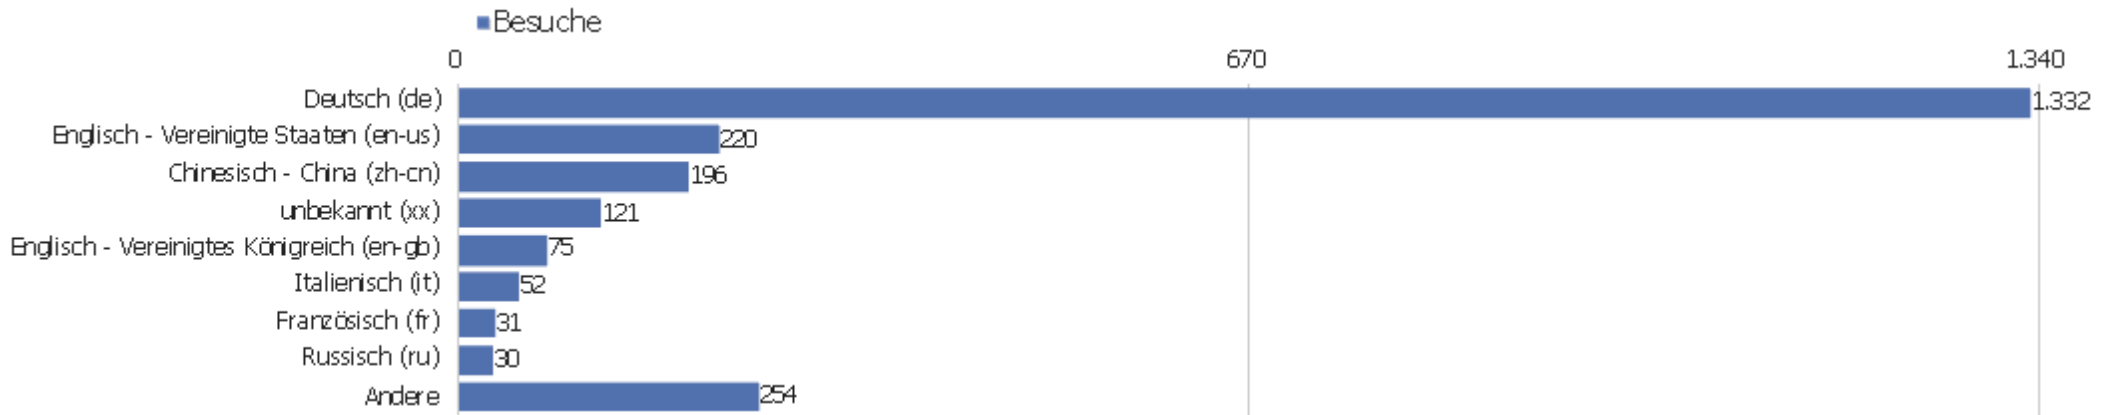

Sprach-Code

Sprache	Besuche	Aktionen	Aktionen pro Besuch	Durchschnittszeit auf der Website	Absprungrate	Konversionsrate
Deutsch (de)	1.332	7.059	5	00:03:59	39 %	0 %
Englisch - Vereinigte Staaten (en-us)	220	962	4	00:03:47	41 %	0 %
Chinesisch - China (zh-cn)	196	540	3	00:02:09	57 %	0 %
unbekannt (xx)	121	124	1	00:00:17	98 %	0 %
Englisch - Vereinigtes Königreich (en-gb)	75	1.003	13	00:09:05	27 %	0 %
Italienisch (it)	52	621	12	00:06:57	27 %	0 %
Französisch (fr)	31	149	5	00:03:38	29 %	0 %
Russisch (ru)	30	266	9	00:06:01	40 %	0 %
Schwedisch - Schweden (sv-se)	28	158	6	00:05:05	11 %	0 %
Japanisch - Japan (ja-jp)	27	229	9	00:06:04	48 %	0 %
Niederländisch (nl)	25	48	2	00:01:26	40 %	0 %
Deutsch - Österreich (de-at)	21	107	5	00:02:34	33 %	0 %
Polnisch (pl)	21	65	3	00:01:21	48 %	0 %
Tschechisch - Tschechien (cs-cz)	21	159	8	00:08:11	29 %	0 %