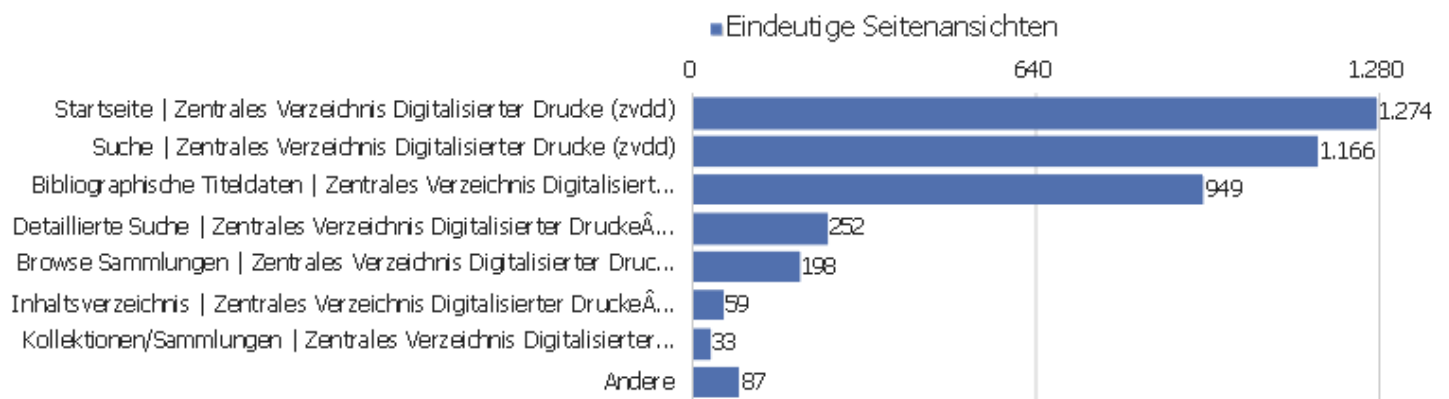

Titel der Ausstiegsseite

Titel der Ausstiegsseite	Ausstiege	Eindeutige Seitenansichten	Ausstiegsrate	Durchschn. Generierungszeit
Startseite | Zentrales Verzeichnis Digitalisierter Dr	608	1.274	48 %	3,28 Sek.
	681	1.166	58 %	3,38 Sek.
Bibliographische Titeldaten | Zentrales Verzeichnis D	662	949	70 %	0,64 Sek.
Detaillierte Suche | Zentrales Verzeichnis Digitalisi	132	252	52 %	7,28 Sek.
Browse Sammlungen | Zentrales Verzeichnis Digitalisie	121	198	61 %	2,85 Sek.
Inhaltsverzeichnis | Zentrales Verzeichnis Digitalisi	39	59	66 %	3,14 Sek.
Kollektionen/Sammlungen | Zentrales Verzeichnis Digi	15	33	45 %	16,84 Sek.
Anmelden | Zentrales Verzeichnis Digitalisierter Druc	7	16	44 %	0,2 Sek.
Seite nicht gefunden | Zentrales Verzeichnis Digitali	5	13	38 %	0,17 Sek.
ZVDD Validator | Zentrales Verzeichnis Digitalisierte	9	11	82 %	8,22 Sek.
Ansprechpartner | Zentrales Verzeichnis Digitalisiert	2	7	29 %	0,64 Sek.
zvdd: Suche	1	7	14 %	23,99 Sek.
Loader | Zentrales Verzeichnis Digitalisierter Drucke	5	5	100 %	0,84 Sek.
Sitemap | Zentrales Verzeichnis Digitalisierter Druck	1	4	25 %	0,53 Sek.
Impressum | Zentrales Verzeichnis Digitalisierter Dru	3	3	100 %	0,38 Sek.
Zugriffsstatistik | Zentrales Verzeichnis Digitalisie	2	3	67 %	0,35 Sek.
zvdd: Kollektionen/Sammlungen	2	3	67 %	31,32 Sek.
Hilfe zur Suche | Zentrales Verzeichnis Digitalisiert	1	2	50 %	0,36 Sek.
Suche??|??ZentralesVerzeichnisDigitalisierterDrucke??(z	1	2	50 %	4,46 Sek.
WECHAT_EMPTY_TITLE	1	2	50 %	2 Minuten 24,26s
Über das Projekt | Zentrales Verzeichnis Digitalisie	1	2	50 %	0,32 Sek.
BibliographischeTiteldaten??|??ZentralesVerzeichnisDigi	1	1	100 %	0,01 Sek.
Browse Collections | Central directory of digitized pri	1	1	100 %	1,05 Sek.
Andere	5	5	100 %	2,32 Sek.