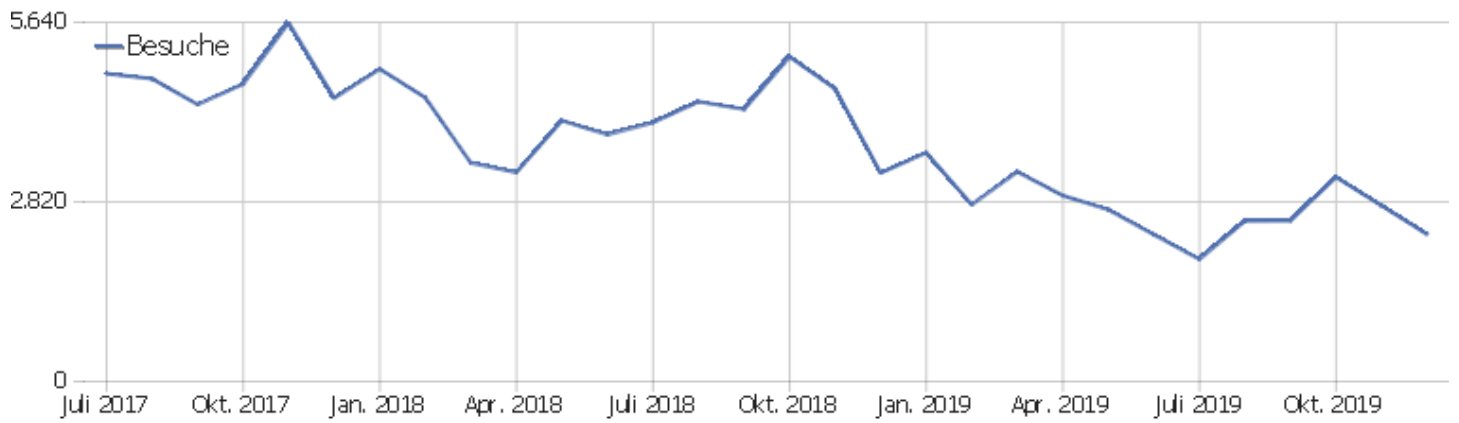

Uni, ZVDD

Zeitspanne: Dezember 2019

Monatsstatistik für ZVDD (JK)

Besucherüberblick

Name	Wert
Eindeutige Besucher	0
Besuche	2.311
Aktionen	11.885
Maximale Aktionen pro Besuch	226
Aktionen pro Besuch	5
Durchschn. Besuchszeit (in Sekunden)	00:03:50
Absprungrate	44 %

Land

Land	Besuche	Aktionen	Aktionen pro Besuch	Durchschnittszeit auf der Website	Absprungrate	Umsatz
Deutschland	1.330	7.601	6	00:04:14	38 %	0 €
China	307	613	2	00:01:21	76 %	0 €
Vereinigte Staaten	157	652	4	00:03:55	48 %	0 €
Schweiz	55	241	4	00:03:35	44 %	0 €
Italien	52	607	12	00:07:09	33 %	0 €
Österreich	51	191	4	00:02:42	39 %	0 €
Frankreich	33	153	5	00:03:34	30 %	0 €
Japan	28	236	8	00:05:54	43 %	0 €
Schweden	28	158	6	00:05:05	11 %	0 €
Niederlande	27	57	2	00:00:57	37 %	0 €
Russland	27	202	8	00:04:14	44 %	0 €
Finnland	25	200	8	00:09:32	20 %	0 €
Vereinigtes Königreich	25	109	4	00:01:57	44 %	0 €
Polen	20	64	3	00:01:25	45 %	0 €