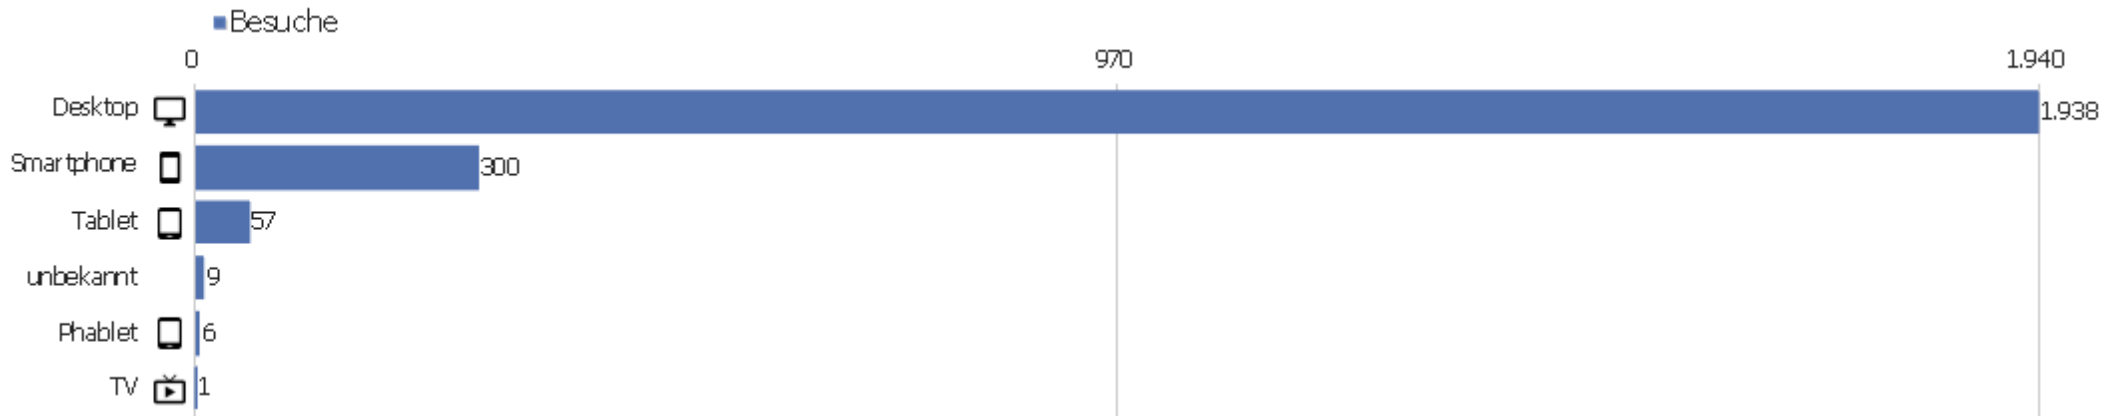

Gerätetyp

Gerätetyp	Besuche	Aktionen	Aktionen pro Besuch	Durchschnittszeit auf der Website	Absprungrate	Umsatz
Desktop	1.938	10.824	6	00:04:19	39 %	0 €
Smartphone	300	730	2	00:01:04	71 %	0 €
Tablet	57	138	2	00:00:59	61 %	0 €
unbekannt	9	183	20	00:13:54	33 %	0 €
Phablet	6	9	2	00:00:14	83 %	0 €
TV	1	1	1	00:00:00	100 %	0 €