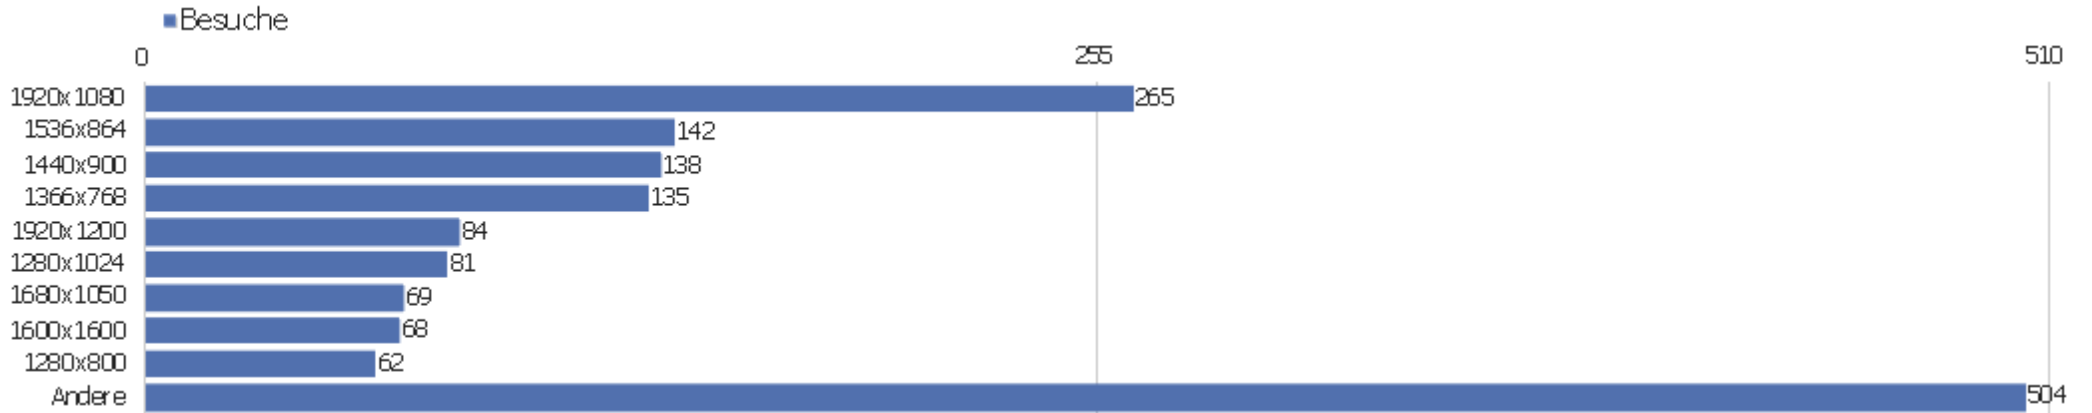

Bildschirmauflösungen

Auflösung	Besuche	Aktionen	Aktionen pro Besuch	Durchschnittszeit auf der Website	Absprungrate	Konversionsrate
1920x1080	265	1.444	5	00:05:07	40 %	0 %
1536x864	142	1.561	11	00:08:20	36 %	0 %
1440x900	138	612	4	00:03:59	46 %	0 %
1366x768	135	704	5	00:04:20	49 %	0 %
1920x1200	84	370	4	00:04:28	42 %	0 %
1280x1024	81	485	6	00:04:15	32 %	0 %
1680x1050	69	510	7	00:03:48	45 %	0 %
1600x1600	68	68	1	00:00:00	100 %	0 %
1280x800	62	345	6	00:03:15	44 %	0 %
1093x614	56	344	6	00:12:46	32 %	0 %
1280x720	40	238	6	00:05:19	38 %	0 %
2560x1440	40	172	4	00:02:36	50 %	0 %
800x600	36	36	1	00:00:00	100 %	0 %
1600x900	32	143	5	00:02:18	44 %	0 %