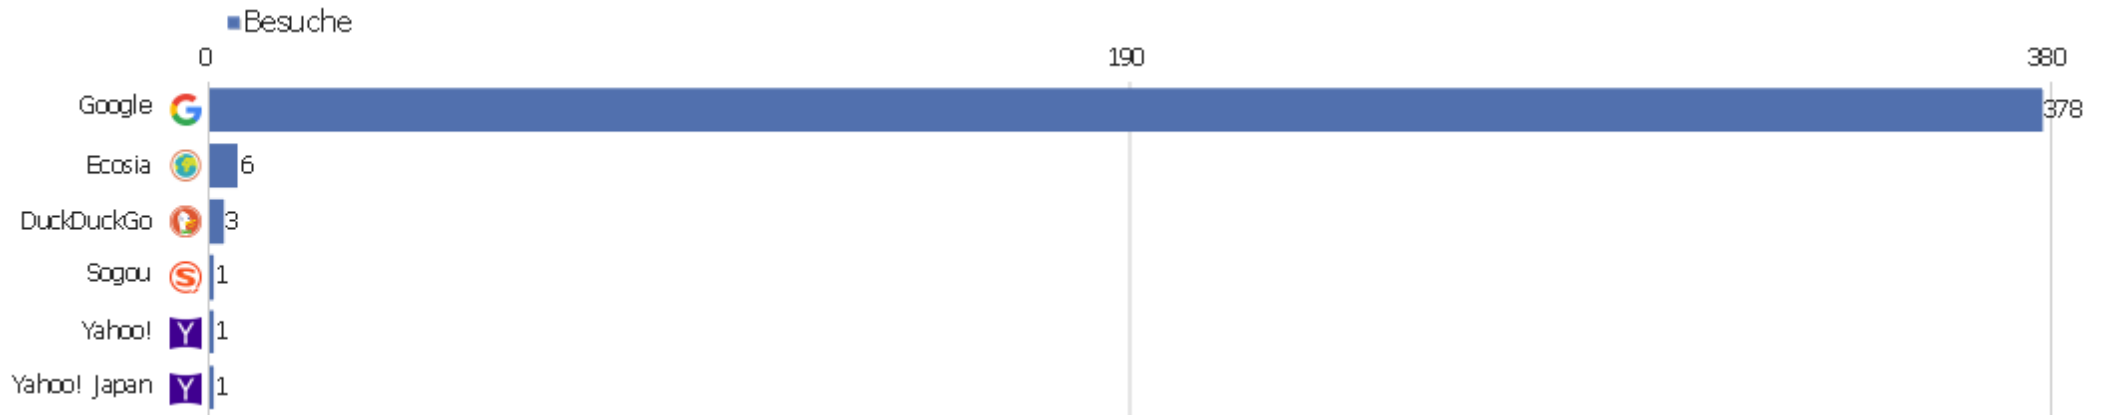

Suchmaschinen

Suchmaschine	Besuche	Aktionen	Aktionen pro Besuch	Durchschnittszeit auf der Website	Absprungrate	Umsatz
Google - Suchbegriff nicht definiert	377	2.017	5	00:04:35	47 %	0 €
Ecosia - Suchbegriff nicht definiert	6	59	10	00:06:21	50 %	0 €
DuckDuckGo - Suchbegriff nicht definiert	3	19	6	00:05:59	0 %	0 €
Google - dr. friedrich strüver dresden	1	2	2	00:01:16	0 %	0 €
Sogou - http://www.zvdd.de/en/start	1	1	1	00:00:00	100 %	0 €
Yahoo! - Suchbegriff nicht definiert	1	1	1	00:00:00	100 %	0 €
Yahoo! Japan - Suchbegriff nicht definiert	1	3	3	00:07:35	0 %	0 €