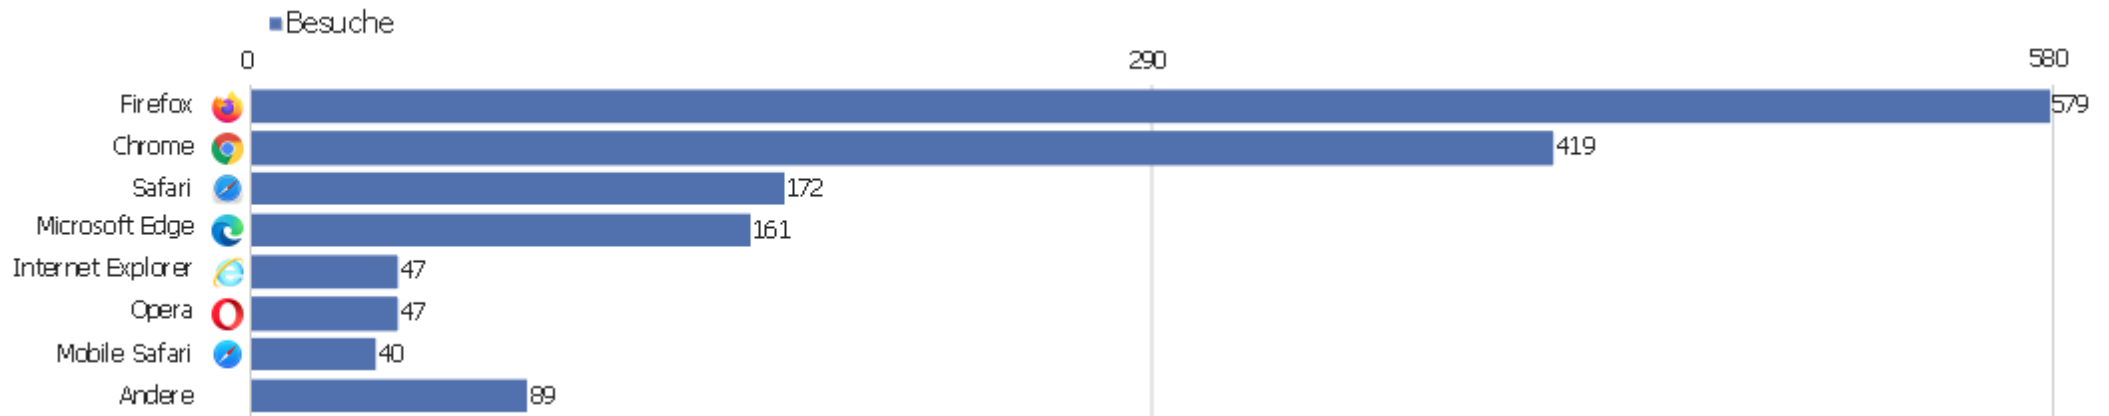

Browser

Browser	Besuche	Aktionen	Aktionen pro Besuch	Durchschnittszeit auf der Website	Absprungrate	Umsatz
Firefox	579	3.226	6	00:04:10	39 %	0 €
Chrome	419	2.554	6	00:04:43	50 %	0 €
Safari	172	673	4	00:03:23	55 %	0 €
Microsoft Edge	161	1.044	7	00:08:02	34 %	0 €
Internet Explorer	47	268	6	00:02:55	55 %	0 €
Opera	47	377	8	00:08:21	30 %	0 €
Mobile Safari	40	61	2	00:01:17	80 %	0 €
Chrome Mobile	32	91	3	00:02:59	56 %	0 €
UC Browser	25	25	1	00:00:00	100 %	0 €
Samsung Browser	7	14	2	00:00:27	71 %	0 €
Firefox Mobile	5	17	3	00:01:18	60 %	0 €
QQ Browser	4	11	3	00:10:53	25 %	0 €
Chrome Mobile iOS	3	14	5	00:02:08	33 %	0 €
Chrome Webview	3	4	1	00:00:08	67 %	0 €