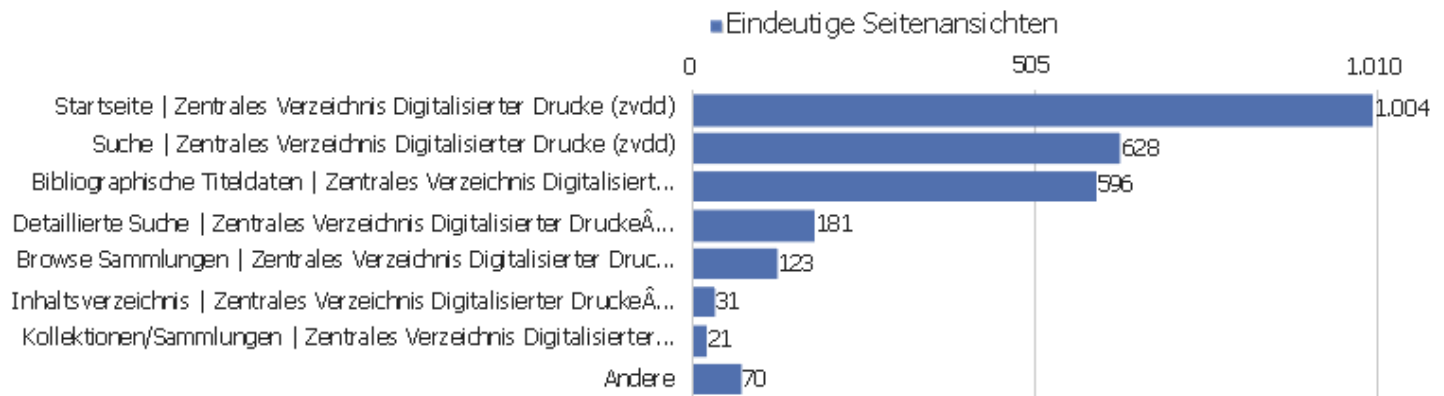

Titel der Ausstiegsseite

Titel der Ausstiegsseite	Ausstiege	Eindeutige Seitenansichten	Ausstiegsrate	Durchschn. Generierungszeit
Startseite | Zentrales Verzeichnis Digitalisierter Dr	554	1.004	55 %	29,07 Sek.
	324	628	52 %	2,42 Sek.
Bibliographische Titeldaten | Zentrales Verzeichnis D	424	596	71 %	3,05 Sek.
Detaillierte Suche | Zentrales Verzeichnis Digitalisi	104	181	57 %	2,54 Sek.
Browse Sammlungen | Zentrales Verzeichnis Digitalisie	69	123	56 %	1,94 Sek.
Inhaltsverzeichnis | Zentrales Verzeichnis Digitalisi	21	31	68 %	23,55 Sek.
Kollektionen/Sammlungen | Zentrales Verzeichnis Digit	9	21	43 %	13,17 Sek.
zvdd: Suche	11	19	58 %	29,88 Sek.
Anmelden | Zentrales Verzeichnis Digitalisierter Druc	5	12	42 %	0,65 Sek.
Seite nicht gefunden | Zentrales Verzeichnis Digitali	10	11	91 %	10,22 Sek.
zvdd: Browse Sammlungen	8	8	100 %	27,7 Sek.
ZVDD Validator | Zentrales Verzeichnis Digitalisierte	4	8	50 %	5,71 Sek.
zvdd: Startseite	1	3	33 %	26,11 Sek.
Datenformate im Überblick | Zentrales Verzeichnis Di	2	2	100 %	0,58 Sek.
zvdd: Detaillierte Suche	2	2	100 %	31,14 Sek.
Browse Collections | Central directory of digitized pri	1	1	100 %	2,01 Sek.
Dokumentation | Zentrales Verzeichnis Digitalisierter	1	1	100 %	0,4 Sek.
Données de titre bibliographique Répertoire central d	1	1	100 %	1,13 Sek.
Sitemap | Zentrales Verzeichnis Digitalisierter Druck	1	1	100 %	0,48 Sek.
Zugriffsstatistik | Zentrales Verzeichnis Digitalisie	1	1	100 %	0,19 Sek.