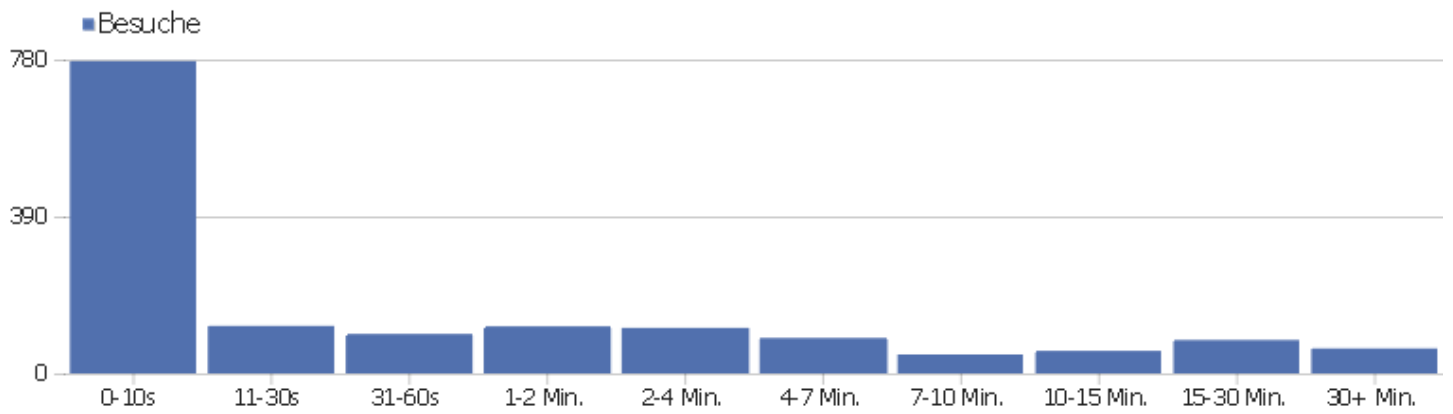

Downloads

Es stehen keine Daten für diesen Bericht zur Verfügung.

Besuchslänge

Besuchsdauer	Besuche
0-10s	776
11-30s	118
31-60s	98
1-2 Min.	117
2-4 Min.	113
4-7 Min.	88
7-10 Min.	47
10-15 Min.	56
15-30 Min.	83
30+ Min.	62