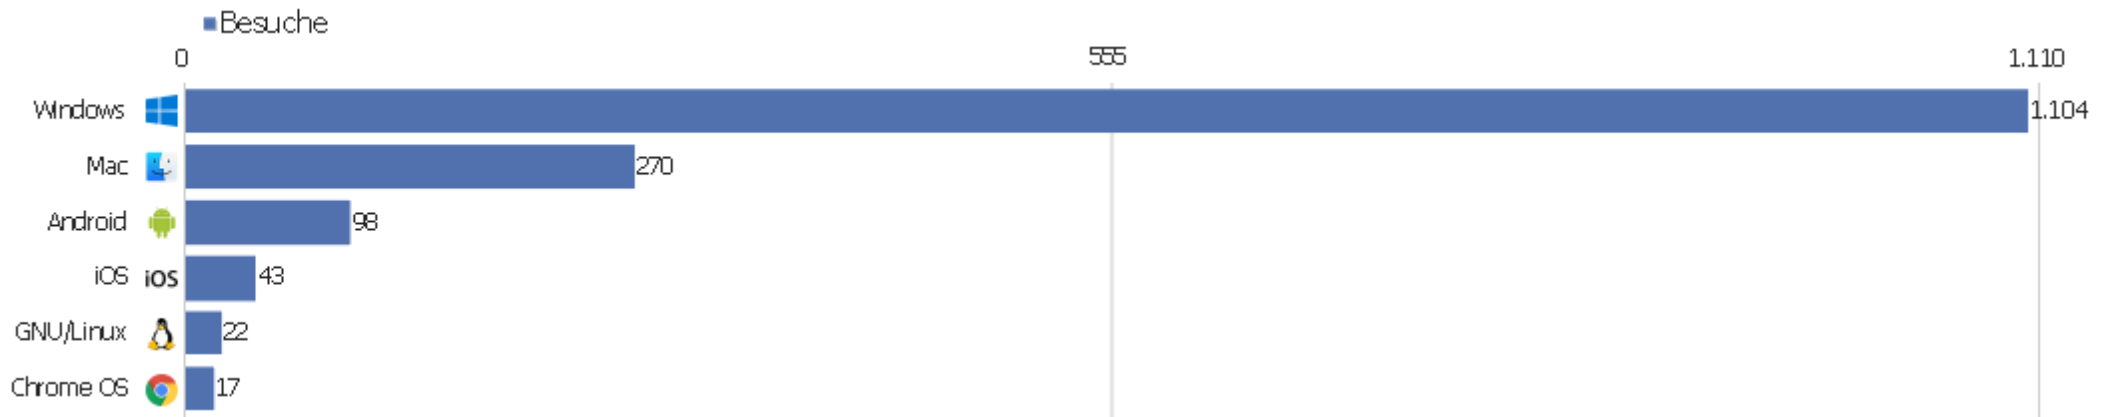

Betriebssystem-Familien

Betriebssystem-Familie	Besuche	Aktionen	Aktionen pro Besuch	Durchschnittszeit auf der Website	Absprungrate	Konversionsrate
Windows	1.104	6.161	6	00:04:49	42 %	0 %
Mac	270	1.148	4	00:03:18	52 %	0 %
Android	98	350	4	00:02:05	61 %	0 %
iOS	43	75	2	00:01:20	77 %	0 %
GNU/Linux	22	52	2	00:01:56	64 %	0 %
Chrome OS	17	637	38	00:28:55	29 %	0 %