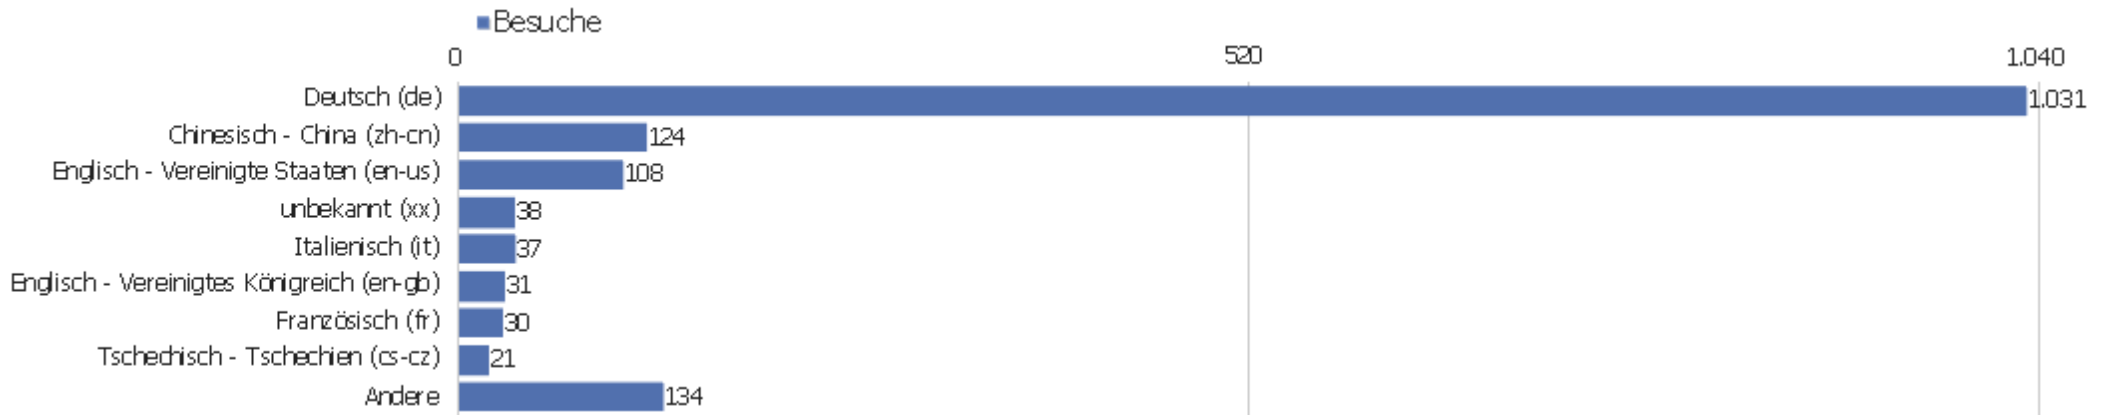

Sprach-Code

Sprache	Besuche	Aktionen	Aktionen pro Besuch	Durchschnittszeit auf der Website	Absprungrate	Konversionsrate
Deutsch (de)	1.031	6.126	6	00:05:12	41 %	0 %
Chinesisch - China (zh-cn)	124	235	2	00:01:34	82 %	0 %
Englisch - Vereinigte Staaten (en-us)	108	559	5	00:03:27	51 %	0 %
unbekannt (xx)	38	38	1	00:00:00	100 %	0 %
Italienisch (it)	37	323	9	00:05:29	38 %	0 %
Englisch - Vereinigtes Königreich (en-gb)	31	178	6	00:02:24	39 %	0 %
Französisch (fr)	30	153	5	00:04:51	30 %	0 %
Tschechisch - Tschechien (cs-cz)	21	101	5	00:07:42	52 %	0 %
Ungarisch (hu)	14	124	9	00:05:50	50 %	0 %
Russisch (ru)	12	37	3	00:01:02	25 %	0 %
Japanisch - Japan (ja-jp)	11	101	9	00:10:34	55 %	0 %
Deutsch - Österreich (de-at)	10	35	4	00:02:50	40 %	0 %
Englisch (en)	10	80	8	00:06:56	90 %	0 %
Niederländisch (nl)	10	60	6	00:03:08	40 %	0 %