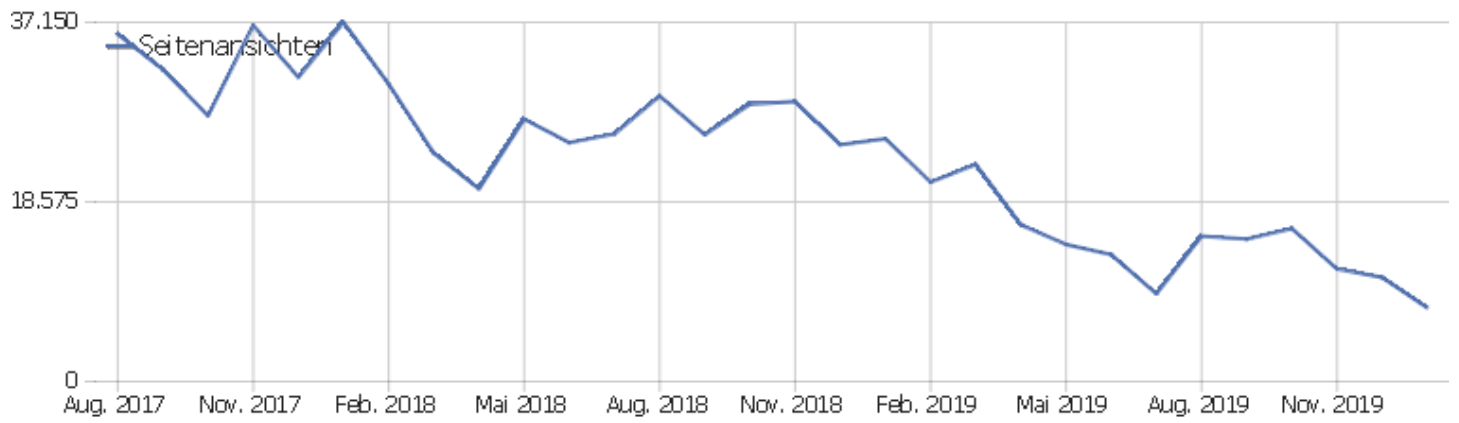

Aktionen - Kernmetriken

Name	Wert
Seitenansichten	7.621
Eindeutige Seitenansichten	5.388
Downloads	0
Eindeutige Downloads	0
Ausgehende Verweise	802
Eindeutige ausgehende Verweise	733
Suchanfragen	0
Eindeutige Suchbegriffe	0
Durchschn. Generierungszeit	7,77 Sek.