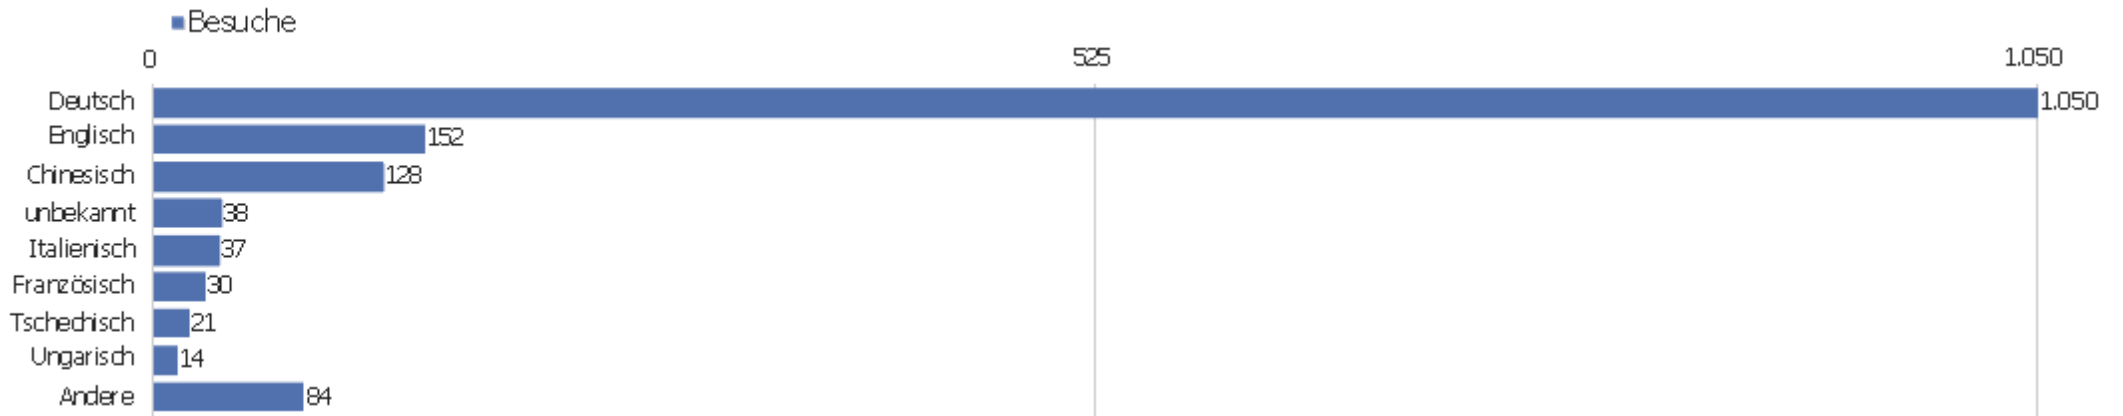

Browsersprache

Sprache	Besuche	Aktionen	Aktionen pro Besuch	Durchschnittszeit auf der Website	Absprungrate	Konversionsrate
Deutsch	1.050	6.174	6	00:05:08	41 %	0 %
Englisch	152	859	6	00:03:37	51 %	0 %
Chinesisch	128	242	2	00:01:32	81 %	0 %
unbekannt	38	38	1	00:00:00	100 %	0 %
Italienisch	37	323	9	00:05:29	38 %	0 %
Französisch	30	153	5	00:04:51	30 %	0 %
Tschechisch	21	101	5	00:07:42	52 %	0 %
Ungarisch	14	124	9	00:05:50	50 %	0 %
Russisch	12	37	3	00:01:02	25 %	0 %
Japanisch	11	101	9	00:10:34	55 %	0 %
Niederländisch	10	60	6	00:03:08	40 %	0 %
Spanisch	10	35	4	00:01:14	70 %	0 %
Slowenisch	8	15	2	00:01:02	38 %	0 %
Polnisch	6	15	3	00:00:50	33 %	0 %