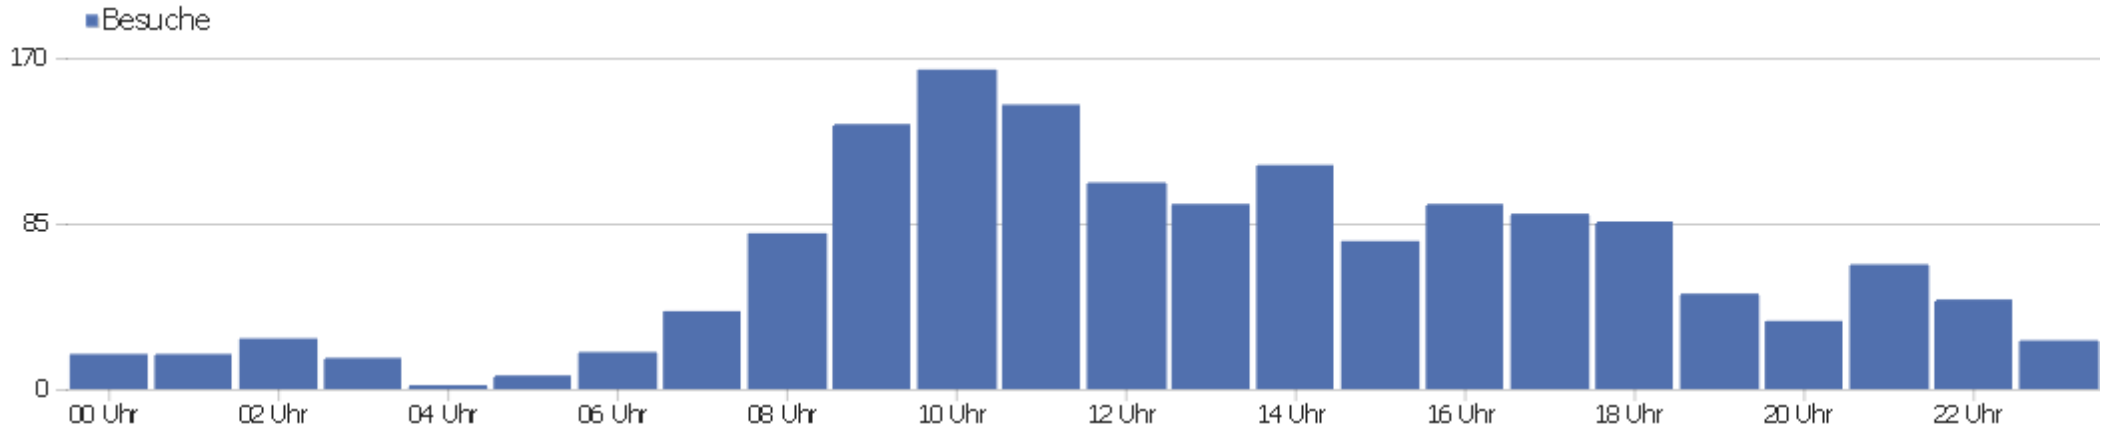

Besuche nach Server-Zeit

Serverzeit - Stunde (Start des Besuchs)

Serverzeit - Stunde (Start des Besuchs)	Besuche	Aktionen	Aktionen pro Besuch	Durchschnittszeit auf der Website	Absprungrate	Umsatz
00 Uhr	18	280	16	00:10:25	44 %	0 €
01 Uhr	18	83	5	00:04:39	50 %	0 €
02 Uhr	26	73	3	00:01:34	85 %	0 €
03 Uhr	16	30	2	00:01:57	75 %	0 €
04 Uhr	2	2	1	00:00:00	100 %	0 €
05 Uhr	7	15	2	00:03:38	43 %	0 €
06 Uhr	19	142	8	00:06:07	42 %	0 €
07 Uhr	40	137	3	00:02:54	53 %	0 €
08 Uhr	80	259	3	00:01:52	41 %	0 €
09 Uhr	136	692	5	00:04:35	44 %	0 €
10 Uhr	164	714	4	00:03:00	46 %	0 €
11 Uhr	146	738	5	00:05:28	40 %	0 €
12 Uhr	106	642	6	00:05:59	34 %	0 €
13 Uhr	95	570	6	00:05:03	38 %	0 €