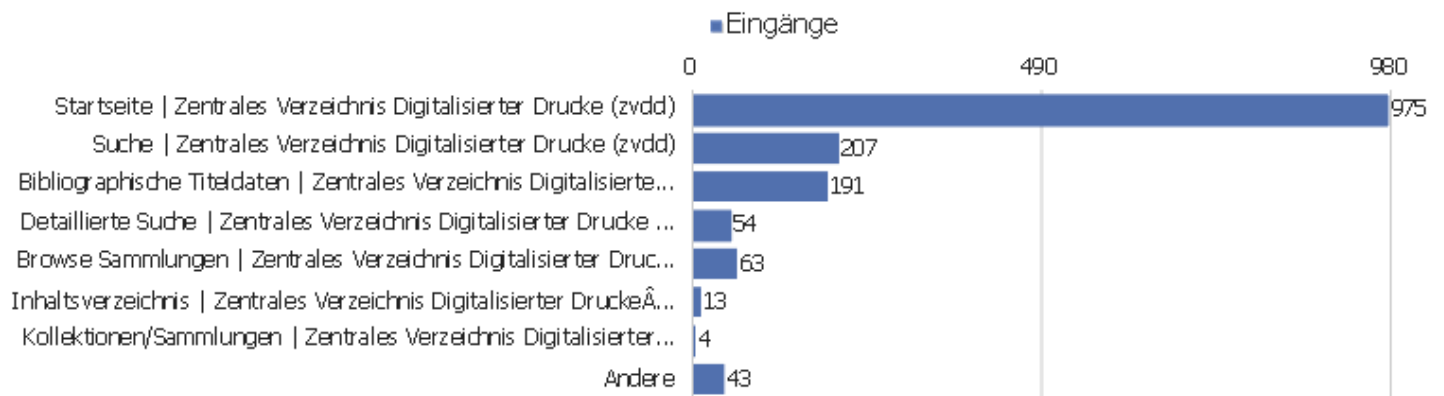

Titel der Einstiegsseite

Titel der Einstiegsseite	Eingänge	Absprünge	Absprungrate	Durchschn. Generierungszeit
Startseite | Zentrales Verzeichnis Digitalisierter Dr	975	443	45 %	29,07 Sek.
	207	85	41 %	2,42 Sek.
Bibliographische Titeldaten | Zentrales Verzeichnis D	191	103	54 %	3,05 Sek.
Detaillierte Suche | Zentrales Verzeichnis Digitalisi	54	15	28 %	2,54 Sek.
Browse Sammlungen | Zentrales Verzeichnis Digitalisie	63	36	57 %	1,94 Sek.
Inhaltsverzeichnis | Zentrales Verzeichnis Digitalisi	13	9	69 %	23,55 Sek.
Kollektionen/Sammlungen | Zentrales Verzeichnis Digit	4	2	50 %	13,17 Sek.
zvdd: Suche	7	5	71 %	29,88 Sek.
Anmelden | Zentrales Verzeichnis Digitalisierter Druc	3	0	0 %	0,65 Sek.
Seite nicht gefunden | Zentrales Verzeichnis Digitali	11	9	82 %	10,22 Sek.
zvdd: Browse Sammlungen	8	6	75 %	27,7 Sek.
ZVDD Validator | Zentrales Verzeichnis Digitalisierte	6	1	17 %	5,71 Sek.
zvdd: Startseite	2	1	50 %	26,11 Sek.
Datenformate im Überblick | Zentrales Verzeichnis Di	1	1	100 %	0,58 Sek.
zvdd: Detaillierte Suche	2	2	100 %	31,14 Sek.
Browse Collections | Central directory of digitized pri	1	0	0 %	2,01 Sek.
Dokumentation | Zentrales Verzeichnis Digitalisierter	1	0	0 %	0,4 Sek.
Données de titre bibliographique Répertoire central d	1	1	100 %	1,13 Sek.