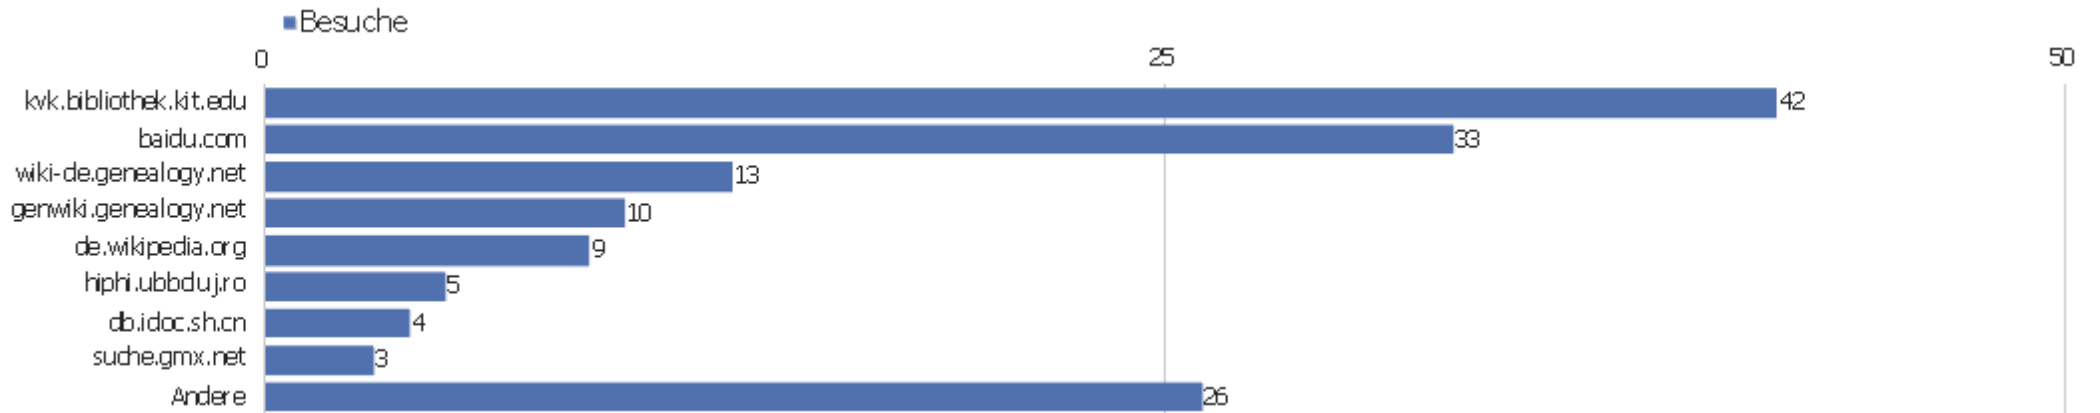

Websites

Website	Besuche	Aktionen	Aktionen pro Besuch	Durchschnittszeit auf der Website	Absprungrate	Umsatz
baidu.com/index	33	33	1	00:00:00	100 %	0 €
de.wikipedia.org/index	9	13	1	00:00:29	56 %	0 €
wiki-de.genealogy.net/Portal:DigiBib	6	19	3	00:00:54	50 %	0 €
genwiki.genealogy.net/IR_74	5	8	2	00:00:04	40 %	0 €
hiphi.ubbcluj.ro/colectii_docum_digitale.html	5	8	2	00:00:06	80 %	0 €
suche.gmx.net/index	3	13	4	00:00:42	33 %	0 €
wiki-de.genealogy.net/DigiBib	3	16	5	00:01:32	0 %	0 €
wiki-de.genealogy.net/Portal:DigiBib/Andere_Digitale_Bi	3	3	1	00:00:00	100 %	0 €
blog.csdn.net/rockingstorm/article/details/84931403	2	5	3	00:00:27	0 %	0 €
db.idoc.sh.cn/Navigator4.aspx?&_001=001006&keyw	2	8	4	00:21:40	0 %	0 €
www.jylib.cn/Sub.html	2	2	1	00:00:00	100 %	0 €
www.kronoskaf.com/syw/index.php?title=Prussian_Army	2	2	1	00:00:00	100 %	0 €
db.idoc.sh.cn/Navigator4.aspx?&pageIndex=23	1	1	1	00:00:00	100 %	0 €
db.idoc.sh.cn/Navigator4.aspx?&_001=001006&page	1	4	4	00:01:02	0 %	0 €