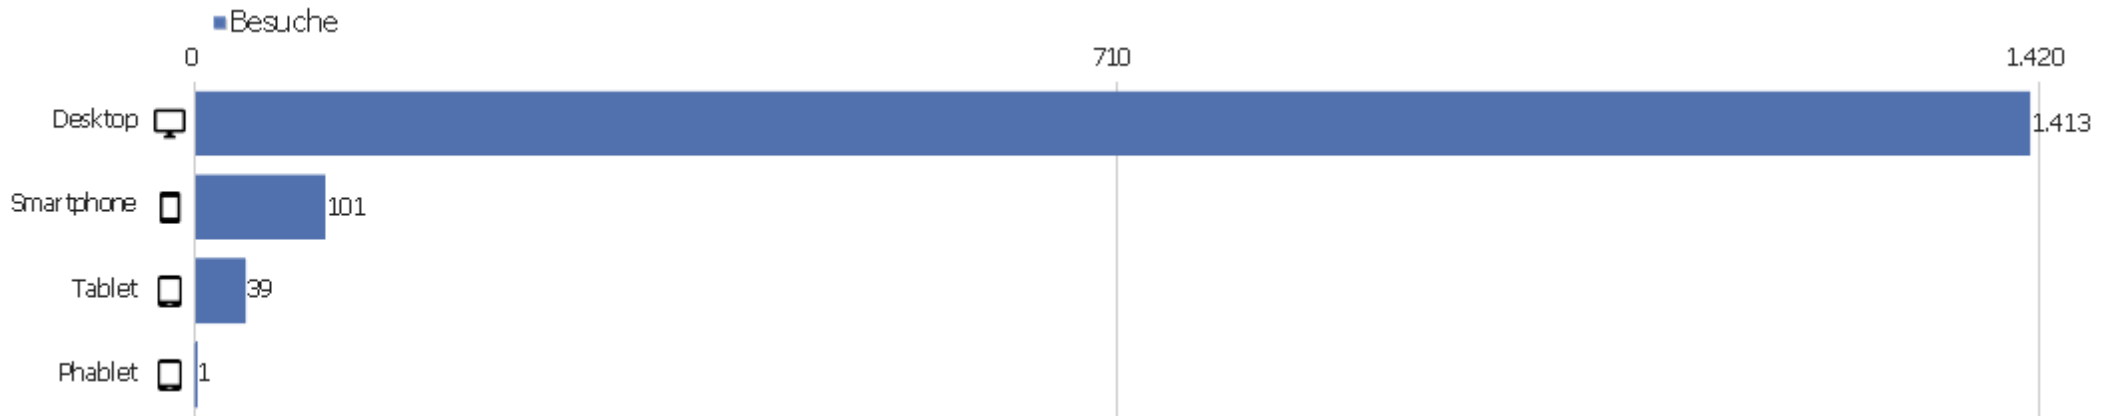

Gerätetyp

Gerätetyp	Besuche	Aktionen	Aktionen pro Besuch	Durchschnittszeit auf der Website	Absprungrate	Umsatz
Desktop	1.413	8.004	6	00:04:47	44 %	0 €
Smartphone	101	186	2	00:01:28	77 %	0 €
Tablet	39	204	5	00:02:23	38 %	0 €
Phablet	1	29	29	00:12:58	0 %	0 €