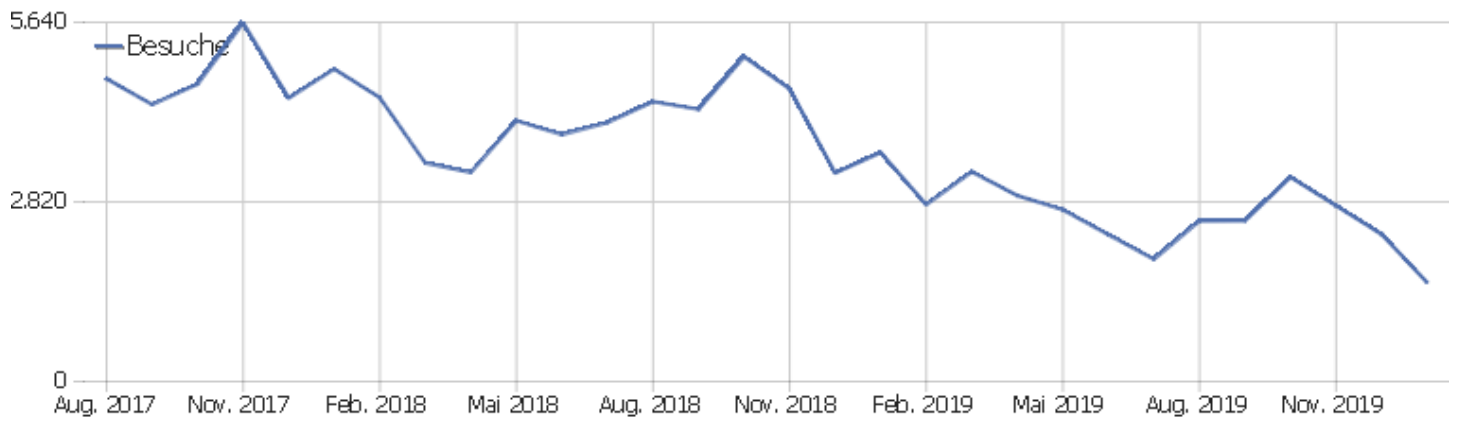

Uni, ZVDD

Zeitspanne: Januar 2020

Monatsstatistik für ZVDD (JK)

Besucherüberblick

Name	Wert
Eindeutige Besucher	574
Besuche	1.554
Aktionen	8.423
Maximale Aktionen pro Besuch	205
Aktionen pro Besuch	5
Durchschn. Besuchszeit (in Sekunden)	00:04:31
Absprungrate	46 %

Land

Land	Besuche	Aktionen	Aktionen pro Besuch	Durchschnittszeit auf der Website	Absprungrate	Umsatz
Deutschland	954	5.205	6	00:04:49	42 %	0 €
China	154	253	2	00:01:14	85 %	0 €
Vereinigte Staaten	58	247	4	00:02:56	64 %	0 €
Österreich	50	308	6	00:04:06	36 %	0 €
Frankreich	48	253	5	00:05:51	31 %	0 €
Italien	37	321	9	00:06:18	35 %	0 €
Schweiz	35	108	3	00:01:23	51 %	0 €
Finnland	30	758	25	00:19:51	30 %	0 €
Tschechien	21	101	5	00:07:42	52 %	0 €
Niederlande	14	72	5	00:02:21	36 %	0 €
Rumänien	13	26	2	00:00:26	62 %	0 €
Belgien	11	31	3	00:01:03	36 %	0 €
Japan	11	101	9	00:10:34	55 %	0 €
Ungarn	11	119	11	00:07:11	45 %	0 €