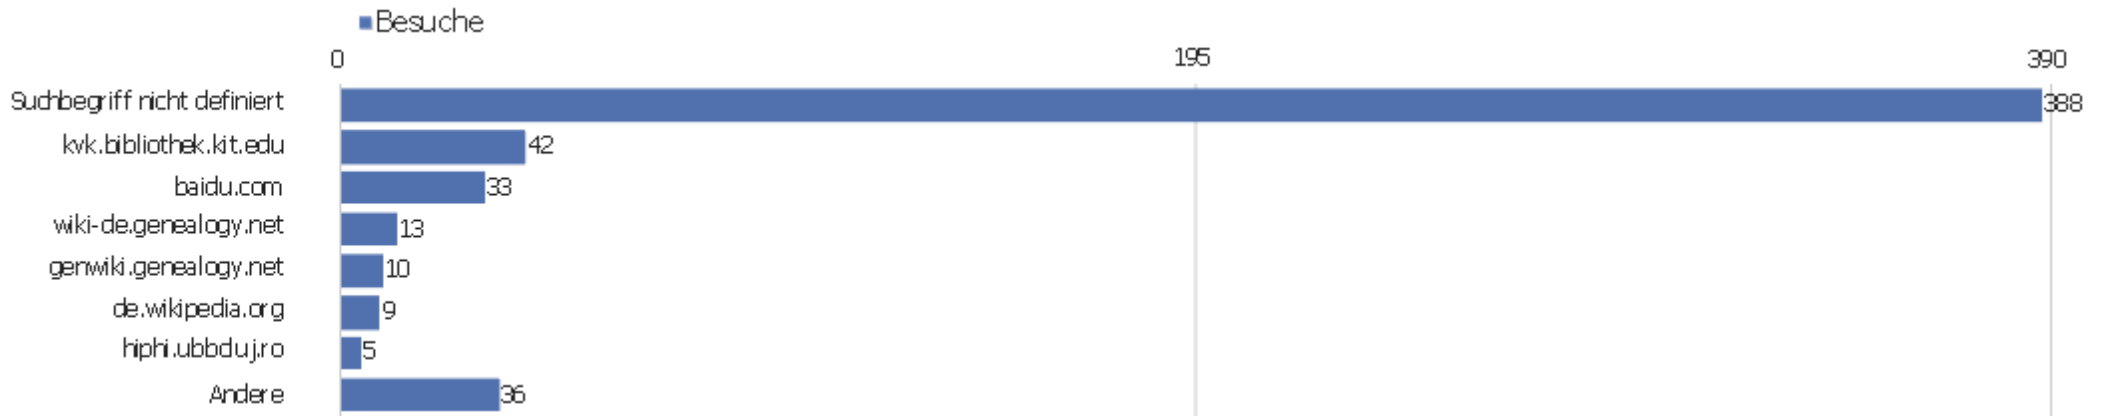

Alle Kanäle

Verweis	Besuche	Aktionen	Aktionen pro Besuch	Durchschnittszeit auf der Website	Absprungrate	Konversionsrate
Suchbegriff nicht definiert	388	2.099	5	00:04:37	47 %	0 %
kvk.bibliothek.kit.edu	42	102	2	00:02:20	38 %	0 %
baidu.com	33	33	1	00:00:00	100 %	0 %
wiki-de.genealogy.net	13	39	3	00:00:46	54 %	0 %
genwiki.genealogy.net	10	18	2	00:00:20	40 %	0 %
de.wikipedia.org	9	13	1	00:00:29	56 %	0 %
hiphi.ubbcluj.ro	5	8	2	00:00:06	80 %	0 %
db.idoc.sh.cn	4	13	3	00:11:05	25 %	0 %
suche.gmx.net	3	13	4	00:00:42	33 %	0 %
blog.csdn.net	2	5	3	00:00:27	0 %	0 %
translate.googleusercontent.com	2	6	3	00:00:52	50 %	0 %
www.jylib.cn	2	2	1	00:00:00	100 %	0 %
www.kronoskaf.com	2	2	1	00:00:00	100 %	0 %
dbis.uni-regensburg.de	1	5	5	00:02:06	0 %	0 %