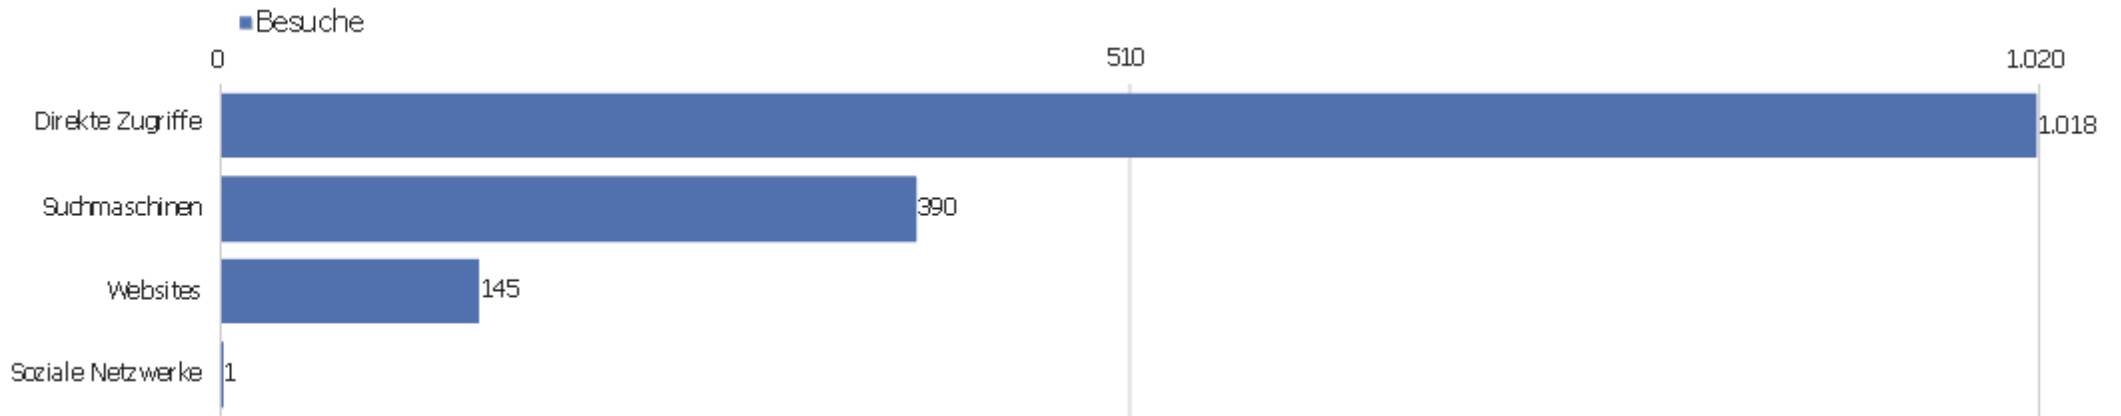

Kanaltyp

Kanaltyp	Besuche	Aktionen	Aktionen pro Besuch	Durchschnittszeit auf der Website	Absprungrate	Umsatz
Direkte Zugriffe	1.018	6.026	6	00:04:55	44 %	0 €
Suchmaschinen	390	2.102	5	00:04:36	47 %	0 €
Websites	145	293	2	00:01:27	60 %	0 €
Soziale Netzwerke	1	2	2	00:00:41	0 %	0 €