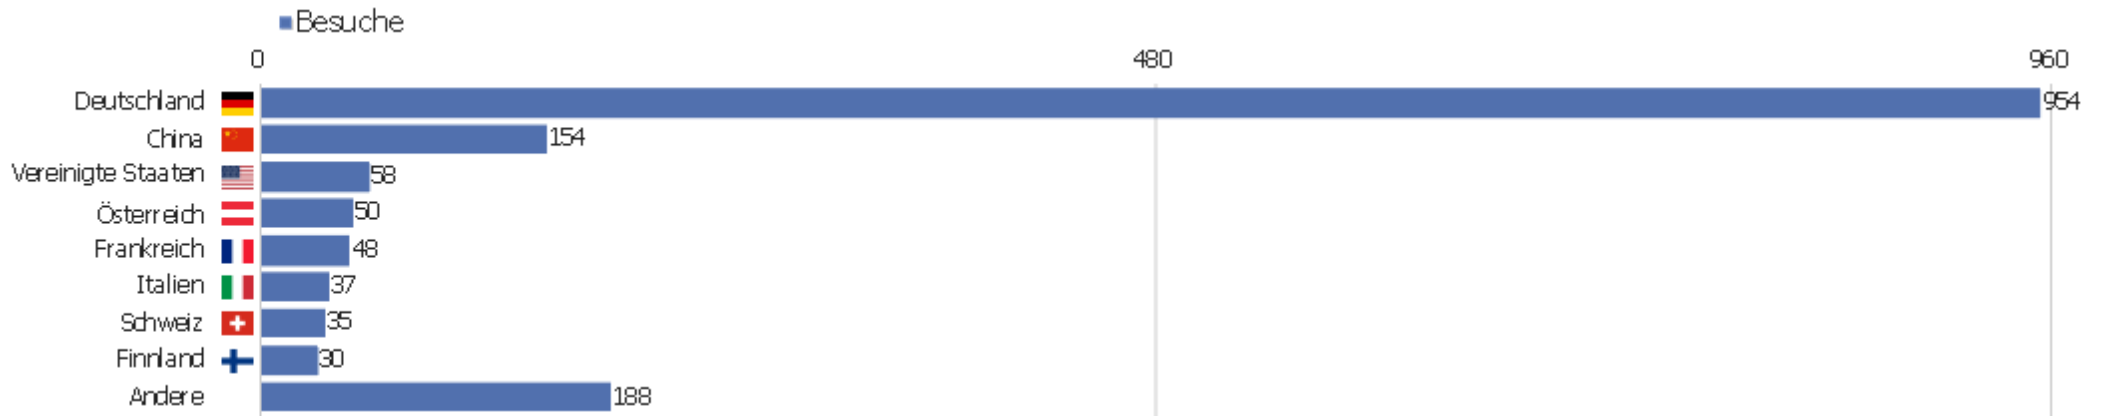

Uni, ZVDD

Zeitspanne: Januar 2020

Monatsstatistik für ZVDD (JK)

Besucherüberblick

Name	Wert
Eindeutige Besucher	574
Besuche	1.554
Aktionen	8.423
Maximale Aktionen pro Besuch	205
Aktionen pro Besuch	5
Durchschn. Besuchszeit (in Sekunden)	00:04:31
Absprungrate	46 %

Land

Land	Besuche	Aktionen	Aktionen pro Besuch	Durchschnittszeit auf der Website	Absprungrate	Umsatz
Deutschland	954	5.205	6	00:04:49	42 %	0 €
China	154	253	2	00:01:14	85 %	0 €
Vereinigte Staaten	58	247	4	00:02:56	64 %	0 €
Österreich	50	308	6	00:04:06	36 %	0 €
Frankreich	48	253	5	00:05:51	31 %	0 €
Italien	37	321	9	00:06:18	35 %	0 €
Schweiz	35	108	3	00:01:23	51 %	0 €
Finnland	30	758	25	00:19:51	30 %	0 €
Tschechien	21	101	5	00:07:42	52 %	0 €
Niederlande	14	72	5	00:02:21	36 %	0 €
Rumänien	13	26	2	00:00:26	62 %	0 €
Belgien	11	31	3	00:01:03	36 %	0 €
Japan	11	101	9	00:10:34	55 %	0 €
Ungarn	11	119	11	00:07:11	45 %	0 €

Spanien	10	35	4	00:01:14	70 %	0 €
 Russland	9	23	3	00:00:47	22 %	0 €
 Vereinigtes Königreich	9	18	2	00:00:42	67 %	0 €
 Dänemark	8	95	12	00:11:24	25 %	0 €
 Slowenien	8	15	2	00:01:02	38 %	0 €
 Estland	7	23	3	00:00:35	43 %	0 €
 Polen	7	16	2	00:00:43	43 %	0 €
 Malta	6	74	12	00:03:45	0 %	0 €
 Schweden	6	30	5	00:03:09	50 %	0 €
Andere	37	191	5	00:03:01	35 %	0 €