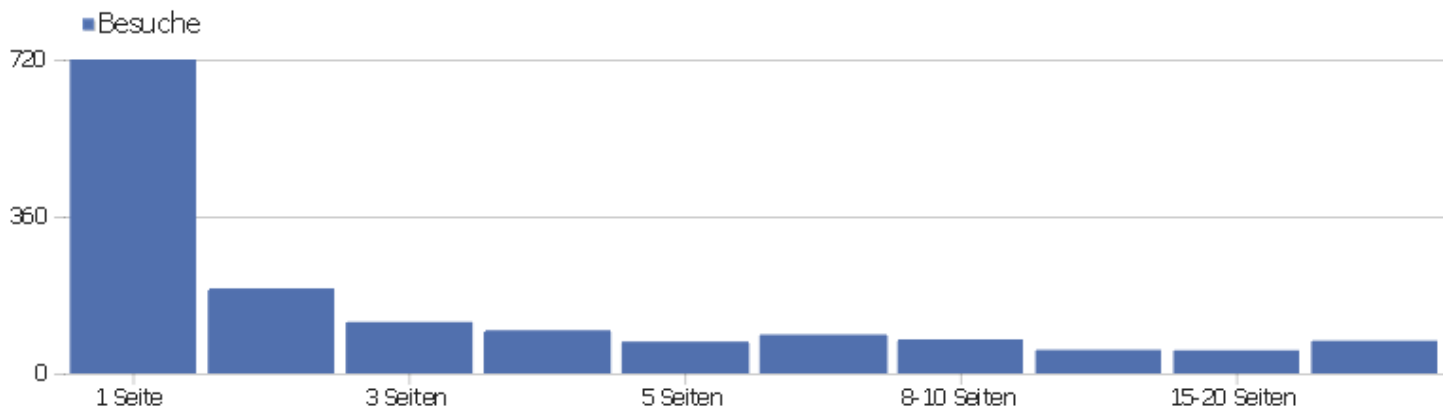

Downloads

Es stehen keine Daten für diesen Bericht zur Verfügung.

Besuchslänge

Besuchsdauer	Besuche
0-10s	776
11-30s	118
31-60s	98
1-2 Min.	117
2-4 Min.	113
4-7 Min.	88
7-10 Min.	47
10-15 Min.	56
15-30 Min.	83
30+ Min.	62

Seiten pro Besuch

Seiten pro Besuch

Besuche

Seiten pro Besuch	Besuche
1 Seite	720
2 Seiten	195
3 Seiten	118
4 Seiten	99
5 Seiten	73
6-7 Seiten	89
8-10 Seiten	78
11-14 Seiten	54
15-20 Seiten	53
21+ Seiten	75