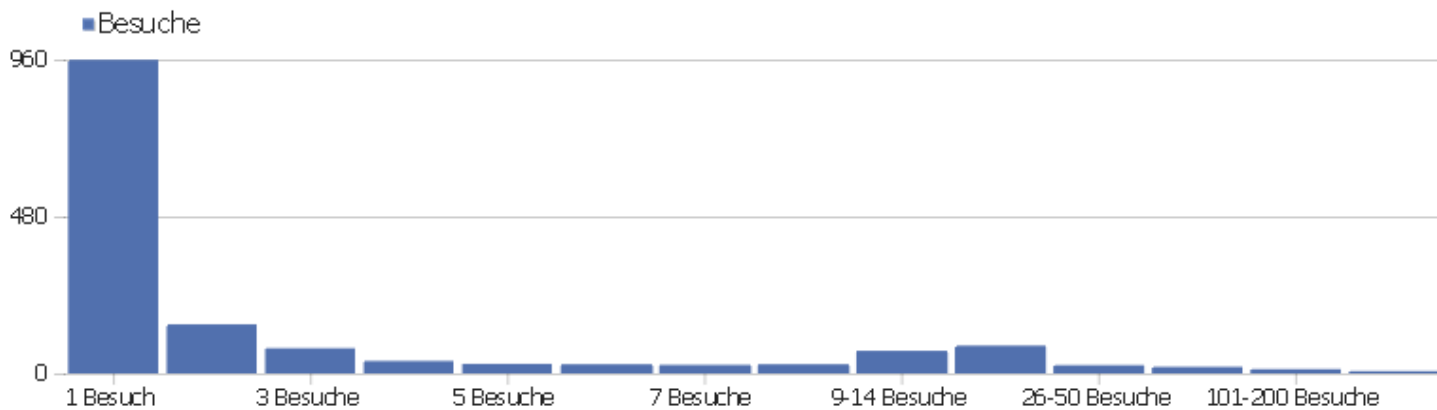

Downloads

Es stehen keine Daten für diesen Bericht zur Verfügung.

Besuchslänge

Besuchsdauer	Besuche
0-10s	776
11-30s	118
31-60s	98
1-2 Min.	117
2-4 Min.	113
4-7 Min.	88
7-10 Min.	47
10-15 Min.	56
15-30 Min.	83
30+ Min.	62

Seiten pro Besuch

Seiten pro Besuch

Besuche

Seiten pro Besuch	Besuche
1 Seite	720
2 Seiten	195
3 Seiten	118
4 Seiten	99
5 Seiten	73
6-7 Seiten	89
8-10 Seiten	78
11-14 Seiten	54
15-20 Seiten	53
21+ Seiten	75

Besuche nach Besuchszahl

Besuche nach Besuchszahl

Besuch
e %
Besuch
e

Besuchszahl	Besuche	% Besuch
1 Besuch	959	62 %
2 Besuche	150	10 %
3 Besuche	77	5 %
4 Besuche	38	2 %
5 Besuche	29	2 %
6 Besuche	28	2 %
7 Besuche	26	2 %
8 Besuche	28	2 %
9-14 Besuche	69	4 %
15-25 Besuche	85	5 %
26-50 Besuche	25	2 %
51-100 Besuche	20	1 %
101-200 Besuche	13	1 %
201+ Besuche	7	0 %