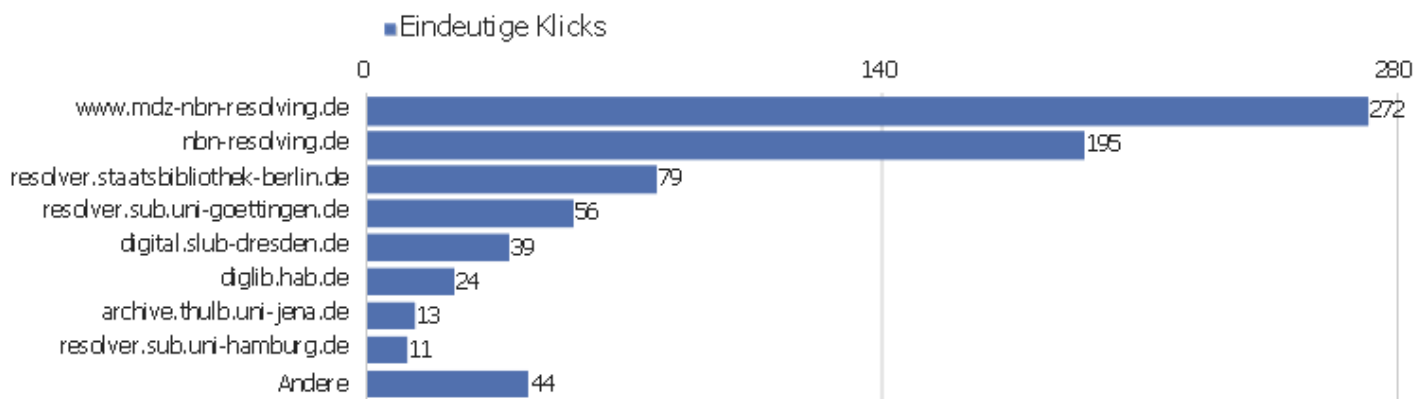

Ausgehende Verweise

Gewählter ausgehender Verweis

Eindeutige Klicks

Gewählter ausgehender Verweis	Eindeutige Klicks	Klicks
www.mdz-nbn-resolving.de/ - Andere	155	172
nbn-resolving.de/ - Andere	84	91
nbn-resolving.de/urn/resolver.pl?urn=urn:nbn:de:bvb:12-	4	4
resolver.sub.uni-goettingen.de/purl?PPN312745753	4	4
dfg-viewer.de/	3	3
www.mdz-nbn-resolving.de/urn/resolver.pl?urn=urn:nbn:de	3	5
www.sub.uni-goettingen.de/	3	3
digital.blb-karlsruhe.de/id/3087759	2	2
diglib.hab.de/drucke/6-3-quod-2f/start.htm	2	2
nbn-resolving.de/urn/resolver.pl?urn=urn:nbn:de:bvb:12-	2	2
nbn-resolving.de/urn/resolver.pl?urn=urn:nbn:de:gbv:3:1	2	2
nbn-resolving.de/urn/resolver.pl?urn=urn:nbn:de:gbv:3:1	2	2
nbn-resolving.de/urn/resolver.pl?urn=urn:nbn:de:gbv:3:1	2	2
nbn-resolving.de/urn/resolver.pl?urn=urn:nbn:de:gbv:3:1	2	3
nbn-resolving.de/urn/resolver.pl?urn=urn:nbn:de:hbz:061	2	2
nbn-resolving.de/urn/resolver.pl?urn=urn:nbn:de:hbz:6:1	2	2
nbn-resolving.de/urn/resolver.pl?urn=urn:nbn:de:hbz:466	2	2
nbn-resolving.de/urn/resolver.pl?urn=urn:nbn:de:kobv:10	2	3
resolver.staatsbibliothek-berlin.de/SBB0000226F00000000	2	3
resolver.staatsbibliothek-berlin.de/SBB0002208700000000	2	2
resolver.sub.uni-goettingen.de/purl?PPN574967729	2	2
resolver.sub.uni-goettingen.de/purl?PPN597517436	2	2
resolver.sub.uni-goettingen.de/purl?PPN601129296	2	2
Ander e	445	485

Downloads

Es stehen keine Daten für diesen Bericht zur Verfügung.