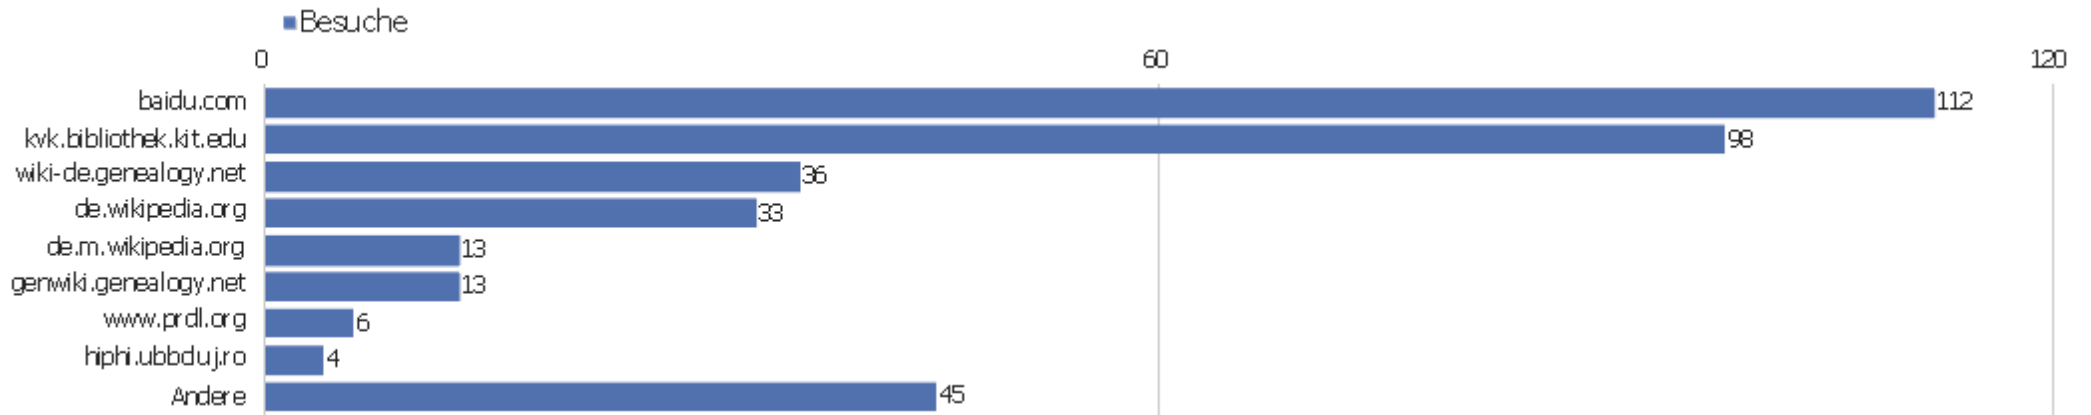

Websites

Website	Besuche	Aktionen	Aktionen pro Besuch	Durchschnittszeit auf der Website	Absprungrate	Umsatz
baidu.com/index	112	116	1	00:00:02	96 %	0 €
kvk.bibliothek.kit.edu/ - Andere	44	108	3	00:02:57	50 %	0 €
de.wikipedia.org/index	33	156	5	00:02:28	39 %	0 €
wiki-de.genealogy.net/Portal:DigiBib	29	346	12	00:10:42	14 %	0 €
de.m.wikipedia.org/index	13	32	3	00:00:40	46 %	0 €
www.prdl.org/digital_libraries.php	6	29	5	00:04:29	50 %	0 €
wiki-de.genealogy.net/DigiBib	5	27	5	00:04:00	0 %	0 €
hiphi.ubbcluj.ro/colectii_docum_digitale.html	4	5	1	00:00:05	75 %	0 €
www.deutsche-rechtsgeschichte.uni-goettingen.de/links/l	4	11	3	00:01:16	50 %	0 €
kvk.bibliothek.kit.edu/hylib-bin/kvk/nph-kvk2.cgi?maske	3	3	1	00:00:00	100 %	0 €
kvk.bibliothek.kit.edu/hylib-bin/kvk/nph-kvk2.cgi?maske	3	3	1	00:00:00	100 %	0 €
mortenau.de/index.php?n=Digital.Literatur	3	16	5	00:01:51	0 %	0 €
blog.csdn.net/rockingstorm/article/details/84931403	2	3	2	00:00:34	50 %	0 €
genwiki.genealogy.net/Fuß-AR_1	2	2	1	00:00:00	100 %	0 €