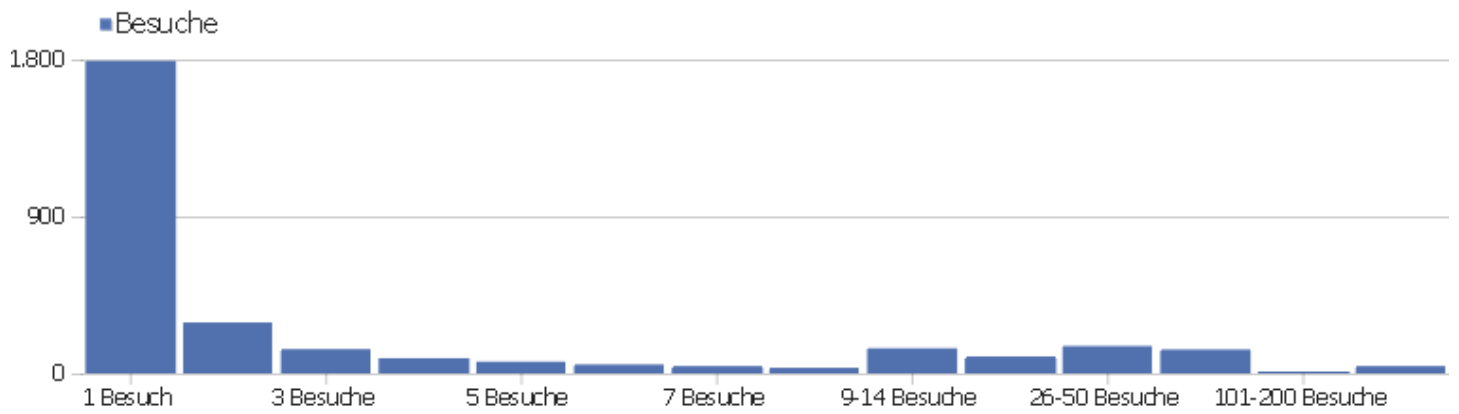

Downloads

Es stehen keine Daten für diesen Bericht zur Verfügung.

Besuchslänge

Besuchsdauer	Besuche
0-10s	1.332
11-30s	309
31-60s	280
1-2 Min.	268
2-4 Min.	259
4-7 Min.	139
7-10 Min.	91
10-15 Min.	100
15-30 Min.	169
30+ Min.	148

Seiten pro Besuch

Seiten pro Besuch

Besuche

Seiten pro Besuch	Besuche
1 Seite	1.194
2 Seiten	375
3 Seiten	300
4 Seiten	218
5 Seiten	176
6-7 Seiten	223
8-10 Seiten	151
11-14 Seiten	133
15-20 Seiten	123
21+ Seiten	190

Besuche nach Besuchszahl

Besuche nach Besuchszahl

Besuch
e %
Besuch
e

Besuche nach Besuchszahl	Besuch e	% Besuch e
1 Besuch	1.792	58 %
2 Besuche	292	9 %
3 Besuche	139	5 %
4 Besuche	87	3 %
5 Besuche	67	2 %
6 Besuche	51	2 %
7 Besuche	42	1 %
8 Besuche	32	1 %
9-14 Besuche	144	5 %
15-25 Besuche	97	3 %
26-50 Besuche	157	5 %
51-100 Besuche	137	4 %
101-200 Besuche	4	0 %
201+ Besuche	42	1 %