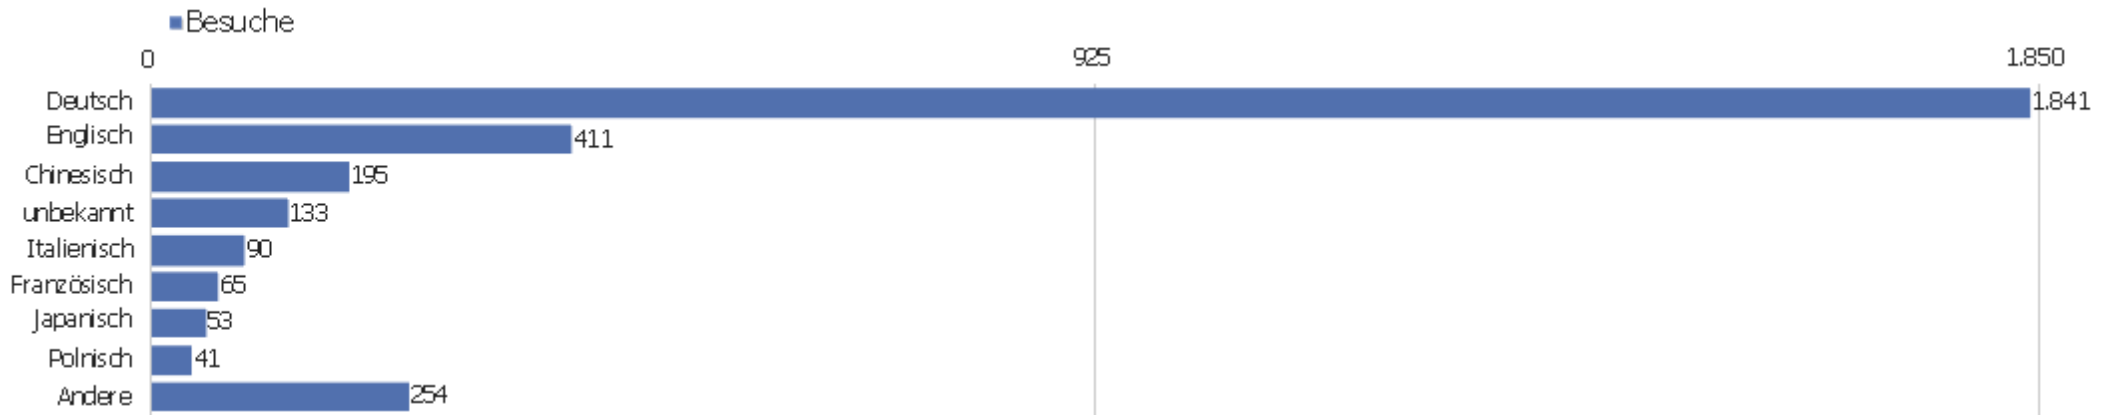

Browsersprache

Sprache	Besuche	Aktionen	Aktionen pro Besuch	Durchschnittszeit auf der Website	Absprungrate	Konversionsrate
Deutsch	1.841	11.829	6	00:06:29	35 %	0 %
Englisch	411	3.496	9	00:06:25	40 %	0 %
Chinesisch	195	485	3	00:01:23	54 %	0 %
unbekannt	133	150	1	00:00:13	94 %	0 %
Italienisch	90	688	8	00:04:17	30 %	0 %
Französisch	65	447	7	00:03:17	32 %	0 %
Japanisch	53	1.146	22	00:13:21	9 %	0 %
Polnisch	41	270	7	00:06:05	27 %	0 %
Schwedisch	41	195	5	00:02:43	12 %	0 %
Spanisch	40	162	4	00:01:24	50 %	0 %
Niederländisch	35	182	5	00:04:09	23 %	0 %
Russisch	28	175	6	00:05:12	43 %	0 %
Ungarisch	27	95	4	00:02:53	41 %	0 %
Tschechisch	17	277	16	00:13:11	18 %	0 %