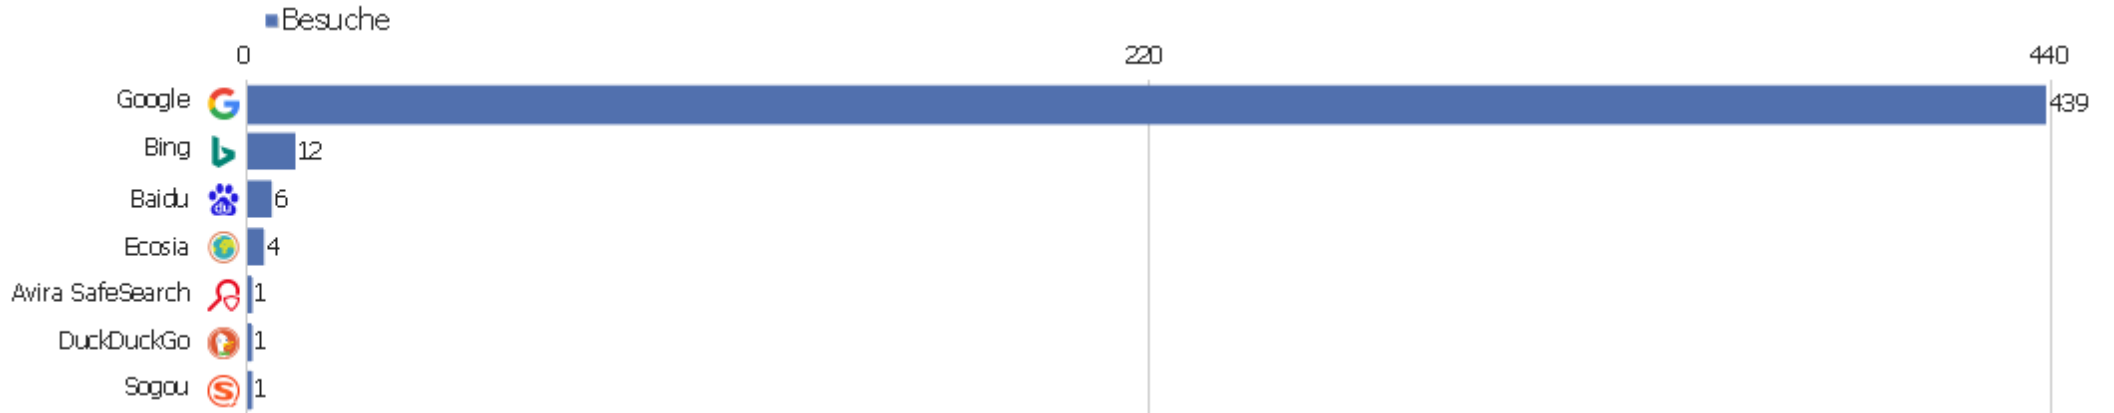

Suchmaschinen

Suchmaschine	Besuche	Aktionen	Aktionen pro Besuch	Durchschnittszeit auf der Website	Absprungrate	Umsatz
Google - Suchbegriff nicht definiert	438	1.918	4	00:03:13	49 %	0 €
Bing - amazon	7	7	1	00:00:00	100 %	0 €
Baidu - Suchbegriff nicht definiert	6	13	2	00:02:08	33 %	0 €
Bing - Suchbegriff nicht definiert	4	93	23	00:20:16	0 %	0 €
Ecosia - Suchbegriff nicht definiert	4	35	9	00:02:35	0 %	0 €
Avira SafeSearch - Suchbegriff nicht definiert	1	1	1	00:00:00	100 %	0 €
Bing - zvdd.de	1	6	6	00:03:44	0 %	0 €
DuckDuckGo - Suchbegriff nicht definiert	1	3	3	00:00:36	0 %	0 €
Google - mauvillon kriegswissenschaft allgemeine deutsch	1	3	3	00:03:43	0 %	0 €
Sogou - Suchbegriff nicht definiert	1	3	3	00:00:23	0 %	0 €