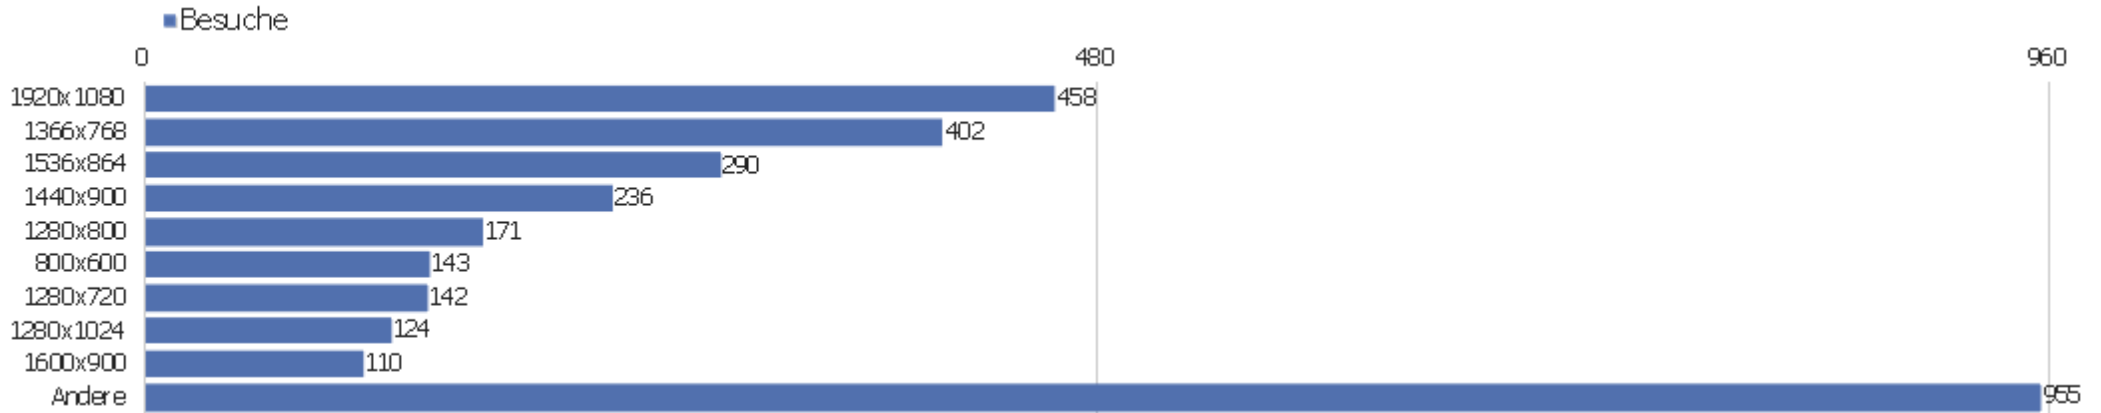

Bildschirmauflösungen

Auflösung	Besuche	Aktionen	Aktionen pro Besuch	Durchschnittszeit auf der Website	Absprungrate	Konversionsrate
1920x1080	458	4.395	10	00:08:08	31 %	0 %
1366x768	402	3.435	9	00:07:30	30 %	0 %
1536x864	290	1.764	6	00:03:44	37 %	0 %
1440x900	236	1.058	5	00:03:30	35 %	0 %
1280x800	171	1.481	9	00:06:51	38 %	0 %
800x600	143	152	1	00:00:02	96 %	0 %
1280x720	142	631	4	00:03:02	37 %	0 %
1280x1024	124	1.104	9	00:06:56	14 %	0 %
1600x900	110	750	7	00:04:23	38 %	0 %
1680x1050	95	516	5	00:02:35	38 %	0 %
2560x1440	93	516	6	00:03:56	39 %	0 %
1200x800	67	413	6	00:34:10	30 %	0 %
1093x614	56	704	13	00:18:21	23 %	0 %
360x640	47	156	3	00:00:47	60 %	0 %