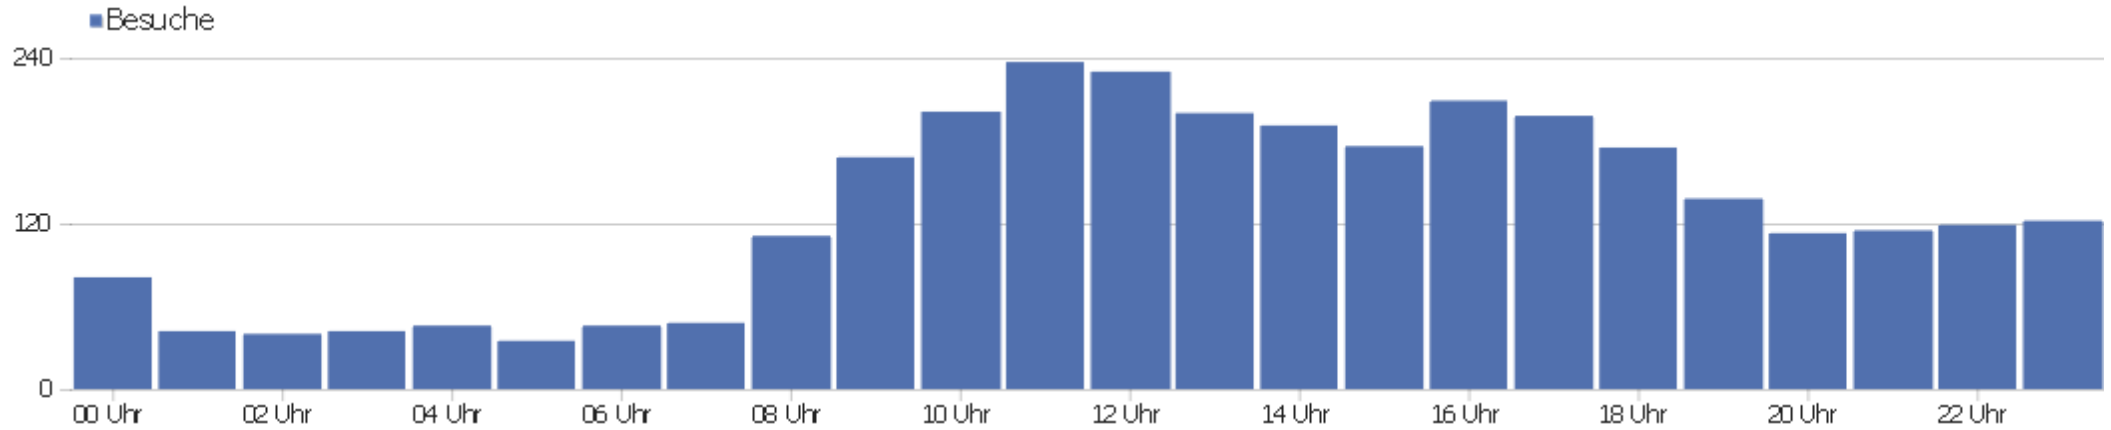

Besuche nach Server-Zeit

Serverzeit - Stunde (Start des Besuchs)	Besuche	Aktionen	Aktionen pro Besuch	Durchschnittszeit auf der Website	Absprungrate	Umsatz
00 Uhr	81	678	8	00:05:40	30 %	0 €
01 Uhr	42	216	5	00:02:59	52 %	0 €
02 Uhr	40	152	4	00:01:52	55 %	0 €
03 Uhr	42	191	5	00:03:47	60 %	0 €
04 Uhr	46	229	5	00:03:39	50 %	0 €
05 Uhr	35	341	10	00:15:48	34 %	0 €
06 Uhr	46	283	6	00:03:51	57 %	0 €
07 Uhr	48	567	12	00:06:48	48 %	0 €
08 Uhr	111	536	5	00:08:16	47 %	0 €
09 Uhr	168	937	6	00:07:34	36 %	0 €
10 Uhr	201	1.955	10	00:08:40	39 %	0 €
11 Uhr	237	1.249	5	00:04:09	43 %	0 €
12 Uhr	230	1.370	6	00:05:46	42 %	0 €
13 Uhr	200	1.373	7	00:06:13	42 %	0 €