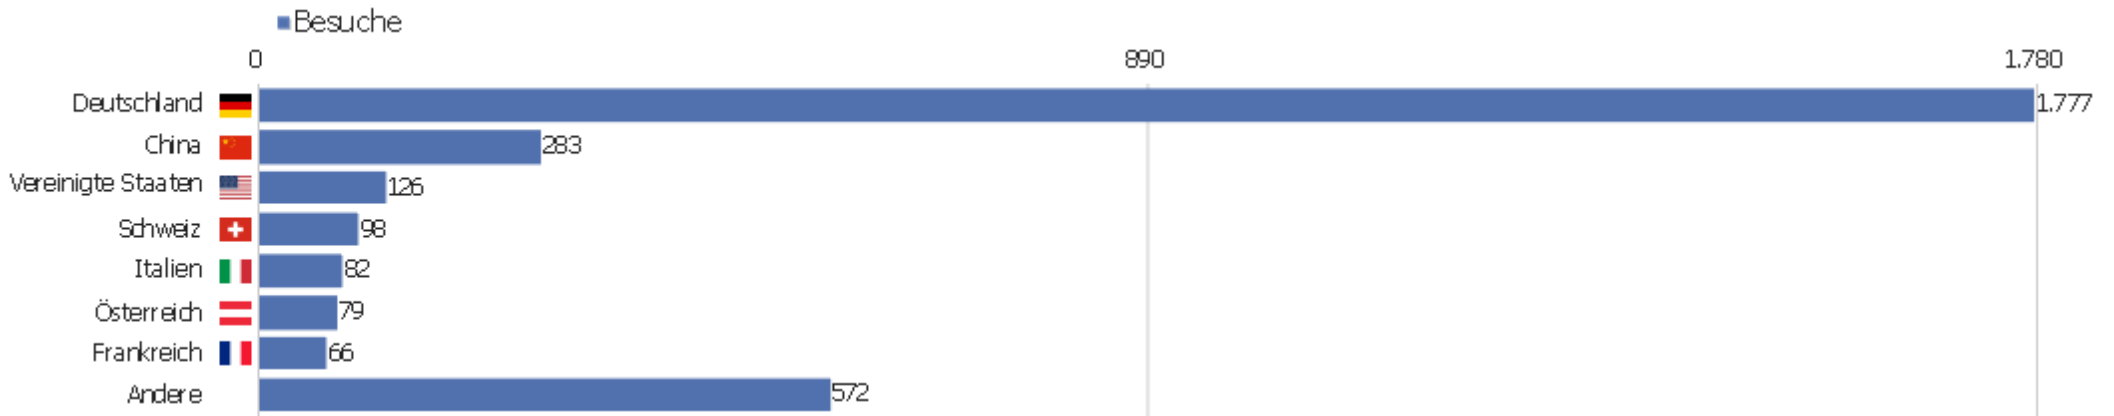

Uni, ZVDD

Zeitspanne: April 2020

Monatsstatistik für ZVDD (JK)

Besucherüberblick

Name	Wert
Eindeutige Besucher	781
Besuche	3.083
Aktionen	19.962
Maximale Aktionen pro Besuch	465
Aktionen pro Besuch	7
Durchschn. Besuchszeit (in Sekunden)	00:05:40
Absprungrate	39 %

Land

Land	Besuche	Aktionen	Aktionen pro Besuch	Durchschnittszeit auf der Website	Absprungrate	Umsatz
Deutschland	1.777	12.576	7	00:07:06	34 %	0 €
China	283	533	2	00:00:50	73 %	0 €
Vereinigte Staaten	126	605	5	00:02:17	44 %	0 €
Schweiz	98	361	4	00:01:38	37 %	0 €
Italien	82	608	7	00:04:23	37 %	0 €
Österreich	79	416	5	00:02:35	39 %	0 €
Frankreich	66	443	7	00:03:04	32 %	0 €
Japan	54	1.151	21	00:13:07	9 %	0 €
Griechenland	49	826	17	00:16:40	47 %	0 €
Schweden	41	206	5	00:03:11	12 %	0 €
Polen	39	266	7	00:06:20	28 %	0 €
Spanien	39	196	5	00:02:13	46 %	0 €
Niederlande	37	183	5	00:03:56	27 %	0 €
Vereinigtes Königreich	33	144	4	00:02:43	33 %	0 €