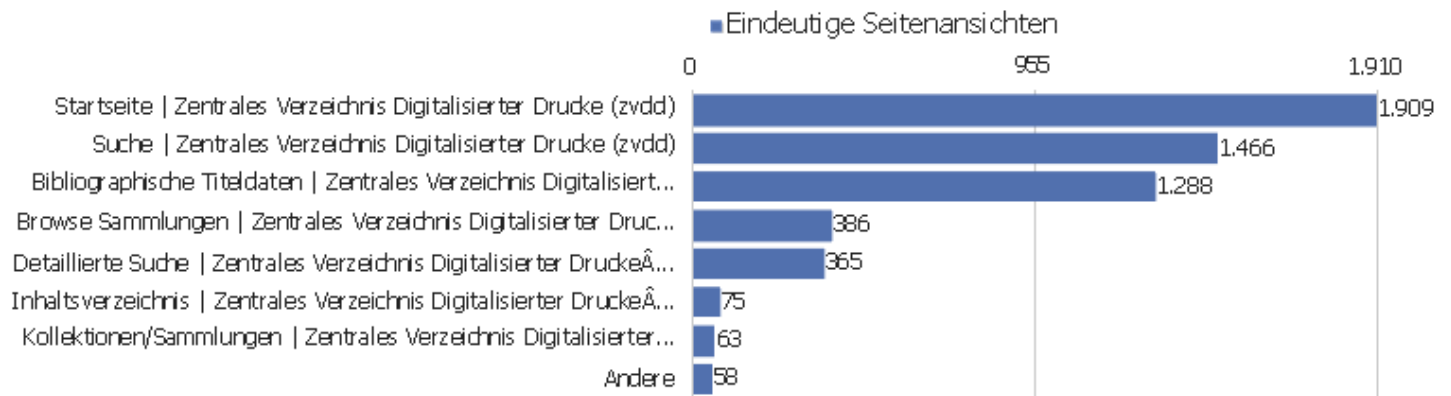

Titel der Ausstiegsseite

Titel der Ausstiegsseite	Ausstiege	Eindeutige Seitenansichten	Ausstiegsrate	Durchschn. Generierungszeit
Startseite | Zentrales Verzeichnis Digitalisierter Dr	881	1.909	46 %	2,34 Sek.
	794	1.466	54 %	1,19 Sek.
Bibliographische Titeldaten | Zentrales Verzeichnis D	888	1.288	69 %	0,45 Sek.
Browse Sammlungen | Zentrales Verzeichnis Digitalisie	225	386	58 %	2,71 Sek.
Detaillierte Suche | Zentrales Verzeichnis Digitalisi	182	365	50 %	1,85 Sek.
Inhaltsverzeichnis | Zentrales Verzeichnis Digitalisi	46	75	61 %	1,11 Sek.
Kollektionen/Sammlungen | Zentrales Verzeichnis Digit	27	63	43 %	11,66 Sek.
Seite nicht gefunden | Zentrales Verzeichnis Digitali	12	19	63 %	0,23 Sek.
zvdd: Suche	4	14	29 %	16,94 Sek.
Anmelden | Zentrales Verzeichnis Digitalisierter Druc	2	7	29 %	0,27 Sek.
Hilfe zur Suche | Zentrales Verzeichnis Digitalisiert	4	7	57 %	0,4 Sek.
WECHAT_EMPTY_TITLE	4	4	100 %	1,29 Sek.
Suche??|??ZentralesVerzeichnisDigitalisierterDrucke??(z	2	2	100 %	1,81 Sek.
Bibliographic title data Central directory of digitized	1	1	100 %	0,55 Sek.
Datenformate im Überblick | Zentrales Verzeichnis Di	1	1	100 %	0,36 Sek.
suchen | Zentrales Verzeichniss Digitalisierte Jahrhund	1	1	100 %	1,47 Sek.
Zugriffsstatistik | Zentrales Verzeichnis Digitalisie	1	1	100 %	0,26 Sek.
ZVDD Validator | Zentrales Verzeichnis Digitalisierte	1	1	100 %	1,06 Sek.