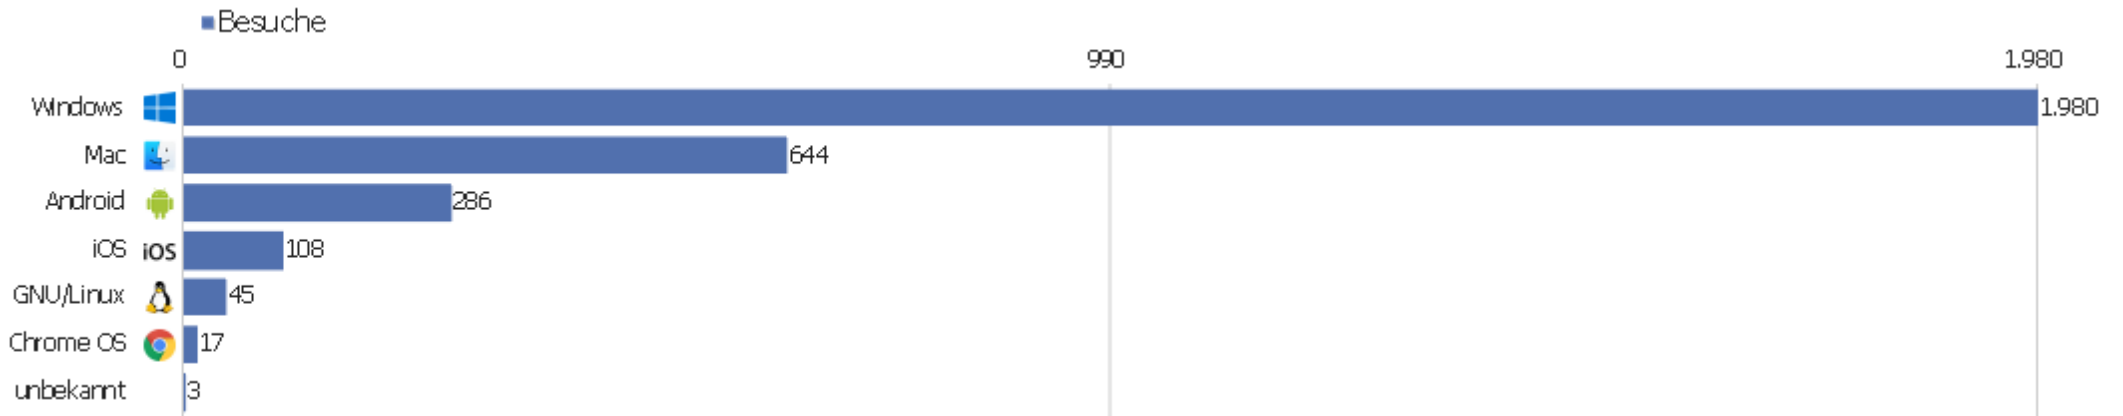

Betriebssystem-Familien

Betriebssystem-Familie	Besuche	Aktionen	Aktionen pro Besuch	Durchschnittszeit auf der Website	Absprungrate	Konversionsrate
Windows	1.980	14.416	7	00:07:00	34 %	0 %
Mac	644	3.852	6	00:04:21	39 %	0 %
Android	286	1.204	4	00:02:02	58 %	0 %
iOS	108	235	2	00:00:39	67 %	0 %
GNU/Linux	45	195	4	00:02:31	53 %	0 %
Chrome OS	17	54	3	00:01:29	53 %	0 %
unbekannt	3	6	2	00:07:43	67 %	0 %