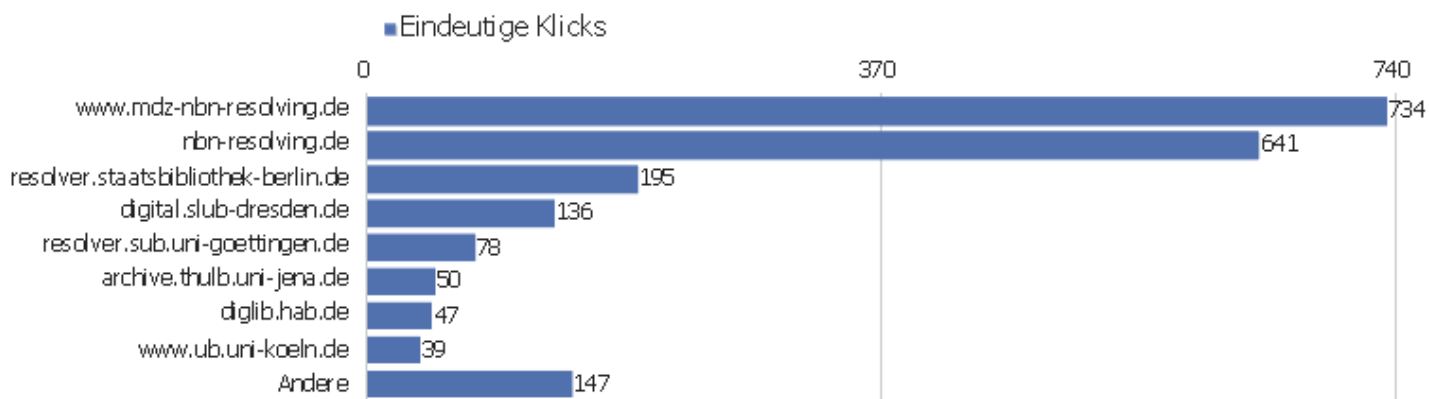

Ausgehende Verweise

Gewählter ausgehender Verweis

Eindeutige Klicks

Gewählter ausgehender Verweis	Eindeutige Klicks	Klicks
www.mdz-nbn-resolving.de/ - Andere	612	641
nbn-resolving.de/ - Andere	511	538
resolver.staatsbibliothek-berlin.de/ - Andere	80	83
digital.slub-dresden.de/ - Andere	30	34
resolver.sub.uni-goettingen.de/purl?PPN312745753	9	10
www.ag-sdd.de/	8	8
digital.blb-karlsruhe.de/id/	4	4
dfg-viewer.de/	3	3
nbn-resolving.de/urn/resolver.pl?urn=urn:nbn:de:bvb:12-	3	3
nbn-resolving.de/urn/resolver.pl?urn=urn:nbn:de:bvb:12-	3	3
nbn-resolving.de/urn/resolver.pl?urn=urn:nbn:de:hbz:466	3	3
resolver.staatsbibliothek-berlin.de/SBB0000039000000000	3	4
resolver.staatsbibliothek-berlin.de/SBB0001A61900000000	3	3
resolver.staatsbibliothek-berlin.de/SBB0001CD2500000000	3	3
resolver.sub.uni-goettingen.de/purl?PPN312745613	3	4
resolver.sub.uni-goettingen.de/purl?PPN514669934	3	3
resolver.sub.uni-hamburg.de/goobi/PPN846060221	3	3
www.dfg.de/	3	3
www.mdz-nbn-resolving.de/urn/resolver.pl?urn=urn:nbn:de	3	3
www.sub.uni-goettingen.de/	3	3
archive.thulb.uni-jena.de/collections/receive/HisBest_c	2	2
archive.thulb.uni-jena.de/collections/receive/HisBest_c	2	3
archive.thulb.uni-jena.de/collections/receive/HisBest_i	2	3
Ander e	768	829

Downloads

Es stehen keine Daten für diesen Bericht zur Verfügung.