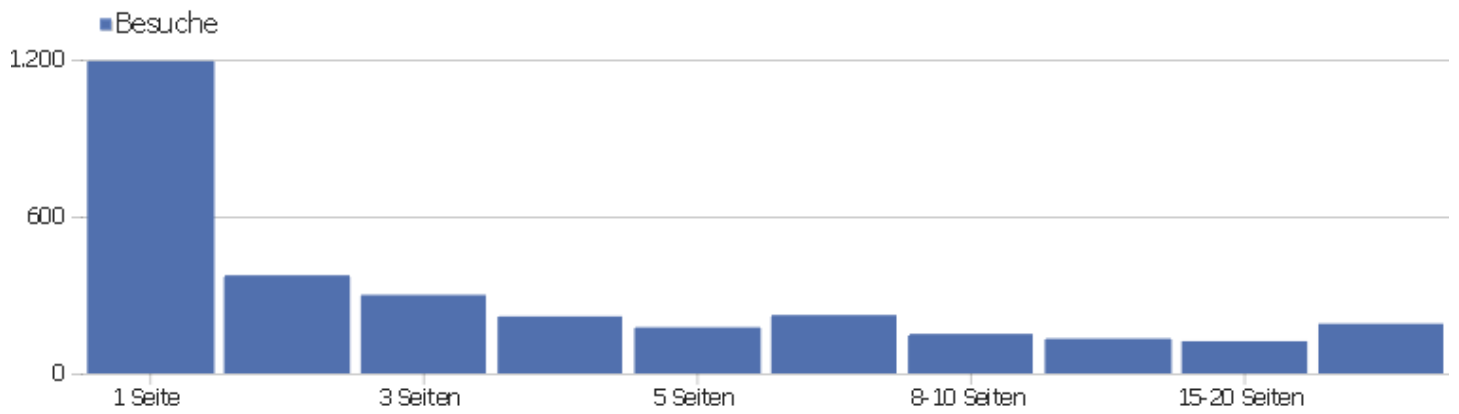

Downloads

Es stehen keine Daten für diesen Bericht zur Verfügung.

Besuchslänge

Besuchsdauer	Besuche
0-10s	1.332
11-30s	309
31-60s	280
1-2 Min.	268
2-4 Min.	259
4-7 Min.	139
7-10 Min.	91
10-15 Min.	100
15-30 Min.	169
30+ Min.	148

Seiten pro Besuch

Seiten pro Besuch

Besuche

Seiten pro Besuch	Besuche
1 Seite	1.194
2 Seiten	375
3 Seiten	300
4 Seiten	218
5 Seiten	176
6-7 Seiten	223
8-10 Seiten	151
11-14 Seiten	133
15-20 Seiten	123
21+ Seiten	190