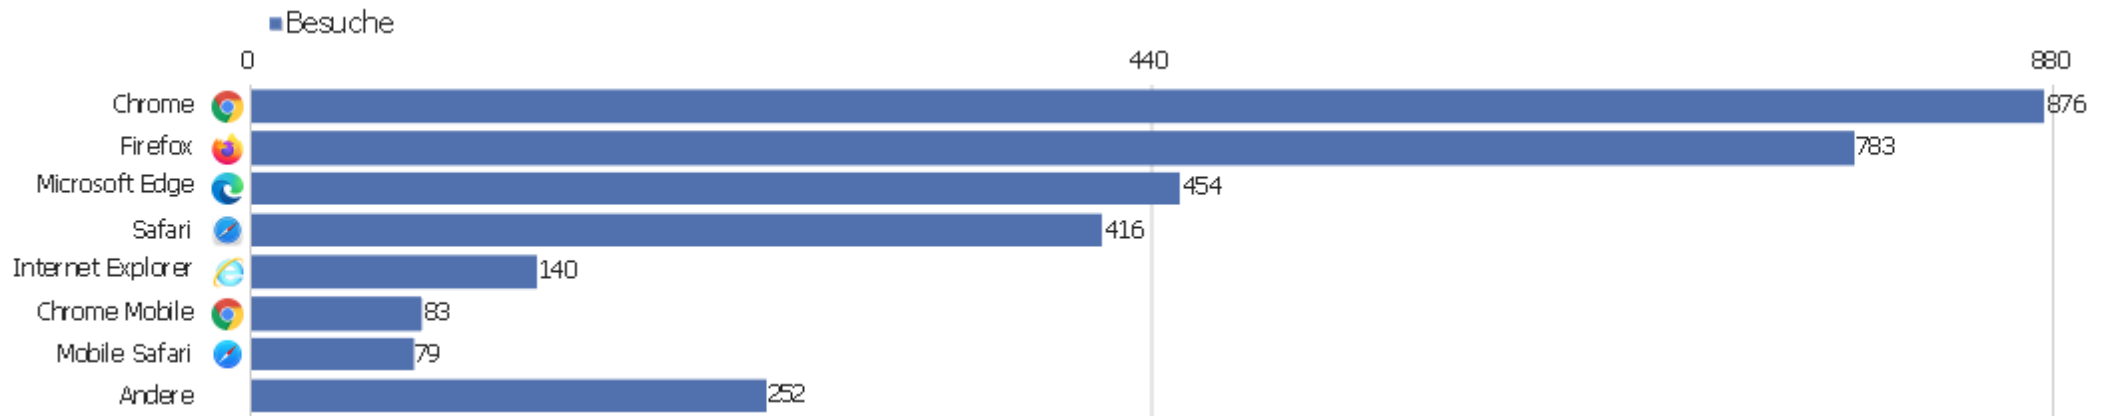

Browser

Browser	Besuche	Aktionen	Aktionen pro Besuch	Durchschnittszeit auf der Website	Absprungrate	Umsatz
Chrome	876	5.518	6	00:04:41	37 %	0 €
Firefox	783	5.785	7	00:05:48	30 %	0 €
Microsoft Edge	454	3.875	9	00:12:18	29 %	0 €
Safari	416	2.000	5	00:03:19	43 %	0 €
Internet Explorer	140	1.164	8	00:07:21	59 %	0 €
Chrome Mobile	83	380	5	00:02:28	40 %	0 €
Mobile Safari	79	154	2	00:00:35	67 %	0 €
UC Browser	69	73	1	00:00:04	94 %	0 €
unbekannt	53	125	2	00:01:07	66 %	0 €
Opera	28	228	8	00:07:08	29 %	0 €
Samsung Browser	20	78	4	00:01:43	55 %	0 €
Chrome Webview	9	13	1	00:00:40	67 %	0 €
QQ Browser	9	17	2	00:00:15	44 %	0 €
Sogou Explorer	8	21	3	00:01:01	38 %	0 €