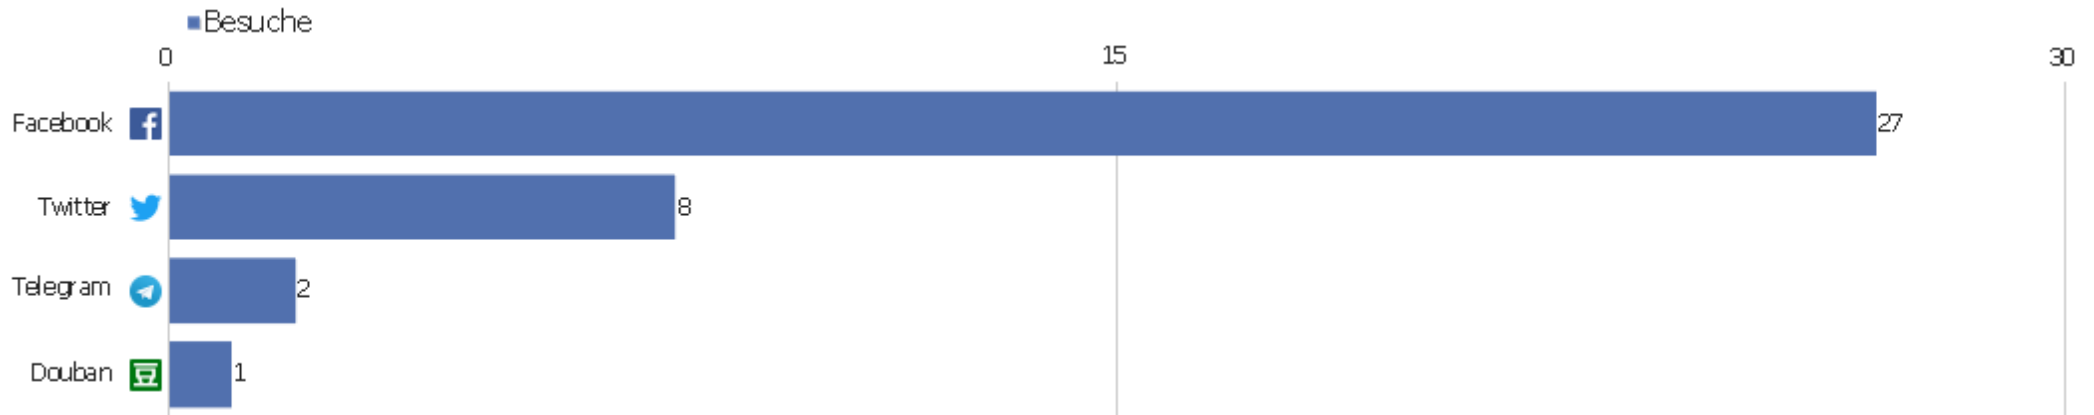

Soziale Netzwerke

Soziales Netzwerk	Besuche	Aktionen	Aktionen pro Besuch	Durchschnittszeit auf der Website	Absprungrate	Konversionsrate
Facebook - https://www.facebook.com/	19	19	1	00:00:00	100 %	0 %
Twitter - https://t.co/Y0NRh9rr8m?amp=1	5	13	3	00:03:18	80 %	0 %
Facebook - http://m.facebook.com/	3	9	3	00:00:51	33 %	0 %
Facebook - http://m.facebook.com	2	2	1	00:00:00	100 %	0 %
Facebook - https://l.facebook.com/	2	13	7	00:03:16	50 %	0 %
Telegram - android-app://org.telegram.messenger	2	4	2	00:00:43	0 %	0 %
Twitter - https://t.co/Ubx87Anbl8?amp=1	2	2	1	00:00:00	100 %	0 %
Douban - https://www.douban.com/link2/?url=http://www.z	1	1	1	00:00:00	100 %	0 %
Facebook - https://l.facebook.com	1	14	14	00:19:25	0 %	0 %
Twitter - https://t.co/Y0NRh9rr8m	1	1	1	00:00:00	100 %	0 %