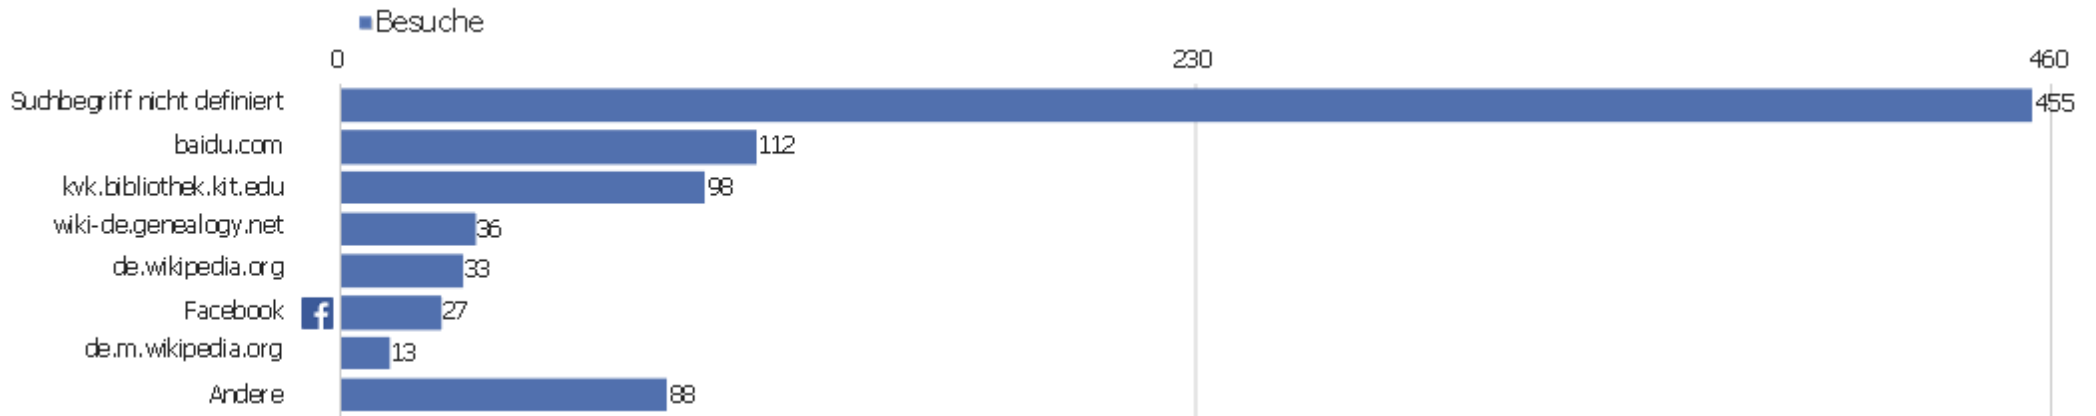

Alle Kanäle

Verweis	Besuche	Aktionen	Aktionen pro Besuch	Durchschnittszeit auf der Website	Absprungrate	Konversionsrate
Suchbegriff nicht definiert	455	2.066	5	00:03:20	48 %	0 %
baidu.com	112	116	1	00:00:02	96 %	0 %
kvk.bibliothek.kit.edu	98	223	2	00:02:17	49 %	0 %
wiki-de.genealogy.net	36	397	11	00:09:25	11 %	0 %
de.wikipedia.org	33	156	5	00:02:28	39 %	0 %
Facebook	27	57	2	00:01:03	85 %	0 %
de.m.wikipedia.org	13	32	3	00:00:40	46 %	0 %
genwiki.genealogy.net	13	32	3	00:01:29	38 %	0 %
Twitter	8	16	2	00:02:04	88 %	0 %
amazon	7	7	1	00:00:00	100 %	0 %
www.prdl.org	6	29	5	00:04:29	50 %	0 %
hiphi.ubbcluj.ro	4	5	1	00:00:05	75 %	0 %
mateo.uni-mannheim.de	4	14	4	00:00:25	75 %	0 %
rzblx10.uni-regensburg.de	4	9	2	00:00:21	25 %	0 %