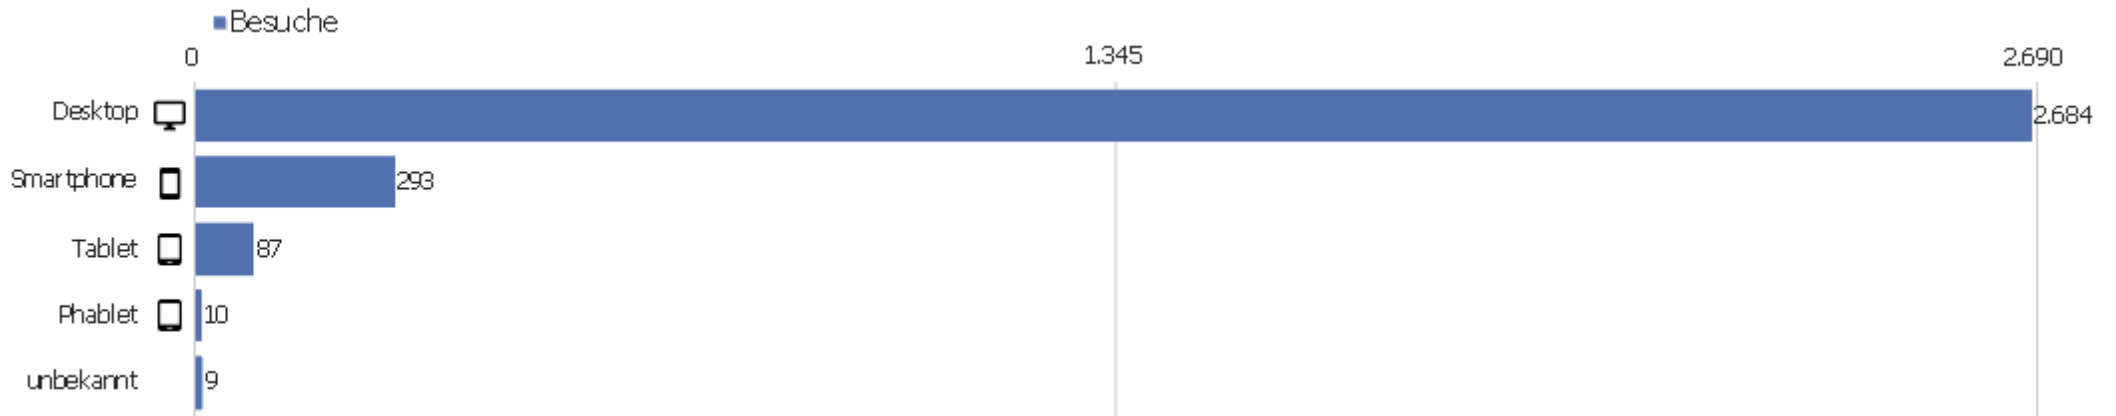

Gerätetyp

Gerätetyp	Besuche	Aktionen	Aktionen pro Besuch	Durchschnittszeit auf der Website	Absprungrate	Umsatz
Desktop	2.684	18.511	7	00:06:15	36 %	0 €
Smartphone	293	760	3	00:01:01	66 %	0 €
Tablet	87	322	4	00:01:40	43 %	0 €
Phablet	10	20	2	00:00:59	60 %	0 €
unbekannt	9	349	39	00:24:59	44 %	0 €