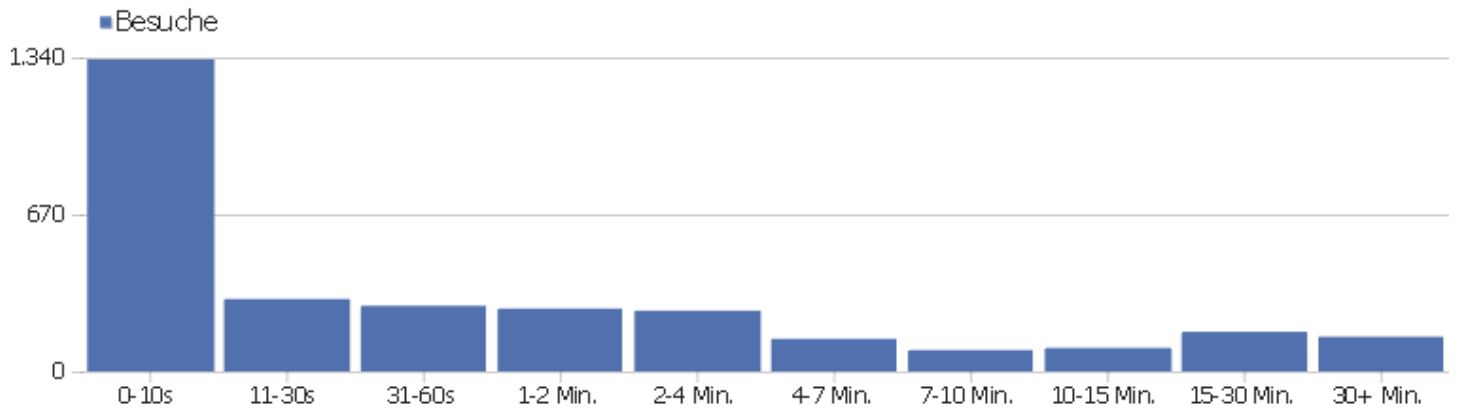

Downloads

Es stehen keine Daten für diesen Bericht zur Verfügung.

Besuchslänge

Besuchsdauer	Besuche
0-10s	1.332
11-30s	309
31-60s	280
1-2 Min.	268
2-4 Min.	259
4-7 Min.	139
7-10 Min.	91
10-15 Min.	100
15-30 Min.	169
30+ Min.	148