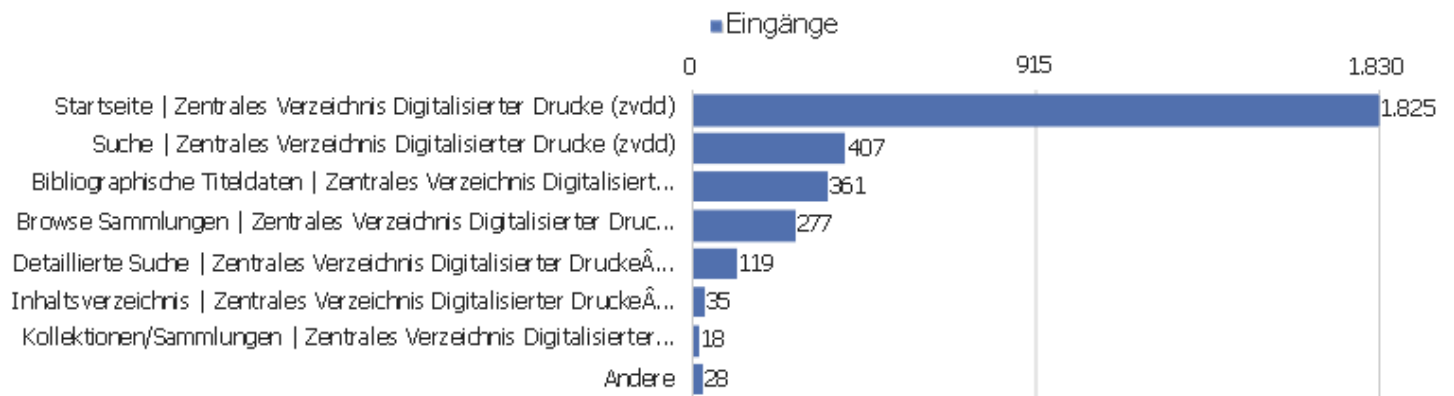

Titel der Einstiegsseite

Titel der Einstiegsseite	Eingänge	Absprünge	Absprungrate	Durchschn. Generierungzeit
Startseite | Zentrales Verzeichnis Digitalisierter Dr	1.825	648	36 %	2,34 Sek.
	407	134	33 %	1,19 Sek.
Bibliographische Titeldaten | Zentrales Verzeichnis D	361	193	53 %	0,45 Sek.
Browse Sammlungen | Zentrales Verzeichnis Digitalisie	277	136	49 %	2,71 Sek.
Detaillierte Suche | Zentrales Verzeichnis Digitalisi	119	32	27 %	1,85 Sek.
Inhaltsverzeichnis | Zentrales Verzeichnis Digitalisi	35	20	57 %	1,11 Sek.
Kollektionen/Sammlungen | Zentrales Verzeichnis Digit	18	12	67 %	11,66 Sek.
Seite nicht gefunden | Zentrales Verzeichnis Digitali	16	5	31 %	0,23 Sek.
Anmelden | Zentrales Verzeichnis Digitalisierter Druc	1	0	0 %	0,27 Sek.
Hilfe zur Suche | Zentrales Verzeichnis Digitalisiert	4	3	75 %	0,4 Sek.
WECHAT_EMPTY_TITLE	3	2	67 %	1,29 Sek.
Dokumentation | Zentrales Verzeichnis Digitalisierter	1	0	0 %	0,45 Sek.
Datenformate im Überblick | Zentrales Verzeichnis Di	1	1	100 %	0,36 Sek.
suchen | Zentrales Verzeichniss Digitalisierte Jahrhund	1	1	100 %	1,47 Sek.
ZVDD Validator | Zentrales Verzeichnis Digitalisierte	1	1	100 %	1,06 Sek.