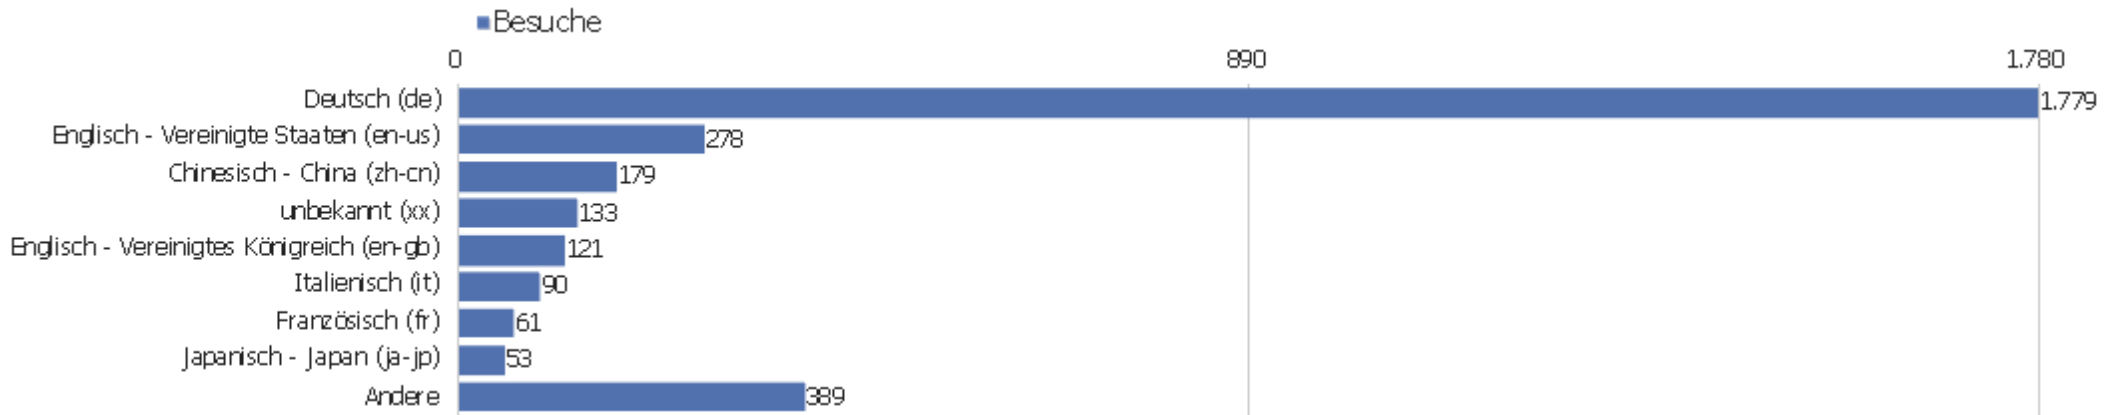

Sprach-Code

Sprache	Besuche	Aktionen	Aktionen pro Besuch	Durchschnittszeit auf der Website	Absprungrate	Konversionsrate
Deutsch (de)	1.779	11.620	7	00:06:39	35 %	0 %
Englisch - Vereinigte Staaten (en-us)	278	1.864	7	00:05:13	45 %	0 %
Chinesisch - China (zh-cn)	179	428	2	00:01:14	56 %	0 %
unbekannt (xx)	133	150	1	00:00:13	94 %	0 %
Englisch - Vereinigtes Königreich (en-gb)	121	1.588	13	00:09:41	26 %	0 %
Italienisch (it)	90	688	8	00:04:17	30 %	0 %
Französisch (fr)	61	439	7	00:03:30	31 %	0 %
Japanisch - Japan (ja-jp)	53	1.146	22	00:13:21	9 %	0 %
Polnisch (pl)	41	270	7	00:06:05	27 %	0 %
Schwedisch - Schweden (sv-se)	41	195	5	00:02:43	12 %	0 %
Spanisch (es)	37	159	4	00:01:30	46 %	0 %
Deutsch - Österreich (de-at)	34	153	5	00:02:13	41 %	0 %
Niederländisch (nl)	34	176	5	00:04:15	24 %	0 %
Deutsch - Schweiz (de-ch)	28	56	2	00:00:23	57 %	0 %