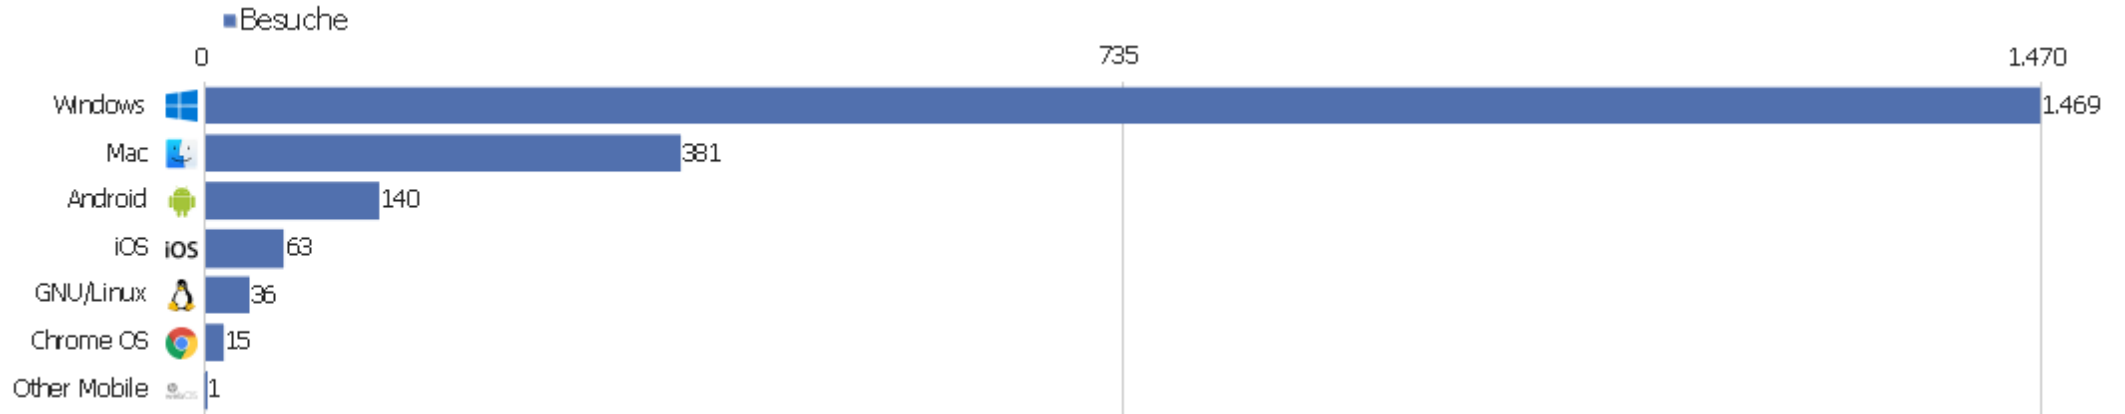

Betriebssystem-Familien

Betriebssystem-Familie	Besuche	Aktionen	Aktionen pro Besuch	Durchschnittszeit auf der Website	Absprungrate	Konversionsrate
Windows	1.469	10.431	7	00:06:22	36 %	0 %
Mac	381	1.662	4	00:03:08	41 %	0 %
Android	140	636	5	00:02:38	62 %	0 %
iOS	63	180	3	00:02:04	62 %	0 %
GNU/Linux	36	104	3	00:01:44	61 %	0 %
Chrome OS	15	186	12	00:07:32	13 %	0 %
Other Mobile	1	1	1	00:00:00	100 %	0 %