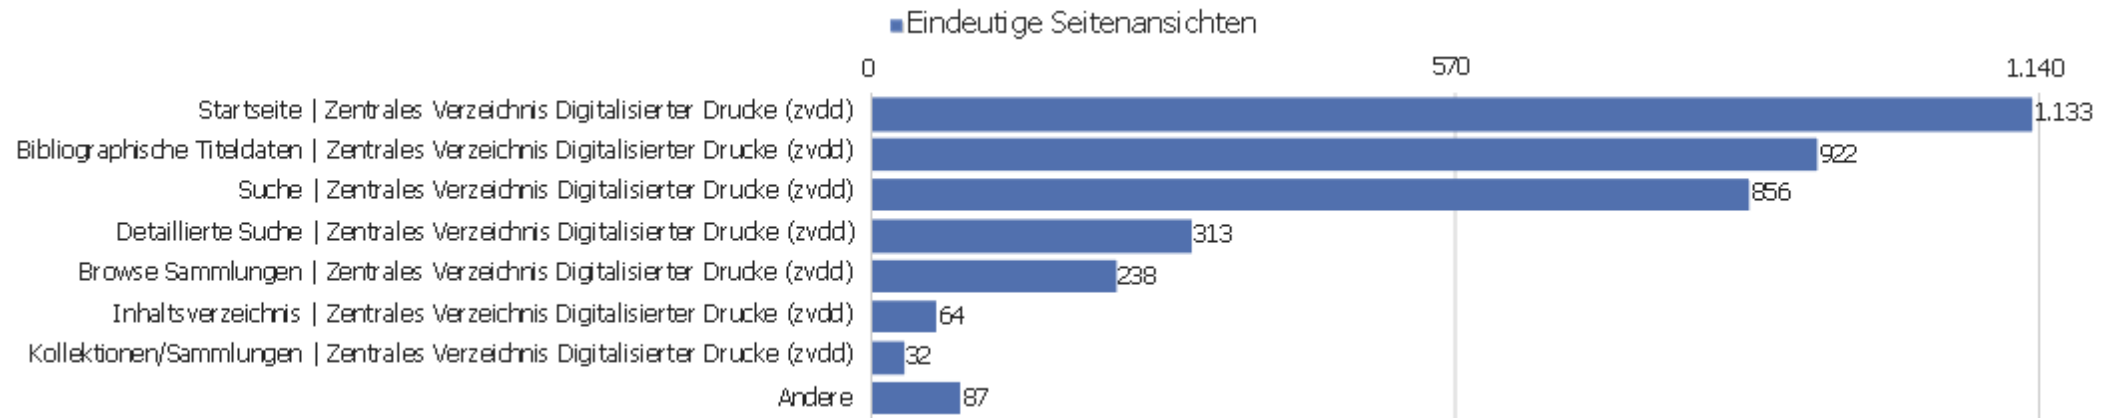

Seitentitel

Seitentitel	Seitenansichten	Eindeutige Seitenansichten	Durchschnittszeit pro Seite	Absprungrate	Ausstiegsrate	Durchschn. Generierungszeit
Startseite | Zentrales Verzeichnis Digitalisierter Dr	1.473	1.133	00:00:35	33 %	44 %	1,58 Sek.
Bibliographische Titeldaten | Zentrales Verzeichnis D	2.634	922	00:01:42	48 %	69 %	0,6 Sek.
Suche | Zentrales Verzeichnis Digitalisierter Drucke (zvdd)	4.884	856	00:00:51	24 %	54 %	1,41 Sek.
Detaillierte Suche | Zentrales Verzeichnis Digitalisi	1.471	313	00:00:41	54 %	68 %	2,61 Sek.
Browse Sammlungen | Zentrales Verzeichnis Digitalisie	1.012	238	00:00:32	48 %	65 %	1,25 Sek.
Inhaltsverzeichnis | Zentrales Verzeichnis Digitalisi	105	64	00:00:22	71 %	59 %	0,9 Sek.
Kollektionen/Sammlungen | Zentrales Verzeichnis Digit	41	32	00:00:21	80 %	53 %	6,43 Sek.
Anmelden | Zentrales Verzeichnis Digitalisierter Druc	20	18	00:00:18	70 %	72 %	0,29 Sek.
zvdd: Suche	15	12	00:00:11	0 %	0 %	11,42 Sek.
ZVDD Validator | Zentrales Verzeichnis Digitalisierte	37	12	00:01:04	20 %	67 %	1,99 Sek.
Seite nicht gefunden | Zentrales Verzeichnis Digitali	11	8	00:00:06	33 %	63 %	0,14 Sek.
Hilfe zur Suche | Zentrales Verzeichnis Digitalisiert	6	6	00:00:25	100 %	17 %	0,38 Sek.
Datenformate im Überblick | Zentrales Verzeichnis Di	5	5	00:00:25	0 %	80 %	0,49 Sek.
Dokumentation | Zentrales Verzeichnis Digitalisierter	6	4	00:00:05	0 %	0 %	0,24 Sek.
Ansprechpartner | Zentrales Verzeichnis Digitalisiert	3	3	00:00:06	0 %	33 %	0,32 Sek.