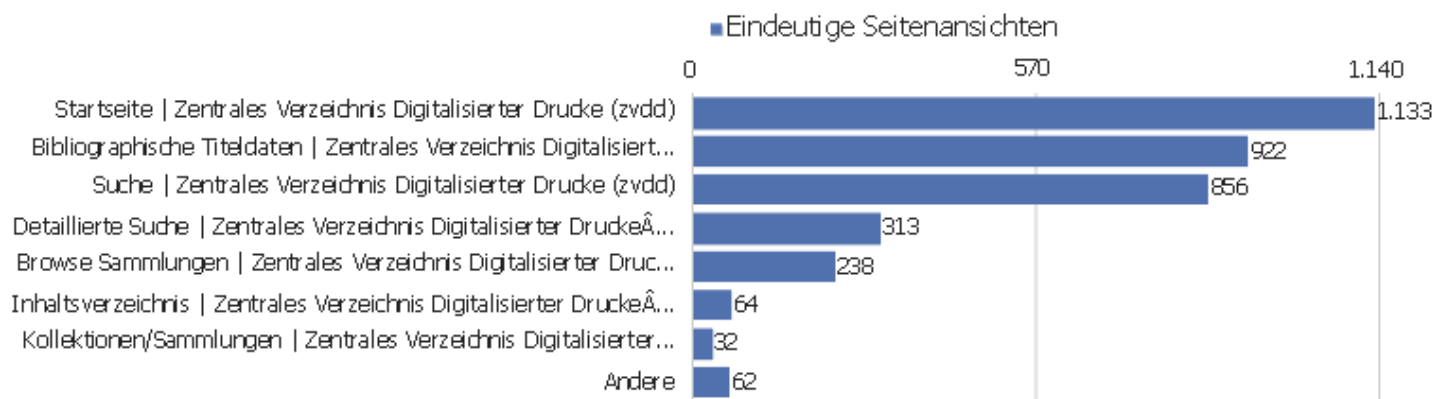

Titel der Ausstiegsseite

Titel der Ausstiegsseite	Ausstiege	Eindeutige Seitenansichten	Ausstiegsrate	Durchschn. Generierungszeit
Startseite | Zentrales Verzeichnis Digitalisierter Dr	501	1.133	44 %	1,58 Sek.
Bibliographische Titeldaten | Zentrales Verzeichnis D	637	922	69 %	0,6 Sek.
	464	856	54 %	1,41 Sek.
Detaillierte Suche | Zentrales Verzeichnis Digitalisi	213	313	68 %	2,61 Sek.
Browse Sammlungen | Zentrales Verzeichnis Digitalisie	155	238	65 %	1,25 Sek.
Inhaltsverzeichnis | Zentrales Verzeichnis Digitalisi	38	64	59 %	0,9 Sek.
Kollektionen/Sammlungen | Zentrales Verzeichnis Digi	17	32	53 %	6,43 Sek.
Anmelden | Zentrales Verzeichnis Digitalisierter Druc	13	18	72 %	0,29 Sek.
ZVDD Validator | Zentrales Verzeichnis Digitalisierte	8	12	67 %	1,99 Sek.
Seite nicht gefunden | Zentrales Verzeichnis Digitali	5	8	63 %	0,14 Sek.
Hilfe zur Suche | Zentrales Verzeichnis Digitalisiert	1	6	17 %	0,38 Sek.
Datenformate im Überblick | Zentrales Verzeichnis Di	4	5	80 %	0,49 Sek.
Ansprechpartner | Zentrales Verzeichnis Digitalisiert	1	3	33 %	0,32 Sek.
Impressum | Zentrales Verzeichnis Digitalisierter Dru	2	3	67 %	0,6 Sek.
Browse Collections | Central directory of digitized pri	2	2	100 %	1,74 Sek.
Loader | Zentrales Verzeichnis Digitalisierter Drucke	2	2	100 %	0,28 Sek.
Inhaltsverzeichnis | Zentrales Verzeichniss hybridier	1	1	100 %	4,7 Sek.
Suche | Zentrales Verzeichnis Digi	1	1	100 %	1,78 Sek.
WECHAT_EMPTY_TITLE	1	1	100 %	0,83 Sek.