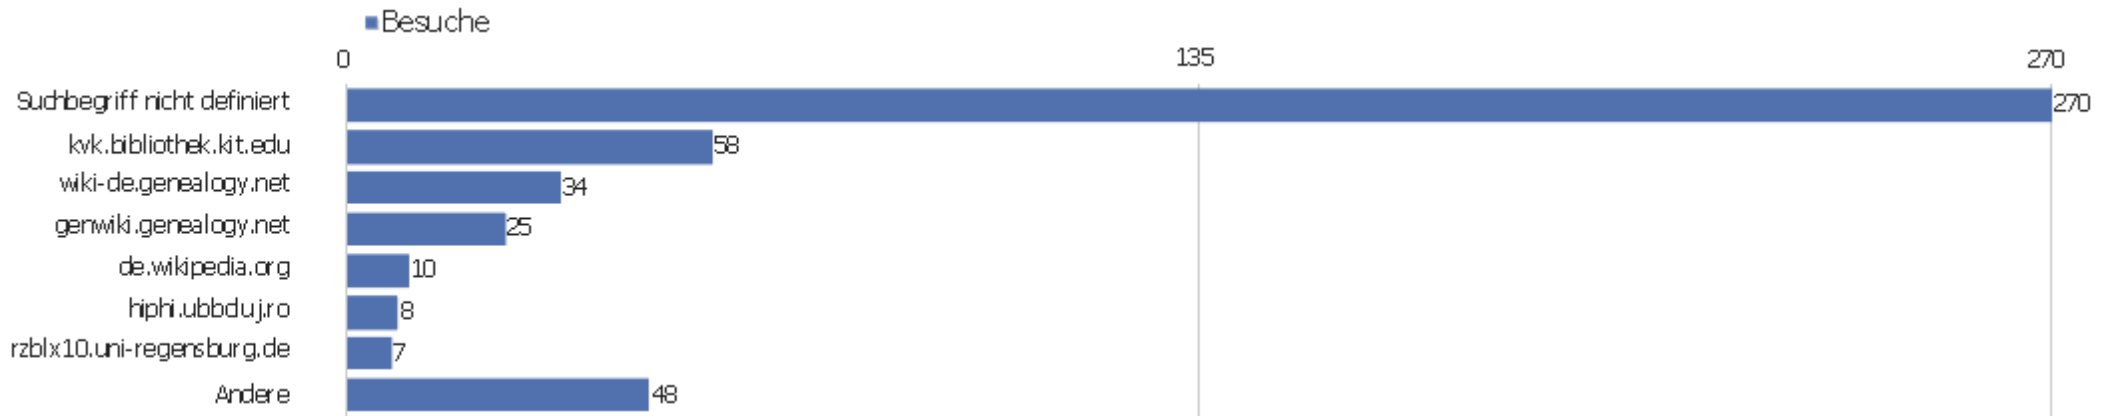

Alle Kanäle

Verweis	Besuche	Aktionen	Aktionen pro Besuch	Durchschnittszeit auf der Website	Absprungrate	Konversionsrate
Suchbegriff nicht definiert	270	1.062	4	00:02:05	54 %	0 %
kvk.bibliothek.kit.edu	58	213	4	00:02:49	52 %	0 %
wiki-de.genealogy.net	34	489	14	00:07:51	18 %	0 %
genwiki.genealogy.net	25	81	3	00:02:21	28 %	0 %
de.wikipedia.org	10	62	6	00:06:47	40 %	0 %
hiphi.ubbcluj.ro	8	8	1	00:00:00	100 %	0 %
rzblx10.uni-regensburg.de	7	105	15	00:04:28	0 %	0 %
Facebook	5	5	1	00:00:00	100 %	0 %
translate.googleusercontent.com	5	7	1	00:00:24	80 %	0 %
dbis.uni-regensburg.de	3	8	3	00:00:31	33 %	0 %
blog.csdn.net	2	3	2	00:00:05	50 %	0 %
Douban	2	5	3	00:00:23	50 %	0 %
lvn-itd-117.it.nrw.de	2	6	3	00:01:02	50 %	0 %
mateo.uni-mannheim.de	2	4	2	00:00:11	50 %	0 %