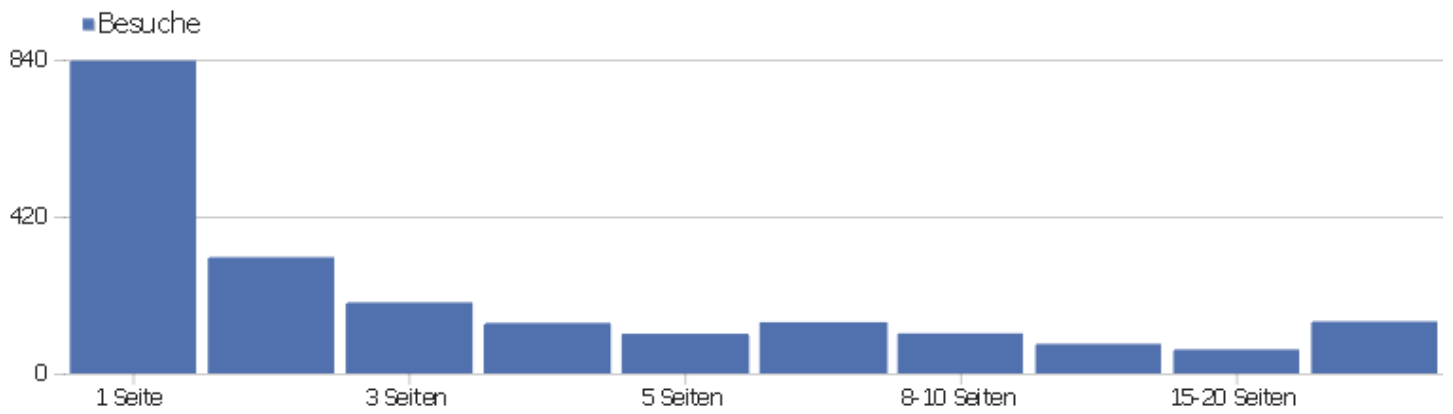

Besuchslänge

Besuchsdauer	Besuche
0-10s	956
11-30s	249
31-60s	154
1-2 Min.	147
2-4 Min.	146
4-7 Min.	102
7-10 Min.	56
10-15 Min.	70
15-30 Min.	126
30+ Min.	108

Seiten pro Besuch

Seiten pro Besuch	Besuche
1 Seite	837
2 Seiten	311
3 Seiten	190
4 Seiten	135
5 Seiten	106
6-7 Seiten	137
8-10 Seiten	107
11-14 Seiten	79
15-20 Seiten	64
21+ Seiten	139