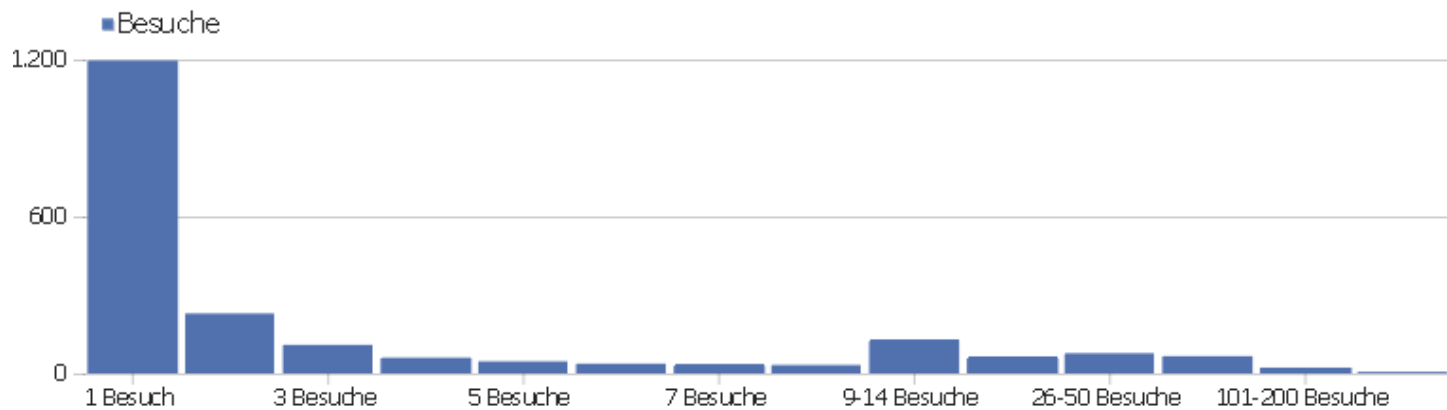

Besuchslänge

Besuchsdauer	Besuche
0-10s	956
11-30s	249
31-60s	154
1-2 Min.	147
2-4 Min.	146
4-7 Min.	102
7-10 Min.	56
10-15 Min.	70
15-30 Min.	126
30+ Min.	108

Seiten pro Besuch

Seiten pro Besuch	Besuche
1 Seite	837
2 Seiten	311
3 Seiten	190
4 Seiten	135
5 Seiten	106
6-7 Seiten	137
8-10 Seiten	107
11-14 Seiten	79
15-20 Seiten	64
21+ Seiten	139

Besuche nach Besuchszahl

Besuche nach Besuchszahl

Besuch
e %
Besuch
e

Besuchszahl	Besuche	%
1 Besuch	1.196	57 %
2 Besuche	229	11 %
3 Besuche	109	5 %
4 Besuche	60	3 %
5 Besuche	46	2 %
6 Besuche	37	2 %
7 Besuche	36	2 %
8 Besuche	32	2 %
9-14 Besuche	130	6 %
15-25 Besuche	65	3 %
26-50 Besuche	77	4 %
51-100 Besuche	66	3 %
101-200 Besuche	22	1 %
201+ Besuche	0	0 %