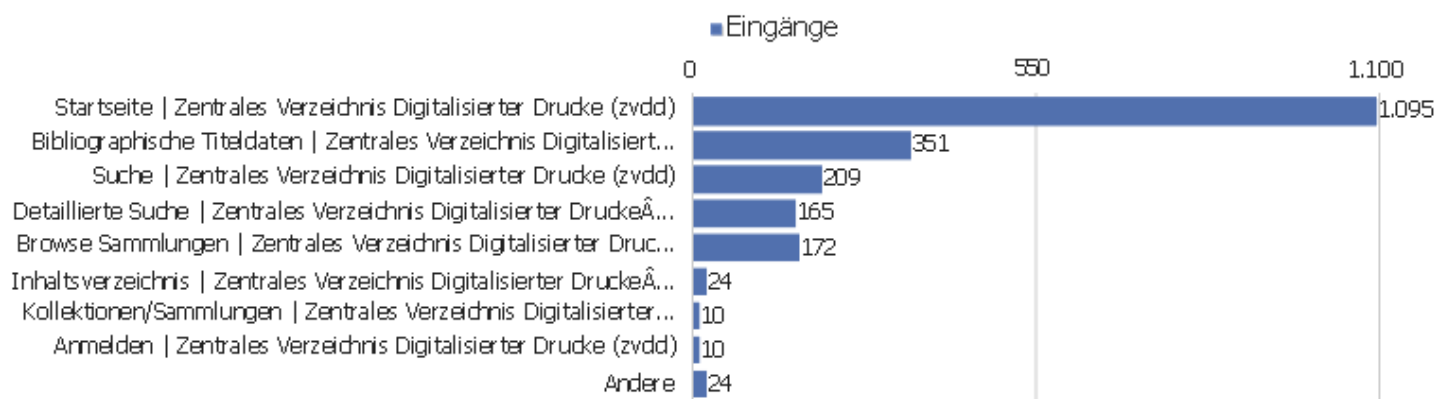

Titel der Einstiegsseite

Titel der Einstiegsseite	Eingänge	Absprünge	Absprungrate	Durchschn. Generierungszeit
Startseite | Zentrales Verzeichnis Digitalisierter Dr	1.095	366	33 %	1,58 Sek.
Bibliographische Titeldaten | Zentrales Verzeichnis D	351	170	48 %	0,6 Sek.
Suche | Zentrales Verzeichnis Digitalisierter Drucke (zvdd)	209	50	24 %	1,41 Sek.
Detaillierte Suche | Zentrales Verzeichnis Digitalisi	165	89	54 %	2,61 Sek.
Browse Sammlungen | Zentrales Verzeichnis Digitalisie	172	83	48 %	1,25 Sek.
Inhaltsverzeichnis | Zentrales Verzeichnis Digitalisi	24	17	71 %	0,9 Sek.
Kollektionen/Sammlungen | Zentrales Verzeichnis Digit	10	8	80 %	6,43 Sek.
Anmelden | Zentrales Verzeichnis Digitalisierter Druc	10	7	70 %	0,29 Sek.
ZVDD Validator | Zentrales Verzeichnis Digitalisierte	10	2	20 %	1,99 Sek.
Seite nicht gefunden | Zentrales Verzeichnis Digitali	6	2	33 %	0,14 Sek.
Hilfe zur Suche | Zentrales Verzeichnis Digitalisiert	1	1	100 %	0,38 Sek.
Dokumentation | Zentrales Verzeichnis Digitalisierter	1	0	0 %	0,24 Sek.
Browse Collections | Central directory of digitized pri	2	2	100 %	1,74 Sek.
Loader | Zentrales Verzeichnis Digitalisierter Drucke	2	2	100 %	0,28 Sek.
Inhaltsverzeichnis | Zentrales Verzeichniss hybridier	1	0	0 %	4,7 Sek.
WECHAT_EMPTY_TITLE	1	1	100 %	0,83 Sek.