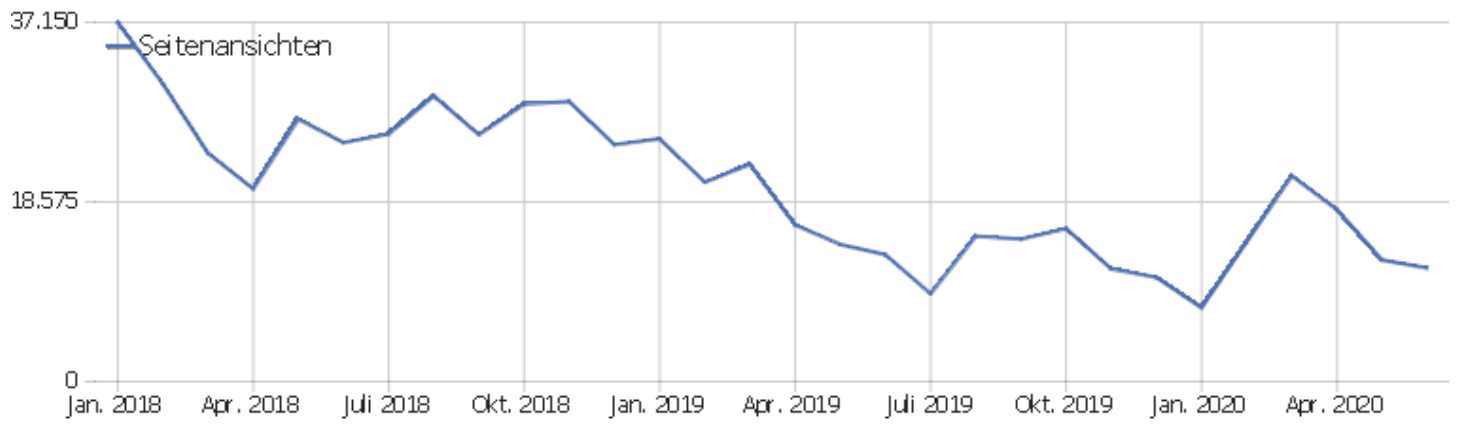

Aktionen - Kernmetriken

Name	Wert
Seitenansichten	11.746
Eindeutige Seitenansichten	8.196
Downloads	10
Eindeutige Downloads	8
Ausgehende Verweise	1.444
Eindeutige ausgehende Verweise	1.326
Suchanfragen	0
Eindeutige Suchbegriffe	0
Durchschn. Generierungszeit	1,41 Sek.