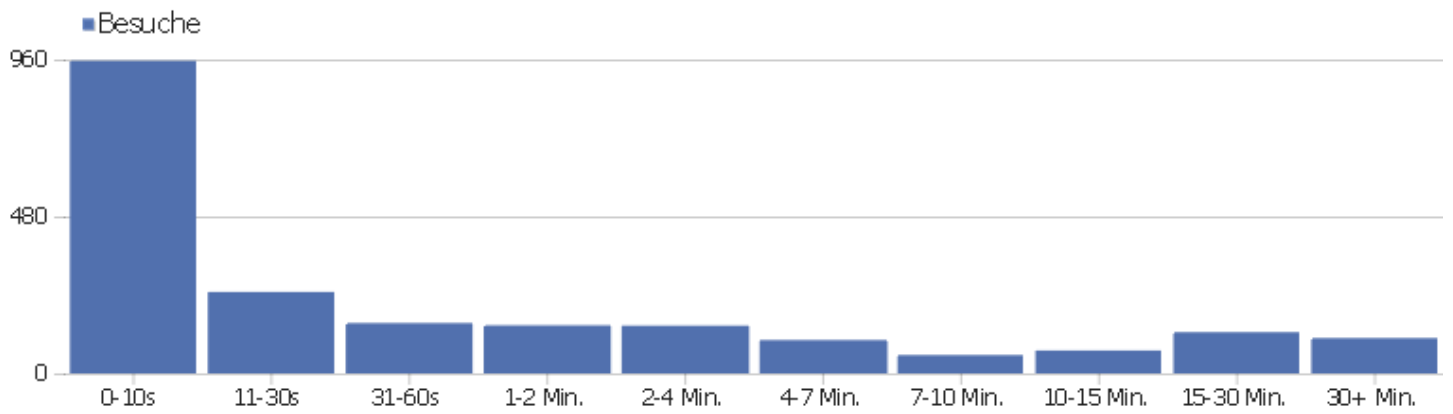

Besuchslänge

Besuchsdauer	Besuche
0-10s	956
11-30s	249
31-60s	154
1-2 Min.	147
2-4 Min.	146
4-7 Min.	102
7-10 Min.	56
10-15 Min.	70
15-30 Min.	126
30+ Min.	108

Seiten pro Besuch

Seiten pro Besuch	Besuche
1 Seite	837
2 Seiten	311
3 Seiten	190
4 Seiten	135
5 Seiten	106
6-7 Seiten	137
8-10 Seiten	107
11-14 Seiten	79
15-20 Seiten	64
21+ Seiten	139