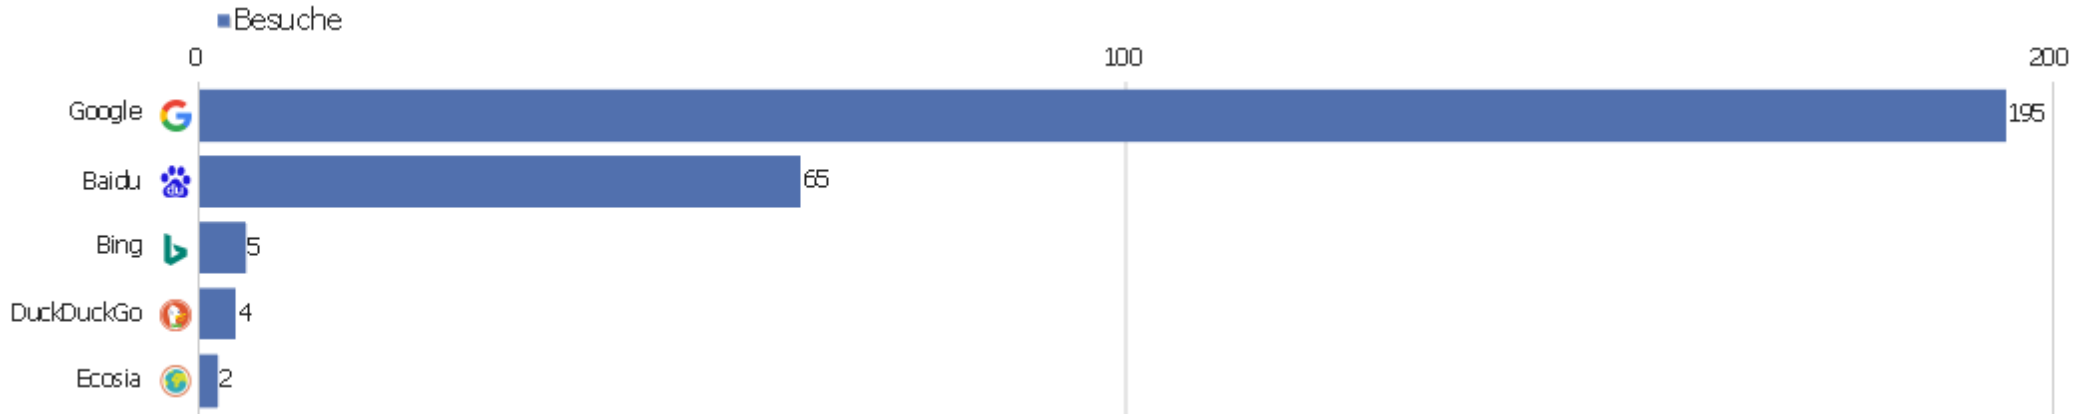

Suchmaschinen

Suchmaschine	Besuche	Aktionen	Aktionen pro Besuch	Durchschnittszeit auf der Website	Absprungrate	Umsatz
Google - Suchbegriff nicht definiert	195	946	5	00:02:39	44 %	0 €
Baidu - Suchbegriff nicht definiert	64	75	1	00:00:08	86 %	0 €
Bing - Suchbegriff nicht definiert	5	14	3	00:05:57	40 %	0 €
DuckDuckGo - Suchbegriff nicht definiert	4	25	6	00:02:14	0 %	0 €
Ecosia - Suchbegriff nicht definiert	2	2	1	00:00:00	100 %	0 €
Baidu - http://www.zvdd.de/en/start/	1	1	1	00:00:00	100 %	0 €