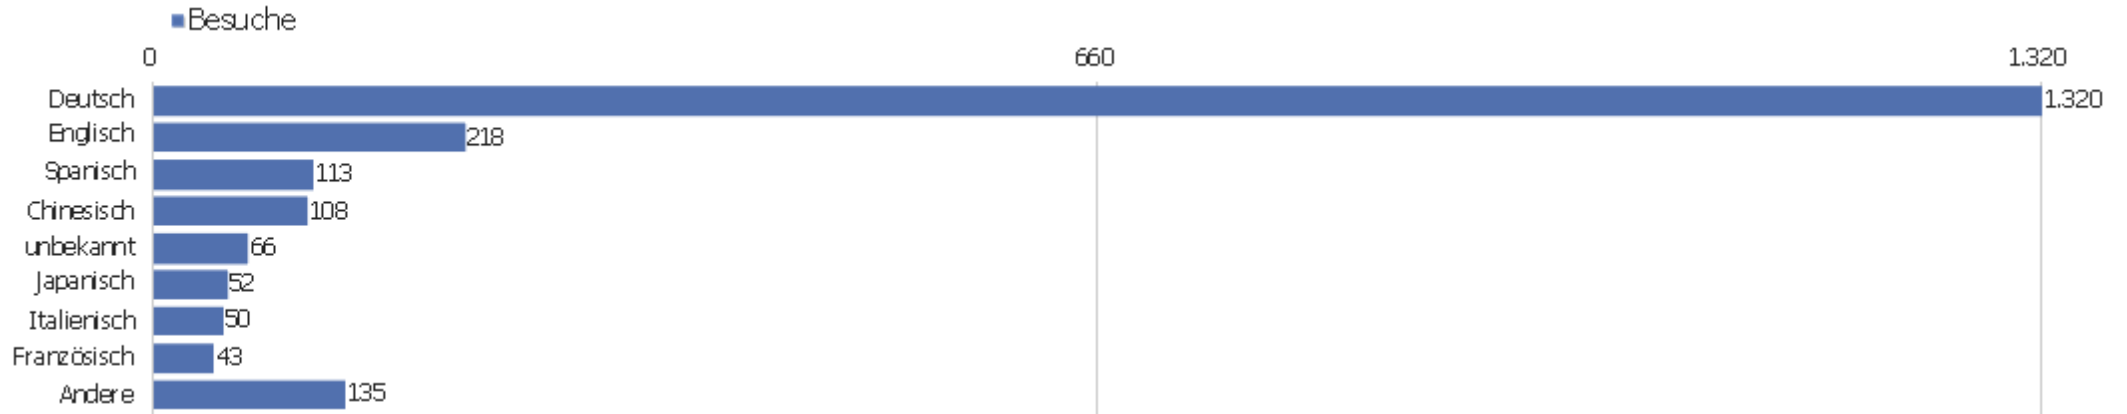

Browsersprache

Sprache	Besuche	Aktionen	Aktionen pro Besuch	Durchschnittszeit auf der Website	Absprungrate	Konversionsrate
Deutsch	1.320	7.559	6	00:05:09	37 %	0 %
Englisch	218	1.065	5	00:03:55	35 %	0 %
Spanisch	113	344	3	00:04:15	67 %	0 %
Chinesisch	108	244	2	00:00:58	57 %	0 %
unbekannt	66	91	1	00:00:16	83 %	0 %
Japanisch	52	1.566	30	00:27:13	13 %	0 %
Italienisch	50	792	16	00:07:43	22 %	0 %
Französisch	43	602	14	00:11:00	19 %	0 %
Polnisch	23	214	9	00:07:18	30 %	0 %
Tschechisch	22	234	11	00:08:54	32 %	0 %
Ungarisch	17	84	5	00:05:49	41 %	0 %
Niederländisch	15	112	8	00:05:48	40 %	0 %
Portugiesisch	10	37	4	00:01:42	30 %	0 %
Dänisch	7	14	2	00:00:30	57 %	0 %