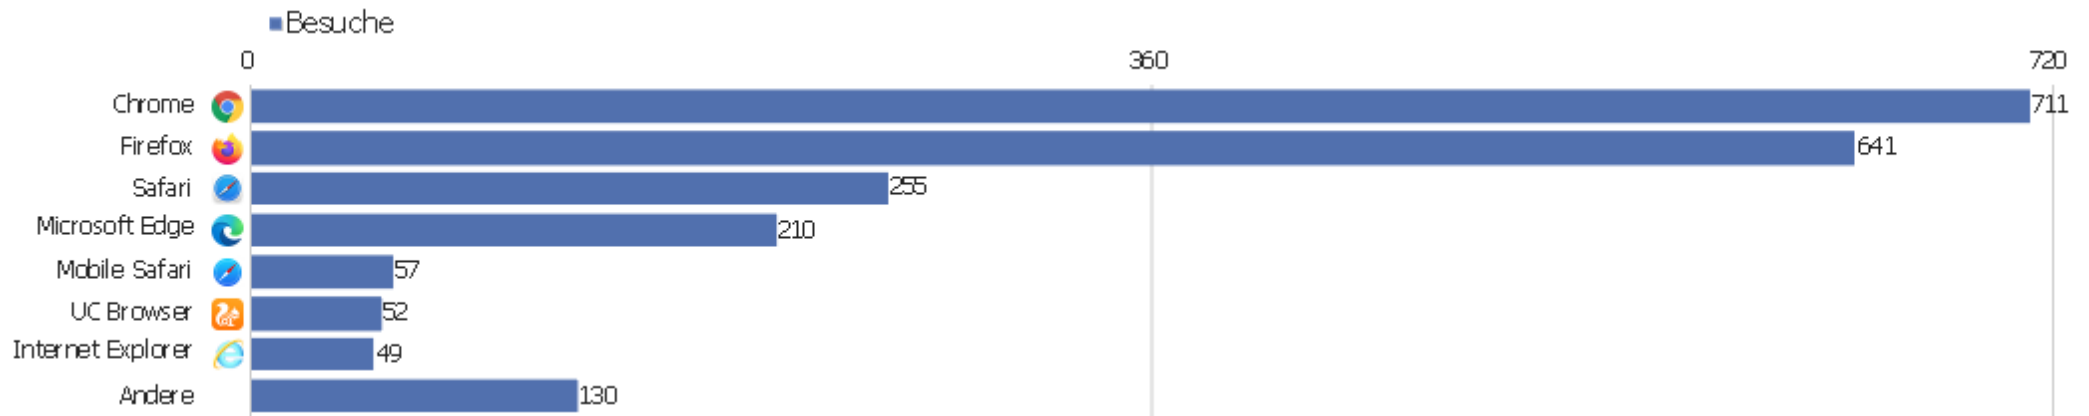

Browser

Browser	Besuche	Aktionen	Aktionen pro Besuch	Durchschnittszeit auf der Website	Absprungrate	Umsatz
Chrome	711	3.763	5	00:05:45	42 %	0 €
Firefox	641	4.820	8	00:05:23	30 %	0 €
Safari	255	940	4	00:01:52	46 %	0 €
Microsoft Edge	210	2.652	13	00:12:27	22 %	0 €
Mobile Safari	57	132	2	00:01:21	61 %	0 €
UC Browser	52	60	1	00:00:08	88 %	0 €
Internet Explorer	49	161	3	00:01:48	53 %	0 €
Chrome Mobile	34	165	5	00:01:37	50 %	0 €
Opera	23	110	5	00:03:56	35 %	0 €
Samsung Browser	12	133	11	00:08:48	42 %	0 €
Firefox Mobile	9	23	3	00:02:35	67 %	0 €
unbekannt	9	13	1	00:00:23	89 %	0 €
QQ Browser	8	9	1	00:00:04	88 %	0 €
Chrome Webview	5	13	3	00:01:30	60 %	0 €