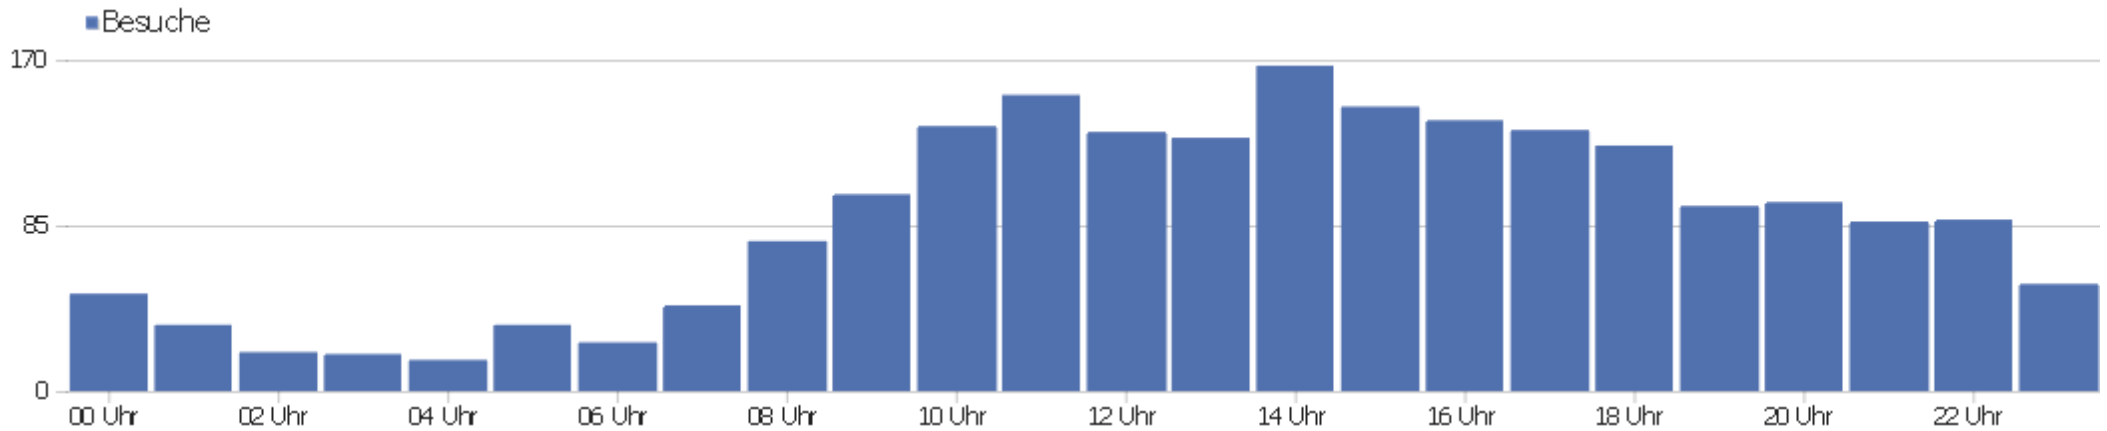

Besuche nach Server-Zeit

Serverzeit - Stunde (Start des Besuchs)	Besuche	Aktionen	Aktionen pro Besuch	Durchschnittszeit auf der Website	Absprungrate	Umsatz
00 Uhr	50	260	5	00:03:14	26 %	0 €
01 Uhr	34	195	6	00:03:26	32 %	0 €
02 Uhr	20	72	4	00:08:32	40 %	0 €
03 Uhr	19	39	2	00:00:50	74 %	0 €
04 Uhr	16	138	9	00:10:58	50 %	0 €
05 Uhr	34	586	17	00:19:08	32 %	0 €
06 Uhr	25	269	11	00:11:39	76 %	0 €
07 Uhr	44	258	6	00:05:30	45 %	0 €
08 Uhr	77	449	6	00:06:25	36 %	0 €
09 Uhr	101	452	5	00:04:33	40 %	0 €
10 Uhr	136	925	7	00:07:53	39 %	0 €
11 Uhr	152	552	4	00:02:34	44 %	0 €
12 Uhr	133	674	5	00:04:26	41 %	0 €
13 Uhr	130	597	5	00:03:40	42 %	0 €