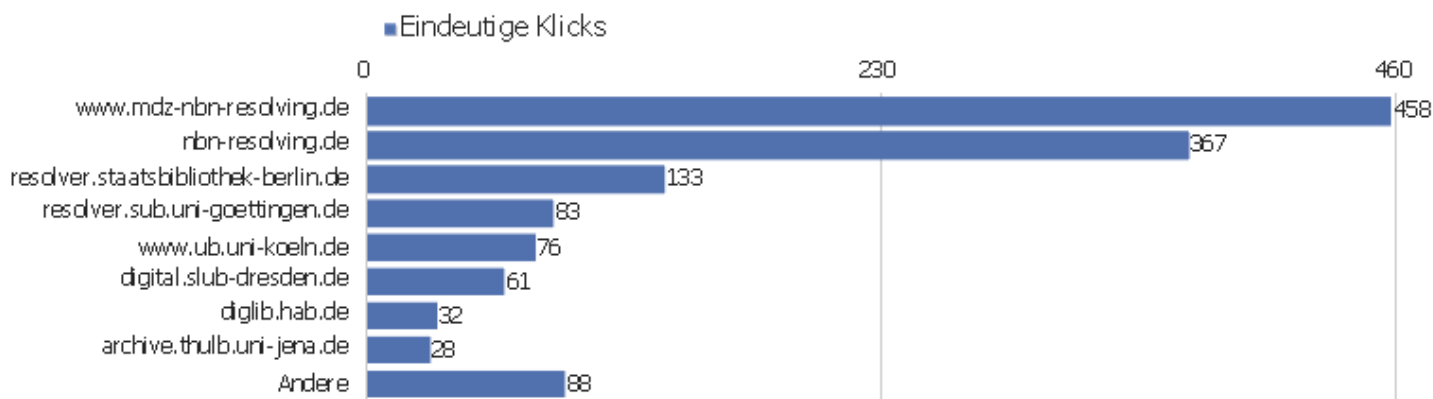

Ausgehende Verweise

Gewählter ausgehender Verweis

Eindeutige Klicks
Klicks

Gewählter ausgehender Verweis	Eindeutige Klicks	Klicks
www.mdz-nbn-resolving.de/ - Andere	343	364
nbn-resolving.de/ - Andere	253	283
www.ub.uni-koeln.de/permalink/2016/01/katkey:6963488	42	43
resolver.staatsbibliothek-berlin.de/ - Andere	27	27
nbn-resolving.de/urn/resolver.pl?urn=urn:nbn:de:bvb:12-	5	6
digital.slub-dresden.de/id323617883	4	4
www.ag-sdd.de/	4	4
www.mdz-nbn-resolving.de/urn/resolver.pl?urn=urn:nbn:de	4	5
archive.thulb.uni-jena.de/hisbest/receive/HisBest_cbu_0	3	9
nbn-resolving.de/urn/resolver.pl?urn=urn:nbn:de:bvb:12-	3	4
www.ub.uni-koeln.de/permalink/2019/01/katkey:598270	3	3
archive.thulb.uni-jena.de/hisbest/receive/HisBest_cbu_0	2	2
digi.bib.uni-mannheim.de/urn/urn:nbn:de:bsz:180-digad-3	2	2
diglib.hab.de/inkunabeln/64-17-quod-6/start.htm	2	2
nbn-resolving.de/urn/resolver.pl?urn=urn:nbn:de:0128-4-	2	2
nbn-resolving.de/urn/resolver.pl?urn=urn:nbn:de:0220-gd	2	2
nbn-resolving.de/urn/resolver.pl?urn=urn:nbn:de:bvb:12-	2	3
nbn-resolving.de/urn/resolver.pl?urn=urn:nbn:de:bvb:12-	2	3
nbn-resolving.de/urn/resolver.pl?urn=urn:nbn:de:bvb:12-	2	2
nbn-resolving.de/urn/resolver.pl?urn=urn:nbn:de:bvb:12-	2	3
nbn-resolving.de/urn/resolver.pl?urn=urn:nbn:de:bvb:12-	2	2
nbn-resolving.de/urn/resolver.pl?urn=urn:nbn:de:gbv:3:1	2	2
nbn-resolving.de/urn/resolver.pl?urn=urn:nbn:de:gbv:3:1	2	3
Ander e	611	664