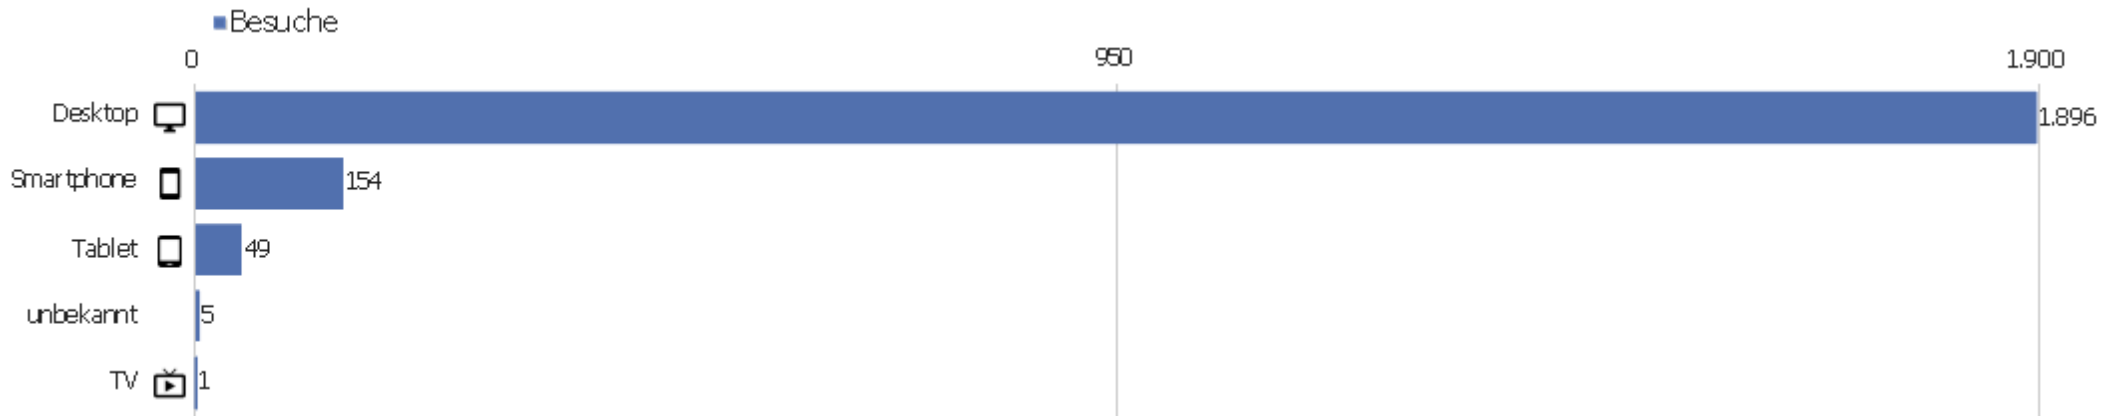

Gerätetyp

Gerätetyp	Besuche	Aktionen	Aktionen pro Besuch	Durchschnittszeit auf der Website	Absprungrate	Umsatz
Desktop	1.896	12.377	7	00:05:40	37 %	0 €
Smartphone	154	438	3	00:01:23	71 %	0 €
Tablet	49	282	6	00:04:16	37 %	0 €
unbekannt	5	102	20	00:15:28	40 %	0 €
TV	1	1	1	00:00:00	100 %	0 €