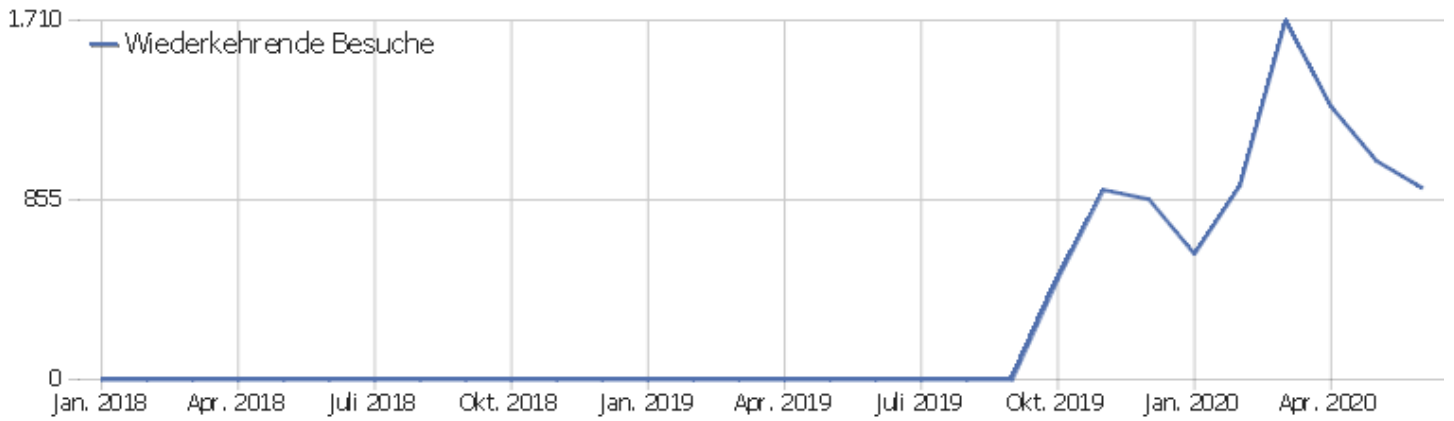

Besuchslänge

Besuchsdauer	Besuche
0-10s	956
11-30s	249
31-60s	154
1-2 Min.	147
2-4 Min.	146
4-7 Min.	102
7-10 Min.	56
10-15 Min.	70
15-30 Min.	126
30+ Min.	108

Seiten pro Besuch

Seiten pro Besuch	Besuche
1 Seite	837
2 Seiten	311
3 Seiten	190
4 Seiten	135
5 Seiten	106
6-7 Seiten	137
8-10 Seiten	107
11-14 Seiten	79
15-20 Seiten	64
21+ Seiten	139

Besuche nach Besuchszahl

Besuche nach Besuchszahl

Besuch
e %
Besuch
e

Besuchszahl	Besuche	%
1 Besuch	1.196	57 %
2 Besuche	229	11 %
3 Besuche	109	5 %
4 Besuche	60	3 %
5 Besuche	46	2 %
6 Besuche	37	2 %
7 Besuche	36	2 %
8 Besuche	32	2 %
9-14 Besuche	130	6 %
15-25 Besuche	65	3 %
26-50 Besuche	77	4 %
51-100 Besuche	66	3 %
101-200 Besuche	22	1 %
201+ Besuche	0	0 %

Wiederkehrende Besuche

Name	Wert
Eindeutige neue Besucher	340
Neue Benutzer	0
Neue Besuche	1.193
Aktionen bei neuen Besuchen	7.069
Max_actions_new	127
Absprungrate bei neuen Besuchen	44 %
Durchschnittsaktionen pro neuem Besuch	6
Durchschnittszeit neuer Besuche (in Sekunden)	00:03:53
Eindeutige wiederkehrende Besucher	168
Wiederkehrende Benutzer	0
Wiederkehrende Besuche	912
Aktionen bei wiederkehrenden Besuchen	6.131
Maximale Aktionen eines wiederkehrenden Besuchs	119
Absprungrate bei wiederkehrenden Besuchen	34 %
Aktionen pro wiederkehrendem Besuch	7
Durchschnittszeit von wiederkehrenden Besuchen	00:07:14