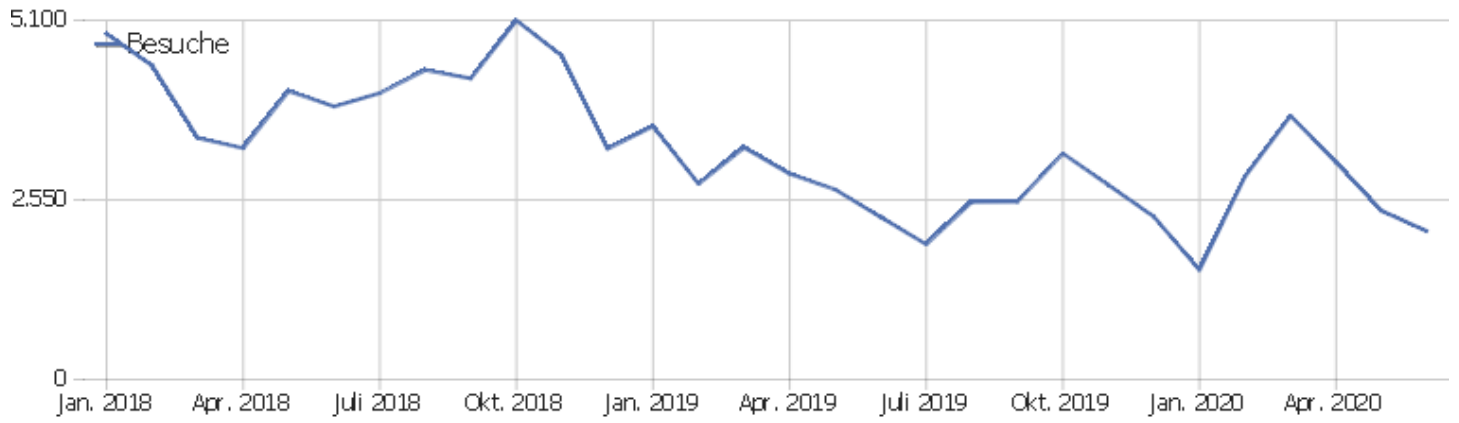

Uni, ZVDD

Zeitspanne: Juni 2020

Monatsstatistik für ZVDD (JK)

Besucherüberblick

Name	Wert
Eindeutige Besucher	464
Besuche	2.105
Aktionen	13.200
Maximale Aktionen pro Besuch	127
Aktionen pro Besuch	6
Durchschn. Besuchszeit (in Sekunden)	00:05:20
Absprungrate	40 %

Land

Land	Besuche	Aktionen	Aktionen pro Besuch	Durchschnittszeit auf der Website	Absprungrate	Umsatz
Deutschland	1.279	7.412	6	00:05:16	36 %	0 €
China	156	298	2	00:00:44	71 %	0 €
Frankreich	149	819	6	00:05:53	56 %	0 €
Vereinigte Staaten	68	231	3	00:02:20	47 %	0 €
Schweiz	52	219	4	00:03:35	37 %	0 €
Japan	49	1.553	32	00:28:50	12 %	0 €
Italien	47	781	17	00:07:23	30 %	0 €
Österreich	44	192	4	00:03:12	41 %	0 €
Polen	23	217	9	00:07:20	26 %	0 €
Vereinigtes Königreich	23	54	2	00:00:47	35 %	0 €
Tschechien	21	226	11	00:09:08	33 %	0 €
Spanien	20	211	11	00:09:22	10 %	0 €
Niederlande	19	126	7	00:04:58	32 %	0 €
Ungarn	18	86	5	00:05:30	39 %	0 €