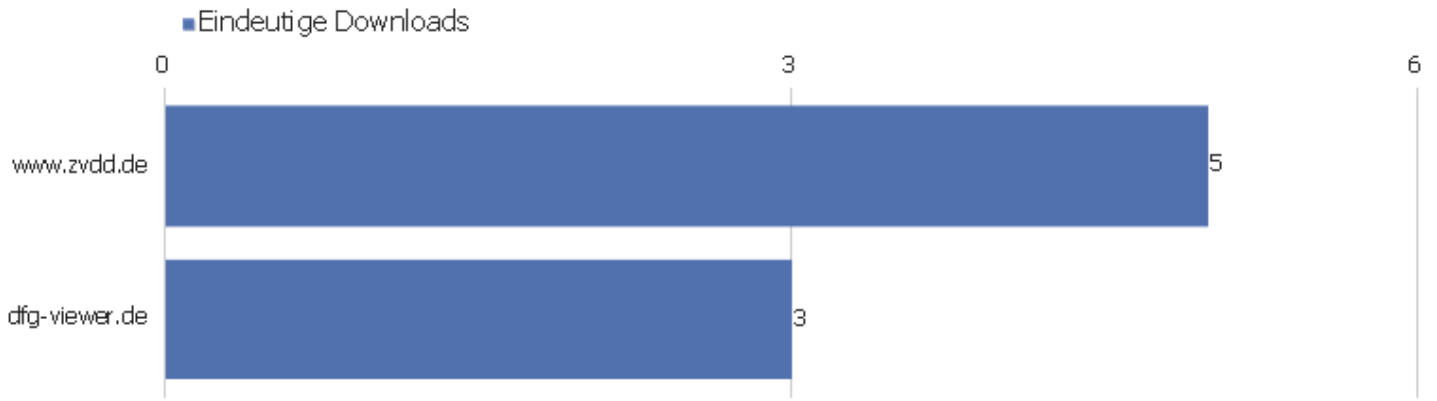

Downloads

Download-URL	Eindeutige Downloads	Downloads
www.zvdd.de/fileadmin/AGSDD-Redaktion/METS_Anwendungen	3	3
dfg-viewer.de/fileadmin/groups/dfgviewer/METS-Anwendung	2	2
dfg-viewer.de/fileadmin/groups/dfgviewer/MODS-Anwendung	1	1
www.zvdd.de/fileadmin/AGSDD-Redaktion/METS_Anwendungen	3	3
www.zvdd.de/fileadmin/AGSDD-Redaktion/zvdd_MODS_Applic	1	1