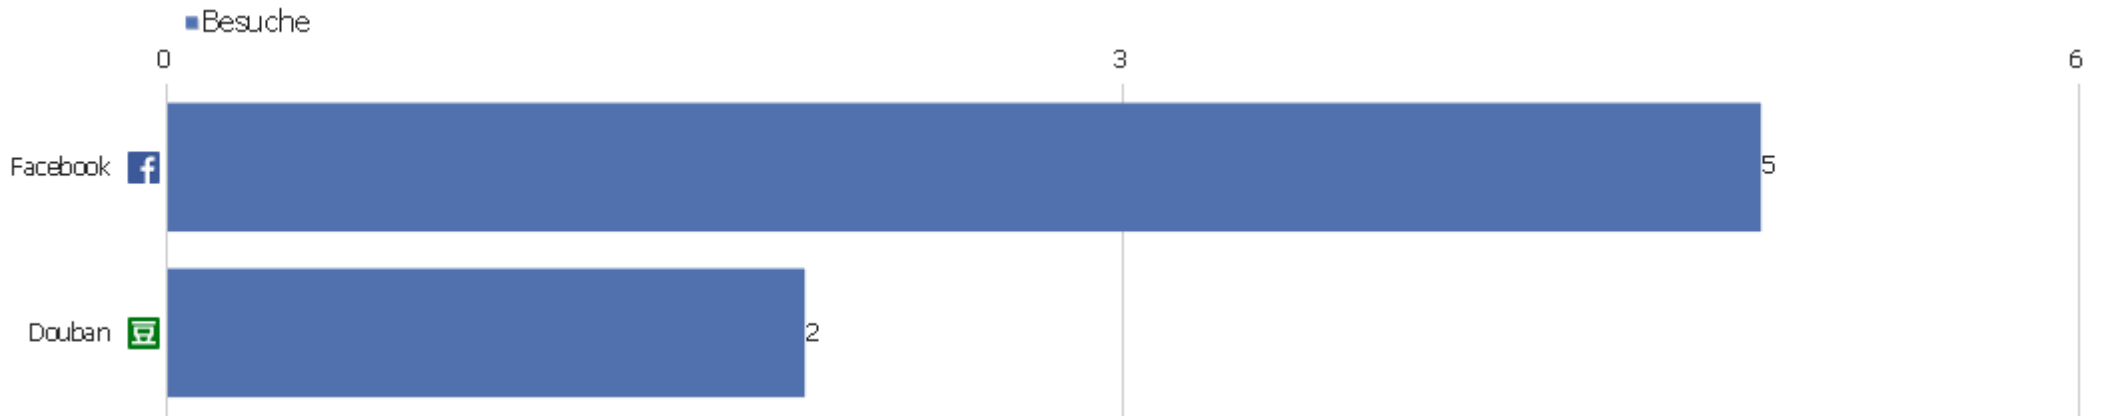

Soziale Netzwerke

Soziales Netzwerk	Besuche	Aktionen	Aktionen pro Besuch	Durchschnittszeit auf der Website	Absprungrate	Konversionsrate
Facebook - https://www.facebook.com/	5	5	1	00:00:00	100 %	0 %
Douban - https://www.douban.com/note/694143616/	2	5	3	00:00:23	50 %	0 %