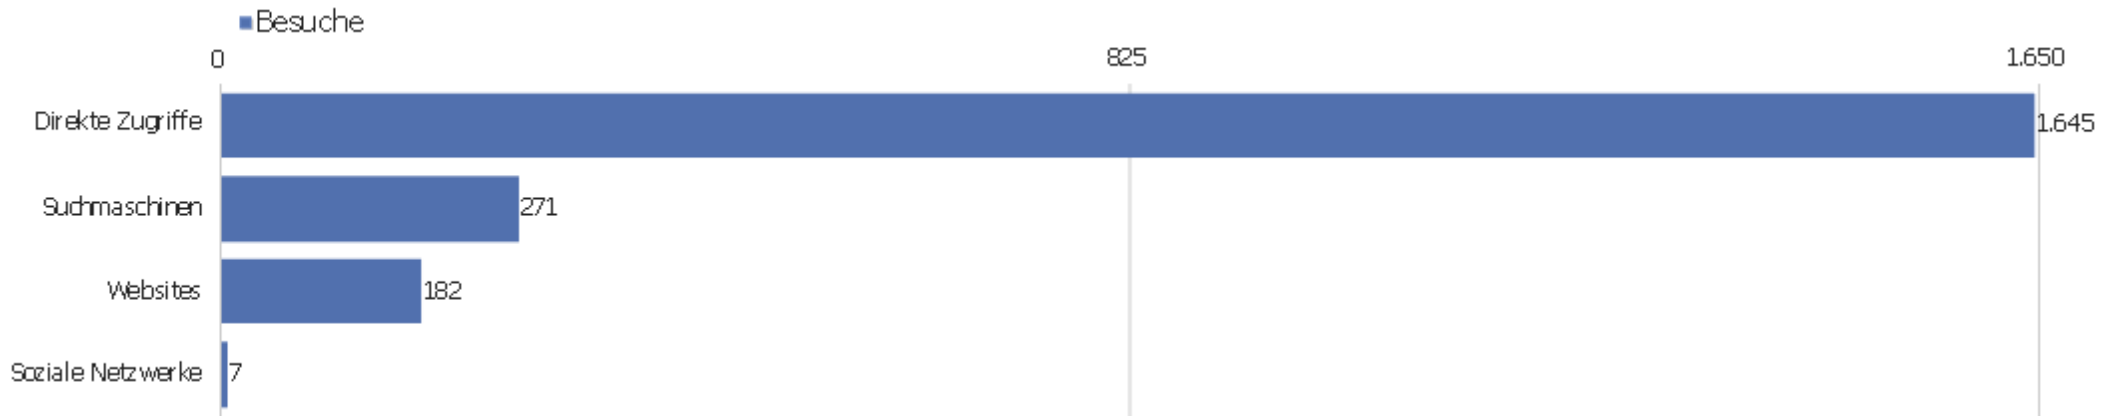

Kanaltyp

Kanaltyp	Besuche	Aktionen	Aktionen pro Besuch	Durchschnittszeit auf der Website	Absprungrate	Umsatz
Direkte Zugriffe	1.645	11.026	7	00:06:06	37 %	0 €
Suchmaschinen	271	1.063	4	00:02:05	54 %	0 €
Websites	182	1.101	6	00:03:27	40 %	0 €
Soziale Netzwerke	7	10	1	00:00:06	86 %	0 €