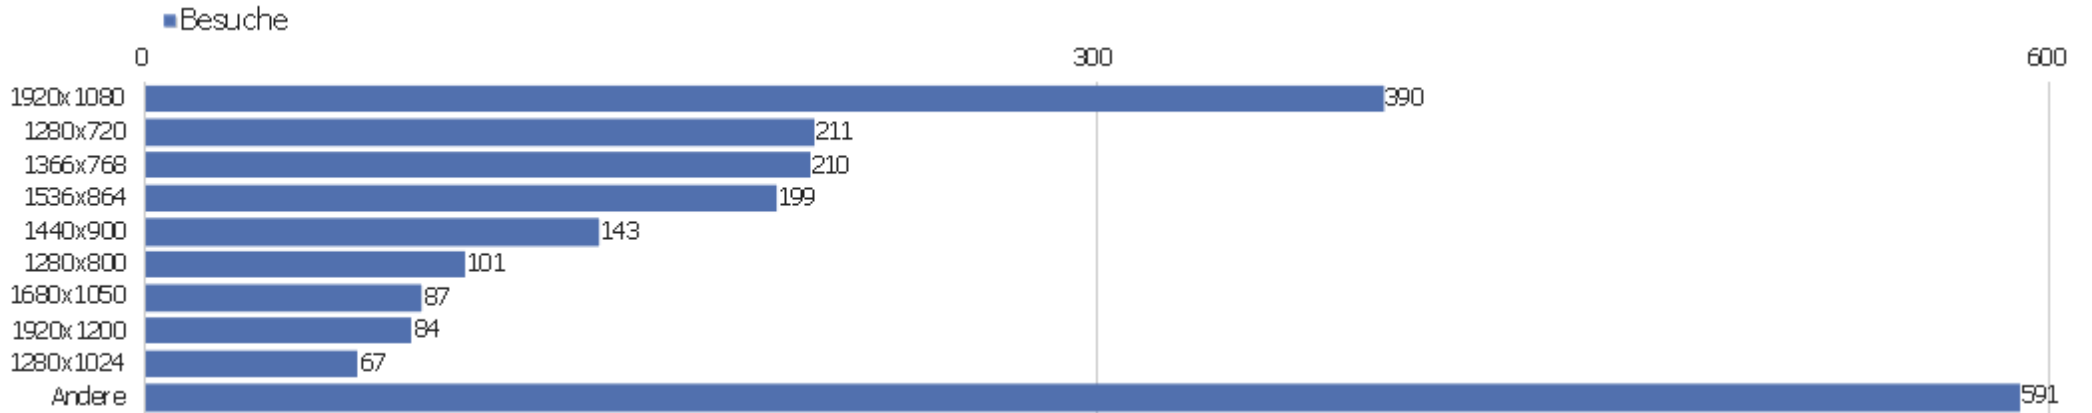

Bildschirmauflösungen

Auflösung	Besuche	Aktionen	Aktionen pro Besuch	Durchschnittszeit auf der Website	Absprungrate	Konversionsrate
1920x1080	390	3.257	8	00:06:25	37 %	0 %
1280x720	211	846	4	00:03:27	52 %	0 %
1366x768	210	1.467	7	00:05:50	26 %	0 %
1536x864	199	1.645	8	00:05:08	31 %	0 %
1440x900	143	640	5	00:03:44	36 %	0 %
1280x800	101	542	5	00:02:59	35 %	0 %
1680x1050	87	407	5	00:03:54	37 %	0 %
1920x1200	84	1.160	14	00:10:53	27 %	0 %
1280x1024	67	411	6	00:04:08	43 %	0 %
800x600	65	74	1	00:00:07	86 %	0 %
1200x800	59	202	3	00:17:48	39 %	0 %
1600x900	56	234	4	00:02:30	50 %	0 %
2560x1440	42	300	7	00:07:40	50 %	0 %
768x1024	32	89	3	00:01:07	38 %	0 %