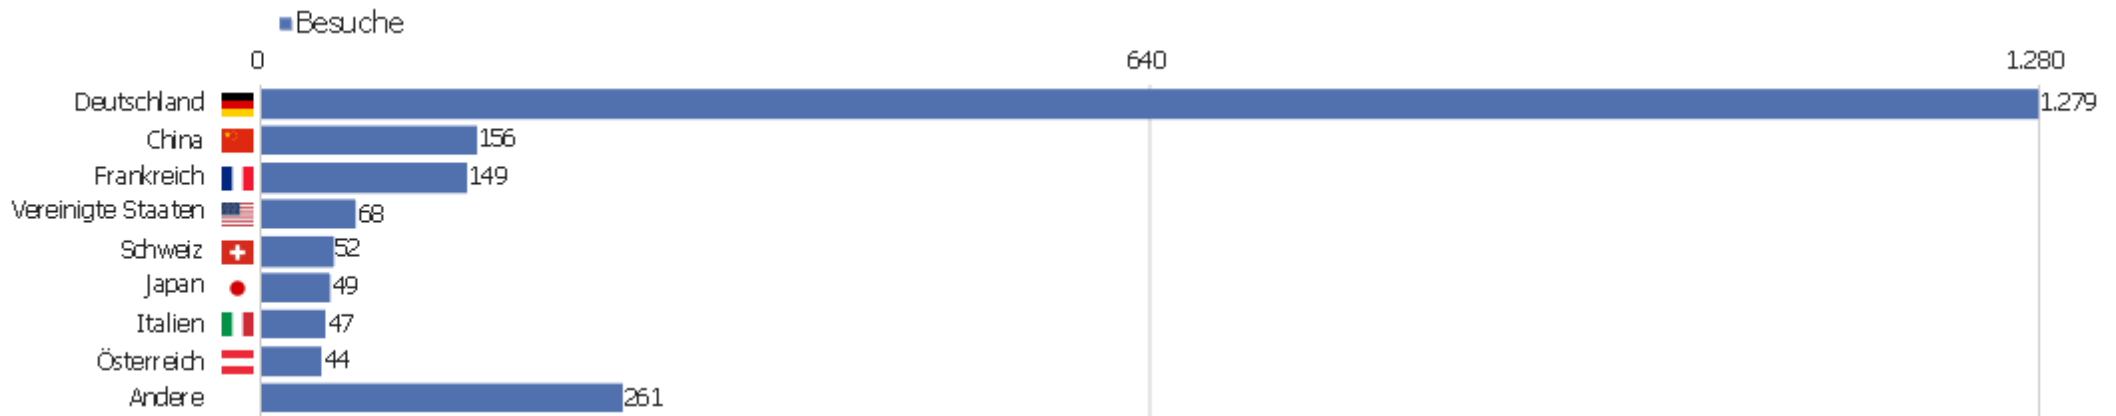

Uni, ZVDD

Zeitspanne: Juni 2020

Monatsstatistik für ZVDD (JK)

Besucherüberblick

Name	Wert
Eindeutige Besucher	464
Besuche	2.105
Aktionen	13.200
Maximale Aktionen pro Besuch	127
Aktionen pro Besuch	6
Durchschn. Besuchszeit (in Sekunden)	00:05:20
Absprungrate	40 %

Land

Land	Besuche	Aktionen	Aktionen pro Besuch	Durchschnittszeit auf der Website	Absprungrate	Umsatz
Deutschland	1.279	7.412	6	00:05:16	36 %	0 €
China	156	298	2	00:00:44	71 %	0 €
Frankreich	149	819	6	00:05:53	56 %	0 €
Vereinigte Staaten	68	231	3	00:02:20	47 %	0 €
Schweiz	52	219	4	00:03:35	37 %	0 €
Japan	49	1.553	32	00:28:50	12 %	0 €
Italien	47	781	17	00:07:23	30 %	0 €
Österreich	44	192	4	00:03:12	41 %	0 €
Polen	23	217	9	00:07:20	26 %	0 €
Vereinigtes Königreich	23	54	2	00:00:47	35 %	0 €
Tschechien	21	226	11	00:09:08	33 %	0 €
Spanien	20	211	11	00:09:22	10 %	0 €
Niederlande	19	126	7	00:04:58	32 %	0 €
Ungarn	18	86	5	00:05:30	39 %	0 €