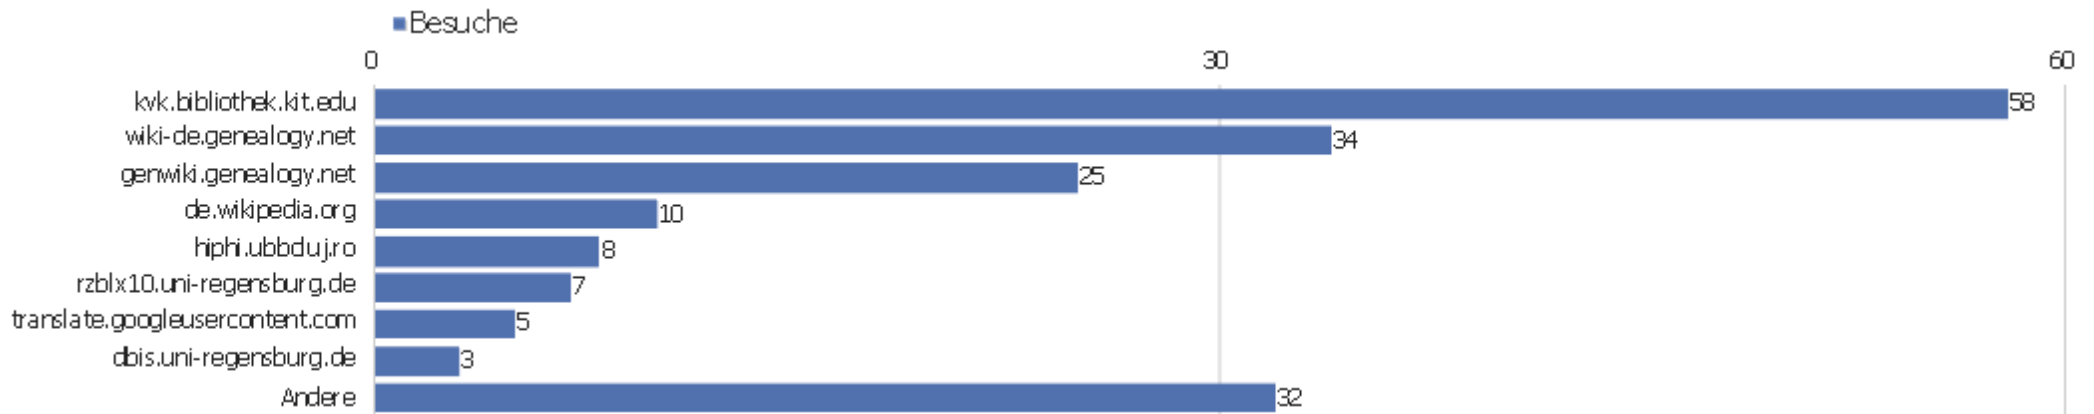

Websites

Website	Besuche	Aktionen	Aktionen pro Besuch	Durchschnittszeit auf der Website	Absprungrate	Umsatz
wiki-de.genealogy.net/Portal:DigiBib	18	281	16	00:06:50	11 %	0 €
de.wikipedia.org/index	10	62	6	00:06:47	40 %	0 €
hiphi.ubbcluj.ro/colectii_docum_digitale.html	8	8	1	00:00:00	100 %	0 €
genwiki.genealogy.net/Portal:DigiBib	7	34	5	00:01:02	14 %	0 €
wiki-de.genealogy.net/Portal:DigiBib/Andere_Digitale_Bi	6	35	6	00:01:46	17 %	0 €
kvk.bibliothek.kit.edu/index	5	11	2	00:00:45	40 %	0 €
kvk.bibliothek.kit.edu/ - Andere	4	5	1	00:00:08	75 %	0 €
rzblx10.uni-regensburg.de/dbinfo/einzeln.phtml?bib_id=u	3	80	27	00:08:47	0 %	0 €
blog.csdn.net/rockingstorm/article/details/84931403	2	3	2	00:00:05	50 %	0 €
genwiki.genealogy.net/14._IR_(KB)	2	5	3	00:02:03	0 %	0 €
genwiki.genealogy.net/IR_19	2	2	1	00:00:00	100 %	0 €
genwiki.genealogy.net/KB_ChR_1	2	5	3	00:01:04	50 %	0 €
genwiki.genealogy.net/LIR_106	2	12	6	00:08:28	50 %	0 €
kvk.bibliothek.kit.edu/hylib-bin/kvk/nph-kvk2.cgi?maske	2	3	2	00:01:37	50 %	0 €