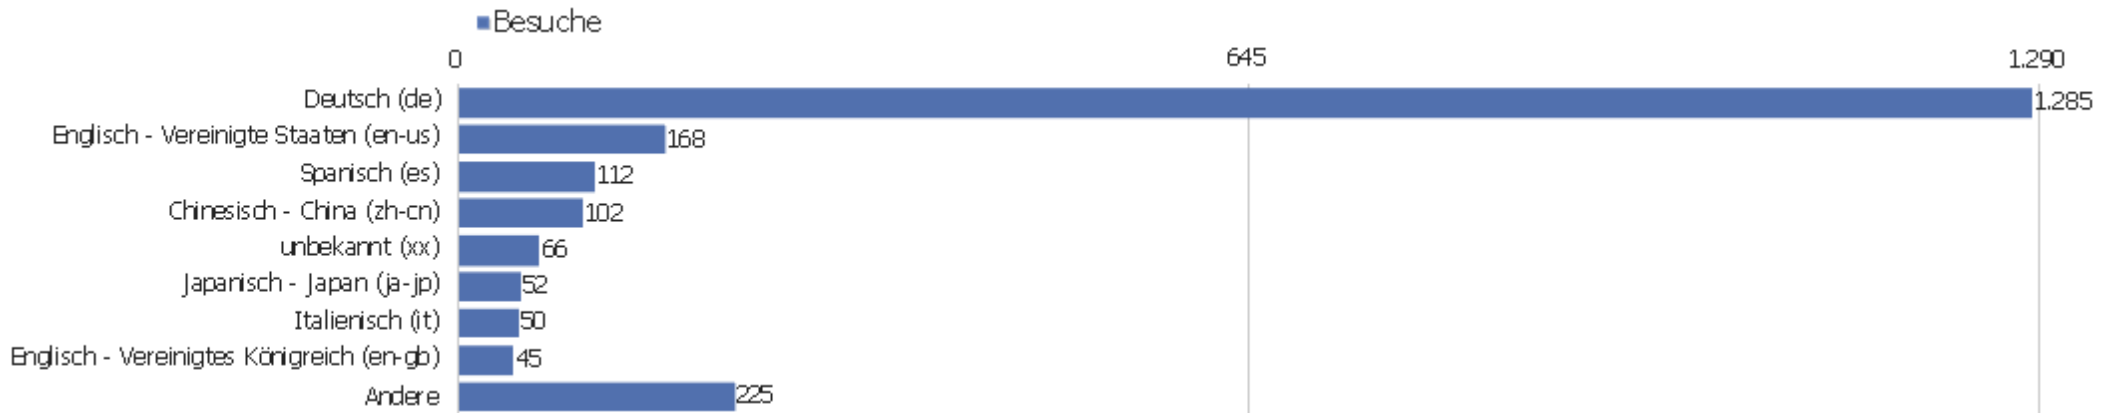

Sprach-Code

Sprache	Besuche	Aktionen	Aktionen pro Besuch	Durchschnittszeit auf der Website	Absprungrate	Konversionsrate
Deutsch (de)	1.285	7.425	6	00:05:13	37 %	0 %
Englisch - Vereinigte Staaten (en-us)	168	719	4	00:03:37	38 %	0 %
Spanisch (es)	112	337	3	00:04:15	68 %	0 %
Chinesisch - China (zh-cn)	102	217	2	00:00:48	59 %	0 %
unbekannt (xx)	66	91	1	00:00:16	83 %	0 %
Japanisch - Japan (ja-jp)	52	1.566	30	00:27:13	13 %	0 %
Italienisch (it)	50	792	16	00:07:43	22 %	0 %
Englisch - Vereinigtes Königreich (en-gb)	45	339	8	00:05:23	22 %	0 %
Französisch (fr)	43	602	14	00:11:00	19 %	0 %
Polnisch (pl)	23	214	9	00:07:18	30 %	0 %
Tschechisch - Tschechien (cs-cz)	22	234	11	00:08:54	32 %	0 %
Deutsch - Schweiz (de-ch)	20	67	3	00:01:52	45 %	0 %
Ungarisch (hu)	17	84	5	00:05:49	41 %	0 %
Deutsch - Österreich (de-at)	15	67	5	00:04:34	33 %	0 %