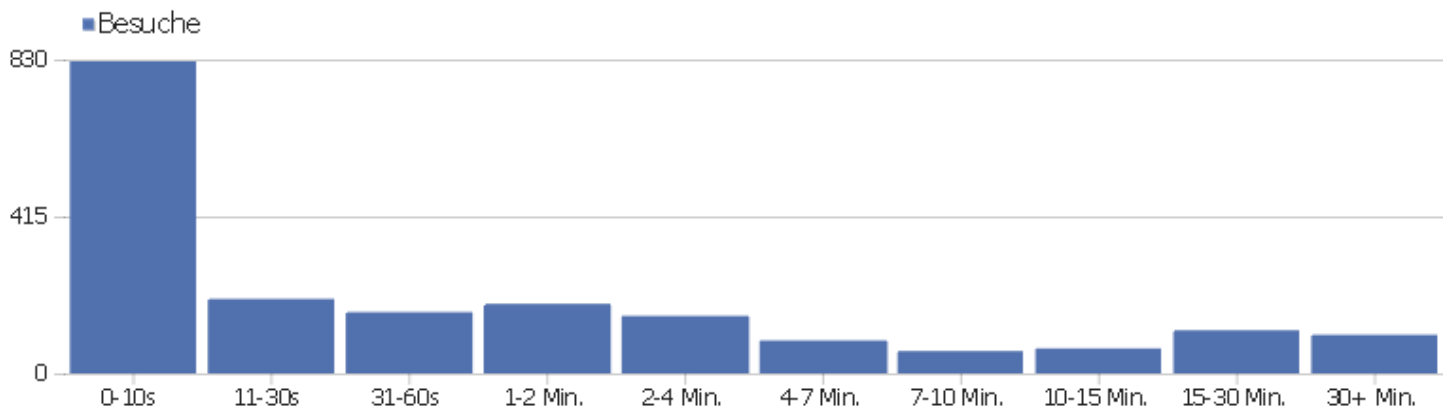

# Besuchslänge

Besuchsdauer	Besuche
0-10s	825
11-30s	197
31-60s	162
1-2 Min.	184
2-4 Min.	152
4-7 Min.	87
7-10 Min.	59
10-15 Min.	66
15-30 Min.	114
30+ Min.	102