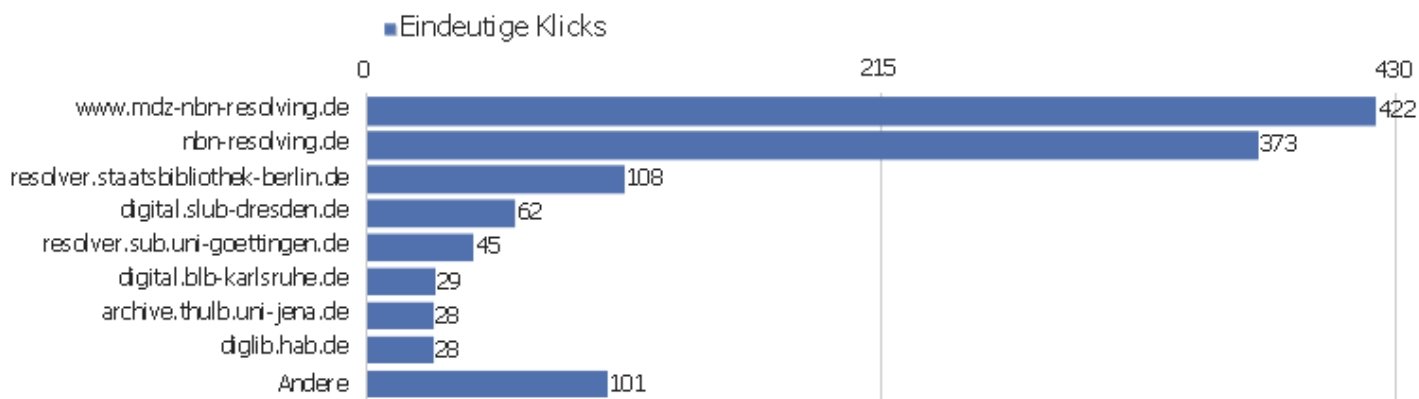

Ausgehende Verweise

Gewählter ausgehender Verweis

Eindeutige Klicks

Gewählter ausgehender Verweis	Eindeutige Klicks	Klicks
www.mdz-nbn-resolving.de/ - Andere	304	321
nbn-resolving.de/ - Andere	259	274
www.ag-sdd.de/	5	5
nbn-resolving.de/urn/resolver.pl?urn=urn:nbn:de:bvb:12-	4	4
www.openarchives.org/OAI/openarchivesprotocol.html	4	4
www.ub.uni-koeln.de/permalink/2016/01/katkey:6963488	4	4
diglib.hab.de/drucke/lo-4559/start.htm	3	4
nbn-resolving.de/urn/resolver.pl?urn=urn:nbn:de:bvb:12-	3	3
www.mdz-nbn-resolving.de/urn/resolver.pl?urn=urn:nbn:de	3	3
www.mdz-nbn-resolving.de/urn/resolver.pl?urn=urn:nbn:de	3	3
www.sub.uni-goettingen.de/	3	4
archive.thulb.uni-jena.de/collections/receive/HisBest_c	2	4
digi.ub.uni-heidelberg.de/diglit/lehms1707	2	4
digital.slub-dresden.de/id370646029	2	2
diglib.hab.de/drucke/224-3-quod/start.htm	2	2
diglib.hab.de/drucke/517-8-quod-7/start.htm	2	2
diglib.hab.de/inkunabeln/134-2-quod-2f-18/start.htm	2	2
nbn-resolving.de/urn/resolver.pl?urn=urn:nbn:de:bsz:180	2	2
nbn-resolving.de/urn/resolver.pl?urn=urn:nbn:de:bvb:12-	2	2
nbn-resolving.de/urn/resolver.pl?urn=urn:nbn:de:bvb:12-	2	2
nbn-resolving.de/urn/resolver.pl?urn=urn:nbn:de:bvb:12-	2	2
nbn-resolving.de/urn/resolver.pl?urn=urn:nbn:de:bvb:12-	2	2
nbn-resolving.de/urn/resolver.pl?urn=urn:nbn:de:bvb:12-	2	2
nbn-resolving.de/urn/resolver.pl?urn=urn:nbn:de:bvb:12-	2	2
Ander e	577	645