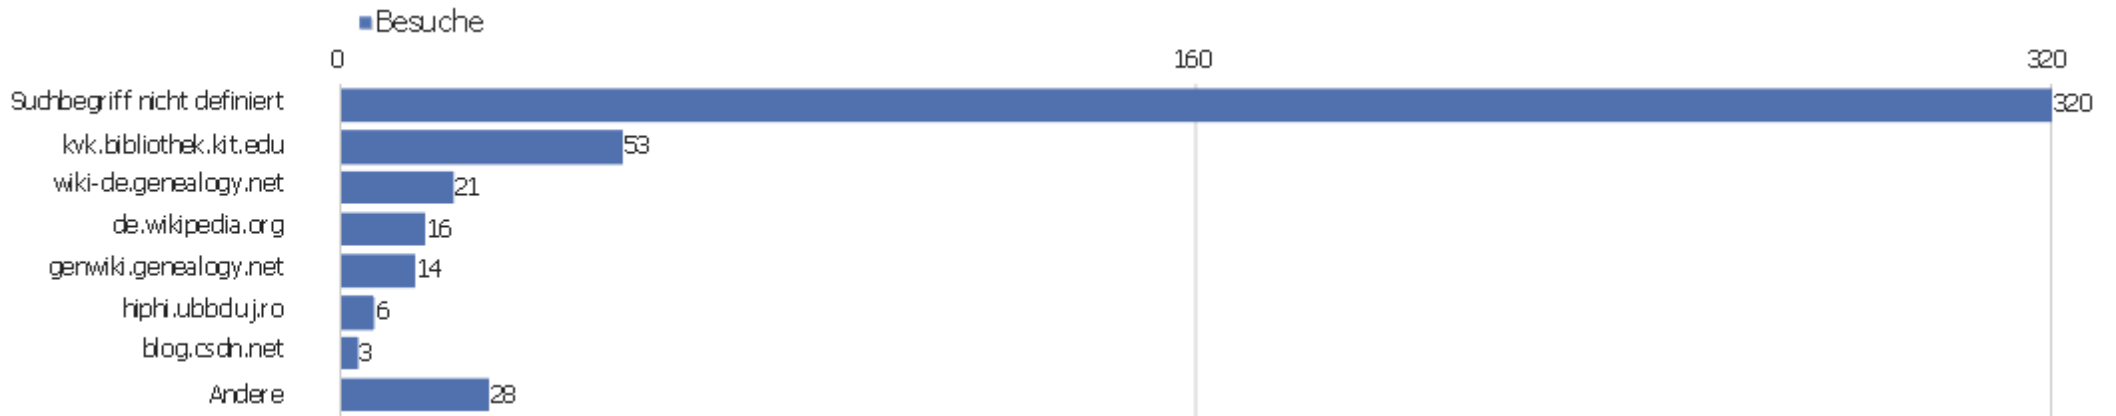

Alle Kanäle

Verweis	Besuche	Aktionen	Aktionen pro Besuch	Durchschnittszeit auf der Website	Absprungrate	Konversionsrate
Suchbegriff nicht definiert	320	1.890	6	00:04:19	46 %	0 %
kvk.bibliothek.kit.edu	53	156	3	00:01:55	42 %	0 %
wiki-de.genealogy.net	21	232	11	00:04:58	14 %	0 %
de.wikipedia.org	16	47	3	00:01:19	56 %	0 %
genwiki.genealogy.net	14	25	2	00:00:20	43 %	0 %
hiphi.ubbcluj.ro	6	22	4	00:00:56	67 %	0 %
blog.csdn.net	3	9	3	00:00:35	33 %	0 %
Douban	3	21	7	00:03:24	33 %	0 %
de.m.wikipedia.org	2	4	2	00:00:34	50 %	0 %
translate.googleusercontent.com	2	10	5	00:00:41	50 %	0 %
www.deutsche-rechtsgeschichte.uni-goettingen.de	2	8	4	00:00:43	50 %	0 %
www.hab.de	2	22	11	00:03:42	50 %	0 %
hr.wikipedia.org	1	2	2	00:01:04	0 %	0 %
johann christoph pannich	1	4	4	00:03:59	0 %	0 %