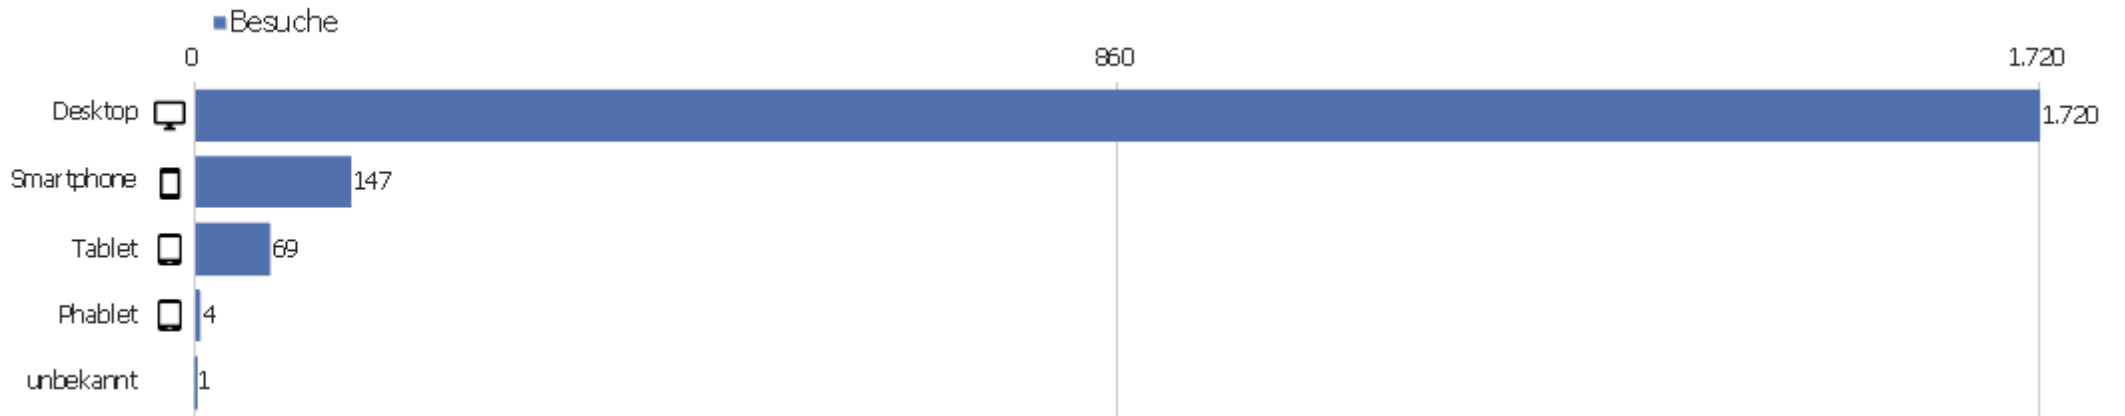

Gerätetyp

Gerätetyp	Besuche	Aktionen	Aktionen pro Besuch	Durchschnittszeit auf der Website	Absprungrate	Umsatz
Desktop	1.720	11.478	7	00:05:38	34 %	0 €
Smartphone	147	476	3	00:02:09	60 %	0 €
Tablet	69	272	4	00:03:36	39 %	0 €
Phablet	4	13	3	00:09:55	50 %	0 €
unbekannt	1	1	1	00:00:00	100 %	0 €