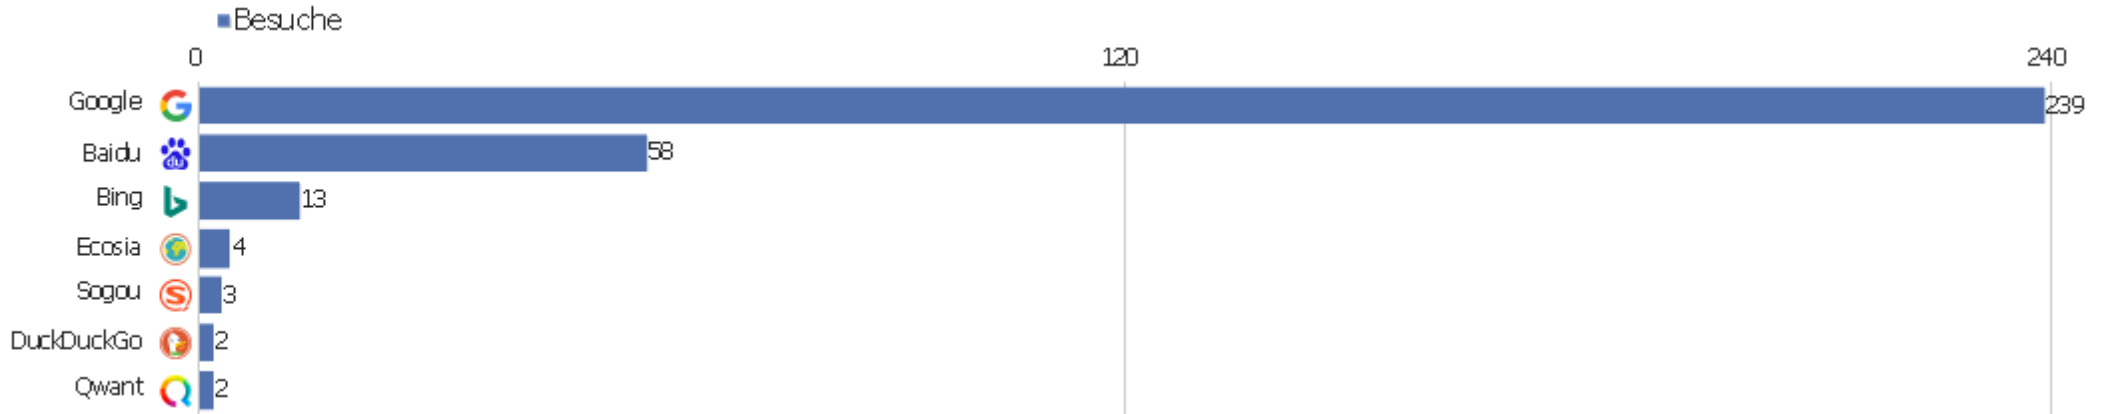

Suchmaschinen

Suchmaschine	Besuche	Aktionen	Aktionen pro Besuch	Durchschnittszeit auf der Website	Absprungrate	Umsatz
Google - Suchbegriff nicht definiert	238	1.576	7	00:04:34	40 %	0 €
Baidu - Suchbegriff nicht definiert	58	71	1	00:00:36	79 %	0 €
Bing - Suchbegriff nicht definiert	13	129	10	00:12:00	15 %	0 €
Ecosia - Suchbegriff nicht definiert	4	22	6	00:01:34	25 %	0 €
Sogou - Suchbegriff nicht definiert	3	10	3	00:01:23	33 %	0 €
DuckDuckGo - Suchbegriff nicht definiert	2	67	34	00:36:52	0 %	0 €
Qwant - Suchbegriff nicht definiert	2	15	8	00:09:00	0 %	0 €
Google - johann christoph pannich	1	4	4	00:03:59	0 %	0 €