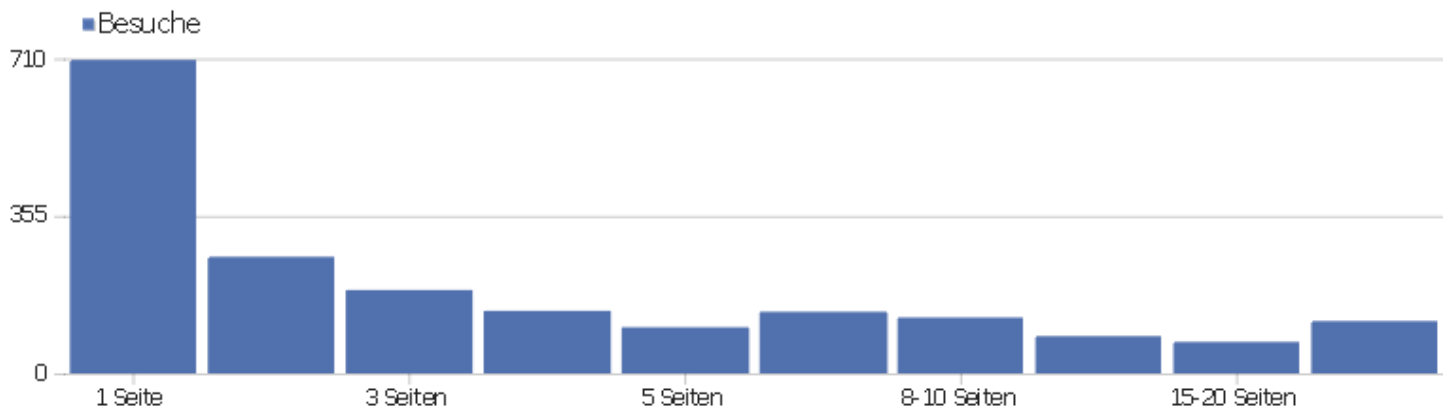

Seiten pro Besuch

Seiten pro Besuch

Besuche

Seiten pro Besuch	Besuche
1 Seite	707
2 Seiten	263
3 Seiten	188
4 Seiten	141
5 Seiten	104
6-7 Seiten	139
8-10 Seiten	126
11-14 Seiten	84
15-20 Seiten	71
21+ Seiten	118