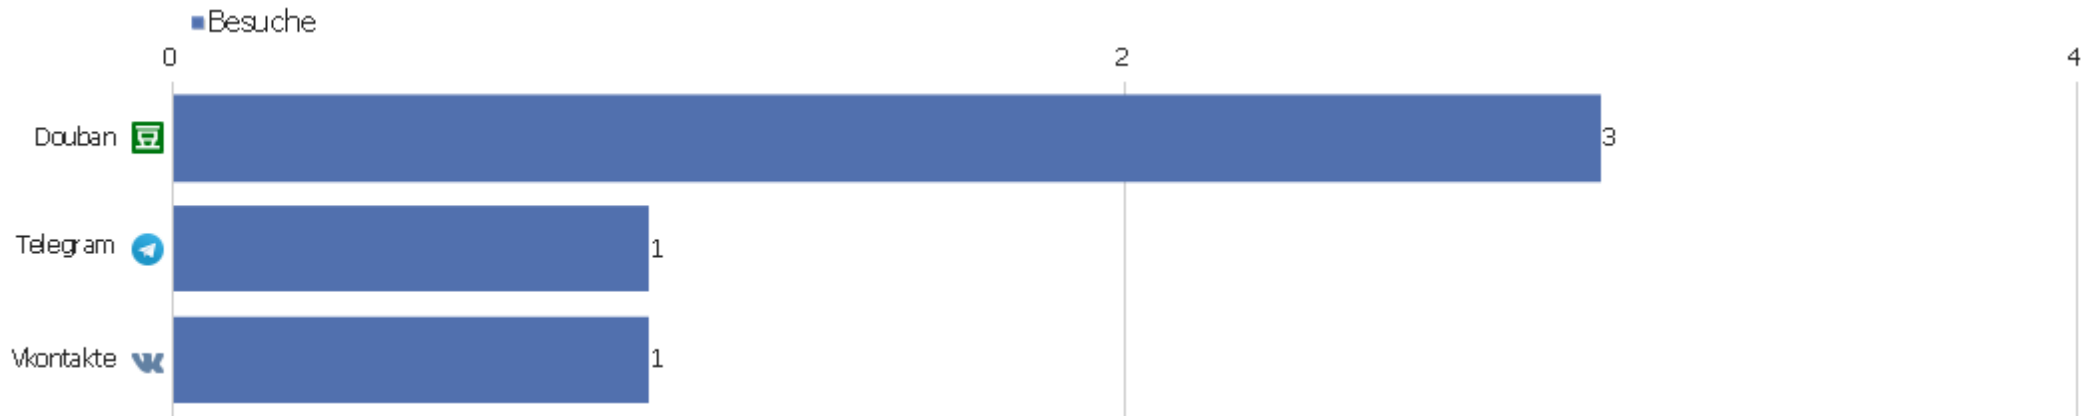

Soziale Netzwerke

Soziales Netzwerk	Besuche	Aktionen	Aktionen pro Besuch	Durchschnittszeit auf der Website	Absprungrate	Konversionsrate
Douban - https://www.douban.com/link2?url=http://www.	1	8	8	00:01:23	0 %	0 %
Douban - https://www.douban.com/link2?url=http://www.	1	1	1	00:00:00	100 %	0 %
Douban - https://www.douban.com/note/365455940/	1	12	12	00:08:50	0 %	0 %
Telegram - android-app://org.telegram.messenger/	1	1	1	00:00:00	100 %	0 %
Vkontakte - http://away.vk.com/	1	1	1	00:00:00	100 %	0 %