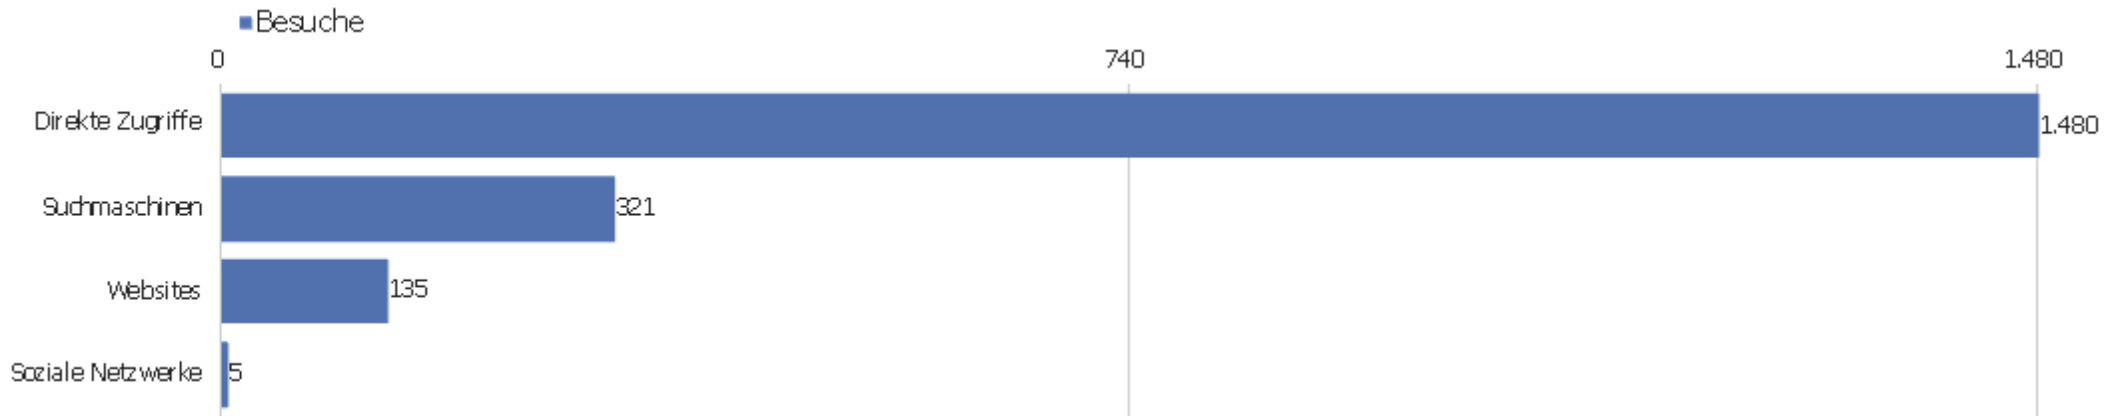

Kanaltyp

Kanaltyp	Besuche	Aktionen	Aktionen pro Besuch	Durchschnittszeit auf der Website	Absprungrate	Umsatz
Direkte Zugriffe	1.480	9.716	7	00:05:49	34 %	0 €
Suchmaschinen	321	1.894	6	00:04:19	45 %	0 €
Websites	135	607	5	00:02:05	41 %	0 €
Soziale Netzwerke	5	23	5	00:02:03	60 %	0 €