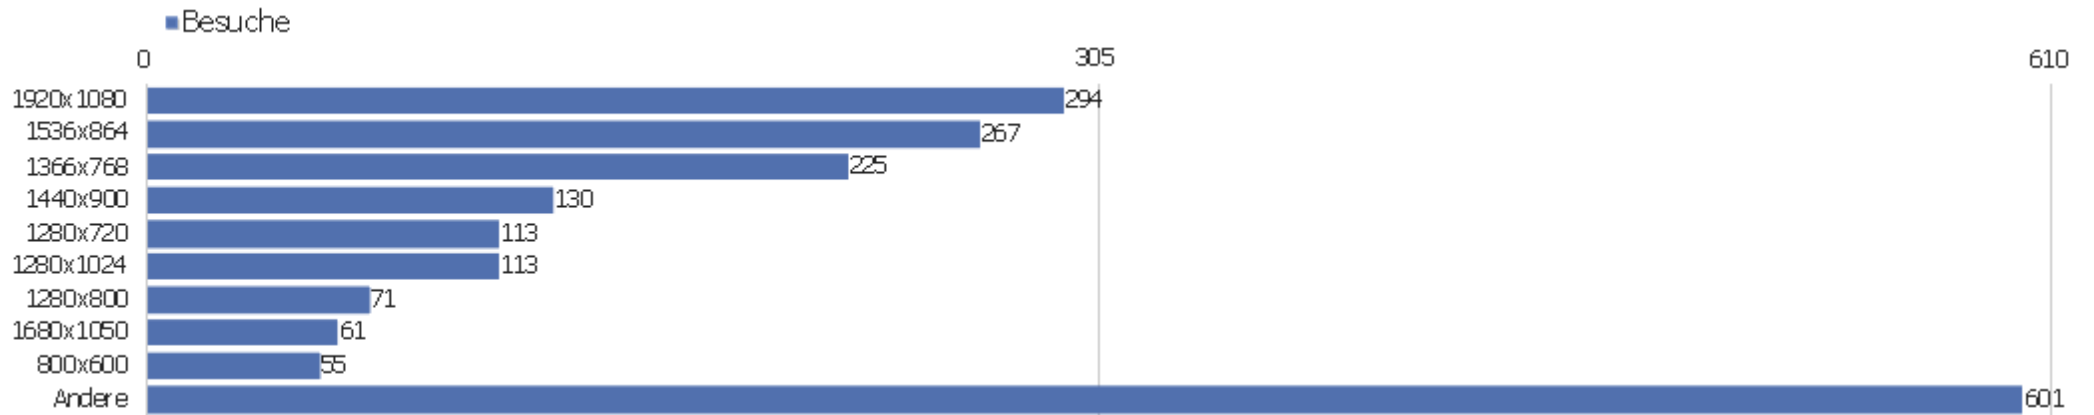

Bildschirmauflösungen

Auflösung	Besuche	Aktionen	Aktionen pro Besuch	Durchschnittszeit auf der Website	Absprungrate	Konversionsrate
1920x1080	294	2.753	9	00:06:35	31 %	0 %
1536x864	267	2.388	9	00:07:56	25 %	0 %
1366x768	225	1.553	7	00:06:07	33 %	0 %
1440x900	130	513	4	00:01:46	25 %	0 %
1280x720	113	523	5	00:05:20	44 %	0 %
1280x1024	113	815	7	00:04:44	41 %	0 %
1280x800	71	294	4	00:02:14	34 %	0 %
1680x1050	61	343	6	00:03:42	38 %	0 %
800x600	55	64	1	00:00:32	84 %	0 %
1600x900	54	271	5	00:02:22	35 %	0 %
1200x800	51	218	4	00:16:33	27 %	0 %
2560x1440	49	464	10	00:05:53	37 %	0 %
1920x1200	48	196	4	00:02:55	44 %	0 %
800x1280	41	192	5	00:02:34	39 %	0 %