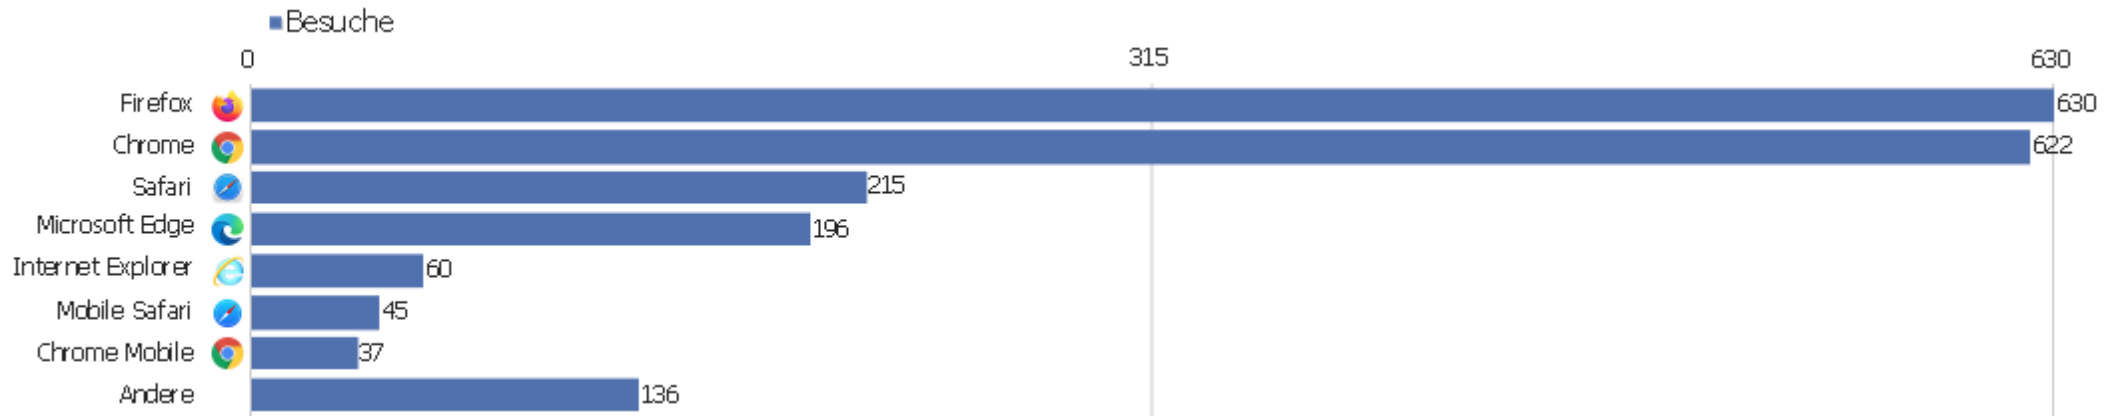

Browser

Browser	Besuche	Aktionen	Aktionen pro Besuch	Durchschnittszeit auf der Website	Absprungrate	Umsatz
Firefox	630	4.462	7	00:05:33	27 %	0 €
Chrome	622	3.632	6	00:04:41	42 %	0 €
Safari	215	1.111	5	00:02:32	37 %	0 €
Microsoft Edge	196	2.161	11	00:13:32	21 %	0 €
Internet Explorer	60	159	3	00:01:08	67 %	0 €
Mobile Safari	45	117	3	00:04:12	53 %	0 €
Chrome Mobile	37	163	4	00:03:06	43 %	0 €
UC Browser	34	40	1	00:00:50	82 %	0 €
Opera	20	66	3	00:02:51	40 %	0 €
unbekannt	17	38	2	00:00:19	71 %	0 €
QQ Browser	11	33	3	00:01:08	18 %	0 €
Samsung Browser	11	121	11	00:10:48	36 %	0 €
Chrome Webview	10	12	1	00:00:06	80 %	0 €
Sogou Explorer	5	18	4	00:02:02	60 %	0 €