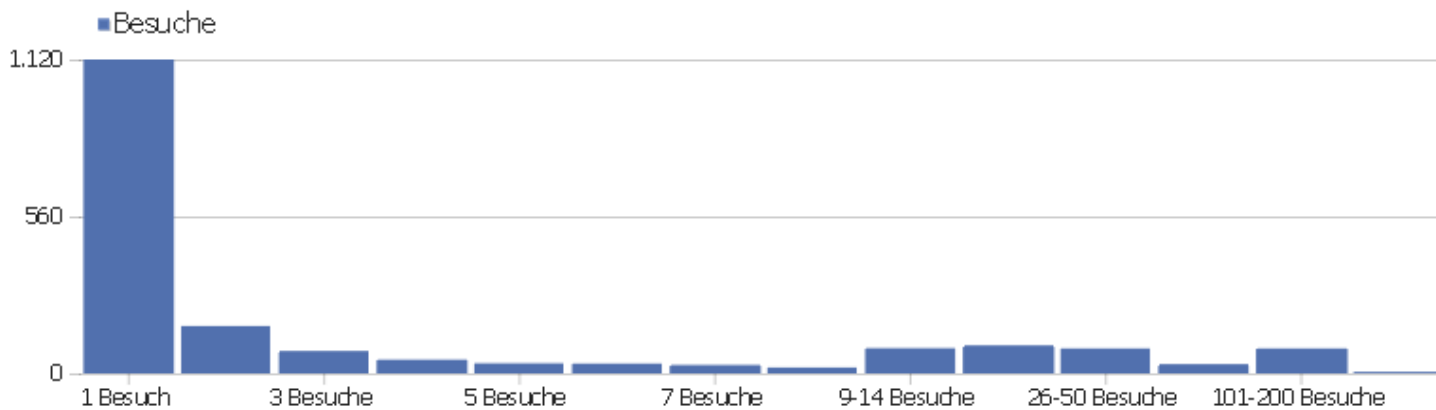

# Besuchslänge

Besuchsdauer	Besuche
0-10s	825
11-30s	197
31-60s	162
1-2 Min.	184
2-4 Min.	152
4-7 Min.	87
7-10 Min.	59
10-15 Min.	66
15-30 Min.	114
30+ Min.	102

# Seiten pro Besuch

Seiten pro Besuch

Besuche

Seiten pro Besuch	Besuche
1 Seite	707
2 Seiten	263
3 Seiten	188
4 Seiten	141
5 Seiten	104
6-7 Seiten	139
8-10 Seiten	126
11-14 Seiten	84
15-20 Seiten	71
21+ Seiten	118

# Besuche nach Besuchszahl

Besuche nach Besuchszahl

Besuch  
e %  
Besuch  
e

Besuchszahl	Besuche	%
1 Besuch	1.120	58 %
2 Besuche	169	9 %
3 Besuche	80	4 %
4 Besuche	49	3 %
5 Besuche	36	2 %
6 Besuche	35	2 %
7 Besuche	30	2 %
8 Besuche	21	1 %
9-14 Besuche	90	5 %
15-25 Besuche	100	5 %
26-50 Besuche	89	5 %
51-100 Besuche	33	2 %
101-200 Besuche	89	5 %
201+ Besuche	0	0 %