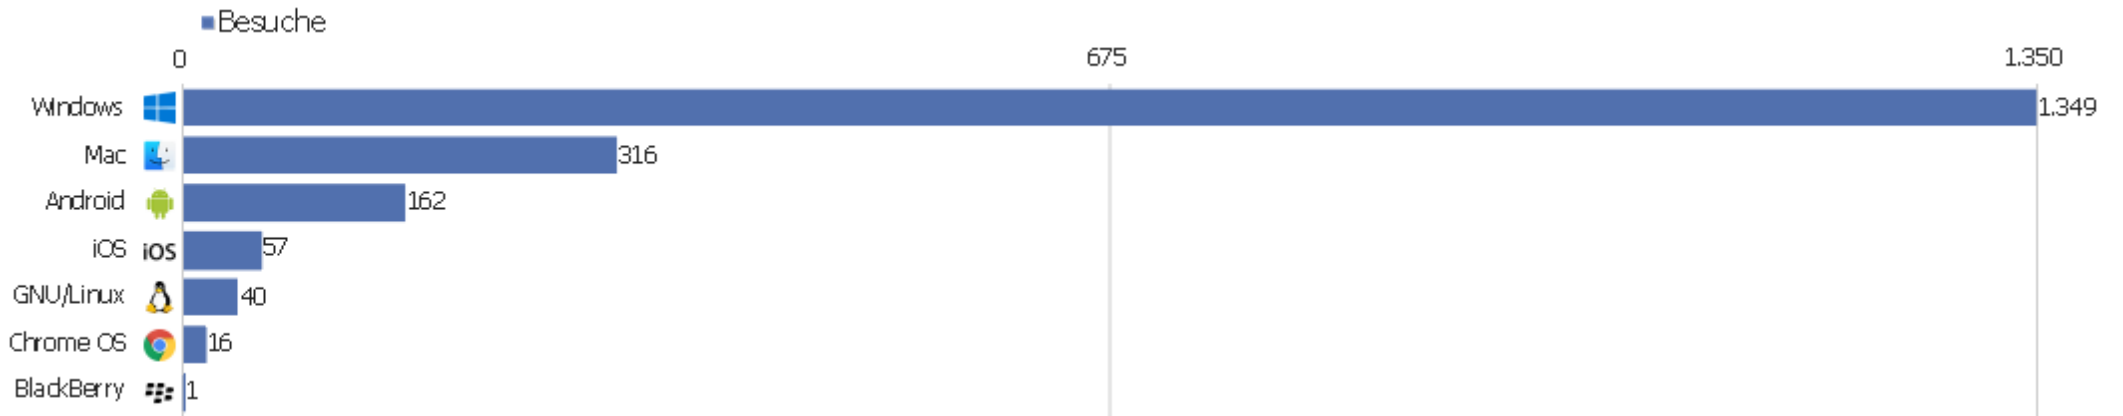

# Browser

Browser	Besuche	Aktionen	Aktionen pro Besuch	Durchschnittszeit auf der Website	Absprungrate	Umsatz
Firefox	630	4.462	7	00:05:33	27 %	0 €
Chrome	622	3.632	6	00:04:41	42 %	0 €
Safari	215	1.111	5	00:02:32	37 %	0 €
Microsoft Edge	196	2.161	11	00:13:32	21 %	0 €
Internet Explorer	60	159	3	00:01:08	67 %	0 €
Mobile Safari	45	117	3	00:04:12	53 %	0 €
Chrome Mobile	37	163	4	00:03:06	43 %	0 €
UC Browser	34	40	1	00:00:50	82 %	0 €
Opera	20	66	3	00:02:51	40 %	0 €
unbekannt	17	38	2	00:00:19	71 %	0 €
QQ Browser	11	33	3	00:01:08	18 %	0 €
Samsung Browser	11	121	11	00:10:48	36 %	0 €
Chrome Webview	10	12	1	00:00:06	80 %	0 €
Sogou Explorer	5	18	4	00:02:02	60 %	0 €

Android Browser	4	10	3	00:00:58	50 %	0 €
 Firefox Mobile	3	10	3	00:00:38	33 %	0 €
T-online.de Browser	3	9	3	00:00:36	67 %	0 €
 Chromium	2	21	11	00:10:33	0 %	0 €
 DuckDuckGo Privacy Browser	2	4	2	00:03:21	50 %	0 €
 Cheetah Browser	1	6	6	00:11:41	0 %	0 €
 Chrome Mobile iOS	1	2	2	00:00:18	0 %	0 €
 Ecosia	1	7	7	00:01:42	0 %	0 €
 Firefox Mobile iOS	1	1	1	00:00:00	100 %	0 €
Andere	10	37	4	00:02:26	50 %	0 €

# Betriebssystem-Familien

Betriebssystem-Familie	Besuche	Aktionen	Aktionen pro Besuch	Durchschnittszeit auf der Website	Absprungrate	Konversionsrate
Windows	1.349	9.197	7	00:06:10	35 %	0 %
Mac	316	1.798	6	00:03:09	30 %	0 %
Android	162	620	4	00:02:32	52 %	0 %
iOS	57	136	2	00:03:23	58 %	0 %
GNU/Linux	40	201	5	00:05:42	40 %	0 %
Chrome OS	16	283	18	00:09:12	31 %	0 %
BlackBerry	1	5	5	00:01:59	0 %	0 %