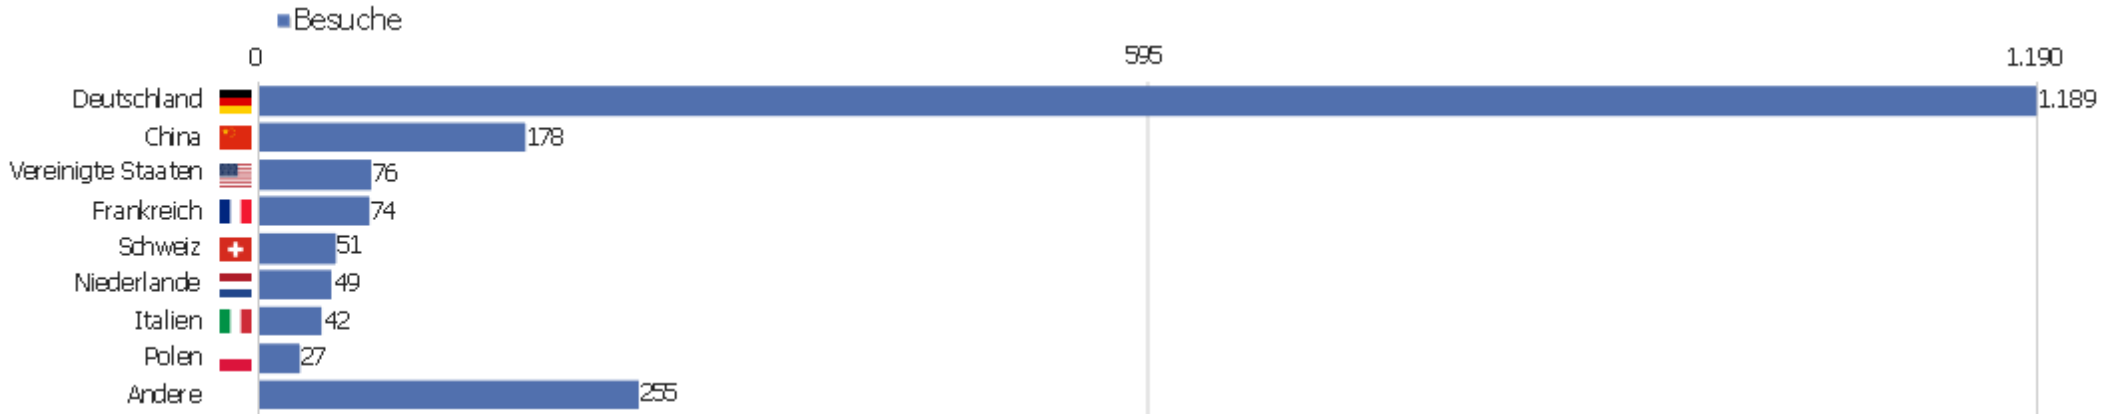

Uni, ZVDD

Zeitspanne: Juli 2020

Monatsstatistik für ZVDD (JK)

# Besucherüberblick

Name	Wert
Eindeutige Besucher	582
Besuche	1.941
Aktionen	12.240
Maximale Aktionen pro Besuch	231
Aktionen pro Besuch	6
Durchschn. Besuchszeit (in Sekunden)	00:05:18
Absprungrate	36 %

# Land

Land	Besuche	Aktionen	Aktionen pro Besuch	Durchschnittszeit auf der Website	Absprungrate	Umsatz
Deutschland	1.189	7.623	6	00:05:54	31 %	0 €
China	178	309	2	00:00:56	69 %	0 €
Vereinigte Staaten	76	208	3	00:02:48	39 %	0 €
Frankreich	74	779	11	00:06:57	42 %	0 €
Schweiz	51	276	5	00:01:58	27 %	0 €
Niederlande	49	392	8	00:10:07	14 %	0 €
Italien	42	504	12	00:05:40	40 %	0 €
Polen	27	94	4	00:01:12	59 %	0 €
Schweden	27	238	9	00:11:25	7 %	0 €
Japan	26	723	28	00:22:24	15 %	0 €
Österreich	25	66	3	00:01:38	48 %	0 €
Vereinigtes Königreich	22	129	6	00:04:48	23 %	0 €
Finnland	17	306	18	00:09:04	24 %	0 €
Russland	15	37	3	00:01:25	80 %	0 €