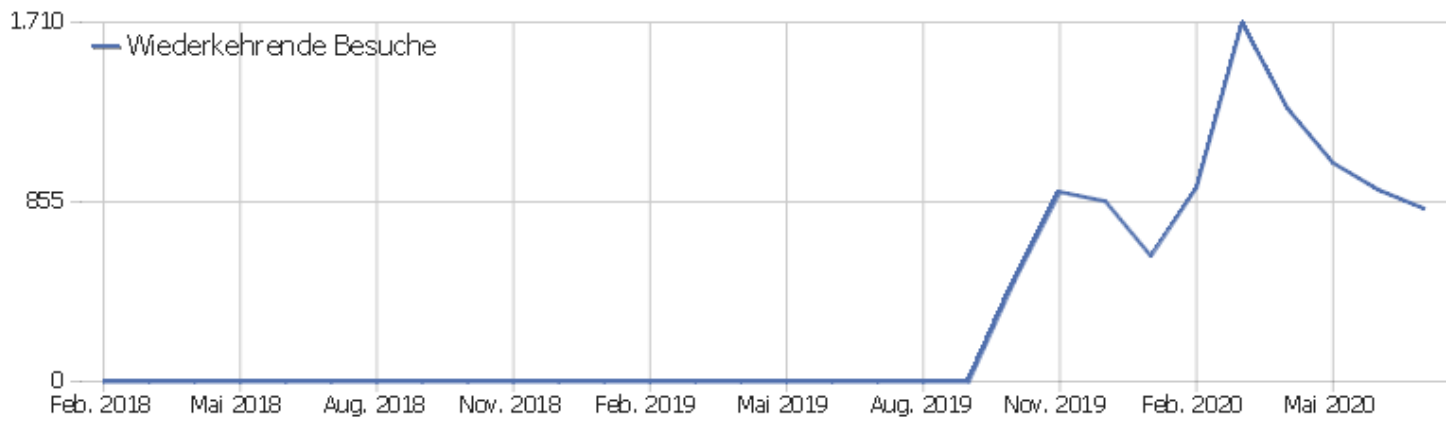

# Seiten pro Besuch

Seiten pro Besuch

Besuche

Seiten pro Besuch	Besuche
1 Seite	707
2 Seiten	263
3 Seiten	188
4 Seiten	141
5 Seiten	104
6-7 Seiten	139
8-10 Seiten	126
11-14 Seiten	84
15-20 Seiten	71
21+ Seiten	118

# Besuche nach Besuchszahl

Besuche nach Besuchszahl

Besuch  
e %  
Besuch  
e

Besuchszahl	Besuche	%
1 Besuch	1.120	58 %
2 Besuche	169	9 %
3 Besuche	80	4 %
4 Besuche	49	3 %
5 Besuche	36	2 %
6 Besuche	35	2 %
7 Besuche	30	2 %
8 Besuche	21	1 %
9-14 Besuche	90	5 %
15-25 Besuche	100	5 %
26-50 Besuche	89	5 %
51-100 Besuche	33	2 %
101-200 Besuche	89	5 %
201+ Besuche	0	0 %

# Wiederkehrende Besuche

Name	Wert
Eindeutige neue Besucher	480
Neue Benutzer	0
Neue Besuche	1.118
Aktionen bei neuen Besuchen	6.158
Max_actions_new	231
Absprungrate bei neuen Besuchen	42 %
Durchschnittsaktionen pro neuem Besuch	6
Durchschnittszeit neuer Besuche (in Sekunden)	00:03:30
Eindeutige wiederkehrende Besucher	154
Wiederkehrende Benutzer	0
Wiederkehrende Besuche	823
Aktionen bei wiederkehrenden Besuchen	6.082
Maximale Aktionen eines wiederkehrenden Besuchs	135
Absprungrate bei wiederkehrenden Besuchen	29 %
Aktionen pro wiederkehrendem Besuch	7
Durchschnittszeit von wiederkehrenden Besuchen	00:07:45