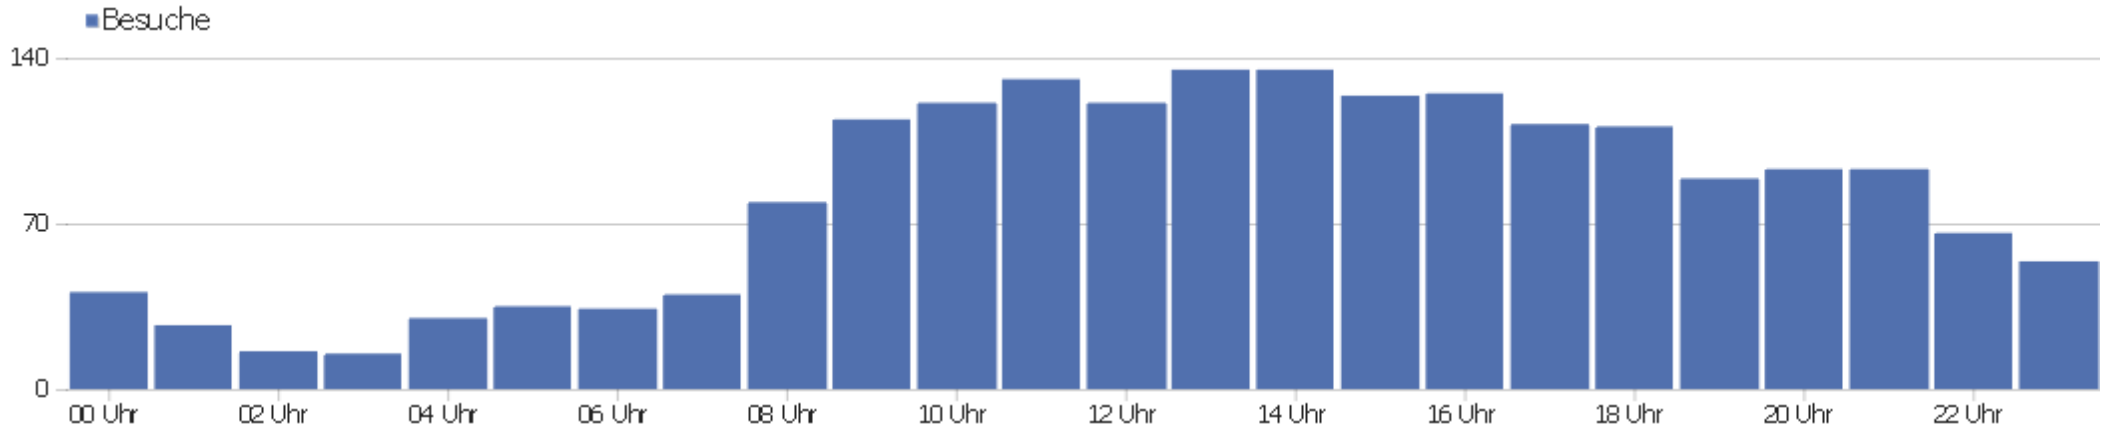

# Browser

Browser	Besuche	Aktionen	Aktionen pro Besuch	Durchschnittszeit auf der Website	Absprungrate	Umsatz
Firefox	630	4.462	7	00:05:33	27 %	0 €
Chrome	622	3.632	6	00:04:41	42 %	0 €
Safari	215	1.111	5	00:02:32	37 %	0 €
Microsoft Edge	196	2.161	11	00:13:32	21 %	0 €
Internet Explorer	60	159	3	00:01:08	67 %	0 €
Mobile Safari	45	117	3	00:04:12	53 %	0 €
Chrome Mobile	37	163	4	00:03:06	43 %	0 €
UC Browser	34	40	1	00:00:50	82 %	0 €
Opera	20	66	3	00:02:51	40 %	0 €
unbekannt	17	38	2	00:00:19	71 %	0 €
QQ Browser	11	33	3	00:01:08	18 %	0 €
Samsung Browser	11	121	11	00:10:48	36 %	0 €
Chrome Webview	10	12	1	00:00:06	80 %	0 €
Sogou Explorer	5	18	4	00:02:02	60 %	0 €

# Betriebssystem-Familien

Betriebssystem-Familie	Besuche	Aktionen	Aktionen pro Besuch	Durchschnittszeit auf der Website	Absprungrate	Konversionsrate
Windows	1.349	9.197	7	00:06:10	35 %	0 %
Mac	316	1.798	6	00:03:09	30 %	0 %
Android	162	620	4	00:02:32	52 %	0 %
iOS	57	136	2	00:03:23	58 %	0 %
GNU/Linux	40	201	5	00:05:42	40 %	0 %
Chrome OS	16	283	18	00:09:12	31 %	0 %
BlackBerry	1	5	5	00:01:59	0 %	0 %

# Besuche nach Server-Zeit

Serverzeit - Stunde (Start des Besuchs)	Besuche	Aktionen	Aktionen pro Besuch	Durchschnittszeit auf der Website	Absprungrate	Umsatz
00 Uhr	41	181	4	00:03:38	37 %	0 €
01 Uhr	27	188	7	00:05:19	41 %	0 €
02 Uhr	16	41	3	00:00:23	69 %	0 €
03 Uhr	15	98	7	00:04:42	33 %	0 €
04 Uhr	30	85	3	00:02:15	43 %	0 €
05 Uhr	35	576	17	00:13:02	29 %	0 €
06 Uhr	34	56	2	00:01:51	68 %	0 €
07 Uhr	40	225	6	00:07:13	30 %	0 €
08 Uhr	79	365	5	00:06:42	53 %	0 €
09 Uhr	114	898	8	00:08:37	33 %	0 €
10 Uhr	121	664	6	00:04:13	36 %	0 €
11 Uhr	131	766	6	00:03:54	37 %	0 €
12 Uhr	121	683	6	00:06:55	40 %	0 €
13 Uhr	135	802	6	00:05:29	31 %	0 €