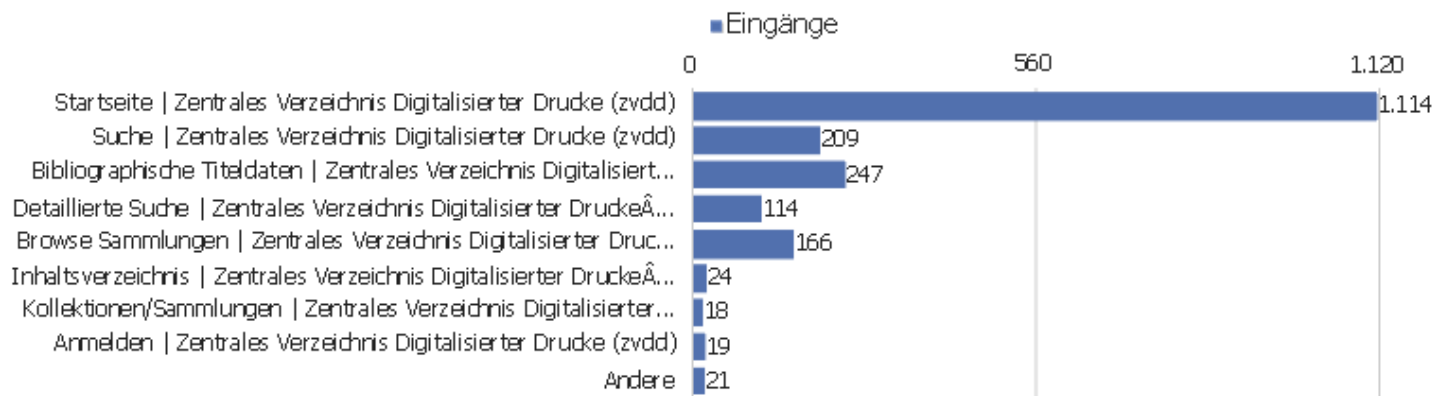

Titel der Einstiegsseite

Titel der Einstiegsseite	Eingänge	Absprünge	Absprungrate	Durchschn. Generierungszeit
Startseite | Zentrales Verzeichnis Digitalisierter Dr	1.114	346	31 %	0,91 Sek.
Suche | Zentrales Verzeichnis Digitalisierter Drucke (zvdd)	209	57	27 %	1,31 Sek.
Bibliographische Titeldaten | Zentrales Verzeichnis D	247	126	51 %	0,48 Sek.
Detaillierte Suche | Zentrales Verzeichnis Digitalisi	114	43	38 %	2,13 Sek.
Browse Sammlungen | Zentrales Verzeichnis Digitalisie	166	84	51 %	1,66 Sek.
Inhaltsverzeichnis | Zentrales Verzeichnis Digitalisi	24	14	58 %	0,98 Sek.
Kollektionen/Sammlungen | Zentrales Verzeichnis Digit	18	11	61 %	12,44 Sek.
Anmelden | Zentrales Verzeichnis Digitalisierter Druc	19	10	53 %	0,25 Sek.
ZVDD Validator | Zentrales Verzeichnis Digitalisierte	8	3	38 %	2,97 Sek.
Seite nicht gefunden | Zentrales Verzeichnis Digitali	7	4	57 %	0,34 Sek.
Ansprechpartner | Zentrales Verzeichnis Digitalisiert	3	2	67 %	0,5 Sek.
Sitemap | Zentrales Verzeichnis Digitalisierter Druck	1	1	100 %	0,27 Sek.
Hilfe zur Suche | Zentrales Verzeichnis Digitalisiert	2	2	100 %	0,41 Sek.