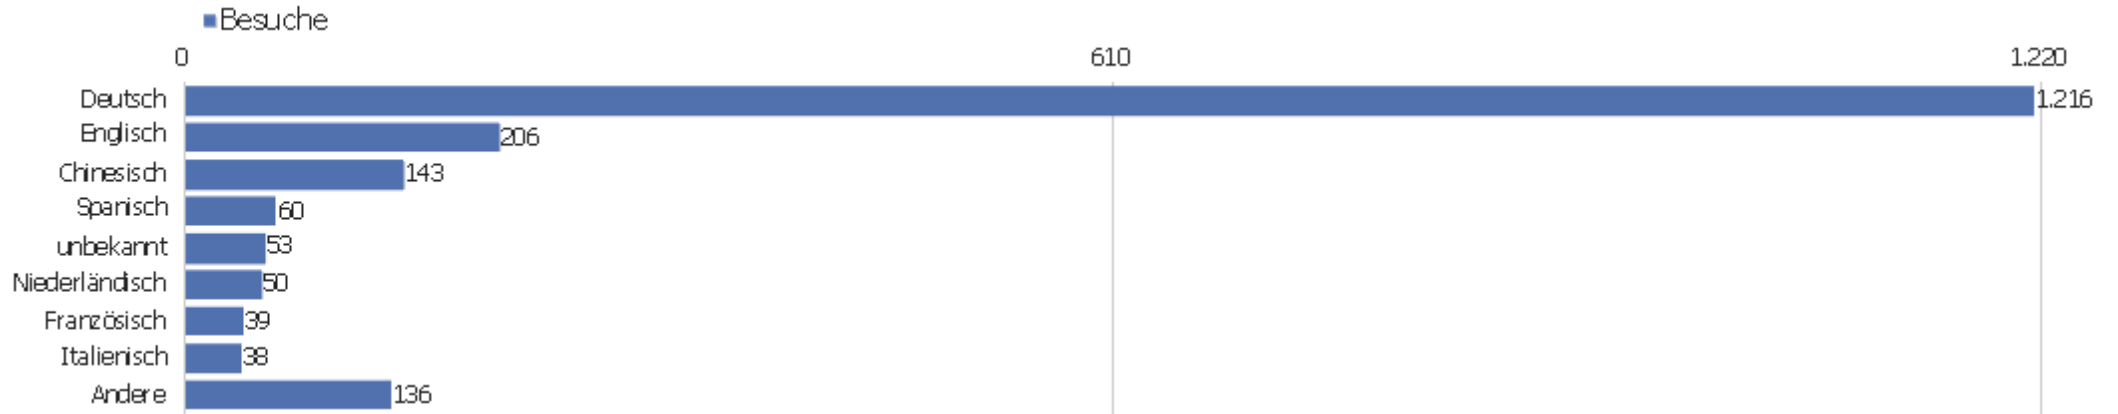

Browsersprache

Sprache	Besuche	Aktionen	Aktionen pro Besuch	Durchschnittszeit auf der Website	Absprungrate	Konversionsrate
Deutsch	1.216	7.865	7	00:05:51	32 %	0 %
Englisch	206	988	5	00:03:23	34 %	0 %
Chinesisch	143	289	2	00:00:51	61 %	0 %
Spanisch	60	155	3	00:04:08	62 %	0 %
unbekannt	53	62	1	00:00:33	83 %	0 %
Niederländisch	50	385	8	00:09:52	20 %	0 %
Französisch	39	724	19	00:07:51	21 %	0 %
Italienisch	38	503	13	00:06:22	32 %	0 %
Japanisch	26	723	28	00:22:24	15 %	0 %
Polnisch	26	87	3	00:01:12	62 %	0 %
Schwedisch	26	236	9	00:11:52	8 %	0 %
Russisch	14	43	3	00:01:40	71 %	0 %
Ungarisch	9	22	2	00:00:28	56 %	0 %
Koreanisch	7	25	4	00:01:08	14 %	0 %