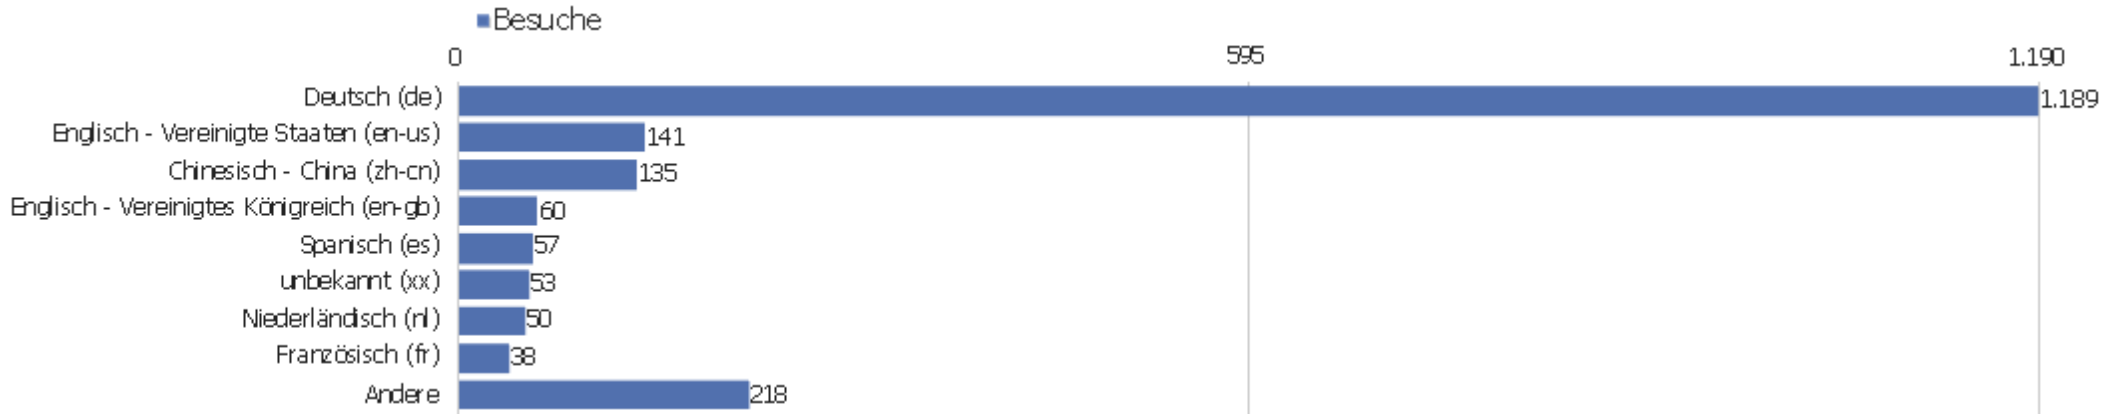

Sprach-Code

Sprache	Besuche	Aktionen	Aktionen pro Besuch	Durchschnittszeit auf der Website	Absprungrate	Konversionsrate
Deutsch (de)	1.189	7.759	7	00:05:57	32 %	0 %
Englisch - Vereinigte Staaten (en-us)	141	594	4	00:03:17	40 %	0 %
Chinesisch - China (zh-cn)	135	274	2	00:00:52	61 %	0 %
Englisch - Vereinigtes Königreich (en-gb)	60	378	6	00:03:51	18 %	0 %
Spanisch (es)	57	151	3	00:04:20	61 %	0 %
unbekannt (xx)	53	62	1	00:00:33	83 %	0 %
Niederländisch (nl)	50	385	8	00:09:52	20 %	0 %
Französisch (fr)	38	723	19	00:08:03	18 %	0 %
Italienisch (it)	38	503	13	00:06:22	32 %	0 %
Japanisch - Japan (ja-jp)	26	723	28	00:22:24	15 %	0 %
Polnisch (pl)	26	87	3	00:01:12	62 %	0 %
Schwedisch - Schweden (sv-se)	26	236	9	00:11:52	8 %	0 %
Deutsch - Schweiz (de-ch)	14	65	5	00:01:13	36 %	0 %
Russisch (ru)	14	43	3	00:01:40	71 %	0 %