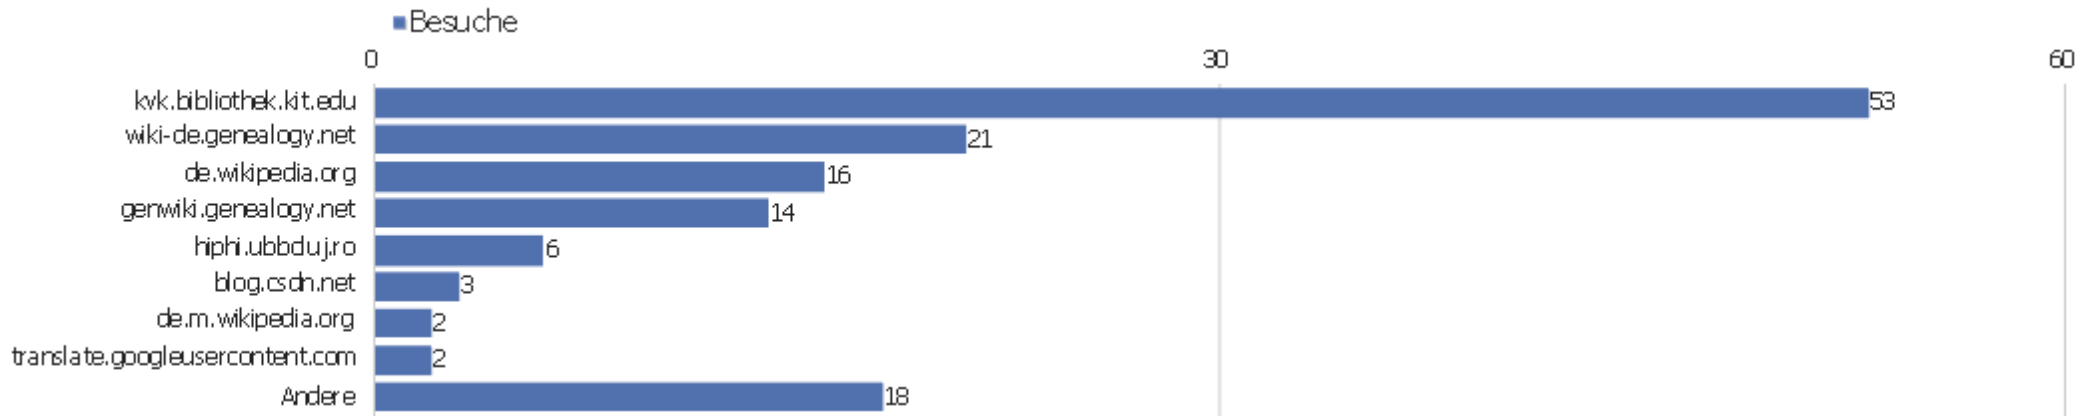

Websites

Website	Besuche	Aktionen	Aktionen pro Besuch	Durchschnittszeit auf der Website	Absprungrate	Umsatz
de.wikipedia.org/index	16	47	3	00:01:19	56 %	0 €
wiki-de.genealogy.net/Portal:DigiBib	13	131	10	00:05:16	23 %	0 €
hiphi.ubbcluj.ro/colectii_docum_digitale.html	6	22	4	00:00:56	67 %	0 €
kvk.bibliothek.kit.edu/ - Andere	4	5	1	00:00:05	75 %	0 €
genwiki.genealogy.net/Portal:DigiBib	3	8	3	00:00:50	33 %	0 €
blog.csdn.net/rockingstorm/article/details/84931403	2	5	3	00:00:38	50 %	0 €
de.m.wikipedia.org/index	2	4	2	00:00:34	50 %	0 €
genwiki.genealogy.net/KB_ChR_1	2	4	2	00:00:03	0 %	0 €
wiki-de.genealogy.net/Schlesien/Digitale_Drucke_im_Inte	2	14	7	00:02:54	0 %	0 €
www.deutsche-rechtsgeschichte.uni-goettingen.de/links/l	2	8	4	00:00:43	50 %	0 €
www.hab.de/index	2	22	11	00:03:42	50 %	0 €
blog.csdn.net/rockingstorm/article/details/84931403?dep	1	4	4	00:00:31	0 %	0 €
genwiki.genealogy.net/3._IR_(KB)	1	1	1	00:00:00	100 %	0 €
genwiki.genealogy.net/7._IR_(KB)	1	1	1	00:00:00	100 %	0 €