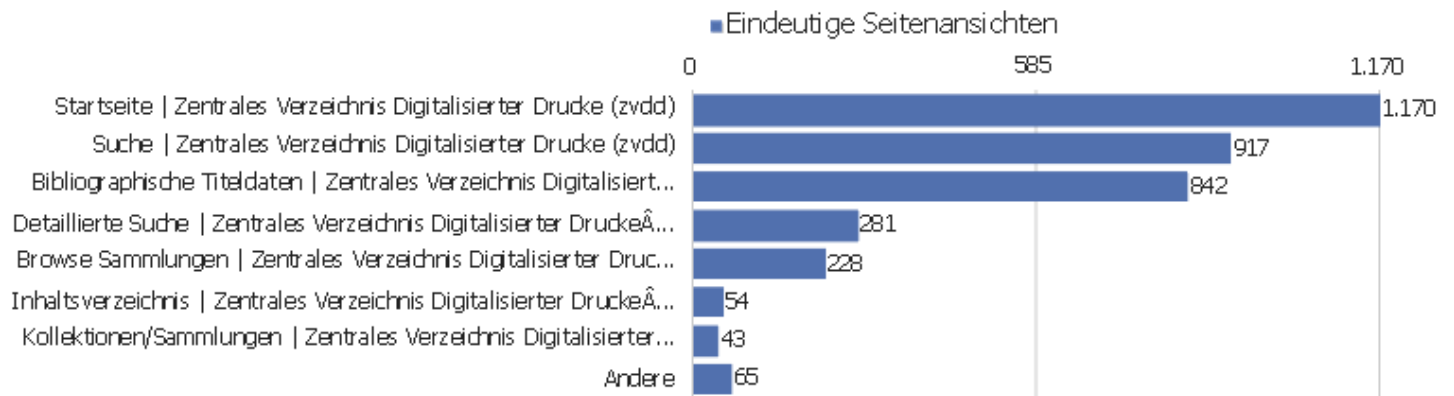

Titel der Ausstiegsseite

Titel der Ausstiegsseite	Ausstiege	Eindeutige Seitenansichten	Ausstiegsrate	Durchschn. Generierungszeit
Startseite | Zentrales Verzeichnis Digitalisierter Dr	460	1.170	39 %	0,91 Sek.
	472	917	51 %	1,31 Sek.
Bibliographische Titeldaten | Zentrales Verzeichnis D	598	842	71 %	0,48 Sek.
Detaillierte Suche | Zentrales Verzeichnis Digitalisi	175	281	62 %	2,13 Sek.
Browse Sammlungen | Zentrales Verzeichnis Digitalisie	136	228	60 %	1,66 Sek.
Inhaltsverzeichnis | Zentrales Verzeichnis Digitalisi	35	54	65 %	0,98 Sek.
Kollektionen/Sammlungen | Zentrales Verzeichnis Digit	17	43	40 %	12,44 Sek.
Anmelden | Zentrales Verzeichnis Digitalisierter Druc	17	24	71 %	0,25 Sek.
ZVDD Validator | Zentrales Verzeichnis Digitalisierte	9	10	90 %	2,97 Sek.
Seite nicht gefunden | Zentrales Verzeichnis Digitali	5	9	56 %	0,34 Sek.
Ansprechpartner | Zentrales Verzeichnis Digitalisiert	4	6	67 %	0,5 Sek.
Sitemap | Zentrales Verzeichnis Digitalisierter Druck	1	6	17 %	0,27 Sek.
Hilfe zur Suche | Zentrales Verzeichnis Digitalisiert	2	4	50 %	0,41 Sek.
Datenformate im Überblick | Zentrales Verzeichnis Di	1	2	50 %	0,48 Sek.
Startseite??|??ZentralesVerzeichnisDigitalisierterDruck	2	2	100 %	2,02 Sek.
Suche??|??ZentralesVerzeichnisDigitalisierterDrucke??(z	1	1	100 %	0,81 Sek.
Über das Projekt | Zentrales Verzeichnis Digitalisie	1	1	100 %	0,35 Sek.