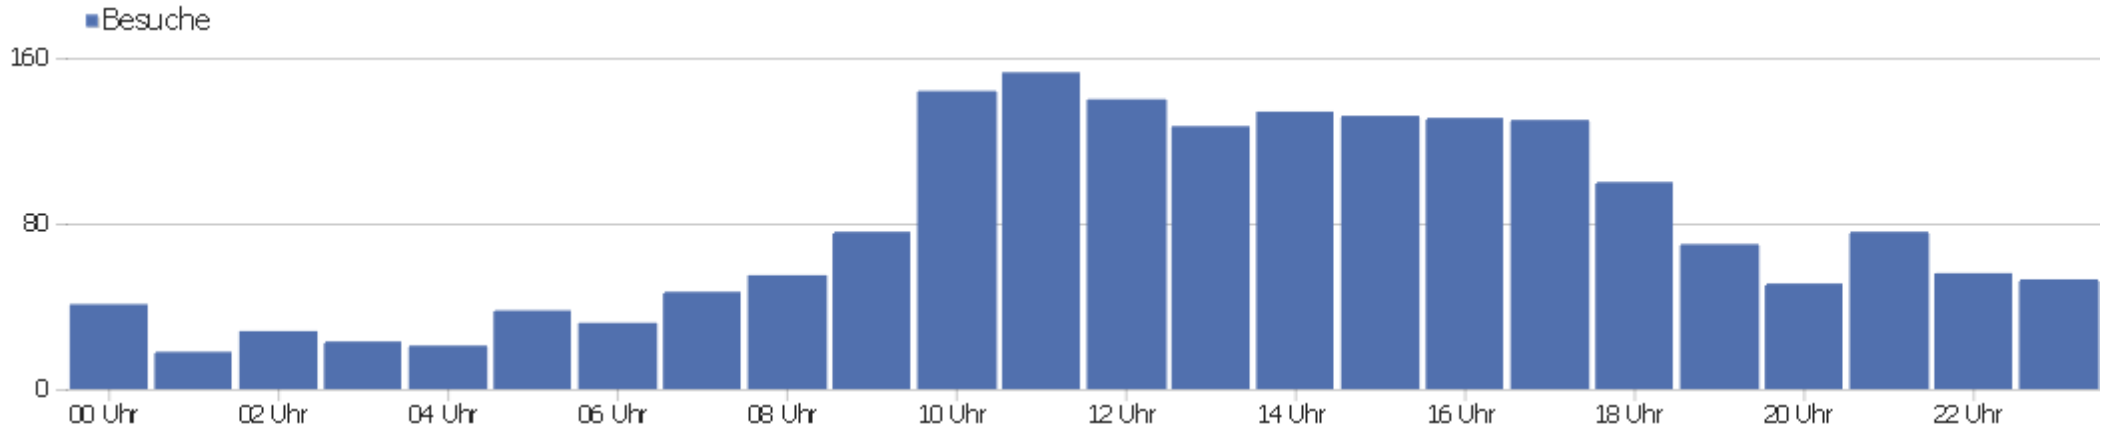

Besuche nach Server-Zeit

Serverzeit - Stunde (Start des Besuchs)	Besuche	Aktionen	Aktionen pro Besuch	Durchschnittszeit auf der Website	Absprungrate	Umsatz
00 Uhr	41	447	11	00:06:44	46 %	0 €
01 Uhr	18	77	4	00:04:03	33 %	0 €
02 Uhr	28	119	4	00:02:12	50 %	0 €
03 Uhr	23	98	4	00:01:27	39 %	0 €
04 Uhr	21	103	5	00:04:25	62 %	0 €
05 Uhr	38	133	4	00:02:55	58 %	0 €
06 Uhr	32	144	5	00:03:12	56 %	0 €
07 Uhr	47	264	6	00:05:13	43 %	0 €
08 Uhr	55	413	8	00:08:04	31 %	0 €
09 Uhr	76	497	7	00:05:41	42 %	0 €
10 Uhr	144	833	6	00:05:22	34 %	0 €
11 Uhr	153	968	6	00:05:06	37 %	0 €
12 Uhr	140	926	7	00:07:51	36 %	0 €
13 Uhr	127	780	6	00:05:40	30 %	0 €