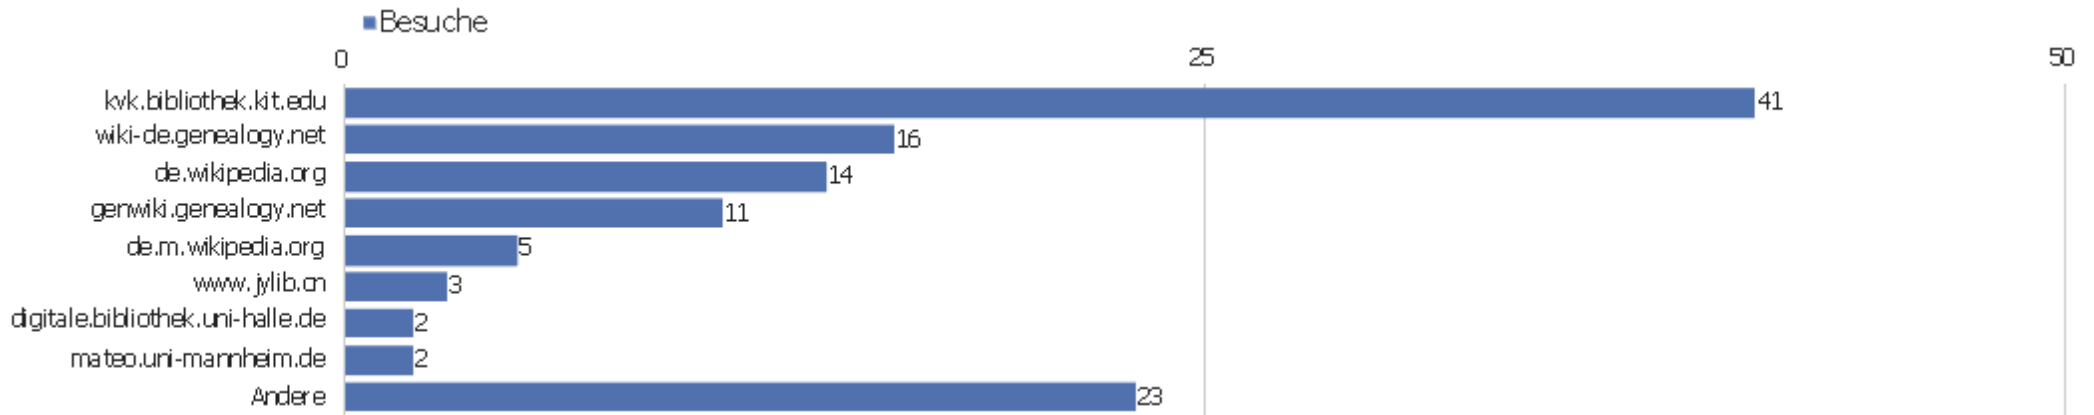

Websites

Website	Besuche	Aktionen	Aktionen pro Besuch	Durchschnittszeit auf der Website	Absprungrate	Umsatz
de.wikipedia.org/index	14	70	5	00:04:33	29 %	0 €
wiki-de.genealogy.net/Portal:DigiBib	8	33	4	00:01:09	25 %	0 €
de.m.wikipedia.org/index	5	29	6	00:01:35	40 %	0 €
wiki-de.genealogy.net/index	4	26	7	00:05:36	50 %	0 €
www.jylib.cn/Sub.html	3	3	1	00:00:00	100 %	0 €
genwiki.genealogy.net/IR_26	2	3	2	00:00:17	50 %	0 €
genwiki.genealogy.net/IR_74	2	3	2	00:00:03	50 %	0 €
genwiki.genealogy.net/IR_105	2	4	2	00:00:14	50 %	0 €
genwiki.genealogy.net/Portal:DigiBib	2	6	3	00:00:24	50 %	0 €
swb.bsz-bw.de/DB=2.1/SET=1/TTL=1/SHW?FRST=1/PRS=HOL&camp	2	24	12	00:03:31	0 %	0 €
wiki-de.genealogy.net/DigiBib	2	19	10	00:01:22	0 %	0 €
wiki-de.genealogy.net/Gren.R_11	2	3	2	00:00:10	50 %	0 €
www.archi123.com/index	2	8	4	00:04:40	50 %	0 €
www.deutsche-rechtsgeschichte.uni-goettingen.de/links/l	2	6	3	00:00:21	50 %	0 €