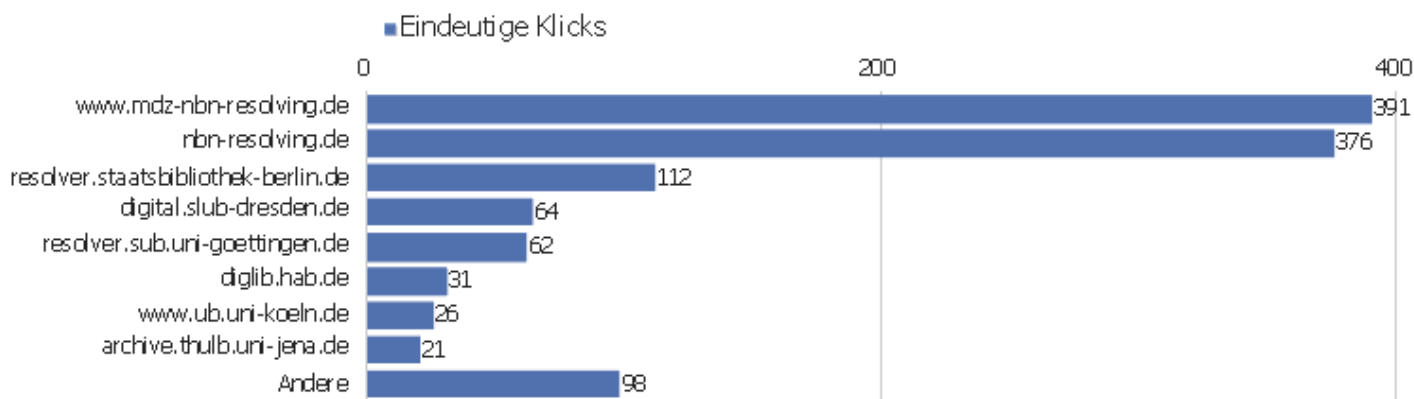

Ausgehende Verweise

Gewählter ausgehender Verweis

Eindeutige Klicks
Klicks

Gewählter ausgehender Verweis	Eindeutige Klicks	Klicks
www.mdz-nbn-resolving.de/ - Andere	276	294
nbn-resolving.de/ - Andere	263	283
resolver.staatsbibliothek-berlin.de/ - Andere	9	10
www.ub.uni-koeln.de/permalink/2014/01/monschau,26735	8	10
www.ag-sdd.de/	4	4
www.digizeitschriften.de/resolveppn/PPN345616871	3	3
www.mdz-nbn-resolving.de/urn/resolver.pl?urn=urn:nbn:de	3	3
www.mdz-nbn-resolving.de/urn/resolver.pl?urn=urn:nbn:de	3	4
www.ub.uni-koeln.de/permalink/2013/01/montjoier,8109	3	4
www.ub.uni-koeln.de/permalink/2014/01/monschau,27330	3	6
archive.thulb.uni-jena.de/hisbest/receive/HisBest_cbu_0	2	3
dfg-viewer.de/	2	2
dhb.thulb.uni-jena.de/receive/ufb_cbu_00002478	2	3
digi.ub.uni-heidelberg.de/diglit/kdkb	2	2
digital.slub-dresden.de/id32627959Z	2	3
digital.slub-dresden.de/id1666197041	2	2
digital.ub.tu-freiberg.de/id114948747	2	2
diglib.hab.de/drucke/lo-27/start.htm	2	2
diglib.hab.de/inkunabeln/43-theol/start.htm	2	3
idb.ub.uni-tuebingen.de/diglit/LXV84_qt_10	2	2
nbn-resolving.de/urn/resolver.pl?urn=urn:nbn:de:0128-1-	2	2
nbn-resolving.de/urn/resolver.pl?urn=urn:nbn:de:bsz:14-	2	2
nbn-resolving.de/urn/resolver.pl?urn=urn:nbn:de:bvb:12-	2	2
Ander e	580	646