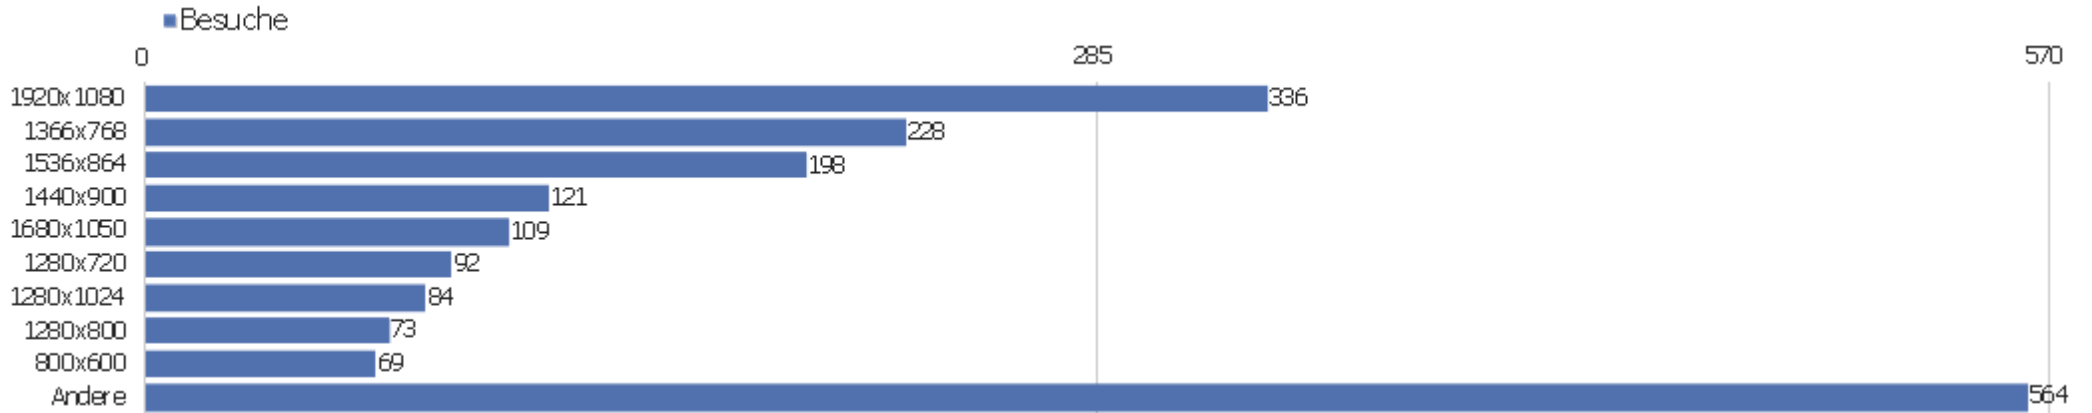

Bildschirmauflösungen

Auflösung	Besuche	Aktionen	Aktionen pro Besuch	Durchschnittszeit auf der Website	Absprungrate	Konversionsrate
1920x1080	336	2.385	7	00:05:07	30 %	0 %
1366x768	228	1.587	7	00:07:07	28 %	0 %
1536x864	198	2.164	11	00:09:29	27 %	0 %
1440x900	121	686	6	00:04:43	28 %	0 %
1680x1050	109	688	6	00:05:36	43 %	0 %
1280x720	92	484	5	00:04:18	28 %	0 %
1280x1024	84	654	8	00:04:31	36 %	0 %
1280x800	73	303	4	00:03:19	38 %	0 %
800x600	69	79	1	00:00:02	86 %	0 %
1920x1200	58	240	4	00:03:46	38 %	0 %
2560x1440	43	179	4	00:01:40	42 %	0 %
768x1024	40	180	5	00:03:22	48 %	0 %
1600x900	39	259	7	00:04:21	38 %	0 %
800x1280	32	157	5	00:02:47	38 %	0 %