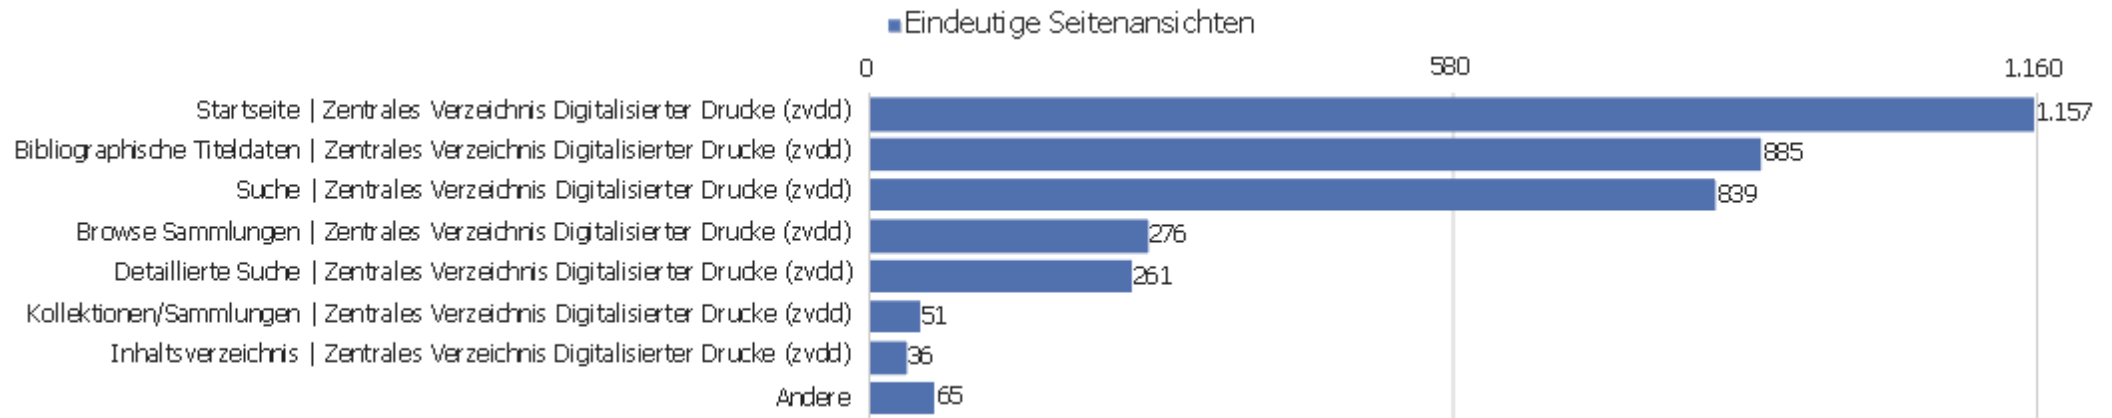

Seitentitel

Seitentitel	Seitenansichten	Eindeutige Seitenansichten	Durchschnittszeit pro Seite	Absprungrate	Ausstiegsrate	Durchschn. Generierungszeit
Startseite | Zentrales Verzeichnis Digitalisierter Dr	1.530	1.157	00:00:31	33 %	41 %	0,99 Sek.
Bibliographische Titeldaten | Zentrales Verzeichnis D	2.340	885	00:01:59	52 %	73 %	0,41 Sek.
Suche | Zentrales Verzeichnis Digitalisierter Drucke (zvdd)	4.536	839	00:00:43	28 %	48 %	1,15 Sek.
Browse Sammlungen | Zentrales Verzeichnis Digitalisie	689	276	00:00:32	41 %	54 %	0,96 Sek.
Detaillierte Suche | Zentrales Verzeichnis Digitalisi	1.548	261	00:00:32	21 %	55 %	1,72 Sek.
Kollektionen/Sammlungen | Zentrales Verzeichnis Digit	61	51	00:01:17	28 %	25 %	5,85 Sek.
Inhaltsverzeichnis | Zentrales Verzeichnis Digitalisi	64	36	00:01:04	50 %	44 %	1,08 Sek.
Seite nicht gefunden | Zentrales Verzeichnis Digitali	18	14	00:00:16	33 %	64 %	0,26 Sek.
ZVDD Validator | Zentrales Verzeichnis Digitalisierte	19	13	00:01:01	70 %	77 %	0,8 Sek.
Anmelden | Zentrales Verzeichnis Digitalisierter Druc	9	9	00:02:28	100 %	11 %	0,24 Sek.
Hilfe zur Suche | Zentrales Verzeichnis Digitalisiert	5	5	00:00:12	100 %	40 %	0,37 Sek.
zvdd: Suche	5	5	00:00:07	0 %	40 %	6,62 Sek.
Sitemap | Zentrales Verzeichnis Digitalisierter Druck	3	3	00:00:16	0 %	0 %	0,42 Sek.
Zugriffsstatistik | Zentrales Verzeichnis Digitalisie	4	3	00:00:11	0 %	33 %	0,4 Sek.
Ansprechpartner | Zentrales Verzeichnis Digitalisiert	2	2	00:00:02	0 %	0 %	0,39 Sek.