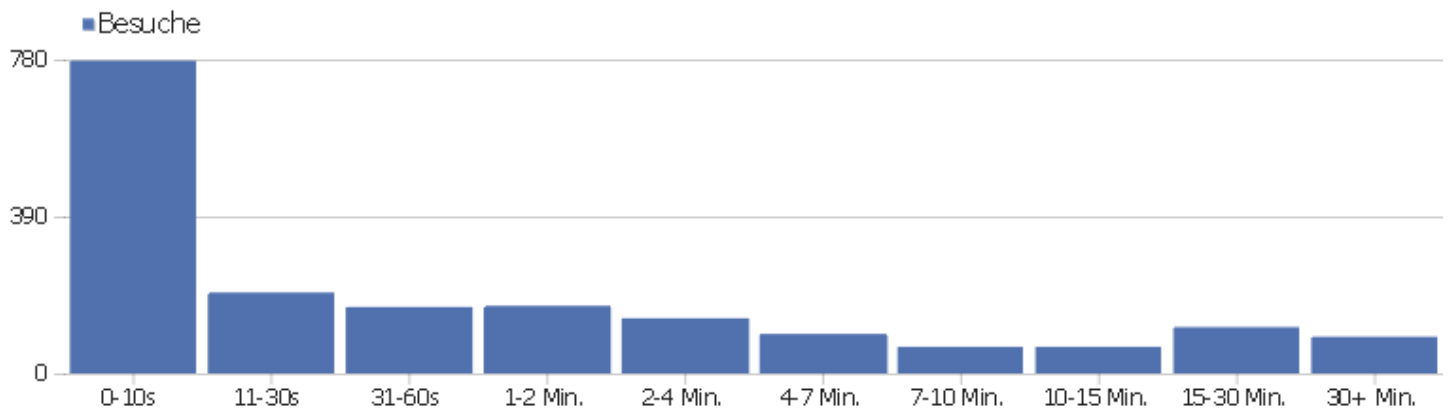

# Besuchslänge

Besuchsdauer	Besuche
0-10s	777
11-30s	201
31-60s	165
1-2 Min.	168
2-4 Min.	137
4-7 Min.	98
7-10 Min.	66
10-15 Min.	66
15-30 Min.	115
30+ Min.	91