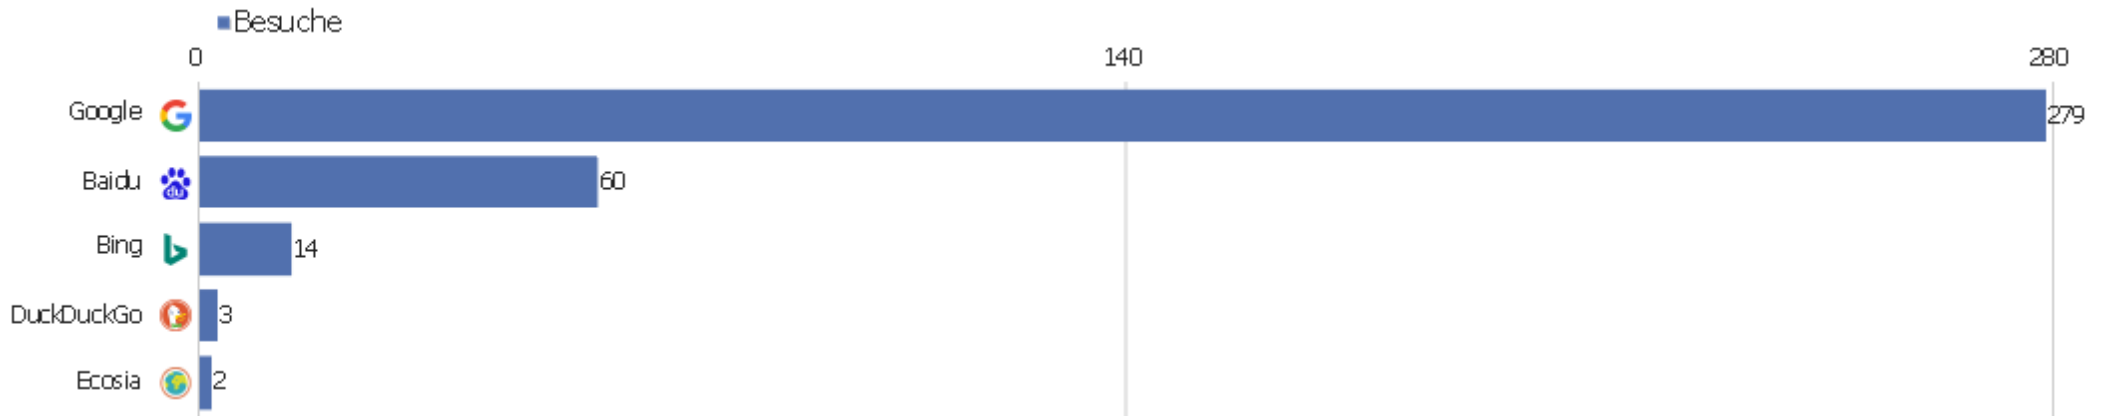

Suchmaschinen

Suchmaschine	Besuche	Aktionen	Aktionen pro Besuch	Durchschnittszeit auf der Website	Absprungrate	Umsatz
Google - Suchbegriff nicht definiert	279	1.510	5	00:04:06	38 %	0 €
Baidu - Suchbegriff nicht definiert	59	74	1	00:00:04	81 %	0 €
Bing - Suchbegriff nicht definiert	14	212	15	00:10:49	0 %	0 €
DuckDuckGo - Suchbegriff nicht definiert	3	18	6	00:08:10	0 %	0 €
Ecosia - Suchbegriff nicht definiert	2	17	9	00:07:57	0 %	0 €
Baidu - zvdd.de	1	3	3	00:00:46	0 %	0 €