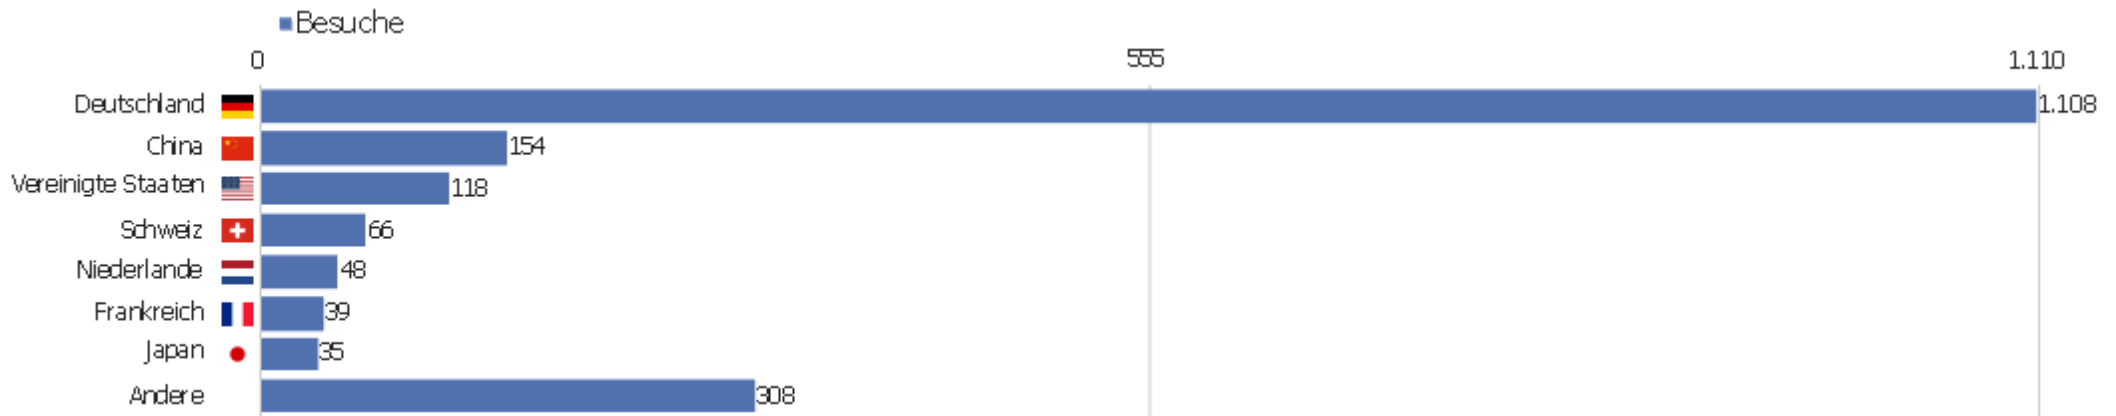

Uni, ZVDD

Zeitspanne: August 2020

Monatsstatistik für ZVDD (JK)

# Besucherüberblick

Name	Wert
Eindeutige Besucher	382
Besuche	1.876
Aktionen	12.144
Maximale Aktionen pro Besuch	142
Aktionen pro Besuch	7
Durchschn. Besuchszeit (in Sekunden)	00:05:24
Absprungrate	36 %

# Land

Land	Besuche	Aktionen	Aktionen pro Besuch	Durchschnittszeit auf der Website	Absprungrate	Umsatz
Deutschland	1.108	7.252	7	00:05:47	32 %	0 €
China	154	308	2	00:01:09	65 %	0 €
Vereinigte Staaten	118	363	3	00:02:33	54 %	0 €
Schweiz	66	422	6	00:03:38	38 %	0 €
Niederlande	48	486	10	00:12:17	25 %	0 €
Frankreich	39	391	10	00:06:40	36 %	0 €
Japan	35	643	18	00:17:37	17 %	0 €
Österreich	33	203	6	00:03:51	36 %	0 €
Finnland	31	605	20	00:13:38	13 %	0 €
Polen	23	119	5	00:04:04	39 %	0 €
Italien	21	181	9	00:03:37	29 %	0 €
Spanien	21	193	9	00:08:13	14 %	0 €
Schweden	20	128	6	00:03:39	10 %	0 €
Vereinigtes Königreich	17	54	3	00:00:45	24 %	0 €