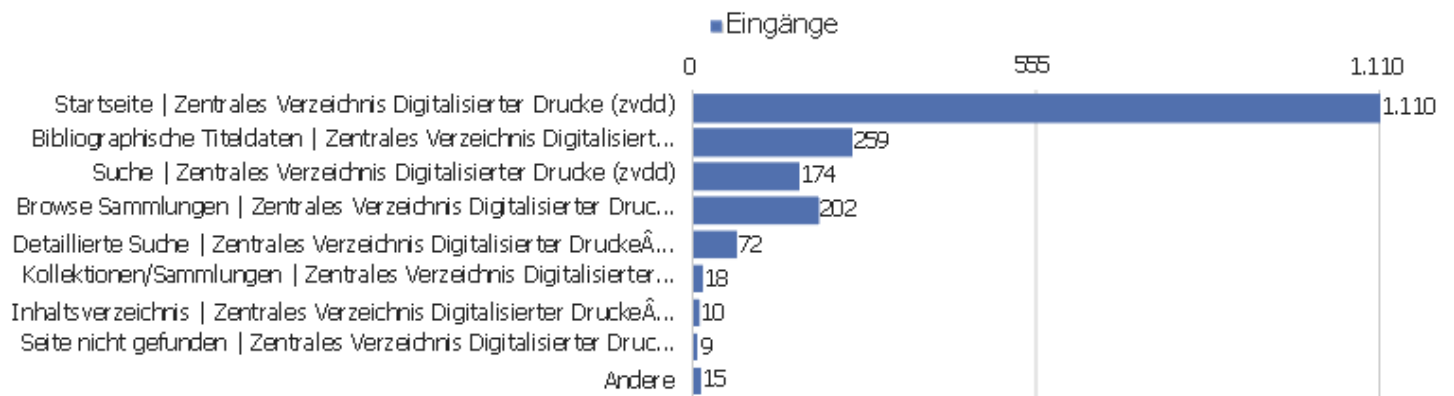

Titel der Einstiegsseite

Titel der Einstiegsseite	Eingänge	Absprünge	Absprungrate	Durchschn. Generierungzeit
Startseite | Zentrales Verzeichnis Digitalisierter Dr	1.110	370	33 %	0,99 Sek.
Bibliographische Titeldaten | Zentrales Verzeichnis D	259	134	52 %	0,41 Sek.
	174	49	28 %	1,15 Sek.
Browse Sammlungen | Zentrales Verzeichnis Digitalisie	202	83	41 %	0,96 Sek.
Detaillierte Suche | Zentrales Verzeichnis Digitalisi	72	15	21 %	1,72 Sek.
Kollektionen/Sammlungen | Zentrales Verzeichnis Digit	18	5	28 %	5,85 Sek.
Inhaltsverzeichnis | Zentrales Verzeichnis Digitalisi	10	5	50 %	1,08 Sek.
Seite nicht gefunden | Zentrales Verzeichnis Digitali	9	3	33 %	0,26 Sek.
ZVDD Validator | Zentrales Verzeichnis Digitalisierte	10	7	70 %	0,8 Sek.
Anmelden | Zentrales Verzeichnis Digitalisierter Druc	1	1	100 %	0,24 Sek.
Hilfe zur Suche | Zentrales Verzeichnis Digitalisiert	1	1	100 %	0,37 Sek.
Ansprechpartner | Zentrales Verzeichnis Digitalisiert	1	0	0 %	0,39 Sek.
WECHAT_EMPTY_TITLE	2	2	100 %	1 Sek.