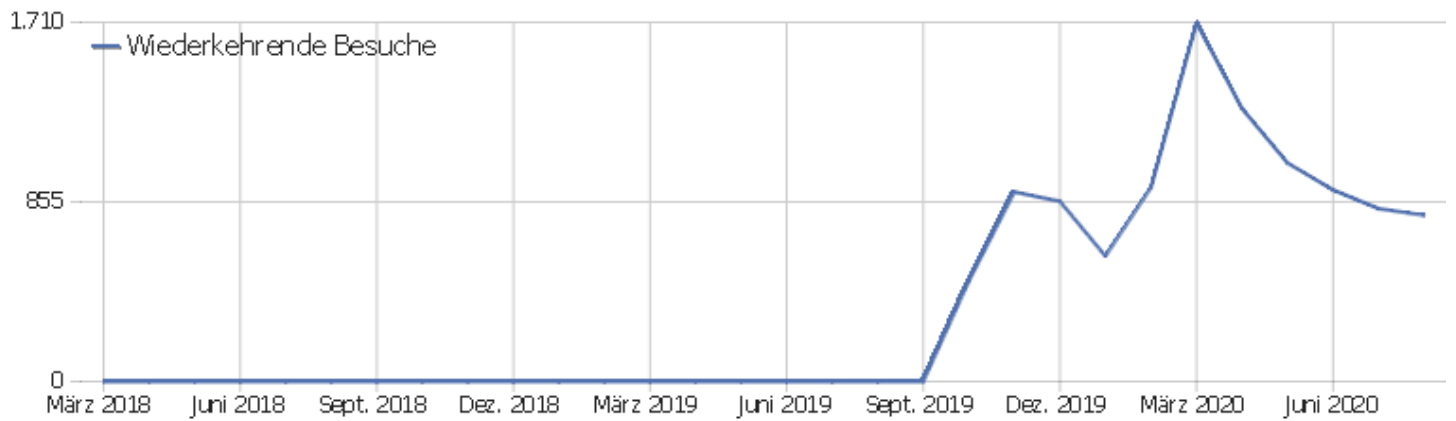

# Seiten pro Besuch

Seiten pro Besuch

Besuche

Seiten pro Besuch	Besuche
1 Seite	678
2 Seiten	225
3 Seiten	172
4 Seiten	138
5 Seiten	119
6-7 Seiten	141
8-10 Seiten	111
11-14 Seiten	91
15-20 Seiten	72
21+ Seiten	129

# Besuche nach Besuchszahl

Besuche nach Besuchszahl

Besuch  
e %  
Besuch  
e

Besuchszahl	Besuche	%
1 Besuch	1.085	58 %
2 Besuche	190	10 %
3 Besuche	99	5 %
4 Besuche	64	3 %
5 Besuche	49	3 %
6 Besuche	42	2 %
7 Besuche	31	2 %
8 Besuche	25	1 %
9-14 Besuche	89	5 %
15-25 Besuche	58	3 %
26-50 Besuche	98	5 %
51-100 Besuche	21	1 %
101-200 Besuche	25	1 %
201+ Besuche	0	0 %

# Wiederkehrende Besuche

Name	Wert
Eindeutige neue Besucher	308
Neue Benutzer	0
Neue Besuche	1.085
Aktionen bei neuen Besuchen	5.545
Max_actions_new	96
Absprungrate bei neuen Besuchen	43 %
Durchschnittsaktionen pro neuem Besuch	5
Durchschnittszeit neuer Besuche (in Sekunden)	00:03:07
Eindeutige wiederkehrende Besucher	109
Wiederkehrende Benutzer	0
Wiederkehrende Besuche	791
Aktionen bei wiederkehrenden Besuchen	6.599
Maximale Aktionen eines wiederkehrenden Besuchs	142
Absprungrate bei wiederkehrenden Besuchen	27 %
Aktionen pro wiederkehrendem Besuch	8
Durchschnittszeit von wiederkehrenden Besuchen	00:08:32