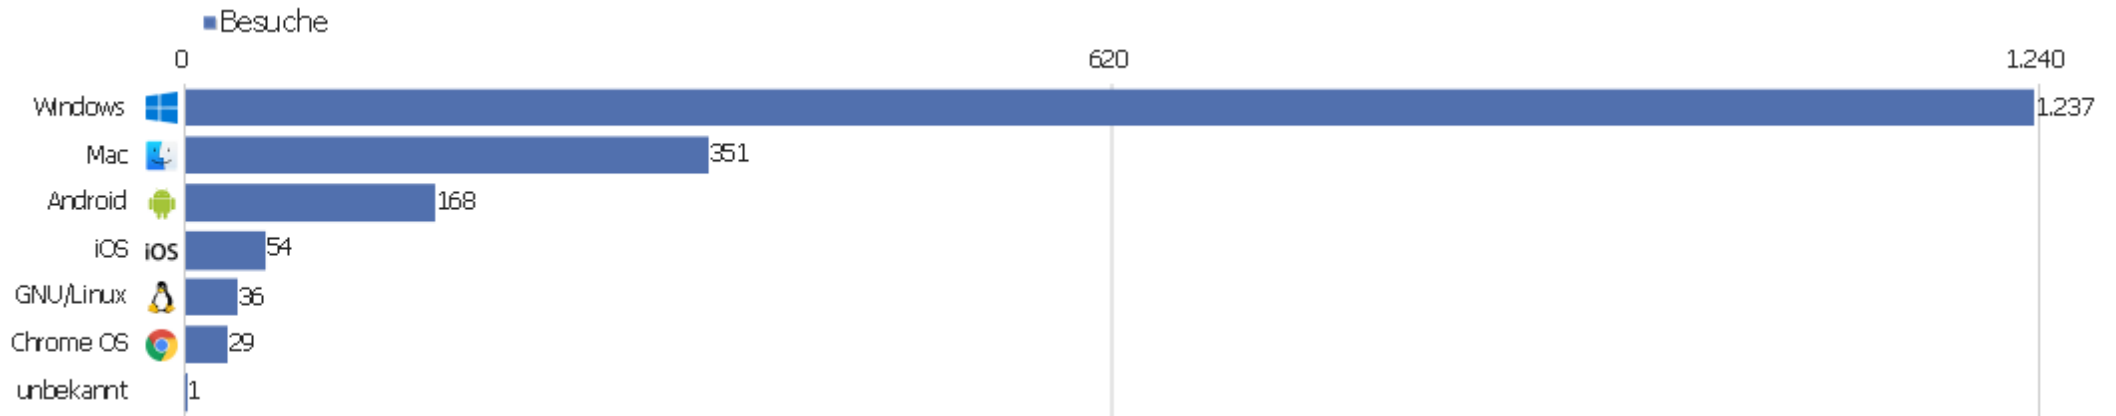

Betriebssystem-Familien

Betriebssystem-Familie	Besuche	Aktionen	Aktionen pro Besuch	Durchschnittszeit auf der Website	Absprungrate	Konversionsrate
Windows	1.237	8.765	7	00:06:24	31 %	0 %
Mac	351	1.787	5	00:04:00	39 %	0 %
Android	168	576	3	00:01:24	59 %	0 %
iOS	54	232	4	00:02:00	59 %	0 %
GNU/Linux	36	180	5	00:01:19	64 %	0 %
Chrome OS	29	603	21	00:14:35	7 %	0 %
unbekannt	1	1	1	00:00:00	100 %	0 %