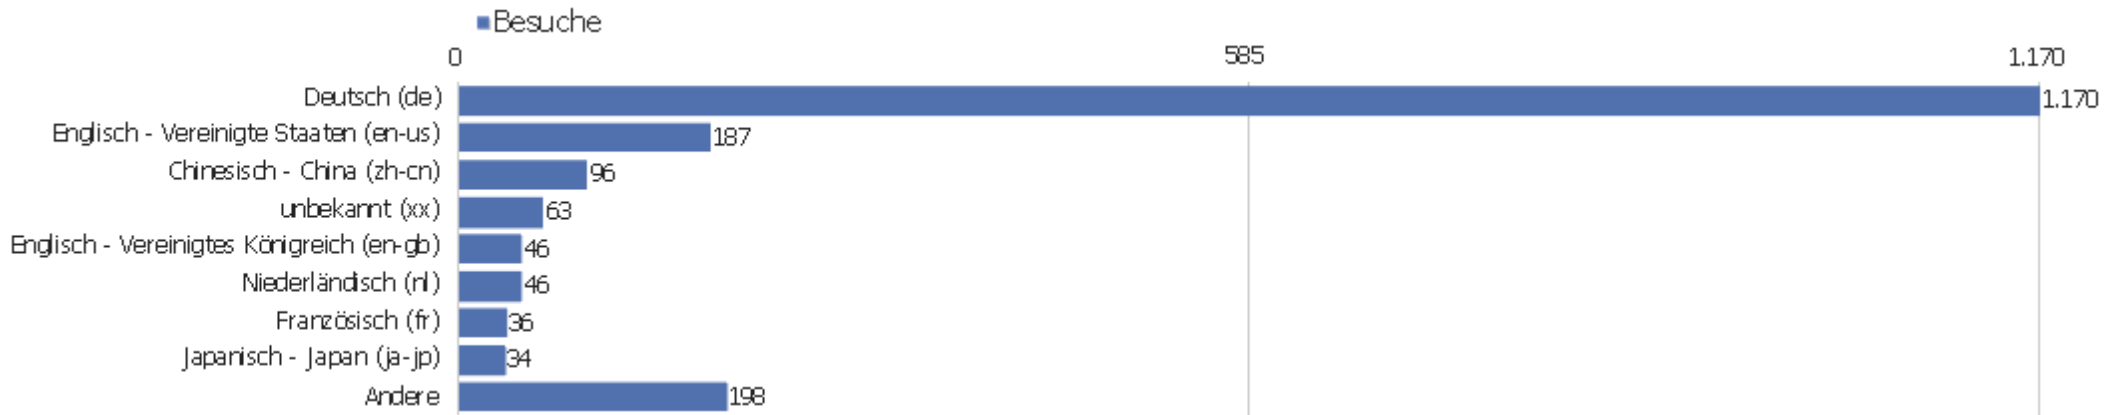

Sprach-Code

Sprache	Besuche	Aktionen	Aktionen pro Besuch	Durchschnittszeit auf der Website	Absprungrate	Konversionsrate
Deutsch (de)	1.170	8.125	7	00:05:55	32 %	0 %
Englisch - Vereinigte Staaten (en-us)	187	852	5	00:03:28	42 %	0 %
Chinesisch - China (zh-cn)	96	242	3	00:01:51	50 %	0 %
unbekannt (xx)	63	92	2	00:00:14	84 %	0 %
Englisch - Vereinigtes Königreich (en-gb)	46	199	4	00:02:12	24 %	0 %
Niederländisch (nl)	46	393	9	00:10:34	30 %	0 %
Französisch (fr)	36	378	11	00:07:07	39 %	0 %
Japanisch - Japan (ja-jp)	34	641	19	00:18:07	18 %	0 %
Spanisch (es)	24	199	8	00:06:52	25 %	0 %
Italienisch (it)	20	137	7	00:05:04	50 %	0 %
Polnisch (pl)	20	102	5	00:04:24	45 %	0 %
Schwedisch - Schweden (sv-se)	19	126	7	00:03:50	11 %	0 %
Deutsch - Schweiz (de-ch)	18	114	6	00:04:16	39 %	0 %
Ungarisch (hu)	11	32	3	00:03:38	55 %	0 %