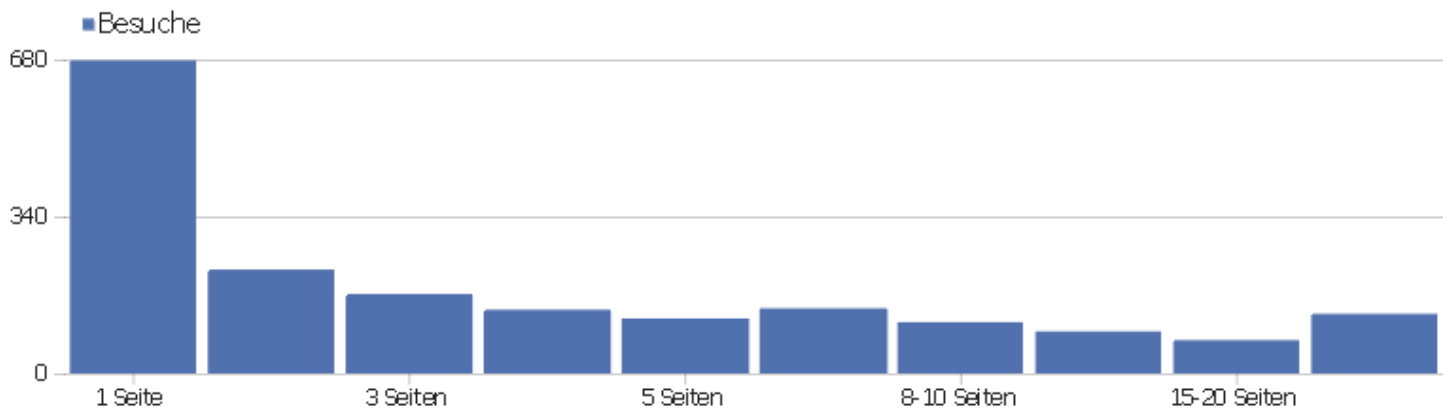

Seiten pro Besuch

Seiten pro Besuch

Besuche

Seiten pro Besuch	Besuche
1 Seite	678
2 Seiten	225
3 Seiten	172
4 Seiten	138
5 Seiten	119
6-7 Seiten	141
8-10 Seiten	111
11-14 Seiten	91
15-20 Seiten	72
21+ Seiten	129