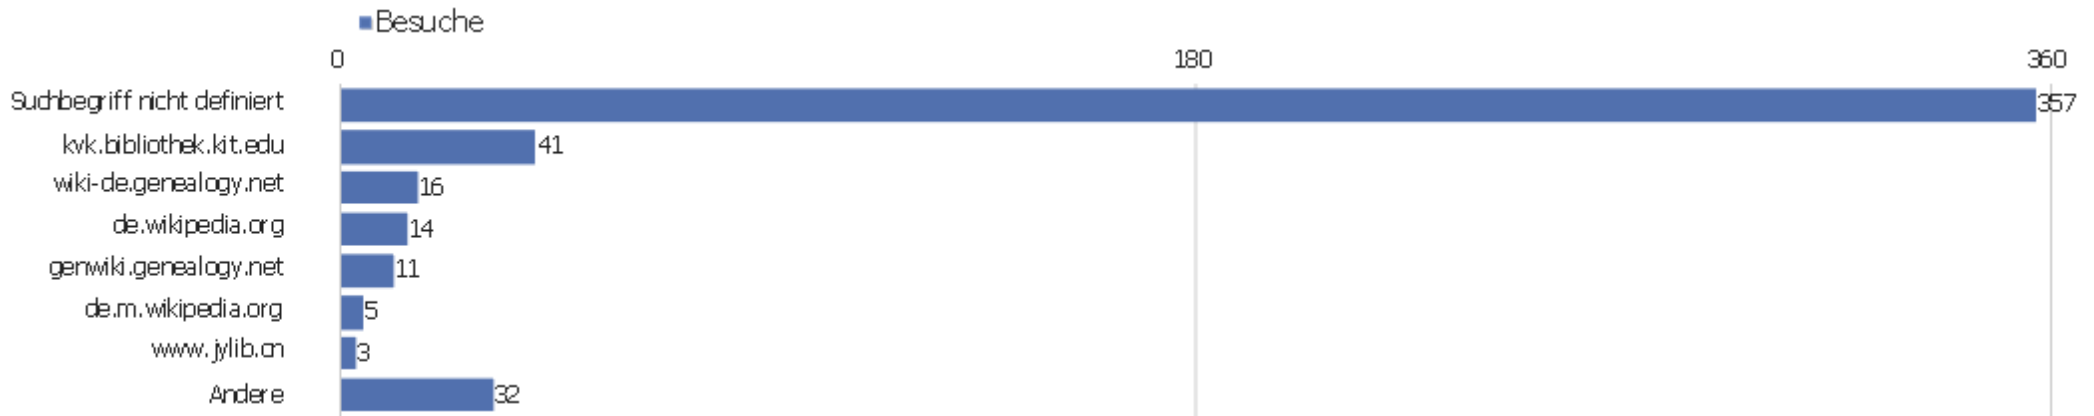

Alle Kanäle

Verweis	Besuche	Aktionen	Aktionen pro Besuch	Durchschnittszeit auf der Website	Absprungrate	Konversionsrate
Suchbegriff nicht definiert	357	1.831	5	00:03:45	43 %	0 %
kvk.bibliothek.kit.edu	41	145	4	00:02:17	51 %	0 %
wiki-de.genealogy.net	16	81	5	00:02:10	31 %	0 %
de.wikipedia.org	14	70	5	00:04:33	29 %	0 %
genwiki.genealogy.net	11	26	2	00:00:27	55 %	0 %
de.m.wikipedia.org	5	29	6	00:01:35	40 %	0 %
www.jylib.cn	3	3	1	00:00:00	100 %	0 %
digitale.bibliothek.uni-halle.de	2	7	4	00:00:44	50 %	0 %
Douban	2	2	1	00:00:00	100 %	0 %
Facebook	2	2	1	00:00:00	100 %	0 %
mateo.uni-mannheim.de	2	14	7	00:03:04	0 %	0 %
swb.bsz-bw.de	2	24	12	00:03:31	0 %	0 %
www.archi123.com	2	8	4	00:04:40	50 %	0 %
www.deutsche-rechtsgeschichte.uni-goettingen.de	2	6	3	00:00:21	50 %	0 %