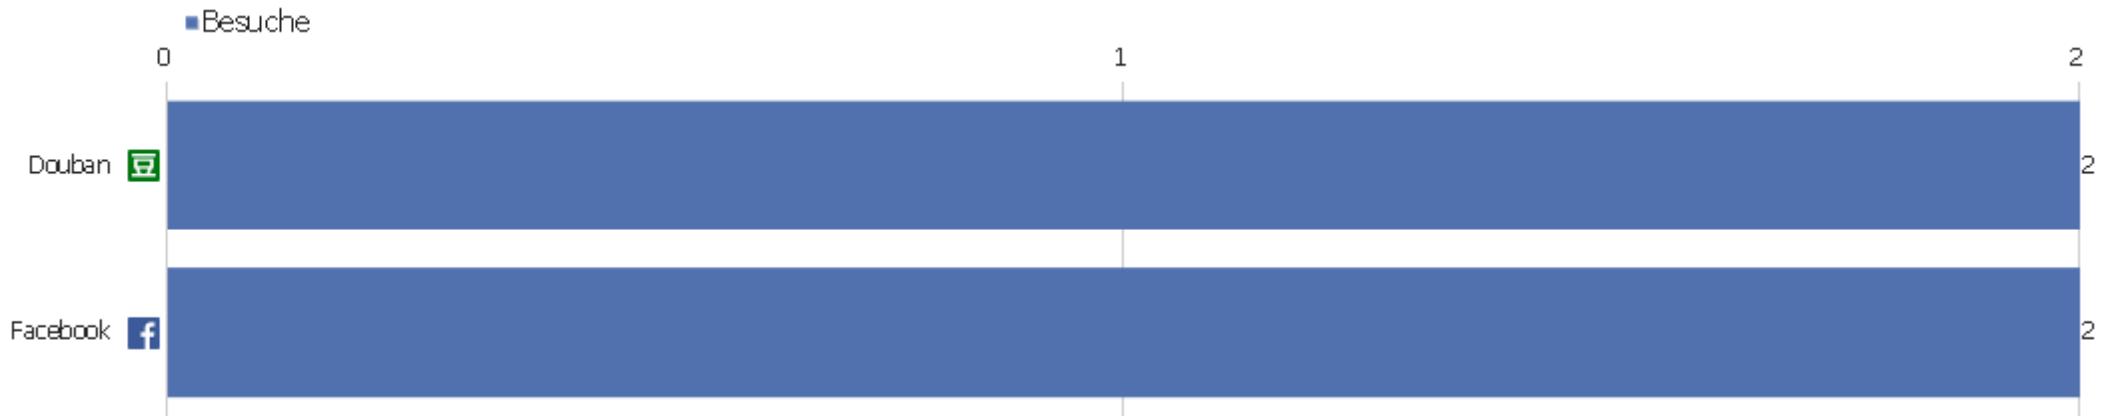

Soziale Netzwerke

Soziales Netzwerk	Besuche	Aktionen	Aktionen pro Besuch	Durchschnittszeit auf der Website	Absprungrate	Konversionsrate
Facebook - https://www.facebook.com/	2	2	1	00:00:00	100 %	0 %
Douban - https://www.douban.com/link2?url=http://www.	1	1	1	00:00:00	100 %	0 %
Douban - https://www.douban.com/link2?url=http://www.	1	1	1	00:00:00	100 %	0 %