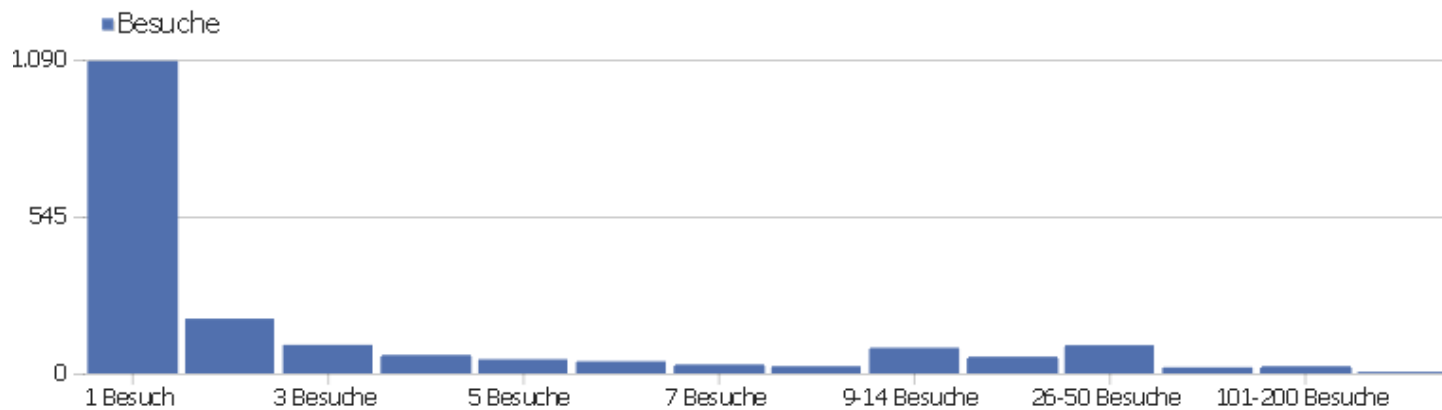

# Besuchslänge

Besuchsdauer	Besuche
0-10s	777
11-30s	201
31-60s	165
1-2 Min.	168
2-4 Min.	137
4-7 Min.	98
7-10 Min.	66
10-15 Min.	66
15-30 Min.	115
30+ Min.	91

# Seiten pro Besuch

Seiten pro Besuch

Besuche

Seiten pro Besuch	Besuche
1 Seite	678
2 Seiten	225
3 Seiten	172
4 Seiten	138
5 Seiten	119
6-7 Seiten	141
8-10 Seiten	111
11-14 Seiten	91
15-20 Seiten	72
21+ Seiten	129

# Besuche nach Besuchszahl

Besuche nach Besuchszahl

Besuch  
e %  
Besuch  
e

Besuchszahl	Besuche	%
1 Besuch	1.085	58 %
2 Besuche	190	10 %
3 Besuche	99	5 %
4 Besuche	64	3 %
5 Besuche	49	3 %
6 Besuche	42	2 %
7 Besuche	31	2 %
8 Besuche	25	1 %
9-14 Besuche	89	5 %
15-25 Besuche	58	3 %
26-50 Besuche	98	5 %
51-100 Besuche	21	1 %
101-200 Besuche	25	1 %
201+ Besuche	0	0 %