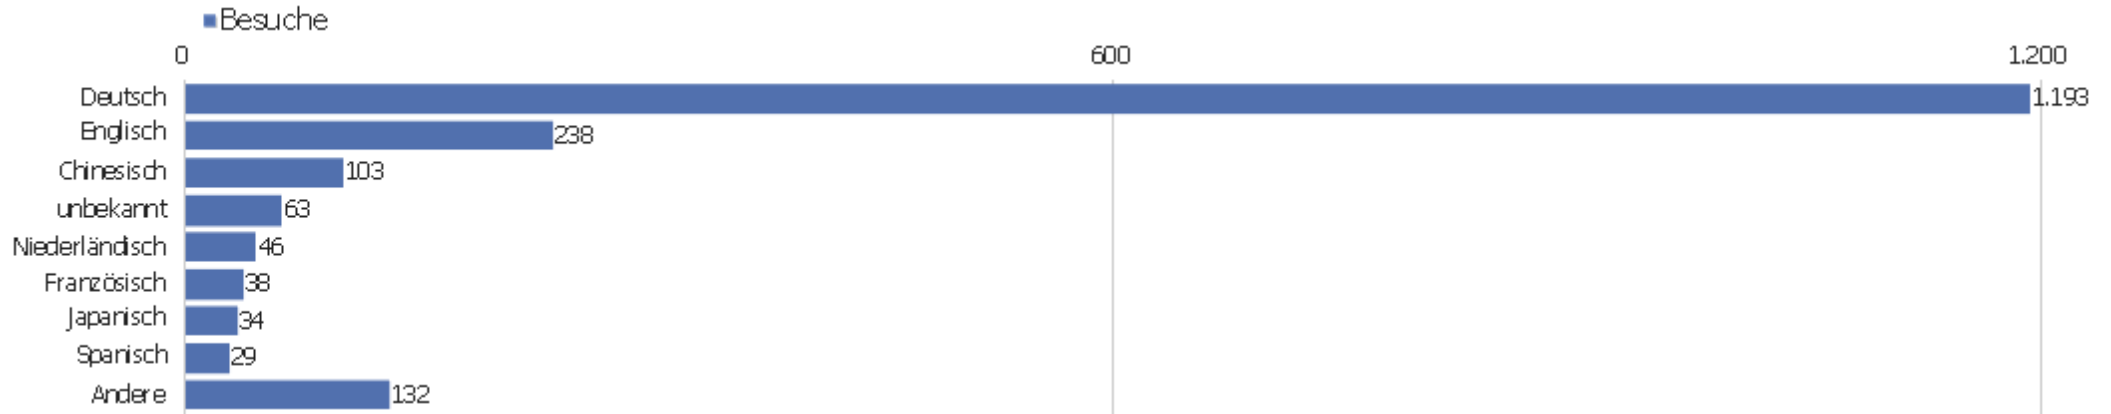

Browsersprache

Sprache	Besuche	Aktionen	Aktionen pro Besuch	Durchschnittszeit auf der Website	Absprungrate	Konversionsrate
Deutsch	1.193	8.262	7	00:05:53	32 %	0 %
Englisch	238	1.062	5	00:03:09	39 %	0 %
Chinesisch	103	259	3	00:02:03	49 %	0 %
unbekannt	63	92	2	00:00:14	84 %	0 %
Niederländisch	46	393	9	00:10:34	30 %	0 %
Französisch	38	380	10	00:06:45	42 %	0 %
Japanisch	34	641	19	00:18:07	18 %	0 %
Spanisch	29	205	7	00:05:42	34 %	0 %
Italienisch	20	137	7	00:05:04	50 %	0 %
Polnisch	20	102	5	00:04:24	45 %	0 %
Schwedisch	19	126	7	00:03:50	11 %	0 %
Ungarisch	11	32	3	00:03:38	55 %	0 %
Tschechisch	9	89	10	00:03:12	22 %	0 %
Russisch	7	16	2	00:05:47	86 %	0 %