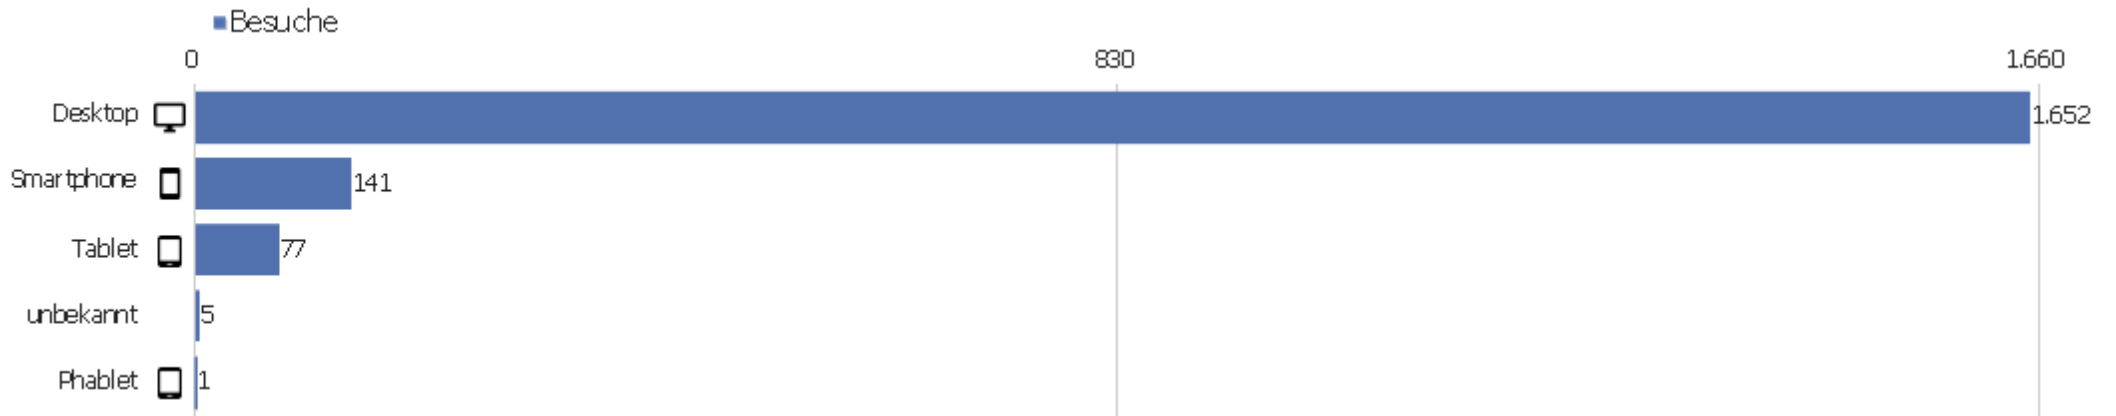

Gerätetyp

Gerätetyp	Besuche	Aktionen	Aktionen pro Besuch	Durchschnittszeit auf der Website	Absprungrate	Umsatz
Desktop	1.652	11.333	7	00:05:55	33 %	0 €
Smartphone	141	376	3	00:00:45	69 %	0 €
Tablet	77	425	6	00:03:06	39 %	0 €
unbekannt	5	9	2	00:00:12	80 %	0 €
Phablet	1	1	1	00:00:00	100 %	0 €