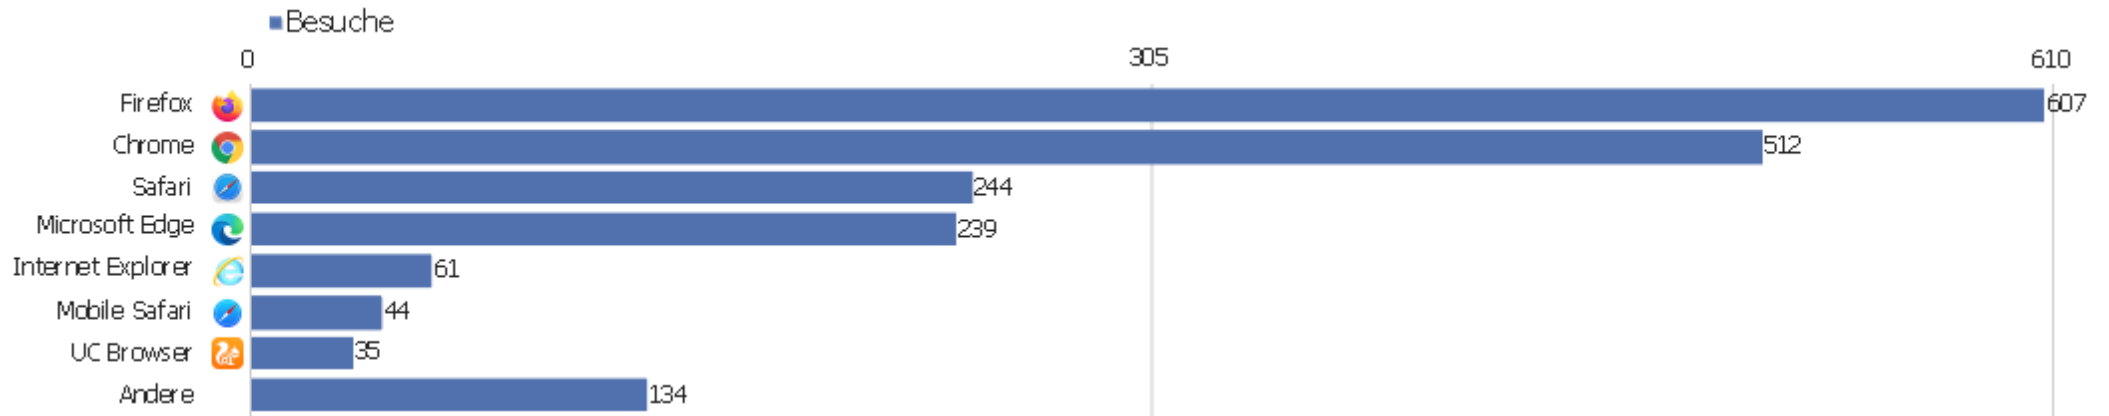

Browser

Browser	Besuche	Aktionen	Aktionen pro Besuch	Durchschnittszeit auf der Website	Absprungrate	Umsatz
Firefox	607	3.924	7	00:05:36	30 %	0 €
Chrome	512	3.550	7	00:05:28	34 %	0 €
Safari	244	1.256	5	00:04:19	42 %	0 €
Microsoft Edge	239	2.540	11	00:10:40	19 %	0 €
Internet Explorer	61	144	2	00:00:42	61 %	0 €
Mobile Safari	44	192	4	00:01:55	66 %	0 €
UC Browser	35	39	1	00:00:01	89 %	0 €
Chrome Mobile	31	58	2	00:00:29	68 %	0 €
Samsung Browser	22	159	7	00:02:29	55 %	0 €
unbekannt	19	30	2	00:00:12	53 %	0 €
Opera	18	125	7	00:03:45	39 %	0 €
Firefox Mobile	8	26	3	00:00:47	50 %	0 €
QQ Browser	7	9	1	00:00:16	86 %	0 €
Headless Chrome	5	5	1	00:00:00	100 %	0 €