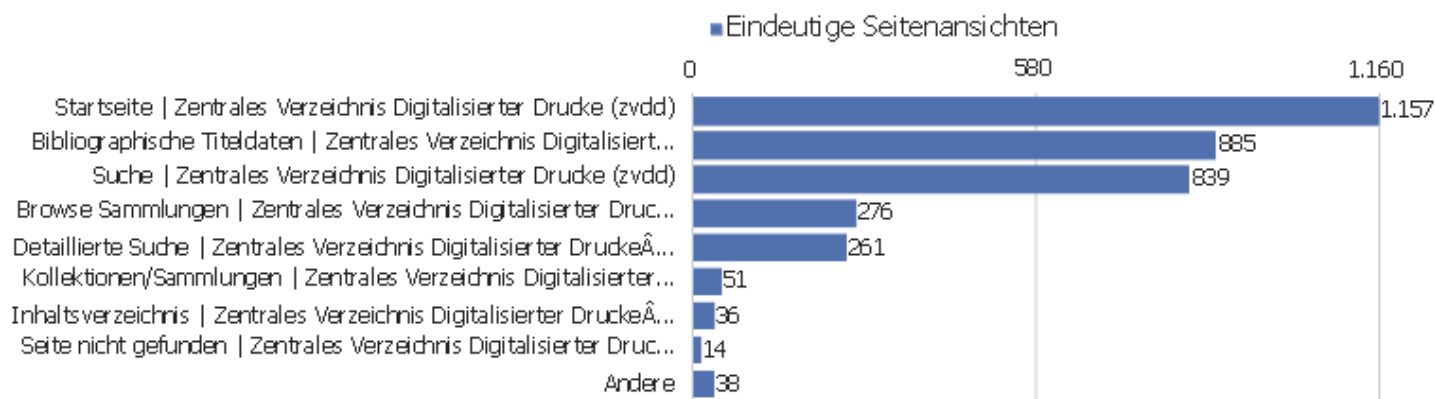

Titel der Ausstiegsseite

Titel der Ausstiegsseite	Ausstiege	Eindeutige Seitenansichten	Ausstiegsrate	Durchschn. Generierungszeit
Startseite | Zentrales Verzeichnis Digitalisierter Dr	477	1.157	41 %	0,99 Sek.
Bibliographische Titeldaten | Zentrales Verzeichnis D	643	885	73 %	0,41 Sek.
	403	839	48 %	1,15 Sek.
Browse Sammlungen | Zentrales Verzeichnis Digitalisie	148	276	54 %	0,96 Sek.
Detaillierte Suche | Zentrales Verzeichnis Digitalisi	143	261	55 %	1,72 Sek.
Kollektionen/Sammlungen | Zentrales Verzeichnis Digit	13	51	25 %	5,85 Sek.
Inhaltsverzeichnis | Zentrales Verzeichnis Digitalisi	16	36	44 %	1,08 Sek.
Seite nicht gefunden | Zentrales Verzeichnis Digitali	9	14	64 %	0,26 Sek.
ZVDD Validator | Zentrales Verzeichnis Digitalisierte	10	13	77 %	0,8 Sek.
Anmelden | Zentrales Verzeichnis Digitalisierter Druc	1	9	11 %	0,24 Sek.
Hilfe zur Suche | Zentrales Verzeichnis Digitalisiert	2	5	40 %	0,37 Sek.
zvdd: Suche	2	5	40 %	6,62 Sek.
Zugriffsstatistik | Zentrales Verzeichnis Digitalisie	1	3	33 %	0,4 Sek.
WECHAT_EMPTY_TITLE	2	2	100 %	1 Sek.
Startseite??|ZentralesVerzeichnisDigitalisierterDruck	1	1	100 %	1,94 Sek.