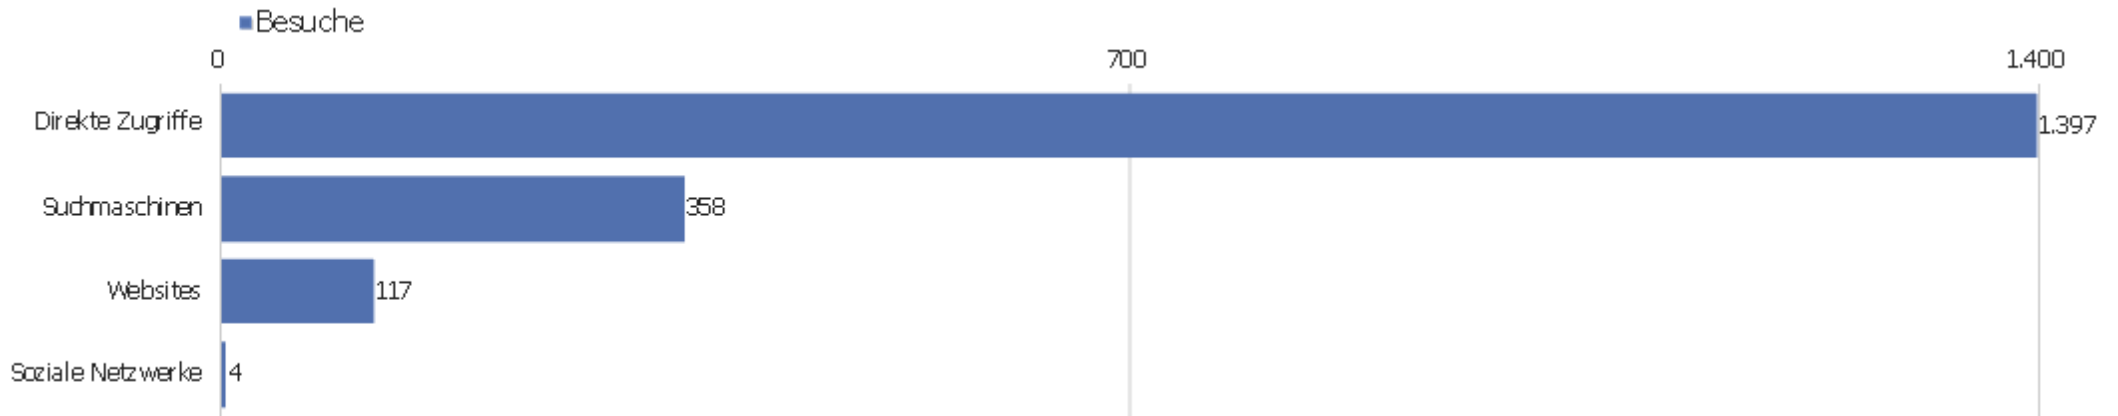

Kanaltyp

Kanaltyp	Besuche	Aktionen	Aktionen pro Besuch	Durchschnittszeit auf der Website	Absprungrate	Umsatz
Direkte Zugriffe	1.397	9.827	7	00:06:06	33 %	0 €
Suchmaschinen	358	1.834	5	00:03:44	43 %	0 €
Websites	117	479	4	00:02:16	46 %	0 €
Soziale Netzwerke	4	4	1	00:00:00	100 %	0 €