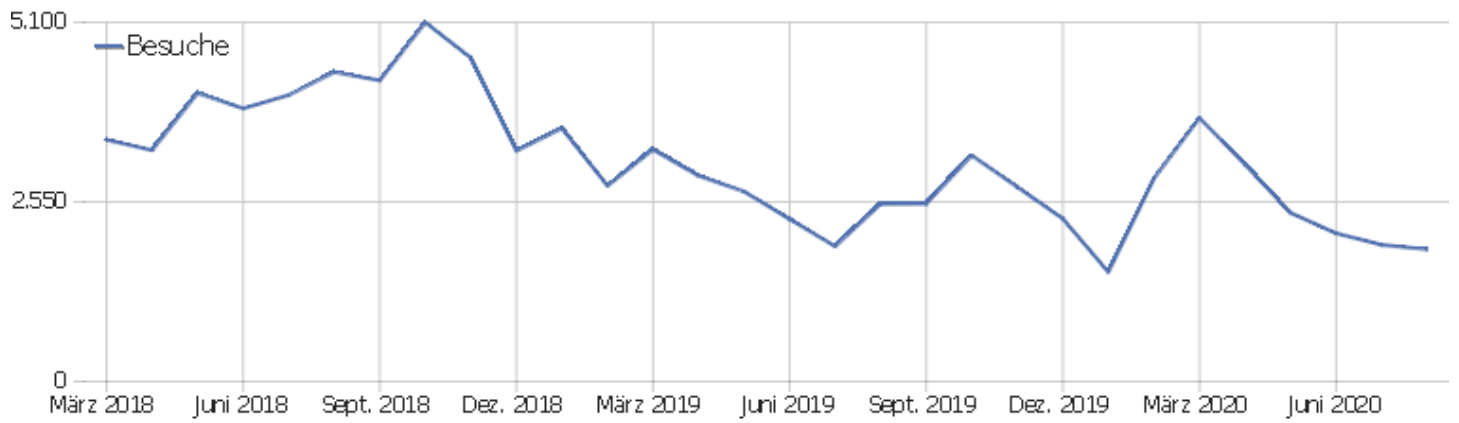

Uni, ZVDD

Zeitspanne: August 2020

Monatsstatistik für ZVDD (JK)

# Besucherüberblick

Name	Wert
Eindeutige Besucher	382
Besuche	1.876
Aktionen	12.144
Maximale Aktionen pro Besuch	142
Aktionen pro Besuch	7
Durchschn. Besuchszeit (in Sekunden)	00:05:24
Absprungrate	36 %

# Land

Land	Besuche	Aktionen	Aktionen pro Besuch	Durchschnittszeit auf der Website	Absprungrate	Umsatz
Deutschland	1.108	7.252	7	00:05:47	32 %	0 €
China	154	308	2	00:01:09	65 %	0 €
Vereinigte Staaten	118	363	3	00:02:33	54 %	0 €
Schweiz	66	422	6	00:03:38	38 %	0 €
Niederlande	48	486	10	00:12:17	25 %	0 €
Frankreich	39	391	10	00:06:40	36 %	0 €
Japan	35	643	18	00:17:37	17 %	0 €
Österreich	33	203	6	00:03:51	36 %	0 €
Finnland	31	605	20	00:13:38	13 %	0 €
Polen	23	119	5	00:04:04	39 %	0 €
Italien	21	181	9	00:03:37	29 %	0 €
Spanien	21	193	9	00:08:13	14 %	0 €
Schweden	20	128	6	00:03:39	10 %	0 €
Vereinigtes Königreich	17	54	3	00:00:45	24 %	0 €