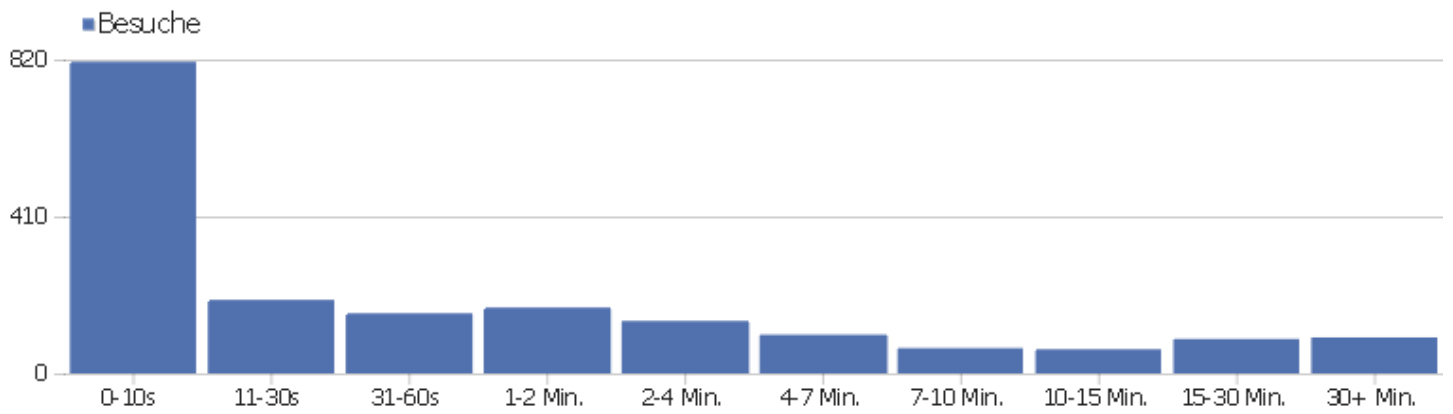

# Besuchslänge

Besuchsdauer	Besuche
0-10s	814
11-30s	192
31-60s	157
1-2 Min.	172
2-4 Min.	137
4-7 Min.	101
7-10 Min.	66
10-15 Min.	63
15-30 Min.	90
30+ Min.	94