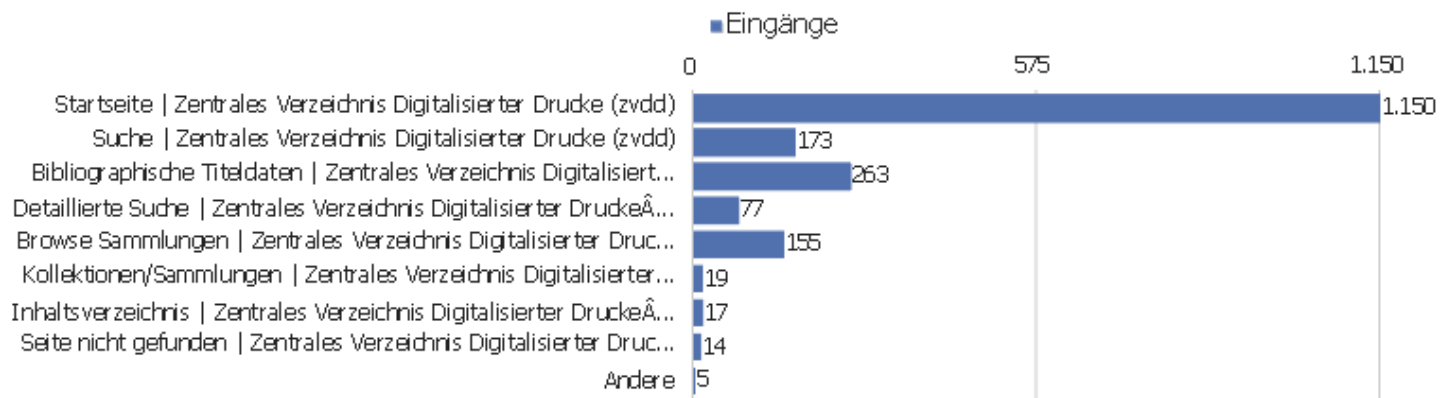

Titel der Einstiegsseite

Titel der Einstiegsseite	Eingänge	Absprünge	Absprungrate	Durchschn. Generierungszeit
Startseite | Zentrales Verzeichnis Digitalisierter Dr	1.150	367	32 %	1,23 Sek.
	173	58	34 %	1,04 Sek.
Bibliographische Titeldaten | Zentrales Verzeichnis D	263	148	56 %	0,43 Sek.
Detaillierte Suche | Zentrales Verzeichnis Digitalisi	77	22	29 %	1,76 Sek.
Browse Sammlungen | Zentrales Verzeichnis Digitalisie	155	66	43 %	0,95 Sek.
Kollektionen/Sammlungen | Zentrales Verzeichnis Digi	19	9	47 %	9,64 Sek.
Inhaltsverzeichnis | Zentrales Verzeichnis Digitalisi	17	10	59 %	1,27 Sek.
Seite nicht gefunden | Zentrales Verzeichnis Digitali	14	5	36 %	0,2 Sek.
Hilfe zur Suche | Zentrales Verzeichnis Digitalisiert	3	3	100 %	0,35 Sek.
Loader | Zentrales Verzeichnis Digitalisierter Drucke	1	0	0 %	0,34 Sek.
Startseite | Zentrales Verzeichnis Digitalisierter Druc	1	0	0 %	0 Sek.