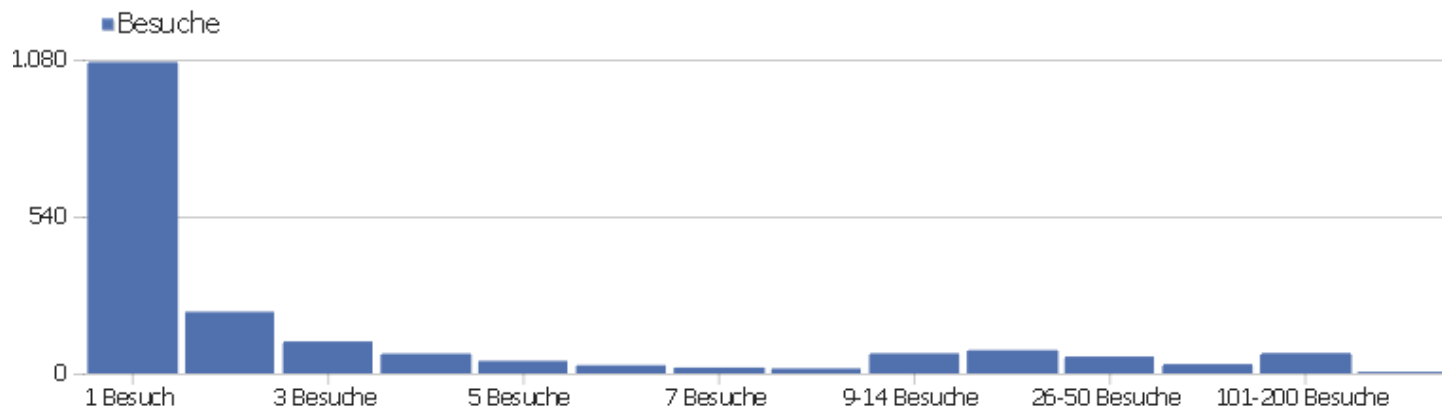

# Besuchslänge

Besuchsdauer	Besuche
0-10s	814
11-30s	192
31-60s	157
1-2 Min.	172
2-4 Min.	137
4-7 Min.	101
7-10 Min.	66
10-15 Min.	63
15-30 Min.	90
30+ Min.	94

# Seiten pro Besuch

Seiten pro Besuch

Besuche

Seiten pro Besuch	Besuche
1 Seite	689
2 Seiten	262
3 Seiten	166
4 Seiten	151
5 Seiten	90
6-7 Seiten	137
8-10 Seiten	118
11-14 Seiten	97
15-20 Seiten	61
21+ Seiten	107

# Besuche nach Besuchszahl

Besuche nach Besuchszahl

Besuch  
e %  
Besuch  
e

Besuchszahl	Besuche	%
1 Besuch	1.071	57 %
2 Besuche	212	11 %
3 Besuche	110	6 %
4 Besuche	68	4 %
5 Besuche	43	2 %
6 Besuche	28	1 %
7 Besuche	20	1 %
8 Besuche	17	1 %
9-14 Besuche	69	4 %
15-25 Besuche	80	4 %
26-50 Besuche	58	3 %
51-100 Besuche	32	2 %
101-200 Besuche	70	4 %
201+ Besuche	0	0 %