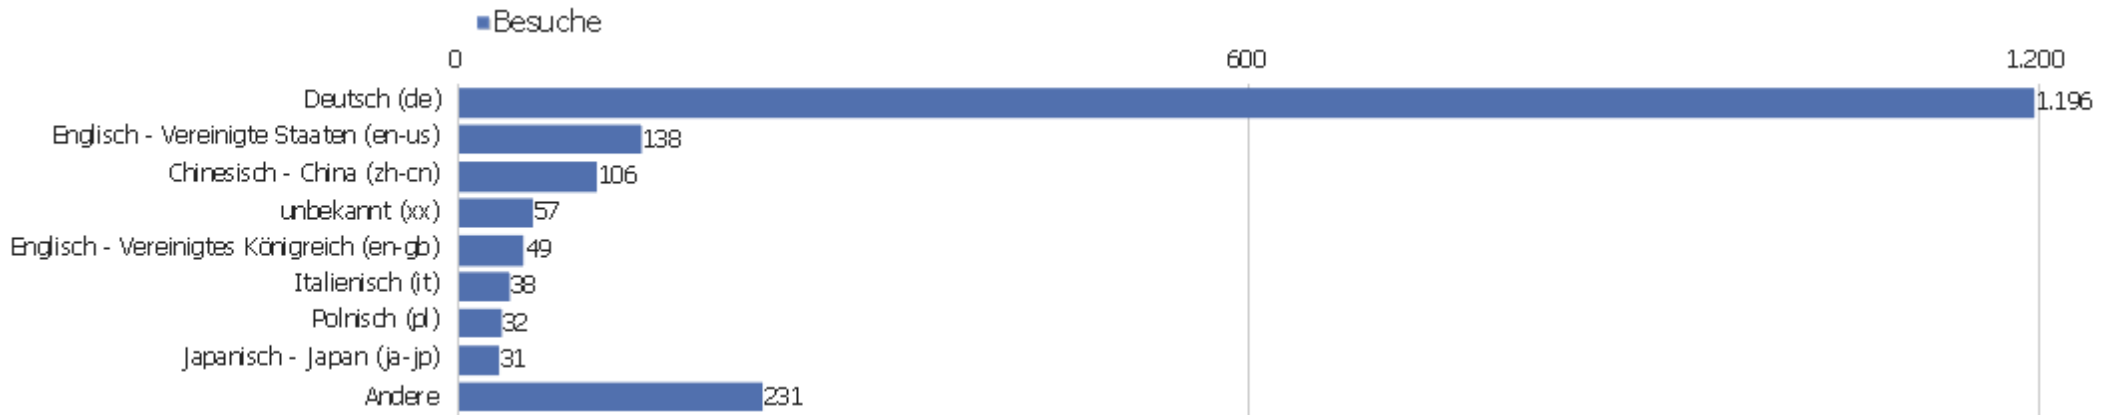

Sprach-Code

Sprache	Besuche	Aktionen	Aktionen pro Besuch	Durchschnittszeit auf der Website	Absprungrate	Konversionsrate
Deutsch (de)	1.196	8.194	7	00:06:27	31 %	0 %
Englisch - Vereinigte Staaten (en-us)	138	438	3	00:02:05	50 %	0 %
Chinesisch - China (zh-cn)	106	246	2	00:01:28	50 %	0 %
unbekannt (xx)	57	69	1	00:00:10	79 %	0 %
Englisch - Vereinigtes Königreich (en-gb)	49	315	6	00:03:00	18 %	0 %
Italienisch (it)	38	214	6	00:05:11	47 %	0 %
Polnisch (pl)	32	92	3	00:01:58	63 %	0 %
Japanisch - Japan (ja-jp)	31	565	18	00:12:30	16 %	0 %
Französisch (fr)	29	120	4	00:01:50	41 %	0 %
Deutsch - Schweiz (de-ch)	21	86	4	00:04:07	48 %	0 %
Russisch (ru)	20	40	2	00:01:40	65 %	0 %
Schwedisch - Schweden (sv-se)	18	181	10	00:09:48	11 %	0 %
Niederländisch (nl)	17	110	7	00:04:10	24 %	0 %
Koreanisch - Südkorea (ko-kr)	16	66	4	00:01:41	25 %	0 %