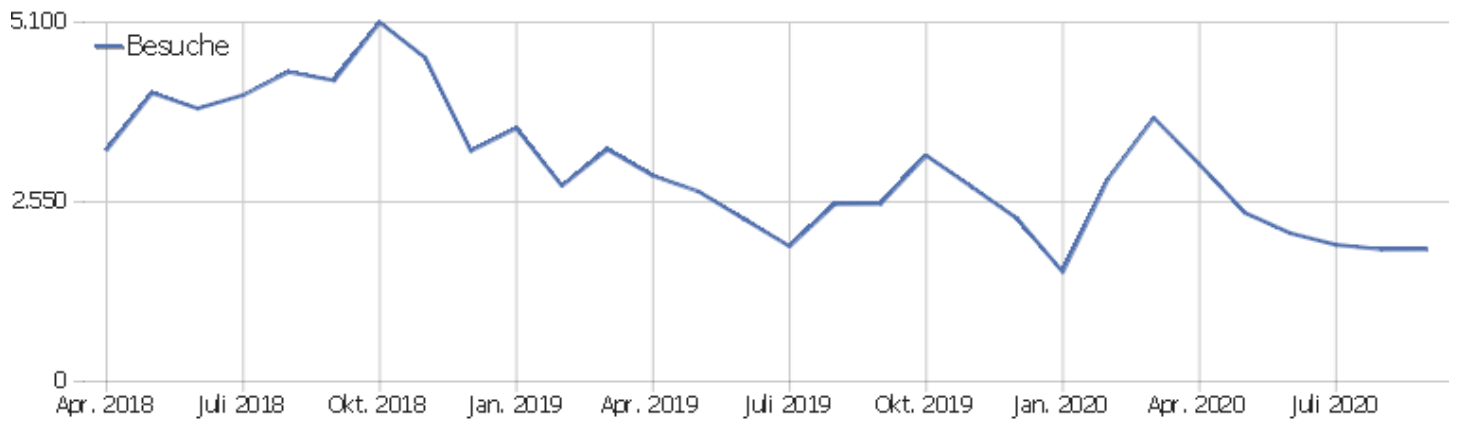

Uni, ZVDD

Zeitspanne: September 2020

Monatsstatistik für ZVDD (JK)

# Besucherüberblick

Name	Wert
Eindeutige Besucher	518
Besuche	1.878
Aktionen	11.265
Maximale Aktionen pro Besuch	323
Aktionen pro Besuch	6
Durchschn. Besuchszeit (in Sekunden)	00:05:09
Absprungrate	37 %

# Land

Land	Besuche	Aktionen	Aktionen pro Besuch	Durchschnittszeit auf der Website	Absprungrate	Umsatz
Deutschland	1.143	7.433	7	00:06:18	32 %	0 €
China	152	299	2	00:00:51	63 %	0 €
Vereinigte Staaten	89	271	3	00:02:18	62 %	0 €
Schweiz	65	337	5	00:02:53	34 %	0 €
Italien	39	165	4	00:04:35	46 %	0 €
Finnland	37	625	17	00:11:06	14 %	0 €
Frankreich	34	125	4	00:02:00	41 %	0 €
Polen	33	128	4	00:02:42	61 %	0 €
Japan	31	565	18	00:12:30	16 %	0 €
Österreich	31	102	3	00:01:17	48 %	0 €
Spanien	22	142	7	00:04:57	27 %	0 €
Schweden	19	183	10	00:09:17	11 %	0 €
Niederlande	18	74	4	00:03:28	39 %	0 €
Vereinigtes Königreich	18	62	3	00:01:03	11 %	0 €