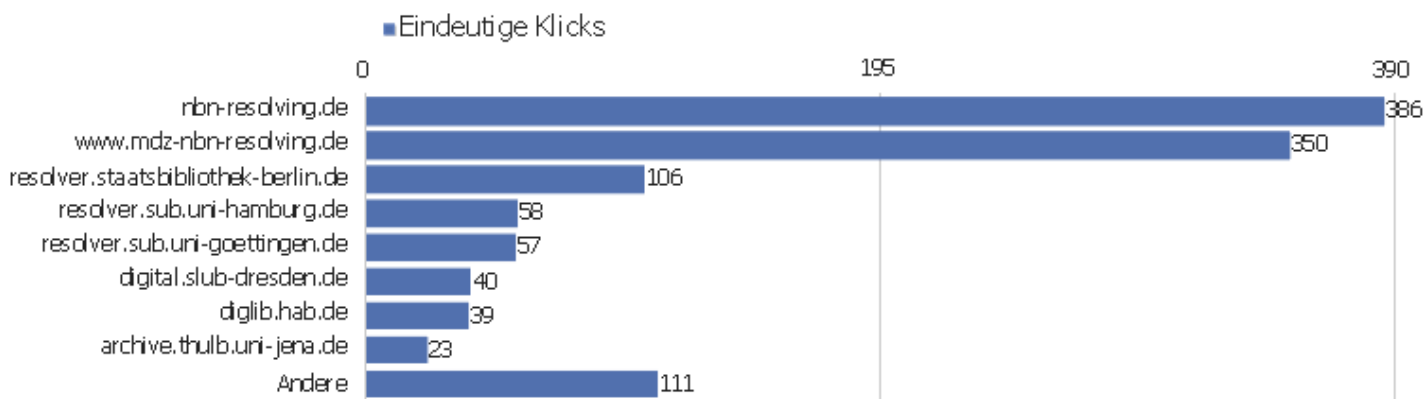

Ausgehende Verweise

Gewählter ausgehender Verweis

Eindeutige Klicks

Gewählter ausgehender Verweis	Eindeutige Klicks	Klicks
nbn-resolving.de/ - Andere	273	292
www.mdz-nbn-resolving.de/ - Andere	235	250
www.ag-sdd.de/	6	8
tudigit.ulb.tu-darmstadt.de/show/Gue-10213	4	4
nbn-resolving.de/urn/resolver.pl?urn=urn:nbn:de:bvb:12-	3	3
nbn-resolving.de/urn/resolver.pl?urn=urn:nbn:de:gbv:3:1	3	3
resolver.sub.uni-goettingen.de/purl?PPN312745753	3	5
archive.thulb.uni-jena.de/collections/receive/HisBest_c	2	3
archive.thulb.uni-jena.de/collections/receive/HisBest_c	2	2
digital.slub-dresden.de/id335633684	2	2
dl.ub.uni-freiburg.de/diglit/breuiarij1495	2	2
dl.ub.uni-freiburg.de/diglit/vazquez1572	2	2
nbn-resolving.de/urn/resolver.pl?urn=urn:nbn:de:bvb:12-	2	2
nbn-resolving.de/urn/resolver.pl?urn=urn:nbn:de:bvb:12-	2	2
nbn-resolving.de/urn/resolver.pl?urn=urn:nbn:de:gbv:3:1	2	2
nbn-resolving.de/urn/resolver.pl?urn=urn:nbn:de:gbv:3:1	2	2
nbn-resolving.de/urn/resolver.pl?urn=urn:nbn:de:gbv:18-	2	2
nbn-resolving.de/urn/resolver.pl?urn=urn:nbn:de:hbz:061	2	2
nbn-resolving.de/urn/resolver.pl?urn=urn:nbn:de:hbz:061	2	3
nbn-resolving.de/urn/resolver.pl?urn=urn:nbn:de:hbz:061	2	2
nbn-resolving.de/urn/resolver.pl?urn=urn:nbn:de:hbz:061	2	2
nbn-resolving.de/urn/resolver.pl?urn=urn:nbn:de:tuda-tu	2	2
resolver.staatsbibliothek-berlin.de/ - Andere	2	2
Ander e	611	665

Downloads

Es stehen keine Daten für diesen Bericht zur Verfügung.