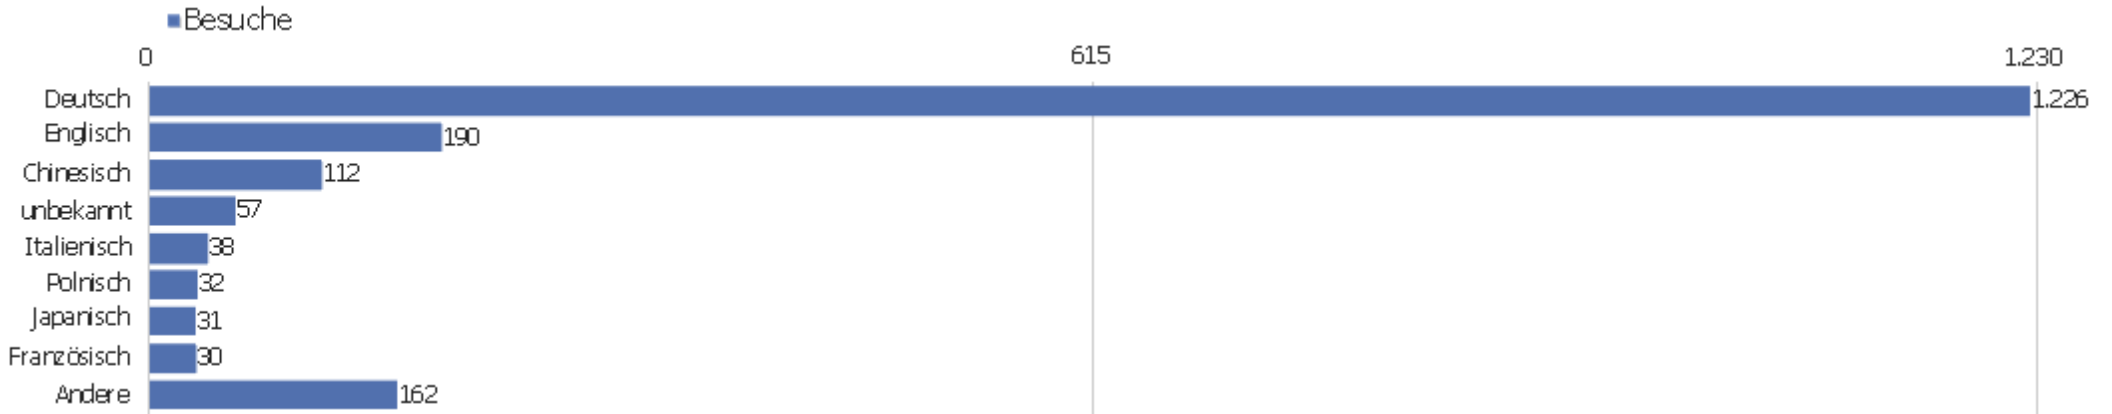

Browsersprache

Sprache	Besuche	Aktionen	Aktionen pro Besuch	Durchschnittszeit auf der Website	Absprungrate	Konversionsrate
Deutsch	1.226	8.311	7	00:06:23	32 %	0 %
Englisch	190	765	4	00:02:19	42 %	0 %
Chinesisch	112	255	2	00:01:24	50 %	0 %
unbekannt	57	69	1	00:00:10	79 %	0 %
Italienisch	38	214	6	00:05:11	47 %	0 %
Polnisch	32	92	3	00:01:58	63 %	0 %
Japanisch	31	565	18	00:12:30	16 %	0 %
Französisch	30	121	4	00:01:47	43 %	0 %
Russisch	20	40	2	00:01:40	65 %	0 %
Spanisch	19	107	6	00:02:57	53 %	0 %
Schwedisch	18	181	10	00:09:48	11 %	0 %
Niederländisch	17	110	7	00:04:10	24 %	0 %
Koreanisch	16	66	4	00:01:41	25 %	0 %
Tschechisch	16	131	8	00:03:48	31 %	0 %