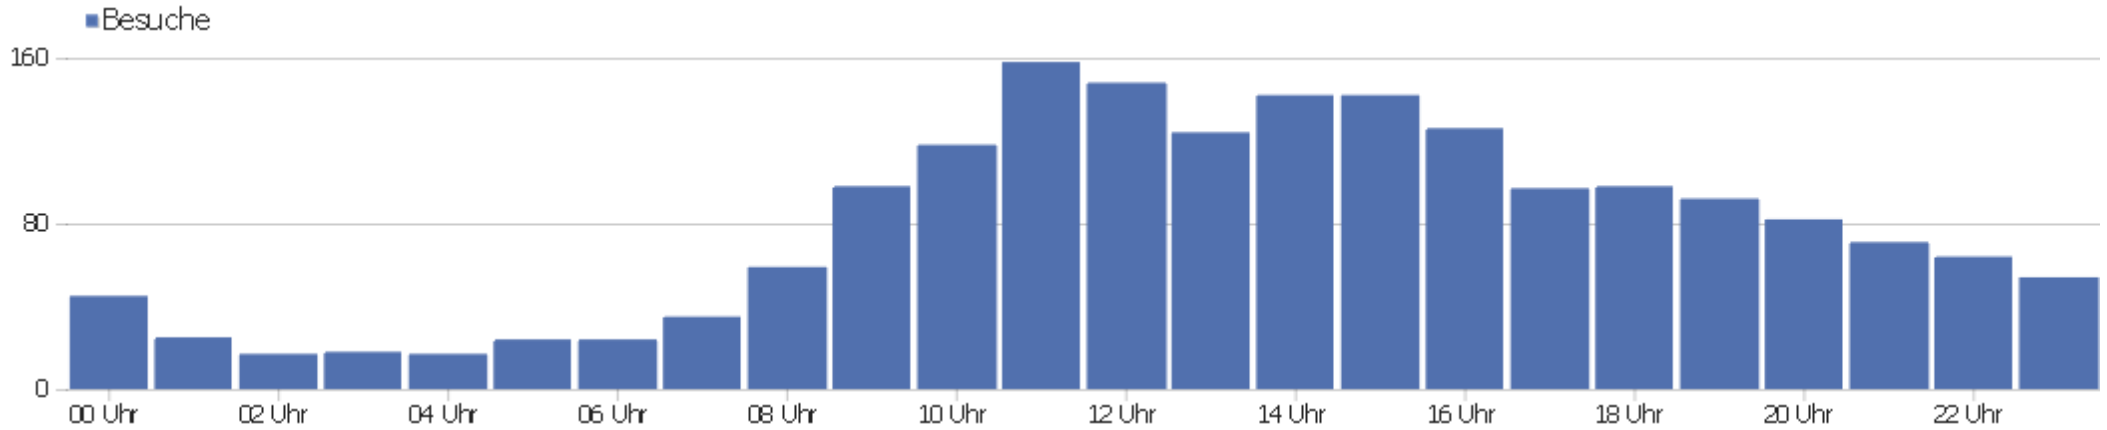

Besuche nach Server-Zeit

Serverzeit - Stunde (Start des Besuchs)	Besuche	Aktionen	Aktionen pro Besuch	Durchschnittszeit auf der Website	Absprungrate	Umsatz
00 Uhr	45	319	7	00:07:10	36 %	0 €
01 Uhr	25	63	3	00:01:10	64 %	0 €
02 Uhr	17	39	2	00:00:47	53 %	0 €
03 Uhr	18	81	5	00:02:54	33 %	0 €
04 Uhr	17	79	5	00:04:54	47 %	0 €
05 Uhr	24	116	5	00:02:15	46 %	0 €
06 Uhr	24	107	5	00:04:10	50 %	0 €
07 Uhr	35	114	3	00:06:56	57 %	0 €
08 Uhr	59	442	8	00:12:21	37 %	0 €
09 Uhr	98	613	6	00:07:35	37 %	0 €
10 Uhr	118	860	7	00:07:01	36 %	0 €
11 Uhr	158	776	5	00:04:26	33 %	0 €
12 Uhr	148	856	6	00:05:33	30 %	0 €
13 Uhr	124	1.089	9	00:06:36	33 %	0 €