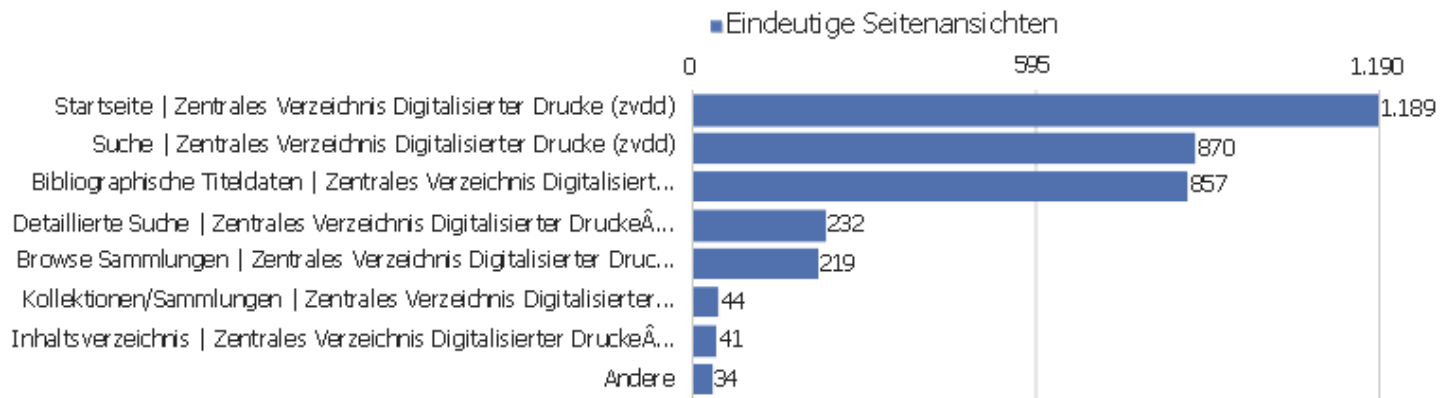

Titel der Ausstiegsseite

Titel der Ausstiegsseite	Ausstiege	Eindeutige Seitenansichten	Ausstiegsrate	Durchschn. Generierungszeit
Startseite | Zentrales Verzeichnis Digitalisierter Dr	486	1.189	41 %	1,23 Sek.
	452	870	52 %	1,04 Sek.
Bibliographische Titeldaten | Zentrales Verzeichnis D	624	857	73 %	0,43 Sek.
Detaillierte Suche | Zentrales Verzeichnis Digitalisi	127	232	55 %	1,76 Sek.
Browse Sammlungen | Zentrales Verzeichnis Digitalisie	124	219	57 %	0,95 Sek.
Kollektionen/Sammlungen | Zentrales Verzeichnis Digit	17	44	39 %	9,64 Sek.
Inhaltsverzeichnis | Zentrales Verzeichnis Digitalisi	28	41	68 %	1,27 Sek.
Seite nicht gefunden | Zentrales Verzeichnis Digitali	10	16	63 %	0,2 Sek.
Hilfe zur Suche | Zentrales Verzeichnis Digitalisiert	4	11	36 %	0,35 Sek.
Anmelden | Zentrales Verzeichnis Digitalisierter Druc	2	4	50 %	0,07 Sek.
BibliographischeTiteldaten??|??ZentralesVerzeichnisDigi	1	1	100 %	0,76 Sek.
Datenformate im Überblick | Zentrales Verzeichnis Di	1	1	100 %	0 Sek.
Startseite | Zentrales Verzeichnis Digitalisierter Druc	1	1	100 %	0 Sek.