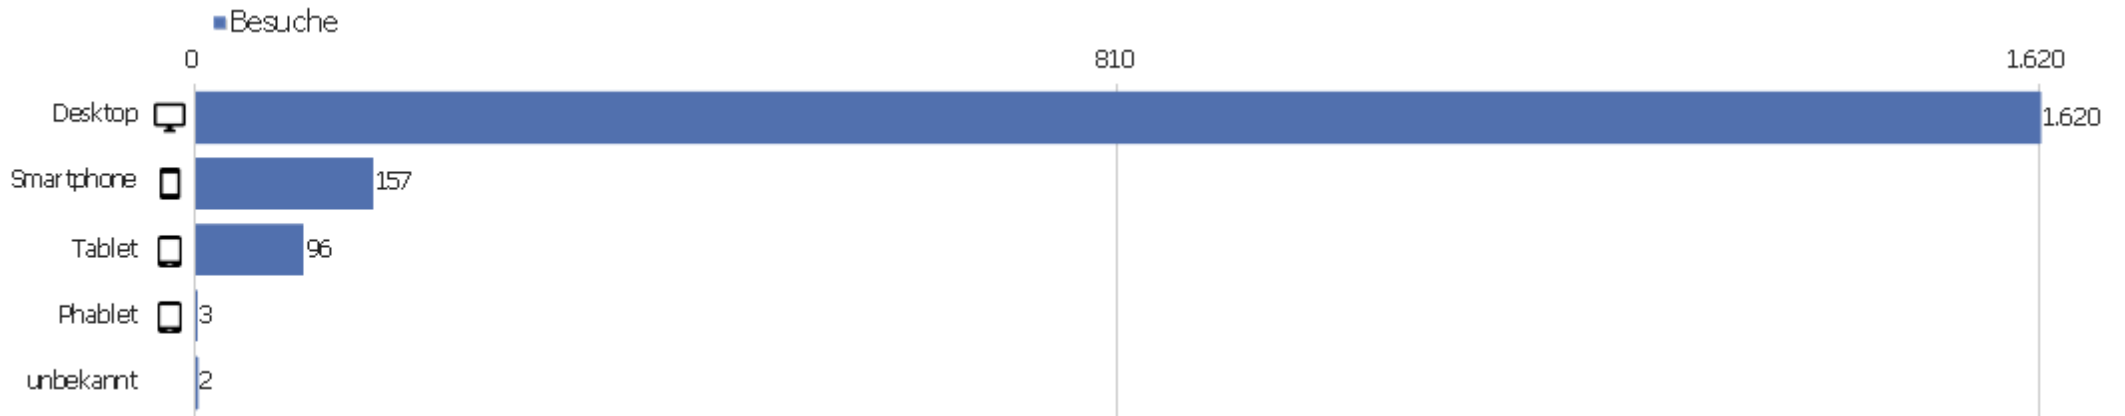

Gerätetyp

Gerätetyp	Besuche	Aktionen	Aktionen pro Besuch	Durchschnittszeit auf der Website	Absprungrate	Umsatz
Desktop	1.620	10.203	6	00:05:28	33 %	0 €
Smartphone	157	441	3	00:01:24	68 %	0 €
Tablet	96	588	6	00:06:19	39 %	0 €
Phablet	3	31	10	00:01:59	33 %	0 €
unbekannt	2	2	1	00:00:00	100 %	0 €