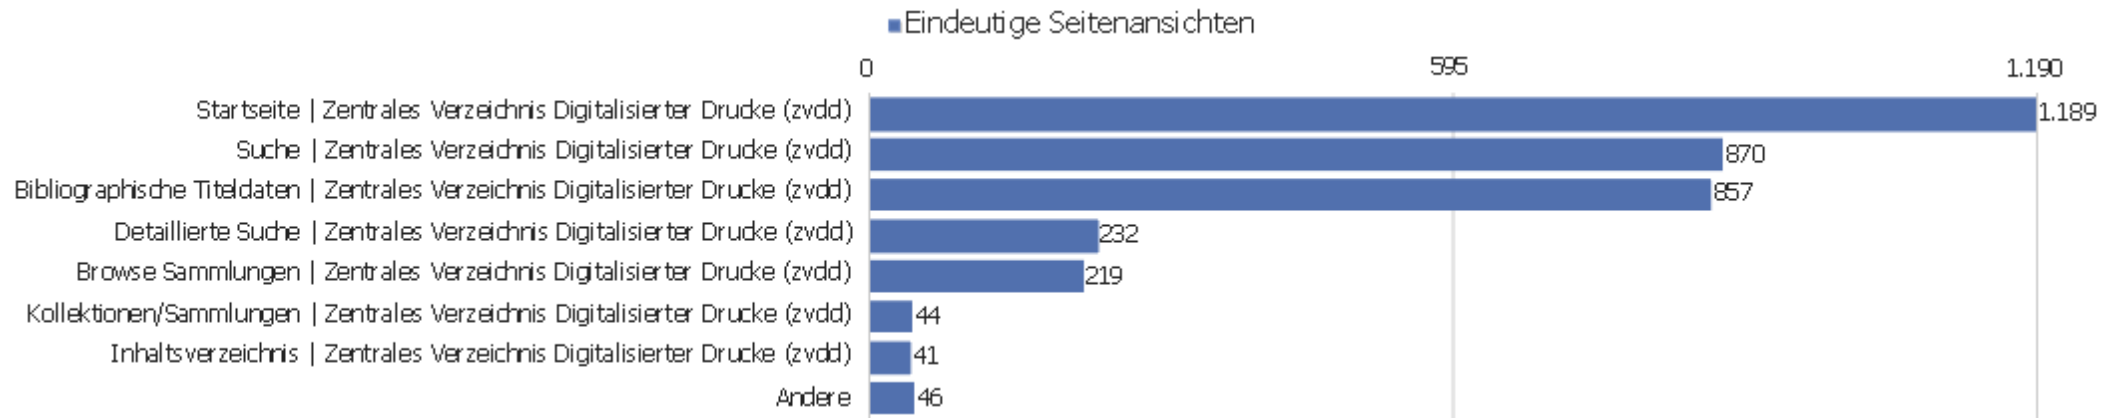

Seitentitel

Seitentitel	Seitenansichten	Eindeutige Seitenansichten	Durchschnittszeit pro Seite	Absprungrate	Ausstiegsrate	Durchschn. Generierungszeit
Startseite | Zentrales Verzeichnis Digitalisierter Dr	1.572	1.189	00:00:40	32 %	41 %	1,23 Sek.
Suche | Zentrales Verzeichnis Digitalisierter Drucke (zvdd)	4.226	870	00:00:51	34 %	52 %	1,04 Sek.
Bibliographische Titeldaten | Zentrales Verzeichnis D	2.196	857	00:01:45	56 %	73 %	0,43 Sek.
Detaillierte Suche | Zentrales Verzeichnis Digitalisi	1.187	232	00:00:36	29 %	55 %	1,76 Sek.
Browse Sammlungen | Zentrales Verzeichnis Digitalisie	623	219	00:00:29	43 %	57 %	0,95 Sek.
Kollektionen/Sammlungen | Zentrales Verzeichnis Digit	51	44	00:00:58	47 %	39 %	9,64 Sek.
Inhaltsverzeichnis | Zentrales Verzeichnis Digitalisi	83	41	00:01:24	59 %	68 %	1,27 Sek.
Seite nicht gefunden | Zentrales Verzeichnis Digitali	22	16	00:00:14	36 %	63 %	0,2 Sek.
Hilfe zur Suche | Zentrales Verzeichnis Digitalisiert	11	11	00:00:22	100 %	36 %	0,35 Sek.
Anmelden | Zentrales Verzeichnis Digitalisierter Druc	4	4	00:02:42	0 %	50 %	0,07 Sek.
Sitemap | Zentrales Verzeichnis Digitalisierter Druck	9	4	00:00:09	0 %	0 %	0,16 Sek.
Ansprechpartner | Zentrales Verzeichnis Digitalisiert	1	1	00:00:09	0 %	0 %	0,22 Sek.
BibliographischeTiteldaten??|??ZentralesVerzeichnisDigi	2	1	00:02:00	0 %	100 %	0,76 Sek.
Datenformate im Überblick | Zentrales Verzeichnis Di	1	1	00:00:00	0 %	100 %	0 Sek.
Dokumentation | Zentrales Verzeichnis Digitalisierter	1	1	00:00:07	0 %	0 %	0 Sek.