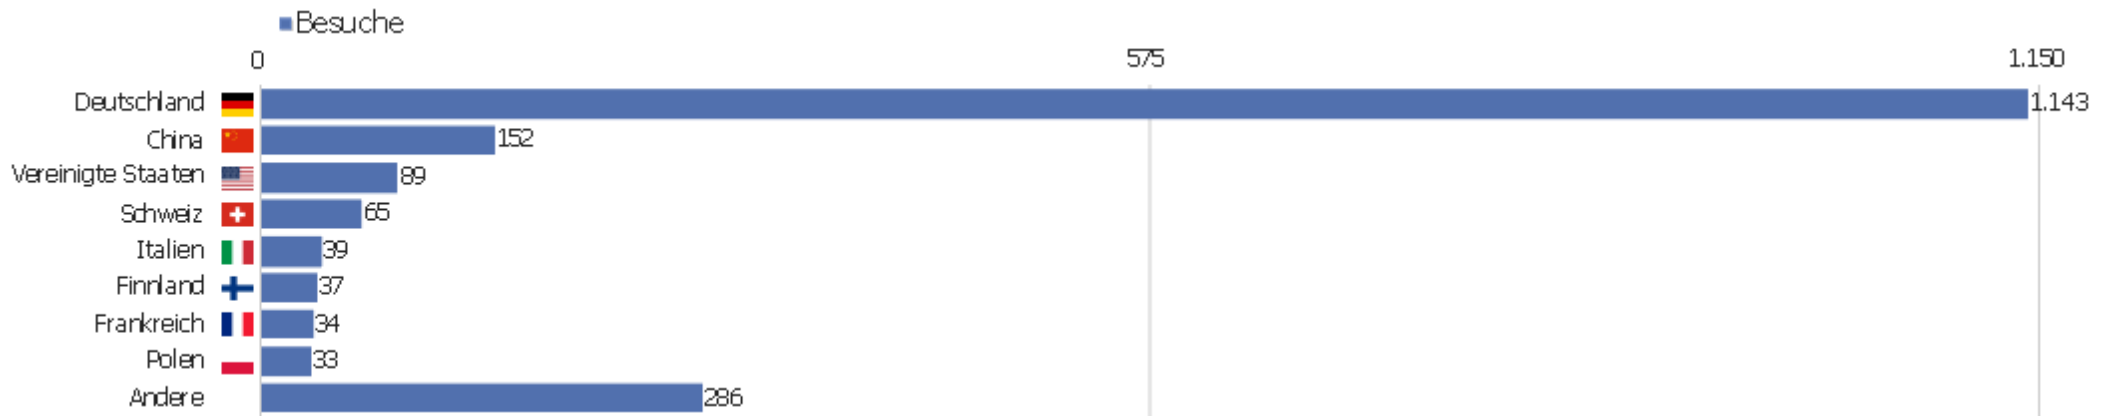

Uni, ZVDD

Zeitspanne: September 2020

Monatsstatistik für ZVDD (JK)

# Besucherüberblick

Name	Wert
Eindeutige Besucher	518
Besuche	1.878
Aktionen	11.265
Maximale Aktionen pro Besuch	323
Aktionen pro Besuch	6
Durchschn. Besuchszeit (in Sekunden)	00:05:09
Absprungrate	37 %

# Land

Land	Besuche	Aktionen	Aktionen pro Besuch	Durchschnittszeit auf der Website	Absprungrate	Umsatz
Deutschland	1.143	7.433	7	00:06:18	32 %	0 €
China	152	299	2	00:00:51	63 %	0 €
Vereinigte Staaten	89	271	3	00:02:18	62 %	0 €
Schweiz	65	337	5	00:02:53	34 %	0 €
Italien	39	165	4	00:04:35	46 %	0 €
Finnland	37	625	17	00:11:06	14 %	0 €
Frankreich	34	125	4	00:02:00	41 %	0 €
Polen	33	128	4	00:02:42	61 %	0 €
Japan	31	565	18	00:12:30	16 %	0 €
Österreich	31	102	3	00:01:17	48 %	0 €
Spanien	22	142	7	00:04:57	27 %	0 €
Schweden	19	183	10	00:09:17	11 %	0 €
Niederlande	18	74	4	00:03:28	39 %	0 €
Vereinigtes Königreich	18	62	3	00:01:03	11 %	0 €