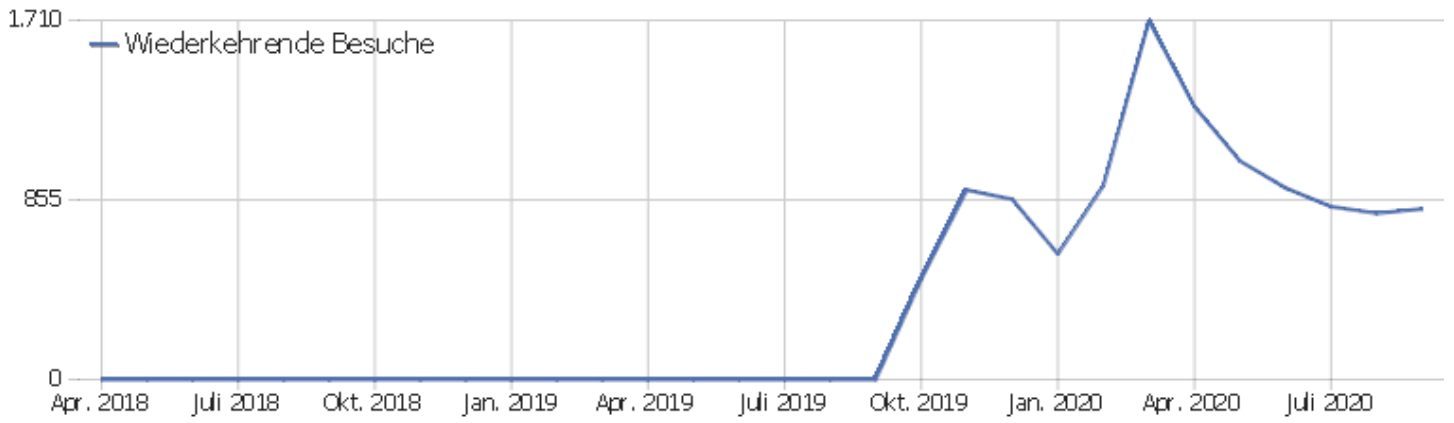

# Seiten pro Besuch

Seiten pro Besuch

Besuche

Seiten pro Besuch	Besuche
1 Seite	689
2 Seiten	262
3 Seiten	166
4 Seiten	151
5 Seiten	90
6-7 Seiten	137
8-10 Seiten	118
11-14 Seiten	97
15-20 Seiten	61
21+ Seiten	107

# Besuche nach Besuchszahl

Besuche nach Besuchszahl

Besuch  
e %  
Besuch  
e

Besuchszahl	Besuche	%
1 Besuch	1.071	57 %
2 Besuche	212	11 %
3 Besuche	110	6 %
4 Besuche	68	4 %
5 Besuche	43	2 %
6 Besuche	28	1 %
7 Besuche	20	1 %
8 Besuche	17	1 %
9-14 Besuche	69	4 %
15-25 Besuche	80	4 %
26-50 Besuche	58	3 %
51-100 Besuche	32	2 %
101-200 Besuche	70	4 %
201+ Besuche	0	0 %

# Wiederkehrende Besuche

Name	Wert
Eindeutige neue Besucher	412
Neue Benutzer	0
Neue Besuche	1.066
Aktionen bei neuen Besuchen	5.247
Max_actions_new	178
Absprungrate bei neuen Besuchen	42 %
Durchschnittsaktionen pro neuem Besuch	5
Durchschnittszeit neuer Besuche (in Sekunden)	00:03:29
Eindeutige wiederkehrende Besucher	153
Wiederkehrende Benutzer	0
Wiederkehrende Besuche	812
Aktionen bei wiederkehrenden Besuchen	6.018
Maximale Aktionen eines wiederkehrenden Besuchs	323
Absprungrate bei wiederkehrenden Besuchen	30 %
Aktionen pro wiederkehrendem Besuch	7
Durchschnittszeit von wiederkehrenden Besuchen	00:07:21