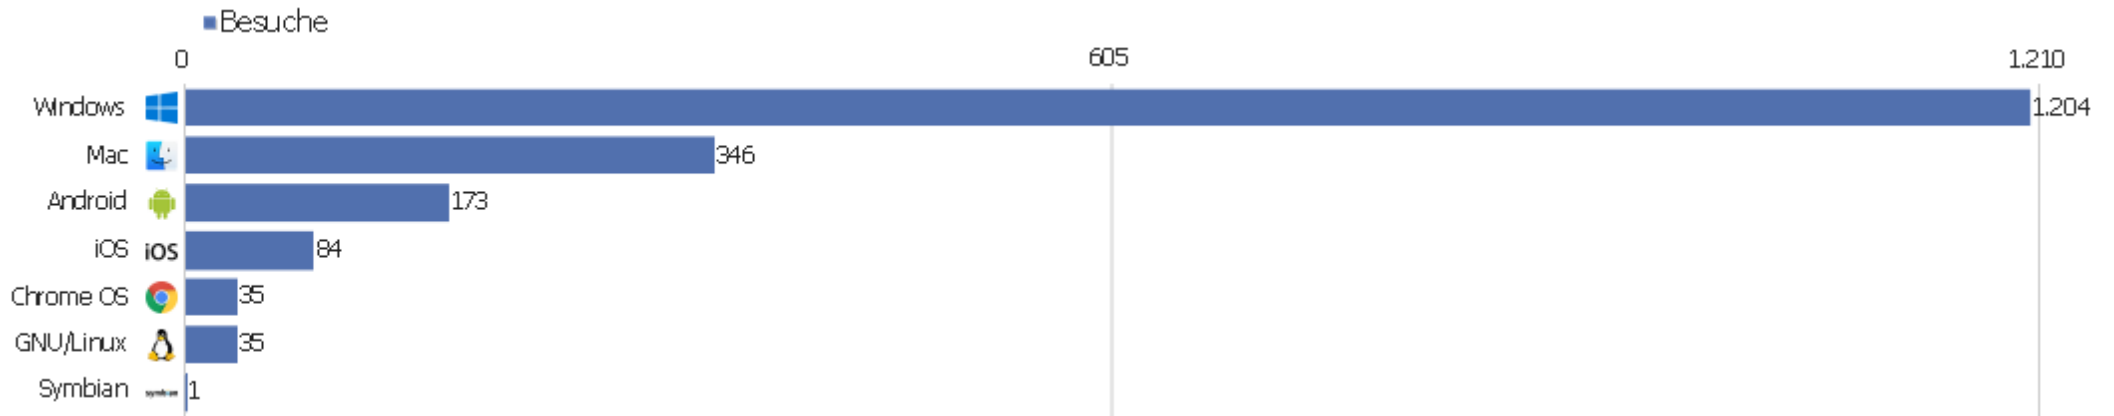

# Browser

Browser	Besuche	Aktionen	Aktionen pro Besuch	Durchschnittszeit auf der Website	Absprungrate	Umsatz
Chrome	547	3.112	6	00:04:39	33 %	0 €
Firefox	530	3.407	6	00:04:49	32 %	0 €
Safari	261	1.188	5	00:02:58	46 %	0 €
Microsoft Edge	251	2.521	10	00:12:55	22 %	0 €
Mobile Safari	73	143	2	00:01:08	67 %	0 €
Internet Explorer	42	197	5	00:04:00	50 %	0 €
Chrome Mobile	36	127	4	00:02:30	58 %	0 €
UC Browser	30	34	1	00:00:02	87 %	0 €
Opera	26	147	6	00:02:19	23 %	0 €
unbekannt	16	23	1	00:00:18	75 %	0 €
QQ Browser	9	13	1	00:00:05	56 %	0 €
Firefox Mobile	8	99	12	00:05:21	38 %	0 €
Sogou Explorer	8	11	1	00:00:26	75 %	0 €
Chrome Webview	7	14	2	00:00:07	57 %	0 €

Headless Chrome	6	6	1	00:00:00	100 %	0 €
 Ecosia	5	68	14	00:07:30	20 %	0 €
 Samsung Browser	5	41	8	00:01:39	40 %	0 €
 Waterfox	4	30	8	00:06:15	50 %	0 €
T-online.de Browser	3	27	9	00:05:29	33 %	0 €
 Chrome Mobile iOS	2	19	10	00:07:30	0 %	0 €
 AOL Desktop	1	2	2	00:00:44	0 %	0 €
 DuckDuckGo Privacy Browser	1	14	14	00:03:24	0 %	0 €
 Firefox Mobile iOS	1	1	1	00:00:00	100 %	0 €
Andere	6	21	4	00:01:35	33 %	0 €

# Betriebssystem-Familien

Betriebssystem-Familie	Besuche	Aktionen	Aktionen pro Besuch	Durchschnittszeit auf der Website	Absprungrate	Konversionsrate
Windows	1.204	7.665	6	00:05:58	32 %	0 %
Mac	346	1.703	5	00:03:16	41 %	0 %
Android	173	814	5	00:04:01	54 %	0 %
iOS	84	247	3	00:01:39	63 %	0 %
Chrome OS	35	616	18	00:11:35	9 %	0 %
GNU/Linux	35	219	6	00:03:36	49 %	0 %
Symbian	1	1	1	00:00:00	100 %	0 %