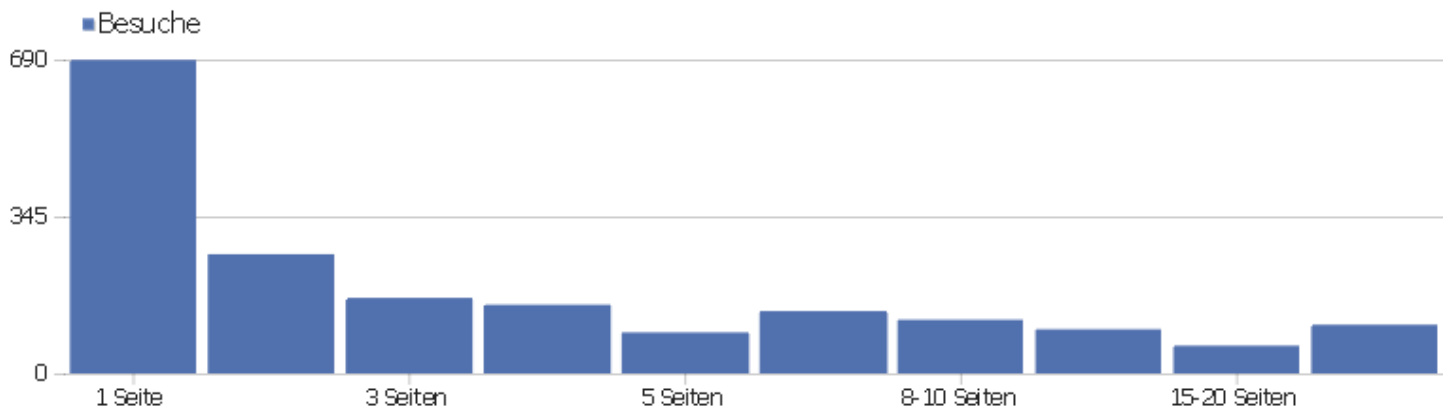

Seiten pro Besuch

Seiten pro Besuch

Besuche

Seiten pro Besuch	Besuche
1 Seite	689
2 Seiten	262
3 Seiten	166
4 Seiten	151
5 Seiten	90
6-7 Seiten	137
8-10 Seiten	118
11-14 Seiten	97
15-20 Seiten	61
21+ Seiten	107