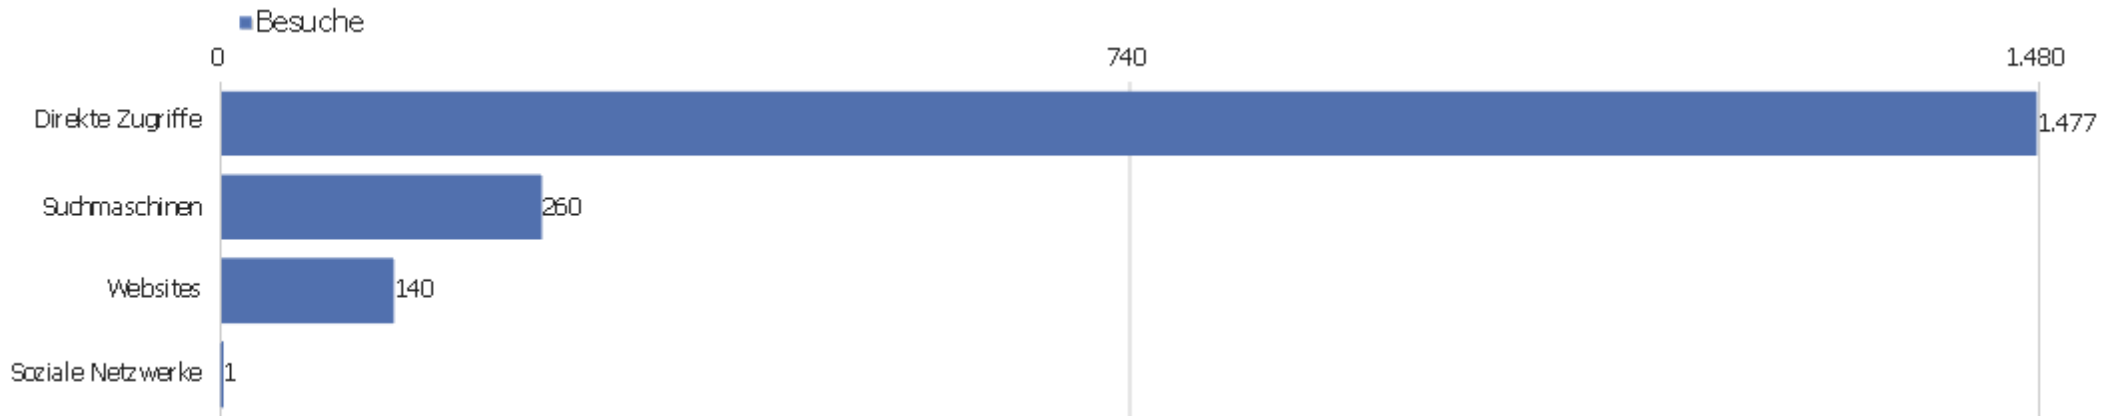

Kanaltyp

Kanaltyp	Besuche	Aktionen	Aktionen pro Besuch	Durchschnittszeit auf der Website	Absprungrate	Umsatz
Direkte Zugriffe	1.477	9.496	6	00:05:52	34 %	0 €
Suchmaschinen	260	1.010	4	00:02:28	50 %	0 €
Websites	140	755	5	00:02:41	44 %	0 €
Soziale Netzwerke	1	4	4	00:02:46	0 %	0 €