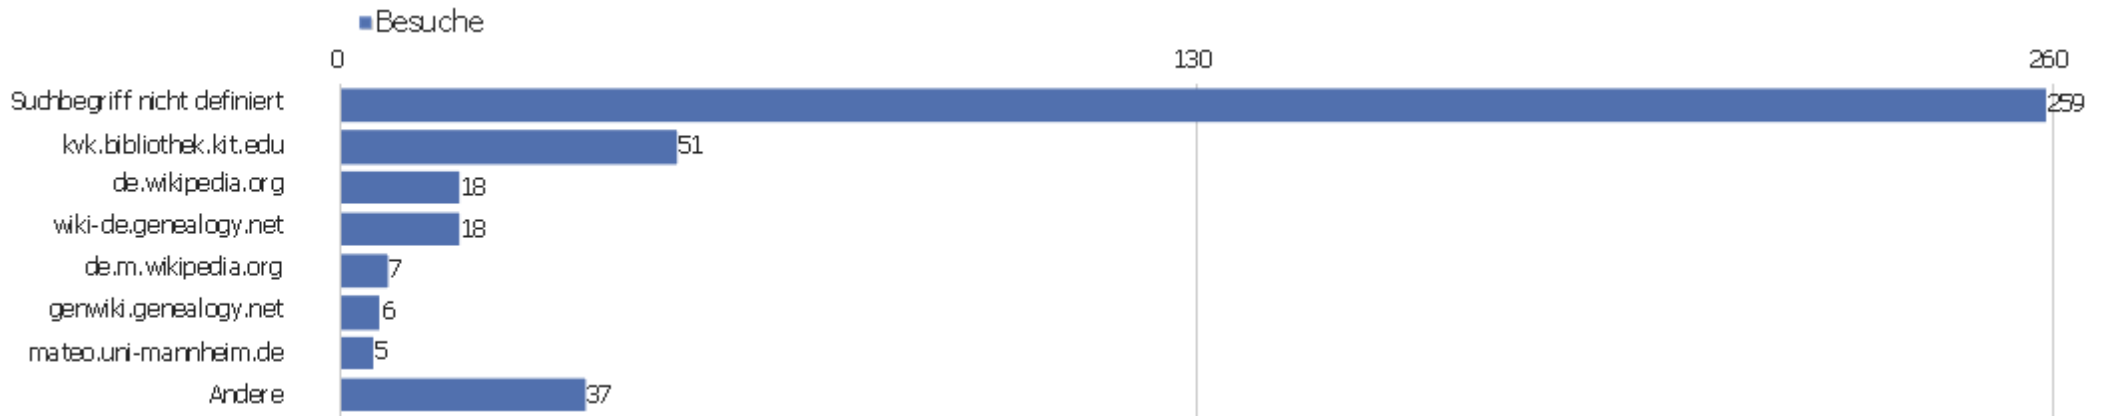

Alle Kanäle

Verweis	Besuche	Aktionen	Aktionen pro Besuch	Durchschnittszeit auf der Website	Absprungrate	Konversionsrate
Suchbegriff nicht definiert	259	1.009	4	00:02:29	49 %	0 %
kvk.bibliothek.kit.edu	51	130	3	00:01:01	57 %	0 %
de.wikipedia.org	18	40	2	00:01:13	39 %	0 %
wiki-de.genealogy.net	18	174	10	00:06:58	6 %	0 %
de.m.wikipedia.org	7	231	33	00:13:14	43 %	0 %
genwiki.genealogy.net	6	34	6	00:01:53	17 %	0 %
mateo.uni-mannheim.de	5	24	5	00:01:43	60 %	0 %
hiphi.ubbcluj.ro	4	8	2	00:00:08	75 %	0 %
blog.csdn.net	2	3	2	00:00:16	50 %	0 %
fhvd-sh.de	2	5	3	00:00:43	0 %	0 %
kit.edu	2	2	1	00:00:00	100 %	0 %
translate.googleusercontent.com	2	11	6	00:02:27	50 %	0 %
www.deutsche-rechtsgeschichte.uni-goettingen.de	2	11	6	00:04:52	0 %	0 %
www.fhvd-sh.de	2	6	3	00:00:21	0 %	0 %