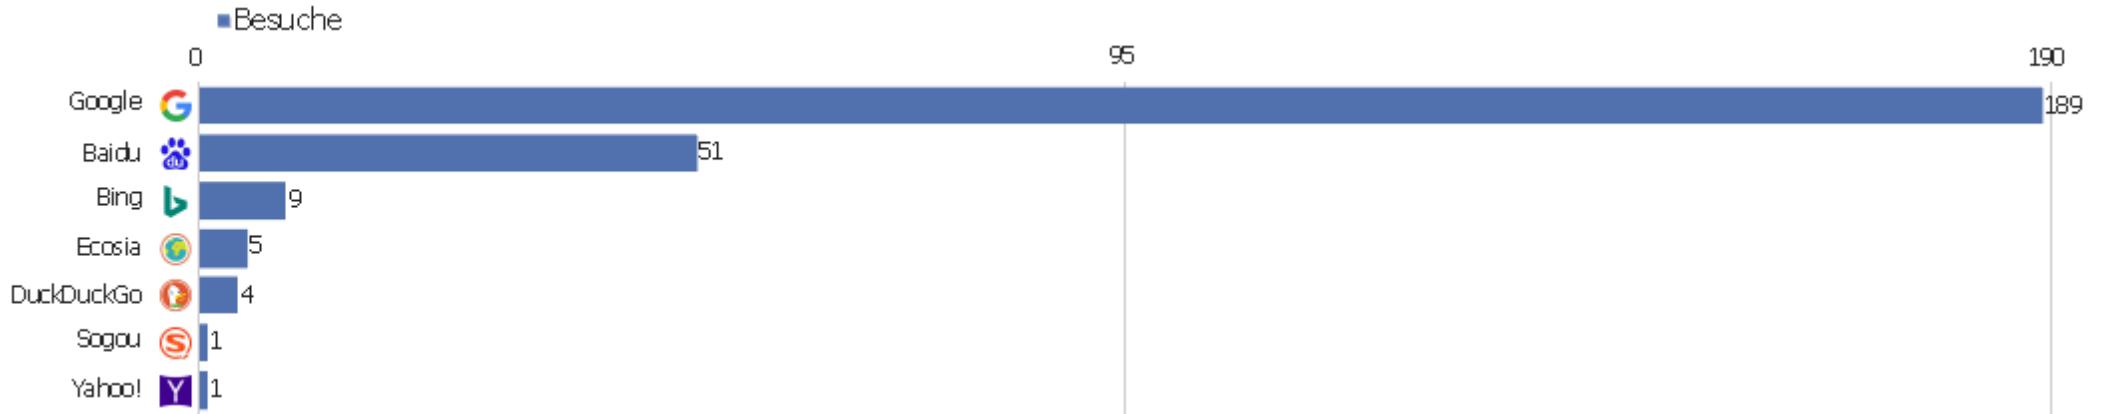

Suchmaschinen

Suchmaschine	Besuche	Aktionen	Aktionen pro Besuch	Durchschnittszeit auf der Website	Absprungrate	Umsatz
Google - Suchbegriff nicht definiert	189	732	4	00:02:36	46 %	0 €
Baidu - Suchbegriff nicht definiert	51	65	1	00:00:08	75 %	0 €
Bing - Suchbegriff nicht definiert	9	80	9	00:04:49	33 %	0 €
Ecosia - Suchbegriff nicht definiert	5	82	16	00:08:47	0 %	0 €
DuckDuckGo - Suchbegriff nicht definiert	4	45	11	00:13:44	25 %	0 €
Sogou - zvdd	1	1	1	00:00:00	100 %	0 €
Yahoo! - Suchbegriff nicht definiert	1	5	5	00:02:08	0 %	0 €