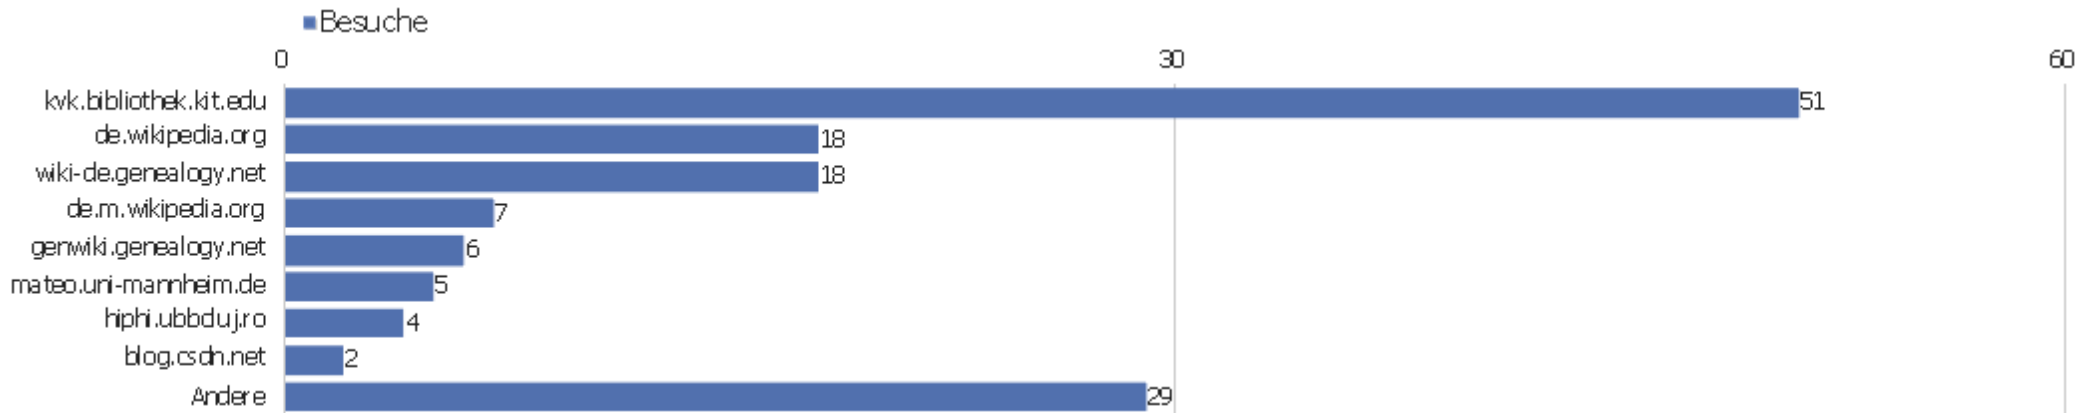

Websites

Website	Besuche	Aktionen	Aktionen pro Besuch	Durchschnittszeit auf der Website	Absprungrate	Umsatz
de.wikipedia.org/index	18	40	2	00:01:13	39 %	0 €
wiki-de.genealogy.net/Portal:DigiBib	14	156	11	00:06:39	0 %	0 €
de.m.wikipedia.org/index	7	231	33	00:13:14	43 %	0 €
kvk.bibliothek.kit.edu/index	4	15	4	00:00:17	0 %	0 €
hiphi.ubbcluj.ro/colectii_docum_digitale.html	3	7	2	00:00:11	67 %	0 €
mateo.uni-mannheim.de/camenahtdocs/camena.html	3	22	7	00:02:52	33 %	0 €
kit.edu/index	2	2	1	00:00:00	100 %	0 €
kvk.bibliothek.kit.edu/hylib-bin/kvk/nph-kvk2.cgi?maske	2	2	1	00:00:00	100 %	0 €
kvk.bibliothek.kit.edu/hylib-bin/kvk/nph-kvk2.cgi?maske	2	3	2	00:00:11	50 %	0 €
kvk.bibliothek.kit.edu/hylib-bin/kvk/nph-kvk2.cgi?maske	2	2	1	00:00:00	100 %	0 €
www.deutsche-rechtsgeschichte.uni-goettingen.de/index	2	11	6	00:04:52	0 %	0 €
www.fhvd-sh.de/index	2	6	3	00:00:21	0 %	0 €
www.hs-augsburg.de/~harsch/a_auxil.html	2	2	1	00:00:00	100 %	0 €
195.98.196.231/search.php	1	1	1	00:00:00	100 %	0 €