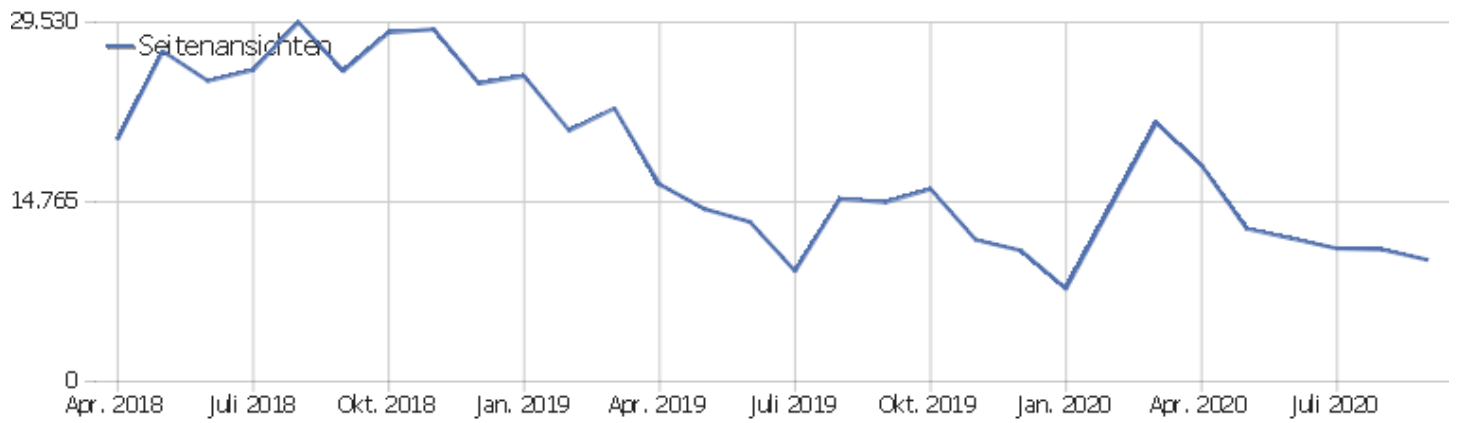

Aktionen - Kernmetriken

Name	Wert
Seitenansichten	10.001
Eindeutige Seitenansichten	7.409
Downloads	0
Eindeutige Downloads	0
Ausgehende Verweise	1.264
Eindeutige ausgehende Verweise	1.170
Suchanfragen	0
Eindeutige Suchbegriffe	0
Durchschn. Generierungszeit	1,06 Sek.