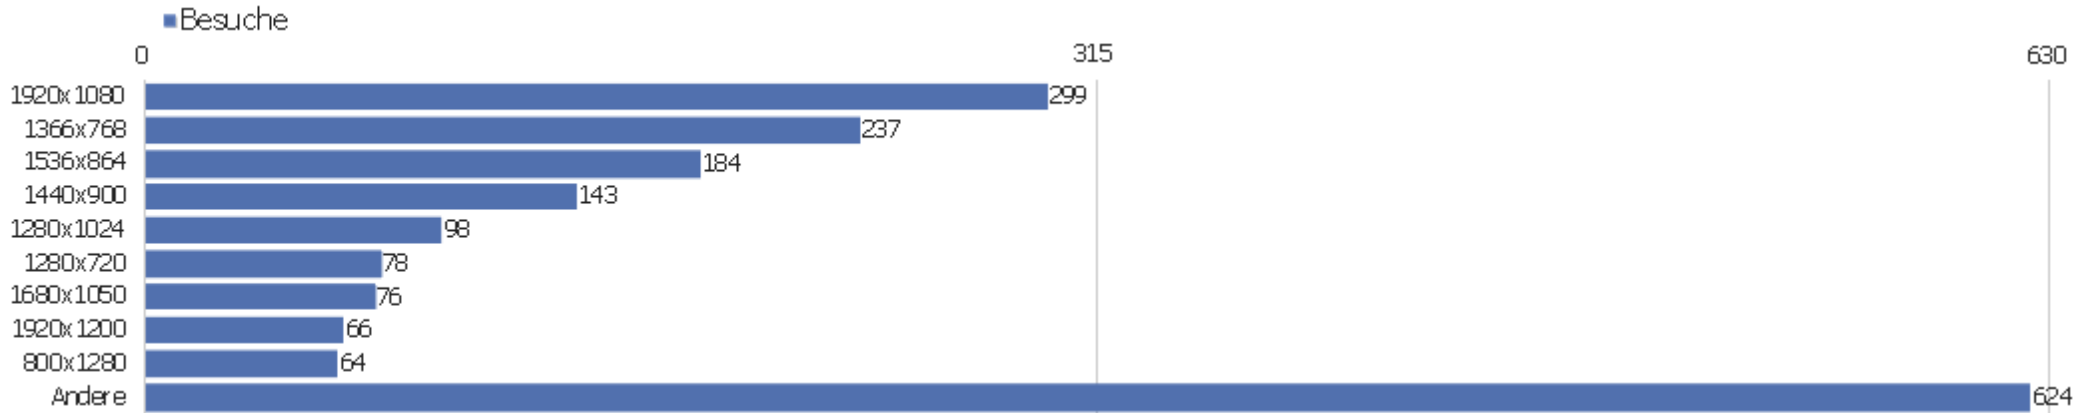

Bildschirmauflösungen

Auflösung	Besuche	Aktionen	Aktionen pro Besuch	Durchschnittszeit auf der Website	Absprungrate	Konversionsrate
1920x1080	299	1.755	6	00:03:54	31 %	0 %
1366x768	237	1.787	8	00:07:24	25 %	0 %
1536x864	184	1.957	11	00:07:37	29 %	0 %
1440x900	143	603	4	00:02:53	34 %	0 %
1280x1024	98	543	6	00:05:04	36 %	0 %
1280x720	78	365	5	00:04:20	26 %	0 %
1680x1050	76	405	5	00:04:43	41 %	0 %
1920x1200	66	382	6	00:04:06	32 %	0 %
800x1280	64	472	7	00:08:34	31 %	0 %
2560x1440	55	161	3	00:02:25	55 %	0 %
800x600	54	63	1	00:00:04	83 %	0 %
1280x800	52	471	9	00:06:49	46 %	0 %
1600x900	52	270	5	00:03:53	38 %	0 %
1200x800	42	399	10	00:30:16	17 %	0 %