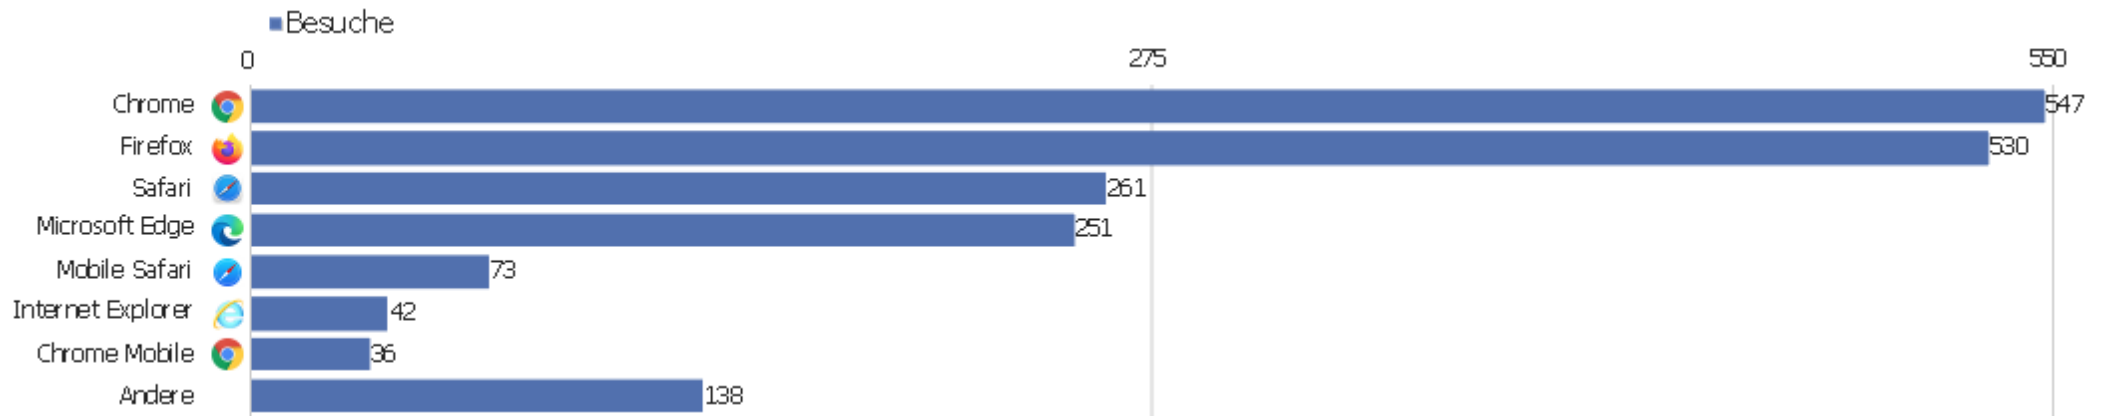

Browser

Browser	Besuche	Aktionen	Aktionen pro Besuch	Durchschnittszeit auf der Website	Absprungrate	Umsatz
Chrome	547	3.112	6	00:04:39	33 %	0 €
Firefox	530	3.407	6	00:04:49	32 %	0 €
Safari	261	1.188	5	00:02:58	46 %	0 €
Microsoft Edge	251	2.521	10	00:12:55	22 %	0 €
Mobile Safari	73	143	2	00:01:08	67 %	0 €
Internet Explorer	42	197	5	00:04:00	50 %	0 €
Chrome Mobile	36	127	4	00:02:30	58 %	0 €
UC Browser	30	34	1	00:00:02	87 %	0 €
Opera	26	147	6	00:02:19	23 %	0 €
unbekannt	16	23	1	00:00:18	75 %	0 €
QQ Browser	9	13	1	00:00:05	56 %	0 €
Firefox Mobile	8	99	12	00:05:21	38 %	0 €
Sogou Explorer	8	11	1	00:00:26	75 %	0 €
Chrome Webview	7	14	2	00:00:07	57 %	0 €