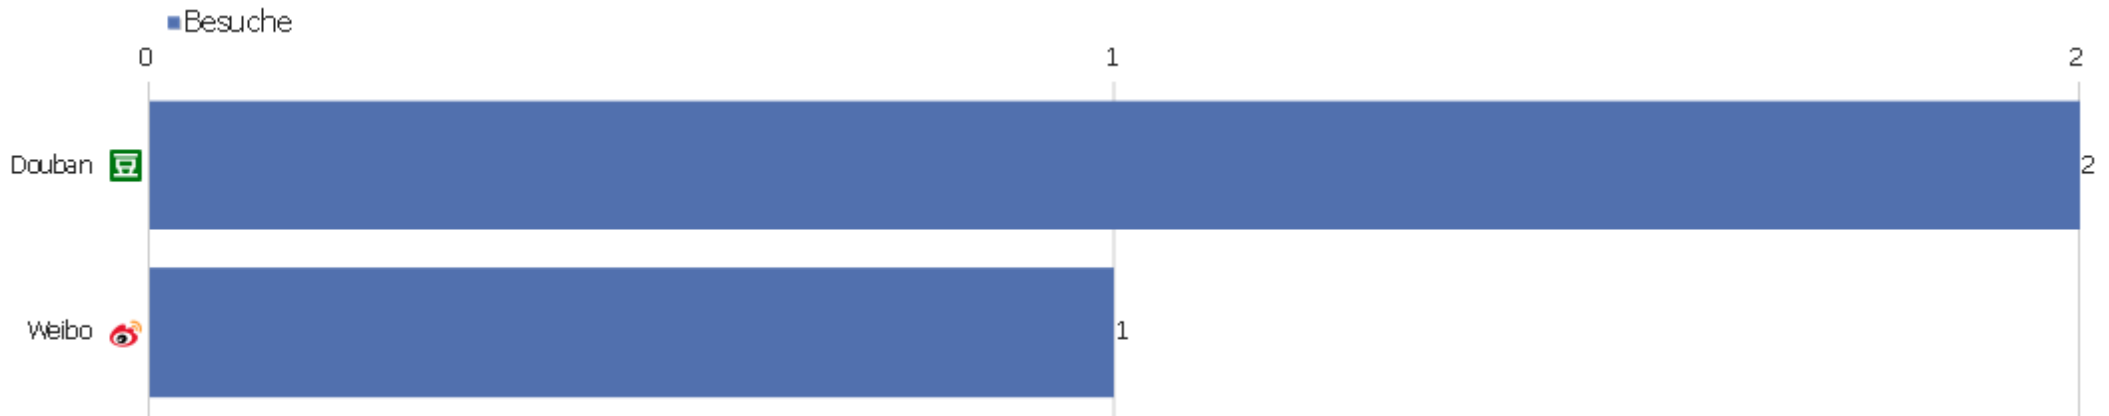

Soziale Netzwerke

Soziales Netzwerk	Besuche	Aktionen	Aktionen pro Besuch	Durchschnittszeit auf der Website	Absprungrate	Konversionsrate
Douban - https://www.douban.com/link2?url=http://www	1	1	1	00:00:00	100 %	0 %
Douban - https://www.douban.com/link2?url=http://www	1	1	1	00:00:00	100 %	0 %
Weibo - http://t.cn/	1	1	1	00:00:00	100 %	0 %