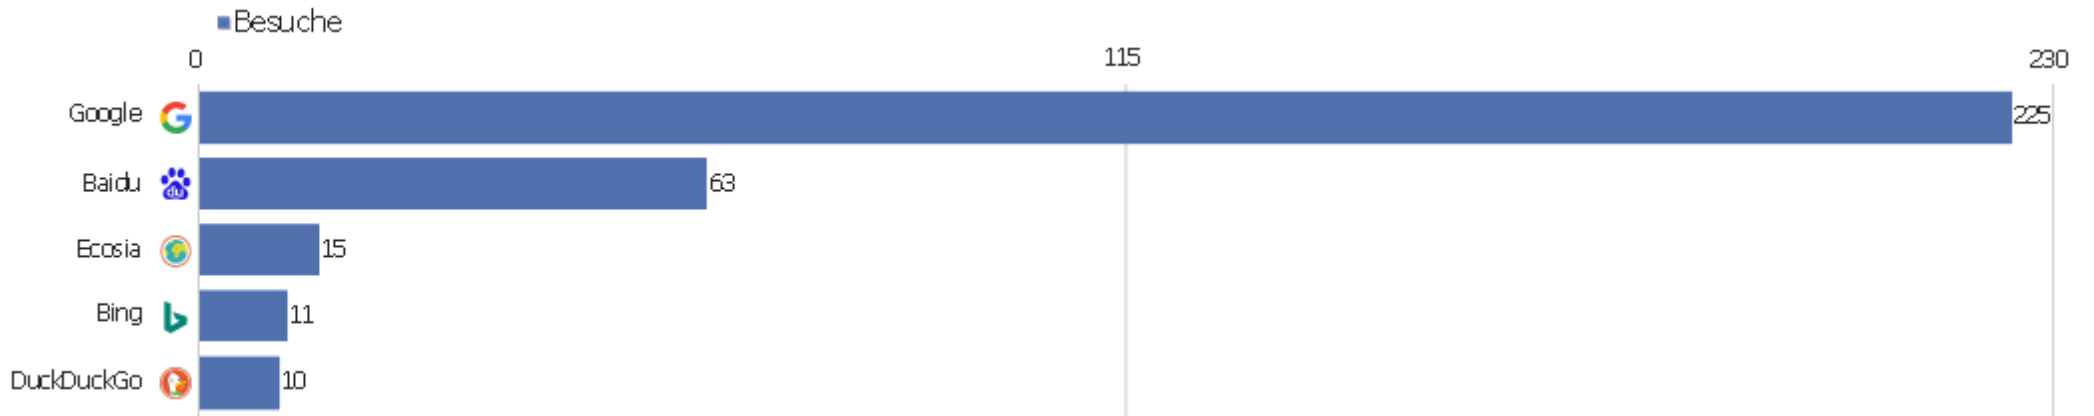

Suchmaschinen

Suchmaschine	Besuche	Aktionen	Aktionen pro Besuch	Durchschnittszeit auf der Website	Absprungrate	Umsatz
Google - Suchbegriff nicht definiert	225	1.191	5	00:04:13	40 %	0 €
Baidu - Suchbegriff nicht definiert	62	79	1	00:00:09	87 %	0 €
Ecosia - Suchbegriff nicht definiert	15	163	11	00:07:39	13 %	0 €
Bing - Suchbegriff nicht definiert	11	101	9	00:04:14	9 %	0 €
DuckDuckGo - Suchbegriff nicht definiert	10	62	6	00:01:56	0 %	0 €
Baidu - http://www.zvdd.de/en/start/	1	1	1	00:00:00	100 %	0 €