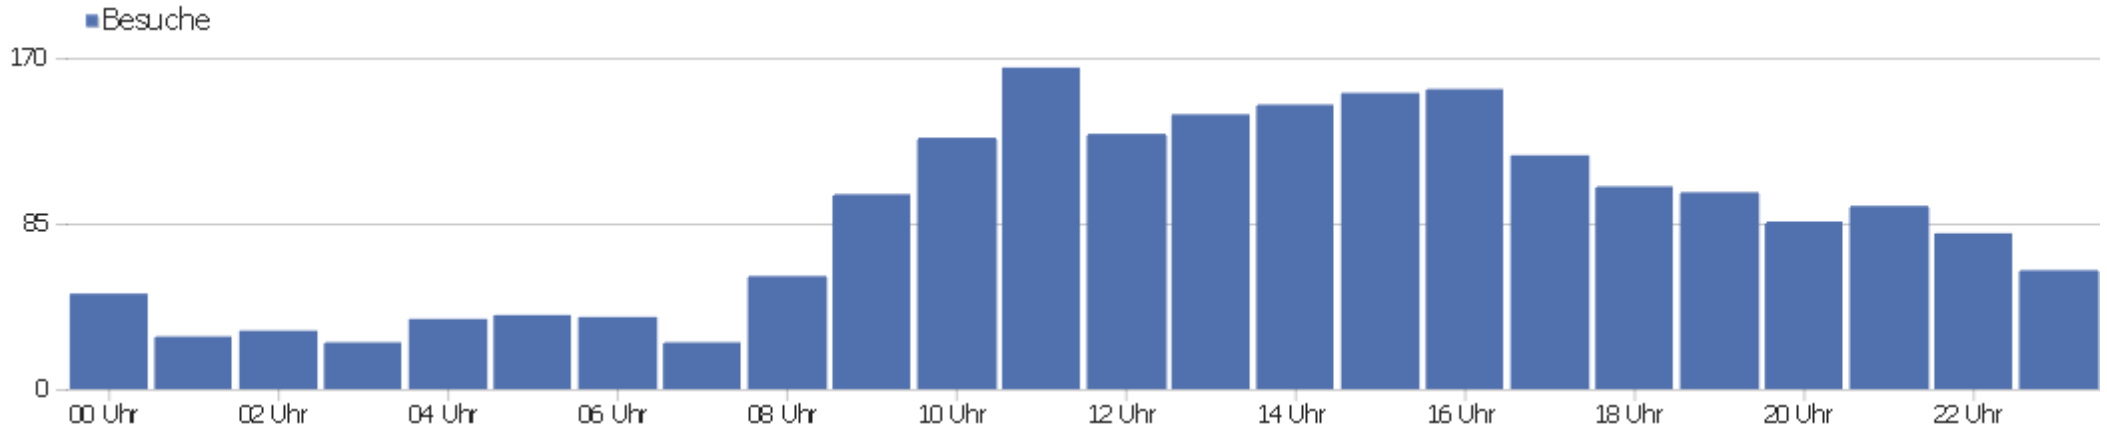

Besuche nach Server-Zeit

Serverzeit - Stunde (Start des Besuchs)	Besuche	Aktionen	Aktionen pro Besuch	Durchschnittszeit auf der Website	Absprungrate	Umsatz
00 Uhr	49	462	9	00:09:02	39 %	0 €
01 Uhr	27	166	6	00:06:06	48 %	0 €
02 Uhr	30	185	6	00:03:53	53 %	0 €
03 Uhr	24	168	7	00:08:10	25 %	0 €
04 Uhr	36	176	5	00:04:42	36 %	0 €
05 Uhr	38	331	9	00:03:52	45 %	0 €
06 Uhr	37	252	7	00:08:38	54 %	0 €
07 Uhr	24	100	4	00:02:31	42 %	0 €
08 Uhr	58	332	6	00:05:17	38 %	0 €
09 Uhr	100	476	5	00:05:57	42 %	0 €
10 Uhr	129	689	5	00:05:54	47 %	0 €
11 Uhr	165	780	5	00:04:36	45 %	0 €
12 Uhr	131	896	7	00:07:55	37 %	0 €
13 Uhr	141	981	7	00:06:13	34 %	0 €