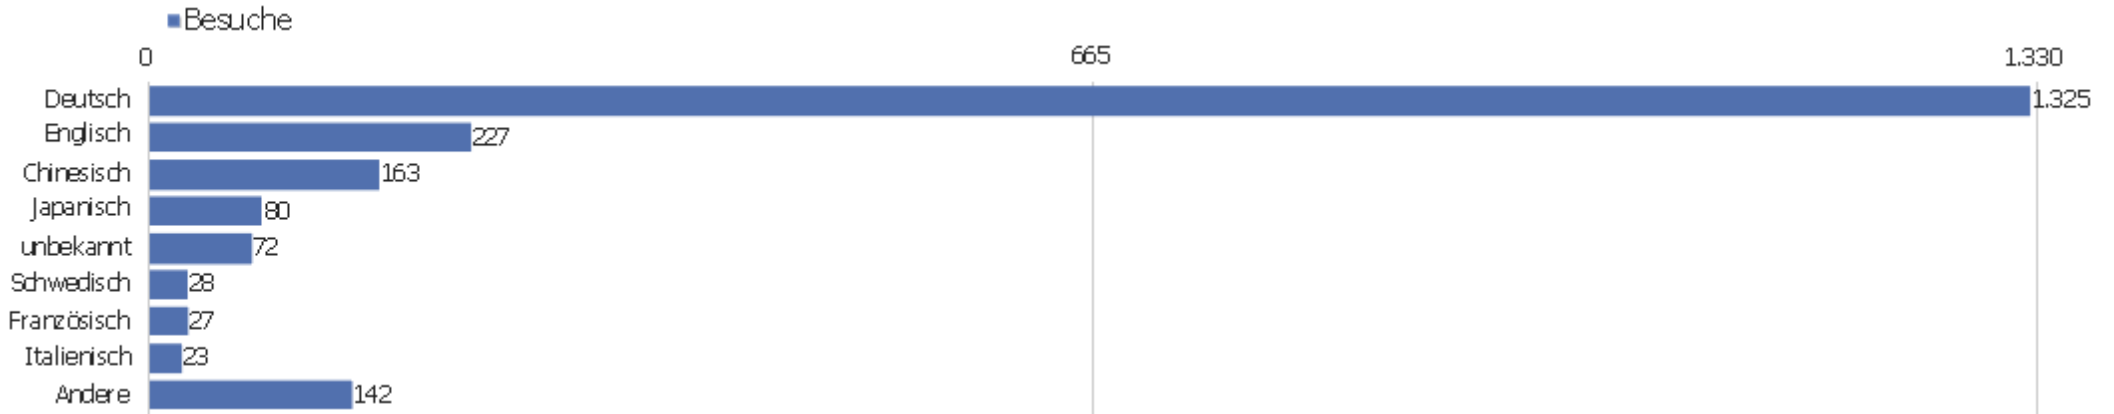

Browsersprache

Sprache	Besuche	Aktionen	Aktionen pro Besuch	Durchschnittszeit auf der Website	Absprungrate	Konversionsrate
Deutsch	1.325	8.701	7	00:05:36	36 %	0 %
Englisch	227	997	4	00:02:47	41 %	0 %
Chinesisch	163	465	3	00:02:00	49 %	0 %
Japanisch	80	1.310	16	00:19:20	13 %	0 %
unbekannt	72	97	1	00:00:07	89 %	0 %
Schwedisch	28	168	6	00:06:08	18 %	0 %
Französisch	27	270	10	00:05:34	33 %	0 %
Italienisch	23	59	3	00:00:25	52 %	0 %
Spanisch	21	145	7	00:03:31	24 %	0 %
Polnisch	19	56	3	00:02:38	42 %	0 %
Dänisch	15	169	11	00:12:32	20 %	0 %
Niederländisch	14	92	7	00:02:10	7 %	0 %
Portugiesisch	12	23	2	00:00:21	83 %	0 %
Ungarisch	11	33	3	00:02:17	45 %	0 %