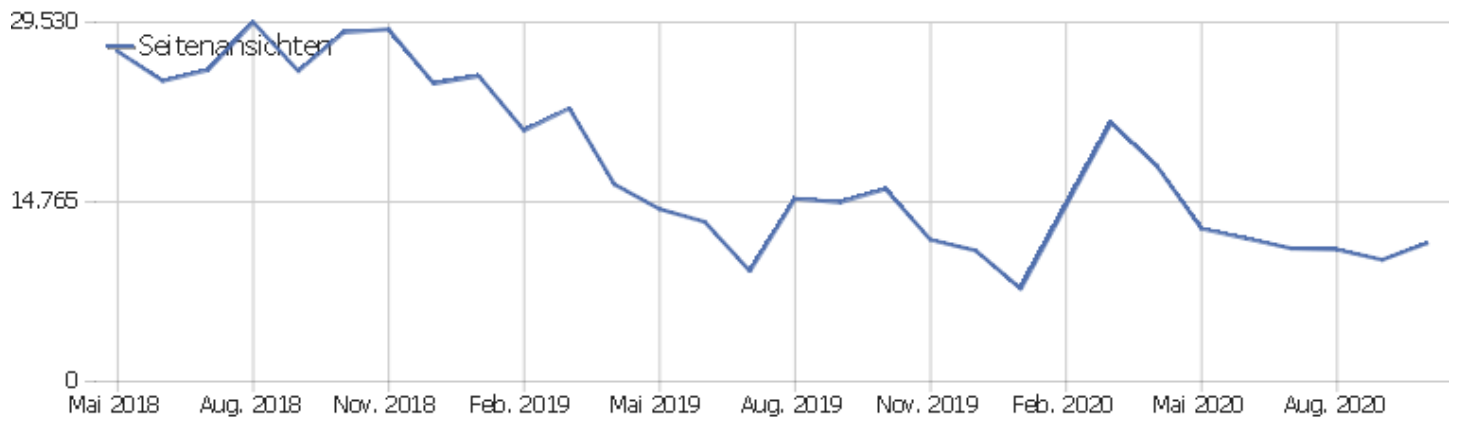

Aktionen - Kernmetriken

Name	Wert
Seitenansichten	11.388
Eindeutige Seitenansichten	7.952
Downloads	3
Eindeutige Downloads	3
Ausgehende Verweise	1.342
Eindeutige ausgehende Verweise	1.229
Suchanfragen	0
Eindeutige Suchbegriffe	0
Durchschn. Generierungszeit	1,42 Sek.