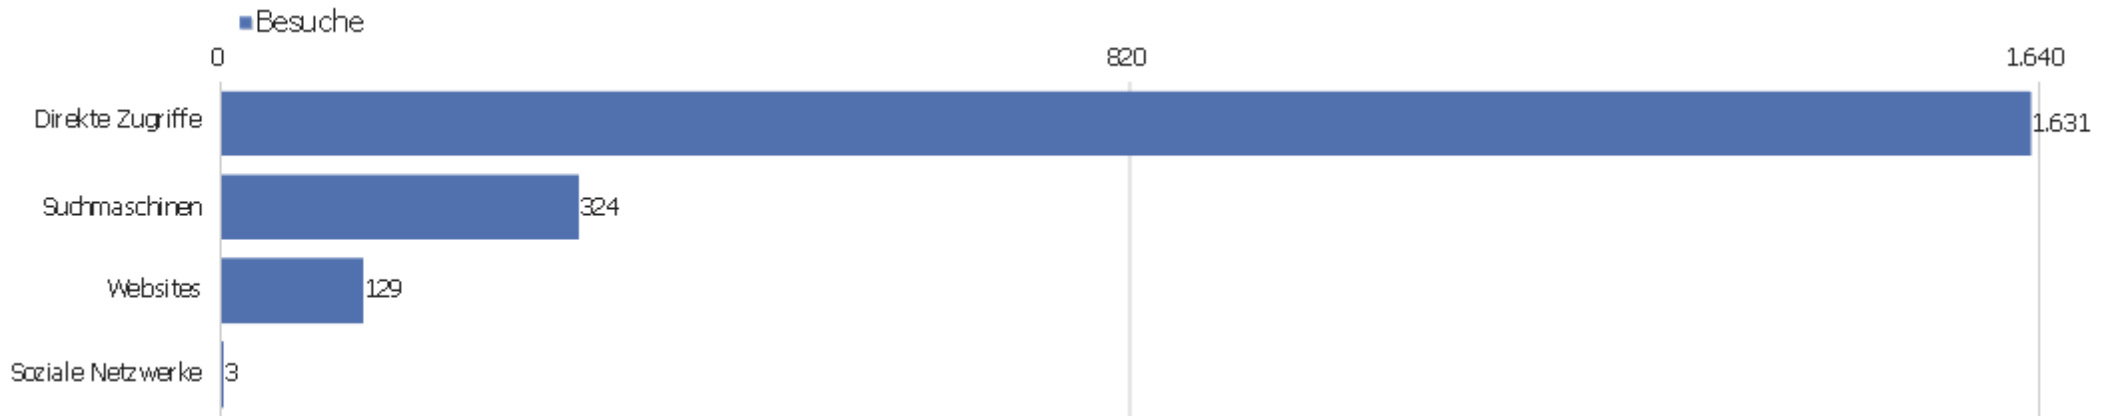

Kanaltyp

Kanaltyp	Besuche	Aktionen	Aktionen pro Besuch	Durchschnittszeit auf der Website	Absprungrate	Umsatz
Direkte Zugriffe	1.631	10.597	7	00:05:40	37 %	0 €
Suchmaschinen	324	1.597	5	00:03:31	46 %	0 €
Websites	129	536	4	00:02:36	42 %	0 €
Soziale Netzwerke	3	3	1	00:00:00	100 %	0 €