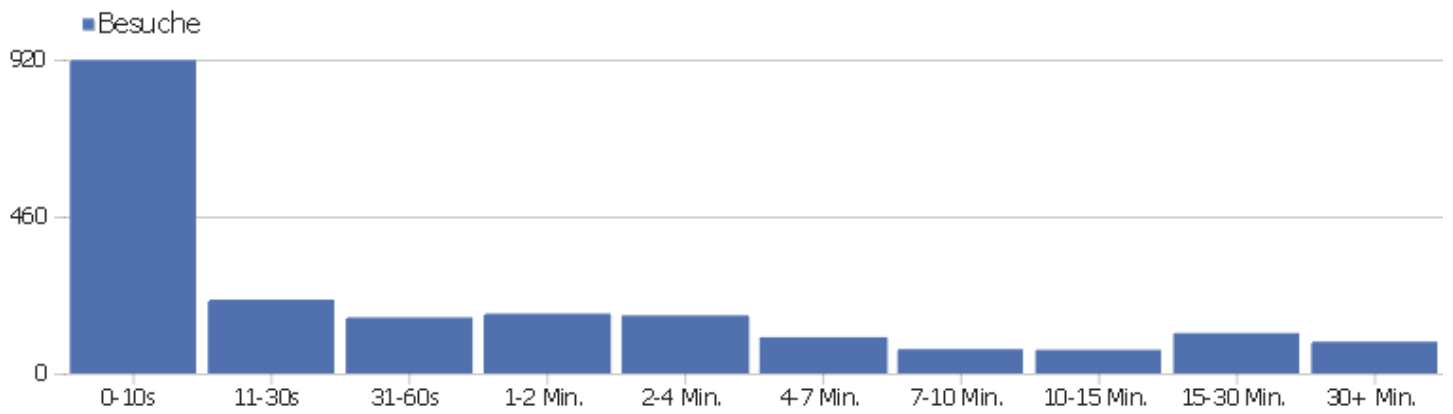

Downloads

Download-URL	Eindeutige Downloads	Downloads
www.zvdd.de/fileadmin/AGSDD-Redaktion/METS_Anwendungen	2	2
dfg-viewer.de/fileadmin/groups/dfgviewer/METS-Anwendung	1	1

Besuchslänge

Besuchsdauer	Besuche
0-10s	918
11-30s	216
31-60s	164
1-2 Min.	175
2-4 Min.	170
4-7 Min.	106
7-10 Min.	71
10-15 Min.	69
15-30 Min.	118
30+ Min.	93