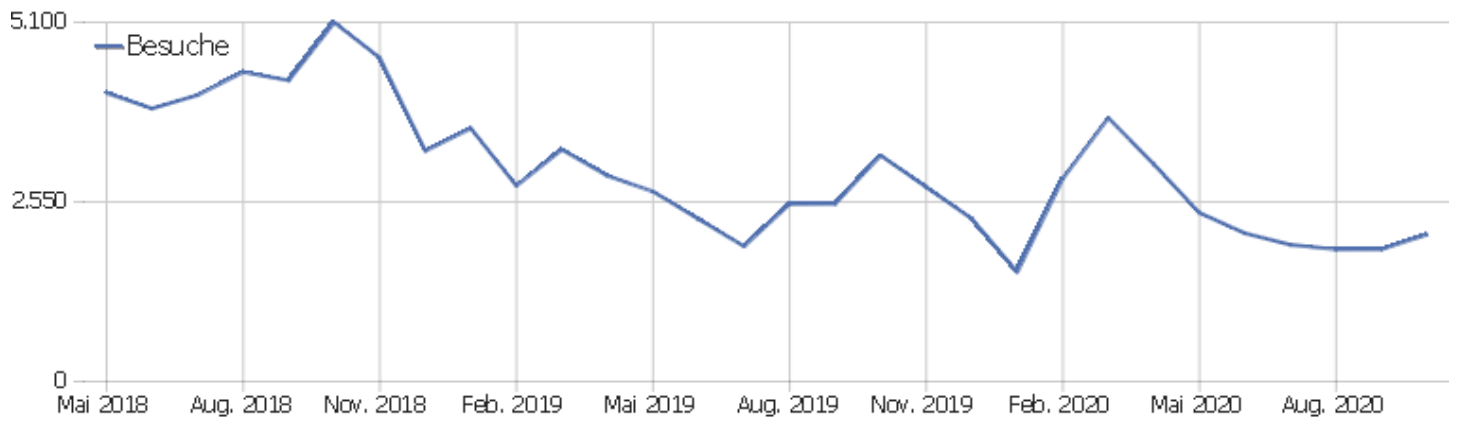

Uni, ZVDD

Zeitspanne: Oktober 2020

Monatsstatistik für ZVDD (JK)

Besucherüberblick

Name	Wert
Eindeutige Besucher	673
Besuche	2.087
Aktionen	12.733
Maximale Aktionen pro Besuch	213
Aktionen pro Besuch	6
Durchschn. Besuchszeit (in Sekunden)	00:05:08
Absprungrate	39 %

Land

Land	Besuche	Aktionen	Aktionen pro Besuch	Durchschnittszeit auf der Website	Absprungrate	Umsatz
Deutschland	1.205	7.862	7	00:05:41	36 %	0 €
China	199	407	2	00:01:02	66 %	0 €
Vereinigte Staaten	126	758	6	00:02:59	44 %	0 €
Japan	85	1.345	16	00:18:44	14 %	0 €
Schweiz	82	377	5	00:05:54	44 %	0 €
Österreich	46	268	6	00:02:46	37 %	0 €
Frankreich	38	286	8	00:04:40	34 %	0 €
Vereinigtes Königreich	33	134	4	00:01:15	9 %	0 €
Spanien	28	255	9	00:08:11	14 %	0 €
Schweden	27	155	6	00:06:13	22 %	0 €
Italien	25	71	3	00:01:41	52 %	0 €
Niederlande	18	105	6	00:01:48	11 %	0 €
Polen	18	32	2	00:00:27	44 %	0 €
Finnland	17	199	12	00:05:57	29 %	0 €