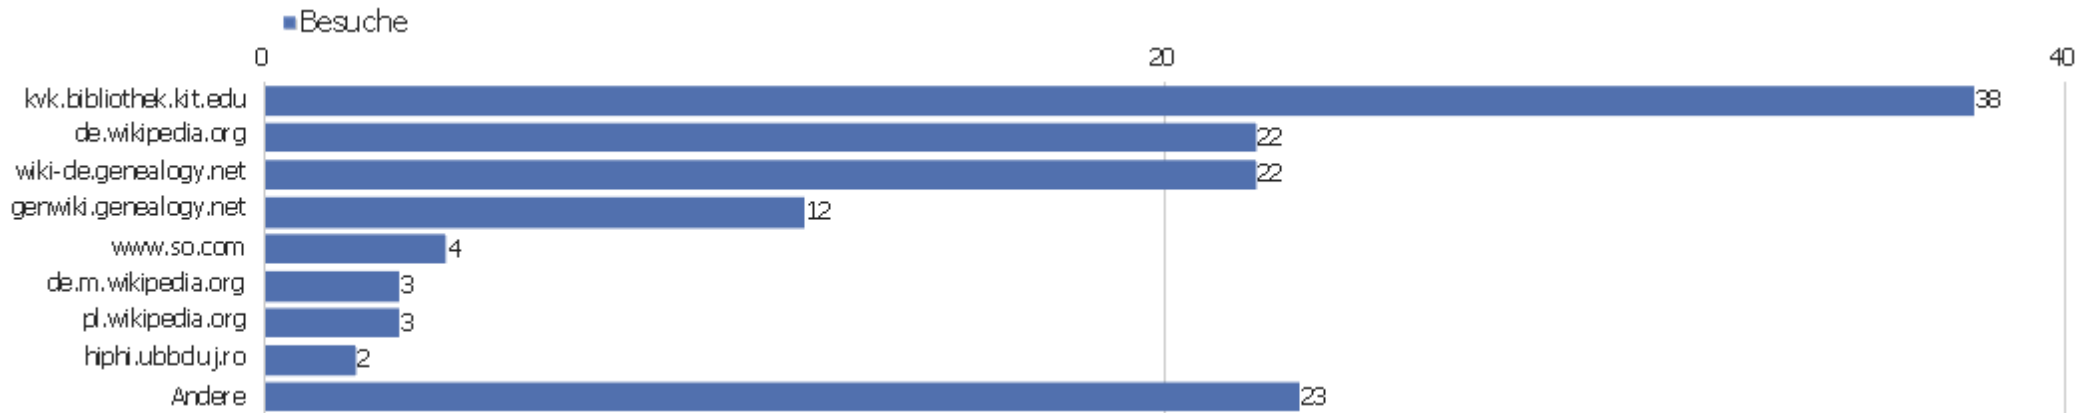

Websites

Website	Besuche	Aktionen	Aktionen pro Besuch	Durchschnittszeit auf der Website	Absprungrate	Umsatz
de.wikipedia.org/index	22	87	4	00:01:49	50 %	0 €
kvk.bibliothek.kit.edu/index	17	56	3	00:01:54	47 %	0 €
wiki-de.genealogy.net/index	12	36	3	00:02:18	42 %	0 €
wiki-de.genealogy.net/Portal:DigiBib	8	108	14	00:09:53	13 %	0 €
de.m.wikipedia.org/index	3	50	17	00:05:36	67 %	0 €
genwiki.genealogy.net/Portal:DigiBib	3	9	3	00:00:25	0 %	0 €
pl.wikipedia.org/index	3	4	1	00:00:03	67 %	0 €
genwiki.genealogy.net/index	2	5	3	00:00:26	0 %	0 €
genwiki.genealogy.net/IR_60	2	4	2	00:00:16	0 %	0 €
hiphi.ubbcluj.ro/index	2	2	1	00:00:00	100 %	0 €
mateo.uni-mannheim.de/camenahtdocs/camena.html	2	17	9	00:03:33	50 %	0 €
djg.eecz.org/view/12811052/profile/	1	1	1	00:00:00	100 %	0 €
genwiki.de/Portal:DigiBib	1	6	6	00:02:26	0 %	0 €
genwiki.genealogy.net/Fuß-AR_1	1	3	3	00:00:22	0 %	0 €