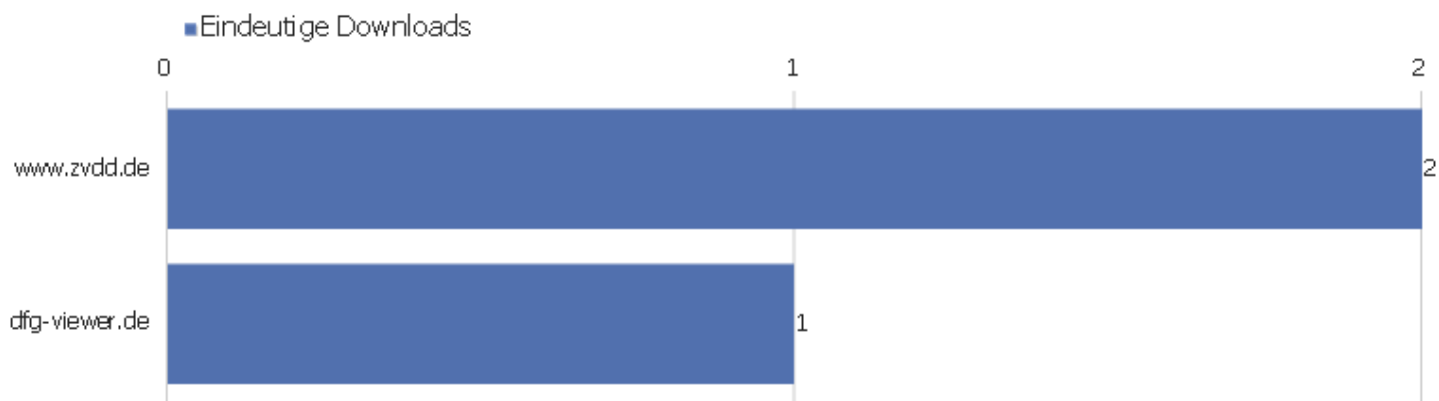

Downloads

Download-URL	Eindeutige Downloads	Downloads
www.zvdd.de/fileadmin/AGSDD-Redaktion/METS_Anwendungen	2	2
dfg-viewer.de/fileadmin/groups/dfgviewer/METS-Anwendung	1	1

Besuchslänge

Besuchsdauer	Besuche
0-10s	918
11-30s	216
31-60s	164
1-2 Min.	175
2-4 Min.	170
4-7 Min.	106
7-10 Min.	71
10-15 Min.	69
15-30 Min.	118
30+ Min.	93