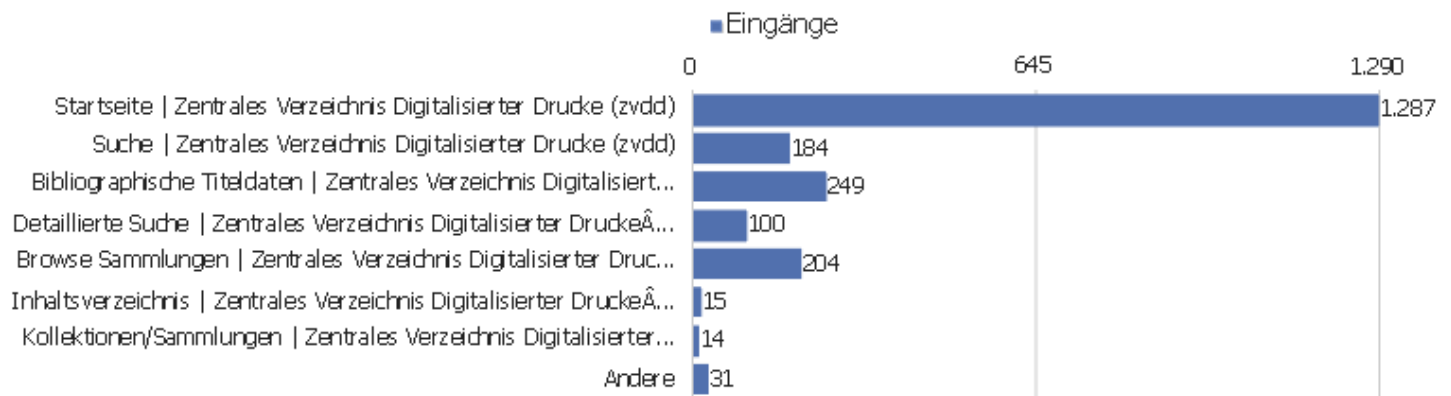

Titel der Einstiegsseite

Titel der Einstiegsseite	Eingänge	Absprünge	Absprungrate	Durchschn. Generierungzeit
Startseite | Zentrales Verzeichnis Digitalisierter Dr	1.287	475	37 %	2,07 Sek.
	184	68	37 %	1,19 Sek.
Bibliographische Titeldaten | Zentrales Verzeichnis D	249	140	56 %	0,43 Sek.
Detaillierte Suche | Zentrales Verzeichnis Digitalisi	100	19	19 %	1,97 Sek.
Browse Sammlungen | Zentrales Verzeichnis Digitalisie	204	77	38 %	1,32 Sek.
Inhaltsverzeichnis | Zentrales Verzeichnis Digitalisi	15	8	53 %	1,42 Sek.
Kollektionen/Sammlungen | Zentrales Verzeichnis Digit	14	10	71 %	9,39 Sek.
ZVDD Validator | Zentrales Verzeichnis Digitalisierte	12	3	25 %	3,4 Sek.
Seite nicht gefunden | Zentrales Verzeichnis Digitali	7	3	43 %	0,44 Sek.
Anmelden | Zentrales Verzeichnis Digitalisierter Druc	4	2	50 %	23,43 Sek.
Hilfe zur Suche | Zentrales Verzeichnis Digitalisiert	4	4	100 %	0,41 Sek.
Startseite | Zentrales Verzeichnis Digitalisierter Druc	3	0	0 %	0 Sek.
Datenformate im Überblick | Zentrales Verzeichnis Di	1	0	0 %	0,001 Sek.