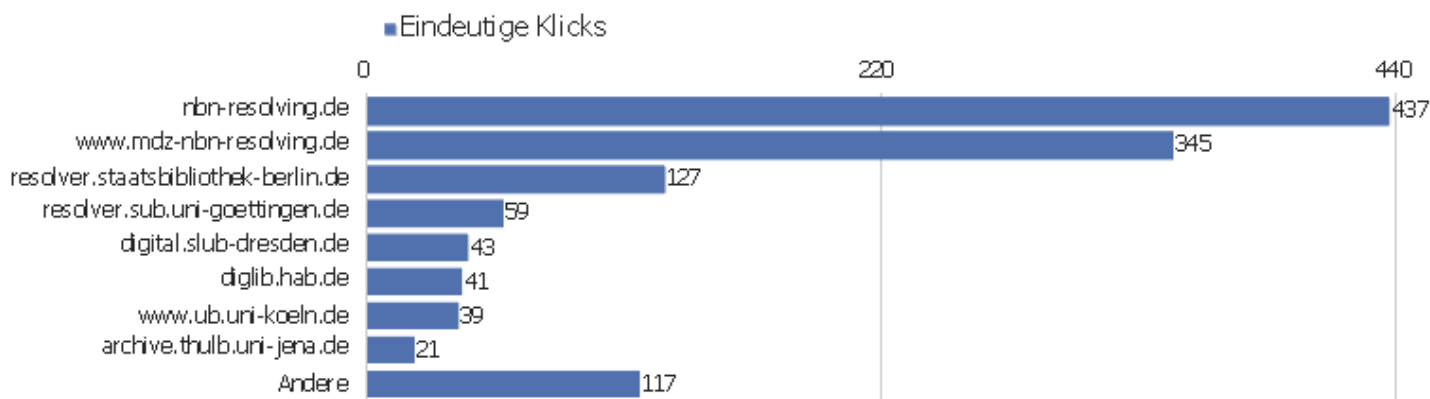

Ausgehende Verweise

Gewählter ausgehender Verweis

Eindeutige Klicks

Gewählter ausgehender Verweis	Eindeutige Klicks	Klicks
nbn-resolving.de/ - Andere	317	348
www.mdz-nbn-resolving.de/ - Andere	231	239
resolver.staatsbibliothek-berlin.de/ - Andere	23	24
nbn-resolving.de/urn/resolver.pl?urn=urn:nbn:de:urmel-d	6	7
www.ub.uni-koeln.de/permalink/2013/01/montjoier,12837	6	8
www.sub.uni-goettingen.de/	5	5
www.ub.uni-koeln.de/permalink/2013/01/montjoier,12622	5	7
dhb.thulb.uni-jena.de/receive/ufb_cbu_00009207	3	3
digital.slub-dresden.de/id252070844	3	3
digital.slub-dresden.de/id363119175	3	3
resolver.sub.uni-goettingen.de/purl?PPN627748023	3	3
www.ag-sdd.de/	3	3
www.blb-karlsruhe.de/	3	3
www.digizeitschriften.de/resolveppn/PPN345616871	3	3
www.mdz-nbn-resolving.de/urn/resolver.pl?urn=urn:nbn:de	3	3
www.ub.uni-koeln.de/permalink/2013/01/montjoier,13052	3	4
www.ub.uni-tuebingen.de/	3	3
dfg-viewer.de/	2	2
digital.blb-karlsruhe.de/id/4746926	2	2
digital.slub-dresden.de/id284944432	2	2
diglib.hab.de/drucke/469-theol/start.htm	2	2
diglib.hab.de/inkunabeln/82-8-quod-2/start.htm	2	2
idb.ub.uni-tuebingen.de/diglit/FoXIIa2060	2	2
Ander e	594	661