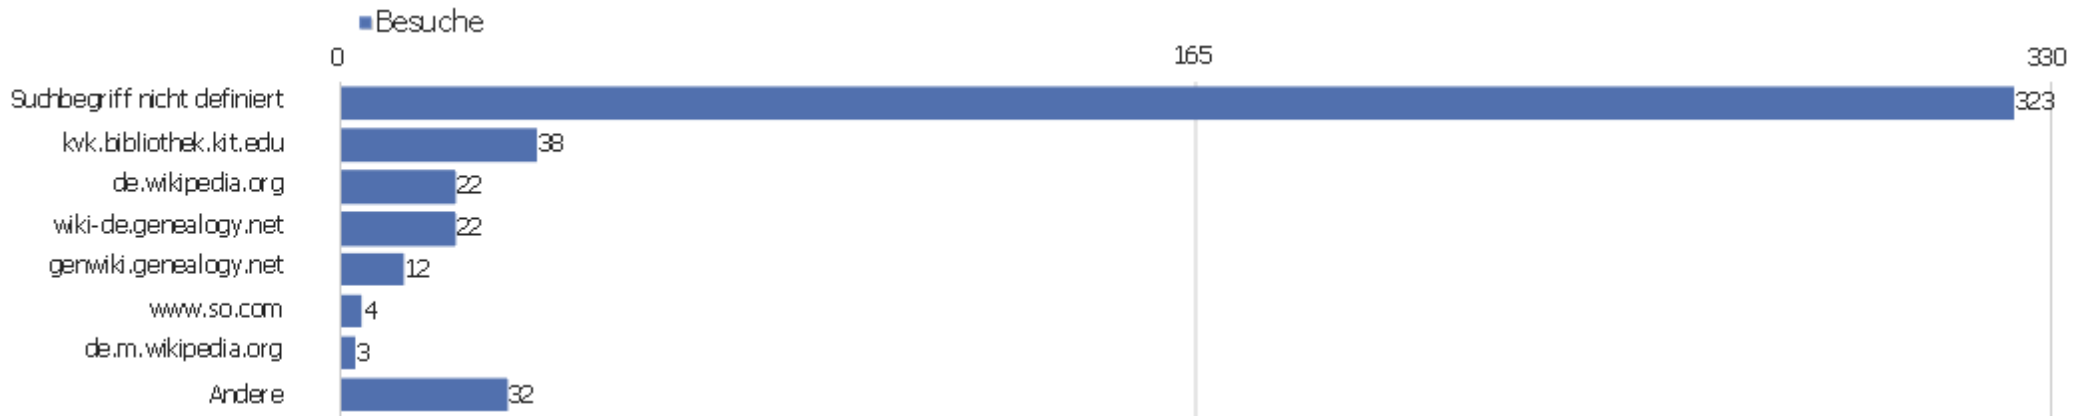

Alle Kanäle

Verweis	Besuche	Aktionen	Aktionen pro Besuch	Durchschnittszeit auf der Website	Absprungrate	Konversionsrate
Suchbegriff nicht definiert	323	1.596	5	00:03:32	46 %	0 %
kvk.bibliothek.kit.edu	38	94	3	00:03:23	50 %	0 %
de.wikipedia.org	22	87	4	00:01:49	50 %	0 %
wiki-de.genealogy.net	22	148	7	00:04:54	32 %	0 %
genwiki.genealogy.net	12	31	3	00:00:18	17 %	0 %
www.so.com	4	5	1	00:00:22	75 %	0 %
de.m.wikipedia.org	3	50	17	00:05:36	67 %	0 %
pl.wikipedia.org	3	4	1	00:00:03	67 %	0 %
Douban	2	2	1	00:00:00	100 %	0 %
hiphi.ubbcluj.ro	2	2	1	00:00:00	100 %	0 %
mateo.uni-mannheim.de	2	17	9	00:03:33	50 %	0 %
translate.googleusercontent.com	2	3	2	00:00:29	50 %	0 %
djg.eecz.org	1	1	1	00:00:00	100 %	0 %
genwiki.de	1	6	6	00:02:26	0 %	0 %