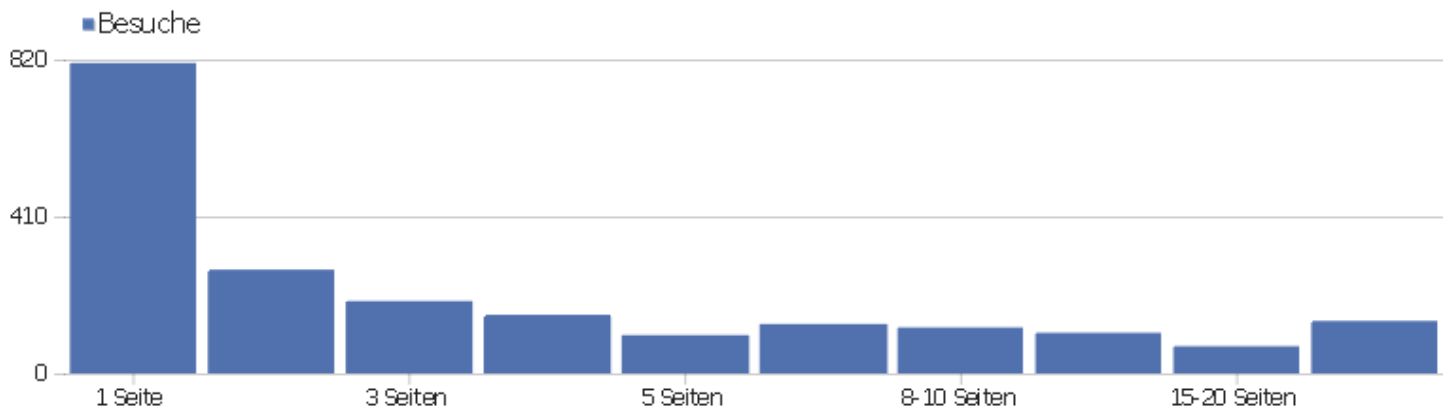

Downloads

Download-URL	Eindeutige Downloads	Downloads
www.zvdd.de/fileadmin/AGSDD-Redaktion/METS_Anwendungen	2	2
dfg-viewer.de/fileadmin/groups/dfgviewer/METS-Anwendung	1	1

Besuchslänge

Besuchsdauer	Besuche
0-10s	918
11-30s	216
31-60s	164
1-2 Min.	175
2-4 Min.	170
4-7 Min.	106
7-10 Min.	71
10-15 Min.	69
15-30 Min.	118
30+ Min.	93

Seiten pro Besuch

Seiten pro Besuch

Besuche

Seiten pro Besuch	Besuche
1 Seite	811
2 Seiten	271
3 Seiten	189
4 Seiten	153
5 Seiten	100
6-7 Seiten	129
8-10 Seiten	120
11-14 Seiten	106
15-20 Seiten	71
21+ Seiten	137