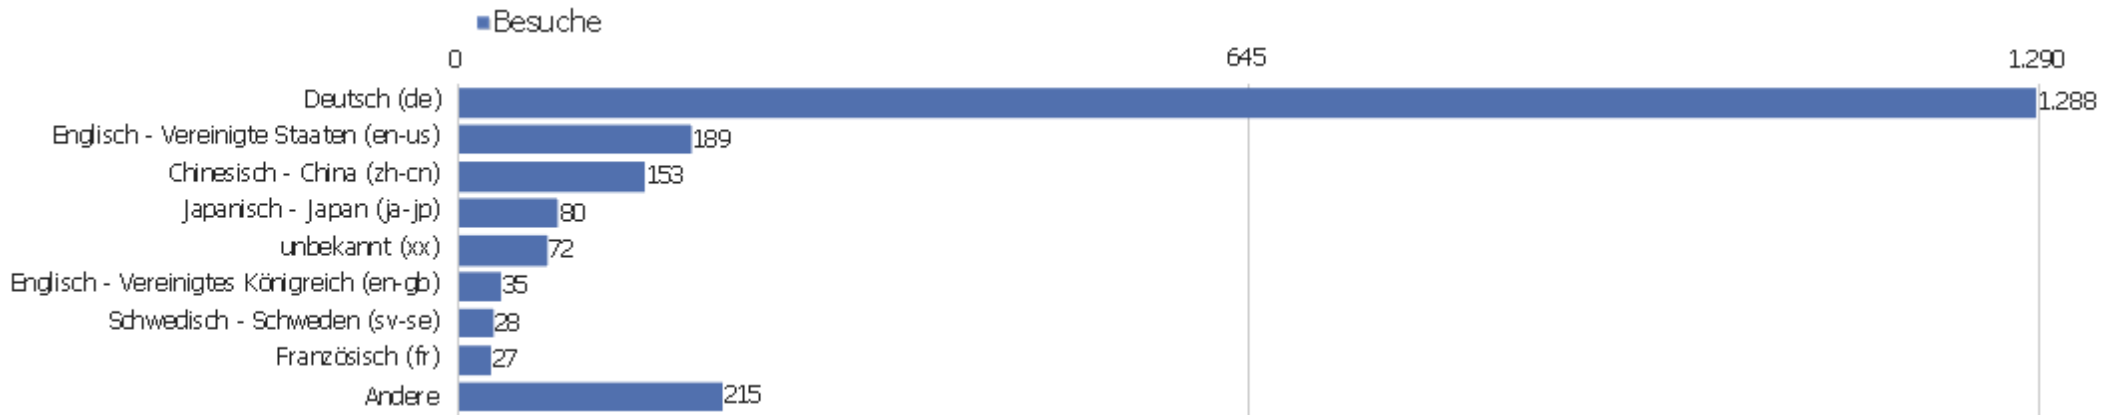

Sprach-Code

Sprache	Besuche	Aktionen	Aktionen pro Besuch	Durchschnittszeit auf der Website	Absprungrate	Konversionsrate
Deutsch (de)	1.288	8.465	7	00:05:39	36 %	0 %
Englisch - Vereinigte Staaten (en-us)	189	814	4	00:03:02	43 %	0 %
Chinesisch - China (zh-cn)	153	434	3	00:02:04	48 %	0 %
Japanisch - Japan (ja-jp)	80	1.310	16	00:19:20	13 %	0 %
unbekannt (xx)	72	97	1	00:00:07	89 %	0 %
Englisch - Vereinigtes Königreich (en-gb)	35	178	5	00:01:44	31 %	0 %
Schwedisch - Schweden (sv-se)	28	168	6	00:06:08	18 %	0 %
Französisch (fr)	27	270	10	00:05:34	33 %	0 %
Italienisch (it)	23	59	3	00:00:25	52 %	0 %
Deutsch - Schweiz (de-ch)	21	113	5	00:03:40	43 %	0 %
Polnisch (pl)	19	56	3	00:02:38	42 %	0 %
Spanisch (es)	17	141	8	00:04:21	6 %	0 %
Deutsch - Österreich (de-at)	16	123	8	00:03:28	50 %	0 %
Dänisch - Dänemark (da-dk)	15	169	11	00:12:32	20 %	0 %