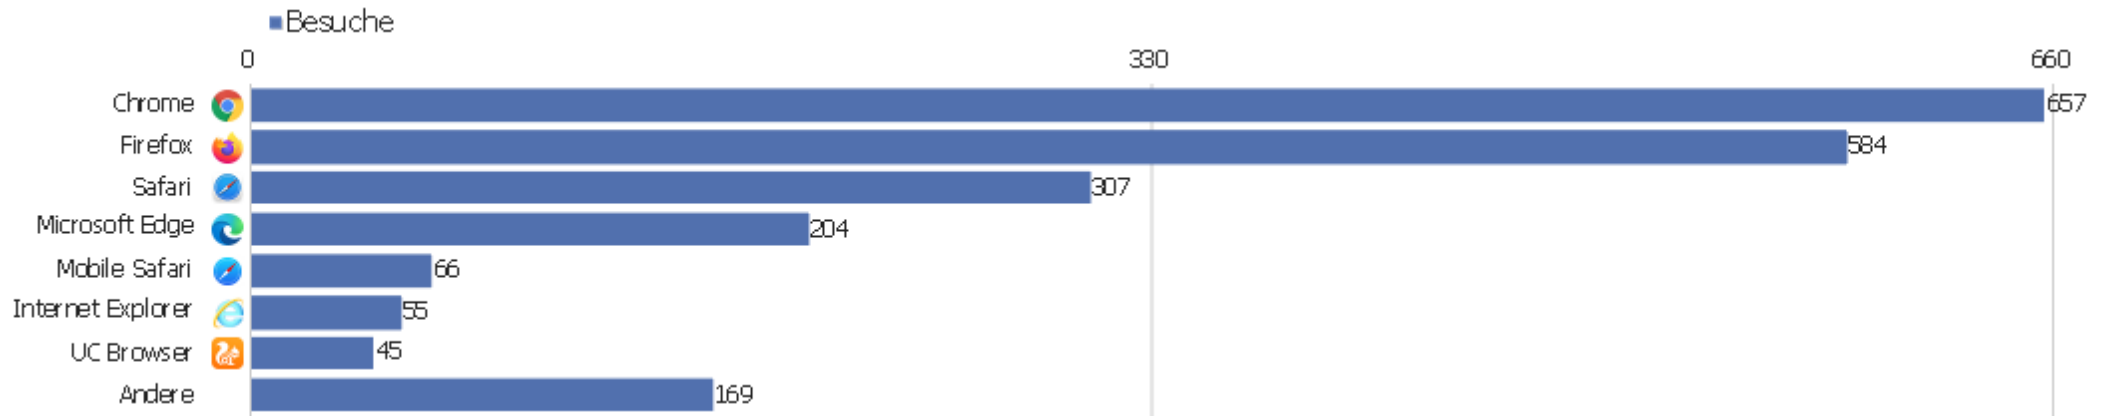

Browser

Browser	Besuche	Aktionen	Aktionen pro Besuch	Durchschnittszeit auf der Website	Absprungrate	Umsatz
Chrome	657	3.694	6	00:05:17	42 %	0 €
Firefox	584	3.986	7	00:05:39	31 %	0 €
Safari	307	1.470	5	00:04:00	38 %	0 €
Microsoft Edge	204	2.357	12	00:09:14	23 %	0 €
Mobile Safari	66	186	3	00:01:18	65 %	0 €
Internet Explorer	55	187	3	00:03:28	55 %	0 €
UC Browser	45	52	1	00:00:03	91 %	0 €
Chrome Mobile	41	207	5	00:01:54	49 %	0 €
unbekannt	23	43	2	00:02:01	43 %	0 €
Opera	20	138	7	00:06:52	30 %	0 €
Samsung Browser	16	34	2	00:01:07	75 %	0 €
Ecosia	15	163	11	00:07:33	13 %	0 €
T-online.de Browser	12	71	6	00:02:33	33 %	0 €
Firefox Mobile	7	25	4	00:02:16	29 %	0 €