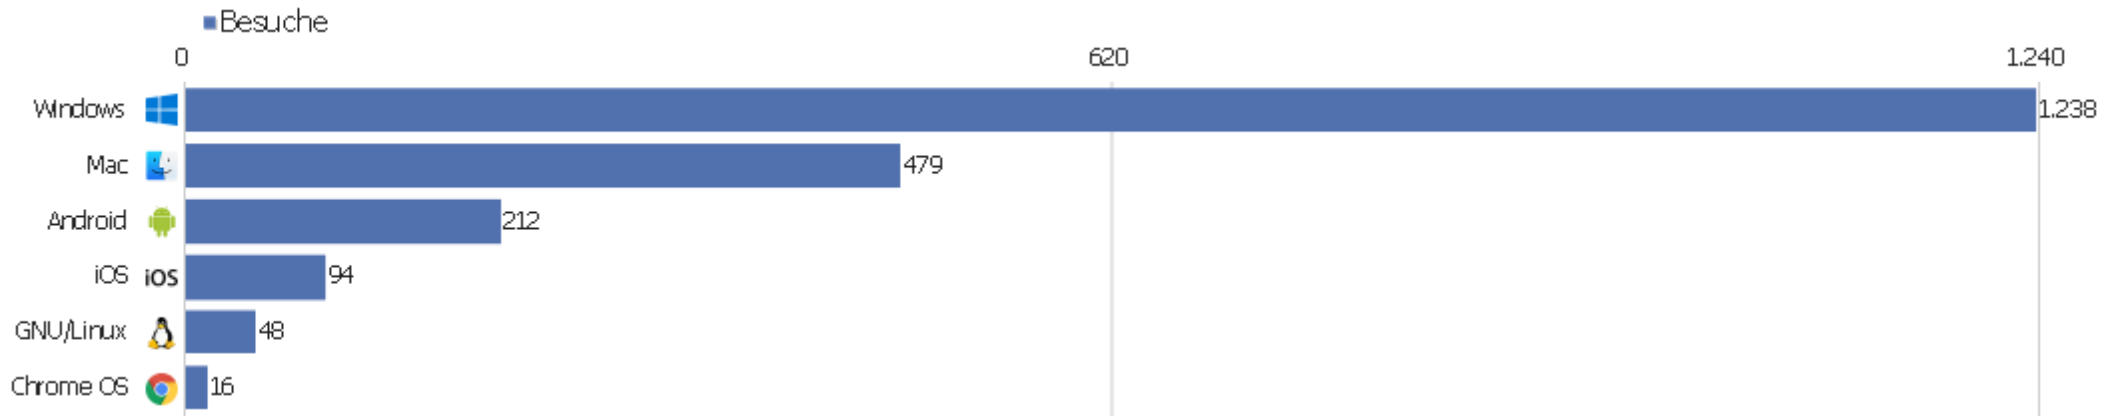

Browser

Browser	Besuche	Aktionen	Aktionen pro Besuch	Durchschnittszeit auf der Website	Absprungrate	Umsatz
Chrome	657	3.694	6	00:05:17	42 %	0 €
Firefox	584	3.986	7	00:05:39	31 %	0 €
Safari	307	1.470	5	00:04:00	38 %	0 €
Microsoft Edge	204	2.357	12	00:09:14	23 %	0 €
Mobile Safari	66	186	3	00:01:18	65 %	0 €
Internet Explorer	55	187	3	00:03:28	55 %	0 €
UC Browser	45	52	1	00:00:03	91 %	0 €
Chrome Mobile	41	207	5	00:01:54	49 %	0 €
unbekannt	23	43	2	00:02:01	43 %	0 €
Opera	20	138	7	00:06:52	30 %	0 €
Samsung Browser	16	34	2	00:01:07	75 %	0 €
Ecosia	15	163	11	00:07:33	13 %	0 €
T-online.de Browser	12	71	6	00:02:33	33 %	0 €
Firefox Mobile	7	25	4	00:02:16	29 %	0 €

Chrome Webview	6	12	2	00:00:38	67 %	0 €
 Headless Chrome	6	6	1	00:00:00	100 %	0 €
 QQ Browser	5	14	3	00:05:59	20 %	0 €
 Sogou Explorer	5	14	3	00:00:39	60 %	0 €
 MIUI Browser	4	14	4	00:02:01	50 %	0 €
 Brave	3	46	15	00:18:38	0 %	0 €
 Chrome Mobile iOS	2	4	2	00:00:29	50 %	0 €
 Huawei Browser	2	3	2	00:00:12	50 %	0 €
 Firefox Mobile iOS	1	3	3	00:01:04	0 %	0 €
Vivo Browser	1	4	4	00:00:25	0 %	0 €

Betriebssystem-Familien

Betriebssystem-Familie	Besuche	Aktionen	Aktionen pro Besuch	Durchschnittszeit auf der Website	Absprungrate	Konversionsrate
Windows	1.238	8.978	7	00:06:16	34 %	0 %
Mac	479	2.146	5	00:04:11	40 %	0 %
Android	212	787	4	00:02:16	56 %	0 %
iOS	94	380	4	00:02:38	51 %	0 %
GNU/Linux	48	250	5	00:02:20	56 %	0 %
Chrome OS	16	192	12	00:06:26	13 %	0 %