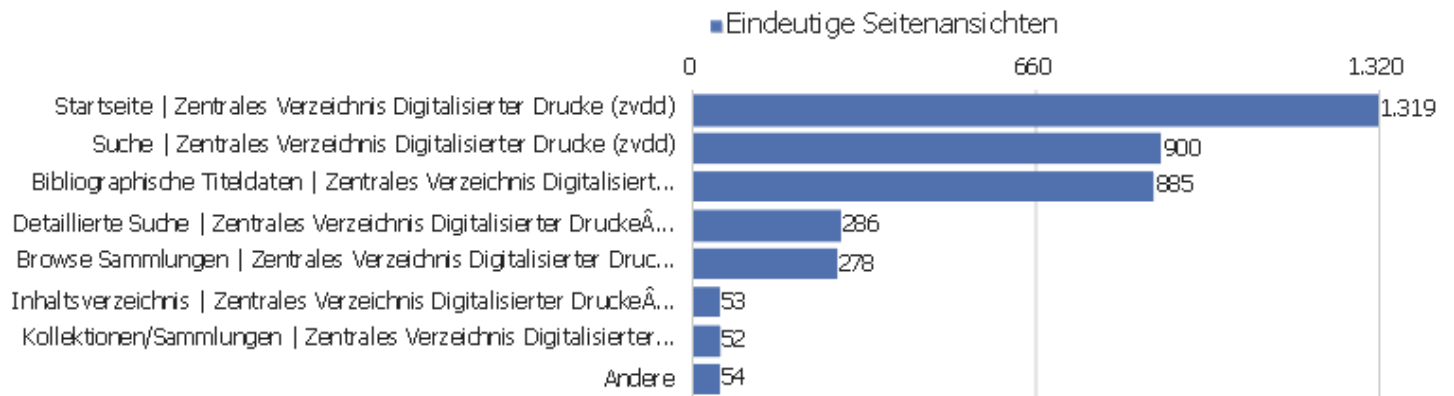

Titel der Ausstiegsseite

Titel der Ausstiegsseite	Ausstiege	Eindeutige Seitenansichten	Ausstiegsrate	Durchschn. Generierungszeit
Startseite | Zentrales Verzeichnis Digitalisierter Dr	630	1.319	48 %	2,07 Sek.
	451	900	50 %	1,19 Sek.
Bibliographische Titeldaten | Zentrales Verzeichnis D	624	885	71 %	0,43 Sek.
Detaillierte Suche | Zentrales Verzeichnis Digitalisi	148	286	52 %	1,97 Sek.
Browse Sammlungen | Zentrales Verzeichnis Digitalisie	149	278	54 %	1,32 Sek.
Inhaltsverzeichnis | Zentrales Verzeichnis Digitalisi	26	53	49 %	1,42 Sek.
Kollektionen/Sammlungen | Zentrales Verzeichnis Digit	23	52	44 %	9,39 Sek.
ZVDD Validator | Zentrales Verzeichnis Digitalisierte	12	13	92 %	3,4 Sek.
Seite nicht gefunden | Zentrales Verzeichnis Digitali	7	12	58 %	0,44 Sek.
Anmelden | Zentrales Verzeichnis Digitalisierter Druc	3	9	33 %	23,43 Sek.
Hilfe zur Suche | Zentrales Verzeichnis Digitalisiert	4	7	57 %	0,41 Sek.
Sitemap | Zentrales Verzeichnis Digitalisierter Druck	1	6	17 %	1,05 Sek.
Suche | Zentrales Verzeichnis Digitalisierter Drucke (z	3	3	100 %	0 Sek.
Ansprechpartner | Zentrales Verzeichnis Digitalisiert	1	2	50 %	0,28 Sek.
Datenformate im Überblick | Zentrales Verzeichnis Di	1	1	100 %	0,001 Sek.
Startseite??|??ZentralesVerzeichnisDigitalisierterDruck	1	1	100 %	1,36 Sek.