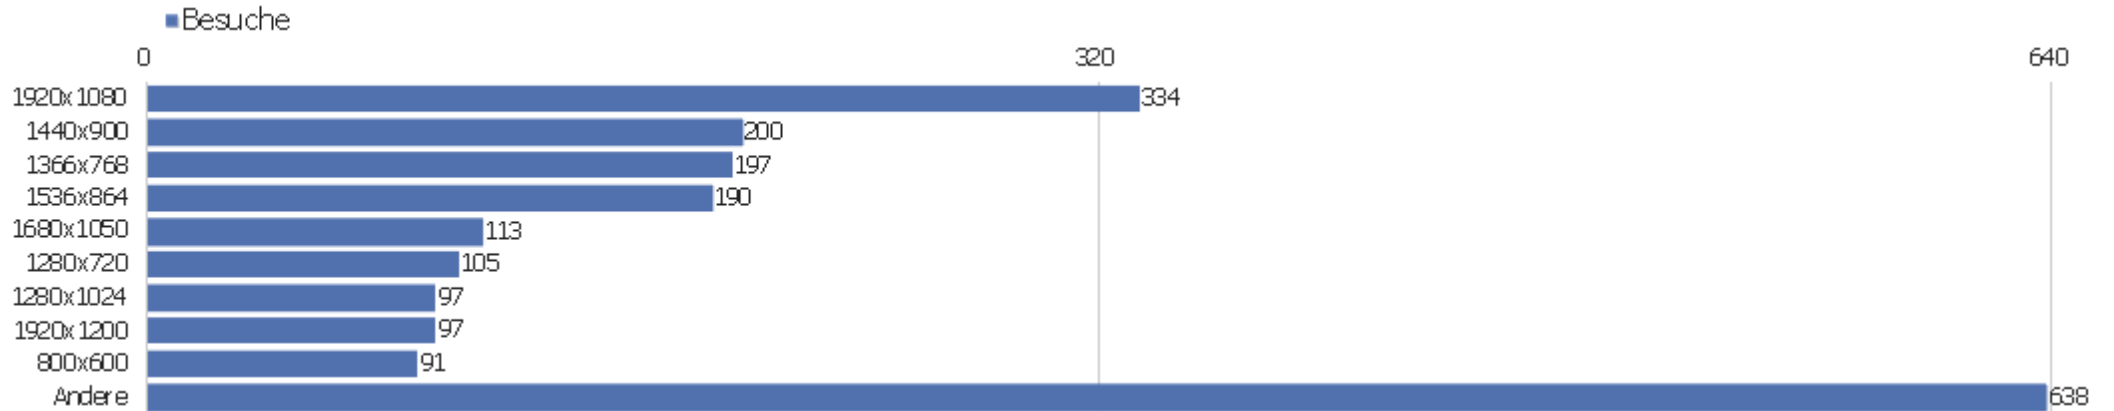

Bildschirmauflösungen

Auflösung	Besuche	Aktionen	Aktionen pro Besuch	Durchschnittszeit auf der Website	Absprungrate	Konversionsrate
1920x1080	334	2.162	7	00:04:27	32 %	0 %
1440x900	200	1.121	6	00:04:21	33 %	0 %
1366x768	197	1.528	8	00:07:28	37 %	0 %
1536x864	190	1.967	10	00:08:55	22 %	0 %
1680x1050	113	594	5	00:03:45	35 %	0 %
1280x720	105	780	7	00:06:32	32 %	0 %
1280x1024	97	477	5	00:03:44	46 %	0 %
1920x1200	97	319	3	00:05:28	46 %	0 %
800x600	91	96	1	00:00:01	95 %	0 %
1280x800	61	214	4	00:02:39	41 %	0 %
800x1280	60	269	5	00:03:34	38 %	0 %
2560x1440	56	215	4	00:02:30	59 %	0 %
768x1024	47	160	3	00:01:27	51 %	0 %
1600x900	46	394	9	00:06:28	33 %	0 %