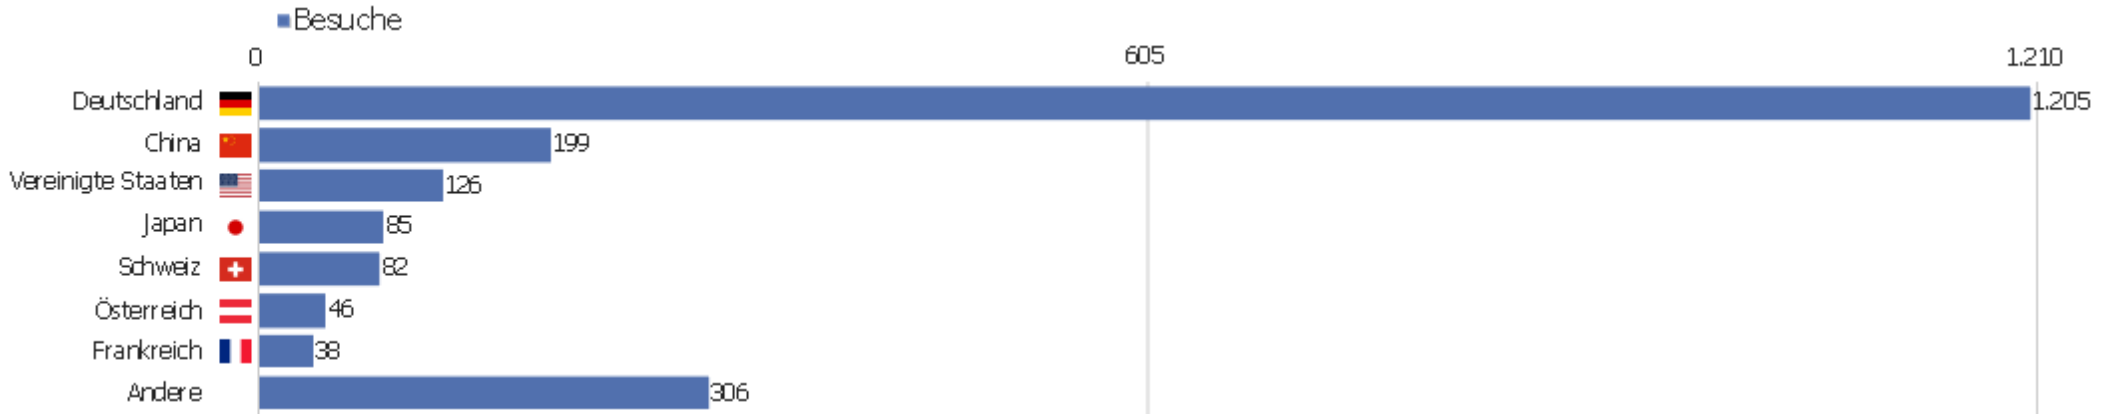

Uni, ZVDD

Zeitspanne: Oktober 2020

Monatsstatistik für ZVDD (JK)

Besucherüberblick

Name	Wert
Eindeutige Besucher	673
Besuche	2.087
Aktionen	12.733
Maximale Aktionen pro Besuch	213
Aktionen pro Besuch	6
Durchschn. Besuchszeit (in Sekunden)	00:05:08
Absprungrate	39 %

Land

Land	Besuche	Aktionen	Aktionen pro Besuch	Durchschnittszeit auf der Website	Absprungrate	Umsatz
Deutschland	1.205	7.862	7	00:05:41	36 %	0 €
China	199	407	2	00:01:02	66 %	0 €
Vereinigte Staaten	126	758	6	00:02:59	44 %	0 €
Japan	85	1.345	16	00:18:44	14 %	0 €
Schweiz	82	377	5	00:05:54	44 %	0 €
Österreich	46	268	6	00:02:46	37 %	0 €
Frankreich	38	286	8	00:04:40	34 %	0 €
Vereinigtes Königreich	33	134	4	00:01:15	9 %	0 €
Spanien	28	255	9	00:08:11	14 %	0 €
Schweden	27	155	6	00:06:13	22 %	0 €
Italien	25	71	3	00:01:41	52 %	0 €
Niederlande	18	105	6	00:01:48	11 %	0 €
Polen	18	32	2	00:00:27	44 %	0 €
Finnland	17	199	12	00:05:57	29 %	0 €

 Russland	13	21	2	00:01:49	62 %	0 €
 Ungarn	13	37	3	00:02:01	38 %	0 €
 Portugal	12	23	2	00:00:21	83 %	0 €
 Tschechien	8	50	6	00:03:01	38 %	0 €
 Türkei	8	71	9	00:06:32	50 %	0 €
 Estland	7	12	2	00:01:12	57 %	0 €
 Kanada	7	9	1	00:02:08	86 %	0 €
 Südkorea	6	15	3	00:00:54	50 %	0 €
 Norwegen	5	32	6	00:02:18	20 %	0 €
Andere	61	209	3	00:01:53	51 %	0 €