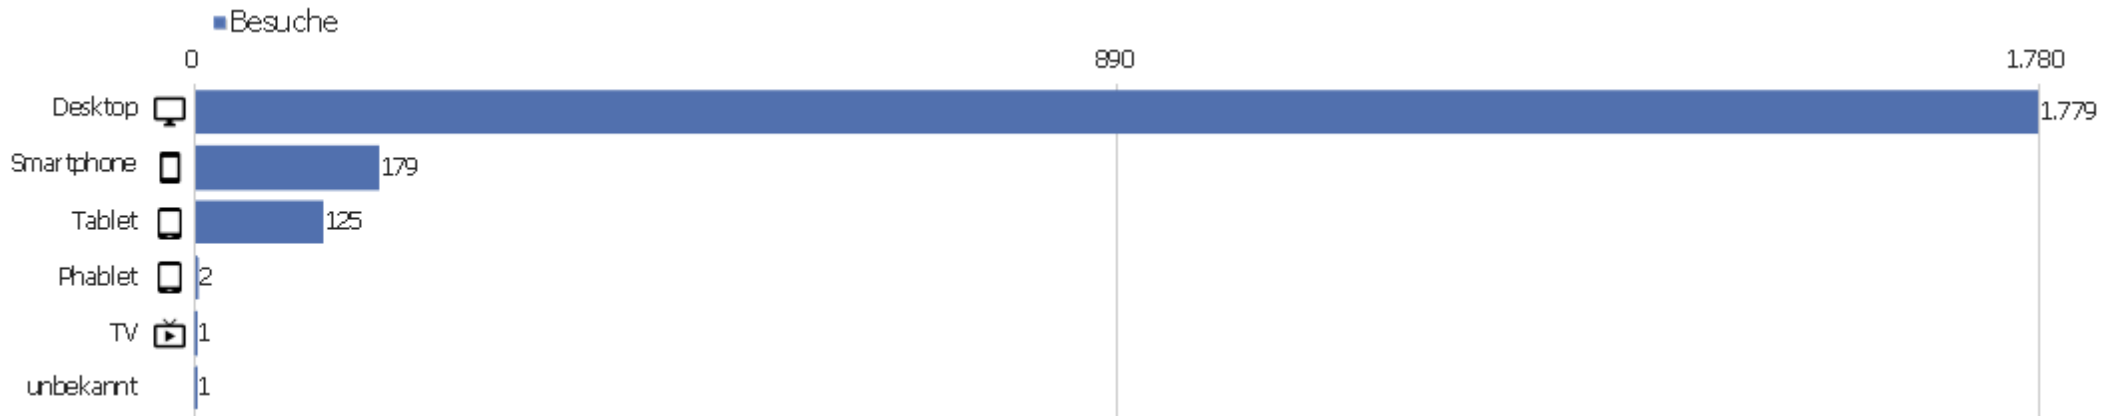

Gerätetyp

Gerätetyp	Besuche	Aktionen	Aktionen pro Besuch	Durchschnittszeit auf der Website	Absprungrate	Umsatz
Desktop	1.779	11.564	7	00:05:37	36 %	0 €
Smartphone	179	456	3	00:01:11	65 %	0 €
Tablet	125	709	6	00:04:09	38 %	0 €
Phablet	2	2	1	00:00:00	100 %	0 €
TV	1	1	1	00:00:00	100 %	0 €
unbekannt	1	1	1	00:00:00	100 %	0 €