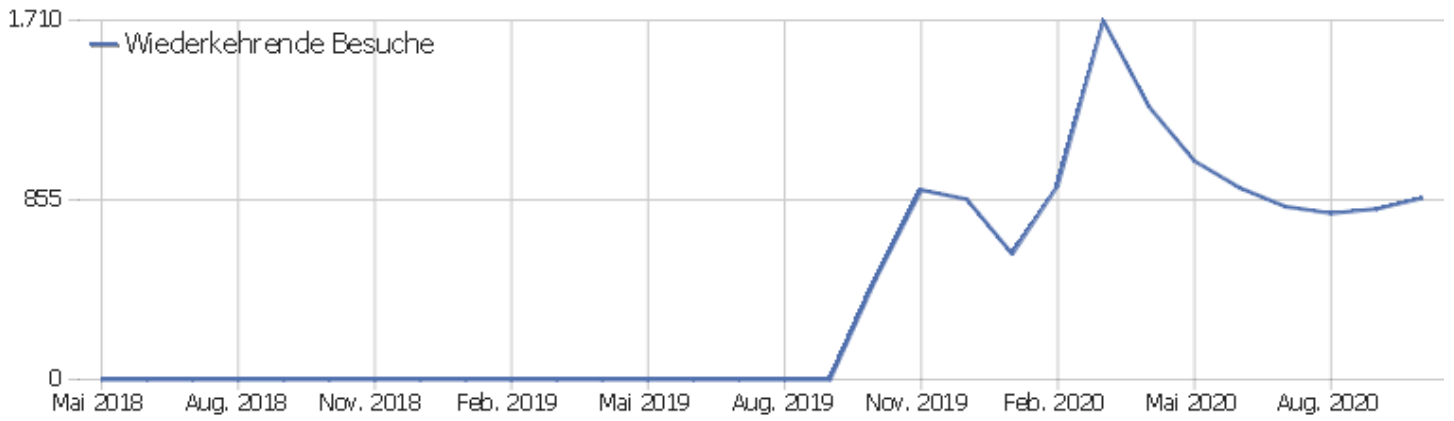

Besuche nach Besuchszahl

Besuche nach Besuchszahl

Besuch
e %
Besuch
e

Besuche nach Besuchszahl	Besuch e	% Besuch e
1 Besuch	1.233	59 %
2 Besuche	219	10 %
3 Besuche	112	5 %
4 Besuche	76	4 %
5 Besuche	43	2 %
6 Besuche	31	1 %
7 Besuche	30	1 %
8 Besuche	27	1 %
9-14 Besuche	91	4 %
15-25 Besuche	75	4 %
26-50 Besuche	95	5 %
51-100 Besuche	37	2 %
101-200 Besuche	18	1 %
201+ Besuche	0	0 %

Wiederkehrende Besuche

Name	Wert
Eindeutige neue Besucher	547
Neue Benutzer	0
Neue Besuche	1.224
Aktionen bei neuen Besuchen	6.398
Max_actions_new	110
Absprungrate bei neuen Besuchen	45 %
Durchschnittsaktionen pro neuem Besuch	5
Durchschnittszeit neuer Besuche (in Sekunden)	00:03:05
Eindeutige wiederkehrende Besucher	183
Wiederkehrende Benutzer	0
Wiederkehrende Besuche	863
Aktionen bei wiederkehrenden Besuchen	6.335
Maximale Aktionen eines wiederkehrenden Besuchs	213
Absprungrate bei wiederkehrenden Besuchen	30 %
Aktionen pro wiederkehrendem Besuch	7
Durchschnittszeit von wiederkehrenden Besuchen	00:08:02