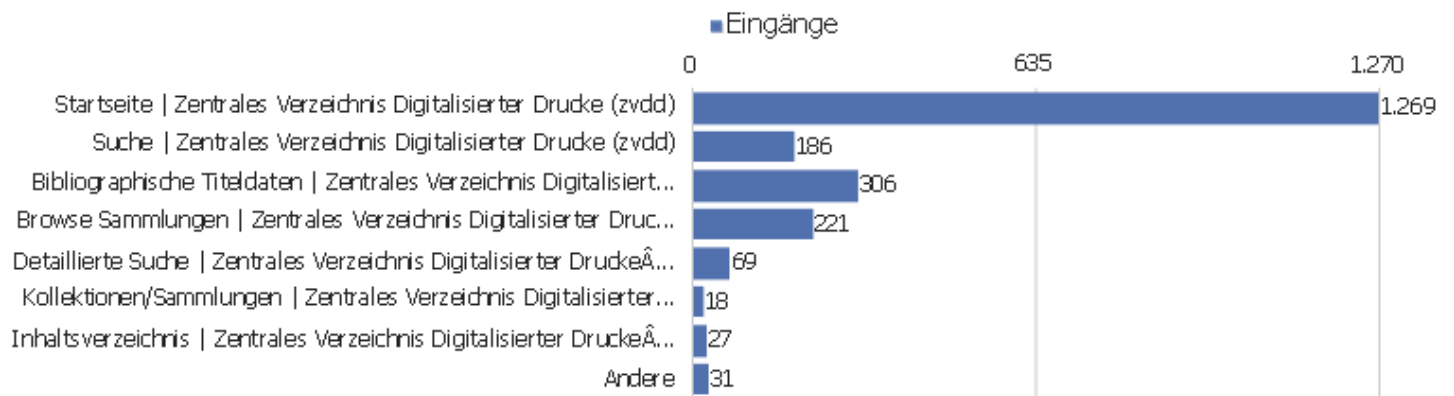

Titel der Einstiegsseite

Titel der Einstiegsseite	Eingänge	Absprünge	Absprungrate	Durchschn. Generierungzeit
Startseite | Zentrales Verzeichnis Digitalisierter Dr	1.269	447	35 %	1,12 Sek.
Suche | Zentrales Verzeichnis Digitalisierter Drucke (zvdd)	186	59	32 %	1,28 Sek.
Bibliographische Titeldaten | Zentrales Verzeichnis D	306	153	50 %	0,46 Sek.
Browse Sammlungen | Zentrales Verzeichnis Digitalisie	221	112	51 %	1,17 Sek.
Detaillierte Suche | Zentrales Verzeichnis Digitalisi	69	15	22 %	1,61 Sek.
Kollektionen/Sammlungen | Zentrales Verzeichnis Digit	18	10	56 %	6,44 Sek.
Inhaltsverzeichnis | Zentrales Verzeichnis Digitalisi	27	15	56 %	3,09 Sek.
Seite nicht gefunden | Zentrales Verzeichnis Digitali	17	6	35 %	0,48 Sek.
Hilfe zur Suche | Zentrales Verzeichnis Digitalisiert	3	0	0 %	0,33 Sek.
Impressum | Zentrales Verzeichnis Digitalisierter Dru	4	3	75 %	0,18 Sek.
Anmelden | Zentrales Verzeichnis Digitalisierter Druc	2	2	100 %	0,31 Sek.
ZVDD Validator | Zentrales Verzeichnis Digitalisierte	2	0	0 %	4,23 Sek.
Bibliographische Titeldaten | Zentrales Verzeichnis Dig	1	1	100 %	0 Sek.
Datenformate im Überblick | Zentrales Verzeichnis Di	1	1	100 %	0,28 Sek.
Startseite | Zentrales Verzeichnis Digitalisierter Druc	1	0	0 %	0 Sek.