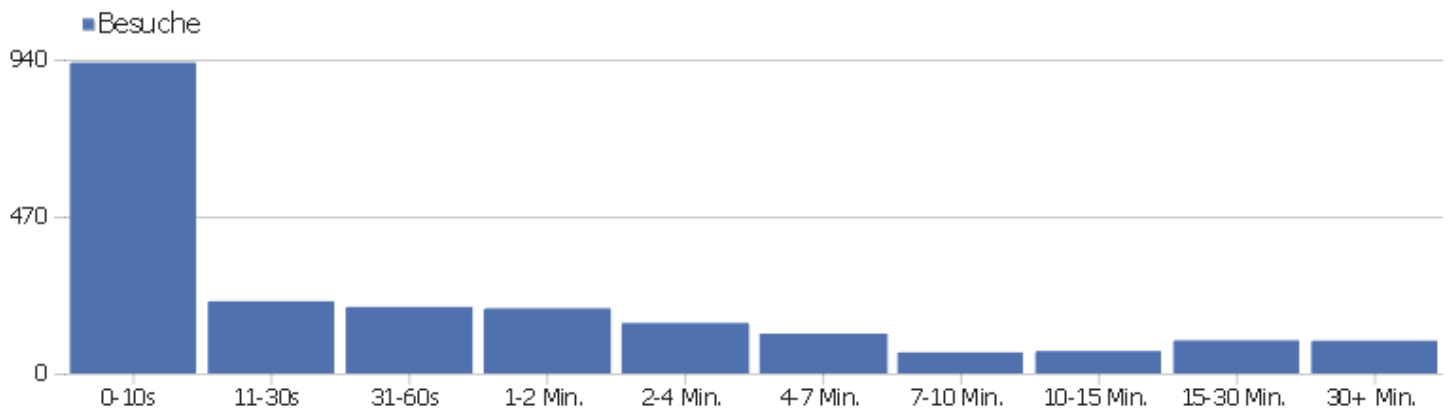

Downloads

Es stehen keine Daten für diesen Bericht zur Verfügung.

Besuchslänge

Besuchsdauer	Besuche
0-10s	931
11-30s	216
31-60s	199
1-2 Min.	195
2-4 Min.	151
4-7 Min.	119
7-10 Min.	63
10-15 Min.	67
15-30 Min.	99
30+ Min.	98