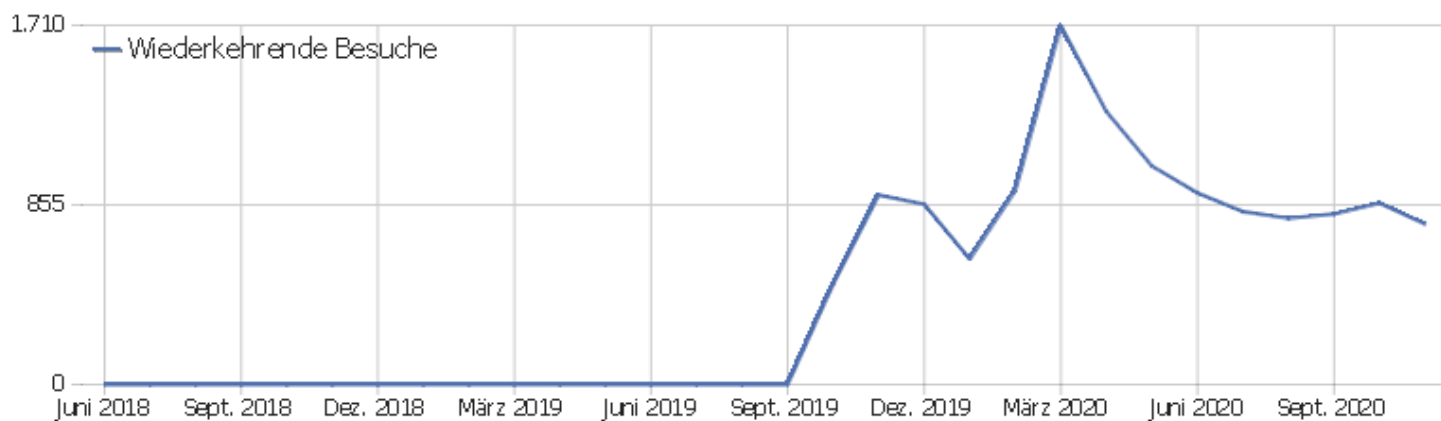

Besuche nach Besuchszahl

Besuche nach Besuchszahl

Besuch
e %
Besuch
e

Besuche nach Besuchszahl	Besuch e	% Besuch e
1 Besuch	1.368	64 %
2 Besuche	232	11 %
3 Besuche	99	5 %
4 Besuche	66	3 %
5 Besuche	56	3 %
6 Besuche	33	2 %
7 Besuche	26	1 %
8 Besuche	21	1 %
9-14 Besuche	66	3 %
15-25 Besuche	59	3 %
26-50 Besuche	40	2 %
51-100 Besuche	48	2 %
101-200 Besuche	17	1 %
201+ Besuche	0	0 %

Wiederkehrende Besuche

Name	Wert
Eindeutige neue Besucher	364
Neue Benutzer	0
Neue Besuche	1.367
Aktionen bei neuen Besuchen	6.859
Max_actions_new	128
Absprungrate bei neuen Besuchen	44 %
Durchschnittsaktionen pro neuem Besuch	5
Durchschnittszeit neuer Besuche (in Sekunden)	00:03:16
Eindeutige wiederkehrende Besucher	131
Wiederkehrende Benutzer	0
Wiederkehrende Besuche	764
Aktionen bei wiederkehrenden Besuchen	6.862
Maximale Aktionen eines wiederkehrenden Besuchs	227
Absprungrate bei wiederkehrenden Besuchen	29 %
Aktionen pro wiederkehrendem Besuch	9
Durchschnittszeit von wiederkehrenden Besuchen	00:07:24