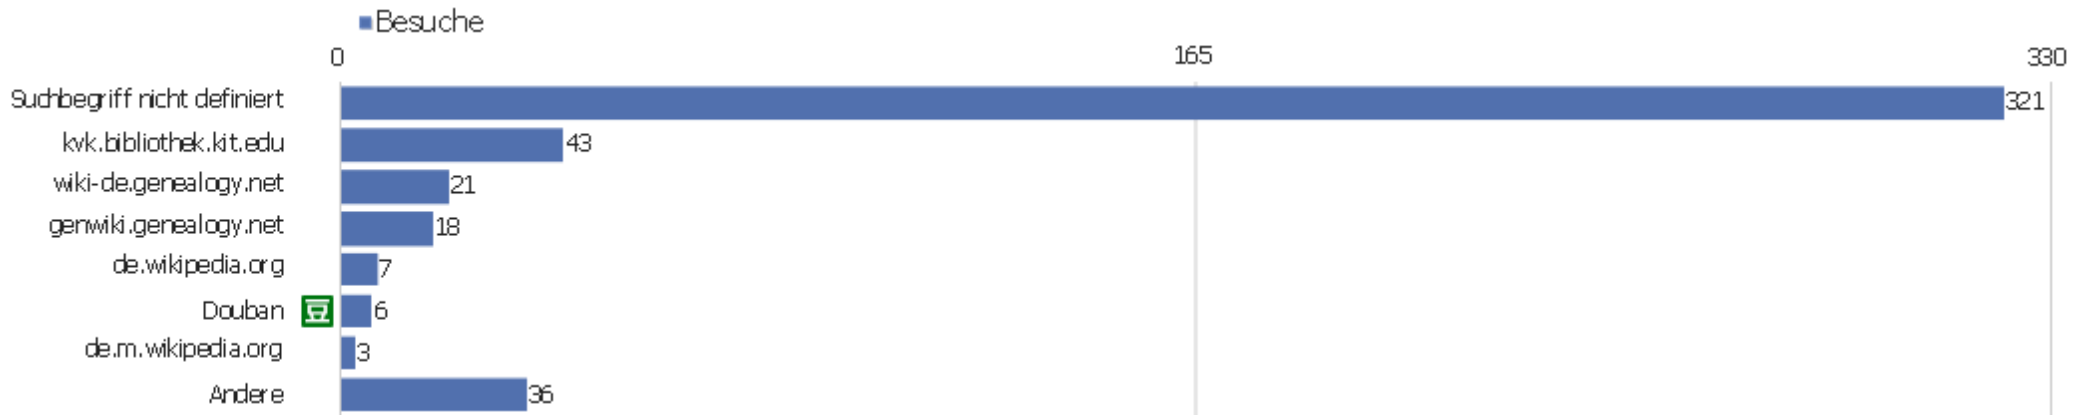

Alle Kanäle

Verweis	Besuche	Aktionen	Aktionen pro Besuch	Durchschnittszeit auf der Website	Absprungrate	Konversionsrate
Suchbegriff nicht definiert	321	1.260	4	00:02:40	55 %	0 %
kvk.bibliothek.kit.edu	43	116	3	00:03:42	47 %	0 %
wiki-de.genealogy.net	21	115	6	00:03:56	43 %	0 %
genwiki.genealogy.net	18	44	2	00:00:56	33 %	0 %
de.wikipedia.org	7	50	7	00:04:10	43 %	0 %
Douban	6	29	5	00:03:13	50 %	0 %
de.m.wikipedia.org	3	10	3	00:13:30	33 %	0 %
hiphi.ubbcluj.ro	3	5	2	00:00:13	67 %	0 %
http://www.zvdd.de/dms/load/met/?ppn=ppn3306130486	3	3	1	00:00:00	100 %	0 %
www.library.sh.cn	3	14	5	00:03:57	33 %	0 %
blog.csdn.net	2	2	1	00:00:00	100 %	0 %
mateo.uni-mannheim.de	2	4	2	00:00:08	50 %	0 %
dwork.ulb.tu-darmstadt.de	1	1	1	00:00:00	100 %	0 %
Facebook	1	1	1	00:00:00	100 %	0 %