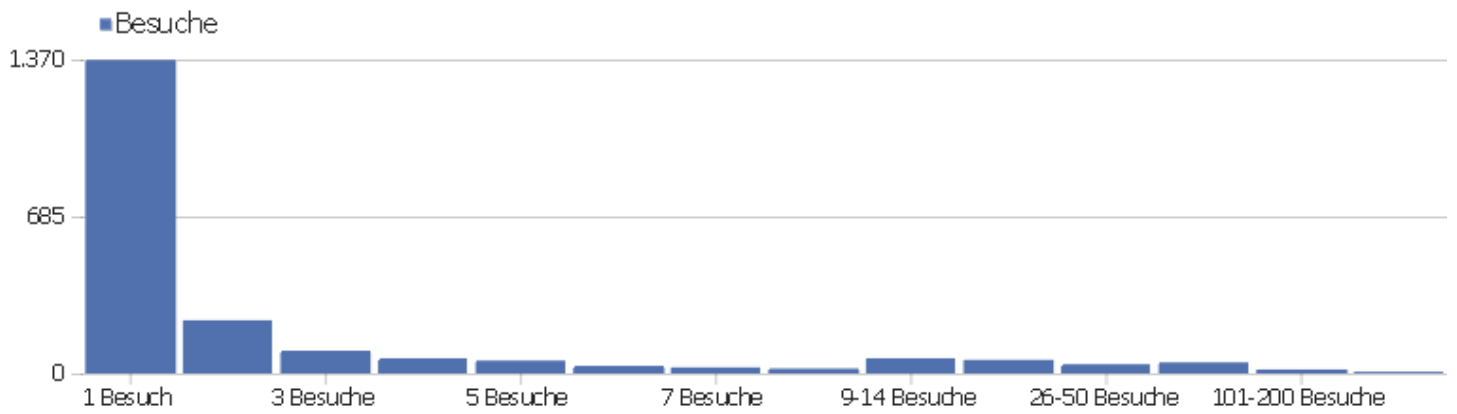

Downloads

Es stehen keine Daten für diesen Bericht zur Verfügung.

Besuchslänge

Besuchsdauer	Besuche
0-10s	931
11-30s	216
31-60s	199
1-2 Min.	195
2-4 Min.	151
4-7 Min.	119
7-10 Min.	63
10-15 Min.	67
15-30 Min.	99
30+ Min.	98

Seiten pro Besuch

Seiten pro Besuch

Besuche

Seiten pro Besuch	Besuche
1 Seite	827
2 Seiten	275
3 Seiten	190
4 Seiten	157
5 Seiten	99
6-7 Seiten	146
8-10 Seiten	136
11-14 Seiten	89
15-20 Seiten	76
21+ Seiten	136

Besuche nach Besuchszahl

Besuche nach Besuchszahl

Besuch
e %
Besuch
e

Besuche nach Besuchszahl	Besuch e	% Besuch e
1 Besuch	1.368	64 %
2 Besuche	232	11 %
3 Besuche	99	5 %
4 Besuche	66	3 %
5 Besuche	56	3 %
6 Besuche	33	2 %
7 Besuche	26	1 %
8 Besuche	21	1 %
9-14 Besuche	66	3 %
15-25 Besuche	59	3 %
26-50 Besuche	40	2 %
51-100 Besuche	48	2 %
101-200 Besuche	17	1 %
201+ Besuche	0	0 %