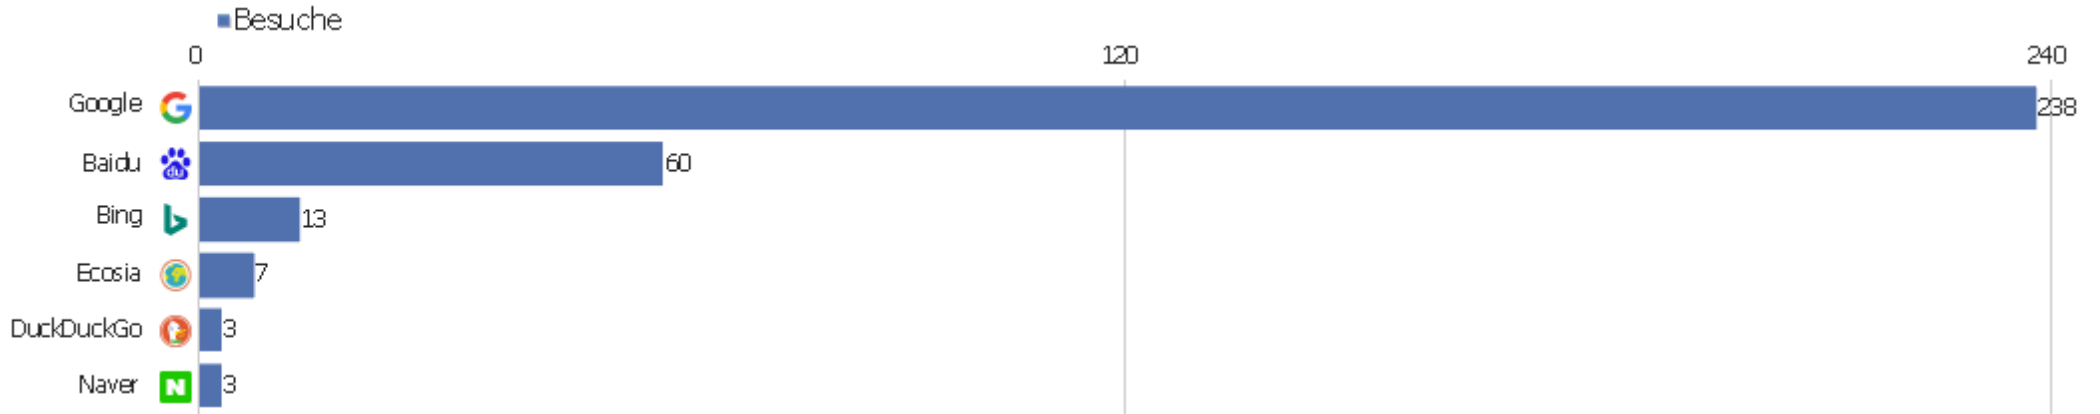

Suchmaschinen

Suchmaschine	Besuche	Aktionen	Aktionen pro Besuch	Durchschnittszeit auf der Website	Absprungrate	Umsatz
Google - Suchbegriff nicht definiert	238	963	4	00:02:30	51 %	0 €
Baidu - Suchbegriff nicht definiert	60	83	1	00:00:37	87 %	0 €
Bing - Suchbegriff nicht definiert	13	170	13	00:11:35	8 %	0 €
Ecosia - Suchbegriff nicht definiert	7	33	5	00:10:02	29 %	0 €
DuckDuckGo - Suchbegriff nicht definiert	3	11	4	00:00:59	33 %	0 €
Naver - http://www.zvdd.de/dms/load/met/?ppn=ppn3306130	3	3	1	00:00:00	100 %	0 €