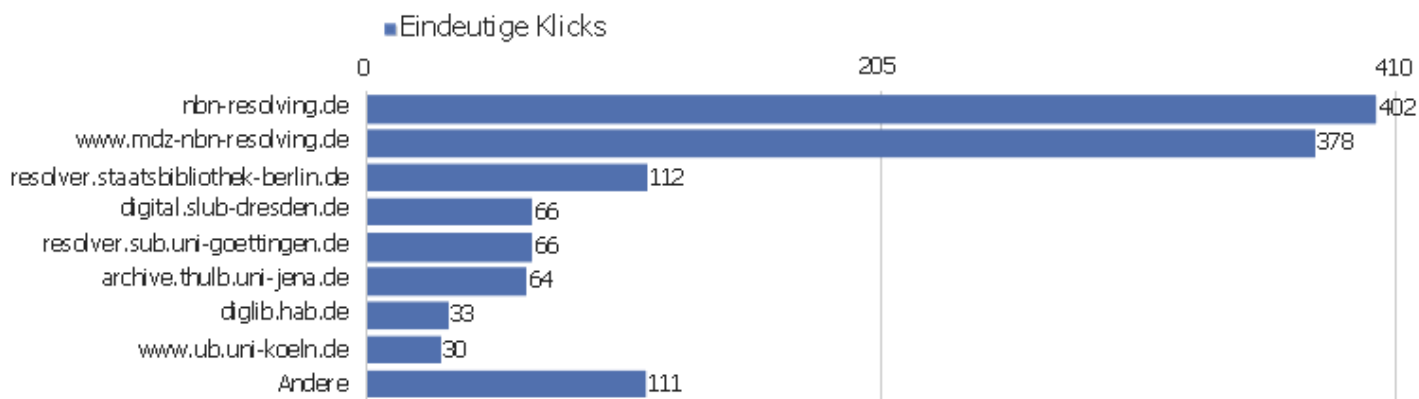

Ausgehende Verweise

Gewählter ausgehender Verweis

Eindeutige Klicks

Gewählter ausgehender Verweis	Eindeutige Klicks	Klicks
nbn-resolving.de/ - Andere	290	310
www.mdz-nbn-resolving.de/ - Andere	257	267
www.mdz-nbn-resolving.de/urn/resolver.pl?urn=urn:nbn:de	8	9
resolver.staatsbibliothek-berlin.de/ - Andere	6	6
archive.thulb.uni-jena.de/collections/receive/HisBest_c	5	8
archive.thulb.uni-jena.de/hisbest/receive/HisBest_cbu_0	4	4
archive.thulb.uni-jena.de/hisbest/receive/HisBest_cbu_0	4	5
archive.thulb.uni-jena.de/hisbest/receive/HisBest_cbu_0	3	3
archive.thulb.uni-jena.de/hisbest/receive/HisBest_cbu_0	3	3
archive.thulb.uni-jena.de/hisbest/receive/HisBest_cbu_0	3	5
resolver.staatsbibliothek-berlin.de/SBB00008F7C00000000	3	4
www.ag-sdd.de/	3	3
www.mdz-nbn-resolving.de/urn/resolver.pl?urn=urn:nbn:de	3	3
www.mdz-nbn-resolving.de/urn/resolver.pl?urn=urn:nbn:de	3	3
www.sub.uni-goettingen.de/	3	4
archive.thulb.uni-jena.de/collections/receive/HisBest_c	2	4
archive.thulb.uni-jena.de/collections/receive/HisBest_c	2	4
archive.thulb.uni-jena.de/collections/receive/HisBest_c	2	2
archive.thulb.uni-jena.de/hisbest/receive/HisBest_cbu_0	2	2
archive.thulb.uni-jena.de/hisbest/receive/HisBest_cbu_0	2	2
archive.thulb.uni-jena.de/hisbest/receive/HisBest_cbu_0	2	3
digi.ub.uni-heidelberg.de/diglit/bannister1913bd1	2	2
digital.slub-dresden.de/id20454431Z	2	2
Ander e	648	726

Downloads

Es stehen keine Daten für diesen Bericht zur Verfügung.