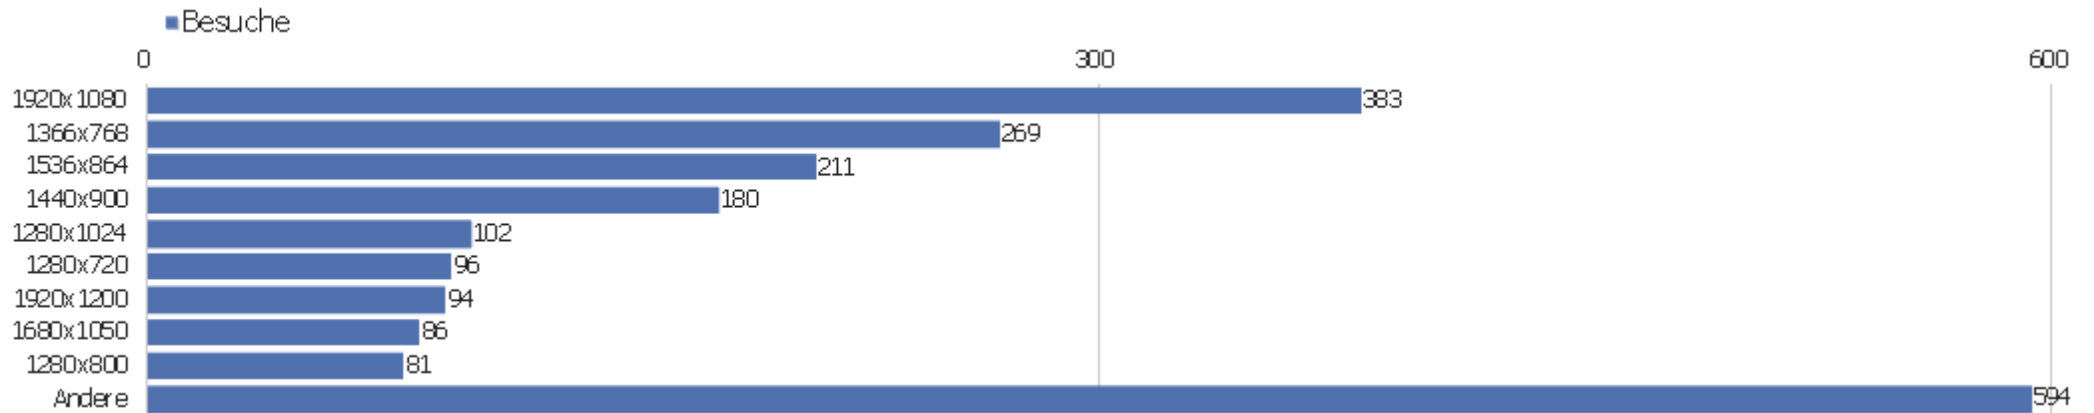

Bildschirmauflösungen

Auflösung	Besuche	Aktionen	Aktionen pro Besuch	Durchschnittszeit auf der Website	Absprungrate	Konversionsrate
1920x1080	383	3.497	9	00:05:54	34 %	0 %
1366x768	269	2.258	8	00:08:08	28 %	0 %
1536x864	211	1.939	9	00:06:10	32 %	0 %
1440x900	180	908	5	00:03:07	34 %	0 %
1280x1024	102	747	7	00:06:09	32 %	0 %
1280x720	96	313	3	00:01:35	47 %	0 %
1920x1200	94	530	6	00:05:06	45 %	0 %
1680x1050	86	443	5	00:02:44	31 %	0 %
1280x800	81	291	4	00:01:38	42 %	0 %
800x600	64	64	1	00:00:00	100 %	0 %
1600x900	57	273	5	00:03:29	33 %	0 %
2560x1440	46	204	4	00:06:24	41 %	0 %
768x1024	42	169	4	00:01:36	43 %	0 %
360x780	20	77	4	00:06:29	55 %	0 %