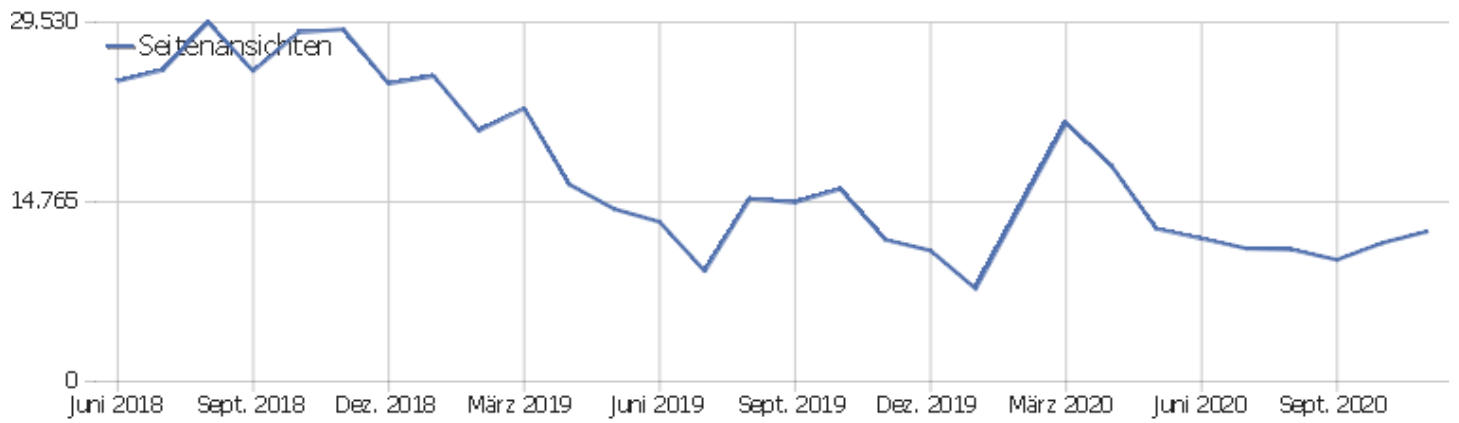

Aktionen - Kernmetriken

Name	Wert
Seitenansichten	12.337
Eindeutige Seitenansichten	8.515
Downloads	0
Eindeutige Downloads	0
Ausgehende Verweise	1.384
Eindeutige ausgehende Verweise	1.262
Suchanfragen	0
Eindeutige Suchbegriffe	0
Durchschn. Generierungszeit	1,16 Sek.