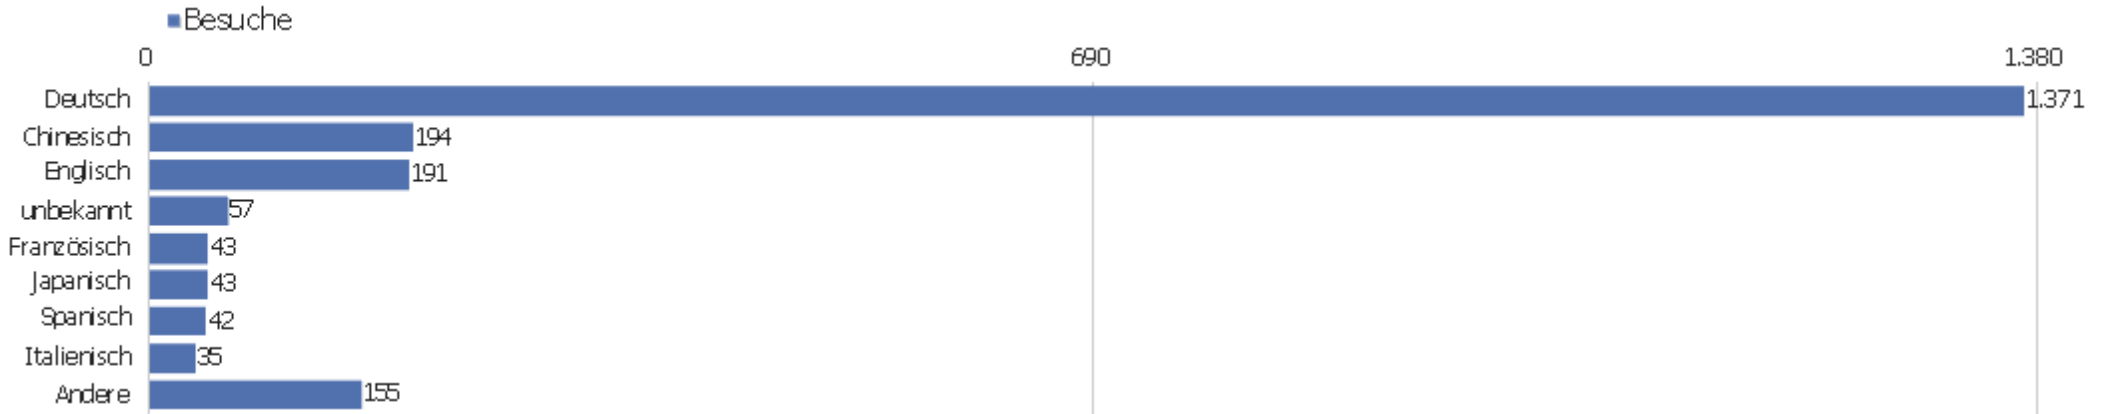

Browsersprache

Sprache	Besuche	Aktionen	Aktionen pro Besuch	Durchschnittszeit auf der Website	Absprungrate	Konversionsrate
Deutsch	1.371	7.651	6	00:04:33	36 %	0 %
Chinesisch	194	549	3	00:02:41	52 %	0 %
Englisch	191	1.027	5	00:03:26	43 %	0 %
unbekannt	57	69	1	00:00:22	96 %	0 %
Französisch	43	367	9	00:04:40	33 %	0 %
Japanisch	43	1.161	27	00:17:46	2 %	0 %
Spanisch	42	1.132	27	00:17:49	33 %	0 %
Italienisch	35	123	4	00:01:14	43 %	0 %
Russisch	24	985	41	00:22:45	33 %	0 %
Schwedisch	24	172	7	00:04:25	25 %	0 %
Ungarisch	20	58	3	00:00:35	50 %	0 %
Niederländisch	19	98	5	00:02:43	37 %	0 %
Polnisch	17	88	5	00:04:59	47 %	0 %
Tschechisch	15	39	3	00:00:53	27 %	0 %