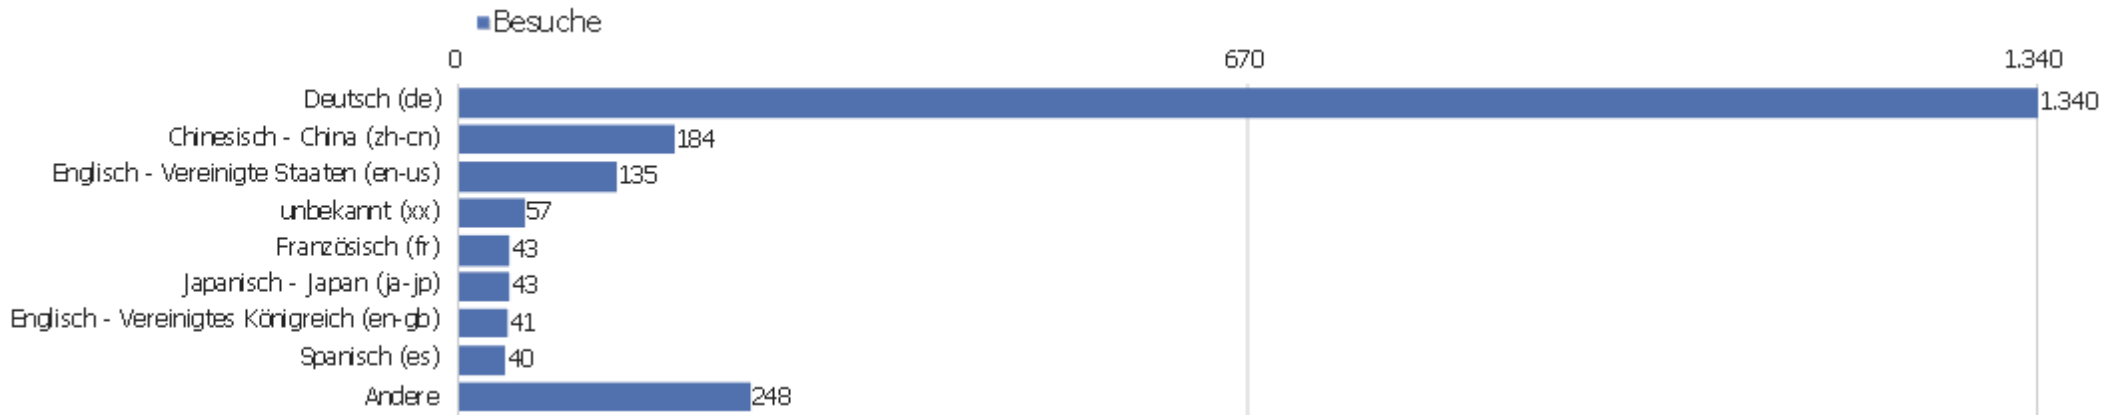

Sprach-Code

Sprache	Besuche	Aktionen	Aktionen pro Besuch	Durchschnittszeit auf der Website	Absprungrate	Konversionsrate
Deutsch (de)	1.340	7.572	6	00:04:38	35 %	0 %
Chinesisch - China (zh-cn)	184	509	3	00:02:42	53 %	0 %
Englisch - Vereinigte Staaten (en-us)	135	657	5	00:03:11	49 %	0 %
unbekannt (xx)	57	69	1	00:00:22	96 %	0 %
Französisch (fr)	43	367	9	00:04:40	33 %	0 %
Japanisch - Japan (ja-jp)	43	1.161	27	00:17:46	2 %	0 %
Englisch - Vereinigtes Königreich (en-gb)	41	330	8	00:04:27	20 %	0 %
Spanisch (es)	40	1.130	28	00:18:43	30 %	0 %
Italienisch (it)	35	123	4	00:01:14	43 %	0 %
Russisch (ru)	24	985	41	00:22:45	33 %	0 %
Schwedisch - Schweden (sv-se)	24	172	7	00:04:25	25 %	0 %
Ungarisch (hu)	20	58	3	00:00:35	50 %	0 %
Deutsch - Österreich (de-at)	18	42	2	00:00:52	67 %	0 %
Niederländisch (nl)	18	97	5	00:02:52	33 %	0 %