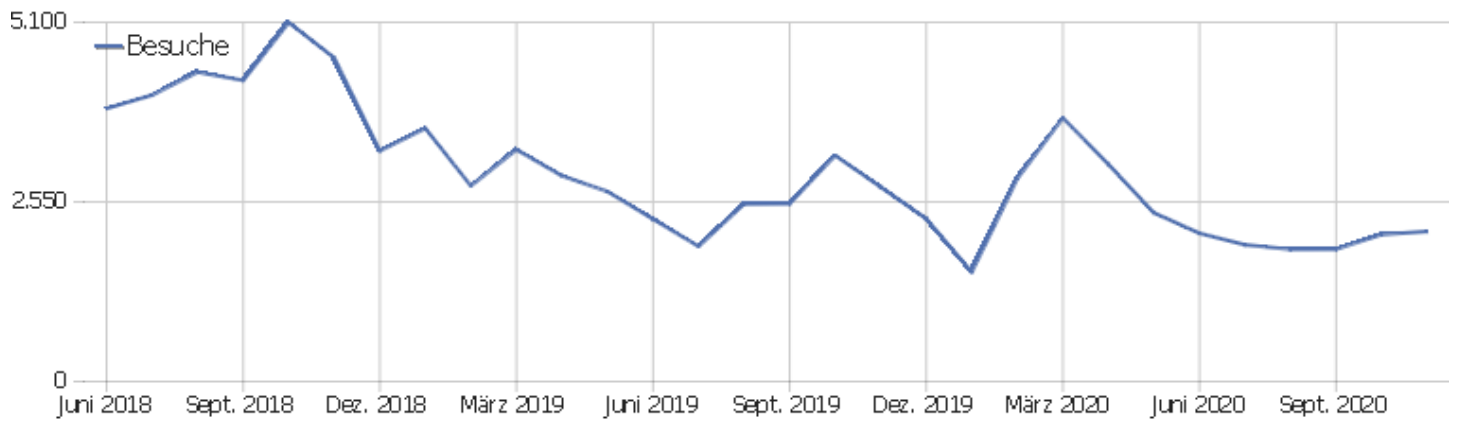

Uni, ZVDD

Zeitspanne: November 2020

Monatsstatistik für ZVDD (JK)

Besucherüberblick

Name	Wert
Eindeutige Besucher	455
Besuche	2.131
Aktionen	13.721
Maximale Aktionen pro Besuch	227
Aktionen pro Besuch	6
Durchschn. Besuchszeit (in Sekunden)	00:04:45
Absprungrate	39 %

Land

Land	Besuche	Aktionen	Aktionen pro Besuch	Durchschnittszeit auf der Website	Absprungrate	Umsatz
Deutschland	1.269	7.070	6	00:04:21	35 %	0 €
China	227	554	2	00:02:13	63 %	0 €
Österreich	88	675	8	00:07:16	42 %	0 €
Schweiz	76	273	4	00:03:47	41 %	0 €
Vereinigte Staaten	72	318	4	00:03:08	57 %	0 €
Frankreich	56	425	8	00:03:49	27 %	0 €
Spanien	47	1.206	26	00:16:36	21 %	0 €
Japan	43	1.161	27	00:17:46	2 %	0 €
Italien	31	79	3	00:00:35	52 %	0 €
Russland	20	958	48	00:25:52	40 %	0 €
Ungarn	18	55	3	00:00:38	50 %	0 €
Niederlande	17	106	6	00:04:02	24 %	0 €
Polen	16	85	5	00:05:16	44 %	0 €
Schweden	16	56	4	00:01:33	38 %	0 €