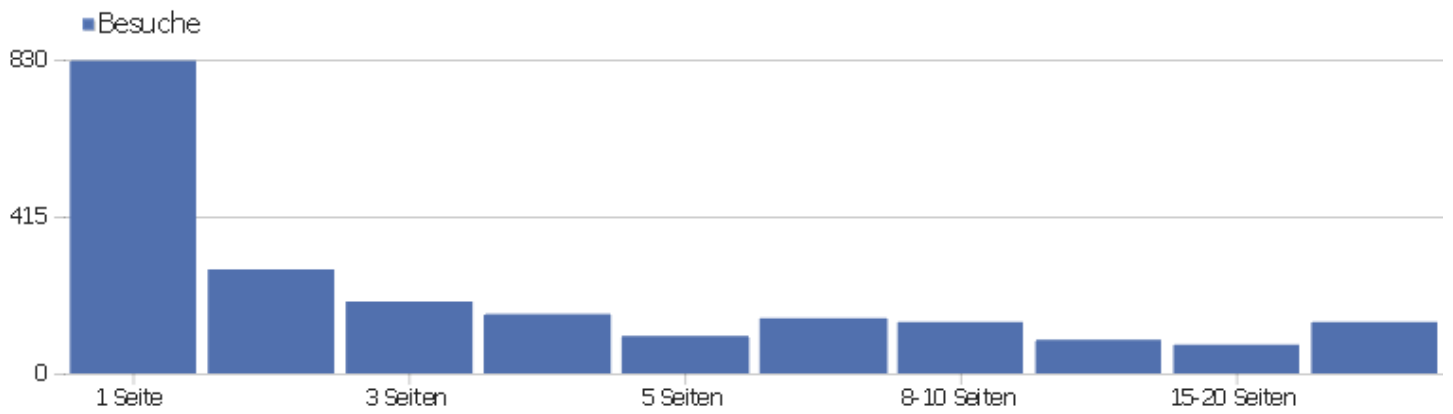

Downloads

Es stehen keine Daten für diesen Bericht zur Verfügung.

Besuchslänge

Besuchsdauer	Besuche
0-10s	931
11-30s	216
31-60s	199
1-2 Min.	195
2-4 Min.	151
4-7 Min.	119
7-10 Min.	63
10-15 Min.	67
15-30 Min.	99
30+ Min.	98

Seiten pro Besuch

Seiten pro Besuch

Besuche

Seiten pro Besuch	Besuche
1 Seite	827
2 Seiten	275
3 Seiten	190
4 Seiten	157
5 Seiten	99
6-7 Seiten	146
8-10 Seiten	136
11-14 Seiten	89
15-20 Seiten	76
21+ Seiten	136