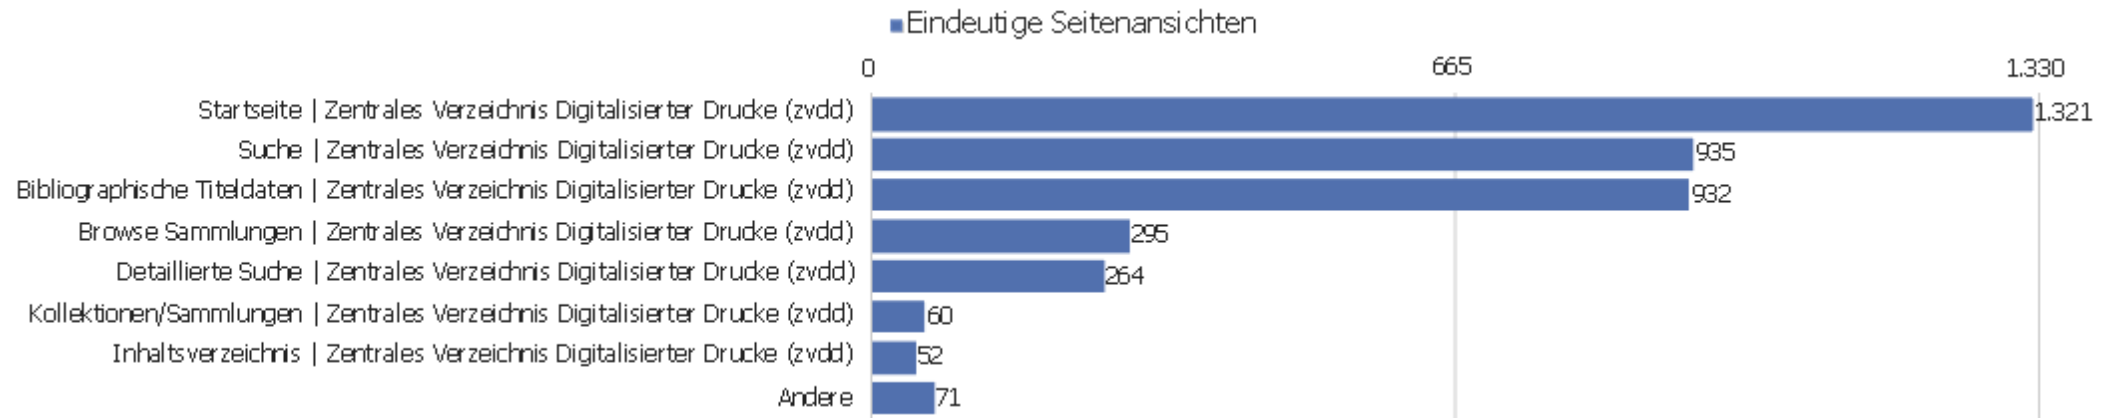

Seitentitel

Seitentitel	Seitenansichten	Eindeutige Seitenansichten	Durchschnittszeit pro Seite	Absprungrate	Ausstiegsrate	Durchschn. Generierungszeit
Startseite | Zentrales Verzeichnis Digitalisierter Dr	1.772	1.321	00:00:34	35 %	46 %	1,12 Sek.
Suche | Zentrales Verzeichnis Digitalisierter Drucke (zvdd)	4.652	935	00:00:34	32 %	48 %	1,28 Sek.
Bibliographische Titeldaten | Zentrales Verzeichnis D	2.606	932	00:01:49	50 %	71 %	0,46 Sek.
Browse Sammlungen | Zentrales Verzeichnis Digitalisie	837	295	00:00:33	51 %	63 %	1,17 Sek.
Detaillierte Suche | Zentrales Verzeichnis Digitalisi	2.145	264	00:00:28	22 %	49 %	1,61 Sek.
Kollektionen/Sammlungen | Zentrales Verzeichnis Digit	75	60	00:01:18	56 %	52 %	6,44 Sek.
Inhaltsverzeichnis | Zentrales Verzeichnis Digitalisi	94	52	00:01:12	56 %	73 %	3,09 Sek.
Seite nicht gefunden | Zentrales Verzeichnis Digitali	22	19	00:00:22	35 %	58 %	0,48 Sek.
Sitemap | Zentrales Verzeichnis Digitalisierter Druck	8	8	00:00:12	0 %	13 %	0,37 Sek.
Hilfe zur Suche | Zentrales Verzeichnis Digitalisiert	7	7	00:00:18	0 %	0 %	0,33 Sek.
Impressum | Zentrales Verzeichnis Digitalisierter Dru	8	6	00:00:08	75 %	67 %	0,18 Sek.
Anmelden | Zentrales Verzeichnis Digitalisierter Druc	4	4	00:00:01	100 %	75 %	0,31 Sek.
ZVDD Validator | Zentrales Verzeichnis Digitalisierte	6	3	00:00:16	0 %	67 %	4,23 Sek.
Bibliographische Titeldaten | Zentrales Verzeichnis Dig	4	2	00:00:01	100 %	50 %	0 Sek.
Datenformate im Überblick | Zentrales Verzeichnis Di	2	2	00:00:00	100 %	100 %	0,28 Sek.