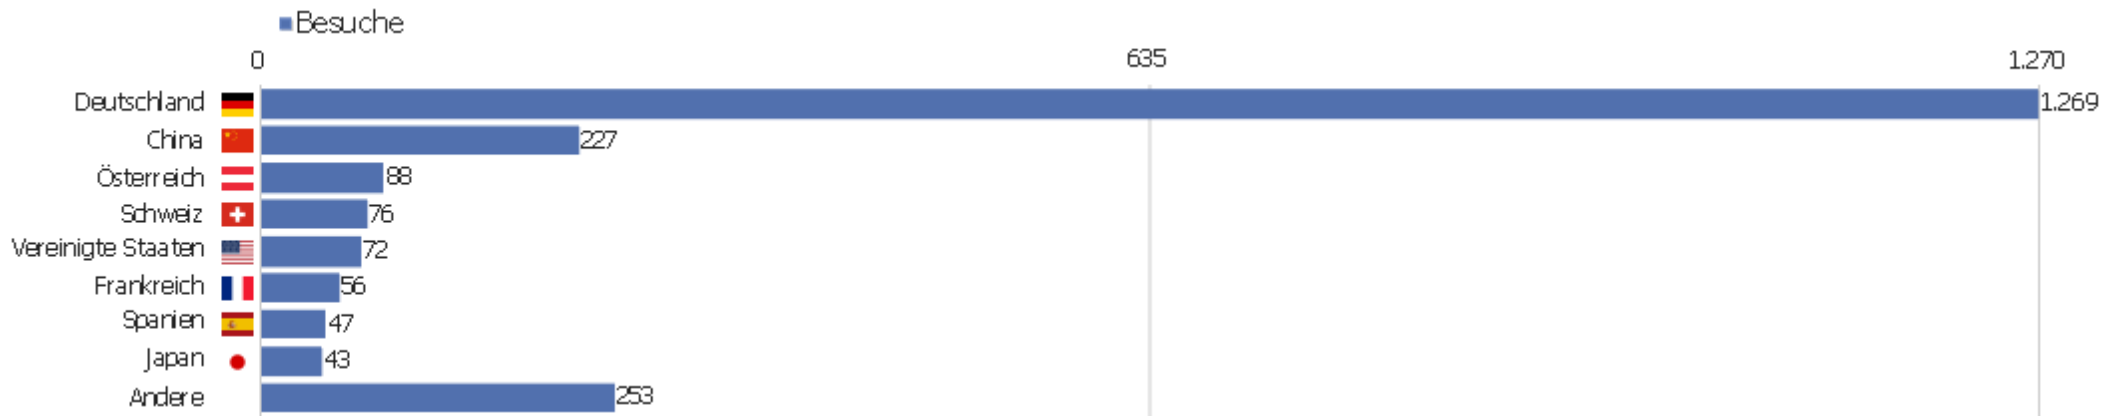

Uni, ZVDD

Zeitspanne: November 2020

Monatsstatistik für ZVDD (JK)

Besucherüberblick

Name	Wert
Eindeutige Besucher	455
Besuche	2.131
Aktionen	13.721
Maximale Aktionen pro Besuch	227
Aktionen pro Besuch	6
Durchschn. Besuchszeit (in Sekunden)	00:04:45
Absprungrate	39 %

Land

Land	Besuche	Aktionen	Aktionen pro Besuch	Durchschnittszeit auf der Website	Absprungrate	Umsatz
Deutschland	1.269	7.070	6	00:04:21	35 %	0 €
China	227	554	2	00:02:13	63 %	0 €
Österreich	88	675	8	00:07:16	42 %	0 €
Schweiz	76	273	4	00:03:47	41 %	0 €
Vereinigte Staaten	72	318	4	00:03:08	57 %	0 €
Frankreich	56	425	8	00:03:49	27 %	0 €
Spanien	47	1.206	26	00:16:36	21 %	0 €
Japan	43	1.161	27	00:17:46	2 %	0 €
Italien	31	79	3	00:00:35	52 %	0 €
Russland	20	958	48	00:25:52	40 %	0 €
Ungarn	18	55	3	00:00:38	50 %	0 €
Niederlande	17	106	6	00:04:02	24 %	0 €
Polen	16	85	5	00:05:16	44 %	0 €
Schweden	16	56	4	00:01:33	38 %	0 €