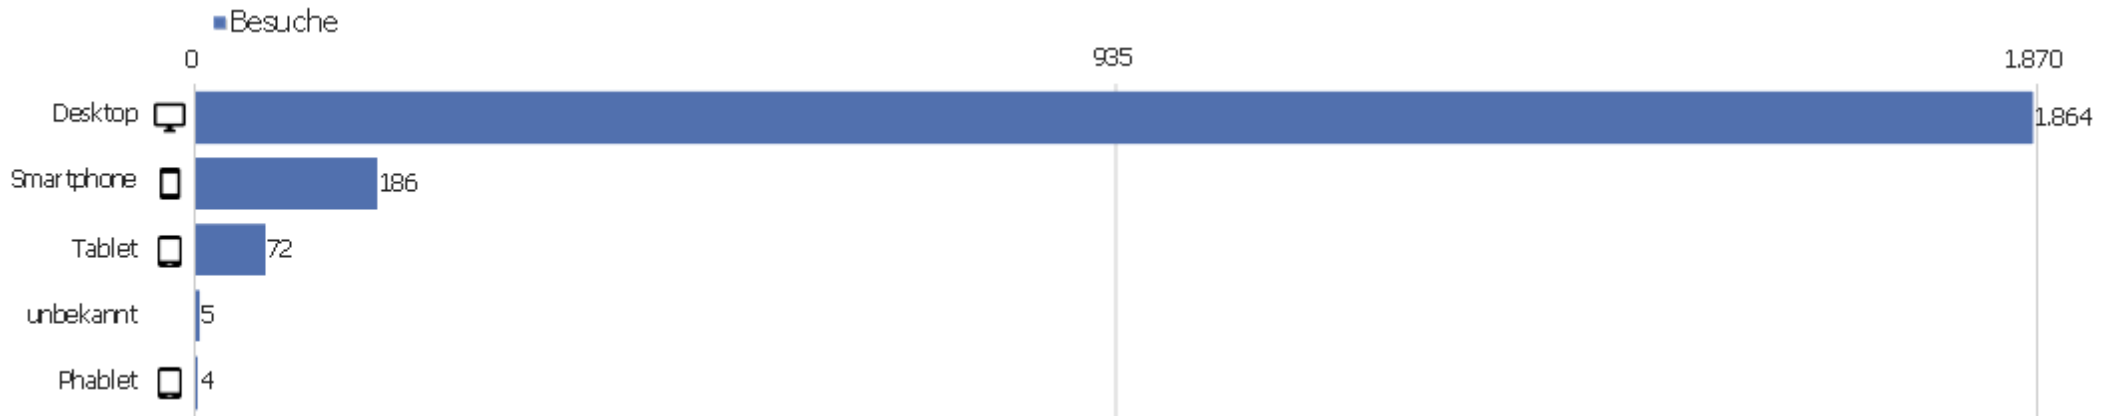

Gerätetyp

Gerätetyp	Besuche	Aktionen	Aktionen pro Besuch	Durchschnittszeit auf der Website	Absprungrate	Umsatz
Desktop	1.864	12.925	7	00:05:06	36 %	0 €
Smartphone	186	428	2	00:01:33	67 %	0 €
Tablet	72	329	5	00:04:40	40 %	0 €
unbekannt	5	25	5	00:01:23	80 %	0 €
Phablet	4	14	4	00:00:34	25 %	0 €