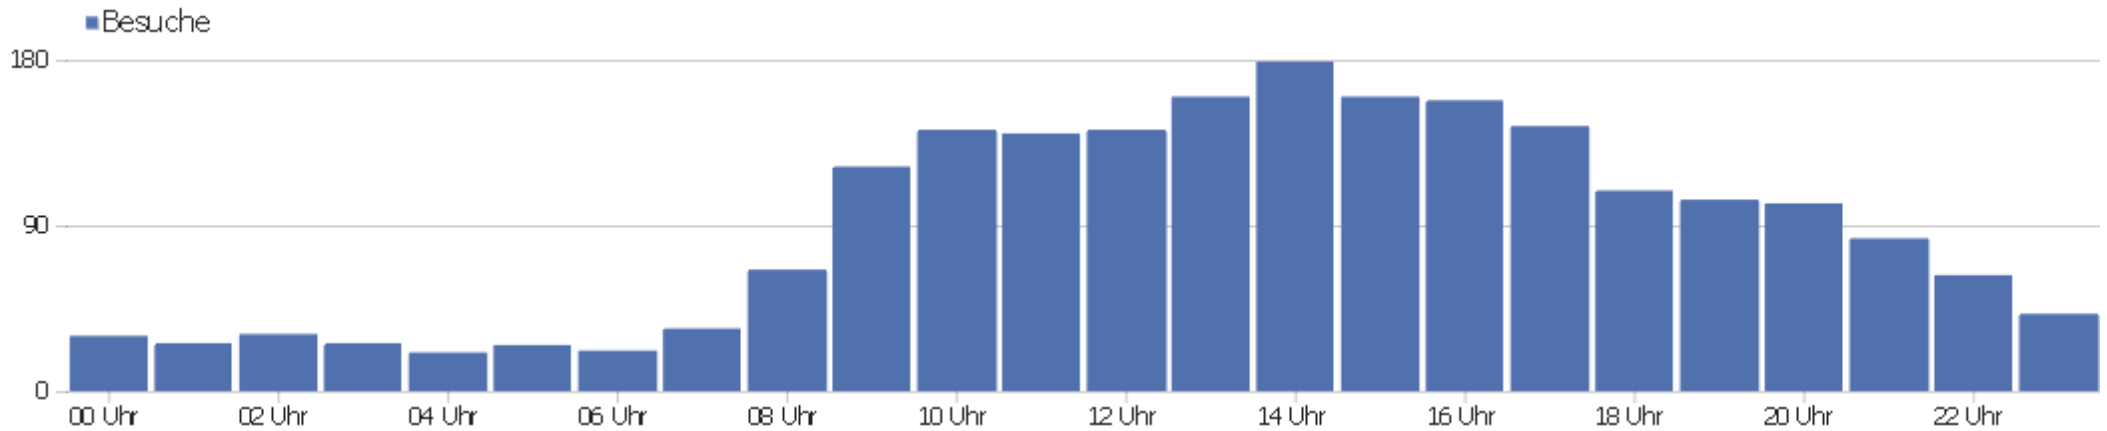

Besuche nach Server-Zeit

Serverzeit - Stunde (Start des Besuchs)	Besuche	Aktionen	Aktionen pro Besuch	Durchschnittszeit auf der Website	Absprungrate	Umsatz
00 Uhr	30	103	3	00:03:20	40 %	0 €
01 Uhr	26	117	5	00:02:23	50 %	0 €
02 Uhr	31	125	4	00:02:03	74 %	0 €
03 Uhr	26	85	3	00:01:47	50 %	0 €
04 Uhr	21	98	5	00:03:02	57 %	0 €
05 Uhr	25	287	12	00:08:44	32 %	0 €
06 Uhr	22	201	9	00:04:26	55 %	0 €
07 Uhr	34	165	5	00:02:06	44 %	0 €
08 Uhr	66	493	8	00:05:01	30 %	0 €
09 Uhr	122	420	3	00:03:32	50 %	0 €
10 Uhr	142	996	7	00:05:26	40 %	0 €
11 Uhr	140	629	5	00:03:50	46 %	0 €
12 Uhr	142	601	4	00:03:05	40 %	0 €
13 Uhr	160	929	6	00:04:27	38 %	0 €