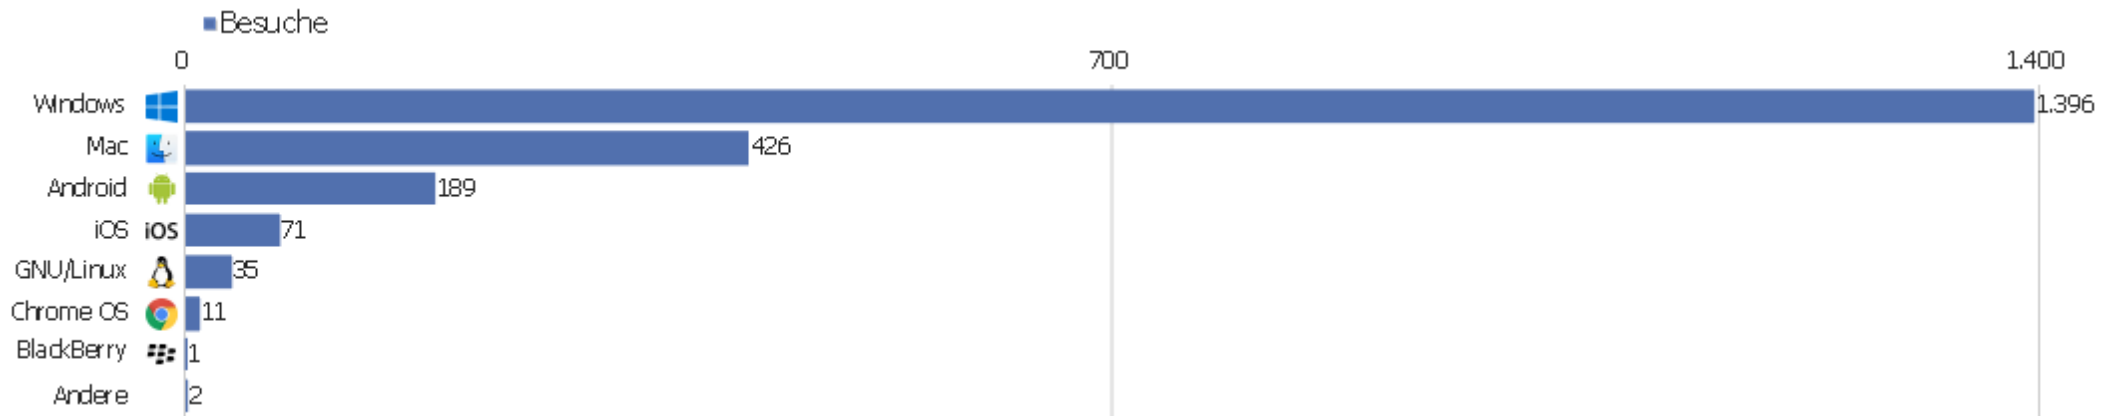

Betriebssystem-Familien

Betriebssystem-Familie	Besuche	Aktionen	Aktionen pro Besuch	Durchschnittszeit auf der Website	Absprungrate	Konversionsrate
Windows	1.396	10.777	8	00:05:47	34 %	0 %
Mac	426	2.010	5	00:03:07	39 %	0 %
Android	189	536	3	00:02:01	60 %	0 %
iOS	71	227	3	00:03:24	59 %	0 %
GNU/Linux	35	97	3	00:02:12	60 %	0 %
Chrome OS	11	66	6	00:01:29	36 %	0 %
BlackBerry	1	4	4	00:01:38	0 %	0 %
unbekannt	1	1	1	00:00:00	100 %	0 %
Unix	1	3	3	00:00:20	0 %	0 %