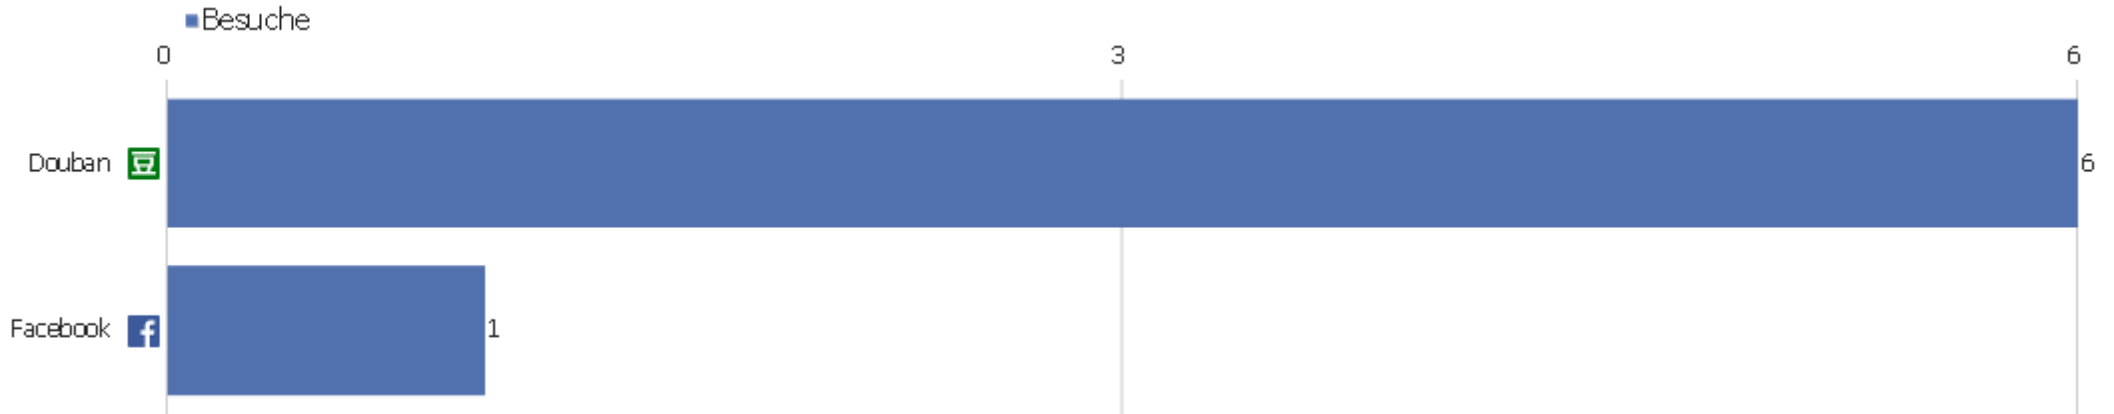

Soziale Netzwerke

Soziales Netzwerk	Besuche	Aktionen	Aktionen pro Besuch	Durchschnittszeit auf der Website	Absprungrate	Konversionsrate
Douban - https://www.douban.com/note/694143616/	2	7	4	00:06:29	50 %	0 %
Douban - https://www.douban.com/link2?url=http://www.z	2	10	10	00:01:27	0 %	0 %
Douban - https://www.douban.com/link2?url=http://www	1	1	1	00:00:00	100 %	0 %
Douban - https://www.douban.com/note/757868273/	1	1	1	00:00:00	100 %	0 %
Douban - https://www.douban.com/note/757868273/?dt_c	1	10	10	00:04:54	0 %	0 %
Facebook - http://m.facebook.com	1	1	1	00:00:00	100 %	0 %