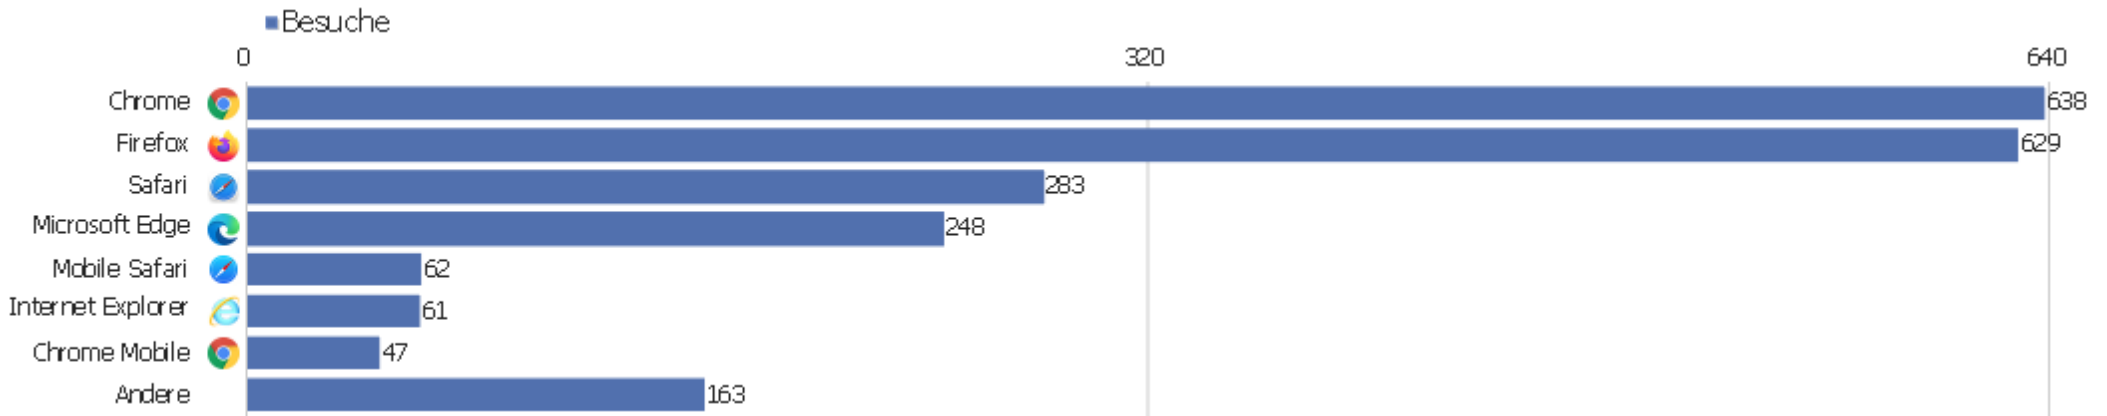

Browser

Browser	Besuche	Aktionen	Aktionen pro Besuch	Durchschnittszeit auf der Website	Absprungrate	Umsatz
Chrome	638	3.758	6	00:04:35	39 %	0 €
Firefox	629	3.983	6	00:04:28	33 %	0 €
Safari	283	1.316	5	00:02:24	43 %	0 €
Microsoft Edge	248	3.638	15	00:11:49	19 %	0 €
Mobile Safari	62	218	4	00:03:55	63 %	0 €
Internet Explorer	61	227	4	00:01:49	62 %	0 €
Chrome Mobile	47	145	3	00:01:45	45 %	0 €
UC Browser	40	89	2	00:03:05	88 %	0 €
unbekannt	27	52	2	00:00:29	63 %	0 €
Opera	24	99	4	00:02:46	33 %	0 €
Chrome Webview	13	17	1	00:00:16	85 %	0 €
QQ Browser	10	22	2	00:00:57	40 %	0 €
Firefox Mobile	9	44	5	00:01:53	56 %	0 €
Samsung Browser	9	12	1	00:00:08	78 %	0 €