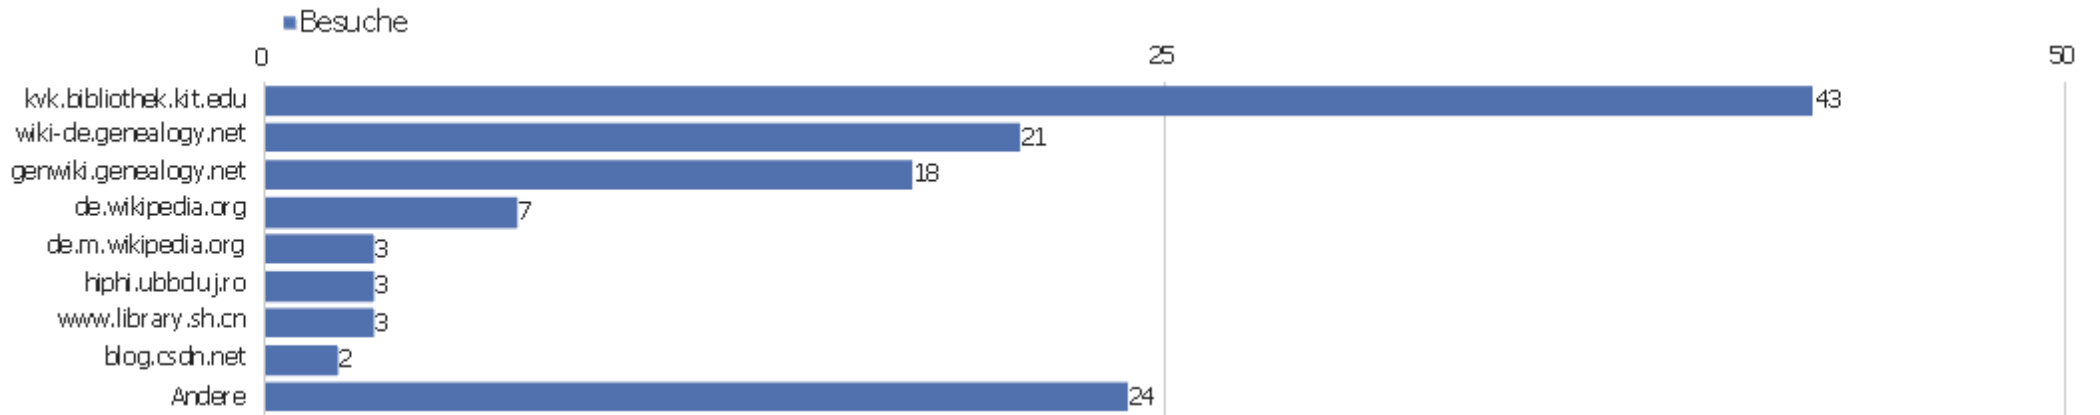

Websites

Website	Besuche	Aktionen	Aktionen pro Besuch	Durchschnittszeit auf der Website	Absprungrate	Umsatz
kvk.bibliothek.kit.edu/index	17	57	3	00:06:30	41 %	0 €
wiki-de.genealogy.net/index	9	40	4	00:03:51	44 %	0 €
de.wikipedia.org/index	7	50	7	00:04:10	43 %	0 €
genwiki.genealogy.net/index	7	17	2	00:01:32	29 %	0 €
wiki-de.genealogy.net/Portal:DigiBib	5	14	3	00:01:14	60 %	0 €
genwiki.genealogy.net/UR_3	4	14	4	00:01:03	25 %	0 €
de.m.wikipedia.org/index	3	10	3	00:13:30	33 %	0 €
hiphi.ubbcluj.ro/index	3	5	2	00:00:13	67 %	0 €
wiki-de.genealogy.net/Portal:DigiBib/Andere_Digitale_Bi	3	19	6	00:02:29	33 %	0 €
www.library.sh.cn/tsg-zwb/gczy/index.html	3	14	5	00:03:57	33 %	0 €
genwiki.genealogy.net/IR_13	2	4	2	00:00:19	0 %	0 €
kvk.bibliothek.kit.edu/?lang=en&digitalOnly=0&e	2	2	1	00:00:00	100 %	0 €
mateo.uni-mannheim.de/index	2	4	2	00:00:08	50 %	0 €
wiki-de.genealogy.net/DigiBib	2	5	3	00:00:12	50 %	0 €