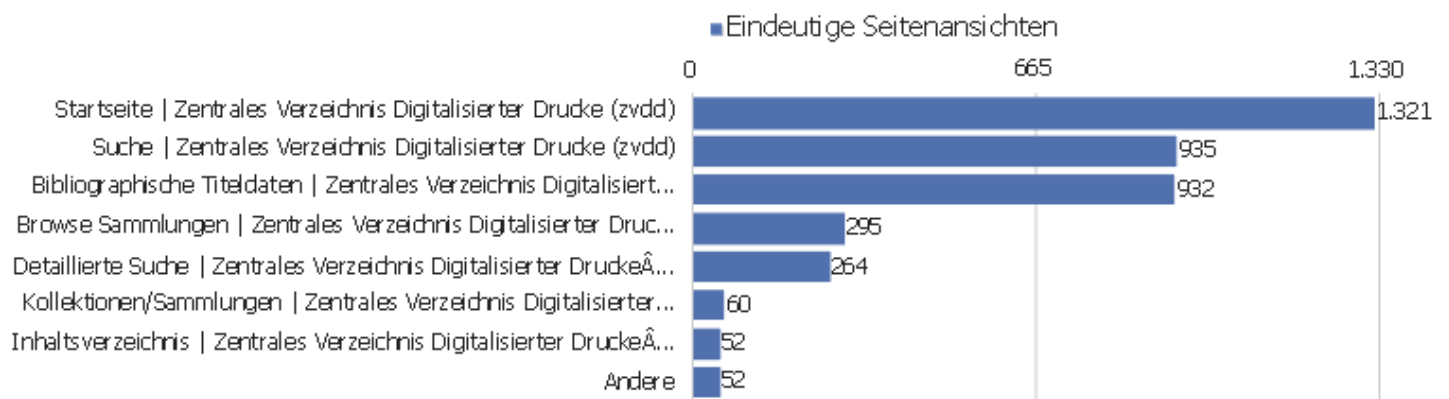

Titel der Ausstiegsseite

Titel der Ausstiegsseite	Ausstiege	Eindeutige Seitenansichten	Ausstiegsrate	Durchschn. Generierungszeit
Startseite | Zentrales Verzeichnis Digitalisierter Dr	605	1.321	46 %	1,12 Sek.
	448	935	48 %	1,28 Sek.
Bibliographische Titeldaten | Zentrales Verzeichnis D	661	932	71 %	0,46 Sek.
Browse Sammlungen | Zentrales Verzeichnis Digitalisie	186	295	63 %	1,17 Sek.
Detaillierte Suche | Zentrales Verzeichnis Digitalisi	129	264	49 %	1,61 Sek.
Kollektionen/Sammlungen | Zentrales Verzeichnis Digi	31	60	52 %	6,44 Sek.
Inhaltsverzeichnis | Zentrales Verzeichnis Digitalisi	38	52	73 %	3,09 Sek.
Seite nicht gefunden | Zentrales Verzeichnis Digitali	11	19	58 %	0,48 Sek.
Sitemap | Zentrales Verzeichnis Digitalisierter Druck	1	8	13 %	0,37 Sek.
Impressum | Zentrales Verzeichnis Digitalisierter Dru	4	6	67 %	0,18 Sek.
Anmelden | Zentrales Verzeichnis Digitalisierter Druc	3	4	75 %	0,31 Sek.
ZVDD Validator | Zentrales Verzeichnis Digitalisierte	2	3	67 %	4,23 Sek.
Bibliographische Titeldaten | Zentrales Verzeichnis Dig	1	2	50 %	0 Sek.
Datenformate im Überblick | Zentrales Verzeichnis Di	2	2	100 %	0,28 Sek.
Startseite??|??ZentralesVerzeichnisDigitalisierterDruck	1	2	50 %	0,91 Sek.
Suche??|??ZentralesVerzeichnisDigitalisierterDrucke??(z	2	2	100 %	0,96 Sek.
zvdd: Suche	1	2	50 %	2,42 Sek.
Suche | Zentrales Verzeichnis Digitalisierter Drucke (z	1	1	100 %	0 Sek.
Technische Architektur | Zentrales Verzeichnis Digita	1	1	100 %	0,33 Sek.