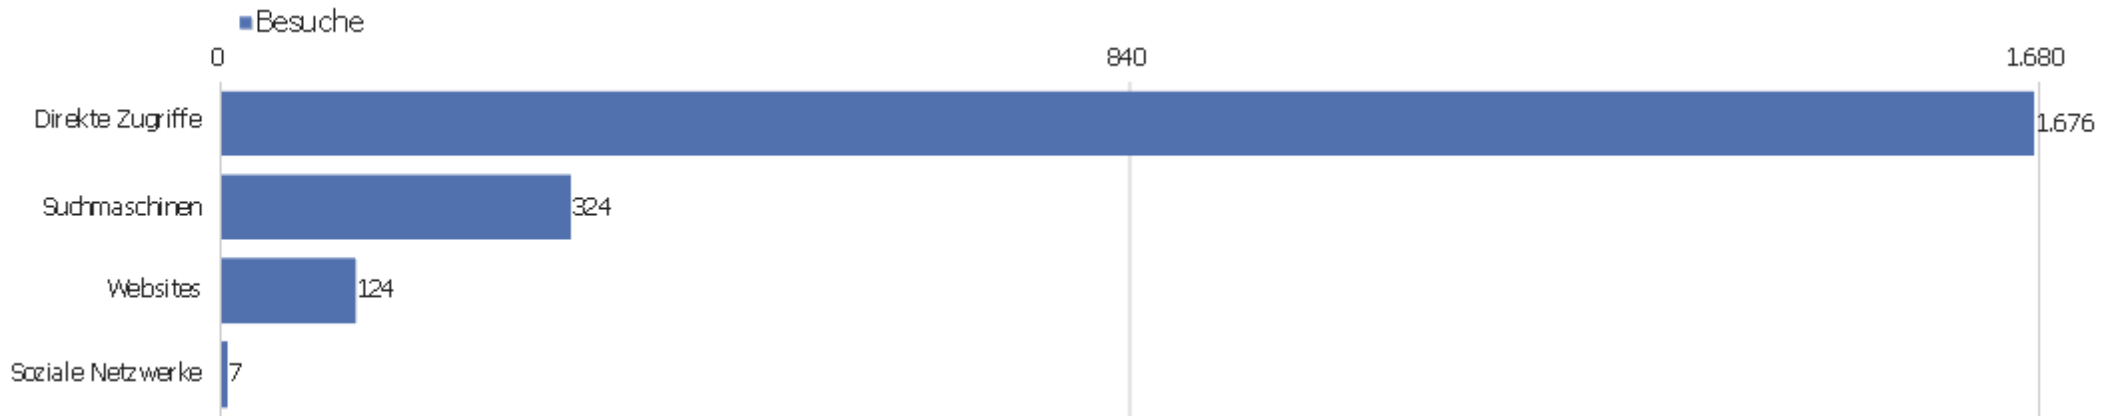

Kanaltyp

Kanaltyp	Besuche	Aktionen	Aktionen pro Besuch	Durchschnittszeit auf der Website	Absprungrate	Umsatz
Direkte Zugriffe	1.676	11.981	7	00:05:16	35 %	0 €
Suchmaschinen	324	1.263	4	00:02:39	56 %	0 €
Websites	124	447	4	00:03:22	48 %	0 €
Soziale Netzwerke	7	30	4	00:02:45	57 %	0 €