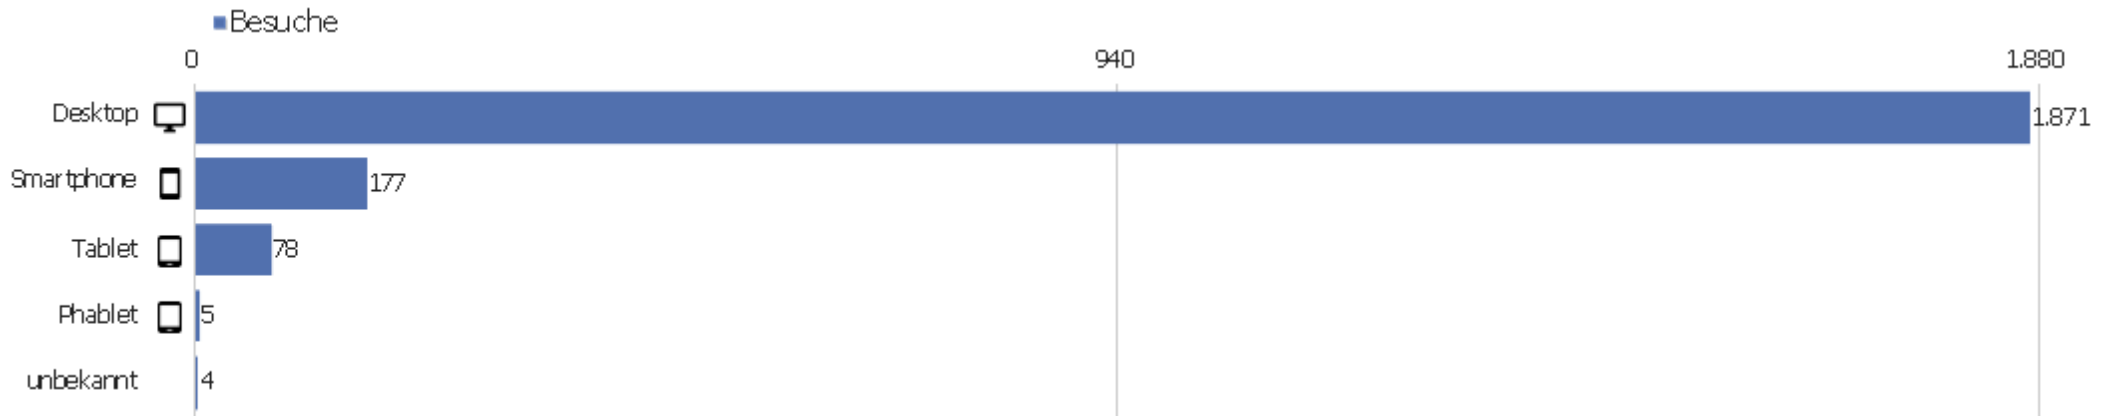

Gerätetyp

Gerätetyp	Besuche	Aktionen	Aktionen pro Besuch	Durchschnittszeit auf der Website	Absprungrate	Umsatz
Desktop	1.871	12.737	7	00:05:26	36 %	0 €
Smartphone	177	509	3	00:01:30	63 %	0 €
Tablet	78	742	10	00:06:20	21 %	0 €
Phablet	5	7	1	00:00:14	80 %	0 €
unbekannt	4	10	3	00:00:38	75 %	0 €