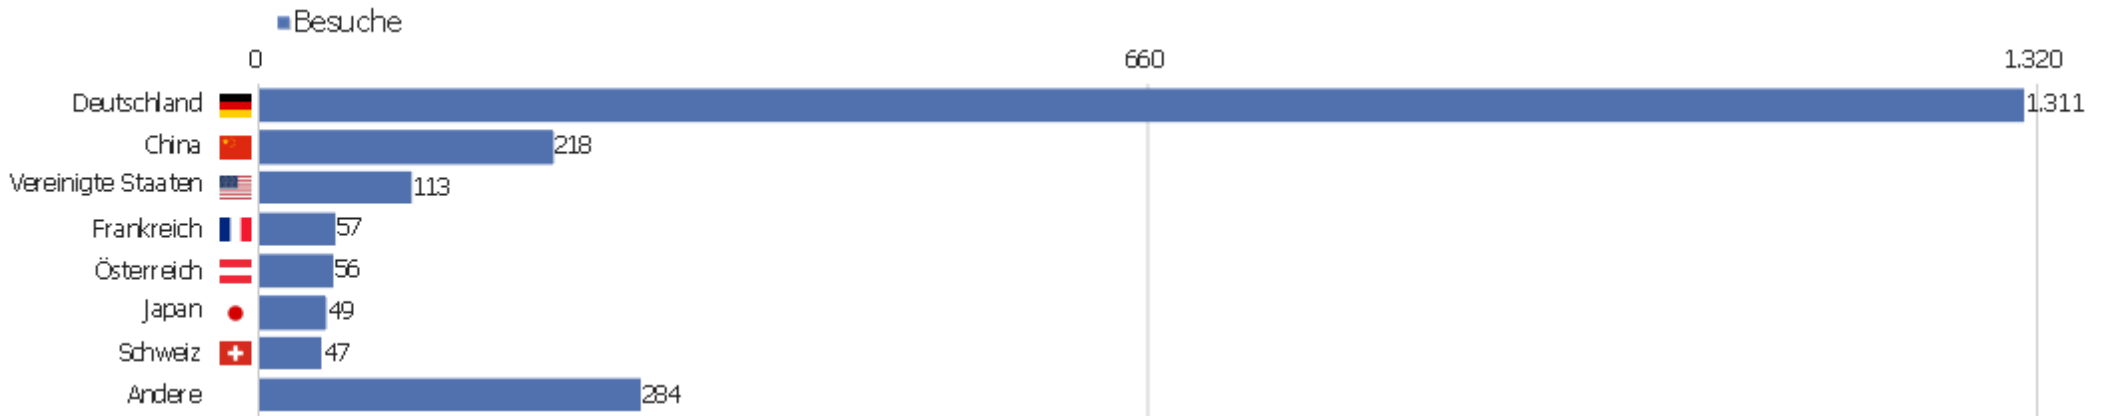

Uni, ZVDD

Zeitspanne: Dezember 2020

Monatsstatistik für ZVDD (JK)

# Besucherüberblick

Name	Wert
Eindeutige Besucher	584
Besuche	2.135
Aktionen	14.005
Maximale Aktionen pro Besuch	387
Aktionen pro Besuch	7
Durchschn. Besuchszeit (in Sekunden)	00:05:07
Absprungrate	38 %

# Land

Land	Besuche	Aktionen	Aktionen pro Besuch	Durchschnittszeit auf der Website	Absprungrate	Umsatz
Deutschland	1.311	8.676	7	00:05:45	32 %	0 €
China	218	428	2	00:01:00	70 %	0 €
Vereinigte Staaten	113	416	4	00:03:39	54 %	0 €
Frankreich	57	269	5	00:02:53	37 %	0 €
Österreich	56	295	5	00:04:08	46 %	0 €
Japan	49	1.031	21	00:13:00	18 %	0 €
Schweiz	47	188	4	00:02:27	38 %	0 €
Italien	45	166	4	00:02:09	49 %	0 €
Finnland	20	291	15	00:08:24	15 %	0 €
Niederlande	18	153	9	00:07:03	28 %	0 €
Schweden	18	70	4	00:02:40	22 %	0 €
Ungarn	17	36	2	00:00:11	71 %	0 €
Polen	16	147	9	00:07:14	44 %	0 €
Spanien	15	124	8	00:04:29	33 %	0 €