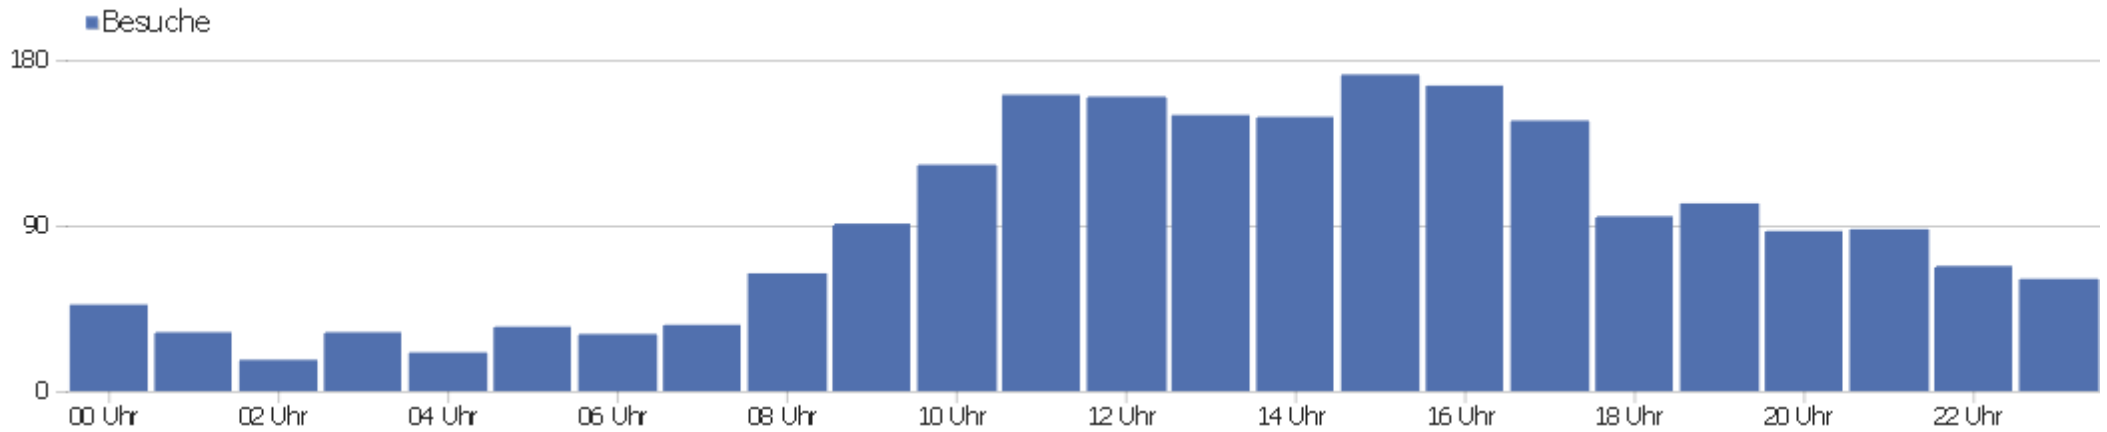

Besuche nach Server-Zeit

Serverzeit - Stunde (Start des Besuchs)	Besuche	Aktionen	Aktionen pro Besuch	Durchschnittszeit auf der Website	Absprungrate	Umsatz
00 Uhr	47	169	4	00:03:07	40 %	0 €
01 Uhr	32	161	5	00:03:16	41 %	0 €
02 Uhr	17	42	3	00:01:08	59 %	0 €
03 Uhr	32	49	2	00:00:59	66 %	0 €
04 Uhr	21	125	6	00:04:44	67 %	0 €
05 Uhr	35	107	3	00:02:09	71 %	0 €
06 Uhr	31	130	4	00:02:59	65 %	0 €
07 Uhr	36	192	5	00:03:12	53 %	0 €
08 Uhr	64	358	6	00:05:24	41 %	0 €
09 Uhr	91	402	4	00:02:42	41 %	0 €
10 Uhr	123	836	7	00:07:24	37 %	0 €
11 Uhr	161	994	6	00:05:28	37 %	0 €
12 Uhr	160	1.179	7	00:05:34	39 %	0 €
13 Uhr	150	989	7	00:06:10	38 %	0 €