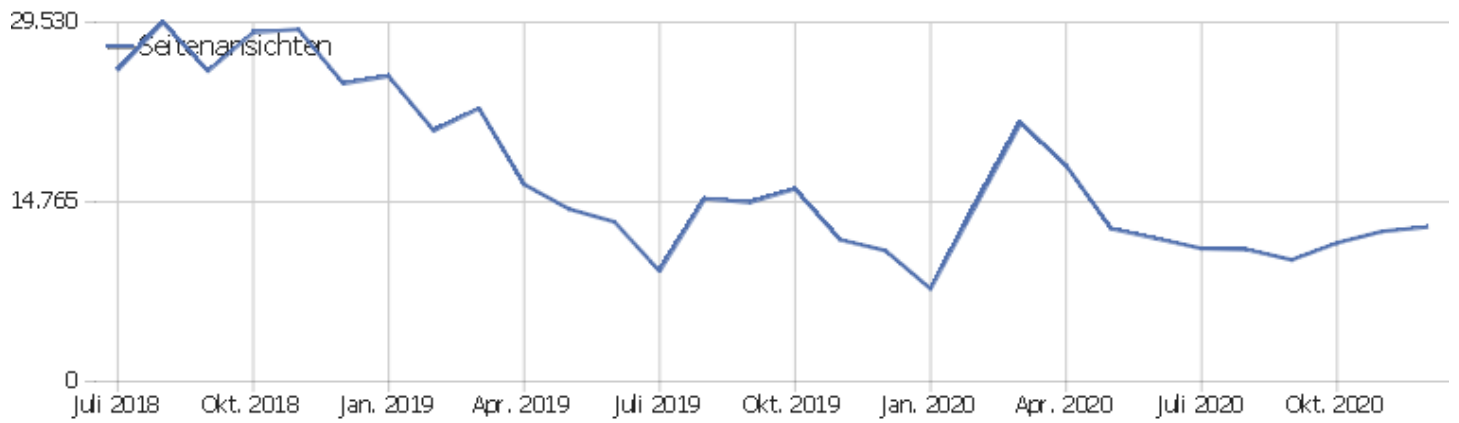

Aktionen - Kernmetriken

Name	Wert
Seitenansichten	12.697
Eindeutige Seitenansichten	9.228
Downloads	0
Eindeutige Downloads	0
Ausgehende Verweise	1.308
Eindeutige ausgehende Verweise	1.218
Suchanfragen	0
Eindeutige Suchbegriffe	0
Durchschn. Generierungszeit	1,04 Sek.