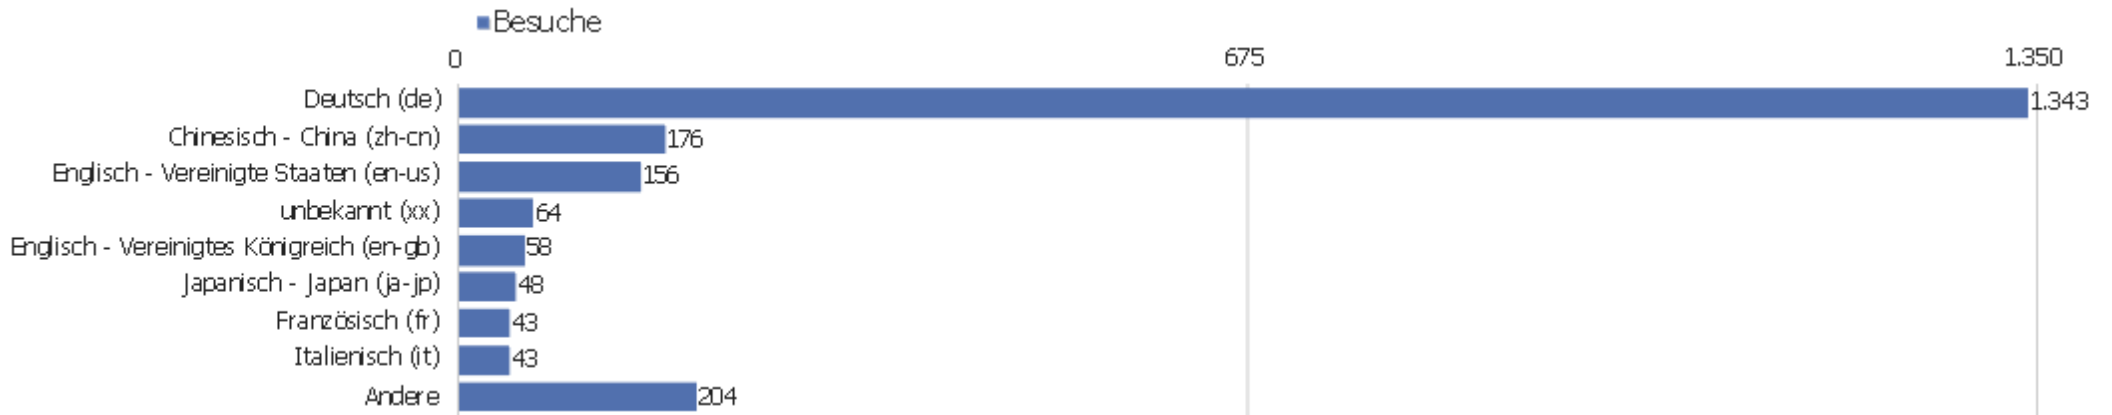

Sprach-Code

Sprache	Besuche	Aktionen	Aktionen pro Besuch	Durchschnittszeit auf der Website	Absprungrate	Konversionsrate
Deutsch (de)	1.343	8.801	7	00:05:41	33 %	0 %
Chinesisch - China (zh-cn)	176	385	2	00:01:11	57 %	0 %
Englisch - Vereinigte Staaten (en-us)	156	757	5	00:04:08	48 %	0 %
unbekannt (xx)	64	70	1	00:00:01	97 %	0 %
Englisch - Vereinigtes Königreich (en-gb)	58	440	8	00:05:09	22 %	0 %
Japanisch - Japan (ja-jp)	48	1.035	22	00:13:22	17 %	0 %
Französisch (fr)	43	240	6	00:03:40	26 %	0 %
Italienisch (it)	43	159	4	00:01:35	47 %	0 %
Schwedisch - Schweden (sv-se)	20	122	6	00:05:54	15 %	0 %
Niederländisch (nl)	18	153	9	00:07:03	28 %	0 %
Russisch (ru)	18	1.185	66	00:34:56	17 %	0 %
Polnisch (pl)	17	150	9	00:06:52	41 %	0 %
Ungarisch (hu)	16	31	2	00:00:11	75 %	0 %
Deutsch - Schweiz (de-ch)	14	51	4	00:01:46	50 %	0 %