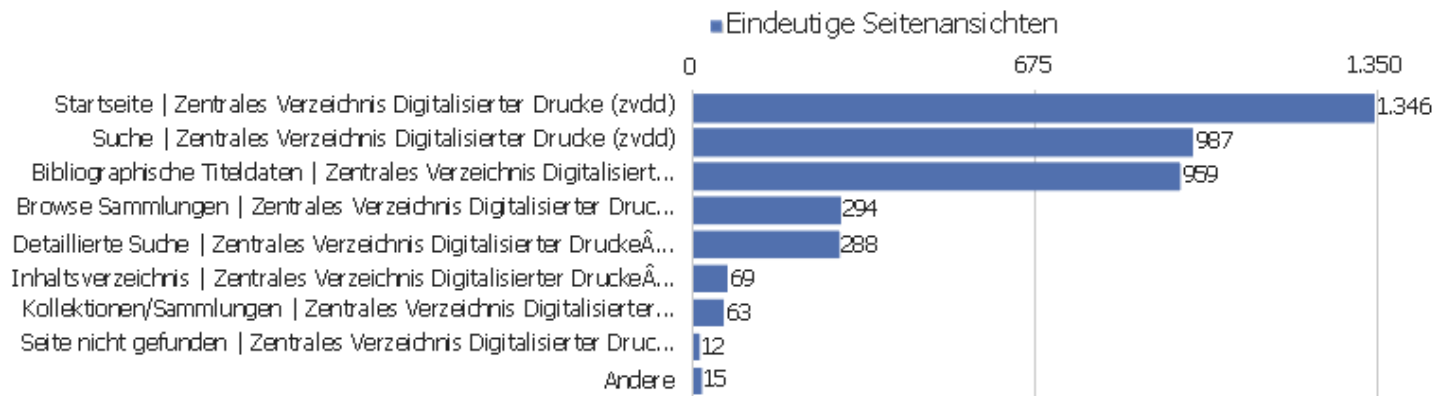

Titel der Ausstiegsseite

Titel der Ausstiegsseite	Ausstiege	Eindeutige Seitenansichten	Ausstiegsrate	Durchschn. Generierungszeit
Startseite | Zentrales Verzeichnis Digitalisierter Dr	606	1.346	45 %	0,76 Sek.
	480	987	49 %	1,05 Sek.
Bibliographische Titeldaten | Zentrales Verzeichnis D	647	959	67 %	0,37 Sek.
Browse Sammlungen | Zentrales Verzeichnis Digitalisie	166	294	56 %	1,24 Sek.
Detaillierte Suche | Zentrales Verzeichnis Digitalisi	153	288	53 %	1,94 Sek.
Inhaltsverzeichnis | Zentrales Verzeichnis Digitalisi	44	69	64 %	1,29 Sek.
Kollektionen/Sammlungen | Zentrales Verzeichnis Digit	19	63	30 %	5,79 Sek.
Seite nicht gefunden | Zentrales Verzeichnis Digitali	7	12	58 %	0,14 Sek.
Hilfe zur Suche | Zentrales Verzeichnis Digitalisiert	2	10	20 %	0,29 Sek.
WECHAT_EMPTY_TITLE	2	2	100 %	2,61 Sek.
Bibliographische Titeldaten | Zentrales Verzeichnis Dig	1	1	100 %	0 Sek.
Suche??|??ZentralesVerzeichnisDigitalisierterDrucke??(z	1	1	100 %	0,7 Sek.
ZVDD Validator | Zentrales Verzeichnis Digitalisierte	1	1	100 %	1,31 Sek.