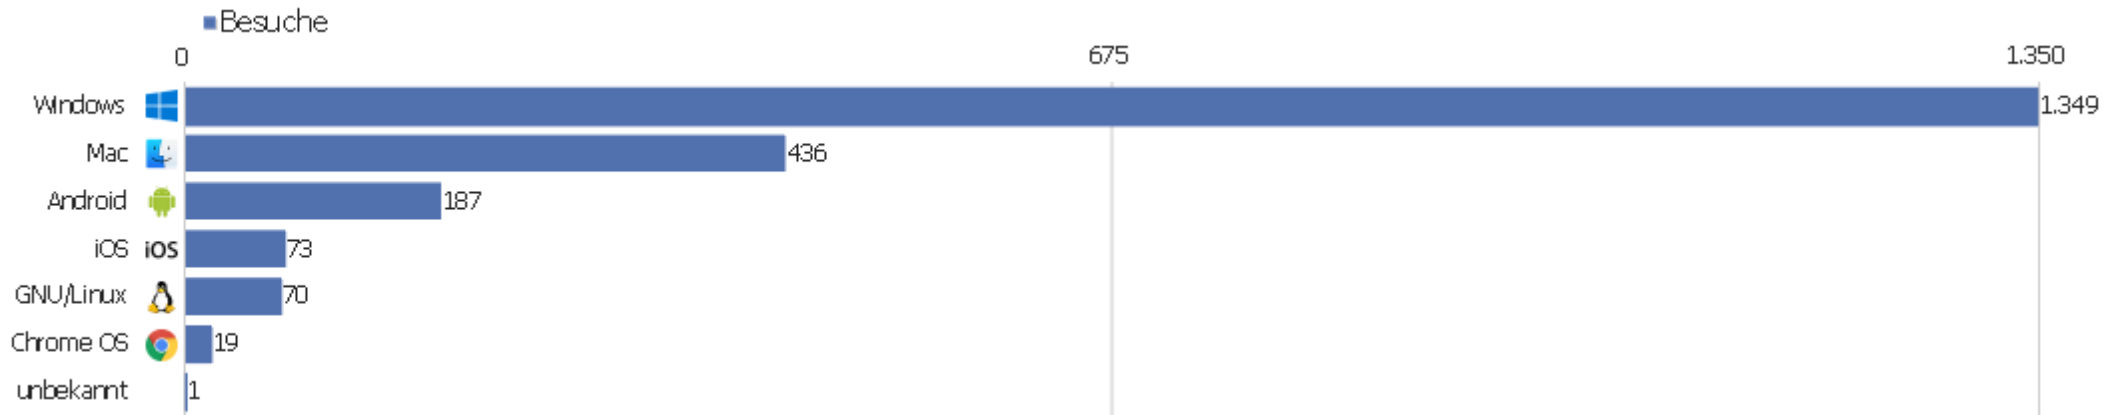

Betriebssystem-Familien

Betriebssystem-Familie	Besuche	Aktionen	Aktionen pro Besuch	Durchschnittszeit auf der Website	Absprungrate	Konversionsrate
Windows	1.349	10.054	8	00:05:45	36 %	0 %
Mac	436	1.785	4	00:02:33	40 %	0 %
Android	187	966	5	00:03:17	50 %	0 %
iOS	73	292	4	00:02:01	52 %	0 %
GNU/Linux	70	619	9	00:16:25	31 %	0 %
Chrome OS	19	288	15	00:08:45	16 %	0 %
unbekannt	1	1	1	00:00:00	100 %	0 %