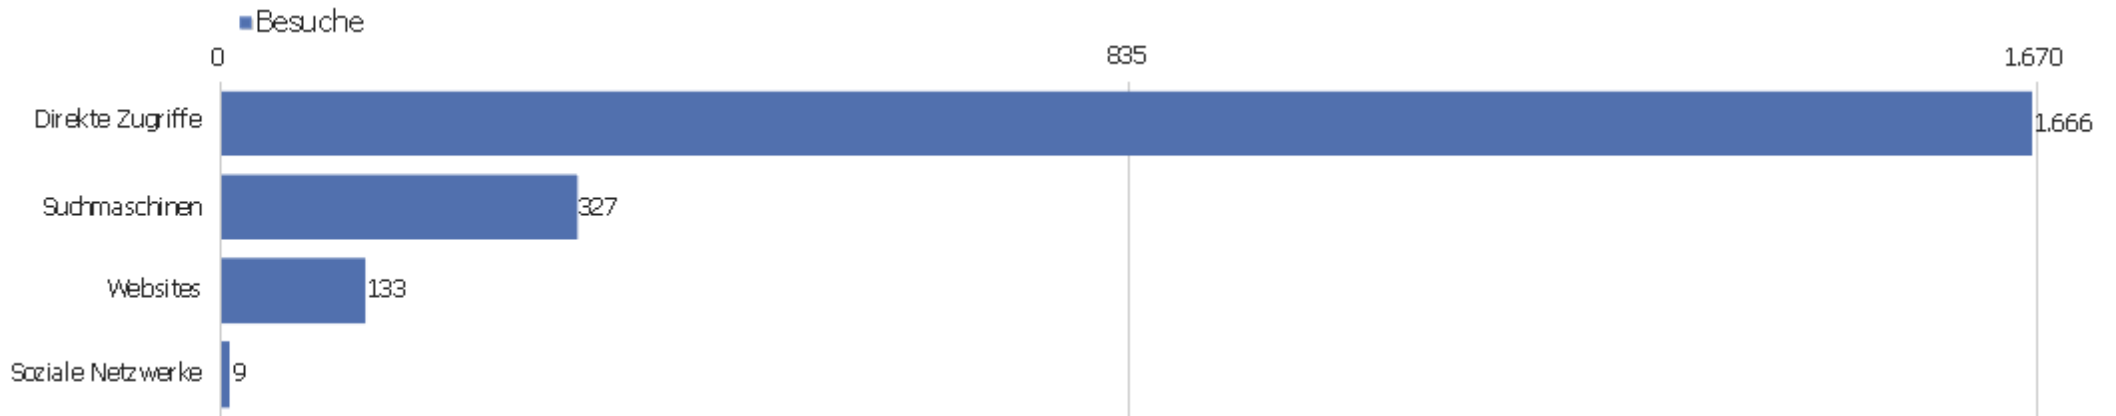

Kanaltyp

Kanaltyp	Besuche	Aktionen	Aktionen pro Besuch	Durchschnittszeit auf der Website	Absprungrate	Umsatz
Direkte Zugriffe	1.666	12.003	7	00:05:47	35 %	0 €
Suchmaschinen	327	1.282	4	00:02:34	51 %	0 €
Websites	133	691	5	00:03:14	41 %	0 €
Soziale Netzwerke	9	29	3	00:03:32	44 %	0 €