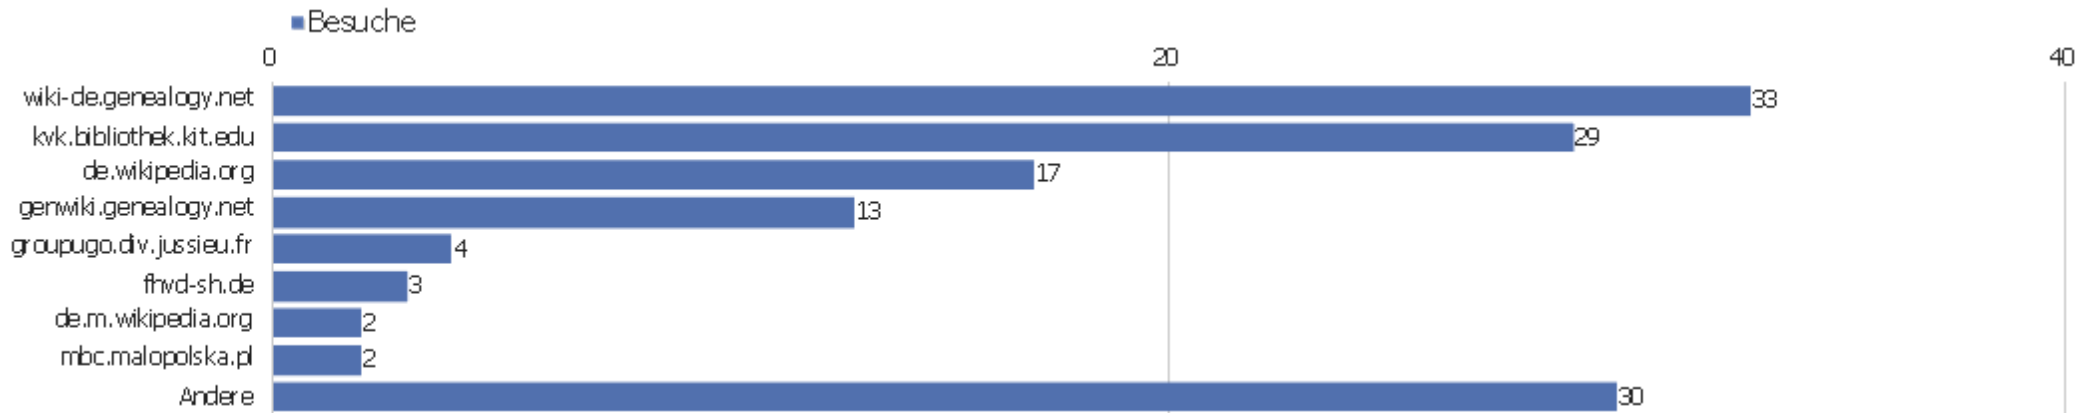

Websites

Website	Besuche	Aktionen	Aktionen pro Besuch	Durchschnittszeit auf der Website	Absprungrate	Umsatz
wiki-de.genealogy.net/index	22	193	9	00:05:21	18 %	0 €
de.wikipedia.org/index	17	68	4	00:02:27	35 %	0 €
wiki-de.genealogy.net/Portal:DigiBib	10	121	12	00:06:38	10 %	0 €
genwiki.genealogy.net/index	6	8	1	00:00:54	67 %	0 €
kvk.bibliothek.kit.edu/index	6	18	3	00:02:03	50 %	0 €
groupugo.div.jussieu.fr/index	4	8	2	00:00:15	25 %	0 €
fhvd-sh.de/index	3	22	7	00:10:18	33 %	0 €
genwiki.genealogy.net/Portal:DigiBib	3	40	13	00:14:03	0 %	0 €
de.m.wikipedia.org/index	2	9	5	00:00:35	50 %	0 €
kvk.bibliothek.kit.edu/?digitalOnly=0&embedFulltitl	2	3	2	00:00:13	50 %	0 €
www.osa-internet.de/index	2	6	3	00:00:15	50 %	0 €
cfyu.niuting.org/blog/12811052/view/	1	1	1	00:00:00	100 %	0 €
fczyw.com/kankan/wangzhanfenxiang/2018/1019/4911.html	1	1	1	00:00:00	100 %	0 €
genwiki.de/Portal:DigiBib	1	1	1	00:00:00	100 %	0 €