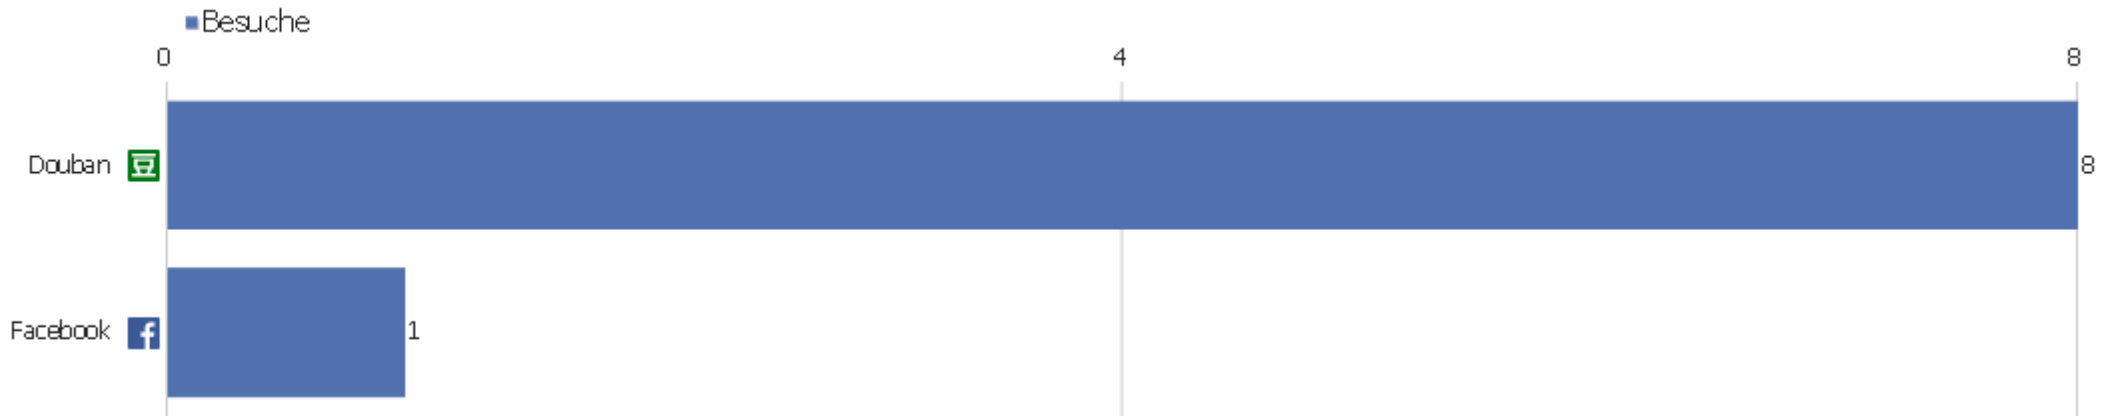

Soziale Netzwerke

Soziales Netzwerk	Besuche	Aktionen	Aktionen pro Besuch	Durchschnittszeit auf der Website	Absprungrate	Konversionsrate
Douban - https://www.douban.com/group/topic/20623654	5	19	4	00:04:14	40 %	0 %
Douban - https://www.douban.com	1	1	1	00:00:00	100 %	0 %
Douban - https://www.douban.com/link2?url=http://www	1	2	2	00:00:09	0 %	0 %
Douban - https://www.douban.com/note/757868273/	1	6	6	00:10:31	0 %	0 %
Facebook - https://www.facebook.com/	1	1	1	00:00:00	100 %	0 %