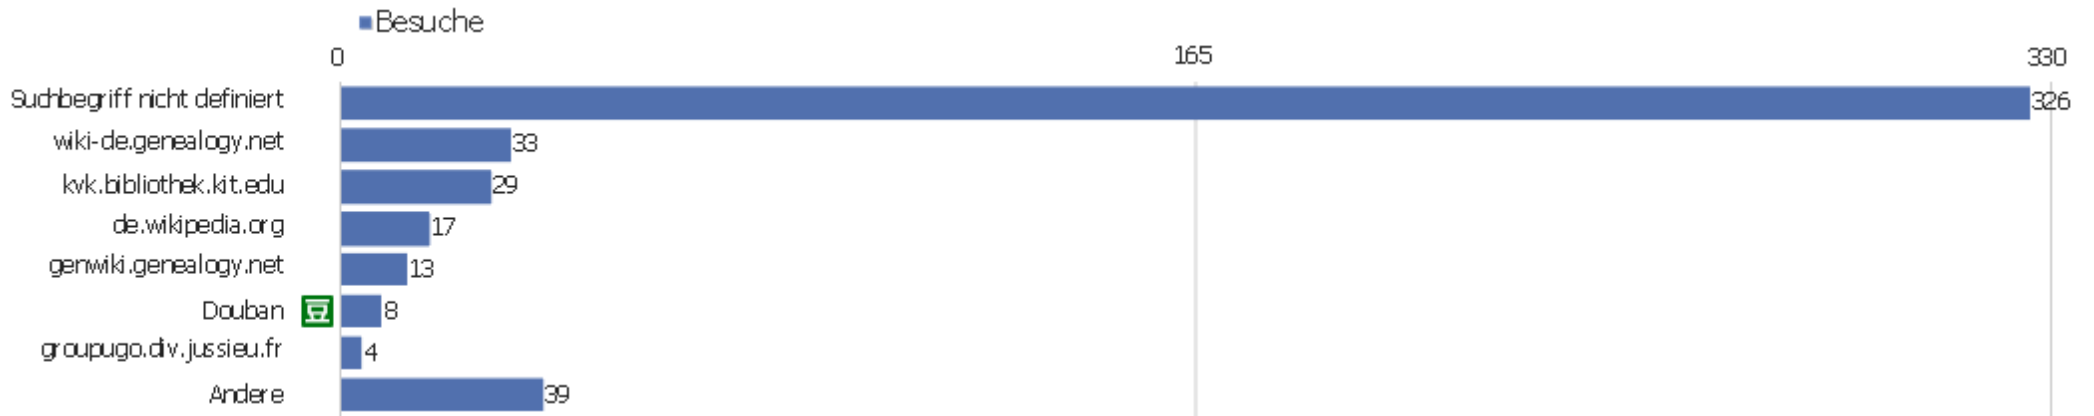

Alle Kanäle

Verweis	Besuche	Aktionen	Aktionen pro Besuch	Durchschnittszeit auf der Website	Absprungrate	Konversionsrate
Suchbegriff nicht definiert	326	1.277	4	00:02:34	52 %	0 %
wiki-de.genealogy.net	33	315	10	00:05:35	18 %	0 %
kvk.bibliothek.kit.edu	29	74	3	00:01:40	48 %	0 %
de.wikipedia.org	17	68	4	00:02:27	35 %	0 %
genwiki.genealogy.net	13	58	5	00:03:46	46 %	0 %
Douban	8	28	4	00:03:59	38 %	0 %
groupugo.div.jussieu.fr	4	8	2	00:00:15	25 %	0 %
fhvd-sh.de	3	22	7	00:10:18	33 %	0 %
de.m.wikipedia.org	2	9	5	00:00:35	50 %	0 %
mbc.malopolska.pl	2	7	4	00:00:24	50 %	0 %
translate.googleusercontent.com	2	14	7	00:07:45	0 %	0 %
www.osa-internet.de	2	6	3	00:00:15	50 %	0 %
www.thomasius-forschung.izea.uni-halle.de	2	16	8	00:15:35	0 %	0 %
cfyu.niuting.org	1	1	1	00:00:00	100 %	0 %