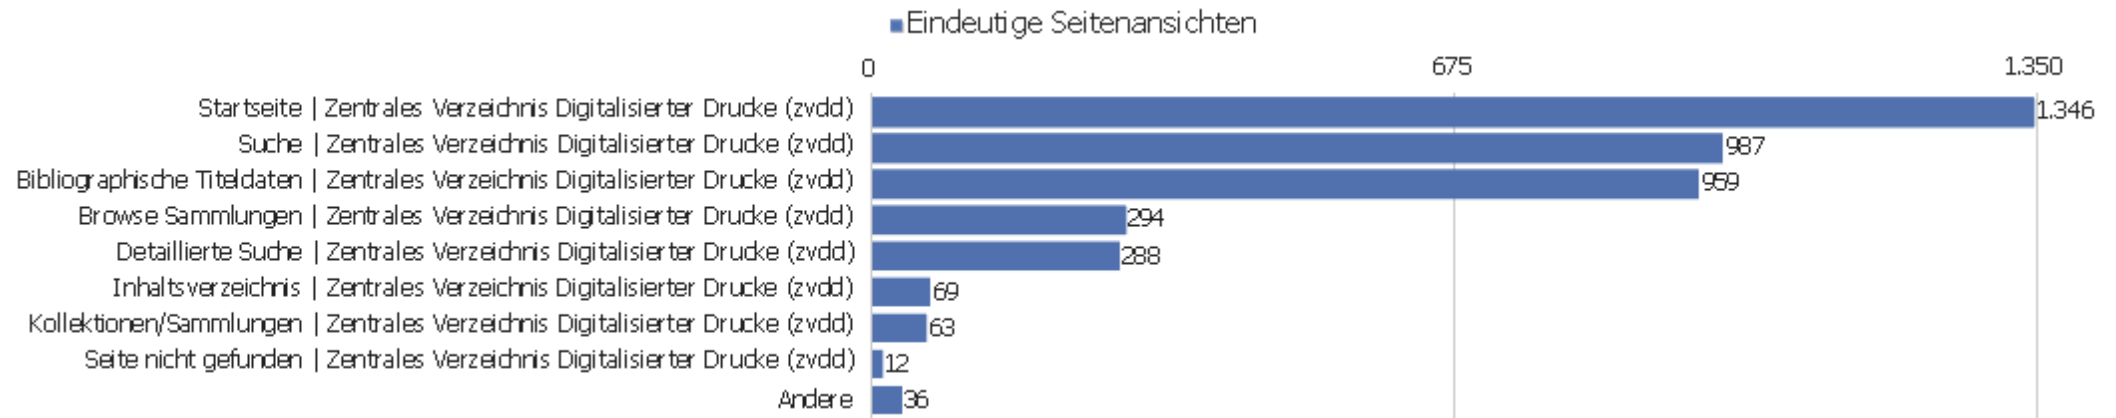

Seitentitel

Seitentitel	Seitenansichten	Eindeutige Seitenansichten	Durchschnittszeit pro Seite	Absprungrate	Ausstiegsrate	Durchschn. Generierungszeit
Startseite | Zentrales Verzeichnis Digitalisierter Dr	1.828	1.346	00:00:31	34 %	45 %	0,76 Sek.
Suche | Zentrales Verzeichnis Digitalisierter Drucke (zvdd)	4.790	987	00:00:43	38 %	49 %	1,05 Sek.
Bibliographische Titeldaten | Zentrales Verzeichnis D	2.650	959	00:01:41	54 %	67 %	0,37 Sek.
Browse Sammlungen | Zentrales Verzeichnis Digitalisie	1.316	294	00:00:29	42 %	56 %	1,24 Sek.
Detaillierte Suche | Zentrales Verzeichnis Digitalisi	1.864	288	00:00:41	32 %	53 %	1,94 Sek.
Inhaltsverzeichnis | Zentrales Verzeichnis Digitalisi	111	69	00:00:46	56 %	64 %	1,29 Sek.
Kollektionen/Sammlungen | Zentrales Verzeichnis Digit	85	63	00:00:33	30 %	30 %	5,79 Sek.
Seite nicht gefunden | Zentrales Verzeichnis Digitali	14	12	00:00:20	56 %	58 %	0,14 Sek.
Anmelden | Zentrales Verzeichnis Digitalisierter Druc	12	11	00:00:21	0 %	0 %	0,15 Sek.
Hilfe zur Suche | Zentrales Verzeichnis Digitalisiert	11	10	00:00:28	100 %	20 %	0,29 Sek.
Ansprechpartner | Zentrales Verzeichnis Digitalisiert	3	3	00:00:03	0 %	0 %	0,25 Sek.
zvdd: Suche	3	3	00:00:13	0 %	0 %	10,54 Sek.
Dokumentation | Zentrales Verzeichnis Digitalisierter	2	2	00:01:34	0 %	0 %	0,17 Sek.
WECHAT_EMPTY_TITLE	2	2	00:00:01	100 %	100 %	2,61 Sek.
Bibliographische Titeldaten | Zentrales Verzeichnis Dig	1	1	00:00:00	100 %	100 %	0 Sek.