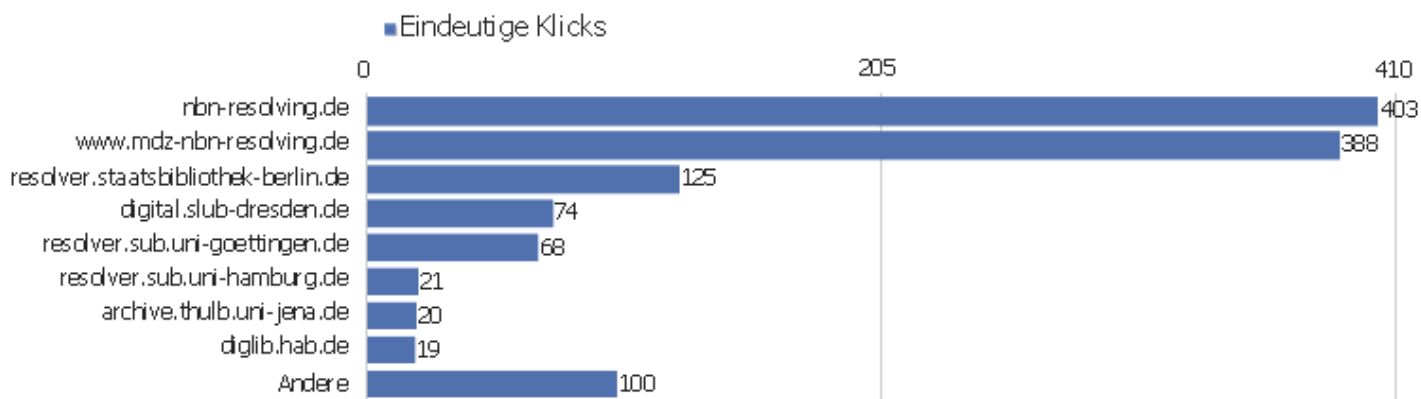

Ausgehende Verweise

Gewählter ausgehender Verweis

Eindeutige Klicks
Klicks

Gewählter ausgehender Verweis	Eindeutige Klicks	Klicks
nbn-resolving.de/ - Andere	282	296
www.mdz-nbn-resolving.de/ - Andere	251	263
resolver.staatsbibliothek-berlin.de/ - Andere	14	18
www.mdz-nbn-resolving.de/urn/resolver.pl?urn=urn:nbn:de	8	10
resolver.staatsbibliothek-berlin.de/SBB0000603F00000000	5	6
dfg-viewer.de/	4	4
www.mdz-nbn-resolving.de/urn/resolver.pl?urn=urn:nbn:de	4	4
www.mdz-nbn-resolving.de/urn/resolver.pl?urn=urn:nbn:de	4	5
nbn-resolving.de/urn/resolver.pl?urn=urn:nbn:de:urmel-d	3	3
www.mdz-nbn-resolving.de/urn/resolver.pl?urn=urn:nbn:de	3	3
www.mdz-nbn-resolving.de/urn/resolver.pl?urn=urn:nbn:de	3	3
www.mdz-nbn-resolving.de/urn/resolver.pl?urn=urn:nbn:de	3	3
www.mdz-nbn-resolving.de/urn/resolver.pl?urn=urn:nbn:de	3	3
www.sub.uni-goettingen.de/	3	3
d-nb.info/579100448/04	2	2
digital.blb-karlsruhe.de/id/4314505	2	2
digital.slub-dresden.de/id334950929	2	2
digital.slub-dresden.de/id401729508-18840000	2	2
digital.slub-dresden.de/id424947196	2	2
digital.slub-dresden.de/id512141819	2	2
idb.ub.uni-tuebingen.de/diglit/LI83	2	2
idb.ub.uni-tuebingen.de/diglit/LIV5a	2	2
nbn-resolving.de/urn/resolver.pl?urn=urn:nbn:de:bsz:14-	2	2
Ander e	610	666

Downloads

Es stehen keine Daten für diesen Bericht zur Verfügung.