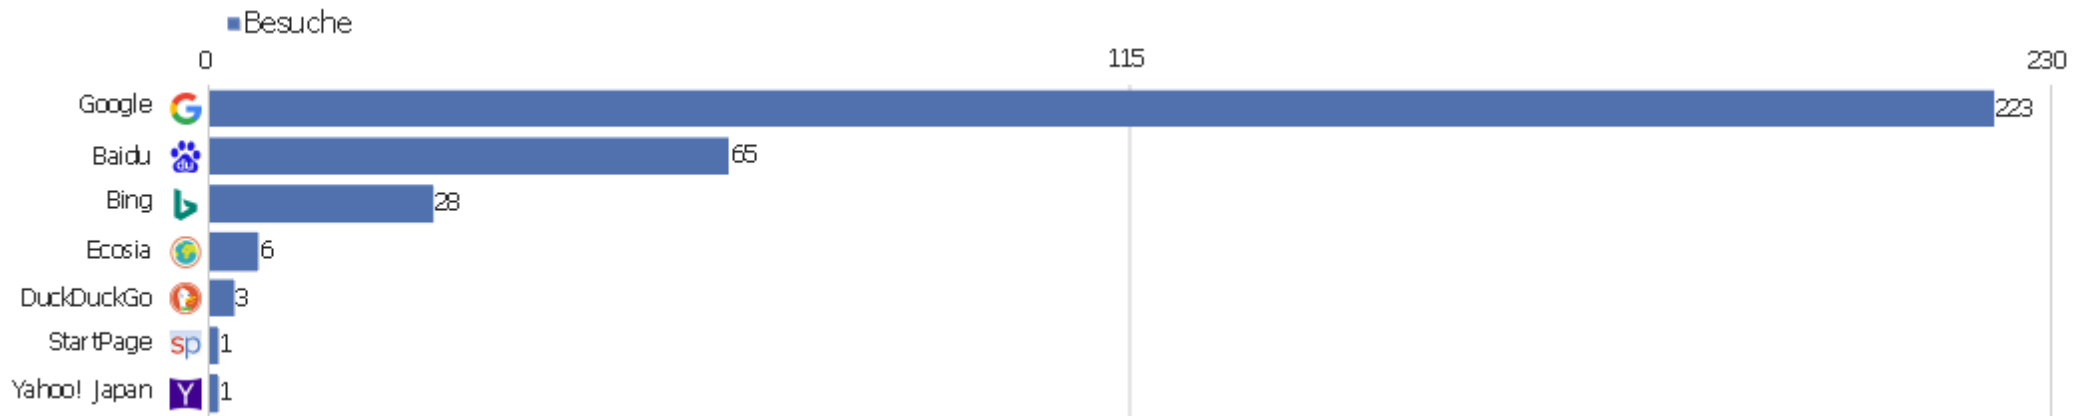

Suchmaschinen

Suchmaschine	Besuche	Aktionen	Aktionen pro Besuch	Durchschnittszeit auf der Website	Absprungrate	Umsatz
Google - Suchbegriff nicht definiert	222	684	3	00:02:29	46 %	0 €
Baidu - Suchbegriff nicht definiert	65	95	2	00:00:32	86 %	0 €
Bing - Suchbegriff nicht definiert	28	314	11	00:05:19	25 %	0 €
Ecosia - Suchbegriff nicht definiert	6	139	23	00:14:17	33 %	0 €
DuckDuckGo - Suchbegriff nicht definiert	3	38	13	00:05:36	0 %	0 €
Google - robert fischer deutsche geistesheroen	1	5	5	00:01:46	0 %	0 €
StartPage - Suchbegriff nicht definiert	1	6	6	00:02:15	0 %	0 €
Yahoo! Japan - Suchbegriff nicht definiert	1	1	1	00:00:00	100 %	0 €