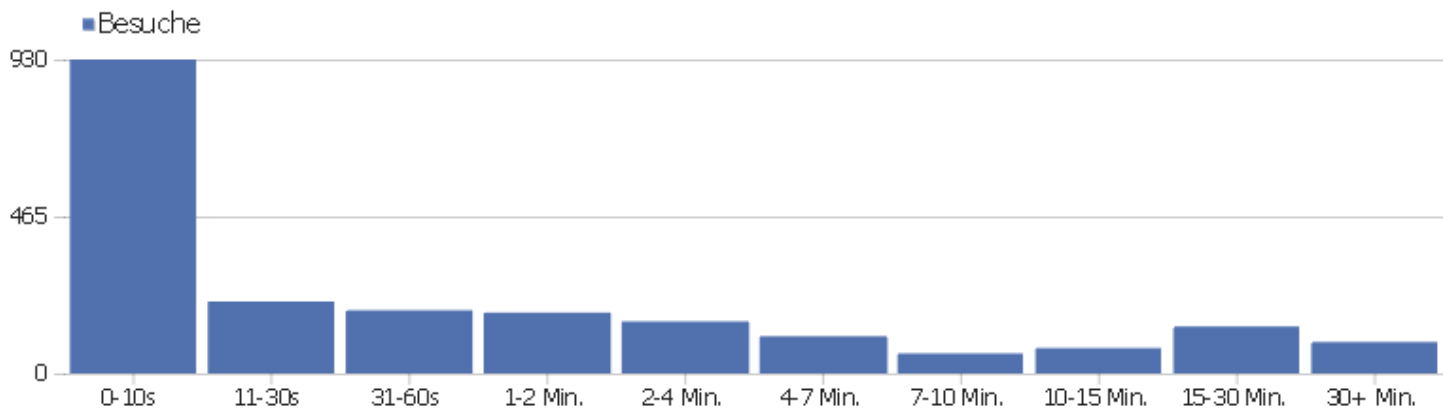

# Besuchslänge

Besuchsdauer	Besuche
0-10s	930
11-30s	213
31-60s	187
1-2 Min.	180
2-4 Min.	154
4-7 Min.	110
7-10 Min.	59
10-15 Min.	75
15-30 Min.	139
30+ Min.	93