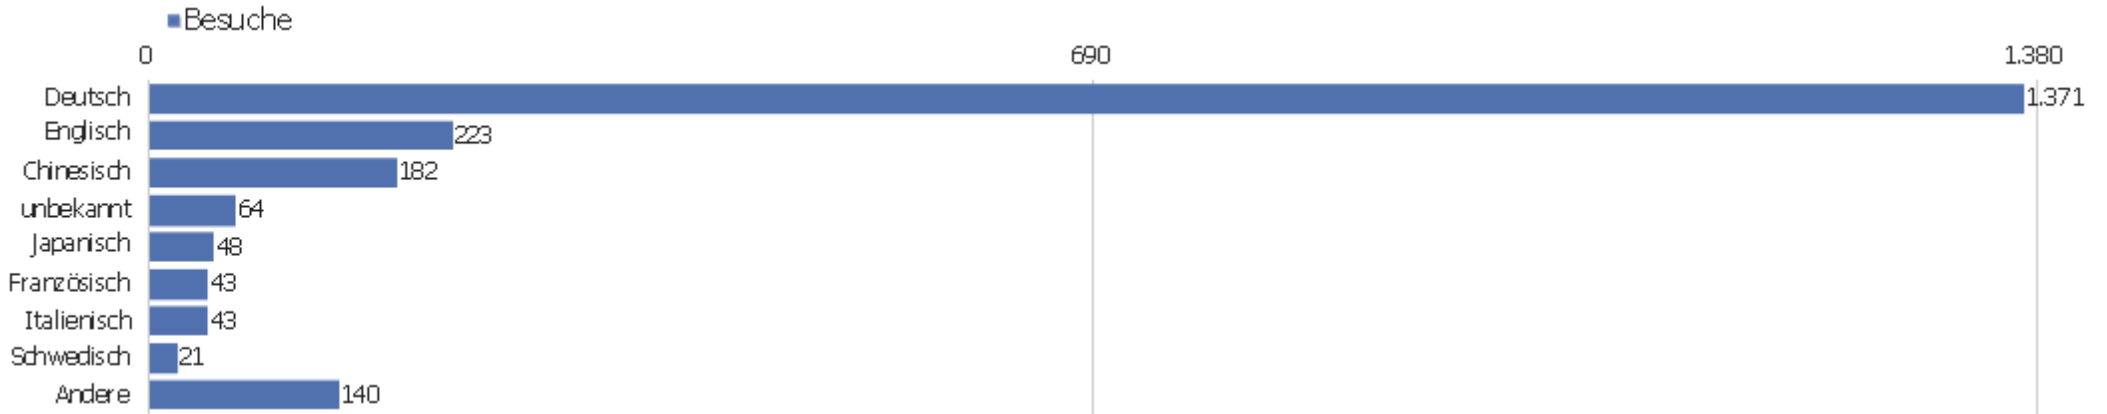

Browsersprache

Sprache	Besuche	Aktionen	Aktionen pro Besuch	Durchschnittszeit auf der Website	Absprungrate	Konversionsrate
Deutsch	1.371	8.913	7	00:05:36	33 %	0 %
Englisch	223	1.216	6	00:04:14	40 %	0 %
Chinesisch	182	394	2	00:01:09	58 %	0 %
unbekannt	64	70	1	00:00:01	97 %	0 %
Japanisch	48	1.035	22	00:13:22	17 %	0 %
Französisch	43	240	6	00:03:40	26 %	0 %
Italienisch	43	159	4	00:01:35	47 %	0 %
Schwedisch	21	125	6	00:05:43	14 %	0 %
Niederländisch	18	153	9	00:07:03	28 %	0 %
Russisch	18	1.185	66	00:34:56	17 %	0 %
Polnisch	17	150	9	00:06:52	41 %	0 %
Ungarisch	16	31	2	00:00:11	75 %	0 %
Spanisch	15	134	9	00:04:49	60 %	0 %
Griechisch	10	33	3	00:02:33	50 %	0 %