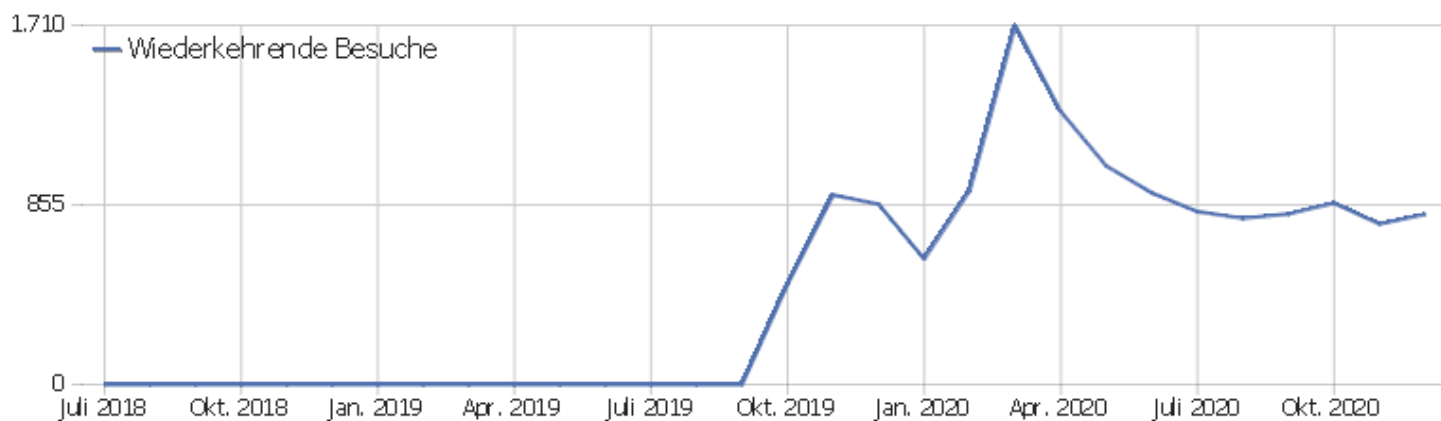

# Seiten pro Besuch

Seiten pro Besuch

Besuche

Seiten pro Besuch	Besuche
1 Seite	813
2 Seiten	270
3 Seiten	193
4 Seiten	142
5 Seiten	96
6-7 Seiten	159
8-10 Seiten	139
11-14 Seiten	111
15-20 Seiten	83
21+ Seiten	129

# Besuche nach Besuchszahl

Besuche nach Besuchszahl

Besuch  
e %  
Besuch  
e

Besuchszahl	Besuche	%
1 Besuch	1.326	62 %
2 Besuche	244	11 %
3 Besuche	113	5 %
4 Besuche	64	3 %
5 Besuche	43	2 %
6 Besuche	31	1 %
7 Besuche	20	1 %
8 Besuche	18	1 %
9-14 Besuche	101	5 %
15-25 Besuche	85	4 %
26-50 Besuche	32	1 %
51-100 Besuche	37	2 %
101-200 Besuche	21	1 %
201+ Besuche	0	0 %

# Wiederkehrende Besuche

Name	Wert
Eindeutige neue Besucher	501
Neue Benutzer	0
Neue Besuche	1.325
Aktionen bei neuen Besuchen	6.972
Max_actions_new	244
Absprungrate bei neuen Besuchen	44 %
Durchschnittsaktionen pro neuem Besuch	5
Durchschnittszeit neuer Besuche (in Sekunden)	00:03:38
Eindeutige wiederkehrende Besucher	147
Wiederkehrende Benutzer	0
Wiederkehrende Besuche	810
Aktionen bei wiederkehrenden Besuchen	7.033
Maximale Aktionen eines wiederkehrenden Besuchs	387
Absprungrate bei wiederkehrenden Besuchen	28 %
Aktionen pro wiederkehrendem Besuch	9
Durchschnittszeit von wiederkehrenden Besuchen	00:07:33