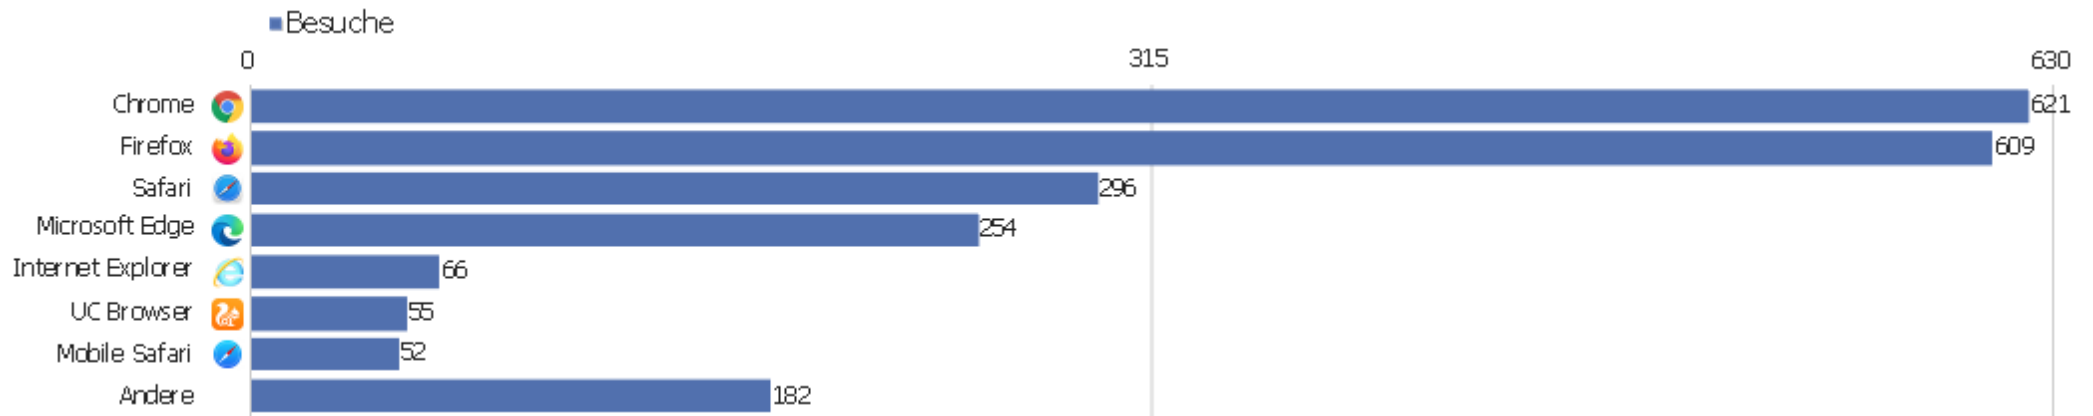

Browser

Browser	Besuche	Aktionen	Aktionen pro Besuch	Durchschnittszeit auf der Website	Absprungrate	Umsatz
Chrome	621	4.542	7	00:05:45	37 %	0 €
Firefox	609	3.866	6	00:05:39	33 %	0 €
Safari	296	1.219	4	00:02:19	40 %	0 €
Microsoft Edge	254	3.193	13	00:09:16	20 %	0 €
Internet Explorer	66	117	2	00:02:55	77 %	0 €
UC Browser	55	120	2	00:01:25	71 %	0 €
Mobile Safari	52	127	2	00:01:09	62 %	0 €
Chrome Mobile	40	144	4	00:01:48	53 %	0 €
Opera	40	215	5	00:05:45	35 %	0 €
Chrome Webview	18	34	2	00:00:15	61 %	0 €
unbekannt	13	28	2	00:00:51	38 %	0 €
Ecosia	12	148	12	00:06:55	17 %	0 €
Sogou Explorer	9	13	1	00:00:29	67 %	0 €
Firefox Mobile	7	106	15	00:08:39	0 %	0 €