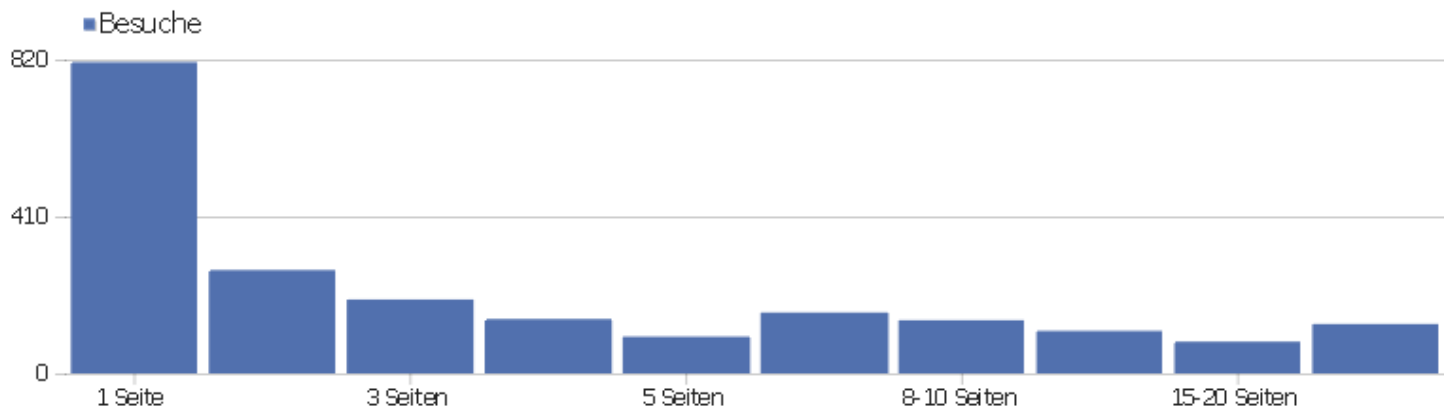

Seiten pro Besuch

Seiten pro Besuch

Besuche

Seiten pro Besuch	Besuche
1 Seite	813
2 Seiten	270
3 Seiten	193
4 Seiten	142
5 Seiten	96
6-7 Seiten	159
8-10 Seiten	139
11-14 Seiten	111
15-20 Seiten	83
21+ Seiten	129