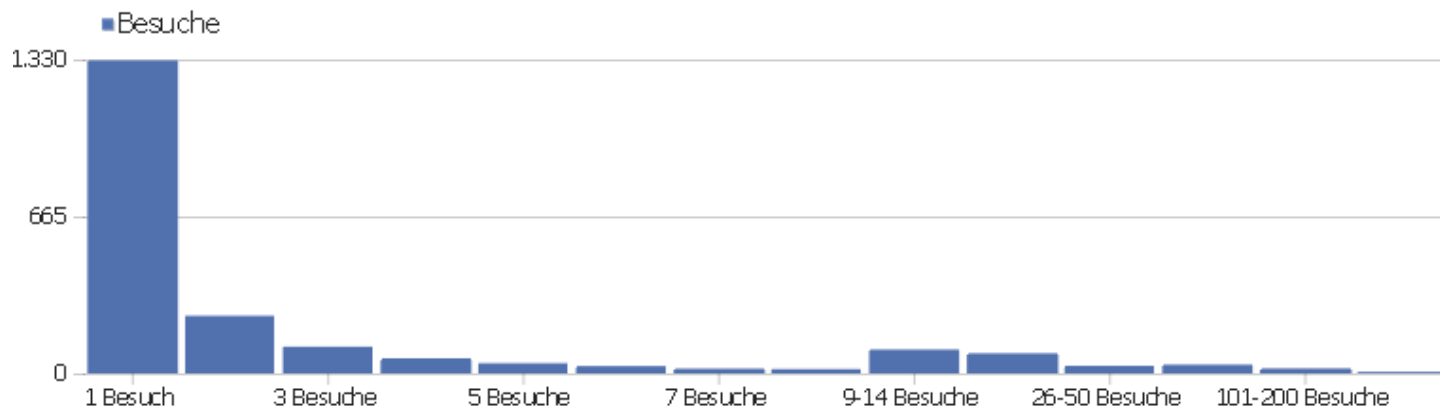

# Besuchslänge

Besuchsdauer	Besuche
0-10s	930
11-30s	213
31-60s	187
1-2 Min.	180
2-4 Min.	154
4-7 Min.	110
7-10 Min.	59
10-15 Min.	75
15-30 Min.	139
30+ Min.	93

# Seiten pro Besuch

Seiten pro Besuch

Besuche

Seiten pro Besuch	Besuche
1 Seite	813
2 Seiten	270
3 Seiten	193
4 Seiten	142
5 Seiten	96
6-7 Seiten	159
8-10 Seiten	139
11-14 Seiten	111
15-20 Seiten	83
21+ Seiten	129

# Besuche nach Besuchszahl

Besuche nach Besuchszahl

Besuch  
e %  
Besuch  
e

Besuchszahl	Besuche	%
1 Besuch	1.326	62 %
2 Besuche	244	11 %
3 Besuche	113	5 %
4 Besuche	64	3 %
5 Besuche	43	2 %
6 Besuche	31	1 %
7 Besuche	20	1 %
8 Besuche	18	1 %
9-14 Besuche	101	5 %
15-25 Besuche	85	4 %
26-50 Besuche	32	1 %
51-100 Besuche	37	2 %
101-200 Besuche	21	1 %
201+ Besuche	0	0 %