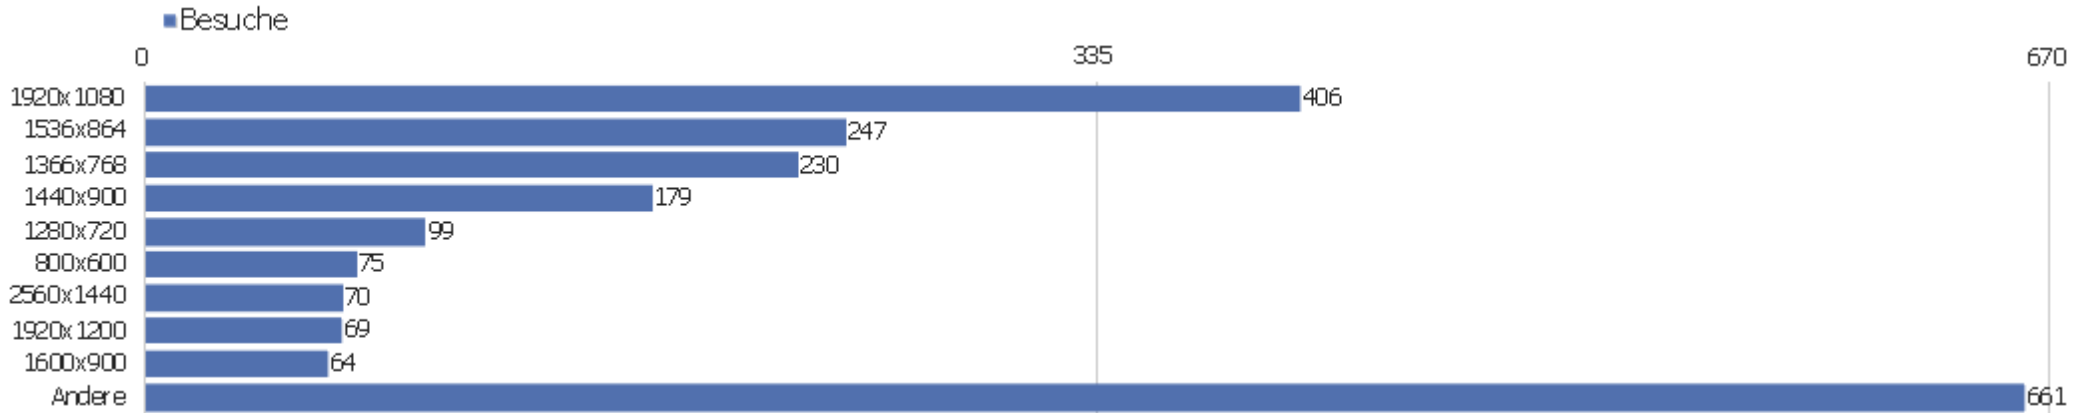

Bildschirmauflösungen

Auflösung	Besuche	Aktionen	Aktionen pro Besuch	Durchschnittszeit auf der Website	Absprungrate	Konversionsrate
1920x1080	406	3.247	8	00:05:47	34 %	0 %
1536x864	247	2.409	10	00:07:13	31 %	0 %
1366x768	230	1.693	7	00:07:20	30 %	0 %
1440x900	179	644	4	00:01:37	37 %	0 %
1280x720	99	446	5	00:03:19	38 %	0 %
800x600	75	77	1	00:00:00	97 %	0 %
2560x1440	70	262	4	00:02:29	47 %	0 %
1920x1200	69	452	7	00:04:17	32 %	0 %
1600x900	64	280	4	00:02:39	47 %	0 %
1680x1050	64	376	6	00:02:33	36 %	0 %
1280x800	58	230	4	00:02:34	43 %	0 %
1280x1024	54	331	6	00:03:44	31 %	0 %
768x1024	37	177	5	00:04:11	35 %	0 %
800x1280	27	430	16	00:10:06	19 %	0 %