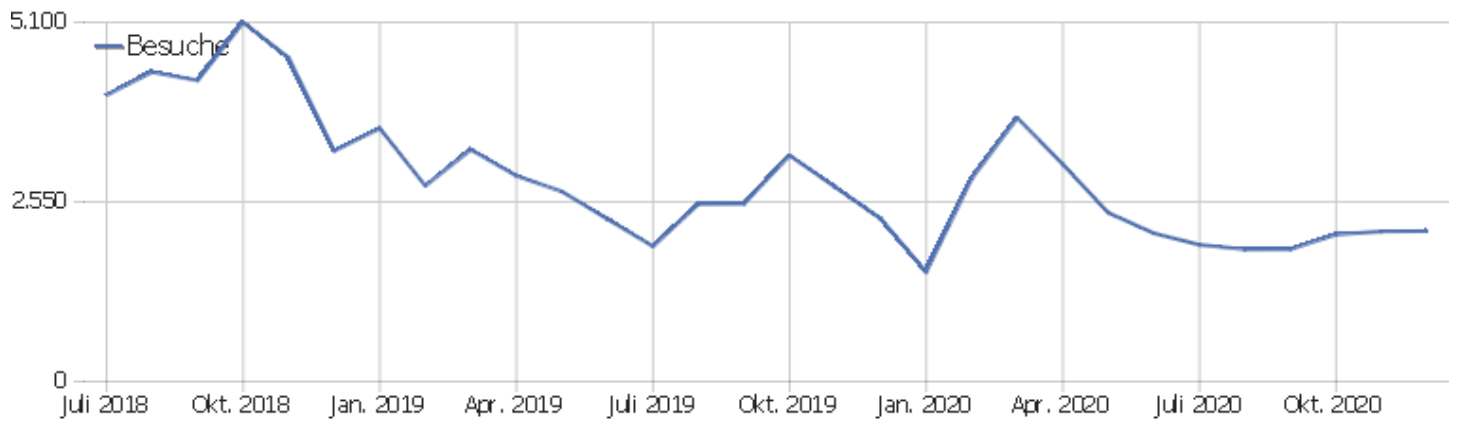

Uni, ZVDD

Zeitspanne: Dezember 2020

Monatsstatistik für ZVDD (JK)

# Besucherüberblick

Name	Wert
Eindeutige Besucher	584
Besuche	2.135
Aktionen	14.005
Maximale Aktionen pro Besuch	387
Aktionen pro Besuch	7
Durchschn. Besuchszeit (in Sekunden)	00:05:07
Absprungrate	38 %

# Land

Land	Besuche	Aktionen	Aktionen pro Besuch	Durchschnittszeit auf der Website	Absprungrate	Umsatz
Deutschland	1.311	8.676	7	00:05:45	32 %	0 €
China	218	428	2	00:01:00	70 %	0 €
Vereinigte Staaten	113	416	4	00:03:39	54 %	0 €
Frankreich	57	269	5	00:02:53	37 %	0 €
Österreich	56	295	5	00:04:08	46 %	0 €
Japan	49	1.031	21	00:13:00	18 %	0 €
Schweiz	47	188	4	00:02:27	38 %	0 €
Italien	45	166	4	00:02:09	49 %	0 €
Finnland	20	291	15	00:08:24	15 %	0 €
Niederlande	18	153	9	00:07:03	28 %	0 €
Schweden	18	70	4	00:02:40	22 %	0 €
Ungarn	17	36	2	00:00:11	71 %	0 €
Polen	16	147	9	00:07:14	44 %	0 €
Spanien	15	124	8	00:04:29	33 %	0 €