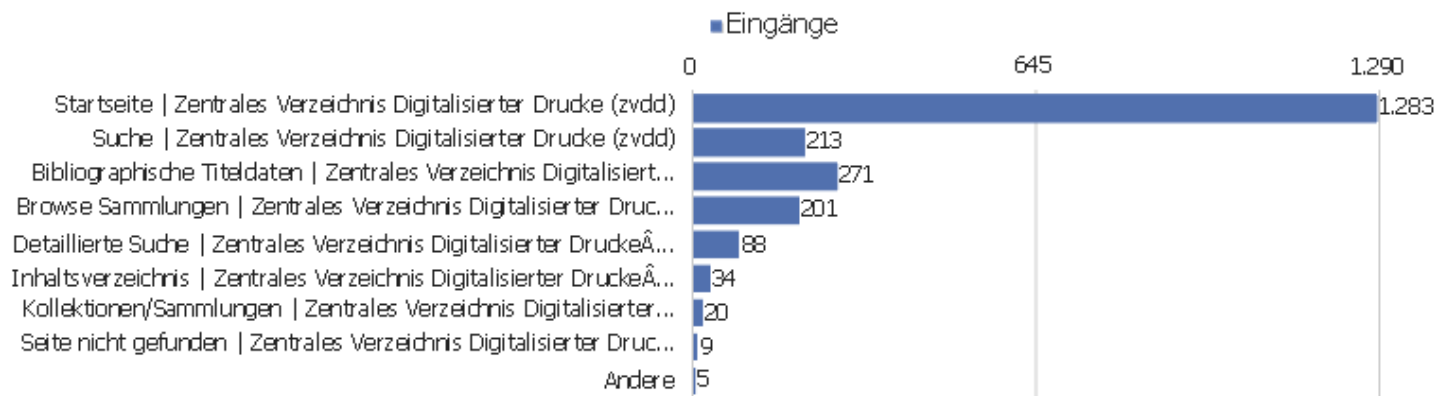

Titel der Einstiegsseite

Titel der Einstiegsseite	Eingänge	Absprünge	Absprungrate	Durchschn. Generierungszeit
Startseite | Zentrales Verzeichnis Digitalisierter Dr	1.283	434	34 %	0,76 Sek.
	213	82	38 %	1,05 Sek.
Bibliographische Titeldaten | Zentrales Verzeichnis D	271	146	54 %	0,37 Sek.
Browse Sammlungen | Zentrales Verzeichnis Digitalisie	201	85	42 %	1,24 Sek.
Detaillierte Suche | Zentrales Verzeichnis Digitalisi	88	28	32 %	1,94 Sek.
Inhaltsverzeichnis | Zentrales Verzeichnis Digitalisi	34	19	56 %	1,29 Sek.
Kollektionen/Sammlungen | Zentrales Verzeichnis Digit	20	6	30 %	5,79 Sek.
Seite nicht gefunden | Zentrales Verzeichnis Digitali	9	5	56 %	0,14 Sek.
Hilfe zur Suche | Zentrales Verzeichnis Digitalisiert	1	1	100 %	0,29 Sek.
Ansprechpartner | Zentrales Verzeichnis Digitalisiert	1	0	0 %	0,25 Sek.
WECHAT_EMPTY_TITLE	1	1	100 %	2,61 Sek.
Bibliographische Titeldaten | Zentrales Verzeichnis Dig	1	1	100 %	0 Sek.
ZVDD Validator | Zentrales Verzeichnis Digitalisierte	1	1	100 %	1,31 Sek.