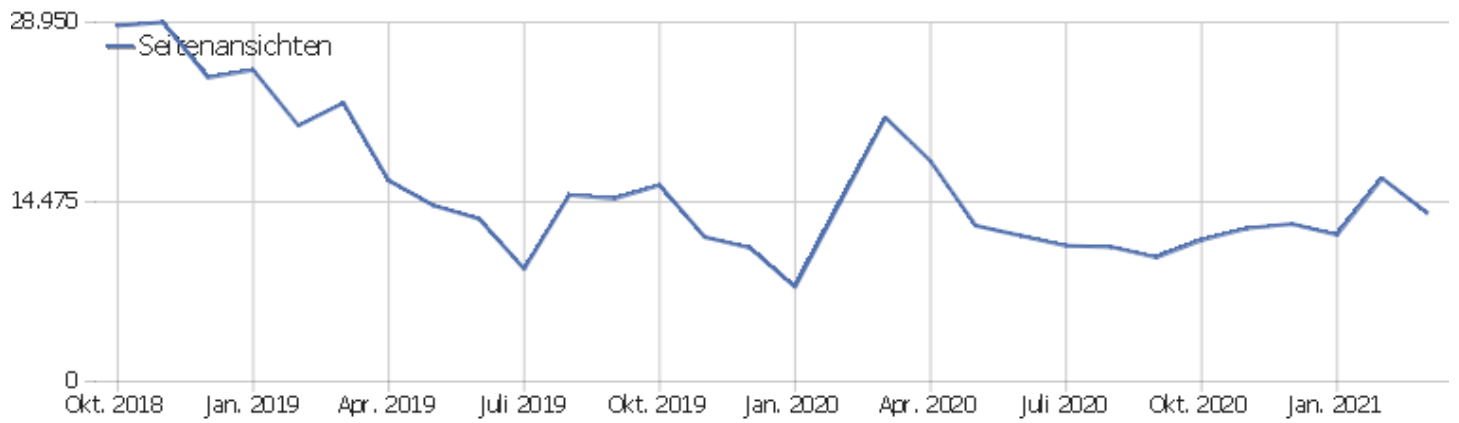

Aktionen - Kernmetriken

Name	Wert
Seitenansichten	13.578
Eindeutige Seitenansichten	9.893
Downloads	0
Eindeutige Downloads	0
Ausgehende Verweise	1.333
Eindeutige ausgehende Verweise	1.212
Suchanfragen	0
Eindeutige Suchbegriffe	0