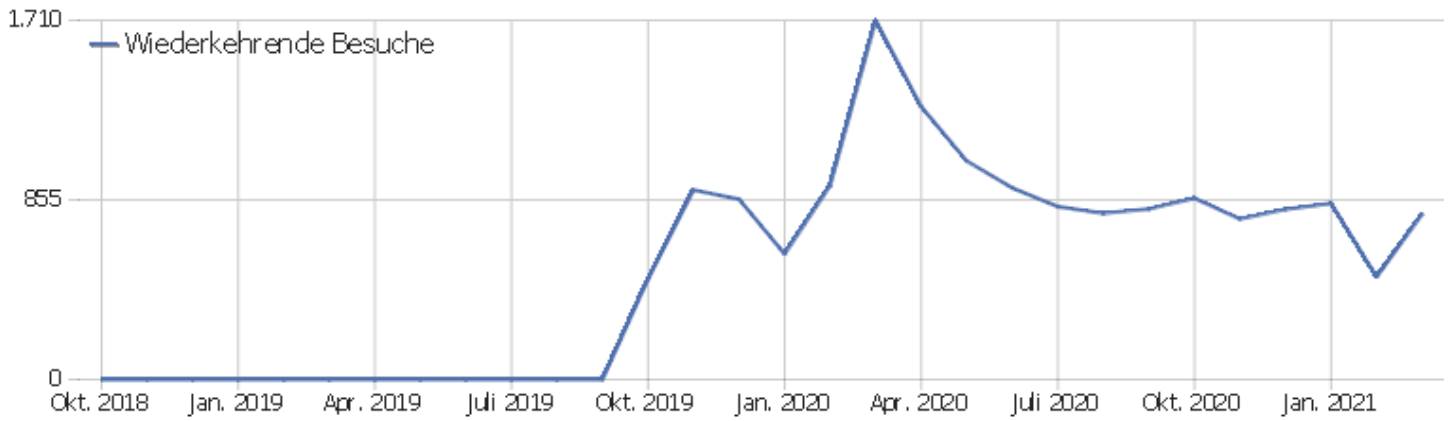

Seiten pro Besuch

Seiten pro Besuch

Besuche

Seiten pro Besuch	Besuche
1 Seite	1.063
2 Seiten	352
3 Seiten	285
4 Seiten	186
5 Seiten	142
6-7 Seiten	184
8-10 Seiten	156
11-14 Seiten	118
15-20 Seiten	78
21+ Seiten	123

Besuche nach Besuchszahl

Besuche nach Besuchszahl

Besuch
e %
Besuch
e

Besuchszahl	Besuche	%
1 Besuch	1.900	71 %
2 Besuche	273	10 %
3 Besuche	116	4 %
4 Besuche	74	3 %
5 Besuche	51	2 %
6 Besuche	40	1 %
7 Besuche	30	1 %
8 Besuche	23	1 %
9-14 Besuche	59	2 %
15-25 Besuche	42	2 %
26-50 Besuche	45	2 %
51-100 Besuche	0	0 %
101-200 Besuche	34	1 %
201+ Besuche	0	0 %

Wiederkehrende Besuche

Name	Wert
Eindeutige neue Besucher	599
Neue Benutzer	0
Neue Besuche	1.900
Aktionen bei neuen Besuchen	9.233
Max_actions_new	196
Absprungrate bei neuen Besuchen	43 %
Durchschnittsaktionen pro neuem Besuch	5
Durchschnittszeit neuer Besuche (in Sekunden)	00:03:18
Eindeutige wiederkehrende Besucher	107
Wiederkehrende Benutzer	0
Wiederkehrende Besuche	787
Aktionen bei wiederkehrenden Besuchen	5.678
Maximale Aktionen eines wiederkehrenden Besuchs	117
Absprungrate bei wiederkehrenden Besuchen	30 %
Aktionen pro wiederkehrendem Besuch	7
Durchschnittszeit von wiederkehrenden Besuchen	00:06:38