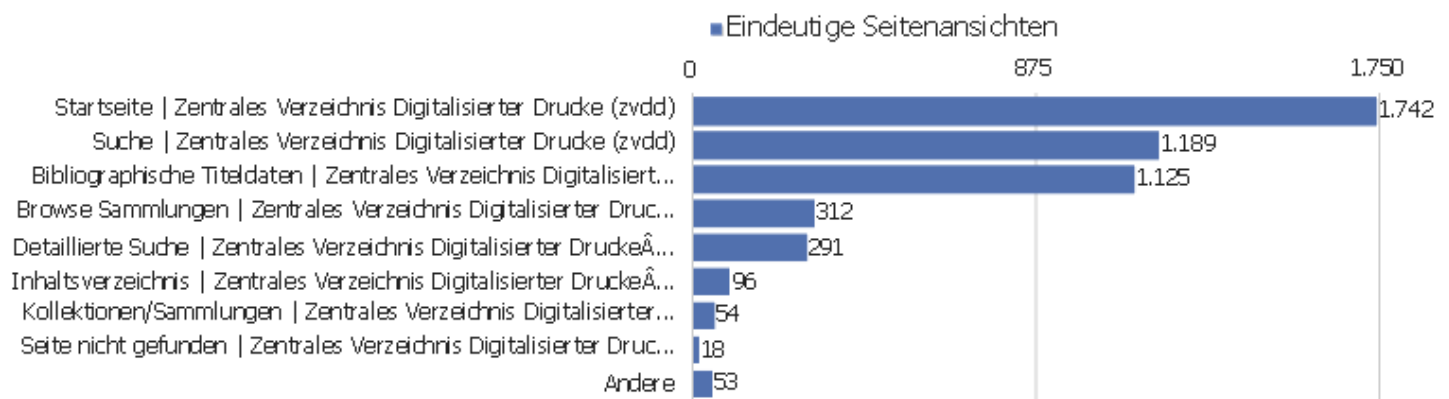

Titel der Ausstiegsseite

Titel der Ausstiegsseite	Ausstiege	Eindeutige Seitenansichten	Ausstiegsrate
Startseite | Zentrales Verzeichnis Digitalisierter Dr	780	1.742	45 %
	635	1.189	53 %
Bibliographische Titeldaten | Zentrales Verzeichnis D	808	1.125	72 %
Browse Sammlungen | Zentrales Verzeichnis Digitalisie	190	312	61 %
Detaillierte Suche | Zentrales Verzeichnis Digitalisi	156	291	54 %
Inhaltsverzeichnis | Zentrales Verzeichnis Digitalisi	61	96	64 %
Kollektionen/Sammlungen | Zentrales Verzeichnis Digit	16	54	30 %
Seite nicht gefunden | Zentrales Verzeichnis Digitali	11	18	61 %
Anmelden | Zentrales Verzeichnis Digitalisierter Druc	6	16	38 %
Detaillierte Suche | Zentrales Verzeichnis Digitalisier	7	7	100 %
Hilfe zur Suche | Zentrales Verzeichnis Digitalisiert	3	7	43 %
Ansprechpartner | Zentrales Verzeichnis Digitalisiert	2	6	33 %
Sitemap | Zentrales Verzeichnis Digitalisierter Druck	1	6	17 %
ZVDD Validator | Zentrales Verzeichnis Digitalisierte	3	6	50 %
Seite nicht gefunden | Zentrales Verzeichnis Digitalisi	2	2	100 %
Technische Architektur | Zentrales Verzeichnis Digita	1	2	50 %
WECHAT_EMPTY_TITLE	1	1	100 %