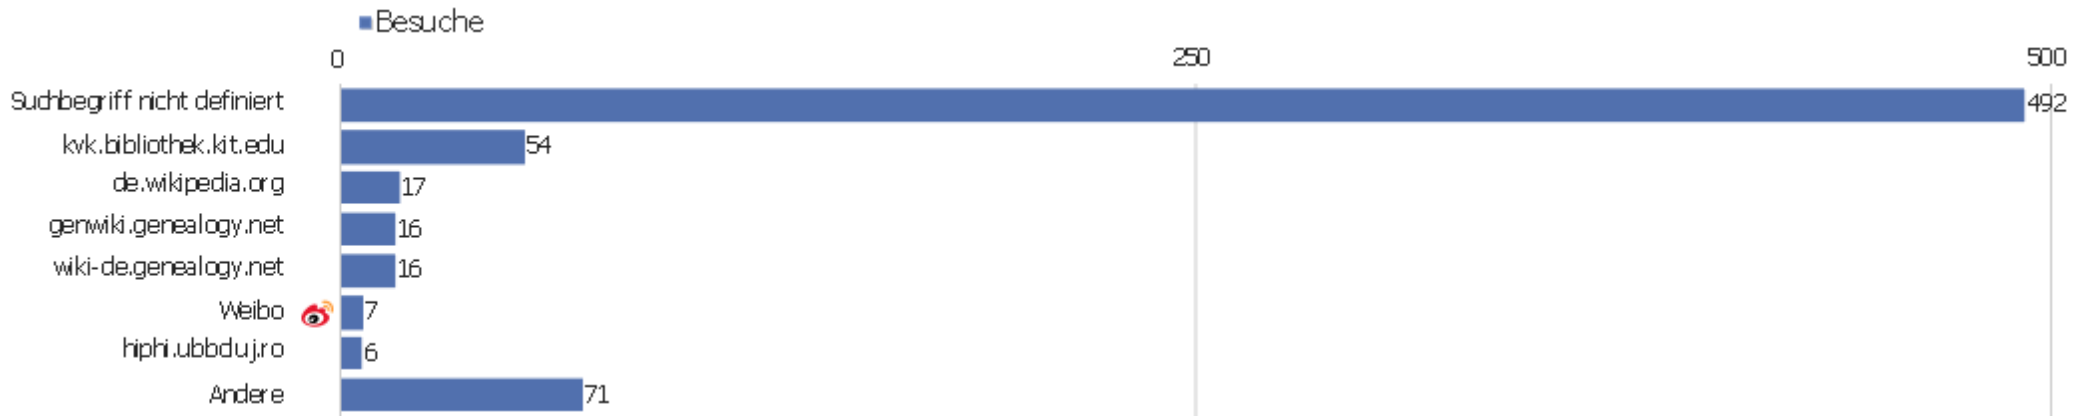

Alle Kanäle

Verweis	Besuche	Aktionen	Aktionen pro Besuch	Durchschnittszeit auf der Website	Absprungrate	Konversionsrate
Suchbegriff nicht definiert	492	2.531	5	00:03:05	48 %	0 %
kvk.bibliothek.kit.edu	54	116	2	00:02:55	56 %	0 %
de.wikipedia.org	17	83	5	00:02:53	29 %	0 %
genwiki.genealogy.net	16	74	5	00:01:14	38 %	0 %
wiki-de.genealogy.net	16	53	3	00:02:33	31 %	0 %
Weibo	7	9	1	00:00:14	71 %	0 %
hiphi.ubbcluj.ro	6	12	2	00:03:11	50 %	0 %
link.csdn.net	5	15	3	00:00:58	0 %	0 %
translate.googleusercontent.com	4	26	7	00:01:36	75 %	0 %
www.deutsche-rechtsgeschichte.uni-goettingen.de	4	13	3	00:00:52	25 %	0 %
de.m.wikipedia.org	3	28	9	00:09:11	33 %	0 %
Douban	3	6	2	00:00:55	33 %	0 %
www.prdl.org	3	4	1	00:00:03	67 %	0 %
digitale.bibliothek.uni-halle.de	2	55	28	00:16:14	0 %	0 %