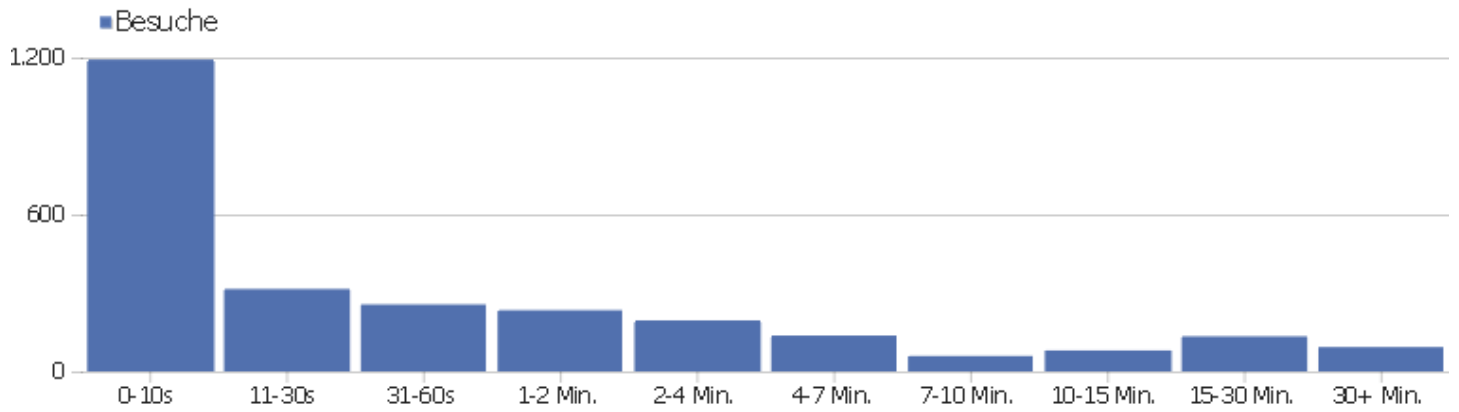

Downloads

Es stehen keine Daten für diesen Bericht zur Verfügung.

Besuchslänge

Besuchsdauer	Besuche
0-10s	1.192
11-30s	315
31-60s	256
1-2 Min.	234
2-4 Min.	195
4-7 Min.	137
7-10 Min.	59
10-15 Min.	80
15-30 Min.	134
30+ Min.	93