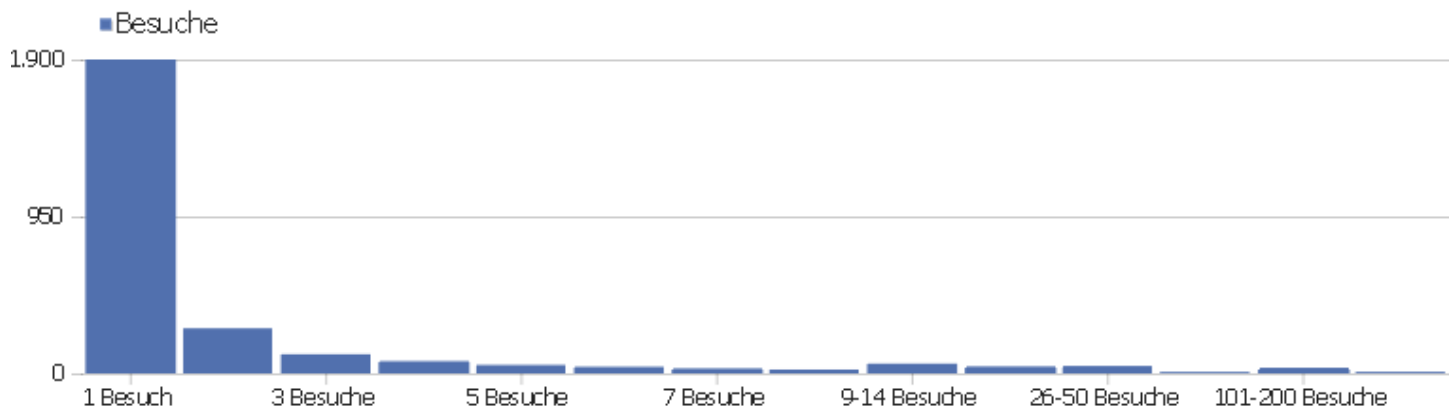

Downloads

Es stehen keine Daten für diesen Bericht zur Verfügung.

Besuchslänge

Besuchsdauer	Besuche
0-10s	1.192
11-30s	315
31-60s	256
1-2 Min.	234
2-4 Min.	195
4-7 Min.	137
7-10 Min.	59
10-15 Min.	80
15-30 Min.	134
30+ Min.	93

Seiten pro Besuch

Seiten pro Besuch

Besuche

Seiten pro Besuch	Besuche
1 Seite	1.063
2 Seiten	352
3 Seiten	285
4 Seiten	186
5 Seiten	142
6-7 Seiten	184
8-10 Seiten	156
11-14 Seiten	118
15-20 Seiten	78
21+ Seiten	123

Besuche nach Besuchszahl

Besuche nach Besuchszahl

Besuch
e %
Besuch
e

Besuchszahl	Besuche	%
1 Besuch	1.900	71 %
2 Besuche	273	10 %
3 Besuche	116	4 %
4 Besuche	74	3 %
5 Besuche	51	2 %
6 Besuche	40	1 %
7 Besuche	30	1 %
8 Besuche	23	1 %
9-14 Besuche	59	2 %
15-25 Besuche	42	2 %
26-50 Besuche	45	2 %
51-100 Besuche	0	0 %
101-200 Besuche	34	1 %
201+ Besuche	0	0 %