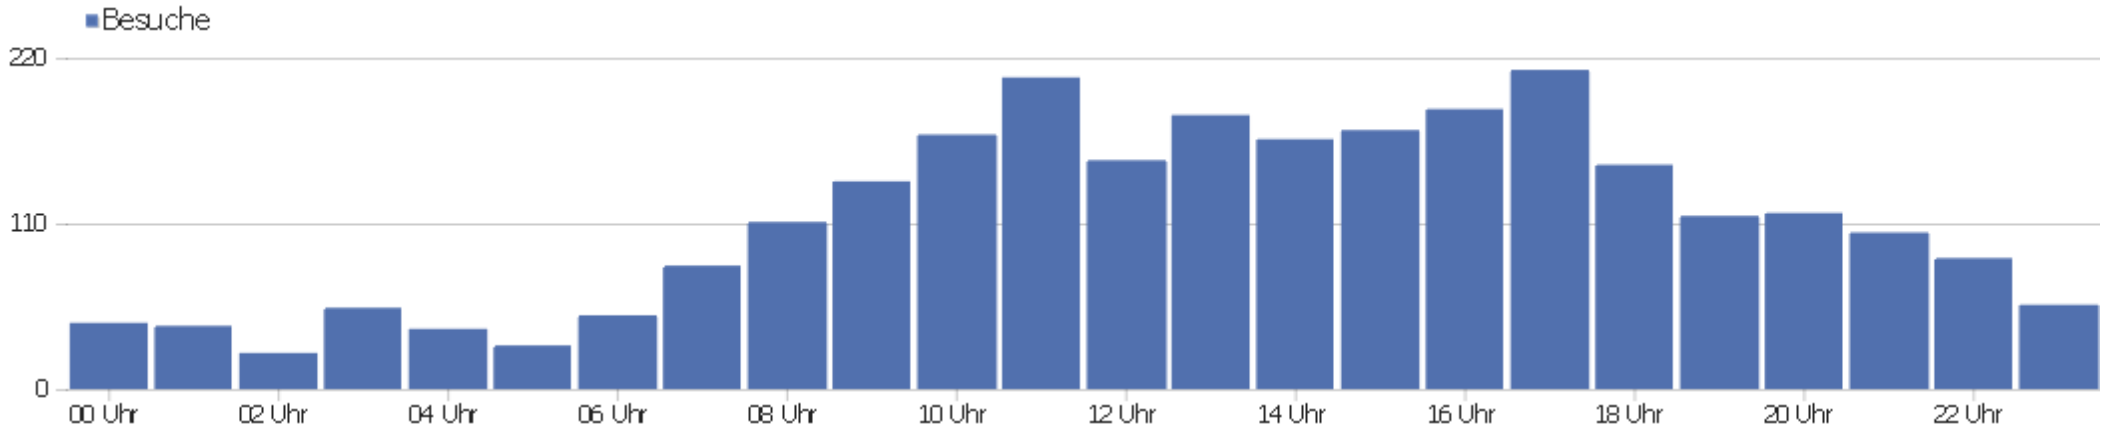

Besuche nach Server-Zeit

Serverzeit - Stunde (Start des Besuchs)	Besuche	Aktionen	Aktionen pro Besuch	Durchschnittszeit auf der Website	Absprungrate	Umsatz
00 Uhr	44	200	5	00:04:19	50 %	0 €
01 Uhr	42	328	8	00:05:14	38 %	0 €
02 Uhr	24	100	4	00:03:41	58 %	0 €
03 Uhr	54	496	9	00:17:02	54 %	0 €
04 Uhr	40	96	2	00:01:29	63 %	0 €
05 Uhr	29	162	6	00:04:34	55 %	0 €
06 Uhr	49	138	3	00:01:29	55 %	0 €
07 Uhr	82	352	4	00:04:36	51 %	0 €
08 Uhr	111	634	6	00:04:10	41 %	0 €
09 Uhr	138	780	6	00:04:34	35 %	0 €
10 Uhr	169	792	5	00:03:43	43 %	0 €
11 Uhr	207	1.013	5	00:03:45	38 %	0 €
12 Uhr	152	691	5	00:02:46	41 %	0 €
13 Uhr	182	914	5	00:03:43	39 %	0 €