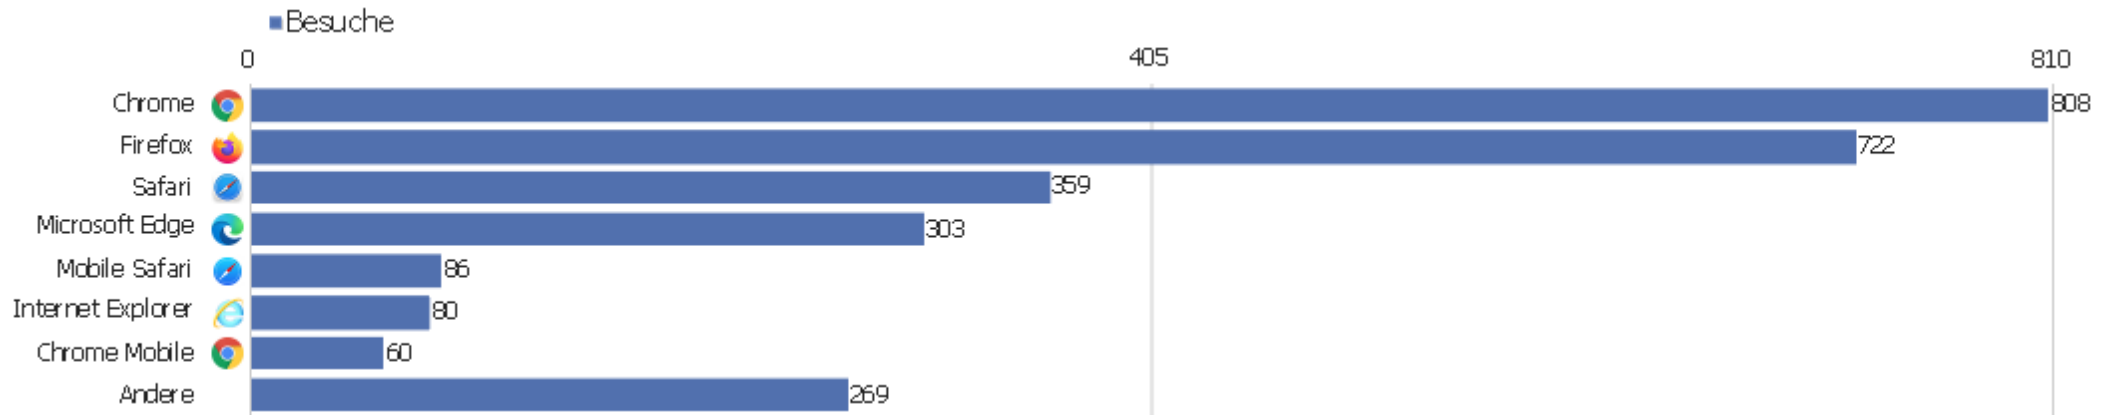

Browser

Browser	Besuche	Aktionen	Aktionen pro Besuch	Durchschnittszeit auf der Website	Absprungrate	Umsatz
Chrome	808	3.966	5	00:03:30	43 %	0 €
Firefox	722	4.725	7	00:04:51	26 %	0 €
Safari	359	1.595	4	00:02:48	42 %	0 €
Microsoft Edge	303	2.422	8	00:06:14	27 %	0 €
Mobile Safari	86	259	3	00:01:19	64 %	0 €
Internet Explorer	80	505	6	00:05:42	63 %	0 €
Chrome Mobile	60	265	4	00:01:30	55 %	0 €
Opera	54	292	5	00:06:56	54 %	0 €
DingTalk	42	45	1	00:00:45	93 %	0 €
Sina Weibo	35	337	10	00:29:36	34 %	0 €
Samsung Browser	21	58	3	00:00:40	43 %	0 €
Firefox Mobile	17	141	8	00:05:03	47 %	0 €
QQ Browser	13	15	1	00:00:03	85 %	0 €
Sogou Explorer	10	23	2	00:00:28	50 %	0 €