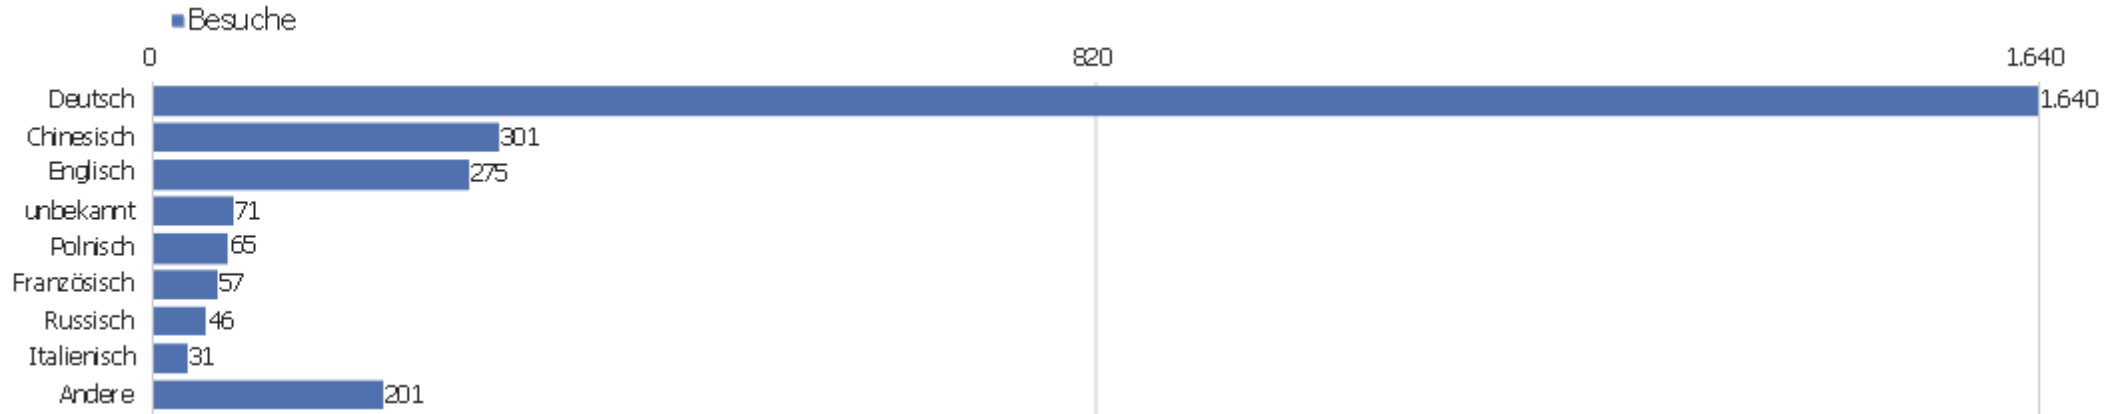

Browsersprache

Sprache	Besuche	Aktionen	Aktionen pro Besuch	Durchschnittszeit auf der Website	Absprungrate	Konversionsrate
Deutsch	1.640	9.992	6	00:04:48	33 %	0 %
Chinesisch	301	761	3	00:01:04	58 %	0 %
Englisch	275	1.396	5	00:06:10	47 %	0 %
unbekannt	71	74	1	00:00:26	96 %	0 %
Polnisch	65	387	6	00:04:38	25 %	0 %
Französisch	57	419	7	00:02:46	21 %	0 %
Russisch	46	247	5	00:03:17	72 %	0 %
Italienisch	31	185	6	00:01:36	48 %	0 %
Japanisch	30	608	20	00:12:39	27 %	0 %
Niederländisch	27	104	4	00:02:46	52 %	0 %
Ungarisch	27	109	4	00:01:17	56 %	0 %
Tschechisch	21	117	6	00:03:17	43 %	0 %
Schwedisch	17	94	6	00:03:48	24 %	0 %
Spanisch	14	41	3	00:02:32	36 %	0 %