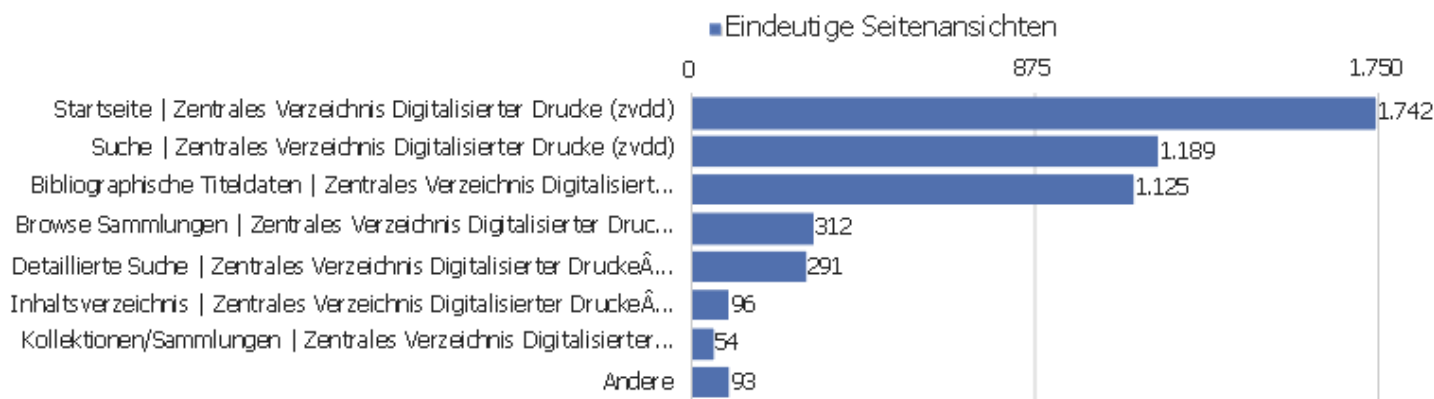

Seitentitel

Seitentitel	Seitenansichten	Eindeutige Seitenansichten	Durchschnittszeit pro Seite	Absprungrate	Ausstiegskarte
Startseite | Zentrales Verzeichnis Digitalisierter Dr	2.501	1.742	00:00:51	34 %	45 %
Suche | Zentrales Verzeichnis Digitalisierter Drucke (zvdd)	5.076	1.189	00:00:35	40 %	53 %
Bibliographische Titeldaten | Zentrales Verzeichnis D	2.843	1.125	00:01:38	59 %	72 %
Browse Sammlungen | Zentrales Verzeichnis Digitalisie	801	312	00:00:24	44 %	61 %
Detaillierte Suche | Zentrales Verzeichnis Digitalisi	1.943	291	00:00:31	24 %	54 %
Inhaltsverzeichnis | Zentrales Verzeichnis Digitalisi	205	96	00:01:21	65 %	64 %
Kollektionen/Sammlungen | Zentrales Verzeichnis Digi	73	54	00:00:56	30 %	30 %
Seite nicht gefunden | Zentrales Verzeichnis Digitali	22	18	00:00:11	67 %	61 %
Anmelden | Zentrales Verzeichnis Digitalisierter Druc	17	16	00:00:13	67 %	38 %
Detaillierte Suche | Zentrales Verzeichnis Digitalisier	15	7	00:03:17	100 %	100 %
Hilfe zur Suche | Zentrales Verzeichnis Digitalisiert	7	7	00:00:06	100 %	43 %
Ansprechpartner | Zentrales Verzeichnis Digitalisiert	12	6	00:01:04	0 %	33 %
Browse Sammlungen | Zentrales Verzeichnis Digitalisiert	29	6	00:00:50	0 %	0 %
Sitemap | Zentrales Verzeichnis Digitalisierter Druck	6	6	00:00:09	0 %	17 %
ZVDD Validator | Zentrales Verzeichnis Digitalisierte	7	6	00:00:27	33 %	50 %
Impressum | Zentrales Verzeichnis Digitalisierter Dru	5	5	00:00:14	0 %	0 %
Datenformate im Überblick | Zentrales Verzeichnis Di	2	2	00:00:01	0 %	0 %
Dokumentation | Zentrales Verzeichnis Digitalisierter	2	2	00:00:02	0 %	0 %
Seite nicht gefunden | Zentrales Verzeichnis Digitalisi	2	2	00:00:00	100 %	100 %
Technische Architektur | Zentrales Verzeichnis Digi	2	2	00:00:13	0 %	50 %
Weitere Informationen | Zentrales Verzeichnis Digital	2	2	00:00:06	0 %	0 %
Über das Projekt | Zentrales Verzeichnis Digitalisie	2	2	00:00:15	0 %	0 %
Hosting | Zentrales Verzeichnis Digitalisierter Druck	1	1	00:00:08	0 %	0 %
Andere	3	3	00:00:08	100 %	33 %