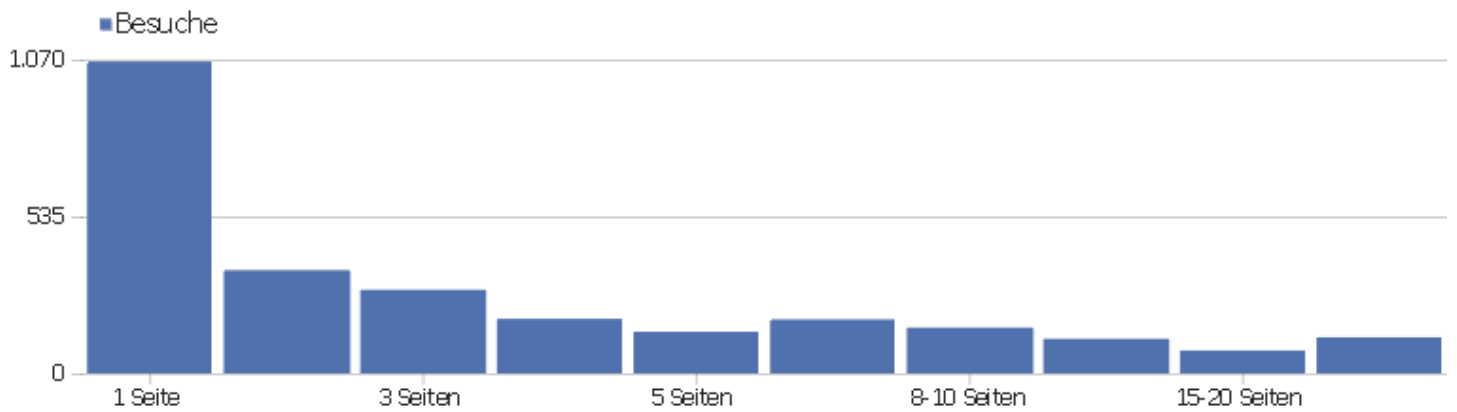

Downloads

Es stehen keine Daten für diesen Bericht zur Verfügung.

Besuchslänge

Besuchsdauer	Besuche
0-10s	1.192
11-30s	315
31-60s	256
1-2 Min.	234
2-4 Min.	195
4-7 Min.	137
7-10 Min.	59
10-15 Min.	80
15-30 Min.	134
30+ Min.	93

Seiten pro Besuch

Seiten pro Besuch

Besuche

Seiten pro Besuch	Besuche
1 Seite	1.063
2 Seiten	352
3 Seiten	285
4 Seiten	186
5 Seiten	142
6-7 Seiten	184
8-10 Seiten	156
11-14 Seiten	118
15-20 Seiten	78
21+ Seiten	123