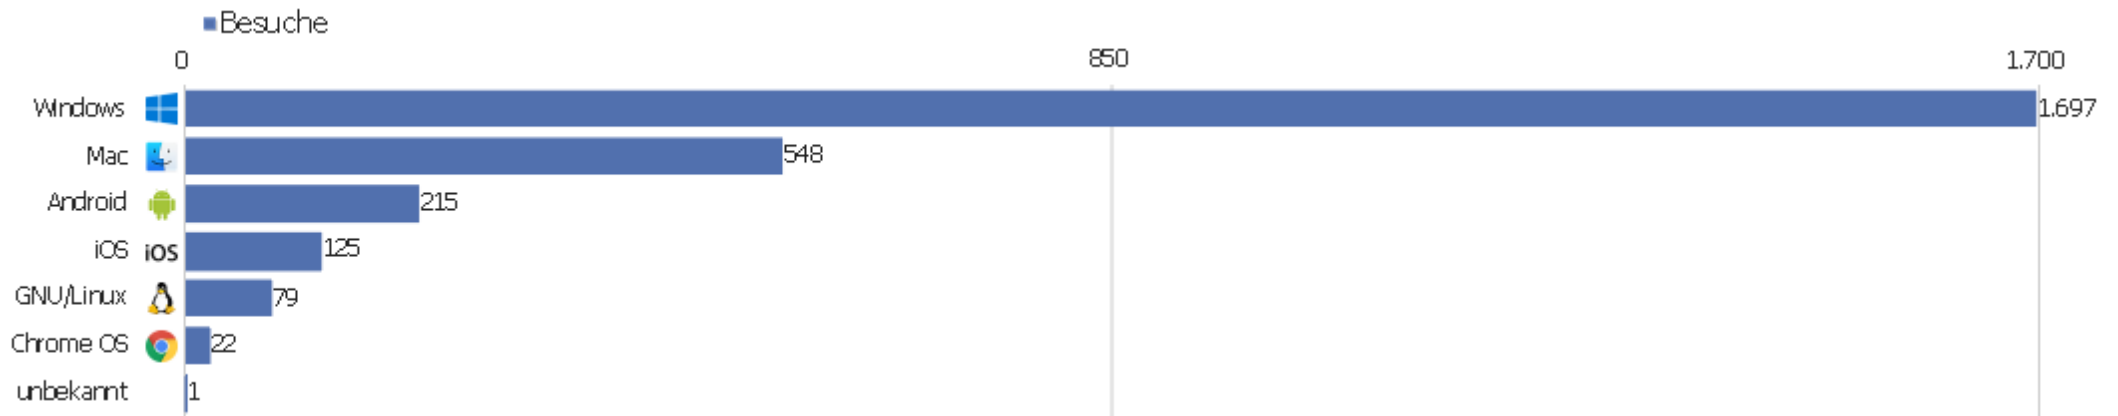

Betriebssystem-Familien

Betriebssystem-Familie	Besuche	Aktionen	Aktionen pro Besuch	Durchschnittszeit auf der Website	Absprungrate	Konversionsrate
Windows	1.697	10.170	6	00:04:27	36 %	0 %
Mac	548	2.705	5	00:03:27	39 %	0 %
Android	215	843	4	00:01:42	60 %	0 %
iOS	125	602	5	00:09:12	56 %	0 %
GNU/Linux	79	430	5	00:05:04	35 %	0 %
Chrome OS	22	160	7	00:06:43	27 %	0 %
unbekannt	1	1	1	00:00:00	100 %	0 %