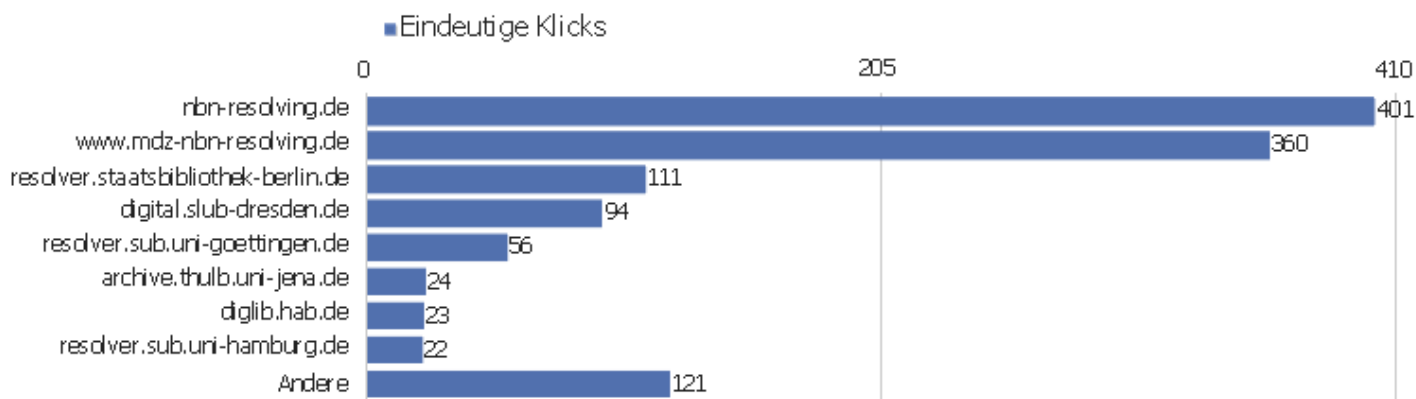

Ausgehende Verweise

Gewählter ausgehender Verweis

Eindeutige Klicks

Gewählter ausgehender Verweis	Eindeutige Klicks	Klicks
nbn-resolving.de/ - Andere	294	318
www.mdz-nbn-resolving.de/ - Andere	243	255
resolver.staatsbibliothek-berlin.de/ - Andere	8	8
www.ag-sdd.de/	5	6
dfg-viewer.de/	4	4
www.openarchives.org/OAI/openarchivesprotocol.html	4	4
resolver.sub.uni-goettingen.de/purl?PPN345616871	3	4
www.mdz-nbn-resolving.de/urn/resolver.pl?urn=urn:nbn:de	3	3
www.mdz-nbn-resolving.de/urn/resolver.pl?urn=urn:nbn:de	3	3
www.mdz-nbn-resolving.de/urn/resolver.pl?urn=urn:nbn:de	3	3
www.mdz-nbn-resolving.de/urn/resolver.pl?urn=urn:nbn:de	3	4
www.mdz-nbn-resolving.de/urn/resolver.pl?urn=urn:nbn:de	3	4
archive.thulb.uni-jena.de/collections/receive/HisBest_c	2	2
archive.thulb.uni-jena.de/collections/receive/HisBest_c	2	3
digital.slub-dresden.de/id35358892X	2	2
digital.slub-dresden.de/id252070844	2	2
nbn-resolving.de/urn/resolver.pl?urn=urn:nbn:de:bsz:16-	2	2
nbn-resolving.de/urn/resolver.pl?urn=urn:nbn:de:bvb:12-	2	3
nbn-resolving.de/urn/resolver.pl?urn=urn:nbn:de:bvb:12-	2	2
nbn-resolving.de/urn/resolver.pl?urn=urn:nbn:de:bvb:12-	2	2
nbn-resolving.de/urn/resolver.pl?urn=urn:nbn:de:gbv:3:1	2	2
nbn-resolving.de/urn/resolver.pl?urn=urn:nbn:de:gbv:3:1	2	2
nbn-resolving.de/urn/resolver.pl?urn=urn:nbn:de:hbz:061	2	2
Ander e	614	693

Downloads

Es stehen keine Daten für diesen Bericht zur Verfügung.