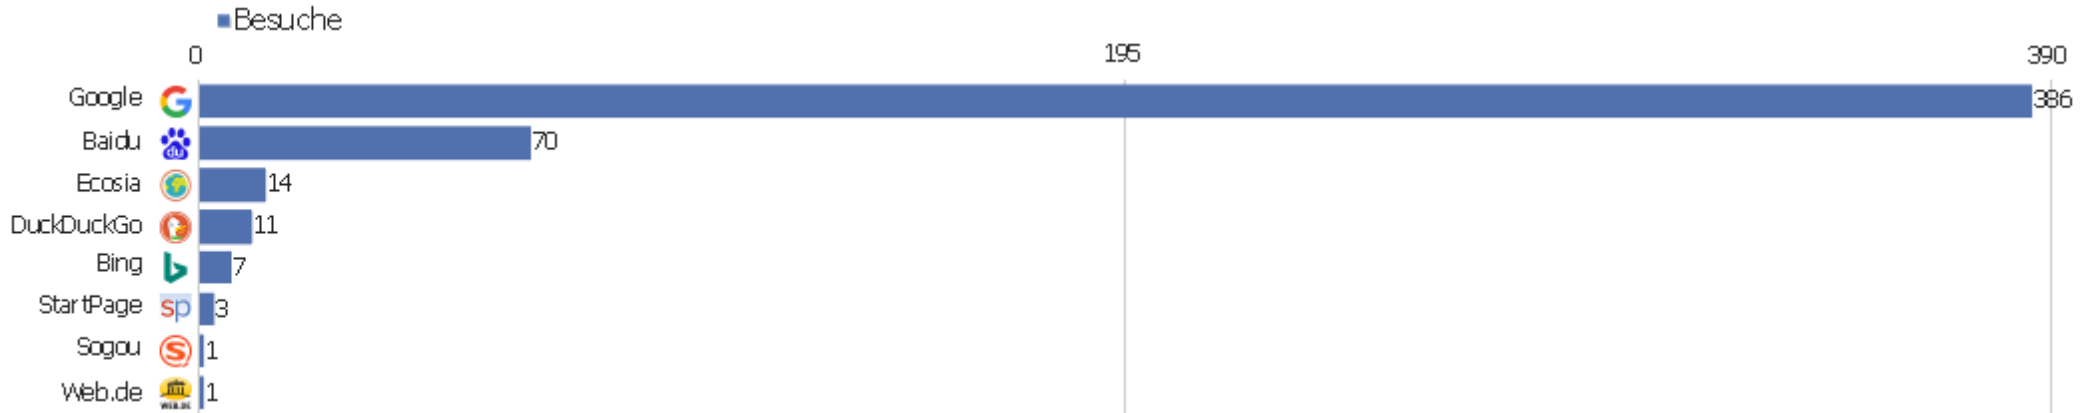

Suchmaschinen

Suchmaschine	Besuche	Aktionen	Aktionen pro Besuch	Durchschnittszeit auf der Website	Absprungrate	Umsatz
Google - Suchbegriff nicht definiert	386	2.228	6	00:03:30	42 %	0 €
Baidu - Suchbegriff nicht definiert	69	77	1	00:00:29	94 %	0 €
Ecosia - Suchbegriff nicht definiert	14	53	4	00:02:26	14 %	0 €
DuckDuckGo - Suchbegriff nicht definiert	11	70	6	00:05:26	9 %	0 €
Bing - Suchbegriff nicht definiert	7	81	12	00:05:32	14 %	0 €
StartPage - Suchbegriff nicht definiert	3	15	5	00:01:42	33 %	0 €
Baidu - zvdd	1	2	2	00:00:37	0 %	0 €
Sogou - Suchbegriff nicht definiert	1	1	1	00:00:00	100 %	0 €
Web.de - Suchbegriff nicht definiert	1	6	6	00:01:13	0 %	0 €