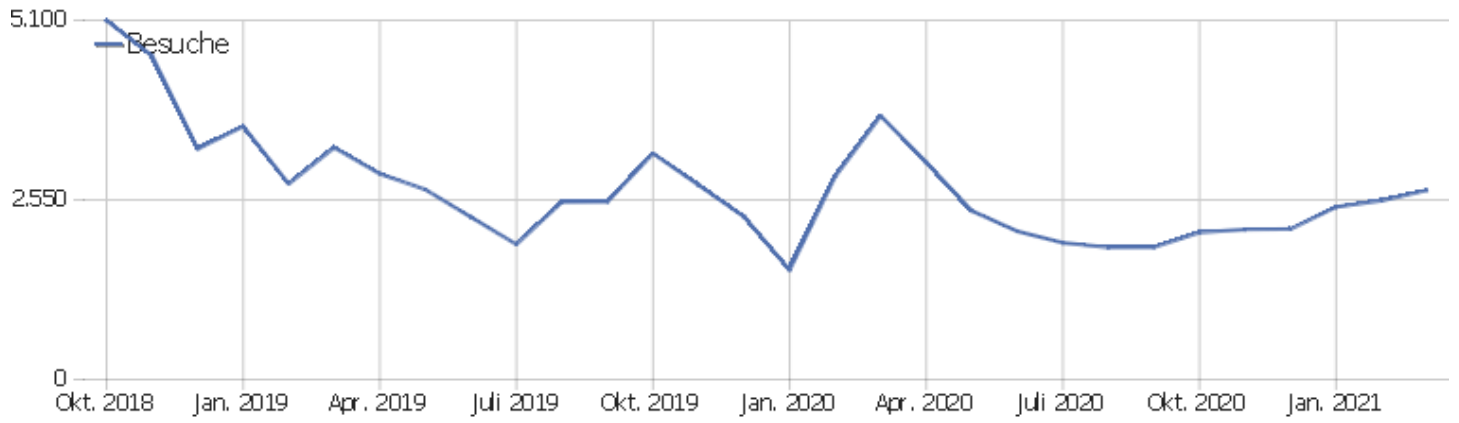

Uni, ZVDD

Zeitspanne: März 2021

Monatsstatistik für ZVDD (JK)

Besucherüberblick

Name	Wert
Eindeutige Besucher	650
Besuche	2.687
Aktionen	14.911
Maximale Aktionen pro Besuch	196
Aktionen pro Besuch	6
Durchschn. Besuchszeit (in Sekunden)	00:04:17
Absprungrate	40 %

Land

Land	Besuche	Aktionen	Aktionen pro Besuch	Durchschnittszeit auf der Website	Absprungrate	Umsatz
Deutschland	1.383	8.037	6	00:04:37	33 %	0 €
China	394	1.102	3	00:03:32	65 %	0 €
Vereinigte Staaten	113	570	5	00:03:29	51 %	0 €
Österreich	69	697	10	00:08:29	32 %	0 €
Polen	66	376	6	00:03:34	32 %	0 €
Schweiz	65	307	5	00:03:55	31 %	0 €
Frankreich	62	415	7	00:02:56	23 %	0 €
Russland	56	356	6	00:03:56	48 %	0 €
Vereinigtes Königreich	50	180	4	00:01:19	26 %	0 €
Niederlande	40	174	4	00:02:38	43 %	0 €
Finnland	39	397	10	00:07:59	21 %	0 €
Italien	34	184	5	00:01:27	56 %	0 €
Japan	31	609	20	00:12:15	29 %	0 €
Ungarn	29	161	6	00:01:34	55 %	0 €