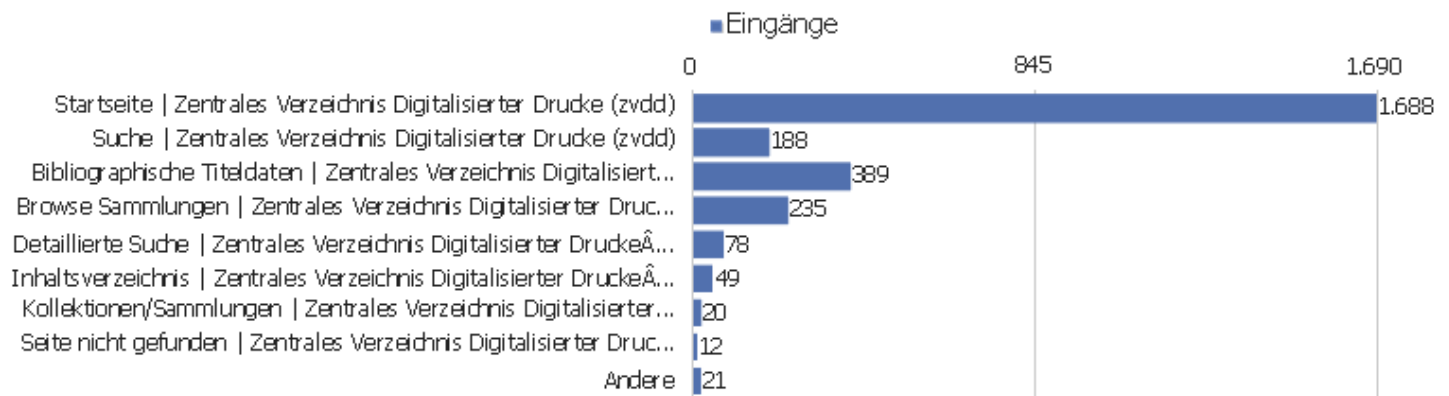

Titel der Einstiegsseite

Titel der Einstiegsseite	Eingänge	Absprünge	Absprungrate
Startseite | Zentrales Verzeichnis Digitalisierter Dr	1.688	576	34 %
Suche | Zentrales Verzeichnis Digitalisierter Drucke (zvdd)	188	76	40 %
Bibliographische Titeldaten | Zentrales Verzeichnis D	389	229	59 %
Browse Sammlungen | Zentrales Verzeichnis Digitalisie	235	103	44 %
Detaillierte Suche | Zentrales Verzeichnis Digitalisi	78	19	24 %
Inhaltsverzeichnis | Zentrales Verzeichnis Digitalisi	49	32	65 %
Kollektionen/Sammlungen | Zentrales Verzeichnis Digit	20	6	30 %
Seite nicht gefunden | Zentrales Verzeichnis Digitali	12	8	67 %
Anmelden | Zentrales Verzeichnis Digitalisierter Druc	3	2	67 %
Detaillierte Suche | Zentrales Verzeichnis Digitalisier	1	1	100 %
Hilfe zur Suche | Zentrales Verzeichnis Digitalisiert	3	3	100 %
Ansprechpartner | Zentrales Verzeichnis Digitalisiert	1	0	0 %
Browse Sammlungen | Zentrales Verzeichnis Digitalisiert	6	0	0 %
ZVDD Validator | Zentrales Verzeichnis Digitalisierte	3	1	33 %
Impressum | Zentrales Verzeichnis Digitalisierter Dru	1	0	0 %
Seite nicht gefunden | Zentrales Verzeichnis Digitalisi	2	2	100 %
WECHAT_EMPTY_TITLE	1	1	100 %