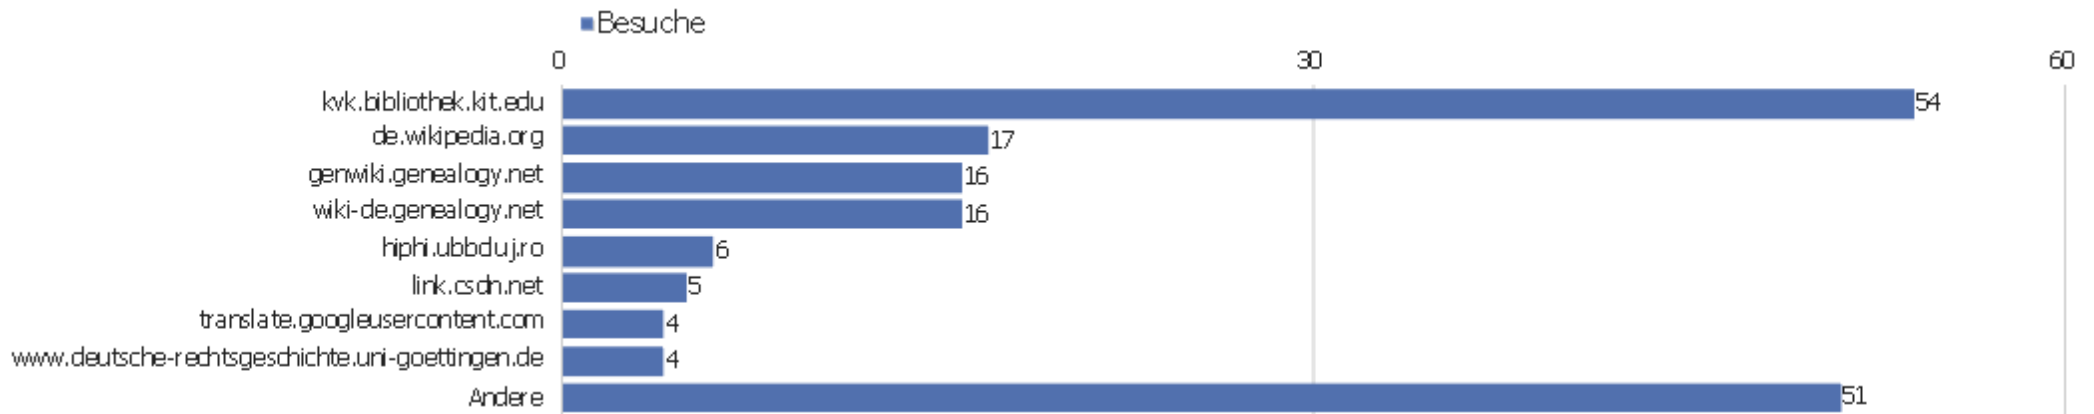

Websites

Website	Besuche	Aktionen	Aktionen pro Besuch	Durchschnittszeit auf der Website	Absprungrate	Umsatz
kvk.bibliothek.kit.edu/index	44	98	2	00:03:10	57 %	0 €
de.wikipedia.org/index	17	83	5	00:02:53	29 %	0 €
genwiki.genealogy.net/index	11	66	6	00:01:43	36 %	0 €
wiki-de.genealogy.net/index	10	25	3	00:02:18	50 %	0 €
wiki-de.genealogy.net/Portal:DigiBib	6	28	5	00:02:57	0 %	0 €
hiphi.ubbcluj.ro/index	5	7	1	00:00:11	60 %	0 €
link.csdn.net/?target=http://www.zvdd.de/en/start/	4	13	3	00:01:09	0 %	0 €
de.m.wikipedia.org/index	3	28	9	00:09:11	33 %	0 €
www.deutsche-rechtsgeschichte.uni-goettingen.de/index	3	11	4	00:00:41	33 %	0 €
www.prdl.org/index	3	4	1	00:00:03	67 %	0 €
translate.googleusercontent.com/index	2	2	1	00:00:00	100 %	0 €
www.enzyklopaedie.ch/index	2	2	1	00:00:00	100 %	0 €
www.fhvd-sh.de/index	2	5	3	00:04:45	0 %	0 €
www.isvoc.com/index	2	2	1	00:00:00	100 %	0 €