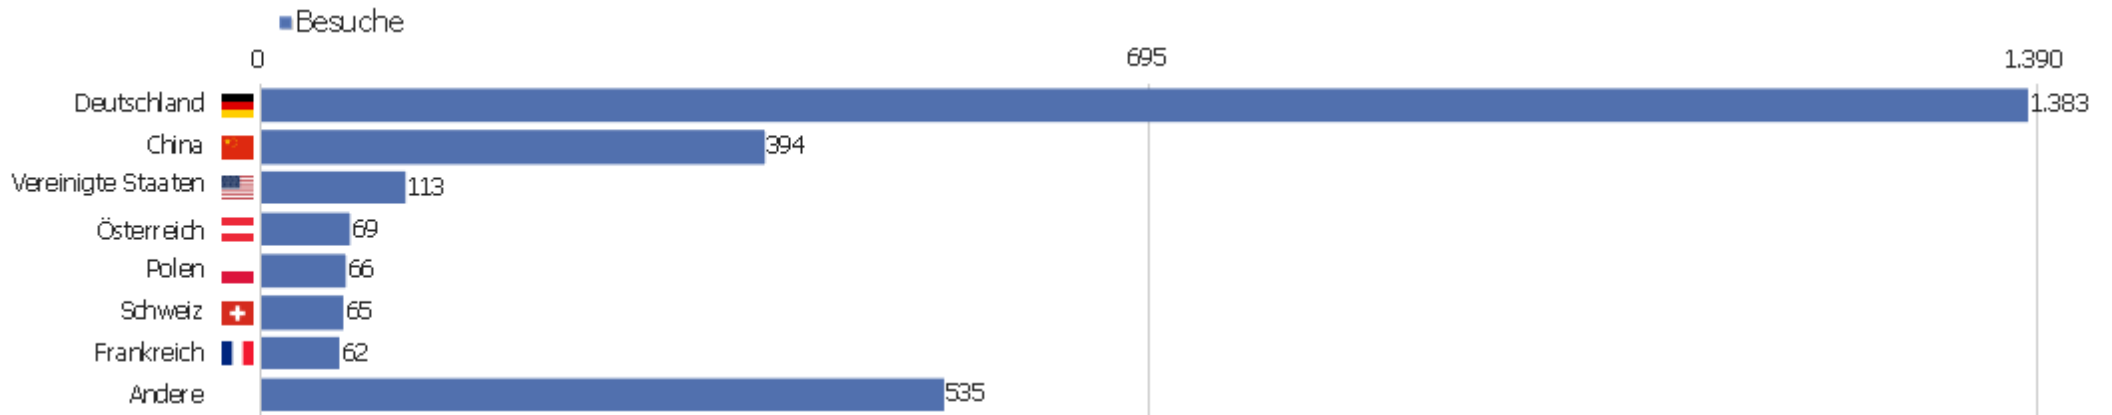

Uni, ZVDD

Zeitspanne: März 2021

Monatsstatistik für ZVDD (JK)

Besucherüberblick

Name	Wert
Eindeutige Besucher	650
Besuche	2.687
Aktionen	14.911
Maximale Aktionen pro Besuch	196
Aktionen pro Besuch	6
Durchschn. Besuchszeit (in Sekunden)	00:04:17
Absprungrate	40 %

Land

Land	Besuche	Aktionen	Aktionen pro Besuch	Durchschnittszeit auf der Website	Absprungrate	Umsatz
Deutschland	1.383	8.037	6	00:04:37	33 %	0 €
China	394	1.102	3	00:03:32	65 %	0 €
Vereinigte Staaten	113	570	5	00:03:29	51 %	0 €
Österreich	69	697	10	00:08:29	32 %	0 €
Polen	66	376	6	00:03:34	32 %	0 €
Schweiz	65	307	5	00:03:55	31 %	0 €
Frankreich	62	415	7	00:02:56	23 %	0 €
Russland	56	356	6	00:03:56	48 %	0 €
Vereinigtes Königreich	50	180	4	00:01:19	26 %	0 €
Niederlande	40	174	4	00:02:38	43 %	0 €
Finnland	39	397	10	00:07:59	21 %	0 €
Italien	34	184	5	00:01:27	56 %	0 €
Japan	31	609	20	00:12:15	29 %	0 €
Ungarn	29	161	6	00:01:34	55 %	0 €