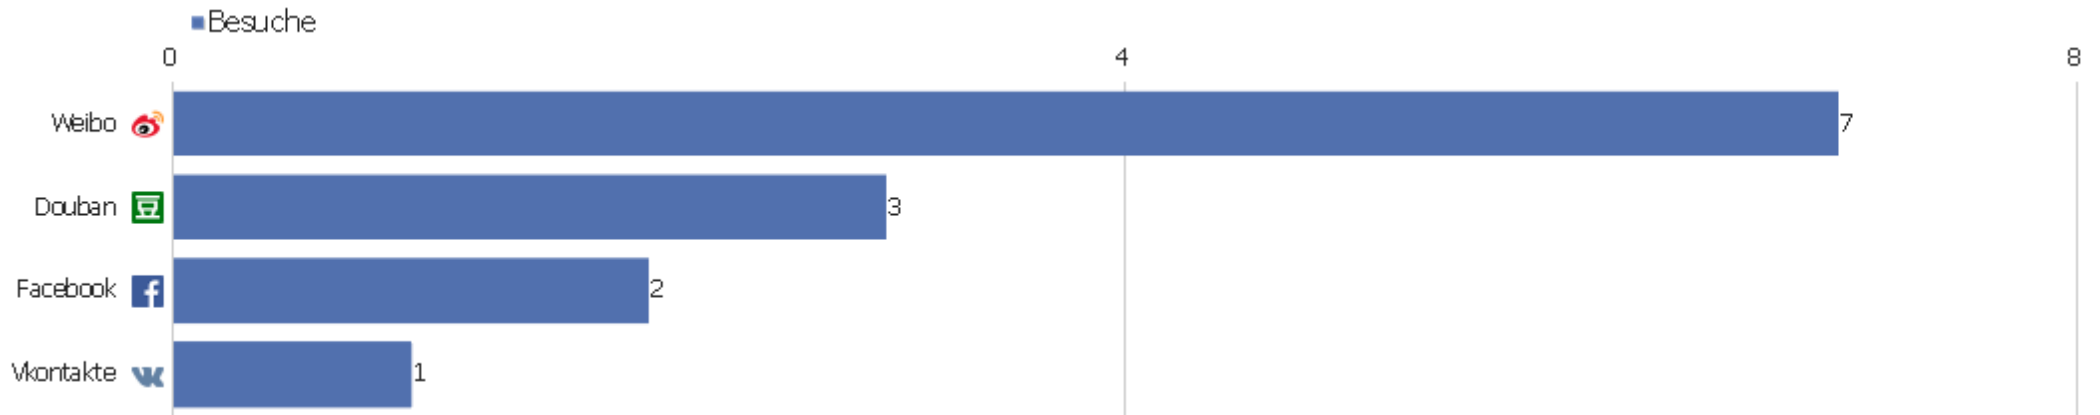

Soziale Netzwerke

Soziales Netzwerk	Besuche	Aktionen	Aktionen pro Besuch	Durchschnittszeit auf der Website	Absprungrate	Konversionsrate
Weibo - http://t.cn/	3	3	1	00:00:00	100 %	0 %
Douban - https://www.douban.com/link2?url=http://www.z	1	1	1	00:00:00	100 %	0 %
Douban - https://www.douban.com/note/694143616/	1	2	2	00:01:11	0 %	0 %
Douban - https://www.douban.com/note/757868273/	1	3	3	00:01:35	0 %	0 %
Facebook - http://m.facebook.com/	1	11	11	00:02:32	0 %	0 %
Facebook - https://l.facebook.com/	1	30	30	00:08:57	0 %	0 %
Vkontakte - http://away.vk.com/	1	62	62	01:02:31	0 %	0 %
Weibo - http://t.cn/RhjA0uC	1	1	1	00:00:00	100 %	0 %
Weibo - http://t.cn/RhjA0uC?u=1617242303&m=4612058	1	2	2	00:00:11	0 %	0 %
Weibo - http://t.cn/RhjA0uC?u=2462380672&m=4612058	1	2	2	00:01:29	0 %	0 %
Weibo - http://t.cn/RhjA0uC?u=3316623163&m=4612058	1	1	1	00:00:00	100 %	0 %