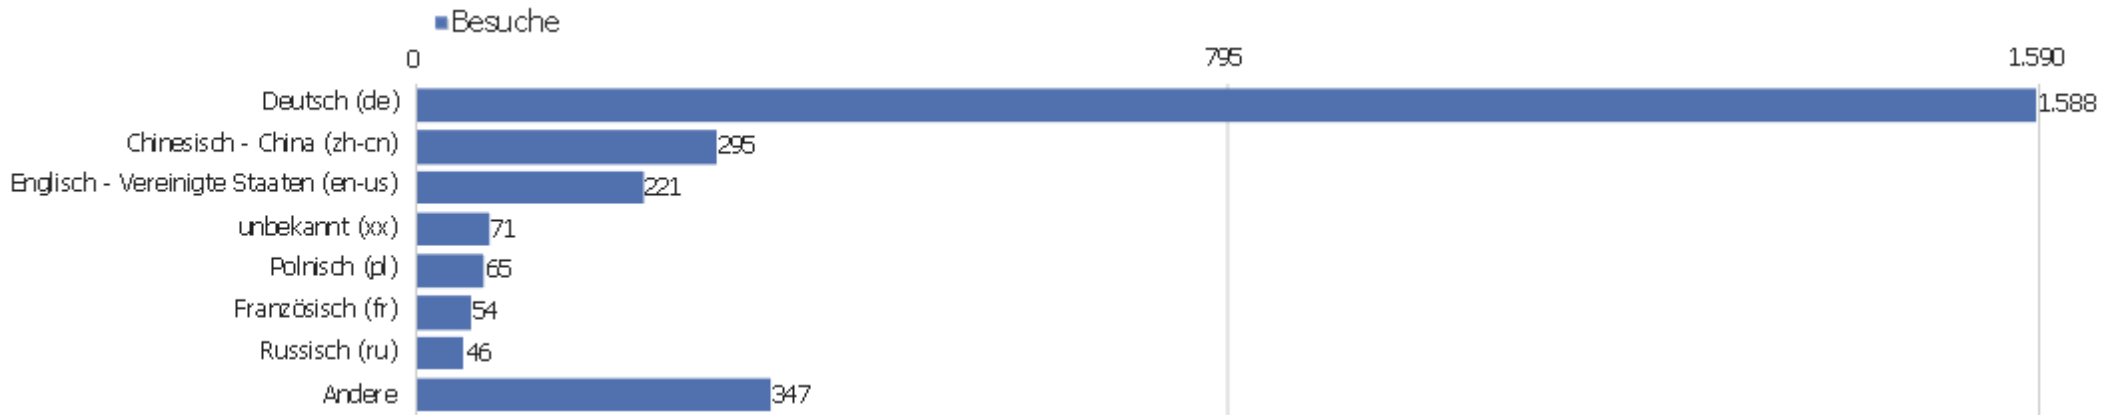

Sprach-Code

Sprache	Besuche	Aktionen	Aktionen pro Besuch	Durchschnittszeit auf der Website	Absprungrate	Konversionsrate
Deutsch (de)	1.588	9.773	6	00:04:49	33 %	0 %
Chinesisch - China (zh-cn)	295	741	3	00:01:04	59 %	0 %
Englisch - Vereinigte Staaten (en-us)	221	1.190	5	00:07:12	49 %	0 %
unbekannt (xx)	71	74	1	00:00:26	96 %	0 %
Polnisch (pl)	65	387	6	00:04:38	25 %	0 %
Französisch (fr)	54	415	8	00:02:53	19 %	0 %
Russisch (ru)	46	247	5	00:03:17	72 %	0 %
Englisch - Vereinigtes Königreich (en-gb)	45	164	4	00:01:50	36 %	0 %
Italienisch (it)	30	116	4	00:00:55	50 %	0 %
Japanisch - Japan (ja-jp)	30	608	20	00:12:39	27 %	0 %
Deutsch - Österreich (de-at)	28	124	4	00:06:04	43 %	0 %
Niederländisch (nl)	27	104	4	00:02:46	52 %	0 %
Ungarisch (hu)	27	109	4	00:01:17	56 %	0 %
Deutsch - Schweiz (de-ch)	24	95	4	00:02:28	17 %	0 %