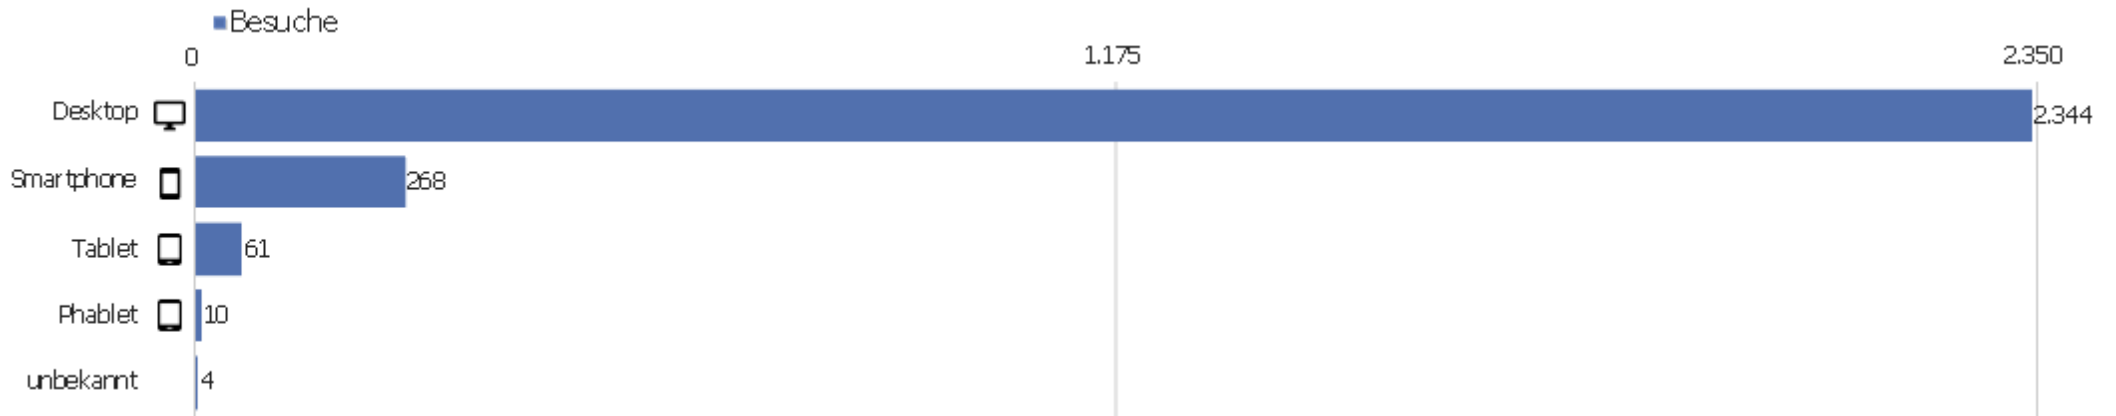

Gerätetyp

Gerätetyp	Besuche	Aktionen	Aktionen pro Besuch	Durchschnittszeit auf der Website	Absprungrate	Umsatz
Desktop	2.344	13.461	6	00:04:15	37 %	0 €
Smartphone	268	991	4	00:04:49	62 %	0 €
Tablet	61	330	5	00:03:05	46 %	0 €
Phablet	10	123	12	00:03:58	50 %	0 €
unbekannt	4	6	2	00:00:09	75 %	0 €