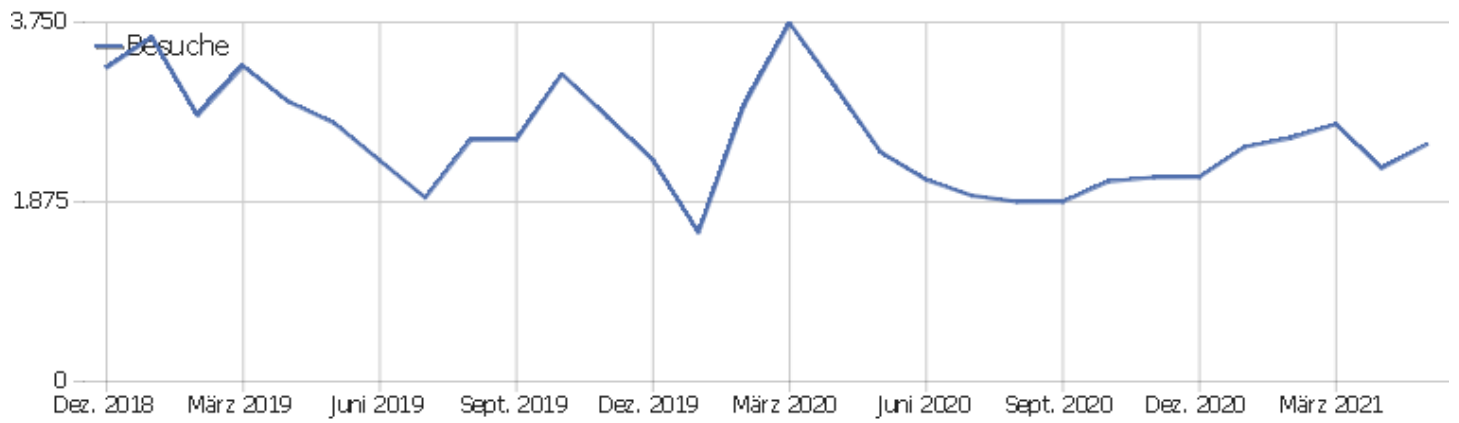

Uni, ZVDD

Zeitspanne: Mai 2021

Monatsstatistik für ZVDD (JK)

Besucherüberblick

Name	Wert
Eindeutige Besucher	843
Besuche	2.478
Aktionen	15.977
Maximale Aktionen pro Besuch	229
Aktionen pro Besuch	6
Durchschn. Besuchszeit (in Sekunden)	00:04:54
Absprungrate	35 %

Land

Land	Besuche	Aktionen	Aktionen pro Besuch	Durchschnittszeit auf der Website	Absprungrate	Umsatz
Deutschland	1.445	9.254	6	00:04:52	30 %	0 €
China	252	1.001	4	00:02:13	65 %	0 €
Japan	90	2.114	24	00:21:13	6 %	0 €
Vereinigte Staaten	89	362	4	00:04:32	45 %	0 €
Niederlande	59	594	10	00:06:34	25 %	0 €
Schweiz	42	318	8	00:03:46	31 %	0 €
Tschechien	42	296	7	00:09:21	26 %	0 €
Frankreich	38	163	4	00:02:25	42 %	0 €
Österreich	38	162	4	00:02:34	29 %	0 €
Russland	35	107	3	00:02:34	54 %	0 €
Italien	34	219	6	00:03:33	29 %	0 €
Spanien	30	172	6	00:06:00	27 %	0 €
Vereinigtes Königreich	27	120	4	00:04:31	30 %	0 €
Polen	25	103	4	00:01:18	28 %	0 €