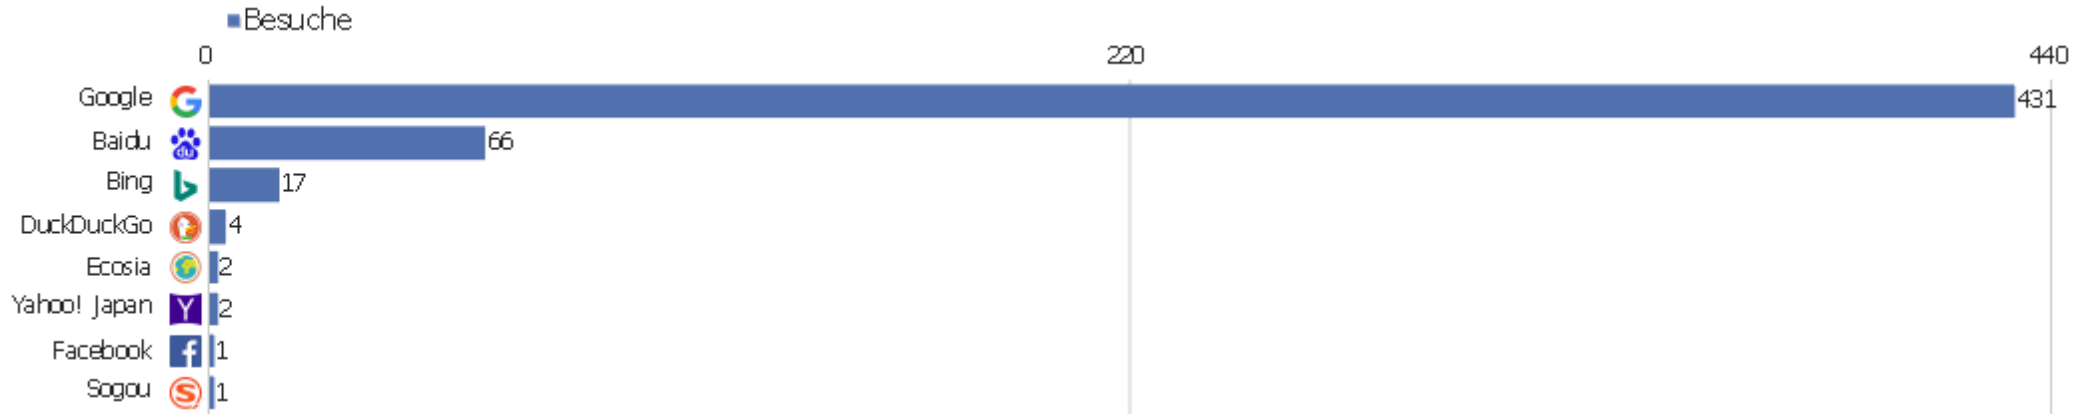

Suchmaschinen

Suchmaschine	Besuche	Aktionen	Aktionen pro Besuch	Durchschnittszeit auf der Website	Absprungrate	Umsatz
Google - Suchbegriff nicht definiert	431	2.402	6	00:04:11	36 %	0 €
Baidu - Suchbegriff nicht definiert	65	72	1	00:00:13	89 %	0 €
Bing - zvdd	9	9	1	00:00:00	100 %	0 €
Bing - Suchbegriff nicht definiert	8	26	3	00:03:06	38 %	0 €
DuckDuckGo - Suchbegriff nicht definiert	4	41	10	00:08:27	25 %	0 €
Ecosia - Suchbegriff nicht definiert	2	25	13	00:26:32	50 %	0 €
Yahoo! Japan - Suchbegriff nicht definiert	2	4	2	00:00:16	50 %	0 €
Baidu - http://www.zvdd.de/en/start/	1	4	4	00:08:42	0 %	0 €
Facebook - Suchbegriff nicht definiert	1	1	1	00:00:00	100 %	0 €
Sogou - Suchbegriff nicht definiert	1	1	1	00:00:00	100 %	0 €