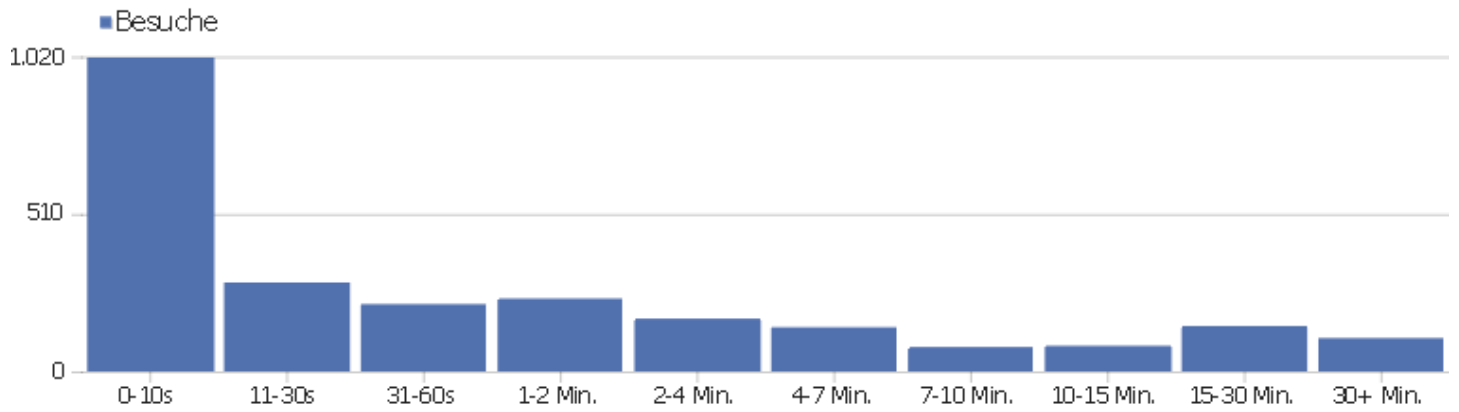

Besuchslänge

Besuchsdauer	Besuche
0-10s	1.017
11-30s	288
31-60s	218
1-2 Min.	236
2-4 Min.	171
4-7 Min.	143
7-10 Min.	79
10-15 Min.	83
15-30 Min.	147
30+ Min.	108

Seiten pro Besuch

Seiten pro Besuch	Besuche
1 Seite	863
2 Seiten	377
3 Seiten	205
4 Seiten	176
5 Seiten	146
6-7 Seiten	157
8-10 Seiten	175
11-14 Seiten	107
15-20 Seiten	108
21+ Seiten	164