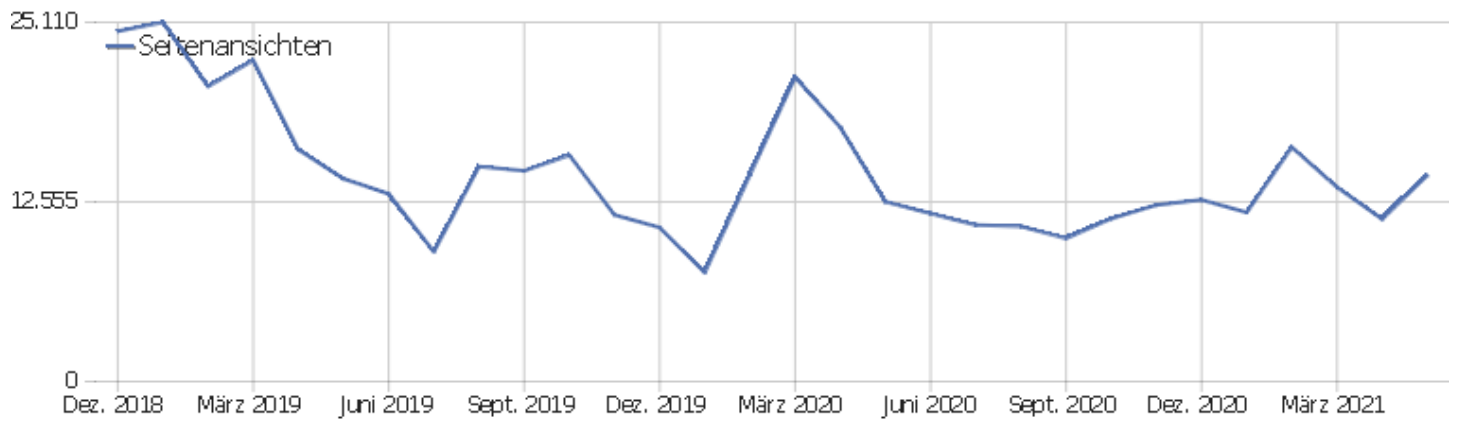

Aktionen - Kernmetriken

Name	Wert
Seitenansichten	14.415
Eindeutige Seitenansichten	10.209
Downloads	14
Eindeutige Downloads	10
Ausgehende Verweise	1.548
Eindeutige ausgehende Verweise	1.378
Suchanfragen	0
Eindeutige Suchbegriffe	0