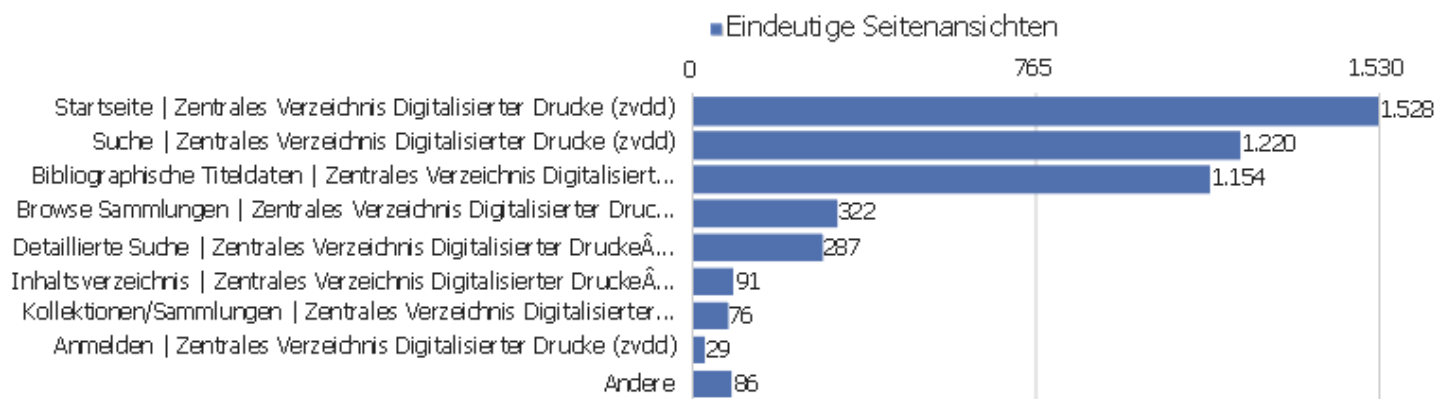

Titel der Ausstiegsseite

Titel der Ausstiegsseite	Ausstiege	Eindeutige Seitenansichten	Ausstiegsrate
Startseite | Zentrales Verzeichnis Digitalisierter Dr	608	1.528	40 %
Suche | Zentrales Verzeichnis Digitalisierter Drucke (zvdd)	608	1.220	50 %
Bibliographische Titeldaten | Zentrales Verzeichnis D	832	1.154	72 %
Browse Sammlungen | Zentrales Verzeichnis Digitalisie	187	322	58 %
Detaillierte Suche | Zentrales Verzeichnis Digitalisi	124	287	43 %
Inhaltsverzeichnis | Zentrales Verzeichnis Digitalisi	51	91	56 %
Kollektionen/Sammlungen | Zentrales Verzeichnis Digit	24	76	32 %
Anmelden | Zentrales Verzeichnis Digitalisierter Druc	9	29	31 %
Seite nicht gefunden | Zentrales Verzeichnis Digitali	11	16	69 %
Dokumentation | Zentrales Verzeichnis Digitalisierter	1	14	7 %
ZVDD Validator | Zentrales Verzeichnis Digitalisierte	4	12	33 %
Ansprechpartner | Zentrales Verzeichnis Digitalisiert	4	10	40 %
Hilfe zur Suche | Zentrales Verzeichnis Digitalisiert	1	9	11 %
Technische Architektur | Zentrales Verzeichnis Digita	2	8	25 %
Sitemap | Zentrales Verzeichnis Digitalisierter Druck	2	7	29 %
Weitere Informationen | Zentrales Verzeichnis Digital	1	5	20 %
Zugriffsstatistik | Zentrales Verzeichnis Digitalisie	1	4	25 %
WECHAT_EMPTY_TITLE	1	1	100 %