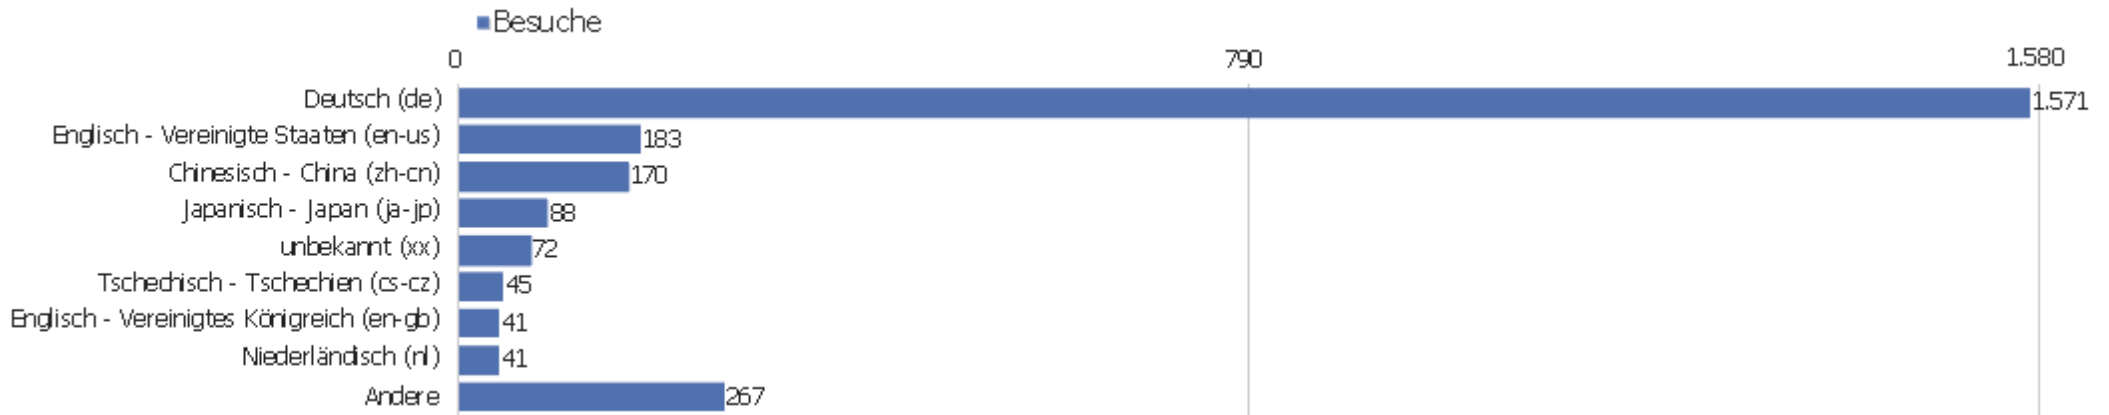

Sprach-Code

Sprache	Besuche	Aktionen	Aktionen pro Besuch	Durchschnittszeit auf der Website	Absprungrate	Konversionsrate
Deutsch (de)	1.571	9.766	6	00:04:42	31 %	0 %
Englisch - Vereinigte Staaten (en-us)	183	741	4	00:02:47	49 %	0 %
Chinesisch - China (zh-cn)	170	899	5	00:03:17	52 %	0 %
Japanisch - Japan (ja-jp)	88	2.102	24	00:21:40	5 %	0 %
unbekannt (xx)	72	79	1	00:00:12	90 %	0 %
Tschechisch - Tschechien (cs-cz)	45	396	9	00:10:06	27 %	0 %
Englisch - Vereinigtes Königreich (en-gb)	41	292	7	00:05:48	20 %	0 %
Niederländisch (nl)	41	560	14	00:09:39	20 %	0 %
Italienisch (it)	37	244	7	00:03:31	27 %	0 %
Französisch (fr)	28	145	5	00:01:48	36 %	0 %
Ungarisch (hu)	28	72	3	00:01:51	46 %	0 %
Polnisch (pl)	26	159	6	00:02:16	31 %	0 %
Deutsch - Schweiz (de-ch)	16	64	4	00:03:24	44 %	0 %
Koreanisch - Südkorea (ko-kr)	16	41	3	00:01:34	31 %	0 %