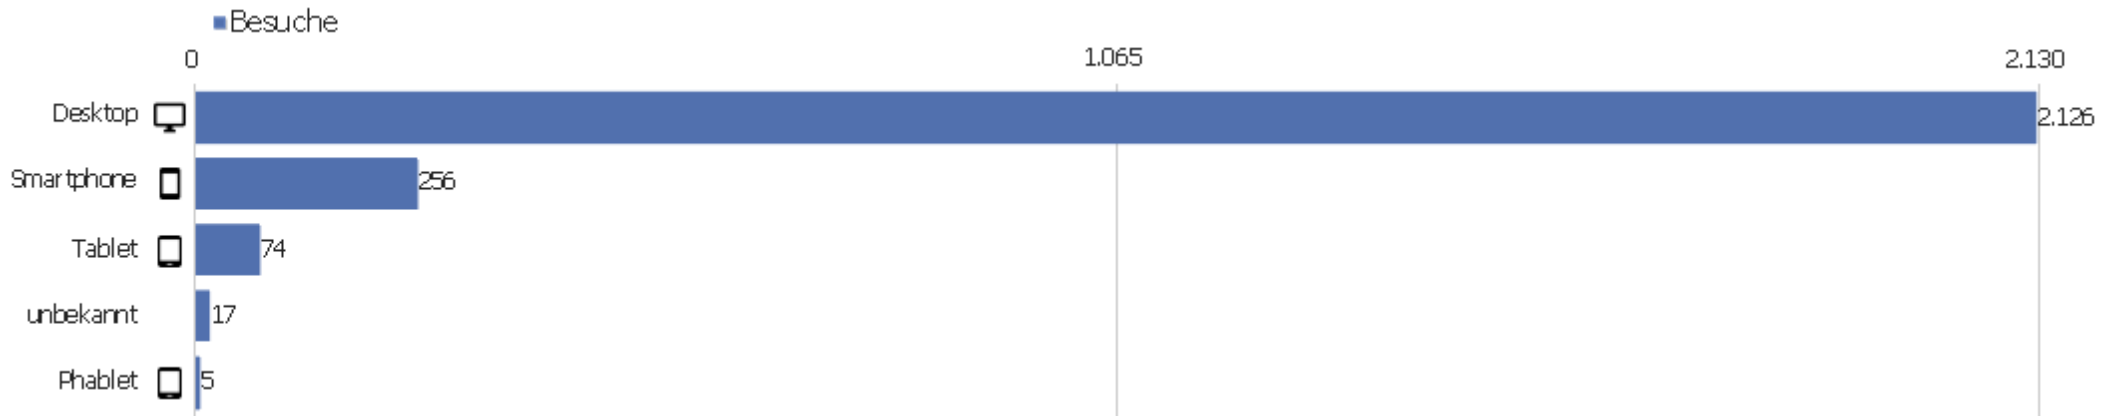

Gerätetyp

Gerätetyp	Besuche	Aktionen	Aktionen pro Besuch	Durchschnittszeit auf der Website	Absprungrate	Umsatz
Desktop	2.126	14.815	7	00:05:21	32 %	0 €
Smartphone	256	770	3	00:01:53	61 %	0 €
Tablet	74	347	5	00:03:06	32 %	0 €
unbekannt	17	37	2	00:01:48	41 %	0 €
Phablet	5	8	2	00:00:09	60 %	0 €