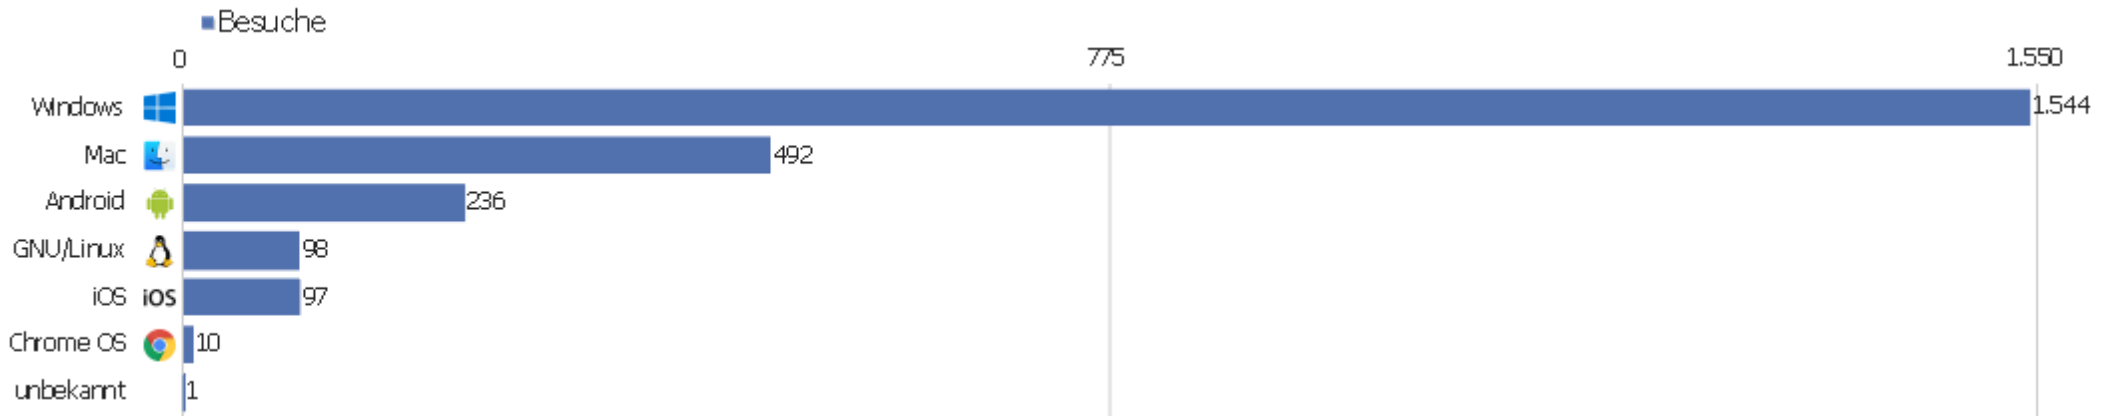

Betriebssystem-Familien

Betriebssystem-Familie	Besuche	Aktionen	Aktionen pro Besuch	Durchschnittszeit auf der Website	Absprungrate	Konversionsrate
Windows	1.544	12.189	8	00:06:16	28 %	0 %
Mac	492	2.095	4	00:02:37	41 %	0 %
Android	236	888	4	00:02:43	52 %	0 %
GNU/Linux	98	503	5	00:04:21	42 %	0 %
iOS	97	226	2	00:00:41	61 %	0 %
Chrome OS	10	75	8	00:04:29	0 %	0 %
unbekannt	1	1	1	00:00:00	100 %	0 %