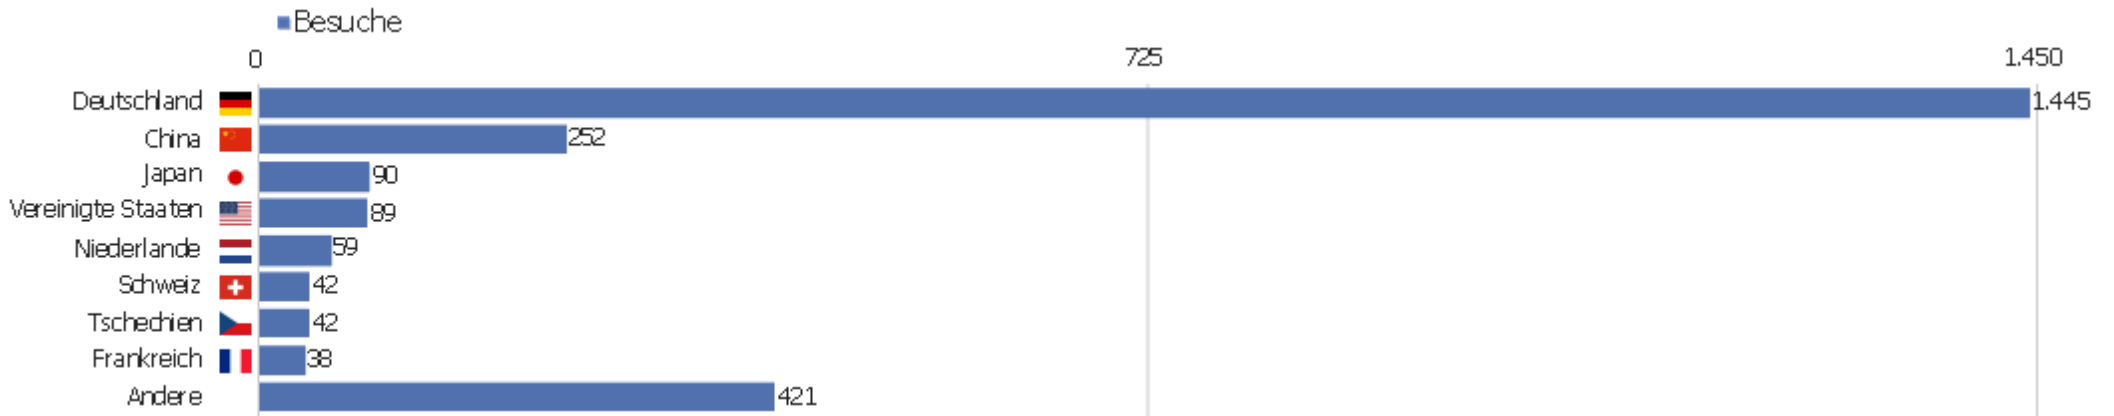

Uni, ZVDD

Zeitspanne: Mai 2021

Monatsstatistik für ZVDD (JK)

Besucherüberblick

Name	Wert
Eindeutige Besucher	843
Besuche	2.478
Aktionen	15.977
Maximale Aktionen pro Besuch	229
Aktionen pro Besuch	6
Durchschn. Besuchszeit (in Sekunden)	00:04:54
Absprungrate	35 %

Land

Land	Besuche	Aktionen	Aktionen pro Besuch	Durchschnittszeit auf der Website	Absprungrate	Umsatz
Deutschland	1.445	9.254	6	00:04:52	30 %	0 €
China	252	1.001	4	00:02:13	65 %	0 €
Japan	90	2.114	24	00:21:13	6 %	0 €
Vereinigte Staaten	89	362	4	00:04:32	45 %	0 €
Niederlande	59	594	10	00:06:34	25 %	0 €
Schweiz	42	318	8	00:03:46	31 %	0 €
Tschechien	42	296	7	00:09:21	26 %	0 €
Frankreich	38	163	4	00:02:25	42 %	0 €
Österreich	38	162	4	00:02:34	29 %	0 €
Russland	35	107	3	00:02:34	54 %	0 €
Italien	34	219	6	00:03:33	29 %	0 €
Spanien	30	172	6	00:06:00	27 %	0 €
Vereinigtes Königreich	27	120	4	00:04:31	30 %	0 €
Polen	25	103	4	00:01:18	28 %	0 €