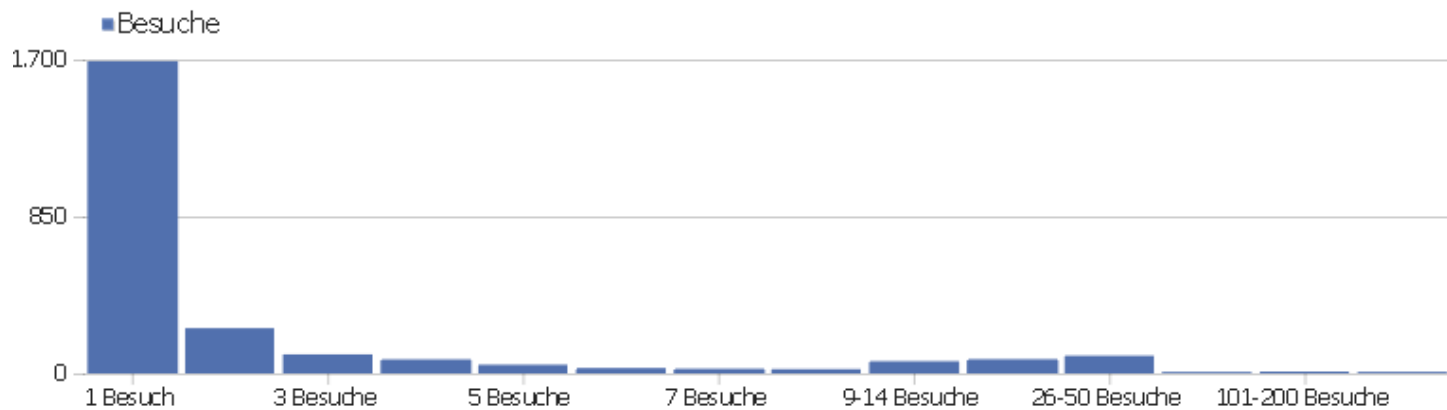

Besuchslänge

Besuchsdauer	Besuche
0-10s	1.017
11-30s	288
31-60s	218
1-2 Min.	236
2-4 Min.	171
4-7 Min.	143
7-10 Min.	79
10-15 Min.	83
15-30 Min.	147
30+ Min.	108

Seiten pro Besuch

Seiten pro Besuch	Besuche
1 Seite	863
2 Seiten	377
3 Seiten	205
4 Seiten	176
5 Seiten	146
6-7 Seiten	157
8-10 Seiten	175
11-14 Seiten	107
15-20 Seiten	108
21+ Seiten	164

Besuche nach Besuchszahl

Besuche nach Besuchszahl

Besuch
e %
Besuch
e

Besuchszahl	Besuche	%
1 Besuch	1.691	68 %
2 Besuche	245	10 %
3 Besuche	103	4 %
4 Besuche	76	3 %
5 Besuche	47	2 %
6 Besuche	29	1 %
7 Besuche	25	1 %
8 Besuche	23	1 %
9-14 Besuche	66	3 %
15-25 Besuche	77	3 %
26-50 Besuche	96	4 %
51-100 Besuche	0	0 %
101-200 Besuche	0	0 %
201+ Besuche	0	0 %