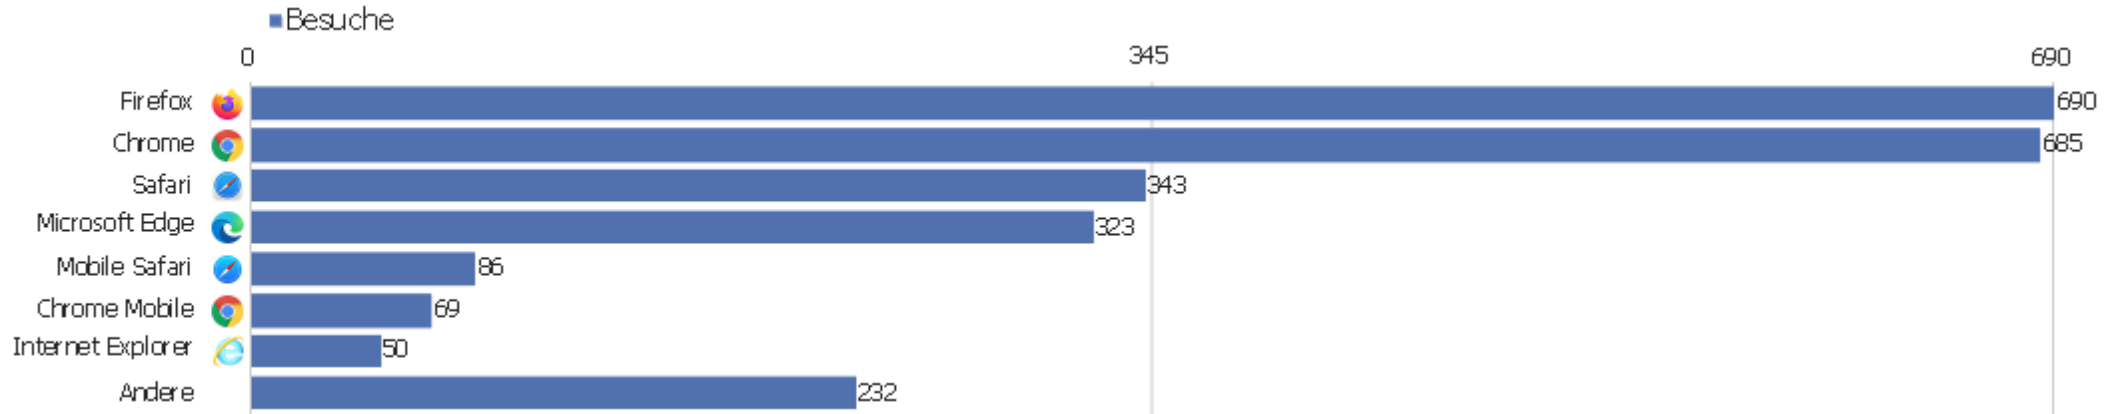

Browser

Browser	Besuche	Aktionen	Aktionen pro Besuch	Durchschnittszeit auf der Website	Absprungrate	Umsatz
Firefox	690	4.805	7	00:04:52	21 %	0 €
Chrome	685	3.568	5	00:03:51	37 %	0 €
Safari	343	1.470	4	00:02:26	45 %	0 €
Microsoft Edge	323	4.644	14	00:13:22	17 %	0 €
Mobile Safari	86	184	2	00:00:29	65 %	0 €
Chrome Mobile	69	331	5	00:03:13	52 %	0 €
Internet Explorer	50	131	3	00:01:17	70 %	0 €
DingTalk	47	53	1	00:00:18	87 %	0 €
Opera	43	228	5	00:03:44	33 %	0 €
Samsung Browser	37	155	4	00:06:05	30 %	0 €
Chrome Webview	22	85	4	00:01:57	45 %	0 €
QQ Browser	14	62	4	00:07:07	57 %	0 €
Chrome Mobile iOS	6	11	2	00:02:32	50 %	0 €
Headless Chrome	5	64	13	00:00:13	80 %	0 €