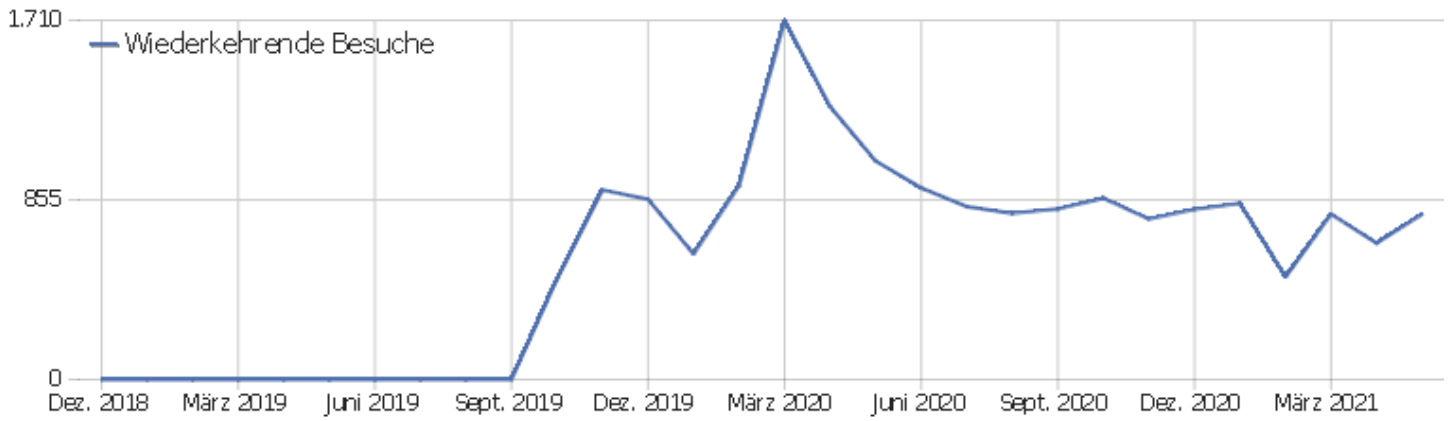

Besuche nach Besuchszahl

Besuche nach Besuchszahl

Besuch
e %
Besuch
e

Besuchszahl	Besuche	%
1 Besuch	1.691	68 %
2 Besuche	245	10 %
3 Besuche	103	4 %
4 Besuche	76	3 %
5 Besuche	47	2 %
6 Besuche	29	1 %
7 Besuche	25	1 %
8 Besuche	23	1 %
9-14 Besuche	66	3 %
15-25 Besuche	77	3 %
26-50 Besuche	96	4 %
51-100 Besuche	0	0 %
101-200 Besuche	0	0 %
201+ Besuche	0	0 %

Wiederkehrende Besuche

Name	Wert
Eindeutige neue Besucher	792
Neue Benutzer	0
Neue Besuche	1.691
Aktionen bei neuen Besuchen	10.239
Max_actions_new	229
Absprungrate bei neuen Besuchen	38 %
Durchschnittsaktionen pro neuem Besuch	6
Durchschnittszeit neuer Besuche (in Sekunden)	00:04:08
Eindeutige wiederkehrende Besucher	162
Wiederkehrende Benutzer	0
Wiederkehrende Besuche	787
Aktionen bei wiederkehrenden Besuchen	5.738
Maximale Aktionen eines wiederkehrenden Besuchs	96
Absprungrate bei wiederkehrenden Besuchen	27 %
Aktionen pro wiederkehrendem Besuch	7
Durchschnittszeit von wiederkehrenden Besuchen	00:06:32