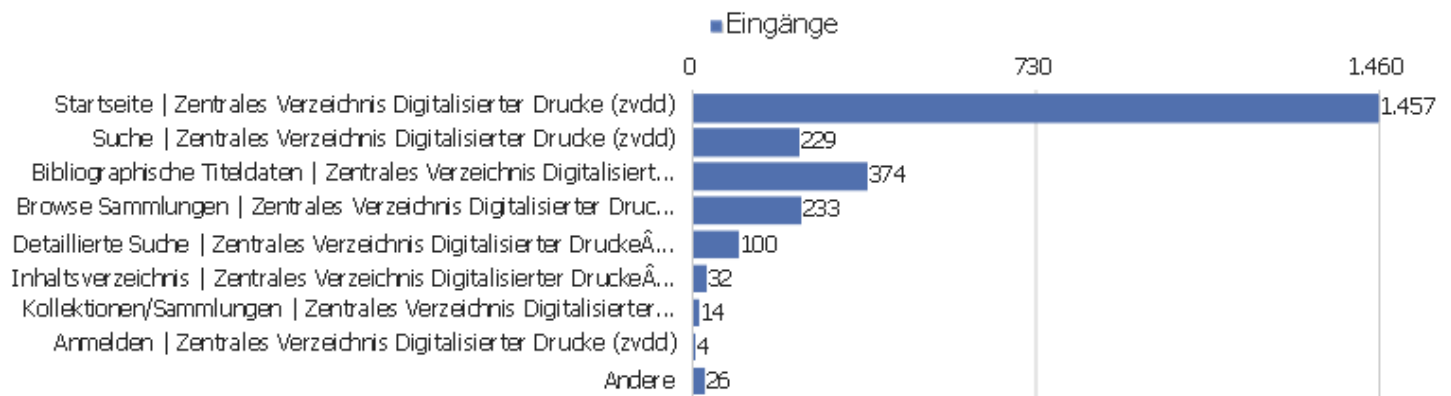

Titel der Einstiegsseite

Titel der Einstiegsseite	Eingänge	Absprünge	Absprungrate
Startseite | Zentrales Verzeichnis Digitalisierter Dr	1.457	392	27 %
Suche | Zentrales Verzeichnis Digitalisierter Drucke (zvdd)	229	96	42 %
Bibliographische Titeldaten | Zentrales Verzeichnis D	374	200	53 %
Browse Sammlungen | Zentrales Verzeichnis Digitalisie	233	110	47 %
Detaillierte Suche | Zentrales Verzeichnis Digitalisi	100	20	20 %
Inhaltsverzeichnis | Zentrales Verzeichnis Digitalisi	32	19	59 %
Kollektionen/Sammlungen | Zentrales Verzeichnis Digit	14	6	43 %
Anmelden | Zentrales Verzeichnis Digitalisierter Druc	4	3	75 %
Seite nicht gefunden | Zentrales Verzeichnis Digitali	16	8	50 %
Dokumentation | Zentrales Verzeichnis Digitalisierter	2	0	0 %
ZVDD Validator | Zentrales Verzeichnis Digitalisierte	5	2	40 %
Ansprechpartner | Zentrales Verzeichnis Digitalisiert	1	1	100 %
Hilfe zur Suche | Zentrales Verzeichnis Digitalisiert	1	0	0 %
WECHAT_EMPTY_TITLE	1	1	100 %