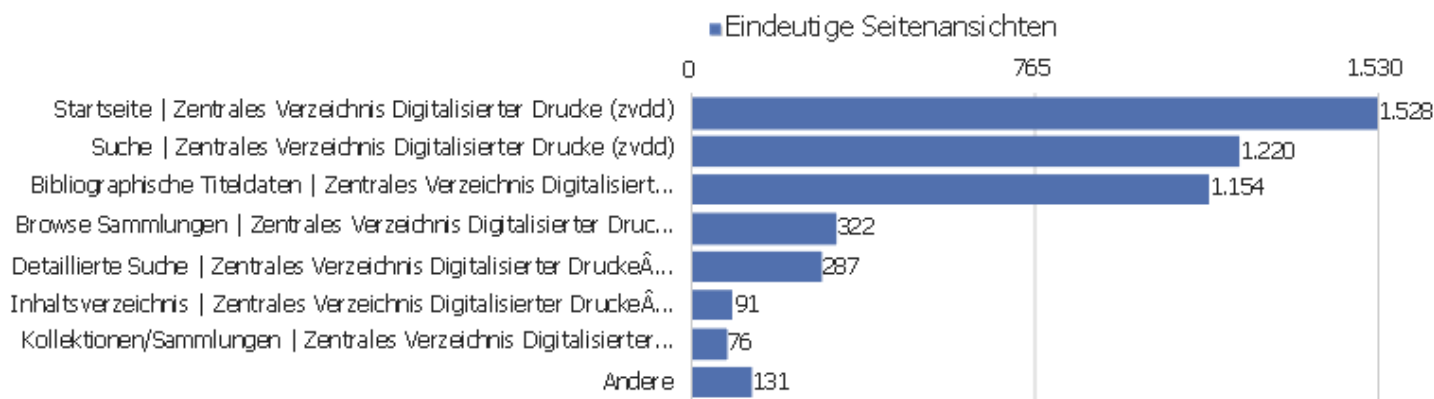

Seitentitel

Seitentitel	Seitenansichten	Eindeutige Seitenansichten	Durchschnittszeit pro Seite	Absprungrate	Ausstiegskarte
Startseite | Zentrales Verzeichnis Digitalisierter Dr	2.173	1.528	00:00:35	27 %	40 %
Suche | Zentrales Verzeichnis Digitalisierter Drucke (zvdd)	6.243	1.220	00:00:34	42 %	50 %
Bibliographische Titeldaten | Zentrales Verzeichnis D	3.042	1.154	00:01:50	53 %	72 %
Browse Sammlungen | Zentrales Verzeichnis Digitalisie	824	322	00:00:25	47 %	58 %
Detaillierte Suche | Zentrales Verzeichnis Digitalisi	1.640	287	00:00:33	20 %	43 %
Inhaltsverzeichnis | Zentrales Verzeichnis Digitalisi	197	91	00:00:49	59 %	56 %
Kollektionen/Sammlungen | Zentrales Verzeichnis Digi	98	76	00:01:00	43 %	32 %
Anmelden | Zentrales Verzeichnis Digitalisierter Druc	39	29	00:00:47	75 %	31 %
Seite nicht gefunden | Zentrales Verzeichnis Digitali	22	16	00:00:09	50 %	69 %
Dokumentation | Zentrales Verzeichnis Digitalisierter	25	14	00:00:11	0 %	7 %
ZVDD Validator | Zentrales Verzeichnis Digitalisierte	15	12	00:00:09	40 %	33 %
Ansprechpartner | Zentrales Verzeichnis Digitalisiert	14	10	00:00:24	100 %	40 %
Hilfe zur Suche | Zentrales Verzeichnis Digitalisiert	9	9	00:03:28	0 %	11 %
Technische Architektur | Zentrales Verzeichnis Digma	8	8	00:03:17	0 %	25 %
Sitemap | Zentrales Verzeichnis Digitalisierter Druck	13	7	00:00:04	0 %	29 %
Weitere Informationen | Zentrales Verzeichnis Digital	15	5	00:01:37	0 %	20 %
Datenformate im Überblick | Zentrales Verzeichnis Di	6	4	00:00:10	0 %	0 %
Zugriffsstatistik | Zentrales Verzeichnis Digitalisie	16	4	00:00:25	0 %	25 %
zvdd: Suche	6	4	00:00:24	0 %	0 %
Hosting | Zentrales Verzeichnis Digitalisierter Druck	3	3	00:00:08	0 %	0 %
Über das Projekt | Zentrales Verzeichnis Digitalisie	3	3	00:03:35	0 %	0 %
Impressum | Zentrales Verzeichnis Digitalisierter Dru	3	2	00:00:18	0 %	0 %
WECHAT_EMPTY_TITLE	1	1	00:00:00	100 %	100 %