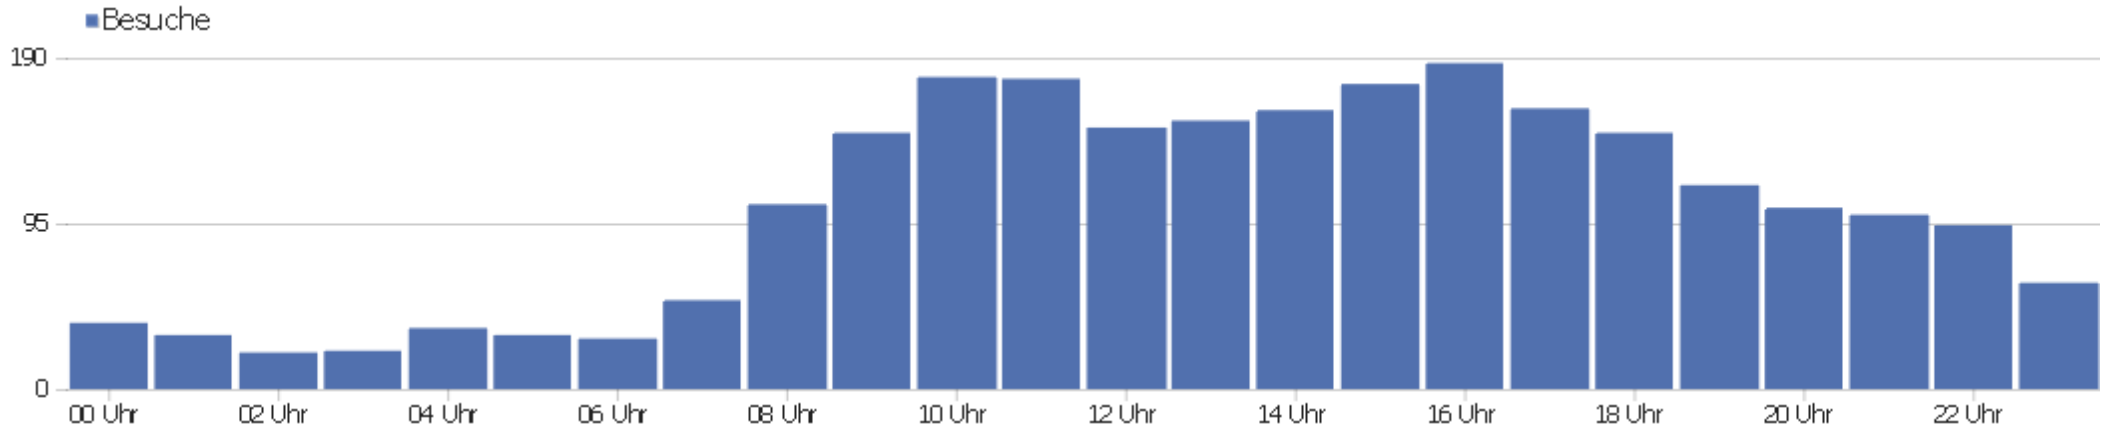

Besuche nach Server-Zeit

Serverzeit - Stunde (Start des Besuchs)	Besuche	Aktionen	Aktionen pro Besuch	Durchschnittszeit auf der Website	Absprungrate	Umsatz
00 Uhr	38	215	6	00:04:37	26 %	0 €
01 Uhr	31	104	3	00:02:06	42 %	0 €
02 Uhr	21	101	5	00:03:40	33 %	0 €
03 Uhr	22	119	5	00:05:13	45 %	0 €
04 Uhr	35	76	2	00:00:20	63 %	0 €
05 Uhr	31	466	15	00:10:44	39 %	0 €
06 Uhr	29	411	14	00:11:32	28 %	0 €
07 Uhr	51	457	9	00:05:15	55 %	0 €
08 Uhr	106	886	8	00:06:27	39 %	0 €
09 Uhr	147	772	5	00:04:14	37 %	0 €
10 Uhr	179	756	4	00:03:14	40 %	0 €
11 Uhr	178	861	5	00:03:23	37 %	0 €
12 Uhr	150	846	6	00:05:13	31 %	0 €
13 Uhr	154	874	6	00:03:28	37 %	0 €