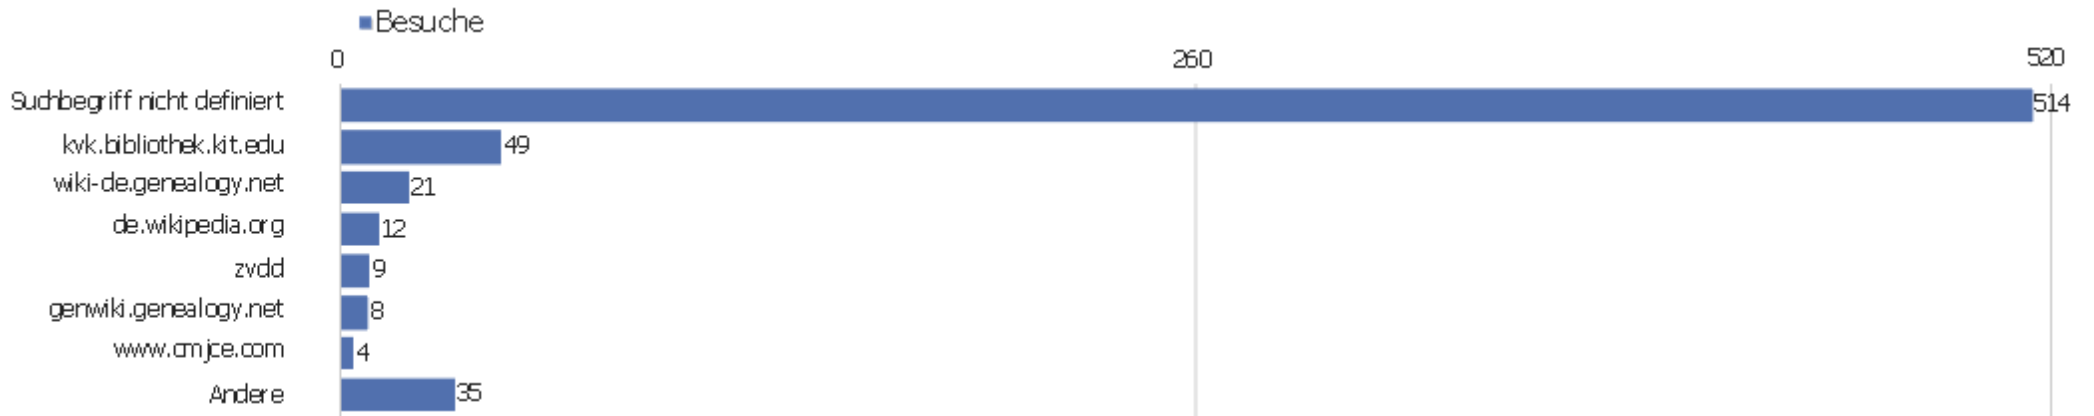

Alle Kanäle

Verweis	Besuche	Aktionen	Aktionen pro Besuch	Durchschnittszeit auf der Website	Absprungrate	Konversionsrate
Suchbegriff nicht definiert	514	2.572	5	00:03:45	43 %	0 %
kvk.bibliothek.kit.edu	49	109	2	00:05:22	43 %	0 %
wiki-de.genealogy.net	21	95	5	00:01:36	43 %	0 %
de.wikipedia.org	12	55	5	00:03:03	33 %	0 %
zvdd	9	9	1	00:00:00	100 %	0 %
genwiki.genealogy.net	8	25	3	00:02:01	25 %	0 %
www.cmjce.com	4	10	3	00:01:01	25 %	0 %
de.m.wikipedia.org	3	4	1	00:00:04	67 %	0 %
mateo.uni-mannheim.de	3	4	1	00:00:10	67 %	0 %
www.jylib.cn	3	3	1	00:00:00	100 %	0 %
Douban	2	2	1	00:00:00	100 %	0 %
translate.googleusercontent.com	2	3	2	00:00:27	50 %	0 %
ajdn.aucoinhomes.com	1	1	1	00:00:00	100 %	0 %
classic.europeana.eu	1	1	1	00:00:00	100 %	0 %