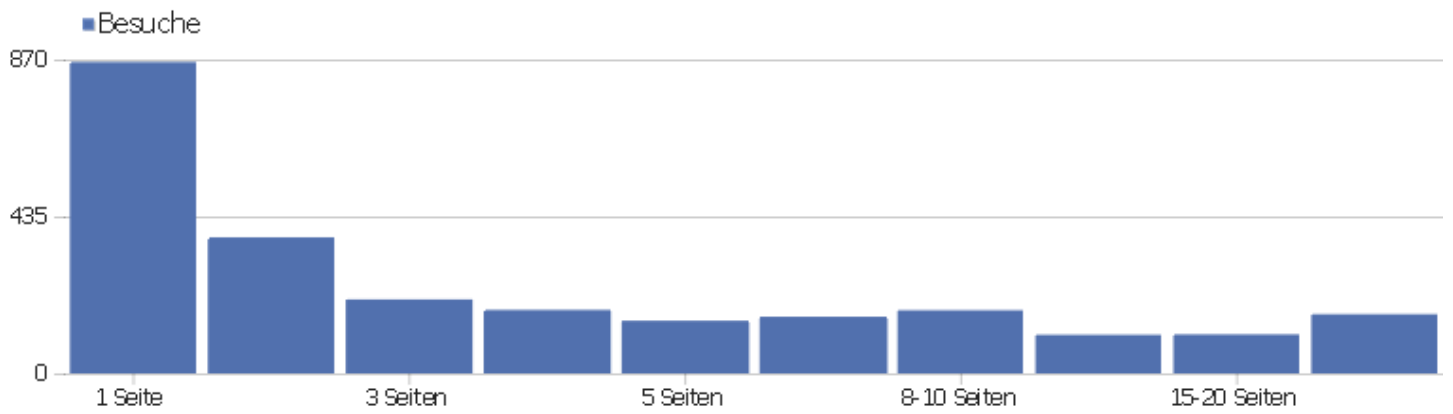

Besuchslänge

Besuchsdauer	Besuche
0-10s	1.017
11-30s	288
31-60s	218
1-2 Min.	236
2-4 Min.	171
4-7 Min.	143
7-10 Min.	79
10-15 Min.	83
15-30 Min.	147
30+ Min.	108

Seiten pro Besuch

Seiten pro Besuch	Besuche
1 Seite	863
2 Seiten	377
3 Seiten	205
4 Seiten	176
5 Seiten	146
6-7 Seiten	157
8-10 Seiten	175
11-14 Seiten	107
15-20 Seiten	108
21+ Seiten	164