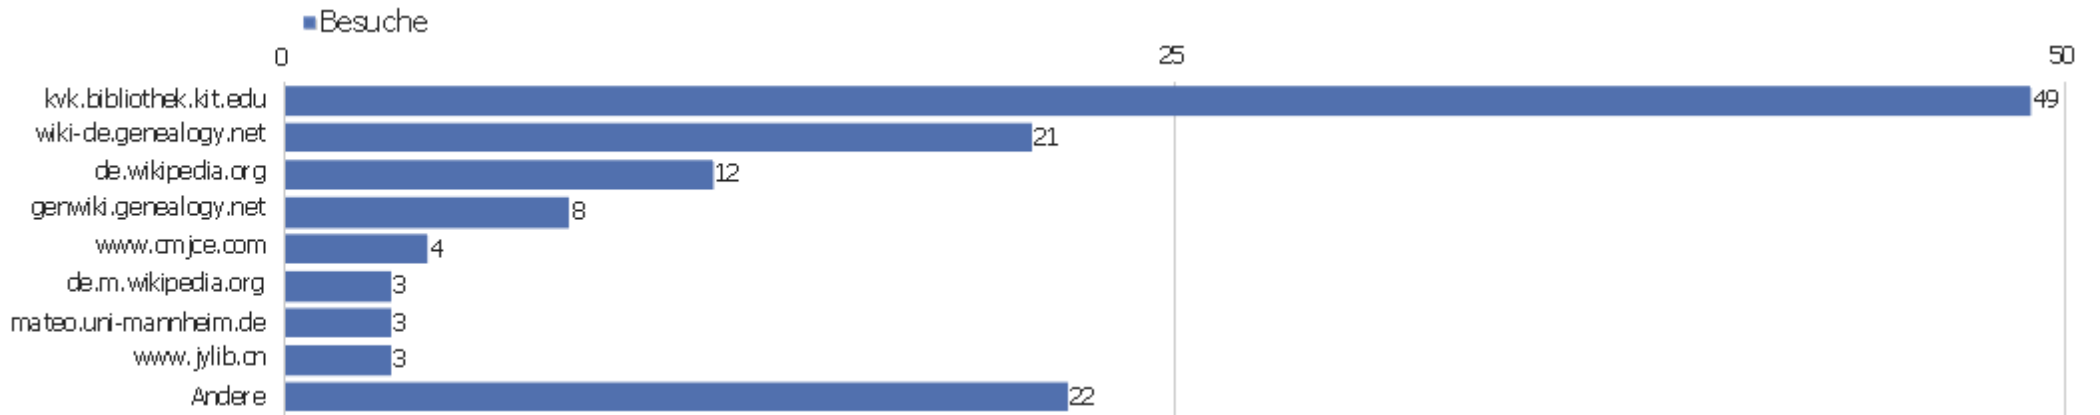

Websites

Website	Besuche	Aktionen	Aktionen pro Besuch	Durchschnittszeit auf der Website	Absprungrate	Umsatz
kvk.bibliothek.kit.edu/index	46	102	2	00:05:42	41 %	0 €
wiki-de.genealogy.net/index	20	89	5	00:01:29	45 %	0 €
de.wikipedia.org/index	12	55	5	00:03:03	33 %	0 €
genwiki.genealogy.net/index	6	22	4	00:02:41	17 %	0 €
de.m.wikipedia.org/index	3	4	1	00:00:04	67 %	0 €
mateo.uni-mannheim.de/index	3	4	1	00:00:10	67 %	0 €
www.cmjce.com/fwzx/kx/20181020/122.html	3	8	3	00:01:14	33 %	0 €
www.jylib.cn/index	2	2	1	00:00:00	100 %	0 €
ajdn.aucoinhomes.com/index	1	1	1	00:00:00	100 %	0 €
classic.europeana.eu/portal/de/record/504/item_22SIYW22	1	1	1	00:00:00	100 %	0 €
genwiki.genealogy.net/Gren.R_11	1	1	1	00:00:00	100 %	0 €
genwiki.genealogy.net/IR_105	1	2	2	00:00:04	0 %	0 €
hiphi.ubbcluj.ro/index	1	4	4	00:01:54	0 %	0 €
ivv7srv15.uni-muenster.de/index	1	5	5	00:00:41	0 %	0 €