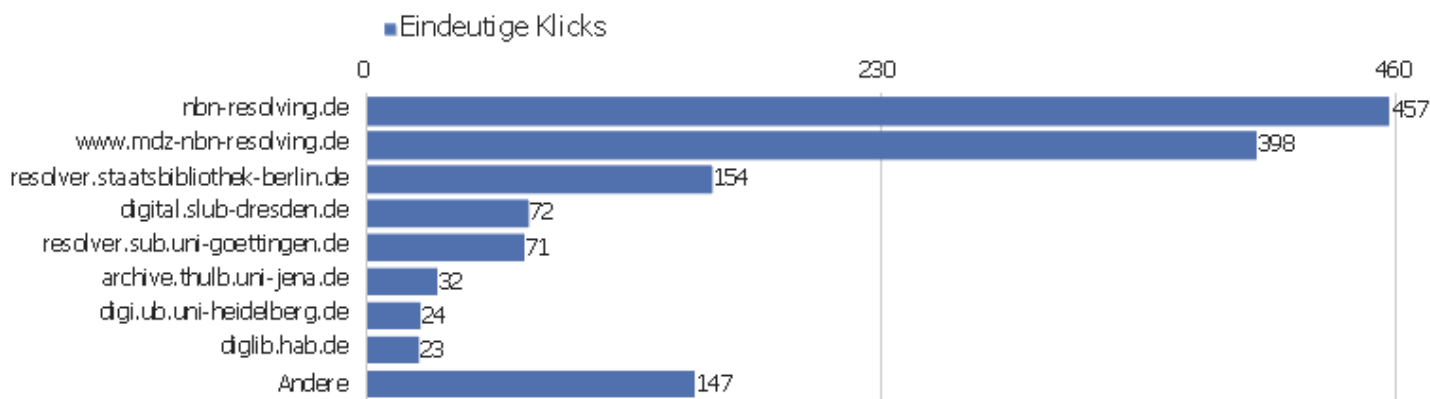

Ausgehende Verweise

Gewählter ausgehender Verweis

Eindeutige Klicks

Gewählter ausgehender Verweis	Eindeutige Klicks	Klicks
nbn-resolving.de/ - Andere	338	381
www.mdz-nbn-resolving.de/ - Andere	269	289
resolver.staatsbibliothek-berlin.de/ - Andere	52	55
dl.ub.uni-freiburg.de/diglit/caramuel1670ga	16	19
www.ag-sdd.de/	8	8
www.mdz-nbn-resolving.de/urn/resolver.pl?urn=urn:nbn:de	5	6
digi.ub.uni-heidelberg.de/diglit/lairesse1784ga	4	4
digital.slub-dresden.de/id366579657	4	4
idb.ub.uni-tuebingen.de/diglit/thlz	4	4
nbn-resolving.de/urn/resolver.pl?urn=urn:nbn:de:0128-1-	4	22
archive.thulb.uni-jena.de/hisbest/receive/HisBest_cbu_0	3	6
nbn-resolving.de/urn/resolver.pl?urn=urn:nbn:de:bvb:12-	3	3
nbn-resolving.de/urn/resolver.pl?urn=urn:nbn:de:hbz:061	3	4
resolver.sub.uni-goettingen.de/purl?PPN338182551	3	4
resolver.sub.uni-goettingen.de/purl?PPN638141079	3	3
sammlungen.ulb.uni-muenster.de/	3	5
www.mdz-nbn-resolving.de/urn/resolver.pl?urn=urn:nbn:de	3	5
www.mdz-nbn-resolving.de/urn/resolver.pl?urn=urn:nbn:de	3	5
www.mdz-nbn-resolving.de/urn/resolver.pl?urn=urn:nbn:de	3	3
archive.thulb.uni-jena.de/collections/receive/HisBest_c	2	2
dfg-viewer.de/	2	2
digital.slub-dresden.de/id334813905	2	2
digital.slub-dresden.de/id335440290	2	2
Andere	639	710