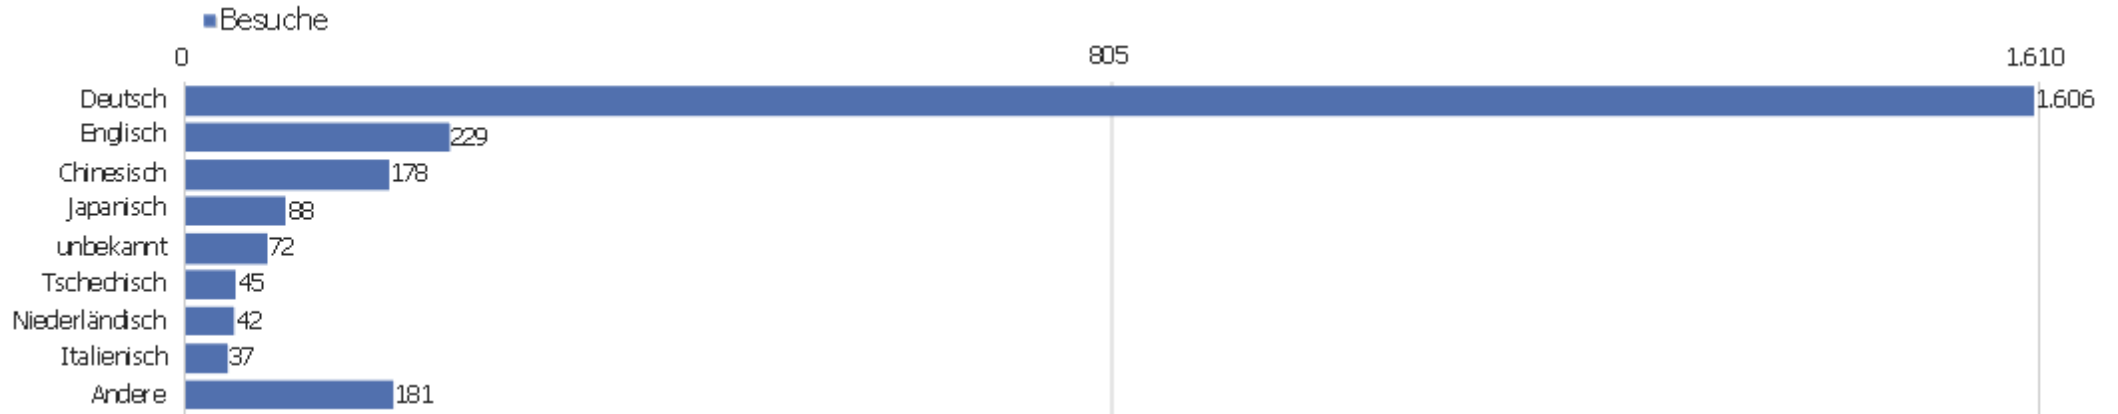

Browsersprache

Sprache	Besuche	Aktionen	Aktionen pro Besuch	Durchschnittszeit auf der Website	Absprungrate	Konversionsrate
Deutsch	1.606	9.887	6	00:04:40	31 %	0 %
Englisch	229	1.040	5	00:03:16	44 %	0 %
Chinesisch	178	929	5	00:03:10	52 %	0 %
Japanisch	88	2.102	24	00:21:40	5 %	0 %
unbekannt	72	79	1	00:00:12	90 %	0 %
Tschechisch	45	396	9	00:10:06	27 %	0 %
Niederländisch	42	565	14	00:09:26	19 %	0 %
Italienisch	37	244	7	00:03:31	27 %	0 %
Französisch	29	146	5	00:01:44	38 %	0 %
Ungarisch	28	72	3	00:01:51	46 %	0 %
Polnisch	26	159	6	00:02:16	31 %	0 %
Spanisch	20	59	3	00:02:04	65 %	0 %
Koreanisch	16	41	3	00:01:34	31 %	0 %
Schwedisch	13	72	6	00:03:36	8 %	0 %