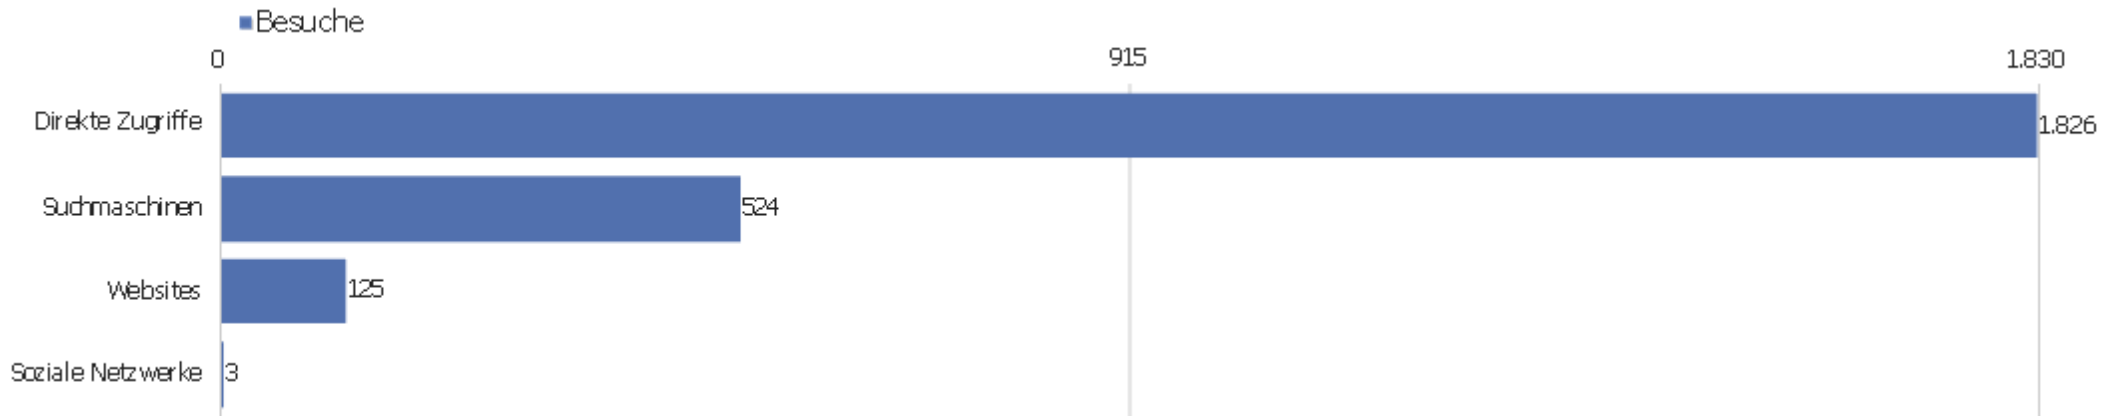

Kanaltyp

Kanaltyp	Besuche	Aktionen	Aktionen pro Besuch	Durchschnittszeit auf der Website	Absprungrate	Umsatz
Direkte Zugriffe	1.826	13.019	7	00:05:23	32 %	0 €
Suchmaschinen	524	2.585	5	00:03:42	44 %	0 €
Websites	125	364	3	00:02:58	44 %	0 €
Soziale Netzwerke	3	9	3	00:00:39	67 %	0 €