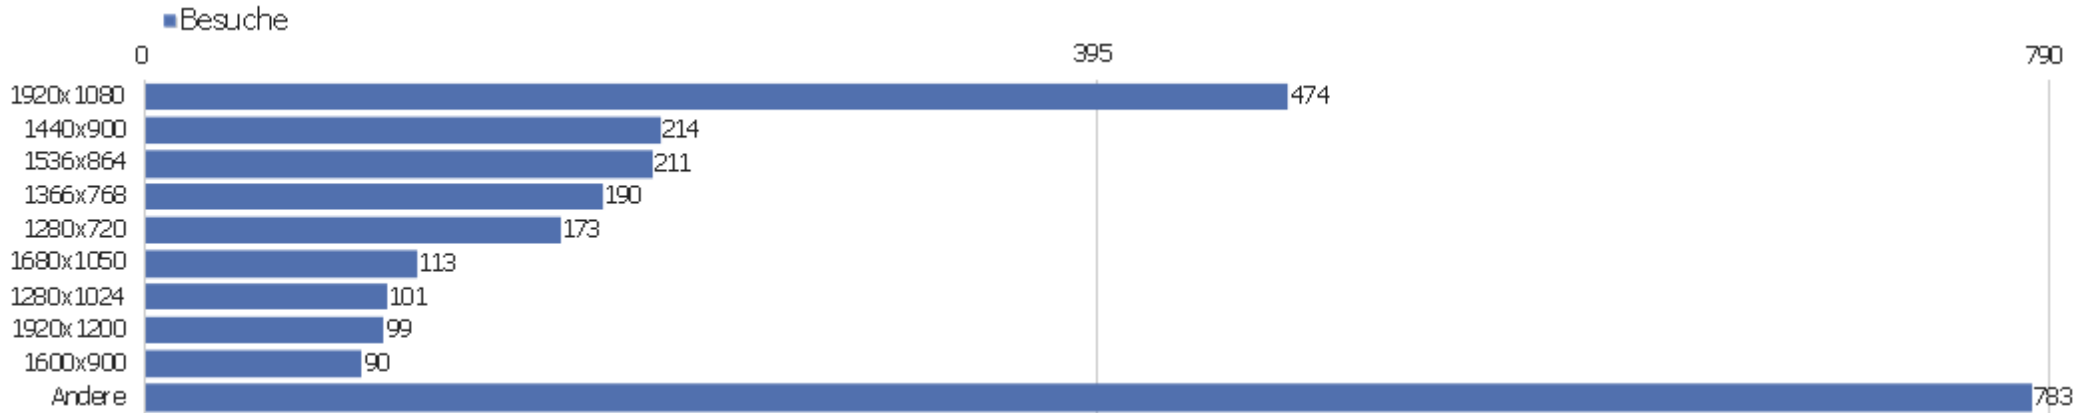

Bildschirmauflösungen

Auflösung	Besuche	Aktionen	Aktionen pro Besuch	Durchschnittszeit auf der Website	Absprungrate	Konversionsrate
1920x1080	474	4.115	9	00:06:53	30 %	0 %
1440x900	214	859	4	00:03:08	32 %	0 %
1536x864	211	1.249	6	00:03:32	27 %	0 %
1366x768	190	1.575	8	00:07:59	29 %	0 %
1280x720	173	1.113	6	00:06:16	24 %	0 %
1680x1050	113	879	8	00:07:15	30 %	0 %
1280x1024	101	585	6	00:05:16	37 %	0 %
1920x1200	99	596	6	00:03:21	26 %	0 %
1600x900	90	557	6	00:04:36	36 %	0 %
1280x800	83	500	6	00:04:16	40 %	0 %
800x600	79	145	2	00:00:12	90 %	0 %
2560x1440	58	253	4	00:01:43	66 %	0 %
1024x768	39	350	9	00:05:33	15 %	0 %
768x1024	36	108	3	00:00:42	58 %	0 %