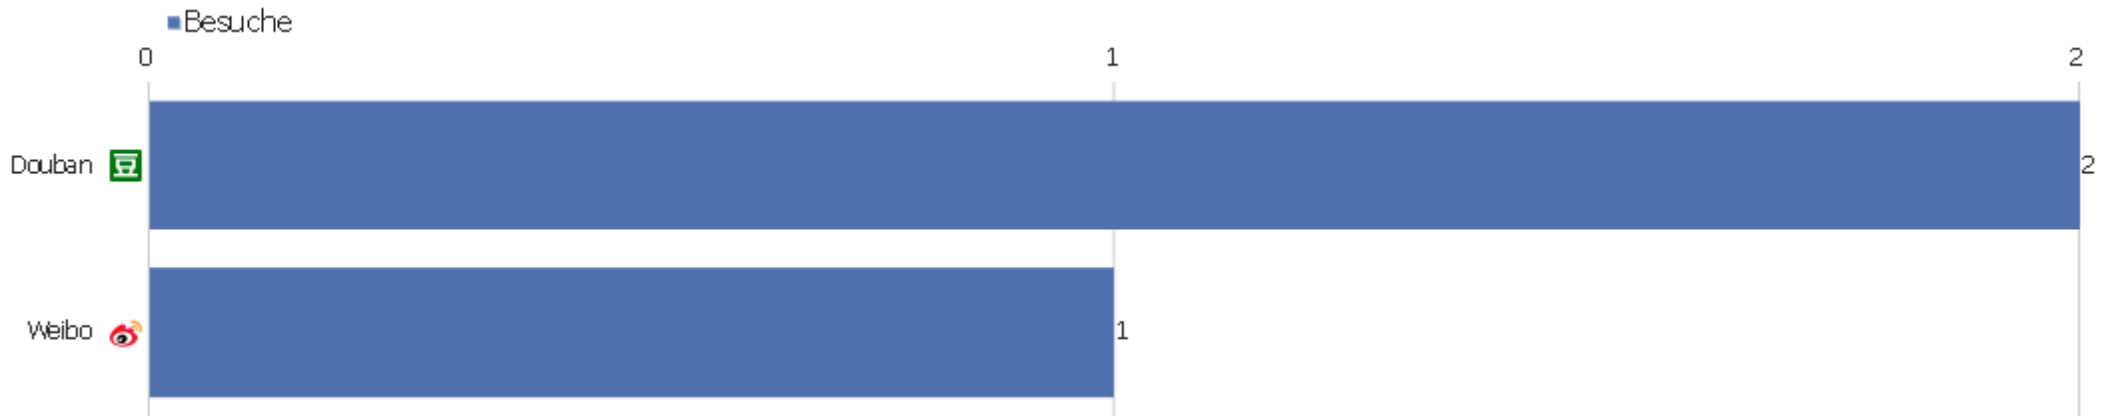

Soziale Netzwerke

Soziales Netzwerk	Besuche	Aktionen	Aktionen pro Besuch	Durchschnittszeit auf der Website	Absprungrate	Konversionsrate
Douban - https://www.douban.com/link2?url=http://www	1	1	1	00:00:00	100 %	0 %
Douban - https://www.douban.com/note/694143616/	1	1	1	00:00:00	100 %	0 %
Weibo - http://t.cn/zjSkzEL	1	7	7	00:01:56	0 %	0 %