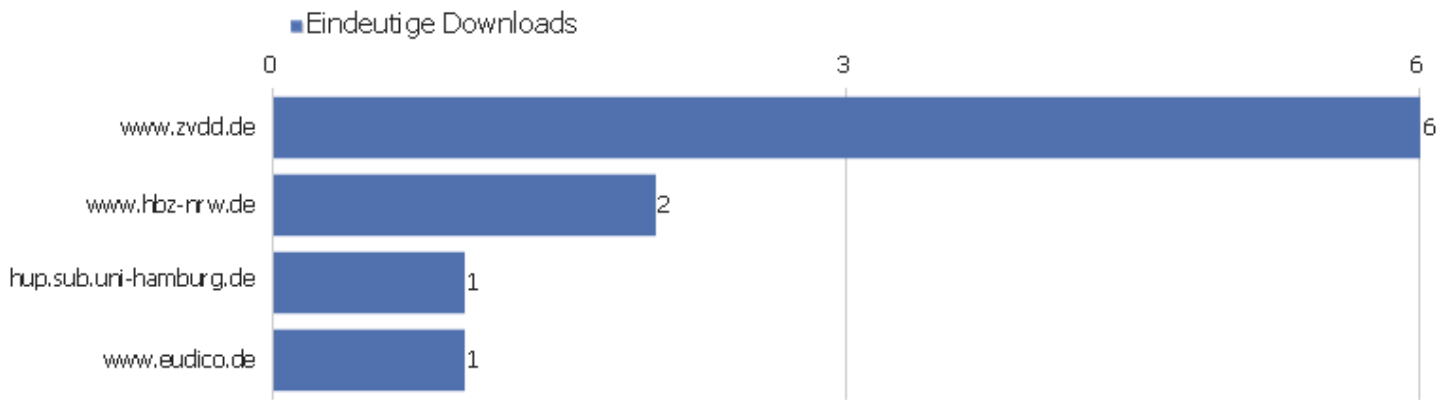

Downloads

Download-URL

Eindeutige Downloads

Download-URL	Eindeutige Downloads	Downloads
www.zvdd.de/fileadmin/AGSDD-Redaktion/METS_Anwendungen	4	4
www.zvdd.de/fileadmin/AGSDD-Redaktion/zvdd_MODS_Applica2	2	2
hup.sub.uni-hamburg.de/opus/volltexte/2008/77/chapter/H	1	2
www.eudico.de/download/vortraege/sahle_eudico_ps.pdf	1	3
www.hbz-nrw.de/dokumentencenter/flyer/zvdd.pdf	1	1
www.hbz-nrw.de/dokumentencenter/verbundkonferenz/vk_2001	2	2