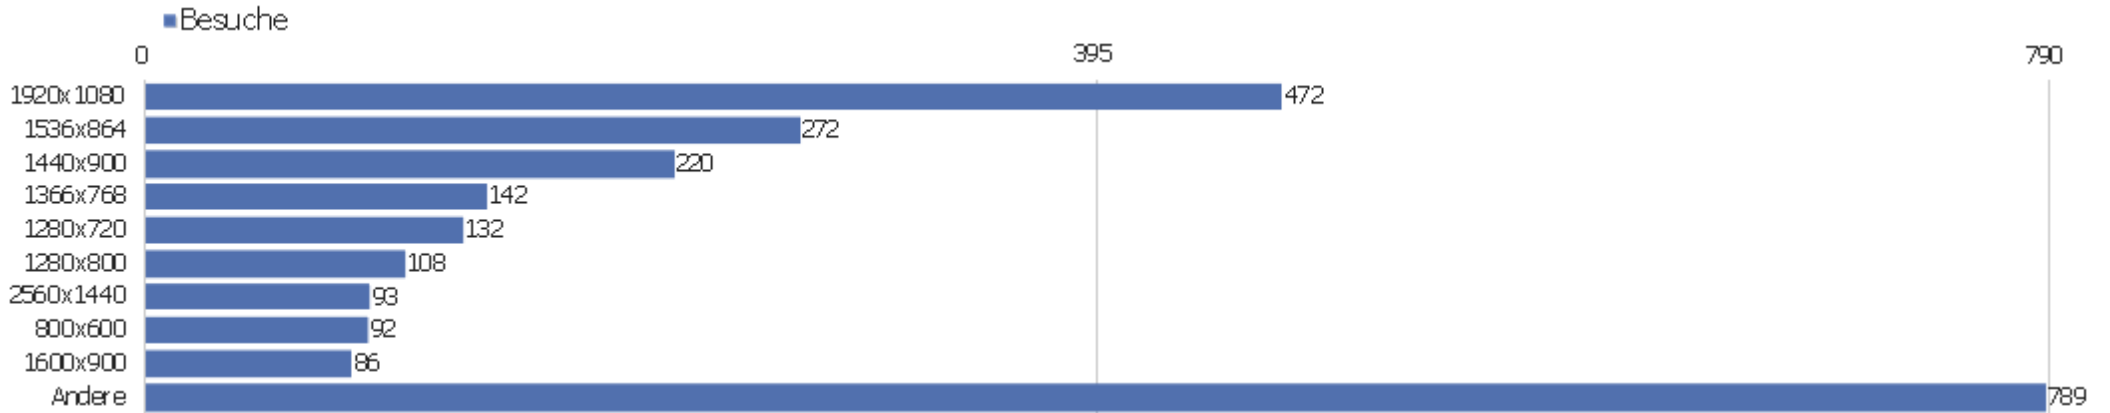

Bildschirmauflösungen

Auflösung	Besuche	Aktionen	Aktionen pro Besuch	Durchschnittszeit auf der Website	Absprungrate	Konversionsrate
1920x1080	472	3.398	7	00:04:57	32 %	0 %
1536x864	272	2.251	8	00:05:38	24 %	0 %
1440x900	220	1.151	5	00:03:35	40 %	0 %
1366x768	142	766	5	00:05:10	33 %	0 %
1280x720	132	923	7	00:05:10	33 %	0 %
1280x800	108	828	8	00:05:33	40 %	0 %
2560x1440	93	725	8	00:06:23	31 %	0 %
800x600	92	110	1	00:00:09	84 %	0 %
1600x900	86	374	4	00:03:03	55 %	0 %
1920x1200	72	412	6	00:07:57	28 %	0 %
1280x1024	69	493	7	00:05:43	33 %	0 %
1680x1050	67	541	8	00:09:19	31 %	0 %
360x800	27	88	3	00:01:10	59 %	0 %
360x780	25	85	3	00:01:51	56 %	0 %