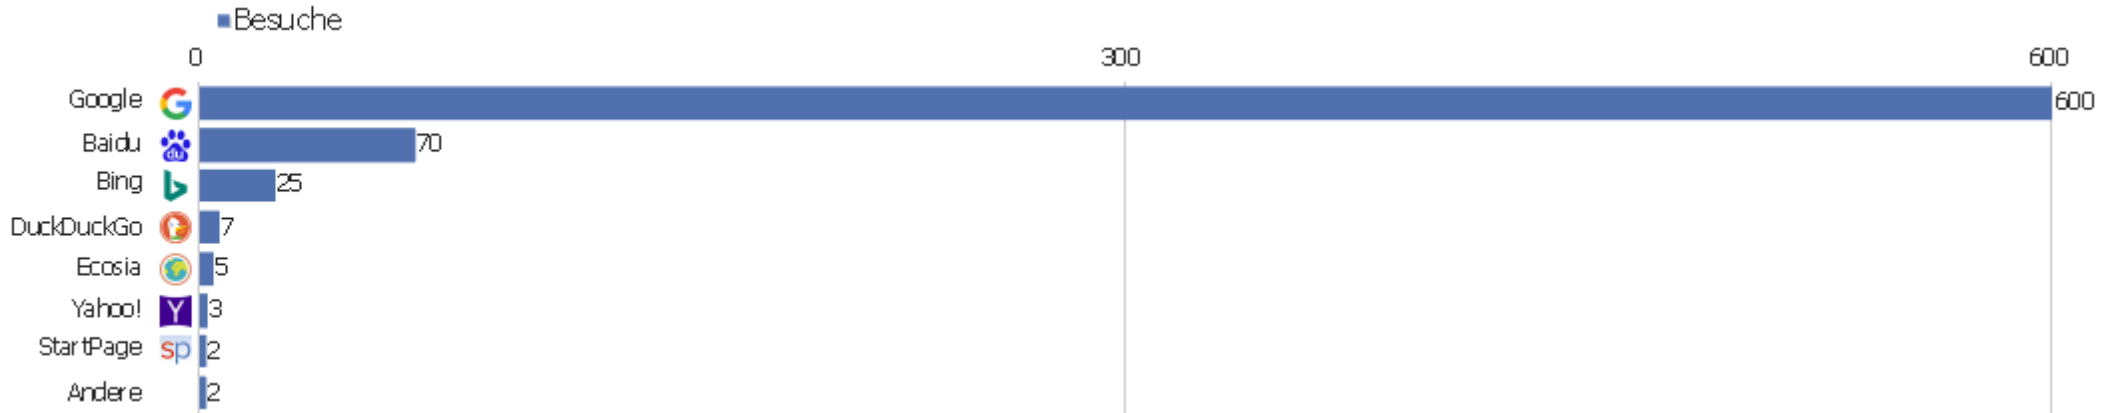

Suchmaschinen

Suchmaschine	Besuche	Aktionen	Aktionen pro Besuch	Durchschnittszeit auf der Website	Absprungrate	Umsatz
Google - Suchbegriff nicht definiert	596	3.283	6	00:03:47	36 %	0 €
Baidu - Suchbegriff nicht definiert	69	79	1	00:00:10	88 %	0 €
Bing - Suchbegriff nicht definiert	25	217	9	00:06:48	4 %	0 €
DuckDuckGo - Suchbegriff nicht definiert	7	63	9	00:14:08	14 %	0 €
Ecosia - Suchbegriff nicht definiert	5	24	5	00:01:21	0 %	0 €
Yahoo! - Suchbegriff nicht definiert	3	40	13	00:14:00	33 %	0 €
Google - kriegsbeilage 1914-1918	2	46	23	00:05:57	0 %	0 €
StartPage - Suchbegriff nicht definiert	2	9	5	00:01:20	0 %	0 €
Baidu - https://www.zvdd.de/startseite/	1	4	4	00:01:10	0 %	0 €
Google - des hochwirdigen doctor keiserspergs narenschi	1	1	1	00:00:00	100 %	0 €
Google - zvdd	1	1	1	00:00:00	100 %	0 €
Qwant - Suchbegriff nicht definiert	1	5	5	00:01:14	0 %	0 €
Yahoo! Japan - Suchbegriff nicht definiert	1	2	2	00:00:02	0 %	0 €