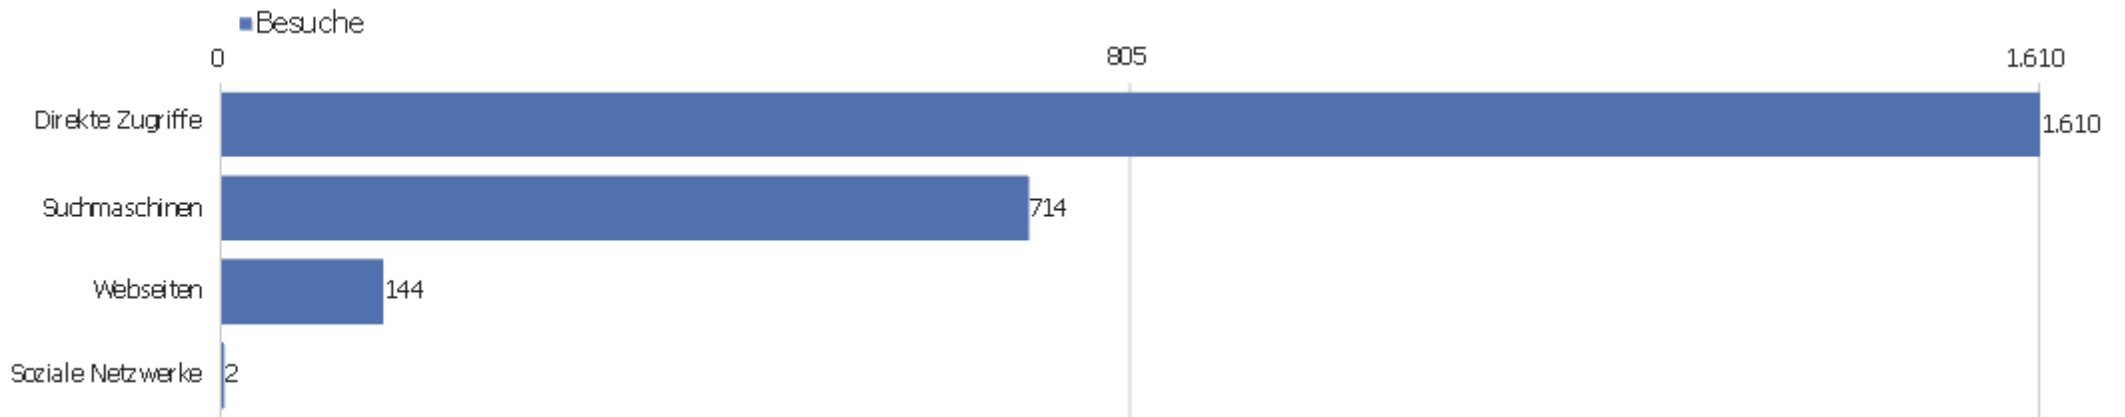

Kanaltyp

Kanaltyp	Besuche	Aktionen	Aktionen pro Besuch	Durchschnittszeit auf der Website	Absprungrate	Umsatz
Direkte Zugriffe	1.610	10.949	7	00:05:07	37 %	0 €
Suchmaschinen	714	3.774	5	00:03:38	39 %	0 €
Webseiten	144	756	5	00:02:45	41 %	0 €
Soziale Netzwerke	2	6	3	00:00:16	50 %	0 €