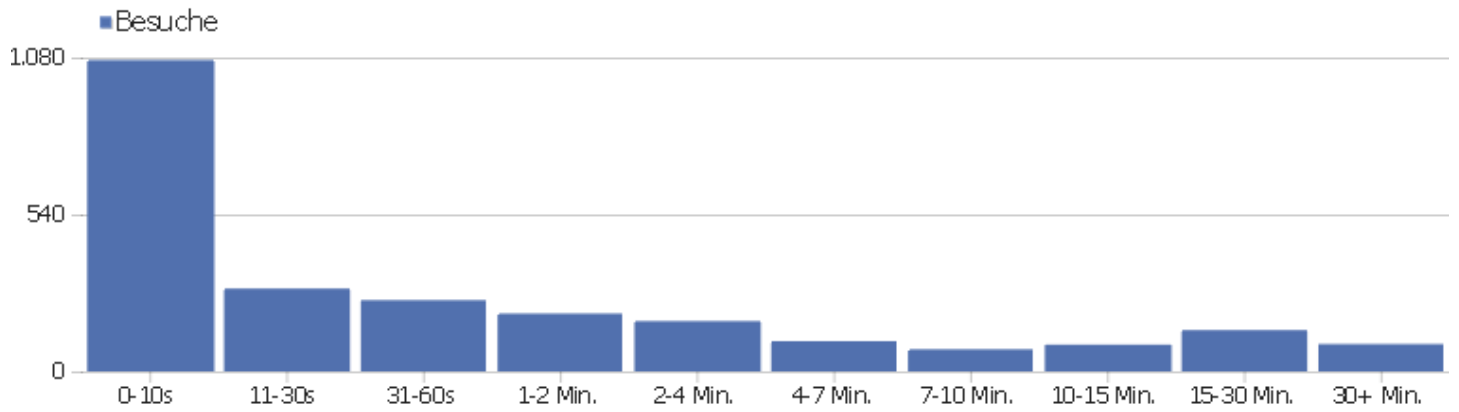

Downloads

Download-URL

Eindeutige Downloads

pdf.sub.uni-hamburg.de/kitodo/PPN504014935.pdf	1	1
--	---	---

Besuchslänge

Besuchsdauer	Besuche
0-10s	1.071
11-30s	285
31-60s	245
1-2 Min.	199
2-4 Min.	173
4-7 Min.	104
7-10 Min.	76
10-15 Min.	92
15-30 Min.	142
30+ Min.	94

Seiten pro Besuch

Seiten pro Besuch

Besuche

1 Seite	934
2 Seiten	332
3 Seiten	228
4 Seiten	180
5 Seiten	124
6-7 Seiten	162
8-10 Seiten	155
11-14 Seiten	118
15-20 Seiten	92
21+ Seiten	145

Besuche nach Besuchszahl