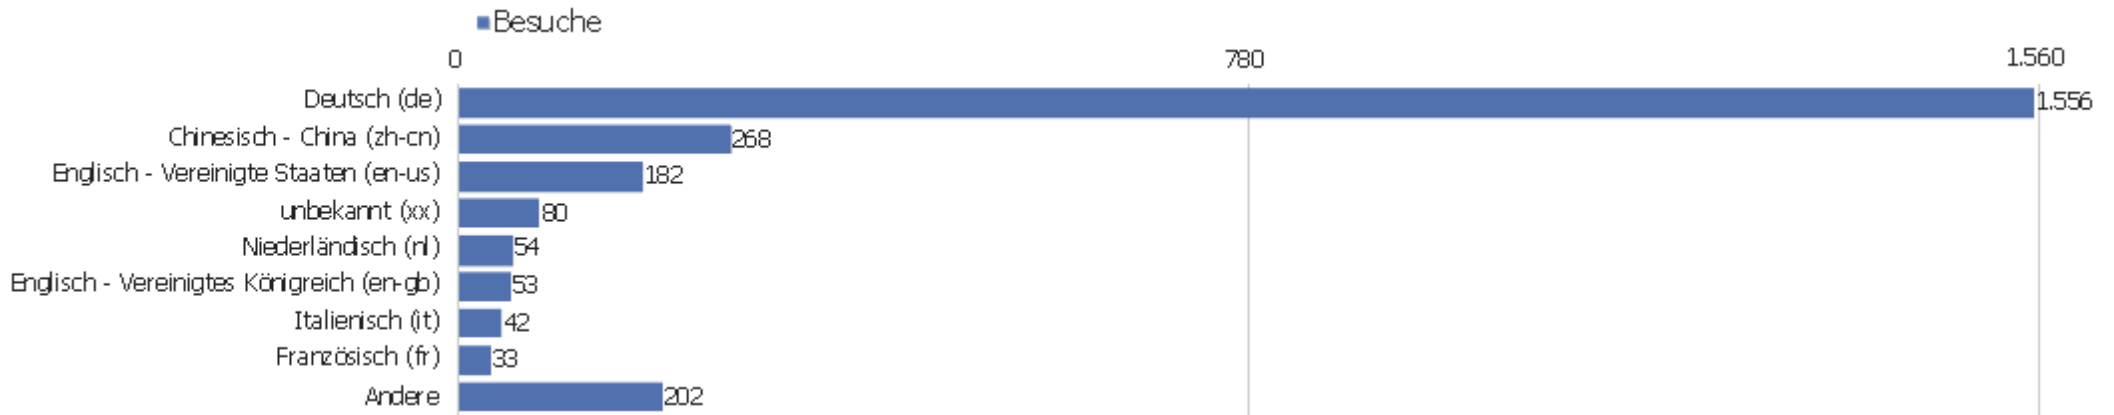

Sprach-Code

Sprache	Besuche	Aktionen	Aktionen pro Besuch	Durchschnittszeit auf der Website	Absprungrate	Konversionsrate
Deutsch (de)	1.556	10.560	7	00:05:05	33 %	0 %
Chinesisch - China (zh-cn)	268	864	3	00:01:59	46 %	0 %
Englisch - Vereinigte Staaten (en-us)	182	825	5	00:02:33	54 %	0 %
unbekannt (xx)	80	97	1	00:00:10	83 %	0 %
Niederländisch (nl)	54	752	14	00:11:00	30 %	0 %
Englisch - Vereinigtes Königreich (en-gb)	53	302	6	00:05:27	34 %	0 %
Italienisch (it)	42	312	7	00:04:56	38 %	0 %
Französisch (fr)	33	535	16	00:12:14	30 %	0 %
Polnisch (pl)	29	216	7	00:05:43	52 %	0 %
Japanisch - Japan (ja-jp)	23	183	8	00:06:02	26 %	0 %
Russisch (ru)	22	95	4	00:01:02	55 %	0 %
Schwedisch - Schweden (sv-se)	12	39	3	00:01:26	33 %	0 %
Deutsch - Schweiz (de-ch)	11	31	3	00:00:56	55 %	0 %
Spanisch (es)	10	153	15	00:07:51	30 %	0 %