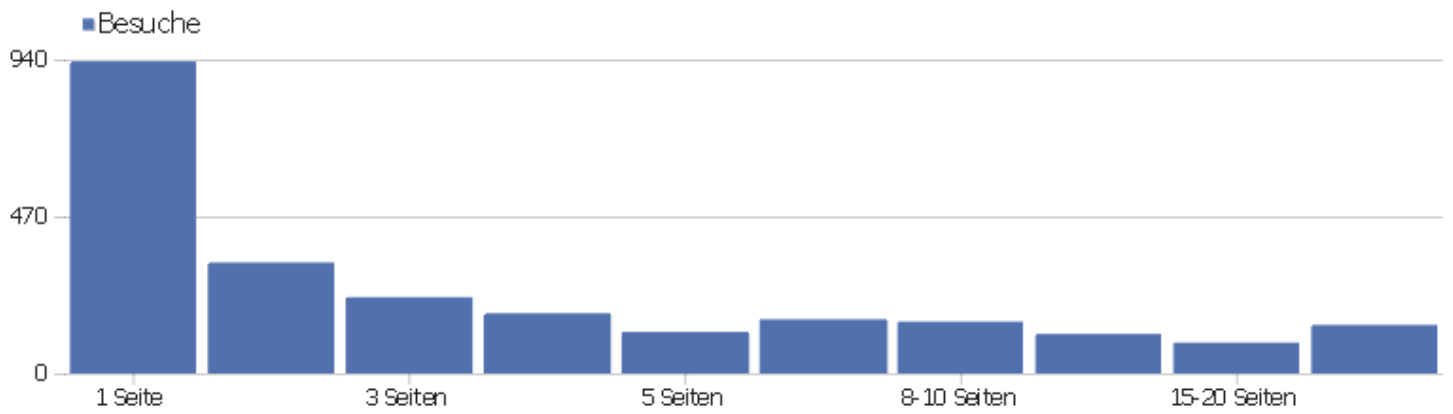

Downloads

Download-URL

Eindeutige Downloads

pdf.sub.uni-hamburg.de/kitodo/PPN504014935.pdf	1	1
--	---	---

Besuchslänge

Besuchsdauer	Besuche
0-10s	1.071
11-30s	285
31-60s	245
1-2 Min.	199
2-4 Min.	173
4-7 Min.	104
7-10 Min.	76
10-15 Min.	92
15-30 Min.	142
30+ Min.	94

Seiten pro Besuch

Seiten pro Besuch

Besuche

1 Seite	934
2 Seiten	332
3 Seiten	228
4 Seiten	180
5 Seiten	124
6-7 Seiten	162
8-10 Seiten	155
11-14 Seiten	118
15-20 Seiten	92
21+ Seiten	145

Besuche nach Besuchszahl