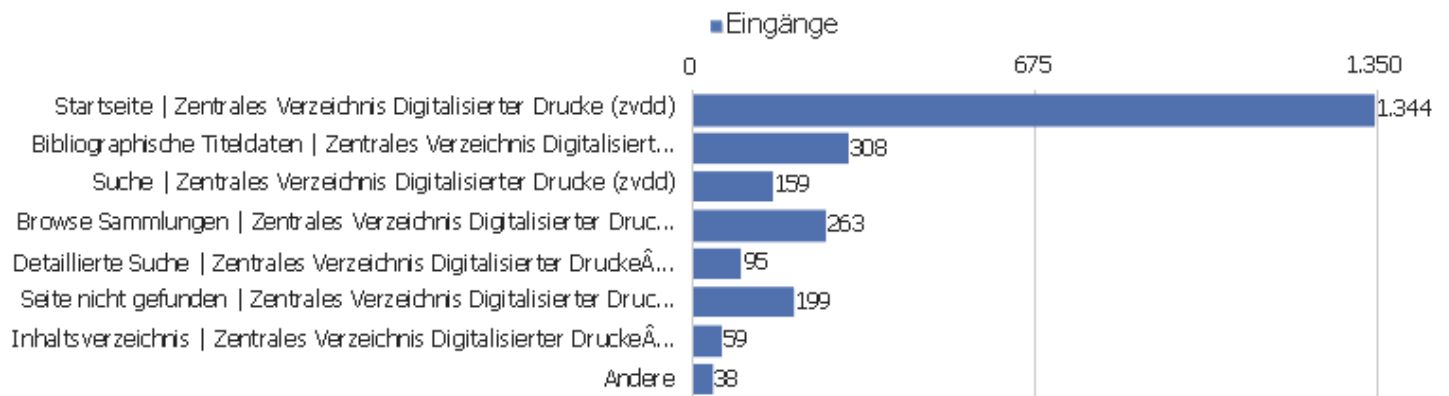

Titel der Einstiegsseite

Titel der Einstiegsseite	Eingänge	Absprünge	Absprungrate
Startseite | Zentrales Verzeichnis Digitalisierter Druc	1.344	385	29 %
Bibliographische Titeldaten | Zentrales Verzeichnis Dig	308	170	55 %
Suche | Zentrales Verzeichnis Digitalisierter Drucke (z	159	56	35 %
Browse Sammlungen | Zentrales Verzeichnis Digitalisiert	263	116	44 %
Detaillierte Suche | Zentrales Verzeichnis Digitalisier	95	22	23 %
Seite nicht gefunden | Zentrales Verzeichnis Digitalisi	199	114	57 %
Inhaltsverzeichnis | Zentrales Verzeichnis Digitalisier	59	47	80 %
Kollektionen/Sammlungen | Zentrales Verzeichnis Digital	22	10	45 %
Sitemap | Zentrales Verzeichnis Digitalisierter Drucke	1	1	100 %
Anmelden | Zentrales Verzeichnis Digitalisierter Drucke	6	5	83 %
Ansprechpartner | Zentrales Verzeichnis Digitalisierter	1	1	100 %
Impressum | Zentrales Verzeichnis Digitalisierter Druck	2	2	100 %
ZVDD Validator | Zentrales Verzeichnis Digitalisierter	4	2	50 %
Datenformate im Überblick | Zentrales Verzeichnis Digit	1	1	100 %
Startseite | Zentrales Verzeichnis Digitalisierter Druc	1	1	100 %