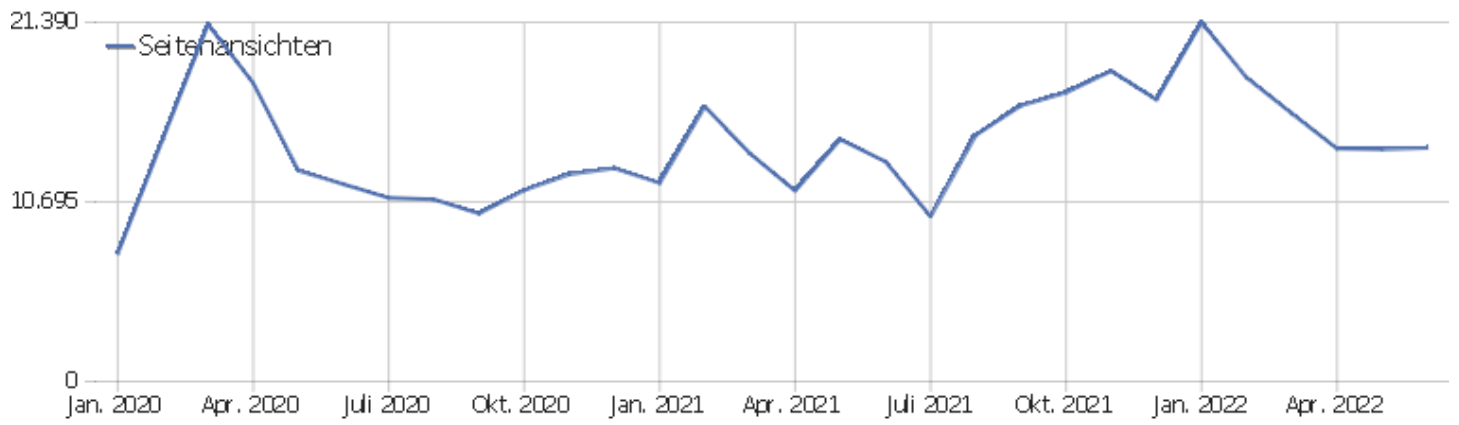

Aktionen - Kernmetriken

Name	Wert
Seitenansichten	13.908
Eindeutige Seitenansichten	9.002
Downloads	1
Eindeutige Downloads	1
Ausgehende Verweise	1.575
Eindeutige ausgehende Verweise	1.441
Suchanfragen	1
Eindeutige Suchbegriffe	1