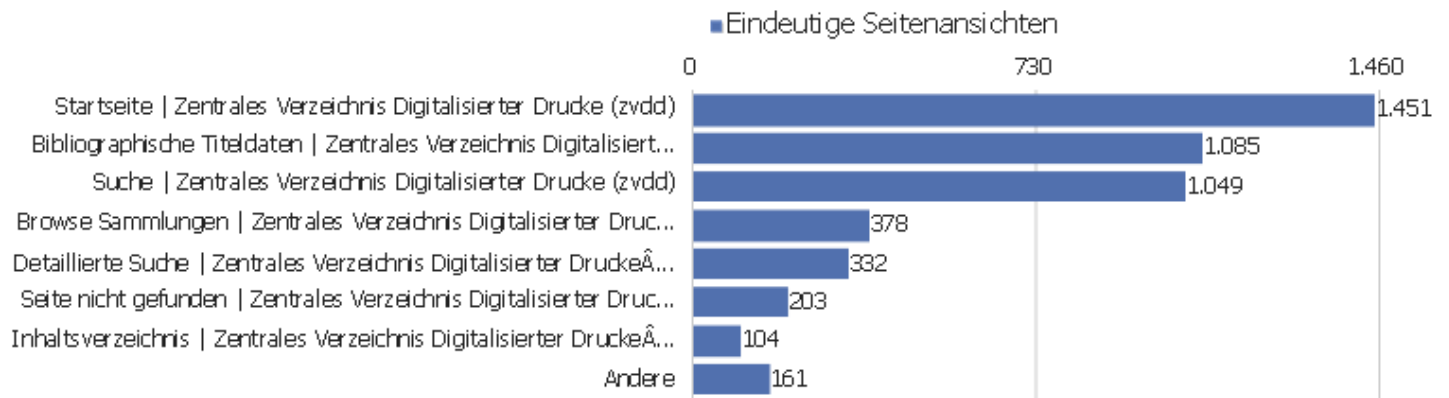

Titel der Ausstiegsseite

Titel der Ausstiegsseite	Ausstiege	Eindeutige Seitenansichten	Ausstiegsrate
Startseite | Zentrales Verzeichnis Digitalisierter Druc	541	1.451	37 %
Bibliographische Titeldaten | Zentrales Verzeichnis Dig	757	1.085	70 %
Suche | Zentrales Verzeichnis Digitalisierter Drucke (z	527	1.049	50 %
Browse Sammlungen | Zentrales Verzeichnis Digitalisiert	212	378	56 %
Detaillierte Suche | Zentrales Verzeichnis Digitalisier	169	332	51 %
Seite nicht gefunden | Zentrales Verzeichnis Digitalisi	136	203	67 %
Inhaltsverzeichnis | Zentrales Verzeichnis Digitalisier	69	104	66 %
Kollektionen/Sammlungen | Zentrales Verzeichnis Digital	27	95	28 %
Sitemap | Zentrales Verzeichnis Digitalisierter Drucke	7	26	27 %
Anmelden | Zentrales Verzeichnis Digitalisierter Drucke	8	19	42 %
Ansprechpartner | Zentrales Verzeichnis Digitalisierter	2	5	40 %
Impressum | Zentrales Verzeichnis Digitalisierter Druck	4	5	80 %
ZVDD Validator | Zentrales Verzeichnis Digitalisierter	5	5	100 %
Datenformate im Überblick | Zentrales Verzeichnis Digit	1	3	33 %
Über das Projekt | Zentrales Verzeichnis Digitalisierte	2	2	100 %
Startseite | Zentrales Verzeichnis Digitalisierter Druc	1	1	100 %