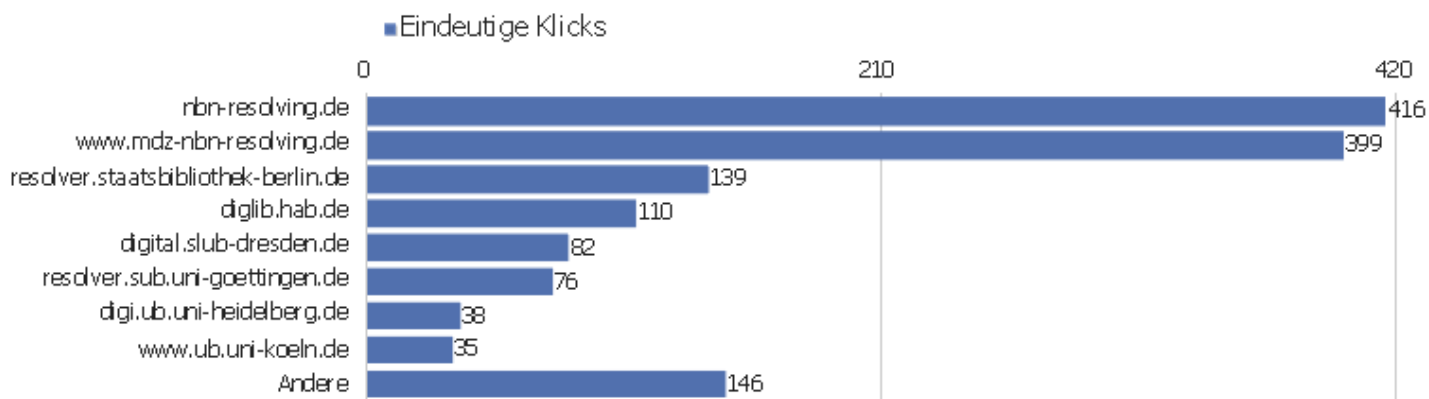

Ausgehende Verweise

Gewählter ausgehender Verweis

Eindeutige Klicks

Gewählter ausgehender Verweis	Eindeutige Klicks	Klicks
nbn-resolving.de/ - Andere	291	313
www.mdz-nbn-resolving.de/ - Andere	282	301
resolver.staatsbibliothek-berlin.de/ - Andere	36	37
www.sub.uni-goettingen.de/	7	7
www.ag-sdd.de/	6	9
resolver.sub.uni-goettingen.de/purl?PPN345204123	4	4
dfg-viewer.de/	3	3
digital.slub-dresden.de/id320437698	3	3
diglib.hab.de/ - Andere	3	3
diglib.hab.de/drucke/xb-4819/start.htm	3	10
nbn-resolving.de/urn/resolver.pl?urn=urn:nbn:de:bvb:12-	3	3
nbn-resolving.de/urn/resolver.pl?urn=urn:nbn:de:bvb:12-	3	3
nbn-resolving.de/urn/resolver.pl?urn=urn:nbn:de:gbv:3:1	3	3
nbn-resolving.de/urn/resolver.pl?urn=urn:nbn:de:kobv:10	3	3
nbn-resolving.de/urn:nbn:de:bvb:29-bv013469402-0	3	3
sammlungen.ulb.uni-muenster.de/	3	3
www.mdz-nbn-resolving.de/urn/resolver.pl?urn=urn:nbn:de	3	3
www.mdz-nbn-resolving.de/urn/resolver.pl?urn=urn:nbn:de	3	4
arachne.uni-koeln.de/	2	2
archive.thulb.uni-jena.de/collections/receive/HisBest_c	2	4
archive.thulb.uni-jena.de/hisbest/receive/HisBest_cbu_0	2	2
digital.slub-dresden.de/id31611443X	2	2
digital.slub-dresden.de/id346989566	2	2
Andere	769	848