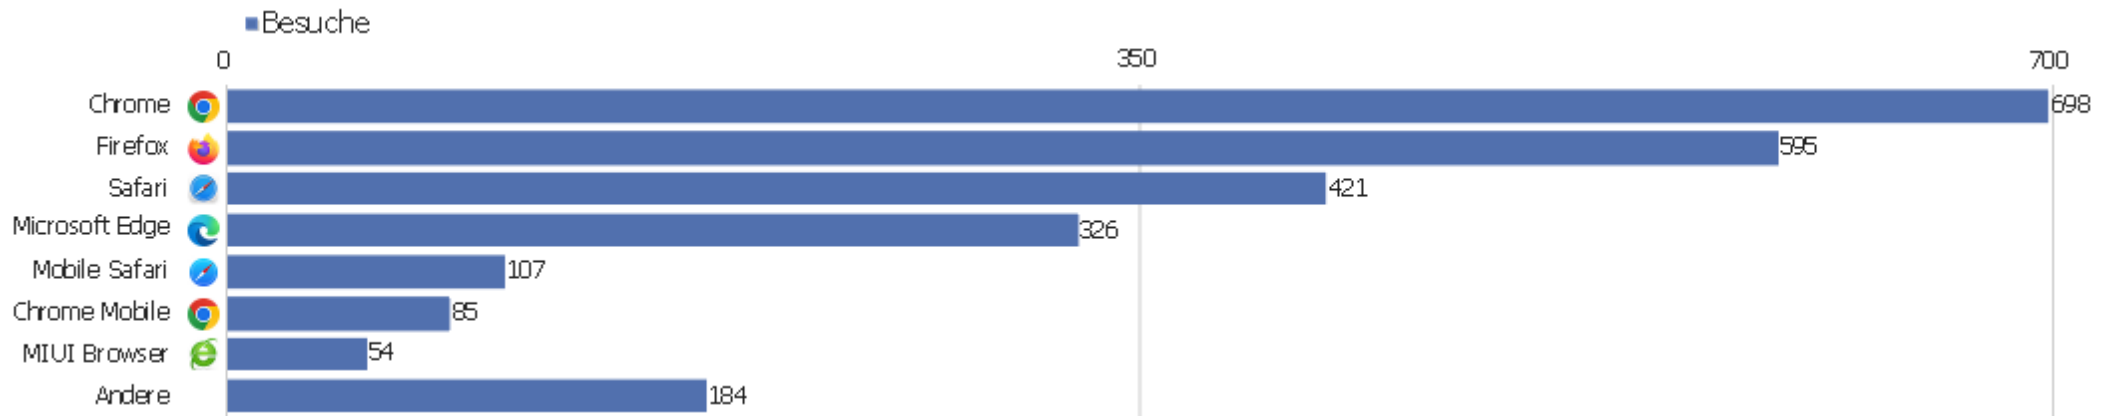

Browser

Browser	Besuche	Aktionen	Aktionen pro Besuch	Durchschnittszeit auf der Website	Absprungrate	Umsatz
Chrome	698	4.622	7	00:04:42	36 %	0 €
Firefox	595	4.479	8	00:05:56	25 %	0 €
Safari	421	2.295	6	00:04:09	46 %	0 €
Microsoft Edge	326	2.823	9	00:06:25	25 %	0 €
Mobile Safari	107	310	3	00:01:56	64 %	0 €
Chrome Mobile	85	257	3	00:01:32	59 %	0 €
MIUI Browser	54	58	1	00:00:11	93 %	0 €
Opera	18	59	3	00:01:19	44 %	0 €
Firefox Mobile	16	108	7	00:03:33	25 %	0 €
Huawei Browser Mobile	16	73	5	00:01:48	38 %	0 €
Chrome Mobile iOS	13	29	2	00:00:18	62 %	0 €
unbekannt	11	21	2	00:00:19	27 %	0 €
QQ Browser	9	28	3	00:02:15	44 %	0 €
Samsung Browser	9	48	5	00:01:42	56 %	0 €