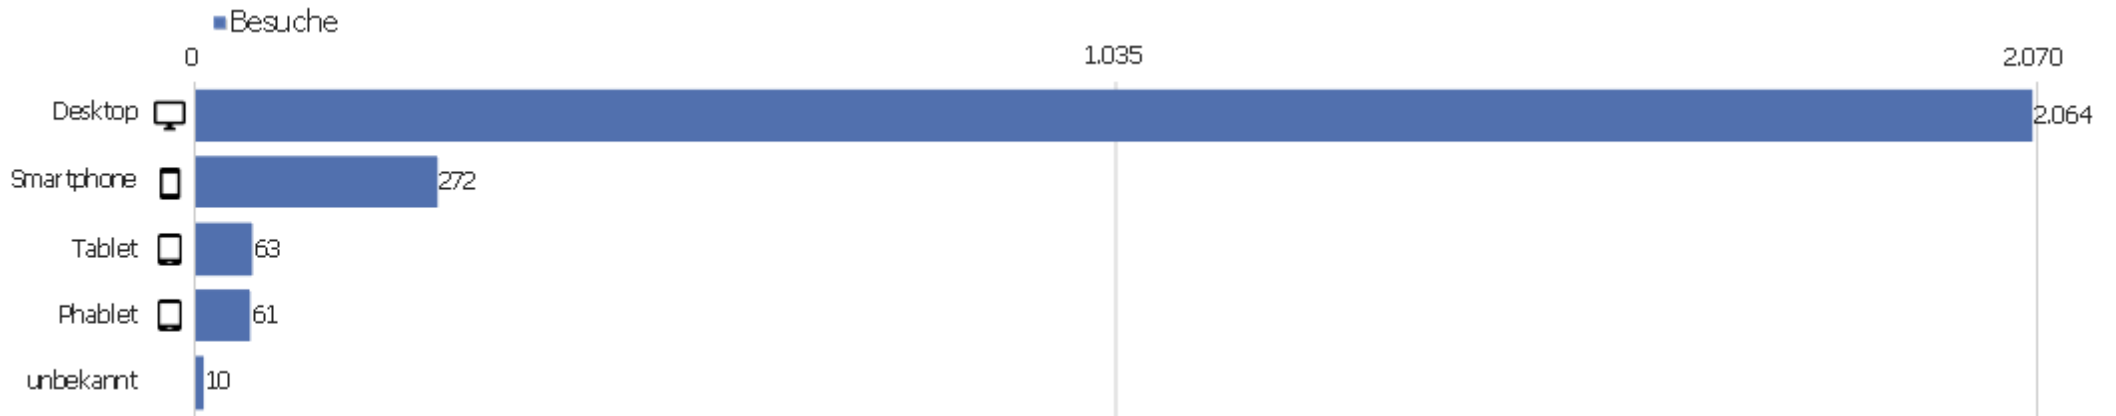

Gerätetyp

Gerätetyp	Besuche	Aktionen	Aktionen pro Besuch	Durchschnittszeit auf der Website	Absprungrate	Umsatz
Desktop	2.064	14.123	7	00:05:06	34 %	0 €
Smartphone	272	890	3	00:01:47	59 %	0 €
Tablet	63	346	6	00:03:06	32 %	0 €
Phablet	61	69	1	00:00:11	90 %	0 €
unbekannt	10	57	6	00:01:15	60 %	0 €