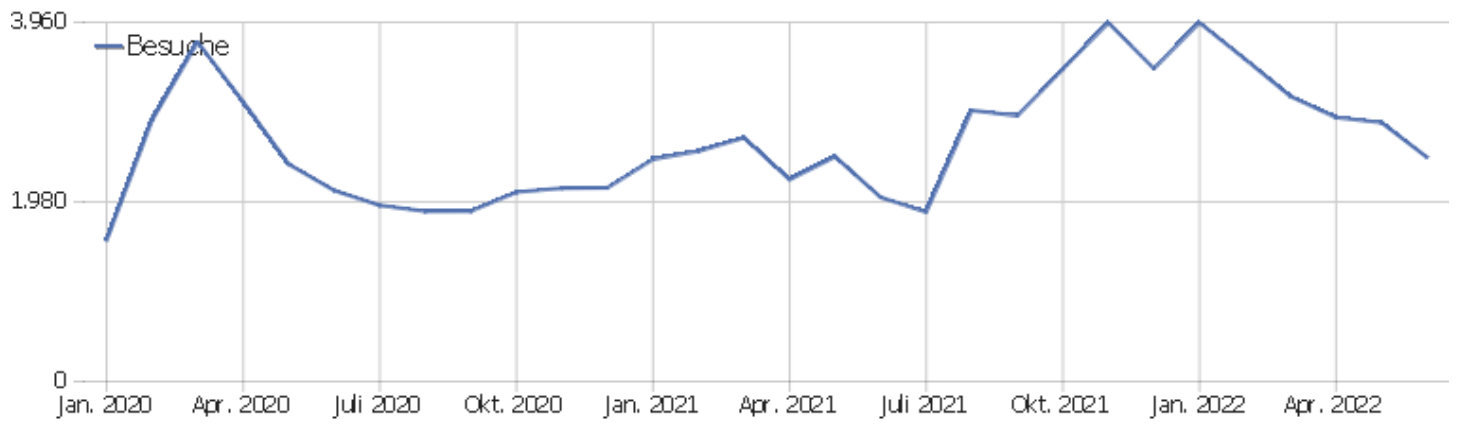

Uni, ZVDD

Zeitspanne: Juni 2022

Monatsstatistik für ZVDD (JK)

Besucherüberblick

Name	Wert
Eindeutige Besucher	729
Besuche	2.470
Aktionen	15.485
Maximale Aktionen pro Besuch	264
Aktionen pro Besuch	6
Durchschn. Besuchszeit (in Sekunden)	00:04:33
Absprungrate	38 %

Land

Land	Besuche	Aktionen	Aktionen pro Besuch	Durchschnittszeit auf der Website	Absprungrate	Umsatz
Deutschland	1.349	8.713	7	00:04:45	34 %	0 €
China	320	866	3	00:01:33	59 %	0 €
Vereinigte Staaten	132	562	4	00:03:02	50 %	0 €
Österreich	61	656	11	00:07:16	25 %	0 €
Niederlande	55	643	12	00:09:03	31 %	0 €
Frankreich	52	675	13	00:11:38	31 %	0 €
Vereinigtes Königreich	45	403	9	00:06:39	27 %	0 €
Italien	43	391	9	00:05:18	28 %	0 €
Russland	42	291	7	00:05:45	52 %	0 €
Schweiz	41	149	4	00:01:12	46 %	0 €
Spanien	39	366	9	00:10:52	13 %	0 €
Polen	36	180	5	00:02:10	47 %	0 €
Japan	24	185	8	00:05:48	21 %	0 €
Ungarn	21	114	5	00:04:03	29 %	0 €