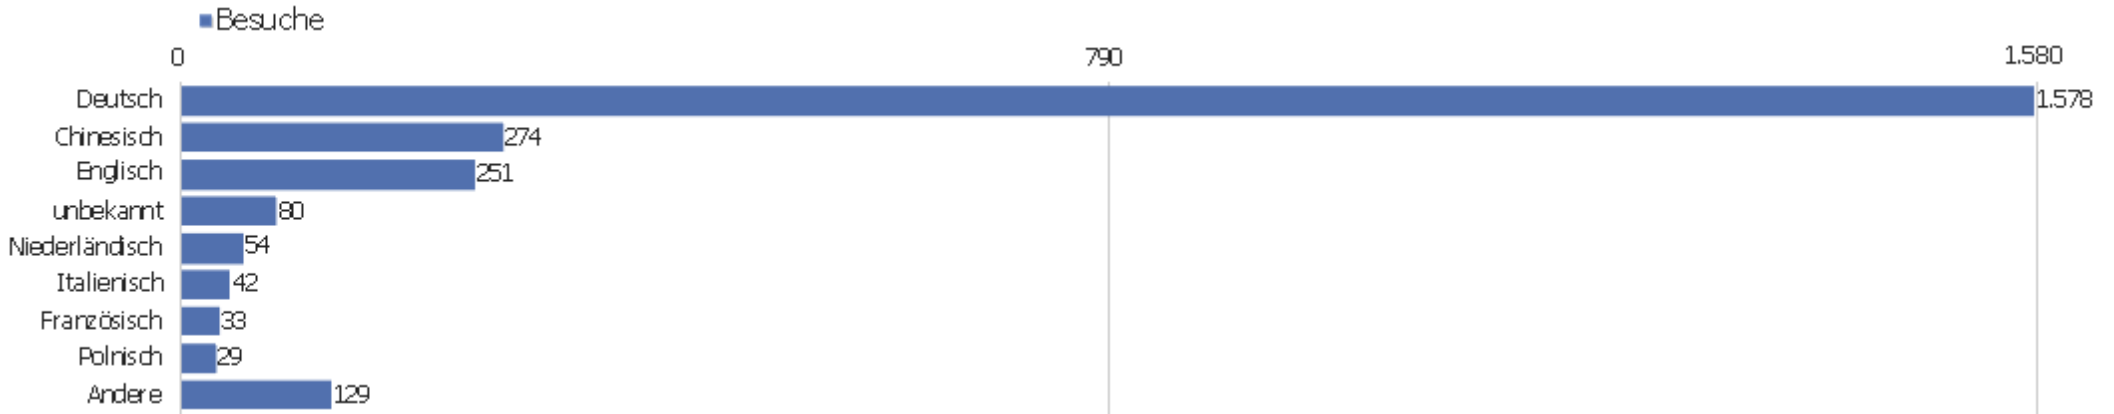

Browsersprache

Sprache	Besuche	Aktionen	Aktionen pro Besuch	Durchschnittszeit auf der Website	Absprungrate	Konversionsrate
Deutsch	1.578	10.677	7	00:05:03	33 %	0 %
Chinesisch	274	876	3	00:01:57	46 %	0 %
Englisch	251	1.164	5	00:03:09	50 %	0 %
unbekannt	80	97	1	00:00:10	83 %	0 %
Niederländisch	54	752	14	00:11:00	30 %	0 %
Italienisch	42	312	7	00:04:56	38 %	0 %
Französisch	33	535	16	00:12:14	30 %	0 %
Polnisch	29	216	7	00:05:43	52 %	0 %
Japanisch	23	183	8	00:06:02	26 %	0 %
Russisch	22	95	4	00:01:02	55 %	0 %
Spanisch	15	186	12	00:09:04	33 %	0 %
Schwedisch	12	39	3	00:01:26	33 %	0 %
Ungarisch	10	31	3	00:01:23	50 %	0 %
Tschechisch	8	52	7	00:01:30	0 %	0 %