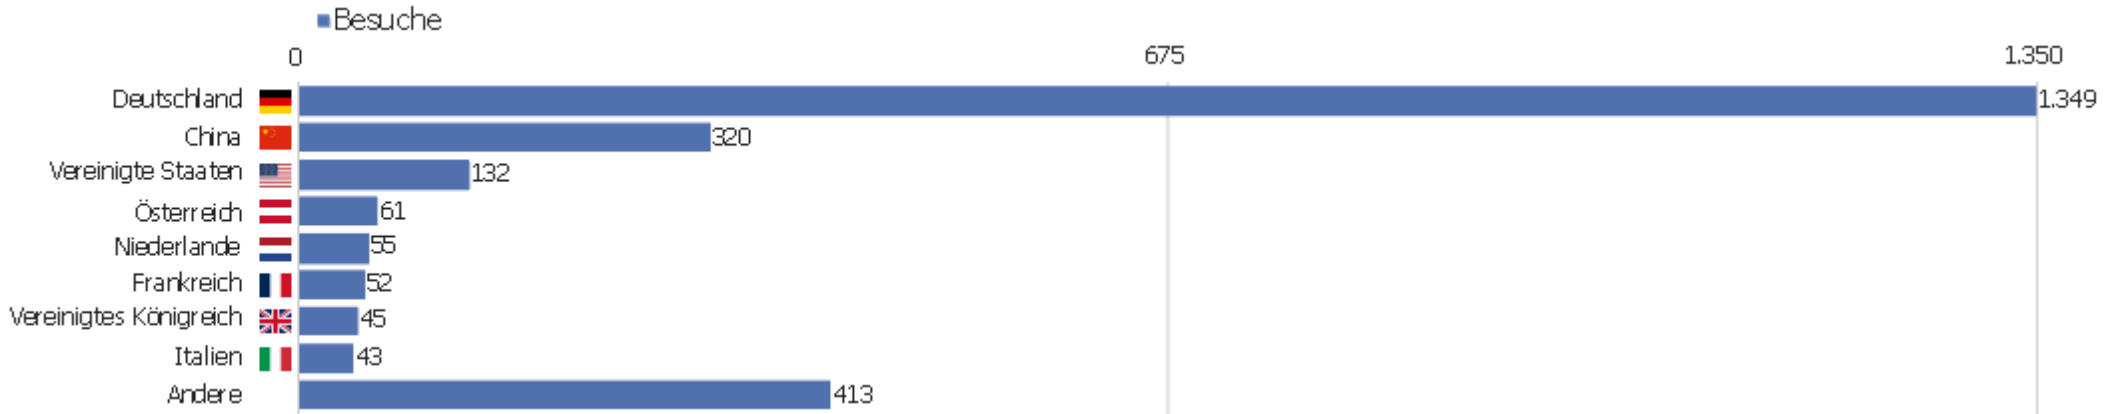

Uni, ZVDD

Zeitspanne: Juni 2022

Monatsstatistik für ZVDD (JK)

Besucherüberblick

Name	Wert
Eindeutige Besucher	729
Besuche	2.470
Aktionen	15.485
Maximale Aktionen pro Besuch	264
Aktionen pro Besuch	6
Durchschn. Besuchszeit (in Sekunden)	00:04:33
Absprungrate	38 %

Land

Land	Besuche	Aktionen	Aktionen pro Besuch	Durchschnittszeit auf der Website	Absprungrate	Umsatz
Deutschland	1.349	8.713	7	00:04:45	34 %	0 €
China	320	866	3	00:01:33	59 %	0 €
Vereinigte Staaten	132	562	4	00:03:02	50 %	0 €
Österreich	61	656	11	00:07:16	25 %	0 €
Niederlande	55	643	12	00:09:03	31 %	0 €
Frankreich	52	675	13	00:11:38	31 %	0 €
Vereinigtes Königreich	45	403	9	00:06:39	27 %	0 €
Italien	43	391	9	00:05:18	28 %	0 €
Russland	42	291	7	00:05:45	52 %	0 €
Schweiz	41	149	4	00:01:12	46 %	0 €
Spanien	39	366	9	00:10:52	13 %	0 €
Polen	36	180	5	00:02:10	47 %	0 €
Japan	24	185	8	00:05:48	21 %	0 €
Ungarn	21	114	5	00:04:03	29 %	0 €