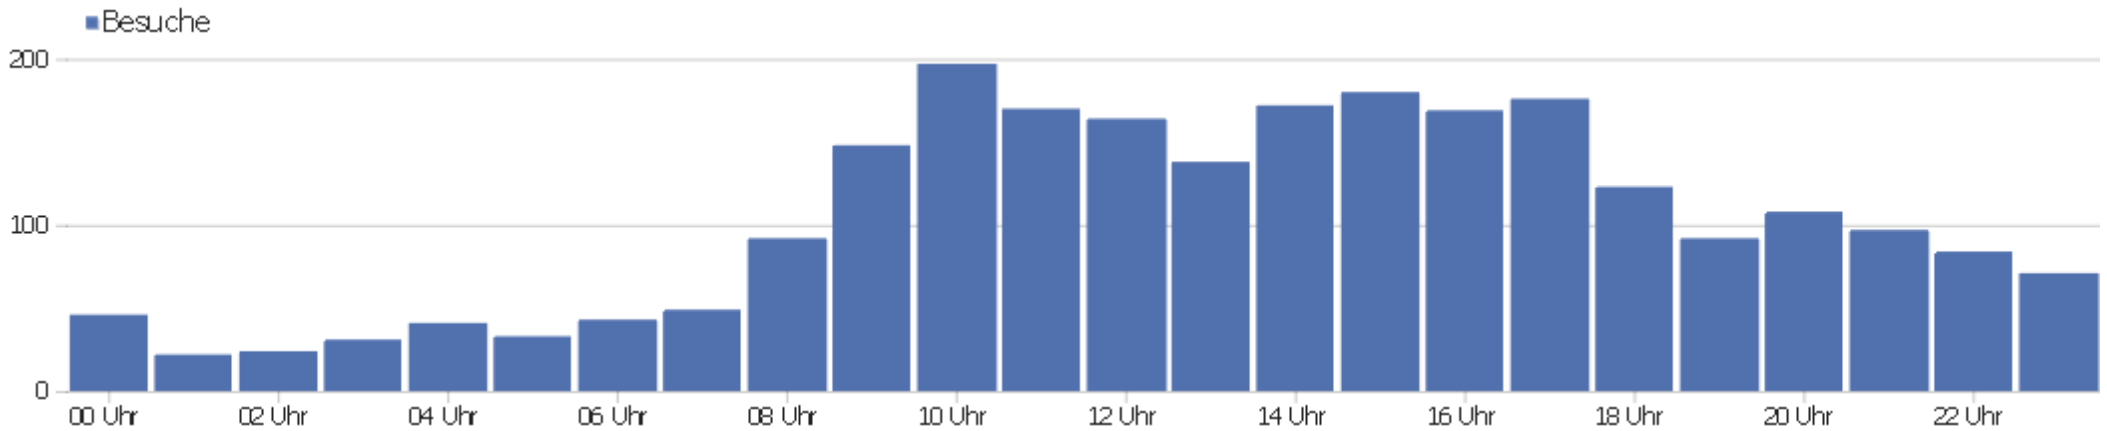

Besuche pro Stunde in der Zeitzone der Website

Site time - hour (Start of visit)	Besuche	Aktionen	Aktionen pro Besuch	Durchschnittszeit auf der	Absprungrate	Umsatz
00 Uhr	46	339	7	00:03:55	41 %	0 €
01 Uhr	22	158	7	00:04:28	27 %	0 €
02 Uhr	24	84	4	00:01:27	63 %	0 €
03 Uhr	31	69	2	00:01:21	65 %	0 €
04 Uhr	41	110	3	00:00:53	66 %	0 €
05 Uhr	33	144	4	00:01:34	42 %	0 €
06 Uhr	43	150	4	00:01:59	51 %	0 €
07 Uhr	49	225	5	00:02:56	45 %	0 €
08 Uhr	92	434	5	00:02:20	46 %	0 €
09 Uhr	148	1.004	7	00:05:33	34 %	0 €
10 Uhr	197	1.255	6	00:05:54	35 %	0 €
11 Uhr	170	1.018	6	00:04:31	38 %	0 €
12 Uhr	164	969	6	00:04:13	35 %	0 €
13 Uhr	138	752	5	00:04:41	38 %	0 €
14 Uhr	172	1.167	7	00:05:25	35 %	0 €