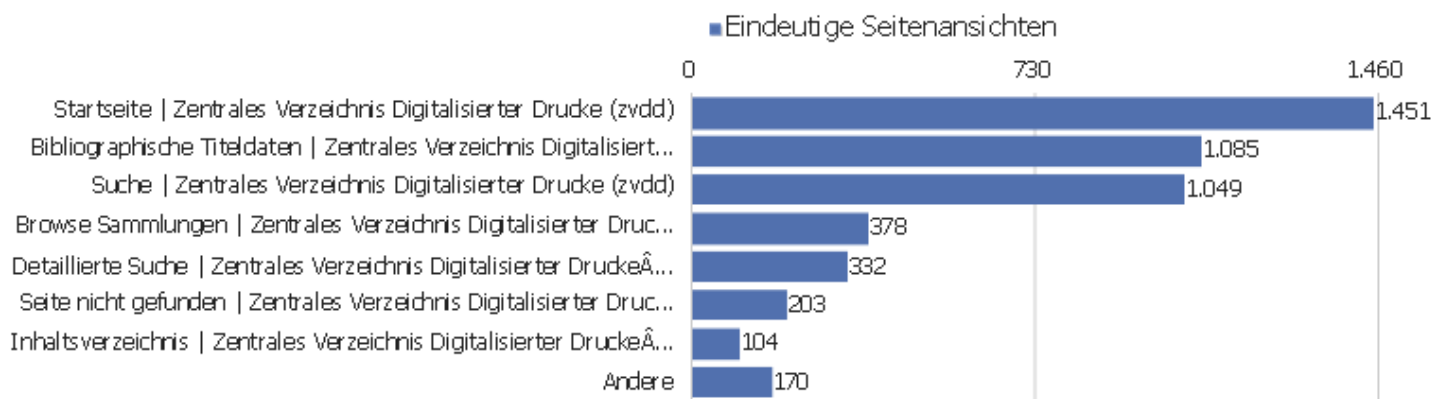

Seitentitel

Seitentitel	Seitenansichten	Eindeutige Seitenansichten	Durchschnittszeit pro Seite	Absprungrate	Ausstiegskarte
Startseite | Zentrales Verzeichnis Digitalisierter Druc	1.910	1.451	00:00:30	29 %	37 %
Bibliographische Titeldaten | Zentrales Verzeichnis Dig	2.954	1.085	00:01:43	55 %	70 %
Suche | Zentrales Verzeichnis Digitalisierter Drucke (z	4.968	1.049	00:00:37	35 %	50 %
Browse Sammlungen | Zentrales Verzeichnis Digitalisiert	1.201	378	00:00:28	44 %	56 %
Detaillierte Suche | Zentrales Verzeichnis Digitalisier	2.198	332	00:00:33	23 %	51 %
Seite nicht gefunden | Zentrales Verzeichnis Digitalisi	285	203	00:00:20	57 %	67 %
Inhaltsverzeichnis | Zentrales Verzeichnis Digitalisier	174	104	00:00:39	80 %	66 %
Kollektionen/Sammlungen | Zentrales Verzeichnis Digital	125	95	00:01:04	45 %	28 %
Sitemap | Zentrales Verzeichnis Digitalisierter Drucke	33	26	00:00:29	100 %	27 %
Anmelden | Zentrales Verzeichnis Digitalisierter Drucke	22	19	00:01:05	83 %	42 %
Ansprechpartner | Zentrales Verzeichnis Digitalisierter	5	5	00:00:16	100 %	40 %
Impressum | Zentrales Verzeichnis Digitalisierter Druck	5	5	00:00:42	100 %	80 %
ZVDD Validator | Zentrales Verzeichnis Digitalisierter	7	5	00:00:07	50 %	100 %
Datenformate im Überblick | Zentrales Verzeichnis Digi	3	3	00:00:04	100 %	33 %
Dokumentation | Zentrales Verzeichnis Digitalisierter D	6	2	00:00:15	0 %	0 %
Technische Architektur | Zentrales Verzeichnis Digitali	2	2	00:00:15	0 %	0 %
Weitere Informationen | Zentrales Verzeichnis Digitalis	2	2	00:00:11	0 %	0 %
Über das Projekt | Zentrales Verzeichnis Digitalisierte	3	2	00:00:02	0 %	100 %
Hilfe zur Suche | Zentrales Verzeichnis Digitalisierter	2	1	00:01:39	0 %	0 %
Hosting | Zentrales Verzeichnis Digitalisierter Drucke	1	1	00:00:13	0 %	0 %
Startseite | Zentrales Verzeichnis Digitalisierter Druc	1	1	00:00:00	100 %	100 %
🏠 | 🏠🏠🏠🏠🏠🏠🏠🏠zvdd🏠	1	1	00:00:24	0 %	0 %