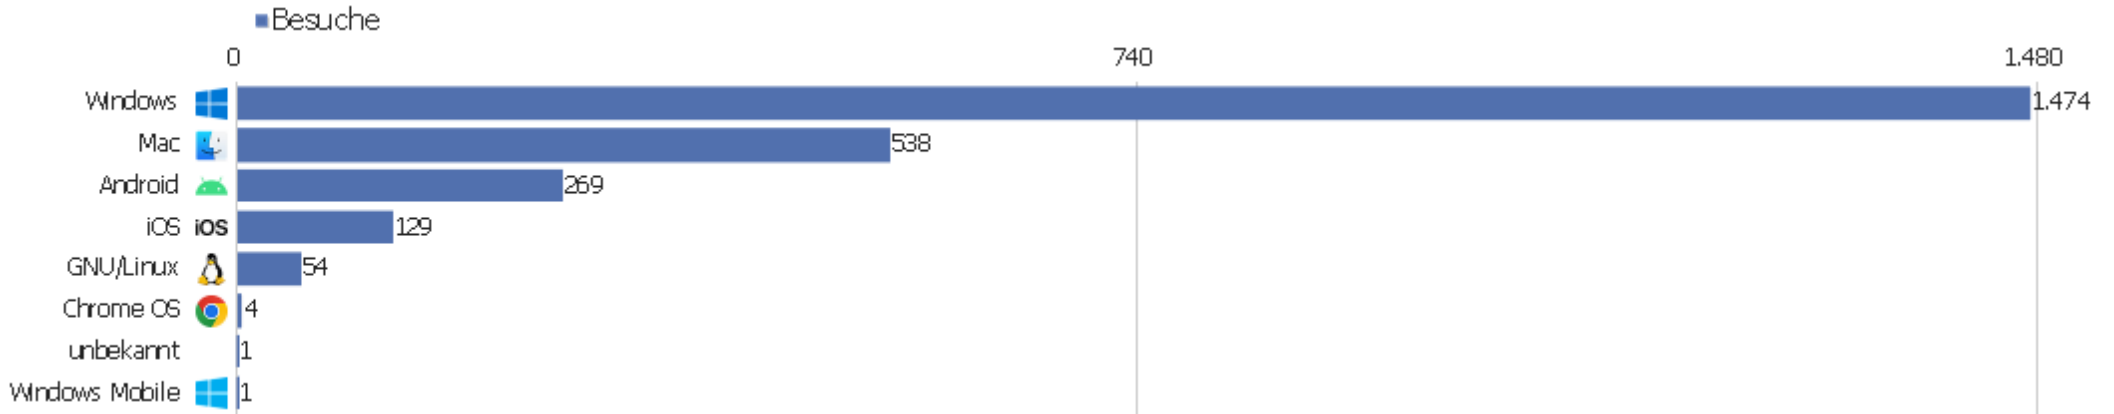

Browser

Browser	Besuche	Aktionen	Aktionen pro Besuch	Durchschnittszeit auf der Website	Absprungrate	Umsatz
Chrome	698	4.622	7	00:04:42	36 %	0 €
Firefox	595	4.479	8	00:05:56	25 %	0 €
Safari	421	2.295	6	00:04:09	46 %	0 €
Microsoft Edge	326	2.823	9	00:06:25	25 %	0 €
Mobile Safari	107	310	3	00:01:56	64 %	0 €
Chrome Mobile	85	257	3	00:01:32	59 %	0 €
MIUI Browser	54	58	1	00:00:11	93 %	0 €
Opera	18	59	3	00:01:19	44 %	0 €
Firefox Mobile	16	108	7	00:03:33	25 %	0 €
Huawei Browser Mobile	16	73	5	00:01:48	38 %	0 €
Chrome Mobile iOS	13	29	2	00:00:18	62 %	0 €
unbekannt	11	21	2	00:00:19	27 %	0 €
QQ Browser	9	28	3	00:02:15	44 %	0 €
Samsung Browser	9	48	5	00:01:42	56 %	0 €

Chrome Webview	8	31	4	00:02:11	75 %	0 €
 Ecosia	8	17	2	00:00:28	50 %	0 €
 Quark	7	8	1	00:00:02	86 %	0 €
 Headless Chrome	6	6	1	00:00:00	100 %	0 €
 UC Browser	6	8	1	00:00:10	83 %	0 €
Smart Lenovo Browser	5	26	5	00:03:25	0 %	0 €
 Sogou Explorer	5	23	5	00:01:10	40 %	0 €
 Yandex Browser	5	19	4	00:00:58	40 %	0 €
Baidu Box App	4	6	2	00:00:05	75 %	0 €
Andere	38	131	3	00:01:06	53 %	0 €

Betriebssystem-Familien

Betriebssystem-Familie	Besuche	Aktionen	Aktionen pro Besuch	Durchschnittszeit auf der Website	Absprungrate	Konversionsrate
Windows	1.474	10.836	7	00:05:21	30 %	0 %
Mac	538	3.092	6	00:04:14	43 %	0 %
Android	269	995	4	00:01:49	57 %	0 %
ios iOS	129	356	3	00:01:39	64 %	0 %
GNU/Linux	54	196	4	00:07:11	43 %	0 %
Chrome OS	4	8	2	00:00:11	50 %	0 %
unbekannt	1	1	1	00:00:00	100 %	0 %
Windows Mobile	1	1	1	00:00:00	100 %	0 %