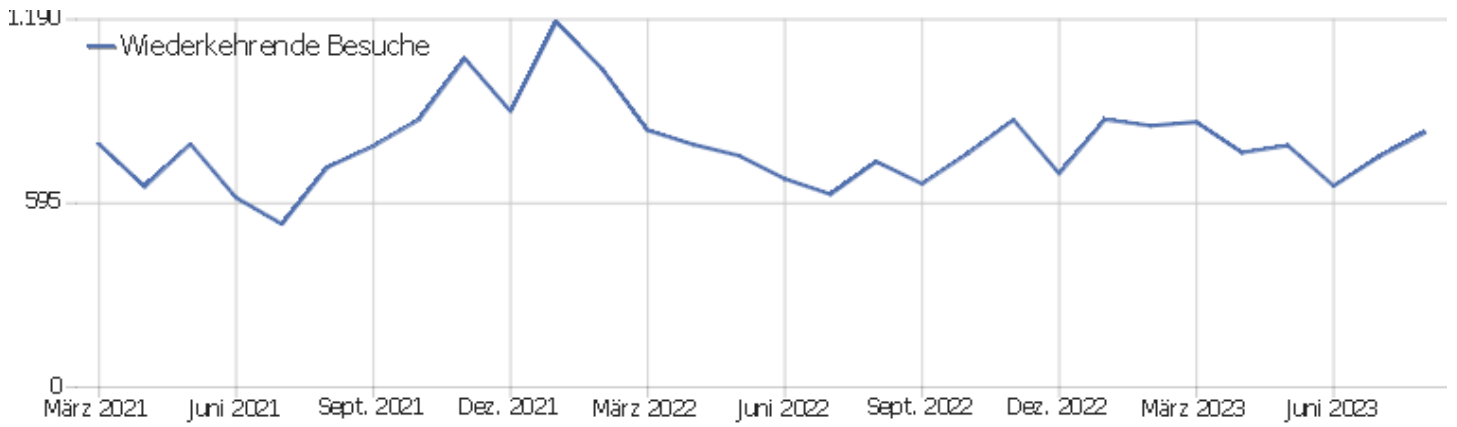

Wiederkehrende Besuche

Name	Wert
Eindeutige neue Besucher	670
Neue Benutzer	0
Neue Besuche	2.308
Aktionen bei neuen Besuchen	10.851
Max_actions_new	246
Absprungrate bei neuen Besuchen	46 %
Durchschnittsaktionen pro neuem Besuch	5
Durchschnittszeit neuer Besuche (in Sekunden)	00:03:06
Eindeutige wiederkehrende Besucher	105
Wiederkehrende Benutzer	0
Wiederkehrende Besuche	824
Aktionen bei wiederkehrenden Besuchen	7.764
Maximale Aktionen eines wiederkehrenden Besuchs	185
Absprungrate bei wiederkehrenden Besuchen	22 %
Aktionen pro wiederkehrendem Besuch	9
Durchschnittszeit von wiederkehrenden Besuchen	00:08:00