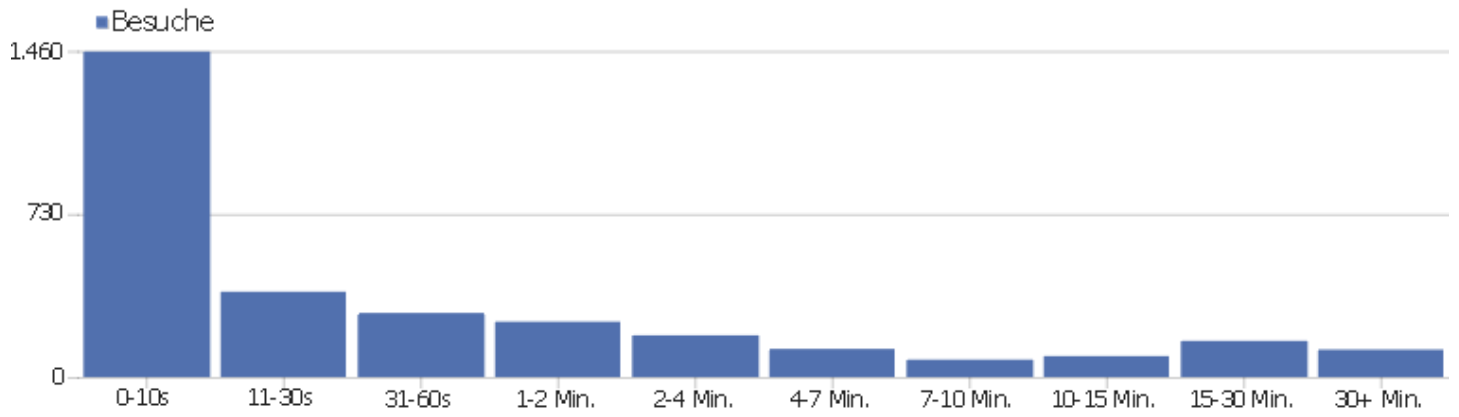

Dauer der Besuche

Besuchsdauer	Besuche
0-10s	1.457
11-30s	382
31-60s	287
1-2 Min.	248
2-4 Min.	187
4-7 Min.	126
7-10 Min.	78
10-15 Min.	94
15-30 Min.	162
30+ Min.	123

Seiten pro Besuch

Seiten pro Besuch

Besuche