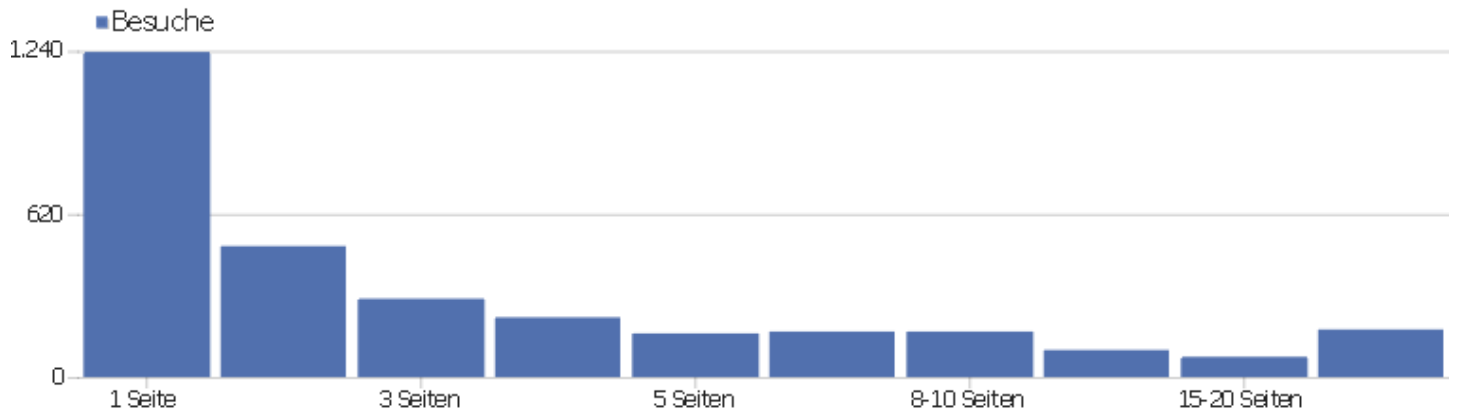

Dauer der Besuche

Besuchsdauer	Besuche
0-10s	1.457
11-30s	382
31-60s	287
1-2 Min.	248
2-4 Min.	187
4-7 Min.	126
7-10 Min.	78
10-15 Min.	94
15-30 Min.	162
30+ Min.	123

Seiten pro Besuch

Seiten pro Besuch

Besuche