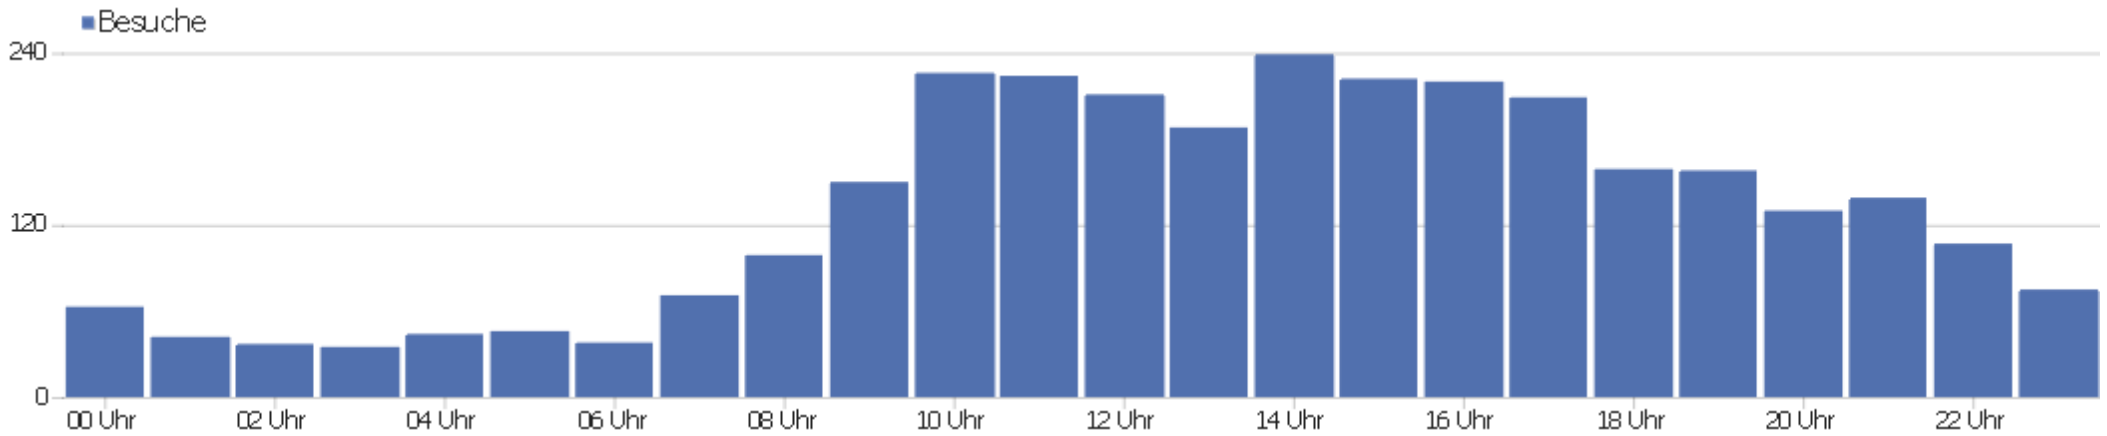

Besuche pro Stunde in der Zeitzone der Webseite

Seitenzeit — Stunde (Start des Besuchs)	Besuche	Aktionen	Aktionen pro Besuch	Durchschnittszeit auf der Webseite	Absprungrate	Umsatz
00 Uhr	63	342	5	00:05:38	33 %	0 €
01 Uhr	42	130	3	00:02:01	67 %	0 €
02 Uhr	37	103	3	00:01:31	62 %	0 €
03 Uhr	35	109	3	00:03:48	54 %	0 €
04 Uhr	44	138	3	00:03:44	50 %	0 €
05 Uhr	46	243	5	00:05:18	48 %	0 €
06 Uhr	38	190	5	00:02:32	42 %	0 €
07 Uhr	71	499	7	00:04:32	44 %	0 €
08 Uhr	99	547	6	00:04:35	41 %	0 €
09 Uhr	150	696	5	00:03:40	37 %	0 €
10 Uhr	226	1.270	6	00:04:40	39 %	0 €
11 Uhr	224	1.137	5	00:04:43	37 %	0 €
12 Uhr	211	1.012	5	00:03:43	47 %	0 €
13 Uhr	188	1.293	7	00:05:26	39 %	0 €