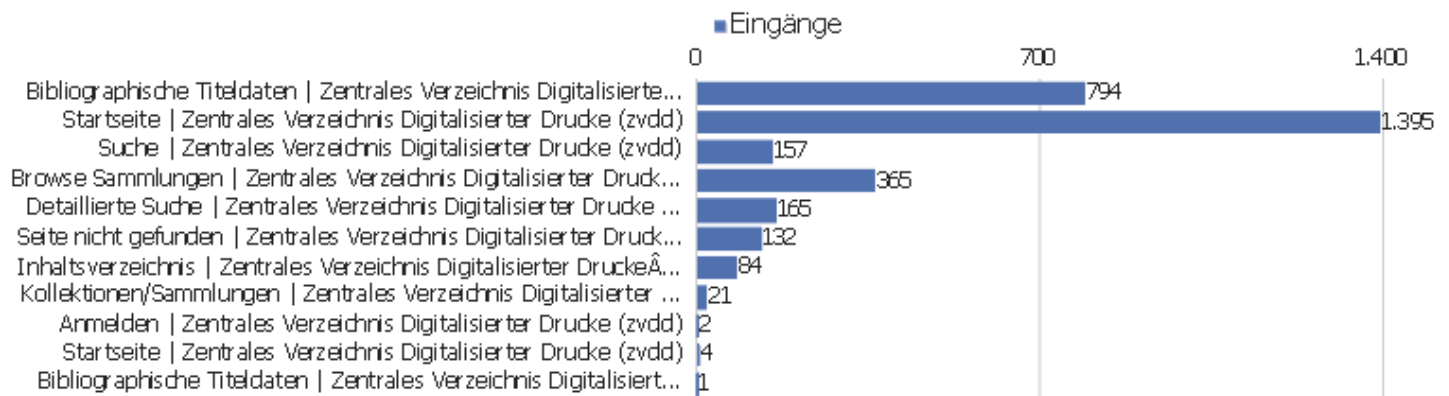

Titel der Einstiegsseite

Titel der Einstiegsseite	Eingänge	Absprünge	Absprungrate
Bibliographische Titeldaten | Zentrales Verzeichnis Dig	794	406	51 %
Startseite | Zentrales Verzeichnis Digitalisierter Druc	1.395	436	31 %
Suche | Zentrales Verzeichnis Digitalisierter Drucke (z	157	58	37 %
Browse Sammlungen | Zentrales Verzeichnis Digitalisiert	365	144	39 %
Detaillierte Suche | Zentrales Verzeichnis Digitalisier	165	38	23 %
Seite nicht gefunden | Zentrales Verzeichnis Digitalisi	132	72	55 %
Inhaltsverzeichnis | Zentrales Verzeichnis Digitalisier	84	63	75 %
Kollektionen/Sammlungen | Zentrales Verzeichnis Digital	21	6	29 %
Anmelden | Zentrales Verzeichnis Digitalisierter Drucke	2	2	100 %
Startseite | Zentrales Verzeichnis Digitalisierter Druc	4	4	100 %
Bibliographische Titeldaten | Zentrales Verzeichnis Dig	1	1	100 %