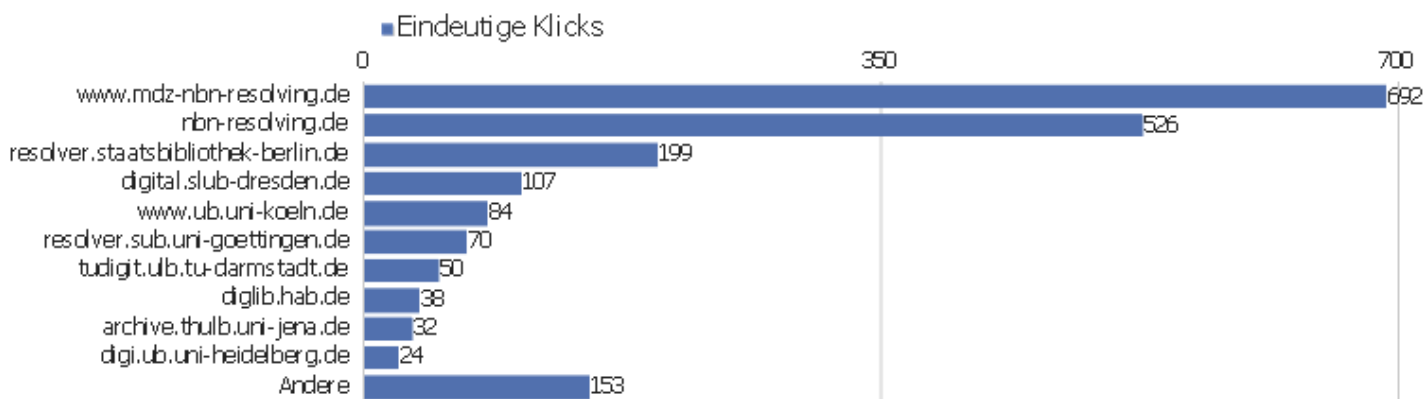

Ausgehende Verweise

Gewählter ausgehender Verweis

Eindeutige Klicks
Klicks

Gewählter ausgehender Verweis	Eindeutige Klicks	Klicks
www.mdz-nbn-resolving.de/ - Andere	552	608
nbn-resolving.de/ - Andere	390	409
resolver.staatsbibliothek-berlin.de/ - Andere	83	89
www.sub.uni-goettingen.de/	7	9
www.staatsbibliothek-berlin.de/	6	10
www.ub.uni-koeln.de/permalink/2014/01/katkey:6276021	6	8
sammlungen.ulb.uni-muenster.de/	5	7
www.blb-karlsruhe.de/	5	5
www.ub.uni-koeln.de/permalink/2014/01/katkey:6276020	5	5
digital.slub-dresden.de/ - Andere	4	4
nbn-resolving.de/urn/resolver.pl?urn=urn:nbn:de:0128-4-	4	5
www.ag-sdd.de/	4	4
www.dfg.de/	4	4
www.slub-dresden.de/	4	6
dfg-viewer.de/	3	3
digital.blb-karlsruhe.de/id/3322652	3	4
digital.slub-dresden.de/id353391387	3	5
nbn-resolving.de/urn/resolver.pl?urn=urn:nbn:de:bvb:12-	3	3
nbn-resolving.de/urn/resolver.pl?urn=urn:nbn:de:bvb:12-	3	3
resolver.staatsbibliothek-berlin.de/SBB0000609700000000	3	3
resolver.staatsbibliothek-berlin.de/SBB0002283B00000000	3	3
www.mdz-nbn-resolving.de/urn/resolver.pl?urn=urn:nbn:de	3	4
www.mdz-nbn-resolving.de/urn/resolver.pl?urn=urn:nbn:de	3	3
Anderere	869	969