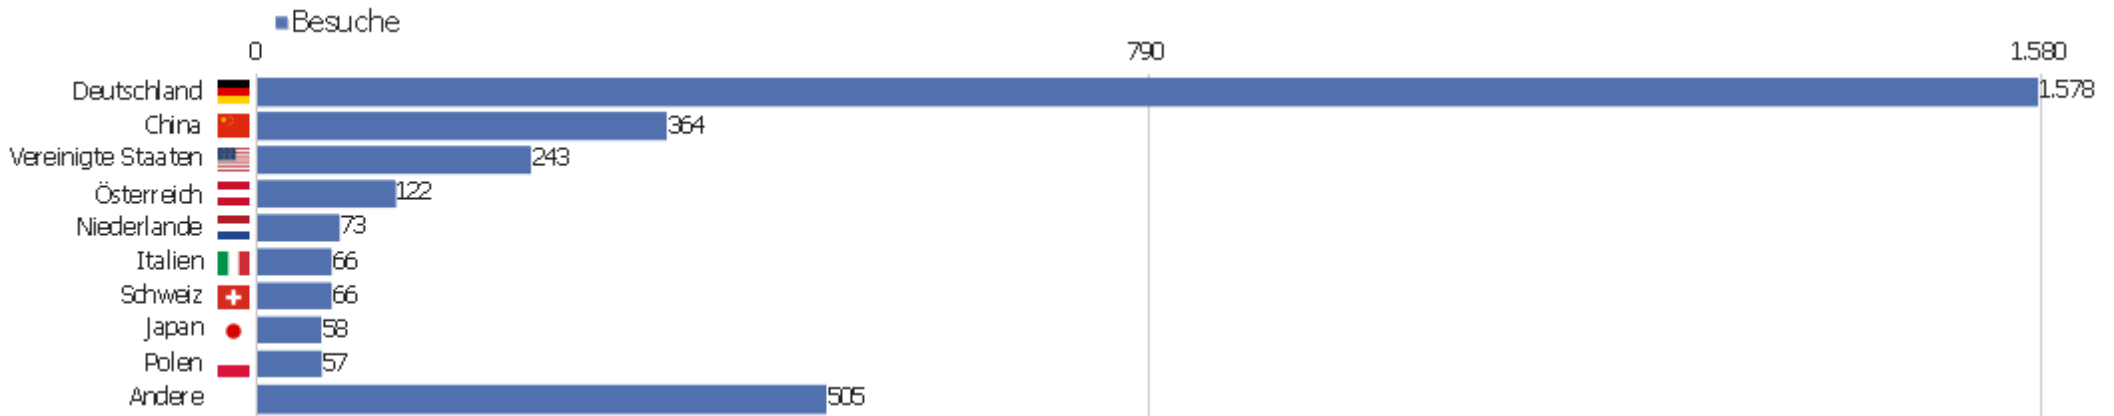

Uni, ZVDD

Zeitspanne: August 2023

Monatsstatistik für ZVDD (JK)

Besucherüberblick

Name	Wert
Eindeutige Besucher	723
Besuche	3.132
Aktionen	18.615
Maximale Aktionen pro Besuch	246
Aktionen pro Besuch	6
Durchschn. Besuchszeit (in Sekunden)	00:04:24
Absprungrate	39 %

Land

Land	Besuche	Aktionen	Aktionen pro Besuch	Durchschnittszeit auf der Webseite	Absprungrate	Umsatz
Deutschland	1.578	10.758	7	00:05:06	34 %	0 €
China	364	920	3	00:01:16	64 %	0 €
Vereinigte Staaten	243	964	4	00:03:19	53 %	0 €
Österreich	122	989	8	00:06:30	22 %	0 €
Niederlande	73	873	12	00:10:18	21 %	0 €
Italien	66	403	6	00:03:38	38 %	0 €
Schweiz	66	271	4	00:02:38	24 %	0 €
Japan	58	565	10	00:10:06	24 %	0 €
Polen	57	181	3	00:02:21	51 %	0 €
Frankreich	49	257	5	00:02:49	45 %	0 €
Russland	41	115	3	00:00:47	54 %	0 €
Vereinigtes Königreich	40	156	4	00:01:30	33 %	0 €
Tschechien	37	119	3	00:01:59	30 %	0 €
Ungarn	32	169	5	00:05:42	38 %	0 €