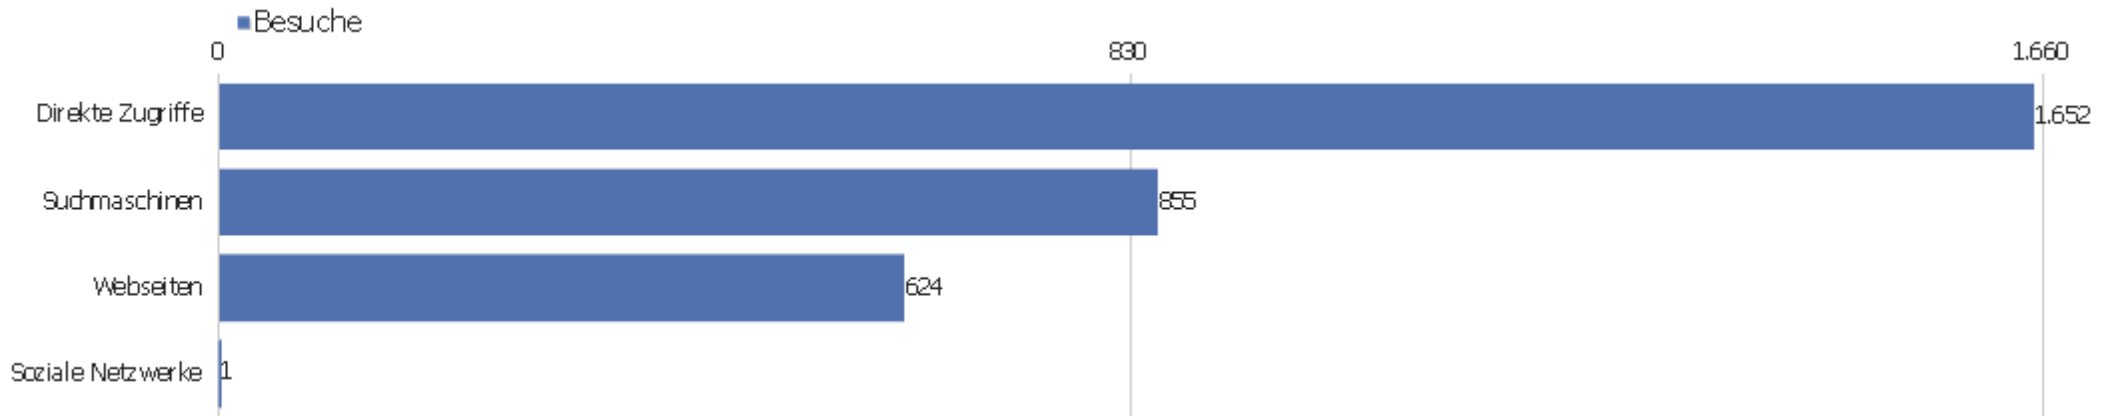

Kanaltyp

Kanaltyp	Besuche	Aktionen	Aktionen pro Besuch	Durchschnittszeit auf der Webseite	Absprungrate	Umsatz
Direkte Zugriffe	1.652	12.302	7	00:05:40	35 %	0 €
Suchmaschinen	855	4.858	6	00:03:50	42 %	0 €
Webseiten	624	1.454	2	00:01:48	49 %	0 €
Soziale Netzwerke	1	1	1	00:00:00	100 %	0 €