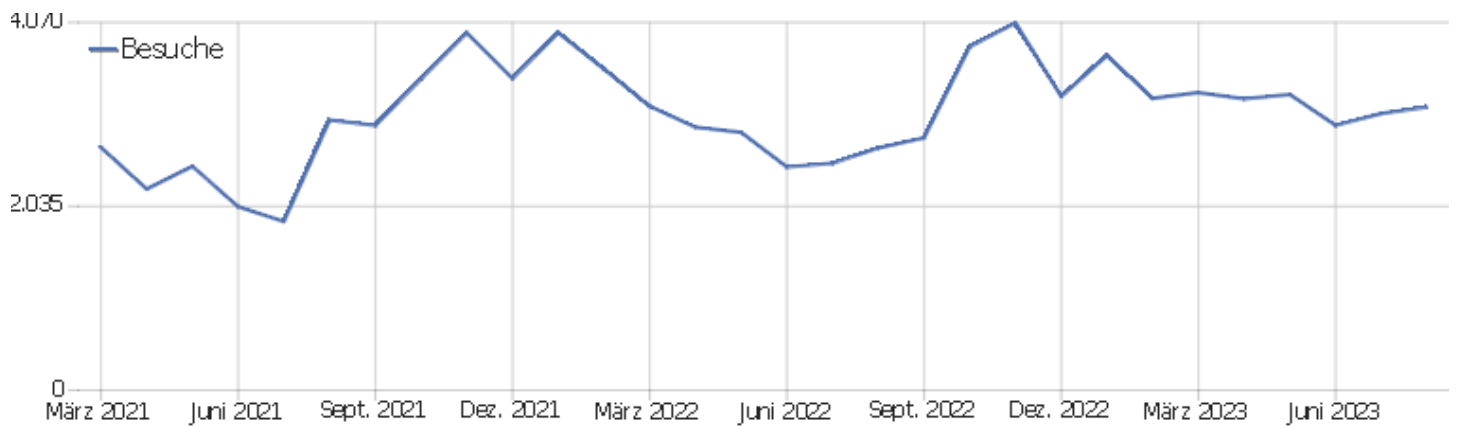

Uni, ZVDD

Zeitspanne: August 2023

Monatsstatistik für ZVDD (JK)

Besucherüberblick

Name	Wert
Eindeutige Besucher	723
Besuche	3.132
Aktionen	18.615
Maximale Aktionen pro Besuch	246
Aktionen pro Besuch	6
Durchschn. Besuchszeit (in Sekunden)	00:04:24
Absprungrate	39 %

Land

Land	Besuche	Aktionen	Aktionen pro Besuch	Durchschnittszeit auf der Webseite	Absprungrate	Umsatz
Deutschland	1.578	10.758	7	00:05:06	34 %	0 €
China	364	920	3	00:01:16	64 %	0 €
Vereinigte Staaten	243	964	4	00:03:19	53 %	0 €
Österreich	122	989	8	00:06:30	22 %	0 €
Niederlande	73	873	12	00:10:18	21 %	0 €
Italien	66	403	6	00:03:38	38 %	0 €
Schweiz	66	271	4	00:02:38	24 %	0 €
Japan	58	565	10	00:10:06	24 %	0 €
Polen	57	181	3	00:02:21	51 %	0 €
Frankreich	49	257	5	00:02:49	45 %	0 €
Russland	41	115	3	00:00:47	54 %	0 €
Vereinigtes Königreich	40	156	4	00:01:30	33 %	0 €
Tschechien	37	119	3	00:01:59	30 %	0 €
Ungarn	32	169	5	00:05:42	38 %	0 €