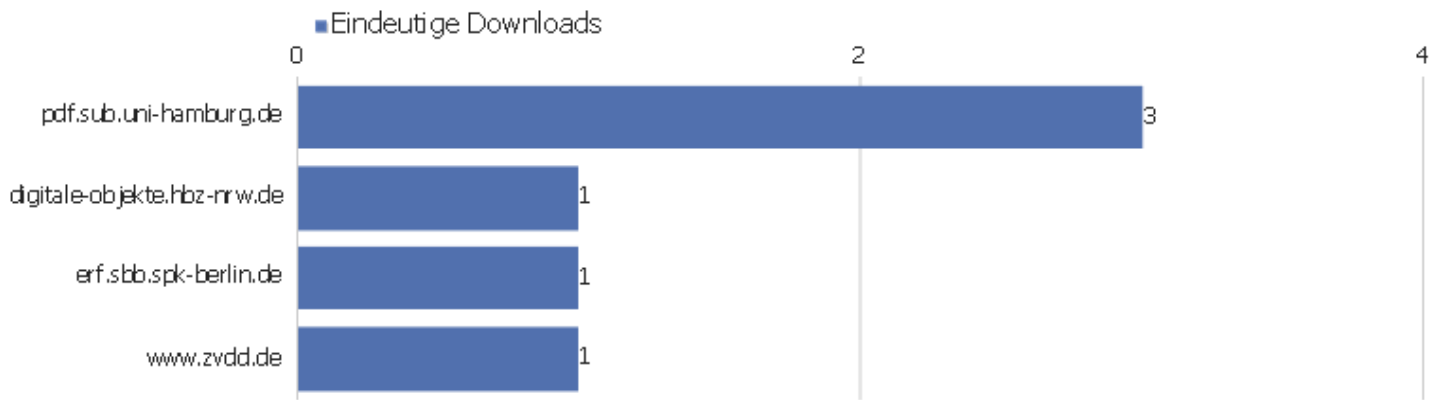

Downloads

Download-URL	Eindeutige Downloads	Downloads
pdf.sub.uni-hamburg.de/kitodo/PPN637045238.pdf	2	2
digitale-objekte.hbz-nrw.de/storage/2012/12/14/file_3/4	1	1
erf.sbb.spk-berlin.de/han/595713262/tempo.idcpublishers	1	1
pdf.sub.uni-hamburg.de/kitodo/PPN77014229X.pdf	1	1
www.zvdd.de/fileadmin/AGSDD-Redaktion/zvdd_MODS_Applic	1	1