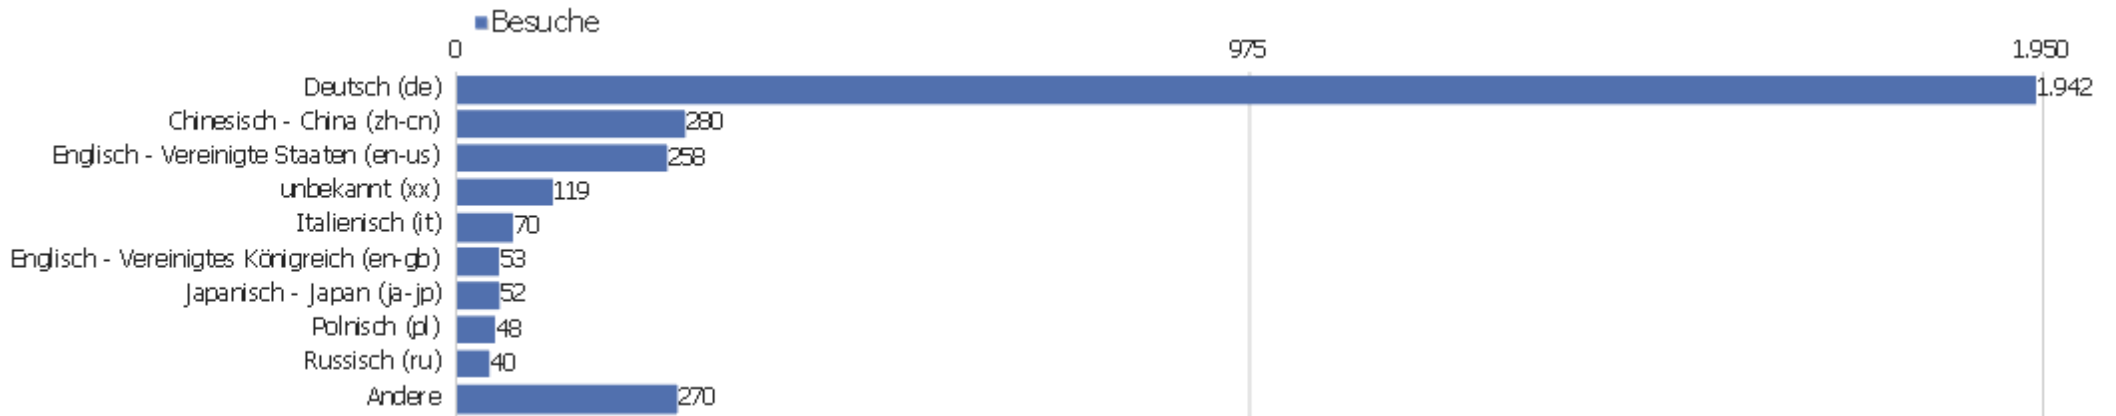

Sprach-Code

Sprache	Besuche	Aktionen	Aktionen pro Besuch	Durchschnittszeit auf der Webseite	Absprungrate	Konversionsrate
Deutsch (de)	1.942	12.985	7	00:04:56	33 %	0 %
Chinesisch - China (zh-cn)	280	868	3	00:01:42	49 %	0 %
Englisch - Vereinigte Staaten (en-us)	258	1.017	4	00:03:07	55 %	0 %
unbekannt (xx)	119	245	2	00:01:11	90 %	0 %
Italienisch (it)	70	400	6	00:03:34	40 %	0 %
Englisch - Vereinigtes Königreich (en-gb)	53	250	5	00:03:47	47 %	0 %
Japanisch - Japan (ja-jp)	52	541	10	00:11:06	25 %	0 %
Polnisch (pl)	48	177	4	00:02:23	42 %	0 %
Russisch (ru)	40	61	2	00:00:16	73 %	0 %
Französisch (fr)	36	193	5	00:02:32	42 %	0 %
Tschechisch - Tschechien (cs-cz)	34	130	4	00:02:32	24 %	0 %
Niederländisch (nl)	28	473	17	00:14:11	32 %	0 %
Ungarisch (hu)	27	116	4	00:05:01	41 %	0 %
Finnisch (fi)	21	492	23	00:17:22	0 %	0 %