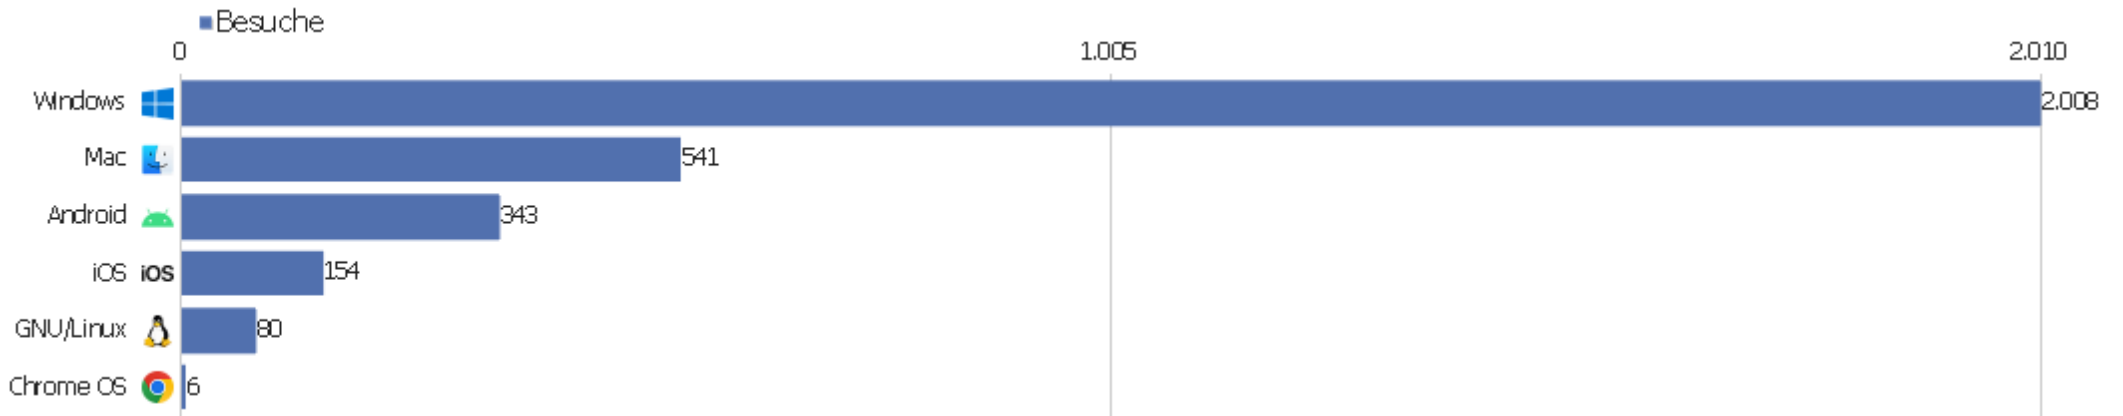

Betriebssystem-Familien

Betriebssystem-Familie	Besuche	Aktionen	Aktionen pro Besuch	Durchschnittszeit auf der Webseite	Absprungrate	Konversionsrate
Windows	2.008	13.831	7	00:05:07	35 %	0 %
Mac	541	2.586	5	00:04:01	34 %	0 %
Android	343	1.480	4	00:02:39	54 %	0 %
iOS	154	540	4	00:01:57	62 %	0 %
GNU/Linux	80	159	2	00:01:16	74 %	0 %
Chrome OS	6	19	3	00:02:54	67 %	0 %