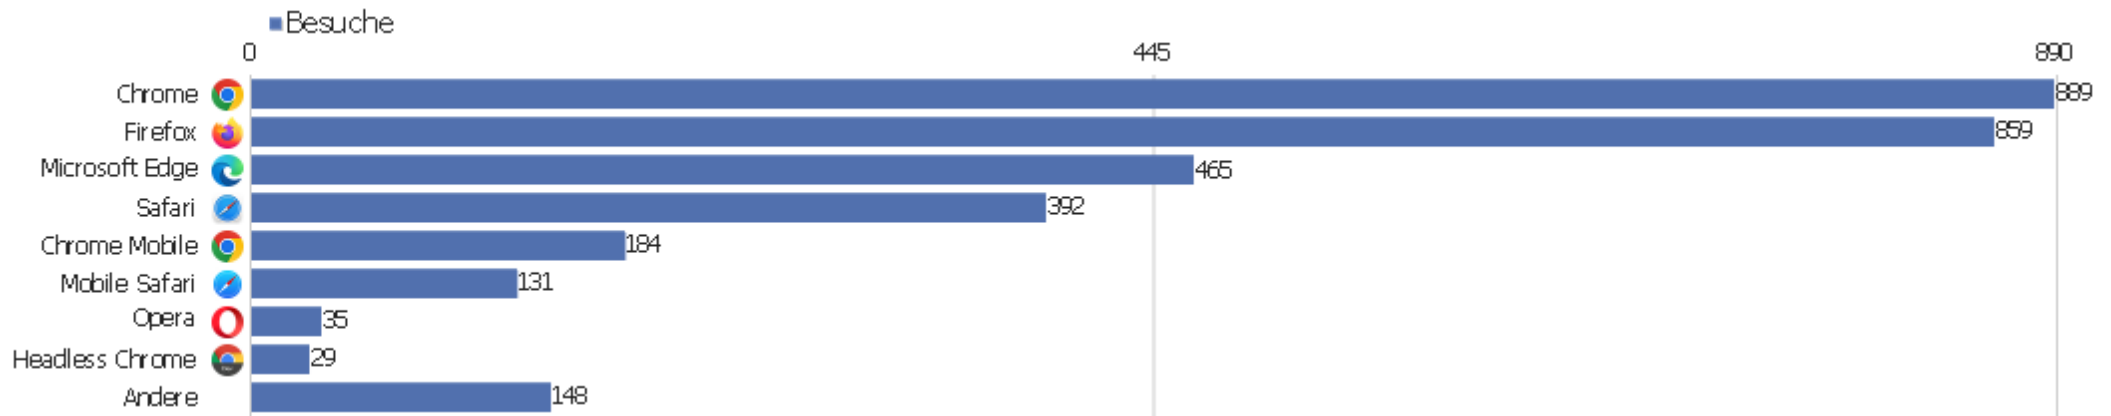

Browser

Browser	Besuche	Aktionen	Aktionen pro Besuch	Durchschnittszeit auf der Webseite	Absprungrate	Umsatz
Chrome	889	5.125	6	00:04:36	42 %	0 €
Firefox	859	6.066	7	00:05:24	31 %	0 €
Microsoft Edge	465	3.655	8	00:05:26	29 %	0 €
Safari	392	1.934	5	00:03:45	34 %	0 €
Chrome Mobile	184	513	3	00:01:02	70 %	0 €
Mobile Safari	131	458	4	00:02:06	63 %	0 €
Opera	35	288	8	00:06:22	17 %	0 €
Headless Chrome	29	30	1	00:01:01	97 %	0 €
UC Browser	16	169	11	00:07:27	13 %	0 €
Google Search App	12	60	5	00:01:44	75 %	0 €
Firefox Mobile	11	75	7	00:05:24	27 %	0 €
Chrome Mobile iOS	10	19	2	00:00:16	60 %	0 €
Chrome Webview	9	18	2	00:02:10	67 %	0 €
WeChat	9	20	2	00:02:43	67 %	0 €