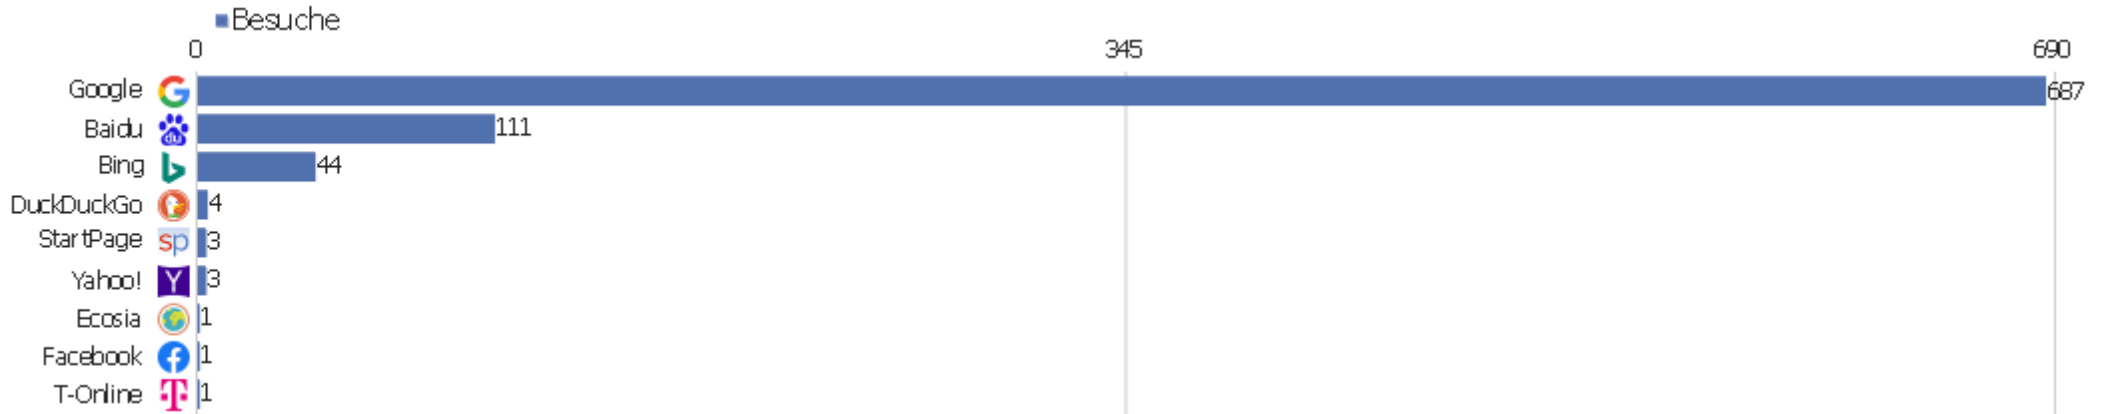

Suchmaschinen

Suchmaschine	Besuche	Aktionen	Aktionen pro Besuch	Durchschnittszeit auf der Webseite	Absprungrate	Umsatz
Google - Suchbegriff nicht definiert	687	4.040	6	00:04:09	37 %	0 €
Baidu - Suchbegriff nicht definiert	108	186	2	00:00:33	83 %	0 €
Bing - Suchbegriff nicht definiert	44	576	13	00:07:38	18 %	0 €
DuckDuckGo - Suchbegriff nicht definiert	4	10	3	00:00:53	50 %	0 €
StartPage - Suchbegriff nicht definiert	3	10	3	00:00:29	33 %	0 €
Yahoo! - Suchbegriff nicht definiert	3	28	9	00:05:05	33 %	0 €
Baidu - digitalisierter drucke	1	1	1	00:00:00	100 %	0 €
Baidu - library genesis	1	1	1	00:00:00	100 %	0 €
Baidu - zvdd	1	1	1	00:00:00	100 %	0 €
Ecosia - Suchbegriff nicht definiert	1	3	3	00:00:09	0 %	0 €
Facebook - Suchbegriff nicht definiert	1	1	1	00:00:00	100 %	0 €
T-Online - Suchbegriff nicht definiert	1	1	1	00:00:00	100 %	0 €