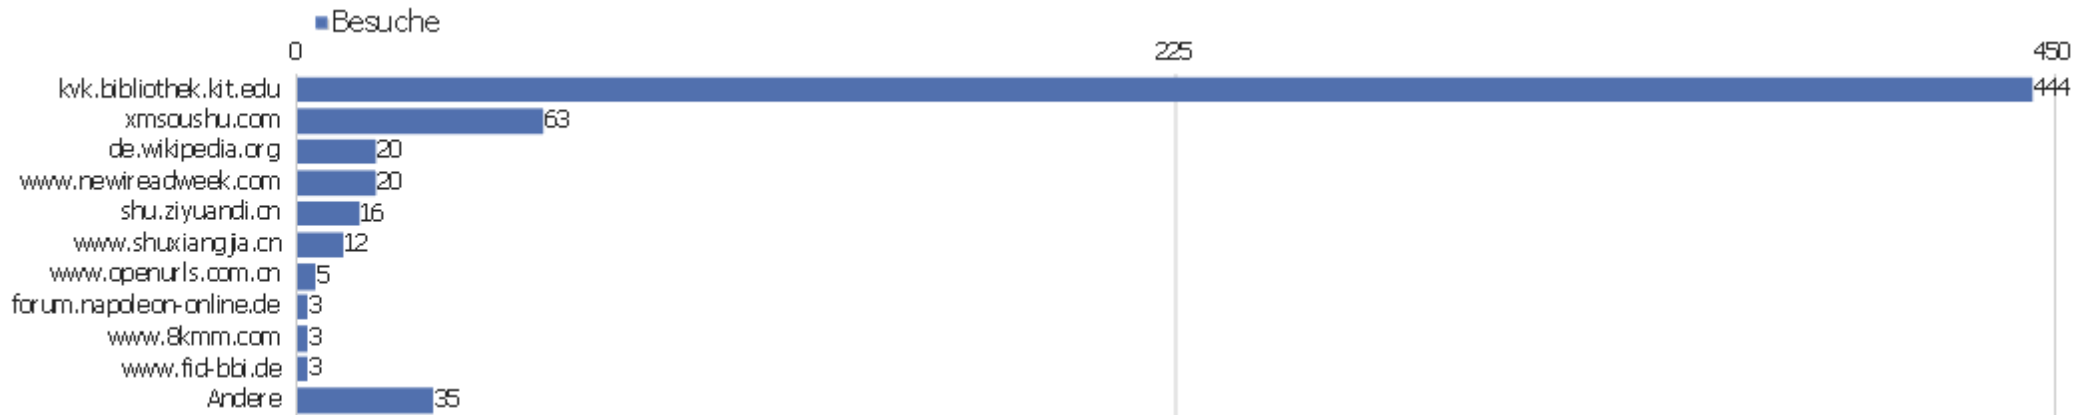

Webseiten

Webseite	Besuche	Aktionen	Aktionen pro Besuch	Durchschnittszeit auf der Webseite	Absprungrate	Umsatz
kvk.bibliothek.kit.edu/index	429	921	2	00:01:58	48 %	0 €
xmsoushu.com/index	63	149	2	00:00:59	52 %	0 €
de.wikipedia.org/index	20	52	3	00:00:33	60 %	0 €
www.newireadweek.com/index	18	36	2	00:01:27	61 %	0 €
shu.ziyuandi.cn/index	16	28	2	00:00:29	56 %	0 €
www.shuxiangjia.cn/index	11	19	2	00:00:19	45 %	0 €
www.openurls.com.cn/index	5	5	1	00:00:00	100 %	0 €
forum.napoleon-online.de/index	3	7	2	00:03:54	67 %	0 €
www.fid-bbi.de/index	3	8	3	00:00:19	0 %	0 €
kvk.bibliothek.kit.edu/view-title/index.php?katalog=ZVD	2	6	3	00:00:05	0 %	0 €
manuscripta.at/index	2	15	8	00:02:48	0 %	0 €
nav.guidebook.top/index	2	3	2	00:00:07	50 %	0 €
www.8kmm.com/index	2	12	6	00:01:15	0 %	0 €
www.kronoskaf.com/index	2	11	6	00:04:03	0 %	0 €