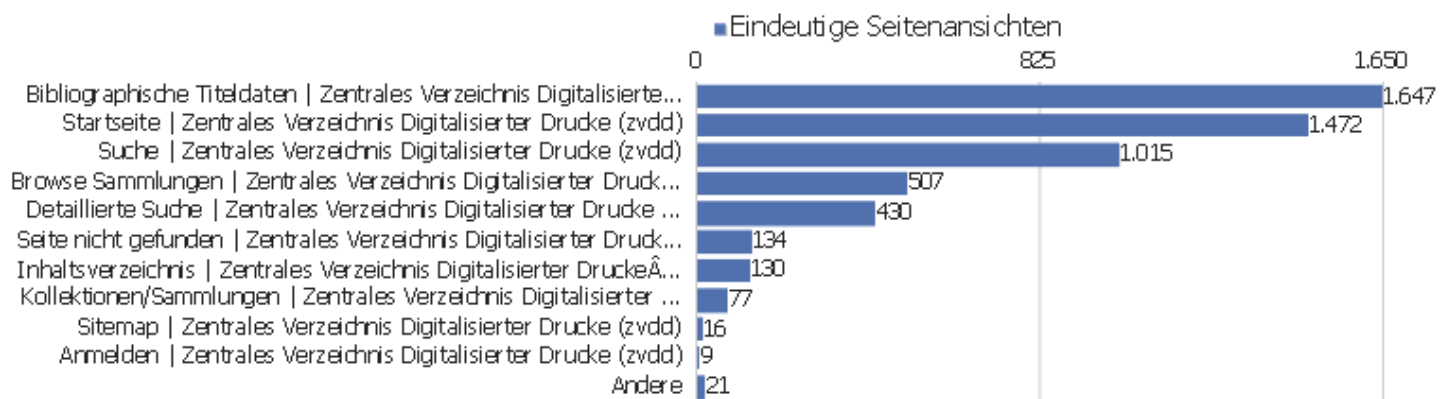

Titel der Ausstiegsseite

Titel der Ausstiegsseite	Ausstiege	Eindeutige Seitenansichten	Ausstiegsrate
Bibliographische Titeldaten | Zentrales Verzeichnis Dig	1.317	1.647	80 %
Startseite | Zentrales Verzeichnis Digitalisierter Druc	550	1.472	37 %
Suche | Zentrales Verzeichnis Digitalisierter Drucke (z	559	1.015	55 %
Browse Sammlungen | Zentrales Verzeichnis Digitalisiert	269	507	53 %
Detaillierte Suche | Zentrales Verzeichnis Digitalisier	201	430	47 %
Seite nicht gefunden | Zentrales Verzeichnis Digitalisi	87	134	65 %
Inhaltsverzeichnis | Zentrales Verzeichnis Digitalisier	96	130	74 %
Kollektionen/Sammlungen | Zentrales Verzeichnis Digital	23	77	30 %
Sitemap | Zentrales Verzeichnis Digitalisierter Drucke	5	16	31 %
Anmelden | Zentrales Verzeichnis Digitalisierter Drucke	6	9	67 %
Ansprechpartner | Zentrales Verzeichnis Digitalisierter	3	7	43 %
Dokumentation | Zentrales Verzeichnis Digitalisierter D	1	5	20 %
Startseite | Zentrales Verzeichnis Digitalisierter Druc	4	4	100 %
Impressum | Zentrales Verzeichnis Digitalisierter Druck	2	3	67 %
Bibliographische Titeldaten | Zentrales Verzeichnis Dig	1	1	100 %
ZVDD Validator | Zentrales Verzeichnis Digitalisierter	1	1	100 %