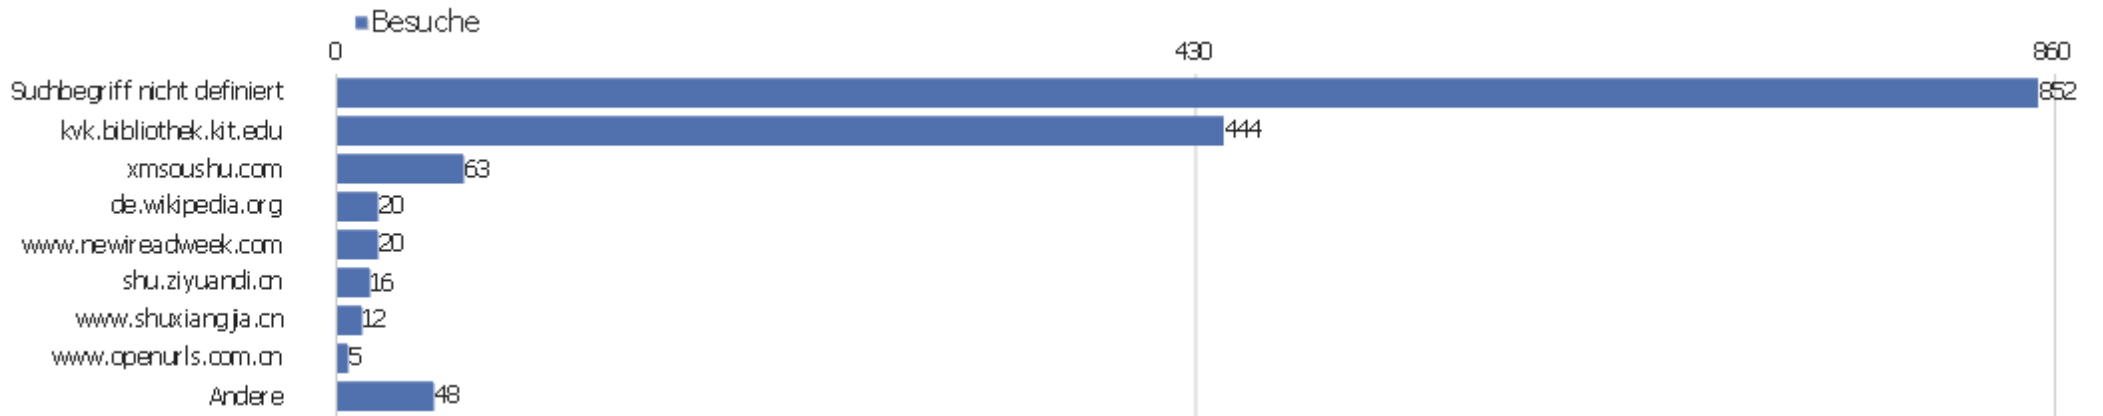

Alle Kanäle

Verweis	Besuche	Aktionen	Aktionen pro Besuch	Durchschnittszeit auf der Webseite	Absprungrate	Konversionsrate
Suchbegriff nicht definiert	852	4.855	6	00:03:50	42 %	0 %
kvk.bibliothek.kit.edu	444	983	2	00:01:56	47 %	0 %
xmsoushu.com	63	149	2	00:00:59	52 %	0 %
de.wikipedia.org	20	52	3	00:00:33	60 %	0 %
www.newireadweek.com	20	39	2	00:01:20	60 %	0 %
shu.ziyuandi.cn	16	28	2	00:00:29	56 %	0 %
www.shuxiangjia.cn	12	20	2	00:00:18	50 %	0 %
www.openurls.com.cn	5	5	1	00:00:00	100 %	0 %
forum.napoleon-online.de	3	7	2	00:03:54	67 %	0 %
www.8kmm.com	3	13	4	00:00:50	33 %	0 %
www.fid-bbi.de	3	8	3	00:00:19	0 %	0 %
www.xiaolvji.com	3	5	2	00:00:20	33 %	0 %
commons.m.wikimedia.org	2	25	13	00:01:49	0 %	0 %
manuscripta.at	2	15	8	00:02:48	0 %	0 %