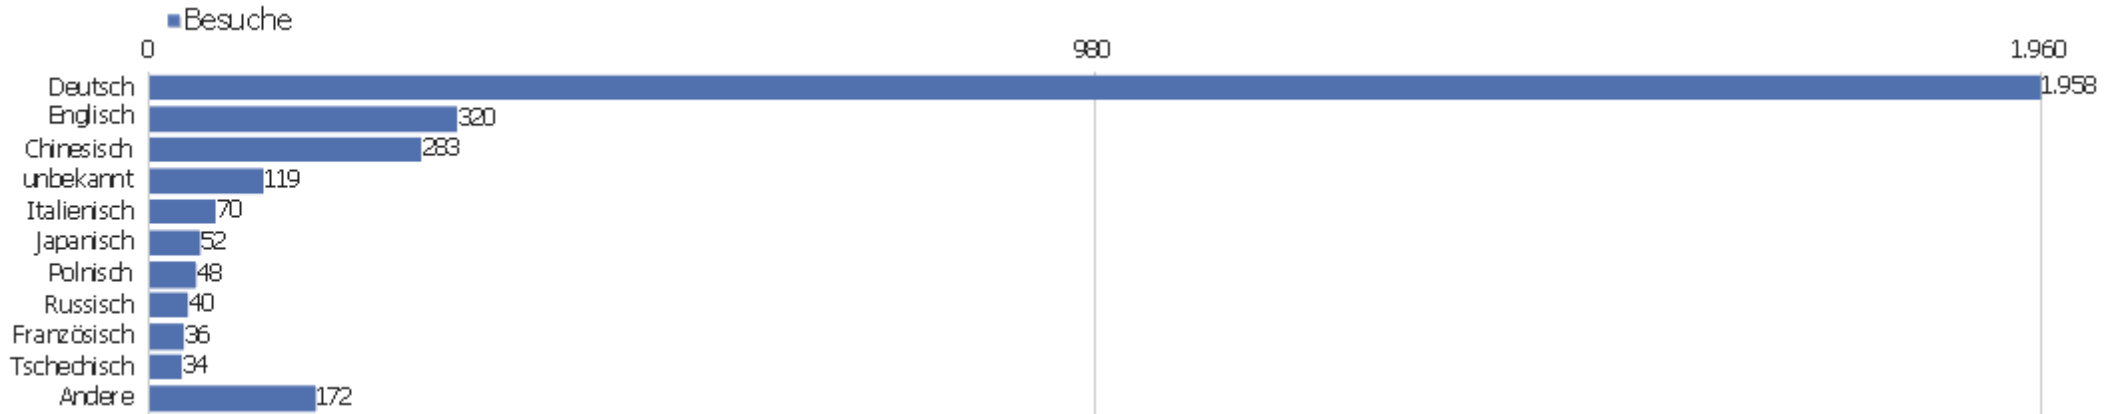

Browsersprache

Sprache	Besuche	Aktionen	Aktionen pro Besuch	Durchschnittszeit auf der Webseite	Absprungrate	Konversionsrate
Deutsch	1.958	13.039	7	00:04:55	33 %	0 %
Englisch	320	1.278	4	00:03:08	55 %	0 %
Chinesisch	283	875	3	00:01:42	48 %	0 %
unbekannt	119	245	2	00:01:11	90 %	0 %
Italienisch	70	400	6	00:03:34	40 %	0 %
Japanisch	52	541	10	00:11:06	25 %	0 %
Polnisch	48	177	4	00:02:23	42 %	0 %
Russisch	40	61	2	00:00:16	73 %	0 %
Französisch	36	193	5	00:02:32	42 %	0 %
Tschechisch	34	130	4	00:02:32	24 %	0 %
Niederländisch	28	473	17	00:14:11	32 %	0 %
Ungarisch	27	116	4	00:05:01	41 %	0 %
Finnisch	21	492	23	00:17:22	0 %	0 %
Spanisch	20	121	6	00:03:34	35 %	0 %