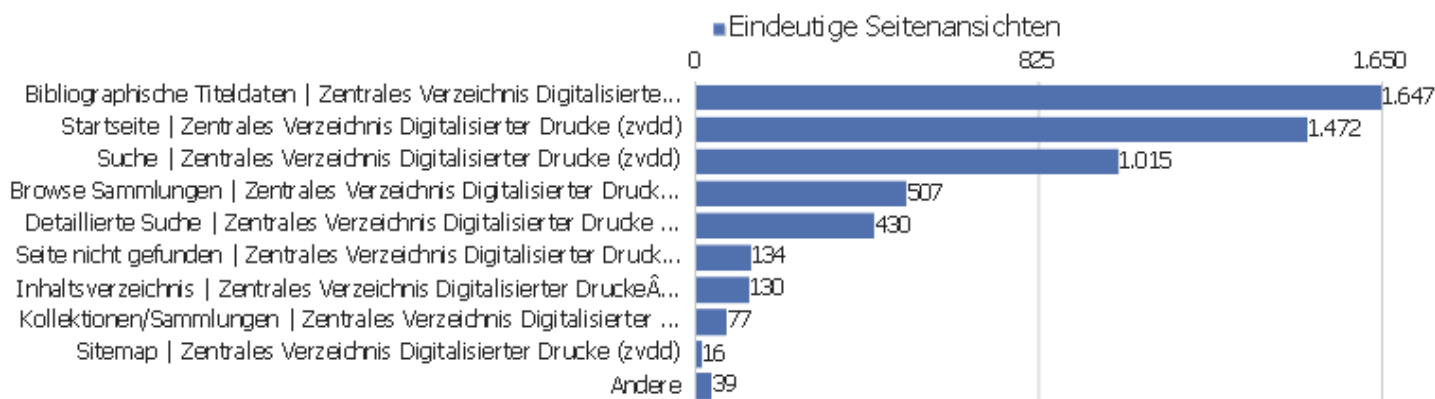

Seitentitel

Seitentitel	Seitenansichten	Eindeutige Seitenansichten	Durchschnittszeit pro Seite	Absprungrate	Ausstiegsrate
Bibliographische Titeldaten | Zentrales Verzeichnis Dig	4.091	1.647	00:01:40	51 %	80 %
Startseite | Zentrales Verzeichnis Digitalisierter Druc	1.871	1.472	00:00:28	31 %	37 %
Suche | Zentrales Verzeichnis Digitalisierter Drucke (z	5.217	1.015	00:00:35	37 %	55 %
Browse Sammlungen | Zentrales Verzeichnis Digitalisiert	1.419	507	00:00:33	39 %	53 %
Detaillierte Suche | Zentrales Verzeichnis Digitalisier	3.352	430	00:00:34	23 %	47 %
Seite nicht gefunden | Zentrales Verzeichnis Digitalisi	158	134	00:00:12	55 %	65 %
Inhaltsverzeichnis | Zentrales Verzeichnis Digitalisier	174	130	00:00:30	75 %	74 %
Kollektionen/Sammlungen | Zentrales Verzeichnis Digital	96	77	00:01:36	29 %	30 %
Sitemap | Zentrales Verzeichnis Digitalisierter Drucke	18	16	00:00:16	0 %	31 %
Anmelden | Zentrales Verzeichnis Digitalisierter Drucke	9	9	00:00:47	100 %	67 %
Ansprechpartner | Zentrales Verzeichnis Digitalisierter	7	7	00:00:04	0 %	43 %
Dokumentation | Zentrales Verzeichnis Digitalisierter D	5	5	00:00:16	0 %	20 %
Hilfe zur Suche | Zentrales Verzeichnis Digitalisierter	6	5	00:01:54	0 %	0 %
Startseite | Zentrales Verzeichnis Digitalisierter Druc	4	4	00:00:00	100 %	100 %
Impressum | Zentrales Verzeichnis Digitalisierter Druck	3	3	00:00:02	0 %	67 %
Bibliographische Titeldaten | Zentrales Verzeichnis Dig	1	1	00:00:00	100 %	100 %
Datenformate im Überblick | Zentrales Verzeichnis Digit	1	1	00:10:56	0 %	0 %
Hosting | Zentrales Verzeichnis Digitalisierter Drucke	1	1	00:00:38	0 %	0 %
Technische Architektur | Zentrales Verzeichnis Digitali	1	1	00:00:25	0 %	0 %
Zugriffsstatistik | Zentrales Verzeichnis Digitalisiert	1	1	00:00:13	0 %	0 %
ZVDD Validator | Zentrales Verzeichnis Digitalisierter	1	1	00:00:00	0 %	100 %