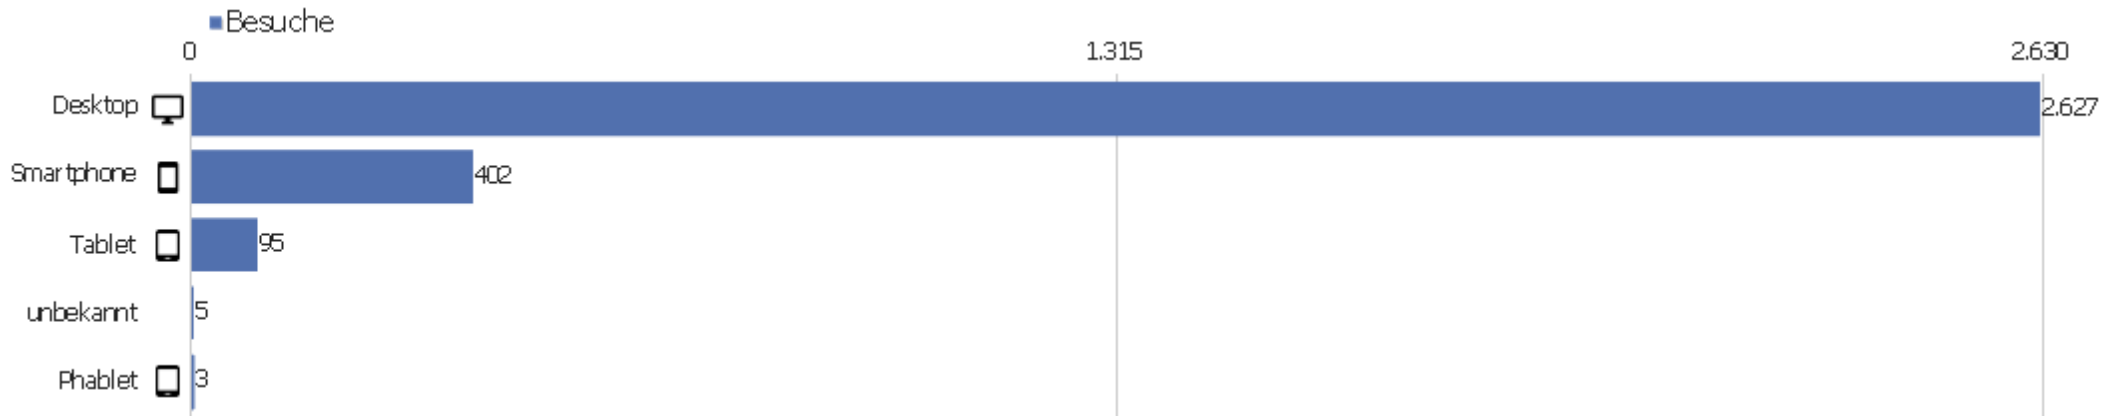

Gerätetyp

Gerätetyp	Besuche	Aktionen	Aktionen pro Besuch	Durchschnittszeit auf der Webseite	Absprungrate	Umsatz
Desktop	2.627	16.578	6	00:04:47	36 %	0 €
Smartphone	402	1.421	4	00:01:49	63 %	0 €
Tablet	95	599	6	00:05:03	32 %	0 €
unbekannt	5	14	3	00:00:22	60 %	0 €
Phablet	3	3	1	00:00:00	100 %	0 €