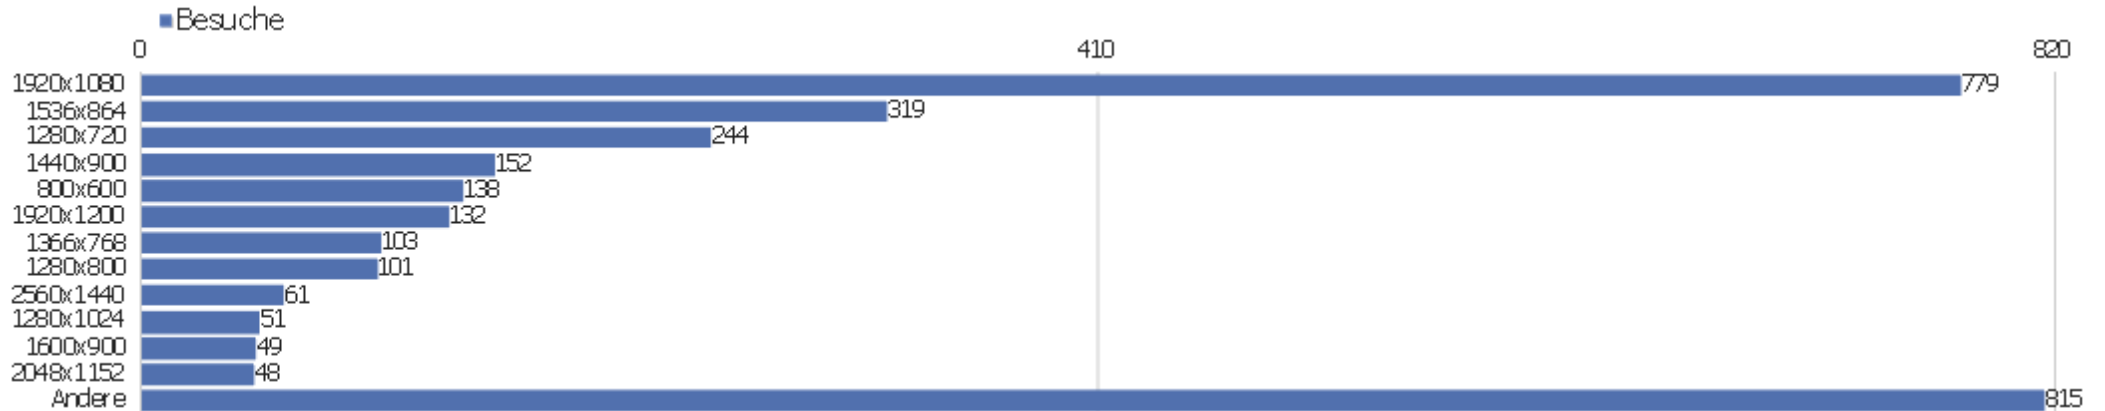

Bildschirmauflösungen

Auflösung	Besuche	Aktionen	Aktionen pro Besuch	Durchschnittszeit auf der Webseite	Absprungrate	Konversionsrate
1920x1080	779	5.195	7	00:04:46	36 %	0 %
1536x864	319	1.533	5	00:03:06	32 %	0 %
1280x720	244	3.203	13	00:09:57	20 %	0 %
1440x900	152	524	3	00:01:37	35 %	0 %
800x600	138	148	1	00:00:14	95 %	0 %
1920x1200	132	987	8	00:07:15	42 %	0 %
1366x768	103	618	6	00:04:46	34 %	0 %
1280x800	101	566	6	00:06:41	27 %	0 %
2560x1440	61	342	6	00:04:57	30 %	0 %
1280x1024	51	264	5	00:03:22	41 %	0 %
1600x900	49	148	3	00:01:18	35 %	0 %
2048x1152	48	486	10	00:08:22	27 %	0 %
390x844	37	138	4	00:03:32	46 %	0 %
1680x1050	36	159	4	00:01:32	39 %	0 %