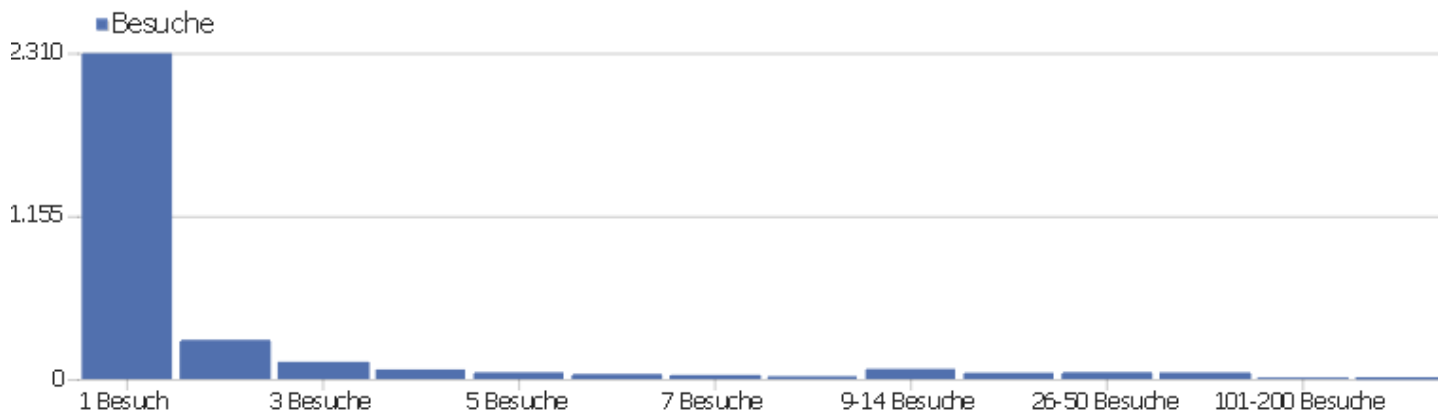

Dauer der Besuche

Besuchsdauer	Besuche
0-10s	1.457
11-30s	382
31-60s	287
1-2 Min.	248
2-4 Min.	187
4-7 Min.	126
7-10 Min.	78
10-15 Min.	94
15-30 Min.	162
30+ Min.	123

Seiten pro Besuch

Seiten pro Besuch

Besuche

Seiten pro Besuch	Besuche
1 Seite	1.236
2 Seiten	498
3 Seiten	298
4 Seiten	227
5 Seiten	166
6-7 Seiten	173
8-10 Seiten	173
11-14 Seiten	103
15-20 Seiten	77
21+ Seiten	181

Besuche nach Besuchszahl

Besuche nach Besuchszahl