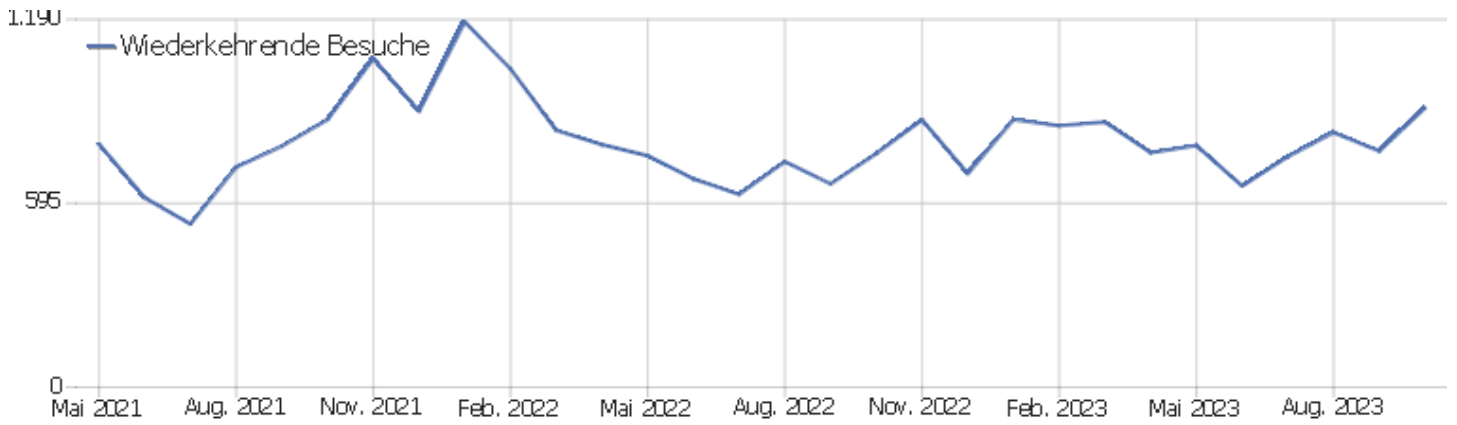

Wiederkehrende Besuche

Name	Wert
Eindeutige neue Besucher	1.247
Neue Benutzer	0
Neue Besuche	2.644
Aktionen bei neuen Besuchen	9.787
Max_actions_new	123
Absprungrate bei neuen Besuchen	48 %
Durchschnittsaktionen pro neuem Besuch	4
Durchschnittszeit neuer Besuche (in Sekunden)	00:02:07
Eindeutige wiederkehrende Besucher	149
Wiederkehrende Benutzer	0
Wiederkehrende Besuche	904
Aktionen bei wiederkehrenden Besuchen	9.297
Maximale Aktionen eines wiederkehrenden Besuchs	375
Absprungrate bei wiederkehrenden Besuchen	22 %
Aktionen pro wiederkehrendem Besuch	10
Durchschnittszeit von wiederkehrenden Besuchen	00:09:32