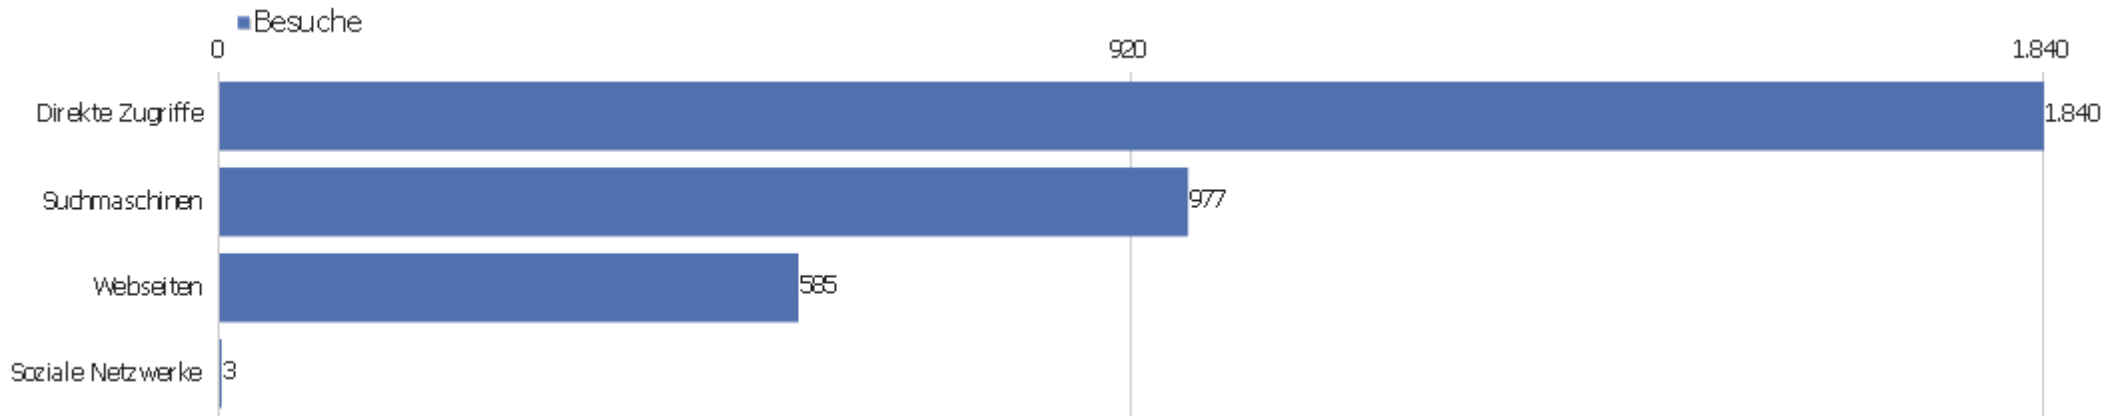

Kanaltyp

Kanaltyp	Besuche	Aktionen	Aktionen pro Besuch	Durchschnittszeit auf der Webseite	Absprungrate	Umsatz
Direkte Zugriffe	1.840	12.683	7	00:05:22	36 %	0 €
Suchmaschinen	977	4.472	5	00:03:10	47 %	0 €
Webseiten	585	1.318	2	00:01:29	49 %	0 €
Soziale Netzwerke	3	9	3	00:00:23	33 %	0 €