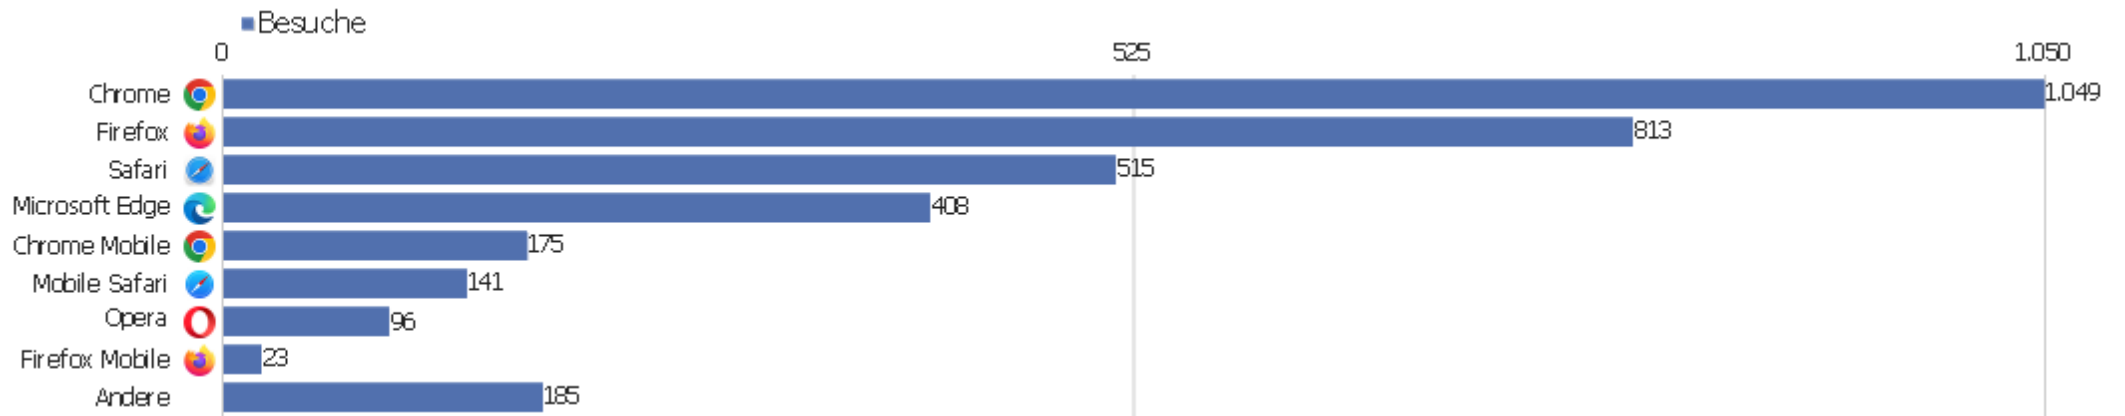

Browser

Browser	Besuche	Aktionen	Aktionen pro Besuch	Durchschnittszeit auf der Webseite	Absprungrate	Umsatz
Chrome	1.049	6.207	6	00:04:26	43 %	0 €
Firefox	813	4.668	6	00:04:47	31 %	0 €
Safari	515	2.490	5	00:04:21	40 %	0 €
Microsoft Edge	408	2.645	7	00:04:19	31 %	0 €
Chrome Mobile	175	341	2	00:01:01	73 %	0 €
Mobile Safari	141	467	3	00:01:36	60 %	0 €
Opera	96	843	9	00:05:47	33 %	0 €
Firefox Mobile	23	181	8	00:02:59	26 %	0 €
Headless Chrome	22	24	1	00:00:00	91 %	0 €
Samsung Browser	20	89	5	00:01:09	60 %	0 €
Huawei Browser Mobile	18	57	3	00:03:11	33 %	0 €
Yandex Browser	12	21	2	00:00:11	83 %	0 €
Chrome Webview	11	11	1	00:00:00	100 %	0 €
Chrome Mobile iOS	10	38	4	00:01:47	50 %	0 €