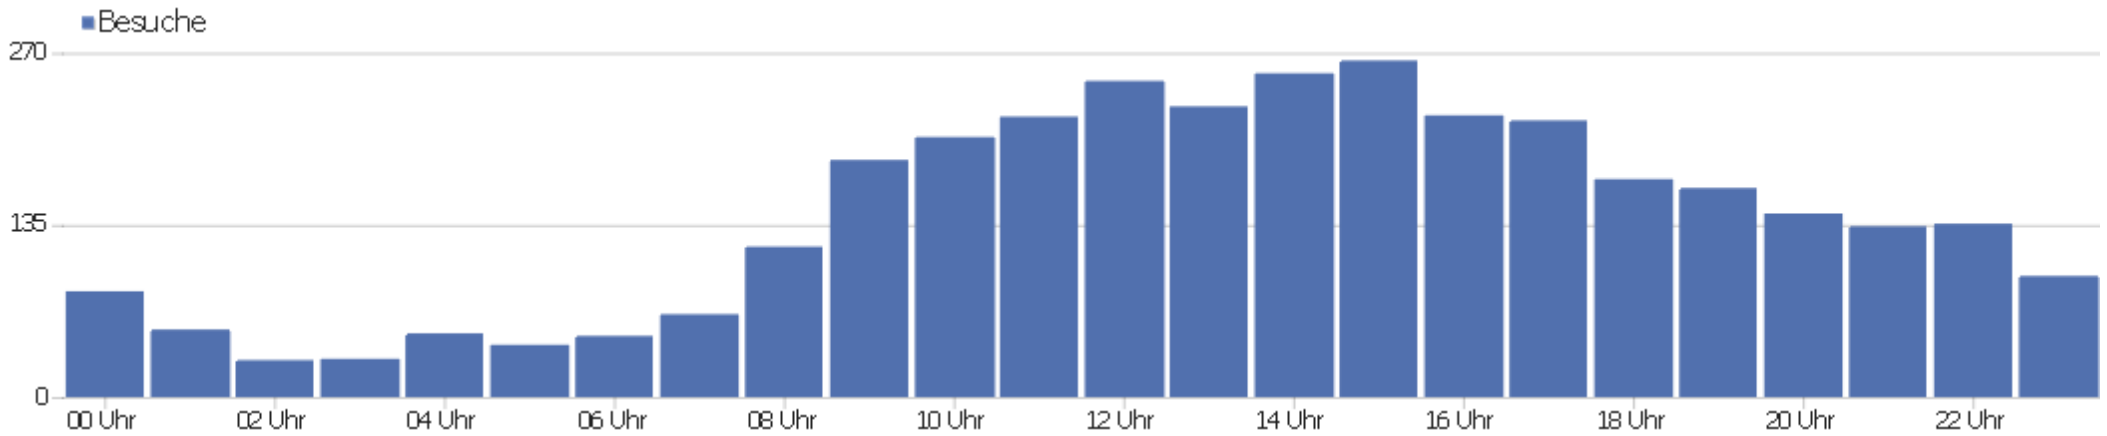

Besuche pro Stunde in der Zeitzone der Webseite

Seitenzeit — Stunde (Start des Besuchs)	Besuche	Aktionen	Aktionen pro Besuch	Durchschnittszeit auf der Webseite	Absprungrate	Umsatz
00 Uhr	83	800	10	00:07:21	43 %	0 €
01 Uhr	53	190	4	00:02:39	55 %	0 €
02 Uhr	29	62	2	00:01:17	59 %	0 €
03 Uhr	30	114	4	00:01:46	60 %	0 €
04 Uhr	50	286	6	00:04:41	48 %	0 €
05 Uhr	41	137	3	00:01:20	61 %	0 €
06 Uhr	48	161	3	00:04:01	54 %	0 €
07 Uhr	65	224	3	00:03:08	54 %	0 €
08 Uhr	118	403	3	00:02:07	48 %	0 €
09 Uhr	186	1.027	6	00:04:55	46 %	0 €
10 Uhr	204	970	5	00:03:10	46 %	0 €
11 Uhr	220	979	5	00:03:04	44 %	0 €
12 Uhr	248	1.010	4	00:02:11	43 %	0 €
13 Uhr	228	1.106	5	00:03:57	44 %	0 €