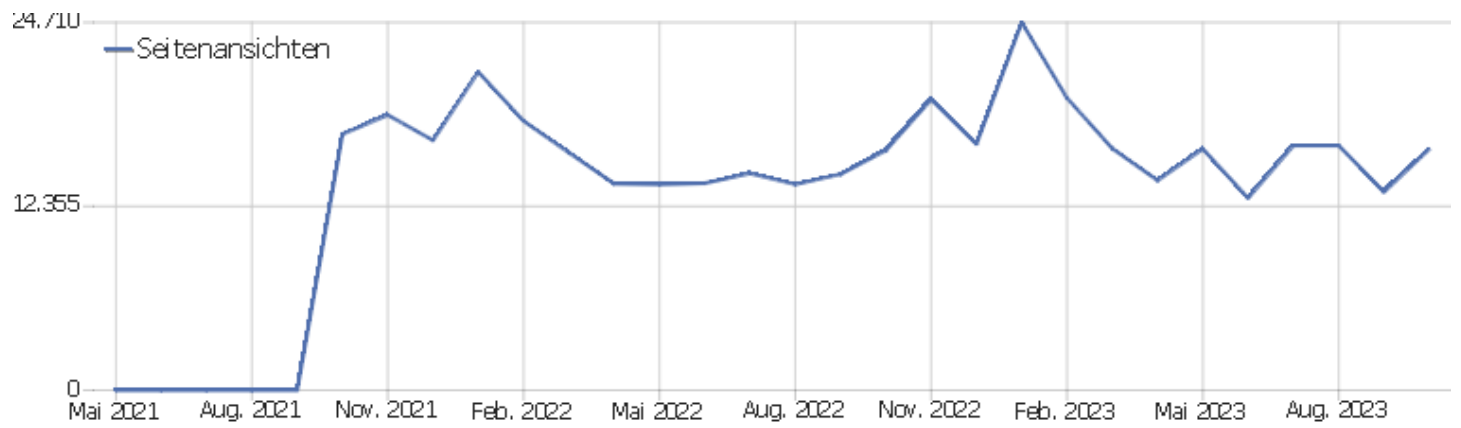

Aktionen - Kernmetriken

Name	Wert
Seitenansichten	16.199
Eindeutige Seitenansichten	11.594
Downloads	7
Eindeutige Downloads	4
Ausgehende Verweise	2.276
Eindeutige ausgehende Verweise	2.095
Suchanfragen	0
Eindeutige Suchbegriffe	0