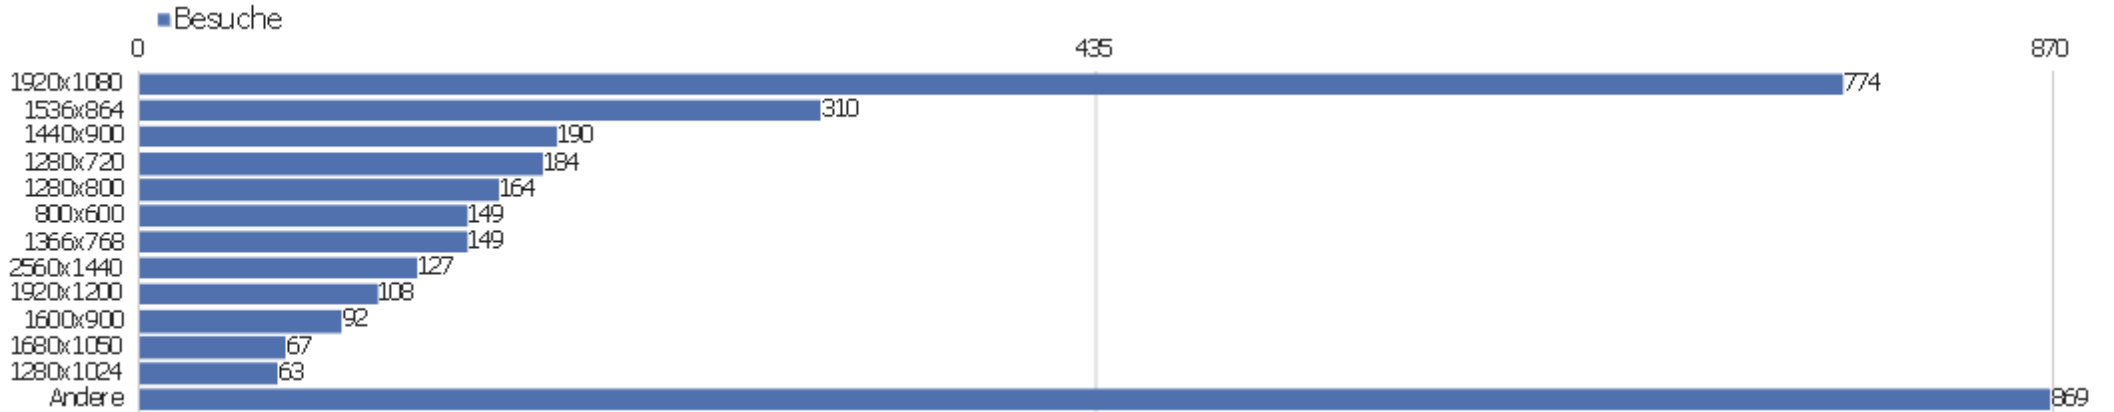

Bildschirmauflösungen

Auflösung	Besuche	Aktionen	Aktionen pro Besuch	Durchschnittszeit auf der Webseite	Absprungrate	Konversionsrate
1920x1080	774	5.634	7	00:05:36	36 %	0 %
1536x864	310	1.945	6	00:03:43	32 %	0 %
1440x900	190	820	4	00:02:38	38 %	0 %
1280x720	184	1.114	6	00:05:14	35 %	0 %
1280x800	164	1.271	8	00:08:43	26 %	0 %
800x600	149	161	1	00:00:02	92 %	0 %
1366x768	149	765	5	00:04:12	36 %	0 %
2560x1440	127	671	5	00:04:34	50 %	0 %
1920x1200	108	587	5	00:04:37	33 %	0 %
1600x900	92	452	5	00:02:58	37 %	0 %
1680x1050	67	479	7	00:05:03	36 %	0 %
1280x1024	63	295	5	00:02:18	48 %	0 %
360x800	35	166	5	00:02:31	49 %	0 %
375x667	32	91	3	00:00:40	69 %	0 %