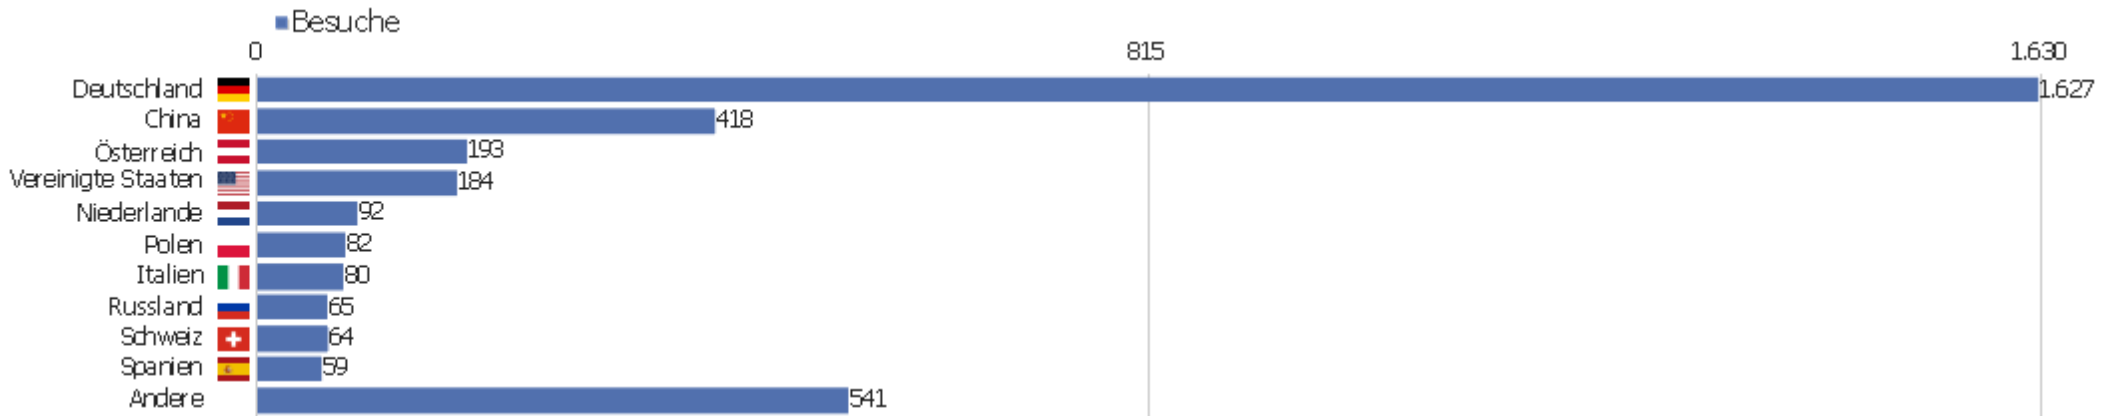

Uni, ZVDD

Zeitspanne: Oktober 2023

Monatsstatistik für ZVDD (JK)

Besucherüberblick

Name	Wert
Eindeutige Besucher	1.180
Besuche	3.405
Aktionen	18.482
Maximale Aktionen pro Besuch	375
Aktionen pro Besuch	5
Durchschn. Besuchszeit (in Sekunden)	00:04:04
Absprungrate	41 %

Land

Land	Besuche	Aktionen	Aktionen pro Besuch	Durchschnittszeit auf der Webseite	Absprungrate	Umsatz
Deutschland	1.627	10.589	7	00:04:40	35 %	0 €
China	418	956	2	00:01:09	67 %	0 €
Österreich	193	1.669	9	00:09:02	25 %	0 €
Vereinigte Staaten	184	467	3	00:02:08	55 %	0 €
Niederlande	92	696	8	00:04:10	27 %	0 €
Polen	82	177	2	00:01:04	63 %	0 €
Italien	80	213	3	00:01:59	48 %	0 €
Russland	65	188	3	00:02:31	51 %	0 €
Schweiz	64	201	3	00:02:45	42 %	0 €
Spanien	59	246	4	00:03:33	46 %	0 €
Vereinigtes Königreich	59	259	4	00:02:19	31 %	0 €
Frankreich	52	203	4	00:03:31	42 %	0 €
Japan	51	332	7	00:06:20	27 %	0 €
Ungarn	48	109	2	00:01:33	60 %	0 €