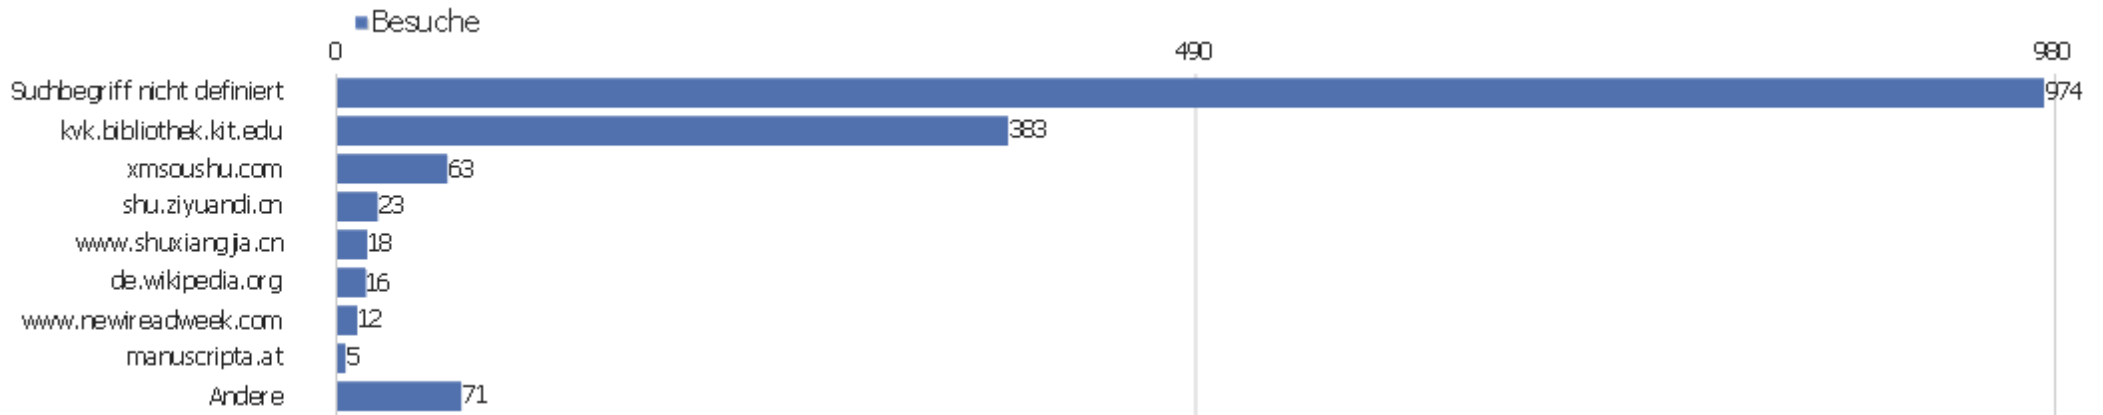

Alle Kanäle

Verweis	Besuche	Aktionen	Aktionen pro Besuch	Durchschnittszeit auf der Webseite	Absprungrate	Konversionsrate
Suchbegriff nicht definiert	974	4.388	5	00:03:08	47 %	0 %
kvk.bibliothek.kit.edu	383	808	2	00:01:28	48 %	0 %
xmsoushu.com	63	143	2	00:01:07	52 %	0 %
shu.ziyuandi.cn	23	57	3	00:01:17	43 %	0 %
www.shuxiangjia.cn	18	39	2	00:04:11	50 %	0 %
de.wikipedia.org	16	35	2	00:01:55	44 %	0 %
www.newireadweek.com	12	20	2	00:00:32	67 %	0 %
manuscripta.at	5	9	2	00:00:28	60 %	0 %
moodle.univie.ac.at	5	15	3	00:00:34	40 %	0 %
agnes.hu-berlin.de	4	4	1	00:00:00	100 %	0 %
Douban	3	9	3	00:00:23	33 %	0 %
www.xiaolvji.com	3	4	1	00:00:02	67 %	0 %
app.asana.com	2	16	8	00:02:11	50 %	0 %
de.m.wikipedia.org	2	2	1	00:00:00	100 %	0 %