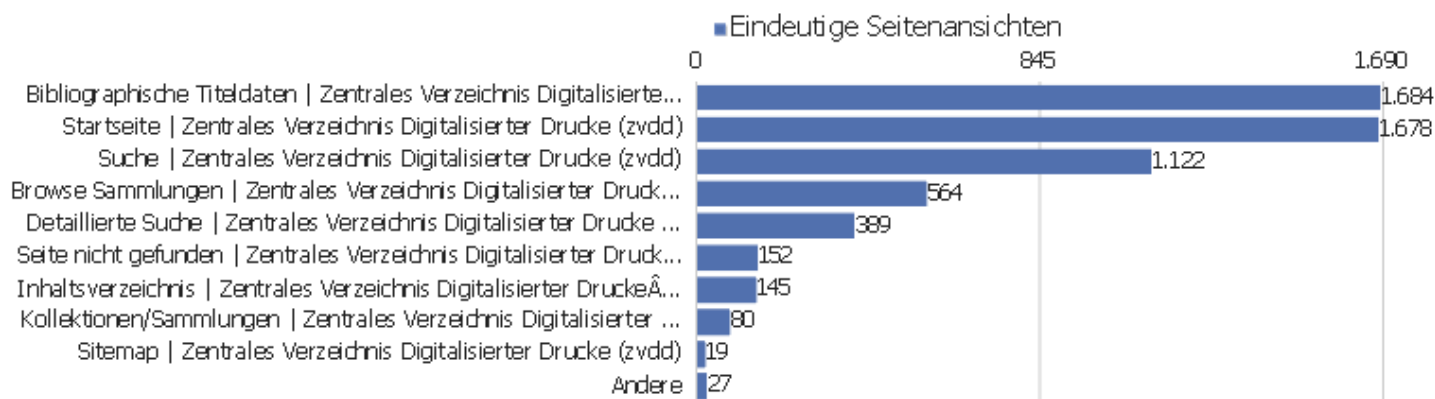

Titel der Ausstiegsseite

Titel der Ausstiegsseite	Ausstiege	Eindeutige Seitenansichten	Ausstiegsrate
Bibliographische Titeldaten | Zentrales Verzeichnis Dig	1.342	1.684	80 %
Startseite | Zentrales Verzeichnis Digitalisierter Druc	653	1.678	39 %
Suche | Zentrales Verzeichnis Digitalisierter Drucke (z	613	1.122	55 %
Browse Sammlungen | Zentrales Verzeichnis Digitalisiert	327	564	58 %
Detaillierte Suche | Zentrales Verzeichnis Digitalisier	182	389	47 %
Seite nicht gefunden | Zentrales Verzeichnis Digitalisi	105	152	69 %
Inhaltsverzeichnis | Zentrales Verzeichnis Digitalisier	116	145	80 %
Kollektionen/Sammlungen | Zentrales Verzeichnis Digital	33	80	41 %
Sitemap | Zentrales Verzeichnis Digitalisierter Drucke	7	19	37 %
Anmelden | Zentrales Verzeichnis Digitalisierter Drucke	8	15	53 %
Hilfe zur Suche | Zentrales Verzeichnis Digitalisierter	1	4	25 %
Ansprechpartner | Zentrales Verzeichnis Digitalisierter	1	2	50 %
Über das Projekt | Zentrales Verzeichnis Digitalisierte	1	2	50 %
Bibliographische Titeldaten | Zentrales Verzeichnis Dig	1	1	100 %
Datenformate im Überblick | Zentrales Verzeichnis Digit	1	1	100 %
Impressum | Zentrales Verzeichnis Digitalisierter Druck	1	1	100 %
Startseite | Zentrales Verzeichnis Digitalisierter Druc	1	1	100 %