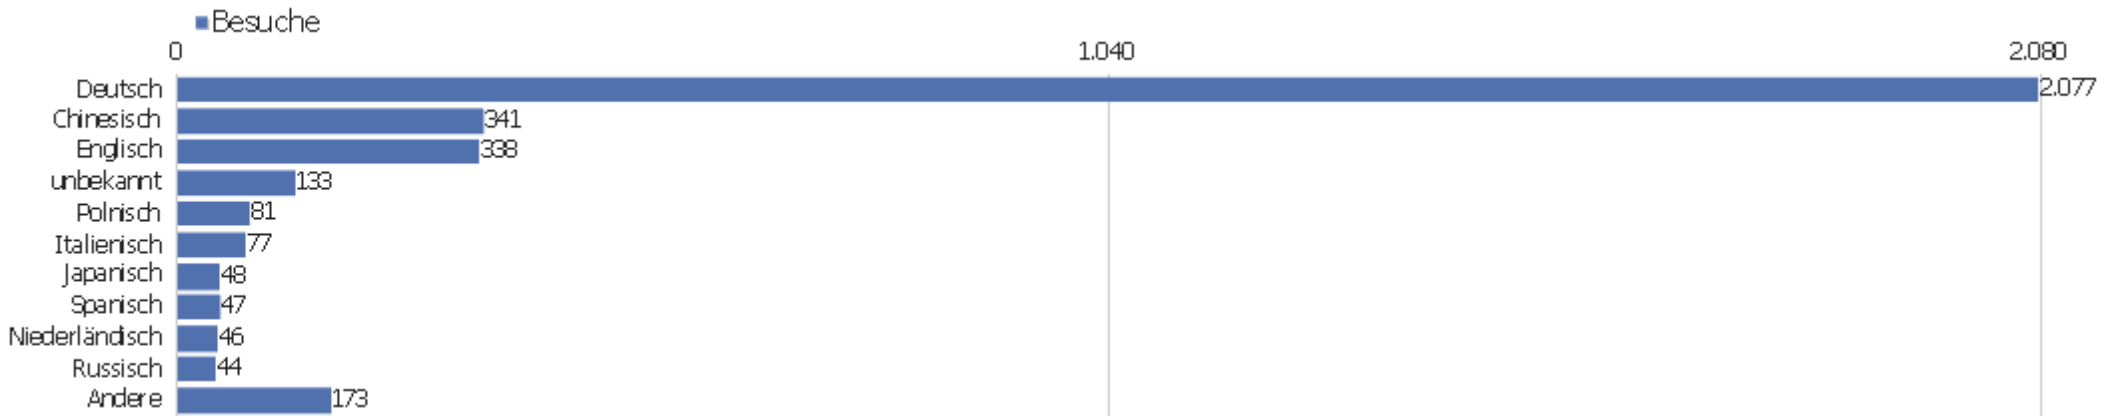

Browsersprache

Sprache	Besuche	Aktionen	Aktionen pro Besuch	Durchschnittszeit auf der Webseite	Absprungrate	Konversionsrate
Deutsch	2.077	13.971	7	00:05:15	32 %	0 %
Chinesisch	341	954	3	00:01:36	53 %	0 %
Englisch	338	1.285	4	00:02:08	52 %	0 %
unbekannt	133	173	1	00:00:04	91 %	0 %
Polnisch	81	171	2	00:00:54	64 %	0 %
Italienisch	77	229	3	00:01:52	47 %	0 %
Japanisch	48	326	7	00:07:38	29 %	0 %
Spanisch	47	204	4	00:05:13	43 %	0 %
Niederländisch	46	360	8	00:05:26	33 %	0 %
Russisch	44	79	2	00:00:41	80 %	0 %
Ungarisch	44	104	2	00:01:58	61 %	0 %
Französisch	41	108	3	00:01:16	56 %	0 %
Tschechisch	16	52	3	00:02:41	44 %	0 %
Ukrainisch	13	182	14	00:15:28	31 %	0 %