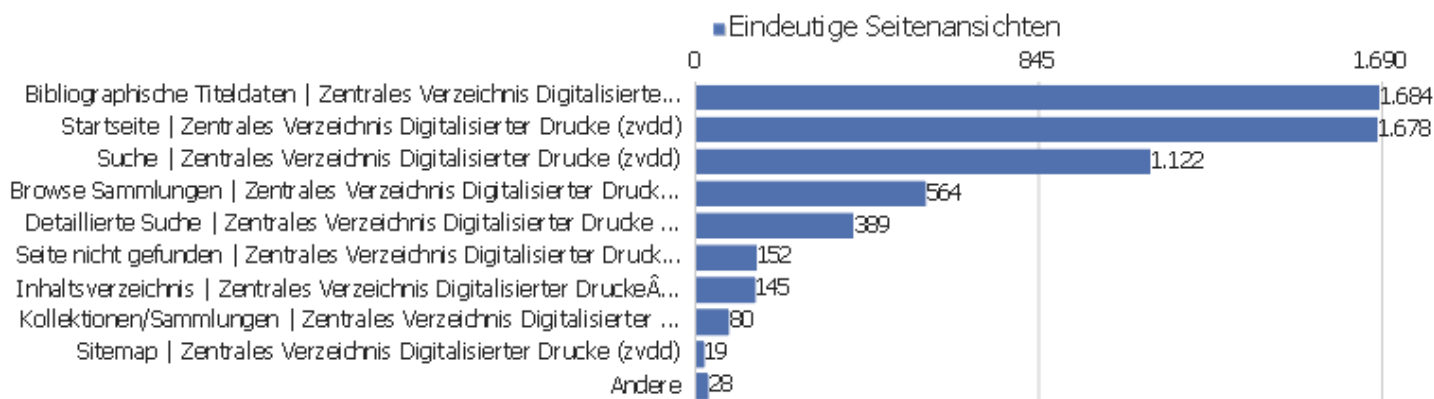

Seitentitel

Seitentitel	Seitenansichten	Eindeutige Seitenansichten	Durchschnittszeit pro Seite	Absprungrate	Ausstiegsrate
Bibliographische Titeldaten | Zentrales Verzeichnis Dig	4.774	1.684	00:01:33	51 %	80 %
Startseite | Zentrales Verzeichnis Digitalisierter Druc	2.183	1.678	00:00:24	34 %	39 %
Suche | Zentrales Verzeichnis Digitalisierter Drucke (z	5.346	1.122	00:00:34	34 %	55 %
Browse Sammlungen | Zentrales Verzeichnis Digitalisiert	1.406	564	00:00:24	49 %	58 %
Detaillierte Suche | Zentrales Verzeichnis Digitalisier	1.966	389	00:00:43	21 %	47 %
Seite nicht gefunden | Zentrales Verzeichnis Digitalisi	181	152	00:00:32	58 %	69 %
Inhaltsverzeichnis | Zentrales Verzeichnis Digitalisier	201	145	00:00:52	72 %	80 %
Kollektionen/Sammlungen | Zentrales Verzeichnis Digital	93	80	00:01:07	47 %	41 %
Sitemap | Zentrales Verzeichnis Digitalisierter Drucke	19	19	00:00:07	67 %	37 %
Anmelden | Zentrales Verzeichnis Digitalisierter Drucke	15	15	00:00:05	86 %	53 %
Hilfe zur Suche | Zentrales Verzeichnis Digitalisierter	4	4	00:00:18	0 %	25 %
Ansprechpartner | Zentrales Verzeichnis Digitalisierter	2	2	00:00:03	0 %	50 %
Über das Projekt | Zentrales Verzeichnis Digitalisierte	3	2	00:00:18	0 %	50 %
Bibliographische Titeldaten | Zentrales Verzeichnis Dig	1	1	00:00:00	100 %	100 %
Datenformate im Überblick | Zentrales Verzeichnis Digit	2	1	00:00:06	0 %	100 %
Impressum | Zentrales Verzeichnis Digitalisierter Druck	1	1	00:00:00	100 %	100 %
Startseite | Zentrales Verzeichnis Digitalisierter Druc	1	1	00:00:00	100 %	100 %
ZVDD Validator | Zentrales Verzeichnis Digitalisierter	1	1	00:00:05	0 %	0 %