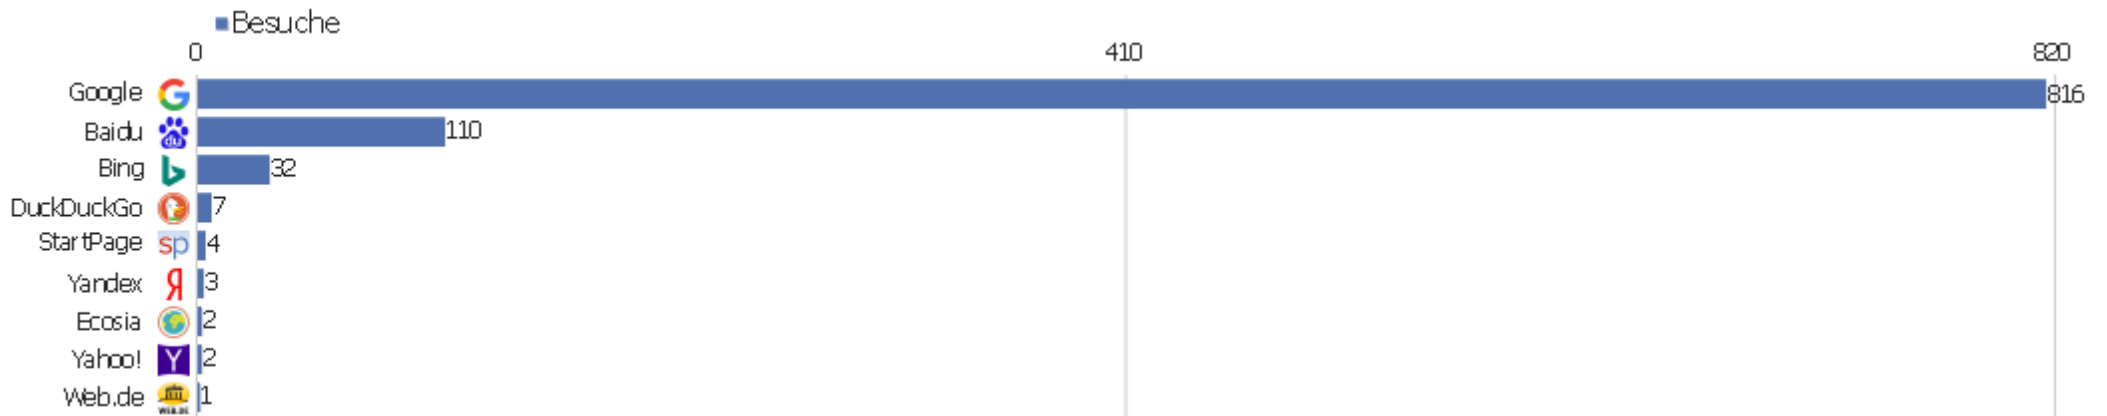

Suchmaschinen

Suchmaschine	Besuche	Aktionen	Aktionen pro Besuch	Durchschnittszeit auf der Webseite	Absprungrate	Umsatz
Google - Suchbegriff nicht definiert	815	3.819	5	00:03:14	43 %	0 €
Baidu - Suchbegriff nicht definiert	108	136	1	00:00:09	81 %	0 €
Bing - Suchbegriff nicht definiert	32	364	11	00:11:21	19 %	0 €
DuckDuckGo - Suchbegriff nicht definiert	7	45	6	00:04:13	29 %	0 €
StartPage - Suchbegriff nicht definiert	4	7	2	00:00:13	50 %	0 €
Yandex - Suchbegriff nicht definiert	3	6	2	00:00:31	67 %	0 €
Ecosia - Suchbegriff nicht definiert	2	3	2	00:00:09	50 %	0 €
Yahoo! - Suchbegriff nicht definiert	2	7	4	00:00:22	0 %	0 €
Baidu - http://www.zvdd.de/en/start/	1	82	82	00:43:25	0 %	0 €
Baidu - □□□□□□	1	1	1	00:00:00	100 %	0 €
Google - " über das wesen des römischen triumphs&q	1	1	1	00:00:00	100 %	0 €
Web.de - Suchbegriff nicht definiert	1	1	1	00:00:00	100 %	0 €