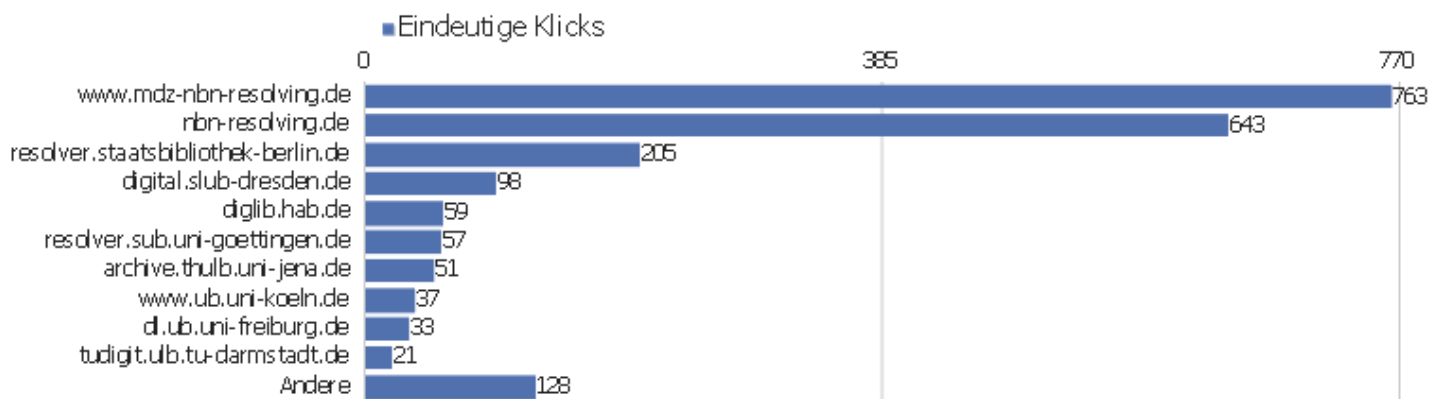

Ausgehende Verweise

Gewählter ausgehender Verweis

Eindeutige Klicks

Gewählter ausgehender Verweis	Eindeutige Klicks	Klicks
www.mdz-nbn-resolving.de/ - Andere	626	673
nbn-resolving.de/ - Andere	509	550
resolver.staatsbibliothek-berlin.de/ - Andere	93	99
sammlungen.ulb.uni-muenster.de/	5	6
www.ag-sdd.de/	5	7
bbf.dipf.de/	4	5
www.blb-karlsruhe.de/	4	5
www.dfg.de/	4	4
www.mdz-nbn-resolving.de/urn/resolver.pl?urn=urn:nbn:de	4	4
www.mdz-nbn-resolving.de/urn/resolver.pl?urn=urn:nbn:de	4	4
diglib.hab.de/drucke/qun-549-1-1/start.htm	3	3
idb.ub.uni-tuebingen.de/diglit/KeXVIII4_fol_17	3	3
nbn-resolving.de/urn/resolver.pl?urn=urn:nbn:de:bvb:12-	3	4
nbn-resolving.de/urn/resolver.pl?urn=urn:nbn:de:gbv:3:1	3	4
nbn-resolving.de/urn/resolver.pl?urn=urn:nbn:de:hbz:5:1	3	3
resolver.staatsbibliothek-berlin.de/SBB0000E47100000000	3	3
www.deutsche-digitale-bibliothek.de/	3	3
www.mdz-nbn-resolving.de/urn/resolver.pl?urn=urn:nbn:de	3	3
www.mdz-nbn-resolving.de/urn/resolver.pl?urn=urn:nbn:de	3	3
www.sub.uni-goettingen.de/	3	6
archive.thulb.uni-jena.de/collections/receive/HisBest_c	2	2
archive.thulb.uni-jena.de/collections/receive/HisBest_c	2	2
archive.thulb.uni-jena.de/collections/receive/HisBest_c	2	2
Anderere	801	878