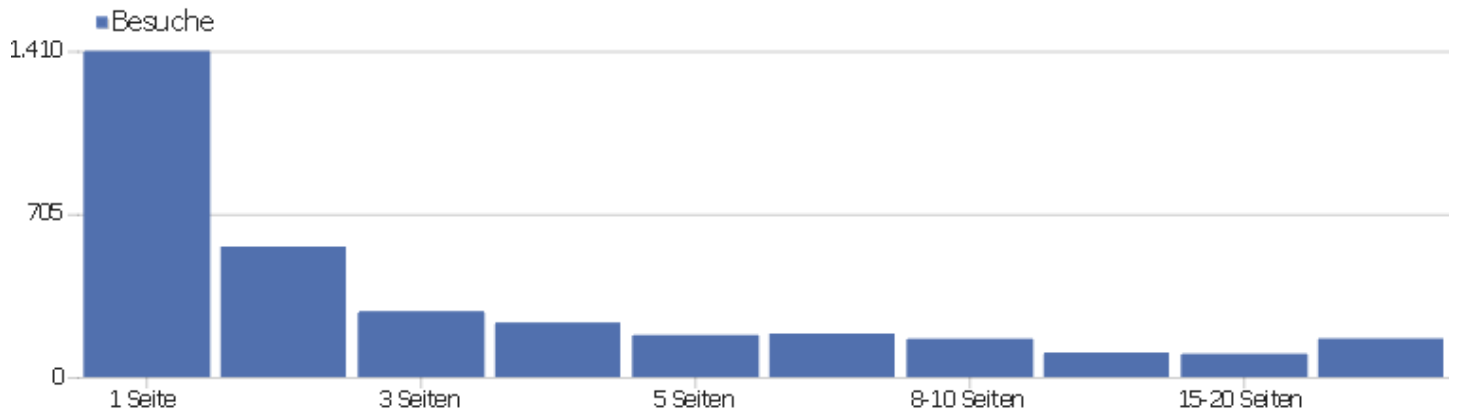

Dauer der Besuche

Besuchsdauer	Besuche
0-10s	1.666
11-30s	396
31-60s	269
1-2 Min.	270
2-4 Min.	204
4-7 Min.	157
7-10 Min.	80
10-15 Min.	104
15-30 Min.	151
30+ Min.	122

Seiten pro Besuch

Seiten pro Besuch