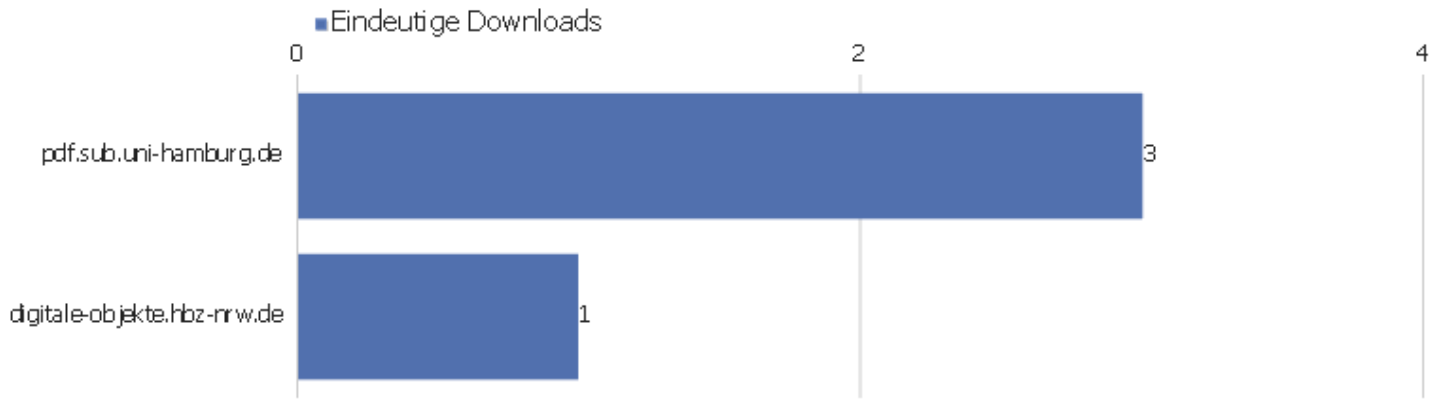

Downloads

Download-URL

Eindeutige Downloads

Downloads

Download-URL	Eindeutige Downloads	Downloads
digitale-objekte.hbz-nrw.de/storage2/2019/02/06/file_1/	1	4
pdf.sub.uni-hamburg.de/kitodo/PPN636604152.pdf	1	1
pdf.sub.uni-hamburg.de/kitodo/PPN1679772678.pdf	1	1
pdf.sub.uni-hamburg.de/kitodo/PPN1679772775.pdf	1	1