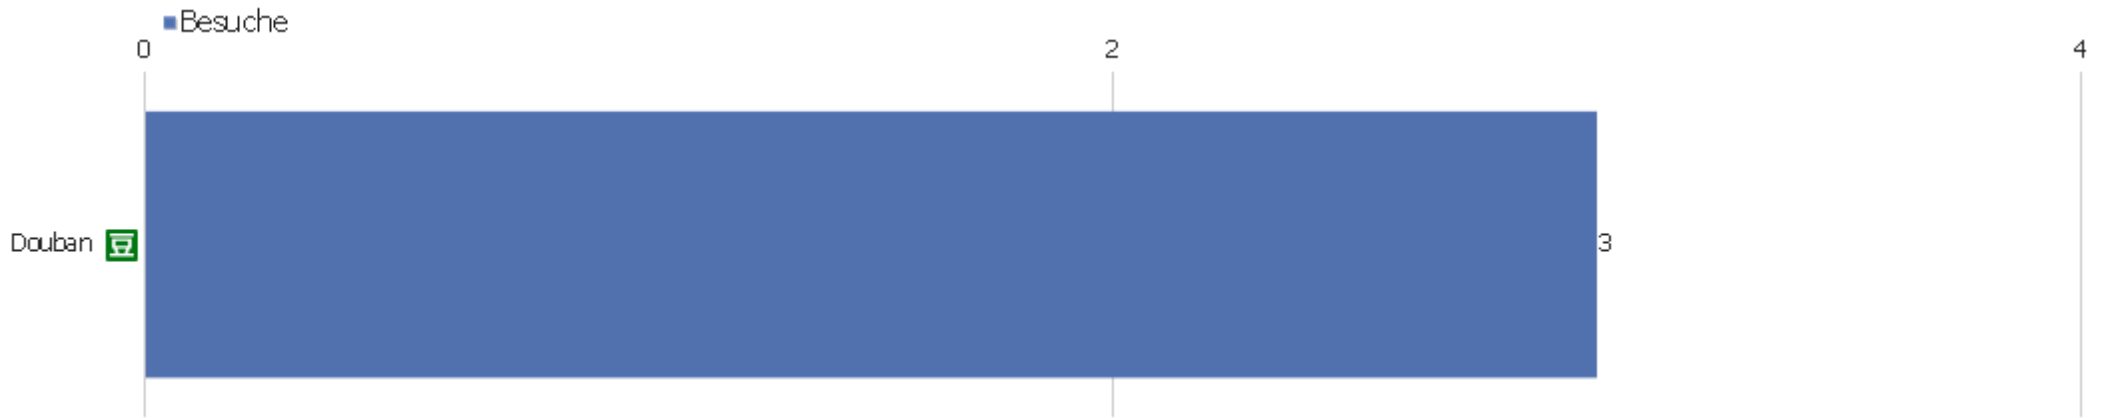

Soziale Netzwerke

Soziales Netzwerk	Besuche	Aktionen	Aktionen pro Besuch	Durchschnittszeit auf der Webseite	Absprungrate	Konversionsrate
Douban - https://www.douban.com/note/694143616/?_i=7	6	6	1	00:01:02	0 %	0 %
Douban - https://www.douban.com/note/757868273/?_i=6814	1	1	1	00:00:00	100 %	0 %
Douban - https://www.douban.com/note/829552275/?_i=81	2	2	1	00:00:08	0 %	0 %