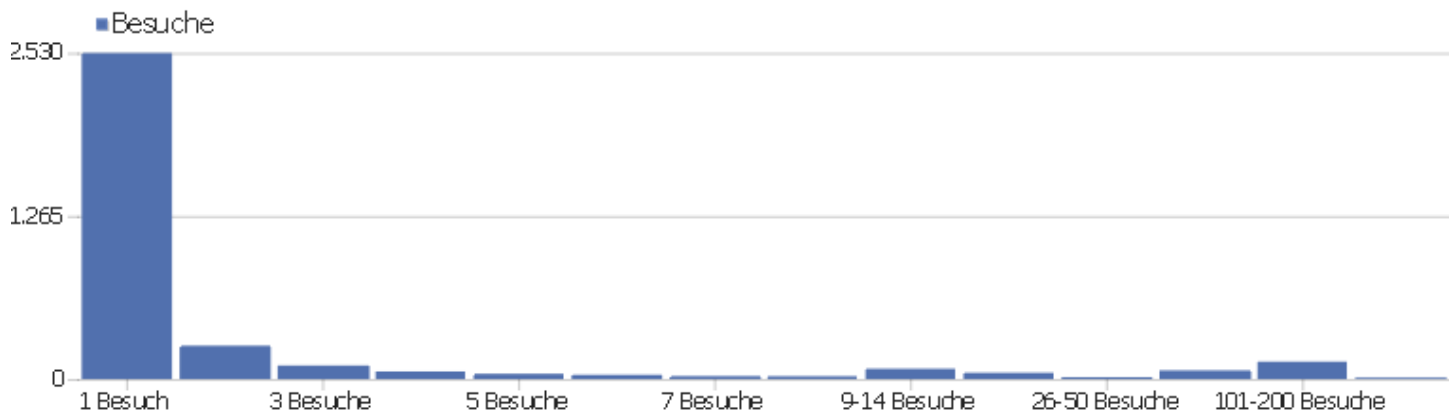

Dauer der Besuche

Besuchsdauer	Besuche
0-10s	1.666
11-30s	396
31-60s	269
1-2 Min.	270
2-4 Min.	204
4-7 Min.	157
7-10 Min.	80
10-15 Min.	104
15-30 Min.	151
30+ Min.	122

Seiten pro Besuch

Seiten pro Besuch

Besuche

Seiten pro Besuch	Besuche
1 Seite	1.410
2 Seiten	564
3 Seiten	285
4 Seiten	236
5 Seiten	182
6-7 Seiten	188
8-10 Seiten	166
11-14 Seiten	106
15-20 Seiten	101
21+ Seiten	167

Besuche nach Besuchszahl