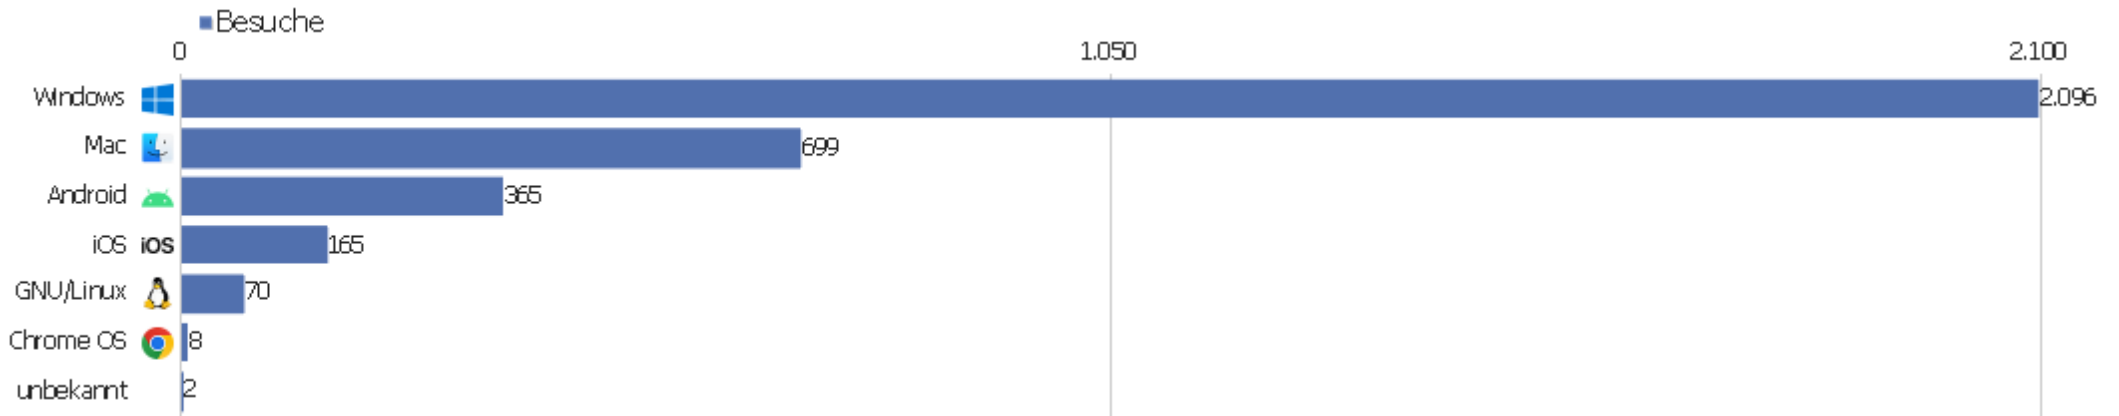

Betriebssystem-Familien

Betriebssystem-Familie	Besuche	Aktionen	Aktionen pro Besuch	Durchschnittszeit auf der Webseite	Absprungrate	Konversionsrate
Windows	2.096	12.869	6	00:04:39	36 %	0 %
Mac	699	3.251	5	00:04:01	41 %	0 %
Android	365	1.649	5	00:02:34	56 %	0 %
iOS	165	537	3	00:01:34	60 %	0 %
GNU/Linux	70	158	2	00:01:08	71 %	0 %
Chrome OS	8	14	2	00:00:22	38 %	0 %
unbekannt	2	4	2	00:00:56	50 %	0 %