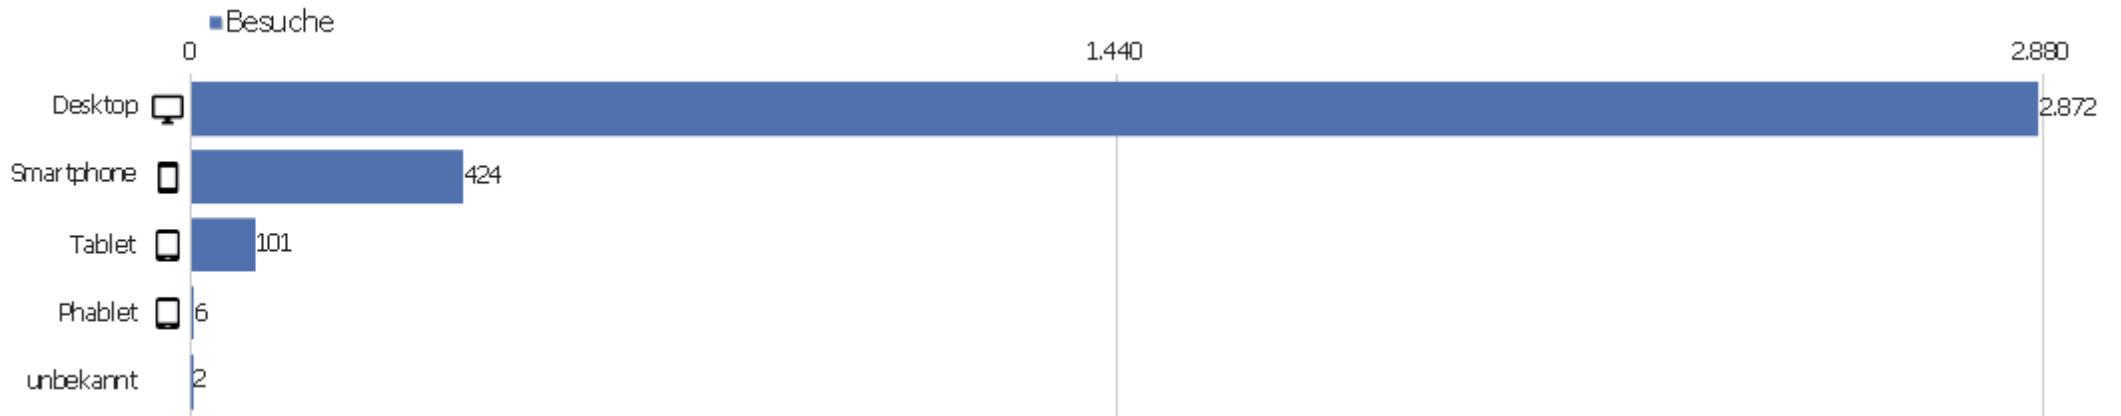

Gerätetyp

Gerätetyp	Besuche	Aktionen	Aktionen pro Besuch	Durchschnittszeit auf der Webseite	Absprungrate	Umsatz
Desktop	2.872	16.291	6	00:04:24	38 %	0 €
Smartphone	424	1.263	3	00:01:18	64 %	0 €
Tablet	101	916	9	00:06:21	29 %	0 €
Phablet	6	8	1	00:00:04	83 %	0 €
unbekannt	2	4	2	00:00:56	50 %	0 €