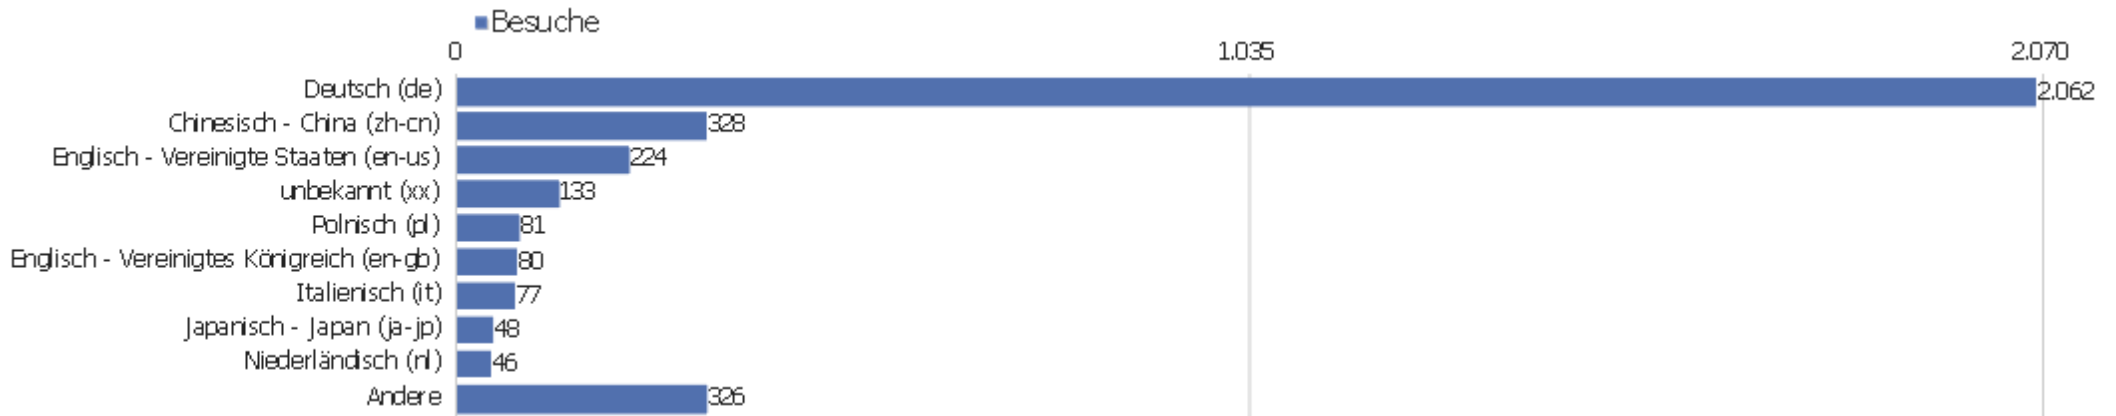

Sprach-Code

Sprache	Besuche	Aktionen	Aktionen pro Besuch	Durchschnittszeit auf der Webseite	Absprungrate	Konversionsrate
Deutsch (de)	2.062	13.924	7	00:05:17	32 %	0 %
Chinesisch - China (zh-cn)	328	919	3	00:01:34	54 %	0 %
Englisch - Vereinigte Staaten (en-us)	224	898	4	00:02:29	53 %	0 %
unbekannt (xx)	133	173	1	00:00:04	91 %	0 %
Polnisch (pl)	81	171	2	00:00:54	64 %	0 %
Englisch - Vereinigtes Königreich (en-gb)	80	295	4	00:01:32	43 %	0 %
Italienisch (it)	77	229	3	00:01:52	47 %	0 %
Japanisch - Japan (ja-jp)	48	326	7	00:07:38	29 %	0 %
Niederländisch (nl)	46	360	8	00:05:26	33 %	0 %
Ungarisch (hu)	44	104	2	00:01:58	61 %	0 %
Russisch (ru)	43	71	2	00:00:17	81 %	0 %
Französisch (fr)	40	107	3	00:01:18	55 %	0 %
Spanisch (es)	37	174	5	00:05:19	43 %	0 %
Englisch (en)	29	80	3	00:01:11	72 %	0 %