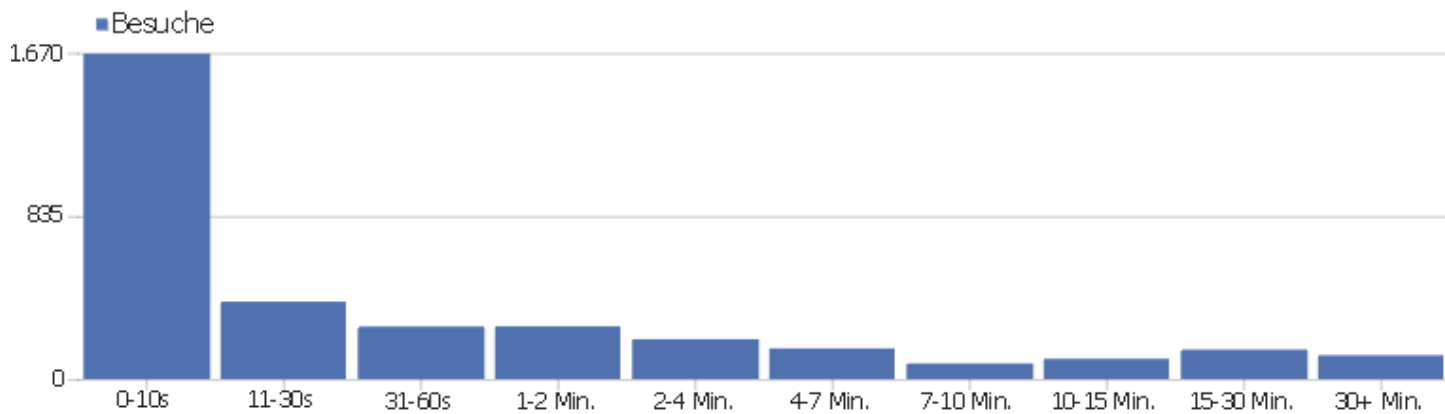

Dauer der Besuche

Besuchsdauer	Besuche
0-10s	1.666
11-30s	396
31-60s	269
1-2 Min.	270
2-4 Min.	204
4-7 Min.	157
7-10 Min.	80
10-15 Min.	104
15-30 Min.	151
30+ Min.	122

Seiten pro Besuch

Seiten pro Besuch