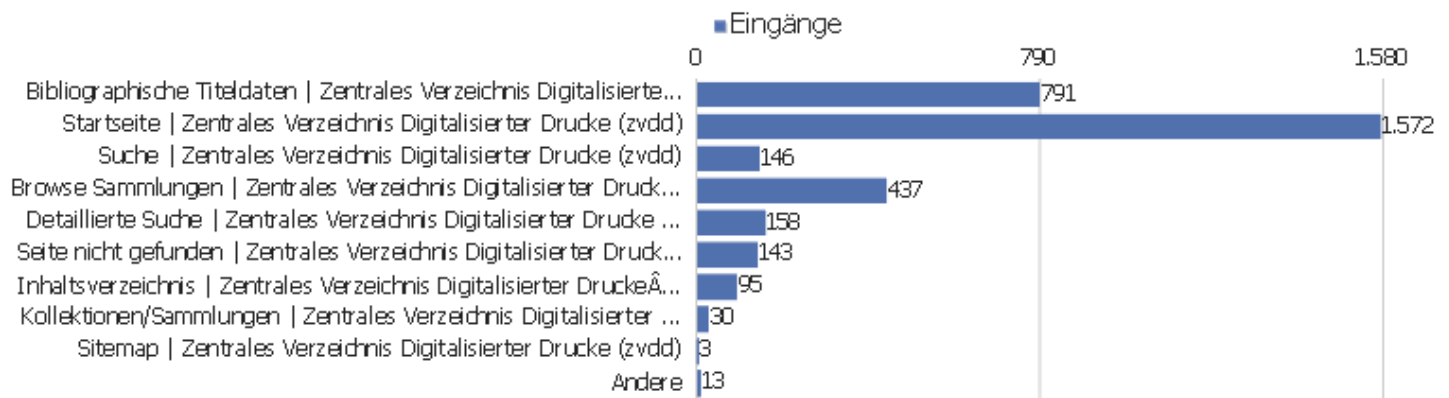

Titel der Einstiegsseite

Titel der Einstiegsseite	Eingänge	Absprünge	Absprungrate
Bibliographische Titeldaten | Zentrales Verzeichnis Dig	791	400	51 %
Startseite | Zentrales Verzeichnis Digitalisierter Druc	1.572	527	34 %
Suche | Zentrales Verzeichnis Digitalisierter Drucke (z	146	49	34 %
Browse Sammlungen | Zentrales Verzeichnis Digitalisiert	437	216	49 %
Detaillierte Suche | Zentrales Verzeichnis Digitalisier	158	33	21 %
Seite nicht gefunden | Zentrales Verzeichnis Digitalisi	143	83	58 %
Inhaltsverzeichnis | Zentrales Verzeichnis Digitalisier	95	68	72 %
Kollektionen/Sammlungen | Zentrales Verzeichnis Digital	30	14	47 %
Sitemap | Zentrales Verzeichnis Digitalisierter Drucke	3	2	67 %
Anmelden | Zentrales Verzeichnis Digitalisierter Drucke	7	6	86 %
Über das Projekt | Zentrales Verzeichnis Digitalisierte	1	0	0 %
Bibliographische Titeldaten | Zentrales Verzeichnis Dig	1	1	100 %
Datenformate im Überblick | Zentrales Verzeichnis Digit	1	0	0 %
Impressum | Zentrales Verzeichnis Digitalisierter Druck	1	1	100 %
Startseite | Zentrales Verzeichnis Digitalisierter Druc	1	1	100 %
ZVDD Validator | Zentrales Verzeichnis Digitalisierter	1	0	0 %