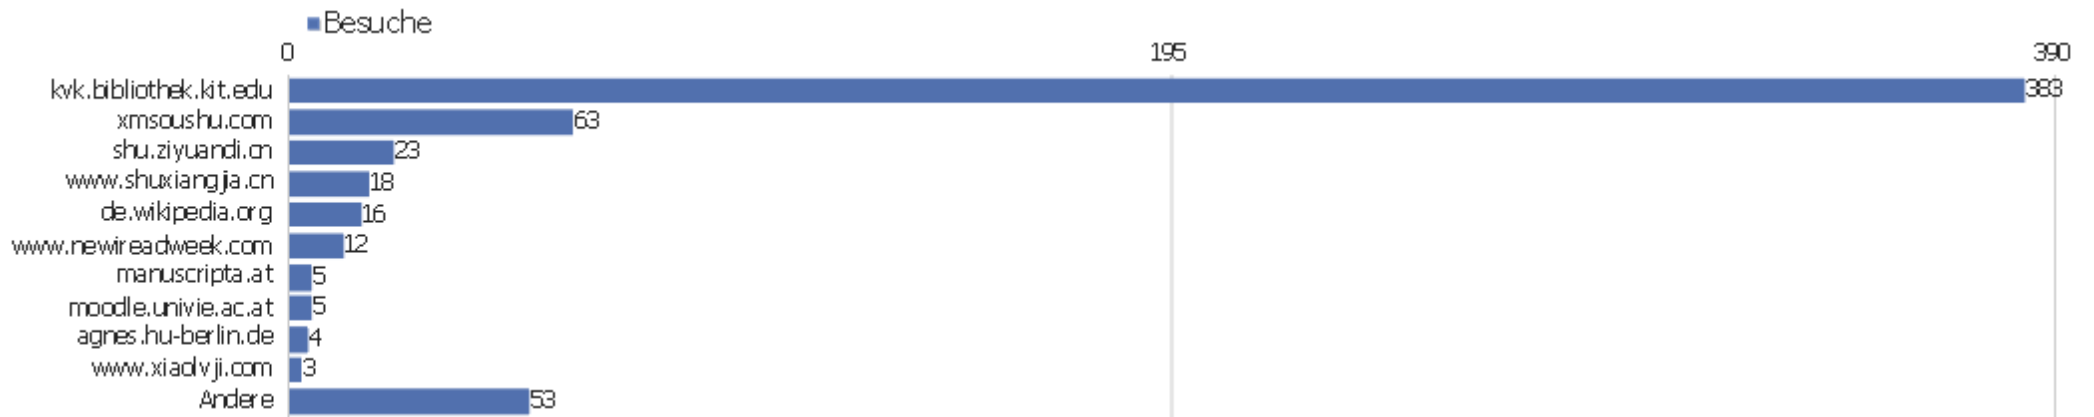

Webseiten

Webseite	Besuche	Aktionen	Aktionen pro Besuch	Durchschnittszeit auf der Webseite	Absprungrate	Umsatz
kvk.bibliothek.kit.edu/index	378	799	2	00:01:27	47 %	0 €
xmsoushu.com/index	61	141	2	00:01:10	51 %	0 €
shu.ziyuandi.cn/index	23	57	3	00:01:17	43 %	0 €
de.wikipedia.org/index	16	35	2	00:01:55	44 %	0 €
www.shuxiangjia.cn/index	16	31	2	00:03:55	50 %	0 €
www.newireadweek.com/index	12	20	2	00:00:32	67 %	0 €
manuscripta.at/index	5	9	2	00:00:28	60 %	0 €
moodle.univie.ac.at/index	5	15	3	00:00:34	40 %	0 €
agnes.hu-berlin.de/index	4	4	1	00:00:00	100 %	0 €
www.xiaolvji.com/index	3	4	1	00:00:02	67 %	0 €
app.asana.com/index	2	16	8	00:02:11	50 %	0 €
de.m.wikipedia.org/index	2	2	1	00:00:00	100 %	0 €
gdz.sub.uni-goettingen.de/feedback/	2	4	2	00:00:56	50 %	0 €
hs-duesseldorf.digibib.net/index	2	5	3	00:01:36	50 %	0 €