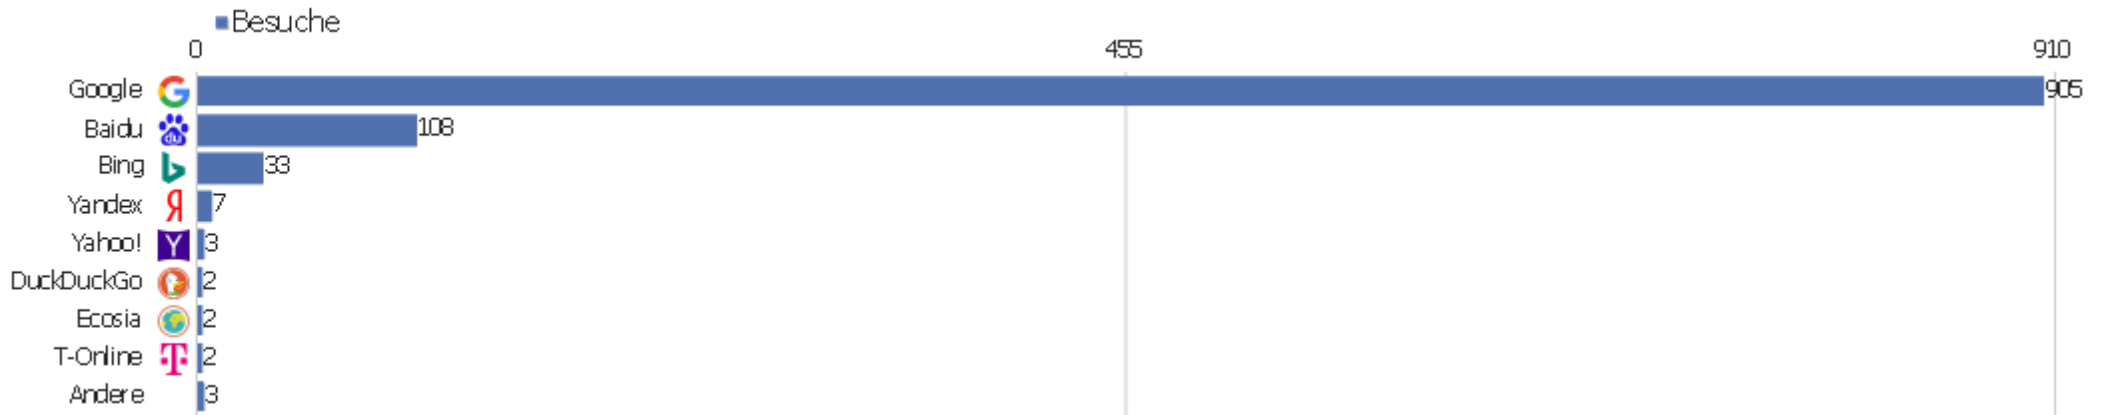

Suchmaschinen

Suchmaschine	Besuche	Aktionen	Aktionen pro Besuch	Durchschnittszeit auf der Webseite	Absprungrate	Umsatz
Google - Suchbegriff nicht definiert	903	4.060	5	00:03:16	42 %	0 €
Baidu - Suchbegriff nicht definiert	107	127	1	00:00:05	86 %	0 €
Bing - Suchbegriff nicht definiert	33	341	10	00:09:29	6 %	0 €
Yandex - Suchbegriff nicht definiert	7	7	1	00:00:00	100 %	0 €
Yahoo! - Suchbegriff nicht definiert	3	11	4	00:00:40	0 %	0 €
DuckDuckGo - Suchbegriff nicht definiert	2	6	3	00:01:15	50 %	0 €
Ecosia - Suchbegriff nicht definiert	2	8	4	00:00:41	0 %	0 €
T-Online - Suchbegriff nicht definiert	2	3	2	00:00:09	50 %	0 €
Baidu - zvdd	1	2	2	00:00:28	0 %	0 €
Brave - Suchbegriff nicht definiert	1	4	4	00:05:26	0 %	0 €
Facebook - Suchbegriff nicht definiert	1	1	1	00:00:00	100 %	0 €
Google - abgrenzung der laender stand 1876 hamburg ?	1	1	1	00:00:00	100 %	0 €
Google - https://www.zvdd.de/dms/load/met/?ppn=urn:nb	1	8	8	00:13:44	0 %	0 €
StartPage - Suchbegriff nicht definiert	1	16	16	00:04:00	0 %	0 €