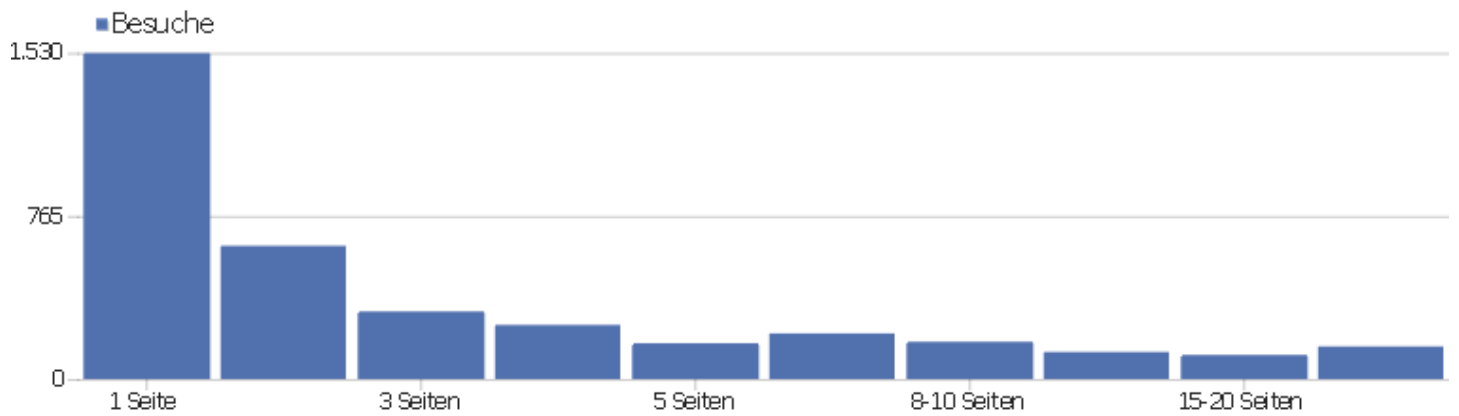

Dauer der Besuche

Besuchsdauer	Besuche
0-10s	1.797
11-30s	445
31-60s	330
1-2 Min.	280
2-4 Min.	216
4-7 Min.	151
7-10 Min.	87
10-15 Min.	107
15-30 Min.	167
30+ Min.	116

Seiten pro Besuch

Seiten pro Besuch