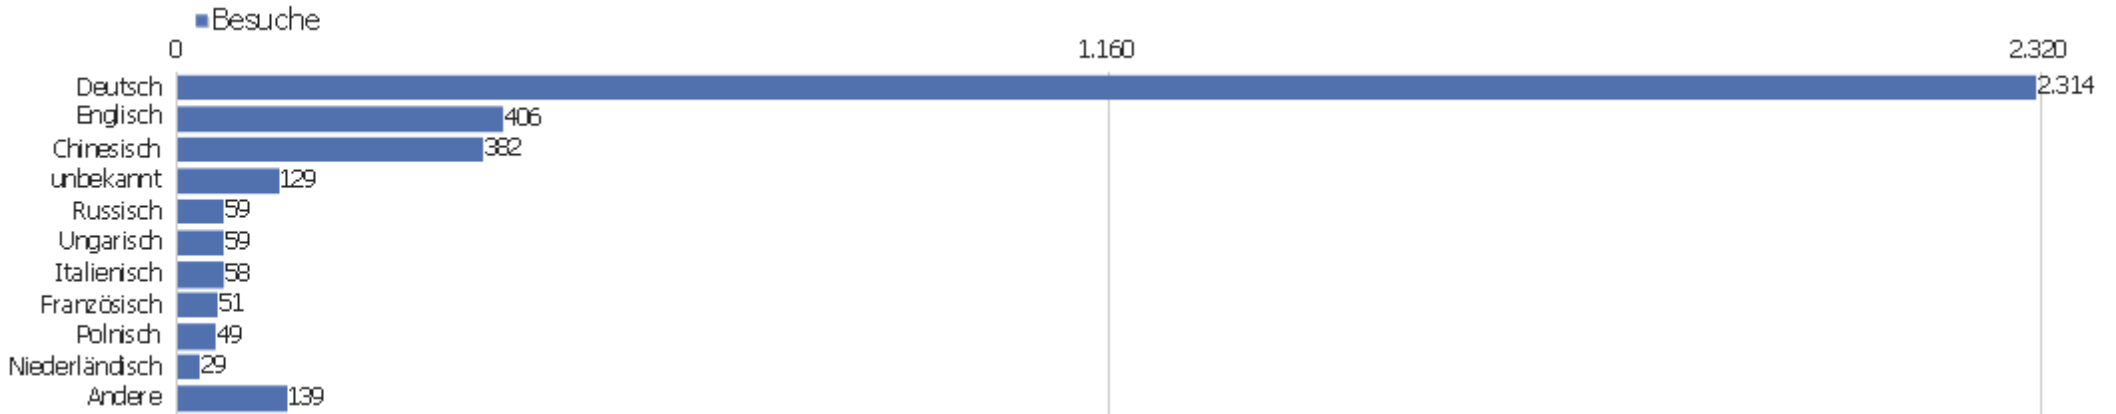

Browsersprache

Sprache	Besuche	Aktionen	Aktionen pro Besuch	Durchschnittszeit auf der Webseite	Absprungrate	Konversionsrate
Deutsch	2.314	13.993	6	00:04:52	33 %	0 %
Englisch	406	1.326	3	00:02:55	54 %	0 %
Chinesisch	382	1.096	3	00:01:14	55 %	0 %
unbekannt	129	138	1	00:00:12	93 %	0 %
Russisch	59	99	2	00:00:42	75 %	0 %
Ungarisch	59	175	3	00:03:11	46 %	0 %
Italienisch	58	428	7	00:04:36	34 %	0 %
Französisch	51	181	4	00:02:19	45 %	0 %
Polnisch	49	157	3	00:01:18	47 %	0 %
Niederländisch	29	415	14	00:11:54	34 %	0 %
Spanisch	26	104	4	00:02:23	46 %	0 %
Tschechisch	19	44	2	00:00:23	63 %	0 %
Japanisch	14	41	3	00:01:13	43 %	0 %
Portugiesisch	9	16	2	00:02:38	67 %	0 %