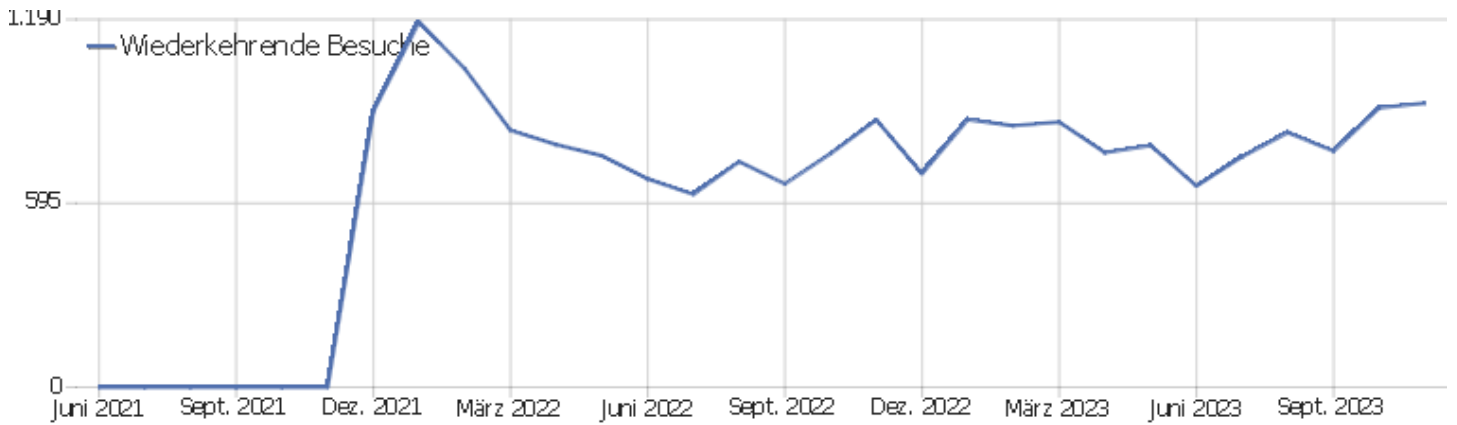

Wiederkehrende Besuche

Name	Wert
Eindeutige neue Besucher	836
Neue Benutzer	0
Neue Besuche	2.756
Aktionen bei neuen Besuchen	10.537
Max_actions_new	110
Absprungrate bei neuen Besuchen	47 %
Durchschnittsaktionen pro neuem Besuch	4
Durchschnittszeit neuer Besuche (in Sekunden)	00:02:29
Eindeutige wiederkehrende Besucher	147
Wiederkehrende Benutzer	0
Wiederkehrende Besuche	919
Aktionen bei wiederkehrenden Besuchen	7.938
Maximale Aktionen eines wiederkehrenden Besuchs	161
Absprungrate bei wiederkehrenden Besuchen	24 %
Aktionen pro wiederkehrendem Besuch	9
Durchschnittszeit von wiederkehrenden Besuchen	00:08:02