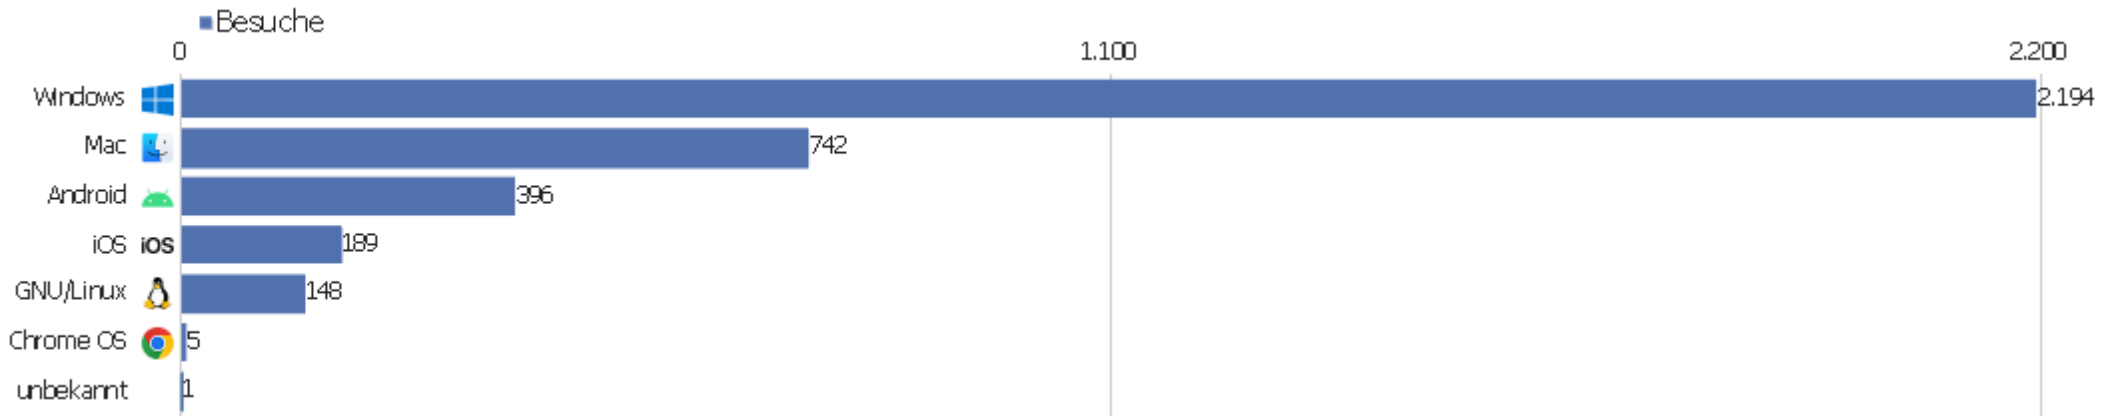

Betriebssystem-Familien

Betriebssystem-Familie	Besuche	Aktionen	Aktionen pro Besuch	Durchschnittszeit auf der Webseite	Absprungrate	Konversionsrate
Windows	2.194	12.896	6	00:04:40	36 %	0 %
Mac	742	3.358	5	00:03:20	39 %	0 %
Android	396	1.371	4	00:02:05	59 %	0 %
iOS	189	484	3	00:01:19	62 %	0 %
GNU/Linux	148	351	2	00:02:45	67 %	0 %
Chrome OS	5	14	3	00:10:56	40 %	0 %
unbekannt	1	1	1	00:00:00	100 %	0 %