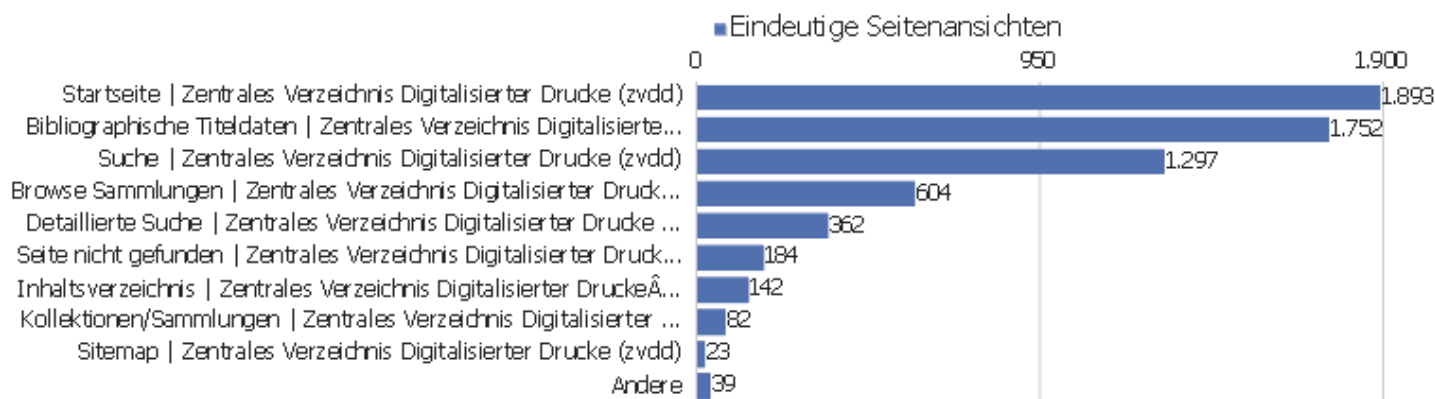

Titel der Ausstiegsseite

Titel der Ausstiegsseite	Ausstiege	Eindeutige Seitenansichten	Ausstiegsrate
Startseite | Zentrales Verzeichnis Digitalisierter Druc	765	1.893	40 %
Bibliographische Titeldaten | Zentrales Verzeichnis Dig	1.359	1.752	78 %
Suche | Zentrales Verzeichnis Digitalisierter Drucke (z	724	1.297	56 %
Browse Sammlungen | Zentrales Verzeichnis Digitalisiert	349	604	58 %
Detaillierte Suche | Zentrales Verzeichnis Digitalisier	177	362	49 %
Seite nicht gefunden | Zentrales Verzeichnis Digitalisi	136	184	74 %
Inhaltsverzeichnis | Zentrales Verzeichnis Digitalisier	112	142	79 %
Kollektionen/Sammlungen | Zentrales Verzeichnis Digital	19	82	23 %
Sitemap | Zentrales Verzeichnis Digitalisierter Drucke	6	23	26 %
Anmelden | Zentrales Verzeichnis Digitalisierter Drucke	8	17	47 %
Ansprechpartner | Zentrales Verzeichnis Digitalisierter	5	8	63 %
ZVDD Validator | Zentrales Verzeichnis Digitalisierter	4	6	67 %
Impressum | Zentrales Verzeichnis Digitalisierter Druck	2	5	40 %
Datenformate im Überblick | Zentrales Verzeichnis Digit	1	1	100 %
Dokumentation | Zentrales Verzeichnis Digitalisierter D	1	1	100 %
Weitere Informationen | Zentrales Verzeichnis Digitalis	1	1	100 %