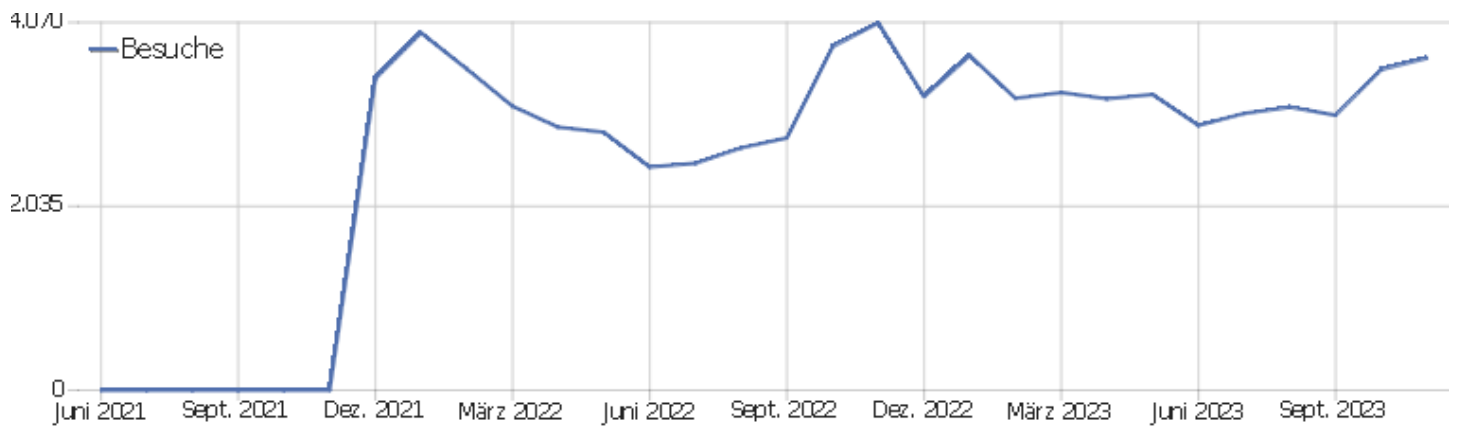

Uni, ZVDD

Zeitspanne: November 2023

Monatsstatistik für ZVDD (JK)

Besucherüberblick

Name	Wert
Eindeutige Besucher	892
Besuche	3.675
Aktionen	18.475
Maximale Aktionen pro Besuch	161
Aktionen pro Besuch	5
Durchschn. Besuchszeit (in Sekunden)	00:03:52
Absprungrate	42 %

Land

Land	Besuche	Aktionen	Aktionen pro Besuch	Durchschnittszeit auf der Webseite	Absprungrate	Umsatz
Deutschland	1.892	10.732	6	00:04:39	35 %	0 €
China	460	1.074	2	00:00:50	68 %	0 €
Vereinigte Staaten	246	769	3	00:02:22	55 %	0 €
Österreich	165	1.106	7	00:05:32	20 %	0 €
Niederlande	119	1.708	14	00:12:04	18 %	0 €
Polen	86	287	3	00:01:24	45 %	0 €
Schweiz	66	371	6	00:04:56	39 %	0 €
Italien	62	442	7	00:04:29	35 %	0 €
Ungarn	61	185	3	00:03:53	46 %	0 €
Russland	60	175	3	00:01:55	62 %	0 €
Vereinigtes Königreich	44	140	3	00:03:07	61 %	0 €
Frankreich	41	140	3	00:02:46	34 %	0 €
Spanien	40	173	4	00:02:28	33 %	0 €
Belgien	27	91	3	00:02:22	52 %	0 €