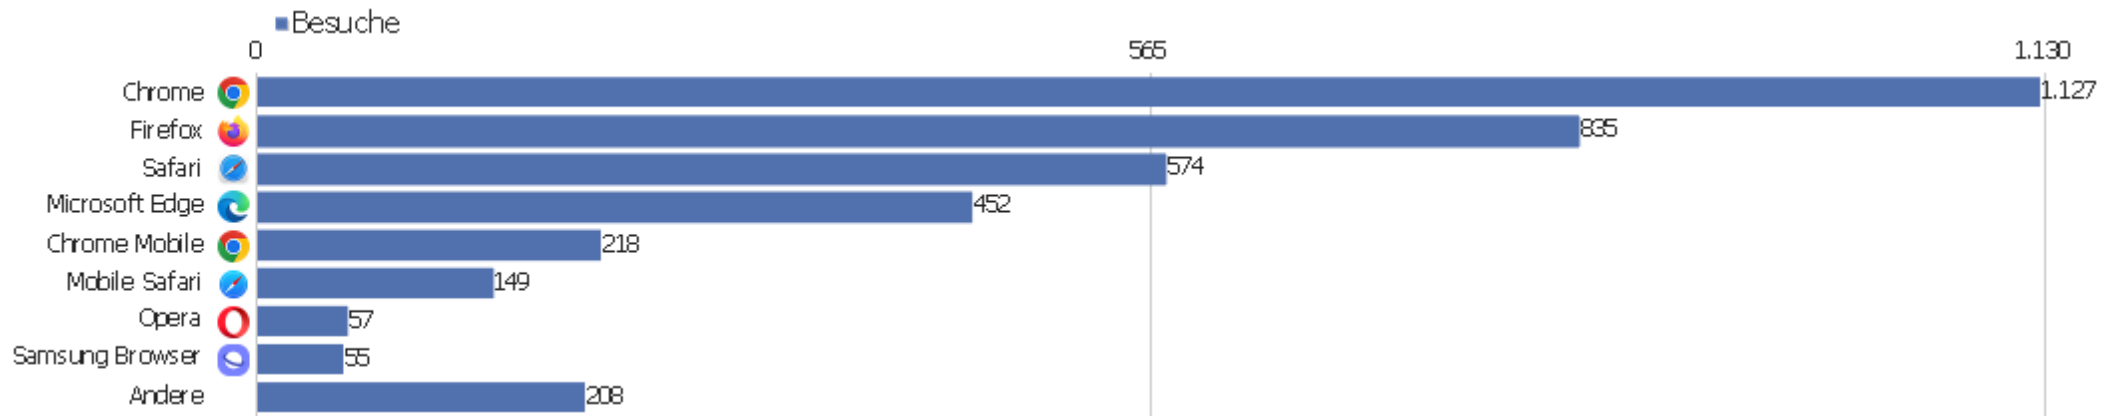

Browser

Browser	Besuche	Aktionen	Aktionen pro Besuch	Durchschnittszeit auf der Webseite	Absprungrate	Umsatz
Chrome	1.127	6.595	6	00:04:44	43 %	0 €
Firefox	835	4.550	5	00:04:04	33 %	0 €
Safari	574	2.640	5	00:03:26	38 %	0 €
Microsoft Edge	452	2.724	6	00:05:07	31 %	0 €
Chrome Mobile	218	407	2	00:00:58	70 %	0 €
Mobile Safari	149	390	3	00:01:06	62 %	0 €
Opera	57	360	6	00:04:37	35 %	0 €
Samsung Browser	55	173	3	00:02:55	55 %	0 €
Headless Chrome	22	23	1	00:00:54	95 %	0 €
Yandex Browser	22	23	1	00:00:04	95 %	0 €
Google Search App	18	48	3	00:03:15	56 %	0 €
Chrome Mobile iOS	17	42	3	00:01:45	59 %	0 €
Firefox Mobile	14	108	8	00:10:43	21 %	0 €
UC Browser	10	77	8	00:02:12	40 %	0 €