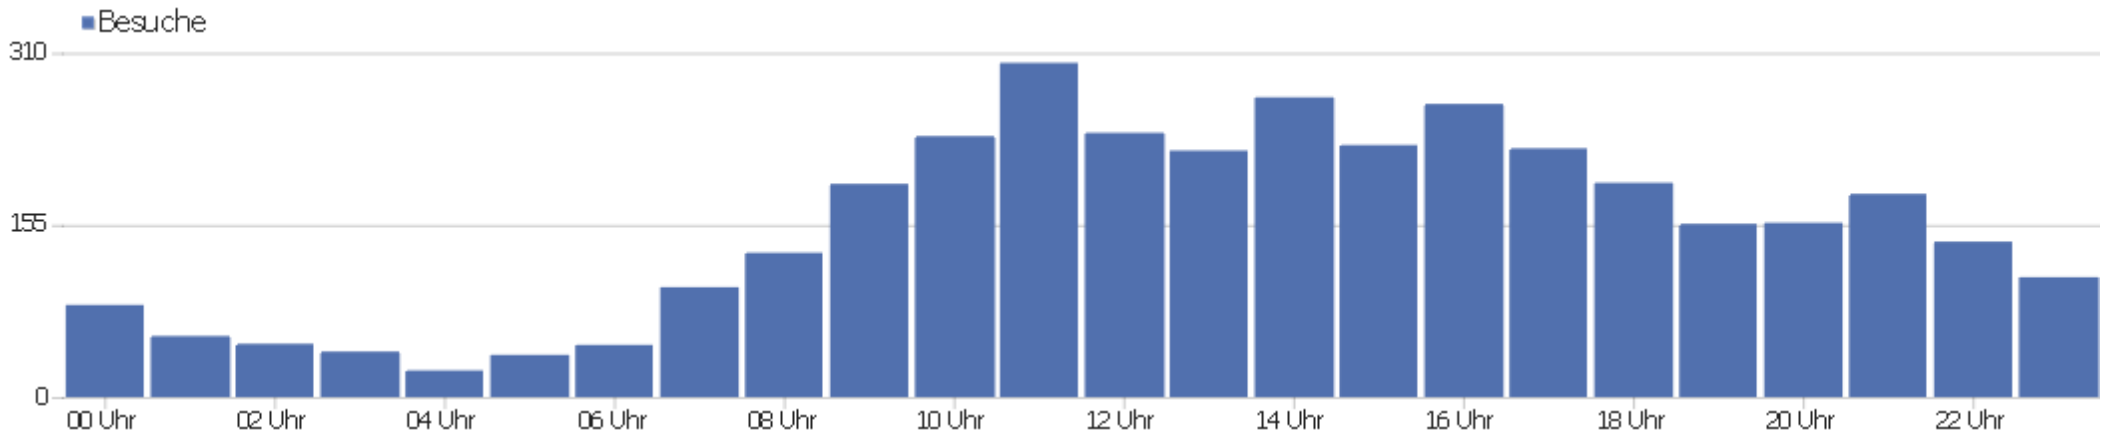

Huawei Browser Mobile	9	46	5	00:01:45	33 %	0 €
Smart Lenovo Browser	9	27	3	00:02:39	56 %	0 €
 Chrome Webview	7	10	1	00:00:07	71 %	0 €
Vivo Browser	7	22	3	00:00:29	57 %	0 €
 Internet Explorer	6	6	1	00:00:00	100 %	0 €
 Quark	6	22	4	00:00:35	33 %	0 €
WeChat	6	7	1	00:00:02	83 %	0 €
 Ecosia	5	40	8	00:01:49	40 %	0 €
 Huawei Browser	5	22	4	00:02:43	0 %	0 €
Andere	45	113	3	00:01:28	47 %	0 €

Betriebssystem-Familien

Betriebssystem-Familie	Besuche	Aktionen	Aktionen pro Besuch	Durchschnittszeit auf der Webseite	Absprungrate	Konversionsrate
Windows	2.194	12.896	6	00:04:40	36 %	0 %
Mac	742	3.358	5	00:03:20	39 %	0 %
Android	396	1.371	4	00:02:05	59 %	0 %
iOS	189	484	3	00:01:19	62 %	0 %
GNU/Linux	148	351	2	00:02:45	67 %	0 %
Chrome OS	5	14	3	00:10:56	40 %	0 %
unbekannt	1	1	1	00:00:00	100 %	0 %

Besuche pro Stunde in der Zeitzone der Webseite

Seitenzeit — Stunde (Start des Besuchs)	Besuche	Aktionen	Aktionen pro Besuch	Durchschnittszeit auf der Webseite	Absprungrate	Umsatz
00 Uhr	83	625	8	00:06:38	39 %	0 €
01 Uhr	55	118	2	00:00:55	69 %	0 €
02 Uhr	48	124	3	00:02:05	63 %	0 €
03 Uhr	41	118	3	00:01:30	63 %	0 €
04 Uhr	24	95	4	00:02:48	38 %	0 €
05 Uhr	38	98	3	00:04:01	66 %	0 €
06 Uhr	47	239	5	00:04:36	53 %	0 €
07 Uhr	99	325	3	00:01:52	51 %	0 €
08 Uhr	130	620	5	00:03:43	52 %	0 €
09 Uhr	192	875	5	00:03:14	48 %	0 €
10 Uhr	235	1.019	4	00:02:41	40 %	0 €
11 Uhr	301	1.027	3	00:01:55	47 %	0 €
12 Uhr	238	1.115	5	00:04:13	40 %	0 €
13 Uhr	222	1.073	5	00:03:47	37 %	0 €