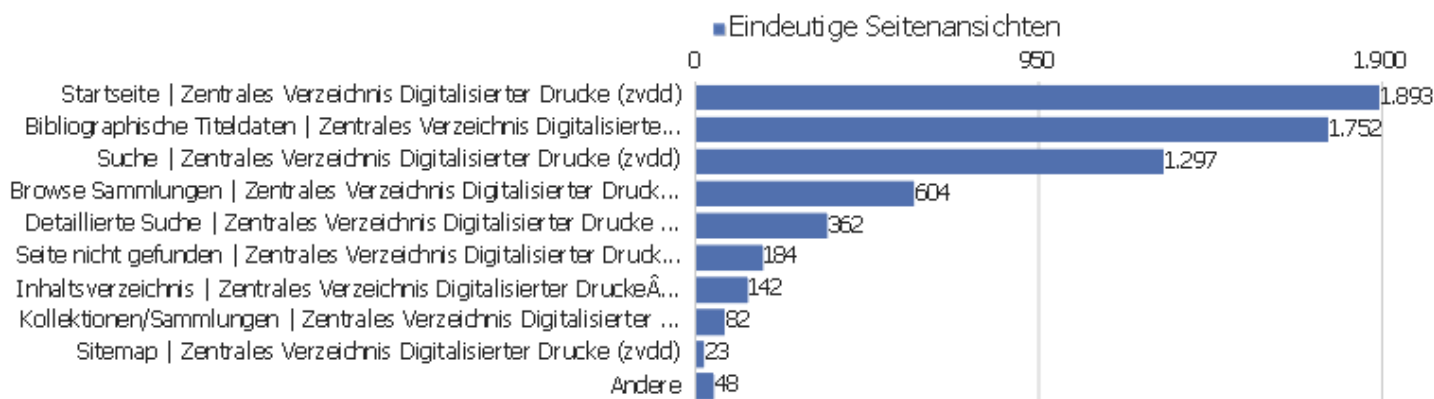

Seitentitel

Seitentitel	Seitenansichten	Eindeutige Seitenansichten	Durchschnittszeit pro Seite	Absprungrate	Ausstiegsrate
Startseite | Zentrales Verzeichnis Digitalisierter Druc	2.621	1.893	00:00:26	34 %	40 %
Bibliographische Titeldaten | Zentrales Verzeichnis Dig	4.444	1.752	00:01:38	53 %	78 %
Suche | Zentrales Verzeichnis Digitalisierter Drucke (z	5.656	1.297	00:00:39	32 %	56 %
Browse Sammlungen | Zentrales Verzeichnis Digitalisiert	1.212	604	00:00:33	46 %	58 %
Detaillierte Suche | Zentrales Verzeichnis Digitalisier	1.898	362	00:00:34	13 %	49 %
Seite nicht gefunden | Zentrales Verzeichnis Digitalisi	210	184	00:00:25	65 %	74 %
Inhaltsverzeichnis | Zentrales Verzeichnis Digitalisier	185	142	00:00:43	72 %	79 %
Kollektionen/Sammlungen | Zentrales Verzeichnis Digital	97	82	00:01:10	35 %	23 %
Sitemap | Zentrales Verzeichnis Digitalisierter Drucke	27	23	00:01:36	25 %	26 %
Anmelden | Zentrales Verzeichnis Digitalisierter Drucke	21	17	00:00:26	100 %	47 %
Ansprechpartner | Zentrales Verzeichnis Digitalisierter	9	8	00:00:23	33 %	63 %
ZVDD Validator | Zentrales Verzeichnis Digitalisierter	9	6	00:00:50	75 %	67 %
Impressum | Zentrales Verzeichnis Digitalisierter Druck	6	5	00:02:01	100 %	40 %
Zugriffsstatistik | Zentrales Verzeichnis Digitalisiert	5	5	00:05:17	0 %	0 %
Über das Projekt | Zentrales Verzeichnis Digitalisierte	2	2	00:00:12	0 %	0 %
Datenformate im Überblick | Zentrales Verzeichnis Digi	1	1	00:00:00	0 %	100 %
Dokumentation | Zentrales Verzeichnis Digitalisierter D	1	1	00:00:00	0 %	100 %
Hilfe zur Suche | Zentrales Verzeichnis Digitalisierter	1	1	00:00:21	0 %	0 %
Technische Architektur | Zentrales Verzeichnis Digitali	2	1	00:00:04	0 %	0 %
Weitere Informationen | Zentrales Verzeichnis Digitalis	1	1	00:00:00	0 %	100 %