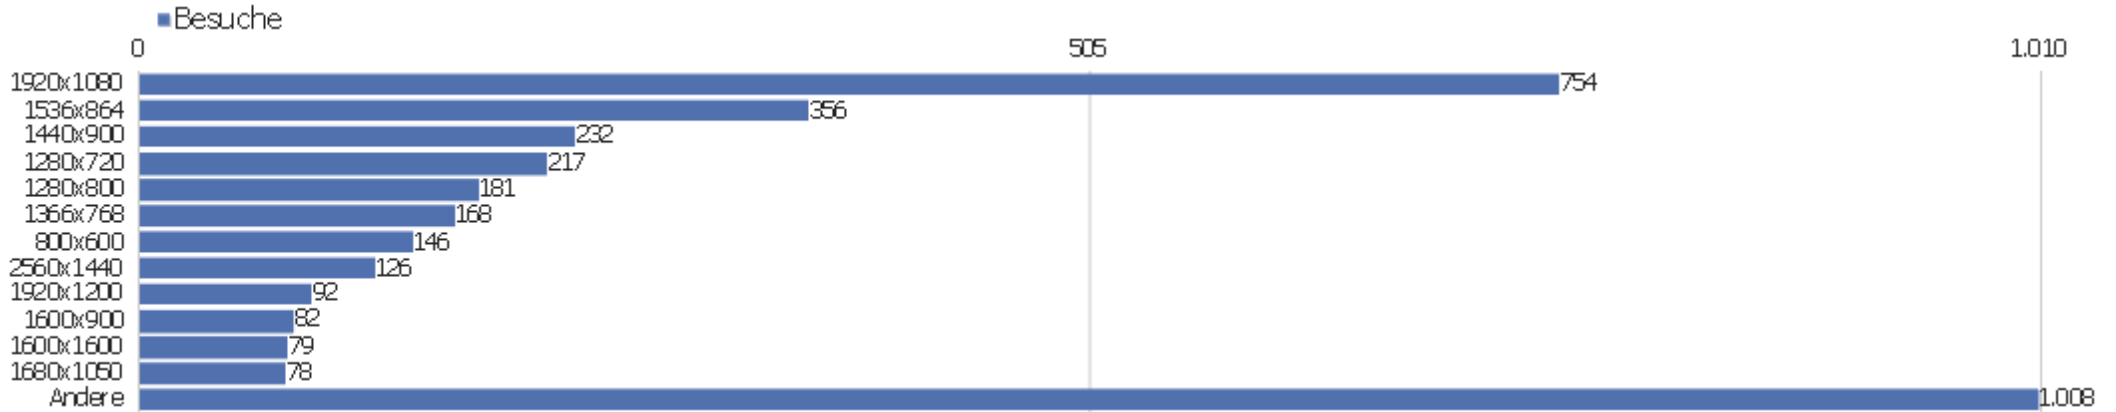

Bildschirmauflösungen

Auflösung	Besuche	Aktionen	Aktionen pro Besuch	Durchschnittszeit auf der Webseite	Absprungrate	Konversionsrate
1920x1080	754	5.174	7	00:05:34	37 %	0 %
1536x864	356	1.846	5	00:04:03	32 %	0 %
1440x900	232	837	4	00:02:20	39 %	0 %
1280x720	217	1.503	7	00:06:10	27 %	0 %
1280x800	181	1.011	6	00:05:35	38 %	0 %
1366x768	168	836	5	00:04:21	24 %	0 %
800x600	146	162	1	00:00:11	93 %	0 %
2560x1440	126	768	6	00:05:16	35 %	0 %
1920x1200	92	428	5	00:04:22	36 %	0 %
1600x900	82	260	3	00:01:45	41 %	0 %
1600x1600	79	264	3	00:00:15	68 %	0 %
1680x1050	78	483	6	00:04:12	45 %	0 %
1280x1024	62	279	5	00:03:05	34 %	0 %
360x800	46	132	3	00:02:07	54 %	0 %