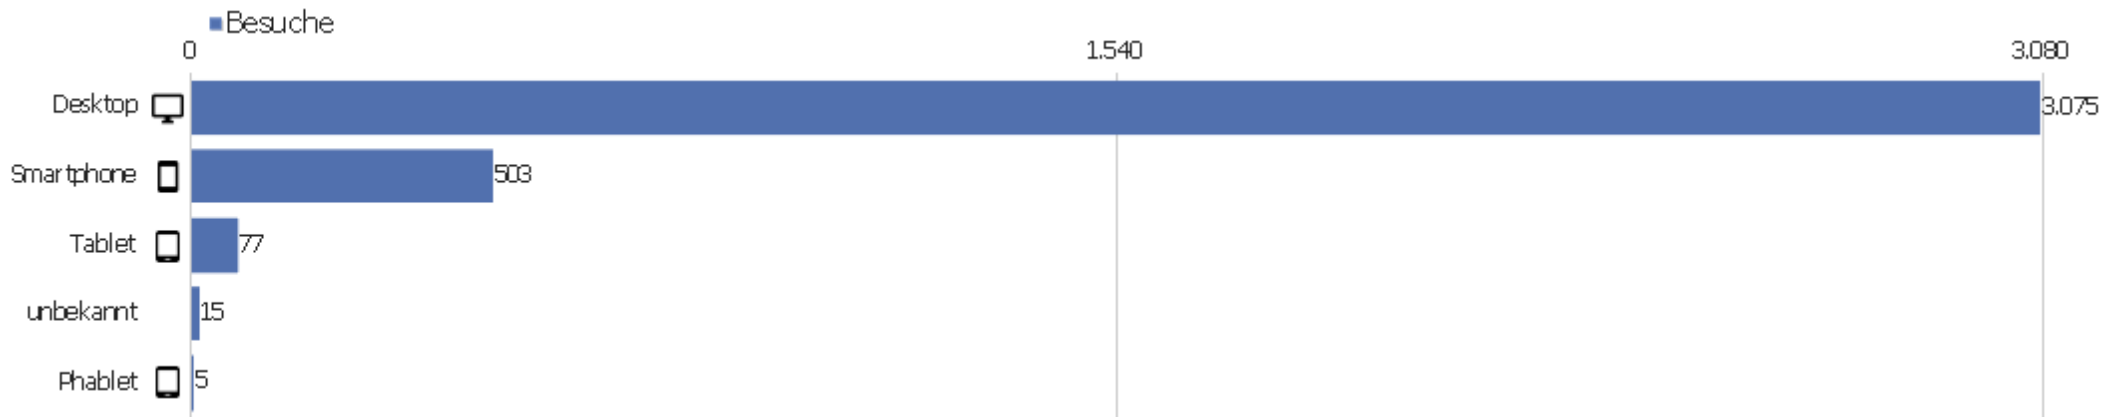

Gerätetyp

Gerätetyp	Besuche	Aktionen	Aktionen pro Besuch	Durchschnittszeit auf der Webseite	Absprungrate	Umsatz
Desktop	3.075	16.561	5	00:04:16	38 %	0 €
Smartphone	503	1.232	2	00:01:29	64 %	0 €
Tablet	77	614	8	00:04:12	30 %	0 €
unbekannt	15	59	4	00:02:05	33 %	0 €
Phablet	5	9	2	00:00:37	80 %	0 €