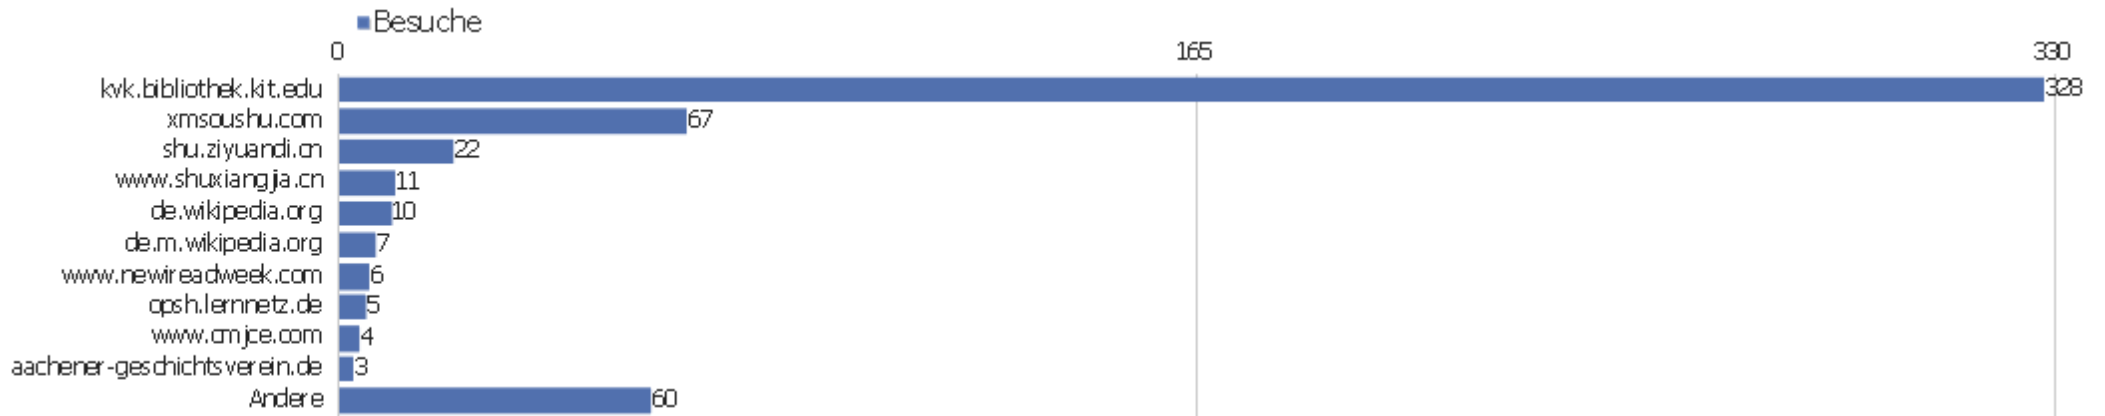

Webseiten

Webseite	Besuche	Aktionen	Aktionen pro Besuch	Durchschnittszeit auf der Webseite	Absprungrate	Umsatz
kvk.bibliothek.kit.edu/index	323	715	2	00:01:50	49 %	0 €
xmsoushu.com/index	67	178	3	00:02:02	52 %	0 €
shu.ziyuandi.cn/index	22	37	2	00:00:52	68 %	0 €
de.wikipedia.org/index	10	75	8	00:07:21	40 %	0 €
www.shuxiangjia.cn/index	10	18	2	00:01:26	70 %	0 €
de.m.wikipedia.org/index	7	18	3	00:01:37	29 %	0 €
www.newireadweek.com/index	6	12	2	00:00:13	67 %	0 €
opsh.lernnetz.de/index	5	5	1	00:00:00	100 %	0 €
www.cmjce.com/index	4	9	2	00:00:18	75 %	0 €
aachener-geschichtsverein.de/index	3	6	2	00:00:15	67 %	0 €
shu.baozangdh.com/index	3	5	2	00:00:06	67 %	0 €
www.8kmm.com/index	3	5	2	00:00:08	67 %	0 €
www.fid-bbi.de/index	3	27	9	00:03:00	0 %	0 €
www.openurls.com.cn/index	3	3	1	00:00:00	100 %	0 €