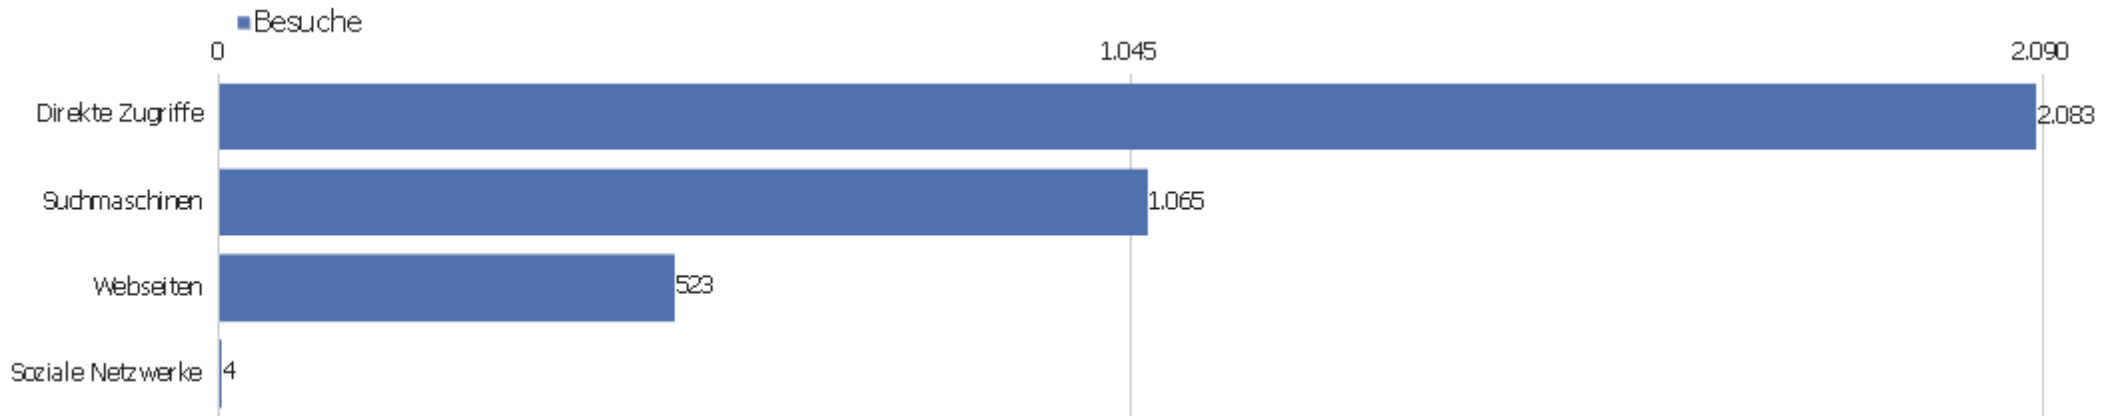

Kanaltyp

Kanaltyp	Besuche	Aktionen	Aktionen pro Besuch	Durchschnittszeit auf der Webseite	Absprungrate	Umsatz
Direkte Zugriffe	2.083	12.582	6	00:04:47	37 %	0 €
Suchmaschinen	1.065	4.595	4	00:03:06	45 %	0 €
Webseiten	523	1.287	3	00:01:52	52 %	0 €
Soziale Netzwerke	4	11	3	00:00:57	50 %	0 €