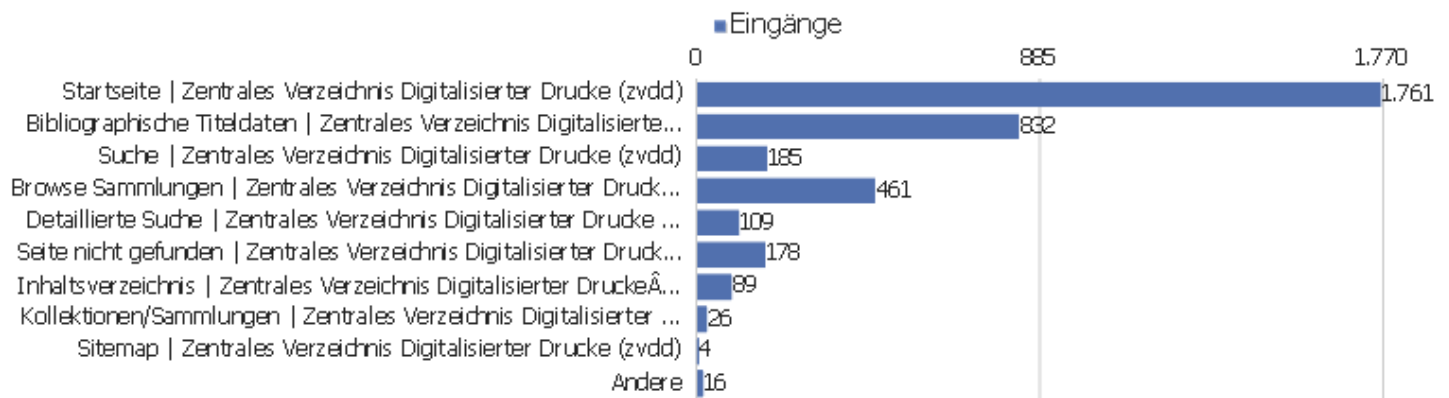

Titel der Einstiegsseite

Titel der Einstiegsseite	Eingänge	Absprünge	Absprungrate
Startseite | Zentrales Verzeichnis Digitalisierter Druc	1.761	599	34 %
Bibliographische Titeldaten | Zentrales Verzeichnis Dig	832	439	53 %
Suche | Zentrales Verzeichnis Digitalisierter Drucke (z	185	59	32 %
Browse Sammlungen | Zentrales Verzeichnis Digitalisiert	461	213	46 %
Detaillierte Suche | Zentrales Verzeichnis Digitalisier	109	14	13 %
Seite nicht gefunden | Zentrales Verzeichnis Digitalisi	178	115	65 %
Inhaltsverzeichnis | Zentrales Verzeichnis Digitalisier	89	64	72 %
Kollektionen/Sammlungen | Zentrales Verzeichnis Digital	26	9	35 %
Sitemap | Zentrales Verzeichnis Digitalisierter Drucke	4	1	25 %
Anmelden | Zentrales Verzeichnis Digitalisierter Drucke	5	5	100 %
Ansprechpartner | Zentrales Verzeichnis Digitalisierter	3	1	33 %
ZVDD Validator | Zentrales Verzeichnis Digitalisierter	4	3	75 %
Impressum | Zentrales Verzeichnis Digitalisierter Druck	1	1	100 %
Zugriffsstatistik | Zentrales Verzeichnis Digitalisiert	2	0	0 %
Über das Projekt | Zentrales Verzeichnis Digitalisierte	1	0	0 %