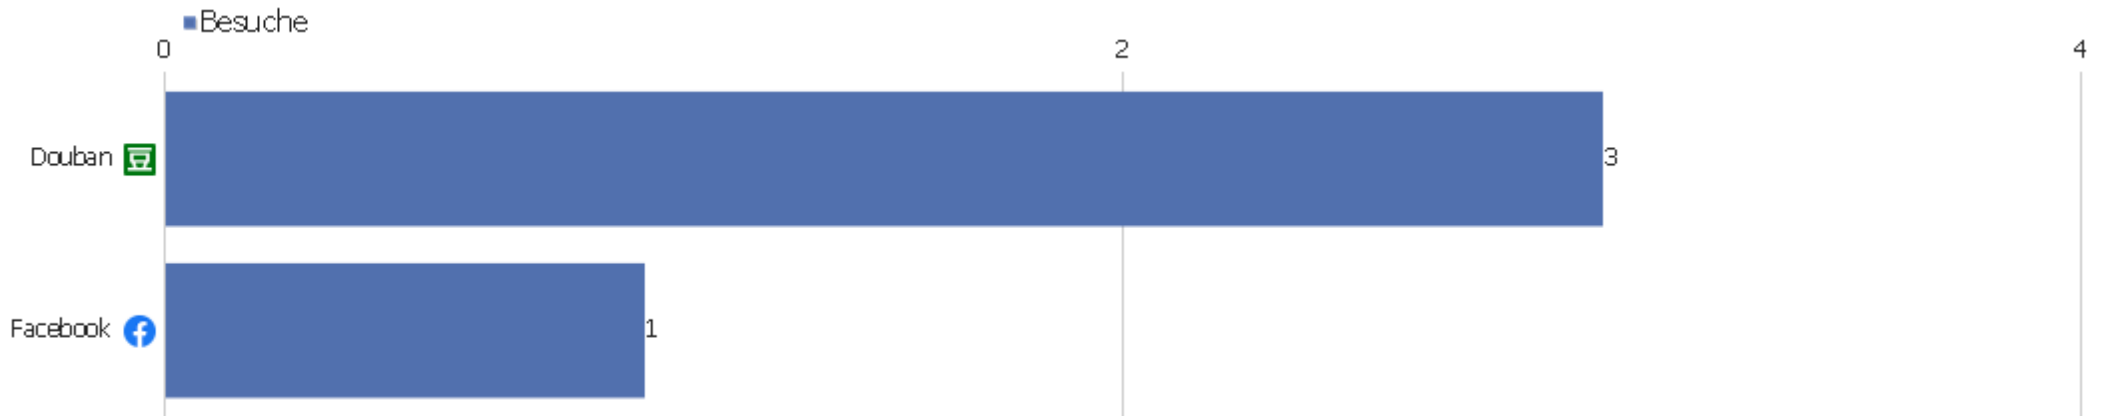

Soziale Netzwerke

Soziales Netzwerk	Besuche	Aktionen	Aktionen pro Besuch	Durchschnittszeit auf der Webseite	Absprungrate	Konversionsrate
Douban - https://www.douban.com/note/694143616/?_i=9	1	2	2	00:00:21	0 %	0 %
Douban - https://www.douban.com/note/829552275/?dt_plat	1	1	1	00:00:00	100 %	0 %
Douban - https://www.douban.com/note/829552275/?_i=0	1	1	1	00:00:00	100 %	0 %
Facebook - https://lm.facebook.com/	1	7	7	00:03:26	0 %	0 %