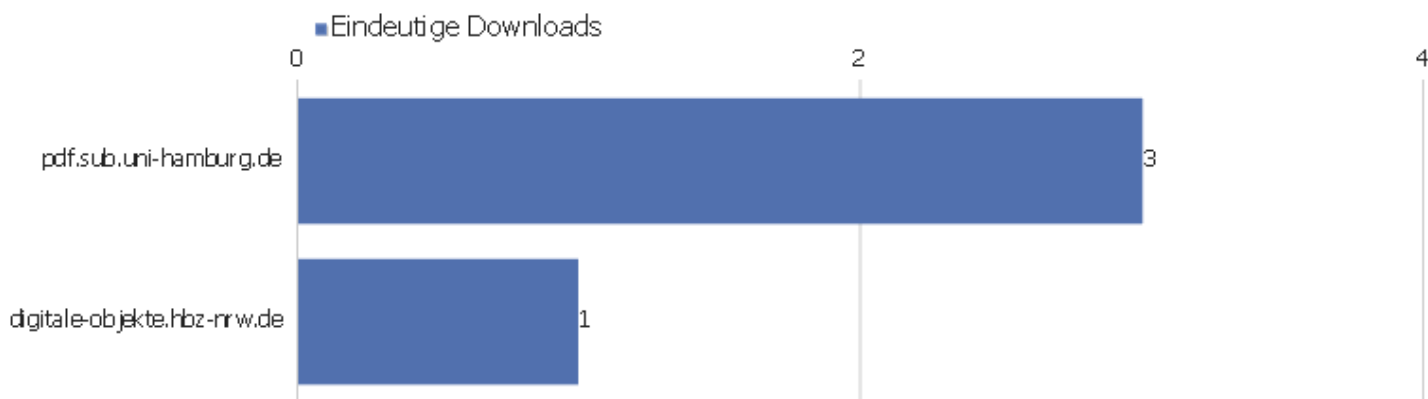

Downloads

Download-URL	Eindeutige Downloads	Downloads
digitale-objekte.hbz-nrw.de/storage/2013/09/16/file_7/5	1	1
pdf.sub.uni-hamburg.de/kitodo/PPN832394777.pdf	1	1
pdf.sub.uni-hamburg.de/kitodo/PPN836156390_PBI1.pdf	1	1
pdf.sub.uni-hamburg.de/kitodo/PPN846060221.pdf	1	1