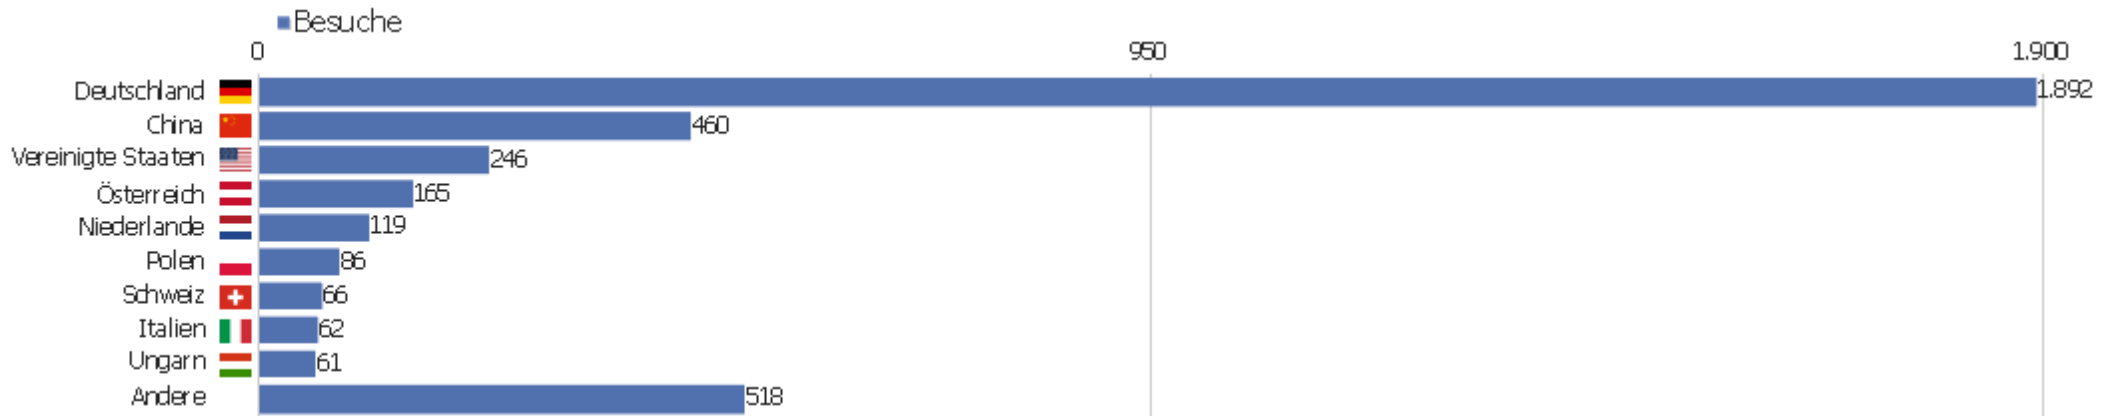

Uni, ZVDD

Zeitspanne: November 2023

Monatsstatistik für ZVDD (JK)

Besucherüberblick

Name	Wert
Eindeutige Besucher	892
Besuche	3.675
Aktionen	18.475
Maximale Aktionen pro Besuch	161
Aktionen pro Besuch	5
Durchschn. Besuchszeit (in Sekunden)	00:03:52
Absprungrate	42 %

Land

Land	Besuche	Aktionen	Aktionen pro Besuch	Durchschnittszeit auf der Webseite	Absprungrate	Umsatz
Deutschland	1.892	10.732	6	00:04:39	35 %	0 €
China	460	1.074	2	00:00:50	68 %	0 €
Vereinigte Staaten	246	769	3	00:02:22	55 %	0 €
Österreich	165	1.106	7	00:05:32	20 %	0 €
Niederlande	119	1.708	14	00:12:04	18 %	0 €
Polen	86	287	3	00:01:24	45 %	0 €
Schweiz	66	371	6	00:04:56	39 %	0 €
Italien	62	442	7	00:04:29	35 %	0 €
Ungarn	61	185	3	00:03:53	46 %	0 €
Russland	60	175	3	00:01:55	62 %	0 €
Vereinigtes Königreich	44	140	3	00:03:07	61 %	0 €
Frankreich	41	140	3	00:02:46	34 %	0 €
Spanien	40	173	4	00:02:28	33 %	0 €
Belgien	27	91	3	00:02:22	52 %	0 €