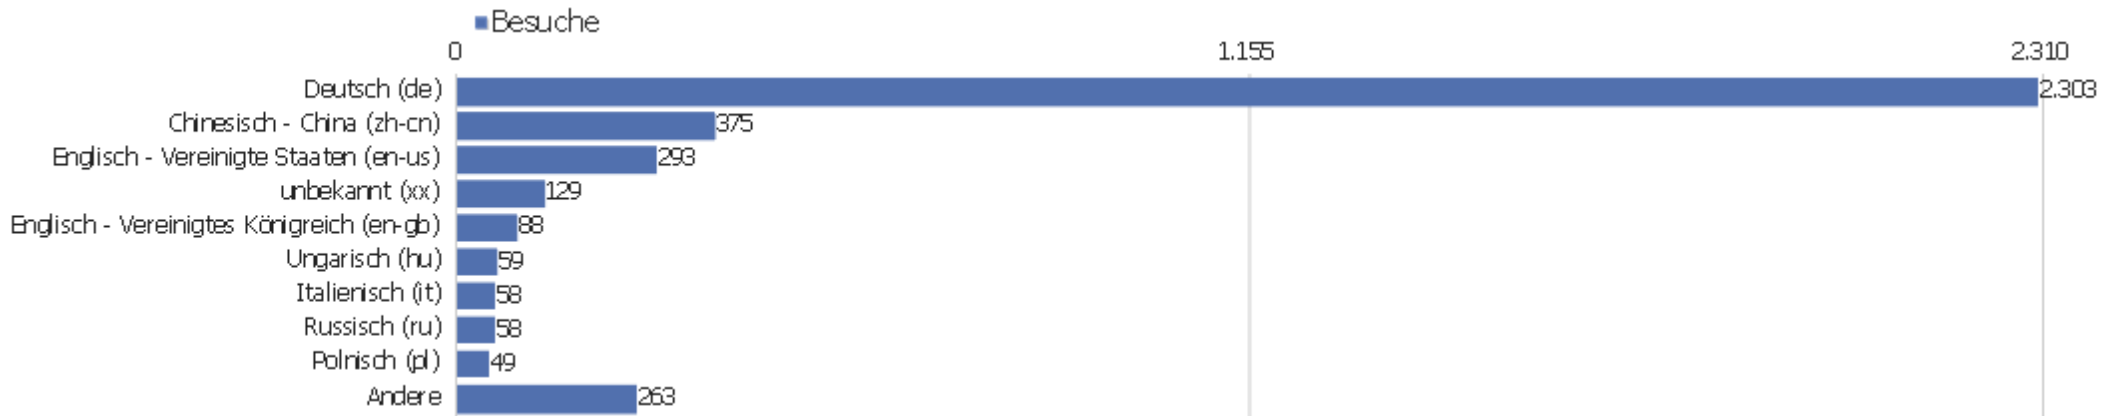

Sprach-Code

Sprache	Besuche	Aktionen	Aktionen pro Besuch	Durchschnittszeit auf der Webseite	Absprungrate	Konversionsrate
Deutsch (de)	2.303	13.969	6	00:04:53	33 %	0 %
Chinesisch - China (zh-cn)	375	1.073	3	00:01:15	55 %	0 %
Englisch - Vereinigte Staaten (en-us)	293	839	3	00:02:08	56 %	0 %
unbekannt (xx)	129	138	1	00:00:12	93 %	0 %
Englisch - Vereinigtes Königreich (en-gb)	88	290	3	00:03:21	45 %	0 %
Ungarisch (hu)	59	175	3	00:03:11	46 %	0 %
Italienisch (it)	58	428	7	00:04:36	34 %	0 %
Russisch (ru)	58	98	2	00:00:42	74 %	0 %
Polnisch (pl)	49	157	3	00:01:18	47 %	0 %
Französisch (fr)	44	145	3	00:01:45	43 %	0 %
Niederländisch (nl)	28	403	14	00:11:59	36 %	0 %
Spanisch (es)	24	102	4	00:02:35	42 %	0 %
Englisch (en)	19	53	3	00:03:25	68 %	0 %
Tschechisch - Tschechien (cs-cz)	19	44	2	00:00:23	63 %	0 %