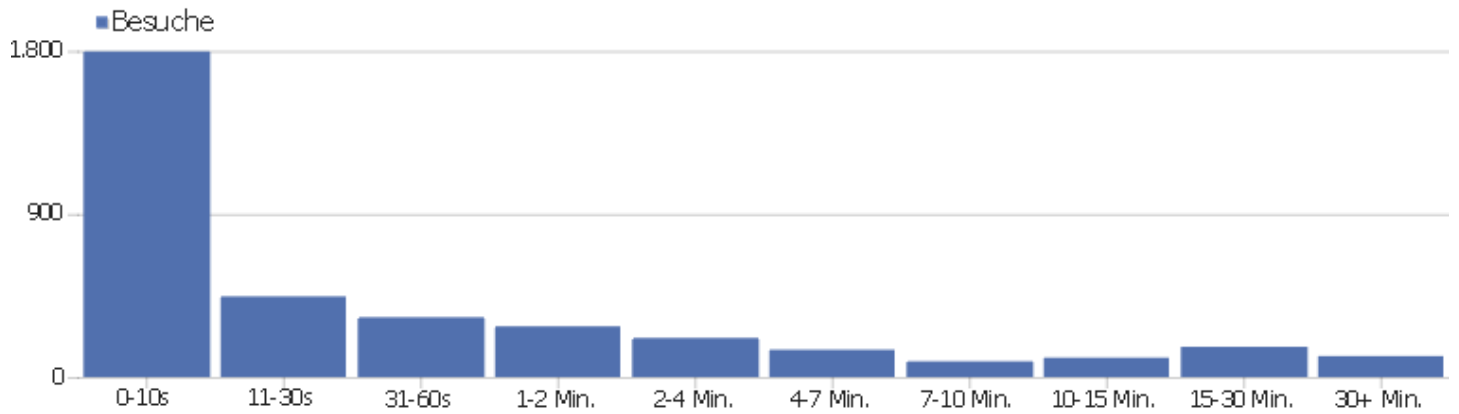

Dauer der Besuche

Besuchsdauer	Besuche
0-10s	1.797
11-30s	445
31-60s	330
1-2 Min.	280
2-4 Min.	216
4-7 Min.	151
7-10 Min.	87
10-15 Min.	107
15-30 Min.	167
30+ Min.	116

Seiten pro Besuch

Seiten pro Besuch