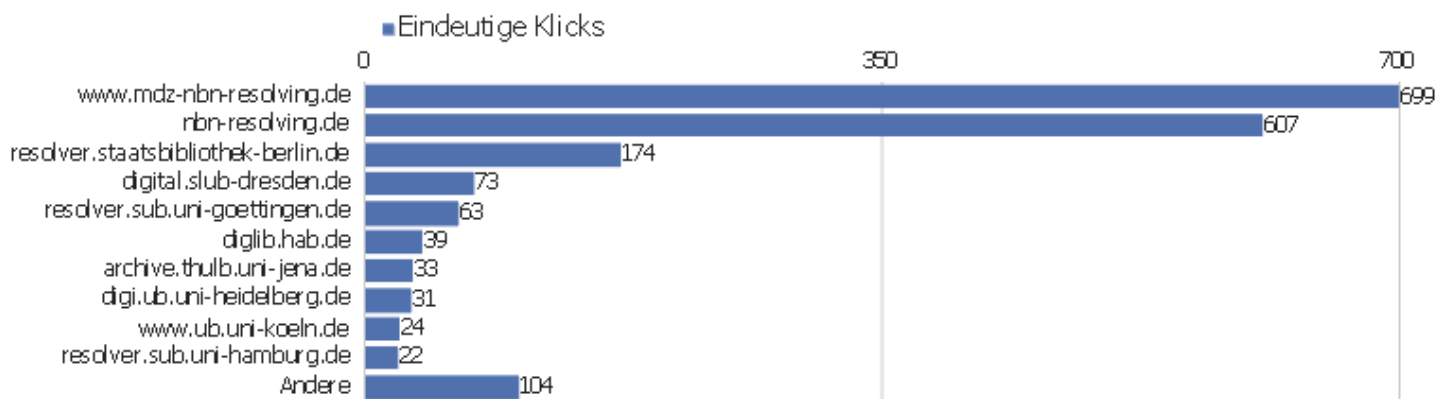

Ausgehende Verweise

Gewählter ausgehender Verweis

Eindeutige Klicks

Gewählter ausgehender Verweis	Eindeutige Klicks	Klicks
www.mdz-nbn-resolving.de/ - Andere	540	596
nbn-resolving.de/ - Andere	463	491
resolver.staatsbibliothek-berlin.de/ - Andere	64	73
www.ag-sdd.de/	5	5
www.mdz-nbn-resolving.de/urn/resolver.pl?urn=urn:nbn:de	5	5
idb.ub.uni-tuebingen.de/diglit/dzdw_1855	4	4
nbn-resolving.de/urn/resolver.pl?urn=urn:nbn:de:bsz:21-	4	4
www.mdz-nbn-resolving.de/urn/resolver.pl?urn=urn:nbn:de	4	4
www.mdz-nbn-resolving.de/urn/resolver.pl?urn=urn:nbn:de	4	4
archive.thulb.uni-jena.de/collections/receive/HisBest_c	3	3
digi.bib.uni-mannheim.de/urn:urn:nbn:de:bsz:180-digad-3	3	3
gdz.sub.uni-goettingen.de/	3	3
nbn-resolving.de/urn/resolver.pl?urn=urn:nbn:de:bvb:12-	3	3
nbn-resolving.de/urn/resolver.pl?urn=urn:nbn:de:bvb:12-	3	4
nbn-resolving.de/urn/resolver.pl?urn=urn:nbn:de:bvb:12-	3	4
resolver.staatsbibliothek-berlin.de/SBB0000ED3200000000	3	3
resolver.staatsbibliothek-berlin.de/SBB0001989600010000	3	3
www.mdz-nbn-resolving.de/urn/resolver.pl?urn=urn:nbn:de	3	4
www.mdz-nbn-resolving.de/urn/resolver.pl?urn=urn:nbn:de	3	4
www.mdz-nbn-resolving.de/urn/resolver.pl?urn=urn:nbn:de	3	3
www.mdz-nbn-resolving.de/urn/resolver.pl?urn=urn:nbn:de	3	7
www.mdz-nbn-resolving.de/urn/resolver.pl?urn=urn:nbn:de	3	4
www.mdz-nbn-resolving.de/urn/resolver.pl?urn=urn:nbn:de	3	5
Andere	734	823