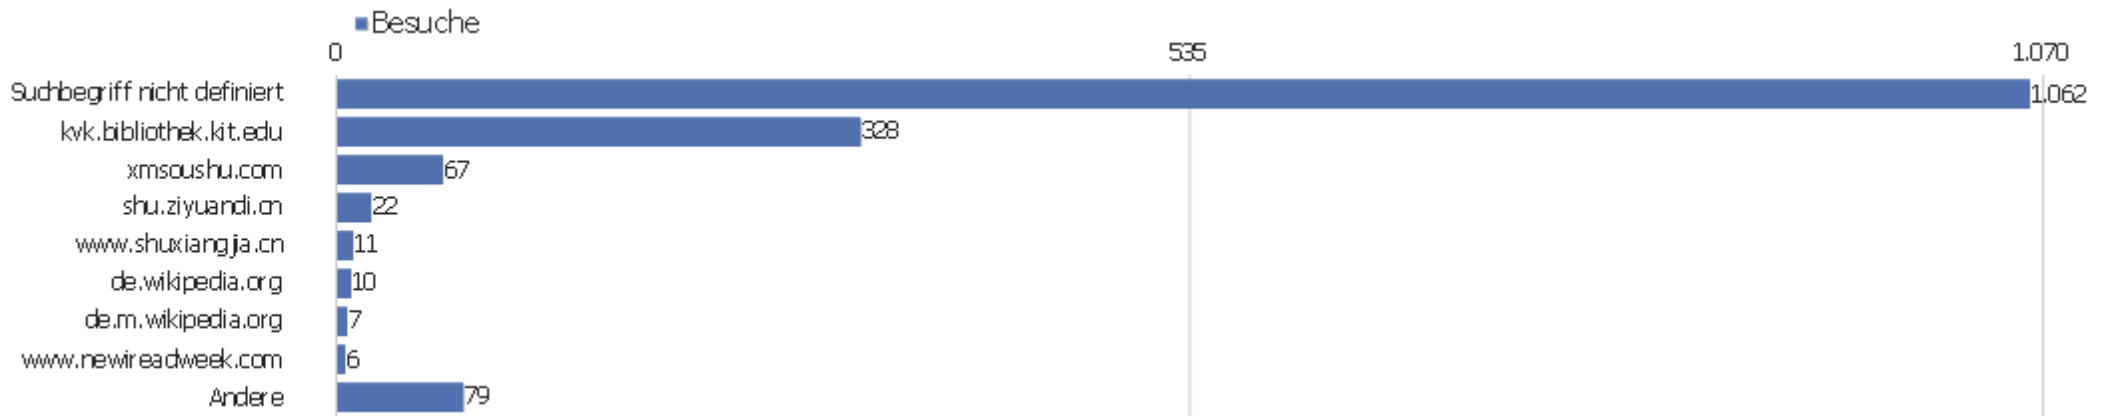

Alle Kanäle

Verweis	Besuche	Aktionen	Aktionen pro Besuch	Durchschnittszeit auf der Webseite	Absprungrate	Konversionsrate
Suchbegriff nicht definiert	1.062	4.584	4	00:03:06	45 %	0 %
kvk.bibliothek.kit.edu	328	723	2	00:01:48	48 %	0 %
xmsoushu.com	67	178	3	00:02:02	52 %	0 %
shu.ziyuandi.cn	22	37	2	00:00:52	68 %	0 %
www.shuxiangjia.cn	11	19	2	00:01:18	73 %	0 %
de.wikipedia.org	10	75	8	00:07:21	40 %	0 %
de.m.wikipedia.org	7	18	3	00:01:37	29 %	0 %
www.newireadweek.com	6	12	2	00:00:13	67 %	0 %
opsh.lernnetz.de	5	5	1	00:00:00	100 %	0 %
www.cmjce.com	4	9	2	00:00:18	75 %	0 %
aachener-geschichtsverein.de	3	6	2	00:00:15	67 %	0 %
digitale-sammlungen.ch	3	36	12	00:10:01	0 %	0 %
Douban	3	4	1	00:00:07	67 %	0 %
eastlawlibrary.court.gov.cn	3	5	2	00:00:09	33 %	0 %