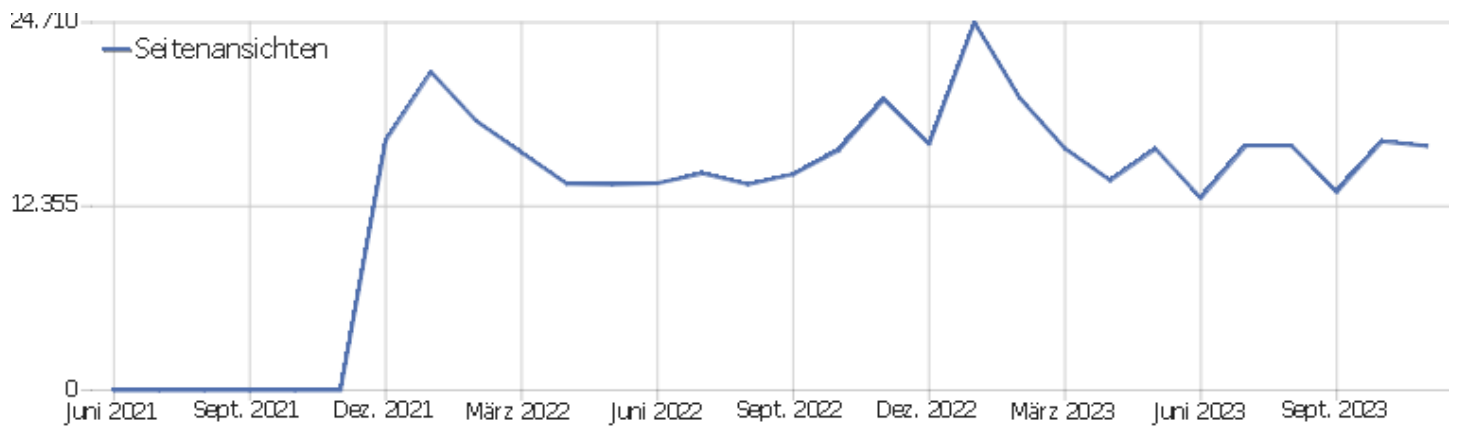

Aktionen - Kernmetriken

Name	Wert
Seitenansichten	16.408
Eindeutige Seitenansichten	11.489
Downloads	4
Eindeutige Downloads	4
Ausgehende Verweise	2.062
Eindeutige ausgehende Verweise	1.869
Suchanfragen	0
Eindeutige Suchbegriffe	0